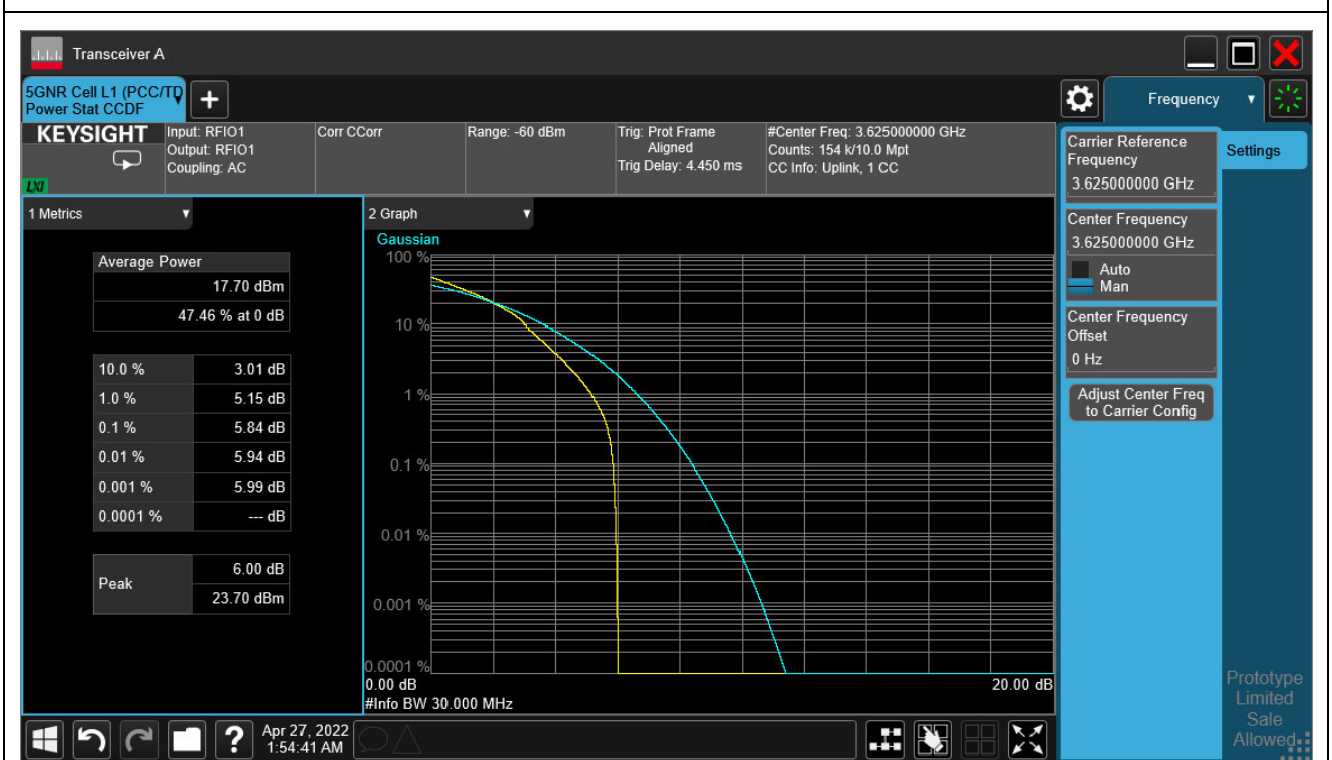

30 MHz / pi/2 BPSK / CH637668 / 1RB

30 MHz / QPSK / CH637668 / 1RB

30 MHz / 16-QAM / CH637668 / 1RB

30 MHz / pi/2 BPSK / CH641666 / 1RB

30 MHz / QPSK / CH641666 / 1RB

30 MHz / 16-QAM / CH641666 / 1RB

30 MHz / pi/2 BPSK / CH645666 / 1RB