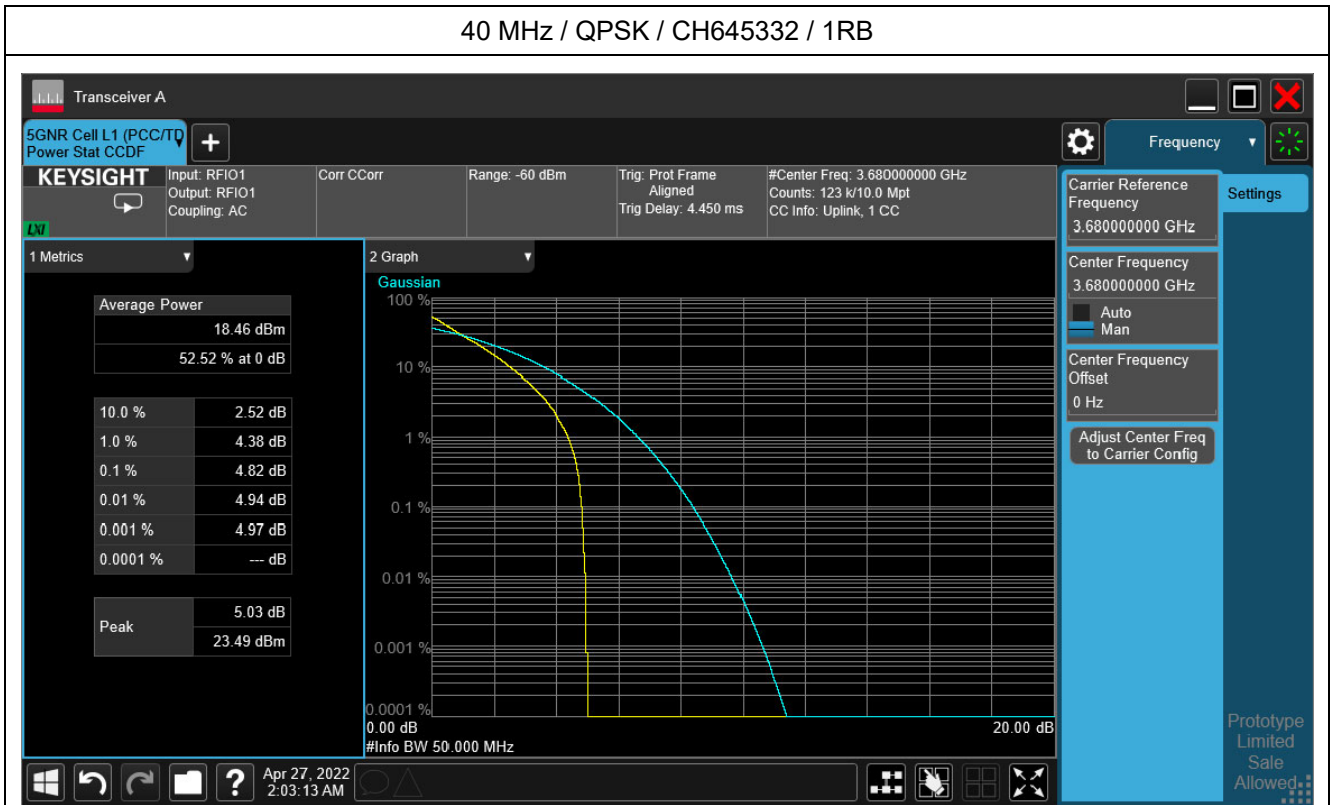

40 MHz / QPSK / CH645332 / 1RB