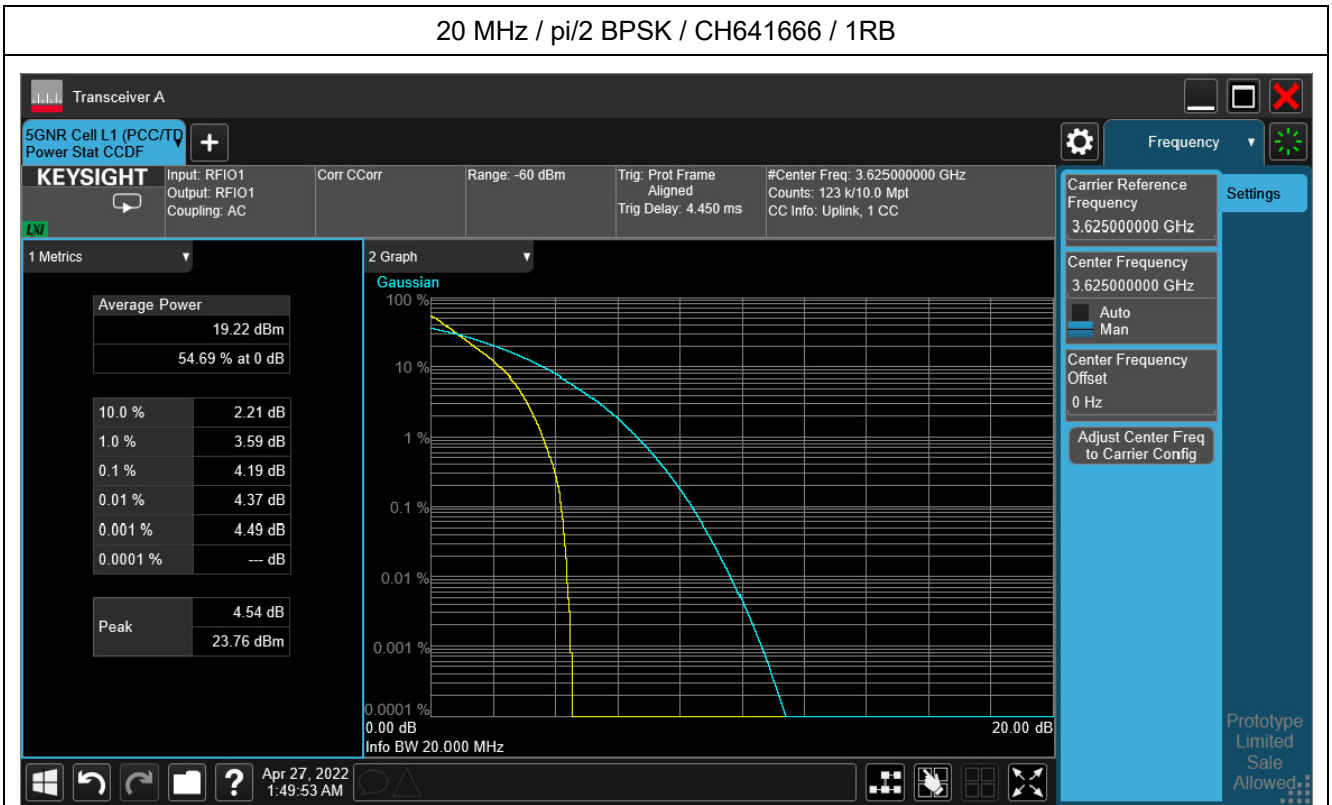

10 MHz / QPSK / CH641666 / 1RB

10 MHz / 16-QAM / CH641666 / 1RB

10 MHz / pi/2 BPSK / CH646332 / 1RB

10 MHz / QPSK / CH646332 / 1RB

10 MHz / 16-QAM / CH646332 / 1RB

20 MHz / pi/2 BPSK / CH637334 / 1RB

20 MHz / QPSK / CH637334 / 1RB

20 MHz / 16-QAM / CH637334 / 1RB

20 MHz / pi/2 BPSK / CH641666 / 1RB

20 MHz / QPSK / CH641666 / 1RB

20 MHz / 16-QAM / CH641666 / 1RB

20 MHz / pi/2 BPSK / CH64000 / 1RB

20 MHz / QPSK / CH64000 / 1RB

20 MHz / 16-QAM / CH64000 / 1RB