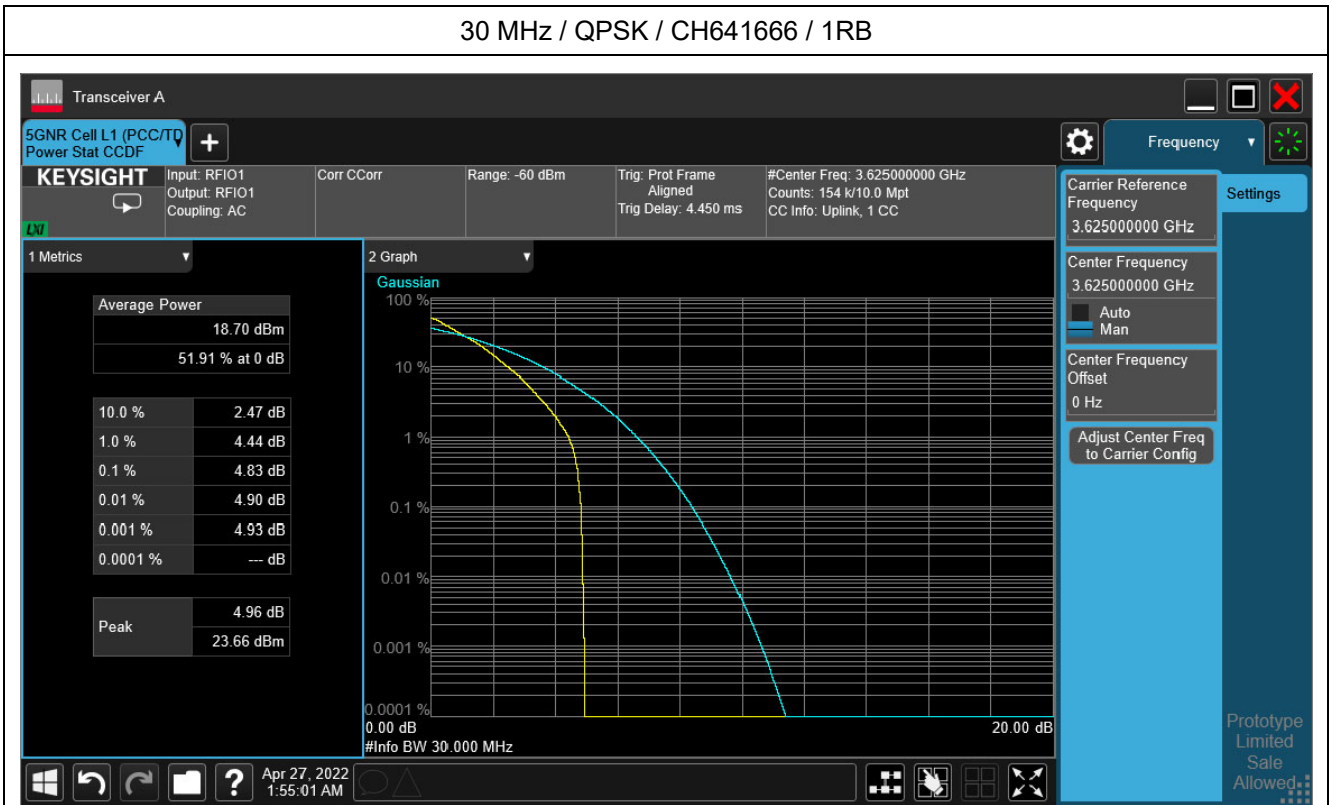

30 MHz / pi/2 BPSK / CH637668 / 1RB

30 MHz / QPSK / CH637668 / 1RB

30 MHz / 16-QAM / CH637668 / 1RB

30 MHz / pi/2 BPSK / CH641666 / 1RB

30 MHz / QPSK / CH641666 / 1RB

30 MHz / 16-QAM / CH641666 / 1RB

30 MHz / pi/2 BPSK / CH645666 / 1RB