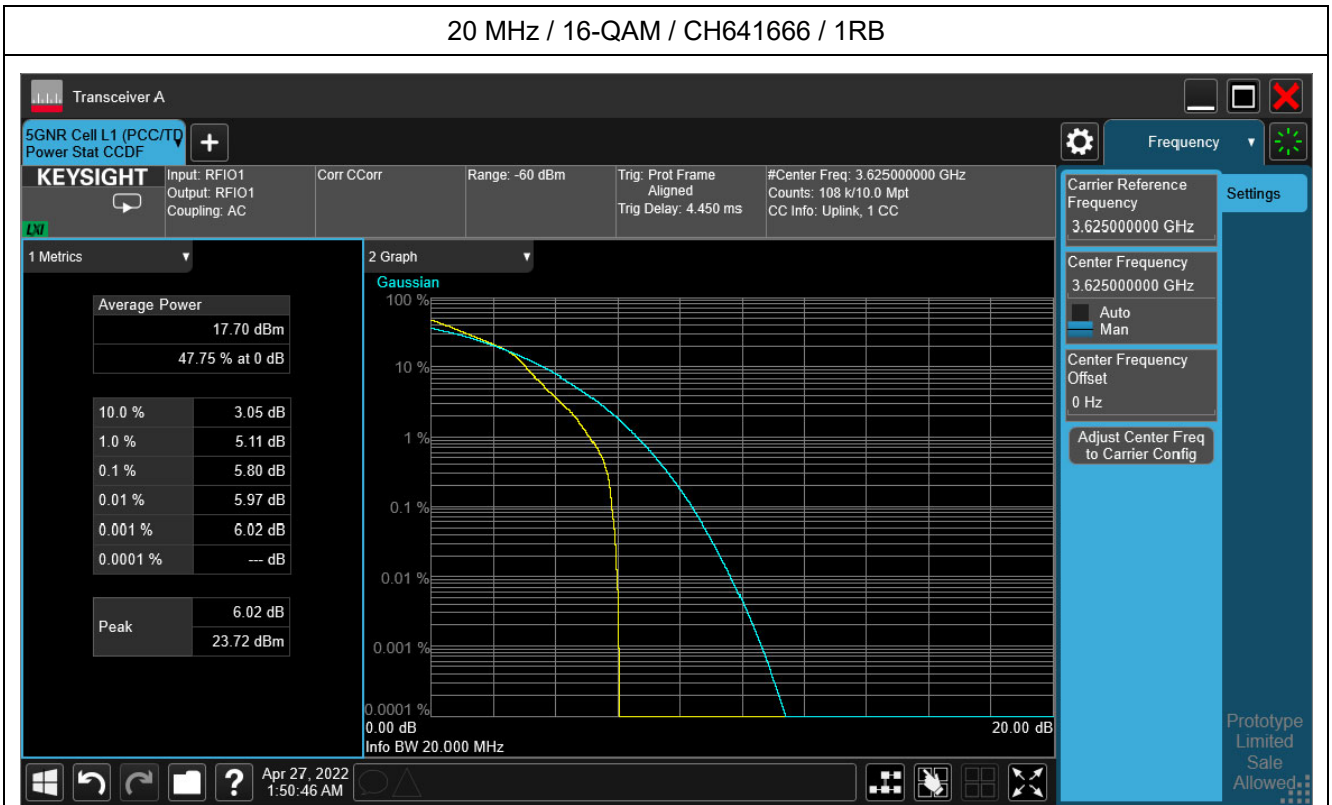

20 MHz / 16-QAM / CH637334 / 1RB

20 MHz / pi/2 BPSK / CH641666 / 1RB

20 MHz / QPSK / CH641666 / 1RB

20 MHz / 16-QAM / CH641666 / 1RB

20 MHz / pi/2 BPSK / CH64000 / 1RB

20 MHz / QPSK / CH64000 / 1RB

20 MHz / 16-QAM / CH64000 / 1RB