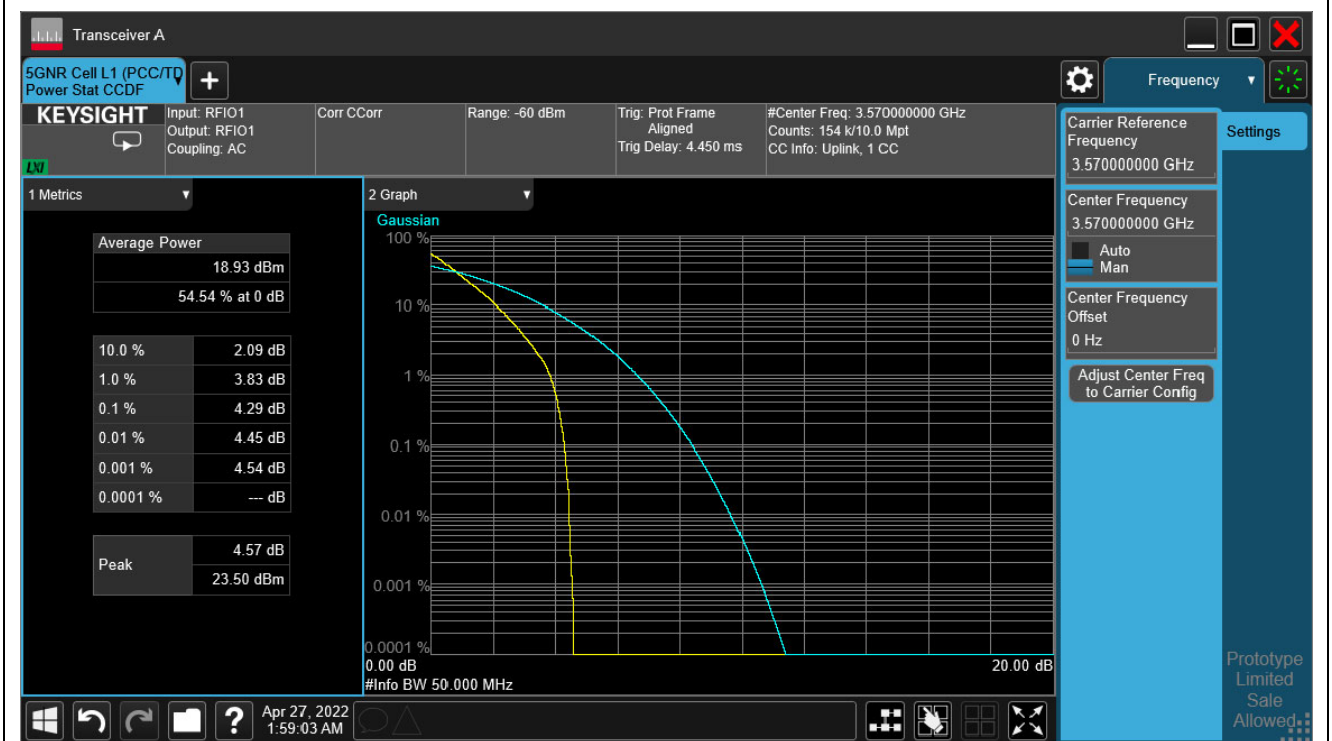

40 MHz / pi/2 BPSK / CH638000 / 1RB