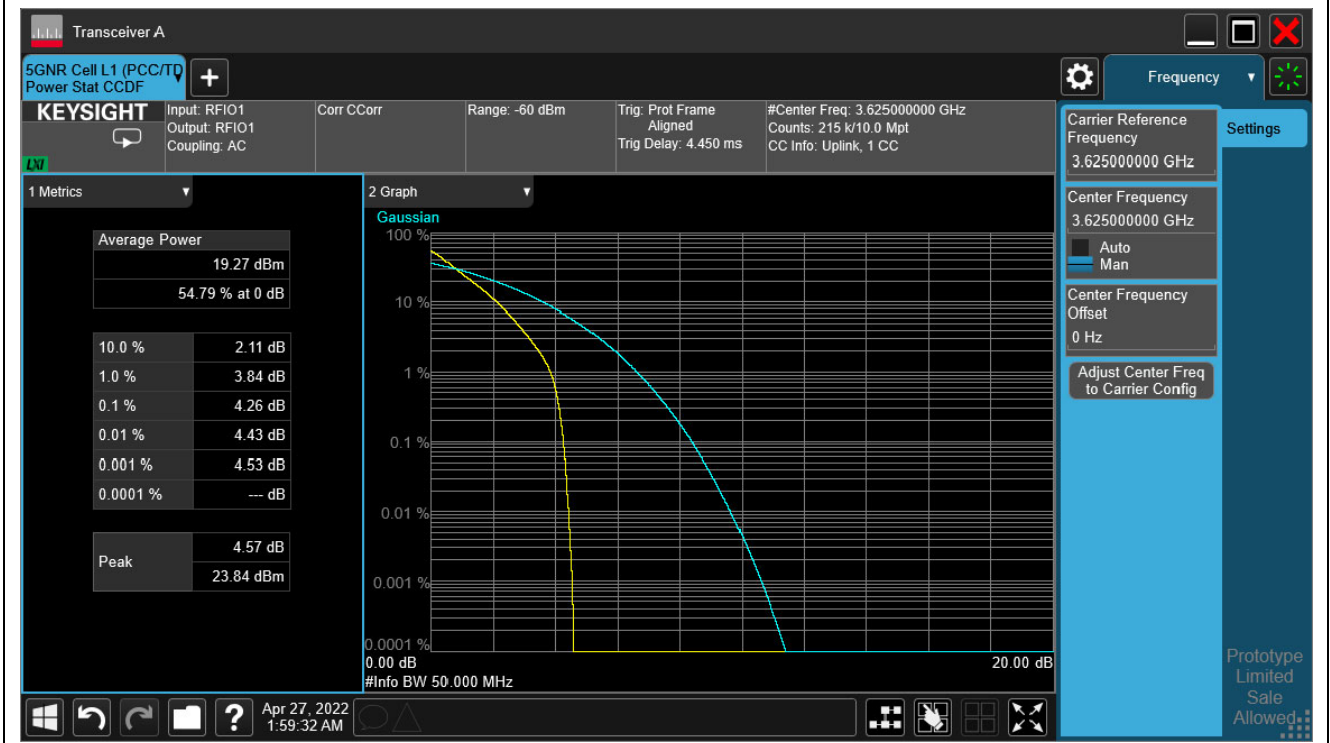

30 MHz / QPSK / CH645666 / 1RB

30 MHz / 16-QAM / CH645666 / 1RB

40 MHz / pi/2 BPSK / CH638000 / 1RB

40 MHz / QPSK / CH638000 / 1RB

40 MHz / 16-QAM / CH638000 / 1RB

40 MHz / pi/2 BPSK / CH641666 / 1RB

40 MHz / QPSK / CH641666 / 1RB