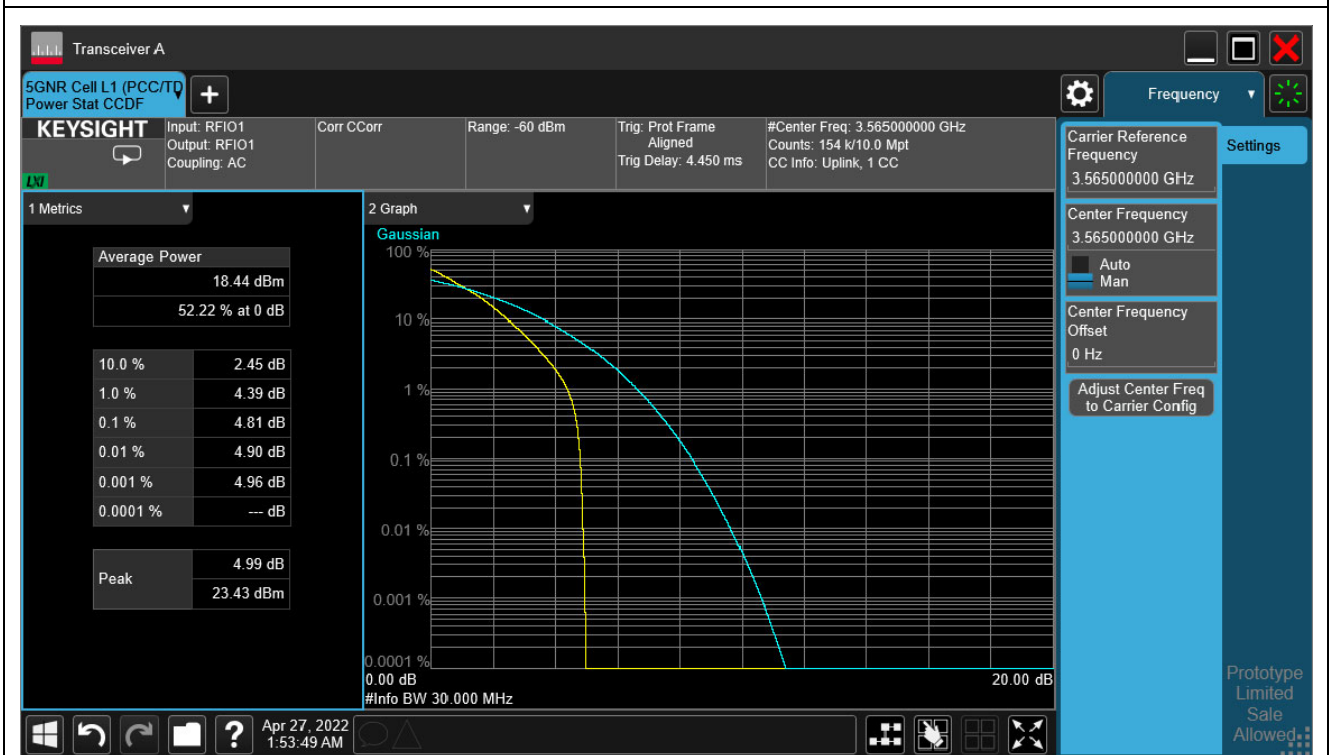

30 MHz / QPSK / CH637668 / 1RB