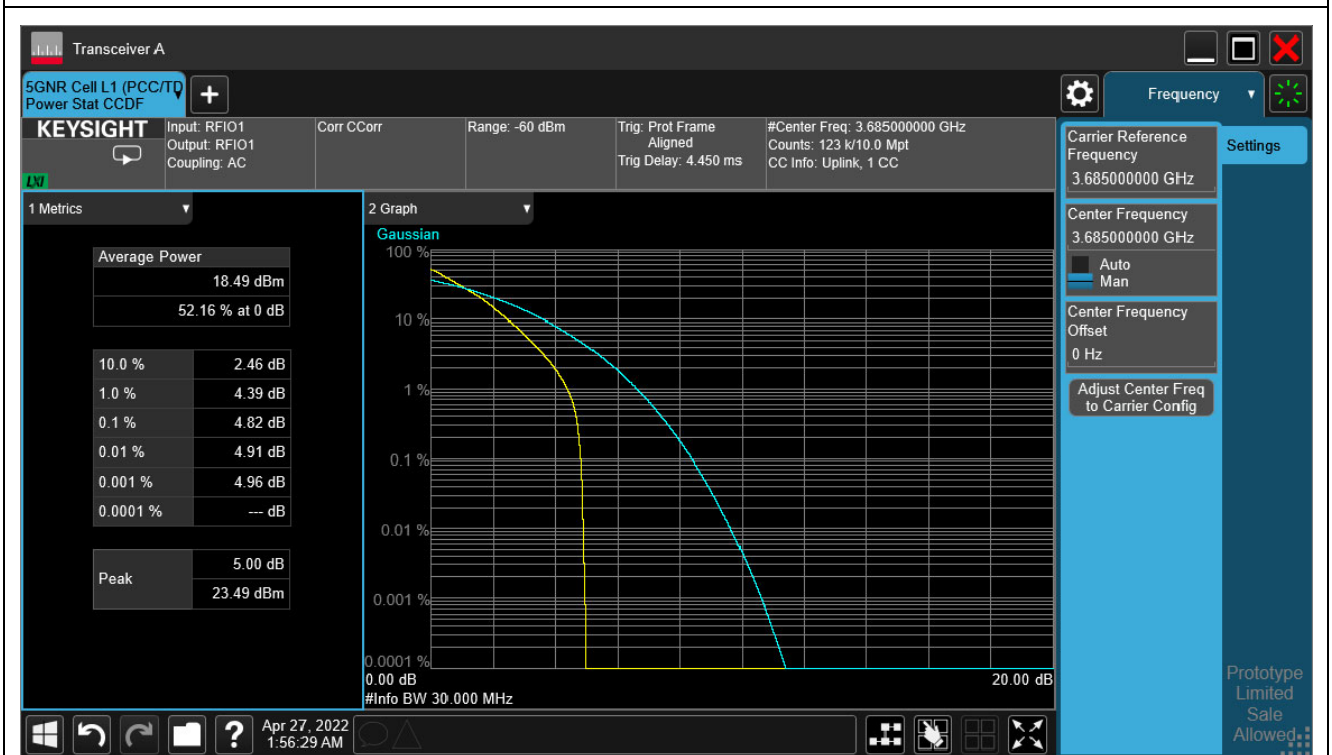

30 MHz / QPSK / CH645666 / 1RB