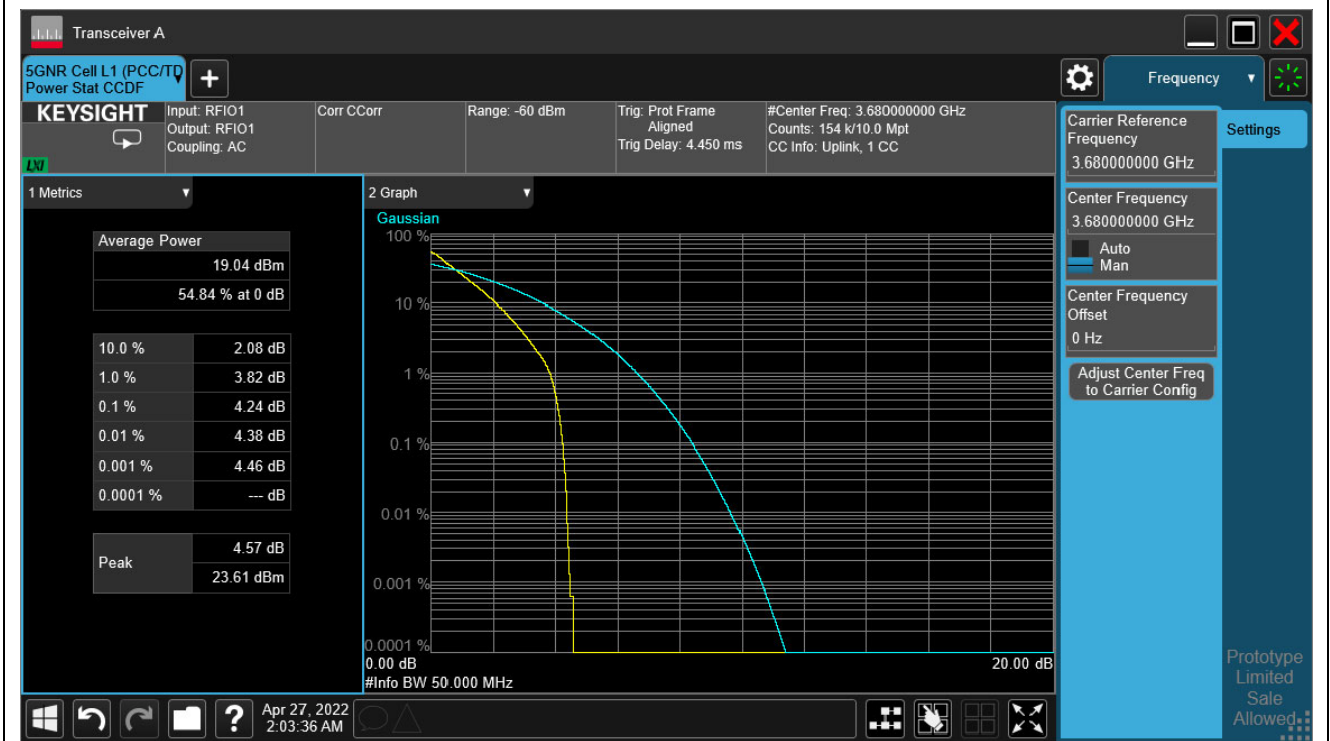

40 MHz / pi/2 BPSK / CH645332 / 1RB