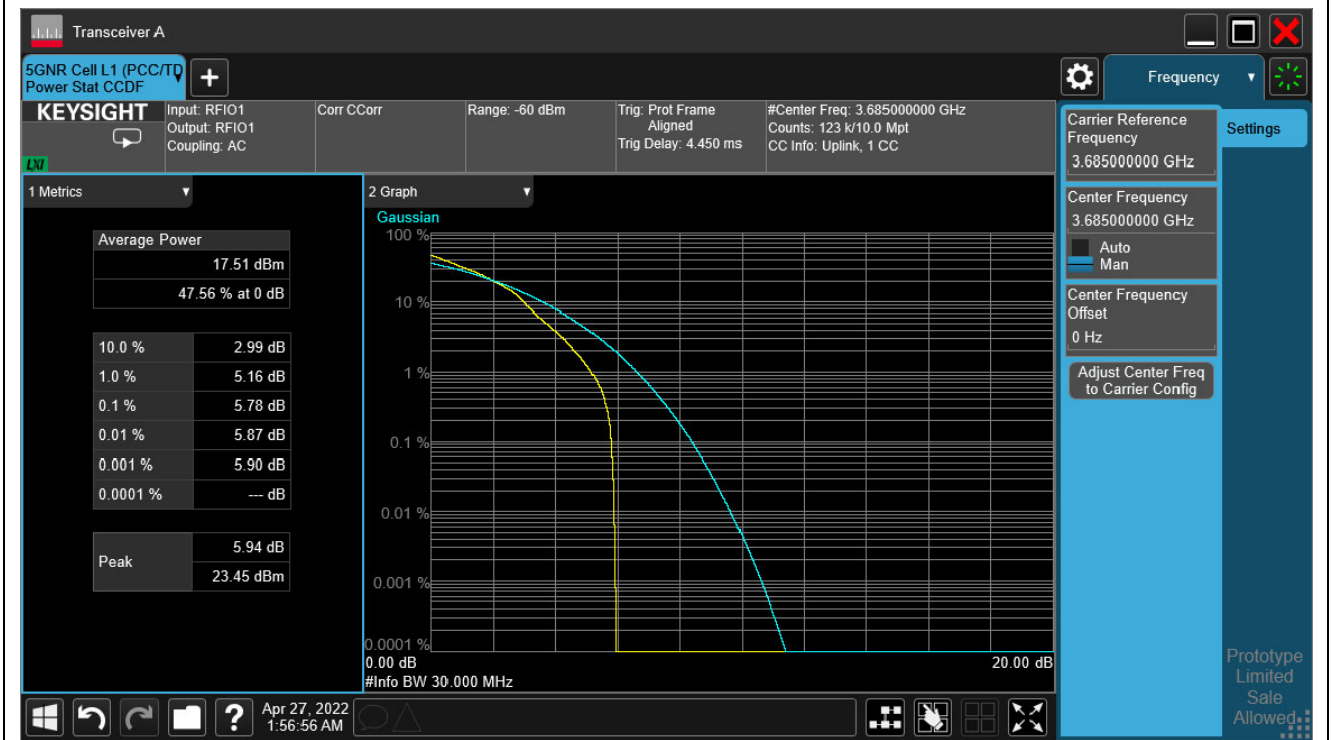

30 MHz / 16-QAM / CH645666 / 1RB