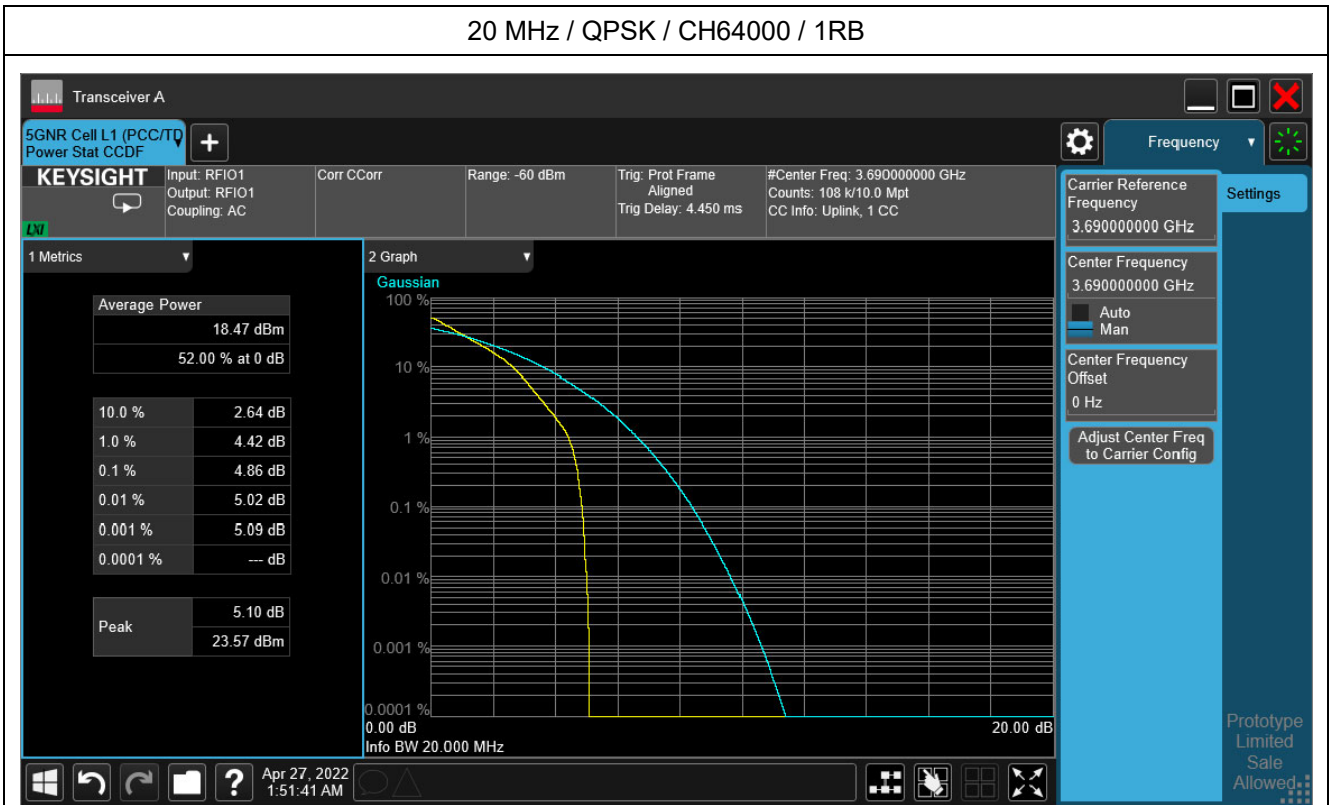

20 MHz / 16-QAM / CH637334 / 1RB

20 MHz / pi/2 BPSK / CH641666 / 1RB

20 MHz / QPSK / CH641666 / 1RB

20 MHz / 16-QAM / CH641666 / 1RB

20 MHz / pi/2 BPSK / CH64000 / 1RB

20 MHz / QPSK / CH64000 / 1RB

20 MHz / 16-QAM / CH64000 / 1RB