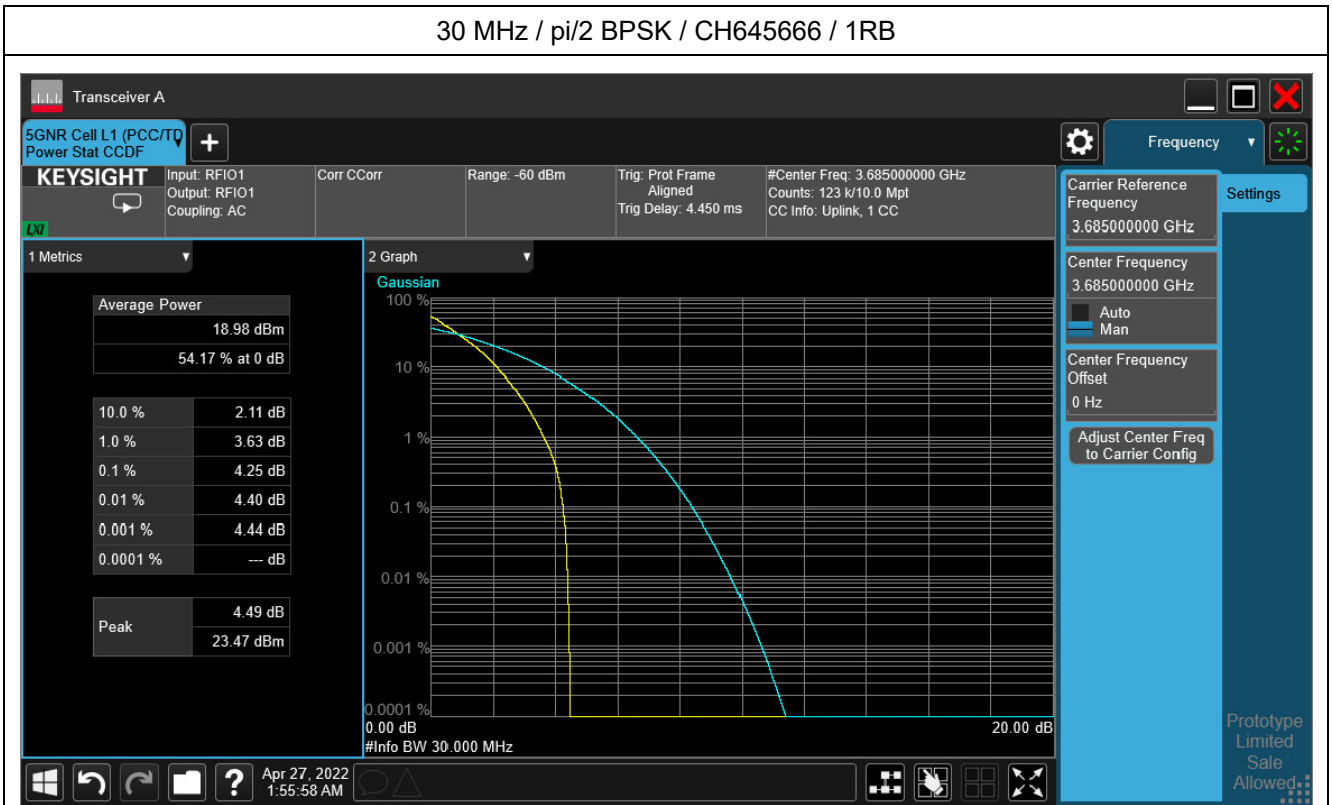

30 MHz / pi/2 BPSK / CH637668 / 1RB

30 MHz / QPSK / CH637668 / 1RB

30 MHz / 16-QAM / CH637668 / 1RB

30 MHz / pi/2 BPSK / CH641666 / 1RB

30 MHz / QPSK / CH641666 / 1RB

30 MHz / 16-QAM / CH641666 / 1RB

30 MHz / pi/2 BPSK / CH645666 / 1RB