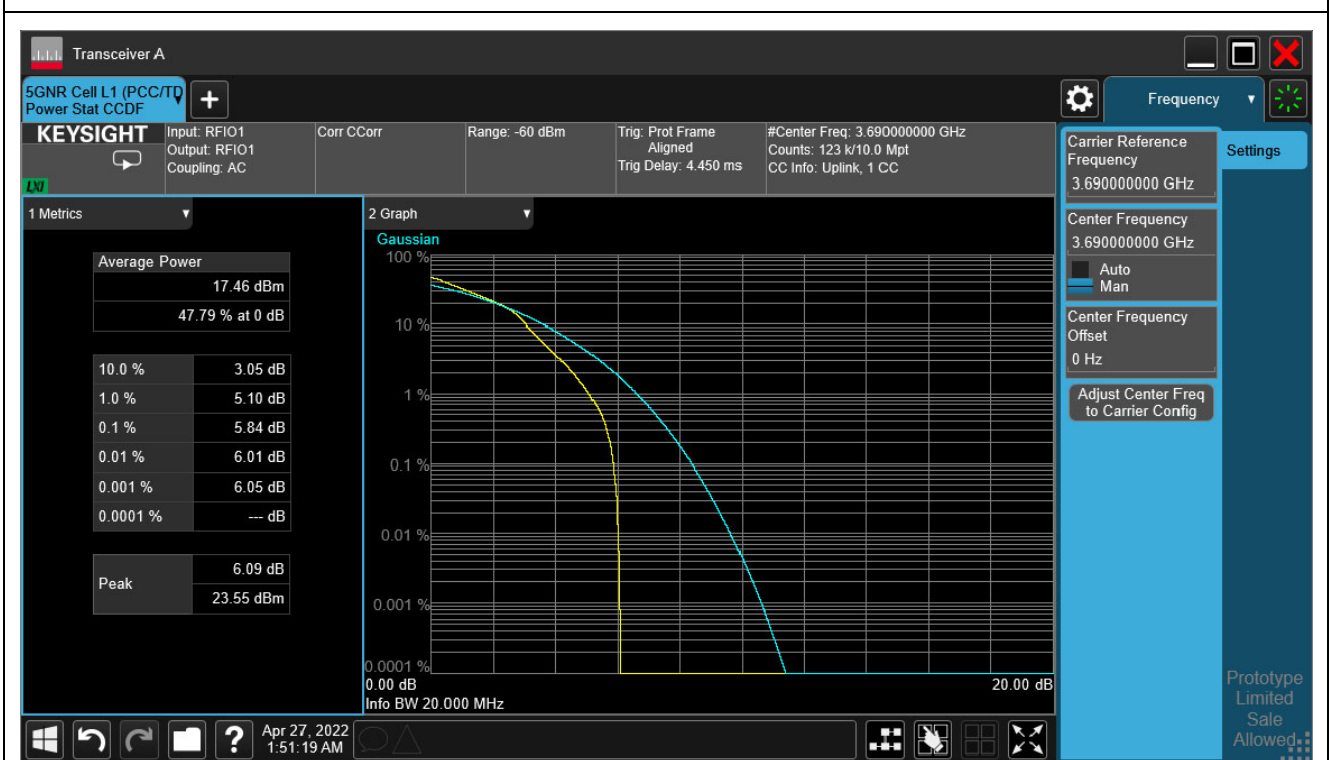

20 MHz / 16-QAM / CH637334 / 1RB

20 MHz / pi/2 BPSK / CH641666 / 1RB

20 MHz / QPSK / CH641666 / 1RB

20 MHz / 16-QAM / CH641666 / 1RB

20 MHz / pi/2 BPSK / CH64000 / 1RB

20 MHz / QPSK / CH64000 / 1RB

20 MHz / 16-QAM / CH64000 / 1RB