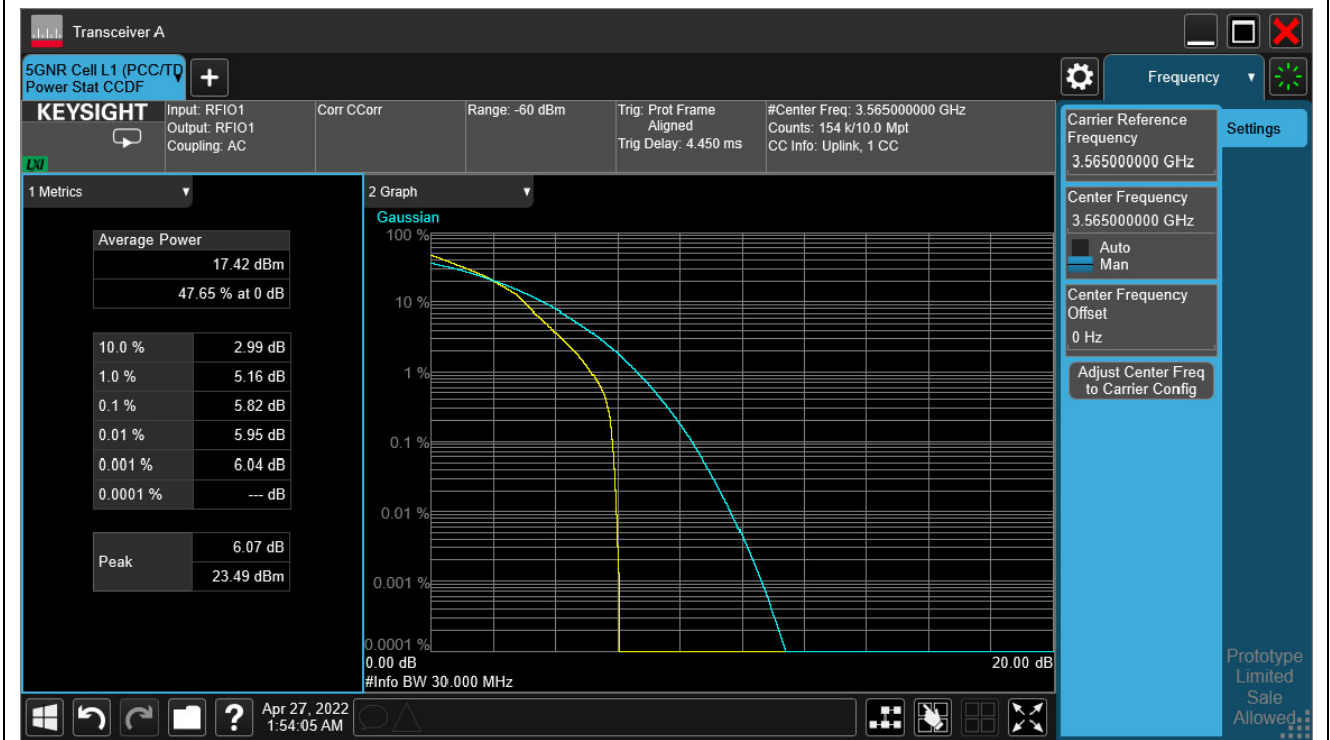

30 MHz / pi/2 BPSK / CH637668 / 1RB

30 MHz / QPSK / CH637668 / 1RB

30 MHz / 16-QAM / CH637668 / 1RB

30 MHz / pi/2 BPSK / CH641666 / 1RB

30 MHz / QPSK / CH641666 / 1RB

30 MHz / 16-QAM / CH641666 / 1RB

30 MHz / pi/2 BPSK / CH645666 / 1RB