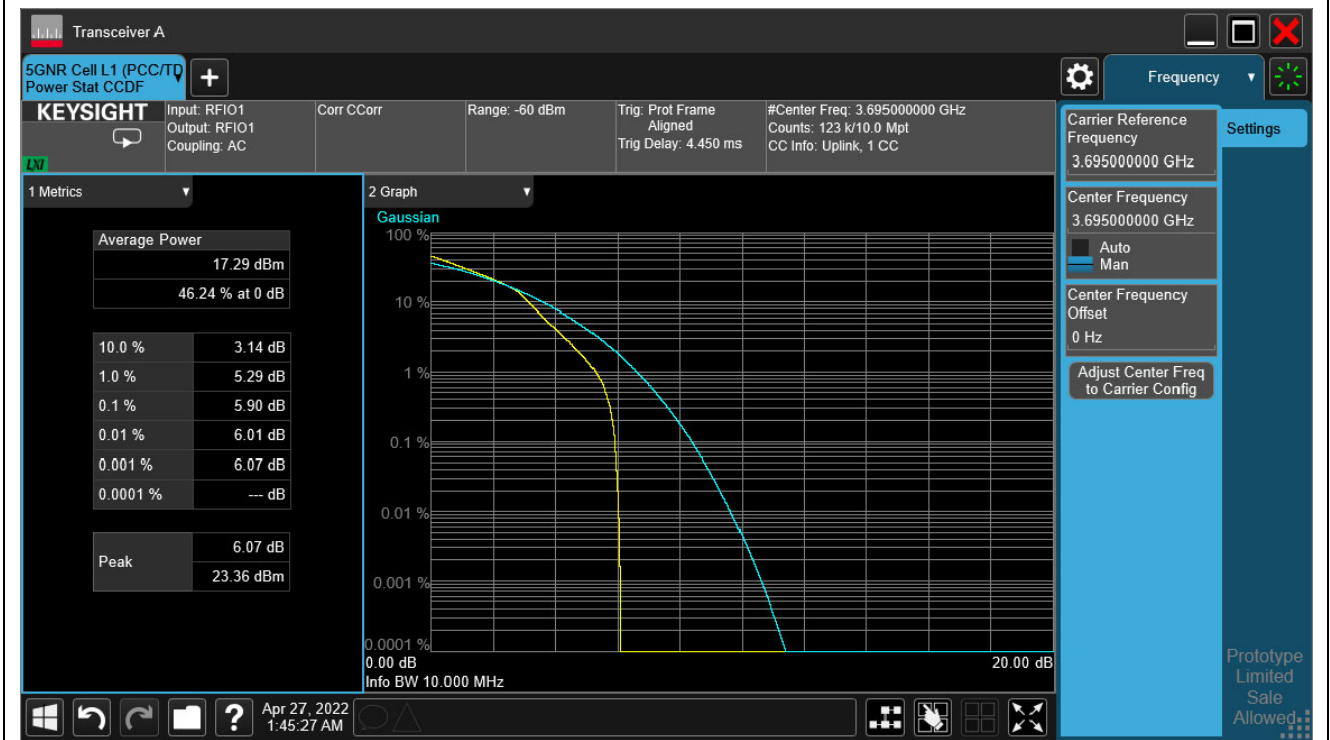

10 MHz / QPSK / CH641666 / 1RB

10 MHz / 16-QAM / CH641666 / 1RB

10 MHz / pi/2 BPSK / CH646332 / 1RB

10 MHz / QPSK / CH646332 / 1RB

10 MHz / 16-QAM / CH646332 / 1RB

20 MHz / pi/2 BPSK / CH637334 / 1RB

20 MHz / QPSK / CH637334 / 1RB

20 MHz / 16-QAM / CH637334 / 1RB

20 MHz / pi/2 BPSK / CH641666 / 1RB

20 MHz / QPSK / CH641666 / 1RB

20 MHz / 16-QAM / CH641666 / 1RB

20 MHz / pi/2 BPSK / CH64000 / 1RB

20 MHz / QPSK / CH64000 / 1RB

20 MHz / 16-QAM / CH64000 / 1RB