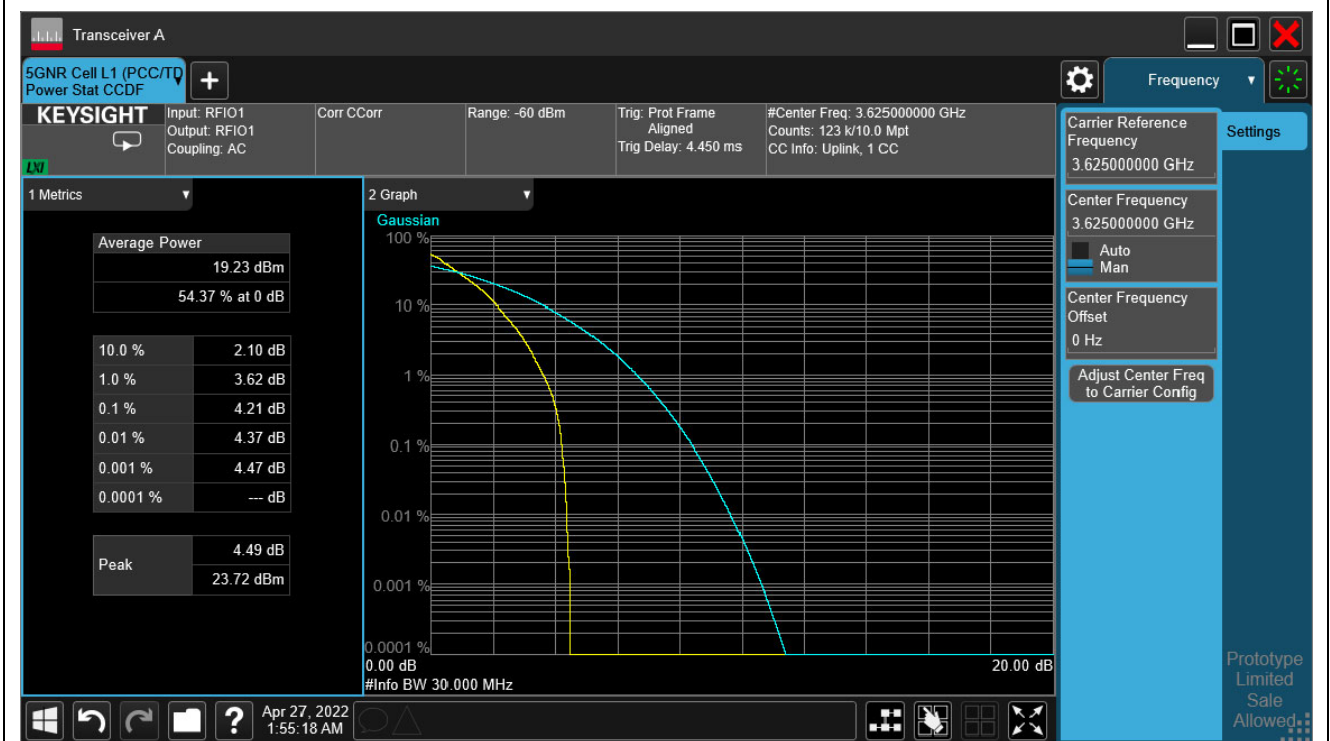

30 MHz / pi/2 BPSK / CH637668 / 1RB

30 MHz / QPSK / CH637668 / 1RB

30 MHz / 16-QAM / CH637668 / 1RB

30 MHz / pi/2 BPSK / CH641666 / 1RB

30 MHz / QPSK / CH641666 / 1RB

30 MHz / 16-QAM / CH641666 / 1RB

30 MHz / pi/2 BPSK / CH645666 / 1RB