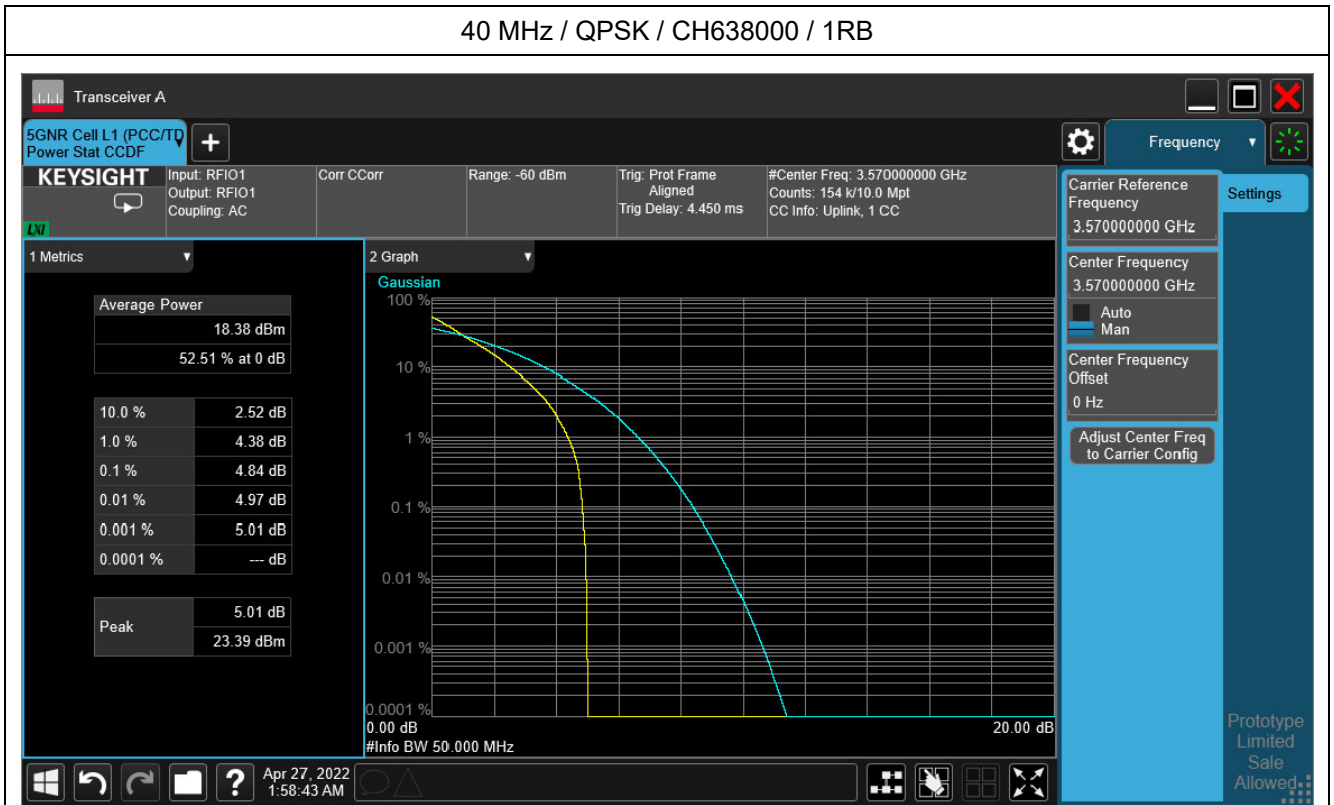

30 MHz / QPSK / CH645666 / 1RB

30 MHz / 16-QAM / CH645666 / 1RB

40 MHz / pi/2 BPSK / CH638000 / 1RB

40 MHz / QPSK / CH638000 / 1RB

40 MHz / 16-QAM / CH638000 / 1RB

40 MHz / pi/2 BPSK / CH641666 / 1RB

40 MHz / QPSK / CH641666 / 1RB