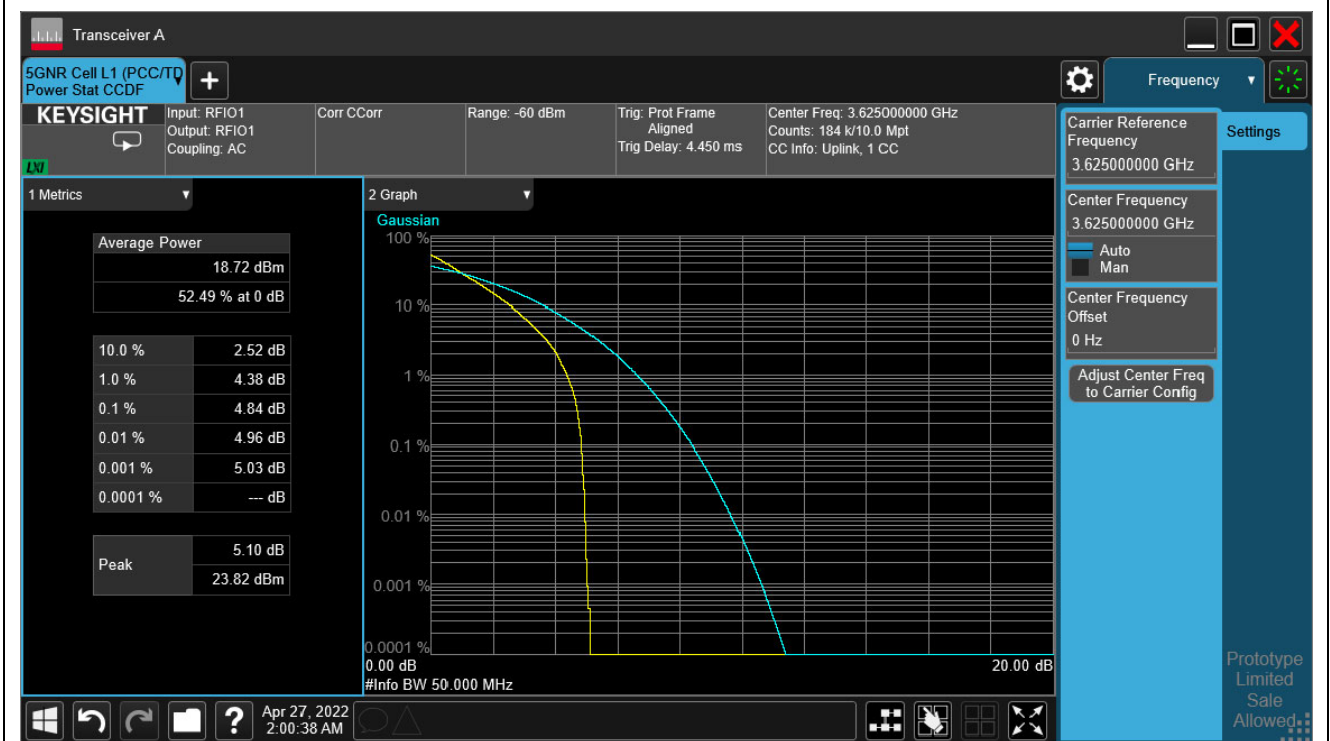

30 MHz / QPSK / CH645666 / 1RB

30 MHz / 16-QAM / CH645666 / 1RB

40 MHz / pi/2 BPSK / CH638000 / 1RB

40 MHz / QPSK / CH638000 / 1RB

40 MHz / 16-QAM / CH638000 / 1RB

40 MHz / pi/2 BPSK / CH641666 / 1RB

40 MHz / QPSK / CH641666 / 1RB