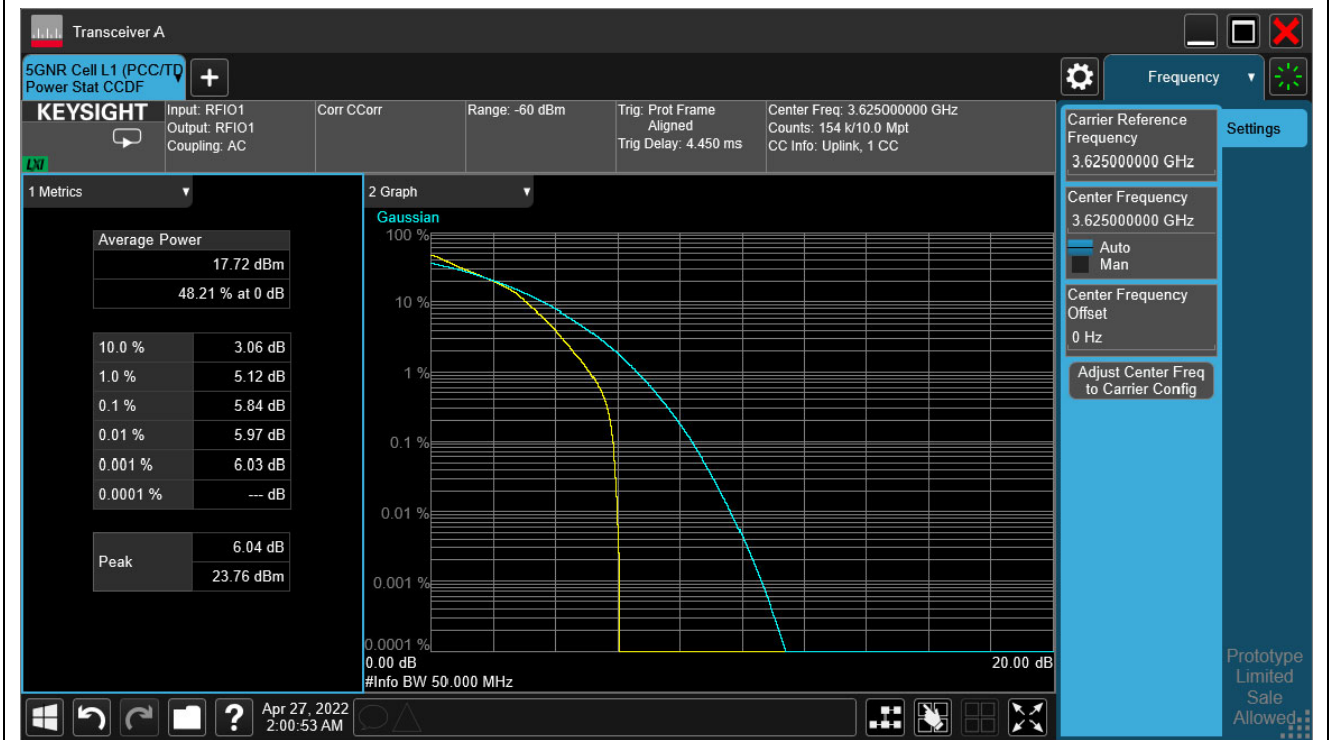

40 MHz / 16-QAM / CH641666 / 1RB