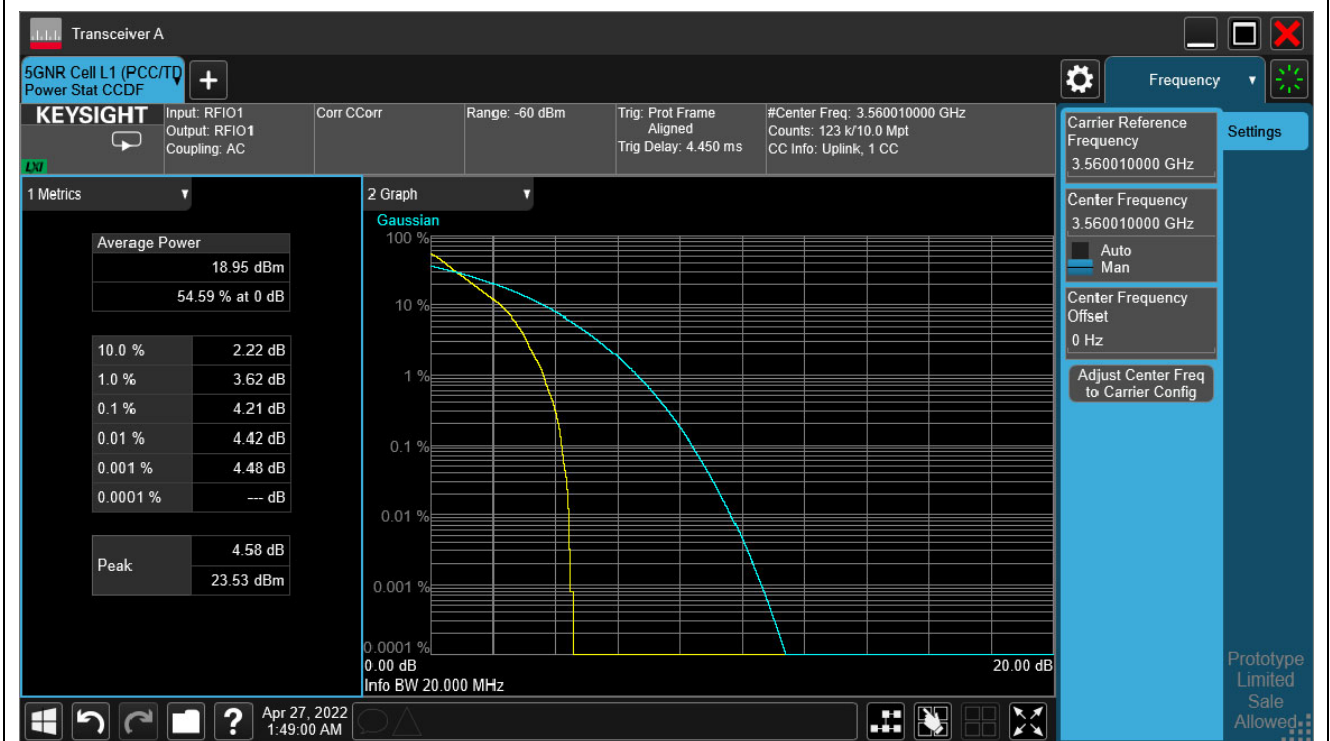

10 MHz / QPSK / CH641666 / 1RB

10 MHz / 16-QAM / CH641666 / 1RB

10 MHz / pi/2 BPSK / CH646332 / 1RB

10 MHz / QPSK / CH646332 / 1RB

10 MHz / 16-QAM / CH646332 / 1RB

20 MHz / pi/2 BPSK / CH637334 / 1RB

20 MHz / QPSK / CH637334 / 1RB

20 MHz / 16-QAM / CH637334 / 1RB

20 MHz / pi/2 BPSK / CH641666 / 1RB

20 MHz / QPSK / CH641666 / 1RB

20 MHz / 16-QAM / CH641666 / 1RB

20 MHz / pi/2 BPSK / CH64000 / 1RB

20 MHz / QPSK / CH64000 / 1RB

20 MHz / 16-QAM / CH64000 / 1RB