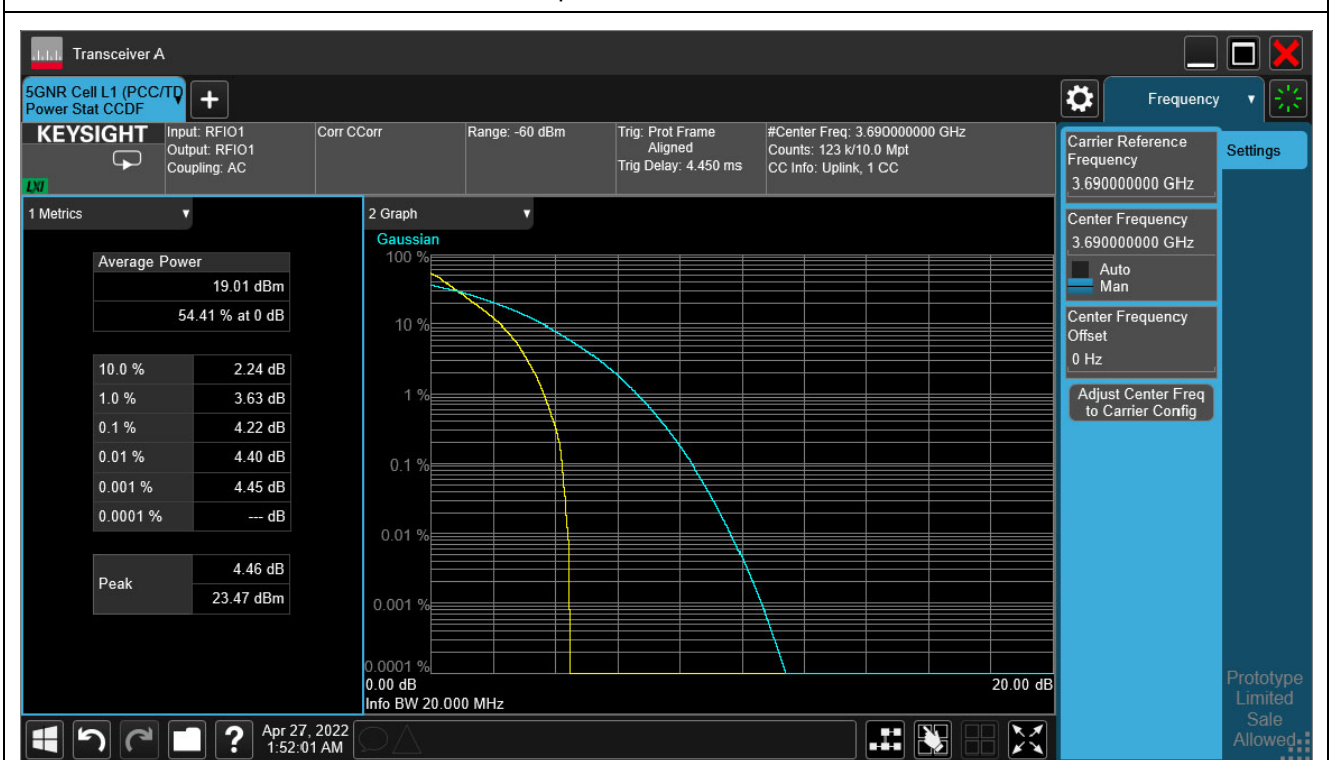

20 MHz / 16-QAM / CH637334 / 1RB

20 MHz / pi/2 BPSK / CH641666 / 1RB

20 MHz / QPSK / CH641666 / 1RB

20 MHz / 16-QAM / CH641666 / 1RB

20 MHz / pi/2 BPSK / CH64000 / 1RB

20 MHz / QPSK / CH64000 / 1RB

20 MHz / 16-QAM / CH64000 / 1RB