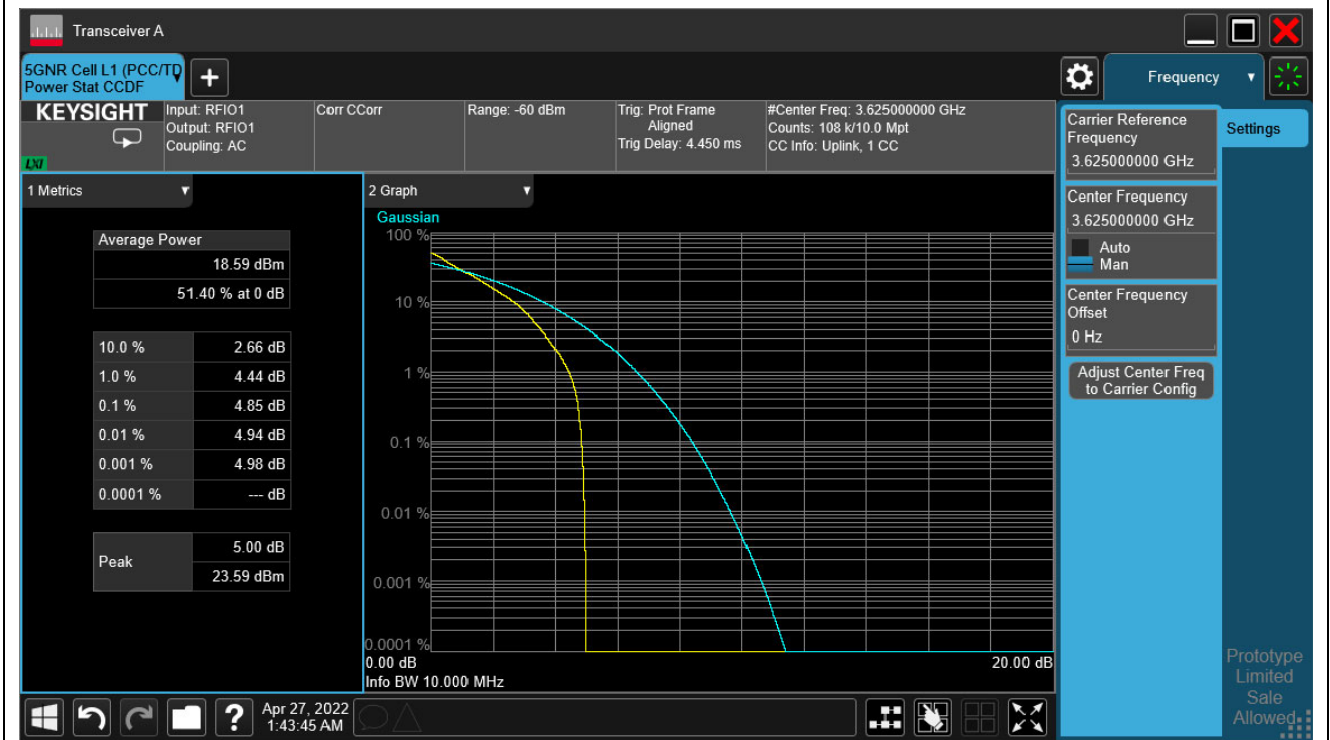

10 MHz / QPSK / CH641666 / 1RB

10 MHz / 16-QAM / CH641666 / 1RB

10 MHz / pi/2 BPSK / CH646332 / 1RB

10 MHz / QPSK / CH646332 / 1RB

10 MHz / 16-QAM / CH646332 / 1RB

20 MHz / pi/2 BPSK / CH637334 / 1RB

20 MHz / QPSK / CH637334 / 1RB

20 MHz / 16-QAM / CH637334 / 1RB

20 MHz / pi/2 BPSK / CH641666 / 1RB

20 MHz / QPSK / CH641666 / 1RB

20 MHz / 16-QAM / CH641666 / 1RB

20 MHz / pi/2 BPSK / CH64000 / 1RB

20 MHz / QPSK / CH64000 / 1RB

20 MHz / 16-QAM / CH64000 / 1RB