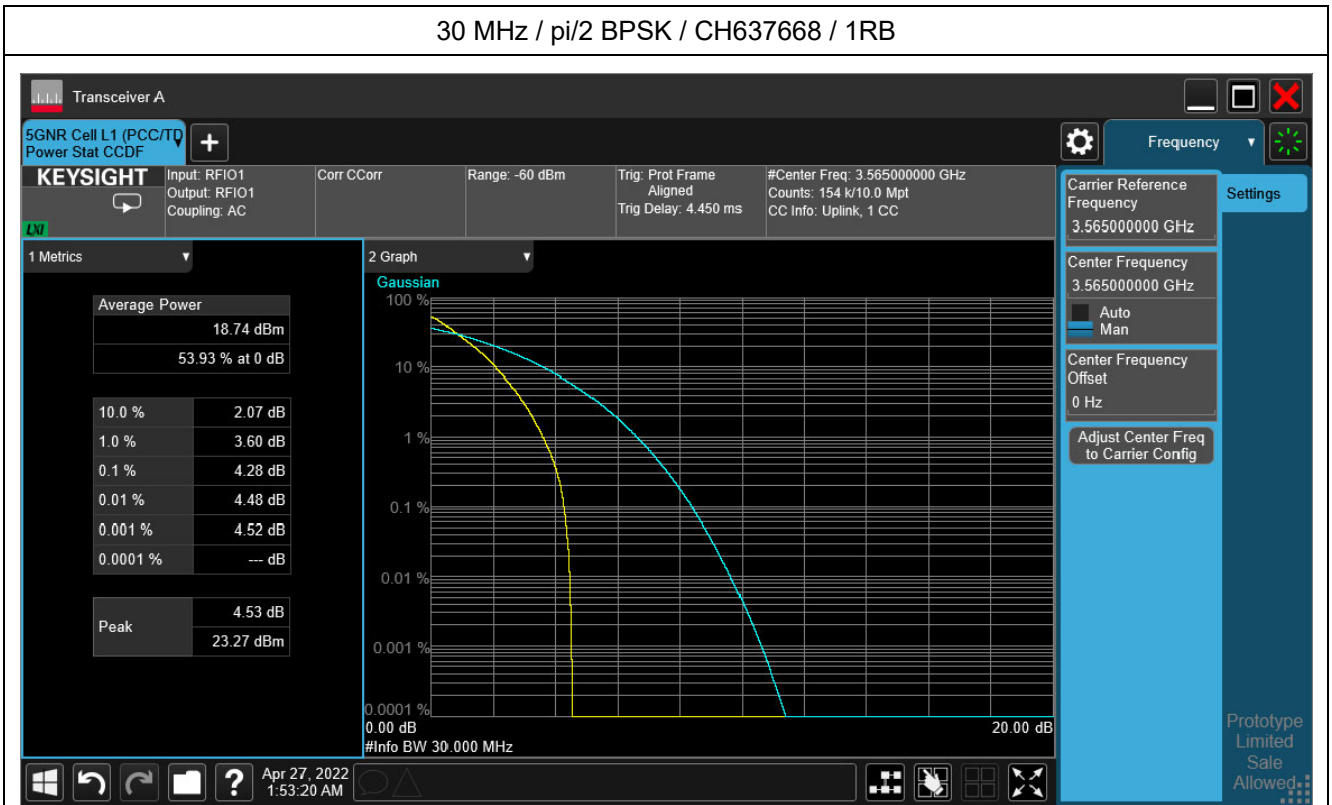

30 MHz / pi/2 BPSK / CH637668 / 1RB