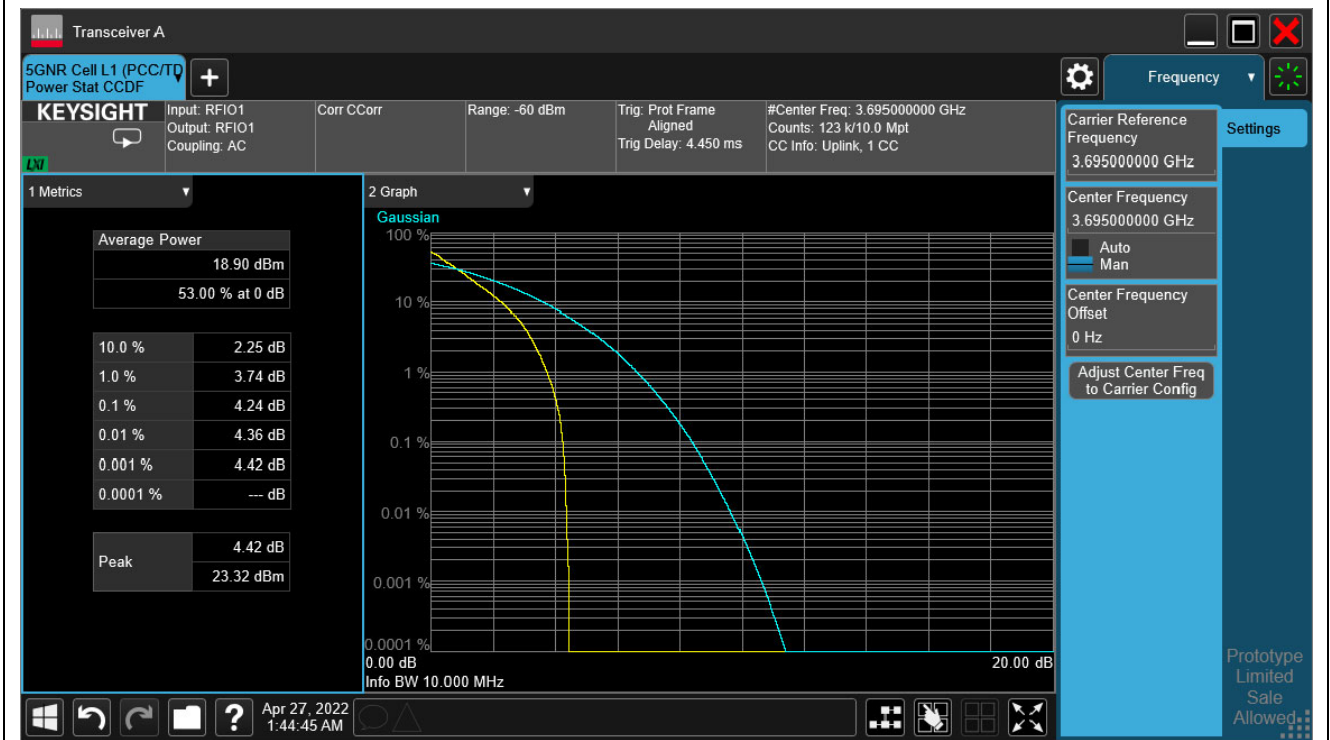

10 MHz / QPSK / CH641666 / 1RB

10 MHz / 16-QAM / CH641666 / 1RB

10 MHz / pi/2 BPSK / CH646332 / 1RB

10 MHz / QPSK / CH646332 / 1RB

10 MHz / 16-QAM / CH646332 / 1RB

20 MHz / pi/2 BPSK / CH637334 / 1RB

20 MHz / QPSK / CH637334 / 1RB

20 MHz / 16-QAM / CH637334 / 1RB

20 MHz / pi/2 BPSK / CH641666 / 1RB

20 MHz / QPSK / CH641666 / 1RB

20 MHz / 16-QAM / CH641666 / 1RB

20 MHz / pi/2 BPSK / CH64000 / 1RB

20 MHz / QPSK / CH64000 / 1RB

20 MHz / 16-QAM / CH64000 / 1RB