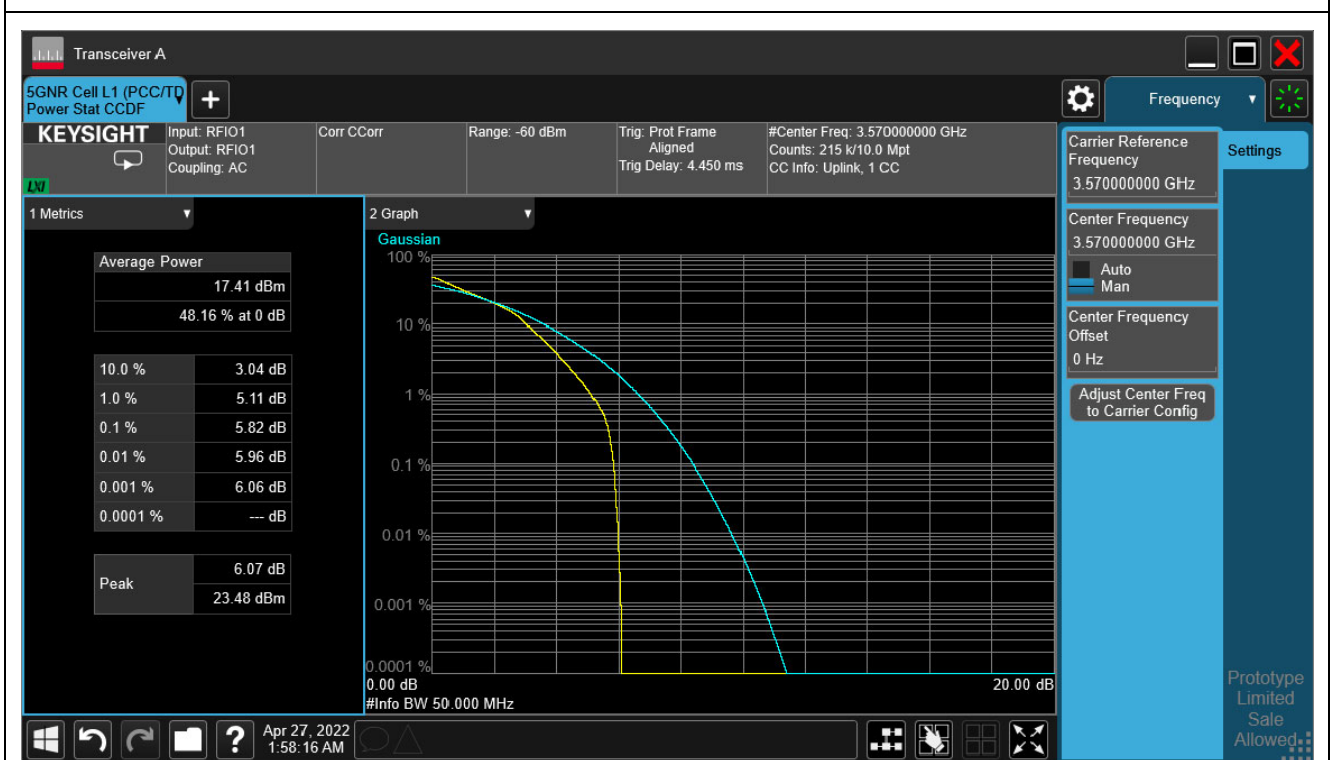

30 MHz / QPSK / CH645666 / 1RB

30 MHz / 16-QAM / CH645666 / 1RB

40 MHz / pi/2 BPSK / CH638000 / 1RB

40 MHz / QPSK / CH638000 / 1RB

40 MHz / 16-QAM / CH638000 / 1RB

40 MHz / pi/2 BPSK / CH641666 / 1RB

40 MHz / QPSK / CH641666 / 1RB