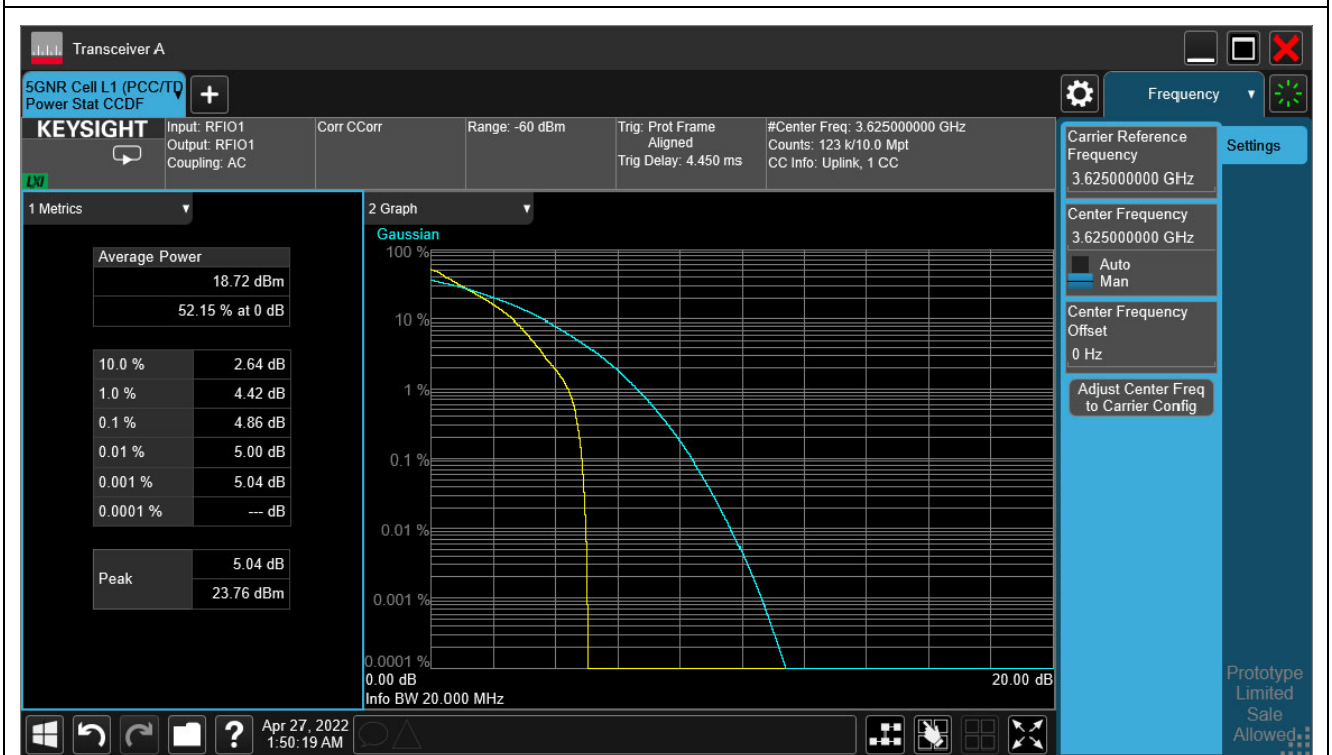

10 MHz / QPSK / CH641666 / 1RB

10 MHz / 16-QAM / CH641666 / 1RB

10 MHz / pi/2 BPSK / CH646332 / 1RB

10 MHz / QPSK / CH646332 / 1RB

10 MHz / 16-QAM / CH646332 / 1RB

20 MHz / pi/2 BPSK / CH637334 / 1RB

20 MHz / QPSK / CH637334 / 1RB

20 MHz / 16-QAM / CH637334 / 1RB

20 MHz / pi/2 BPSK / CH641666 / 1RB

20 MHz / QPSK / CH641666 / 1RB

20 MHz / 16-QAM / CH641666 / 1RB

20 MHz / pi/2 BPSK / CH64000 / 1RB

20 MHz / QPSK / CH64000 / 1RB

20 MHz / 16-QAM / CH64000 / 1RB