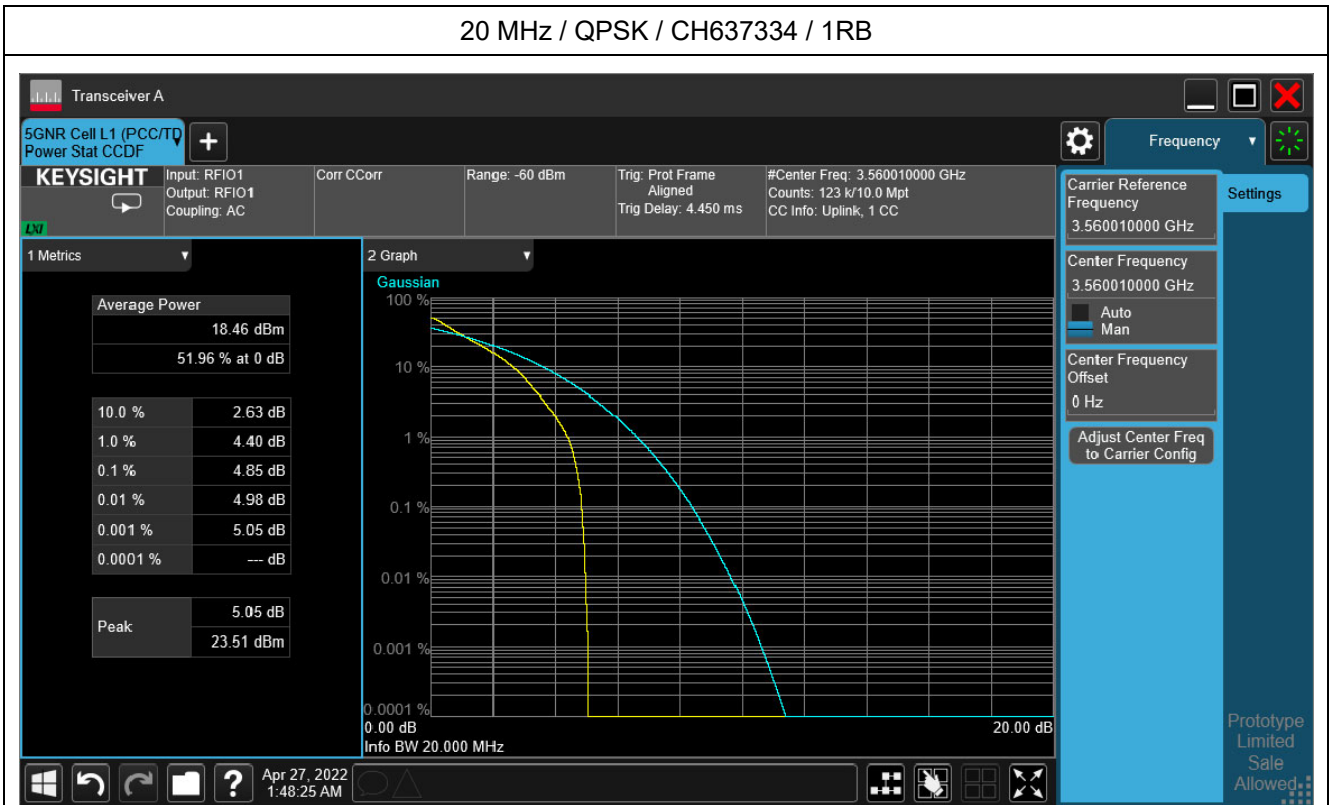

10 MHz / QPSK / CH641666 / 1RB

10 MHz / 16-QAM / CH641666 / 1RB

10 MHz / pi/2 BPSK / CH646332 / 1RB

10 MHz / QPSK / CH646332 / 1RB

10 MHz / 16-QAM / CH646332 / 1RB

20 MHz / pi/2 BPSK / CH637334 / 1RB

20 MHz / QPSK / CH637334 / 1RB