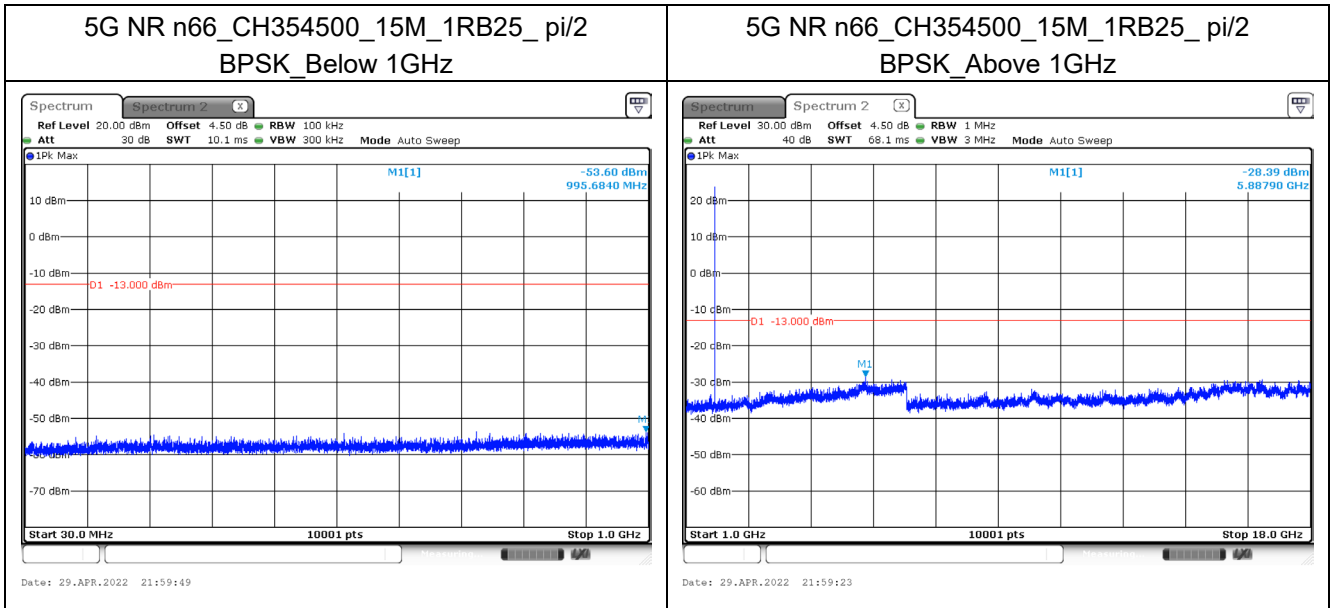

**Mode 3: 5G NR n66**

**Mode 4: 5G NR n77 (Part 27 3450~3550 MHz)**