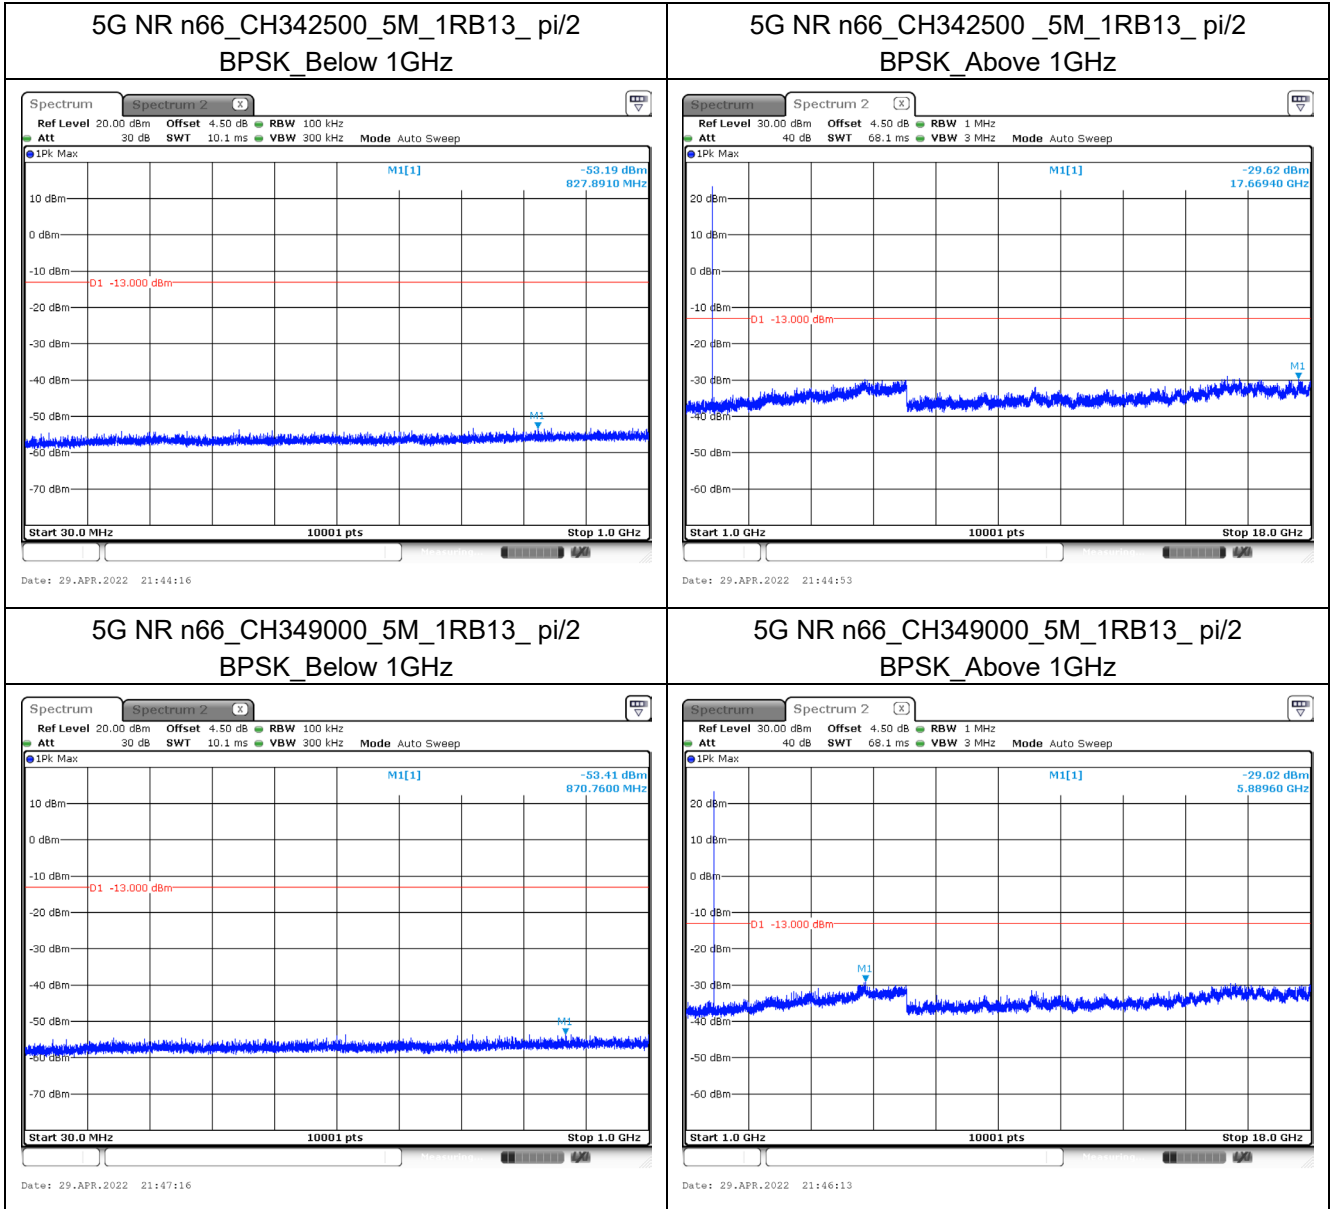

**Mode 3: 5G NR n66**

**Mode 4: 5G NR n77 (Part 27 3450~3550 MHz)**