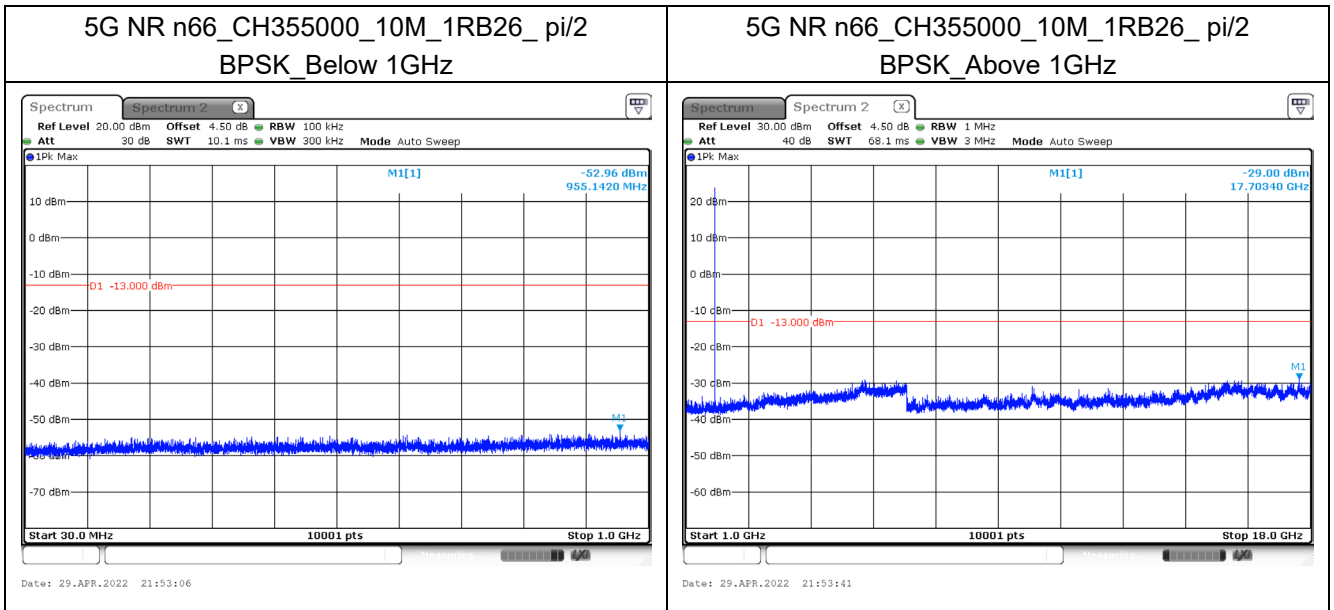

**Mode 3: 5G NR n66**

**Mode 4: 5G NR n77 (Part 27 3450~3550 MHz)**