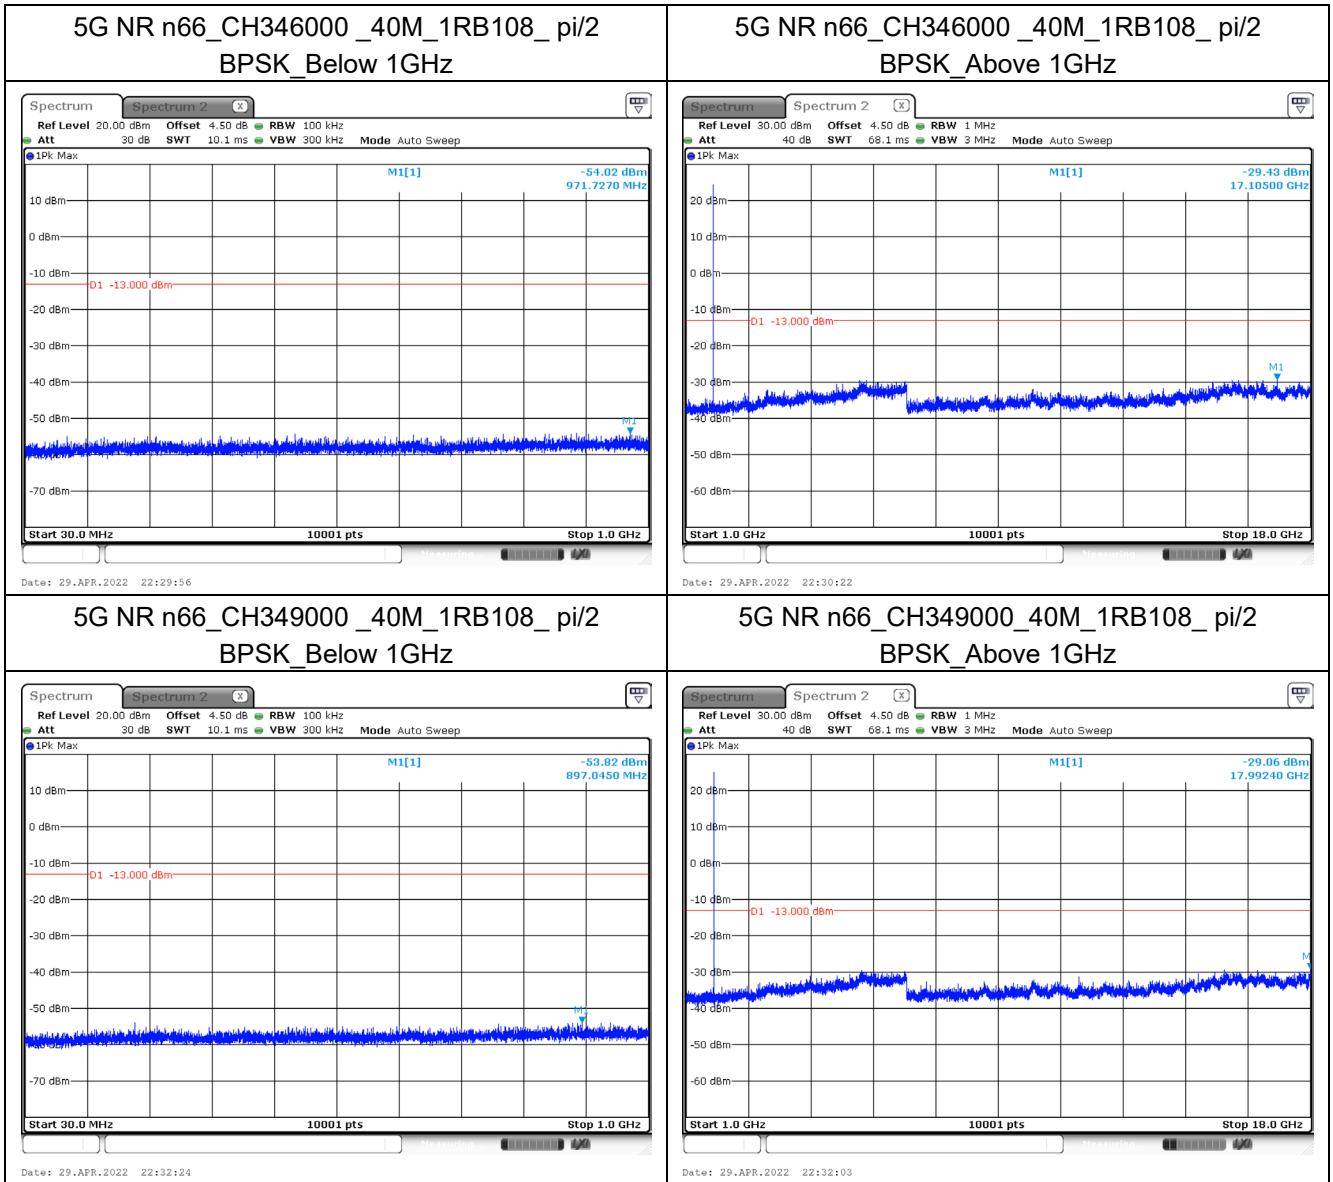

**Mode 3: 5G NR n66**

**Mode 4: 5G NR n77 (Part 27 3450~3550 MHz)**