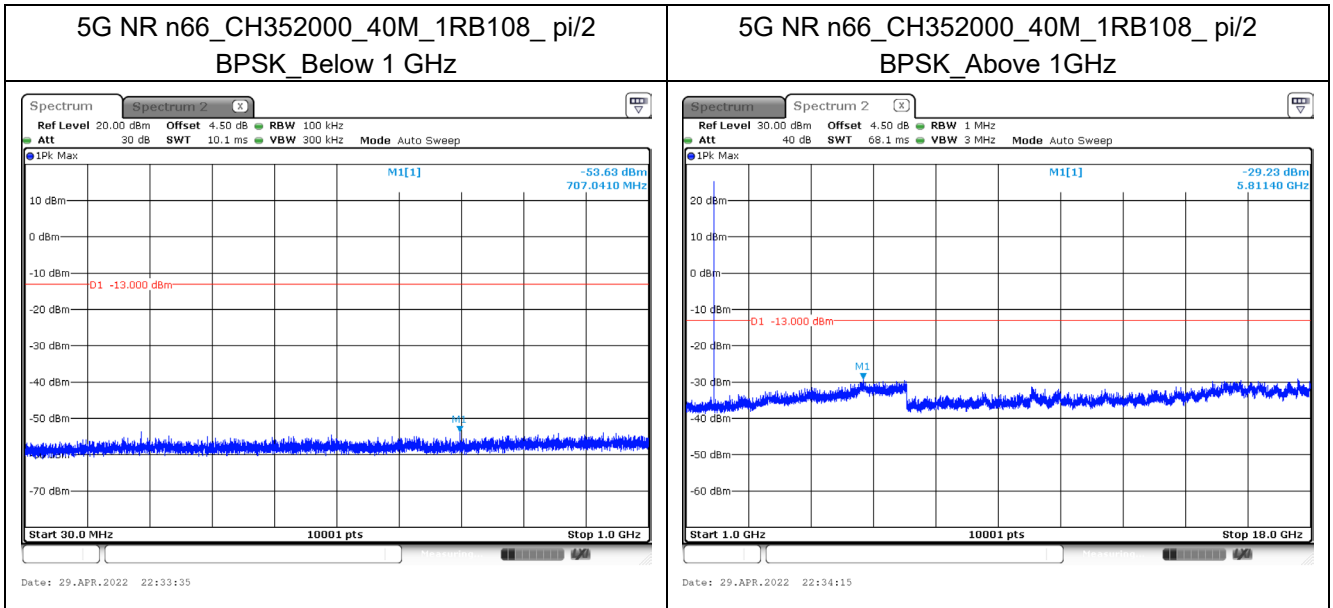

**Mode 3: 5G NR n66**

**Mode 4: 5G NR n77 (Part 27 3450~3550 MHz)**