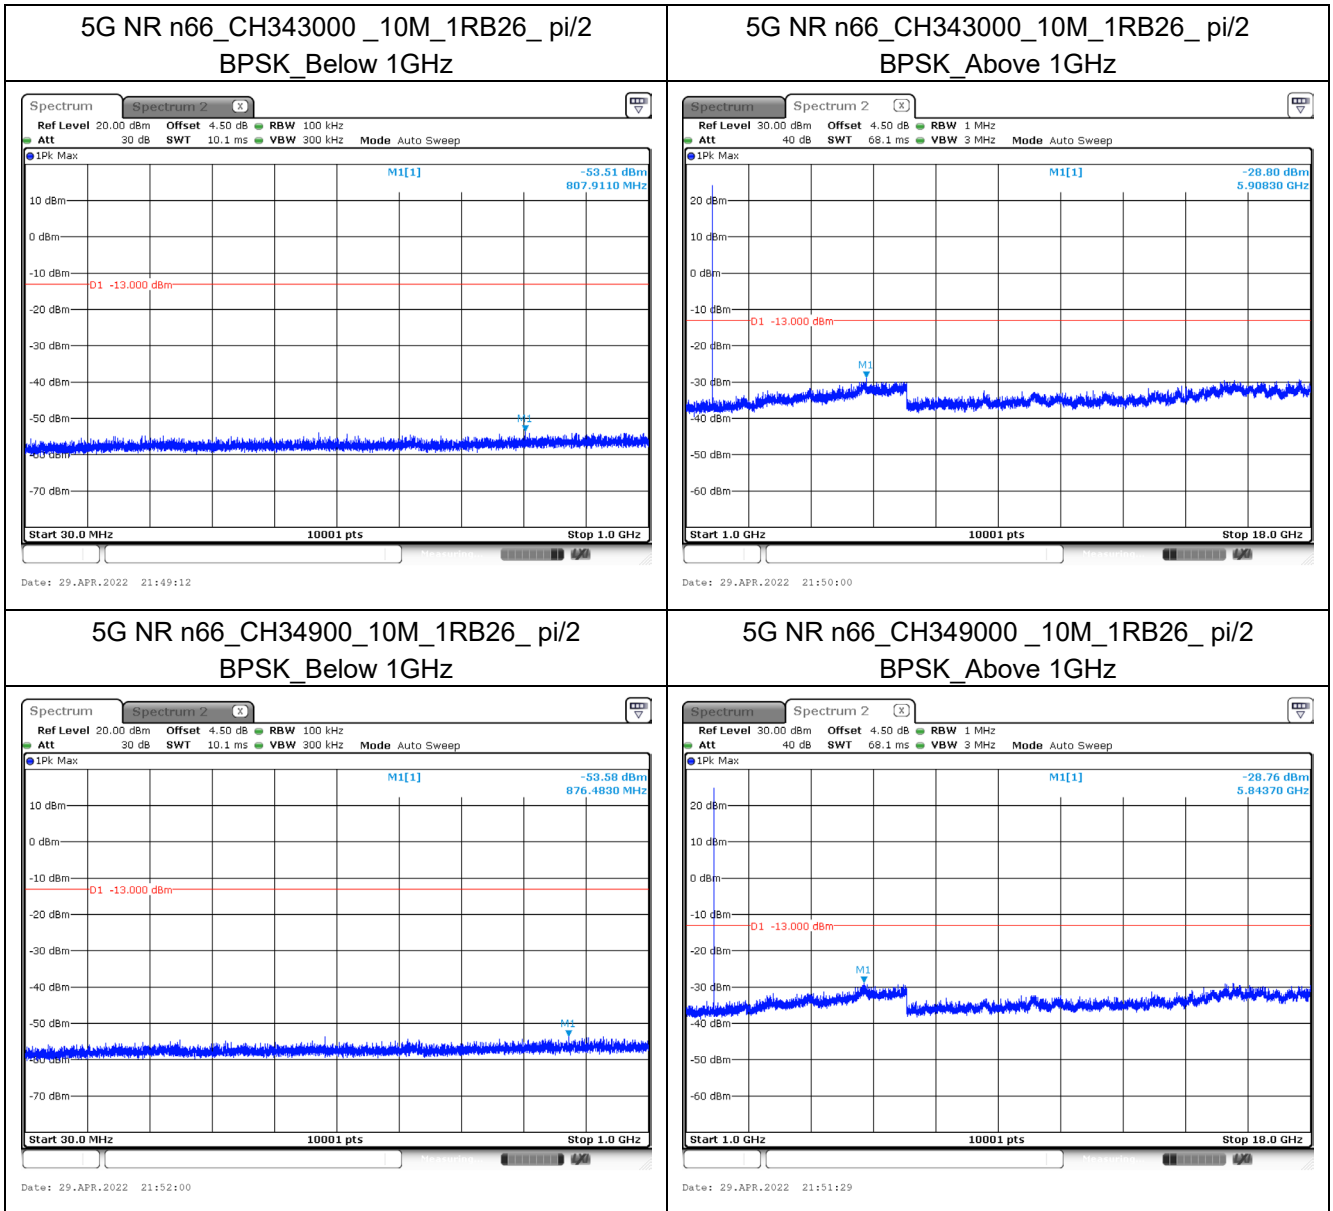

**Mode 3: 5G NR n66**

**Mode 4: 5G NR n77 (Part 27 3450~3550 MHz)**