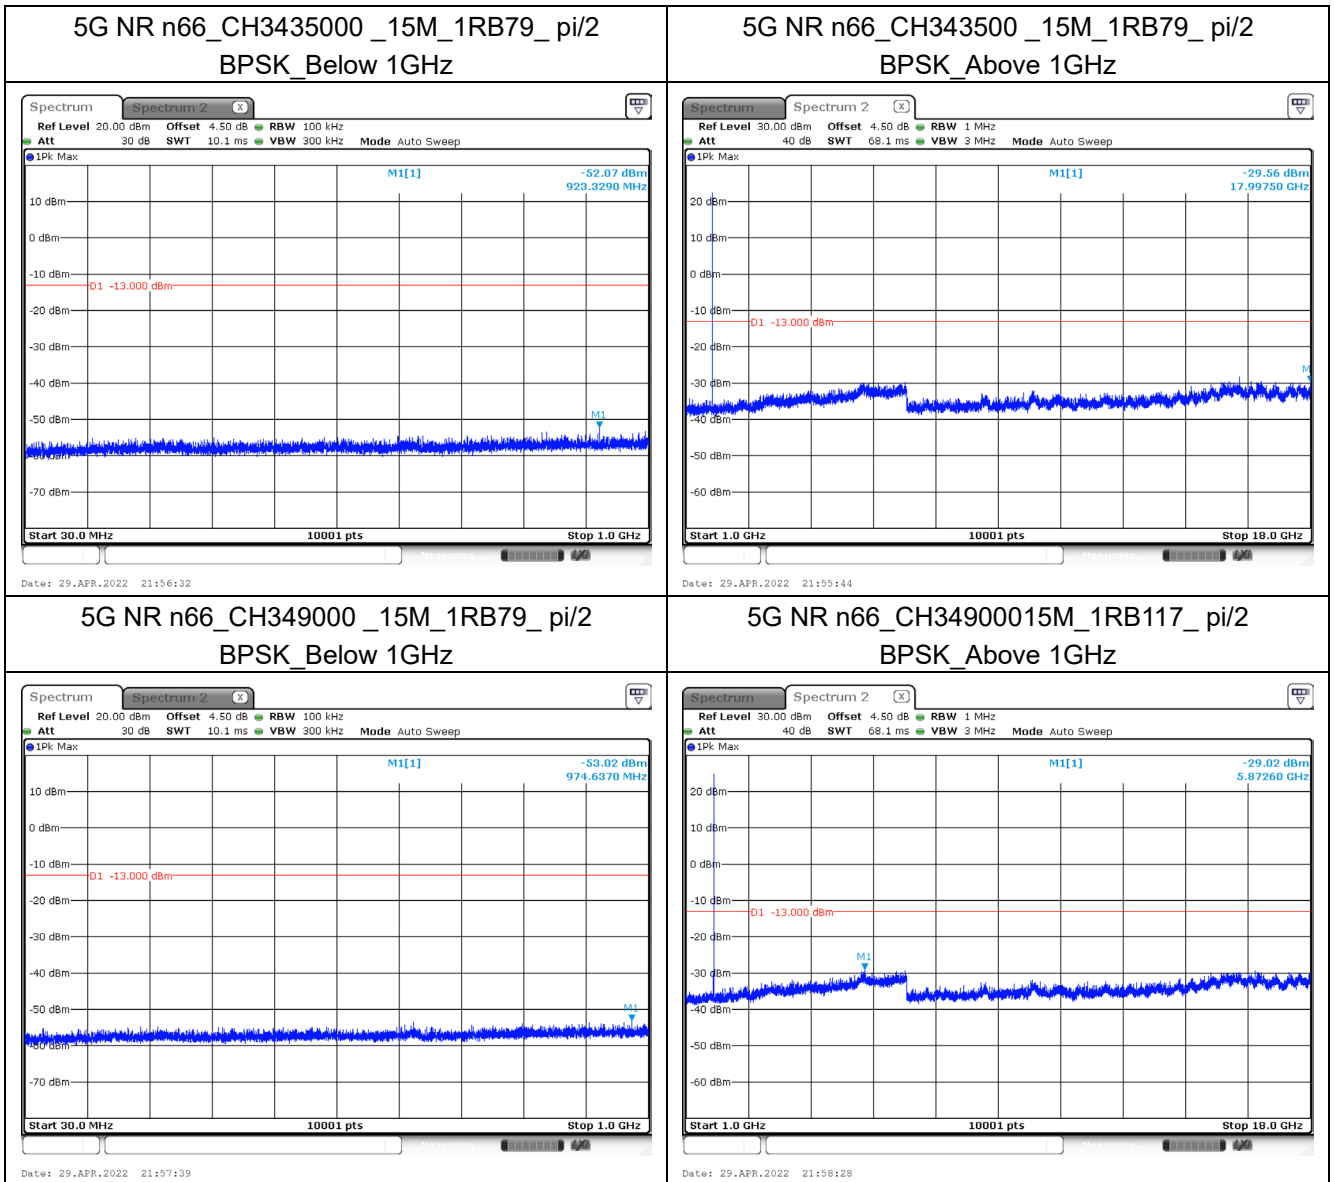

**Mode 3: 5G NR n66**

**Mode 4: 5G NR n77 (Part 27 3450~3550 MHz)**