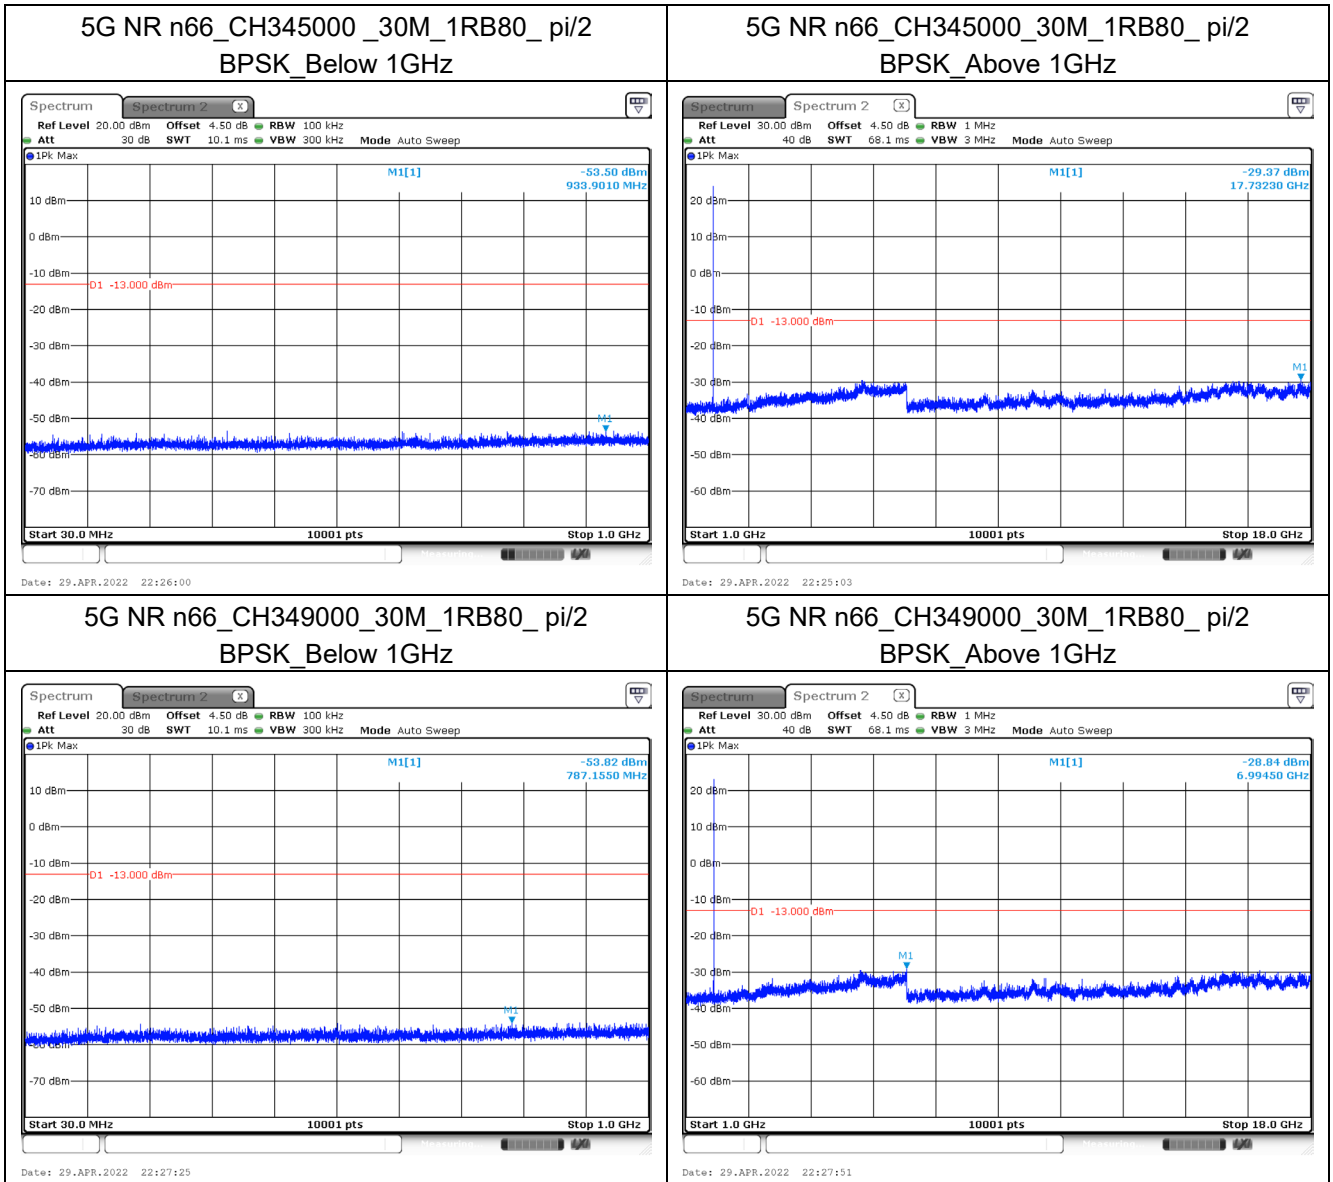

**Mode 3: 5G NR n66**

**Mode 4: 5G NR n77 (Part 27 3450~3550 MHz)**