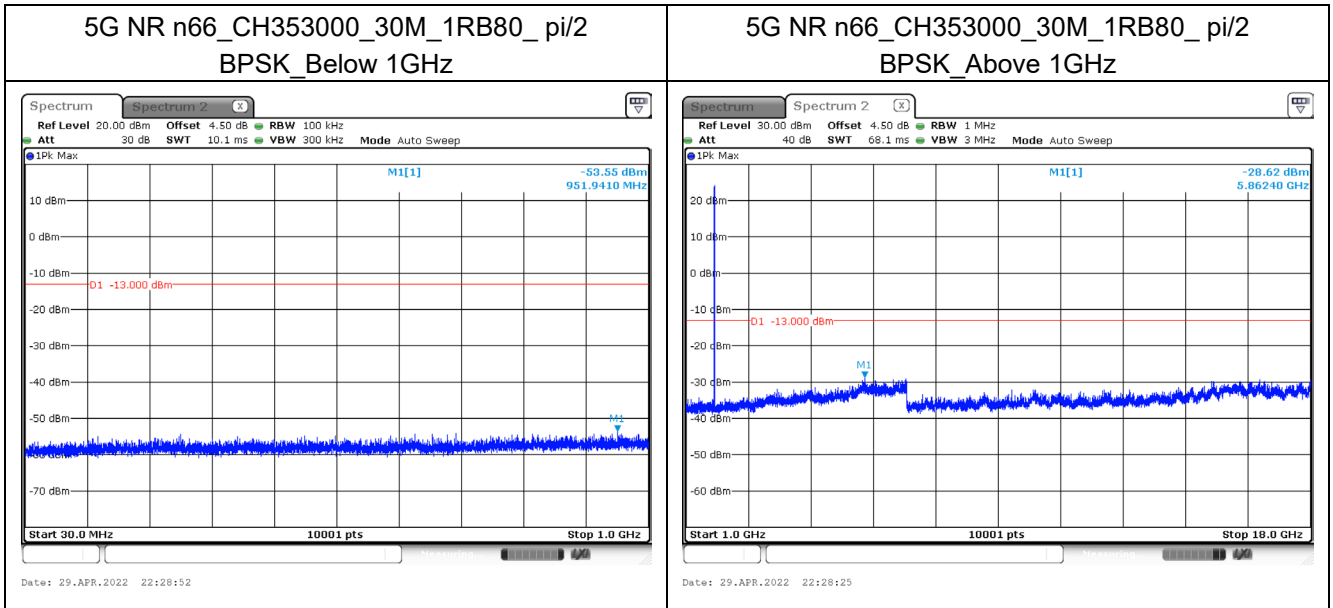

**Mode 3: 5G NR n66**

**Mode 4: 5G NR n77 (Part 27 3450~3550 MHz)**