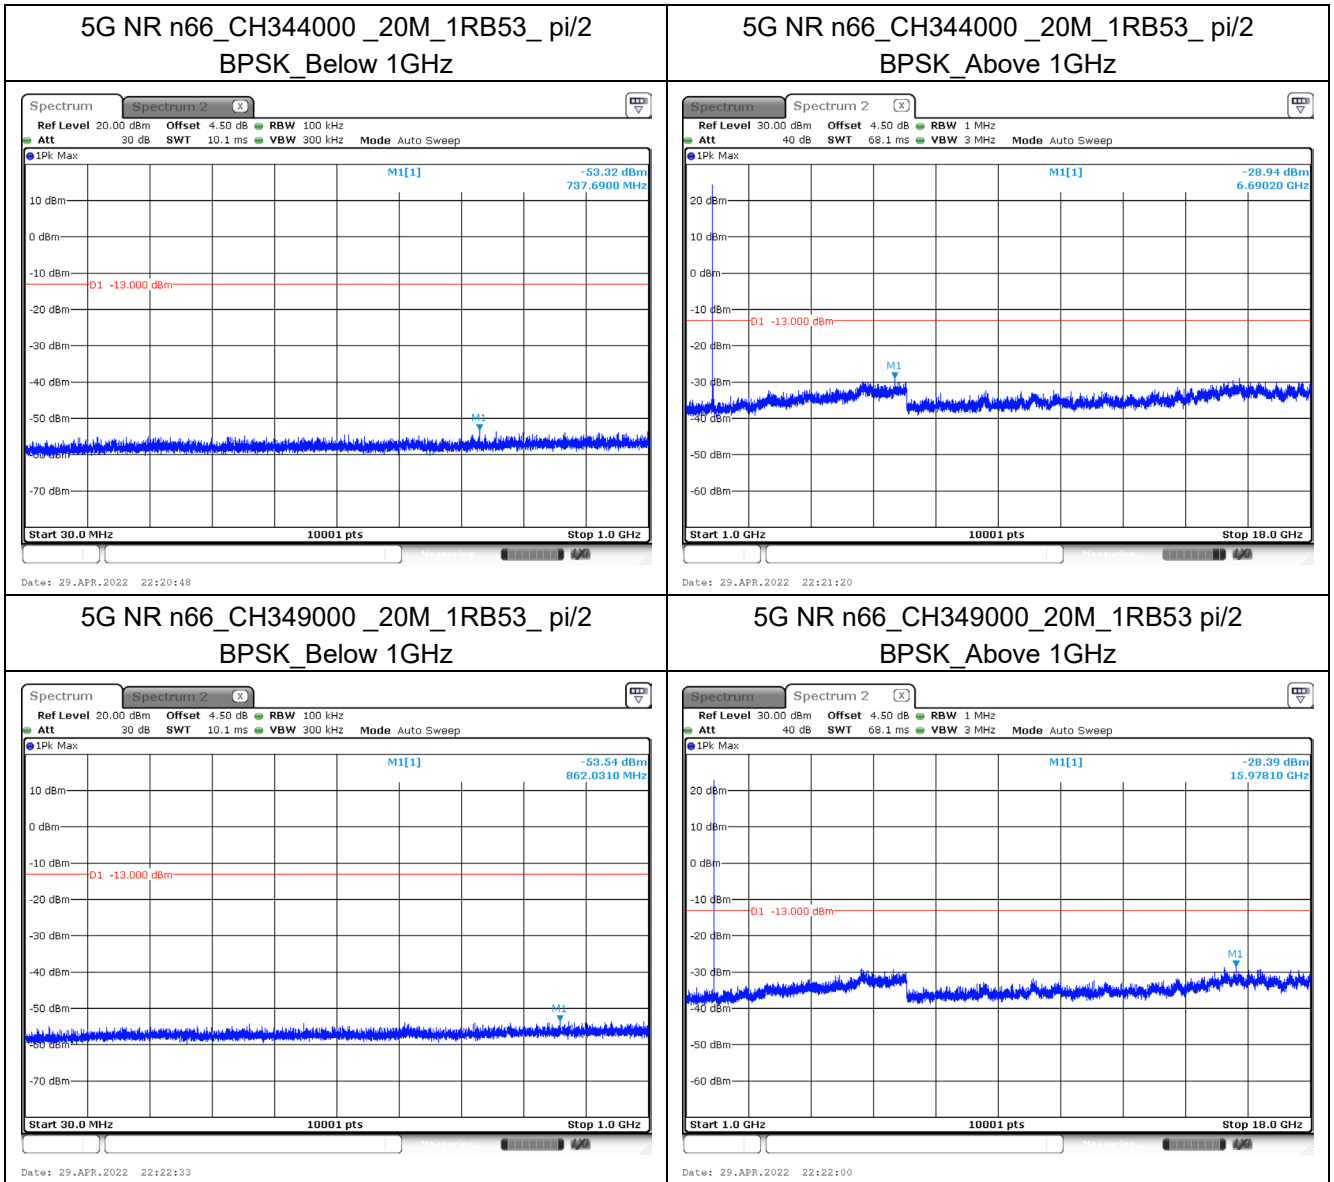

**Mode 3: 5G NR n66**

**Mode 4: 5G NR n77 (Part 27 3450~3550 MHz)**