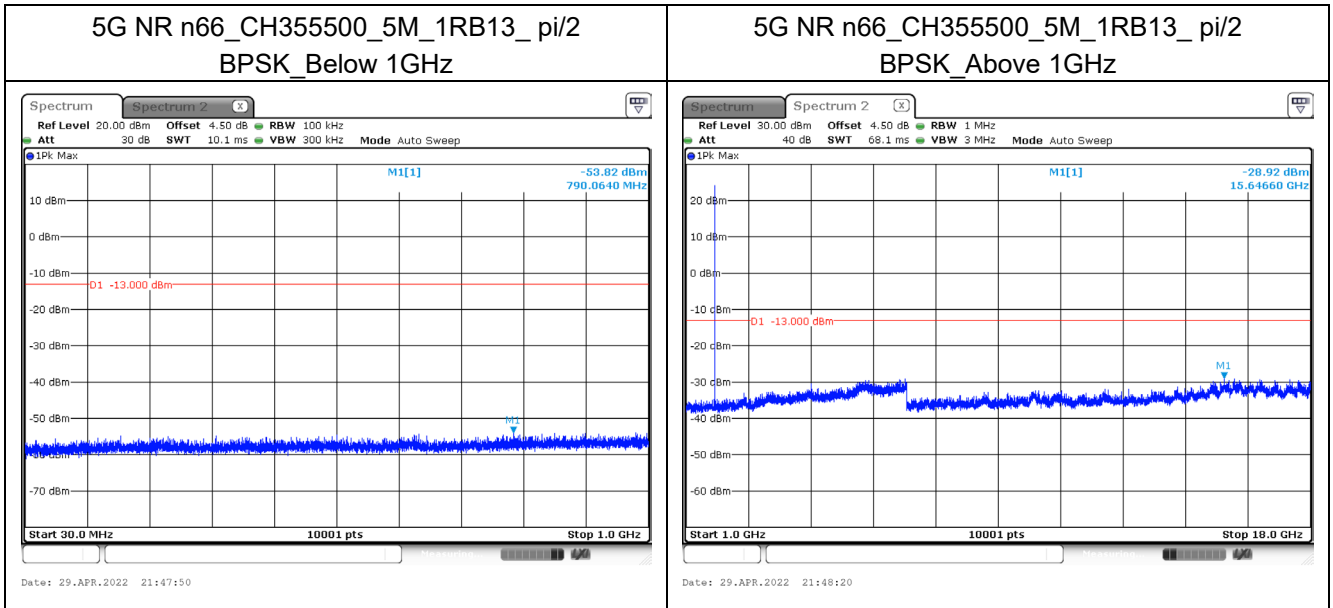

**Mode 3: 5G NR n66**

**Mode 4: 5G NR n77 (Part 27 3450~3550 MHz)**