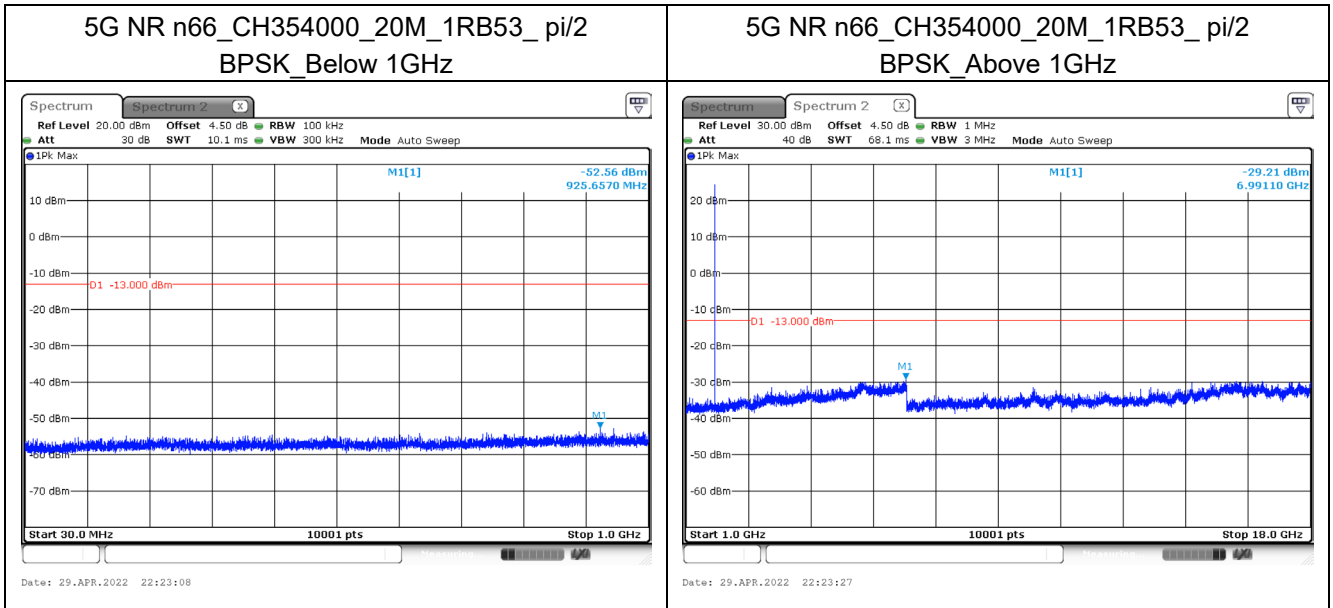

**Mode 3: 5G NR n66**

**Mode 4: 5G NR n77 (Part 27 3450~3550 MHz)**