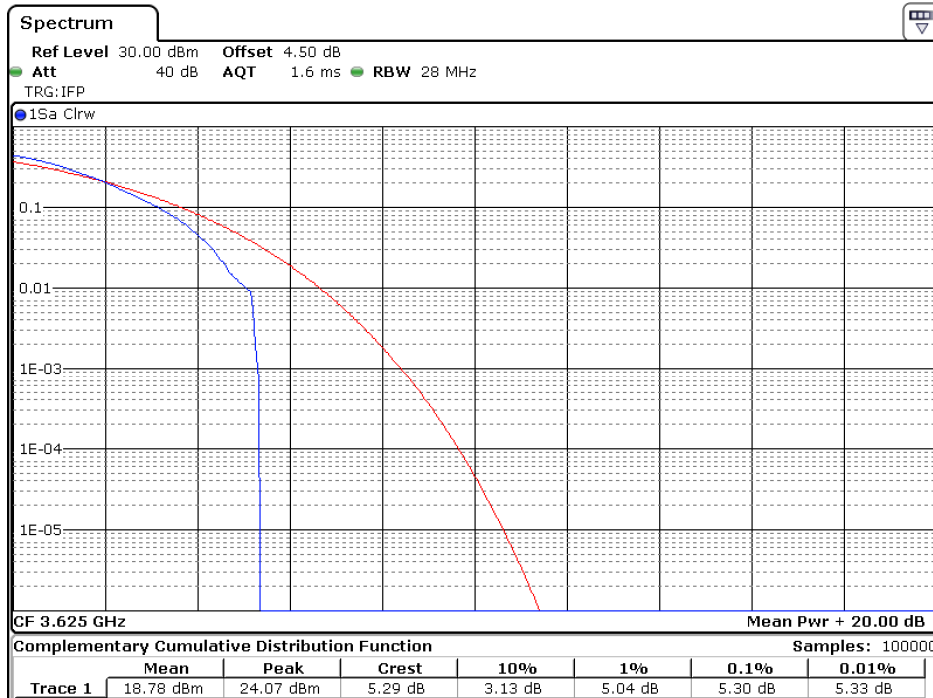

15 MHz / 64-QAM / CH55990 / 1RB

Date: 6.APR.2022 16:14:16