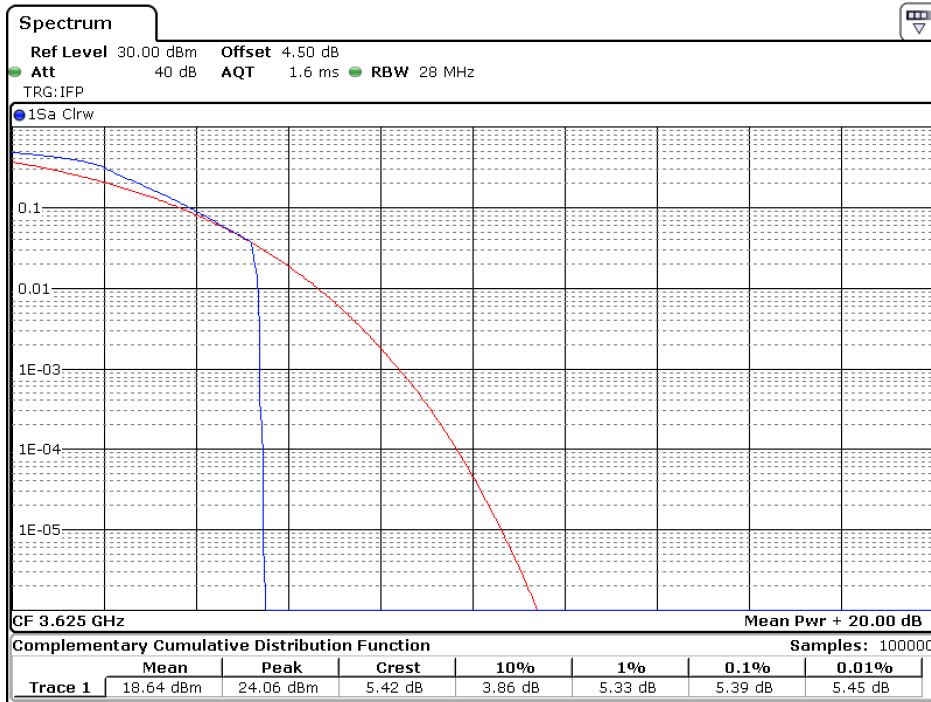

Date: 6.APR.2022 16:13:08

15 MHz / 64-QAM / CH55990 / 1RB

Date: 6.APR.2022 16:14:16

15 MHz / 64-QAM / CH56665 / 1RB

15 MHz / 256-QAM / CH55315 / 1RB

15 MHz / 256-QAM / CH55990 / 1RB

Date: 6.APR.2022 16:18:11