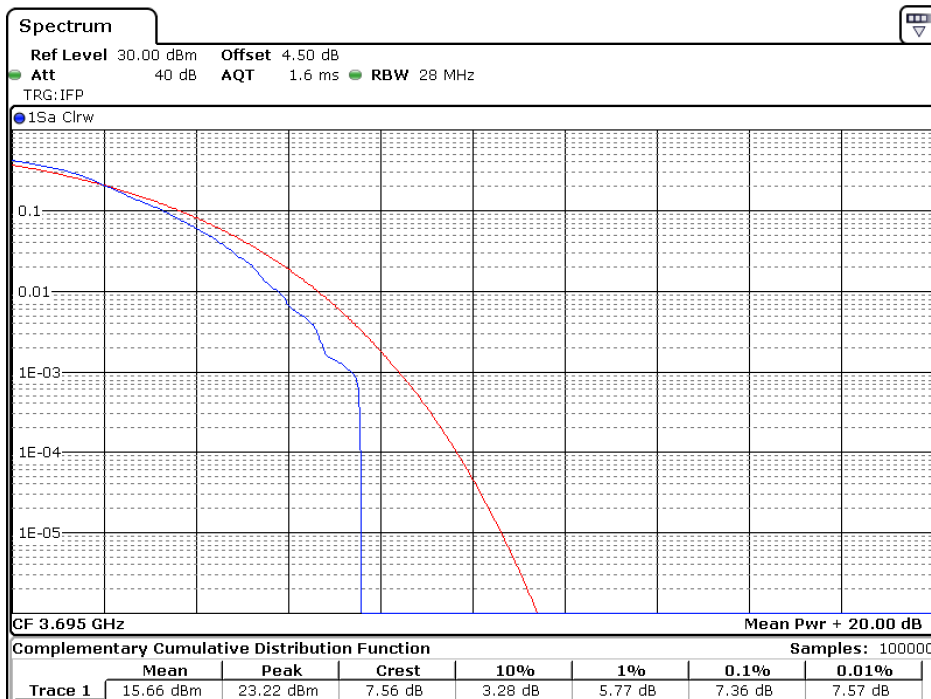

10 MHz / 256-QAM / CH56690 / 1RB

Date: 6.APR.2022 15:38:11