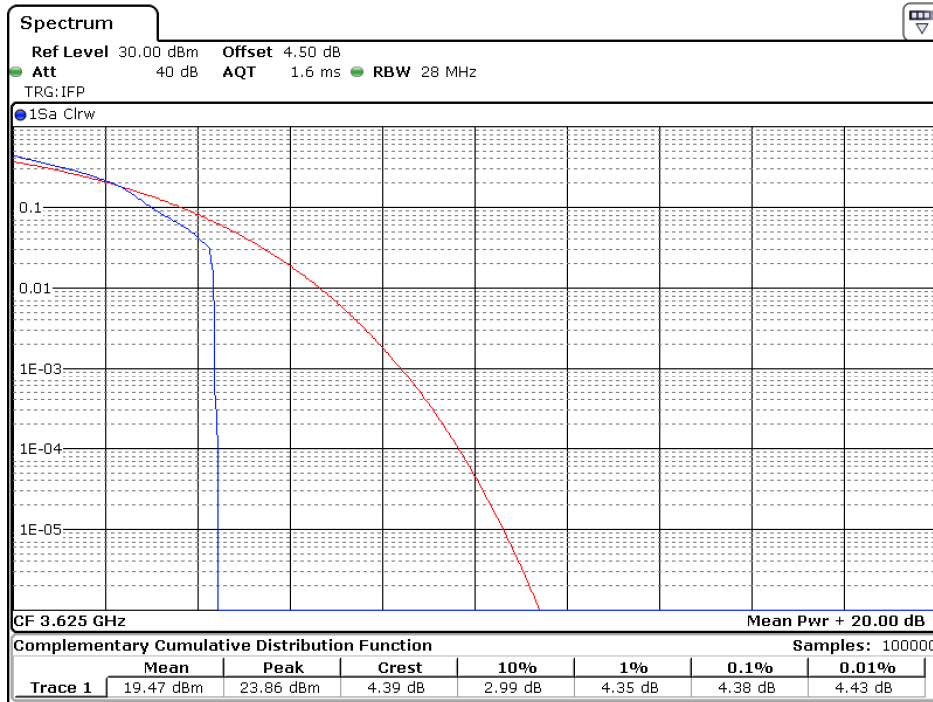

Date: 6.APR.2022 16:14:01

15 MHz / QPSK / CH56665 / 1RB

15 MHz / 16-QAM / CH55315 / 1RB

15 MHz / 16-QAM / CH55990 / 1RB

Date: 6.APR.2022 16:14:08

15 MHz / 16-QAM / CH56665 / 1RB

Date: 18.APR.2022 16:49:29

15 MHz / 64-QAM / CH55315 / 1RB