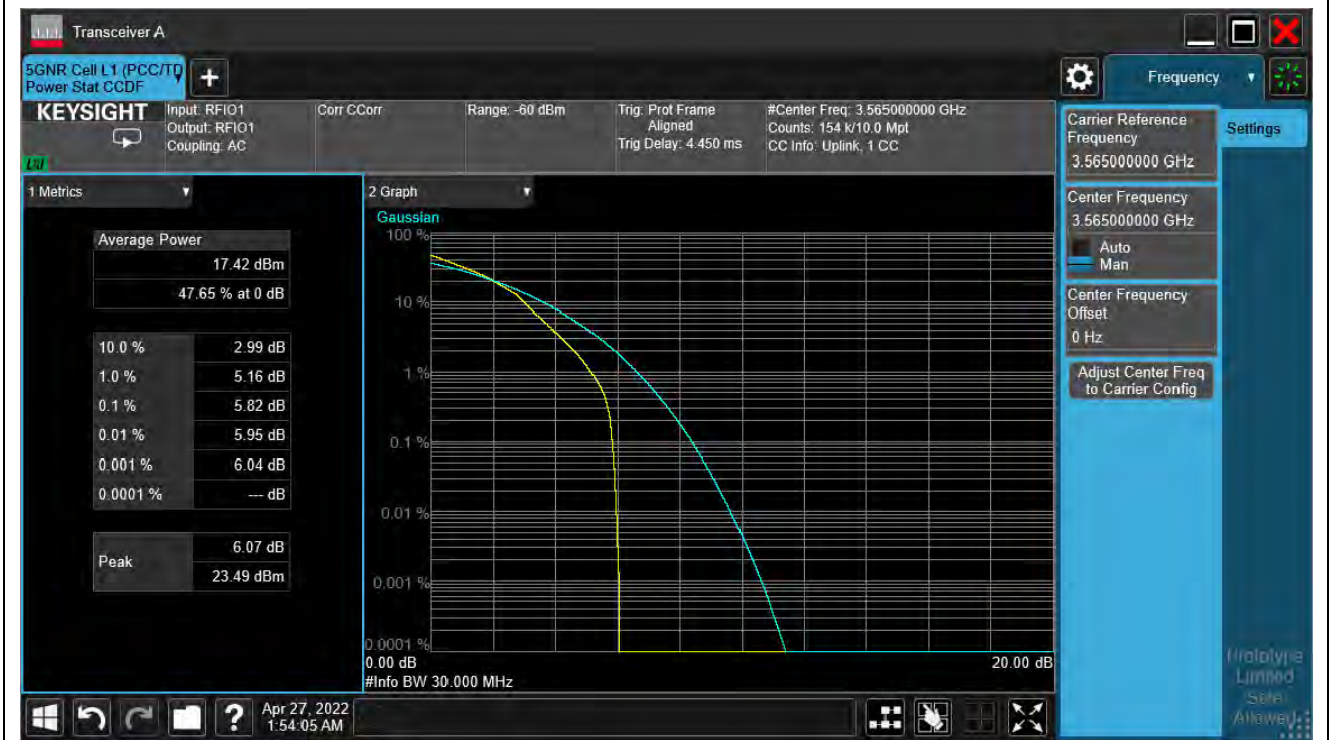

30 MHz / 16-QAM / CH637668 / 1RB