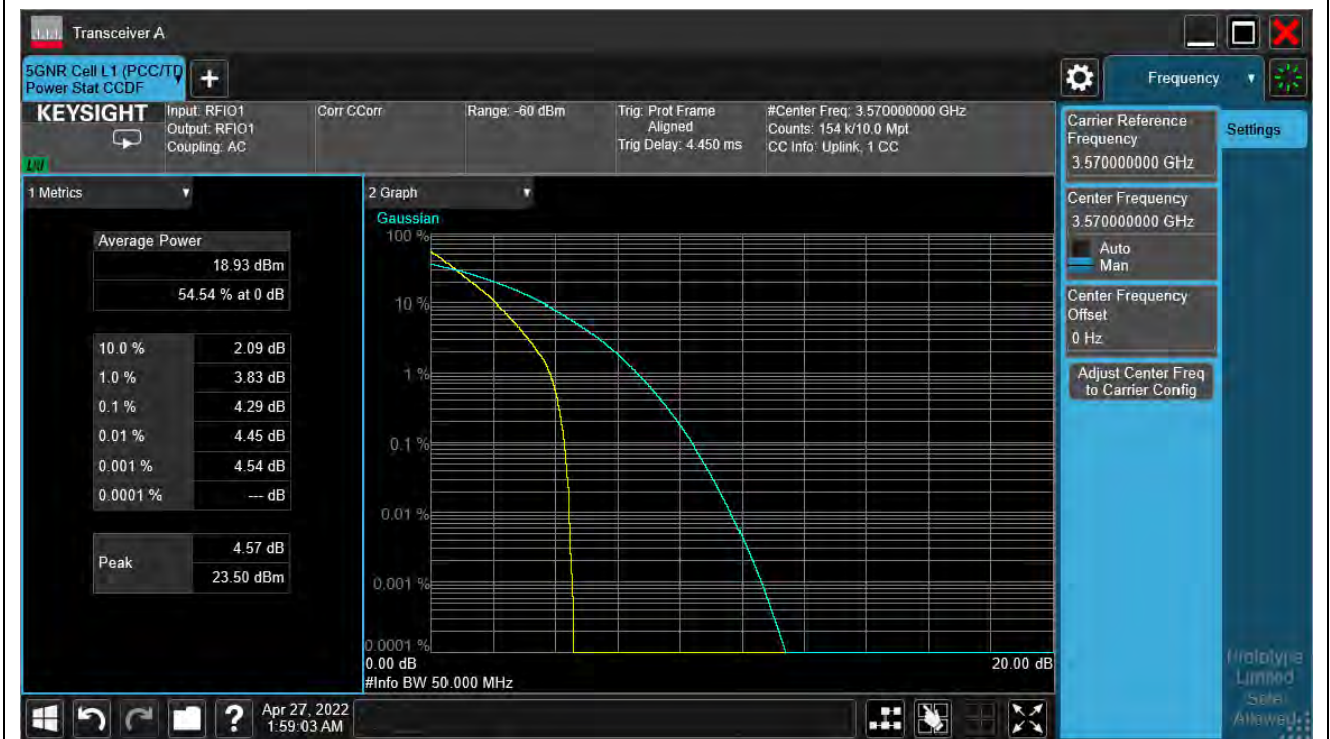

40 MHz / pi/2 BPSK / CH638000 / 1RB