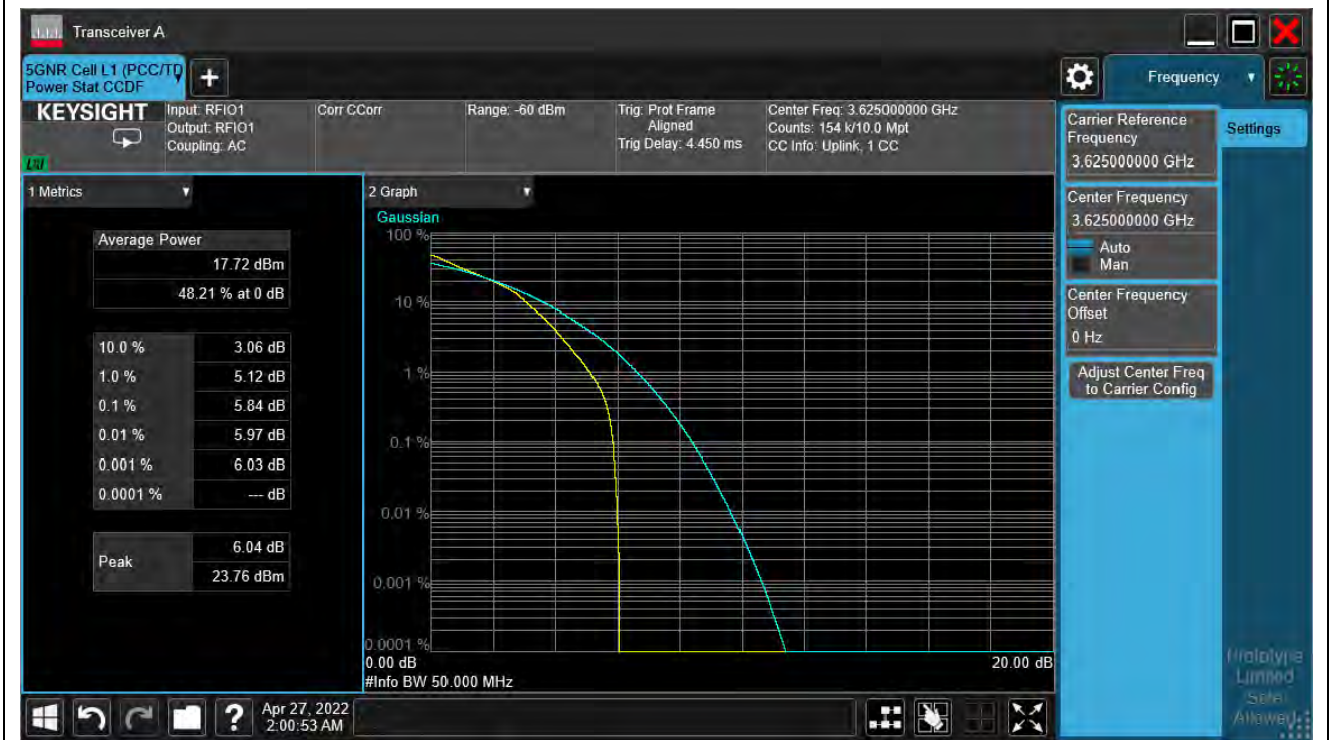

40 MHz / 16-QAM / CH641666 / 1RB