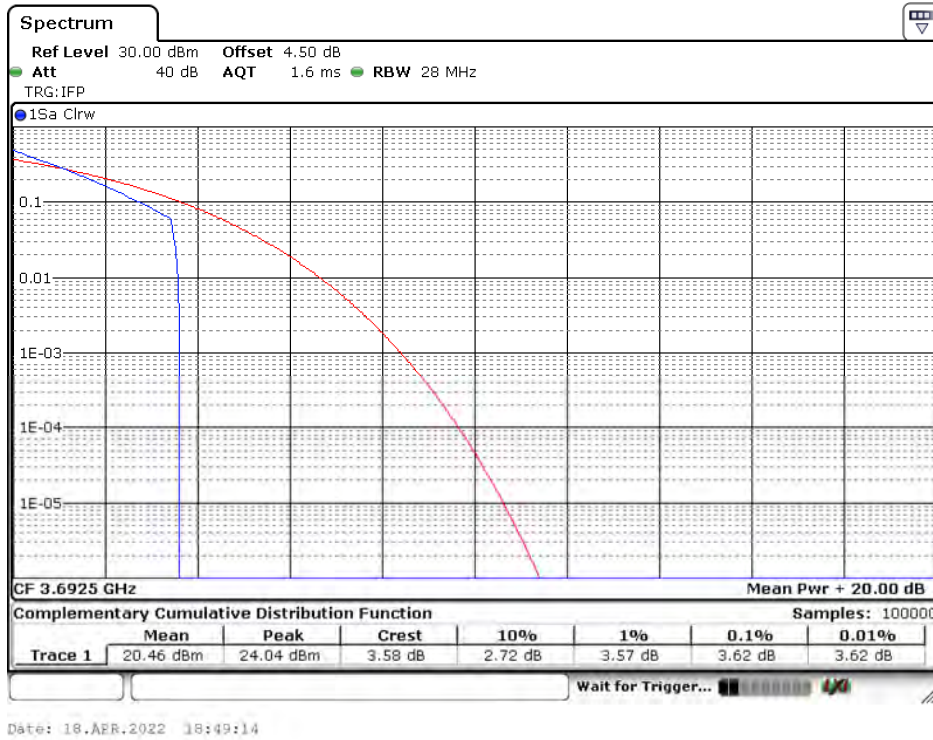

15 MHz / QPSK / CH56665 / 1RB