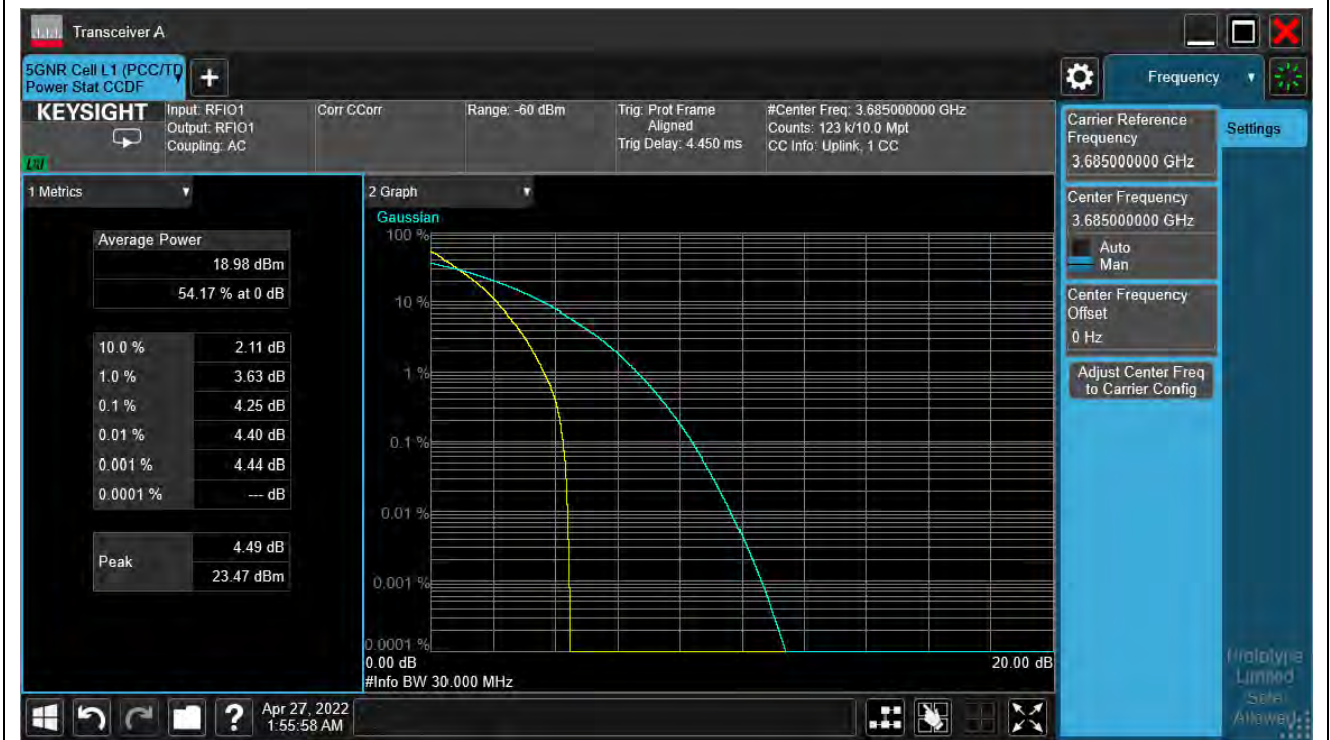

30 MHz / pi/2 BPSK / CH637668 / 1RB

30 MHz / QPSK / CH637668 / 1RB

30 MHz / 16-QAM / CH637668 / 1RB

30 MHz / pi/2 BPSK / CH641666 / 1RB

30 MHz / QPSK / CH641666 / 1RB

30 MHz / 16-QAM / CH641666 / 1RB

30 MHz / pi/2 BPSK / CH645666 / 1RB