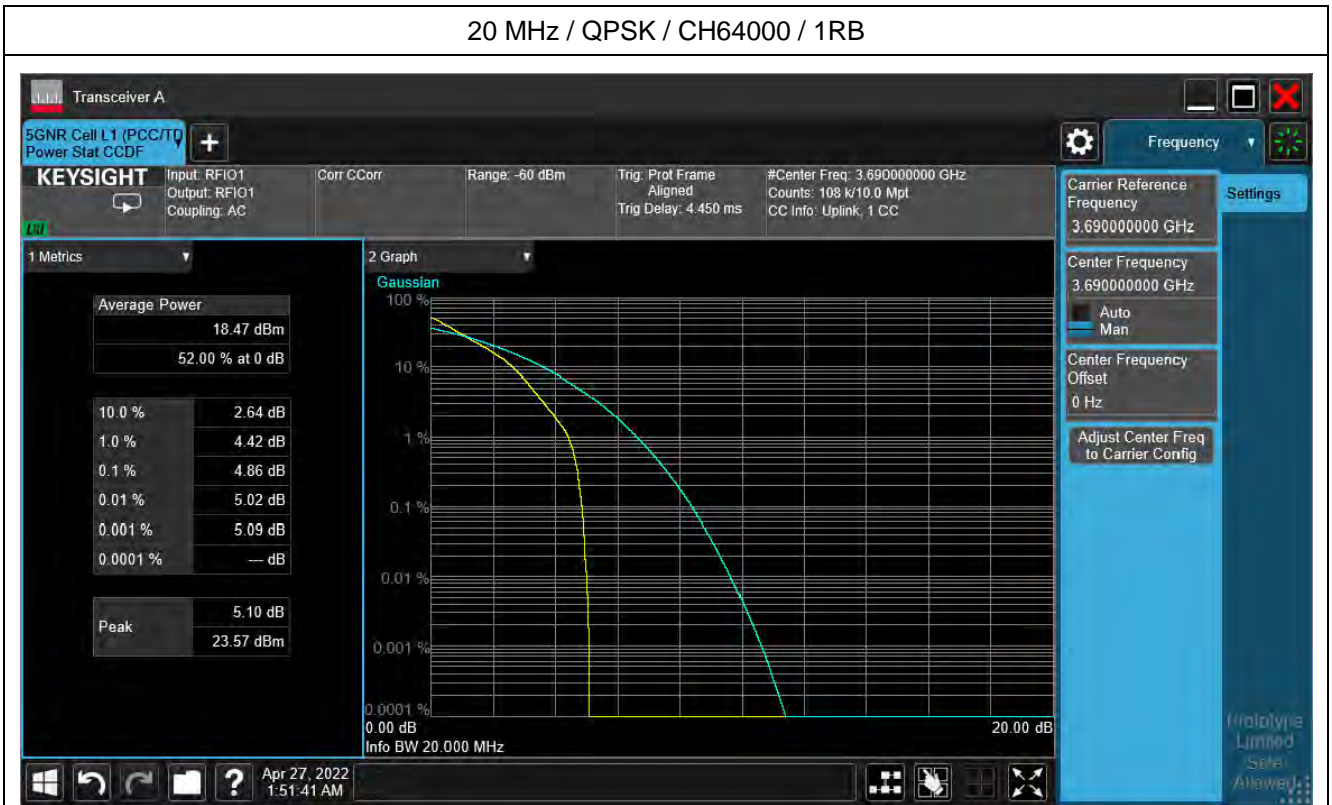

20 MHz / 16-QAM / CH637334 / 1RB

20 MHz / pi/2 BPSK / CH641666 / 1RB

20 MHz / QPSK / CH641666 / 1RB

20 MHz / 16-QAM / CH641666 / 1RB

20 MHz / pi/2 BPSK / CH64000 / 1RB

20 MHz / QPSK / CH64000 / 1RB

20 MHz / 16-QAM / CH64000 / 1RB