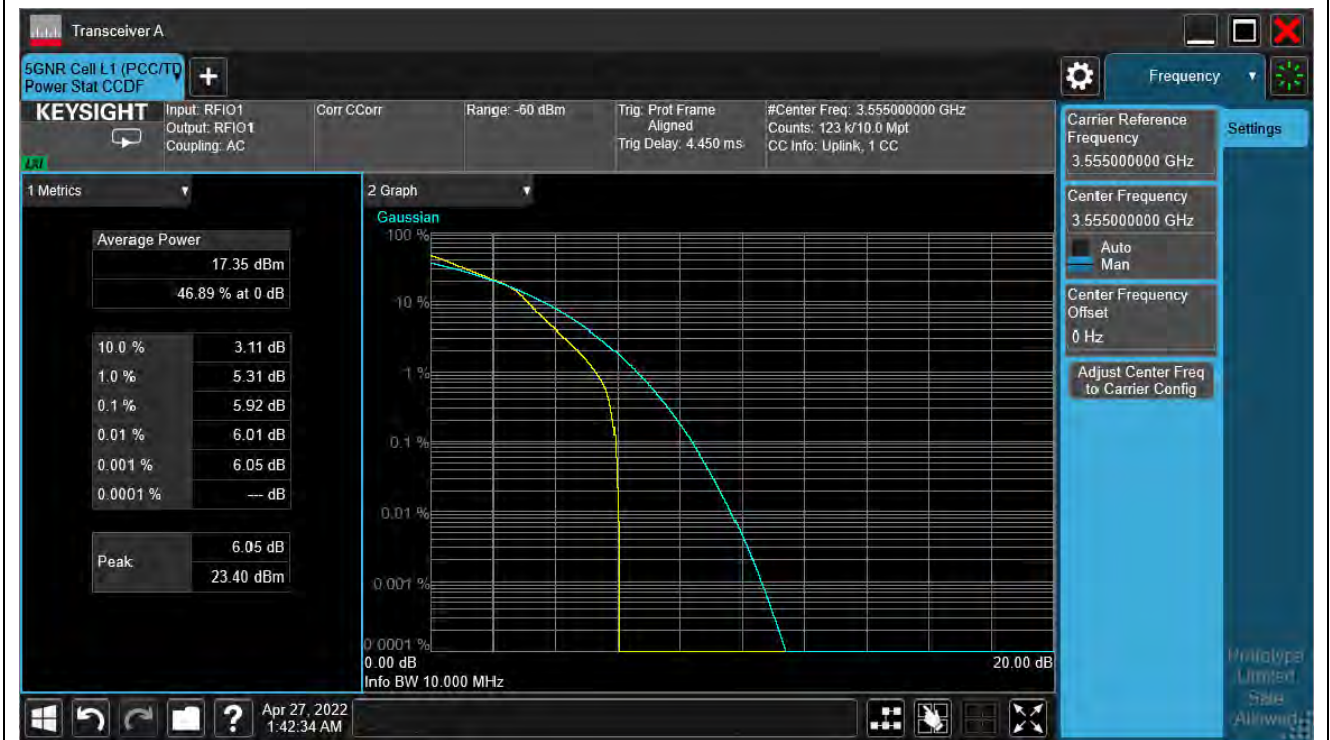

Date: 6.APR.2022 16:23:38

20 MHz / 256-QAM / CH56640 / 1RB

Date: 6.APR.2022 16:26:47

Mode 2: 5G NR n48

10 MHz / pi/2 BPSK / CH637000 / 1RB

10 MHz / QPSK / CH637000 / 1RB

10 MHz / 16-QAM / CH637000 / 1RB

10 MHz / pi/2 BPSK / CH641666 / 1RB