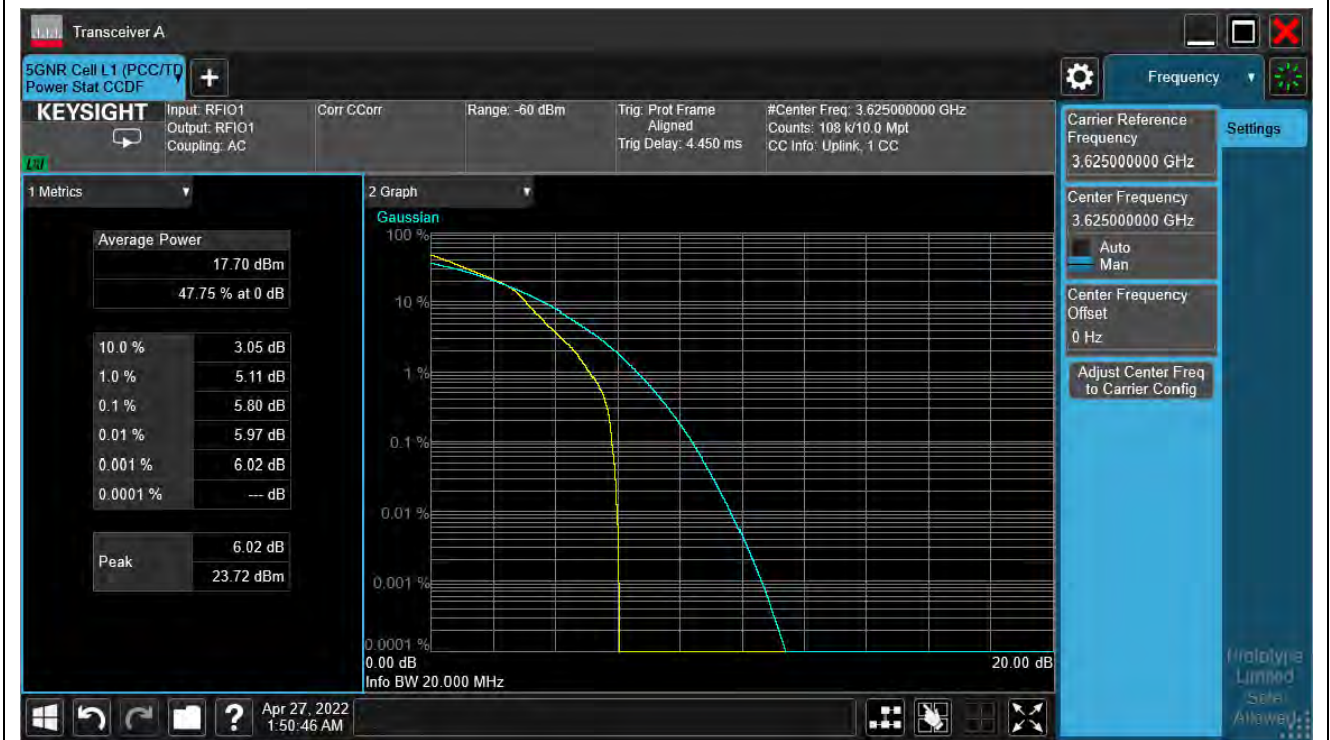

20 MHz / 16-QAM / CH637334 / 1RB

20 MHz / pi/2 BPSK / CH641666 / 1RB

20 MHz / QPSK / CH641666 / 1RB

20 MHz / 16-QAM / CH641666 / 1RB

20 MHz / pi/2 BPSK / CH64000 / 1RB

20 MHz / QPSK / CH64000 / 1RB

20 MHz / 16-QAM / CH64000 / 1RB