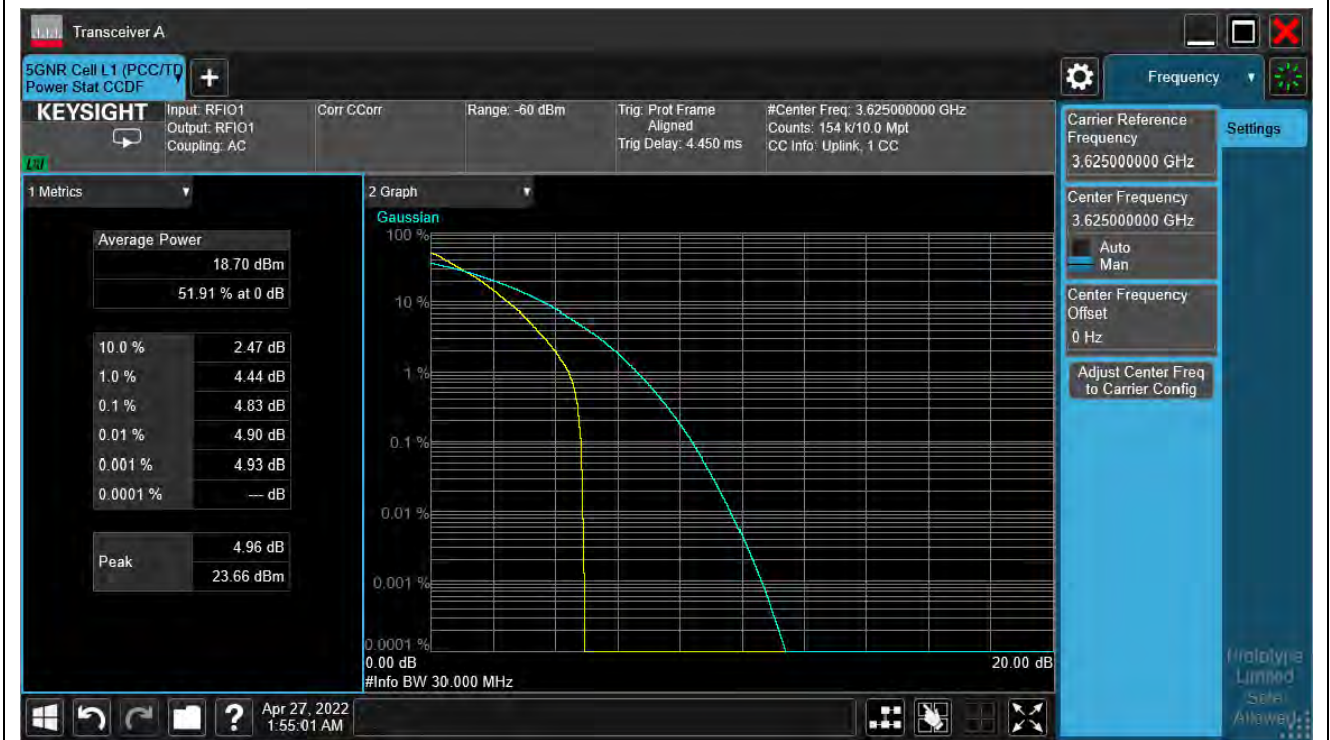

30 MHz / pi/2 BPSK / CH637668 / 1RB

30 MHz / QPSK / CH637668 / 1RB

30 MHz / 16-QAM / CH637668 / 1RB

30 MHz / pi/2 BPSK / CH641666 / 1RB

30 MHz / QPSK / CH641666 / 1RB

30 MHz / 16-QAM / CH641666 / 1RB

30 MHz / pi/2 BPSK / CH645666 / 1RB