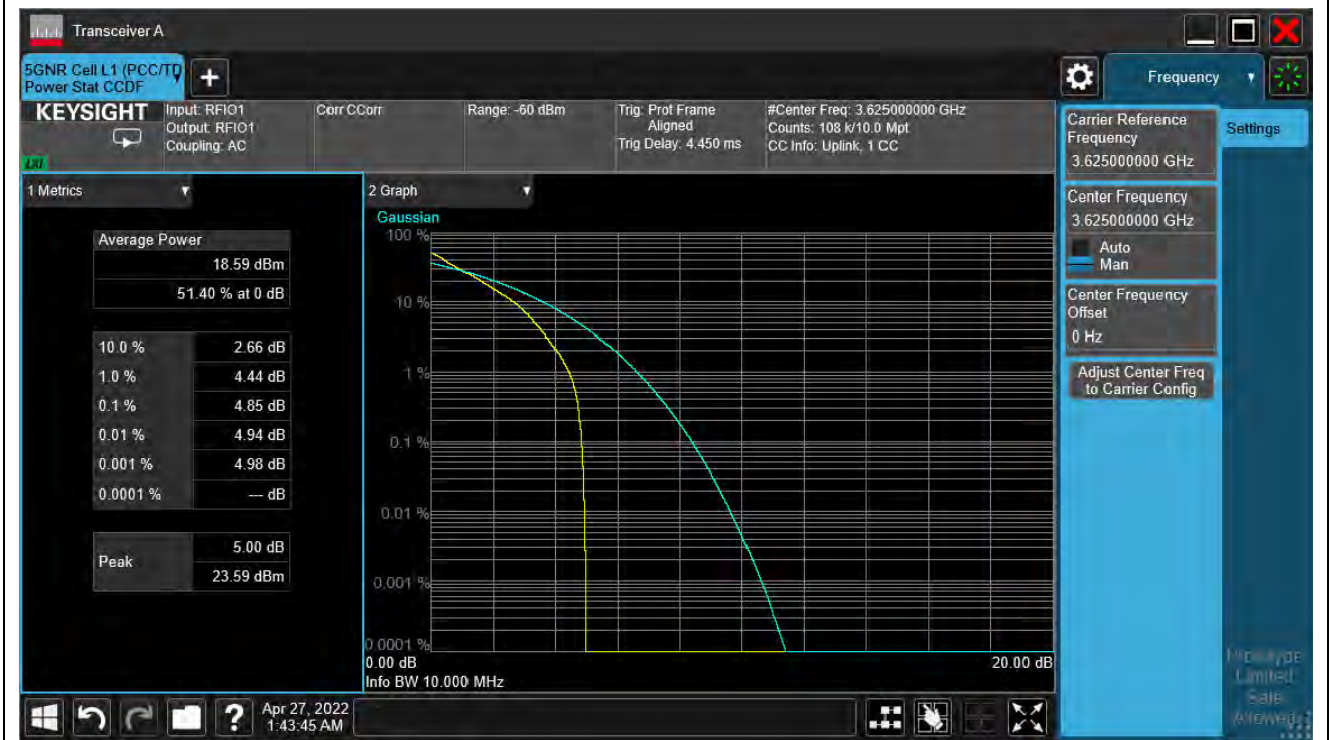

10 MHz / QPSK / CH641666 / 1RB