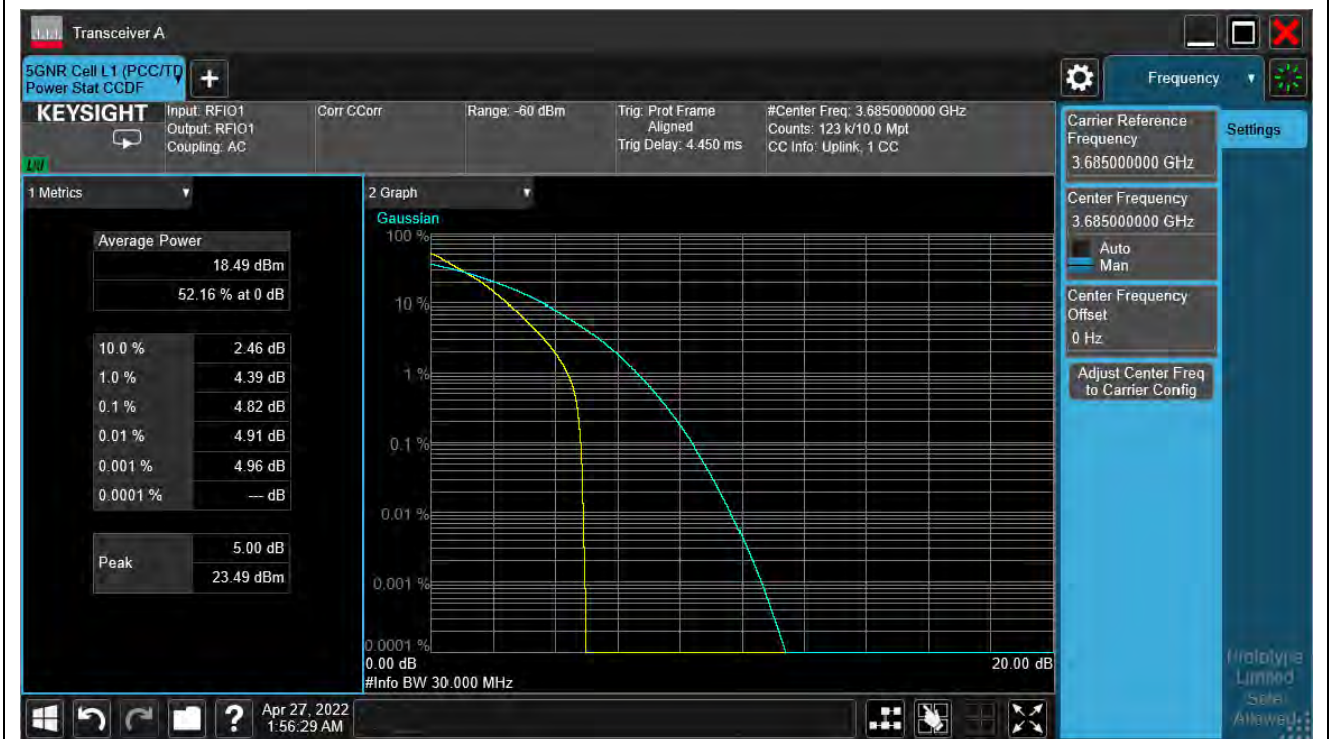

30 MHz / QPSK / CH645666 / 1RB