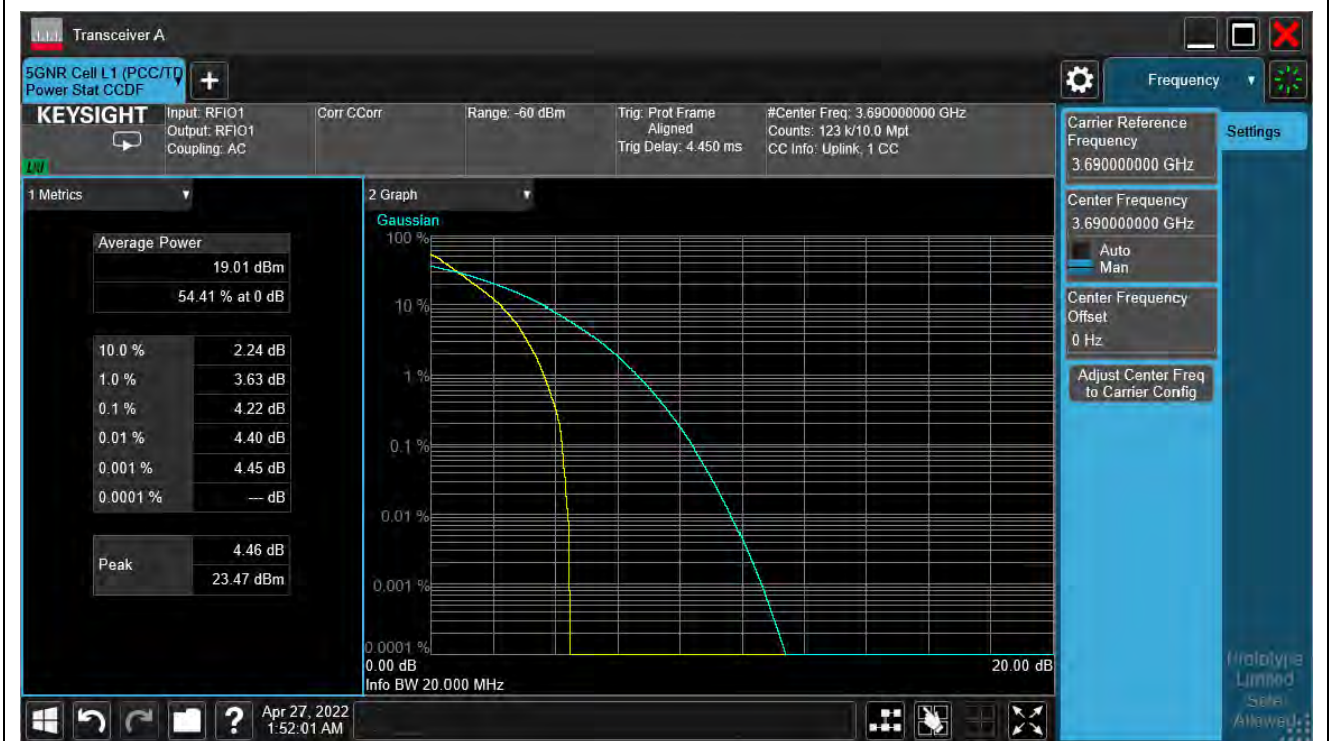

20 MHz / 16-QAM / CH637334 / 1RB

20 MHz / pi/2 BPSK / CH641666 / 1RB

20 MHz / QPSK / CH641666 / 1RB

20 MHz / 16-QAM / CH641666 / 1RB

20 MHz / pi/2 BPSK / CH64000 / 1RB

20 MHz / QPSK / CH64000 / 1RB

20 MHz / 16-QAM / CH64000 / 1RB