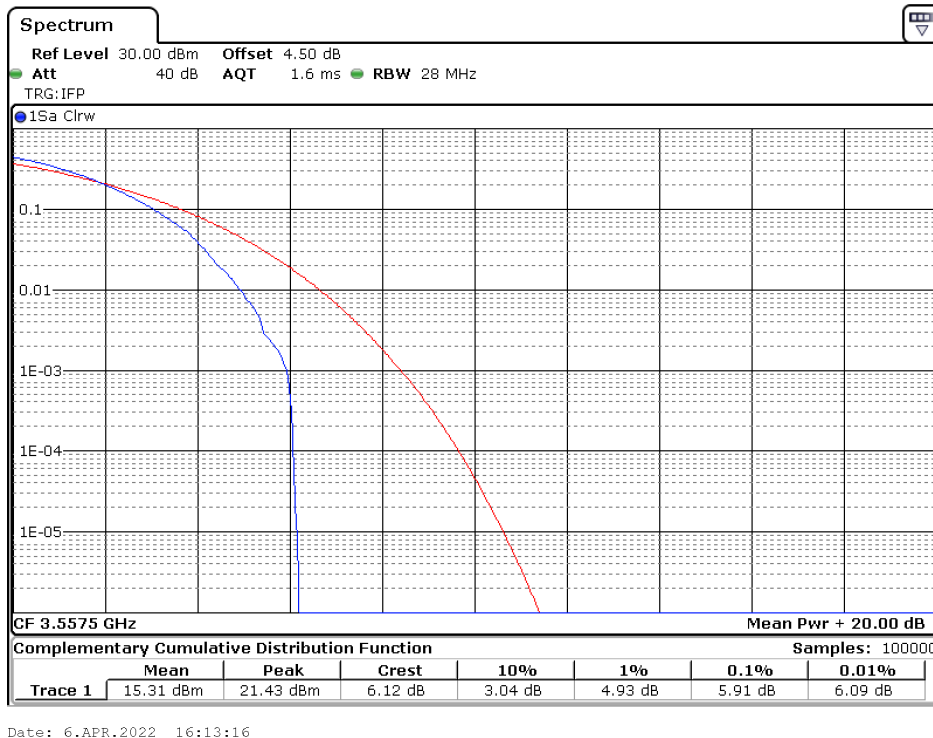

Date: 6.APR.2022 16:13:08

15 MHz / 64-QAM / CH55990 / 1RB

Date: 6.APR.2022 16:14:16

15 MHz / 64-QAM / CH56665 / 1RB

15 MHz / 256-QAM / CH55315 / 1RB

15 MHz / 256-QAM / CH55990 / 1RB

Date: 6.APR.2022 16:18:11