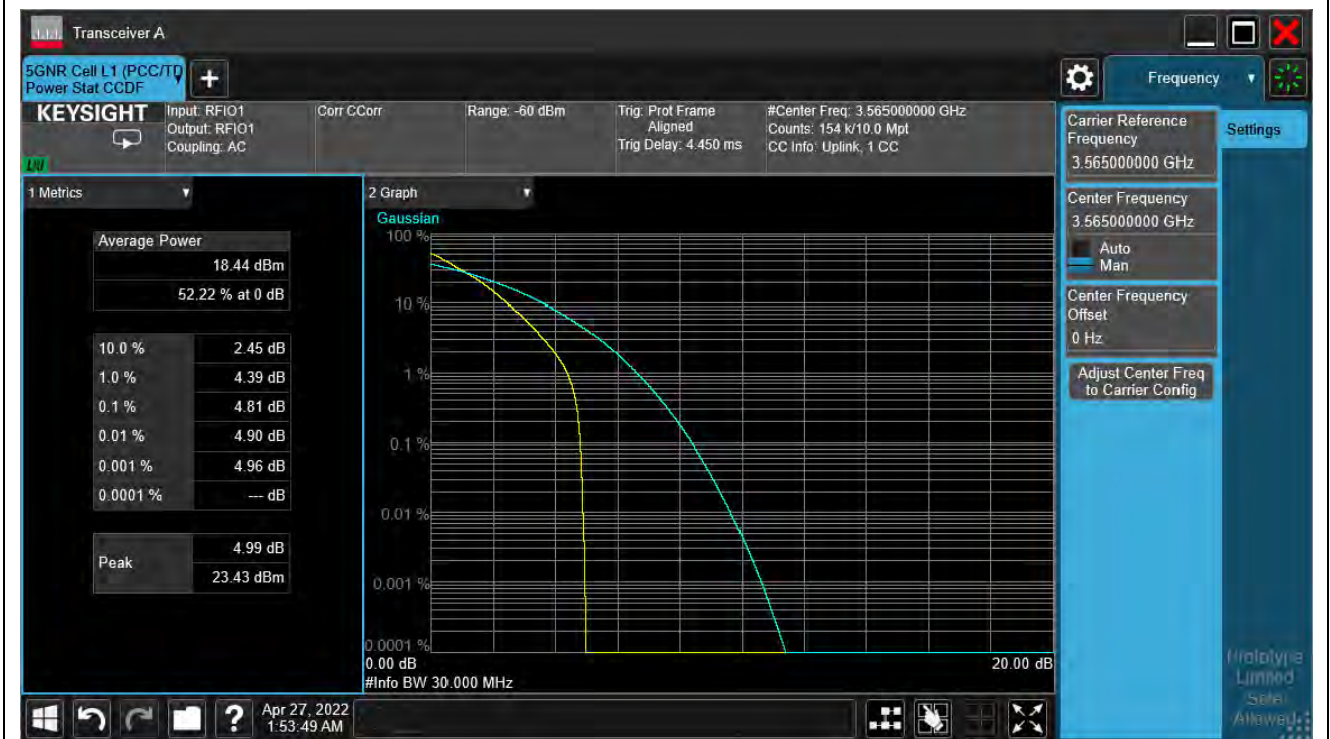

30 MHz / QPSK / CH637668 / 1RB