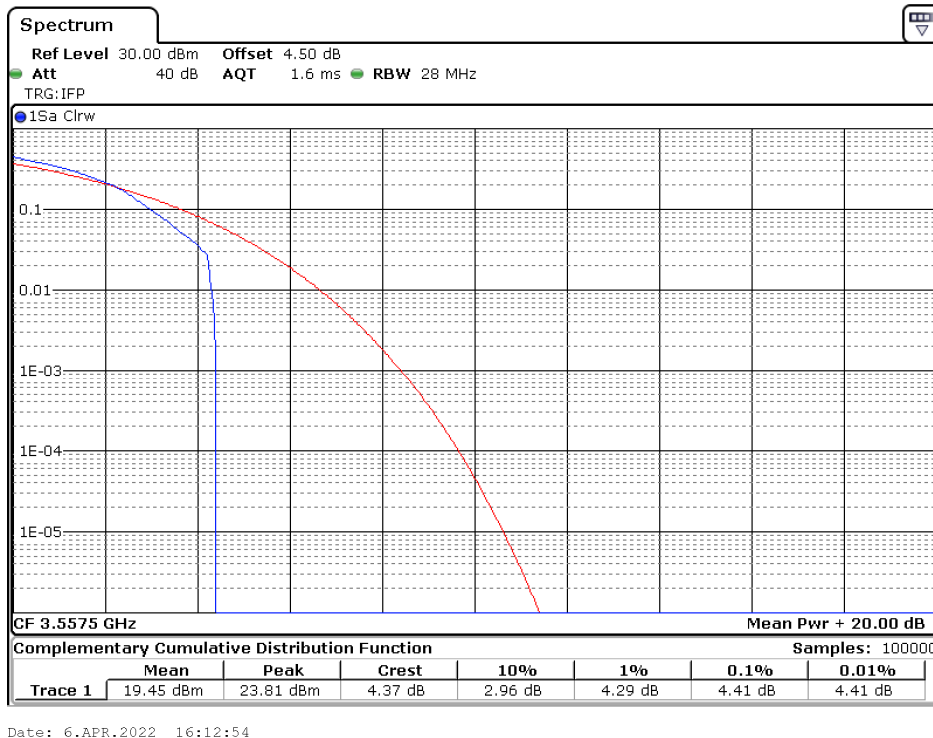

15 MHz / 16-QAM / CH55315 / 1RB