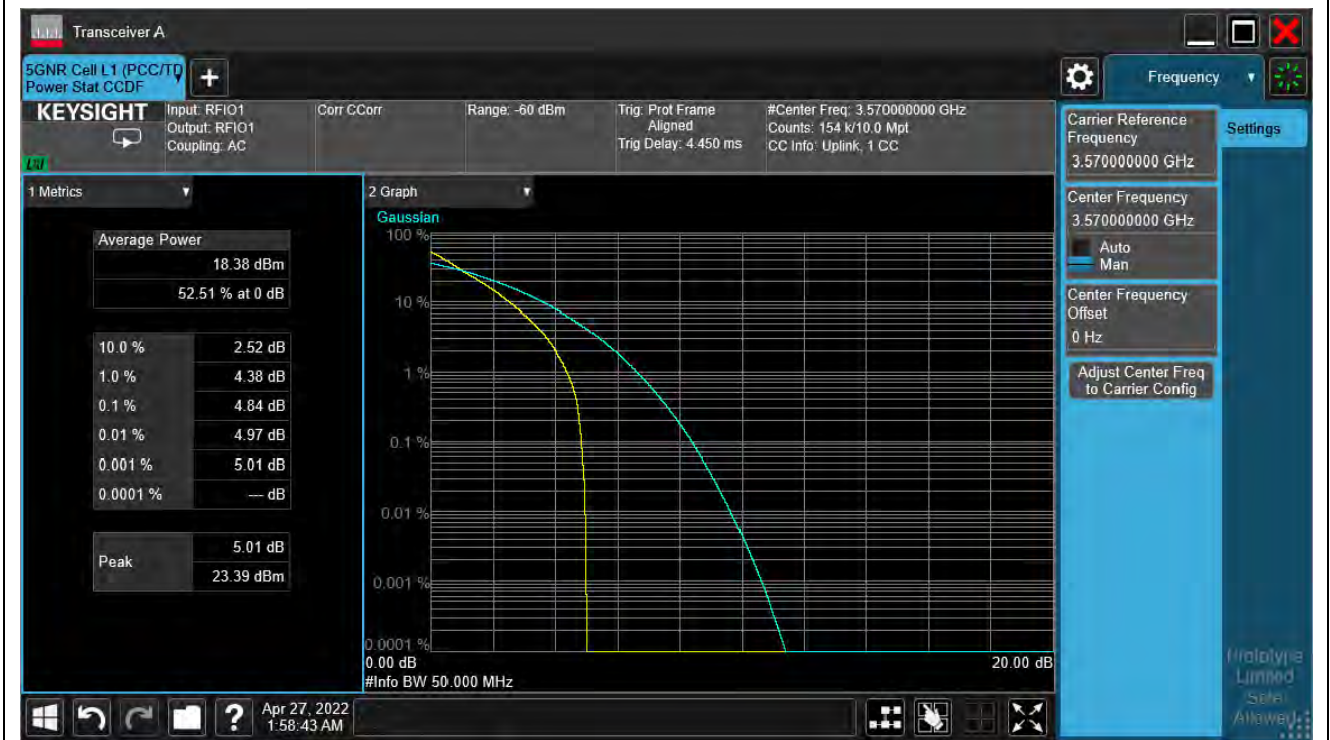

30 MHz / QPSK / CH645666 / 1RB

30 MHz / 16-QAM / CH645666 / 1RB

40 MHz / pi/2 BPSK / CH638000 / 1RB

40 MHz / QPSK / CH638000 / 1RB

40 MHz / 16-QAM / CH638000 / 1RB

40 MHz / pi/2 BPSK / CH641666 / 1RB

40 MHz / QPSK / CH641666 / 1RB