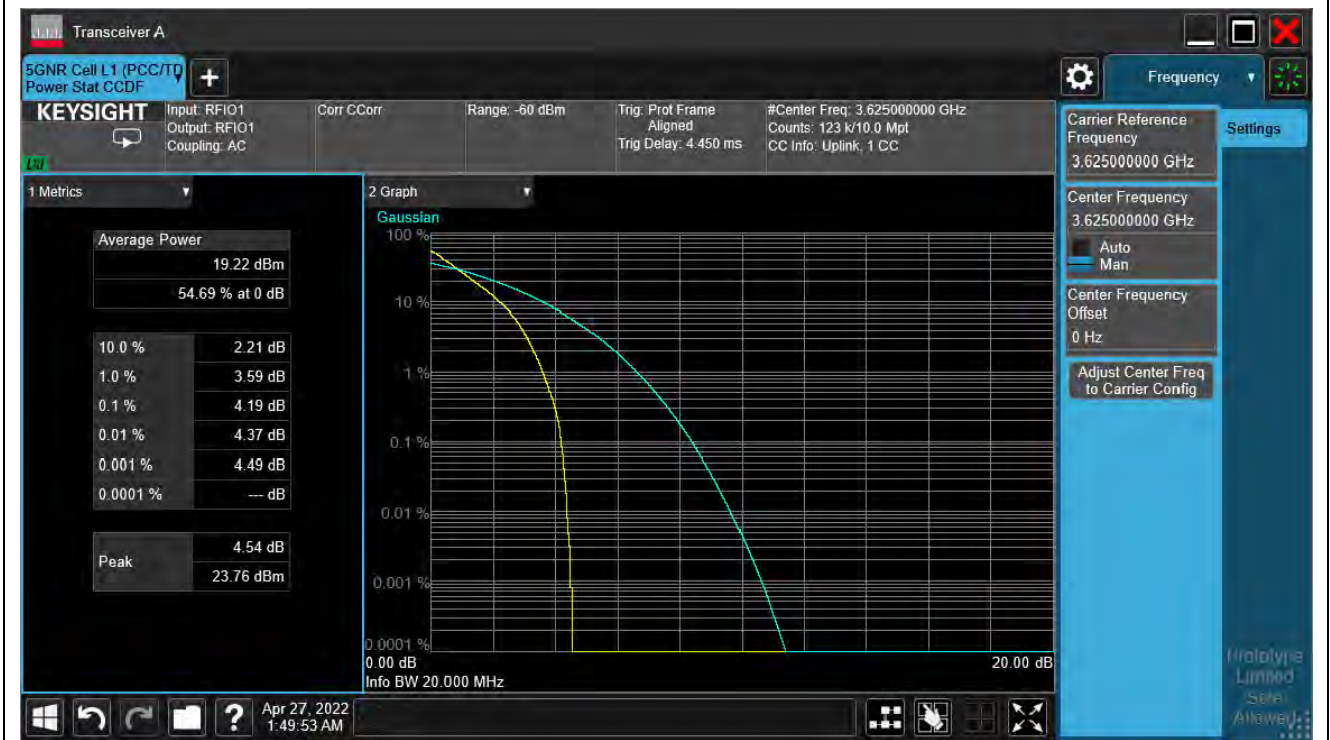

20 MHz / pi/2 BPSK / CH641666 / 1RB