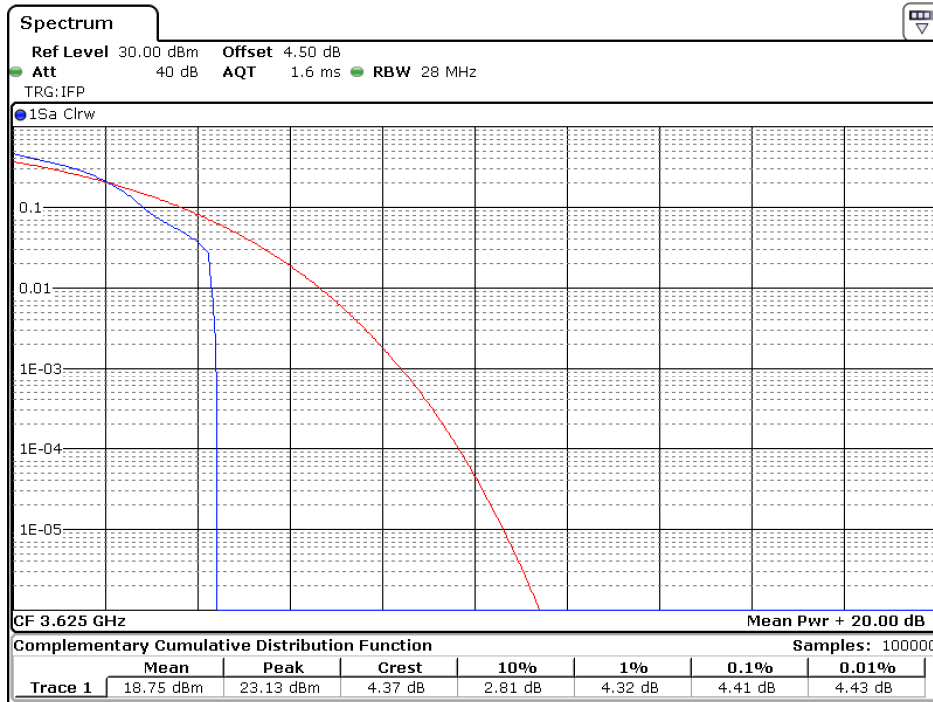

20 MHz / 16-QAM / CH55990 / 1RB

Date: 6.APR.2022 16:23:21