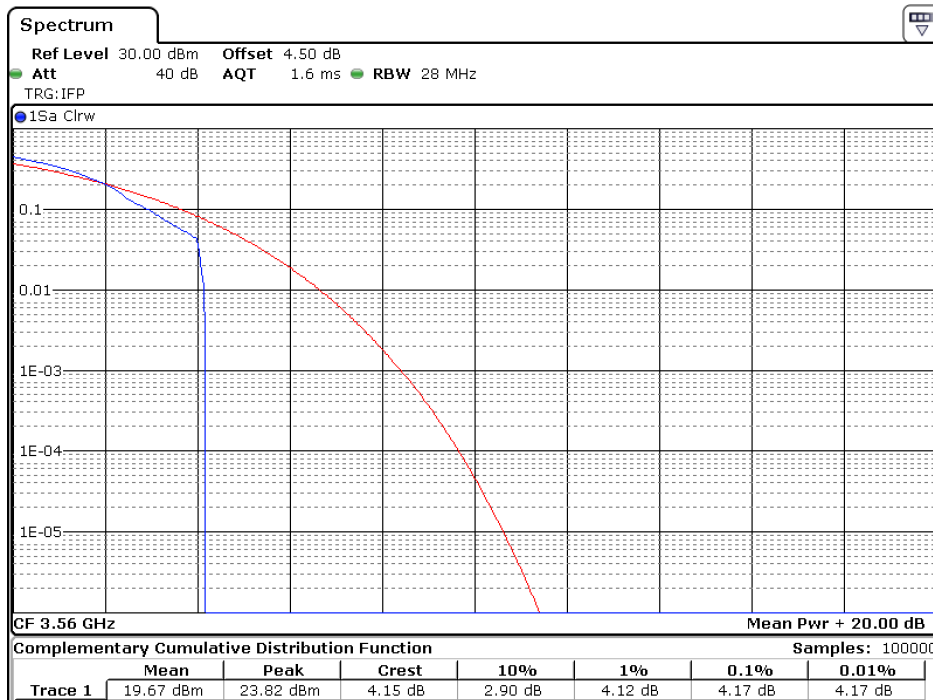

20 MHz / 16-QAM / CH55340 / 1RB

Date: 6.APR.2022 16:22:29