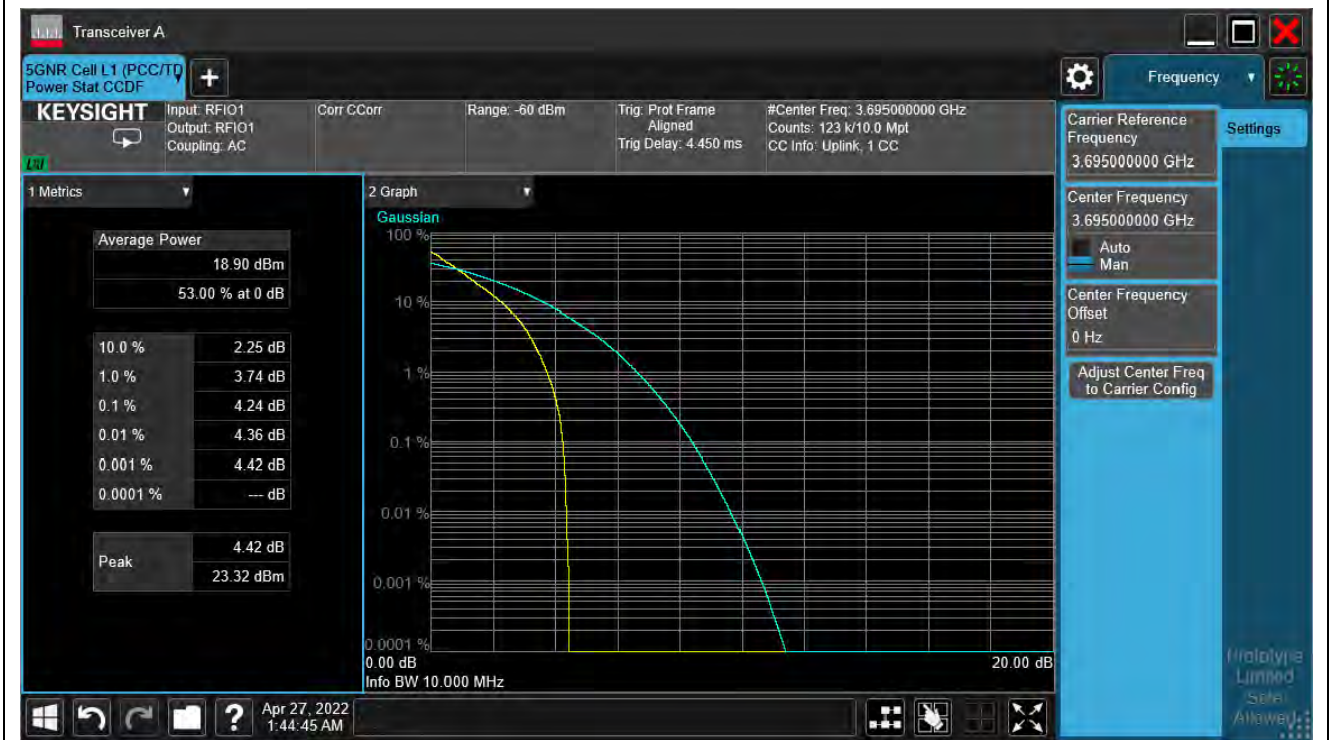

10 MHz / pi/2 BPSK / CH646332 / 1RB