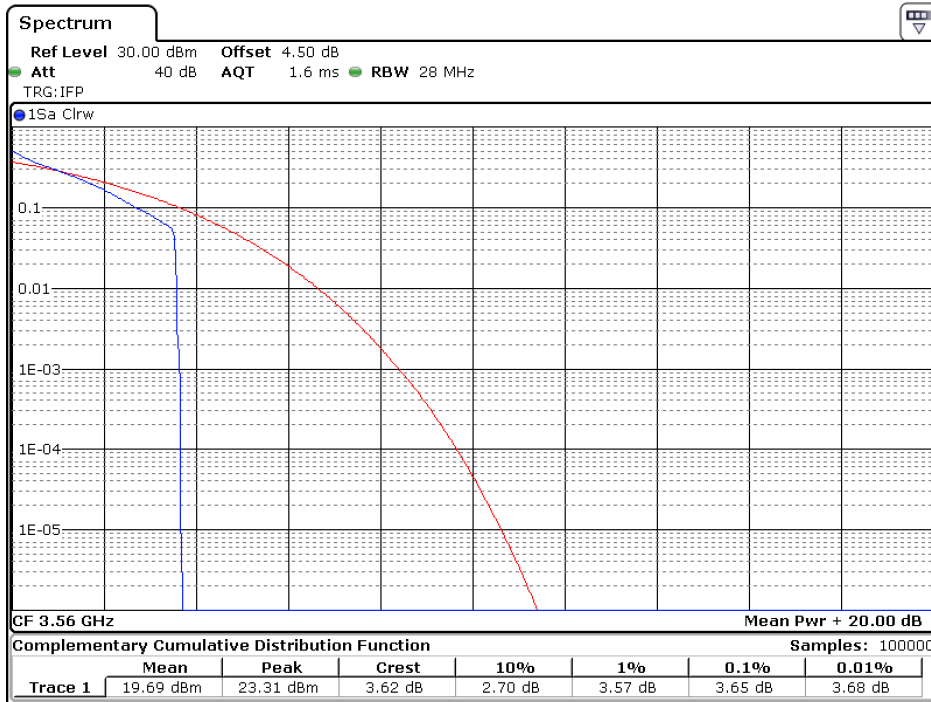

20 MHz / QPSK / CH55340 / 1RB

Date: 6.APR.2022 16:22:17