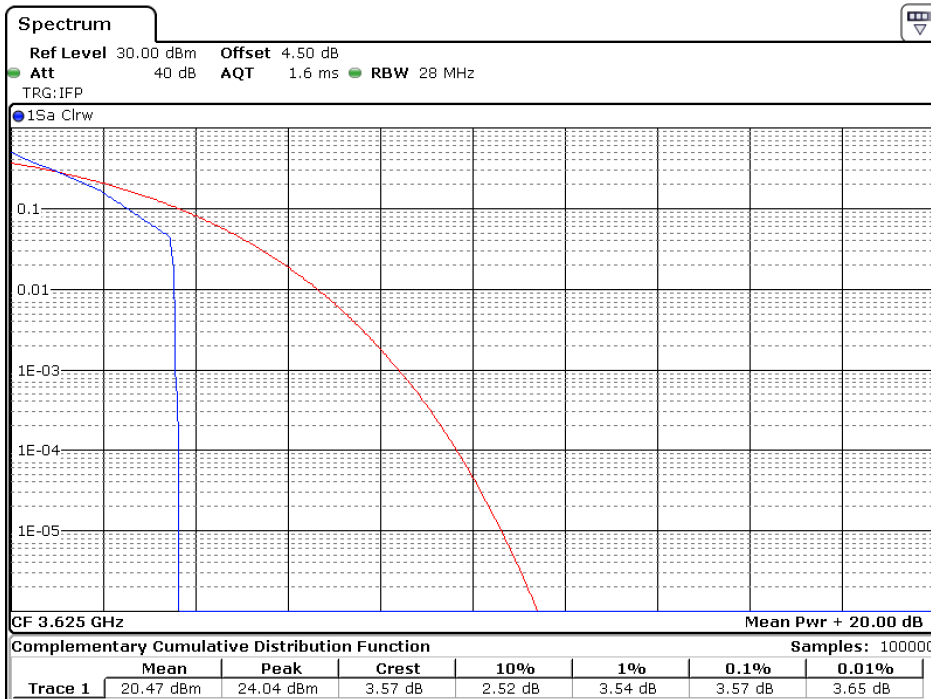

15 MHz / 256-QAM / CH56665 / 1RB

Date: 18.APR.2022 18:49:46

20 MHz / QPSK / CH55340 / 1RB

Date: 6.APR.2022 16:22:17

20 MHz / QPSK / CH55990 / 1RB

Date: 6.APR.2022 16:23:12

20 MHz / QPSK / CH56640 / 1RB

Date: 6.APR.2022 16:26:23