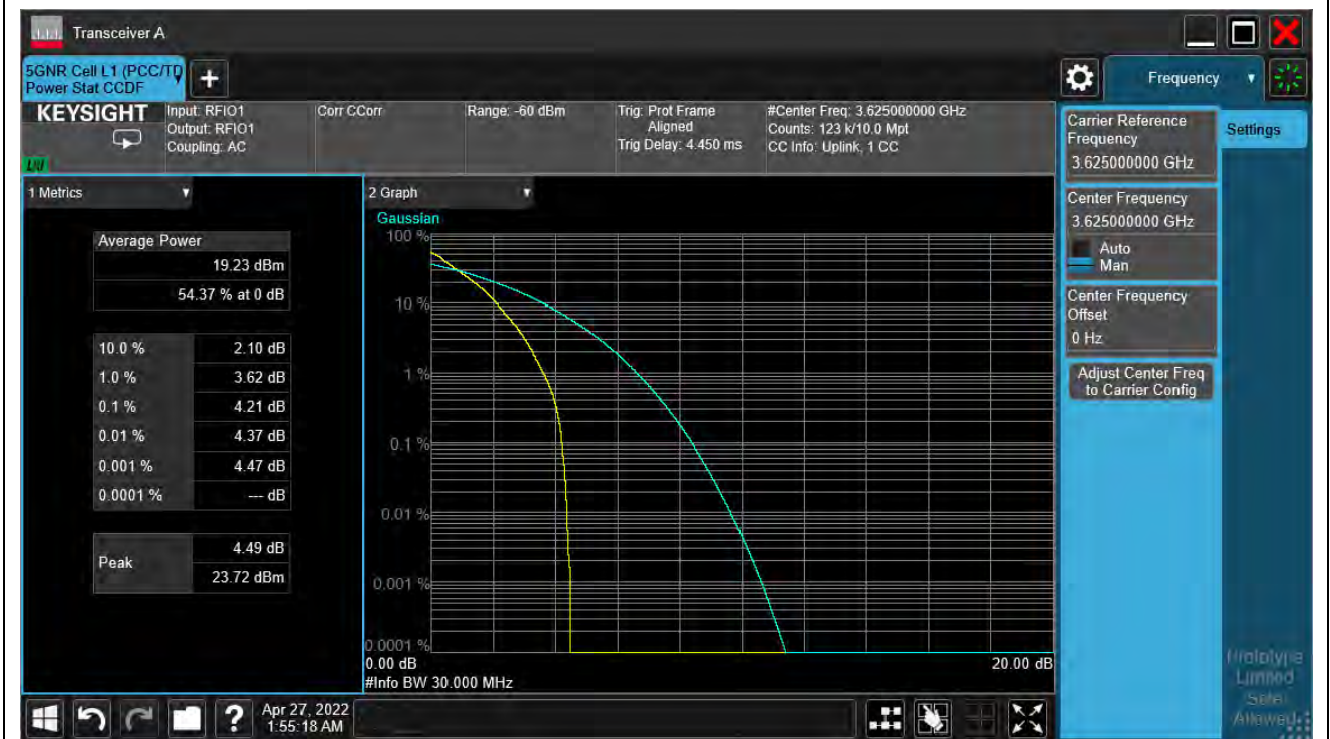

30 MHz / pi/2 BPSK / CH637668 / 1RB

30 MHz / QPSK / CH637668 / 1RB

30 MHz / 16-QAM / CH637668 / 1RB

30 MHz / pi/2 BPSK / CH641666 / 1RB

30 MHz / QPSK / CH641666 / 1RB

30 MHz / 16-QAM / CH641666 / 1RB

30 MHz / pi/2 BPSK / CH645666 / 1RB