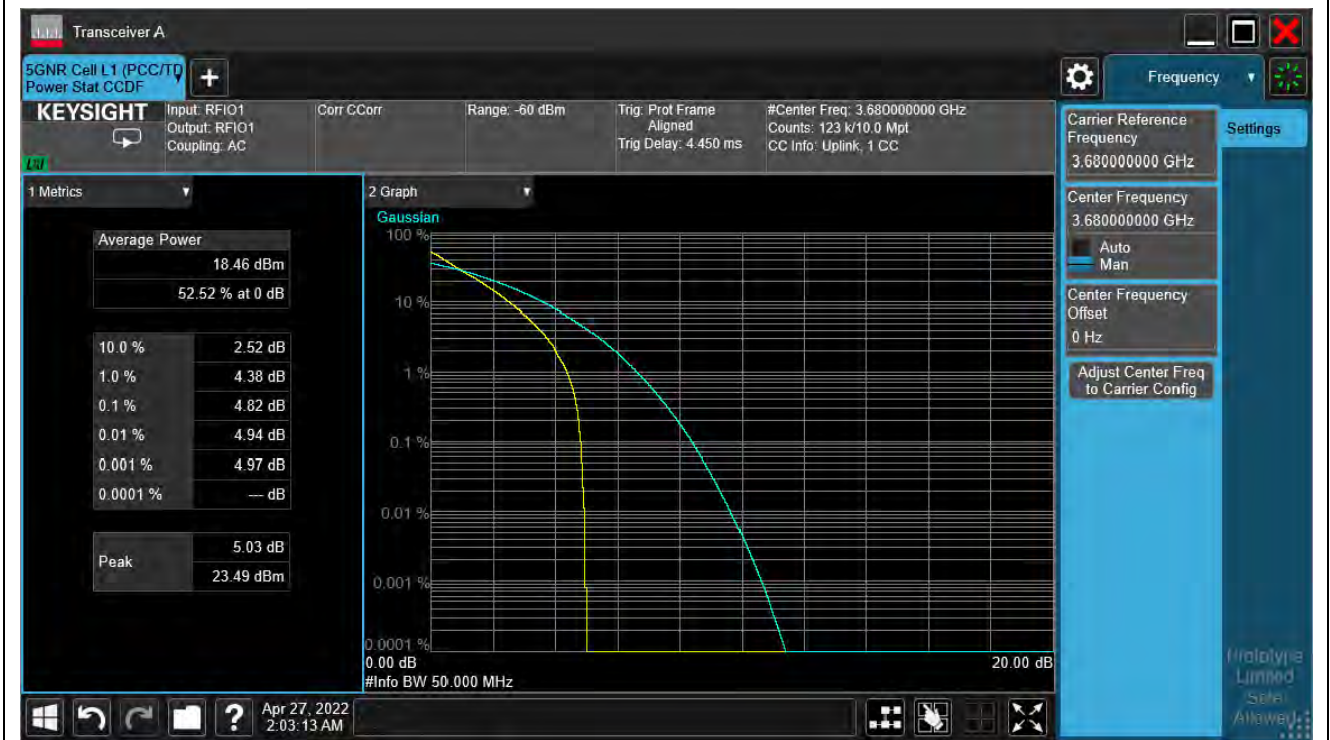

40 MHz / 16-QAM / CH641666 / 1RB

40 MHz / pi/2 BPSK / CH645332 / 1RB

40 MHz / QPSK / CH645332 / 1RB

40 MHz / 16-QAM / CH645332 / 1RB