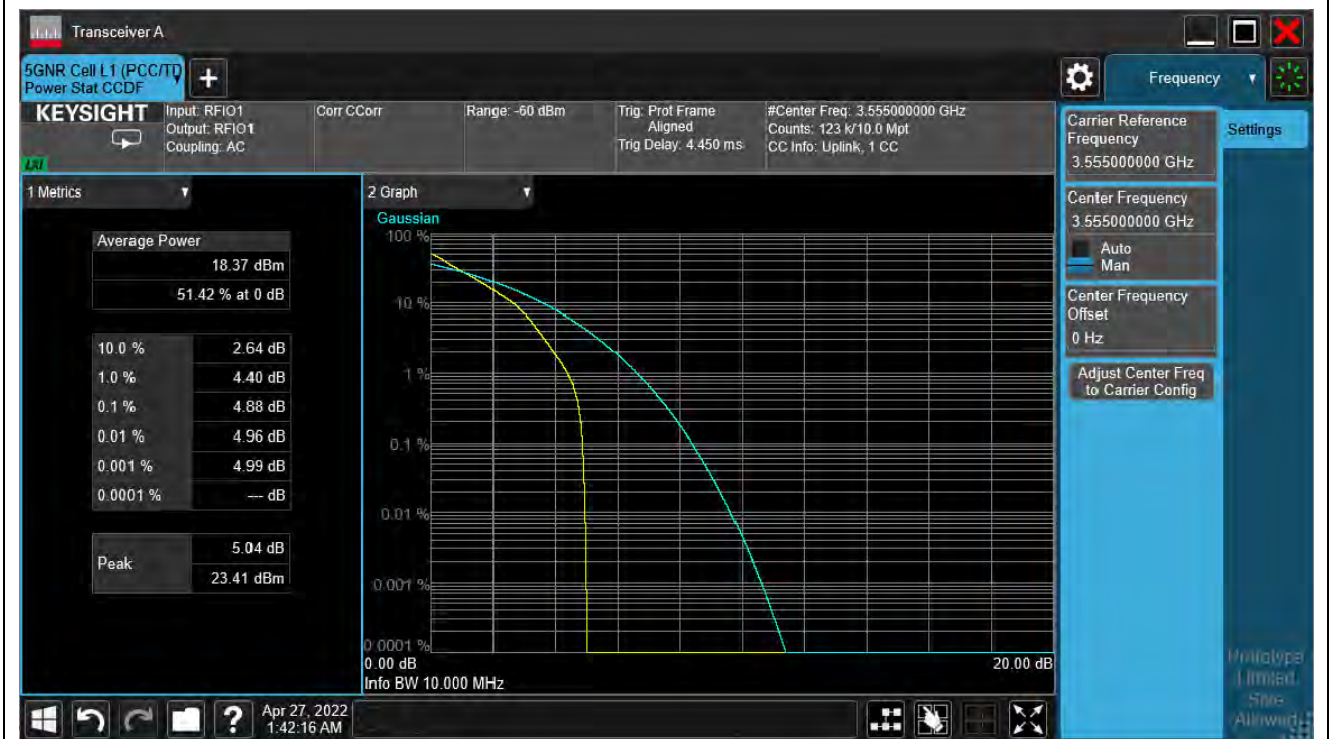

Date: 6.APR.2022 16:23:38

20 MHz / 256-QAM / CH56640 / 1RB

Date: 6.APR.2022 16:26:47

Mode 2: 5G NR n48

10 MHz / pi/2 BPSK / CH637000 / 1RB

10 MHz / QPSK / CH637000 / 1RB

10 MHz / 16-QAM / CH637000 / 1RB

10 MHz / pi/2 BPSK / CH641666 / 1RB