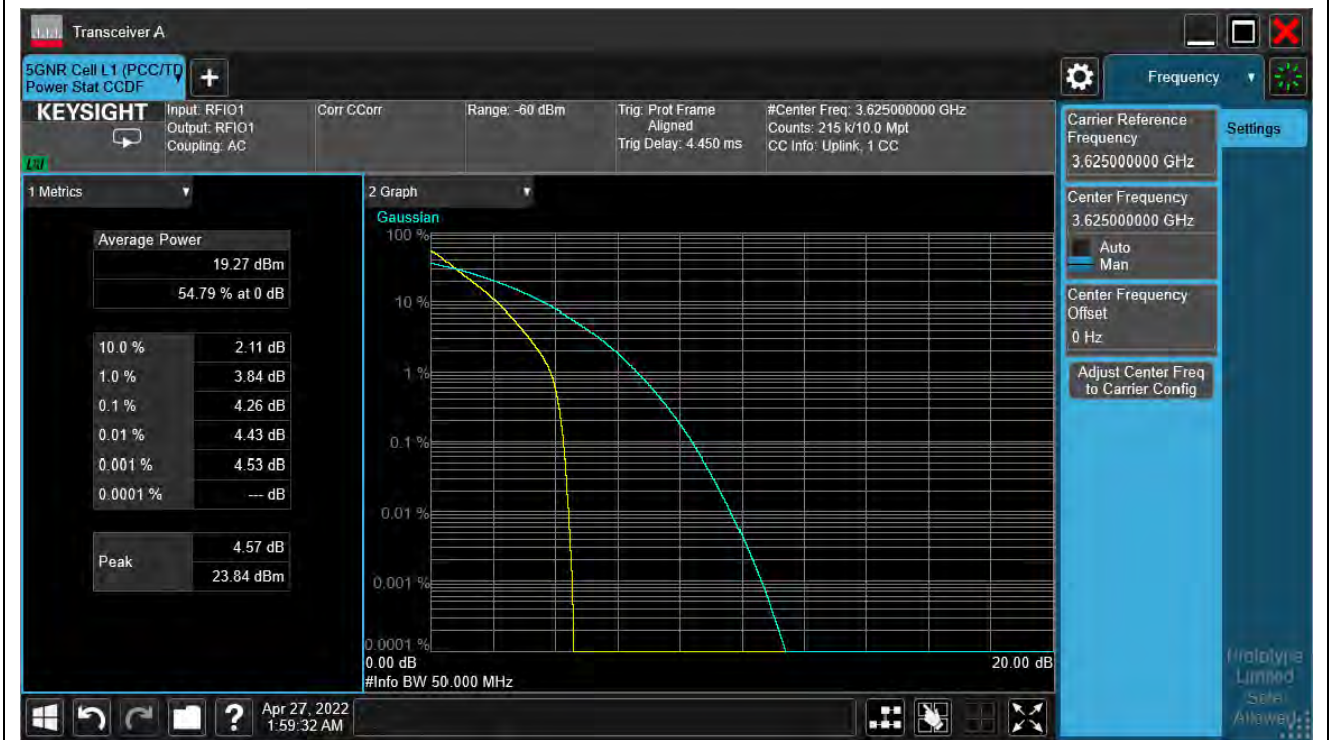

30 MHz / QPSK / CH645666 / 1RB

30 MHz / 16-QAM / CH645666 / 1RB

40 MHz / pi/2 BPSK / CH638000 / 1RB

40 MHz / QPSK / CH638000 / 1RB

40 MHz / 16-QAM / CH638000 / 1RB

40 MHz / pi/2 BPSK / CH641666 / 1RB

40 MHz / QPSK / CH641666 / 1RB