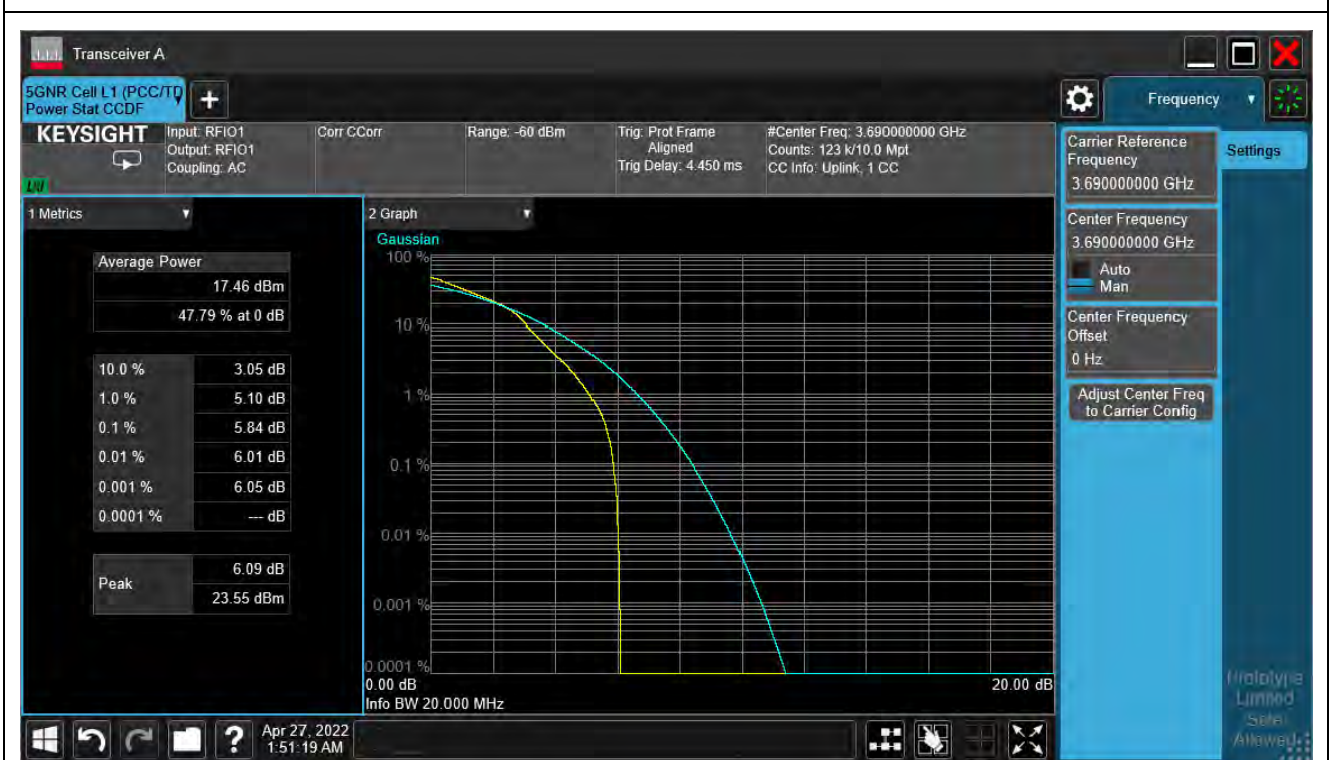

20 MHz / 16-QAM / CH637334 / 1RB

20 MHz / pi/2 BPSK / CH641666 / 1RB

20 MHz / QPSK / CH641666 / 1RB

20 MHz / 16-QAM / CH641666 / 1RB

20 MHz / pi/2 BPSK / CH64000 / 1RB

20 MHz / QPSK / CH64000 / 1RB

20 MHz / 16-QAM / CH64000 / 1RB