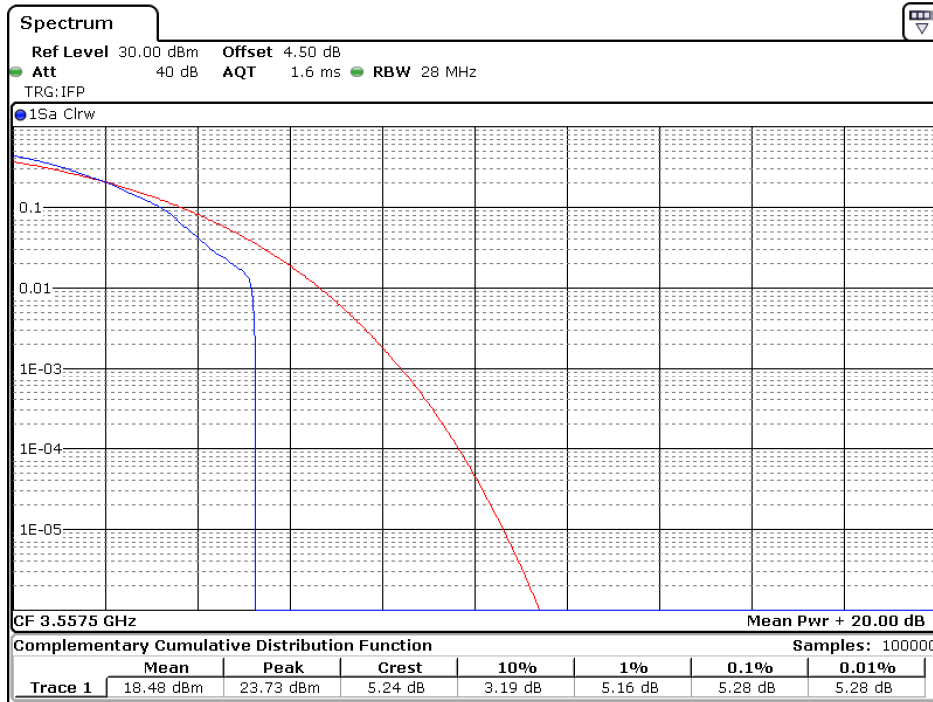

Date: 6.APR.2022 16:14:01

15 MHz / QPSK / CH56665 / 1RB

15 MHz / 16-QAM / CH55315 / 1RB

15 MHz / 16-QAM / CH55990 / 1RB

Date: 6.APR.2022 16:14:08

15 MHz / 16-QAM / CH56665 / 1RB

Date: 18.APR.2022 16:49:29

15 MHz / 64-QAM / CH55315 / 1RB