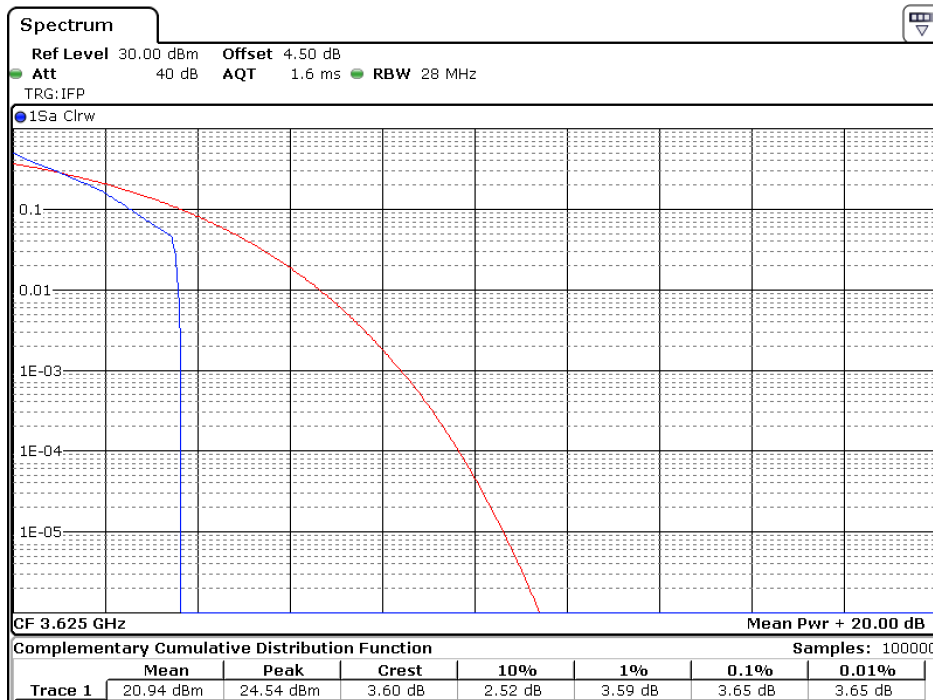

Date: 6.APR.2022 15:35:46

10 MHz / 256-QAM / CH55990 / 1RB

Date: 6.APR.2022 15:36:39

10 MHz / 256-QAM / CH56690 / 1RB

Date: 6.APR.2022 15:38:11

15 MHz / QPSK / CH55315 / 1RB

Date: 6.APR.2022 16:12:34

15 MHz / QPSK / CH55990 / 1RB