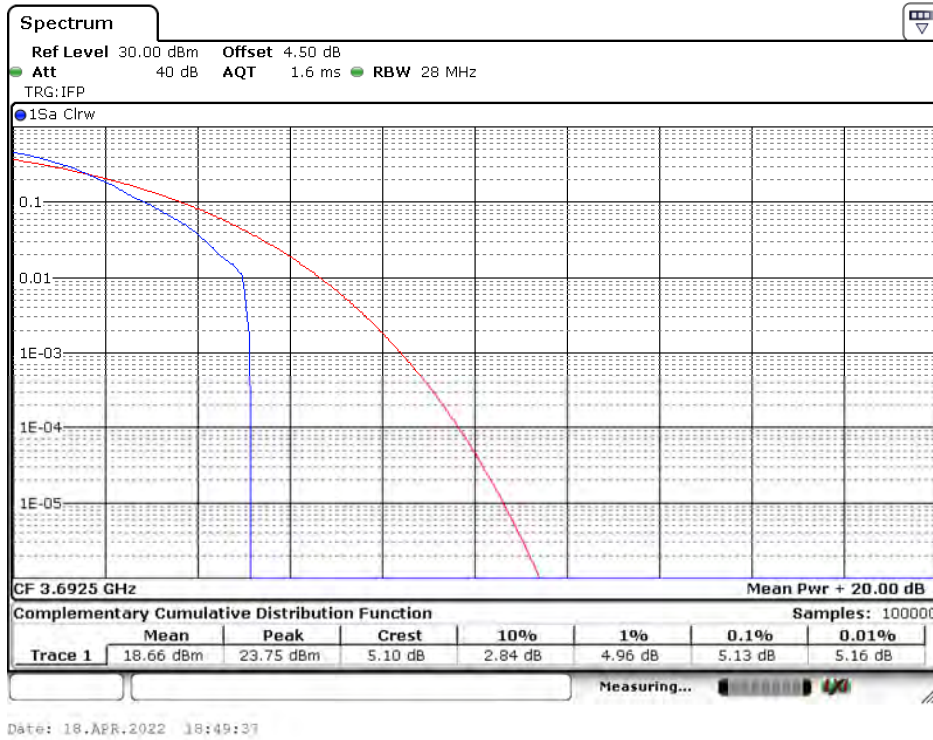

15 MHz / 64-QAM / CH56665 / 1RB