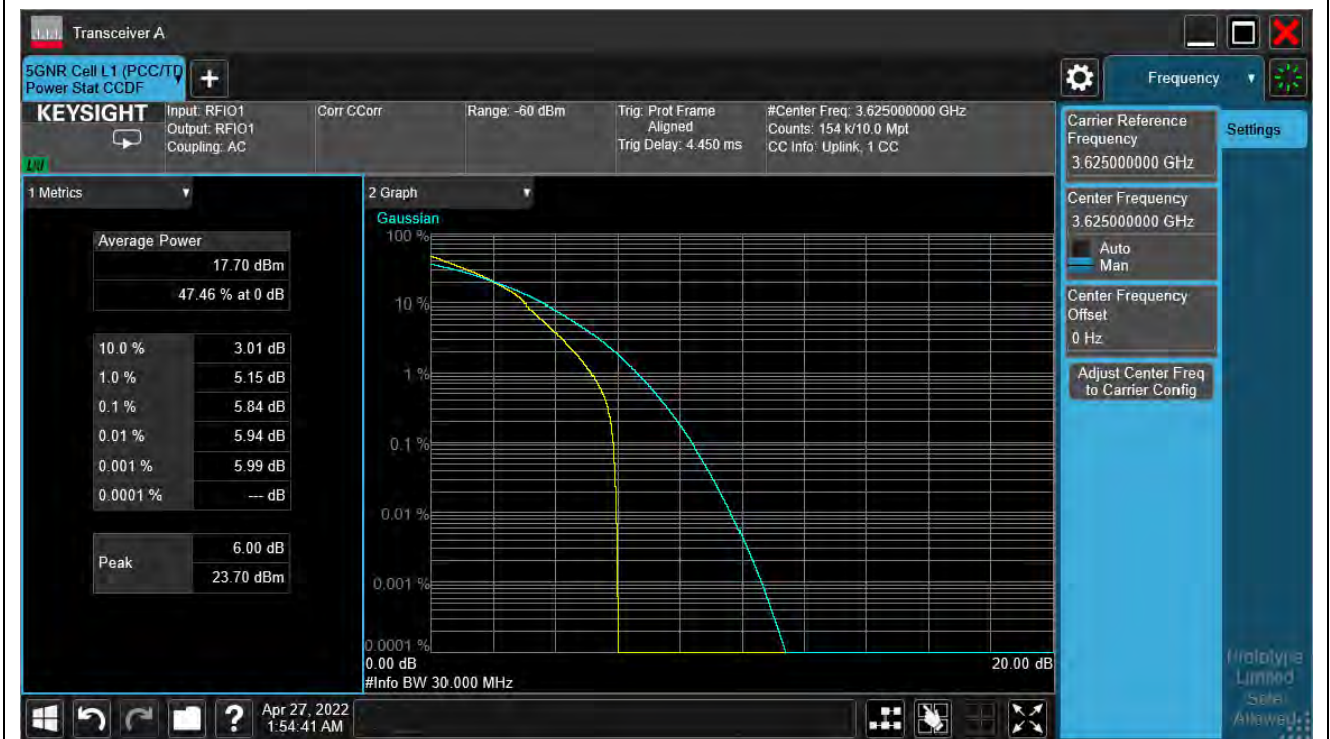

30 MHz / pi/2 BPSK / CH637668 / 1RB

30 MHz / QPSK / CH637668 / 1RB

30 MHz / 16-QAM / CH637668 / 1RB

30 MHz / pi/2 BPSK / CH641666 / 1RB

30 MHz / QPSK / CH641666 / 1RB

30 MHz / 16-QAM / CH641666 / 1RB

30 MHz / pi/2 BPSK / CH645666 / 1RB