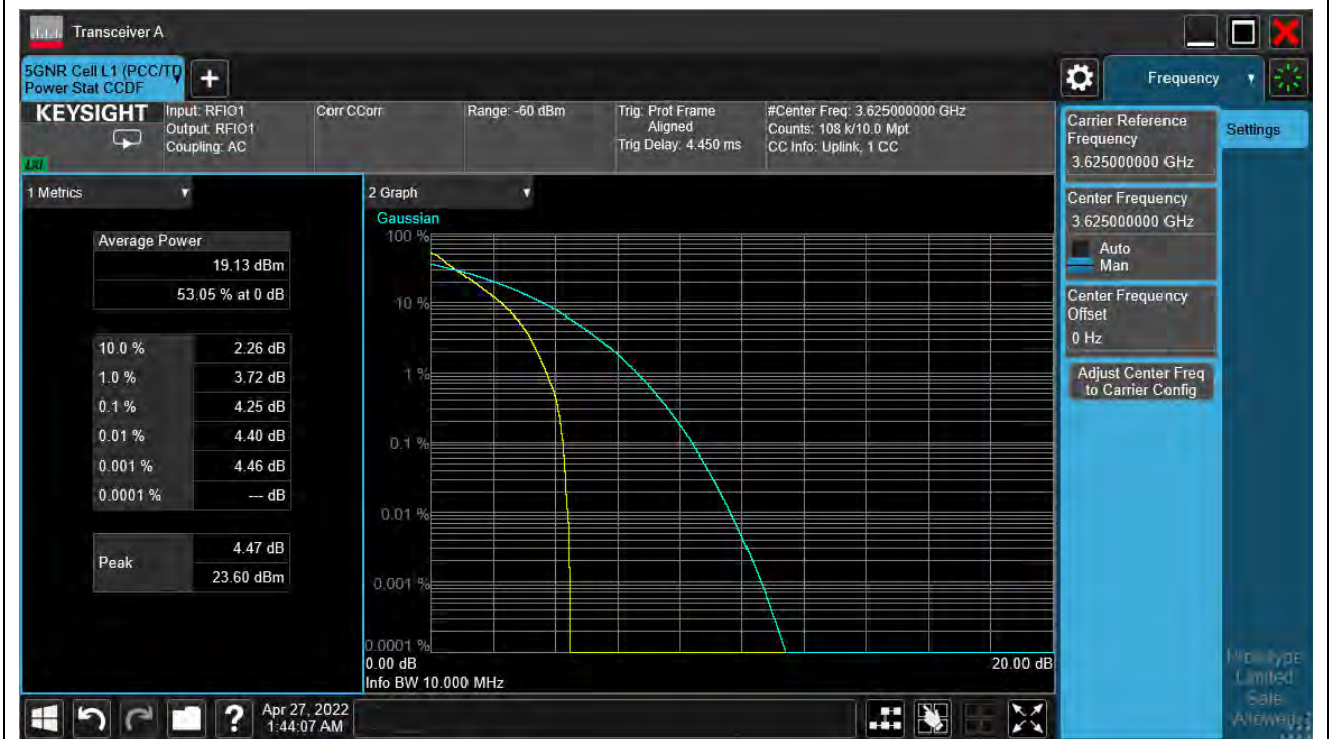

Date: 6.APR.2022 16:23:38

20 MHz / 256-QAM / CH56640 / 1RB

Date: 6.APR.2022 16:26:47

Mode 2: 5G NR n48

10 MHz / pi/2 BPSK / CH637000 / 1RB

10 MHz / QPSK / CH637000 / 1RB

10 MHz / 16-QAM / CH637000 / 1RB

10 MHz / pi/2 BPSK / CH641666 / 1RB