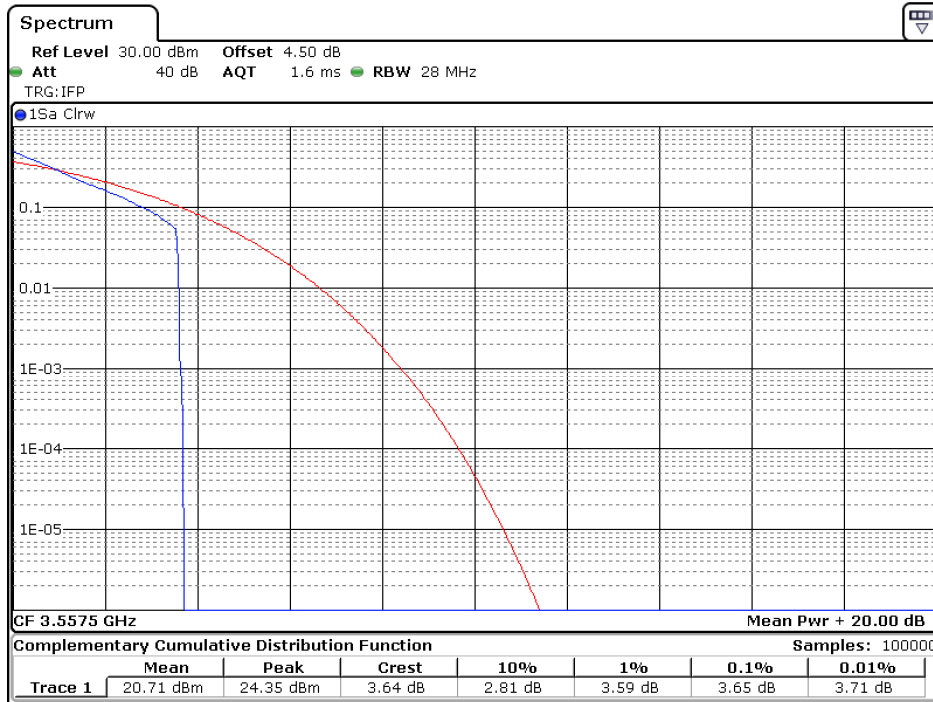

Date: 6.APR.2022 15:35:46

10 MHz / 256-QAM / CH55990 / 1RB

Date: 6.APR.2022 15:36:39

10 MHz / 256-QAM / CH56690 / 1RB

Date: 6.APR.2022 15:38:11

15 MHz / QPSK / CH55315 / 1RB

Date: 6.APR.2022 16:12:34

15 MHz / QPSK / CH55990 / 1RB