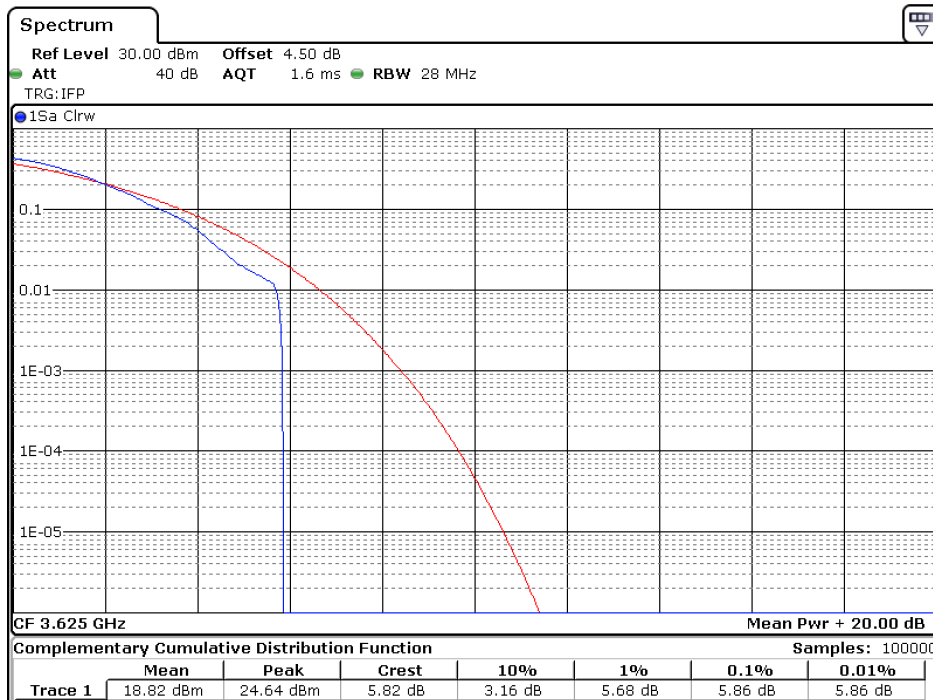

10 MHz / 64-QAM / CH55290 / 1RB

Date: 6.APR.2022 15:35:39

10 MHz / 64-QAM / CH55990 / 1RB

Date: 6.APR.2022 15:36:31

10 MHz / 64-QAM / CH56690 / 1RB

Date: 6.APR.2022 15:37:58

10 MHz / 256-QAM / CH55290 / 1RB