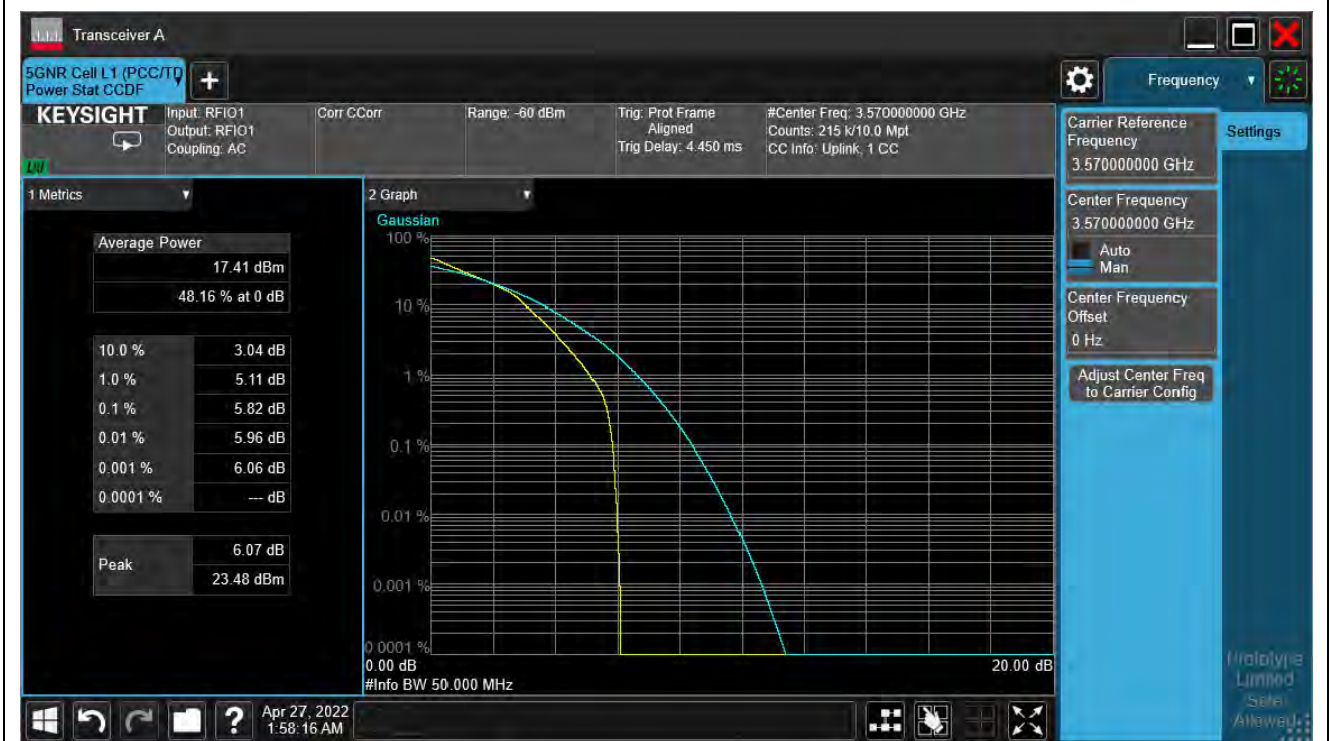

30 MHz / QPSK / CH645666 / 1RB

30 MHz / 16-QAM / CH645666 / 1RB

40 MHz / pi/2 BPSK / CH638000 / 1RB

40 MHz / QPSK / CH638000 / 1RB

40 MHz / 16-QAM / CH638000 / 1RB

40 MHz / pi/2 BPSK / CH641666 / 1RB

40 MHz / QPSK / CH641666 / 1RB