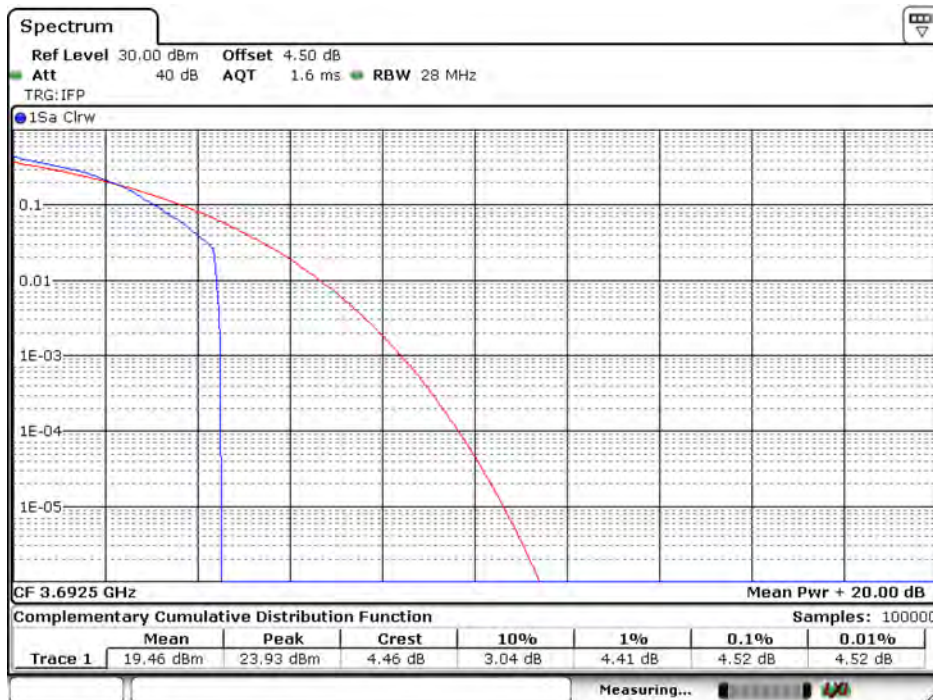

Date: 6.APR.2022 16:14:01

15 MHz / QPSK / CH56665 / 1RB

15 MHz / 16-QAM / CH55315 / 1RB

15 MHz / 16-QAM / CH55990 / 1RB

Date: 6.APR.2022 16:14:08

15 MHz / 16-QAM / CH56665 / 1RB

Date: 18.APR.2022 16:49:29

15 MHz / 64-QAM / CH55315 / 1RB