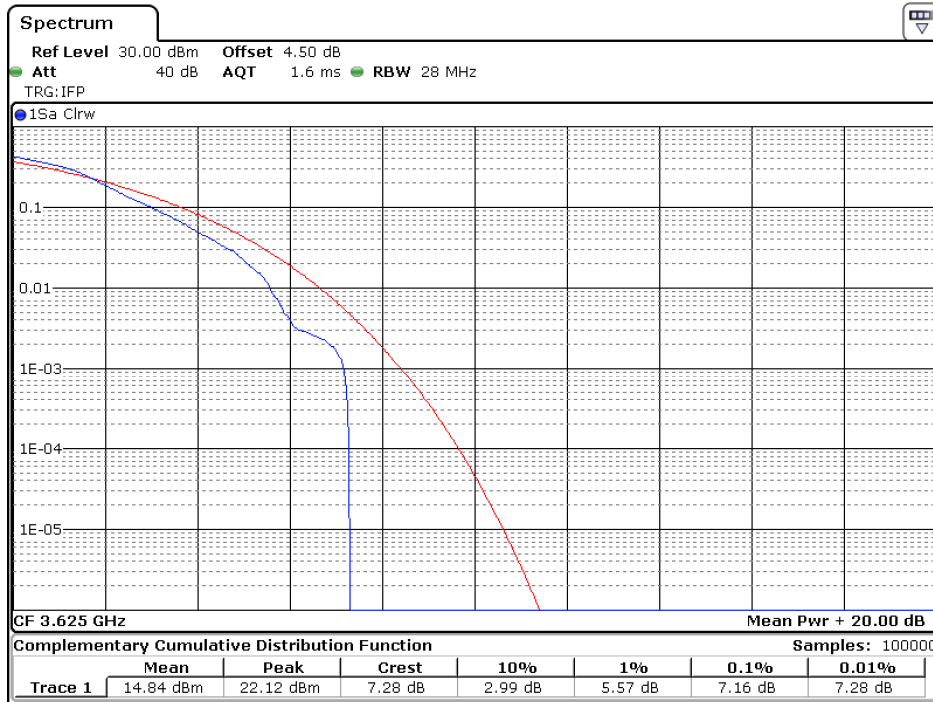

Date: 6.APR.2022 16:23:38

20 MHz / 256-QAM / CH56640 / 1RB

Date: 6.APR.2022 16:26:47

Mode 2: 5G NR n48

10 MHz / pi/2 BPSK / CH637000 / 1RB

10 MHz / QPSK / CH637000 / 1RB

10 MHz / 16-QAM / CH637000 / 1RB

10 MHz / pi/2 BPSK / CH641666 / 1RB