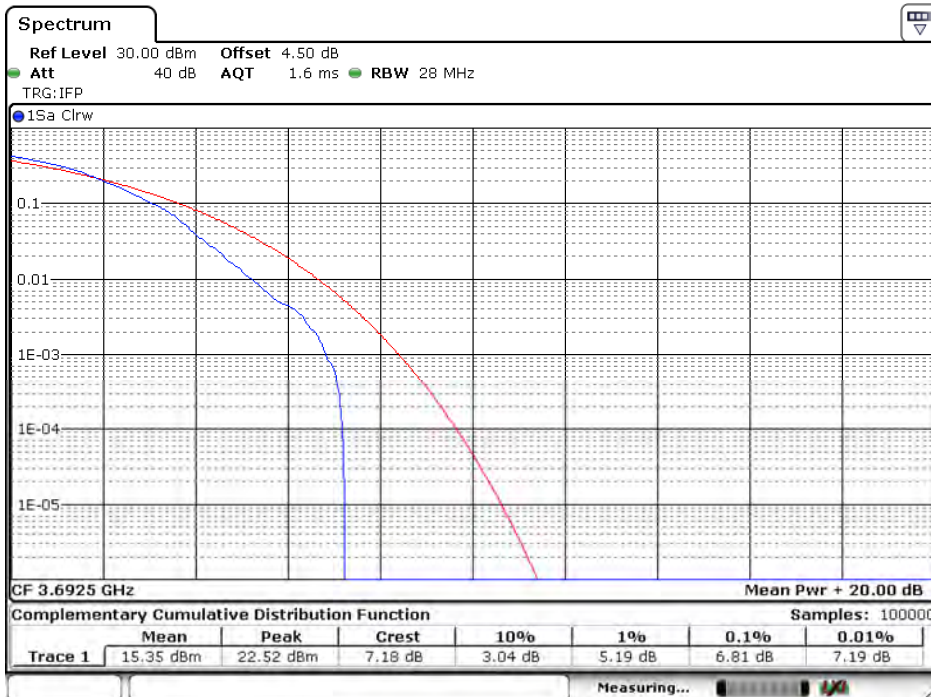

15 MHz / 256-QAM / CH56665 / 1RB

Date: 18.APR.2022 18:49:46