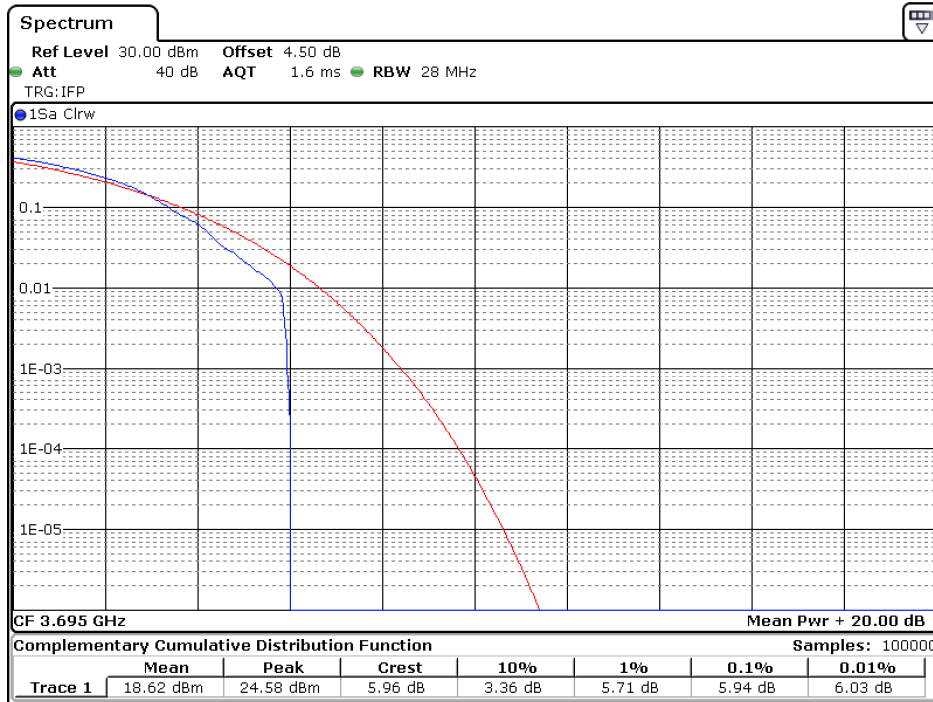

10 MHz / 64-QAM / CH55290 / 1RB

Date: 6.APR.2022 15:35:39

10 MHz / 64-QAM / CH55990 / 1RB

Date: 6.APR.2022 15:36:31

10 MHz / 64-QAM / CH56690 / 1RB

Date: 6.APR.2022 15:37:58

10 MHz / 256-QAM / CH55290 / 1RB