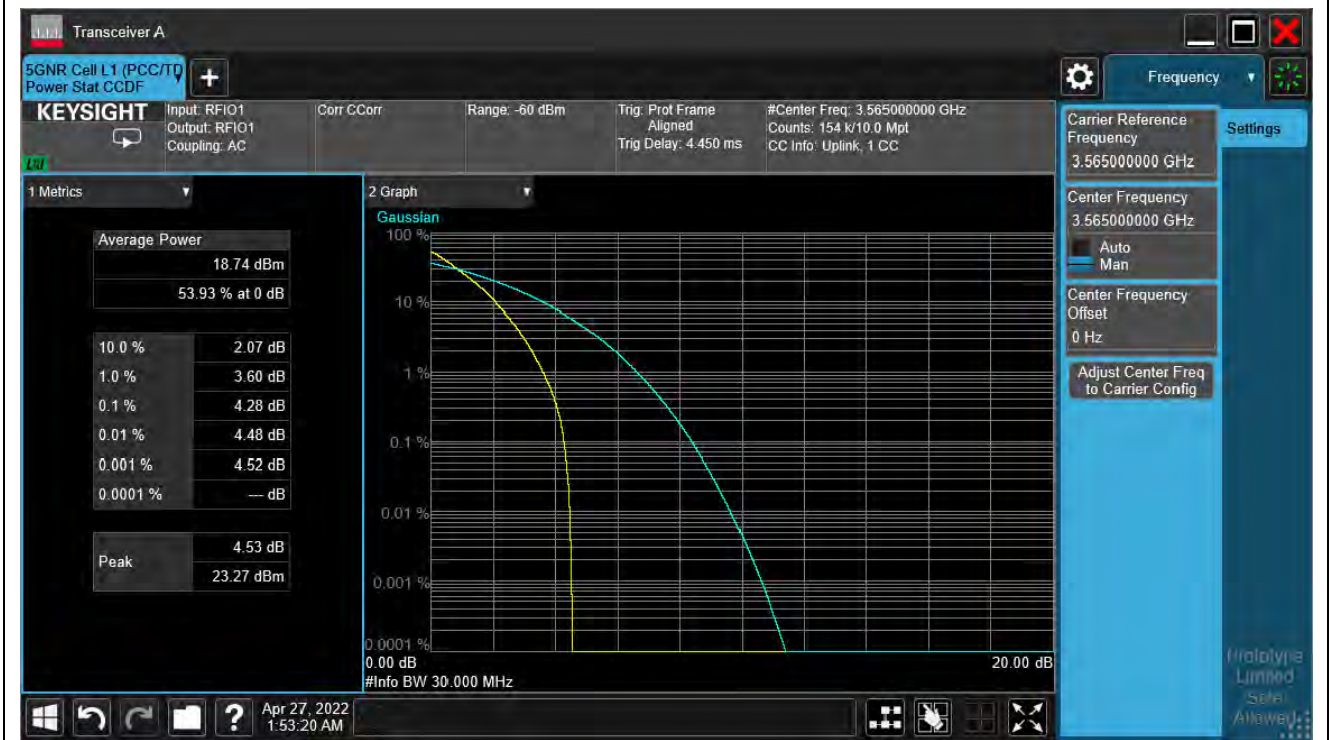

30 MHz / pi/2 BPSK / CH637668 / 1RB