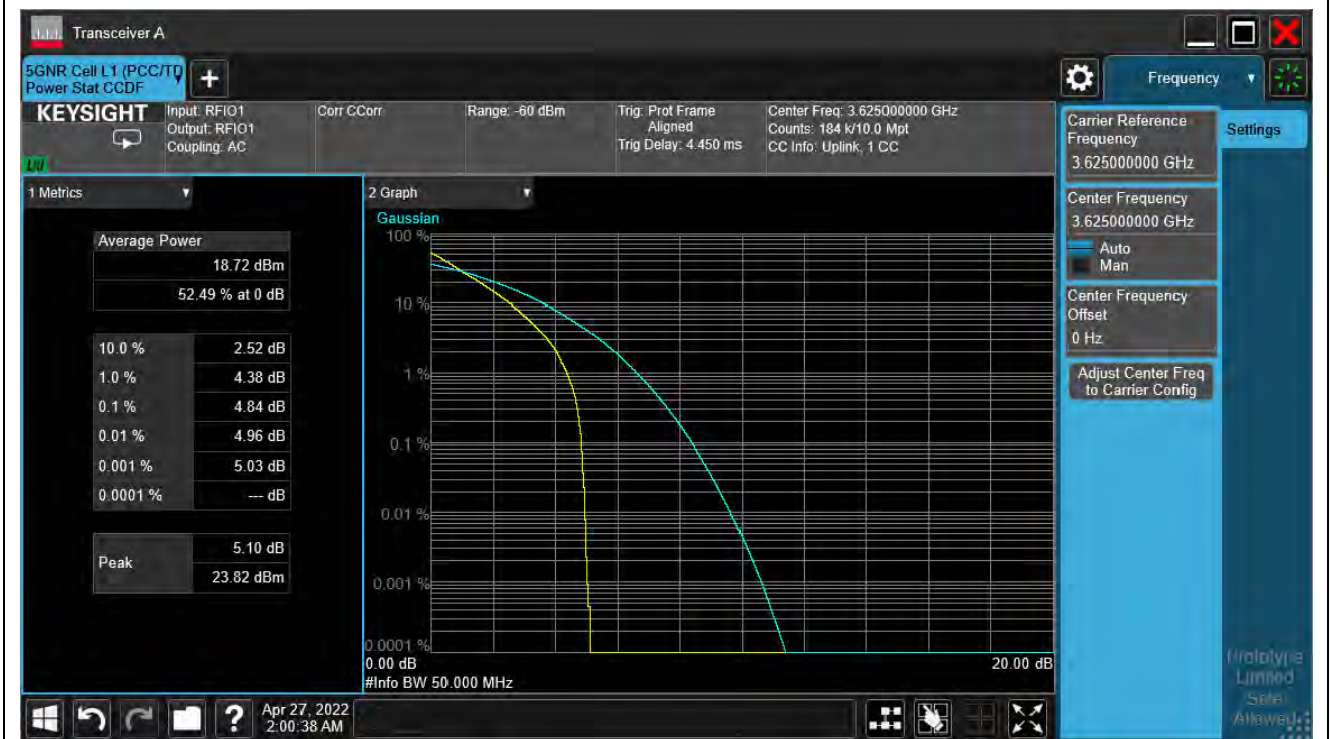

30 MHz / QPSK / CH645666 / 1RB

30 MHz / 16-QAM / CH645666 / 1RB

40 MHz / pi/2 BPSK / CH638000 / 1RB

40 MHz / QPSK / CH638000 / 1RB

40 MHz / 16-QAM / CH638000 / 1RB

40 MHz / pi/2 BPSK / CH641666 / 1RB

40 MHz / QPSK / CH641666 / 1RB