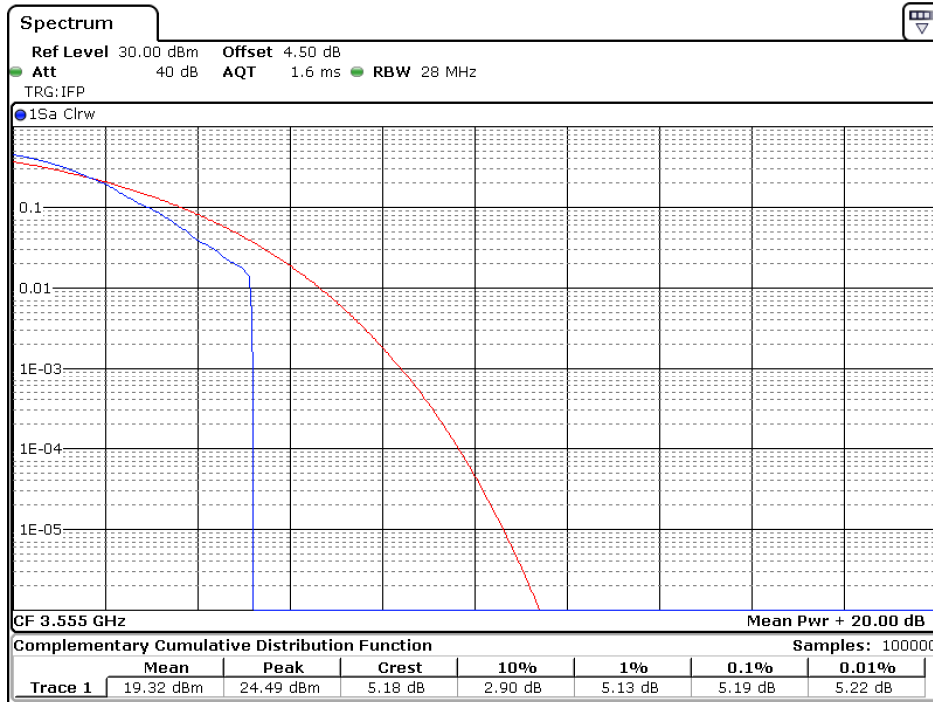

10 MHz / 64-QAM / CH55290 / 1RB

Date: 6.APR.2022 15:35:39

10 MHz / 64-QAM / CH55990 / 1RB

Date: 6.APR.2022 15:36:31

10 MHz / 64-QAM / CH56690 / 1RB

Date: 6.APR.2022 15:37:58

10 MHz / 256-QAM / CH55290 / 1RB