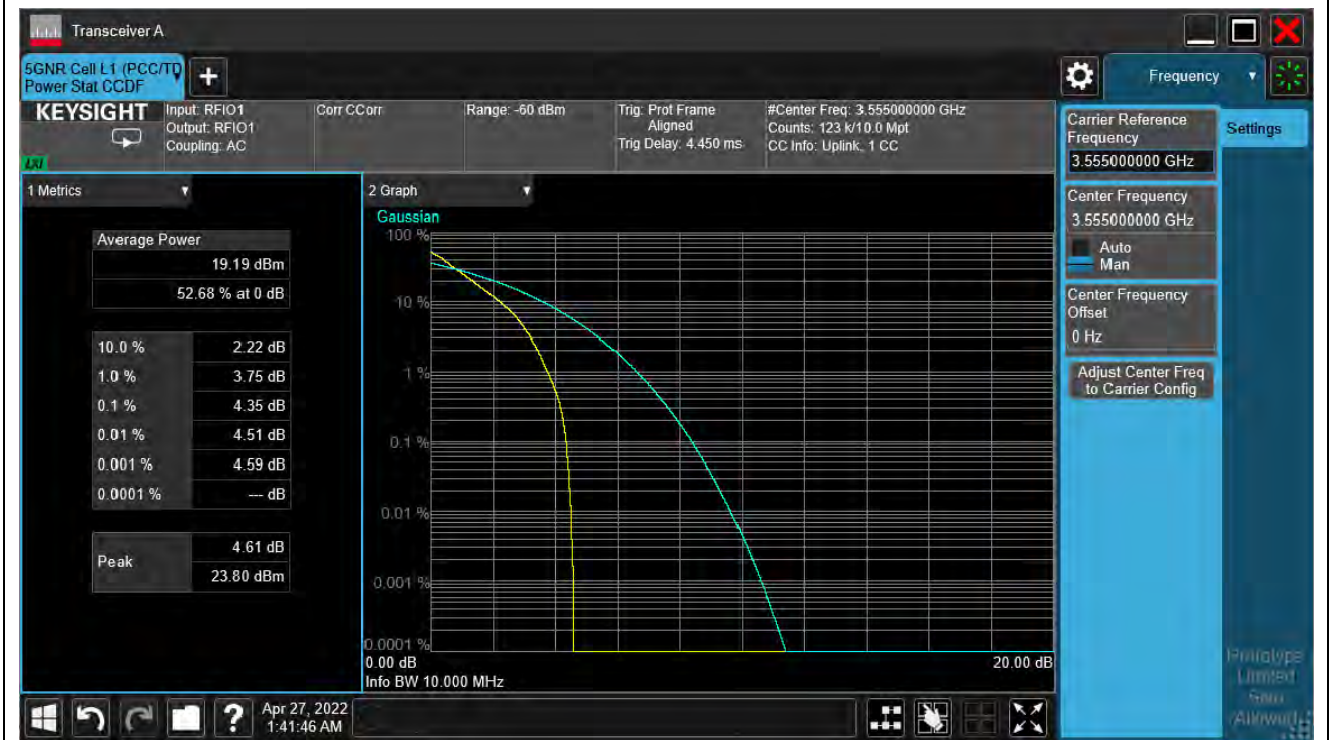

Date: 6.APR.2022 16:23:38

20 MHz / 256-QAM / CH56640 / 1RB

Date: 6.APR.2022 16:26:47

Mode 2: 5G NR n48

10 MHz / pi/2 BPSK / CH637000 / 1RB

10 MHz / QPSK / CH637000 / 1RB

10 MHz / 16-QAM / CH637000 / 1RB

10 MHz / pi/2 BPSK / CH641666 / 1RB