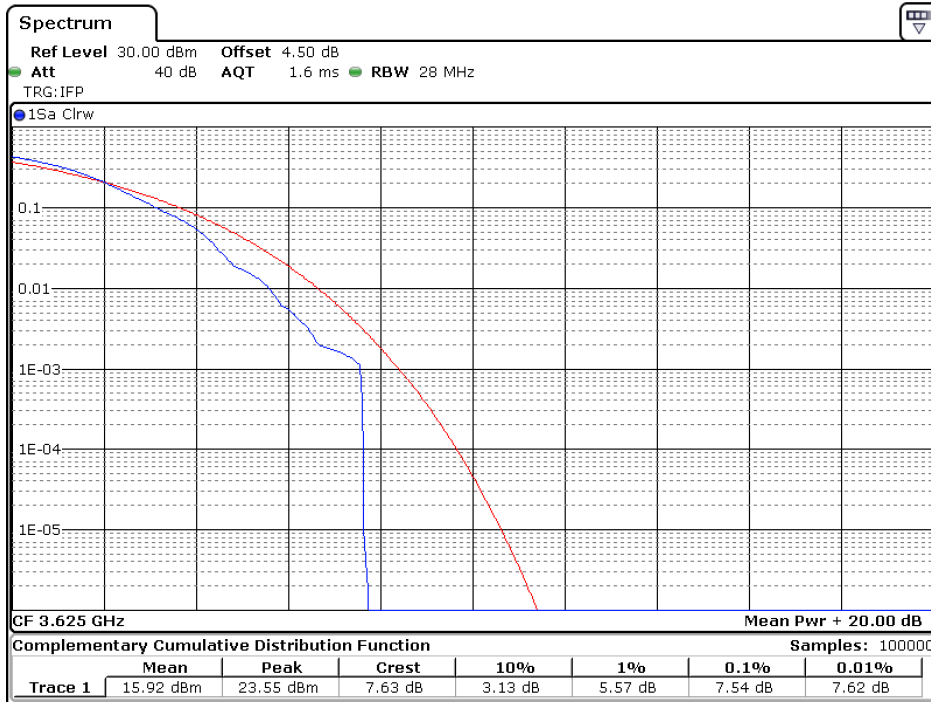

10 MHz / 256-QAM / CH55990 / 1RB

Date: 6.APR.2022 15:36:39