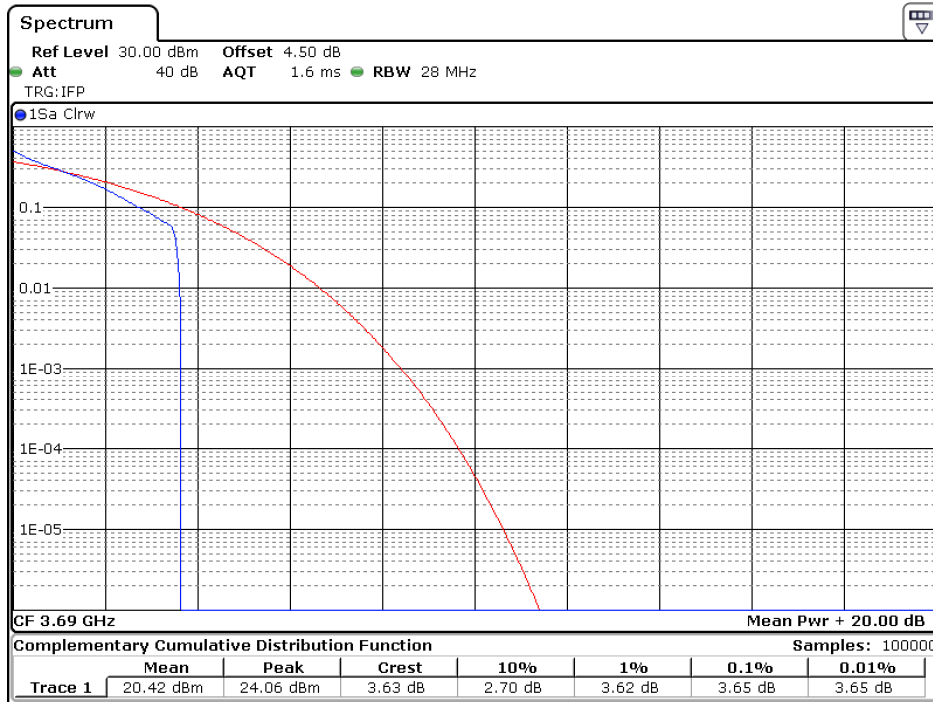

15 MHz / 256-QAM / CH56665 / 1RB

Date: 18.APR.2022 18:49:46

20 MHz / QPSK / CH55340 / 1RB

Date: 6.APR.2022 16:22:17

20 MHz / QPSK / CH55990 / 1RB

Date: 6.APR.2022 16:23:12

20 MHz / QPSK / CH56640 / 1RB

Date: 6.APR.2022 16:26:23