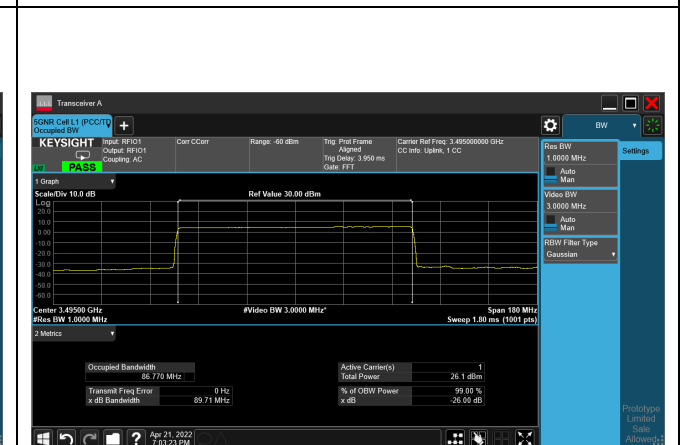

64QAM_CH633000_90M