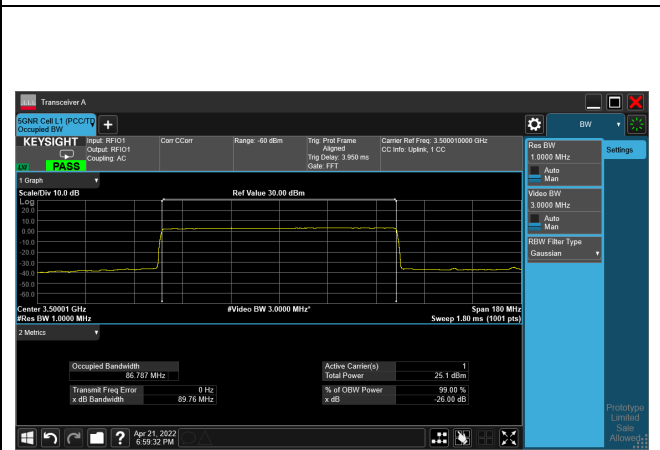

256QAM_CH633334_90M