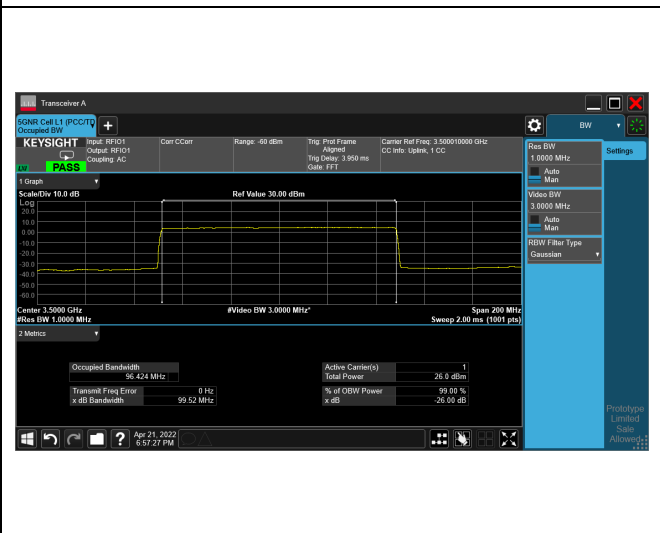

QPSK_CH633334_100M

16QAM_CH633334_100M

64QAM_CH633334_100M

256QAM_CH633334_100M

Mode 5: 5G NR n77 (Part 27 3700~3980 MHz)

Bandwidth (MHz)	Modulation	Channel	Frequency (MHz)	Measure Level (MHz)		Limit (MHz)
				26dB BW	99% BW	
10	pi/2-BPSK	647000	3705	9.257	8.578	N/A
		656000	3840	9.245	8.578	N/A
		665000	3975	9.312	8.574	N/A
	QPSK	647000	3705	9.296	8.577	N/A
		656000	3840	9.366	8.601	N/A
		665000	3975	9.246	8.604	N/A
	16-QAM	647000	3705	9.357	8.608	N/A
		656000	3840	9.344	8.610	N/A
		665000	3975	9.446	8.606	N/A
	64-QAM	647000	3705	9.303	8.575	N/A
		656000	3840	9.273	8.574	N/A
		665000	3975	9.271	8.572	N/A
	256-QAM	647000	3705	9.323	8.578	N/A
		656000	3840	9.244	8.578	N/A
		665000	3975	9.302	8.600	N/A
15	pi/2-BPSK	647168	3707.5	13.560	13.468	N/A
		656000	3840	13.590	13.468	N/A
		664832	3972.5	13.570	13.469	N/A
	QPSK	647168	3707.5	13.550	13.518	N/A
		656000	3840	13.490	13.523	N/A
		664832	3972.5	13.640	13.504	N/A
	16-QAM	647168	3707.5	13.550	13.467	N/A
		656000	3840	13.610	13.465	N/A
		664832	3972.5	13.620	13.501	N/A
	64-QAM	647168	3707.5	13.540	13.457	N/A
		656000	3840	13.640	13.462	N/A
		664832	3972.5	13.540	13.459	N/A
	256-QAM	647168	3707.5	13.400	13.469	N/A
		656000	3840	13.640	13.500	N/A
		664832	3972.5	13.410	13.501	N/A