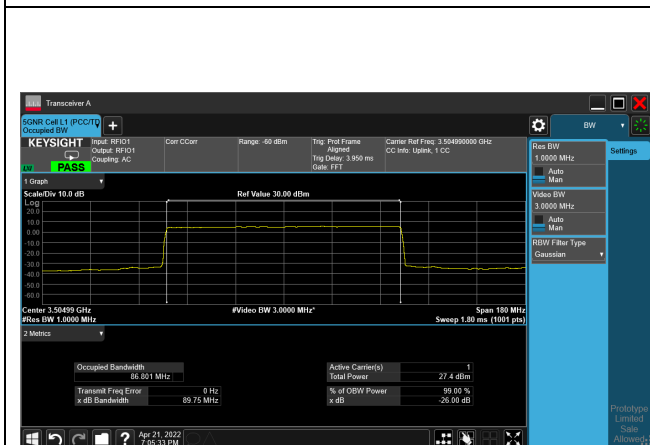

16QAM_CH633666_90M