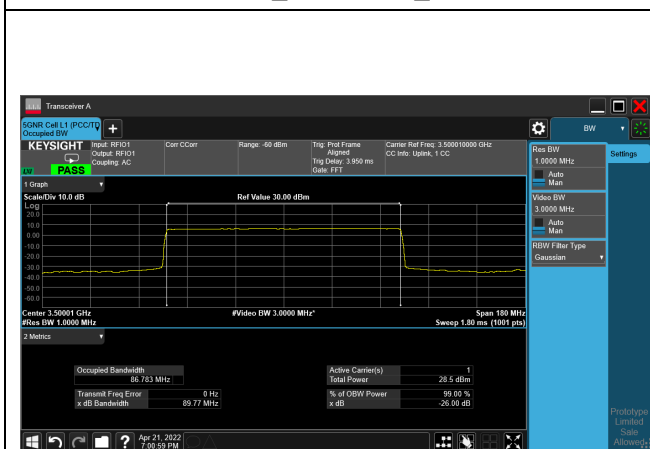

QPSK_CH633334_90M