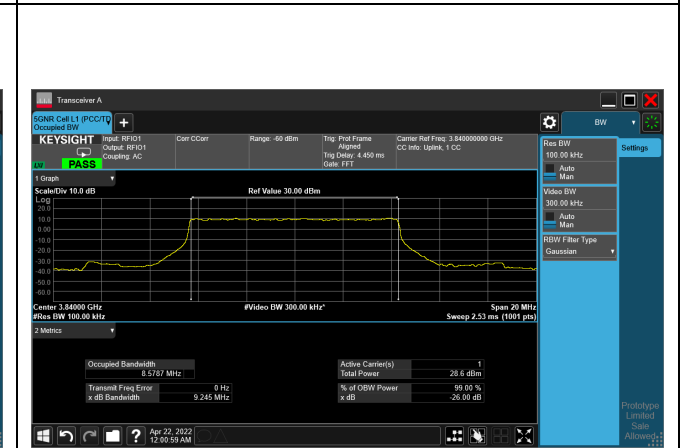

pi/2-BPSK_CH656000_10M