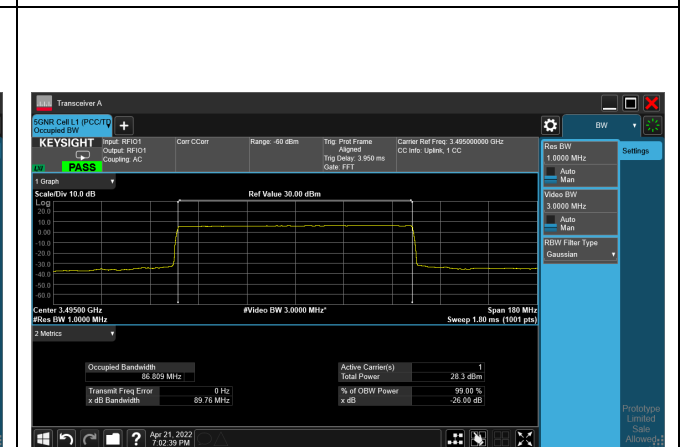

QPSK_CH633000_90M