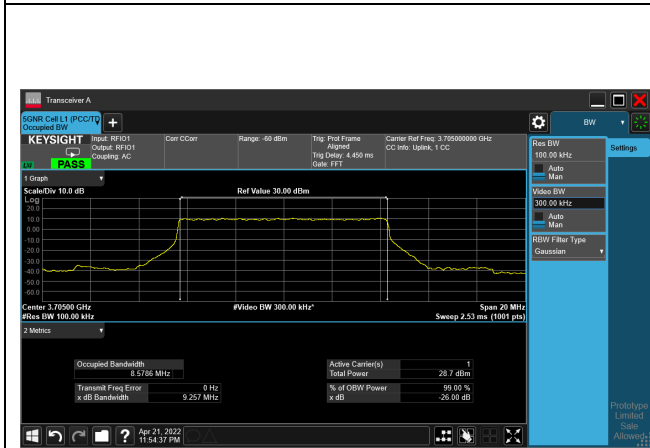

pi/2-BPSK_CH647000_10M