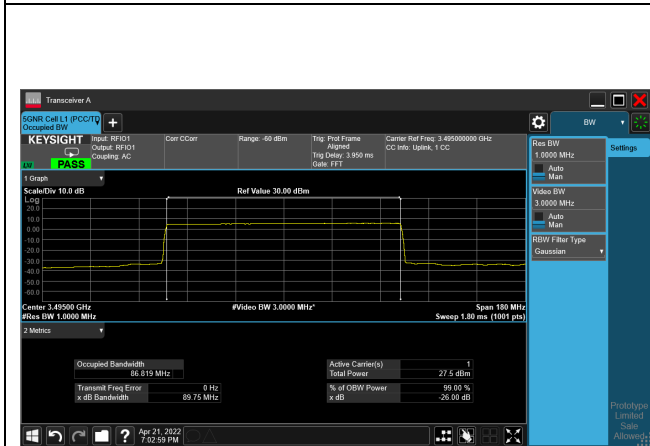

16QAM_CH633000_90M