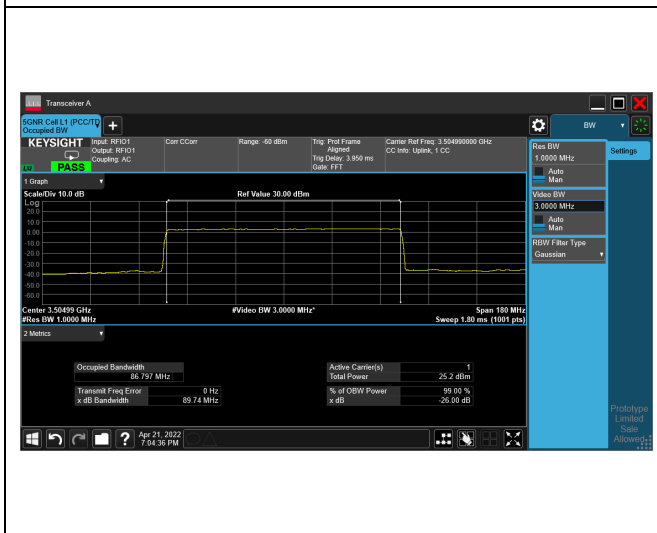

256QAM_CH633666_90M