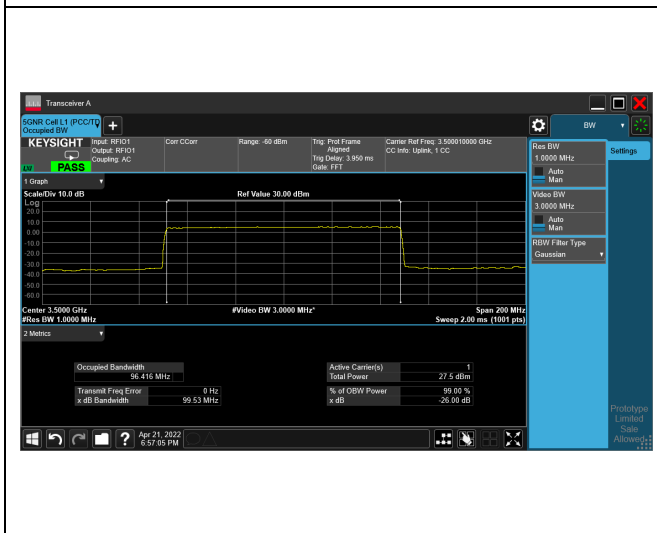

QPSK_CH633334_100M

16QAM_CH633334_100M

64QAM_CH633334_100M

256QAM_CH633334_100M

Mode 5: 5G NR n77 (Part 27 3700~3980 MHz)

Bandwidth (MHz)	Modulation	Channel	Frequency (MHz)	Measure Level (MHz)		Limit (MHz)
				26dB BW	99% BW	
10	pi/2-BPSK	647000	3705	9.257	8.578	N/A
		656000	3840	9.245	8.578	N/A
		665000	3975	9.312	8.574	N/A
	QPSK	647000	3705	9.296	8.577	N/A
		656000	3840	9.366	8.601	N/A
		665000	3975	9.246	8.604	N/A
	16-QAM	647000	3705	9.357	8.608	N/A
		656000	3840	9.344	8.610	N/A
		665000	3975	9.446	8.606	N/A
	64-QAM	647000	3705	9.303	8.575	N/A
		656000	3840	9.273	8.574	N/A
		665000	3975	9.271	8.572	N/A
	256-QAM	647000	3705	9.323	8.578	N/A
		656000	3840	9.244	8.578	N/A
		665000	3975	9.302	8.600	N/A
15	pi/2-BPSK	647168	3707.5	13.560	13.468	N/A
		656000	3840	13.590	13.468	N/A
		664832	3972.5	13.570	13.469	N/A
	QPSK	647168	3707.5	13.550	13.518	N/A
		656000	3840	13.490	13.523	N/A
		664832	3972.5	13.640	13.504	N/A
	16-QAM	647168	3707.5	13.550	13.467	N/A
		656000	3840	13.610	13.465	N/A
		664832	3972.5	13.620	13.501	N/A
	64-QAM	647168	3707.5	13.540	13.457	N/A
		656000	3840	13.640	13.462	N/A
		664832	3972.5	13.540	13.459	N/A
	256-QAM	647168	3707.5	13.400	13.469	N/A
		656000	3840	13.640	13.500	N/A
		664832	3972.5	13.410	13.501	N/A