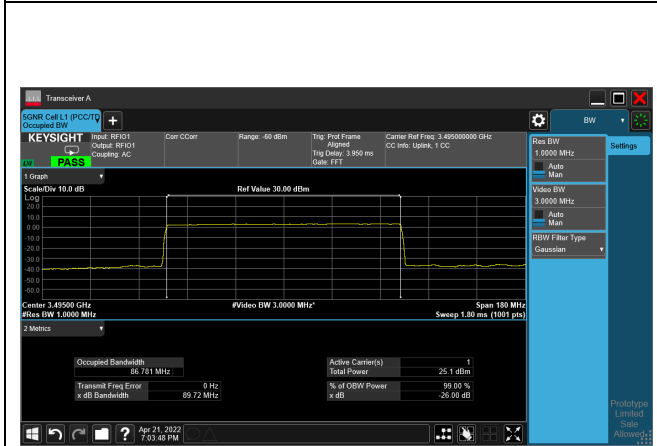

256QAM_CH633000_90M