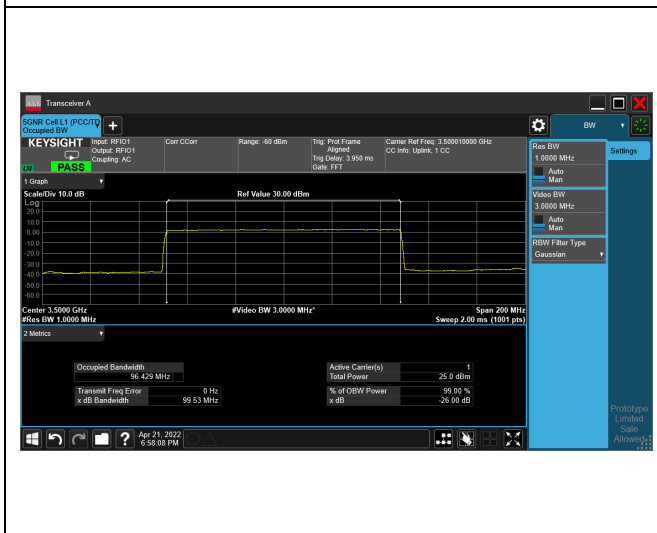

QPSK_CH633334_100M

16QAM_CH633334_100M

64QAM_CH633334_100M

256QAM_CH633334_100M

Mode 5: 5G NR n77 (Part 27 3700~3980 MHz)

Bandwidth (MHz)	Modulation	Channel	Frequency (MHz)	Measure Level (MHz)		Limit (MHz)
				26dB BW	99% BW	
10	pi/2-BPSK	647000	3705	9.257	8.578	N/A
		656000	3840	9.245	8.578	N/A
		665000	3975	9.312	8.574	N/A
	QPSK	647000	3705	9.296	8.577	N/A
		656000	3840	9.366	8.601	N/A
		665000	3975	9.246	8.604	N/A
	16-QAM	647000	3705	9.357	8.608	N/A
		656000	3840	9.344	8.610	N/A
		665000	3975	9.446	8.606	N/A
	64-QAM	647000	3705	9.303	8.575	N/A
		656000	3840	9.273	8.574	N/A
		665000	3975	9.271	8.572	N/A
	256-QAM	647000	3705	9.323	8.578	N/A
		656000	3840	9.244	8.578	N/A
		665000	3975	9.302	8.600	N/A
15	pi/2-BPSK	647168	3707.5	13.560	13.468	N/A
		656000	3840	13.590	13.468	N/A
		664832	3972.5	13.570	13.469	N/A
	QPSK	647168	3707.5	13.550	13.518	N/A
		656000	3840	13.490	13.523	N/A
		664832	3972.5	13.640	13.504	N/A
	16-QAM	647168	3707.5	13.550	13.467	N/A
		656000	3840	13.610	13.465	N/A
		664832	3972.5	13.620	13.501	N/A
	64-QAM	647168	3707.5	13.540	13.457	N/A
		656000	3840	13.640	13.462	N/A
		664832	3972.5	13.540	13.459	N/A
	256-QAM	647168	3707.5	13.400	13.469	N/A
		656000	3840	13.640	13.500	N/A
		664832	3972.5	13.410	13.501	N/A