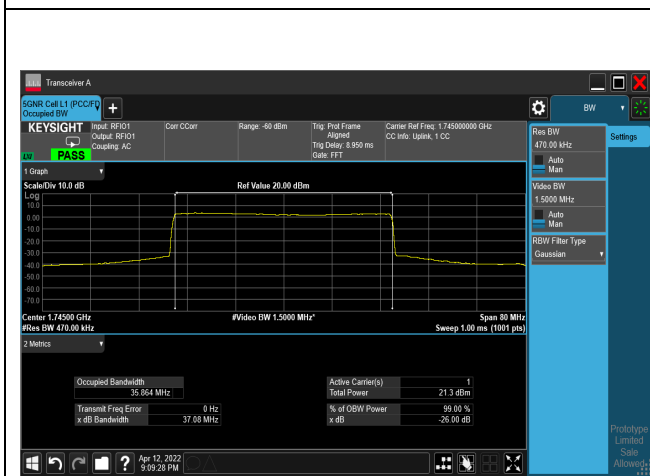

64QAM_CH352000_40M

256QAM_CH346000_40M

256QAM_CH349000_40M

256QAM_CH352000_40M

Mode 4: 5G NR n77 (Part 27 3450~3550 MHz)

Bandwidth (MHz)	Modulation	Channel	Frequency (MHz)	Measure Level (MHz)		Limit (MHz)
				26dB BW	99% BW	
10	pi/2-BPSK	630334	3455	9.178	8.600	N/A
		633334	3500	9.358	8.605	N/A
		636332	3545	9.305	8.579	N/A
	QPSK	630334	3455	9.273	8.575	N/A
		633334	3500	9.375	8.577	N/A
		636332	3545	9.323	8.601	N/A
	16-QAM	630334	3455	9.307	8.607	N/A
		633334	3500	9.289	8.607	N/A
		636332	3545	9.307	8.606	N/A
	64-QAM	630334	3455	9.323	8.576	N/A
		633334	3500	9.162	8.576	N/A
		636332	3545	9.353	8.575	N/A
	256-QAM	630334	3455	9.311	8.576	N/A
		633334	3500	9.239	8.579	N/A
		636332	3545	9.324	8.578	N/A
15	pi/2-BPSK	630500	3457.5	13.510	12.863	N/A
		633334	3500	13.610	12.866	N/A
		636166	3542.5	13.650	12.864	N/A
	QPSK	630500	3457.5	13.560	12.865	N/A
		633334	3500	13.480	12.865	N/A
		636166	3542.5	13.580	12.860	N/A
	16-QAM	630500	3457.5	13.540	12.863	N/A
		633334	3500	13.610	12.866	N/A
		636166	3542.5	13.540	12.862	N/A
	64-QAM	630500	3457.5	13.570	12.856	N/A
		633334	3500	13.650	12.860	N/A
		636166	3542.5	13.540	12.860	N/A
	256-QAM	630500	3457.5	13.420	12.856	N/A
		633334	3500	13.560	12.865	N/A
		636166	3542.5	13.410	12.856	N/A