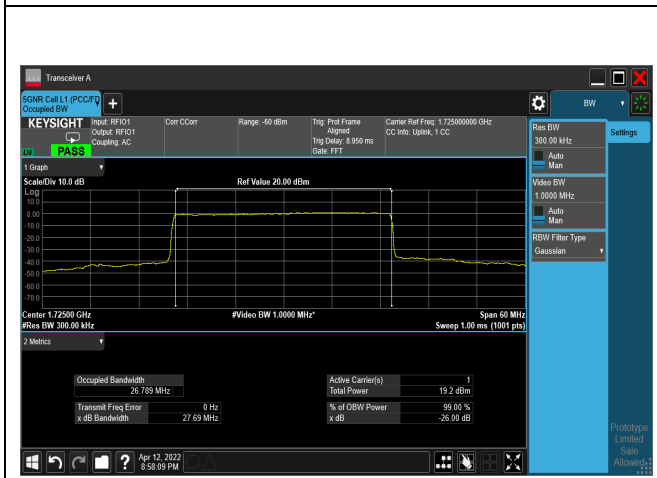

256QAM_CH345000_30M