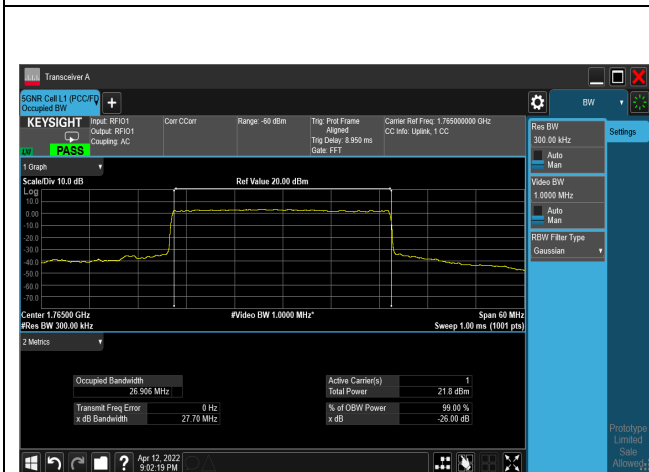

16QAM_CH353000_30M