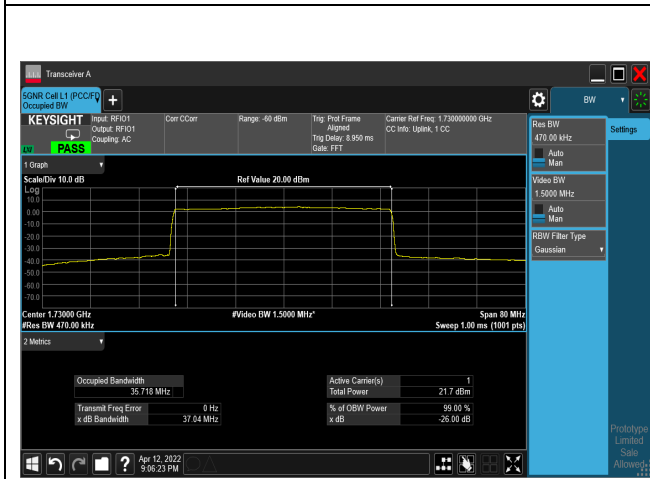

16QAM_CH346000_40M