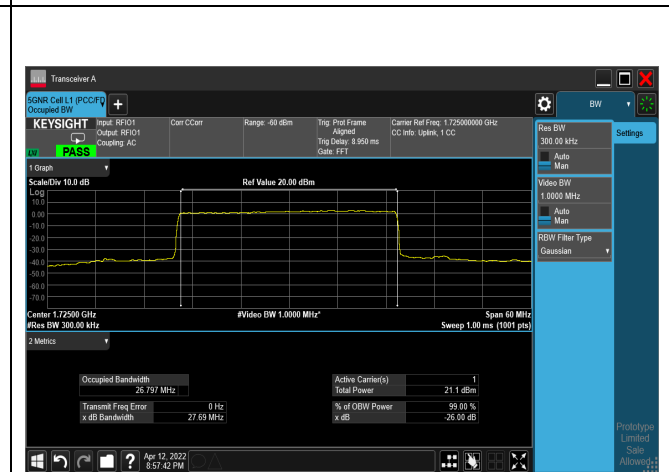

64QAM_CH345000_30M