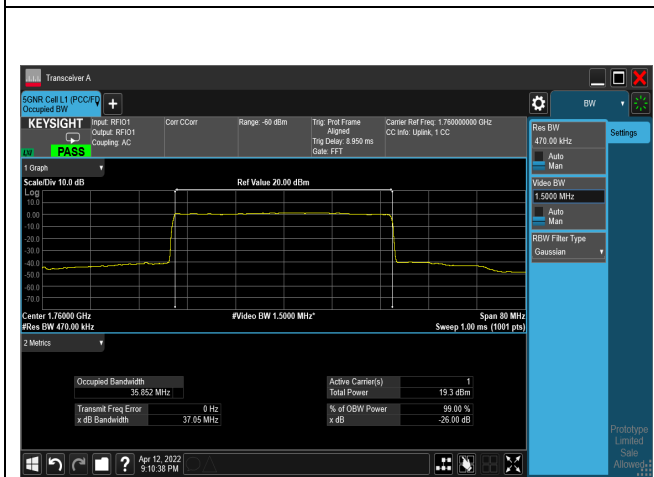

64QAM_CH352000_40M

256QAM_CH346000_40M

256QAM_CH349000_40M

256QAM_CH352000_40M

Mode 4: 5G NR n77 (Part 27 3450~3550 MHz)

Bandwidth (MHz)	Modulation	Channel	Frequency (MHz)	Measure Level (MHz)		Limit (MHz)
				26dB BW	99% BW	
10	pi/2-BPSK	630334	3455	9.178	8.600	N/A
		633334	3500	9.358	8.605	N/A
		636332	3545	9.305	8.579	N/A
	QPSK	630334	3455	9.273	8.575	N/A
		633334	3500	9.375	8.577	N/A
		636332	3545	9.323	8.601	N/A
	16-QAM	630334	3455	9.307	8.607	N/A
		633334	3500	9.289	8.607	N/A
		636332	3545	9.307	8.606	N/A
	64-QAM	630334	3455	9.323	8.576	N/A
		633334	3500	9.162	8.576	N/A
		636332	3545	9.353	8.575	N/A
	256-QAM	630334	3455	9.311	8.576	N/A
		633334	3500	9.239	8.579	N/A
		636332	3545	9.324	8.578	N/A
15	pi/2-BPSK	630500	3457.5	13.510	12.863	N/A
		633334	3500	13.610	12.866	N/A
		636166	3542.5	13.650	12.864	N/A
	QPSK	630500	3457.5	13.560	12.865	N/A
		633334	3500	13.480	12.865	N/A
		636166	3542.5	13.580	12.860	N/A
	16-QAM	630500	3457.5	13.540	12.863	N/A
		633334	3500	13.610	12.866	N/A
		636166	3542.5	13.540	12.862	N/A
	64-QAM	630500	3457.5	13.570	12.856	N/A
		633334	3500	13.650	12.860	N/A
		636166	3542.5	13.540	12.860	N/A
	256-QAM	630500	3457.5	13.420	12.856	N/A
		633334	3500	13.560	12.865	N/A
		636166	3542.5	13.410	12.856	N/A