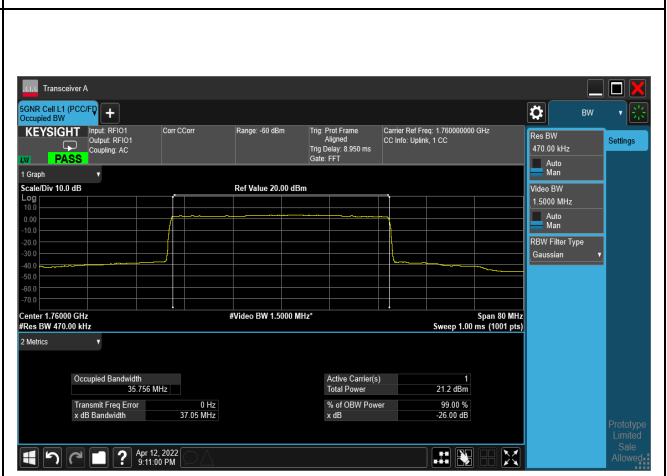

64QAM_CH352000_40M

256QAM_CH346000_40M

256QAM_CH349000_40M

256QAM_CH352000_40M

Mode 4: 5G NR n77 (Part 27 3450~3550 MHz)

Bandwidth (MHz)	Modulation	Channel	Frequency (MHz)	Measure Level (MHz)		Limit (MHz)
				26dB BW	99% BW	
10	pi/2-BPSK	630334	3455	9.178	8.600	N/A
		633334	3500	9.358	8.605	N/A
		636332	3545	9.305	8.579	N/A
	QPSK	630334	3455	9.273	8.575	N/A
		633334	3500	9.375	8.577	N/A
		636332	3545	9.323	8.601	N/A
	16-QAM	630334	3455	9.307	8.607	N/A
		633334	3500	9.289	8.607	N/A
		636332	3545	9.307	8.606	N/A
	64-QAM	630334	3455	9.323	8.576	N/A
		633334	3500	9.162	8.576	N/A
		636332	3545	9.353	8.575	N/A
	256-QAM	630334	3455	9.311	8.576	N/A
		633334	3500	9.239	8.579	N/A
		636332	3545	9.324	8.578	N/A
15	pi/2-BPSK	630500	3457.5	13.510	12.863	N/A
		633334	3500	13.610	12.866	N/A
		636166	3542.5	13.650	12.864	N/A
	QPSK	630500	3457.5	13.560	12.865	N/A
		633334	3500	13.480	12.865	N/A
		636166	3542.5	13.580	12.860	N/A
	16-QAM	630500	3457.5	13.540	12.863	N/A
		633334	3500	13.610	12.866	N/A
		636166	3542.5	13.540	12.862	N/A
	64-QAM	630500	3457.5	13.570	12.856	N/A
		633334	3500	13.650	12.860	N/A
		636166	3542.5	13.540	12.860	N/A
	256-QAM	630500	3457.5	13.420	12.856	N/A
		633334	3500	13.560	12.865	N/A
		636166	3542.5	13.410	12.856	N/A