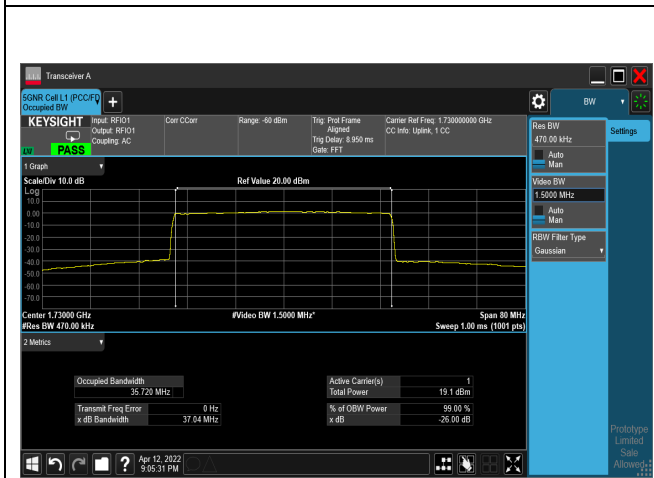

64QAM_CH352000_40M

256QAM_CH346000_40M

256QAM_CH349000_40M

256QAM_CH352000_40M

Mode 4: 5G NR n77 (Part 27 3450~3550 MHz)

Bandwidth (MHz)	Modulation	Channel	Frequency (MHz)	Measure Level (MHz)		Limit (MHz)
				26dB BW	99% BW	
10	pi/2-BPSK	630334	3455	9.178	8.600	N/A
		633334	3500	9.358	8.605	N/A
		636332	3545	9.305	8.579	N/A
	QPSK	630334	3455	9.273	8.575	N/A
		633334	3500	9.375	8.577	N/A
		636332	3545	9.323	8.601	N/A
	16-QAM	630334	3455	9.307	8.607	N/A
		633334	3500	9.289	8.607	N/A
		636332	3545	9.307	8.606	N/A
	64-QAM	630334	3455	9.323	8.576	N/A
		633334	3500	9.162	8.576	N/A
		636332	3545	9.353	8.575	N/A
	256-QAM	630334	3455	9.311	8.576	N/A
		633334	3500	9.239	8.579	N/A
		636332	3545	9.324	8.578	N/A
15	pi/2-BPSK	630500	3457.5	13.510	12.863	N/A
		633334	3500	13.610	12.866	N/A
		636166	3542.5	13.650	12.864	N/A
	QPSK	630500	3457.5	13.560	12.865	N/A
		633334	3500	13.480	12.865	N/A
		636166	3542.5	13.580	12.860	N/A
	16-QAM	630500	3457.5	13.540	12.863	N/A
		633334	3500	13.610	12.866	N/A
		636166	3542.5	13.540	12.862	N/A
	64-QAM	630500	3457.5	13.570	12.856	N/A
		633334	3500	13.650	12.860	N/A
		636166	3542.5	13.540	12.860	N/A
	256-QAM	630500	3457.5	13.420	12.856	N/A
		633334	3500	13.560	12.865	N/A
		636166	3542.5	13.410	12.856	N/A