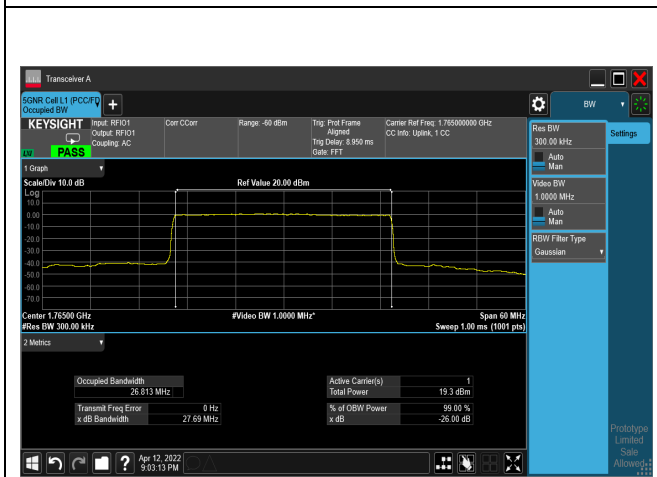

256QAM_CH353000_30M