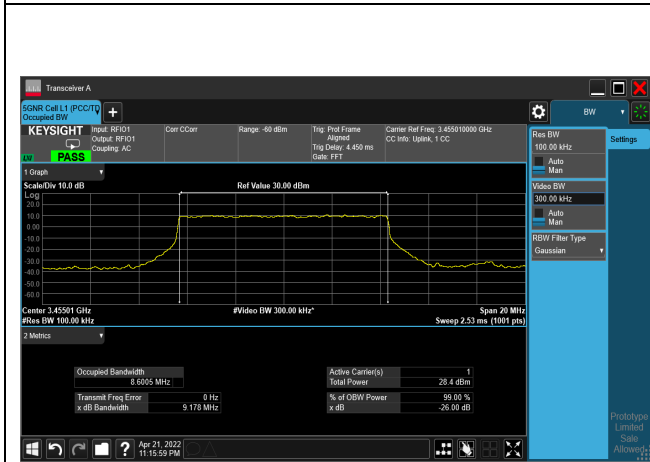

pi/2-BPSK_CH630334_10M