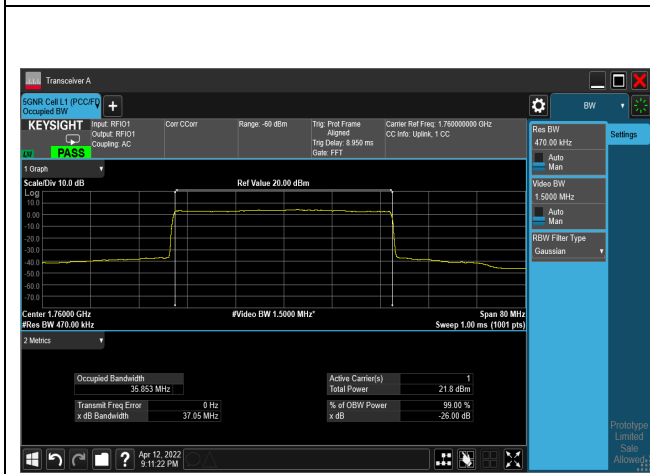

16QAM_CH352000_40M