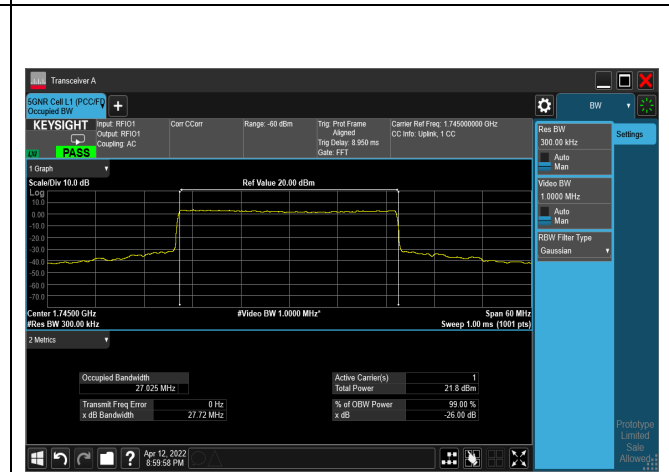

16QAM_CH349000_30M