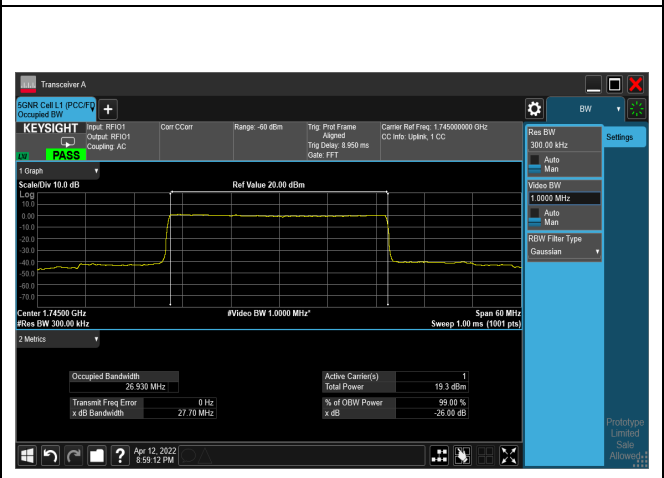

256QAM_CH349000_30M