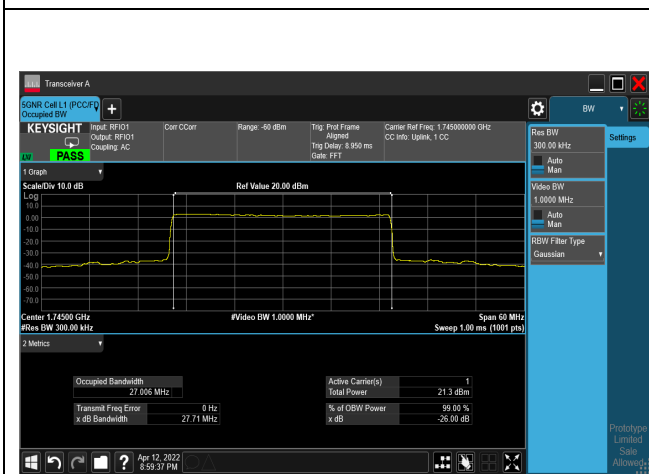

64QAM_CH349000_30M