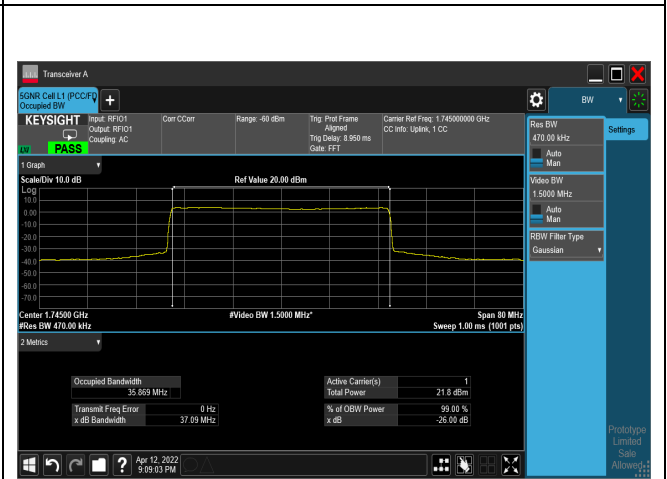

16QAM_CH349000_40M