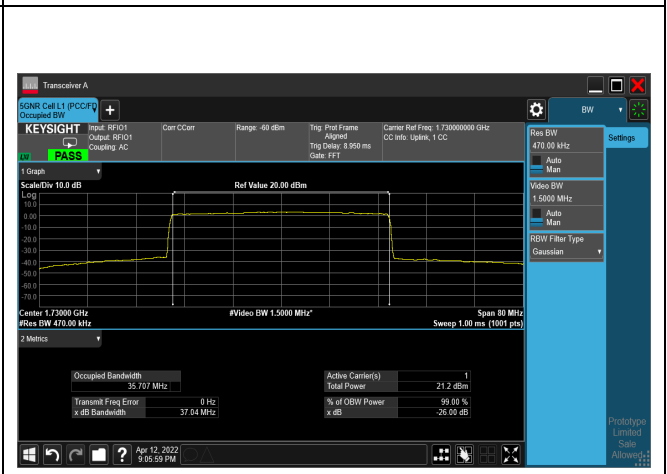

64QAM_CH346000_40M