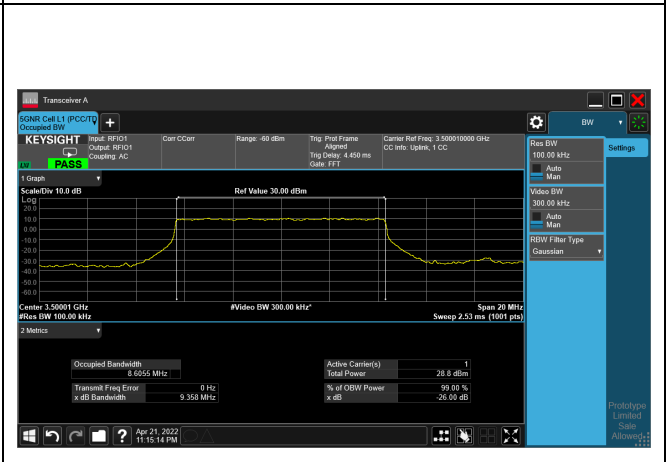

pi/2-BPSK_CH633334_10M