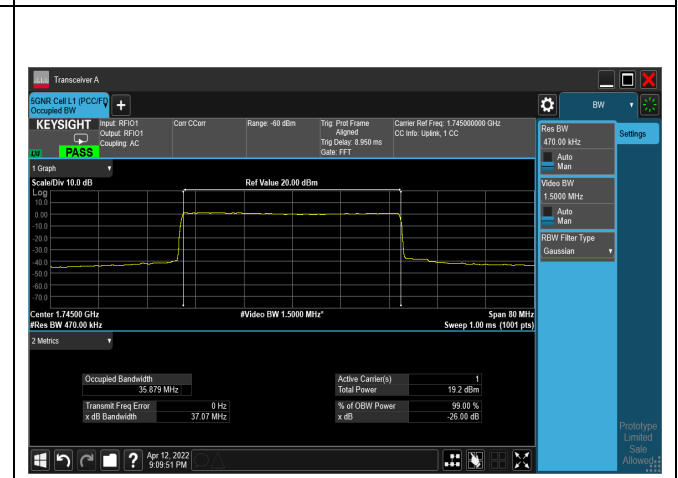

64QAM_CH352000_40M

256QAM_CH346000_40M

256QAM_CH349000_40M

256QAM_CH352000_40M

Mode 4: 5G NR n77 (Part 27 3450~3550 MHz)

Bandwidth (MHz)	Modulation	Channel	Frequency (MHz)	Measure Level (MHz)		Limit (MHz)
				26dB BW	99% BW	
10	pi/2-BPSK	630334	3455	9.178	8.600	N/A
		633334	3500	9.358	8.605	N/A
		636332	3545	9.305	8.579	N/A
	QPSK	630334	3455	9.273	8.575	N/A
		633334	3500	9.375	8.577	N/A
		636332	3545	9.323	8.601	N/A
	16-QAM	630334	3455	9.307	8.607	N/A
		633334	3500	9.289	8.607	N/A
		636332	3545	9.307	8.606	N/A
	64-QAM	630334	3455	9.323	8.576	N/A
		633334	3500	9.162	8.576	N/A
		636332	3545	9.353	8.575	N/A
	256-QAM	630334	3455	9.311	8.576	N/A
		633334	3500	9.239	8.579	N/A
		636332	3545	9.324	8.578	N/A
15	pi/2-BPSK	630500	3457.5	13.510	12.863	N/A
		633334	3500	13.610	12.866	N/A
		636166	3542.5	13.650	12.864	N/A
	QPSK	630500	3457.5	13.560	12.865	N/A
		633334	3500	13.480	12.865	N/A
		636166	3542.5	13.580	12.860	N/A
	16-QAM	630500	3457.5	13.540	12.863	N/A
		633334	3500	13.610	12.866	N/A
		636166	3542.5	13.540	12.862	N/A
	64-QAM	630500	3457.5	13.570	12.856	N/A
		633334	3500	13.650	12.860	N/A
		636166	3542.5	13.540	12.860	N/A
	256-QAM	630500	3457.5	13.420	12.856	N/A
		633334	3500	13.560	12.865	N/A
		636166	3542.5	13.410	12.856	N/A