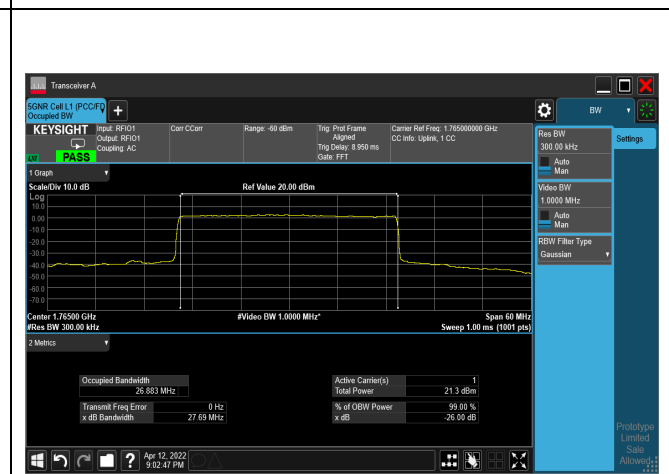

64QAM_CH353000_30M