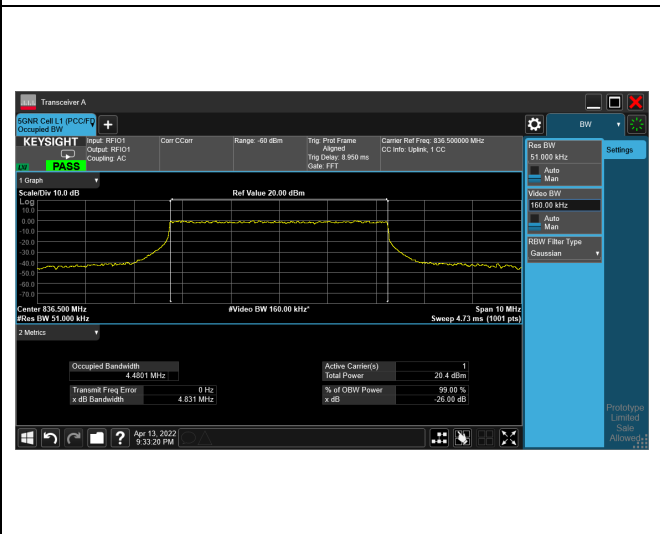

256QAM_CH167300_5M