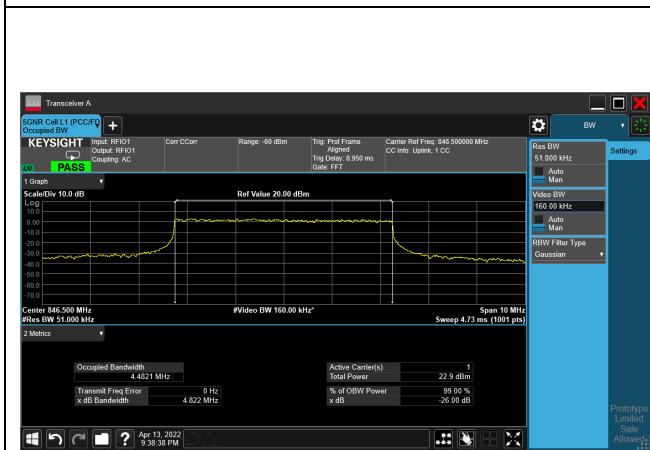

16QAM_CH169300_5M