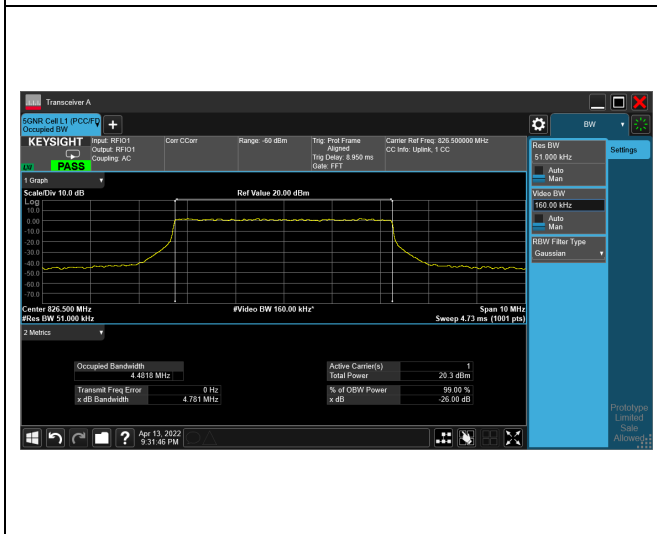

256QAM_CH165300_5M