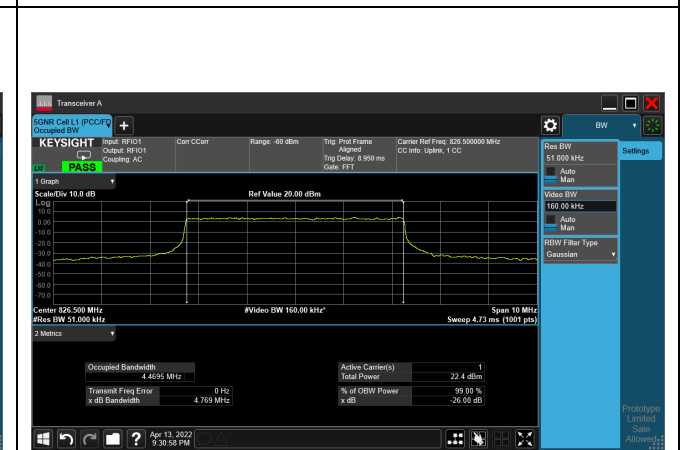

64QAM_CH165300_5M