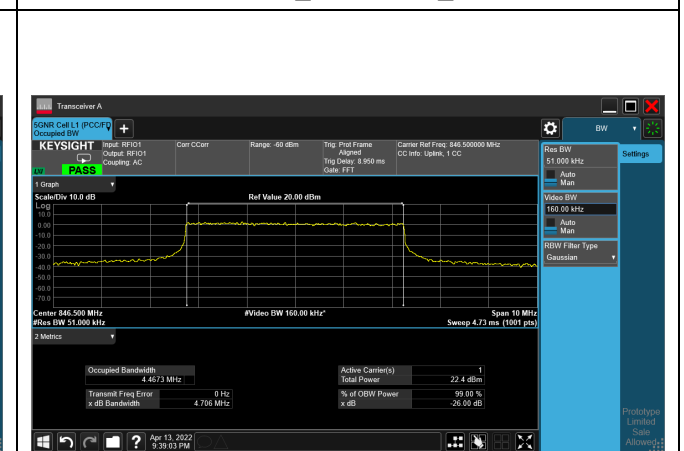

64QAM_CH169300_5M