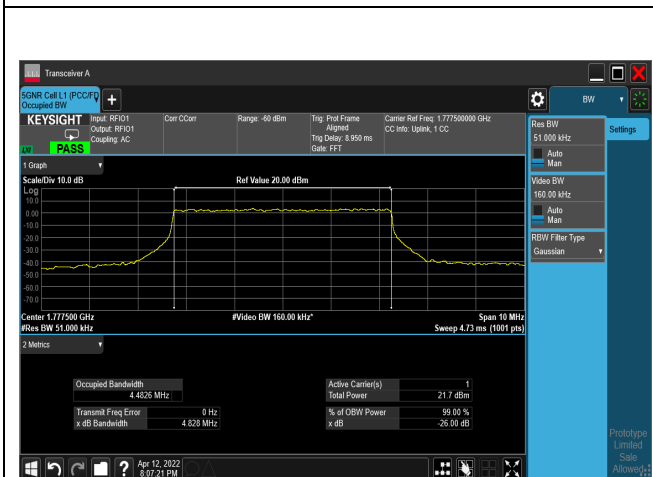

16QAM_CH355500_5M