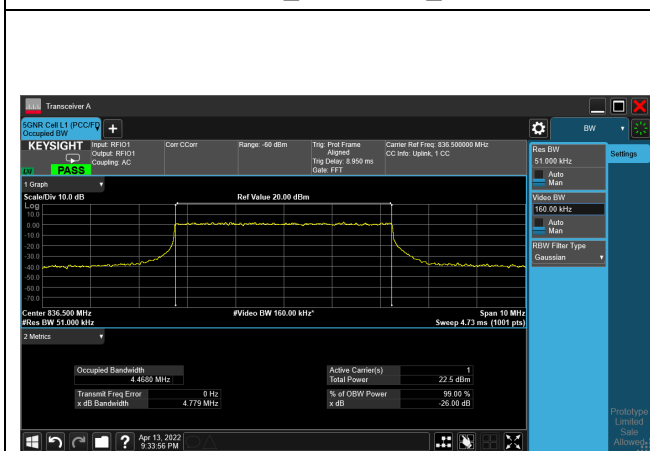

64QAM_CH167300_5M