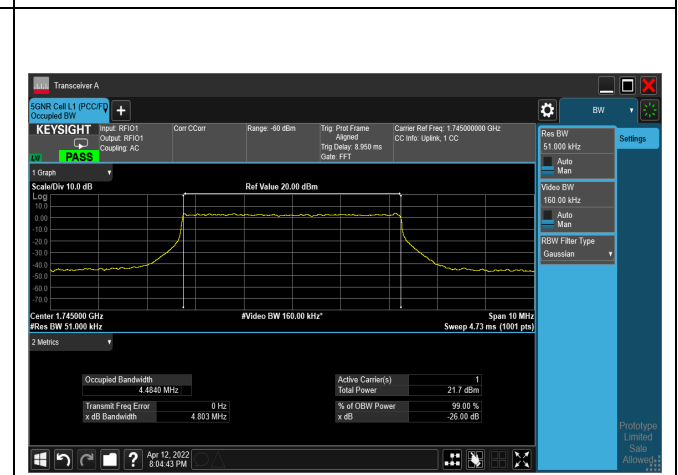

16QAM_CH349000_5M