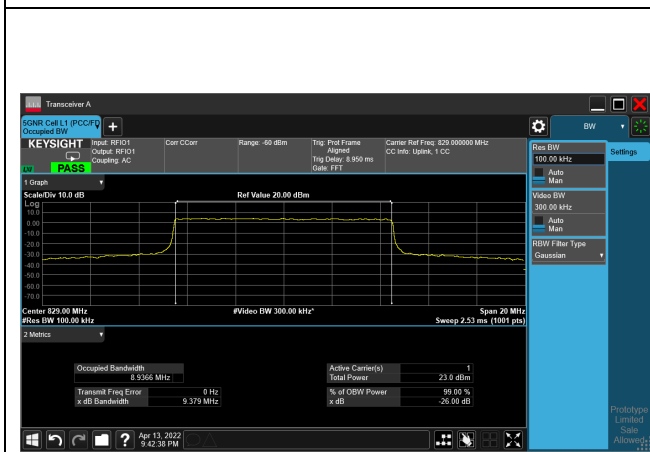

16QAM_CH165800_10M