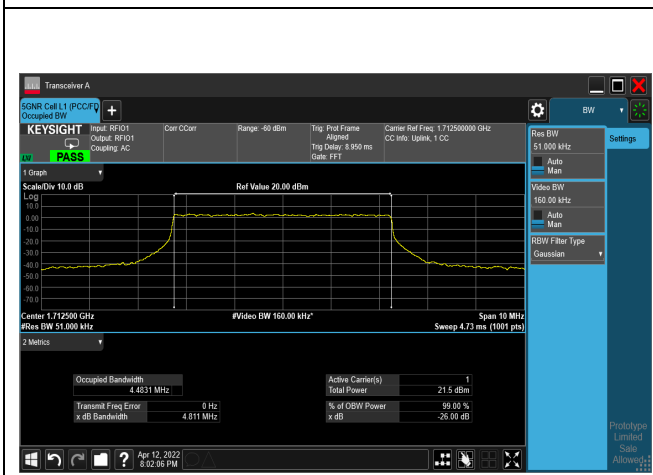

16QAM_CH342500_5M