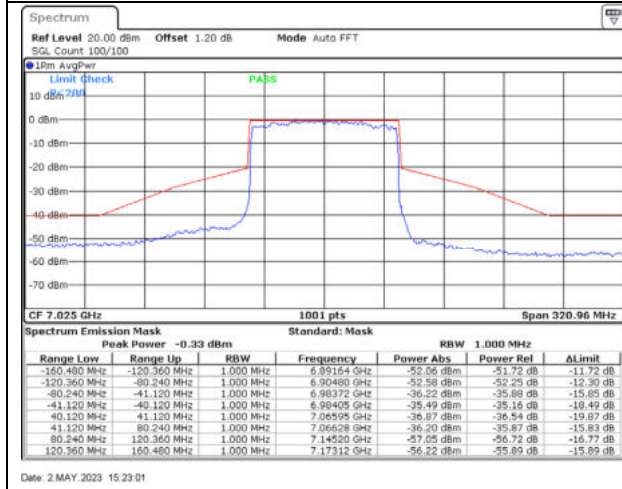

802.11ax80 / 6785MHz / Chain A - CDD

802.11ax80 / 6785MHz / Chain B - CDD

802.11ax80 / 6785MHz / Chain C - CDD

802.11ax80 / 6785MHz / Chain D - CDD

802.11ax80 / 6865MHz / Chain A - CDD

802.11ax80 / 6865MHz / Chain B - CDD

802.11ax80 / 6865MHz / Chain C - CDD

802.11ax80 / 6865MHz / Chain D - CDD

802.11ax80 / 6945MHz / Chain A - CDD

802.11ax80 / 6945MHz / Chain B - CDD

802.11ax80 / 6945MHz / Chain C - CDD

802.11ax80 / 6945MHz / Chain D - CDD

802.11ax80 / 7025MHz / Chain A - CDD

802.11ax80 / 7025MHz / Chain B - CDD

802.11ax80 / 7025MHz / Chain C - CDD

802.11ax80 / 7025MHz / Chain D - CDD

802.11ax160 / 6185MHz / Chain A - CDD

802.11ax160 / 6185MHz / Chain B - CDD