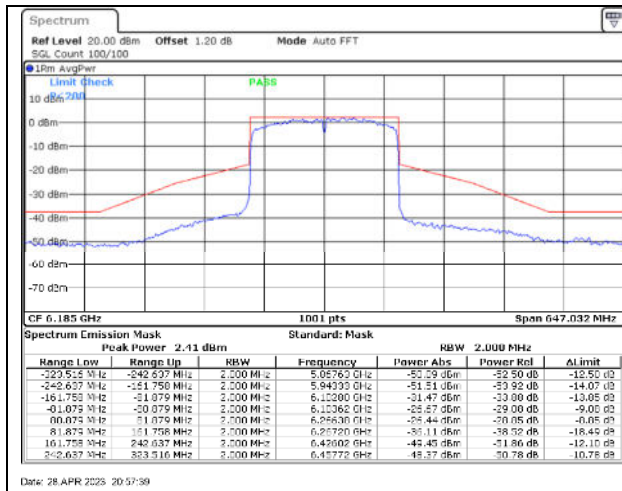

802.11ax80 / 6865MHz / Chain C - CDD

802.11ax80 / 6865MHz / Chain D - CDD

802.11ax80 / 6945MHz / Chain A - CDD

802.11ax80 / 6945MHz / Chain B - CDD

802.11ax80 / 6945MHz / Chain C - CDD

802.11ax80 / 6945MHz / Chain D - CDD

802.11ax80 / 7025MHz / Chain A - CDD

802.11ax80 / 7025MHz / Chain B - CDD

802.11ax80 / 7025MHz / Chain C - CDD

802.11ax80 / 7025MHz / Chain D - CDD

802.11ax160 / 6185MHz / Chain A - CDD

802.11ax160 / 6185MHz / Chain B - CDD

802.11ax160 / 6185MHz / Chain C - CDD

802.11ax160 / 6185MHz / Chain D - CDD

802.11ax160 / 6345MHz / Chain A - CDD

802.11ax160 / 6345MHz / Chain B - CDD

802.11ax160 / 6345MHz / Chain C - CDD

802.11ax160 / 6345MHz / Chain D - CDD