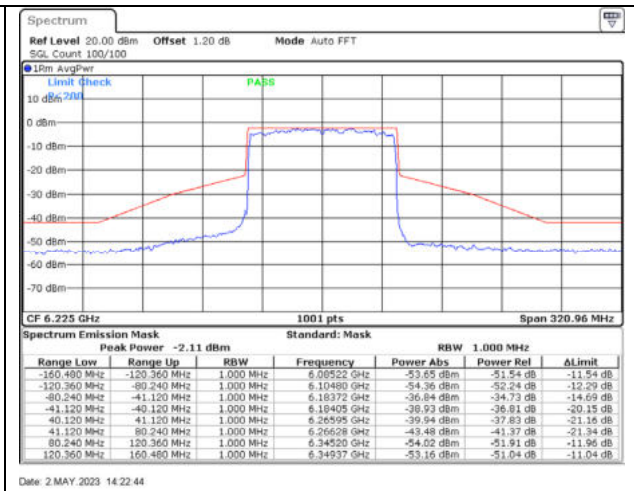

802.11ax40 / 6925MHz / Chain A - CDD

802.11ax40 / 6925MHz / Chain B - CDD

802.11ax40 / 6925MHz / Chain C - CDD

802.11ax40 / 6925MHz / Chain D - CDD

802.11ax40 / 7005MHz / Chain A - CDD

802.11ax40 / 7005MHz / Chain B - CDD

802.11ax40 / 7005MHz / Chain C - CDD

802.11ax40 / 7005MHz / Chain D - CDD

802.11ax40 / 7085MHz / Chain A - CDD

802.11ax40 / 7085MHz / Chain B - CDD

802.11ax40 / 7085MHz / Chain C - CDD

802.11ax40 / 7085MHz / Chain D - CDD

802.11ax80 / 6145MHz / Chain A - CDD

802.11ax80 / 6145MHz / Chain B - CDD

802.11ax80 / 6145MHz / Chain C - CDD

802.11ax80 / 6145MHz / Chain D - CDD

802.11ax80 / 6225MHz / Chain A - CDD

802.11ax80 / 6225MHz / Chain B - CDD