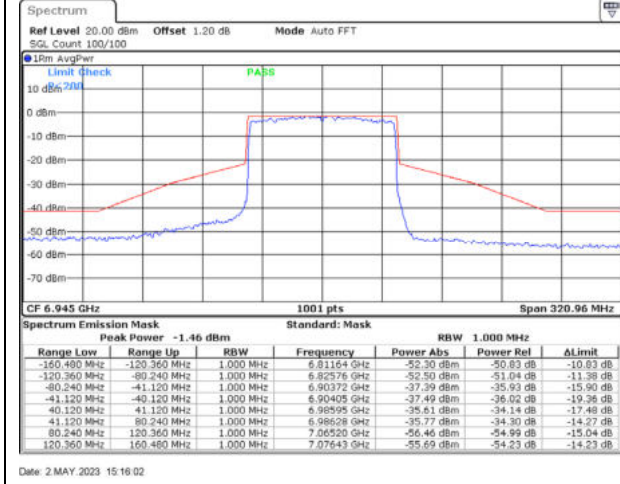

Date: 2 MAY 2023 14:52:25

802.11ax80 / 6545MHz / Chain D - CDD

Date: 2 MAY 2023 14:51:12

802.11ax80 / 6625MHz / Chain A - CDD

802.11ax80 / 6625MHz / Chain B - CDD

802.11ax80 / 6705MHz / Chain C - CDD

802.11ax80 / 6705MHz / Chain D - CDD

802.11ax80 / 6785MHz / Chain A - CDD

802.11ax80 / 6785MHz / Chain B - CDD

802.11ax80 / 6785MHz / Chain C - CDD

802.11ax80 / 6785MHz / Chain D - CDD

802.11ax80 / 6865MHz / Chain A - CDD

802.11ax80 / 6865MHz / Chain B - CDD

802.11ax80 / 6865MHz / Chain C - CDD

802.11ax80 / 6865MHz / Chain D - CDD

802.11ax80 / 6945MHz / Chain A - CDD

802.11ax80 / 6945MHz / Chain B - CDD

802.11ax80 / 6945MHz / Chain C - CDD

802.11ax80 / 6945MHz / Chain D - CDD