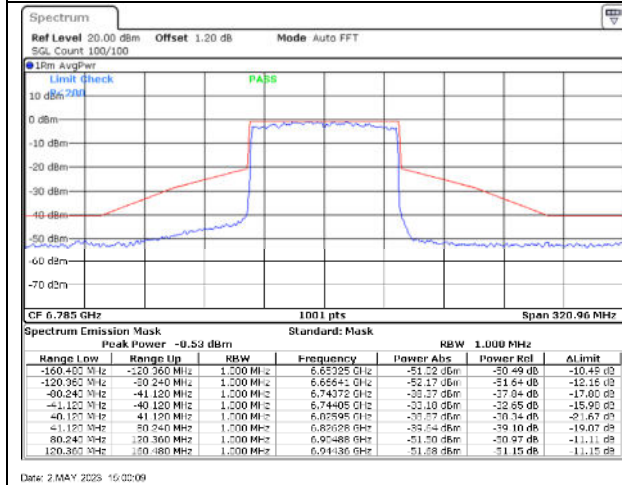

Date: 2 MAY 2023 14:52:25

802.11ax80 / 6545MHz / Chain D - CDD

Date: 2 MAY 2023 14:51:12

802.11ax80 / 6625MHz / Chain A - CDD

802.11ax80 / 6625MHz / Chain B - CDD

802.11ax80 / 6705MHz / Chain C - CDD

802.11ax80 / 6705MHz / Chain D - CDD

802.11ax80 / 6785MHz / Chain A - CDD

802.11ax80 / 6785MHz / Chain B - CDD

802.11ax80 / 6785MHz / Chain C - CDD

802.11ax80 / 6785MHz / Chain D - CDD

802.11ax80 / 6865MHz / Chain A - CDD

802.11ax80 / 6865MHz / Chain B - CDD