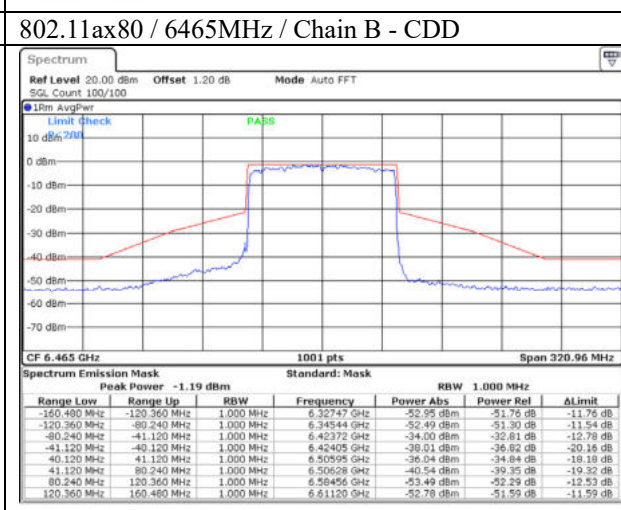

802.11ax40 / 7005MHz / Chain C - CDD

802.11ax40 / 7005MHz / Chain D - CDD

802.11ax40 / 7085MHz / Chain A - CDD

802.11ax40 / 7085MHz / Chain B - CDD

802.11ax40 / 7085MHz / Chain C - CDD

802.11ax40 / 7085MHz / Chain D - CDD

802.11ax80 / 6145MHz / Chain A - CDD

802.11ax80 / 6145MHz / Chain B - CDD

802.11ax80 / 6145MHz / Chain C - CDD

802.11ax80 / 6145MHz / Chain D - CDD

802.11ax80 / 6225MHz / Chain A - CDD

802.11ax80 / 6225MHz / Chain B - CDD

802.11ax80 / 6225MHz / Chain C - CDD

802.11ax80 / 6225MHz / Chain D - CDD

802.11ax80 / 6385MHz / Chain A - CDD

802.11ax80 / 6385MHz / Chain B - CDD

802.11ax80 / 6465MHz / Chain C - CDD

802.11ax80 / 6465MHz / Chain D - CDD