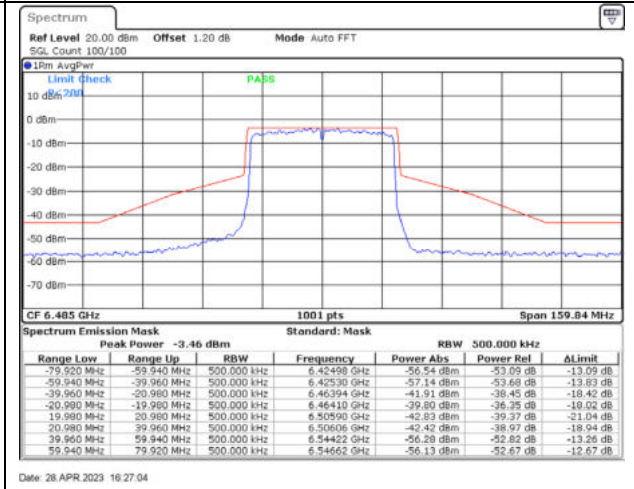

802.11ax40 / 6405MHz / Chain C - CDD

802.11ax40 / 6405MHz / Chain D - CDD

802.11ax40 / 6445MHz / Chain A - CDD

802.11ax40 / 6445MHz / Chain B - CDD

802.11ax40 / 6445MHz / Chain C - CDD

802.11ax40 / 6445MHz / Chain D - CDD

802.11ax40 / 6485MHz / Chain A - CDD

802.11ax40 / 6485MHz / Chain B - CDD

802.11ax40 / 6485MHz / Chain C - CDD

802.11ax40 / 6485MHz / Chain D - CDD

802.11ax40 / 6525MHz / Chain A - CDD

802.11ax40 / 6525MHz / Chain B - CDD