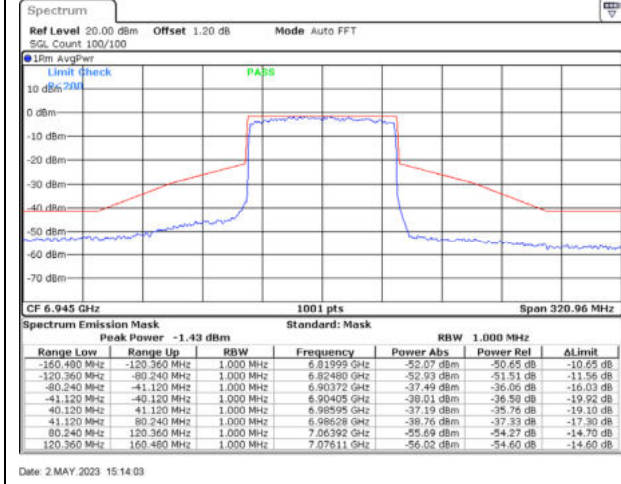

Date: 2 MAY 2023 14:52:25

802.11ax80 / 6545MHz / Chain D - CDD

Date: 2 MAY 2023 14:51:12

802.11ax80 / 6625MHz / Chain A - CDD

802.11ax80 / 6625MHz / Chain B - CDD

802.11ax80 / 6705MHz / Chain C - CDD

802.11ax80 / 6705MHz / Chain D - CDD

802.11ax80 / 6785MHz / Chain A - CDD

802.11ax80 / 6785MHz / Chain B - CDD

802.11ax80 / 6785MHz / Chain C - CDD

802.11ax80 / 6785MHz / Chain D - CDD

802.11ax80 / 6865MHz / Chain A - CDD

802.11ax80 / 6865MHz / Chain B - CDD

802.11ax80 / 6865MHz / Chain C - CDD

802.11ax80 / 6865MHz / Chain D - CDD

802.11ax80 / 6945MHz / Chain A - CDD

802.11ax80 / 6945MHz / Chain B - CDD

802.11ax80 / 6945MHz / Chain C - CDD

802.11ax80 / 6945MHz / Chain D - CDD