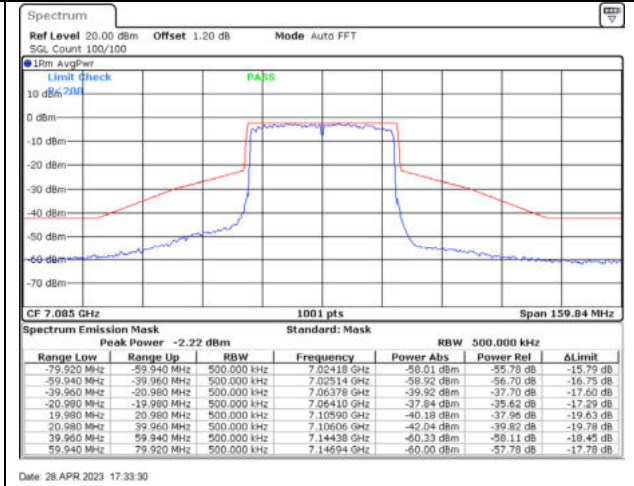

802.11ax40 / 6845MHz / Chain C - CDD

802.11ax40 / 6845MHz / Chain D - CDD

802.11ax40 / 6885MHz / Chain A - CDD

802.11ax40 / 6885MHz / Chain B - CDD

802.11ax40 / 6885MHz / Chain C - CDD

802.11ax40 / 6885MHz / Chain D - CDD

802.11ax40 / 6925MHz / Chain A - CDD

802.11ax40 / 6925MHz / Chain B - CDD

802.11ax40 / 6925MHz / Chain C - CDD

802.11ax40 / 6925MHz / Chain D - CDD

802.11ax40 / 7005MHz / Chain A - CDD

802.11ax40 / 7005MHz / Chain B - CDD

802.11ax40 / 7005MHz / Chain C - CDD

802.11ax40 / 7005MHz / Chain D - CDD

802.11ax40 / 7085MHz / Chain A - CDD

802.11ax40 / 7085MHz / Chain B - CDD

802.11ax40 / 7085MHz / Chain C - CDD

802.11ax40 / 7085MHz / Chain D - CDD