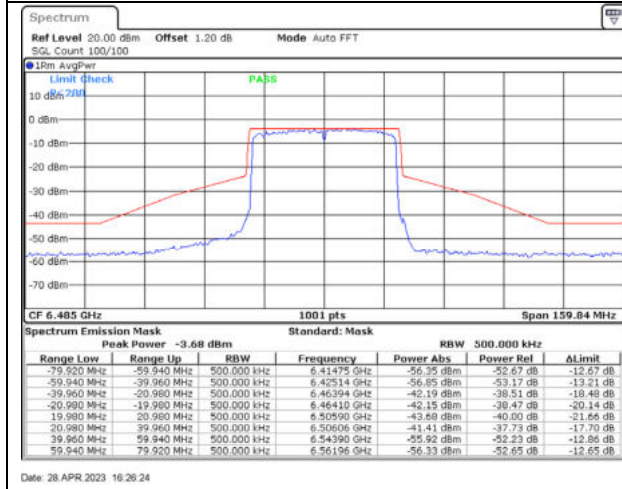

802.11ax40 / 6245MHz / Chain A - CDD

802.11ax40 / 6245MHz / Chain B - CDD

802.11ax40 / 6245MHz / Chain C - CDD

802.11ax40 / 6245MHz / Chain D - CDD

802.11ax40 / 6405MHz / Chain A - CDD

802.11ax40 / 6405MHz / Chain B - CDD

802.11ax40 / 6405MHz / Chain C - CDD

802.11ax40 / 6405MHz / Chain D - CDD

802.11ax40 / 6445MHz / Chain A - CDD

802.11ax40 / 6445MHz / Chain B - CDD

802.11ax40 / 6445MHz / Chain C - CDD

802.11ax40 / 6445MHz / Chain D - CDD

802.11ax40 / 6485MHz / Chain A - CDD

802.11ax40 / 6485MHz / Chain B - CDD

802.11ax40 / 6485MHz / Chain C - CDD

802.11ax40 / 6485MHz / Chain D - CDD

802.11ax40 / 6525MHz / Chain A - CDD

802.11ax40 / 6525MHz / Chain B - CDD