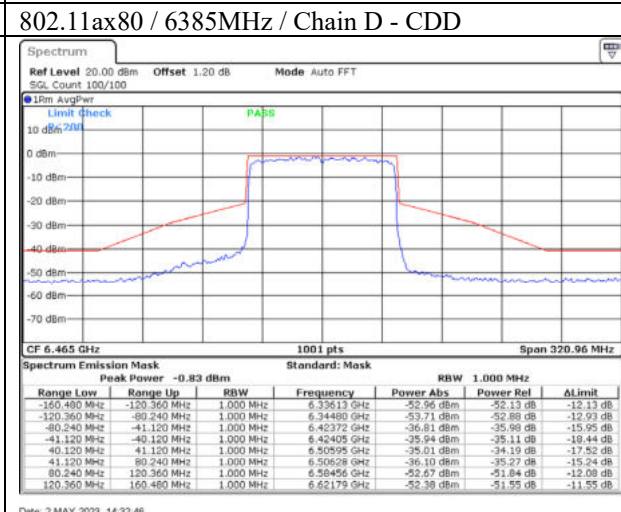

802.11ax40 / 7005MHz / Chain C - CDD

802.11ax40 / 7005MHz / Chain D - CDD

802.11ax40 / 7085MHz / Chain A - CDD

802.11ax40 / 7085MHz / Chain B - CDD

802.11ax40 / 7085MHz / Chain C - CDD

802.11ax40 / 7085MHz / Chain D - CDD

802.11ax80 / 6145MHz / Chain A - CDD

802.11ax80 / 6145MHz / Chain B - CDD

802.11ax80 / 6145MHz / Chain C - CDD

802.11ax80 / 6145MHz / Chain D - CDD

802.11ax80 / 6225MHz / Chain A - CDD

802.11ax80 / 6225MHz / Chain B - CDD

802.11ax80 / 6225MHz / Chain C - CDD

802.11ax80 / 6225MHz / Chain D - CDD

802.11ax80 / 6385MHz / Chain A - CDD

802.11ax80 / 6385MHz / Chain B - CDD

802.11ax80 / 6465MHz / Chain C - CDD

802.11ax80 / 6465MHz / Chain D - CDD