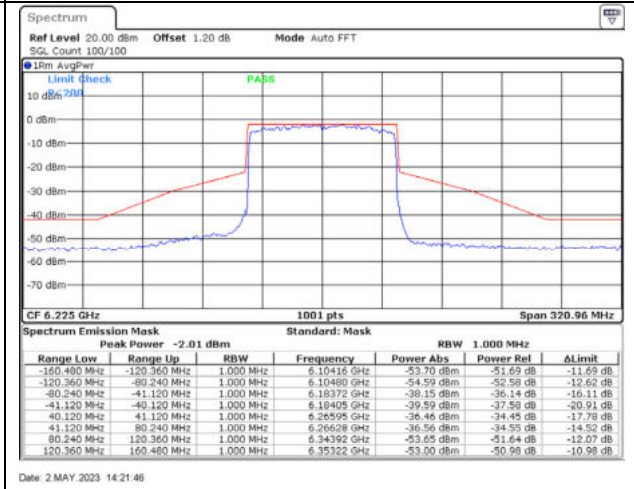

802.11ax40 / 7005MHz / Chain C - CDD

802.11ax40 / 7005MHz / Chain D - CDD

802.11ax40 / 7085MHz / Chain A - CDD

802.11ax40 / 7085MHz / Chain B - CDD

802.11ax40 / 7085MHz / Chain C - CDD

802.11ax40 / 7085MHz / Chain D - CDD

802.11ax80 / 6145MHz / Chain A - CDD

802.11ax80 / 6145MHz / Chain B - CDD

802.11ax80 / 6145MHz / Chain C - CDD

802.11ax80 / 6145MHz / Chain D - CDD

802.11ax80 / 6225MHz / Chain A - CDD

802.11ax80 / 6225MHz / Chain B - CDD

802.11ax80 / 6225MHz / Chain C - CDD

802.11ax80 / 6225MHz / Chain D - CDD

802.11ax80 / 6385MHz / Chain A - CDD

802.11ax80 / 6385MHz / Chain B - CDD

802.11ax80 / 6465MHz / Chain C - CDD

802.11ax80 / 6465MHz / Chain D - CDD