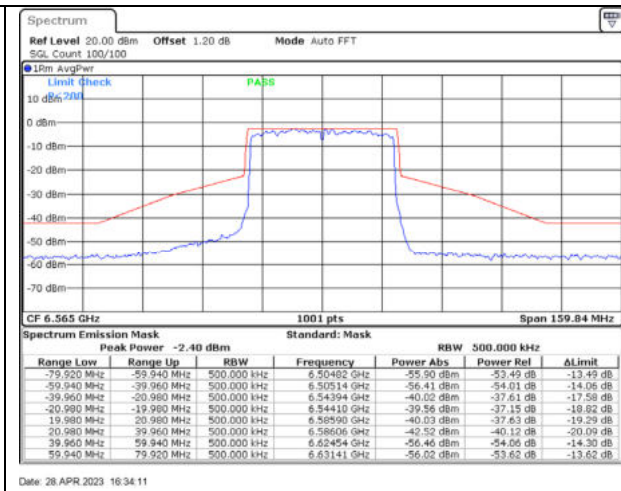

802.11ax40 / 6485MHz / Chain A - CDD

802.11ax40 / 6485MHz / Chain B - CDD

802.11ax40 / 6485MHz / Chain C - CDD

802.11ax40 / 6485MHz / Chain D - CDD

802.11ax40 / 6525MHz / Chain A - CDD

802.11ax40 / 6525MHz / Chain B - CDD

802.11ax40 / 6525MHz / Chain C - CDD

802.11ax40 / 6525MHz / Chain D - CDD

802.11ax40 / 6565MHz / Chain A - CDD

802.11ax40 / 6565MHz / Chain B - CDD

802.11ax40 / 6565MHz / Chain C - CDD

802.11ax40 / 6565MHz / Chain D - CDD