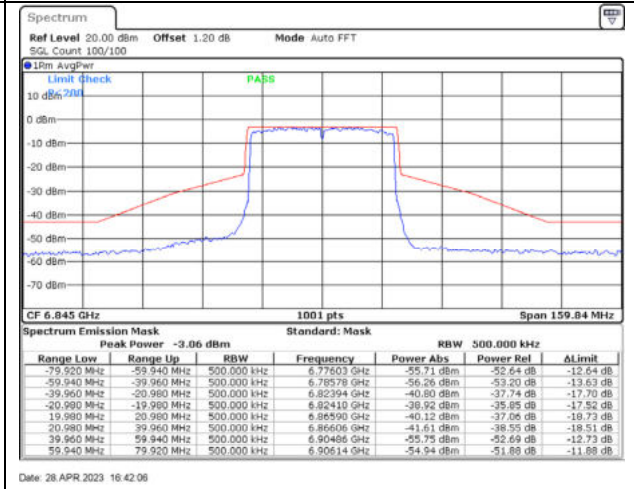

802.11ax40 / 6725MHz / Chain A - CDD

802.11ax40 / 6725MHz / Chain B - CDD

802.11ax40 / 6725MHz / Chain C - CDD

802.11ax40 / 6725MHz / Chain D - CDD

802.11ax40 / 6845MHz / Chain A - CDD

802.11ax40 / 6845MHz / Chain B - CDD

802.11ax40 / 6845MHz / Chain C - CDD

802.11ax40 / 6845MHz / Chain D - CDD

802.11ax40 / 6885MHz / Chain A - CDD

802.11ax40 / 6885MHz / Chain B - CDD

802.11ax40 / 6885MHz / Chain C - CDD

802.11ax40 / 6885MHz / Chain D - CDD