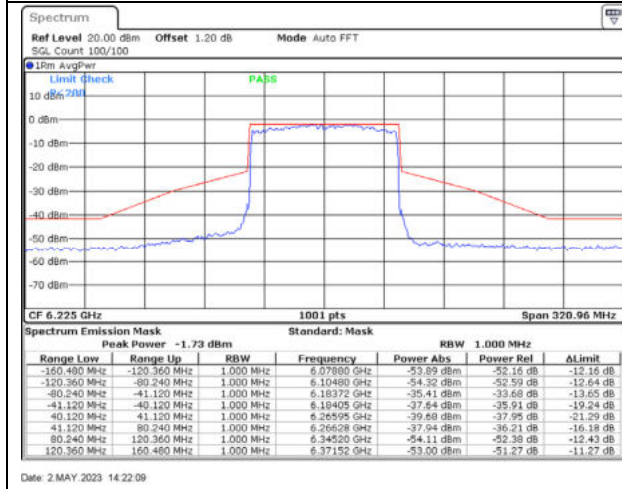

802.11ax40 / 7005MHz / Chain C - CDD

802.11ax40 / 7005MHz / Chain D - CDD

802.11ax40 / 7085MHz / Chain A - CDD

802.11ax40 / 7085MHz / Chain B - CDD

802.11ax40 / 7085MHz / Chain C - CDD

802.11ax40 / 7085MHz / Chain D - CDD

802.11ax80 / 6145MHz / Chain A - CDD

802.11ax80 / 6145MHz / Chain B - CDD

802.11ax80 / 6145MHz / Chain C - CDD

802.11ax80 / 6145MHz / Chain D - CDD

802.11ax80 / 6225MHz / Chain A - CDD

802.11ax80 / 6225MHz / Chain B - CDD

802.11ax80 / 6225MHz / Chain C - CDD

802.11ax80 / 6225MHz / Chain D - CDD

802.11ax80 / 6385MHz / Chain A - CDD

802.11ax80 / 6385MHz / Chain B - CDD

802.11ax80 / 6465MHz / Chain C - CDD

802.11ax80 / 6465MHz / Chain D - CDD