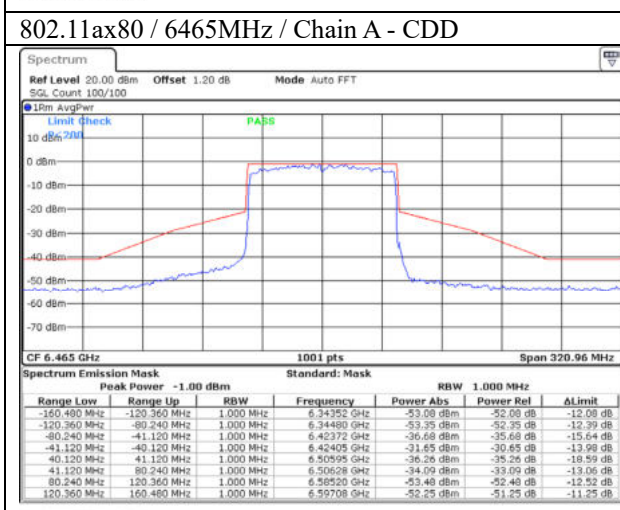

802.11ax40 / 7005MHz / Chain C - CDD

802.11ax40 / 7005MHz / Chain D - CDD

802.11ax40 / 7085MHz / Chain A - CDD

802.11ax40 / 7085MHz / Chain B - CDD

802.11ax40 / 7085MHz / Chain C - CDD

802.11ax40 / 7085MHz / Chain D - CDD

802.11ax80 / 6145MHz / Chain A - CDD

802.11ax80 / 6145MHz / Chain B - CDD

802.11ax80 / 6145MHz / Chain C - CDD

802.11ax80 / 6145MHz / Chain D - CDD

802.11ax80 / 6225MHz / Chain A - CDD

802.11ax80 / 6225MHz / Chain B - CDD

802.11ax80 / 6225MHz / Chain C - CDD

802.11ax80 / 6225MHz / Chain D - CDD

802.11ax80 / 6385MHz / Chain A - CDD

802.11ax80 / 6385MHz / Chain B - CDD

802.11ax80 / 6465MHz / Chain C - CDD

802.11ax80 / 6465MHz / Chain D - CDD