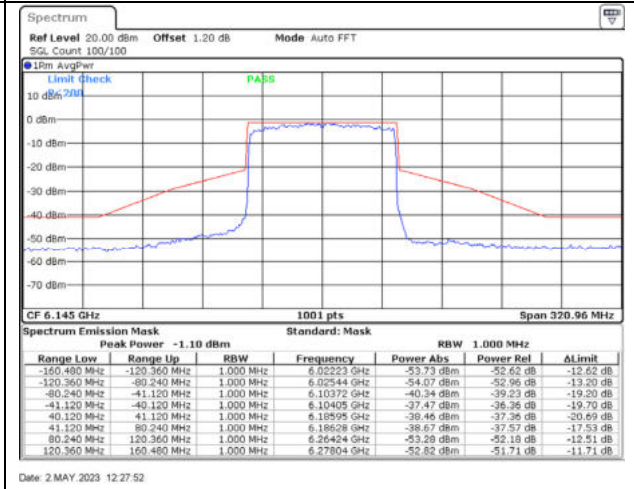

802.11ax40 / 6925MHz / Chain A - CDD

802.11ax40 / 6925MHz / Chain B - CDD

802.11ax40 / 6925MHz / Chain C - CDD

802.11ax40 / 6925MHz / Chain D - CDD

802.11ax40 / 7005MHz / Chain A - CDD

802.11ax40 / 7005MHz / Chain B - CDD

802.11ax40 / 7005MHz / Chain C - CDD

802.11ax40 / 7005MHz / Chain D - CDD

802.11ax40 / 7085MHz / Chain A - CDD

802.11ax40 / 7085MHz / Chain B - CDD

802.11ax40 / 7085MHz / Chain C - CDD

802.11ax40 / 7085MHz / Chain D - CDD

802.11ax80 / 6145MHz / Chain A - CDD

802.11ax80 / 6145MHz / Chain B - CDD

802.11ax80 / 6145MHz / Chain C - CDD

802.11ax80 / 6145MHz / Chain D - CDD

802.11ax80 / 6225MHz / Chain A - CDD

802.11ax80 / 6225MHz / Chain B - CDD