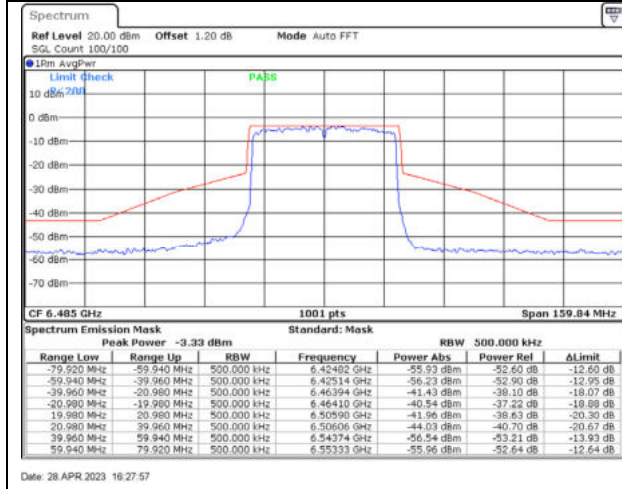

802.11ax40 / 6405MHz / Chain C - CDD

802.11ax40 / 6405MHz / Chain D - CDD

802.11ax40 / 6445MHz / Chain A - CDD

802.11ax40 / 6445MHz / Chain B - CDD

802.11ax40 / 6445MHz / Chain C - CDD

802.11ax40 / 6445MHz / Chain D - CDD

802.11ax40 / 6485MHz / Chain A - CDD

802.11ax40 / 6485MHz / Chain B - CDD

802.11ax40 / 6485MHz / Chain C - CDD

802.11ax40 / 6485MHz / Chain D - CDD

802.11ax40 / 6525MHz / Chain A - CDD

802.11ax40 / 6525MHz / Chain B - CDD