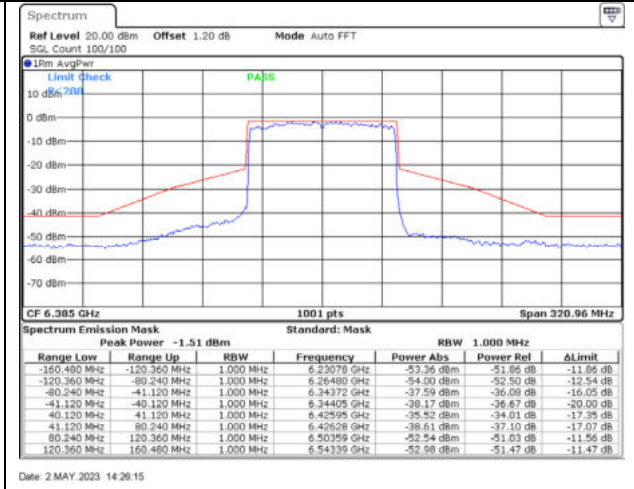

802.11ax40 / 7005MHz / Chain C - CDD

802.11ax40 / 7005MHz / Chain D - CDD

802.11ax40 / 7085MHz / Chain A - CDD

802.11ax40 / 7085MHz / Chain B - CDD

802.11ax40 / 7085MHz / Chain C - CDD

802.11ax40 / 7085MHz / Chain D - CDD

802.11ax80 / 6145MHz / Chain A - CDD

802.11ax80 / 6145MHz / Chain B - CDD

802.11ax80 / 6145MHz / Chain C - CDD

802.11ax80 / 6145MHz / Chain D - CDD

802.11ax80 / 6225MHz / Chain A - CDD

802.11ax80 / 6225MHz / Chain B - CDD

802.11ax80 / 6225MHz / Chain C - CDD

802.11ax80 / 6225MHz / Chain D - CDD

802.11ax80 / 6385MHz / Chain A - CDD

802.11ax80 / 6385MHz / Chain B - CDD

802.11ax80 / 6465MHz / Chain C - CDD

802.11ax80 / 6465MHz / Chain D - CDD