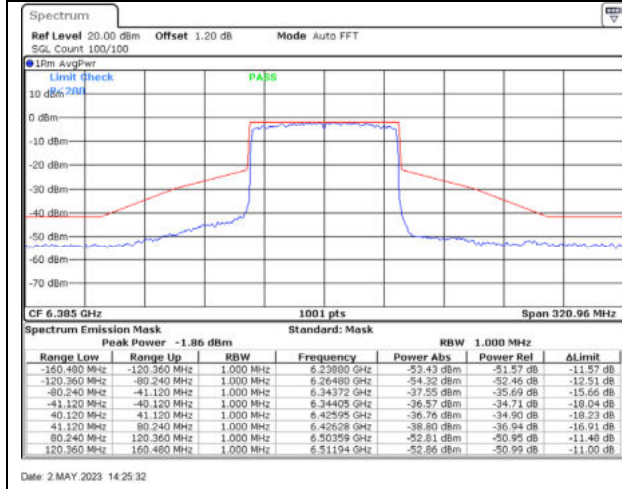

802.11ax40 / 7005MHz / Chain C - CDD

802.11ax40 / 7005MHz / Chain D - CDD

802.11ax40 / 7085MHz / Chain A - CDD

802.11ax40 / 7085MHz / Chain B - CDD

802.11ax40 / 7085MHz / Chain C - CDD

802.11ax40 / 7085MHz / Chain D - CDD

802.11ax80 / 6145MHz / Chain A - CDD

802.11ax80 / 6145MHz / Chain B - CDD

802.11ax80 / 6145MHz / Chain C - CDD

802.11ax80 / 6145MHz / Chain D - CDD

802.11ax80 / 6225MHz / Chain A - CDD

802.11ax80 / 6225MHz / Chain B - CDD

802.11ax80 / 6225MHz / Chain C - CDD

802.11ax80 / 6225MHz / Chain D - CDD

802.11ax80 / 6385MHz / Chain A - CDD

802.11ax80 / 6385MHz / Chain B - CDD

802.11ax80 / 6465MHz / Chain C - CDD

802.11ax80 / 6465MHz / Chain D - CDD