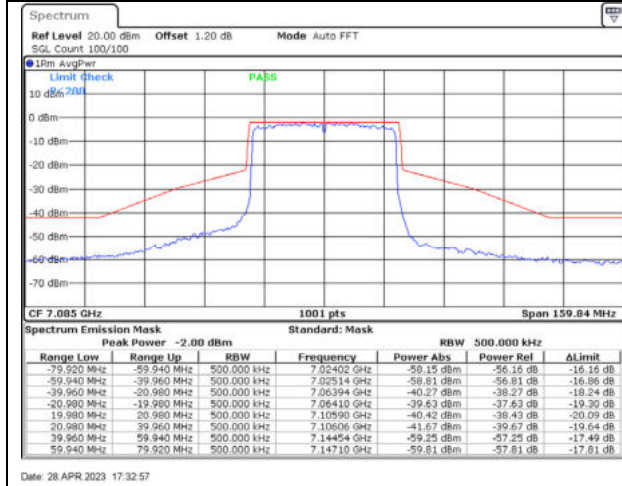

802.11ax40 / 6925MHz / Chain A - CDD

802.11ax40 / 6925MHz / Chain B - CDD

802.11ax40 / 6925MHz / Chain C - CDD

802.11ax40 / 6925MHz / Chain D - CDD

802.11ax40 / 7005MHz / Chain A - CDD

802.11ax40 / 7005MHz / Chain B - CDD

802.11ax40 / 7005MHz / Chain C - CDD

802.11ax40 / 7005MHz / Chain D - CDD

802.11ax40 / 7085MHz / Chain A - CDD

802.11ax40 / 7085MHz / Chain B - CDD

802.11ax40 / 7085MHz / Chain C - CDD

802.11ax40 / 7085MHz / Chain D - CDD