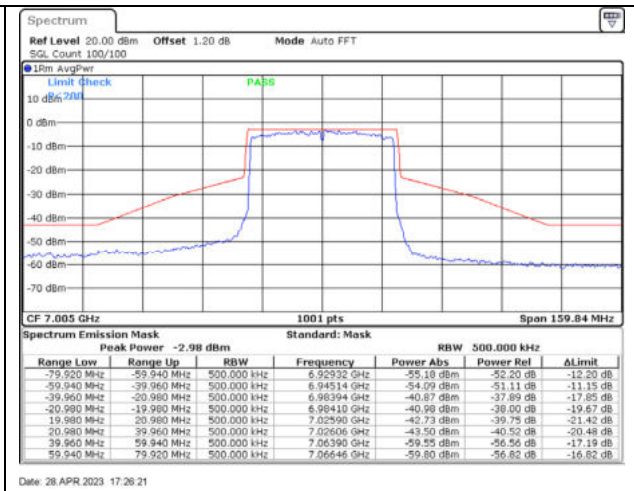

802.11ax40 / 6725MHz / Chain A - CDD

802.11ax40 / 6725MHz / Chain B - CDD

802.11ax40 / 6725MHz / Chain C - CDD

802.11ax40 / 6725MHz / Chain D - CDD

802.11ax40 / 6845MHz / Chain A - CDD

802.11ax40 / 6845MHz / Chain B - CDD

802.11ax40 / 6845MHz / Chain C - CDD

802.11ax40 / 6845MHz / Chain D - CDD

802.11ax40 / 6885MHz / Chain A - CDD

802.11ax40 / 6885MHz / Chain B - CDD

802.11ax40 / 6885MHz / Chain C - CDD

802.11ax40 / 6885MHz / Chain D - CDD

802.11ax40 / 6925MHz / Chain A - CDD

802.11ax40 / 6925MHz / Chain B - CDD

802.11ax40 / 6925MHz / Chain C - CDD

802.11ax40 / 6925MHz / Chain D - CDD

802.11ax40 / 7005MHz / Chain A - CDD

802.11ax40 / 7005MHz / Chain B - CDD