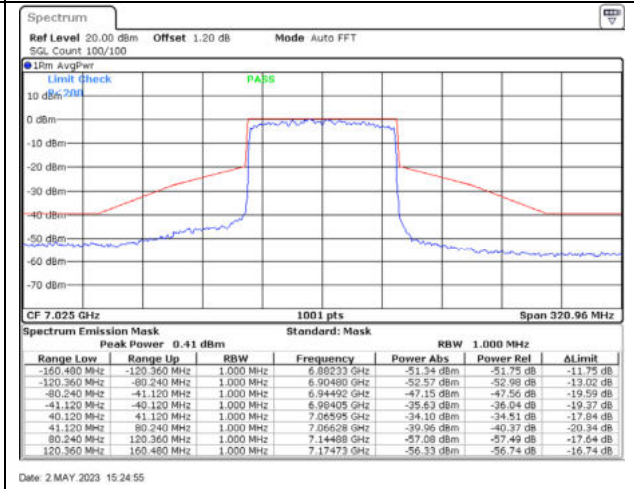

802.11ax80 / 6785MHz / Chain A - CDD

802.11ax80 / 6785MHz / Chain B - CDD

802.11ax80 / 6785MHz / Chain C - CDD

802.11ax80 / 6785MHz / Chain D - CDD

802.11ax80 / 6865MHz / Chain A - CDD

802.11ax80 / 6865MHz / Chain B - CDD

802.11ax80 / 6865MHz / Chain C - CDD

802.11ax80 / 6865MHz / Chain D - CDD

802.11ax80 / 6945MHz / Chain A - CDD

802.11ax80 / 6945MHz / Chain B - CDD

802.11ax80 / 6945MHz / Chain C - CDD

802.11ax80 / 6945MHz / Chain D - CDD

802.11ax80 / 7025MHz / Chain A - CDD

802.11ax80 / 7025MHz / Chain B - CDD

802.11ax80 / 7025MHz / Chain C - CDD

802.11ax80 / 7025MHz / Chain D - CDD

802.11ax160 / 6185MHz / Chain A - CDD

802.11ax160 / 6185MHz / Chain B - CDD