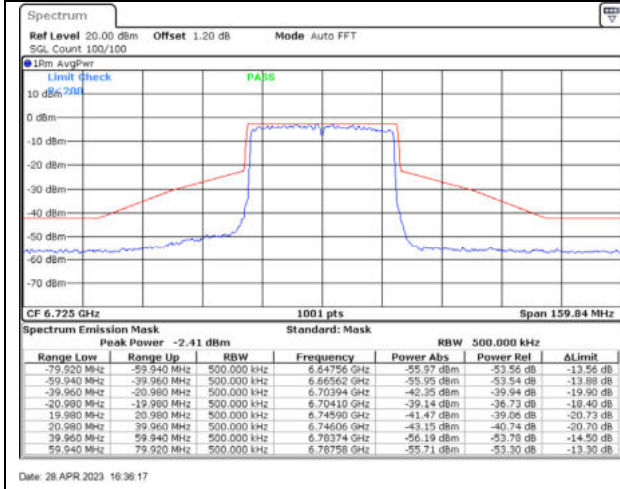

802.11ax40 / 6485MHz / Chain A - CDD

802.11ax40 / 6485MHz / Chain B - CDD

802.11ax40 / 6485MHz / Chain C - CDD

802.11ax40 / 6485MHz / Chain D - CDD

802.11ax40 / 6525MHz / Chain A - CDD

802.11ax40 / 6525MHz / Chain B - CDD

802.11ax40 / 6525MHz / Chain C - CDD

802.11ax40 / 6525MHz / Chain D - CDD

802.11ax40 / 6565MHz / Chain A - CDD

802.11ax40 / 6565MHz / Chain B - CDD

802.11ax40 / 6565MHz / Chain C - CDD

802.11ax40 / 6565MHz / Chain D - CDD

802.11ax40 / 6725MHz / Chain A - CDD

802.11ax40 / 6725MHz / Chain B - CDD

802.11ax40 / 6725MHz / Chain C - CDD

802.11ax40 / 6725MHz / Chain D - CDD

802.11ax40 / 6845MHz / Chain A - CDD

802.11ax40 / 6845MHz / Chain B - CDD