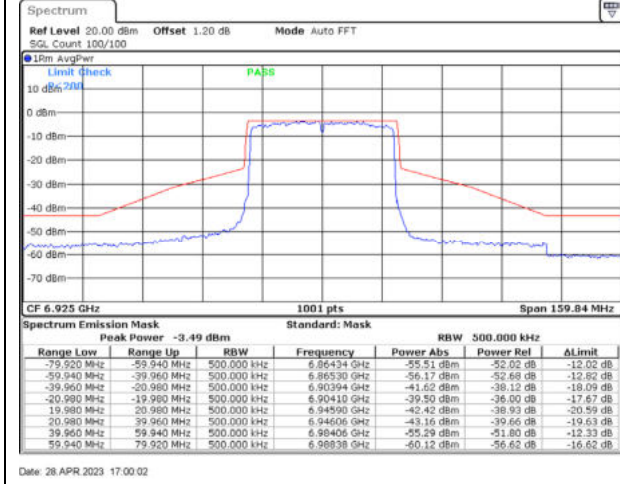

802.11ax40 / 6725MHz / Chain A - CDD

802.11ax40 / 6725MHz / Chain B - CDD

802.11ax40 / 6725MHz / Chain C - CDD

802.11ax40 / 6725MHz / Chain D - CDD

802.11ax40 / 6845MHz / Chain A - CDD

802.11ax40 / 6845MHz / Chain B - CDD

802.11ax40 / 6845MHz / Chain C - CDD

802.11ax40 / 6845MHz / Chain D - CDD

802.11ax40 / 6885MHz / Chain A - CDD

802.11ax40 / 6885MHz / Chain B - CDD

802.11ax40 / 6885MHz / Chain C - CDD

802.11ax40 / 6885MHz / Chain D - CDD

802.11ax40 / 6925MHz / Chain A - CDD

802.11ax40 / 6925MHz / Chain B - CDD

802.11ax40 / 6925MHz / Chain C - CDD

802.11ax40 / 6925MHz / Chain D - CDD

802.11ax40 / 7005MHz / Chain A - CDD

802.11ax40 / 7005MHz / Chain B - CDD