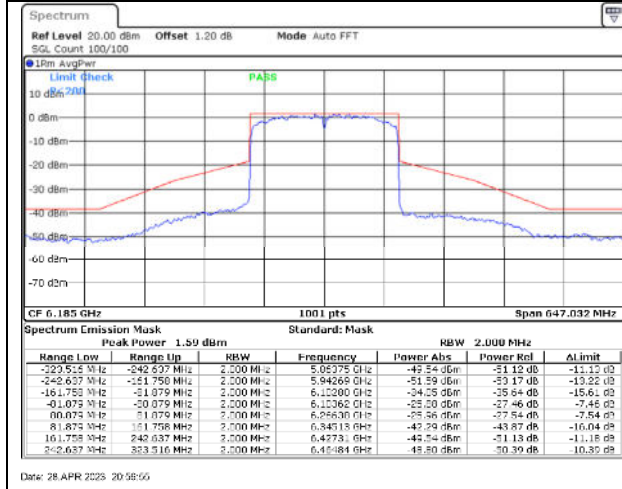

802.11ax80 / 6785MHz / Chain A - CDD

802.11ax80 / 6785MHz / Chain B - CDD

802.11ax80 / 6785MHz / Chain C - CDD

802.11ax80 / 6785MHz / Chain D - CDD

802.11ax80 / 6865MHz / Chain A - CDD

802.11ax80 / 6865MHz / Chain B - CDD

802.11ax80 / 6865MHz / Chain C - CDD

802.11ax80 / 6865MHz / Chain D - CDD

802.11ax80 / 6945MHz / Chain A - CDD

802.11ax80 / 6945MHz / Chain B - CDD

802.11ax80 / 6945MHz / Chain C - CDD

802.11ax80 / 6945MHz / Chain D - CDD

802.11ax80 / 7025MHz / Chain A - CDD

802.11ax80 / 7025MHz / Chain B - CDD

802.11ax80 / 7025MHz / Chain C - CDD

802.11ax80 / 7025MHz / Chain D - CDD

802.11ax160 / 6185MHz / Chain A - CDD

802.11ax160 / 6185MHz / Chain B - CDD