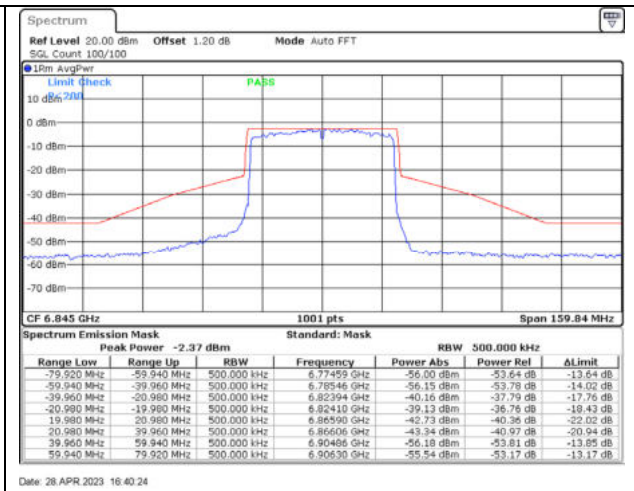

802.11ax40 / 6485MHz / Chain A - CDD

802.11ax40 / 6485MHz / Chain B - CDD

802.11ax40 / 6485MHz / Chain C - CDD

802.11ax40 / 6485MHz / Chain D - CDD

802.11ax40 / 6525MHz / Chain A - CDD

802.11ax40 / 6525MHz / Chain B - CDD

802.11ax40 / 6525MHz / Chain C - CDD

802.11ax40 / 6525MHz / Chain D - CDD

802.11ax40 / 6565MHz / Chain A - CDD

802.11ax40 / 6565MHz / Chain B - CDD

802.11ax40 / 6565MHz / Chain C - CDD

802.11ax40 / 6565MHz / Chain D - CDD

802.11ax40 / 6725MHz / Chain A - CDD

802.11ax40 / 6725MHz / Chain B - CDD

802.11ax40 / 6725MHz / Chain C - CDD

802.11ax40 / 6725MHz / Chain D - CDD

802.11ax40 / 6845MHz / Chain A - CDD

802.11ax40 / 6845MHz / Chain B - CDD