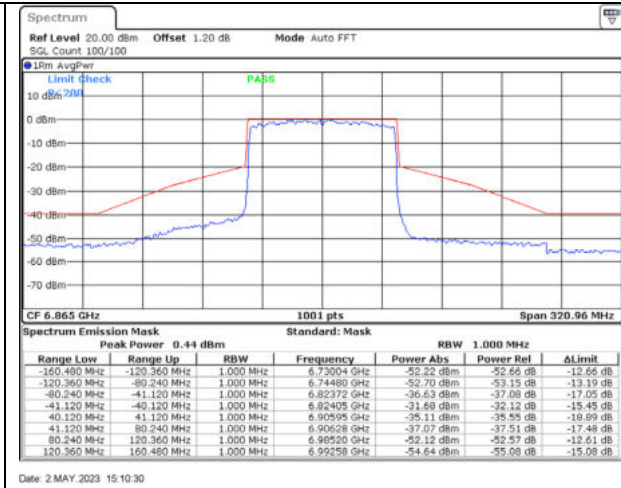

Date: 2 MAY 2023 14:52:25

802.11ax80 / 6545MHz / Chain D - CDD

Date: 2 MAY 2023 14:51:12

802.11ax80 / 6625MHz / Chain A - CDD

802.11ax80 / 6625MHz / Chain B - CDD

802.11ax80 / 6705MHz / Chain C - CDD

802.11ax80 / 6705MHz / Chain D - CDD

802.11ax80 / 6785MHz / Chain A - CDD

802.11ax80 / 6785MHz / Chain B - CDD

802.11ax80 / 6785MHz / Chain C - CDD

802.11ax80 / 6785MHz / Chain D - CDD

802.11ax80 / 6865MHz / Chain A - CDD

802.11ax80 / 6865MHz / Chain B - CDD

802.11ax80 / 6865MHz / Chain C - CDD

802.11ax80 / 6865MHz / Chain D - CDD

802.11ax80 / 6945MHz / Chain A - CDD

802.11ax80 / 6945MHz / Chain B - CDD

802.11ax80 / 6945MHz / Chain C - CDD

802.11ax80 / 6945MHz / Chain D - CDD