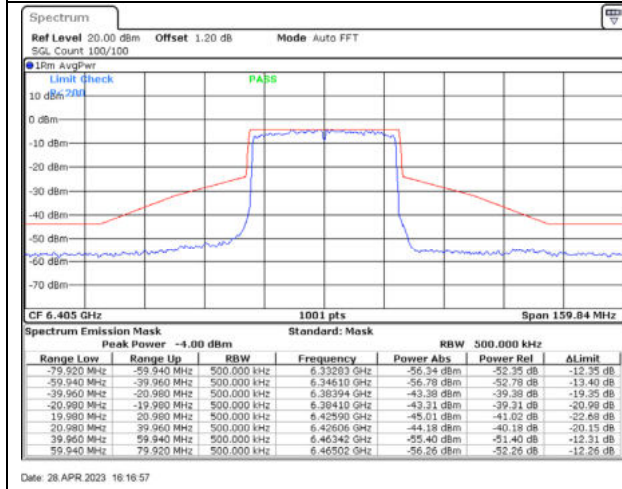

802.11ax20 / 7095MHz / Chain C - CDD

802.11ax20 / 7095MHz / Chain D - CDD

802.11ax40 / 6125MHz / Chain A - CDD

802.11ax40 / 6125MHz / Chain B - CDD

802.11ax40 / 6125MHz / Chain C - CDD

802.11ax40 / 6125MHz / Chain D - CDD

802.11ax40 / 6245MHz / Chain A - CDD

802.11ax40 / 6245MHz / Chain B - CDD

802.11ax40 / 6245MHz / Chain C - CDD

802.11ax40 / 6245MHz / Chain D - CDD

802.11ax40 / 6405MHz / Chain A - CDD

802.11ax40 / 6405MHz / Chain B - CDD

802.11ax40 / 6405MHz / Chain C - CDD

802.11ax40 / 6405MHz / Chain D - CDD

802.11ax40 / 6445MHz / Chain A - CDD

802.11ax40 / 6445MHz / Chain B - CDD

802.11ax40 / 6445MHz / Chain C - CDD

802.11ax40 / 6445MHz / Chain D - CDD