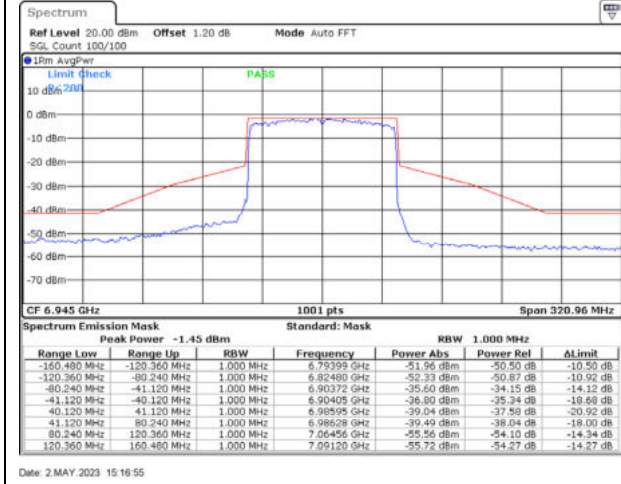

Date: 2 MAY 2023 14:52:25

802.11ax80 / 6545MHz / Chain D - CDD

Date: 2 MAY 2023 14:51:12

802.11ax80 / 6625MHz / Chain A - CDD

802.11ax80 / 6625MHz / Chain B - CDD

802.11ax80 / 6705MHz / Chain C - CDD

802.11ax80 / 6705MHz / Chain D - CDD

802.11ax80 / 6785MHz / Chain A - CDD

802.11ax80 / 6785MHz / Chain B - CDD

802.11ax80 / 6785MHz / Chain C - CDD

802.11ax80 / 6785MHz / Chain D - CDD

802.11ax80 / 6865MHz / Chain A - CDD

802.11ax80 / 6865MHz / Chain B - CDD

802.11ax80 / 6865MHz / Chain C - CDD

802.11ax80 / 6865MHz / Chain D - CDD

802.11ax80 / 6945MHz / Chain A - CDD

802.11ax80 / 6945MHz / Chain B - CDD

802.11ax80 / 6945MHz / Chain C - CDD

802.11ax80 / 6945MHz / Chain D - CDD