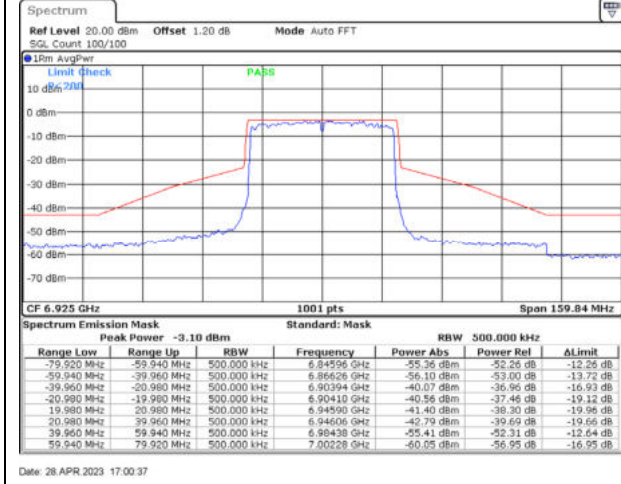

802.11ax40 / 6725MHz / Chain A - CDD

802.11ax40 / 6725MHz / Chain B - CDD

802.11ax40 / 6725MHz / Chain C - CDD

802.11ax40 / 6725MHz / Chain D - CDD

802.11ax40 / 6845MHz / Chain A - CDD

802.11ax40 / 6845MHz / Chain B - CDD

802.11ax40 / 6845MHz / Chain C - CDD

802.11ax40 / 6845MHz / Chain D - CDD

802.11ax40 / 6885MHz / Chain A - CDD

802.11ax40 / 6885MHz / Chain B - CDD

802.11ax40 / 6885MHz / Chain C - CDD

802.11ax40 / 6885MHz / Chain D - CDD

802.11ax40 / 6925MHz / Chain A - CDD

802.11ax40 / 6925MHz / Chain B - CDD

802.11ax40 / 6925MHz / Chain C - CDD

802.11ax40 / 6925MHz / Chain D - CDD

802.11ax40 / 7005MHz / Chain A - CDD

802.11ax40 / 7005MHz / Chain B - CDD