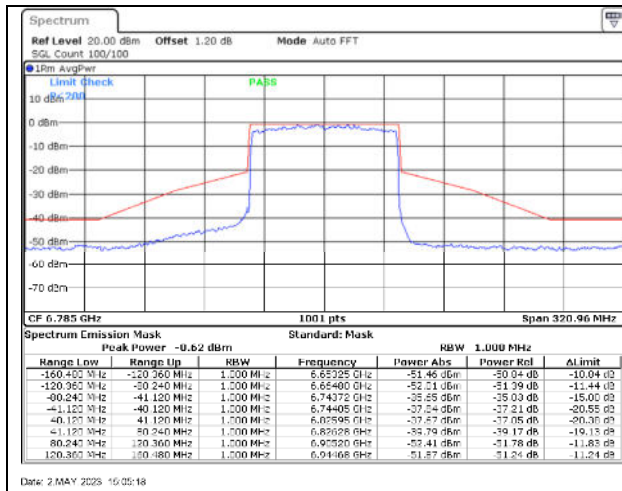

Date: 2 MAY 2023 14:52:25

802.11ax80 / 6545MHz / Chain D - CDD

Date: 2 MAY 2023 14:51:12

802.11ax80 / 6625MHz / Chain A - CDD

802.11ax80 / 6625MHz / Chain B - CDD

802.11ax80 / 6705MHz / Chain C - CDD

802.11ax80 / 6705MHz / Chain D - CDD

802.11ax80 / 6785MHz / Chain A - CDD

802.11ax80 / 6785MHz / Chain B - CDD

802.11ax80 / 6785MHz / Chain C - CDD

802.11ax80 / 6785MHz / Chain D - CDD

802.11ax80 / 6865MHz / Chain A - CDD

802.11ax80 / 6865MHz / Chain B - CDD