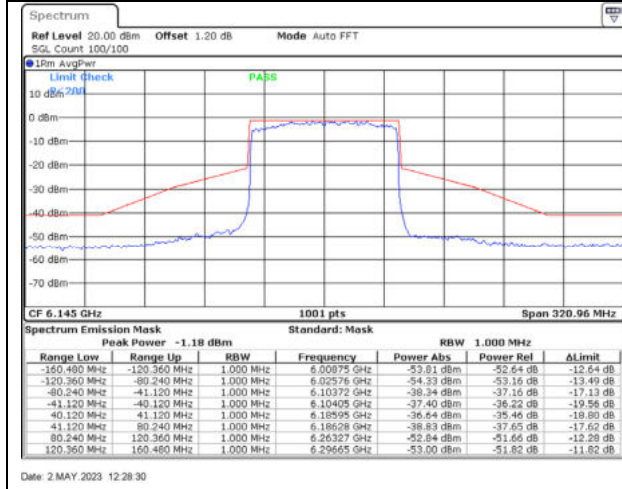

802.11ax40 / 6925MHz / Chain A - CDD

802.11ax40 / 6925MHz / Chain B - CDD

802.11ax40 / 6925MHz / Chain C - CDD

802.11ax40 / 6925MHz / Chain D - CDD

802.11ax40 / 7005MHz / Chain A - CDD

802.11ax40 / 7005MHz / Chain B - CDD

802.11ax40 / 7005MHz / Chain C - CDD

802.11ax40 / 7005MHz / Chain D - CDD

802.11ax40 / 7085MHz / Chain A - CDD

802.11ax40 / 7085MHz / Chain B - CDD

802.11ax40 / 7085MHz / Chain C - CDD

802.11ax40 / 7085MHz / Chain D - CDD

802.11ax80 / 6145MHz / Chain A - CDD

802.11ax80 / 6145MHz / Chain B - CDD

802.11ax80 / 6145MHz / Chain C - CDD

802.11ax80 / 6145MHz / Chain D - CDD

802.11ax80 / 6225MHz / Chain A - CDD

802.11ax80 / 6225MHz / Chain B - CDD