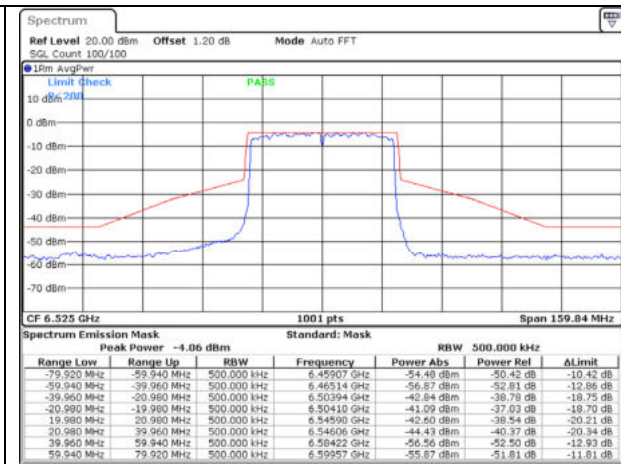

802.11ax40 / 6485MHz / Chain A - CDD

802.11ax40 / 6485MHz / Chain B - CDD

802.11ax40 / 6485MHz / Chain C - CDD

802.11ax40 / 6485MHz / Chain D - CDD

802.11ax40 / 6525MHz / Chain A - CDD

802.11ax40 / 6525MHz / Chain B - CDD

802.11ax40 / 6525MHz / Chain C - CDD

802.11ax40 / 6525MHz / Chain D - CDD

802.11ax40 / 6565MHz / Chain A - CDD

802.11ax40 / 6565MHz / Chain B - CDD

802.11ax40 / 6565MHz / Chain C - CDD

802.11ax40 / 6565MHz / Chain D - CDD