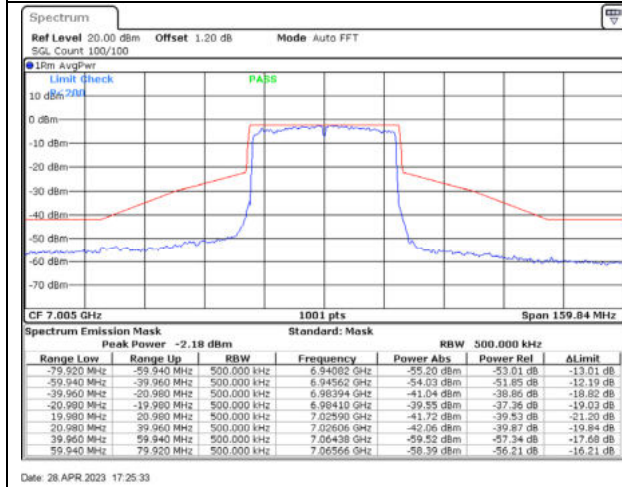

802.11ax40 / 6925MHz / Chain A - CDD

802.11ax40 / 6925MHz / Chain B - CDD

802.11ax40 / 6925MHz / Chain C - CDD

802.11ax40 / 6925MHz / Chain D - CDD

802.11ax40 / 7005MHz / Chain A - CDD

802.11ax40 / 7005MHz / Chain B - CDD

802.11ax40 / 7005MHz / Chain C - CDD

802.11ax40 / 7005MHz / Chain D - CDD

802.11ax40 / 7085MHz / Chain A - CDD

802.11ax40 / 7085MHz / Chain B - CDD

802.11ax40 / 7085MHz / Chain C - CDD

802.11ax40 / 7085MHz / Chain D - CDD