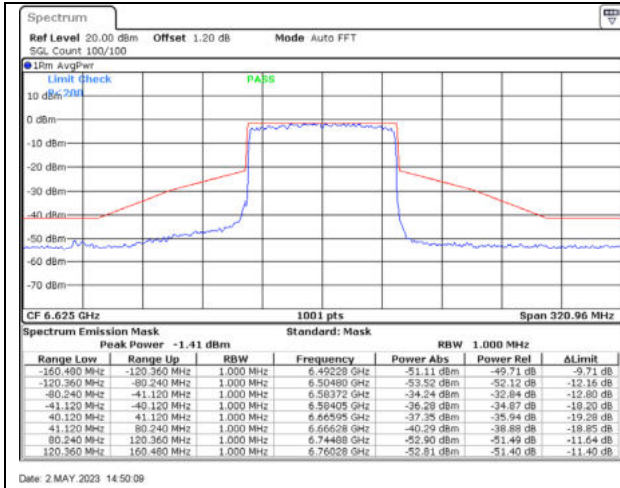

Date: 2 MAY 2023 14:52:25

802.11ax80 / 6545MHz / Chain D - CDD

Date: 2 MAY 2023 14:51:12

802.11ax80 / 6625MHz / Chain A - CDD

802.11ax80 / 6625MHz / Chain B - CDD

802.11ax80 / 6705MHz / Chain C - CDD

802.11ax80 / 6705MHz / Chain D - CDD

802.11ax80 / 6785MHz / Chain A - CDD

802.11ax80 / 6785MHz / Chain B - CDD

802.11ax80 / 6785MHz / Chain C - CDD

802.11ax80 / 6785MHz / Chain D - CDD

802.11ax80 / 6865MHz / Chain A - CDD

802.11ax80 / 6865MHz / Chain B - CDD