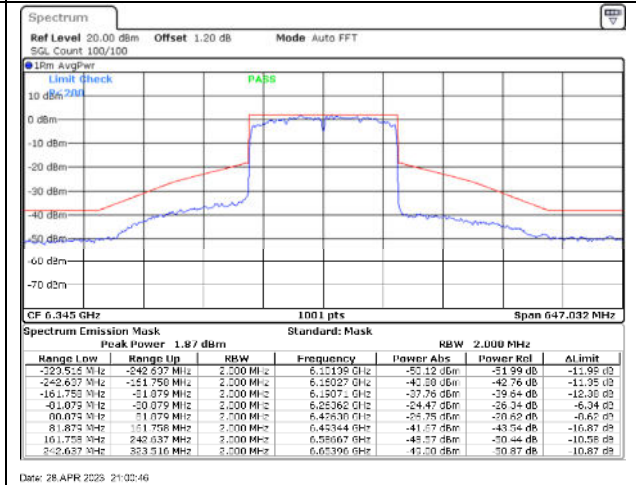

802.11ax80 / 6865MHz / Chain C - CDD

802.11ax80 / 6865MHz / Chain D - CDD

802.11ax80 / 6945MHz / Chain A - CDD

802.11ax80 / 6945MHz / Chain B - CDD

802.11ax80 / 6945MHz / Chain C - CDD

802.11ax80 / 6945MHz / Chain D - CDD

802.11ax80 / 7025MHz / Chain A - CDD

802.11ax80 / 7025MHz / Chain B - CDD

802.11ax80 / 7025MHz / Chain C - CDD

802.11ax80 / 7025MHz / Chain D - CDD

802.11ax160 / 6185MHz / Chain A - CDD

802.11ax160 / 6185MHz / Chain B - CDD

802.11ax160 / 6185MHz / Chain C - CDD

802.11ax160 / 6185MHz / Chain D - CDD

802.11ax160 / 6345MHz / Chain A - CDD

802.11ax160 / 6345MHz / Chain B - CDD

802.11ax160 / 6345MHz / Chain C - CDD

802.11ax160 / 6345MHz / Chain D - CDD