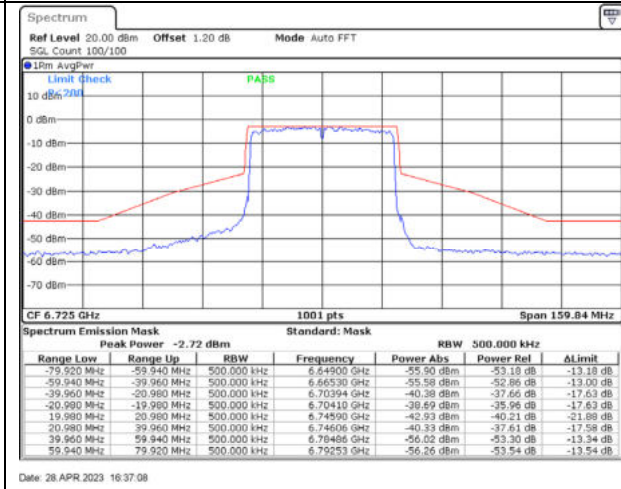

802.11ax40 / 6485MHz / Chain A - CDD

802.11ax40 / 6485MHz / Chain B - CDD

802.11ax40 / 6485MHz / Chain C - CDD

802.11ax40 / 6485MHz / Chain D - CDD

802.11ax40 / 6525MHz / Chain A - CDD

802.11ax40 / 6525MHz / Chain B - CDD

802.11ax40 / 6525MHz / Chain C - CDD

802.11ax40 / 6525MHz / Chain D - CDD

802.11ax40 / 6565MHz / Chain A - CDD

802.11ax40 / 6565MHz / Chain B - CDD

802.11ax40 / 6565MHz / Chain C - CDD

802.11ax40 / 6565MHz / Chain D - CDD

802.11ax40 / 6725MHz / Chain A - CDD

802.11ax40 / 6725MHz / Chain B - CDD

802.11ax40 / 6725MHz / Chain C - CDD

802.11ax40 / 6725MHz / Chain D - CDD

802.11ax40 / 6845MHz / Chain A - CDD

802.11ax40 / 6845MHz / Chain B - CDD