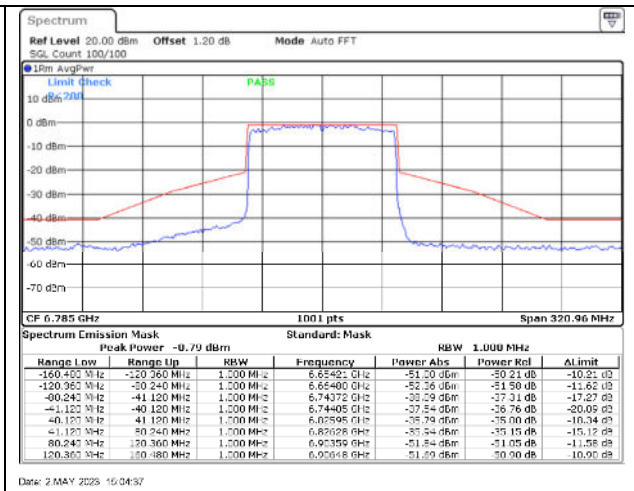

Date: 2 MAY 2023 14:52:25

802.11ax80 / 6545MHz / Chain D - CDD

Date: 2 MAY 2023 14:51:12

802.11ax80 / 6625MHz / Chain A - CDD

802.11ax80 / 6625MHz / Chain B - CDD

802.11ax80 / 6705MHz / Chain C - CDD

802.11ax80 / 6705MHz / Chain D - CDD

802.11ax80 / 6785MHz / Chain A - CDD

802.11ax80 / 6785MHz / Chain B - CDD

802.11ax80 / 6785MHz / Chain C - CDD

802.11ax80 / 6785MHz / Chain D - CDD

802.11ax80 / 6865MHz / Chain A - CDD

802.11ax80 / 6865MHz / Chain B - CDD