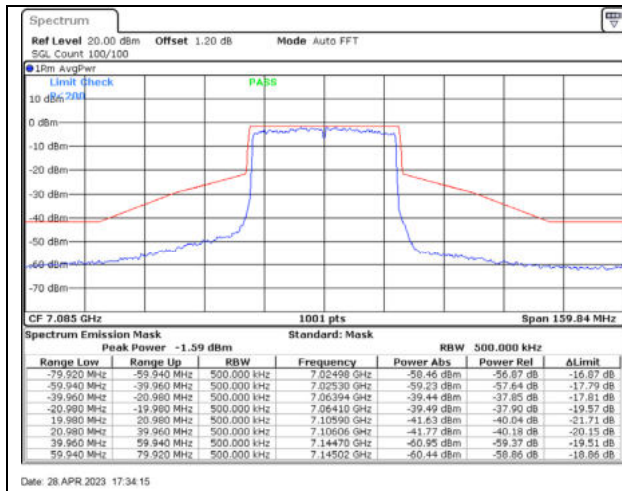

802.11ax40 / 6925MHz / Chain A - CDD

802.11ax40 / 6925MHz / Chain B - CDD

802.11ax40 / 6925MHz / Chain C - CDD

802.11ax40 / 6925MHz / Chain D - CDD

802.11ax40 / 7005MHz / Chain A - CDD

802.11ax40 / 7005MHz / Chain B - CDD

802.11ax40 / 7005MHz / Chain C - CDD

802.11ax40 / 7005MHz / Chain D - CDD

802.11ax40 / 7085MHz / Chain A - CDD

802.11ax40 / 7085MHz / Chain B - CDD

802.11ax40 / 7085MHz / Chain C - CDD

802.11ax40 / 7085MHz / Chain D - CDD