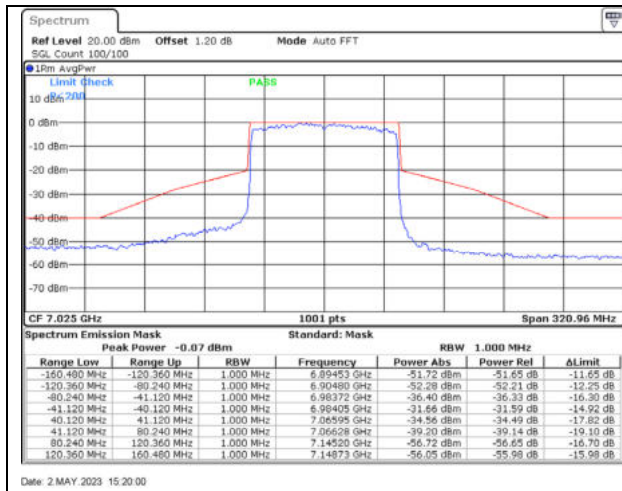

802.11ax80 / 6785MHz / Chain A - CDD

802.11ax80 / 6785MHz / Chain B - CDD

802.11ax80 / 6785MHz / Chain C - CDD

802.11ax80 / 6785MHz / Chain D - CDD

802.11ax80 / 6865MHz / Chain A - CDD

802.11ax80 / 6865MHz / Chain B - CDD

802.11ax80 / 6865MHz / Chain C - CDD

802.11ax80 / 6865MHz / Chain D - CDD

802.11ax80 / 6945MHz / Chain A - CDD

802.11ax80 / 6945MHz / Chain B - CDD

802.11ax80 / 6945MHz / Chain C - CDD

802.11ax80 / 6945MHz / Chain D - CDD

802.11ax80 / 7025MHz / Chain A - CDD

802.11ax80 / 7025MHz / Chain B - CDD

802.11ax80 / 7025MHz / Chain C - CDD

802.11ax80 / 7025MHz / Chain D - CDD

802.11ax160 / 6185MHz / Chain A - CDD

802.11ax160 / 6185MHz / Chain B - CDD