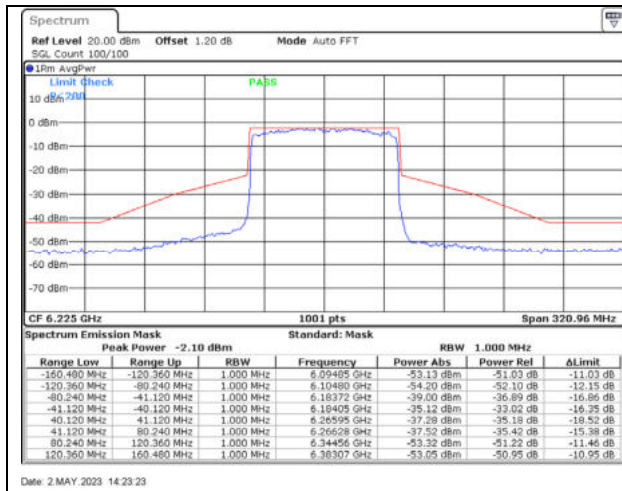

802.11ax40 / 7005MHz / Chain C - CDD

802.11ax40 / 7005MHz / Chain D - CDD

802.11ax40 / 7085MHz / Chain A - CDD

802.11ax40 / 7085MHz / Chain B - CDD

802.11ax40 / 7085MHz / Chain C - CDD

802.11ax40 / 7085MHz / Chain D - CDD

802.11ax80 / 6145MHz / Chain A - CDD

802.11ax80 / 6145MHz / Chain B - CDD

802.11ax80 / 6145MHz / Chain C - CDD

802.11ax80 / 6145MHz / Chain D - CDD

802.11ax80 / 6225MHz / Chain A - CDD

802.11ax80 / 6225MHz / Chain B - CDD