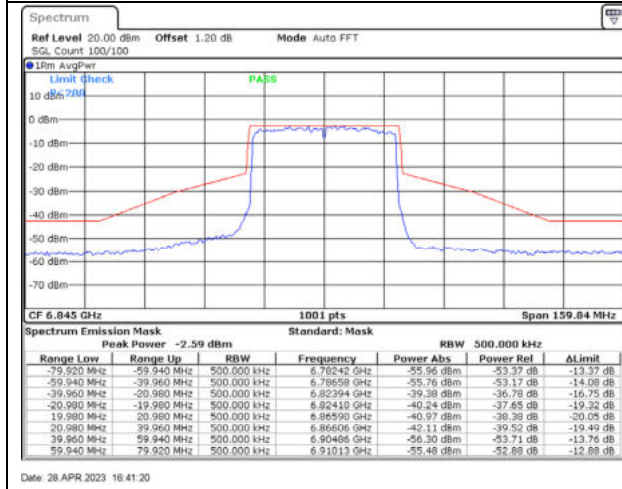

802.11ax40 / 6725MHz / Chain A - CDD

802.11ax40 / 6725MHz / Chain B - CDD

802.11ax40 / 6725MHz / Chain C - CDD

802.11ax40 / 6725MHz / Chain D - CDD

802.11ax40 / 6845MHz / Chain A - CDD

802.11ax40 / 6845MHz / Chain B - CDD

802.11ax40 / 6845MHz / Chain C - CDD

802.11ax40 / 6845MHz / Chain D - CDD

802.11ax40 / 6885MHz / Chain A - CDD

802.11ax40 / 6885MHz / Chain B - CDD

802.11ax40 / 6885MHz / Chain C - CDD

802.11ax40 / 6885MHz / Chain D - CDD