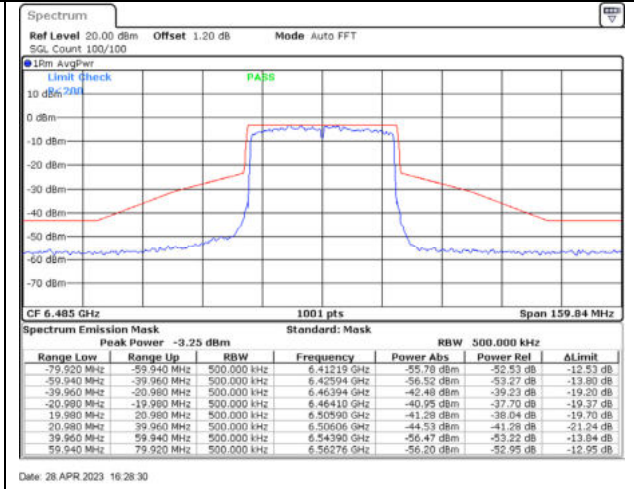

802.11ax40 / 6405MHz / Chain C - CDD

802.11ax40 / 6405MHz / Chain D - CDD

802.11ax40 / 6445MHz / Chain A - CDD

802.11ax40 / 6445MHz / Chain B - CDD

802.11ax40 / 6445MHz / Chain C - CDD

802.11ax40 / 6445MHz / Chain D - CDD

802.11ax40 / 6485MHz / Chain A - CDD

802.11ax40 / 6485MHz / Chain B - CDD

802.11ax40 / 6485MHz / Chain C - CDD

802.11ax40 / 6485MHz / Chain D - CDD

802.11ax40 / 6525MHz / Chain A - CDD

802.11ax40 / 6525MHz / Chain B - CDD