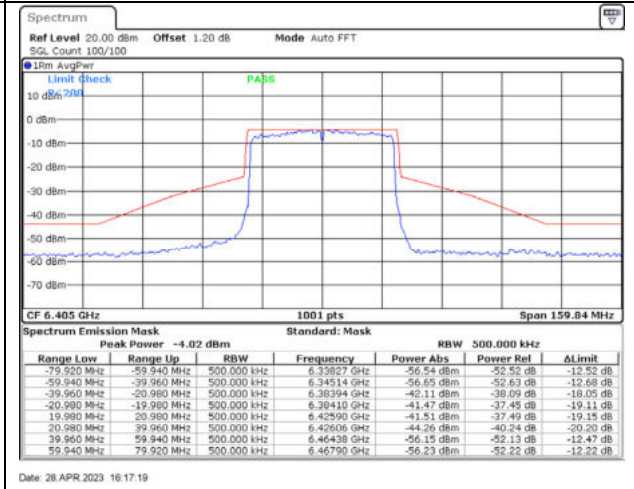

802.11ax20 / 7095MHz / Chain C - CDD

802.11ax20 / 7095MHz / Chain D - CDD

802.11ax40 / 6125MHz / Chain A - CDD

802.11ax40 / 6125MHz / Chain B - CDD

802.11ax40 / 6125MHz / Chain C - CDD

802.11ax40 / 6125MHz / Chain D - CDD

802.11ax40 / 6245MHz / Chain A - CDD

802.11ax40 / 6245MHz / Chain B - CDD

802.11ax40 / 6245MHz / Chain C - CDD

802.11ax40 / 6245MHz / Chain D - CDD

802.11ax40 / 6405MHz / Chain A - CDD

802.11ax40 / 6405MHz / Chain B - CDD

802.11ax40 / 6405MHz / Chain C - CDD

802.11ax40 / 6405MHz / Chain D - CDD

802.11ax40 / 6445MHz / Chain A - CDD

802.11ax40 / 6445MHz / Chain B - CDD

802.11ax40 / 6445MHz / Chain C - CDD

802.11ax40 / 6445MHz / Chain D - CDD