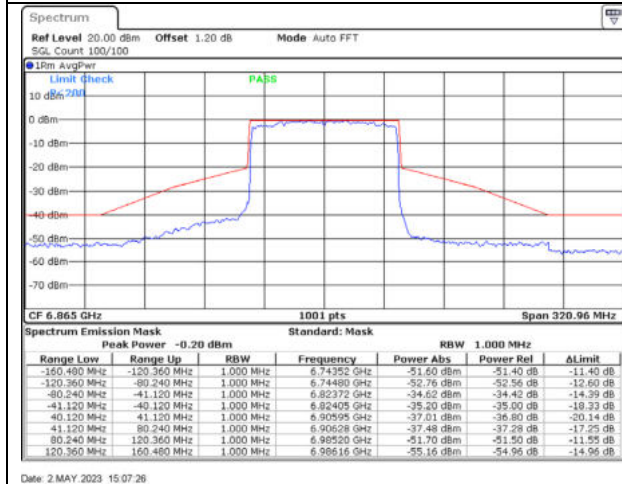

Date: 2 MAY 2023 14:52:25

802.11ax80 / 6545MHz / Chain D - CDD

Date: 2 MAY 2023 14:51:12

802.11ax80 / 6625MHz / Chain A - CDD

802.11ax80 / 6625MHz / Chain B - CDD

802.11ax80 / 6705MHz / Chain C - CDD

802.11ax80 / 6705MHz / Chain D - CDD

802.11ax80 / 6785MHz / Chain A - CDD

802.11ax80 / 6785MHz / Chain B - CDD

802.11ax80 / 6785MHz / Chain C - CDD

802.11ax80 / 6785MHz / Chain D - CDD

802.11ax80 / 6865MHz / Chain A - CDD

802.11ax80 / 6865MHz / Chain B - CDD