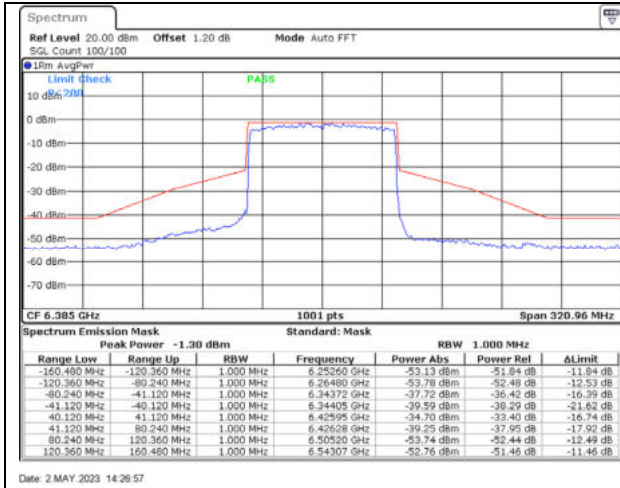

802.11ax80 / 6145MHz / Chain A - CDD

802.11ax80 / 6145MHz / Chain B - CDD

802.11ax80 / 6145MHz / Chain C - CDD

802.11ax80 / 6145MHz / Chain D - CDD

802.11ax80 / 6225MHz / Chain A - CDD

802.11ax80 / 6225MHz / Chain B - CDD

802.11ax80 / 6225MHz / Chain C - CDD

802.11ax80 / 6225MHz / Chain D - CDD

802.11ax80 / 6385MHz / Chain A - CDD

802.11ax80 / 6385MHz / Chain B - CDD

802.11ax80 / 6465MHz / Chain C - CDD

802.11ax80 / 6465MHz / Chain D - CDD