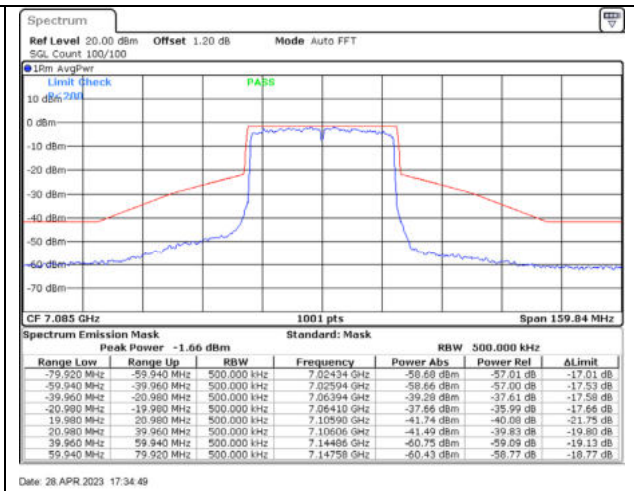

802.11ax40 / 6845MHz / Chain C - CDD

802.11ax40 / 6845MHz / Chain D - CDD

802.11ax40 / 6885MHz / Chain A - CDD

802.11ax40 / 6885MHz / Chain B - CDD

802.11ax40 / 6885MHz / Chain C - CDD

802.11ax40 / 6885MHz / Chain D - CDD

802.11ax40 / 6925MHz / Chain A - CDD

802.11ax40 / 6925MHz / Chain B - CDD

802.11ax40 / 6925MHz / Chain C - CDD

802.11ax40 / 6925MHz / Chain D - CDD

802.11ax40 / 7005MHz / Chain A - CDD

802.11ax40 / 7005MHz / Chain B - CDD

802.11ax40 / 7005MHz / Chain C - CDD

802.11ax40 / 7005MHz / Chain D - CDD

802.11ax40 / 7085MHz / Chain A - CDD

802.11ax40 / 7085MHz / Chain B - CDD

802.11ax40 / 7085MHz / Chain C - CDD

802.11ax40 / 7085MHz / Chain D - CDD