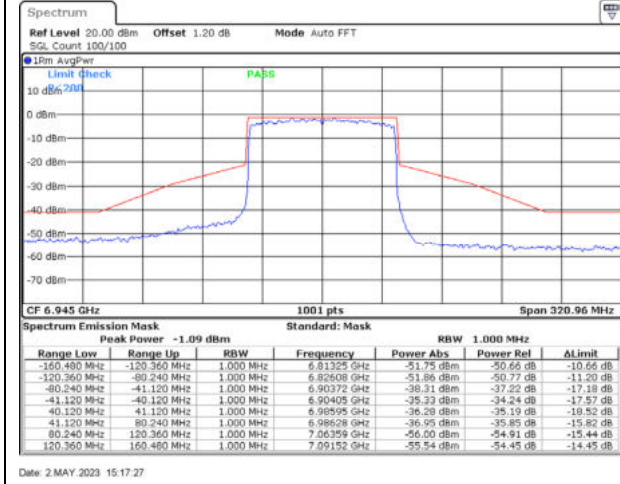

Date: 2 MAY 2023 14:52:25

802.11ax80 / 6545MHz / Chain D - CDD

Date: 2 MAY 2023 14:51:12

802.11ax80 / 6625MHz / Chain A - CDD

802.11ax80 / 6625MHz / Chain B - CDD

802.11ax80 / 6705MHz / Chain C - CDD

802.11ax80 / 6705MHz / Chain D - CDD

802.11ax80 / 6785MHz / Chain A - CDD

802.11ax80 / 6785MHz / Chain B - CDD

802.11ax80 / 6785MHz / Chain C - CDD

802.11ax80 / 6785MHz / Chain D - CDD

802.11ax80 / 6865MHz / Chain A - CDD

802.11ax80 / 6865MHz / Chain B - CDD

802.11ax80 / 6865MHz / Chain C - CDD

802.11ax80 / 6865MHz / Chain D - CDD

802.11ax80 / 6945MHz / Chain A - CDD

802.11ax80 / 6945MHz / Chain B - CDD

802.11ax80 / 6945MHz / Chain C - CDD

802.11ax80 / 6945MHz / Chain D - CDD