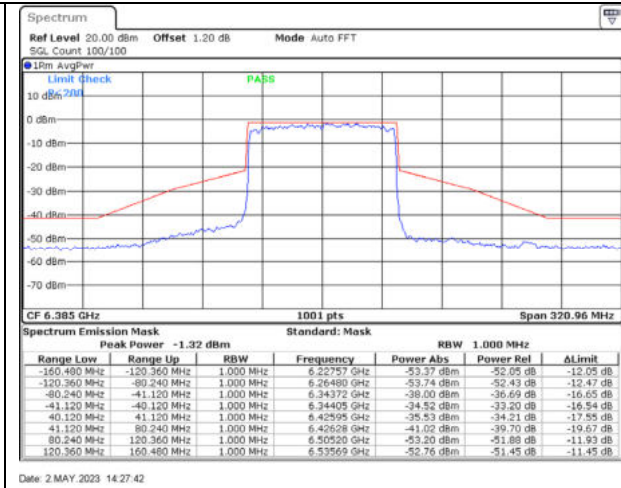

802.11ax40 / 7005MHz / Chain C - CDD

802.11ax40 / 7005MHz / Chain D - CDD

802.11ax40 / 7085MHz / Chain A - CDD

802.11ax40 / 7085MHz / Chain B - CDD

802.11ax40 / 7085MHz / Chain C - CDD

802.11ax40 / 7085MHz / Chain D - CDD

802.11ax80 / 6145MHz / Chain A - CDD

802.11ax80 / 6145MHz / Chain B - CDD

802.11ax80 / 6145MHz / Chain C - CDD

802.11ax80 / 6145MHz / Chain D - CDD

802.11ax80 / 6225MHz / Chain A - CDD

802.11ax80 / 6225MHz / Chain B - CDD

802.11ax80 / 6225MHz / Chain C - CDD

802.11ax80 / 6225MHz / Chain D - CDD

802.11ax80 / 6385MHz / Chain A - CDD

802.11ax80 / 6385MHz / Chain B - CDD

802.11ax80 / 6465MHz / Chain C - CDD

802.11ax80 / 6465MHz / Chain D - CDD