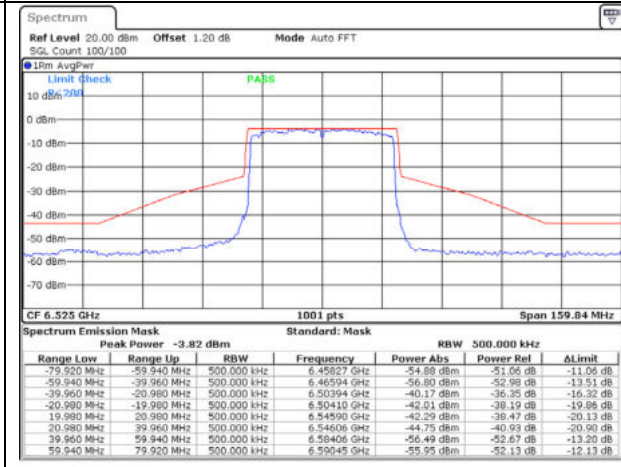

802.11ax40 / 6485MHz / Chain A - CDD

802.11ax40 / 6485MHz / Chain B - CDD

802.11ax40 / 6485MHz / Chain C - CDD

802.11ax40 / 6485MHz / Chain D - CDD

802.11ax40 / 6525MHz / Chain A - CDD

802.11ax40 / 6525MHz / Chain B - CDD

802.11ax40 / 6525MHz / Chain C - CDD

802.11ax40 / 6525MHz / Chain D - CDD

802.11ax40 / 6565MHz / Chain A - CDD

802.11ax40 / 6565MHz / Chain B - CDD

802.11ax40 / 6565MHz / Chain C - CDD

802.11ax40 / 6565MHz / Chain D - CDD