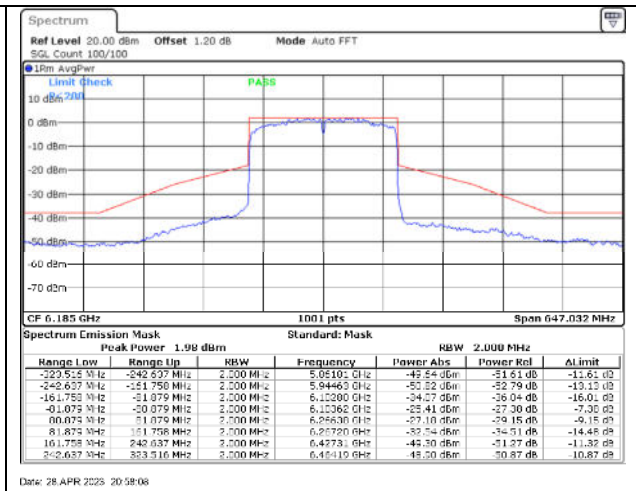

802.11ax80 / 6865MHz / Chain C - CDD

802.11ax80 / 6865MHz / Chain D - CDD

802.11ax80 / 6945MHz / Chain A - CDD

802.11ax80 / 6945MHz / Chain B - CDD

802.11ax80 / 6945MHz / Chain C - CDD

802.11ax80 / 6945MHz / Chain D - CDD

802.11ax80 / 7025MHz / Chain A - CDD

802.11ax80 / 7025MHz / Chain B - CDD

802.11ax80 / 7025MHz / Chain C - CDD

802.11ax80 / 7025MHz / Chain D - CDD

802.11ax160 / 6185MHz / Chain A - CDD

802.11ax160 / 6185MHz / Chain B - CDD

802.11ax160 / 6185MHz / Chain C - CDD

802.11ax160 / 6185MHz / Chain D - CDD

802.11ax160 / 6345MHz / Chain A - CDD

802.11ax160 / 6345MHz / Chain B - CDD

802.11ax160 / 6345MHz / Chain C - CDD

802.11ax160 / 6345MHz / Chain D - CDD