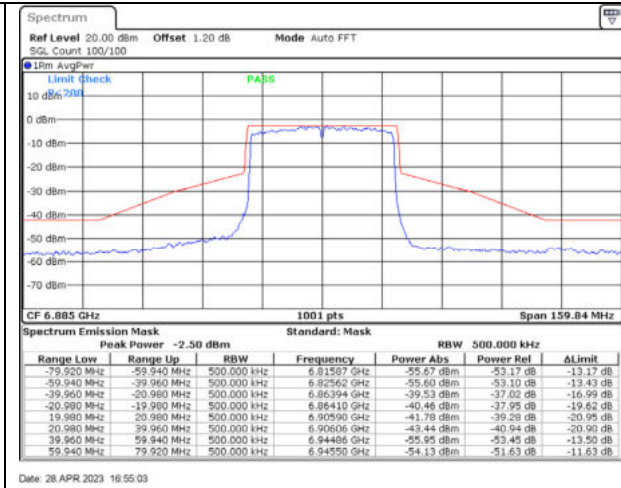

802.11ax40 / 6725MHz / Chain A - CDD

802.11ax40 / 6725MHz / Chain B - CDD

802.11ax40 / 6725MHz / Chain C - CDD

802.11ax40 / 6725MHz / Chain D - CDD

802.11ax40 / 6845MHz / Chain A - CDD

802.11ax40 / 6845MHz / Chain B - CDD

802.11ax40 / 6845MHz / Chain C - CDD

802.11ax40 / 6845MHz / Chain D - CDD

802.11ax40 / 6885MHz / Chain A - CDD

802.11ax40 / 6885MHz / Chain B - CDD

802.11ax40 / 6885MHz / Chain C - CDD

802.11ax40 / 6885MHz / Chain D - CDD