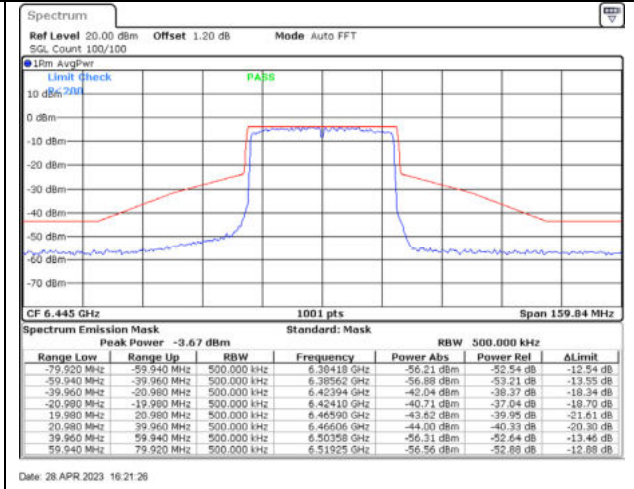

802.11ax40 / 6245MHz / Chain A - CDD

802.11ax40 / 6245MHz / Chain B - CDD

802.11ax40 / 6245MHz / Chain C - CDD

802.11ax40 / 6245MHz / Chain D - CDD

802.11ax40 / 6405MHz / Chain A - CDD

802.11ax40 / 6405MHz / Chain B - CDD

802.11ax40 / 6405MHz / Chain C - CDD

802.11ax40 / 6405MHz / Chain D - CDD

802.11ax40 / 6445MHz / Chain A - CDD

802.11ax40 / 6445MHz / Chain B - CDD

802.11ax40 / 6445MHz / Chain C - CDD

802.11ax40 / 6445MHz / Chain D - CDD