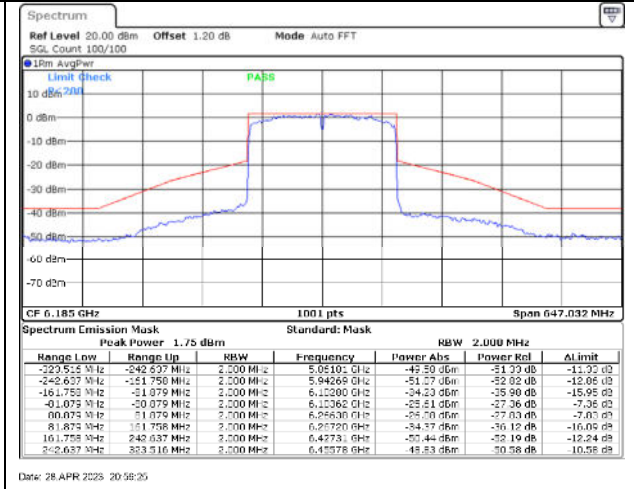

802.11ax80 / 6785MHz / Chain A - CDD

802.11ax80 / 6785MHz / Chain B - CDD

802.11ax80 / 6785MHz / Chain C - CDD

802.11ax80 / 6785MHz / Chain D - CDD

802.11ax80 / 6865MHz / Chain A - CDD

802.11ax80 / 6865MHz / Chain B - CDD

802.11ax80 / 6865MHz / Chain C - CDD

802.11ax80 / 6865MHz / Chain D - CDD

802.11ax80 / 6945MHz / Chain A - CDD

802.11ax80 / 6945MHz / Chain B - CDD

802.11ax80 / 6945MHz / Chain C - CDD

802.11ax80 / 6945MHz / Chain D - CDD

802.11ax80 / 7025MHz / Chain A - CDD

802.11ax80 / 7025MHz / Chain B - CDD

802.11ax80 / 7025MHz / Chain C - CDD

802.11ax80 / 7025MHz / Chain D - CDD

802.11ax160 / 6185MHz / Chain A - CDD

802.11ax160 / 6185MHz / Chain B - CDD