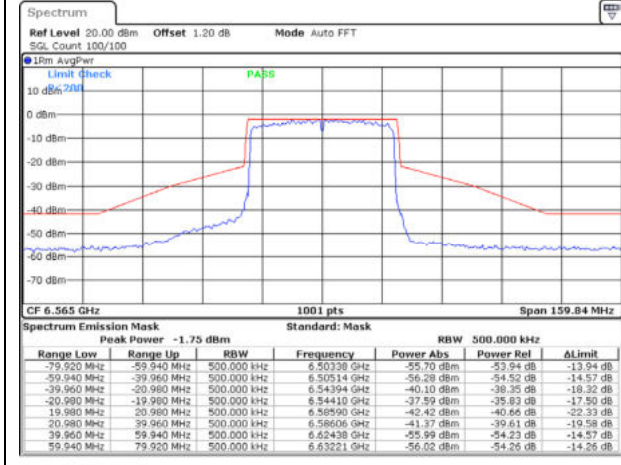

802.11ax40 / 6485MHz / Chain A - CDD

802.11ax40 / 6485MHz / Chain B - CDD

802.11ax40 / 6485MHz / Chain C - CDD

802.11ax40 / 6485MHz / Chain D - CDD

802.11ax40 / 6525MHz / Chain A - CDD

802.11ax40 / 6525MHz / Chain B - CDD

802.11ax40 / 6525MHz / Chain C - CDD

802.11ax40 / 6525MHz / Chain D - CDD

802.11ax40 / 6565MHz / Chain A - CDD

802.11ax40 / 6565MHz / Chain B - CDD

802.11ax40 / 6565MHz / Chain C - CDD

802.11ax40 / 6565MHz / Chain D - CDD