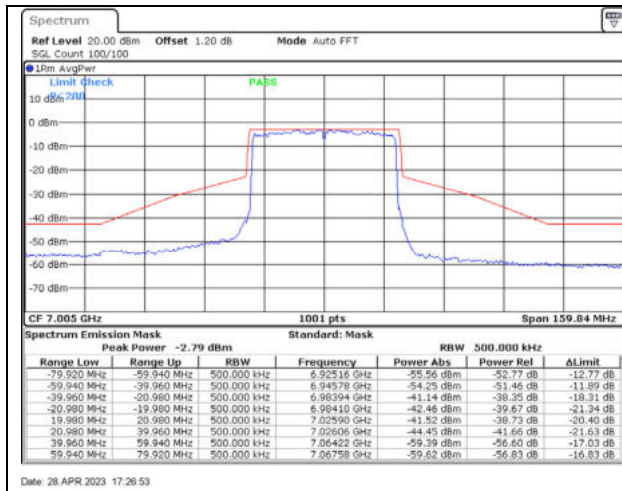

802.11ax40 / 6845MHz / Chain C - CDD

802.11ax40 / 6845MHz / Chain D - CDD

802.11ax40 / 6885MHz / Chain A - CDD

802.11ax40 / 6885MHz / Chain B - CDD

802.11ax40 / 6885MHz / Chain C - CDD

802.11ax40 / 6885MHz / Chain D - CDD

802.11ax40 / 6925MHz / Chain A - CDD

802.11ax40 / 6925MHz / Chain B - CDD

802.11ax40 / 6925MHz / Chain C - CDD

802.11ax40 / 6925MHz / Chain D - CDD

802.11ax40 / 7005MHz / Chain A - CDD

802.11ax40 / 7005MHz / Chain B - CDD