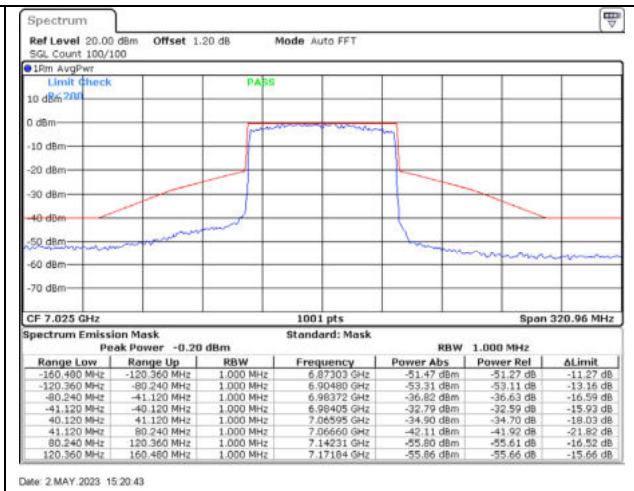

802.11ax80 / 6785MHz / Chain A - CDD

802.11ax80 / 6785MHz / Chain B - CDD

802.11ax80 / 6785MHz / Chain C - CDD

802.11ax80 / 6785MHz / Chain D - CDD

802.11ax80 / 6865MHz / Chain A - CDD

802.11ax80 / 6865MHz / Chain B - CDD

802.11ax80 / 6865MHz / Chain C - CDD

802.11ax80 / 6865MHz / Chain D - CDD

802.11ax80 / 6945MHz / Chain A - CDD

802.11ax80 / 6945MHz / Chain B - CDD

802.11ax80 / 6945MHz / Chain C - CDD

802.11ax80 / 6945MHz / Chain D - CDD

802.11ax80 / 7025MHz / Chain A - CDD

802.11ax80 / 7025MHz / Chain B - CDD

802.11ax80 / 7025MHz / Chain C - CDD

802.11ax80 / 7025MHz / Chain D - CDD

802.11ax160 / 6185MHz / Chain A - CDD

802.11ax160 / 6185MHz / Chain B - CDD