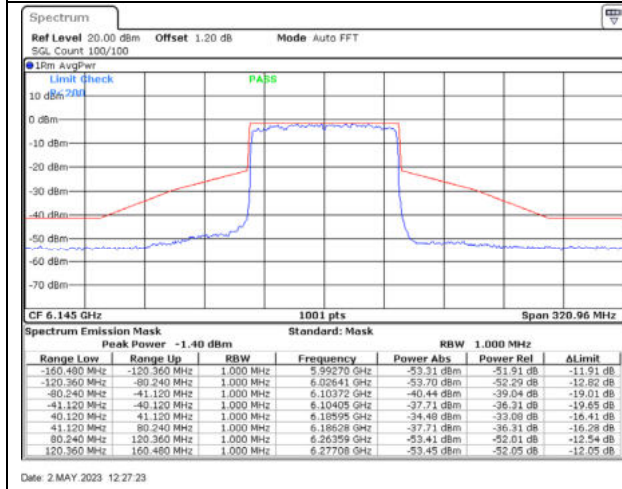

802.11ax40 / 6925MHz / Chain A - CDD

802.11ax40 / 6925MHz / Chain B - CDD

802.11ax40 / 6925MHz / Chain C - CDD

802.11ax40 / 6925MHz / Chain D - CDD

802.11ax40 / 7005MHz / Chain A - CDD

802.11ax40 / 7005MHz / Chain B - CDD

802.11ax40 / 7005MHz / Chain C - CDD

802.11ax40 / 7005MHz / Chain D - CDD

802.11ax40 / 7085MHz / Chain A - CDD

802.11ax40 / 7085MHz / Chain B - CDD

802.11ax40 / 7085MHz / Chain C - CDD

802.11ax40 / 7085MHz / Chain D - CDD

802.11ax80 / 6145MHz / Chain A - CDD

802.11ax80 / 6145MHz / Chain B - CDD

802.11ax80 / 6145MHz / Chain C - CDD

802.11ax80 / 6145MHz / Chain D - CDD

802.11ax80 / 6225MHz / Chain A - CDD

802.11ax80 / 6225MHz / Chain B - CDD