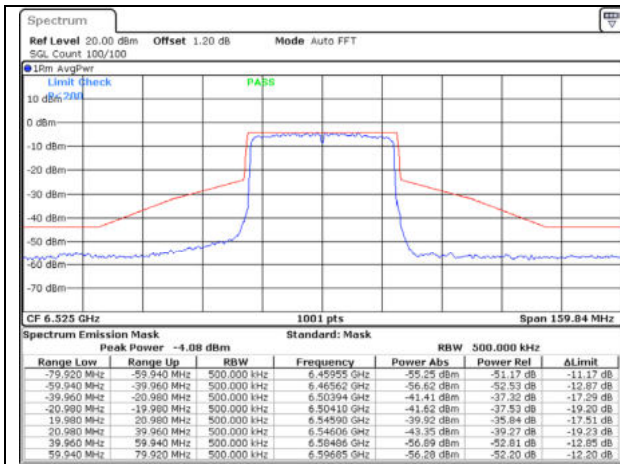

802.11ax40 / 6485MHz / Chain A - CDD

802.11ax40 / 6485MHz / Chain B - CDD

802.11ax40 / 6485MHz / Chain C - CDD

802.11ax40 / 6485MHz / Chain D - CDD

802.11ax40 / 6525MHz / Chain A - CDD

802.11ax40 / 6525MHz / Chain B - CDD

802.11ax40 / 6525MHz / Chain C - CDD

802.11ax40 / 6525MHz / Chain D - CDD

802.11ax40 / 6565MHz / Chain A - CDD

802.11ax40 / 6565MHz / Chain B - CDD

802.11ax40 / 6565MHz / Chain C - CDD

802.11ax40 / 6565MHz / Chain D - CDD