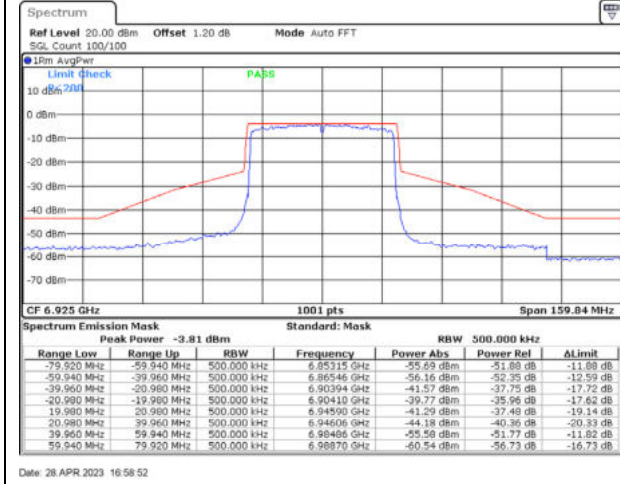

802.11ax40 / 6845MHz / Chain C - CDD

802.11ax40 / 6845MHz / Chain D - CDD

802.11ax40 / 6885MHz / Chain A - CDD

802.11ax40 / 6885MHz / Chain B - CDD

802.11ax40 / 6885MHz / Chain C - CDD

802.11ax40 / 6885MHz / Chain D - CDD

802.11ax40 / 6925MHz / Chain A - CDD

802.11ax40 / 6925MHz / Chain B - CDD

802.11ax40 / 6925MHz / Chain C - CDD

802.11ax40 / 6925MHz / Chain D - CDD

802.11ax40 / 7005MHz / Chain A - CDD

802.11ax40 / 7005MHz / Chain B - CDD