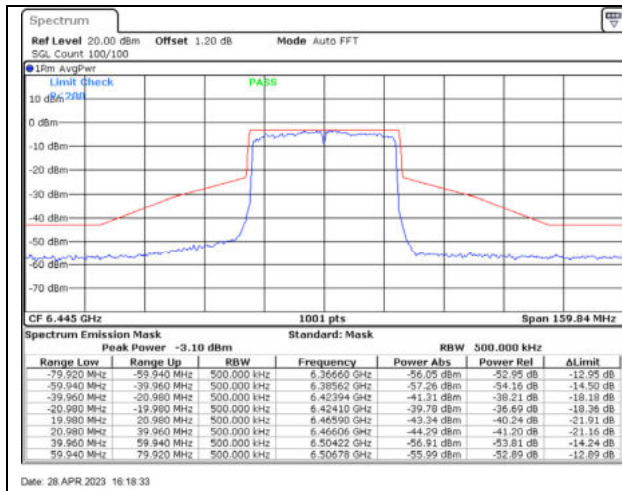

802.11ax40 / 6245MHz / Chain A - CDD

802.11ax40 / 6245MHz / Chain B - CDD

802.11ax40 / 6245MHz / Chain C - CDD

802.11ax40 / 6245MHz / Chain D - CDD

802.11ax40 / 6405MHz / Chain A - CDD

802.11ax40 / 6405MHz / Chain B - CDD

802.11ax40 / 6405MHz / Chain C - CDD

802.11ax40 / 6405MHz / Chain D - CDD

802.11ax40 / 6445MHz / Chain A - CDD

802.11ax40 / 6445MHz / Chain B - CDD

802.11ax40 / 6445MHz / Chain C - CDD

802.11ax40 / 6445MHz / Chain D - CDD