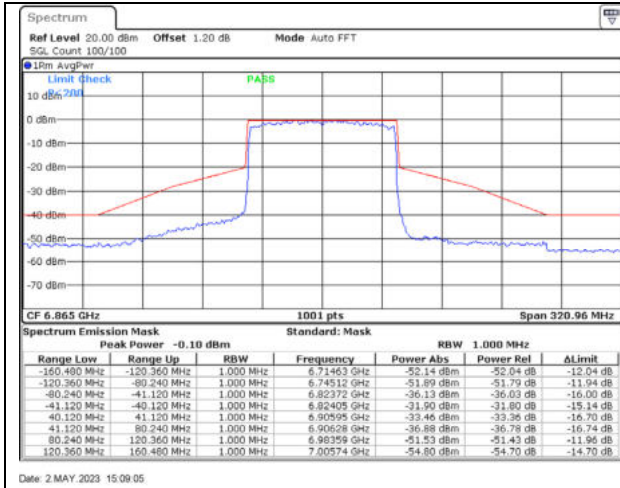

Date: 2 MAY 2023 14:52:25

802.11ax80 / 6545MHz / Chain D - CDD

Date: 2 MAY 2023 14:51:12

802.11ax80 / 6625MHz / Chain A - CDD

802.11ax80 / 6625MHz / Chain B - CDD

802.11ax80 / 6705MHz / Chain C - CDD

802.11ax80 / 6705MHz / Chain D - CDD

802.11ax80 / 6785MHz / Chain A - CDD

802.11ax80 / 6785MHz / Chain B - CDD

802.11ax80 / 6785MHz / Chain C - CDD

802.11ax80 / 6785MHz / Chain D - CDD

802.11ax80 / 6865MHz / Chain A - CDD

802.11ax80 / 6865MHz / Chain B - CDD

802.11ax80 / 6865MHz / Chain C - CDD

802.11ax80 / 6865MHz / Chain D - CDD

802.11ax80 / 6945MHz / Chain A - CDD

802.11ax80 / 6945MHz / Chain B - CDD

802.11ax80 / 6945MHz / Chain C - CDD

802.11ax80 / 6945MHz / Chain D - CDD