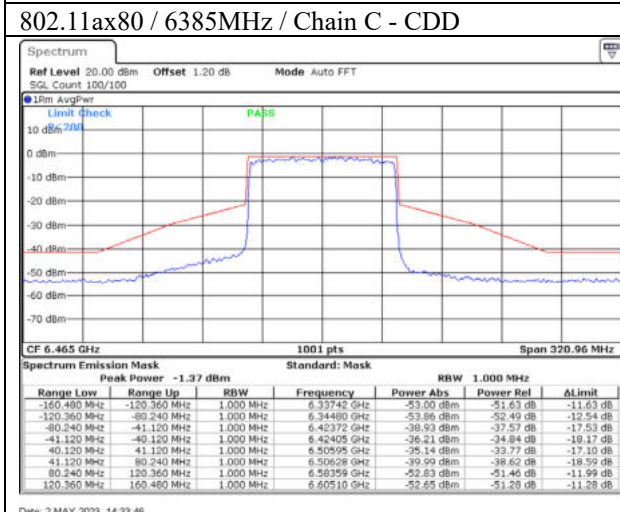

802.11ax40 / 7005MHz / Chain C - CDD

802.11ax40 / 7005MHz / Chain D - CDD

802.11ax40 / 7085MHz / Chain A - CDD

802.11ax40 / 7085MHz / Chain B - CDD

802.11ax40 / 7085MHz / Chain C - CDD

802.11ax40 / 7085MHz / Chain D - CDD

802.11ax80 / 6145MHz / Chain A - CDD

802.11ax80 / 6145MHz / Chain B - CDD

802.11ax80 / 6145MHz / Chain C - CDD

802.11ax80 / 6145MHz / Chain D - CDD

802.11ax80 / 6225MHz / Chain A - CDD

802.11ax80 / 6225MHz / Chain B - CDD

802.11ax80 / 6225MHz / Chain C - CDD

802.11ax80 / 6225MHz / Chain D - CDD

802.11ax80 / 6385MHz / Chain A - CDD

802.11ax80 / 6385MHz / Chain B - CDD

802.11ax80 / 6465MHz / Chain C - CDD

802.11ax80 / 6465MHz / Chain D - CDD