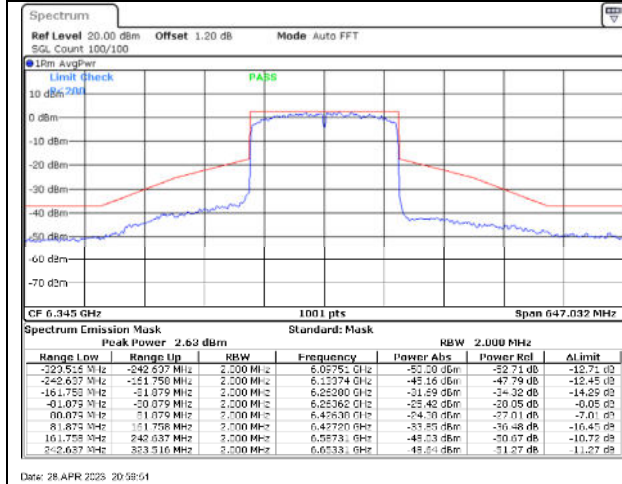

802.11ax80 / 6865MHz / Chain C - CDD

802.11ax80 / 6865MHz / Chain D - CDD

802.11ax80 / 6945MHz / Chain A - CDD

802.11ax80 / 6945MHz / Chain B - CDD

802.11ax80 / 6945MHz / Chain C - CDD

802.11ax80 / 6945MHz / Chain D - CDD

802.11ax80 / 7025MHz / Chain A - CDD

802.11ax80 / 7025MHz / Chain B - CDD

802.11ax80 / 7025MHz / Chain C - CDD

802.11ax80 / 7025MHz / Chain D - CDD

802.11ax160 / 6185MHz / Chain A - CDD

802.11ax160 / 6185MHz / Chain B - CDD

802.11ax160 / 6185MHz / Chain C - CDD

802.11ax160 / 6185MHz / Chain D - CDD

802.11ax160 / 6345MHz / Chain A - CDD

802.11ax160 / 6345MHz / Chain B - CDD

802.11ax160 / 6345MHz / Chain C - CDD

802.11ax160 / 6345MHz / Chain D - CDD