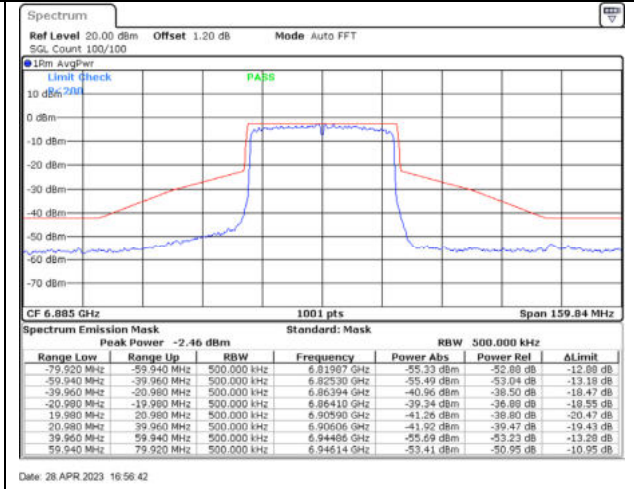

802.11ax40 / 6725MHz / Chain A - CDD

802.11ax40 / 6725MHz / Chain B - CDD

802.11ax40 / 6725MHz / Chain C - CDD

802.11ax40 / 6725MHz / Chain D - CDD

802.11ax40 / 6845MHz / Chain A - CDD

802.11ax40 / 6845MHz / Chain B - CDD

802.11ax40 / 6845MHz / Chain C - CDD

802.11ax40 / 6845MHz / Chain D - CDD

802.11ax40 / 6885MHz / Chain A - CDD

802.11ax40 / 6885MHz / Chain B - CDD

802.11ax40 / 6885MHz / Chain C - CDD

802.11ax40 / 6885MHz / Chain D - CDD