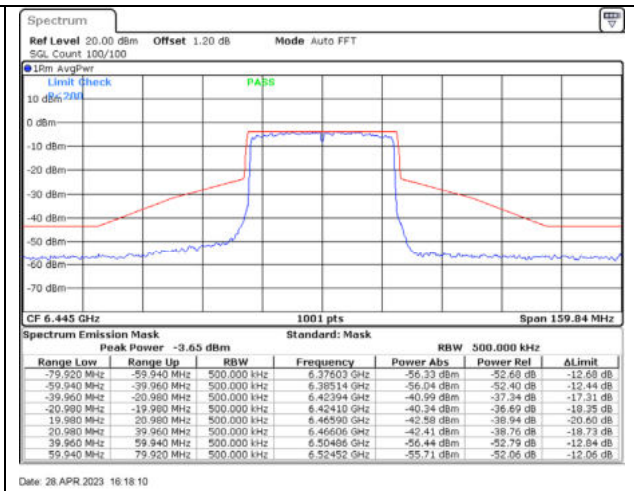

802.11ax20 / 7095MHz / Chain C - CDD

802.11ax20 / 7095MHz / Chain D - CDD

802.11ax40 / 6125MHz / Chain A - CDD

802.11ax40 / 6125MHz / Chain B - CDD

802.11ax40 / 6125MHz / Chain C - CDD

802.11ax40 / 6125MHz / Chain D - CDD

802.11ax40 / 6245MHz / Chain A - CDD

802.11ax40 / 6245MHz / Chain B - CDD

802.11ax40 / 6245MHz / Chain C - CDD

802.11ax40 / 6245MHz / Chain D - CDD

802.11ax40 / 6405MHz / Chain A - CDD

802.11ax40 / 6405MHz / Chain B - CDD

802.11ax40 / 6405MHz / Chain C - CDD

802.11ax40 / 6405MHz / Chain D - CDD

802.11ax40 / 6445MHz / Chain A - CDD

802.11ax40 / 6445MHz / Chain B - CDD

802.11ax40 / 6445MHz / Chain C - CDD

802.11ax40 / 6445MHz / Chain D - CDD