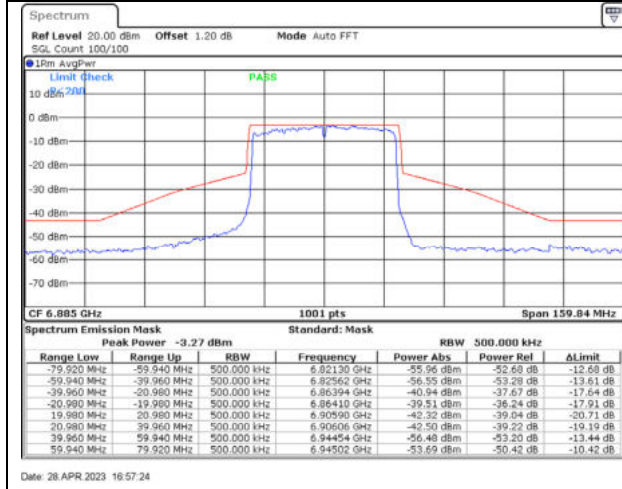

802.11ax40 / 6525MHz / Chain C - CDD

802.11ax40 / 6525MHz / Chain D - CDD

802.11ax40 / 6565MHz / Chain A - CDD

802.11ax40 / 6565MHz / Chain B - CDD

802.11ax40 / 6565MHz / Chain C - CDD

802.11ax40 / 6565MHz / Chain D - CDD

802.11ax40 / 6725MHz / Chain A - CDD

802.11ax40 / 6725MHz / Chain B - CDD

802.11ax40 / 6725MHz / Chain C - CDD

802.11ax40 / 6725MHz / Chain D - CDD

802.11ax40 / 6845MHz / Chain A - CDD

802.11ax40 / 6845MHz / Chain B - CDD

802.11ax40 / 6845MHz / Chain C - CDD

802.11ax40 / 6845MHz / Chain D - CDD

802.11ax40 / 6885MHz / Chain A - CDD

802.11ax40 / 6885MHz / Chain B - CDD

802.11ax40 / 6885MHz / Chain C - CDD

802.11ax40 / 6885MHz / Chain D - CDD