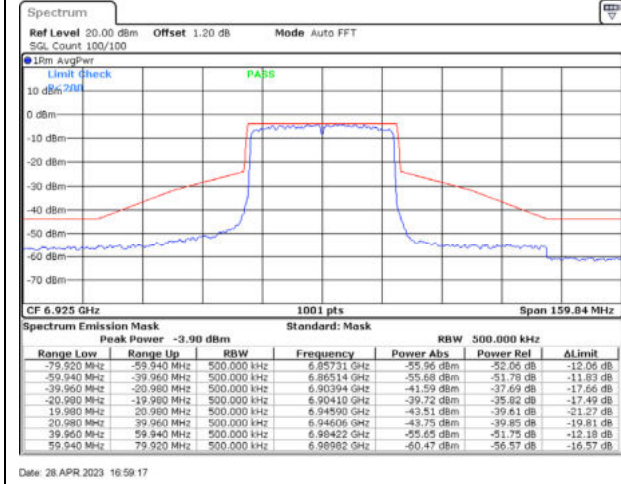

802.11ax40 / 6845MHz / Chain C - CDD

802.11ax40 / 6845MHz / Chain D - CDD

802.11ax40 / 6885MHz / Chain A - CDD

802.11ax40 / 6885MHz / Chain B - CDD

802.11ax40 / 6885MHz / Chain C - CDD

802.11ax40 / 6885MHz / Chain D - CDD

802.11ax40 / 6925MHz / Chain A - CDD

802.11ax40 / 6925MHz / Chain B - CDD

802.11ax40 / 6925MHz / Chain C - CDD

802.11ax40 / 6925MHz / Chain D - CDD

802.11ax40 / 7005MHz / Chain A - CDD

802.11ax40 / 7005MHz / Chain B - CDD