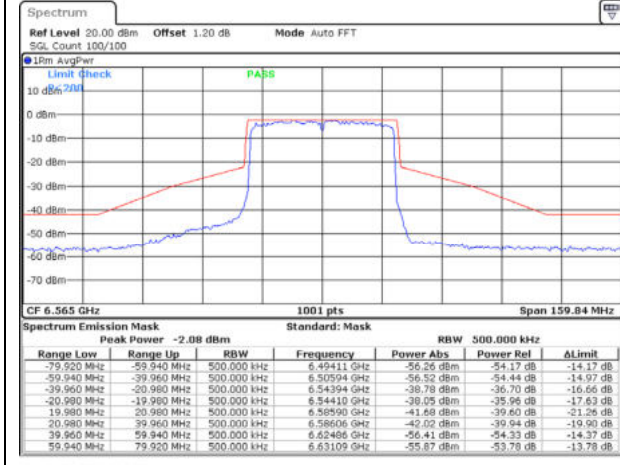

802.11ax40 / 6485MHz / Chain A - CDD

802.11ax40 / 6485MHz / Chain B - CDD

802.11ax40 / 6485MHz / Chain C - CDD

802.11ax40 / 6485MHz / Chain D - CDD

802.11ax40 / 6525MHz / Chain A - CDD

802.11ax40 / 6525MHz / Chain B - CDD

802.11ax40 / 6525MHz / Chain C - CDD

802.11ax40 / 6525MHz / Chain D - CDD

802.11ax40 / 6565MHz / Chain A - CDD

802.11ax40 / 6565MHz / Chain B - CDD

802.11ax40 / 6565MHz / Chain C - CDD

802.11ax40 / 6565MHz / Chain D - CDD