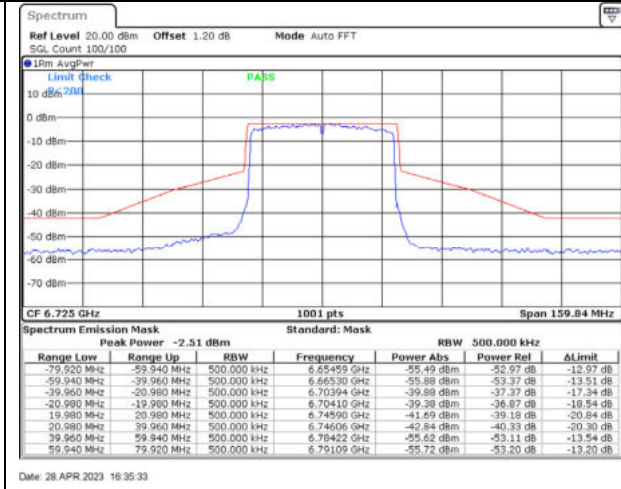

802.11ax40 / 6485MHz / Chain A - CDD

802.11ax40 / 6485MHz / Chain B - CDD

802.11ax40 / 6485MHz / Chain C - CDD

802.11ax40 / 6485MHz / Chain D - CDD

802.11ax40 / 6525MHz / Chain A - CDD

802.11ax40 / 6525MHz / Chain B - CDD

802.11ax40 / 6525MHz / Chain C - CDD

802.11ax40 / 6525MHz / Chain D - CDD

802.11ax40 / 6565MHz / Chain A - CDD

802.11ax40 / 6565MHz / Chain B - CDD

802.11ax40 / 6565MHz / Chain C - CDD

802.11ax40 / 6565MHz / Chain D - CDD

802.11ax40 / 6725MHz / Chain A - CDD

802.11ax40 / 6725MHz / Chain B - CDD

802.11ax40 / 6725MHz / Chain C - CDD

802.11ax40 / 6725MHz / Chain D - CDD

802.11ax40 / 6845MHz / Chain A - CDD

802.11ax40 / 6845MHz / Chain B - CDD