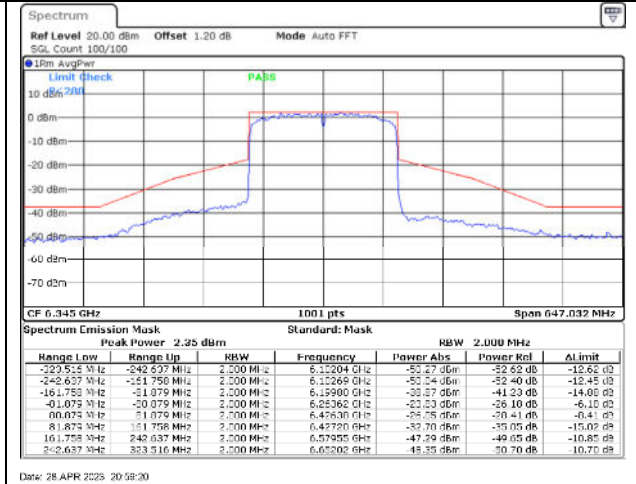

802.11ax80 / 6865MHz / Chain C - CDD

802.11ax80 / 6865MHz / Chain D - CDD

802.11ax80 / 6945MHz / Chain A - CDD

802.11ax80 / 6945MHz / Chain B - CDD

802.11ax80 / 6945MHz / Chain C - CDD

802.11ax80 / 6945MHz / Chain D - CDD

802.11ax80 / 7025MHz / Chain A - CDD

802.11ax80 / 7025MHz / Chain B - CDD

802.11ax80 / 7025MHz / Chain C - CDD

802.11ax80 / 7025MHz / Chain D - CDD

802.11ax160 / 6185MHz / Chain A - CDD

802.11ax160 / 6185MHz / Chain B - CDD

802.11ax160 / 6185MHz / Chain C - CDD

802.11ax160 / 6185MHz / Chain D - CDD

802.11ax160 / 6345MHz / Chain A - CDD

802.11ax160 / 6345MHz / Chain B - CDD

802.11ax160 / 6345MHz / Chain C - CDD

802.11ax160 / 6345MHz / Chain D - CDD