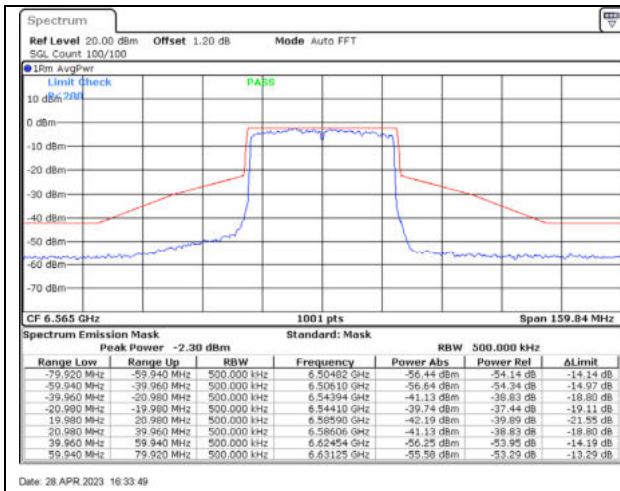

802.11ax40 / 6485MHz / Chain A - CDD

802.11ax40 / 6485MHz / Chain B - CDD

802.11ax40 / 6485MHz / Chain C - CDD

802.11ax40 / 6485MHz / Chain D - CDD

802.11ax40 / 6525MHz / Chain A - CDD

802.11ax40 / 6525MHz / Chain B - CDD

802.11ax40 / 6525MHz / Chain C - CDD

802.11ax40 / 6525MHz / Chain D - CDD

802.11ax40 / 6565MHz / Chain A - CDD

802.11ax40 / 6565MHz / Chain B - CDD

802.11ax40 / 6565MHz / Chain C - CDD

802.11ax40 / 6565MHz / Chain D - CDD