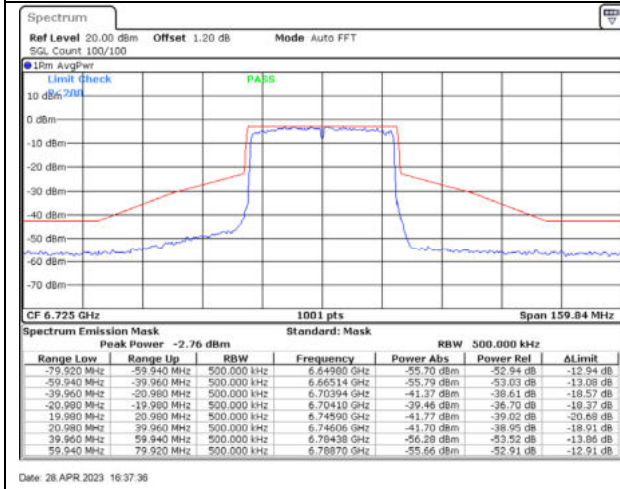

802.11ax40 / 6485MHz / Chain A - CDD

802.11ax40 / 6485MHz / Chain B - CDD

802.11ax40 / 6485MHz / Chain C - CDD

802.11ax40 / 6485MHz / Chain D - CDD

802.11ax40 / 6525MHz / Chain A - CDD

802.11ax40 / 6525MHz / Chain B - CDD

802.11ax40 / 6525MHz / Chain C - CDD

802.11ax40 / 6525MHz / Chain D - CDD

802.11ax40 / 6565MHz / Chain A - CDD

802.11ax40 / 6565MHz / Chain B - CDD

802.11ax40 / 6565MHz / Chain C - CDD

802.11ax40 / 6565MHz / Chain D - CDD

802.11ax40 / 6725MHz / Chain A - CDD

802.11ax40 / 6725MHz / Chain B - CDD

802.11ax40 / 6725MHz / Chain C - CDD

802.11ax40 / 6725MHz / Chain D - CDD

802.11ax40 / 6845MHz / Chain A - CDD

802.11ax40 / 6845MHz / Chain B - CDD