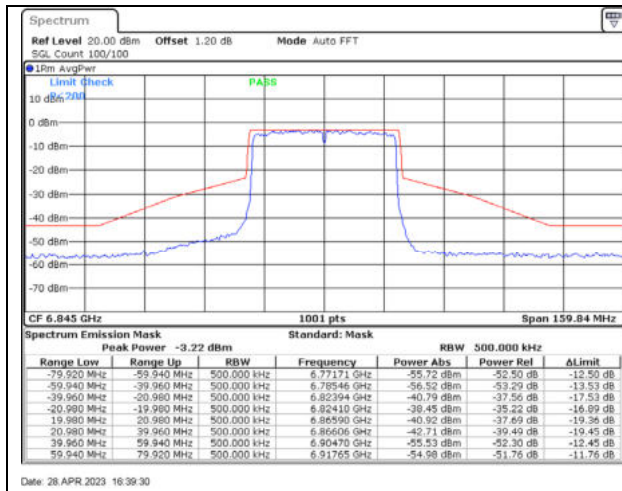

802.11ax40 / 6485MHz / Chain A - CDD

802.11ax40 / 6485MHz / Chain B - CDD

802.11ax40 / 6485MHz / Chain C - CDD

802.11ax40 / 6485MHz / Chain D - CDD

802.11ax40 / 6525MHz / Chain A - CDD

802.11ax40 / 6525MHz / Chain B - CDD

802.11ax40 / 6525MHz / Chain C - CDD

802.11ax40 / 6525MHz / Chain D - CDD

802.11ax40 / 6565MHz / Chain A - CDD

802.11ax40 / 6565MHz / Chain B - CDD

802.11ax40 / 6565MHz / Chain C - CDD

802.11ax40 / 6565MHz / Chain D - CDD

802.11ax40 / 6725MHz / Chain A - CDD

802.11ax40 / 6725MHz / Chain B - CDD

802.11ax40 / 6725MHz / Chain C - CDD

802.11ax40 / 6725MHz / Chain D - CDD

802.11ax40 / 6845MHz / Chain A - CDD

802.11ax40 / 6845MHz / Chain B - CDD