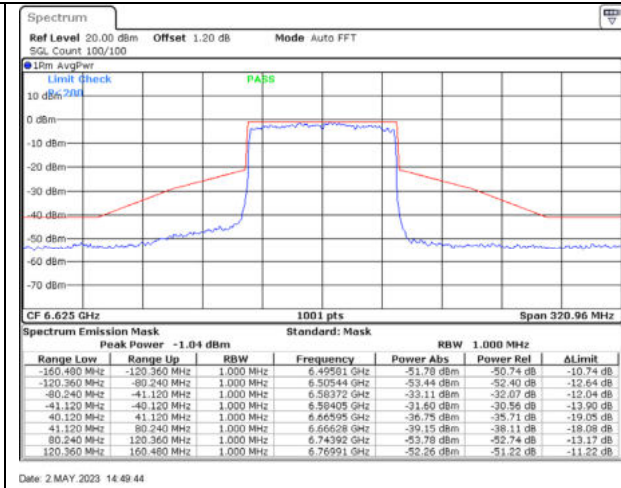

Date: 2 MAY 2023 14:52:25

802.11ax80 / 6545MHz / Chain D - CDD

Date: 2 MAY 2023 14:51:12

802.11ax80 / 6625MHz / Chain A - CDD

802.11ax80 / 6625MHz / Chain B - CDD

802.11ax80 / 6705MHz / Chain C - CDD

802.11ax80 / 6705MHz / Chain D - CDD

802.11ax80 / 6785MHz / Chain A - CDD

802.11ax80 / 6785MHz / Chain B - CDD

802.11ax80 / 6785MHz / Chain C - CDD

802.11ax80 / 6785MHz / Chain D - CDD

802.11ax80 / 6865MHz / Chain A - CDD

802.11ax80 / 6865MHz / Chain B - CDD