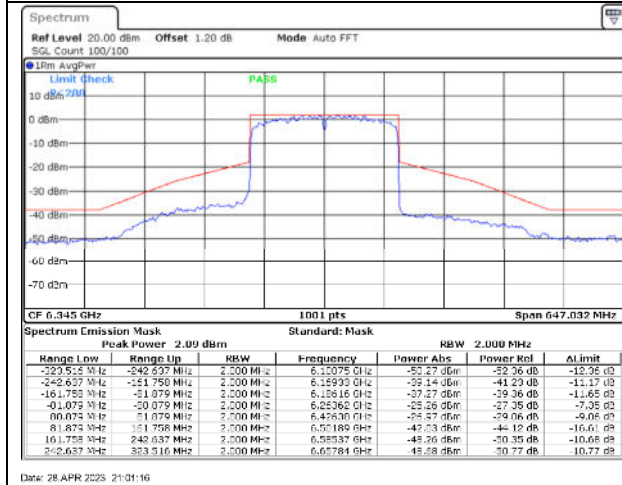

802.11ax80 / 6865MHz / Chain C - CDD

802.11ax80 / 6865MHz / Chain D - CDD

802.11ax80 / 6945MHz / Chain A - CDD

802.11ax80 / 6945MHz / Chain B - CDD

802.11ax80 / 6945MHz / Chain C - CDD

802.11ax80 / 6945MHz / Chain D - CDD

802.11ax80 / 7025MHz / Chain A - CDD

802.11ax80 / 7025MHz / Chain B - CDD

802.11ax80 / 7025MHz / Chain C - CDD

802.11ax80 / 7025MHz / Chain D - CDD

802.11ax160 / 6185MHz / Chain A - CDD

802.11ax160 / 6185MHz / Chain B - CDD

802.11ax160 / 6185MHz / Chain C - CDD

802.11ax160 / 6185MHz / Chain D - CDD

802.11ax160 / 6345MHz / Chain A - CDD

802.11ax160 / 6345MHz / Chain B - CDD

802.11ax160 / 6345MHz / Chain C - CDD

802.11ax160 / 6345MHz / Chain D - CDD