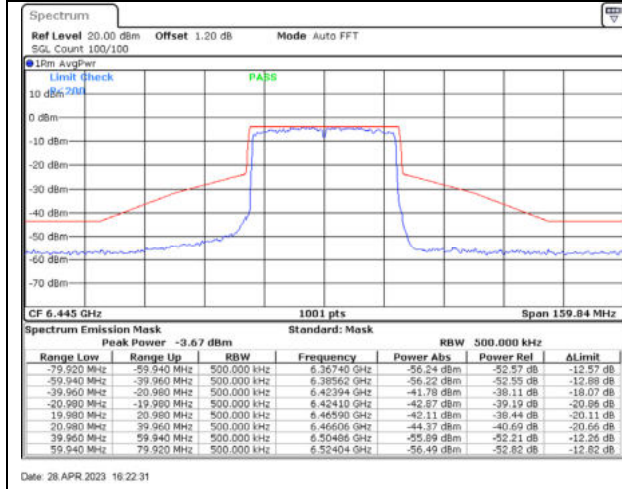

802.11ax20 / 7095MHz / Chain C - CDD

802.11ax20 / 7095MHz / Chain D - CDD

802.11ax40 / 6125MHz / Chain A - CDD

802.11ax40 / 6125MHz / Chain B - CDD

802.11ax40 / 6125MHz / Chain C - CDD

802.11ax40 / 6125MHz / Chain D - CDD

802.11ax40 / 6245MHz / Chain A - CDD

802.11ax40 / 6245MHz / Chain B - CDD

802.11ax40 / 6245MHz / Chain C - CDD

802.11ax40 / 6245MHz / Chain D - CDD

802.11ax40 / 6405MHz / Chain A - CDD

802.11ax40 / 6405MHz / Chain B - CDD

802.11ax40 / 6405MHz / Chain C - CDD

802.11ax40 / 6405MHz / Chain D - CDD

802.11ax40 / 6445MHz / Chain A - CDD

802.11ax40 / 6445MHz / Chain B - CDD

802.11ax40 / 6445MHz / Chain C - CDD

802.11ax40 / 6445MHz / Chain D - CDD