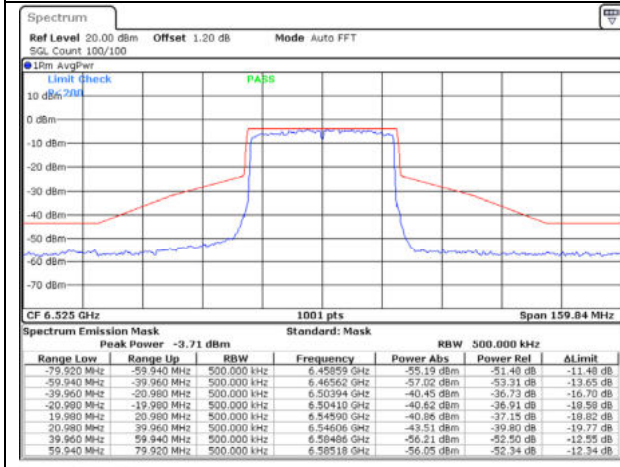

802.11ax40 / 6485MHz / Chain A - CDD

802.11ax40 / 6485MHz / Chain B - CDD

802.11ax40 / 6485MHz / Chain C - CDD

802.11ax40 / 6485MHz / Chain D - CDD

802.11ax40 / 6525MHz / Chain A - CDD

802.11ax40 / 6525MHz / Chain B - CDD

802.11ax40 / 6525MHz / Chain C - CDD

802.11ax40 / 6525MHz / Chain D - CDD

802.11ax40 / 6565MHz / Chain A - CDD

802.11ax40 / 6565MHz / Chain B - CDD

802.11ax40 / 6565MHz / Chain C - CDD

802.11ax40 / 6565MHz / Chain D - CDD