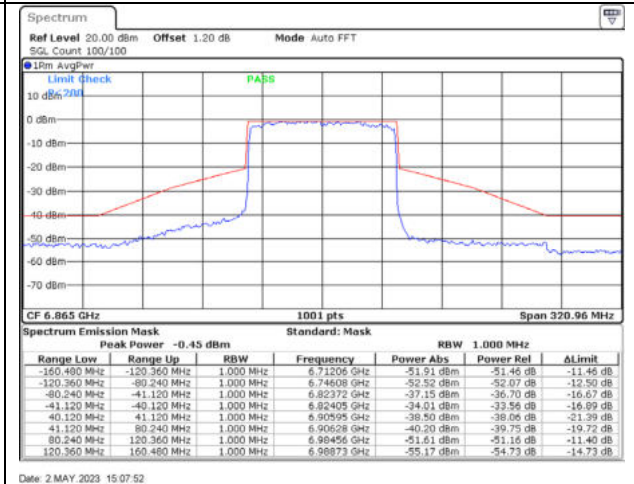

Date: 2 MAY 2023 14:52:25

802.11ax80 / 6545MHz / Chain D - CDD

Date: 2 MAY 2023 14:51:12

802.11ax80 / 6625MHz / Chain A - CDD

802.11ax80 / 6625MHz / Chain B - CDD

802.11ax80 / 6705MHz / Chain C - CDD

802.11ax80 / 6705MHz / Chain D - CDD

802.11ax80 / 6785MHz / Chain A - CDD

802.11ax80 / 6785MHz / Chain B - CDD

802.11ax80 / 6785MHz / Chain C - CDD

802.11ax80 / 6785MHz / Chain D - CDD

802.11ax80 / 6865MHz / Chain A - CDD

802.11ax80 / 6865MHz / Chain B - CDD