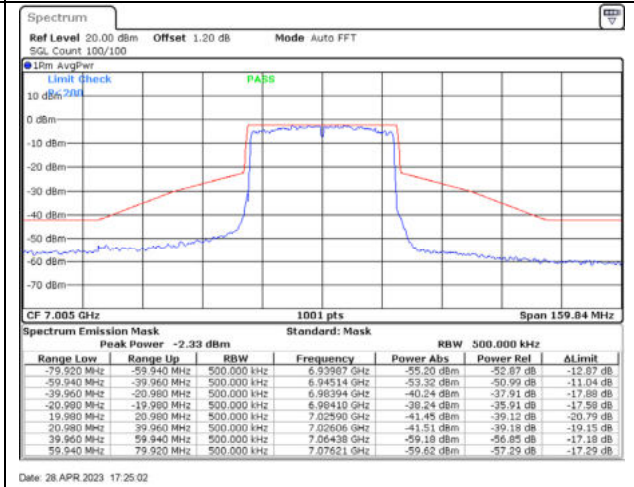

802.11ax40 / 6845MHz / Chain C - CDD

802.11ax40 / 6845MHz / Chain D - CDD

802.11ax40 / 6885MHz / Chain A - CDD

802.11ax40 / 6885MHz / Chain B - CDD

802.11ax40 / 6885MHz / Chain C - CDD

802.11ax40 / 6885MHz / Chain D - CDD

802.11ax40 / 6925MHz / Chain A - CDD

802.11ax40 / 6925MHz / Chain B - CDD

802.11ax40 / 6925MHz / Chain C - CDD

802.11ax40 / 6925MHz / Chain D - CDD

802.11ax40 / 7005MHz / Chain A - CDD

802.11ax40 / 7005MHz / Chain B - CDD

802.11ax40 / 7005MHz / Chain C - CDD

802.11ax40 / 7005MHz / Chain D - CDD

802.11ax40 / 7085MHz / Chain A - CDD

802.11ax40 / 7085MHz / Chain B - CDD

802.11ax40 / 7085MHz / Chain C - CDD

802.11ax40 / 7085MHz / Chain D - CDD