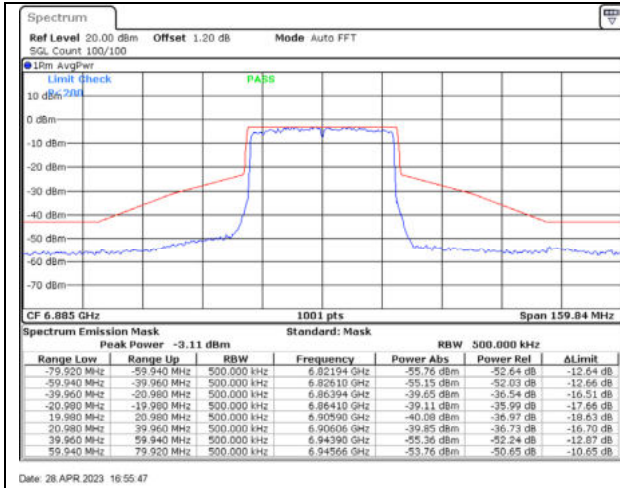

802.11ax40 / 6725MHz / Chain A - CDD

802.11ax40 / 6725MHz / Chain B - CDD

802.11ax40 / 6725MHz / Chain C - CDD

802.11ax40 / 6725MHz / Chain D - CDD

802.11ax40 / 6845MHz / Chain A - CDD

802.11ax40 / 6845MHz / Chain B - CDD

802.11ax40 / 6845MHz / Chain C - CDD

802.11ax40 / 6845MHz / Chain D - CDD

802.11ax40 / 6885MHz / Chain A - CDD

802.11ax40 / 6885MHz / Chain B - CDD

802.11ax40 / 6885MHz / Chain C - CDD

802.11ax40 / 6885MHz / Chain D - CDD