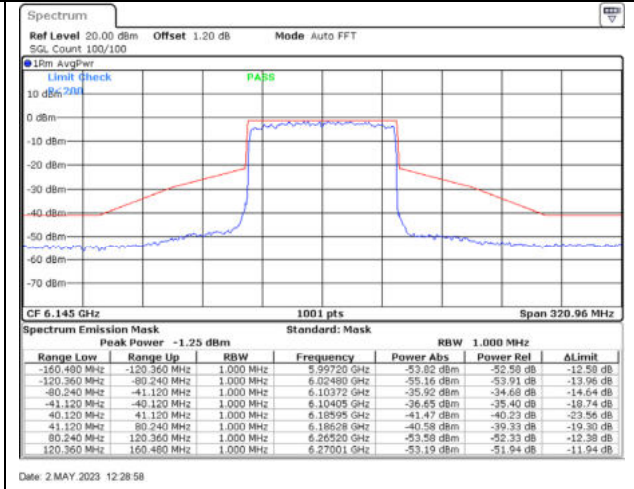

802.11ax40 / 6925MHz / Chain A - CDD

802.11ax40 / 6925MHz / Chain B - CDD

802.11ax40 / 6925MHz / Chain C - CDD

802.11ax40 / 6925MHz / Chain D - CDD

802.11ax40 / 7005MHz / Chain A - CDD

802.11ax40 / 7005MHz / Chain B - CDD

802.11ax40 / 7005MHz / Chain C - CDD

802.11ax40 / 7005MHz / Chain D - CDD

802.11ax40 / 7085MHz / Chain A - CDD

802.11ax40 / 7085MHz / Chain B - CDD

802.11ax40 / 7085MHz / Chain C - CDD

802.11ax40 / 7085MHz / Chain D - CDD

802.11ax80 / 6145MHz / Chain A - CDD

802.11ax80 / 6145MHz / Chain B - CDD

802.11ax80 / 6145MHz / Chain C - CDD

802.11ax80 / 6145MHz / Chain D - CDD

802.11ax80 / 6225MHz / Chain A - CDD

802.11ax80 / 6225MHz / Chain B - CDD