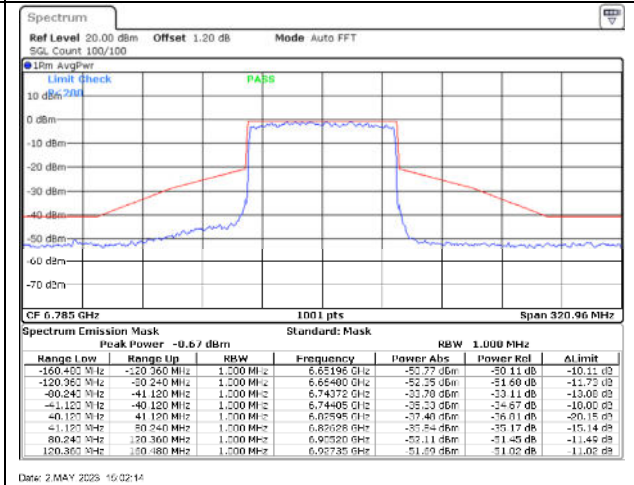

Date: 2 MAY 2023 14:52:25

802.11ax80 / 6545MHz / Chain D - CDD

Date: 2 MAY 2023 14:51:12

802.11ax80 / 6625MHz / Chain A - CDD

802.11ax80 / 6625MHz / Chain B - CDD

802.11ax80 / 6705MHz / Chain C - CDD

802.11ax80 / 6705MHz / Chain D - CDD

802.11ax80 / 6785MHz / Chain A - CDD

802.11ax80 / 6785MHz / Chain B - CDD

802.11ax80 / 6785MHz / Chain C - CDD

802.11ax80 / 6785MHz / Chain D - CDD

802.11ax80 / 6865MHz / Chain A - CDD

802.11ax80 / 6865MHz / Chain B - CDD