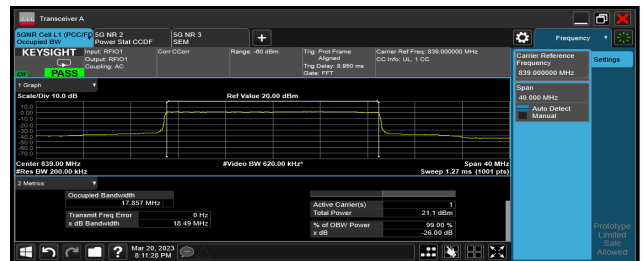

5G NR n5\_QPSK\_CH166800\_20 MHz

5G NR n5\_QPSK\_CH167300\_20 MHz

5G NR n5\_QPSK\_CH167800\_20 MHz

5G NR n5\_16QAM\_CH166800\_20 MHz

5G NR n5\_16QAM\_CH167300\_20 MHz

5G NR n5\_16QAM\_CH167800\_20 MHz

<p style="text-align: center;"><b>5G NR n5_64QAM_CH166800_20 MHz</b></p>	<p style="text-align: center;"><b>5G NR n5_64QAM_CH167300_20 MHz</b></p>
<p style="text-align: center;"><b>5G NR n5_64QAM_CH167800_20 MHz</b></p>	<p style="text-align: center;"><b>5G NR n5_256QAM_CH166800_20 MHz</b></p>
<p style="text-align: center;"><b>5G NR n5_256QAM_CH167300_20 MHz</b></p>	<p style="text-align: center;"><b>5G NR n5_256QAM_CH167800_20 MHz</b></p>