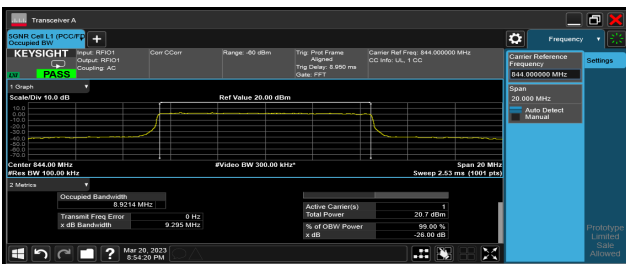

5G NR n5_64QAM_CH168800_10 MHz