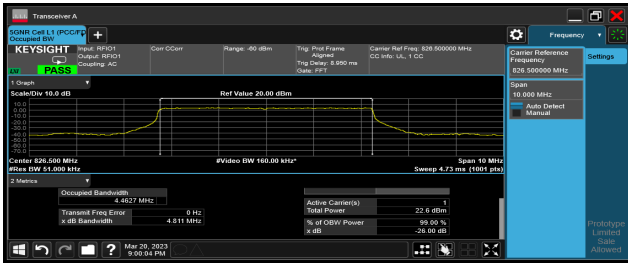

5G NR n5_pi/2 BPSK_CH165300_5 MHz