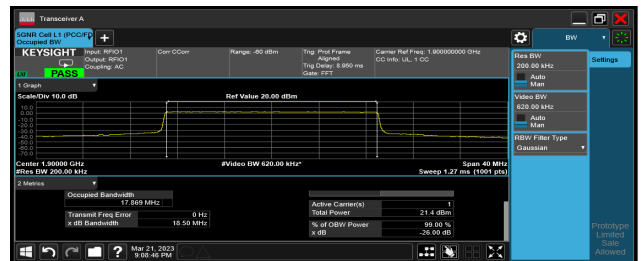

5G NR n2\_QPSK\_CH372000\_20 MHz

5G NR n2\_QPSK\_CH376000\_20 MHz

5G NR n2\_QPSK\_CH380000\_20 MHz

5G NR n2\_16QAM\_CH372000\_20 MHz

5G NR n2\_16QAM\_CH376000\_20 MHz

5G NR n2\_16QAM\_CH380000\_20 MHz

<p style="text-align: center;"><b>5G NR n2_64QAM_CH372000_20 MHz</b></p>	<p style="text-align: center;"><b>5G NR n2_64QAM_CH376000_20 MHz</b></p>
<p style="text-align: center;"><b>5G NR n2_64QAM_CH380000_20 MHz</b></p>	<p style="text-align: center;"><b>5G NR n2_256QAM_CH372000_20 MHz</b></p>
<p style="text-align: center;"><b>5G NR n2_256QAM_CH376000_20 MHz</b></p>	<p style="text-align: center;"><b>5G NR n2_256QAM_CH380000_20 MHz</b></p>