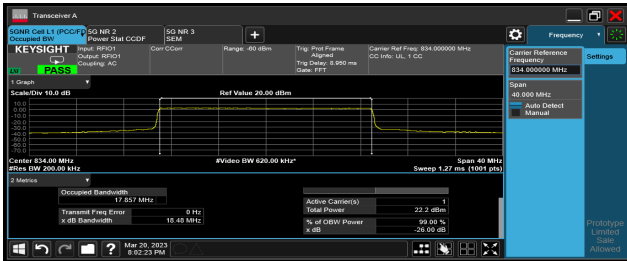

5G NR n5_QPSK_CH166800_20 MHz