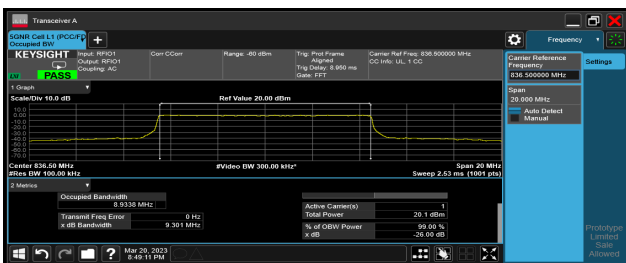

5G NR n5\_64QAM\_CH167300\_10 MHz

5G NR n5\_64QAM\_CH168800\_10 MHz

5G NR n5\_256QAM\_CH165800\_10 MHz

5G NR n5\_256QAM\_CH167300\_10 MHz

5G NR n5\_256QAM\_CH168800\_10 MHz

<p style="text-align: center;"><b>5G NR n5_pi/2 BPSK_CH166300_15 MHz</b></p>	<p style="text-align: center;"><b>5G NR n5_pi/2 BPSK_CH167300_15 MHz</b></p>
<p style="text-align: center;"><b>5G NR n5_pi/2 BPSK_CH168300_15 MHz</b></p>	<p style="text-align: center;"><b>5G NR n5_QPSK_CH166300_15 MHz</b></p>
<p style="text-align: center;"><b>5G NR n5_QPSK_CH167300_15 MHz</b></p>	<p style="text-align: center;"><b>5G NR n5_QPSK_CH168300_15 MHz</b></p>