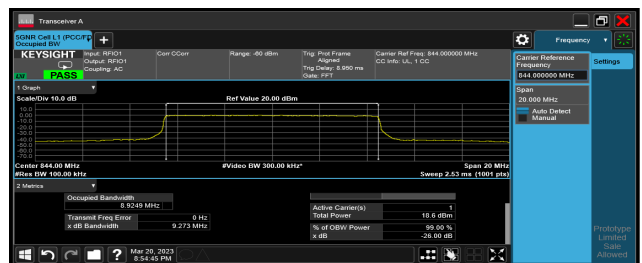

5G NR n5\_64QAM\_CH167300\_10 MHz

5G NR n5\_64QAM\_CH168800\_10 MHz

5G NR n5\_256QAM\_CH165800\_10 MHz

5G NR n5\_256QAM\_CH167300\_10 MHz

5G NR n5\_256QAM\_CH168800\_10 MHz

<p style="text-align: center;"><b>5G NR n5_pi/2 BPSK_CH166300_15 MHz</b></p>	<p style="text-align: center;"><b>5G NR n5_pi/2 BPSK_CH167300_15 MHz</b></p>
<p style="text-align: center;"><b>5G NR n5_pi/2 BPSK_CH168300_15 MHz</b></p>	<p style="text-align: center;"><b>5G NR n5_QPSK_CH166300_15 MHz</b></p>
<p style="text-align: center;"><b>5G NR n5_QPSK_CH167300_15 MHz</b></p>	<p style="text-align: center;"><b>5G NR n5_QPSK_CH168300_15 MHz</b></p>