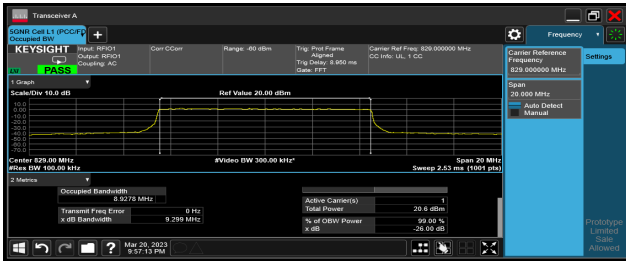

5G NR n5\_QPSK\_CH165800\_10 MHz

5G NR n5\_QPSK\_CH167300\_10 MHz

5G NR n5\_QPSK\_CH168800\_10 MHz

5G NR n5\_16QAM\_CH165800\_10 MHz

5G NR n5\_16QAM\_CH167300\_10 MHz

5G NR n5\_16QAM\_CH168800\_10 MHz

5G NR n5\_64QAM\_CH165800\_10 MHz