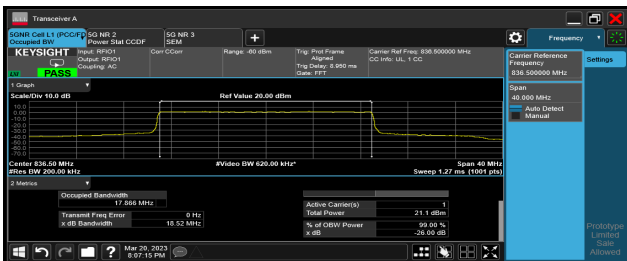

5G NR n5\_QPSK\_CH166800\_20 MHz

5G NR n5\_QPSK\_CH167300\_20 MHz

5G NR n5\_QPSK\_CH167800\_20 MHz

5G NR n5\_16QAM\_CH166800\_20 MHz

5G NR n5\_16QAM\_CH167300\_20 MHz

5G NR n5\_16QAM\_CH167800\_20 MHz

<p style="text-align: center;"><b>5G NR n5_64QAM_CH166800_20 MHz</b></p>	<p style="text-align: center;"><b>5G NR n5_64QAM_CH167300_20 MHz</b></p>
<p style="text-align: center;"><b>5G NR n5_64QAM_CH167800_20 MHz</b></p>	<p style="text-align: center;"><b>5G NR n5_256QAM_CH166800_20 MHz</b></p>
<p style="text-align: center;"><b>5G NR n5_256QAM_CH167300_20 MHz</b></p>	<p style="text-align: center;"><b>5G NR n5_256QAM_CH167800_20 MHz</b></p>