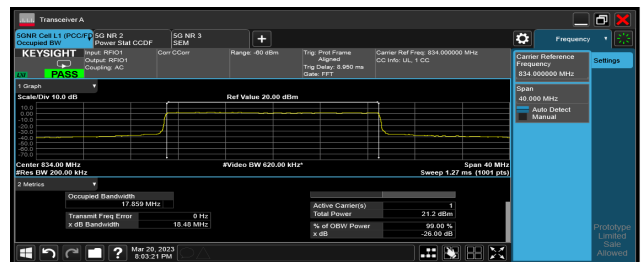

5G NR n5\_QPSK\_CH166800\_20 MHz

5G NR n5\_QPSK\_CH167300\_20 MHz

5G NR n5\_QPSK\_CH167800\_20 MHz

5G NR n5\_16QAM\_CH166800\_20 MHz

5G NR n5\_16QAM\_CH167300\_20 MHz

5G NR n5\_16QAM\_CH167800\_20 MHz

<p style="text-align: center;"><b>5G NR n5_64QAM_CH166800_20 MHz</b></p>	<p style="text-align: center;"><b>5G NR n5_64QAM_CH167300_20 MHz</b></p>
<p style="text-align: center;"><b>5G NR n5_64QAM_CH167800_20 MHz</b></p>	<p style="text-align: center;"><b>5G NR n5_256QAM_CH166800_20 MHz</b></p>
<p style="text-align: center;"><b>5G NR n5_256QAM_CH167300_20 MHz</b></p>	<p style="text-align: center;"><b>5G NR n5_256QAM_CH167800_20 MHz</b></p>