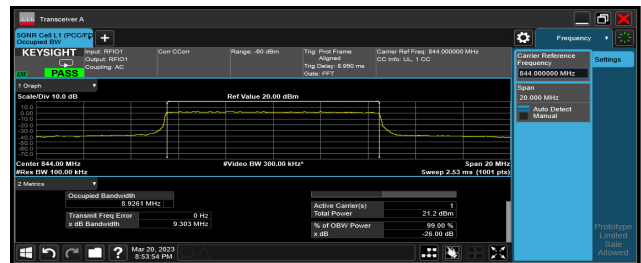

5G NR n5\_QPSK\_CH165800\_10 MHz

5G NR n5\_QPSK\_CH167300\_10 MHz

5G NR n5\_QPSK\_CH168800\_10 MHz

5G NR n5\_16QAM\_CH165800\_10 MHz

5G NR n5\_16QAM\_CH167300\_10 MHz

5G NR n5\_16QAM\_CH168800\_10 MHz

5G NR n5\_64QAM\_CH165800\_10 MHz