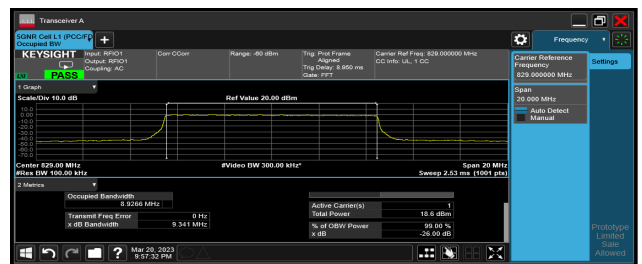

5G NR n5_256QAM_CH165800_10 MHz