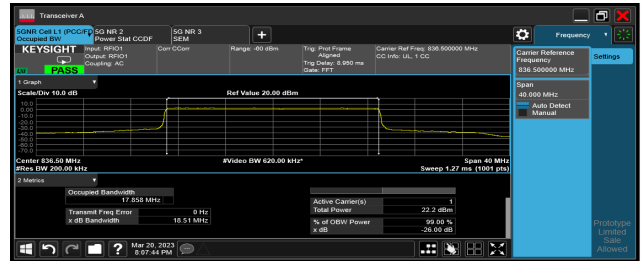

5G NR n5_QPSK_CH167300_20 MHz