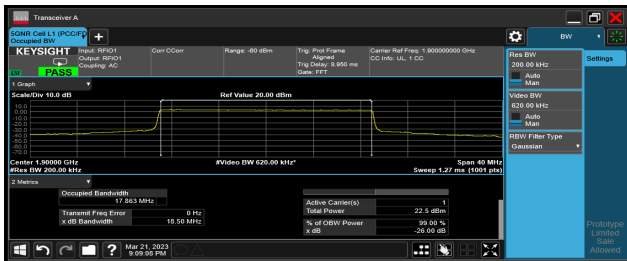

5G NR n2_QPSK_CH380000_20 MHz