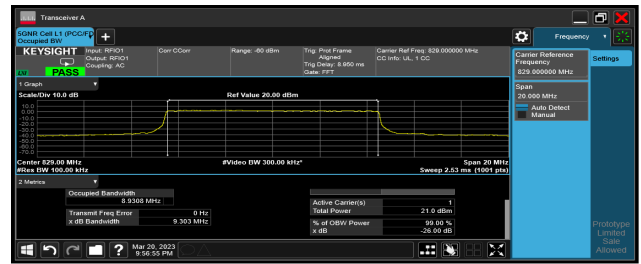

5G NR n5\_QPSK\_CH165800\_10 MHz

5G NR n5\_QPSK\_CH167300\_10 MHz

5G NR n5\_QPSK\_CH168800\_10 MHz

5G NR n5\_16QAM\_CH165800\_10 MHz

5G NR n5\_16QAM\_CH167300\_10 MHz

5G NR n5\_16QAM\_CH168800\_10 MHz

5G NR n5\_64QAM\_CH165800\_10 MHz