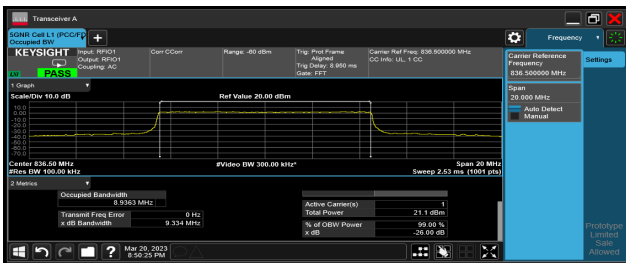

5G NR n5\_QPSK\_CH165800\_10 MHz

5G NR n5\_QPSK\_CH167300\_10 MHz

5G NR n5\_QPSK\_CH168800\_10 MHz

5G NR n5\_16QAM\_CH165800\_10 MHz

5G NR n5\_16QAM\_CH167300\_10 MHz

5G NR n5\_16QAM\_CH168800\_10 MHz

5G NR n5\_64QAM\_CH165800\_10 MHz