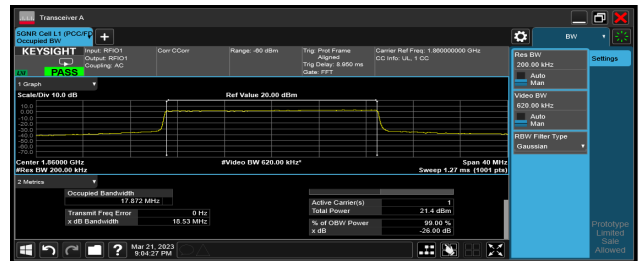

5G NR n2\_QPSK\_CH372000\_20 MHz

5G NR n2\_QPSK\_CH376000\_20 MHz

5G NR n2\_QPSK\_CH380000\_20 MHz

5G NR n2\_16QAM\_CH372000\_20 MHz

5G NR n2\_16QAM\_CH376000\_20 MHz

5G NR n2\_16QAM\_CH380000\_20 MHz

<p style="text-align: center;"><b>5G NR n2_64QAM_CH372000_20 MHz</b></p>	<p style="text-align: center;"><b>5G NR n2_64QAM_CH376000_20 MHz</b></p>
<p style="text-align: center;"><b>5G NR n2_64QAM_CH380000_20 MHz</b></p>	<p style="text-align: center;"><b>5G NR n2_256QAM_CH372000_20 MHz</b></p>
<p style="text-align: center;"><b>5G NR n2_256QAM_CH376000_20 MHz</b></p>	<p style="text-align: center;"><b>5G NR n2_256QAM_CH380000_20 MHz</b></p>