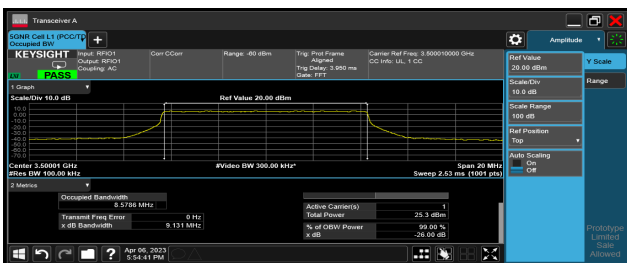

5G NR n77_64QAM_CH630334_10 MHz

5G NR n77_64QAM_CH633334_10 MHz

5G NR n77_64QAM_CH636332_10 MHz

5G NR n77_256QAM_CH630334_10 MHz

5G NR n77_256QAM_CH633334_10 MHz

5G NR n77_256QAM_CH636332_10 MHz

<p style="text-align: center;">5G NR n77_QPSK_CH630500_15 MHz</p>	<p style="text-align: center;">5G NR n77_QPSK_CH633334_15 MHz</p>
<p style="text-align: center;">5G NR n77_QPSK_CH636166_15 MHz</p>	<p style="text-align: center;">5G NR n77_16QAM_CH630500_15 MHz</p>
<p style="text-align: center;">5G NR n77_16QAM_CH633334_15 MHz</p>	<p style="text-align: center;">5G NR n77_16QAM_CH636166_15 MHz</p>