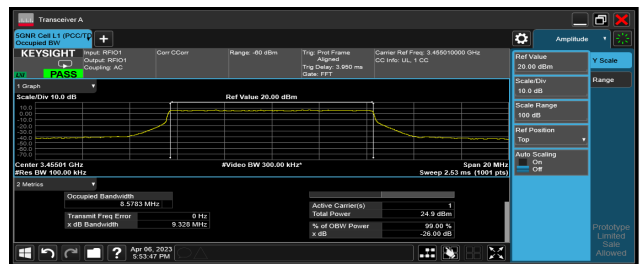

5G NR n77_64QAM_CH630334_10 MHz

5G NR n77_64QAM_CH633334_10 MHz

5G NR n77_64QAM_CH636332_10 MHz

5G NR n77_256QAM_CH630334_10 MHz

5G NR n77_256QAM_CH633334_10 MHz

5G NR n77_256QAM_CH636332_10 MHz

<p style="text-align: center;">5G NR n77_QPSK_CH630500_15 MHz</p>	<p style="text-align: center;">5G NR n77_QPSK_CH633334_15 MHz</p>
<p style="text-align: center;">5G NR n77_QPSK_CH636166_15 MHz</p>	<p style="text-align: center;">5G NR n77_16QAM_CH630500_15 MHz</p>
<p style="text-align: center;">5G NR n77_16QAM_CH633334_15 MHz</p>	<p style="text-align: center;">5G NR n77_16QAM_CH636166_15 MHz</p>