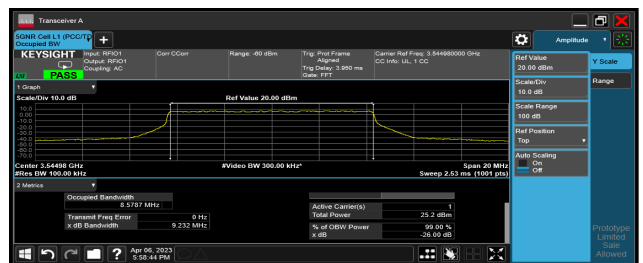

5G NR n77_64QAM_CH630334_10 MHz

5G NR n77_64QAM_CH633334_10 MHz

5G NR n77_64QAM_CH636332_10 MHz

5G NR n77_256QAM_CH630334_10 MHz

5G NR n77_256QAM_CH633334_10 MHz

5G NR n77_256QAM_CH636332_10 MHz

<p style="text-align: center;">5G NR n77_QPSK_CH630500_15 MHz</p>	<p style="text-align: center;">5G NR n77_QPSK_CH633334_15 MHz</p>
<p style="text-align: center;">5G NR n77_QPSK_CH636166_15 MHz</p>	<p style="text-align: center;">5G NR n77_16QAM_CH630500_15 MHz</p>
<p style="text-align: center;">5G NR n77_16QAM_CH633334_15 MHz</p>	<p style="text-align: center;">5G NR n77_16QAM_CH636166_15 MHz</p>