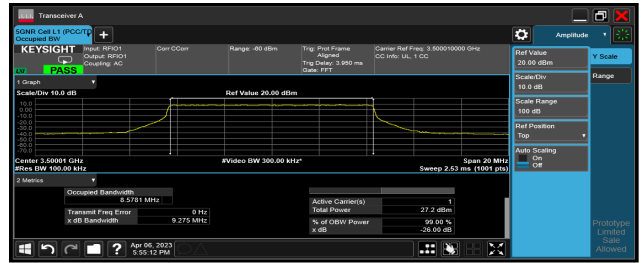

5G NR n77_64QAM_CH633334_10 MHz