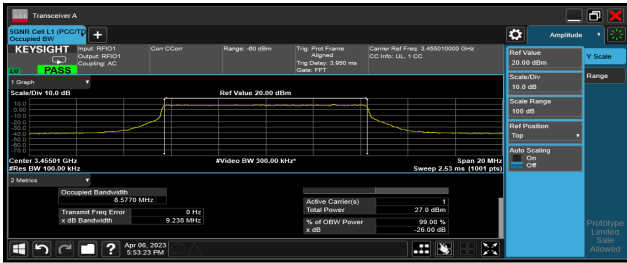

5G NR n77_64QAM_CH630334_10 MHz