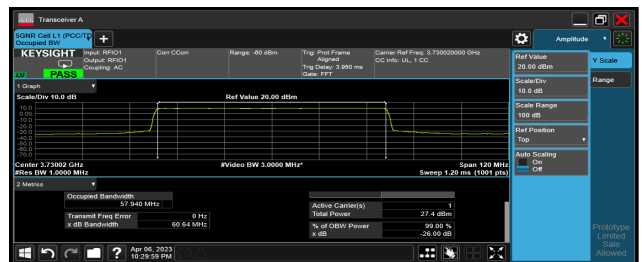

5G NR n77_QPSK_CH648668_60 MHz

5G NR n77_QPSK_CH656000_60 MHz

5G NR n77_QPSK_CH663332_60 MHz

5G NR n77_16QAM_CH648668_60 MHz

5G NR n77_16QAM_CH656000_60 MHz

5G NR n77_16QAM_CH663332_60 MHz

<p style="text-align: center;">5G NR n77_64QAM_CH648668_60 MHz</p>	<p style="text-align: center;">5G NR n77_64QAM_CH656000_60 MHz</p>
<p style="text-align: center;">5G NR n77_64QAM_CH663332_60 MHz</p>	<p style="text-align: center;">5G NR n77_256QAM_CH648668_60 MHz</p>
<p style="text-align: center;">5G NR n77_256QAM_CH656000_60 MHz</p>	<p style="text-align: center;">5G NR n77_256QAM_CH663332_60 MHz</p>