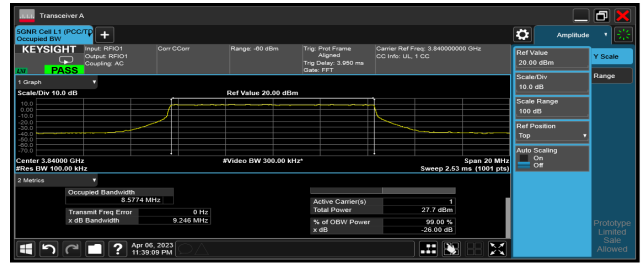

5G NR n77_QPSK_CH656000_10 MHz