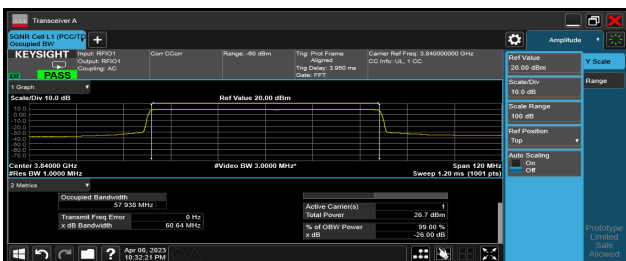

5G NR n77_QPSK_CH648668_60 MHz

5G NR n77_QPSK_CH656000_60 MHz

5G NR n77_QPSK_CH663332_60 MHz

5G NR n77_16QAM_CH648668_60 MHz

5G NR n77_16QAM_CH656000_60 MHz

5G NR n77_16QAM_CH663332_60 MHz

<p style="text-align: center;">5G NR n77_64QAM_CH648668_60 MHz</p>	<p style="text-align: center;">5G NR n77_64QAM_CH656000_60 MHz</p>
<p style="text-align: center;">5G NR n77_64QAM_CH663332_60 MHz</p>	<p style="text-align: center;">5G NR n77_256QAM_CH648668_60 MHz</p>
<p style="text-align: center;">5G NR n77_256QAM_CH656000_60 MHz</p>	<p style="text-align: center;">5G NR n77_256QAM_CH663332_60 MHz</p>