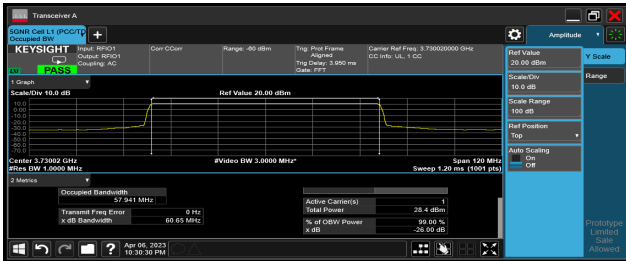

5G NR n77_QPSK_CH648668_60 MHz