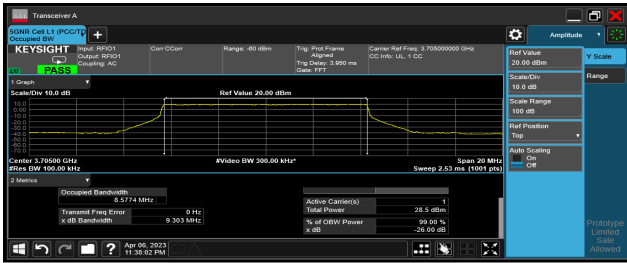

5G NR n77_QPSK_CH647000_10 MHz