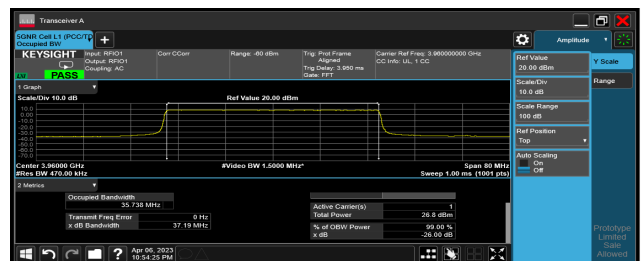

5G NR n77_QPSK_CH648000_40 MHz

5G NR n77_QPSK_CH656000_40 MHz

5G NR n77_QPSK_CH664000_40 MHz

5G NR n77_16QAM_CH648000_40 MHz

5G NR n77_16QAM_CH656000_40 MHz

5G NR n77_16QAM_CH664000_40 MHz

<p style="text-align: center;">5G NR n77_64QAM_CH648000_40 MHz</p>	<p style="text-align: center;">5G NR n77_64QAM_CH656000_40 MHz</p>
<p style="text-align: center;">5G NR n77_64QAM_CH664000_40 MHz</p>	<p style="text-align: center;">5G NR n77_256QAM_CH648000_40 MHz</p>
<p style="text-align: center;">5G NR n77_256QAM_CH656000_40 MHz</p>	<p style="text-align: center;">5G NR n77_256QAM_CH664000_40 MHz</p>