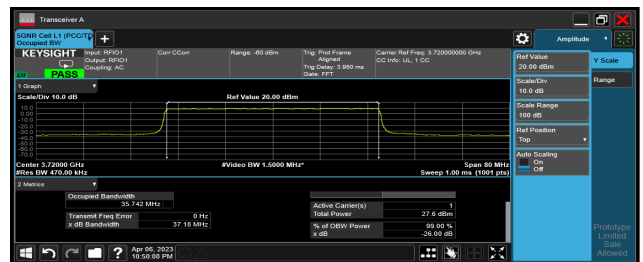

5G NR n77_QPSK_CH648000_40 MHz

5G NR n77_QPSK_CH656000_40 MHz

5G NR n77_QPSK_CH664000_40 MHz

5G NR n77_16QAM_CH648000_40 MHz

5G NR n77_16QAM_CH656000_40 MHz

5G NR n77_16QAM_CH664000_40 MHz

<p style="text-align: center;">5G NR n77_64QAM_CH648000_40 MHz</p>	<p style="text-align: center;">5G NR n77_64QAM_CH656000_40 MHz</p>
<p style="text-align: center;">5G NR n77_64QAM_CH664000_40 MHz</p>	<p style="text-align: center;">5G NR n77_256QAM_CH648000_40 MHz</p>
<p style="text-align: center;">5G NR n77_256QAM_CH656000_40 MHz</p>	<p style="text-align: center;">5G NR n77_256QAM_CH664000_40 MHz</p>