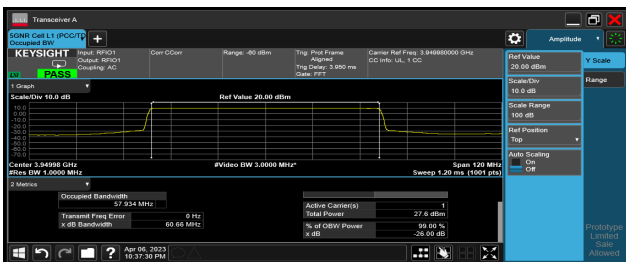

5G NR n77_QPSK_CH663332_60 MHz