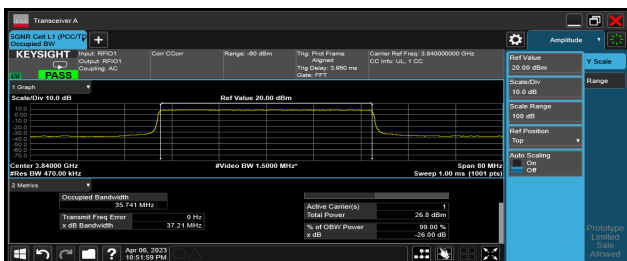

5G NR n77_QPSK_CH648000_40 MHz

5G NR n77_QPSK_CH656000_40 MHz

5G NR n77_QPSK_CH664000_40 MHz

5G NR n77_16QAM_CH648000_40 MHz

5G NR n77_16QAM_CH656000_40 MHz

5G NR n77_16QAM_CH664000_40 MHz

<p style="text-align: center;">5G NR n77_64QAM_CH648000_40 MHz</p>	<p style="text-align: center;">5G NR n77_64QAM_CH656000_40 MHz</p>
<p style="text-align: center;">5G NR n77_64QAM_CH664000_40 MHz</p>	<p style="text-align: center;">5G NR n77_256QAM_CH648000_40 MHz</p>
<p style="text-align: center;">5G NR n77_256QAM_CH656000_40 MHz</p>	<p style="text-align: center;">5G NR n77_256QAM_CH664000_40 MHz</p>