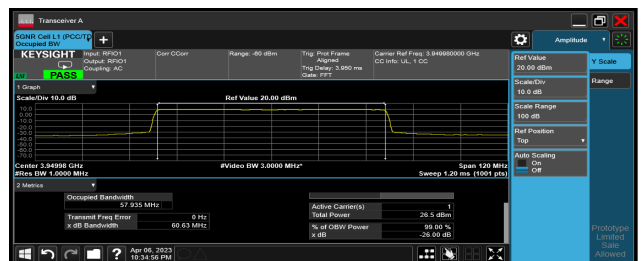

5G NR n77_QPSK_CH648668_60 MHz

5G NR n77_QPSK_CH656000_60 MHz

5G NR n77_QPSK_CH663332_60 MHz

5G NR n77_16QAM_CH648668_60 MHz

5G NR n77_16QAM_CH656000_60 MHz

5G NR n77_16QAM_CH663332_60 MHz

<p style="text-align: center;">5G NR n77_64QAM_CH648668_60 MHz</p>	<p style="text-align: center;">5G NR n77_64QAM_CH656000_60 MHz</p>
<p style="text-align: center;">5G NR n77_64QAM_CH663332_60 MHz</p>	<p style="text-align: center;">5G NR n77_256QAM_CH648668_60 MHz</p>
<p style="text-align: center;">5G NR n77_256QAM_CH656000_60 MHz</p>	<p style="text-align: center;">5G NR n77_256QAM_CH663332_60 MHz</p>