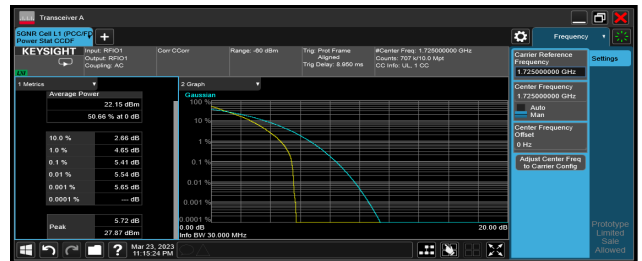

5G NR n66\_pi/2 BPSK\_CH345000\_30 MHz

5G NR n66\_pi/2 BPSK\_CH349000\_30 MHz

5G NR n66\_pi/2 BPSK\_CH353000\_30 MHz

5G NR n66\_QPSK\_CH345000\_30 MHz

5G NR n66\_QPSK\_CH349000\_30 MHz

5G NR n66\_QPSK\_CH353000\_30 MHz