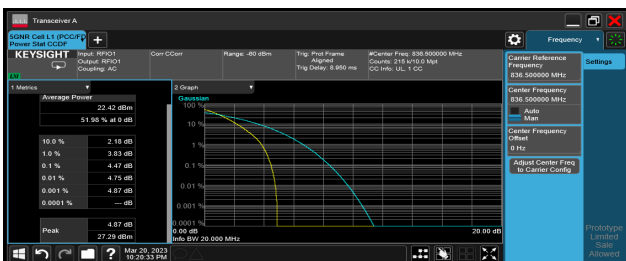

5G NR n5\_16QAM\_CH166300\_15 MHz

5G NR n5\_16QAM\_CH167300\_15 MHz

5G NR n5\_16QAM\_CH168300\_15 MHz

5G NR n5\_pi/2 BPSK\_CH166800\_20 MHz

5G NR n5\_pi/2 BPSK\_CH167300\_20 MHz

5G NR n5\_pi/2 BPSK\_CH167800\_20 MHz

5G NR n5\_QPSK\_CH166800\_20 MHz

5G NR n5\_QPSK\_CH167300\_20 MHz

5G NR n5\_QPSK\_CH167800\_20 MHz

5G NR n5\_16QAM\_CH166800\_20 MHz

16QAM\_CH167300\_20 MHz

16QAM\_CH167800\_20 MHz

Mode 3: 5G NR n66

<p style="text-align: center;">5G NR n66_pi/2 BPSK_CH342500_5 MHz</p>	<p style="text-align: center;">5G NR n66_pi/2 BPSK_CH349000_5 MHz</p>
<p style="text-align: center;">5G NR n66_pi/2 BPSK_CH355500_5 MHz</p>	<p style="text-align: center;">5G NR n66_QPSK_CH342500_5 MHz</p>
<p style="text-align: center;">5G NR n66_QPSK_CH349000_5 MHz</p>	<p style="text-align: center;">5G NR n66_QPSK_CH355500_5 MHz</p>