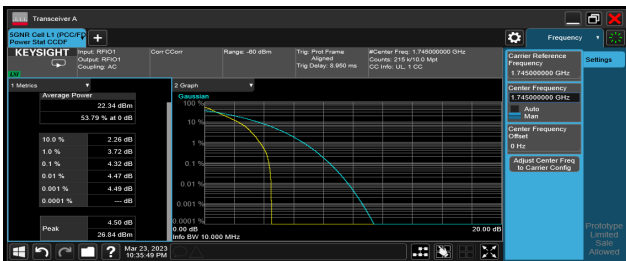

5G NR n66\_16QAM\_CH342500\_5 MHz

5G NR n66\_16QAM\_CH349000\_5 MHz

5G NR n66\_16QAM\_CH355500\_5 MHz

5G NR n66\_pi/2 BPSK\_CH343000\_10 MHz

5G NR n66\_pi/2 BPSK\_CH349000\_10 MHz

5G NR n66\_pi/2 BPSK\_CH355000\_10 MHz