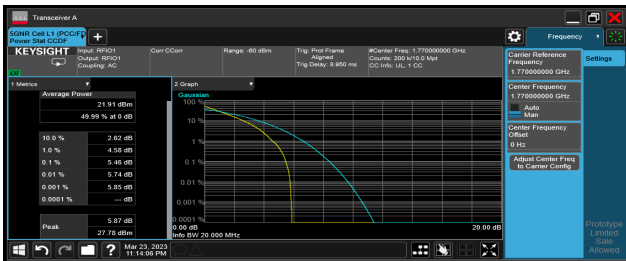

5G NR n66_QPSK_CH354000_20 MHz