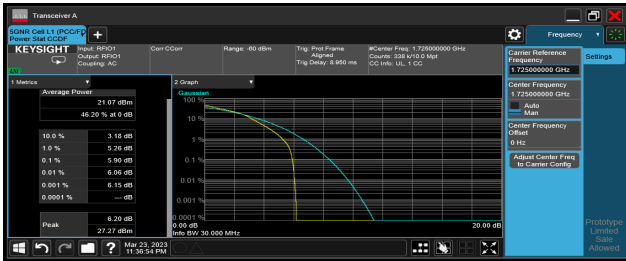

5G NR n66_16QAM_CH353000_30 MHz

5G NR n66_pi/2 BPSK_CH346000_40 MHz

5G NR n66_pi/2 BPSK_CH349000_40 MHz

5G NR n66_pi/2 BPSK_CH352000_40 MHz