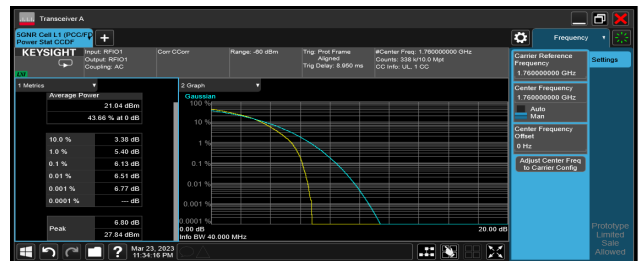

5G NR n66\_QPSK\_CH346000\_40 MHz

5G NR n66\_QPSK\_CH349000\_40 MHz

5G NR n66\_QPSK\_CH352000\_40 MHz

5G NR n66\_16QAM\_CH346000\_40 MHz

5G NR n66\_16QAM\_CH349000\_40 MHz

5G NR n66\_16QAM\_CH352000\_40 MHz