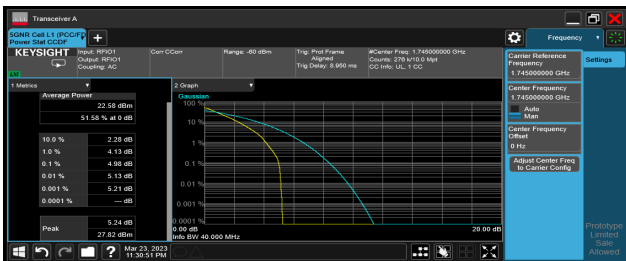

5G NR n66\_16QAM\_CH345000\_30 MHz

5G NR n66\_16QAM\_CH349000\_30 MHz

5G NR n66\_16QAM\_CH353000\_30 MHz

5G NR n66\_pi/2 BPSK\_CH346000\_40 MHz

5G NR n66\_pi/2 BPSK\_CH349000\_40 MHz

5G NR n66\_pi/2 BPSK\_CH352000\_40 MHz