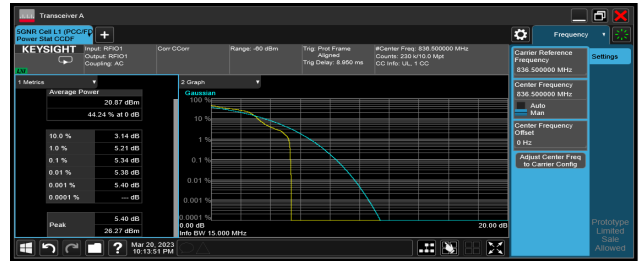

5G NR n5\_16QAM\_CH166300\_15 MHz

5G NR n5\_16QAM\_CH167300\_15 MHz

5G NR n5\_16QAM\_CH168300\_15 MHz

5G NR n5\_pi/2 BPSK\_CH166800\_20 MHz

5G NR n5\_pi/2 BPSK\_CH167300\_20 MHz

5G NR n5\_pi/2 BPSK\_CH167800\_20 MHz

5G NR n5\_QPSK\_CH166800\_20 MHz

5G NR n5\_QPSK\_CH167300\_20 MHz

5G NR n5\_QPSK\_CH167800\_20 MHz

5G NR n5\_16QAM\_CH166800\_20 MHz

16QAM\_CH167300\_20 MHz

16QAM\_CH167800\_20 MHz

Mode 3: 5G NR n66

<p style="text-align: center;">5G NR n66_pi/2 BPSK_CH342500_5 MHz</p>	<p style="text-align: center;">5G NR n66_pi/2 BPSK_CH349000_5 MHz</p>
<p style="text-align: center;">5G NR n66_pi/2 BPSK_CH355500_5 MHz</p>	<p style="text-align: center;">5G NR n66_QPSK_CH342500_5 MHz</p>
<p style="text-align: center;">5G NR n66_QPSK_CH349000_5 MHz</p>	<p style="text-align: center;">5G NR n66_QPSK_CH355500_5 MHz</p>