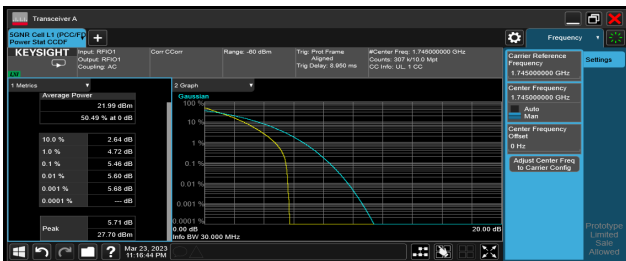

5G NR n66\_pi/2 BPSK\_CH345000\_30 MHz

5G NR n66\_pi/2 BPSK\_CH349000\_30 MHz

5G NR n66\_pi/2 BPSK\_CH353000\_30 MHz

5G NR n66\_QPSK\_CH345000\_30 MHz

5G NR n66\_QPSK\_CH349000\_30 MHz

5G NR n66\_QPSK\_CH353000\_30 MHz