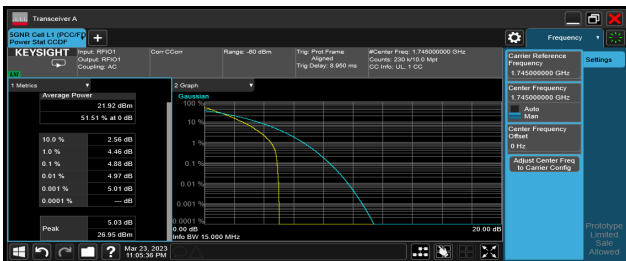

5G NR n66\_pi/2 BPSK\_CH343500\_15 MHz

5G NR n66\_pi/2 BPSK\_CH349000\_15 MHz

5G NR n66\_pi/2 BPSK\_CH354500\_15 MHz

5G NR n66\_QPSK\_CH343500\_15 MHz

5G NR n66\_QPSK\_CH349000\_15 MHz

5G NR n66\_QPSK\_CH354500\_15 MHz