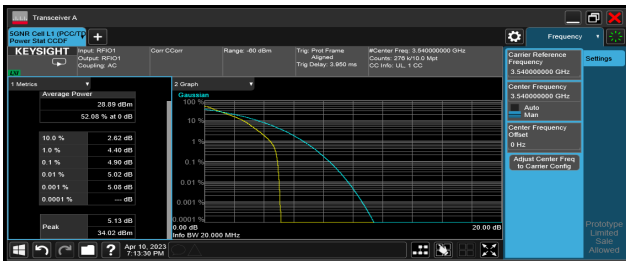

5G NR n77_QPSK_CH636000_20 MHz