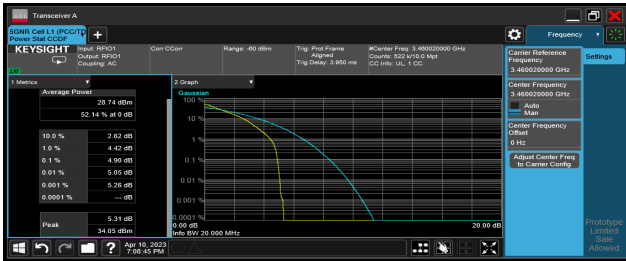

5G NR n77_QPSK_CH636000_20 MHz

5G NR n77_16QAM_CH630668_20 MHz

5G NR n77_16QAM_CH633334_20 MHz

5G NR n77_16QAM_CH636000_20 MHz