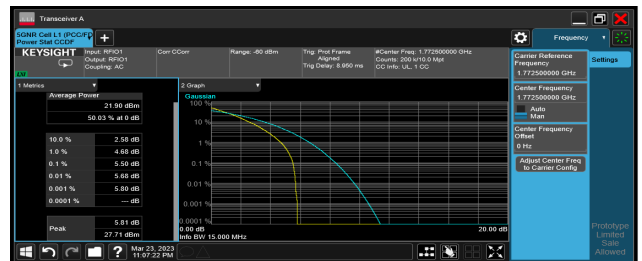

5G NR n66\_pi/2 BPSK\_CH343500\_15 MHz

5G NR n66\_pi/2 BPSK\_CH349000\_15 MHz

5G NR n66\_pi/2 BPSK\_CH354500\_15 MHz

5G NR n66\_QPSK\_CH343500\_15 MHz

5G NR n66\_QPSK\_CH349000\_15 MHz

5G NR n66\_QPSK\_CH354500\_15 MHz