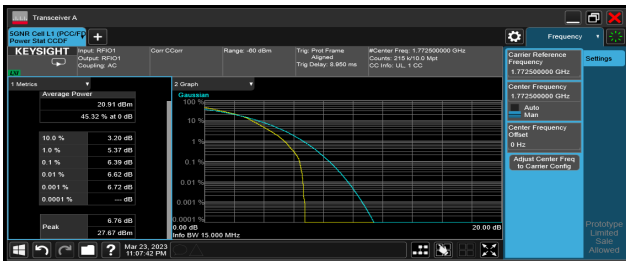

5G NR n66_16QAM_CH354500_15 MHz