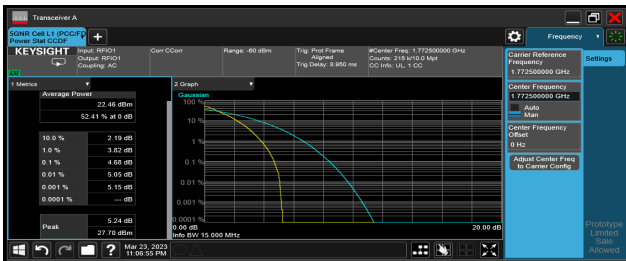

5G NR n66_pi/2 BPSK_CH354500_15 MHz