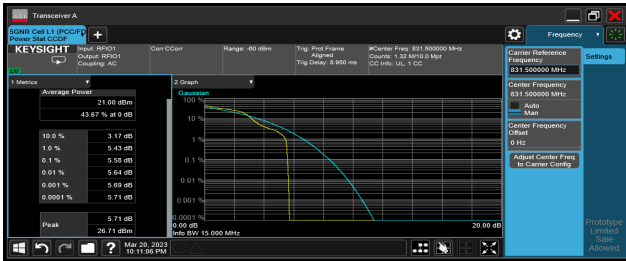

5G NR n5\_16QAM\_CH166300\_15 MHz

5G NR n5\_16QAM\_CH167300\_15 MHz

5G NR n5\_16QAM\_CH168300\_15 MHz

5G NR n5\_pi/2 BPSK\_CH166800\_20 MHz

5G NR n5\_pi/2 BPSK\_CH167300\_20 MHz

5G NR n5\_pi/2 BPSK\_CH167800\_20 MHz

5G NR n5\_QPSK\_CH166800\_20 MHz

5G NR n5\_QPSK\_CH167300\_20 MHz

5G NR n5\_QPSK\_CH167800\_20 MHz

5G NR n5\_16QAM\_CH166800\_20 MHz

16QAM\_CH167300\_20 MHz

16QAM\_CH167800\_20 MHz

Mode 3: 5G NR n66

<p style="text-align: center;">5G NR n66_pi/2 BPSK_CH342500_5 MHz</p>	<p style="text-align: center;">5G NR n66_pi/2 BPSK_CH349000_5 MHz</p>
<p style="text-align: center;">5G NR n66_pi/2 BPSK_CH355500_5 MHz</p>	<p style="text-align: center;">5G NR n66_QPSK_CH342500_5 MHz</p>
<p style="text-align: center;">5G NR n66_QPSK_CH349000_5 MHz</p>	<p style="text-align: center;">5G NR n66_QPSK_CH355500_5 MHz</p>