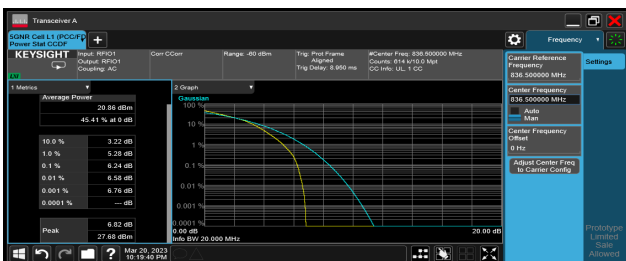

5G NR n5\_QPSK\_CH166800\_20 MHz

5G NR n5\_QPSK\_CH167300\_20 MHz

5G NR n5\_QPSK\_CH167800\_20 MHz

5G NR n5\_16QAM\_CH166800\_20 MHz

16QAM\_CH167300\_20 MHz

16QAM\_CH167800\_20 MHz

Mode 3: 5G NR n66

<p style="text-align: center;">5G NR n66_pi/2 BPSK_CH342500_5 MHz</p>	<p style="text-align: center;">5G NR n66_pi/2 BPSK_CH349000_5 MHz</p>
<p style="text-align: center;">5G NR n66_pi/2 BPSK_CH355500_5 MHz</p>	<p style="text-align: center;">5G NR n66_QPSK_CH342500_5 MHz</p>
<p style="text-align: center;">5G NR n66_QPSK_CH349000_5 MHz</p>	<p style="text-align: center;">5G NR n66_QPSK_CH355500_5 MHz</p>