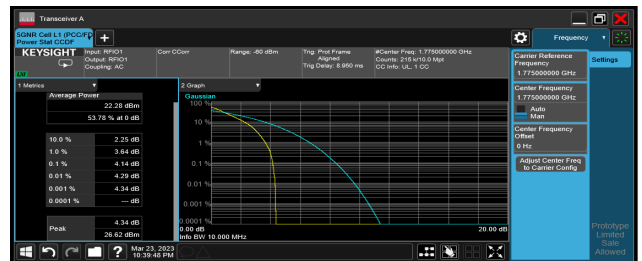

5G NR n66\_16QAM\_CH342500\_5 MHz

5G NR n66\_16QAM\_CH349000\_5 MHz

5G NR n66\_16QAM\_CH355500\_5 MHz

5G NR n66\_pi/2 BPSK\_CH343000\_10 MHz

5G NR n66\_pi/2 BPSK\_CH349000\_10 MHz

5G NR n66\_pi/2 BPSK\_CH355000\_10 MHz