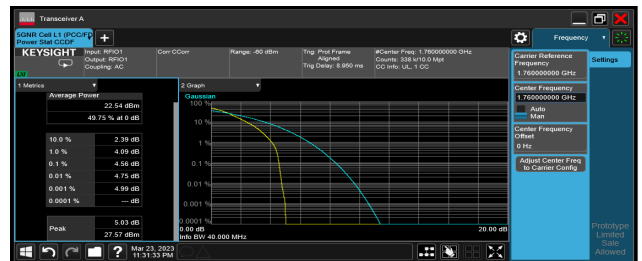

5G NR n66\_16QAM\_CH345000\_30 MHz

5G NR n66\_16QAM\_CH349000\_30 MHz

5G NR n66\_16QAM\_CH353000\_30 MHz

5G NR n66\_pi/2 BPSK\_CH346000\_40 MHz

5G NR n66\_pi/2 BPSK\_CH349000\_40 MHz

5G NR n66\_pi/2 BPSK\_CH352000\_40 MHz