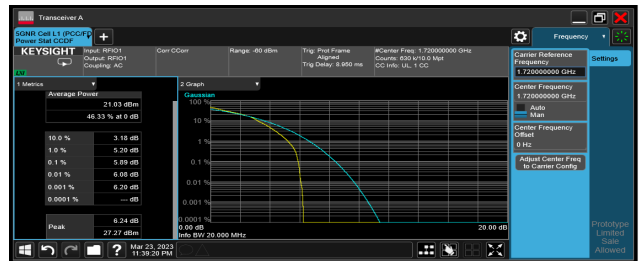

5G NR n66\_QPSK\_CH344000\_20 MHz

5G NR n66\_QPSK\_CH349000\_20 MHz

5G NR n66\_QPSK\_CH354000\_20 MHz

5G NR n66\_16QAM\_CH344000\_20 MHz

5G NR n66\_16QAM\_CH349000\_20 MHz

5G NR n66\_16QAM\_CH354000\_20 MHz