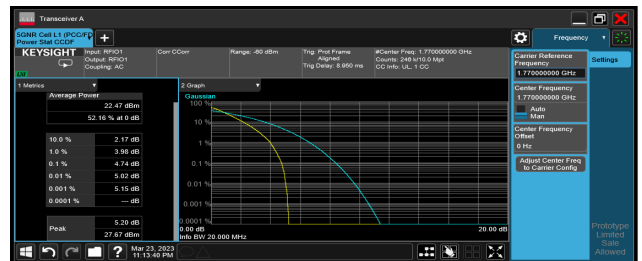

5G NR n66\_16QAM\_CH343500\_15 MHz

5G NR n66\_16QAM\_CH349000\_15 MHz

5G NR n66\_16QAM\_CH354500\_15 MHz

5G NR n66\_pi/2 BPSK\_CH344000\_20 MHz

5G NR n66\_pi/2 BPSK\_CH349000\_20 MHz

5G NR n66\_pi/2 BPSK\_CH354000\_20 MHz