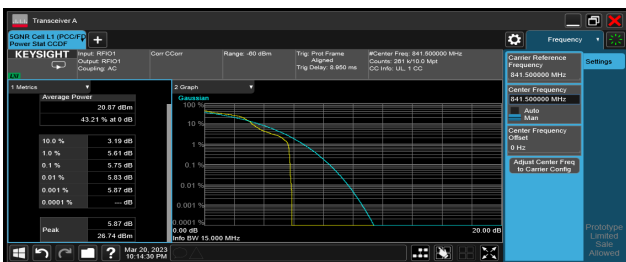

5G NR n5\_16QAM\_CH166300\_15 MHz

5G NR n5\_16QAM\_CH167300\_15 MHz

5G NR n5\_16QAM\_CH168300\_15 MHz

5G NR n5\_pi/2 BPSK\_CH166800\_20 MHz

5G NR n5\_pi/2 BPSK\_CH167300\_20 MHz

5G NR n5\_pi/2 BPSK\_CH167800\_20 MHz

5G NR n5\_QPSK\_CH166800\_20 MHz

5G NR n5\_QPSK\_CH167300\_20 MHz

5G NR n5\_QPSK\_CH167800\_20 MHz

5G NR n5\_16QAM\_CH166800\_20 MHz

16QAM\_CH167300\_20 MHz

16QAM\_CH167800\_20 MHz

Mode 3: 5G NR n66

<p style="text-align: center;">5G NR n66_pi/2 BPSK_CH342500_5 MHz</p>	<p style="text-align: center;">5G NR n66_pi/2 BPSK_CH349000_5 MHz</p>
<p style="text-align: center;">5G NR n66_pi/2 BPSK_CH355500_5 MHz</p>	<p style="text-align: center;">5G NR n66_QPSK_CH342500_5 MHz</p>
<p style="text-align: center;">5G NR n66_QPSK_CH349000_5 MHz</p>	<p style="text-align: center;">5G NR n66_QPSK_CH355500_5 MHz</p>