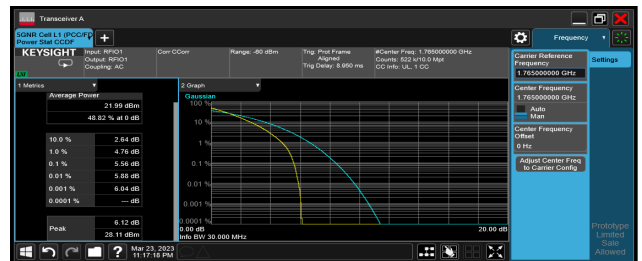

5G NR n66\_pi/2 BPSK\_CH345000\_30 MHz

5G NR n66\_pi/2 BPSK\_CH349000\_30 MHz

5G NR n66\_pi/2 BPSK\_CH353000\_30 MHz

5G NR n66\_QPSK\_CH345000\_30 MHz

5G NR n66\_QPSK\_CH349000\_30 MHz

5G NR n66\_QPSK\_CH353000\_30 MHz