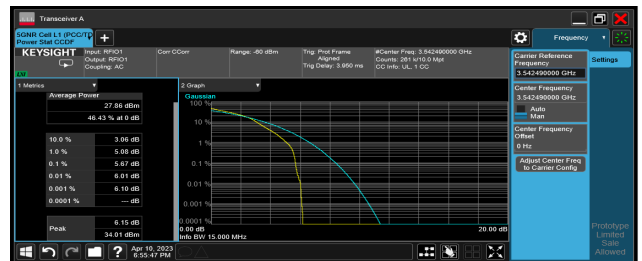

5G NR n77_QPSK_CH633334_20 MHz

5G NR n77_16QAM_CH636166_15 MHz