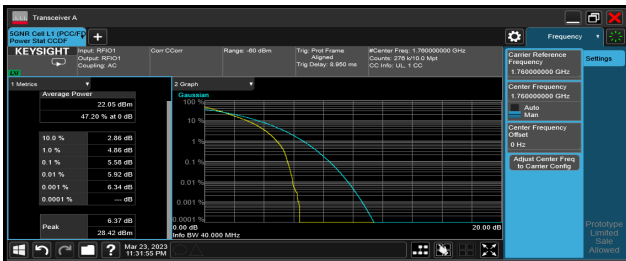

5G NR n66_QPSK_CH352000_40 MHz