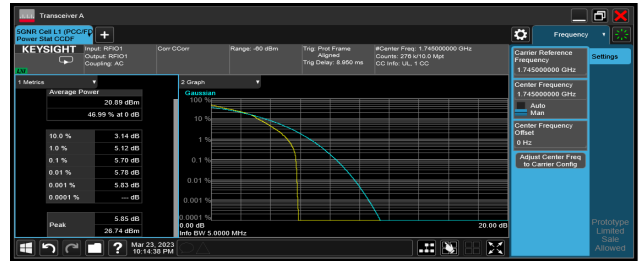

5G NR n66_16QAM_CH349000_5 MHz