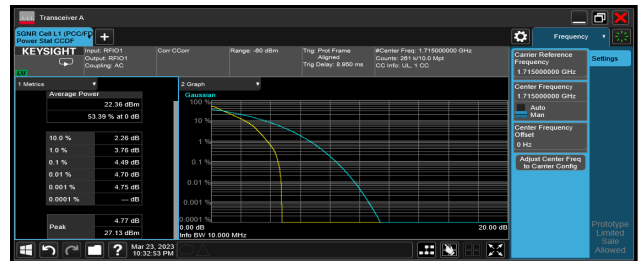

5G NR n66\_16QAM\_CH342500\_5 MHz

5G NR n66\_16QAM\_CH349000\_5 MHz

5G NR n66\_16QAM\_CH355500\_5 MHz

5G NR n66\_pi/2 BPSK\_CH343000\_10 MHz

5G NR n66\_pi/2 BPSK\_CH349000\_10 MHz

5G NR n66\_pi/2 BPSK\_CH355000\_10 MHz