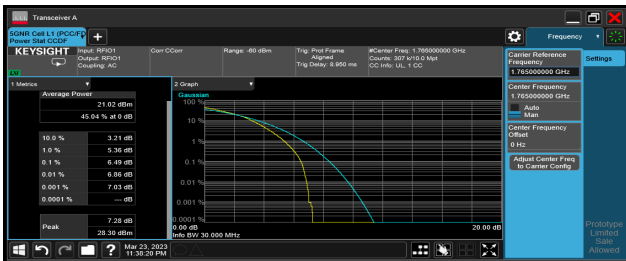

5G NR n66_16QAM_CH353000_30 MHz