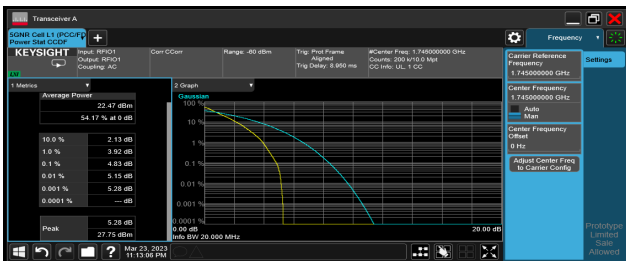

5G NR n66\_16QAM\_CH343500\_15 MHz

5G NR n66\_16QAM\_CH349000\_15 MHz

5G NR n66\_16QAM\_CH354500\_15 MHz

5G NR n66\_pi/2 BPSK\_CH344000\_20 MHz

5G NR n66\_pi/2 BPSK\_CH349000\_20 MHz

5G NR n66\_pi/2 BPSK\_CH354000\_20 MHz