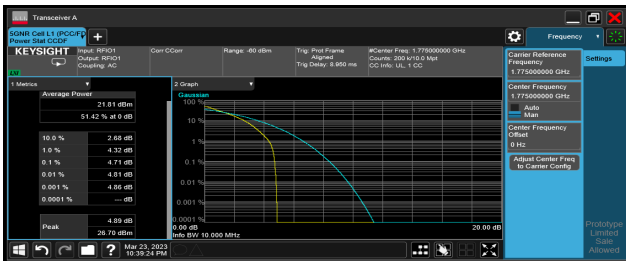

5G NR n66_QPSK_CH355000_10 MHz