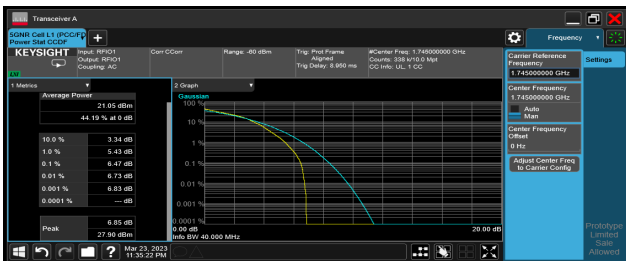

5G NR n66\_QPSK\_CH346000\_40 MHz

5G NR n66\_QPSK\_CH349000\_40 MHz

5G NR n66\_QPSK\_CH352000\_40 MHz

5G NR n66\_16QAM\_CH346000\_40 MHz

5G NR n66\_16QAM\_CH349000\_40 MHz

5G NR n66\_16QAM\_CH352000\_40 MHz