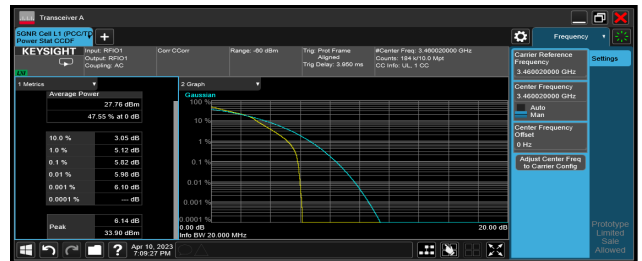

5G NR n77\_QPSK\_CH630668\_20 MHz

5G NR n77\_QPSK\_CH633334\_20 MHz

5G NR n77\_QPSK\_CH636000\_20 MHz

5G NR n77\_16QAM\_CH630668\_20 MHz

5G NR n77\_16QAM\_CH633334\_20 MHz

5G NR n77\_16QAM\_CH636000\_20 MHz