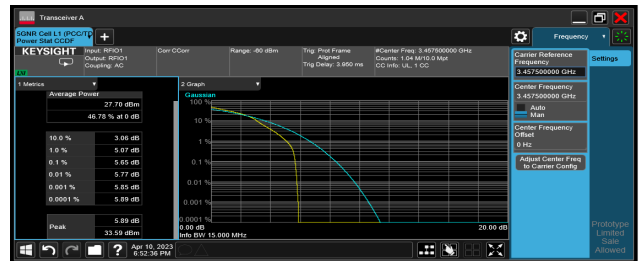

5G NR n77_16QAM_CH630500_15 MHz