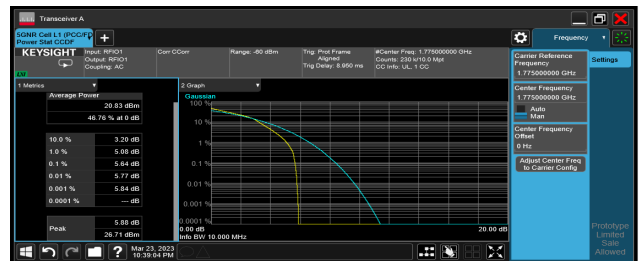

5G NR n66\_QPSK\_CH343000\_10 MHz

5G NR n66\_QPSK\_CH349000\_10 MHz

5G NR n66\_QPSK\_CH355000\_10 MHz

5G NR n66\_16QAM\_CH343000\_10 MHz

5G NR n66\_16QAM\_CH349000\_10 MHz

5G NR n66\_16QAM\_CH355000\_10 MHz