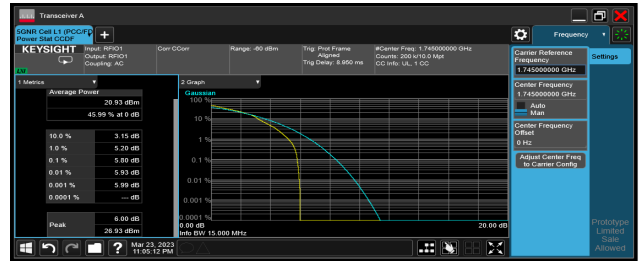

5G NR n66_16QAM_CH354500_15 MHz

5G NR n66_pi/2 BPSK_CH344000_20 MHz

5G NR n66_pi/2 BPSK_CH349000_20 MHz

5G NR n66_pi/2 BPSK_CH354000_20 MHz