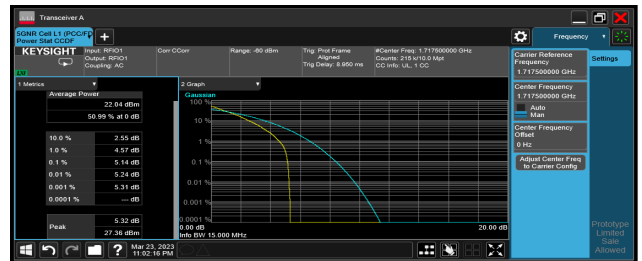

5G NR n66\_pi/2 BPSK\_CH343500\_15 MHz

5G NR n66\_pi/2 BPSK\_CH349000\_15 MHz

5G NR n66\_pi/2 BPSK\_CH354500\_15 MHz

5G NR n66\_QPSK\_CH343500\_15 MHz

5G NR n66\_QPSK\_CH349000\_15 MHz

5G NR n66\_QPSK\_CH354500\_15 MHz