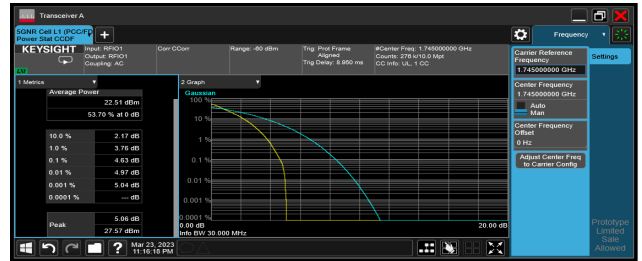

5G NR n66_pi/2 BPSK_CH353000_30 MHz

5G NR n66_QPSK_CH345000_30 MHz

5G NR n66_QPSK_CH349000_30 MHz

5G NR n66_QPSK_CH353000_30 MHz