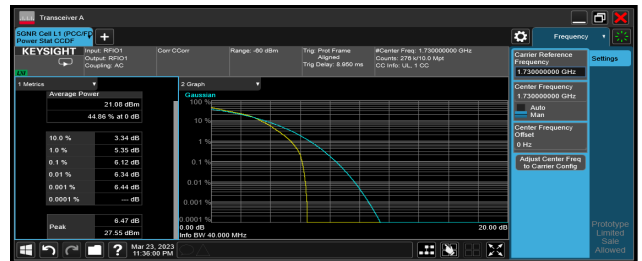

5G NR n66\_QPSK\_CH346000\_40 MHz

5G NR n66\_QPSK\_CH349000\_40 MHz

5G NR n66\_QPSK\_CH352000\_40 MHz

5G NR n66\_16QAM\_CH346000\_40 MHz

5G NR n66\_16QAM\_CH349000\_40 MHz

5G NR n66\_16QAM\_CH352000\_40 MHz