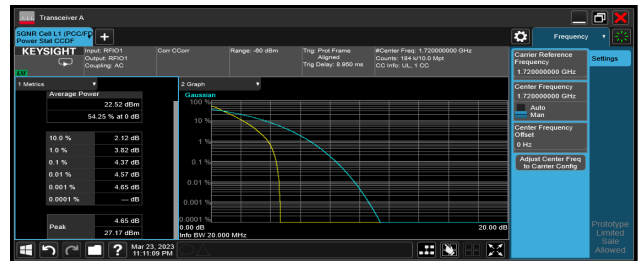

5G NR n66\_16QAM\_CH343500\_15 MHz

5G NR n66\_16QAM\_CH349000\_15 MHz

5G NR n66\_16QAM\_CH354500\_15 MHz

5G NR n66\_pi/2 BPSK\_CH344000\_20 MHz

5G NR n66\_pi/2 BPSK\_CH349000\_20 MHz

5G NR n66\_pi/2 BPSK\_CH354000\_20 MHz