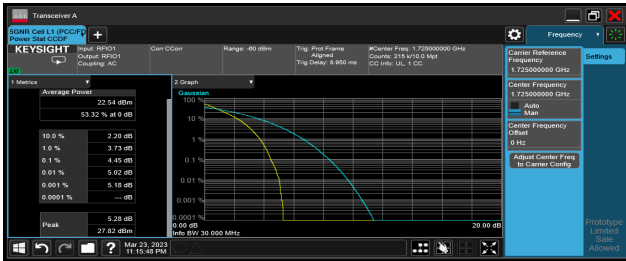

5G NR n66_pi/2 BPSK_CH353000_30 MHz

5G NR n66_QPSK_CH345000_30 MHz

5G NR n66_QPSK_CH349000_30 MHz

5G NR n66_QPSK_CH353000_30 MHz