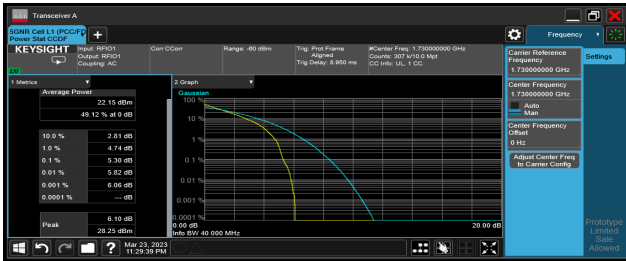

5G NR n66_QPSK_CH352000_40 MHz

5G NR n66_16QAM_CH346000_40 MHz

5G NR n66_16QAM_CH349000_40 MHz

5G NR n66_16QAM_CH352000_40 MHz