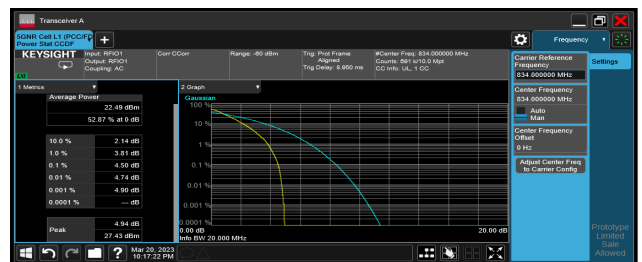

5G NR n5\_16QAM\_CH166300\_15 MHz

5G NR n5\_16QAM\_CH167300\_15 MHz

5G NR n5\_16QAM\_CH168300\_15 MHz

5G NR n5\_pi/2 BPSK\_CH166800\_20 MHz

5G NR n5\_pi/2 BPSK\_CH167300\_20 MHz

5G NR n5\_pi/2 BPSK\_CH167800\_20 MHz

5G NR n5\_QPSK\_CH166800\_20 MHz

5G NR n5\_QPSK\_CH167300\_20 MHz

5G NR n5\_QPSK\_CH167800\_20 MHz

5G NR n5\_16QAM\_CH166800\_20 MHz

16QAM\_CH167300\_20 MHz

16QAM\_CH167800\_20 MHz

Mode 3: 5G NR n66

<p style="text-align: center;">5G NR n66_pi/2 BPSK_CH342500_5 MHz</p>	<p style="text-align: center;">5G NR n66_pi/2 BPSK_CH349000_5 MHz</p>
<p style="text-align: center;">5G NR n66_pi/2 BPSK_CH355500_5 MHz</p>	<p style="text-align: center;">5G NR n66_QPSK_CH342500_5 MHz</p>
<p style="text-align: center;">5G NR n66_QPSK_CH349000_5 MHz</p>	<p style="text-align: center;">5G NR n66_QPSK_CH355500_5 MHz</p>