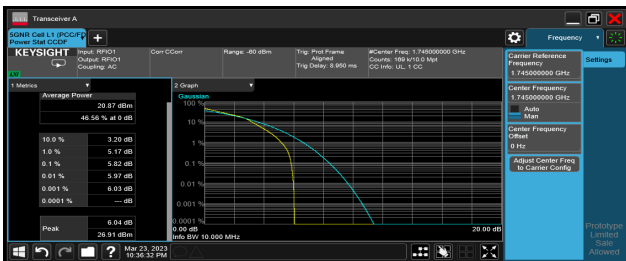

5G NR n66\_QPSK\_CH343000\_10 MHz

5G NR n66\_QPSK\_CH349000\_10 MHz

5G NR n66\_QPSK\_CH355000\_10 MHz

5G NR n66\_16QAM\_CH343000\_10 MHz

5G NR n66\_16QAM\_CH349000\_10 MHz

5G NR n66\_16QAM\_CH355000\_10 MHz