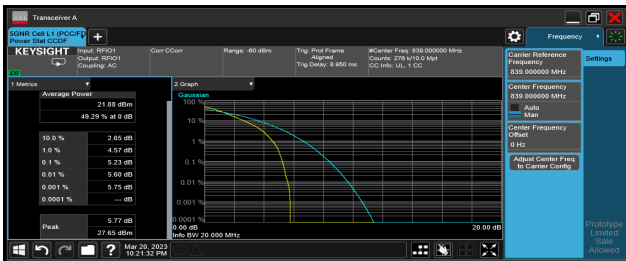

5G NR n5\_16QAM\_CH166300\_15 MHz

5G NR n5\_16QAM\_CH167300\_15 MHz

5G NR n5\_16QAM\_CH168300\_15 MHz

5G NR n5\_pi/2 BPSK\_CH166800\_20 MHz

5G NR n5\_pi/2 BPSK\_CH167300\_20 MHz

5G NR n5\_pi/2 BPSK\_CH167800\_20 MHz

5G NR n5\_QPSK\_CH166800\_20 MHz

5G NR n5\_QPSK\_CH167300\_20 MHz

5G NR n5\_QPSK\_CH167800\_20 MHz

5G NR n5\_16QAM\_CH166800\_20 MHz

16QAM\_CH167300\_20 MHz

16QAM\_CH167800\_20 MHz

Mode 3: 5G NR n66

<p style="text-align: center;">5G NR n66_pi/2 BPSK_CH342500_5 MHz</p>	<p style="text-align: center;">5G NR n66_pi/2 BPSK_CH349000_5 MHz</p>
<p style="text-align: center;">5G NR n66_pi/2 BPSK_CH355500_5 MHz</p>	<p style="text-align: center;">5G NR n66_QPSK_CH342500_5 MHz</p>
<p style="text-align: center;">5G NR n66_QPSK_CH349000_5 MHz</p>	<p style="text-align: center;">5G NR n66_QPSK_CH355500_5 MHz</p>