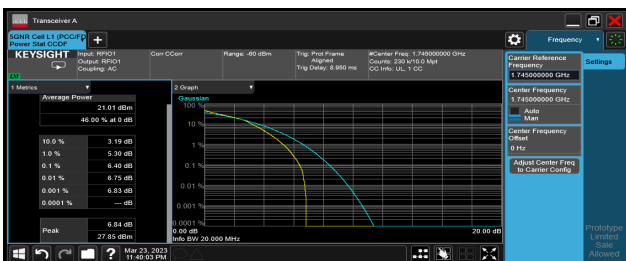

5G NR n66\_QPSK\_CH344000\_20 MHz

5G NR n66\_QPSK\_CH349000\_20 MHz

5G NR n66\_QPSK\_CH354000\_20 MHz

5G NR n66\_16QAM\_CH344000\_20 MHz

5G NR n66\_16QAM\_CH349000\_20 MHz

5G NR n66\_16QAM\_CH354000\_20 MHz