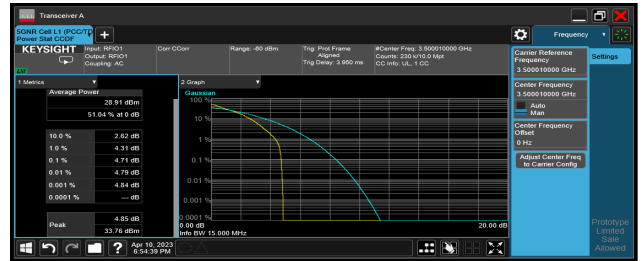

5G NR n77_QPSK_CH633334_15 MHz