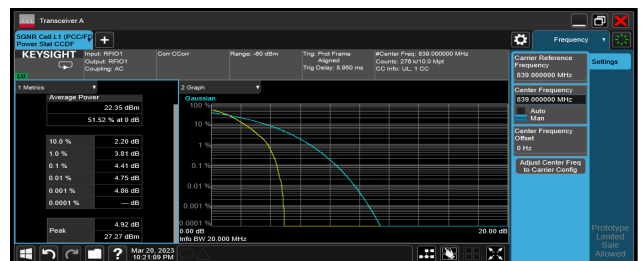

5G NR n5\_16QAM\_CH166300\_15 MHz

5G NR n5\_16QAM\_CH167300\_15 MHz

5G NR n5\_16QAM\_CH168300\_15 MHz

5G NR n5\_pi/2 BPSK\_CH166800\_20 MHz

5G NR n5\_pi/2 BPSK\_CH167300\_20 MHz

5G NR n5\_pi/2 BPSK\_CH167800\_20 MHz

5G NR n5\_QPSK\_CH166800\_20 MHz

5G NR n5\_QPSK\_CH167300\_20 MHz

5G NR n5\_QPSK\_CH167800\_20 MHz

5G NR n5\_16QAM\_CH166800\_20 MHz

16QAM\_CH167300\_20 MHz

16QAM\_CH167800\_20 MHz

Mode 3: 5G NR n66

<p style="text-align: center;">5G NR n66_pi/2 BPSK_CH342500_5 MHz</p>	<p style="text-align: center;">5G NR n66_pi/2 BPSK_CH349000_5 MHz</p>
<p style="text-align: center;">5G NR n66_pi/2 BPSK_CH355500_5 MHz</p>	<p style="text-align: center;">5G NR n66_QPSK_CH342500_5 MHz</p>
<p style="text-align: center;">5G NR n66_QPSK_CH349000_5 MHz</p>	<p style="text-align: center;">5G NR n66_QPSK_CH355500_5 MHz</p>