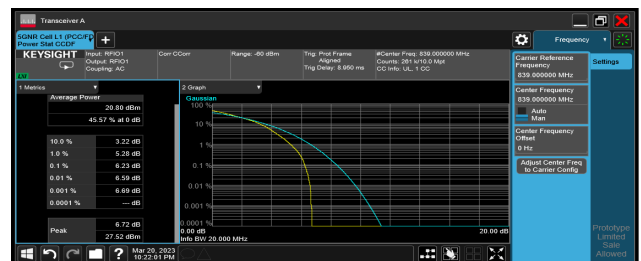

5G NR n5\_16QAM\_CH166300\_15 MHz

5G NR n5\_16QAM\_CH167300\_15 MHz

5G NR n5\_16QAM\_CH168300\_15 MHz

5G NR n5\_pi/2 BPSK\_CH166800\_20 MHz

5G NR n5\_pi/2 BPSK\_CH167300\_20 MHz

5G NR n5\_pi/2 BPSK\_CH167800\_20 MHz

5G NR n5\_QPSK\_CH166800\_20 MHz

5G NR n5\_QPSK\_CH167300\_20 MHz

5G NR n5\_QPSK\_CH167800\_20 MHz

5G NR n5\_16QAM\_CH166800\_20 MHz

16QAM\_CH167300\_20 MHz

16QAM\_CH167800\_20 MHz

Mode 3: 5G NR n66

<p style="text-align: center;">5G NR n66_pi/2 BPSK_CH342500_5 MHz</p>	<p style="text-align: center;">5G NR n66_pi/2 BPSK_CH349000_5 MHz</p>
<p style="text-align: center;">5G NR n66_pi/2 BPSK_CH355500_5 MHz</p>	<p style="text-align: center;">5G NR n66_QPSK_CH342500_5 MHz</p>
<p style="text-align: center;">5G NR n66_QPSK_CH349000_5 MHz</p>	<p style="text-align: center;">5G NR n66_QPSK_CH355500_5 MHz</p>

5G NR n66\_16QAM\_CH342500\_5 MHz

5G NR n66\_16QAM\_CH349000\_5 MHz

5G NR n66\_16QAM\_CH355500\_5 MHz

5G NR n66\_pi/2 BPSK\_CH343000\_10 MHz

5G NR n66\_pi/2 BPSK\_CH349000\_10 MHz

5G NR n66\_pi/2 BPSK\_CH355000\_10 MHz