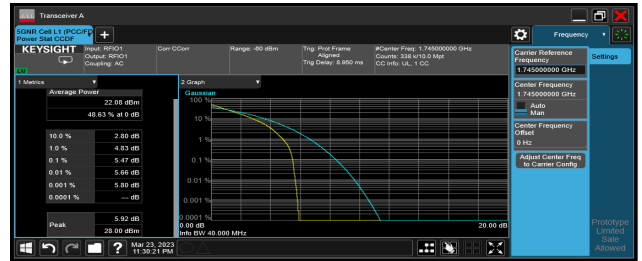

5G NR n66_QPSK_CH352000_40 MHz

5G NR n66_16QAM_CH346000_40 MHz

5G NR n66_16QAM_CH349000_40 MHz

5G NR n66_16QAM_CH352000_40 MHz