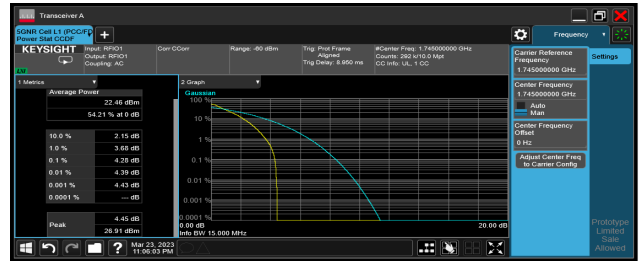

5G NR n66_pi/2 BPSK_CH354500_15 MHz

5G NR n66_QPSK_CH343500_15 MHz

5G NR n66_QPSK_CH349000_15 MHz

5G NR n66_QPSK_CH354500_15 MHz