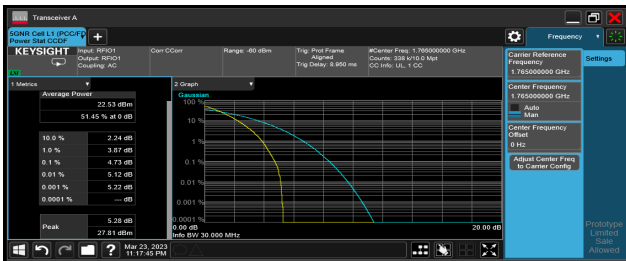

5G NR n66_pi/2 BPSK_CH353000_30 MHz