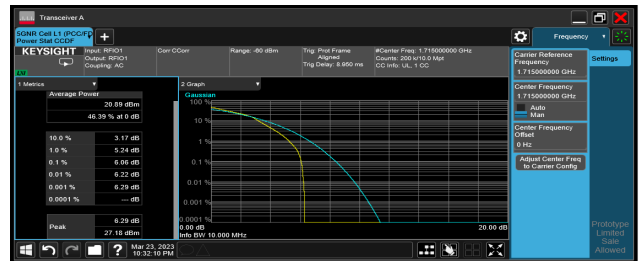

5G NR n66\_QPSK\_CH343000\_10 MHz

5G NR n66\_QPSK\_CH349000\_10 MHz

5G NR n66\_QPSK\_CH355000\_10 MHz

5G NR n66\_16QAM\_CH343000\_10 MHz

5G NR n66\_16QAM\_CH349000\_10 MHz

5G NR n66\_16QAM\_CH355000\_10 MHz