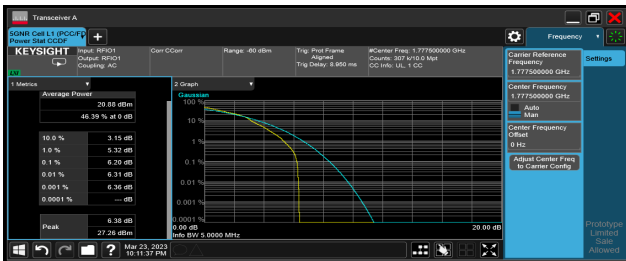

5G NR n66_16QAM_CH355500_5 MHz