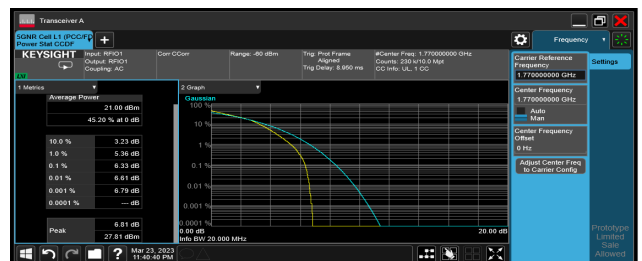

5G NR n66\_QPSK\_CH344000\_20 MHz

5G NR n66\_QPSK\_CH349000\_20 MHz

5G NR n66\_QPSK\_CH354000\_20 MHz

5G NR n66\_16QAM\_CH344000\_20 MHz

5G NR n66\_16QAM\_CH349000\_20 MHz

5G NR n66\_16QAM\_CH354000\_20 MHz