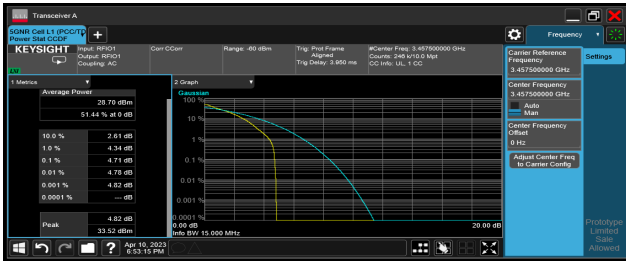

5G NR n77_QPSK_CH630500_15 MHz