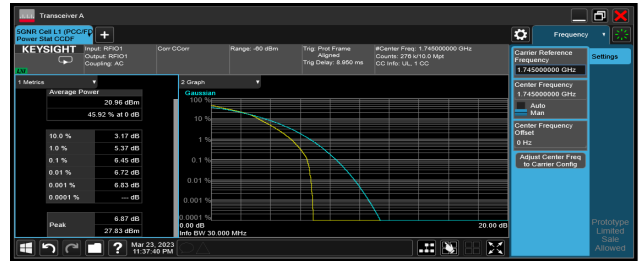

5G NR n66_16QAM_CH353000_30 MHz

5G NR n66_pi/2 BPSK_CH346000_40 MHz

5G NR n66_pi/2 BPSK_CH349000_40 MHz

5G NR n66_pi/2 BPSK_CH352000_40 MHz