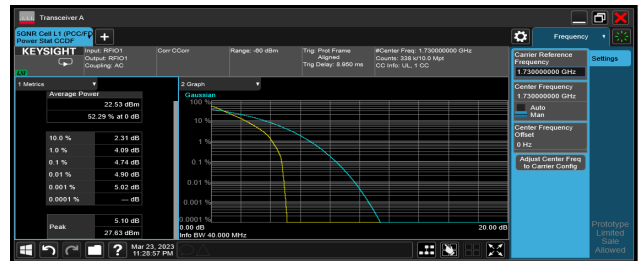

5G NR n66\_16QAM\_CH345000\_30 MHz

5G NR n66\_16QAM\_CH349000\_30 MHz

5G NR n66\_16QAM\_CH353000\_30 MHz

5G NR n66\_pi/2 BPSK\_CH346000\_40 MHz

5G NR n66\_pi/2 BPSK\_CH349000\_40 MHz

5G NR n66\_pi/2 BPSK\_CH352000\_40 MHz