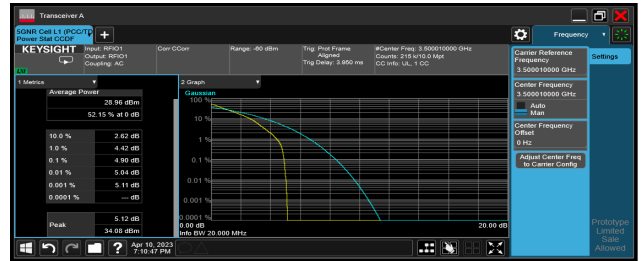

5G NR n77_QPSK_CH636000_20 MHz

5G NR n77_16QAM_CH630668_20 MHz

5G NR n77_16QAM_CH633334_20 MHz

5G NR n77_16QAM_CH636000_20 MHz