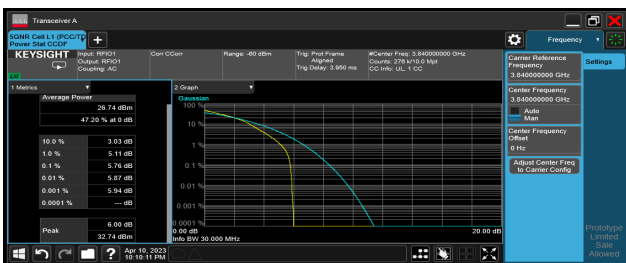

5G NR n77_QPSK_CH648000_40 MHz

5G NR n77_16QAM_CH656000_30 MHz