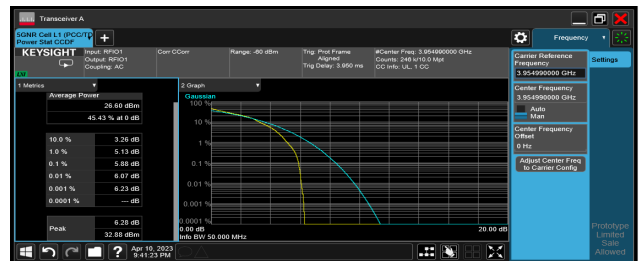

5G NR n77_QPSK_CH656000_60 MHz

5G NR n77_16QAM_CH663666_50 MHz