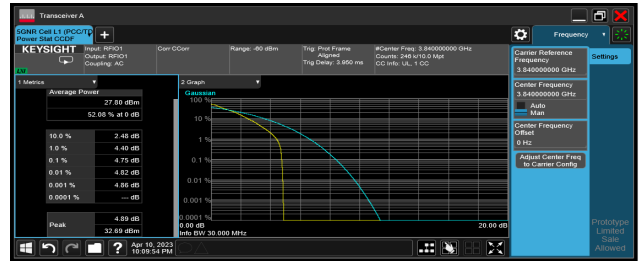

5G NR n77_QPSK_CH656000_20 MHz

5G NR n77_QPSK_CH664666_20 MHz

5G NR n77_16QAM_CH647334_20 MHz

5G NR n77_16QAM_CH656000_20 MHz

5G NR n77_16QAM_CH664666_20 MHz

5G NR n77_QPSK_CH647668_30 MHz

5G NR n77_QPSK_CH656000_30 MHz