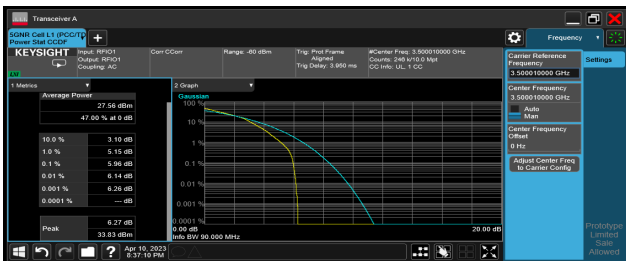

5G NR n77_16QAM_CH634000_80 MHz

5G NR n77_QPSK_CH633000_90 MHz

5G NR n77_QPSK_CH633334_90 MHz

5G NR n77_QPSK_CH633666_90 MHz

5G NR n77_16QAM_CH633000_90 MHz

5G NR n77_16QAM_CH633334_90 MHz

5G NR n77_16QAM_CH633666_90 MHz