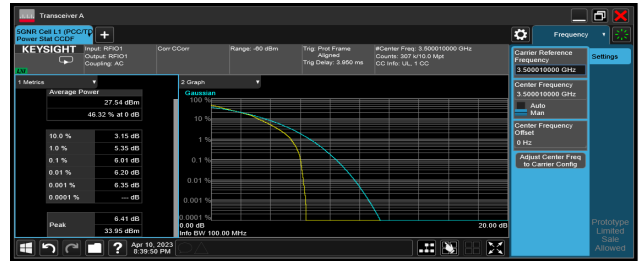

5G NR n77_QPSK_CH633334_100 MHz

5G NR n77_16QAM_CH633334_100 MHz