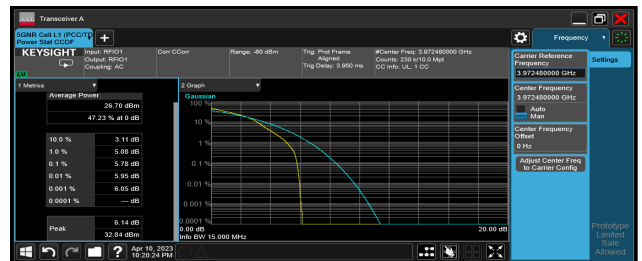

5G NR n77_QPSK_CH647168_15 MHz

5G NR n77_QPSK_CH656000_15 MHz

5G NR n77_QPSK_CH664832_15 MHz

5G NR n77_16QAM_CH647168_15 MHz

5G NR n77_16QAM_CH656000_15 MHz

5G NR n77_16QAM_CH664832_15 MHz

5G NR n77_QPSK_CH647334_20 MHz