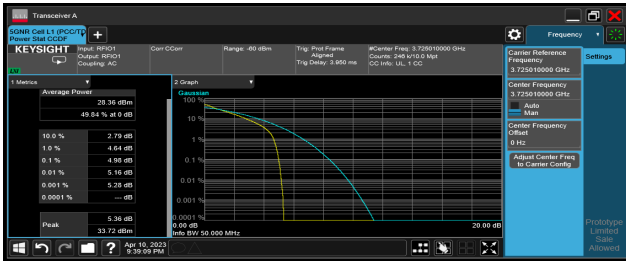

5G NR n77_16QAM_CH648000_40 MHz

5G NR n77_16QAM_CH656000_40 MHz

5G NR n77_16QAM_CH664000_40 MHz

5G NR n77_QPSK_CH648334_50 MHz

5G NR n77_QPSK_CH656000_50 MHz

5G NR n77_QPSK_CH663666_50 MHz

5G NR n77_16QAM_CH648334_50 MHz