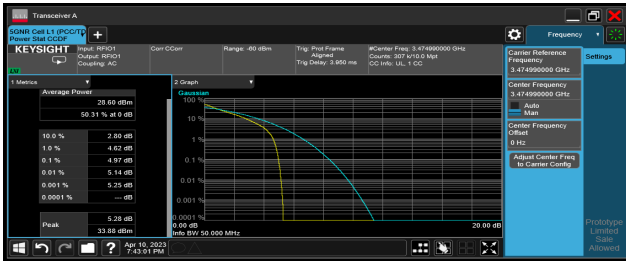

5G NR n77_QPSK_CH633334_40 MHz

5G NR n77_QPSK_CH635332_40 MHz

5G NR n77_16QAM_CH631334_40 MHz

5G NR n77_16QAM_CH633334_40 MHz

5G NR n77_16QAM_CH635332_40 MHz

5G NR n77_QPSK_CH631666_50 MHz

5G NR n77_QPSK_CH633334_50 MHz