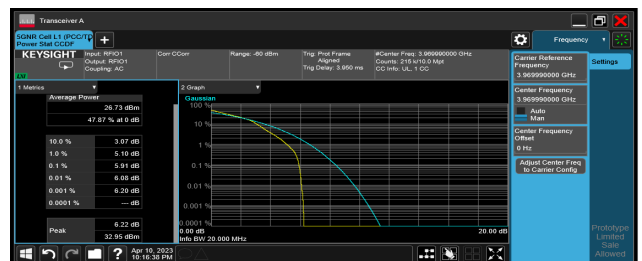

5G NR n77_QPSK_CH656000_20 MHz

5G NR n77_QPSK_CH664666_20 MHz

5G NR n77_16QAM_CH647334_20 MHz

5G NR n77_16QAM_CH656000_20 MHz

5G NR n77_16QAM_CH664666_20 MHz

5G NR n77_QPSK_CH647668_30 MHz

5G NR n77_QPSK_CH656000_30 MHz