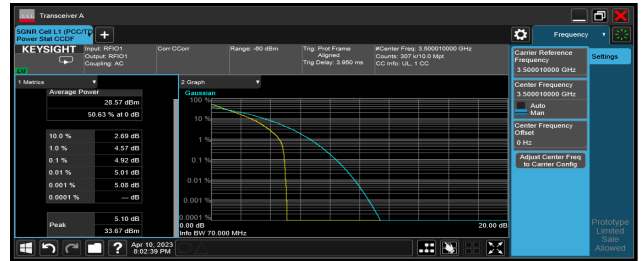

5G NR n77_16QAM_CH632000_60 MHz

5G NR n77_16QAM_CH633334_60 MHz

5G NR n77_16QAM_CH634666_60 MHz

5G NR n77_QPSK_CH632334_70 MHz

5G NR n77_QPSK_CH633334_70 MHz

5G NR n77_QPSK_CH634332_70 MHz

5G NR n77_16QAM_CH632334_70 MHz