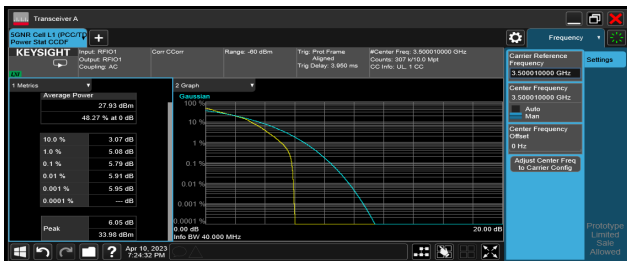

5G NR n77_QPSK_CH633334_40 MHz

5G NR n77_QPSK_CH635332_40 MHz

5G NR n77_16QAM_CH631334_40 MHz

5G NR n77_16QAM_CH633334_40 MHz

5G NR n77_16QAM_CH635332_40 MHz

5G NR n77_QPSK_CH631666_50 MHz

5G NR n77_QPSK_CH633334_50 MHz