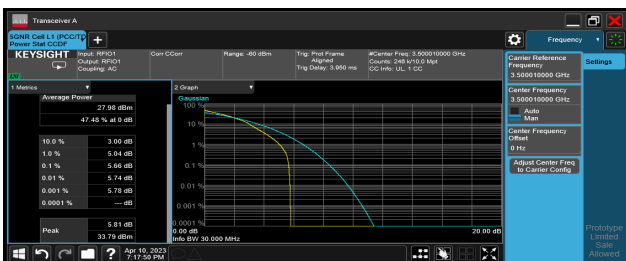

5G NR n77_QPSK_CH631000_30 MHz

5G NR n77_QPSK_CH633334_30 MHz

5G NR n77_QPSK_CH635666_30 MHz

5G NR n77_16QAM_CH631000_30 MHz

5G NR n77_16QAM_CH633334_30 MHz

5G NR n77_16QAM_CH635666_30 MHz

5G NR n77_QPSK_CH631334_40 MHz