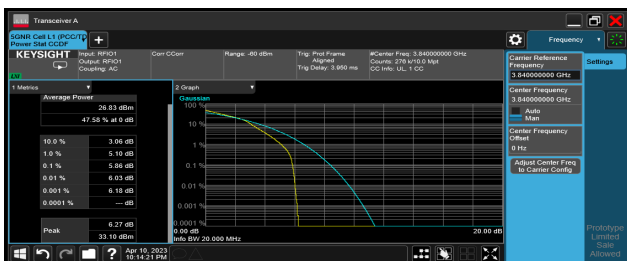

5G NR n77_QPSK_CH656000_20 MHz

5G NR n77_QPSK_CH664666_20 MHz

5G NR n77_16QAM_CH647334_20 MHz

5G NR n77_16QAM_CH656000_20 MHz

5G NR n77_16QAM_CH664666_20 MHz

5G NR n77_QPSK_CH647668_30 MHz

5G NR n77_QPSK_CH656000_30 MHz