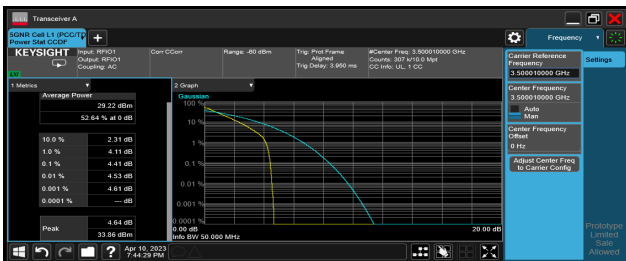

5G NR n77_QPSK_CH632000_60 MHz

5G NR n77_16QAM_CH633334_50 MHz