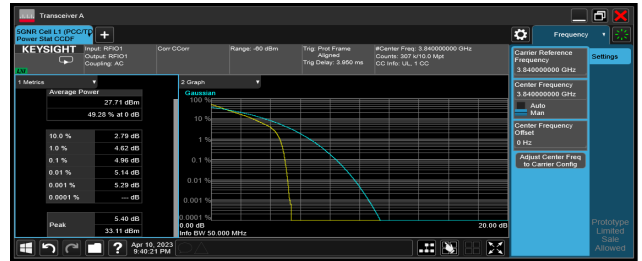

5G NR n77_16QAM_CH648000_40 MHz

5G NR n77_16QAM_CH656000_40 MHz

5G NR n77_16QAM_CH664000_40 MHz

5G NR n77_QPSK_CH648334_50 MHz

5G NR n77_QPSK_CH656000_50 MHz

5G NR n77_QPSK_CH663666_50 MHz

5G NR n77_16QAM_CH648334_50 MHz