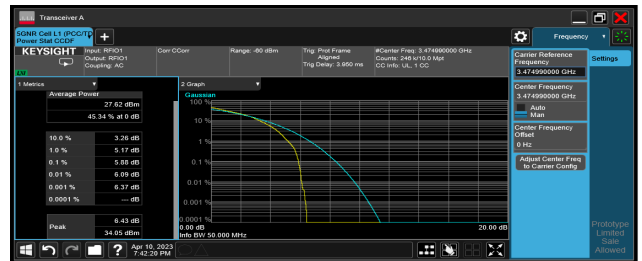

5G NR n77_16QAM_CH631666_50 MHz