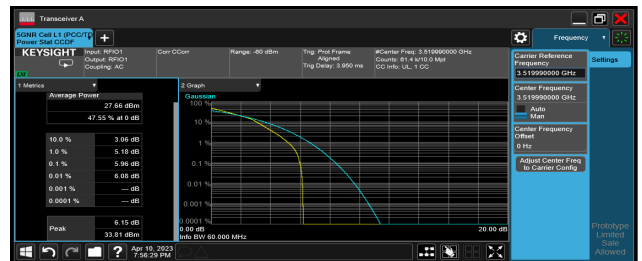

5G NR n77_QPSK_CH633334_70 MHz

5G NR n77_16QAM_CH634666_60 MHz