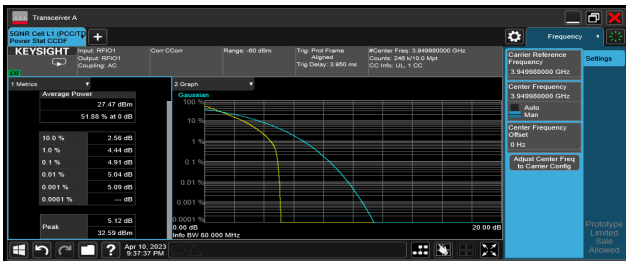

5G NR n77_16QAM_CH656000_50 MHz

5G NR n77_16QAM_CH663666_50 MHz

5G NR n77_QPSK_CH648668_60 MHz

5G NR n77_QPSK_CH656000_60 MHz

5G NR n77_QPSK_CH663332_60 MHz

5G NR n77_16QAM_CH648668_60 MHz

5G NR n77_16QAM_CH656000_60 MHz