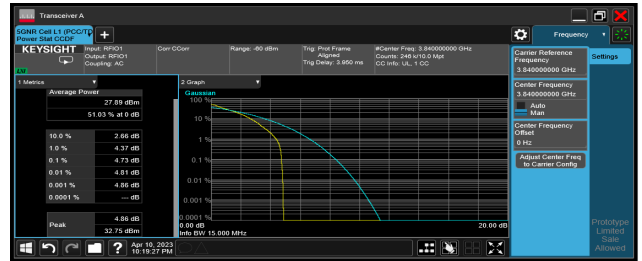

5G NR n77_QPSK_CH656000_15 MHz