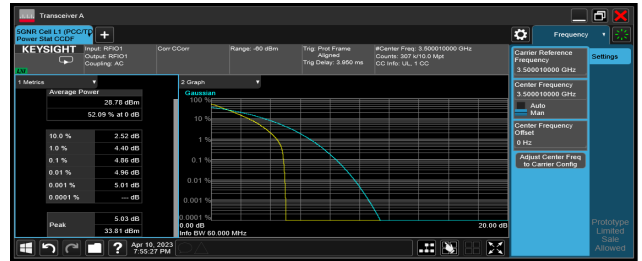

5G NR n77_QPSK_CH635000_50 MHz

5G NR n77_16QAM_CH631666_50 MHz

5G NR n77_16QAM_CH633334_50 MHz

5G NR n77_16QAM_CH635000_50 MHz

5G NR n77_QPSK_CH632000_60 MHz

5G NR n77_QPSK_CH633334_60 MHz

5G NR n77_QPSK_CH634666_60 MHz