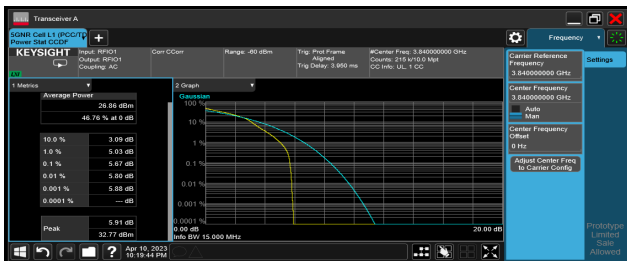

5G NR n77_QPSK_CH647168_15 MHz

5G NR n77_QPSK_CH656000_15 MHz

5G NR n77_QPSK_CH664832_15 MHz

5G NR n77_16QAM_CH647168_15 MHz

5G NR n77_16QAM_CH656000_15 MHz

5G NR n77_16QAM_CH664832_15 MHz

5G NR n77_QPSK_CH647334_20 MHz