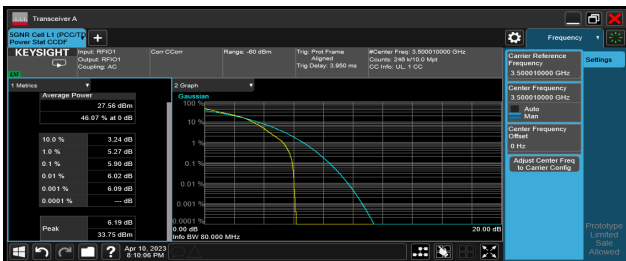

5G NR n77_16QAM_CH633334_70 MHz

5G NR n77_16QAM_CH634332_70 MHz

5G NR n77_QPSK_CH632668_80 MHz

5G NR n77_QPSK_CH633334_80 MHz

5G NR n77_QPSK_CH634000_80 MHz

5G NR n77_16QAM_CH632668_80 MHz

5G NR n77_16QAM_CH633334_80 MHz