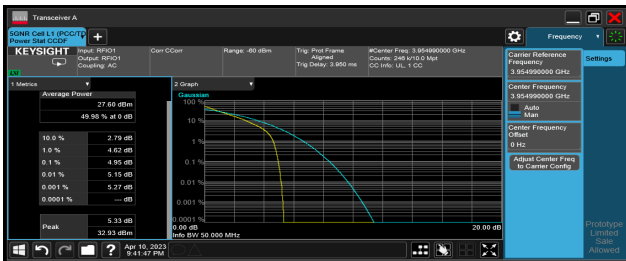

5G NR n77_16QAM_CH648000_40 MHz

5G NR n77_16QAM_CH656000_40 MHz

5G NR n77_16QAM_CH664000_40 MHz

5G NR n77_QPSK_CH648334_50 MHz

5G NR n77_QPSK_CH656000_50 MHz

5G NR n77_QPSK_CH663666_50 MHz

5G NR n77_16QAM_CH648334_50 MHz