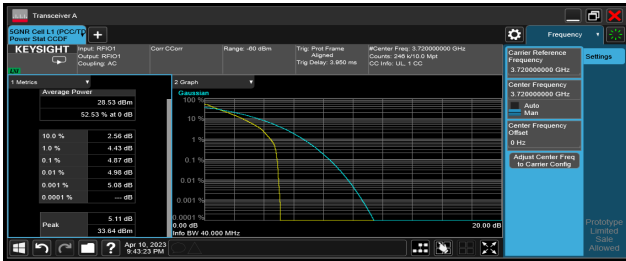

5G NR n77_QPSK_CH664332_30 MHz

5G NR n77_16QAM_CH647668_30 MHz

5G NR n77_16QAM_CH656000_30 MHz

5G NR n77_16QAM_CH664332_30 MHz

5G NR n77_QPSK_CH648000_40 MHz

5G NR n77_QPSK_CH656000_40 MHz

5G NR n77_QPSK_CH664000_40 MHz