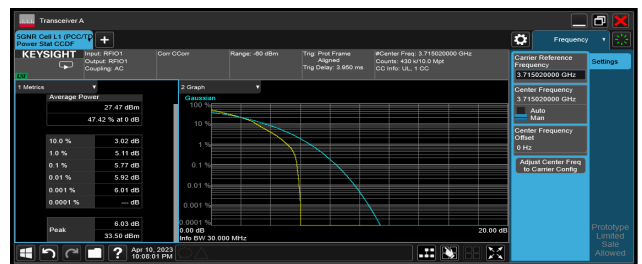

5G NR n77_16QAM_CH647668_30 MHz