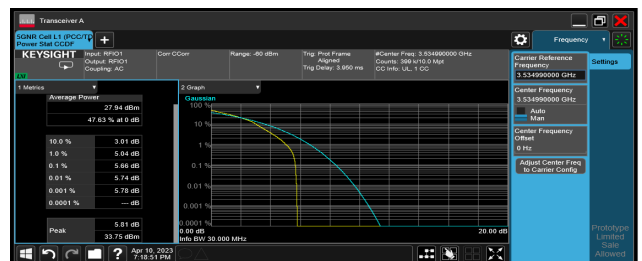

5G NR n77_QPSK_CH631000_30 MHz

5G NR n77_QPSK_CH633334_30 MHz

5G NR n77_QPSK_CH635666_30 MHz

5G NR n77_16QAM_CH631000_30 MHz

5G NR n77_16QAM_CH633334_30 MHz

5G NR n77_16QAM_CH635666_30 MHz

5G NR n77_QPSK_CH631334_40 MHz