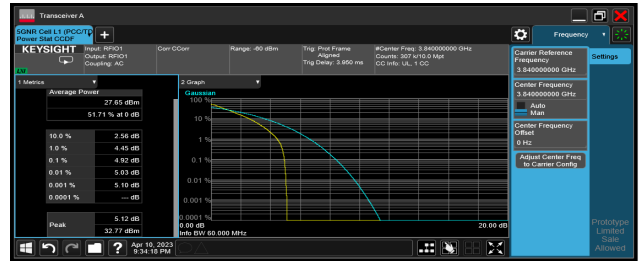

5G NR n77_16QAM_CH656000_50 MHz

5G NR n77_16QAM_CH663666_50 MHz

5G NR n77_QPSK_CH648668_60 MHz

5G NR n77_QPSK_CH656000_60 MHz

5G NR n77_QPSK_CH663332_60 MHz

5G NR n77_16QAM_CH648668_60 MHz

5G NR n77_16QAM_CH656000_60 MHz