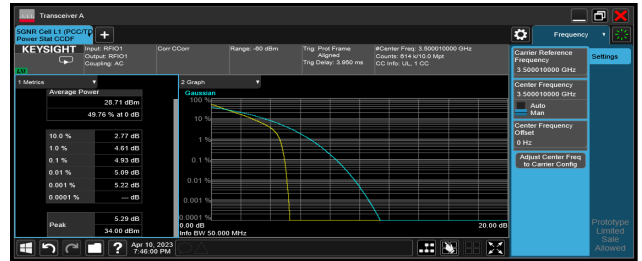

5G NR n77_QPSK_CH633334_40 MHz

5G NR n77_QPSK_CH635332_40 MHz

5G NR n77_16QAM_CH631334_40 MHz

5G NR n77_16QAM_CH633334_40 MHz

5G NR n77_16QAM_CH635332_40 MHz

5G NR n77_QPSK_CH631666_50 MHz

5G NR n77_QPSK_CH633334_50 MHz