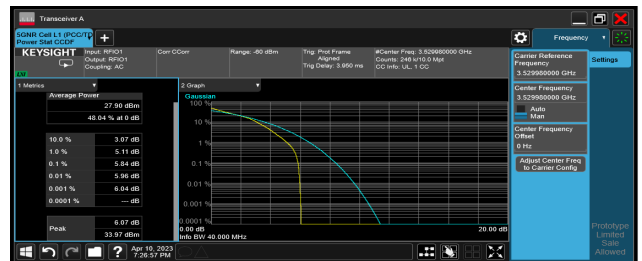

5G NR n77_QPSK_CH633334_40 MHz

5G NR n77_QPSK_CH635332_40 MHz

5G NR n77_16QAM_CH631334_40 MHz

5G NR n77_16QAM_CH633334_40 MHz

5G NR n77_16QAM_CH635332_40 MHz

5G NR n77_QPSK_CH631666_50 MHz

5G NR n77_QPSK_CH633334_50 MHz