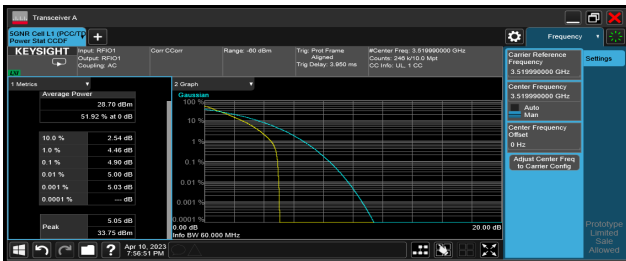

5G NR n77_QPSK_CH635000_50 MHz

5G NR n77_16QAM_CH631666_50 MHz

5G NR n77_16QAM_CH633334_50 MHz

5G NR n77_16QAM_CH635000_50 MHz

5G NR n77_QPSK_CH632000_60 MHz

5G NR n77_QPSK_CH633334_60 MHz

5G NR n77_QPSK_CH634666_60 MHz