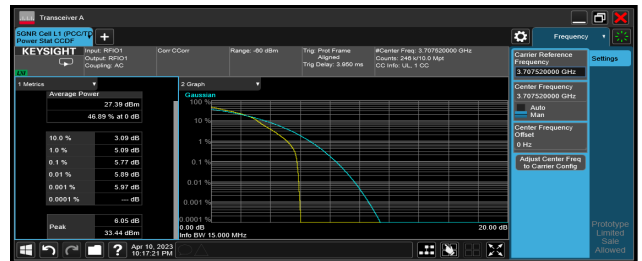

5G NR n77_QPSK_CH647168_15 MHz

5G NR n77_QPSK_CH656000_15 MHz

5G NR n77_QPSK_CH664832_15 MHz

5G NR n77_16QAM_CH647168_15 MHz

5G NR n77_16QAM_CH656000_15 MHz

5G NR n77_16QAM_CH664832_15 MHz

5G NR n77_QPSK_CH647334_20 MHz