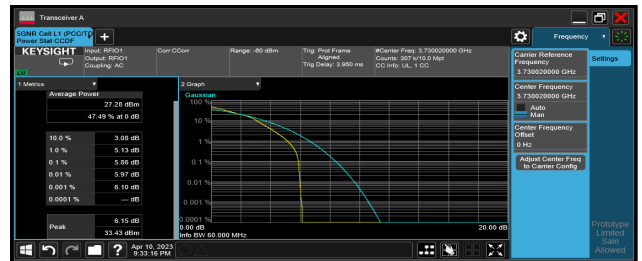

5G NR n77_16QAM_CH656000_50 MHz

5G NR n77_16QAM_CH663666_50 MHz

5G NR n77_QPSK_CH648668_60 MHz

5G NR n77_QPSK_CH656000_60 MHz

5G NR n77_QPSK_CH663332_60 MHz

5G NR n77_16QAM_CH648668_60 MHz

5G NR n77_16QAM_CH656000_60 MHz