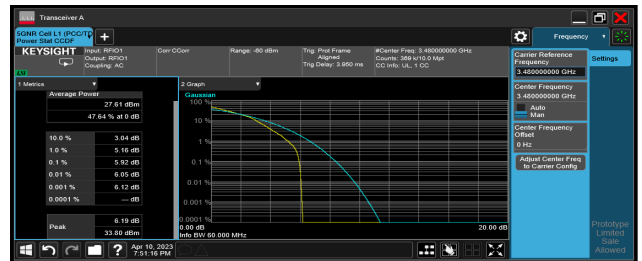

5G NR n77_16QAM_CH632000_60 MHz