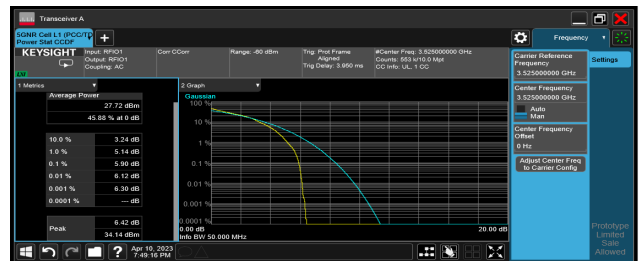

5G NR n77_QPSK_CH635000_50 MHz

5G NR n77_16QAM_CH631666_50 MHz

5G NR n77_16QAM_CH633334_50 MHz

5G NR n77_16QAM_CH635000_50 MHz

5G NR n77_QPSK_CH632000_60 MHz

5G NR n77_QPSK_CH633334_60 MHz

5G NR n77_QPSK_CH634666_60 MHz