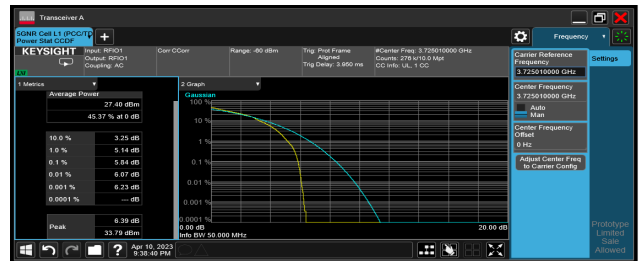

5G NR n77_16QAM_CH648000_40 MHz

5G NR n77_16QAM_CH656000_40 MHz

5G NR n77_16QAM_CH664000_40 MHz

5G NR n77_QPSK_CH648334_50 MHz

5G NR n77_QPSK_CH656000_50 MHz

5G NR n77_QPSK_CH663666_50 MHz

5G NR n77_16QAM_CH648334_50 MHz