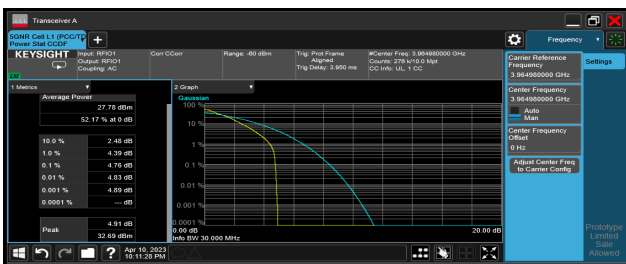

5G NR n77_QPSK_CH664332_30 MHz