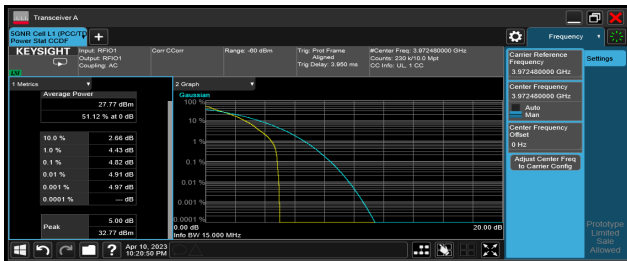

5G NR n77_QPSK_CH664832_15 MHz