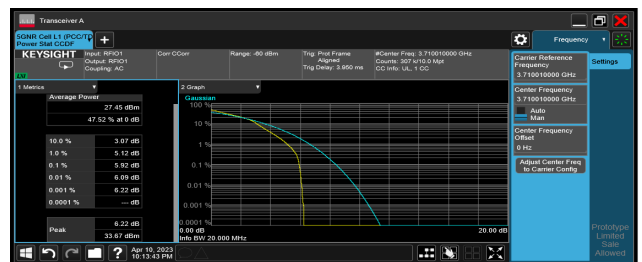

5G NR n77_16QAM_CH647334_20 MHz