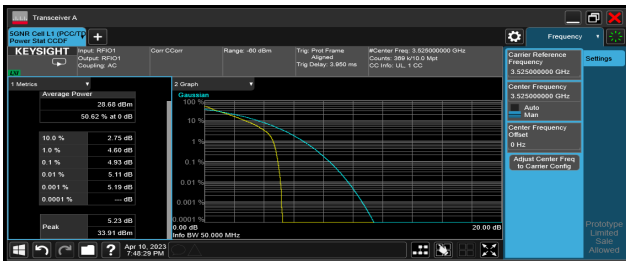

5G NR n77_QPSK_CH635000_50 MHz