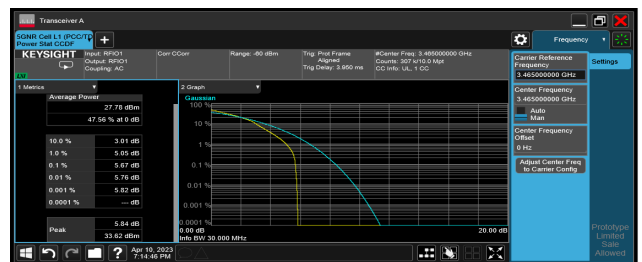

5G NR n77_QPSK_CH631000_30 MHz

5G NR n77_QPSK_CH633334_30 MHz

5G NR n77_QPSK_CH635666_30 MHz

5G NR n77_16QAM_CH631000_30 MHz

5G NR n77_16QAM_CH633334_30 MHz

5G NR n77_16QAM_CH635666_30 MHz

5G NR n77_QPSK_CH631334_40 MHz