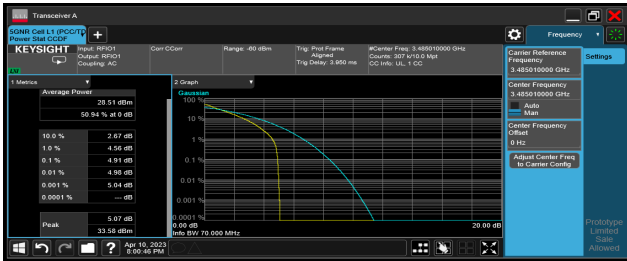

5G NR n77_16QAM_CH632000_60 MHz

5G NR n77_16QAM_CH633334_60 MHz

5G NR n77_16QAM_CH634666_60 MHz

5G NR n77_QPSK_CH632334_70 MHz

5G NR n77_QPSK_CH633334_70 MHz

5G NR n77_QPSK_CH634332_70 MHz

5G NR n77_16QAM_CH632334_70 MHz