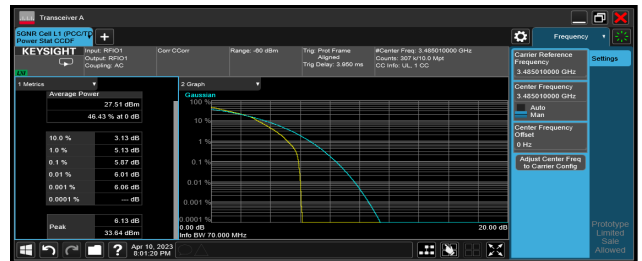

5G NR n77_16QAM_CH632000_60 MHz

5G NR n77_16QAM_CH633334_60 MHz

5G NR n77_16QAM_CH634666_60 MHz

5G NR n77_QPSK_CH632334_70 MHz

5G NR n77_QPSK_CH633334_70 MHz

5G NR n77_QPSK_CH634332_70 MHz

5G NR n77_16QAM_CH632334_70 MHz