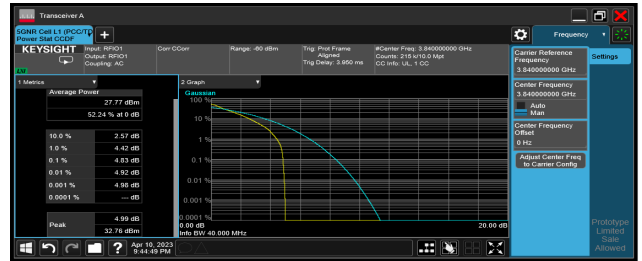

5G NR n77_QPSK_CH664332_30 MHz

5G NR n77_16QAM_CH647668_30 MHz

5G NR n77_16QAM_CH656000_30 MHz

5G NR n77_16QAM_CH664332_30 MHz

5G NR n77_QPSK_CH648000_40 MHz

5G NR n77_QPSK_CH656000_40 MHz

5G NR n77_QPSK_CH664000_40 MHz