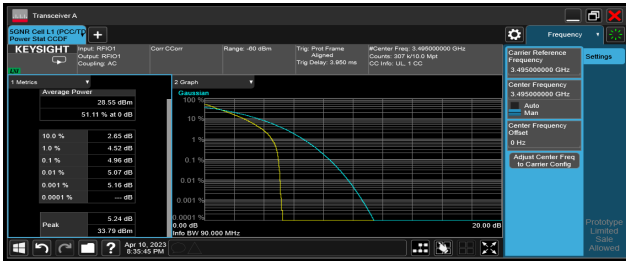

5G NR n77_QPSK_CH633666_90 MHz

5G NR n77_16QAM_CH633000_90 MHz

5G NR n77_16QAM_CH633334_90 MHz

5G NR n77_16QAM_CH633666_90 MHz