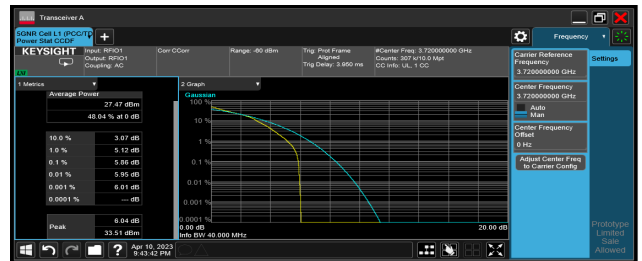

5G NR n77_16QAM_CH648000_40 MHz