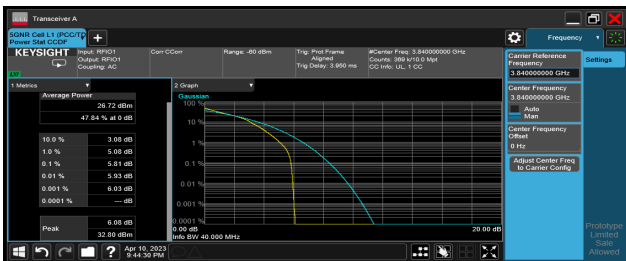

5G NR n77_QPSK_CH648334_50 MHz

5G NR n77_16QAM_CH656000_40 MHz