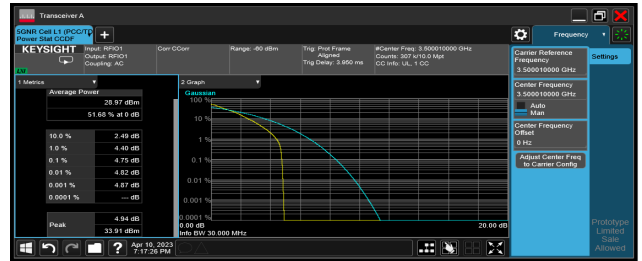

5G NR n77_QPSK_CH631000_30 MHz

5G NR n77_QPSK_CH633334_30 MHz

5G NR n77_QPSK_CH635666_30 MHz

5G NR n77_16QAM_CH631000_30 MHz

5G NR n77_16QAM_CH633334_30 MHz

5G NR n77_16QAM_CH635666_30 MHz

5G NR n77_QPSK_CH631334_40 MHz