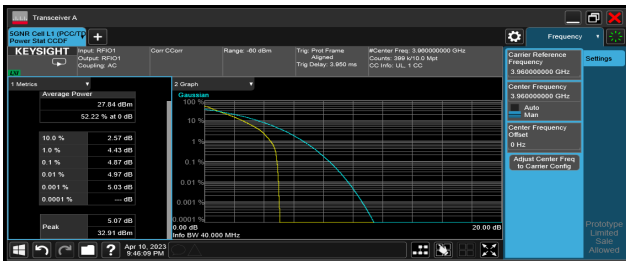

5G NR n77_QPSK_CH664332_30 MHz

5G NR n77_16QAM_CH647668_30 MHz

5G NR n77_16QAM_CH656000_30 MHz

5G NR n77_16QAM_CH664332_30 MHz

5G NR n77_QPSK_CH648000_40 MHz

5G NR n77_QPSK_CH656000_40 MHz

5G NR n77_QPSK_CH664000_40 MHz