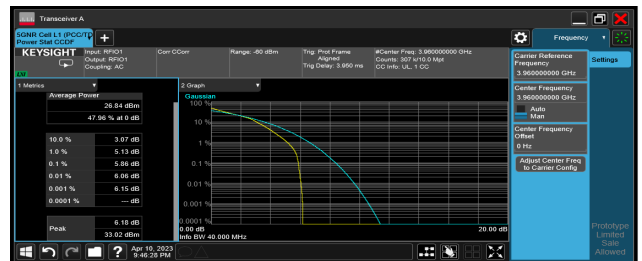

5G NR n77_QPSK_CH656000_50 MHz

5G NR n77_16QAM_CH664000_40 MHz