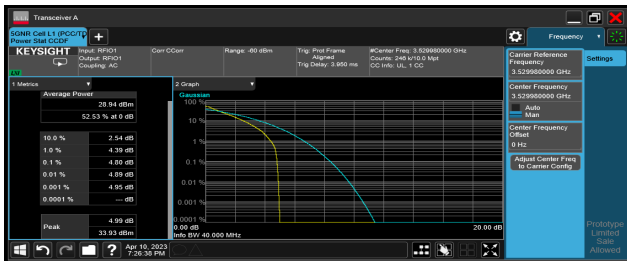

5G NR n77_QPSK_CH635332_40 MHz