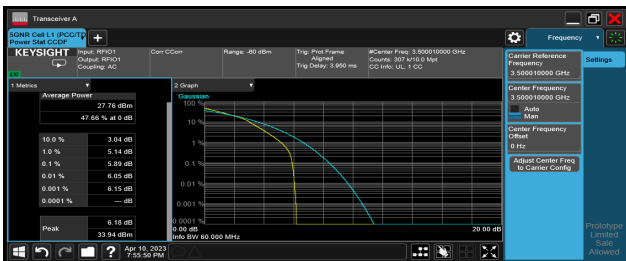

5G NR n77_QPSK_CH632334_70 MHz

5G NR n77_16QAM_CH633334_60 MHz