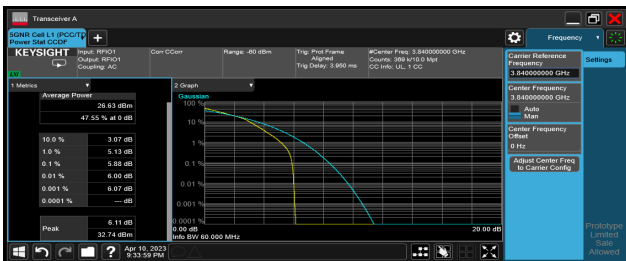

5G NR n77_16QAM_CH656000_50 MHz

5G NR n77_16QAM_CH663666_50 MHz

5G NR n77_QPSK_CH648668_60 MHz

5G NR n77_QPSK_CH656000_60 MHz

5G NR n77_QPSK_CH663332_60 MHz

5G NR n77_16QAM_CH648668_60 MHz

5G NR n77_16QAM_CH656000_60 MHz