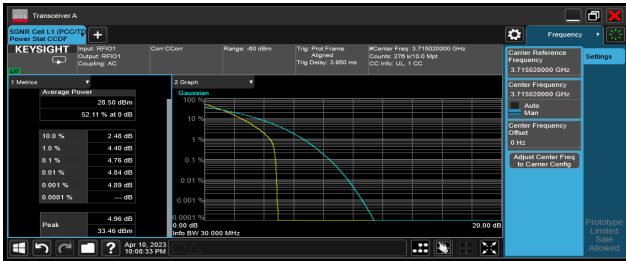

5G NR n77_QPSK_CH656000_20 MHz

5G NR n77_QPSK_CH664666_20 MHz

5G NR n77_16QAM_CH647334_20 MHz

5G NR n77_16QAM_CH656000_20 MHz

5G NR n77_16QAM_CH664666_20 MHz

5G NR n77_QPSK_CH647668_30 MHz

5G NR n77_QPSK_CH656000_30 MHz