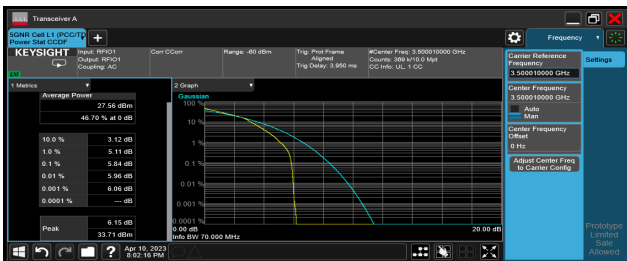

5G NR n77_QPSK_CH632668_80 MHz

5G NR n77_16QAM_CH633334_70 MHz