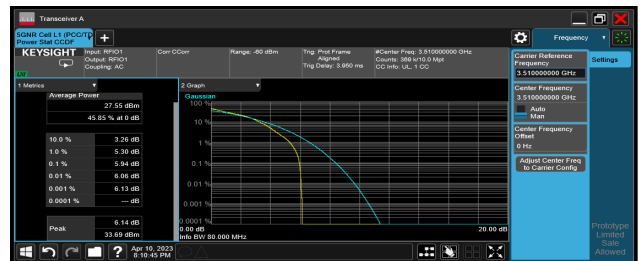

5G NR n77_QPSK_CH633334_90 MHz

5G NR n77_16QAM_CH634000_80 MHz