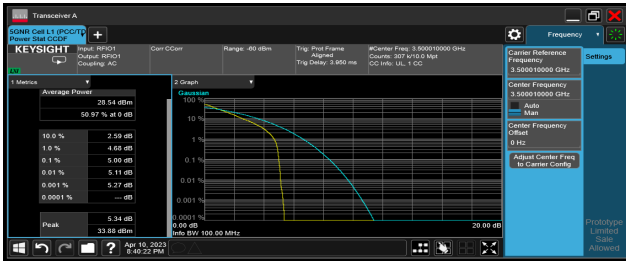

5G NR n77_QPSK_CH633334_100 MHz

5G NR n77_16QAM_CH633334_100 MHz