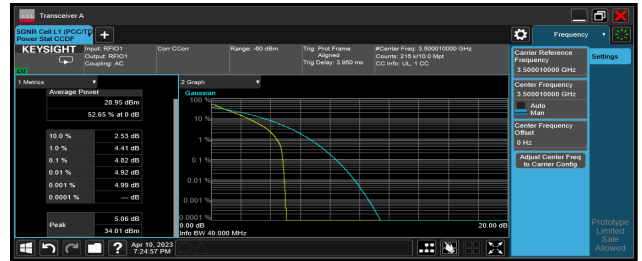

5G NR n77_QPSK_CH635332_40 MHz

5G NR n77_16QAM_CH631334_40 MHz

5G NR n77_16QAM_CH633334_40 MHz

5G NR n77_16QAM_CH635332_40 MHz