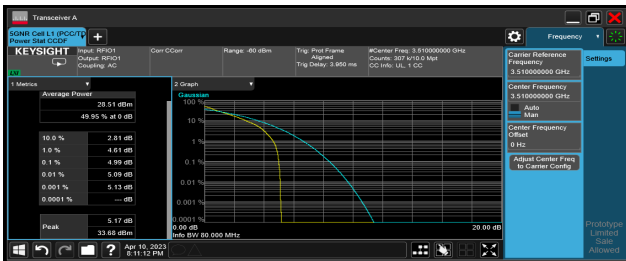

5G NR n77_16QAM_CH633334_70 MHz

5G NR n77_16QAM_CH634332_70 MHz

5G NR n77_QPSK_CH632668_80 MHz

5G NR n77_QPSK_CH633334_80 MHz

5G NR n77_QPSK_CH634000_80 MHz

5G NR n77_16QAM_CH632668_80 MHz

5G NR n77_16QAM_CH633334_80 MHz