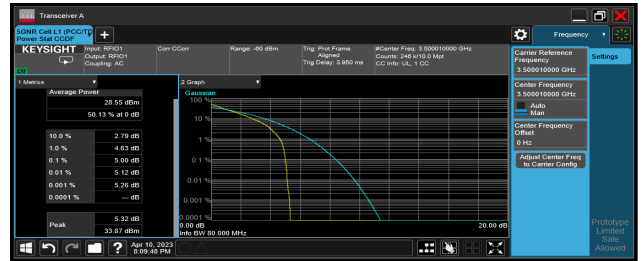

5G NR n77_16QAM_CH633334_70 MHz

5G NR n77_16QAM_CH634332_70 MHz

5G NR n77_QPSK_CH632668_80 MHz

5G NR n77_QPSK_CH633334_80 MHz

5G NR n77_QPSK_CH634000_80 MHz

5G NR n77_16QAM_CH632668_80 MHz

5G NR n77_16QAM_CH633334_80 MHz