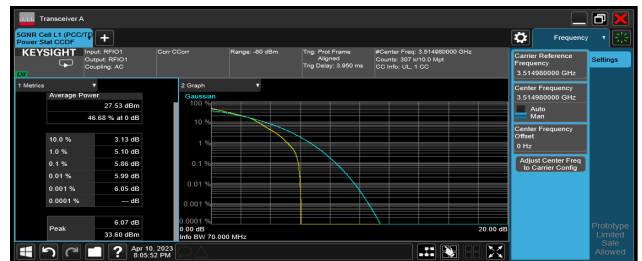

5G NR n77_QPSK_CH633334_80 MHz

5G NR n77_16QAM_CH634332_70 MHz