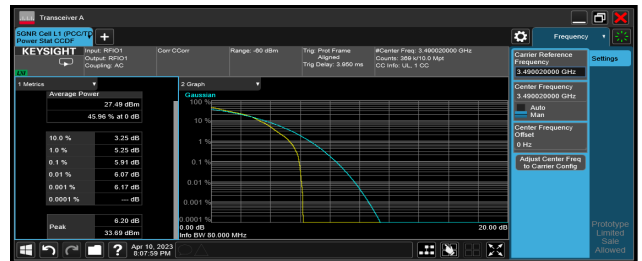

5G NR n77_16QAM_CH633334_70 MHz

5G NR n77_16QAM_CH634332_70 MHz

5G NR n77_QPSK_CH632668_80 MHz

5G NR n77_QPSK_CH633334_80 MHz

5G NR n77_QPSK_CH634000_80 MHz

5G NR n77_16QAM_CH632668_80 MHz

5G NR n77_16QAM_CH633334_80 MHz