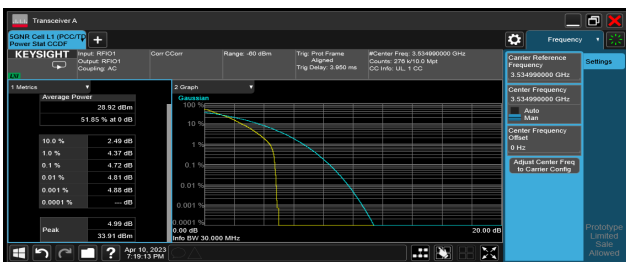

5G NR n77_QPSK_CH631000_30 MHz

5G NR n77_QPSK_CH633334_30 MHz

5G NR n77_QPSK_CH635666_30 MHz

5G NR n77_16QAM_CH631000_30 MHz

5G NR n77_16QAM_CH633334_30 MHz

5G NR n77_16QAM_CH635666_30 MHz

5G NR n77_QPSK_CH631334_40 MHz