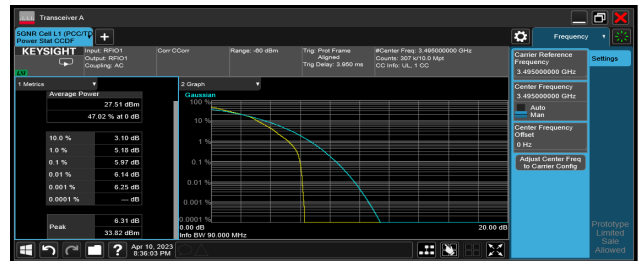

5G NR n77_16QAM_CH634000_80 MHz

5G NR n77_QPSK_CH633000_90 MHz

5G NR n77_QPSK_CH633334_90 MHz

5G NR n77_QPSK_CH633666_90 MHz

5G NR n77_16QAM_CH633000_90 MHz

5G NR n77_16QAM_CH633334_90 MHz

5G NR n77_16QAM_CH633666_90 MHz