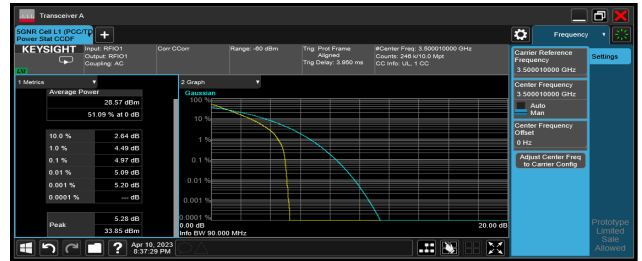

5G NR n77_QPSK_CH633666_90 MHz

5G NR n77_16QAM_CH633000_90 MHz

5G NR n77_16QAM_CH633334_90 MHz

5G NR n77_16QAM_CH633666_90 MHz