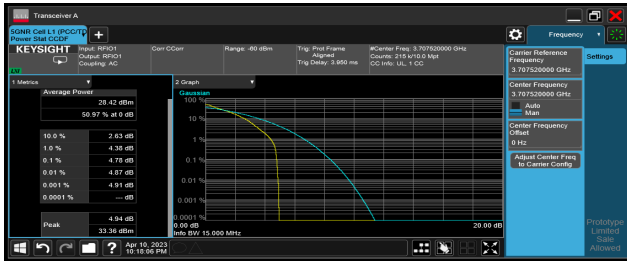

5G NR n77_QPSK_CH647168_15 MHz