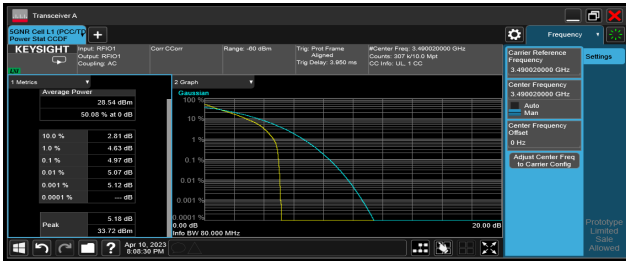

5G NR n77_QPSK_CH634000_80 MHz

5G NR n77_16QAM_CH632668_80 MHz

5G NR n77_16QAM_CH633334_80 MHz

5G NR n77_16QAM_CH634000_80 MHz