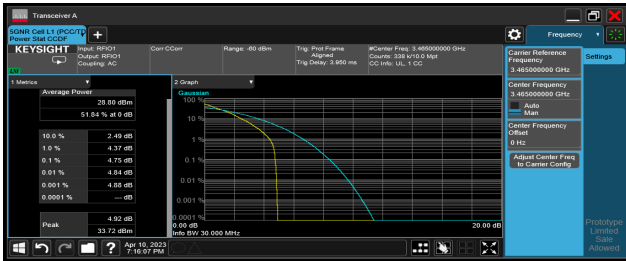

5G NR n77_QPSK_CH631000_30 MHz

5G NR n77_QPSK_CH633334_30 MHz

5G NR n77_QPSK_CH635666_30 MHz

5G NR n77_16QAM_CH631000_30 MHz

5G NR n77_16QAM_CH633334_30 MHz

5G NR n77_16QAM_CH635666_30 MHz

5G NR n77_QPSK_CH631334_40 MHz