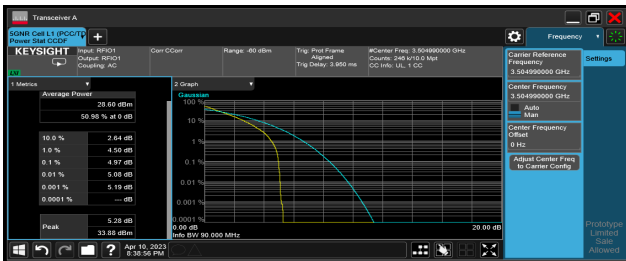

5G NR n77_16QAM_CH634000_80 MHz

5G NR n77_QPSK_CH633000_90 MHz

5G NR n77_QPSK_CH633334_90 MHz

5G NR n77_QPSK_CH633666_90 MHz

5G NR n77_16QAM_CH633000_90 MHz

5G NR n77_16QAM_CH633334_90 MHz

5G NR n77_16QAM_CH633666_90 MHz