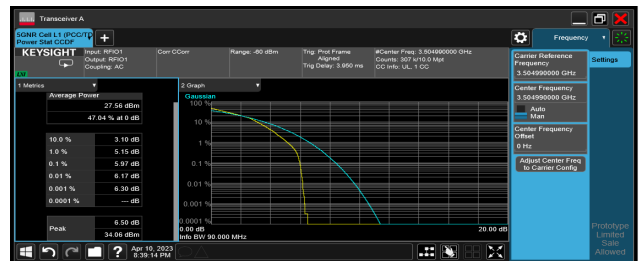

5G NR n77_16QAM_CH634000_80 MHz

5G NR n77_QPSK_CH633000_90 MHz

5G NR n77_QPSK_CH633334_90 MHz

5G NR n77_QPSK_CH633666_90 MHz

5G NR n77_16QAM_CH633000_90 MHz

5G NR n77_16QAM_CH633334_90 MHz

5G NR n77_16QAM_CH633666_90 MHz