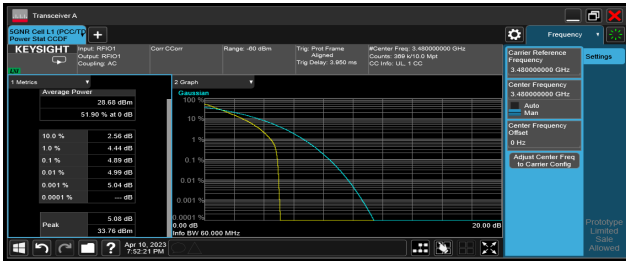

5G NR n77_QPSK_CH635000_50 MHz

5G NR n77_16QAM_CH631666_50 MHz

5G NR n77_16QAM_CH633334_50 MHz

5G NR n77_16QAM_CH635000_50 MHz

5G NR n77_QPSK_CH632000_60 MHz

5G NR n77_QPSK_CH633334_60 MHz

5G NR n77_QPSK_CH634666_60 MHz