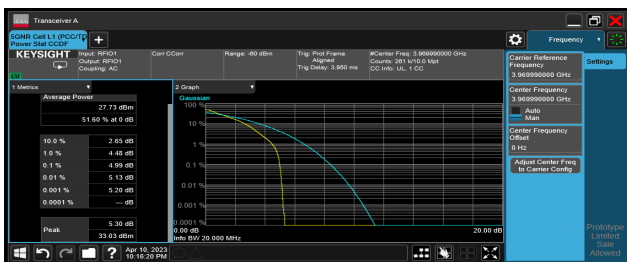

5G NR n77_QPSK_CH664666_20 MHz