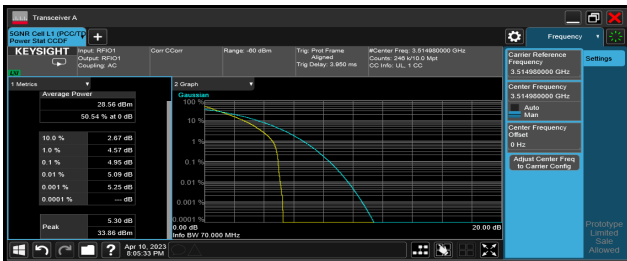

5G NR n77_16QAM_CH632000_60 MHz

5G NR n77_16QAM_CH633334_60 MHz

5G NR n77_16QAM_CH634666_60 MHz

5G NR n77_QPSK_CH632334_70 MHz

5G NR n77_QPSK_CH633334_70 MHz

5G NR n77_QPSK_CH634332_70 MHz

5G NR n77_16QAM_CH632334_70 MHz