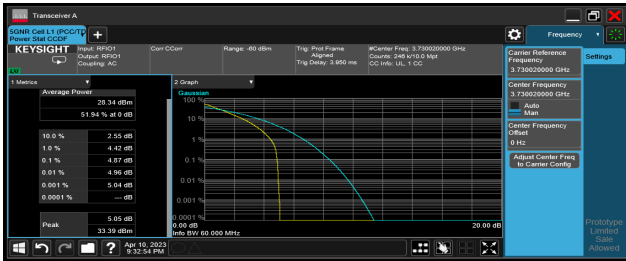

5G NR n77_QPSK_CH663332_60 MHz

5G NR n77_16QAM_CH648668_60 MHz

5G NR n77_16QAM_CH656000_60 MHz

5G NR n77_16QAM_CH663332_60 MHz