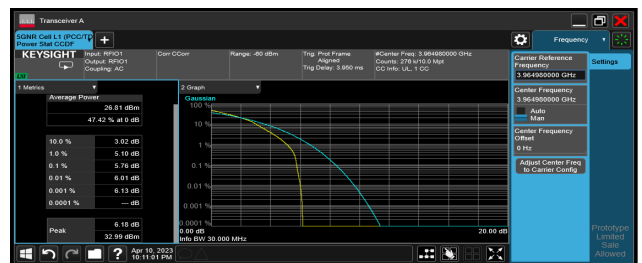

5G NR n77_QPSK_CH664332_30 MHz

5G NR n77_16QAM_CH647668_30 MHz

5G NR n77_16QAM_CH656000_30 MHz

5G NR n77_16QAM_CH664332_30 MHz

5G NR n77_QPSK_CH648000_40 MHz

5G NR n77_QPSK_CH656000_40 MHz

5G NR n77_QPSK_CH664000_40 MHz