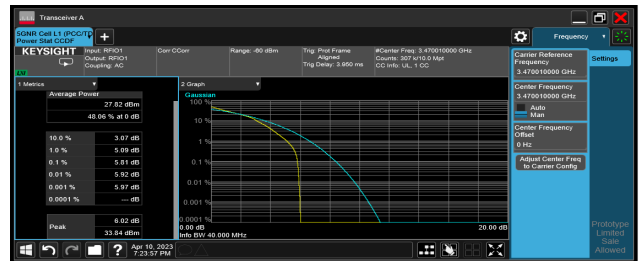

5G NR n77_16QAM_CH631334_40 MHz