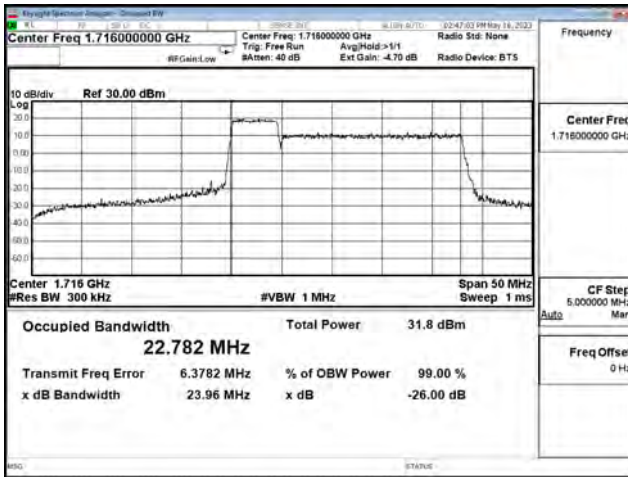

LTE CA Band 66C_QPSK_H132005+CH132122_5M+20M_25RB0+100RB0