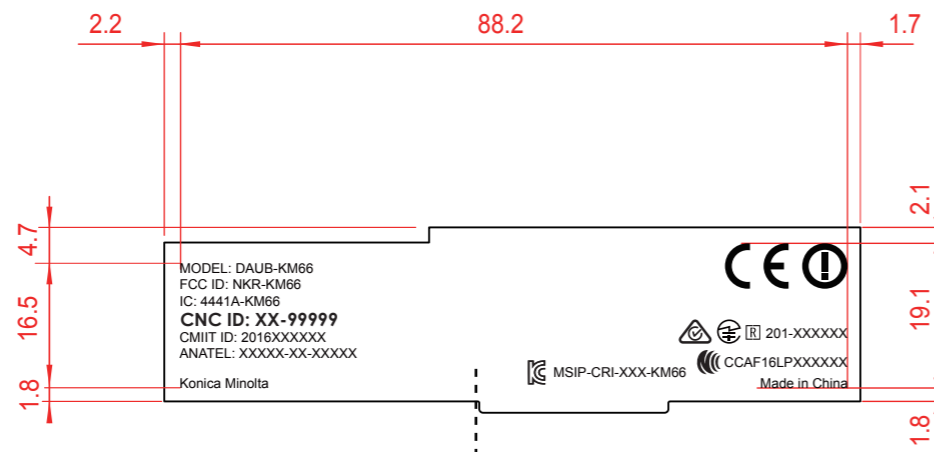

PART NUMBER	COLOR 1
	WHITE

 啟碁科技股份有限公司 <small>Wistron NeWeb Corp.</small> <small>20 Park Avenue II, Hsinchu Science Park, Hsinchu 308, Taiwan, R.O.C. Tel: 886-3-6667799 Fax: 886-3-5788726</small>			
DWG TITLE		DAUB-KM66	
SIZE	DWG NO.	REV	
A3			
SCALE	1/1	SHEET	1 OF 1
DRAWN	HSINYUN LIN		
APVD			