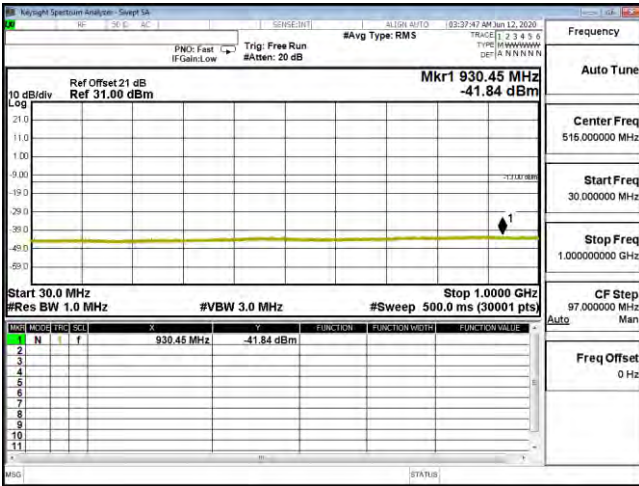

CSE B66 1.4M CH131979 QPSK(1,2) 30M-1G

CSE B66 1.4M CH131979 QPSK(1,2) 1G-18G

CSE B66 1.4M CH131979 16QAM(3,2) 30M-1G

CSE B66 1.4M CH131979 16QAM(3,2) 1G-18G

CSE B66 1.4M CH131979 64QAM(1,2) 30M-1G

CSE B66 1.4M CH131979 64QAM(1,2) 1G-18G