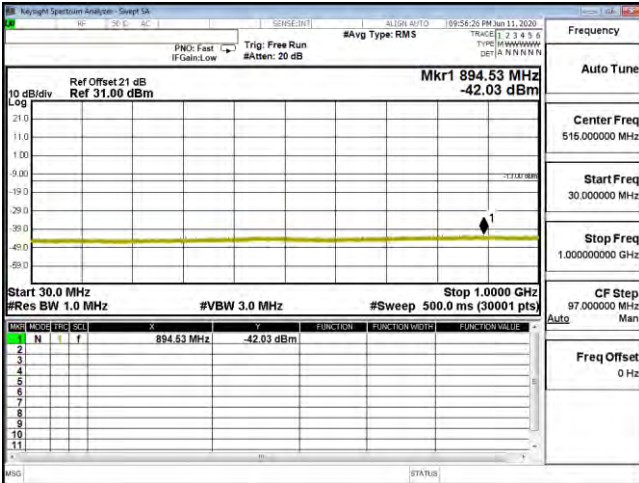

CSE B66 10M CH132622 QPSK(1,0) 30M-10G

CSE B66 10M CH132622 QPSK(1,0) 1G-18G

CSE B66 10M CH132622 16QAM(1,0) 30M-10G

CSE B66 10M CH132622 16QAM(1,0) 1G-18G

CSE B66 10M CH132622 64QAM(1,49) 30M-1G

CSE B66 10M CH132622 64QAM(1,49) 1G-18G