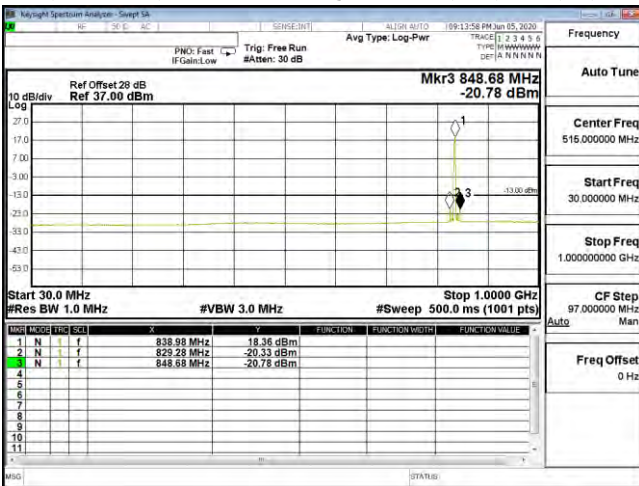

CSE(10M+10M)-2ULCA_5B-64QAM_834.1(1,49)+844(1,0)-30M-1G