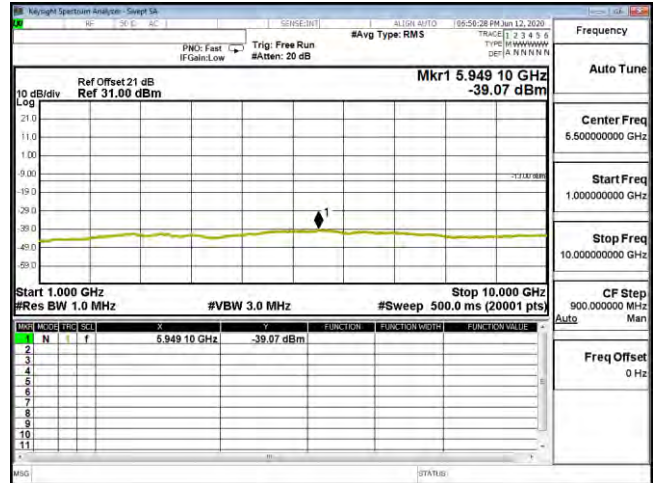

CSE B5 10M CH20450 QPSK(1,25) 30M-10G

CSE B5 10M CH20450 QPSK(1,25) 1G-10G

CSE B5 10M CH20450 16QAM(1,25) 30M-10G

CSE B5 10M CH20450 16QAM(1,25) 1G-10G

CSE B5 10M CH20450 64QAM(1,0) 30M-1G

CSE B5 10M CH20450 64QAM(1,0) 1G-10G