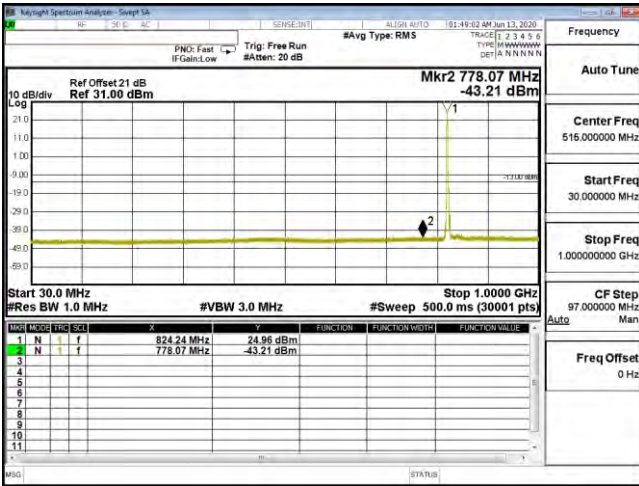

CSE B5 1.4M CH20643 QPSK(1,5) 30M-10G

CSE B5 1.4M CH20643 QPSK(1,5) 1G-10G

CSE B5 1.4M CH20643 16QAM(1,2) 30M-10G

CSE B5 1.4M CH20643 16QAM(1,2) 1G-10G

CSE B5 1.4M CH20643 64QAM(1,2) 30M-1G

CSE B5 1.4M CH20643 64QAM(1,2) 1G-10G