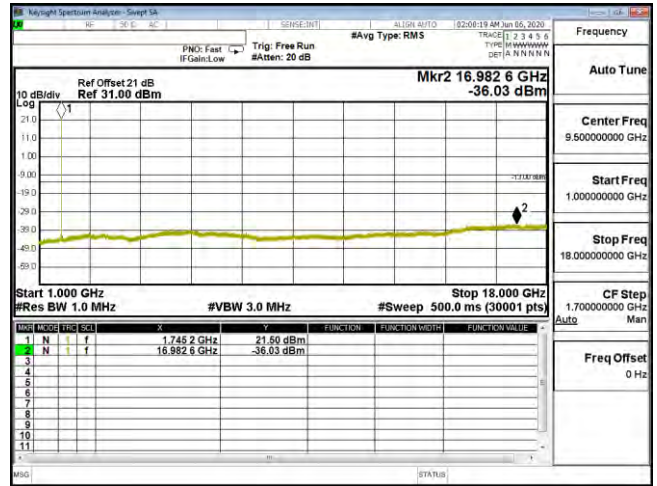

CSE B66 5M CH132322 QPSK(1,12) 1G-18G