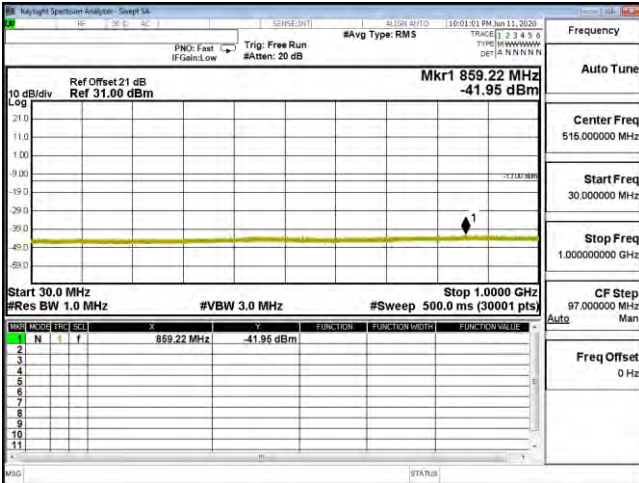

CSE B66 20M CH132072 QPSK(1,0) 30M-10G

CSE B66 20M CH132072 QPSK(1,0) 1G-18G

CSE B66 20M CH132072 16QAM(1,0) 30M-10G

CSE B66 20M CH132072 16QAM(1,0) 1G-18G

CSE B66 20M CH132072 64QAM(1,99) 30M-1G

CSE B66 20M CH132072 64QAM(1,99) 1G-18G