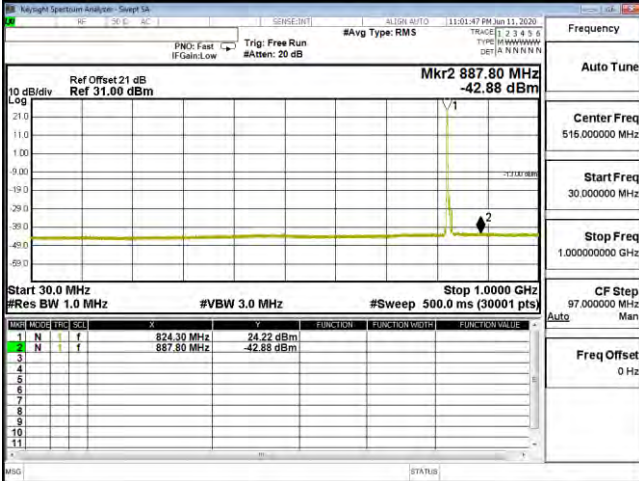

CSE B5 5M CH20425 QPSK(1,0) 30M-10G

CSE B5 5M CH20425 QPSK(1,0) 1G-10G

CSE B5 5M CH20425 16QAM(1,0) 30M-10G

CSE B5 5M CH20425 16QAM(1,0) 1G-10G

CSE B5 5M CH20425 64QAM(1,0) 30M-1G

CSE B5 5M CH20425 64QAM(1,0) 1G-10G