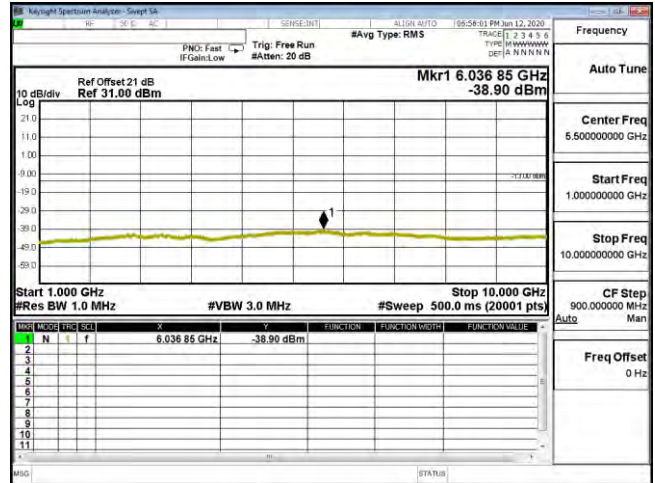

CSE B5 3M CH20415 QPSK(1,0) 30M-10G

CSE B5 3M CH20415 QPSK(1,0) 1G-10G

CSE B5 3M CH20415 16QAM(1,0) 30M-10G

CSE B5 3M CH20415 16QAM(1,0) 1G-10G

CSE B5 3M CH20415 64QAM(1,0) 30M-1G

CSE B5 3M CH20415 64QAM(1,0) 1G-10G