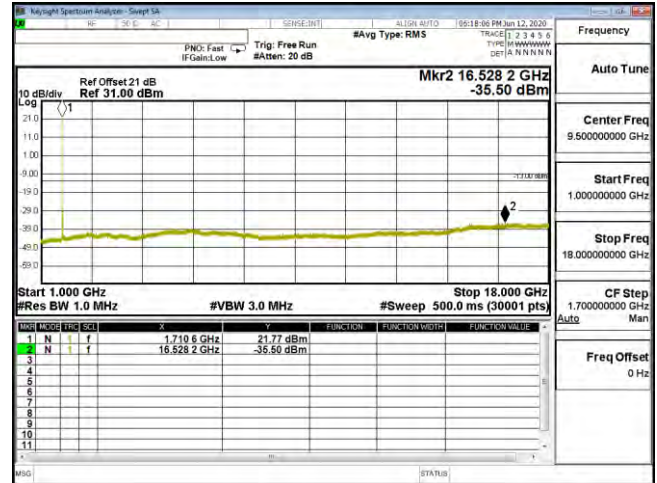

CSE B66 15M CH132047 QPSK(1,0) 30M-10G

CSE B66 15M CH132047 QPSK(1,0) 1G-18G

CSE B66 15M CH132047 16QAM(1,37) 30M-10G

CSE B66 15M CH132047 16QAM(1,37) 1G-18G

CSE B66 15M CH132047 64QAM(1,0) 30M-1G

CSE B66 15M CH132047 64QAM(1,0) 1G-18G