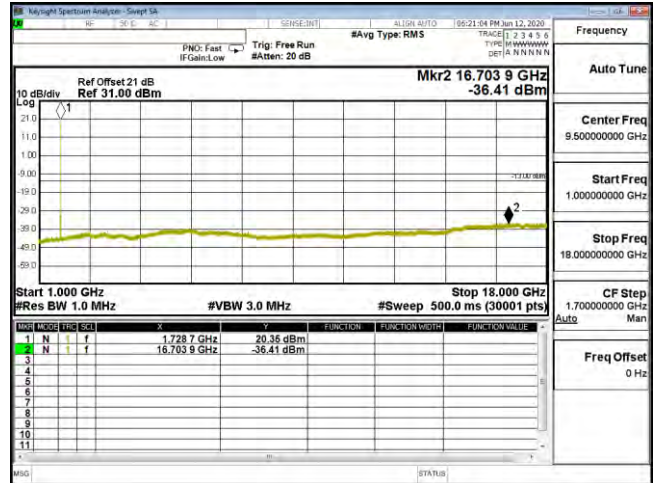

CSE B66 20M CH132072 QPSK(1,0) 30M-10G

CSE B66 20M CH132072 QPSK(1,0) 1G-18G

CSE B66 20M CH132072 16QAM(1,0) 30M-10G

CSE B66 20M CH132072 16QAM(1,0) 1G-18G

CSE B66 20M CH132072 64QAM(1,99) 30M-1G

CSE B66 20M CH132072 64QAM(1,99) 1G-18G