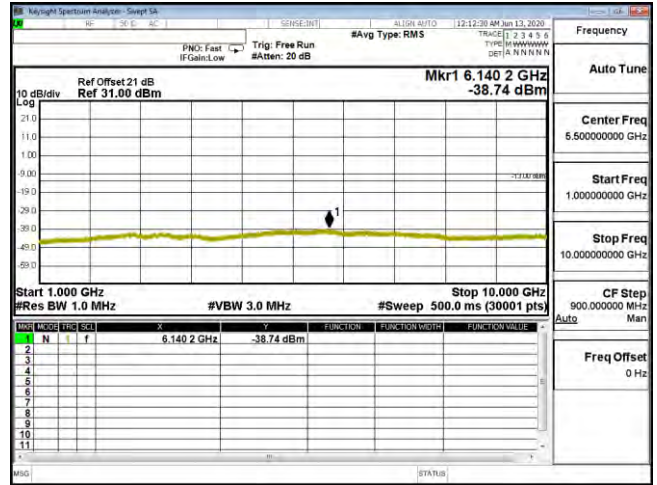

CSE B5 5M CH20625 16QAM(1,0) 1G-10G