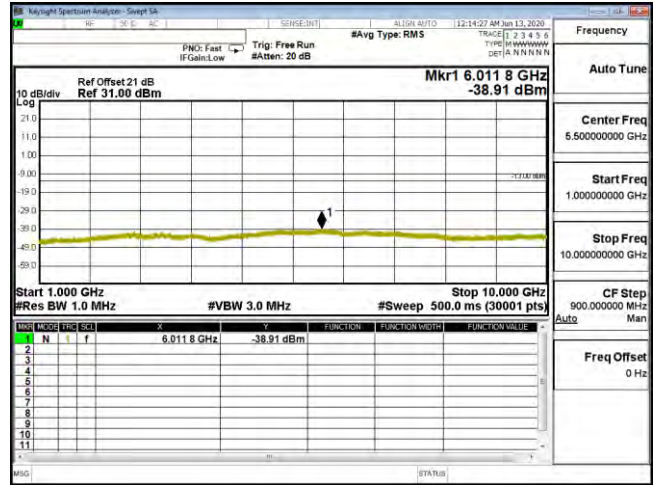

CSE B5 3M CH20525 16QAM(1,14) 1G-10G