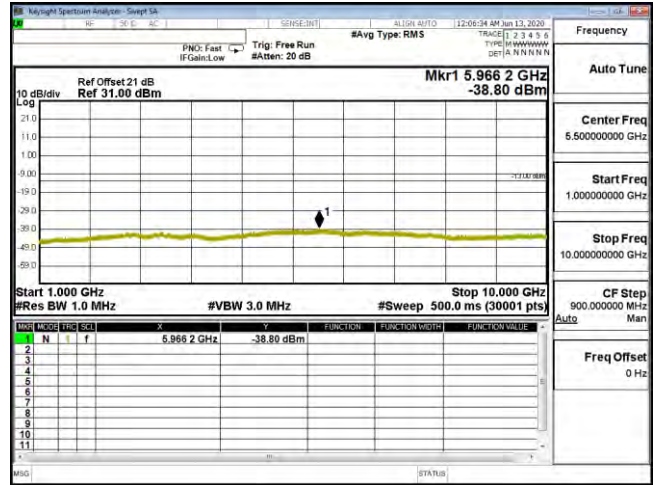

CSE B5 10M CH20450 16QAM(1,25) 1G-10G