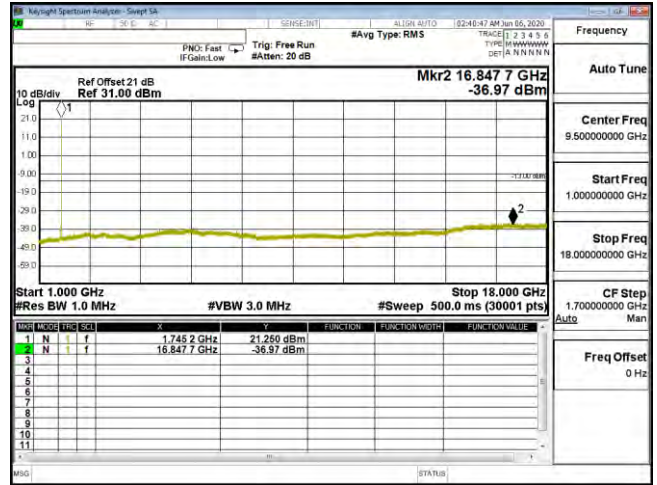

CSE B66 10M CH132322 16QAM(1,25) 1G-18G