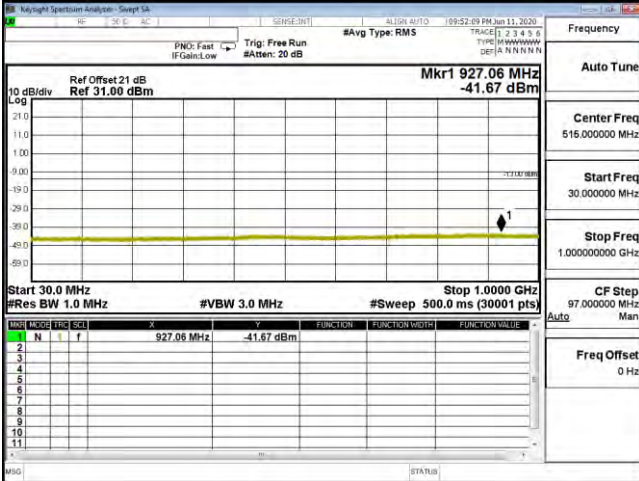

CSE B66 3M CH132657 QPSK(1,7) 30M-10G

CSE B66 3M CH132657 QPSK(1,7) 1G-18G

CSE B66 3M CH132657 16QAM(1,7) 30M-10G

CSE B66 3M CH132657 16QAM(1,7) 1G-18G

CSE B66 3M CH132657 64QAM(1,7) 30M-1G

CSE B66 3M CH132657 64QAM(1,7) 1G-18G