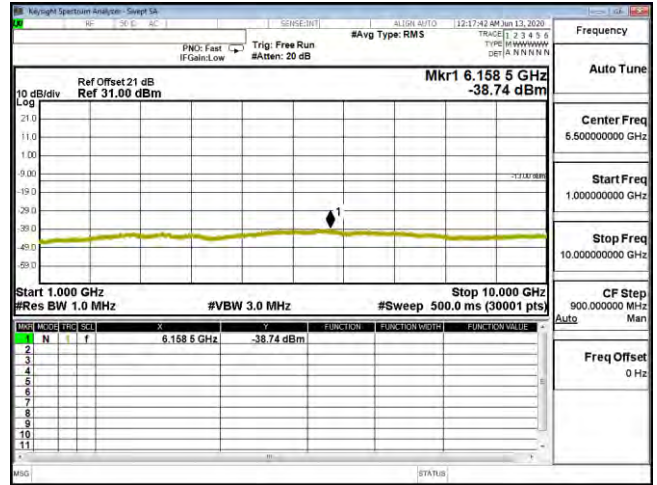

CSE B5 1.4M CH20643 QPSK(1,5) 30M-10G

CSE B5 1.4M CH20643 QPSK(1,5) 1G-10G

CSE B5 1.4M CH20643 16QAM(1,2) 30M-10G

CSE B5 1.4M CH20643 16QAM(1,2) 1G-10G

CSE B5 1.4M CH20643 64QAM(1,2) 30M-1G

CSE B5 1.4M CH20643 64QAM(1,2) 1G-10G