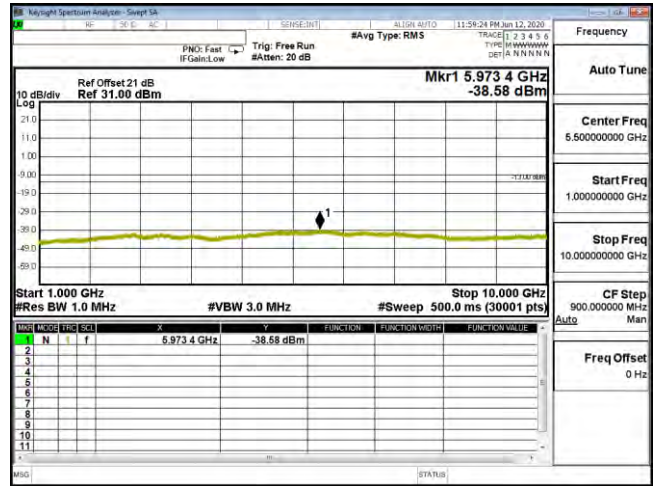

CSE B5 3M CH20635 QPSK(1,14) 1G-10G