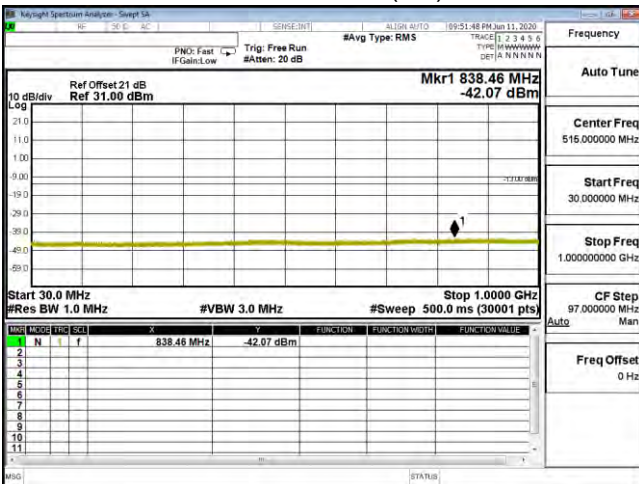

CSE B66 3M CH132322 QPSK(1,7) 30M-10G

CSE B66 3M CH132322 QPSK(1,7) 1G-18G

CSE B66 3M CH132322 16QAM(1,7) 30M-10G

CSE B66 3M CH132322 16QAM(1,7) 1G-18G

CSE B66 3M CH132322 64QAM(1,7) 30M-1G

CSE B66 3M CH132322 64QAM(1,7) 1G-18G