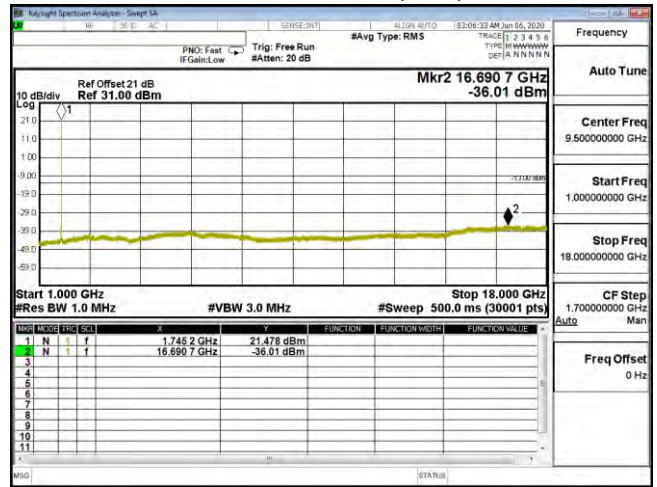

CSE B66 20M CH132322 16QAM(1,50) 1G-18G