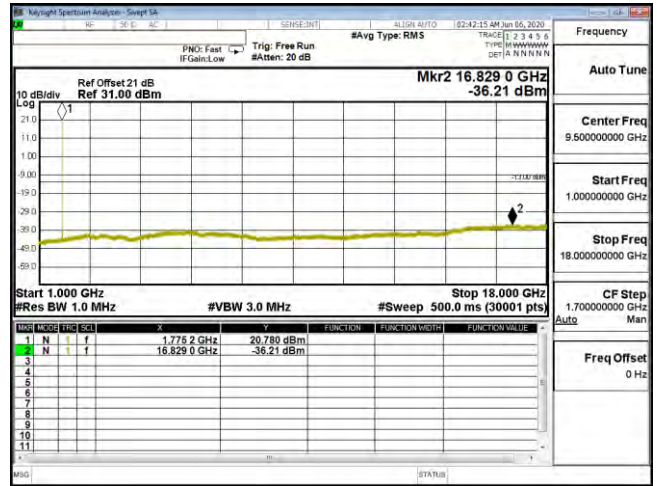

CSE B66 10M CH132622 QPSK(1,0) 1G-18G