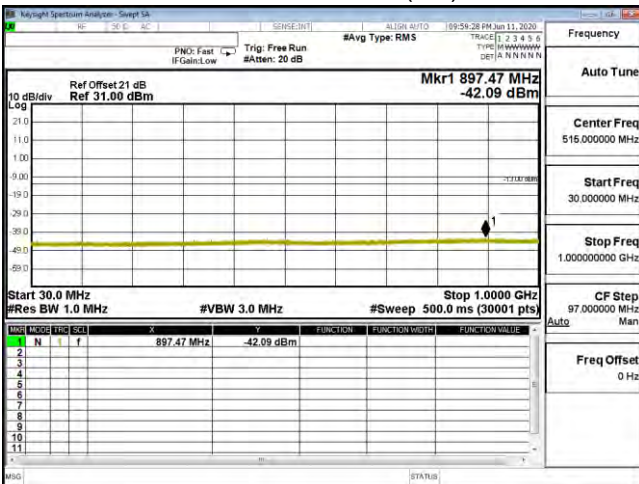

CSE B66 15M CH132597 QPSK(1,0) 30M-10G

CSE B66 15M CH132597 QPSK(1,0) 1G-18G

CSE B66 15M CH132597 16QAM(1,0) 30M-10G

CSE B66 15M CH132597 16QAM(1,0) 1G-18G

CSE B66 15M CH132597 64QAM(1,0) 30M-1G

CSE B66 15M CH132597 64QAM(1,0) 1G-18G