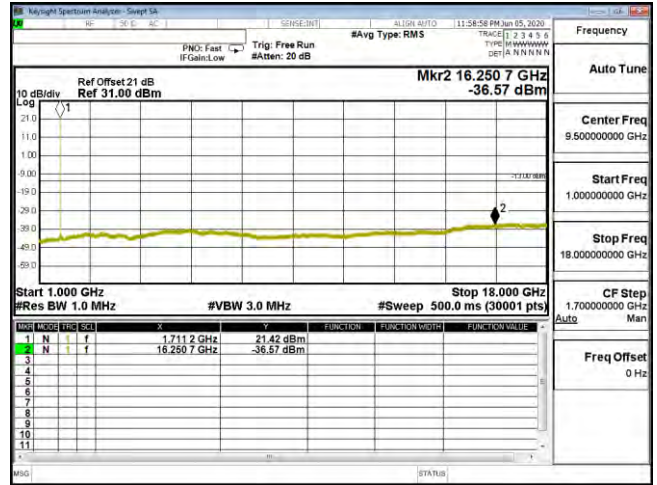

CSE B66 3M CH131987 16QAM(1,7) 1G-18G