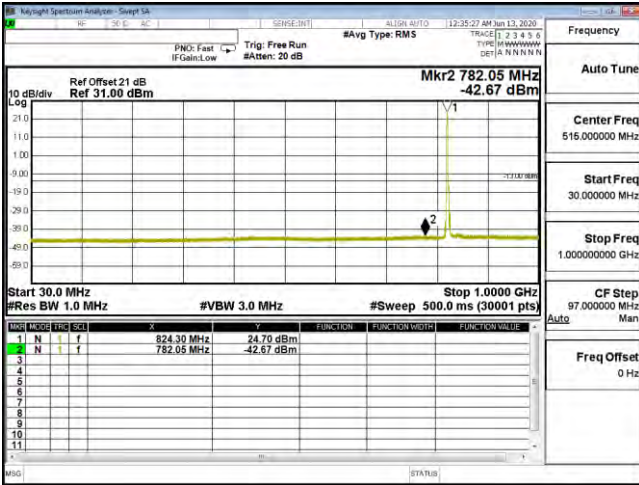

CSE B5 3M CH20415 16QAM(1,0) 30M-10G