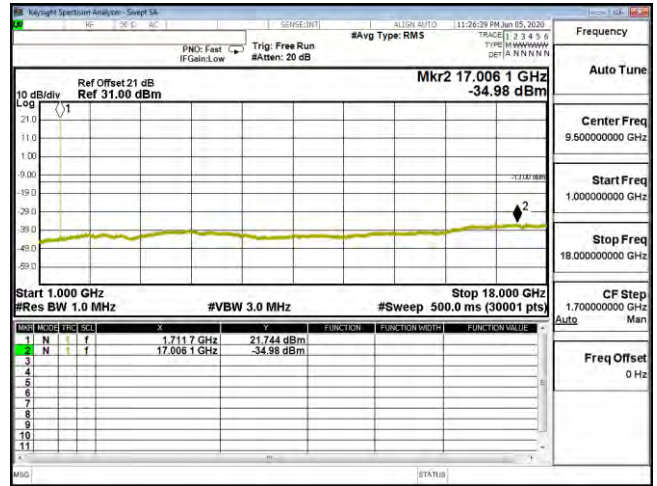

CSE B66 3M CH131987 QPSK(1,7) 1G-18G