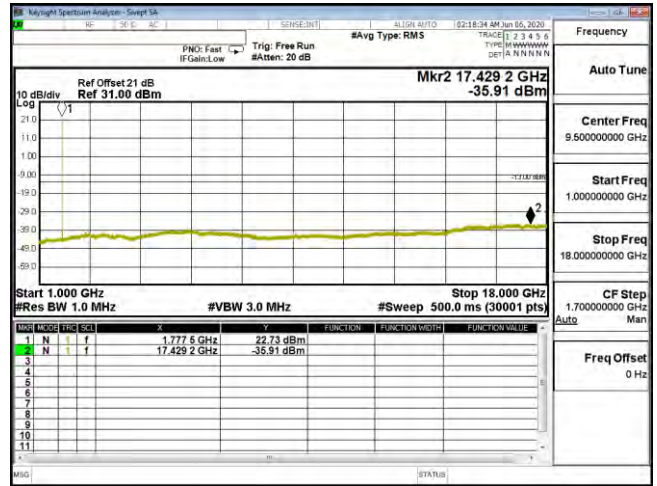

CSE B66 5M CH132647 QPSK(1,12) 1G-18G