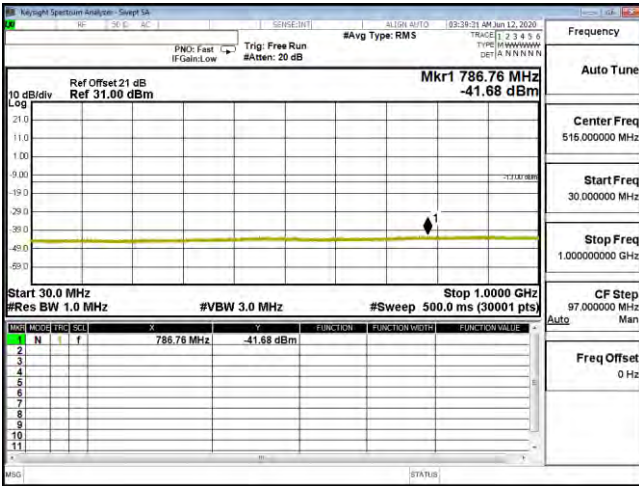

CSE B66 1.4M CH132322 QPSK(1,2) 30M-1G

CSE B66 1.4M CH132322 QPSK(1,2) 1G-18G

CSE B66 1.4M CH132322 16QAM(1,2) 30M-1G

CSE B66 1.4M CH132322 16QAM(1,2) 1G-18G

CSE B66 1.4M CH132322 64QAM(1,2) 30M-1G

CSE B66 1.4M CH132322 64QAM(1,2) 1G-18G