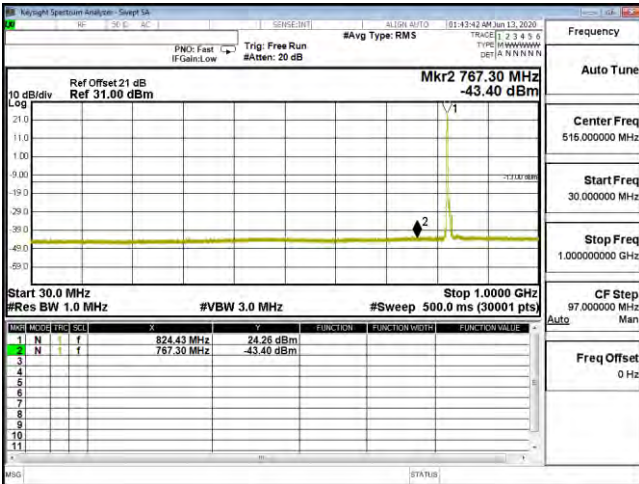

CSE B5 3M CH20635 QPSK(1,14) 30M-10G

CSE B5 3M CH20635 QPSK(1,14) 1G-10G

CSE B5 3M CH20635 16QAM(1,7) 30M-10G

CSE B5 3M CH20635 16QAM(1,7) 1G-10G

CSE B5 3M CH20635 64QAM(1,7) 30M-1G

CSE B5 3M CH20635 64QAM(1,7) 1G-10G