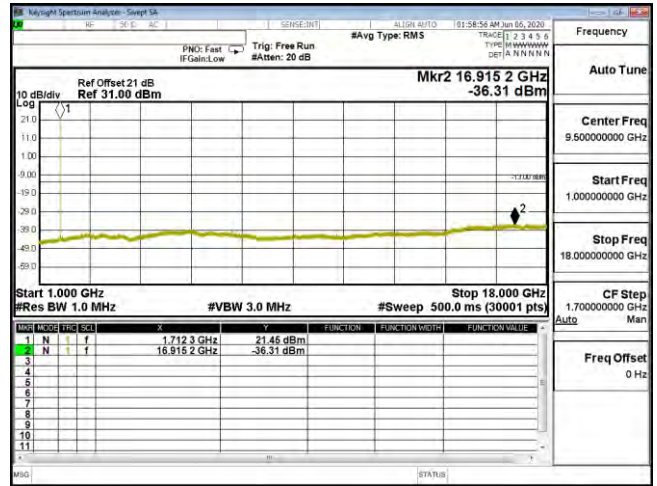

CSE B66 5M CH131997 QPSK(1,12) 1G-18G