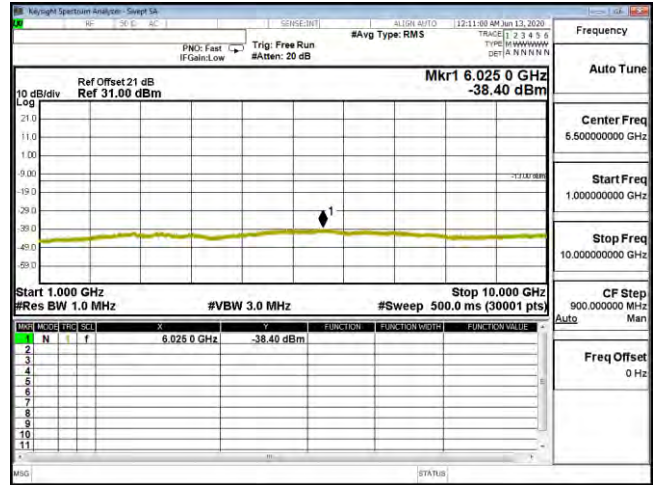

CSE B5 5M CH20525 16QAM(1,24) 1G-10G