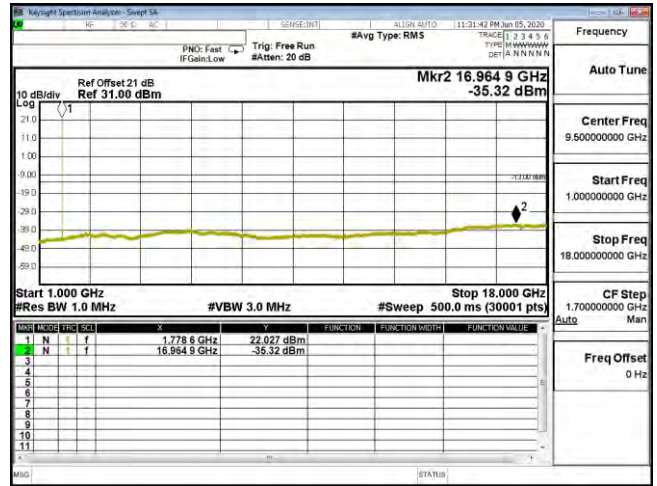

CSE B66 3M CH132657 QPSK(1,7) 1G-18G