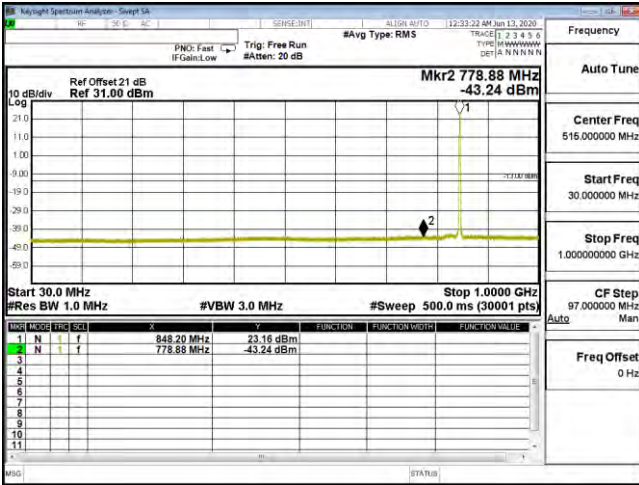

CSE B5 1.4M CH20643 QPSK(1,5) 30M-10G

CSE B5 1.4M CH20643 QPSK(1,5) 1G-10G

CSE B5 1.4M CH20643 16QAM(1,2) 30M-10G

CSE B5 1.4M CH20643 16QAM(1,2) 1G-10G

CSE B5 1.4M CH20643 64QAM(1,2) 30M-1G

CSE B5 1.4M CH20643 64QAM(1,2) 1G-10G