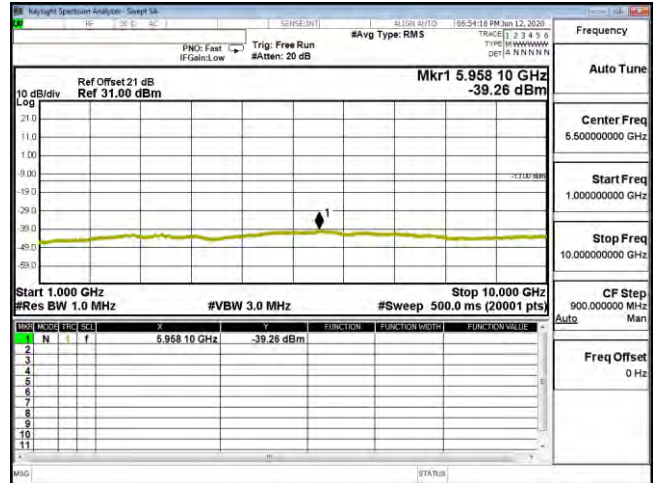

CSE B5 5M CH20525 QPSK(1,24) 30M-10G

CSE B5 5M CH20525 QPSK(1,24) 1G-10G

CSE B5 5M CH20525 16QAM(1,24) 30M-10G

CSE B5 5M CH20525 16QAM(1,24) 1G-10G

CSE B5 5M CH20525 64QAM(1,24) 30M-1G

CSE B5 5M CH20525 64QAM(1,24) 1G-10G