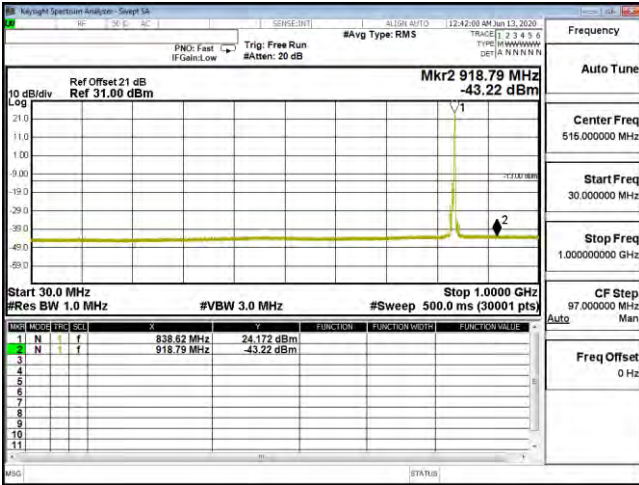

CSE B5 5M CH20525 16QAM(1,24) 30M-10G