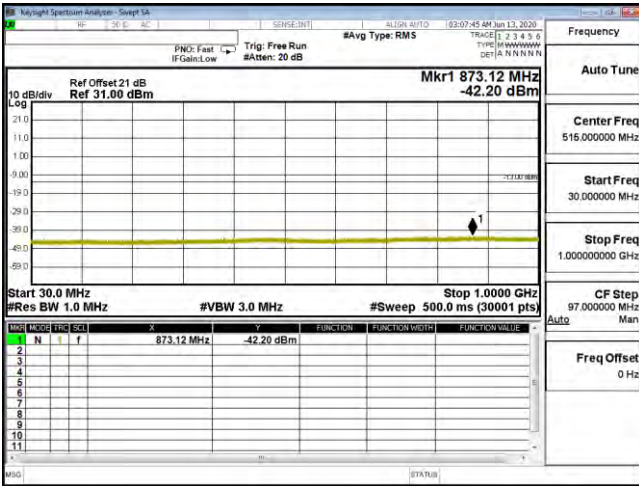

CSE B66 15M CH132047 QPSK(1,0) 30M-10G

CSE B66 15M CH132047 QPSK(1,0) 1G-18G

CSE B66 15M CH132047 16QAM(1,37) 30M-10G

CSE B66 15M CH132047 16QAM(1,37) 1G-18G

CSE B66 15M CH132047 64QAM(1,0) 30M-1G

CSE B66 15M CH132047 64QAM(1,0) 1G-18G