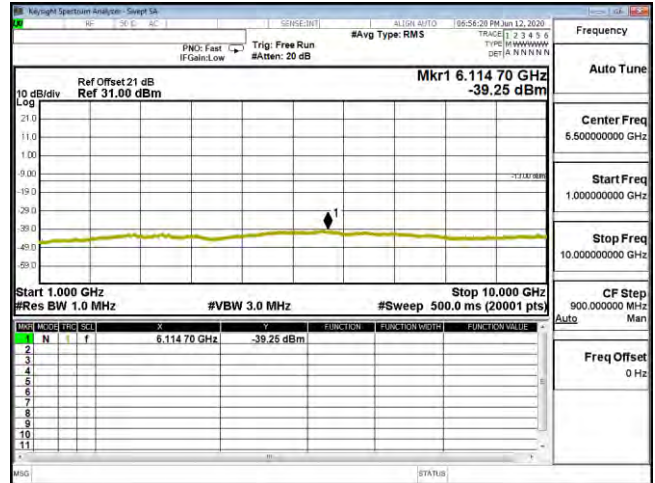

CSE B5 3M CH20525 QPSK(1,14) 30M-10G

CSE B5 3M CH20525 QPSK(1,14) 1G-10G

CSE B5 3M CH20525 16QAM(1,14) 30M-10G

CSE B5 3M CH20525 16QAM(1,14) 1G-10G

CSE B5 3M CH20525 64QAM(1,14) 30M-1G

CSE B5 3M CH20525 64QAM(1,14) 1G-10G