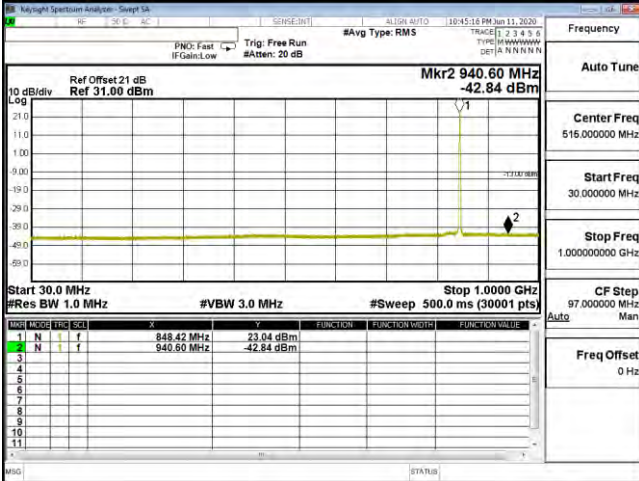

CSE B5 1.4M CH20643 QPSK(1,5) 30M-10G

CSE B5 1.4M CH20643 QPSK(1,5) 1G-10G

CSE B5 1.4M CH20643 16QAM(1,2) 30M-10G

CSE B5 1.4M CH20643 16QAM(1,2) 1G-10G

CSE B5 1.4M CH20643 64QAM(1,2) 30M-1G

CSE B5 1.4M CH20643 64QAM(1,2) 1G-10G