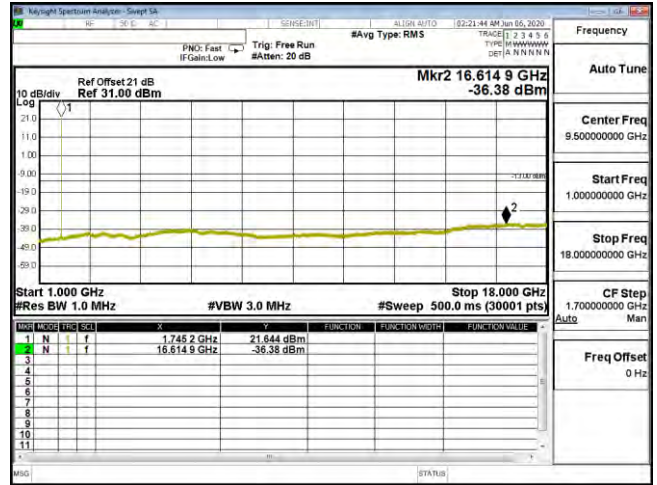

CSE B66 5M CH132322 16QAM(1,12) 1G-18G