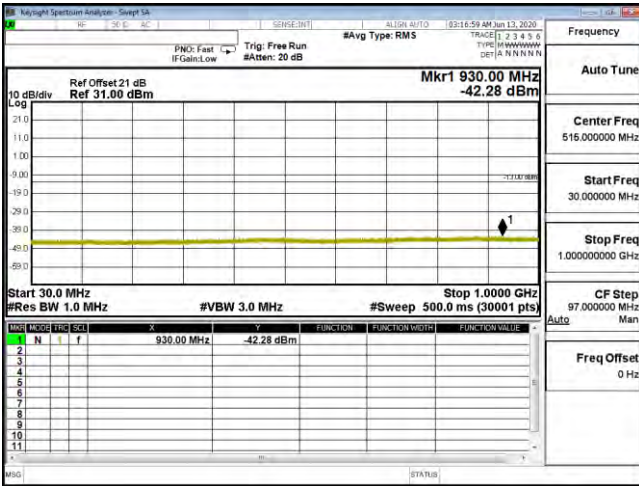

CSE B66 10M CH132322 QPSK(1,25) 30M-10G

CSE B66 10M CH132322 QPSK(1,25) 1G-18G

CSE B66 10M CH132322 16QAM(1,25) 30M-10G

CSE B66 10M CH132322 16QAM(1,25) 1G-18G

CSE B66 10M CH132322 64QAM(1,25) 30M-1G

CSE B66 10M CH132322 64QAM(1,25) 1G-18G