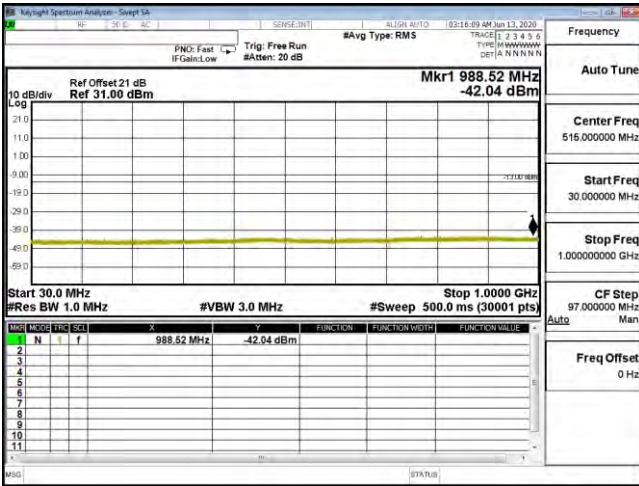

CSE B66 5M CH132647 QPSK(1,12) 30M-10G

CSE B66 5M CH132647 QPSK(1,12) 1G-18G

CSE B66 5M CH132647 16QAM(1,12) 30M-10G

CSE B66 5M CH132647 16QAM(1,12) 1G-18G

CSE B66 5M CH132647 64QAM(1,12) 30M-1G

CSE B66 5M CH132647 64QAM(1,12) 1G-18G