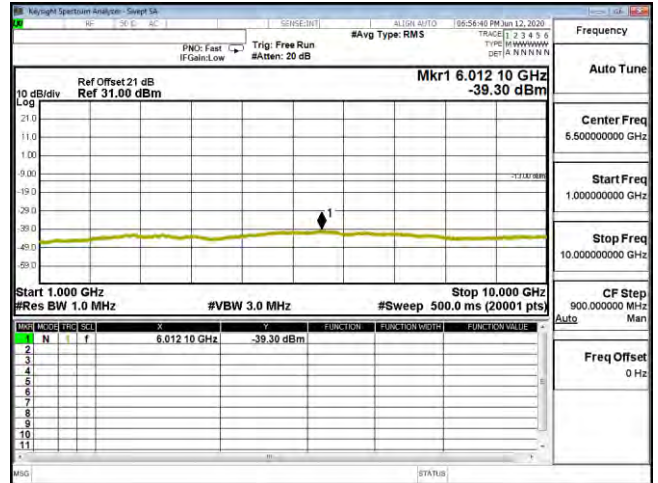

CSE B5 3M CH20635 QPSK(1,14) 30M-10G

CSE B5 3M CH20635 QPSK(1,14) 1G-10G

CSE B5 3M CH20635 16QAM(1,7) 30M-10G

CSE B5 3M CH20635 16QAM(1,7) 1G-10G

CSE B5 3M CH20635 64QAM(1,7) 30M-1G

CSE B5 3M CH20635 64QAM(1,7) 1G-10G