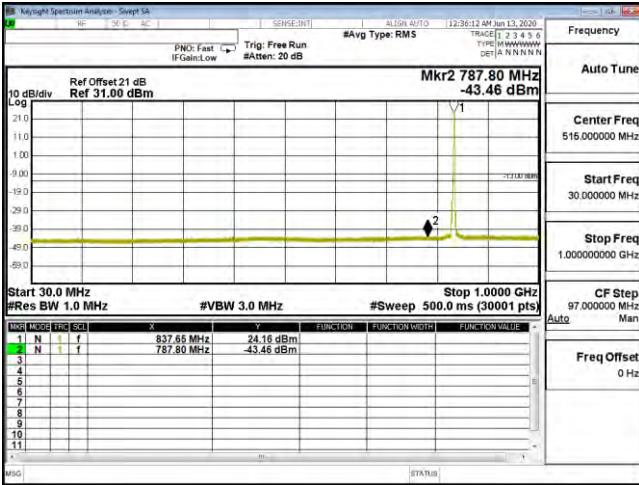

CSE B5 3M CH20525 16QAM(1,14) 30M-10G