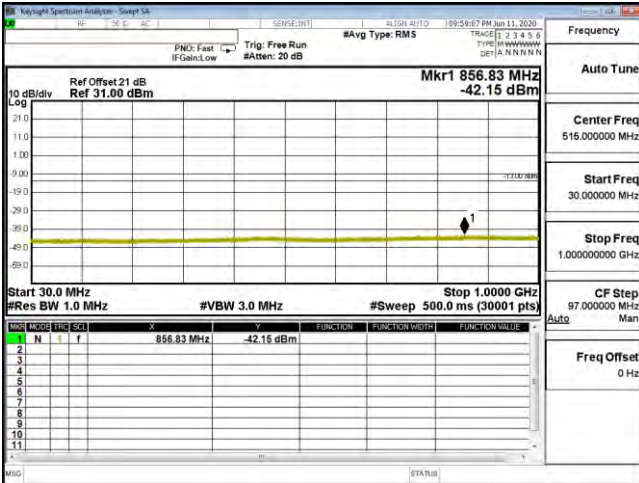

CSE B66 15M CH132322 QPSK(1,37) 30M-10G

CSE B66 15M CH132322 QPSK(1,37) 1G-18G

CSE B66 15M CH132322 16QAM(1,37) 30M-10G

CSE B66 15M CH132322 16QAM(1,37) 1G-18G

CSE B66 15M CH132322 64QAM(1,37) 30M-1G

CSE B66 15M CH132322 64QAM(1,37) 1G-18G