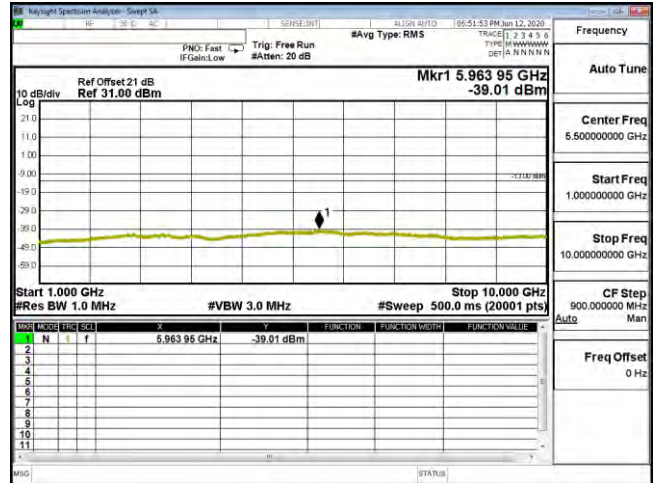

CSE B5 10M CH20525 QPSK(1,49) 30M-10G

CSE B5 10M CH20525 QPSK(1,49) 1G-10G

CSE B5 10M CH20525 16QAM(1,49) 30M-10G

CSE B5 10M CH20525 16QAM(1,49) 1G-10G

CSE B5 10M CH20525 64QAM(1,49) 30M-1G

CSE B5 10M CH20525 64QAM(1,49) 1G-10G