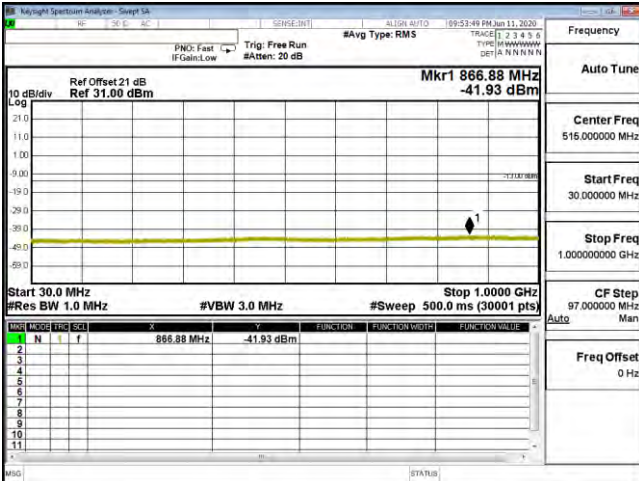

CSE B66 5M CH132322 QPSK(1,12) 30M-10G

CSE B66 5M CH132322 QPSK(1,12) 1G-18G

CSE B66 5M CH132322 16QAM(1,12) 30M-10G

CSE B66 5M CH132322 16QAM(1,12) 1G-18G

CSE B66 5M CH132322 64QAM(1,12) 30M-1G

CSE B66 5M CH132322 64QAM(1,12) 1G-18G