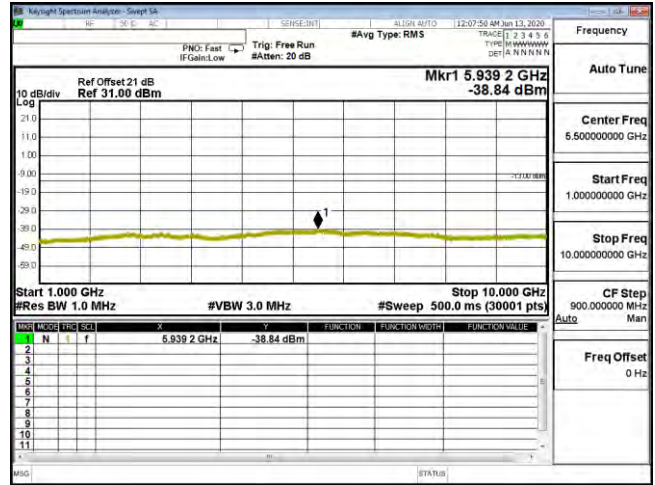

CSE B5 10M CH20600 16QAM(1,0) 1G-10G