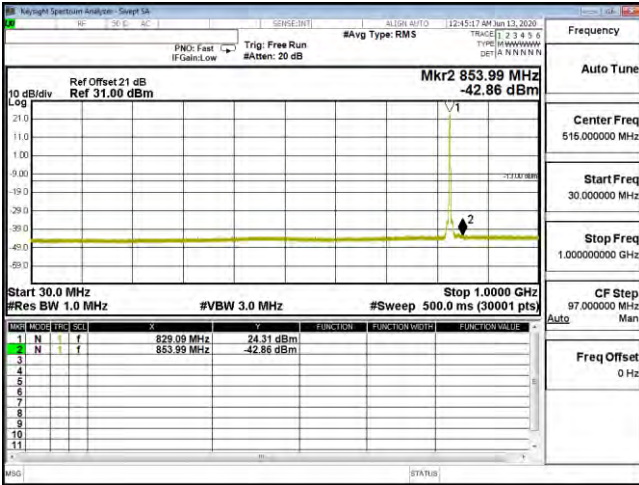

CSE B5 10M CH20450 16QAM(1,25) 30M-10G