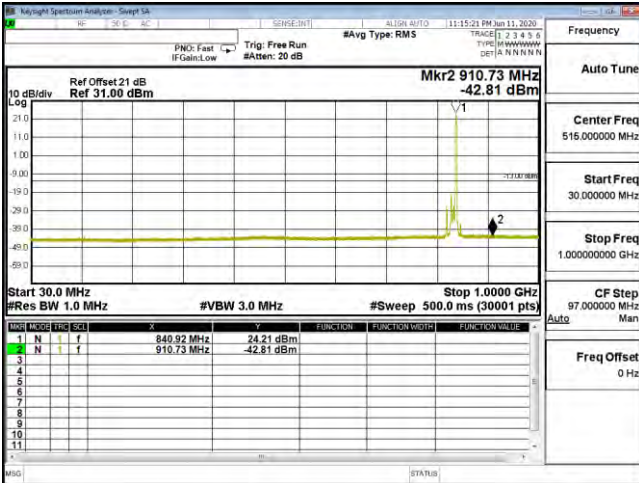

CSE B5 10M CH20525 QPSK(1,49) 30M-10G

CSE B5 10M CH20525 QPSK(1,49) 1G-10G

CSE B5 10M CH20525 16QAM(1,49) 30M-10G

CSE B5 10M CH20525 16QAM(1,49) 1G-10G

CSE B5 10M CH20525 64QAM(1,49) 30M-1G

CSE B5 10M CH20525 64QAM(1,49) 1G-10G