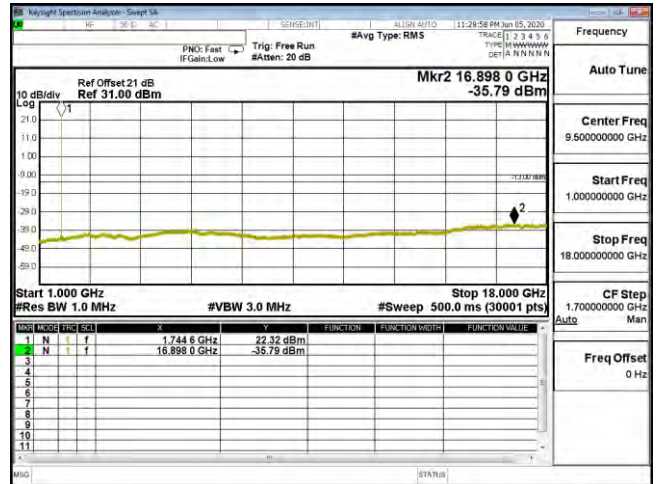

CSE B66 3M CH132322 QPSK(1,7) 1G-18G