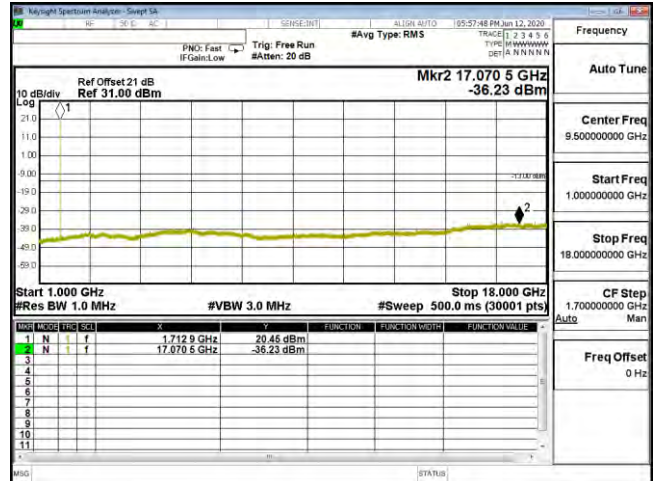

CSE B66 5M CH131997 QPSK(1,12) 30M-10G

CSE B66 5M CH131997 QPSK(1,12) 1G-18G

CSE B66 5M CH131997 16QAM(1,12) 30M-10G

CSE B66 5M CH131997 16QAM(1,12) 1G-18G

CSE B66 5M CH131997 64QAM(1,12) 30M-1G

CSE B66 5M CH131997 64QAM(1,12) 1G-18G