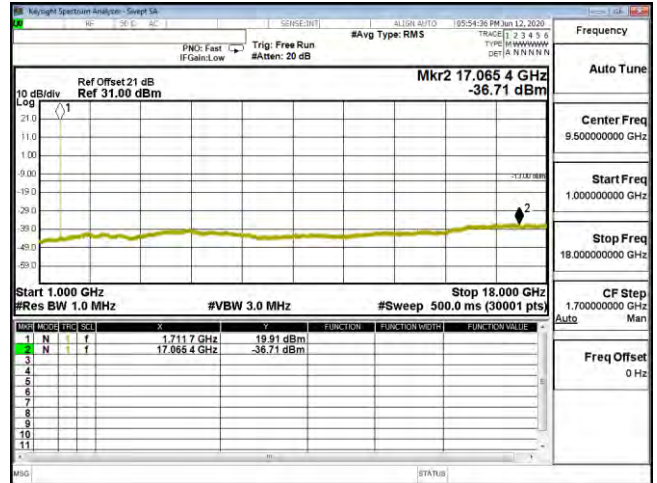

CSE B66 3M CH131987 QPSK(1,7) 30M-10G

CSE B66 3M CH131987 QPSK(1,7) 1G-18G

CSE B66 3M CH131987 16QAM(1,7) 30M-10G

CSE B66 3M CH131987 16QAM(1,7) 1G-18G

CSE B66 3M CH131987 64QAM(1,7) 30M-1G

CSE B66 3M CH131987 64QAM(1,7) 1G-18G