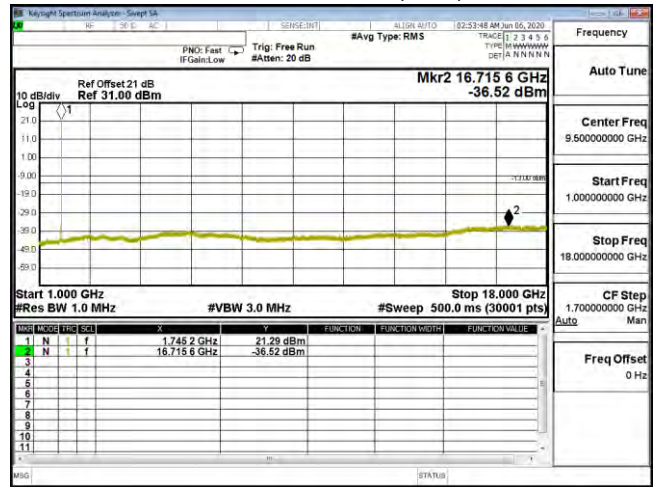

CSE B66 15M CH132322 16QAM(1,37) 1G-18G