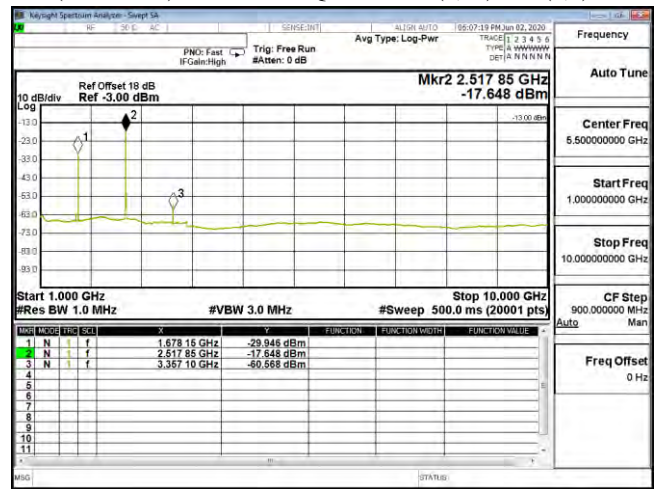

CSE(10M+10M)-2ULCA_5B-16QAM_834.1(1,49)+844(1,0)