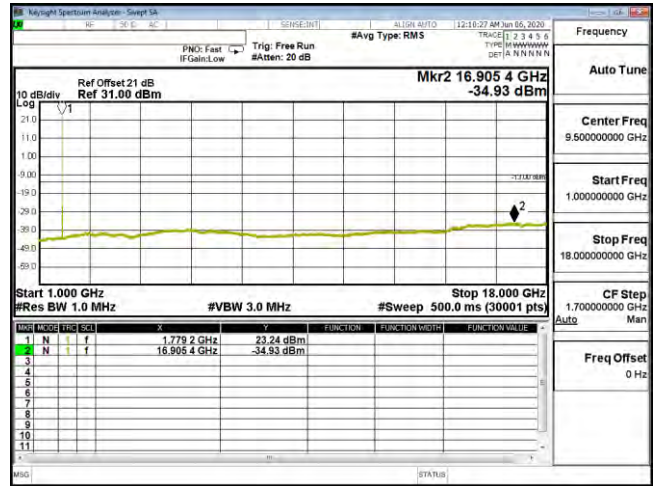

CSE B66 1.4M CH132665 QPSK(1,2) 1G-18G