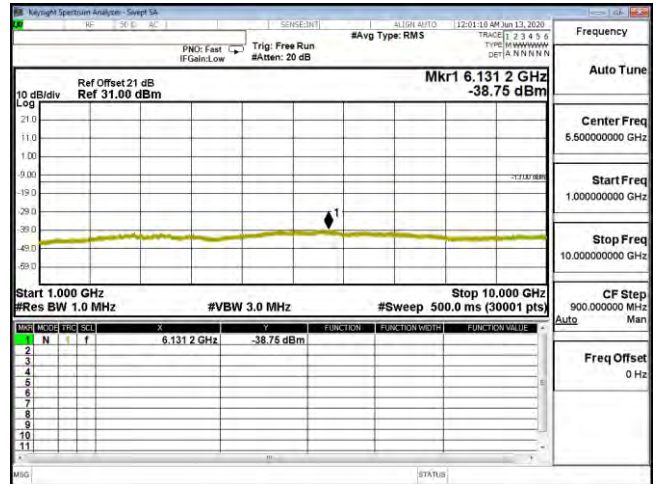

CSE B5 5M CH20425 QPSK(1,0) 1G-10G