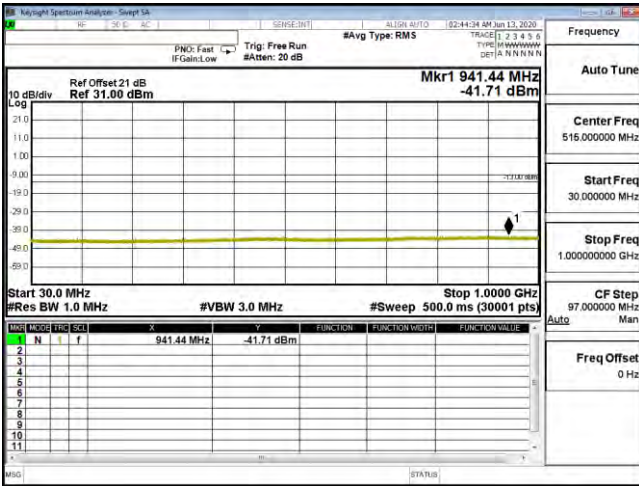

CSE B66 1.4M CH132665 QPSK(1,2) 30M-1G

CSE B66 1.4M CH132665 QPSK(1,2) 1G-18G

CSE B66 1.4M CH132665 16QAM(1,2) 30M-1G

CSE B66 1.4M CH132665 16QAM(1,2) 1G-18G

CSE B66 1.4M CH132665 64QAM(1,2) 30M-1G

CSE B66 1.4M CH132665 64QAM(1,2) 1G-18G