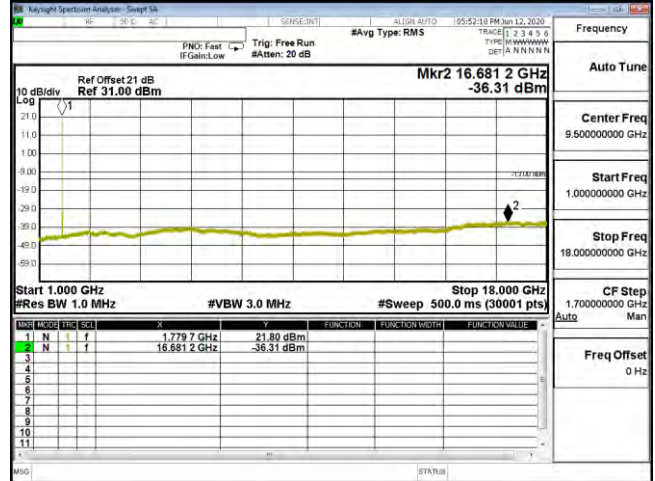

CSE B66 1.4M CH132665 QPSK(1,2) 30M-1G

CSE B66 1.4M CH132665 QPSK(1,2) 1G-18G

CSE B66 1.4M CH132665 16QAM(1,2) 30M-1G

CSE B66 1.4M CH132665 16QAM(1,2) 1G-18G

CSE B66 1.4M CH132665 64QAM(1,2) 30M-1G

CSE B66 1.4M CH132665 64QAM(1,2) 1G-18G