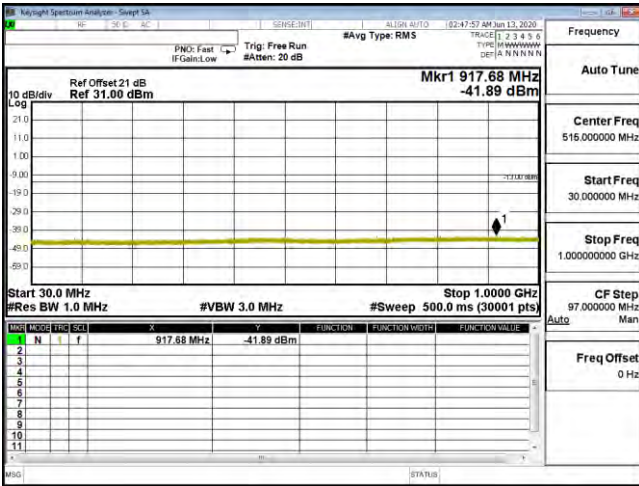

CSE B66 3M CH132657 QPSK(1,7) 30M-10G

CSE B66 3M CH132657 QPSK(1,7) 1G-18G

CSE B66 3M CH132657 16QAM(1,7) 30M-10G

CSE B66 3M CH132657 16QAM(1,7) 1G-18G

CSE B66 3M CH132657 64QAM(1,7) 30M-1G

CSE B66 3M CH132657 64QAM(1,7) 1G-18G