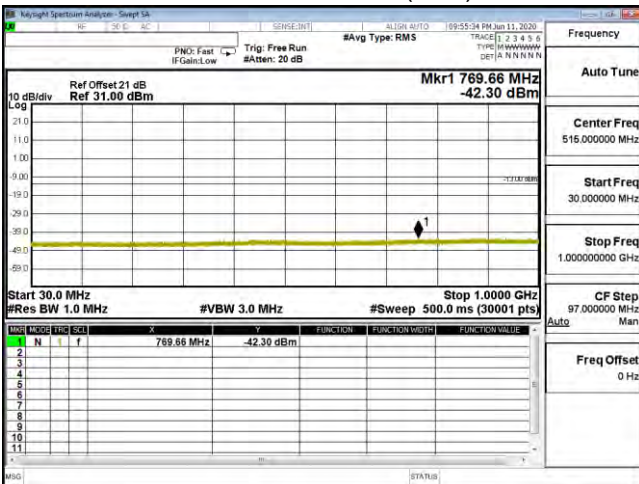

CSE B66 10M CH132022 QPSK(1,49) 30M-10G

CSE B66 10M CH132022 QPSK(1,49) 1G-18G

CSE B66 10M CH132022 16QAM(1,25) 30M-10G

CSE B66 10M CH132022 16QAM(1,25) 1G-18G

CSE B66 10M CH132022 64QAM(1,0) 30M-1G

CSE B66 10M CH132022 64QAM(1,0) 1G-18G