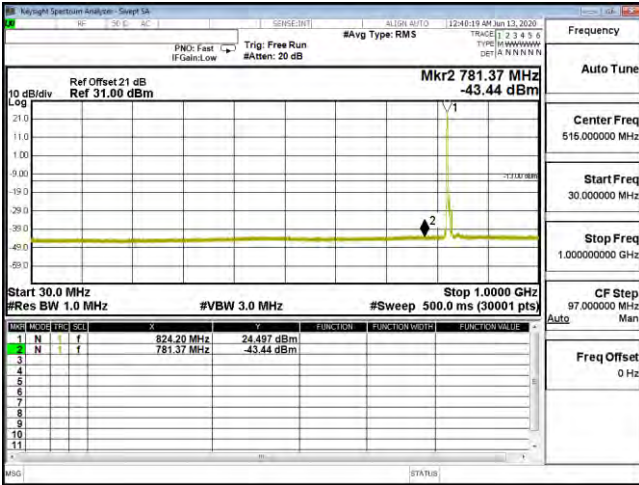

CSE B5 5M CH20425 16QAM(1,0) 30M-10G