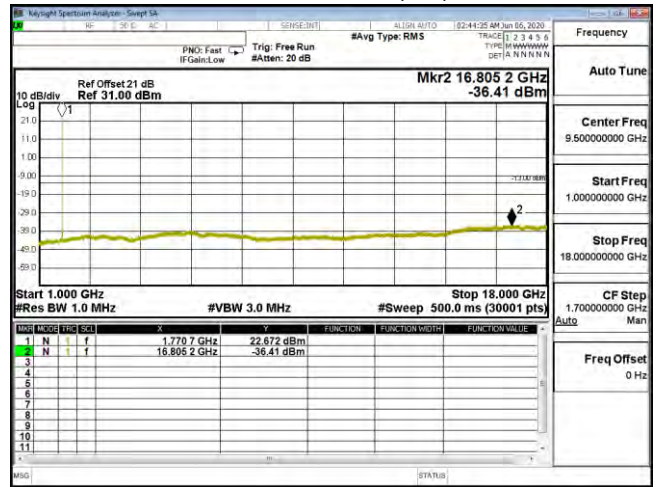

CSE B66 10M CH132622 16QAM(1,0) 1G-18G