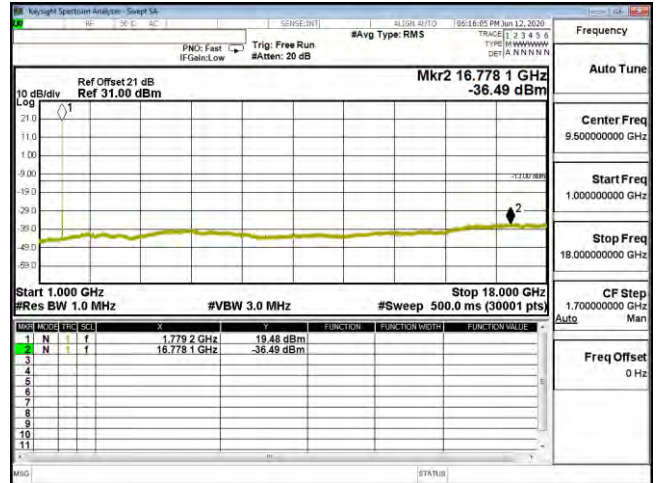

CSE B66 10M CH132622 QPSK(1,0) 30M-10G

CSE B66 10M CH132622 QPSK(1,0) 1G-18G

CSE B66 10M CH132622 16QAM(1,0) 30M-10G

CSE B66 10M CH132622 16QAM(1,0) 1G-18G

CSE B66 10M CH132622 64QAM(1,49) 30M-1G

CSE B66 10M CH132622 64QAM(1,49) 1G-18G