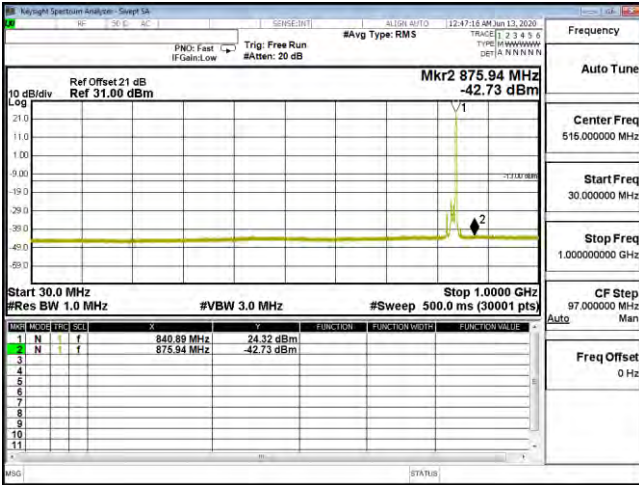

CSE B5 10M CH20525 16QAM(1,49) 30M-10G