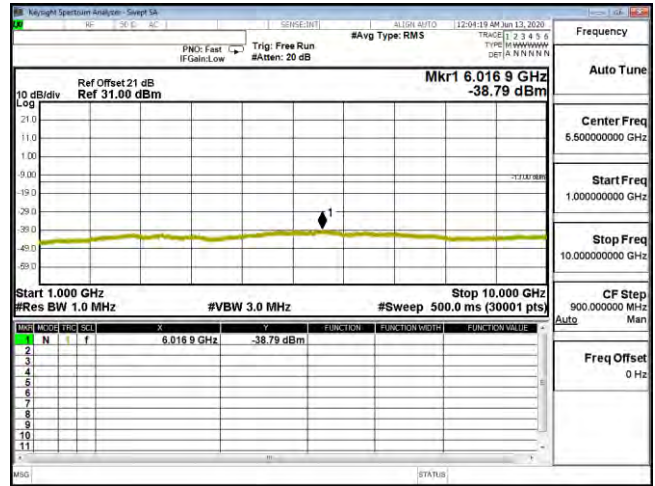

CSE B5 10M CH20525 QPSK(1,49) 1G-10G