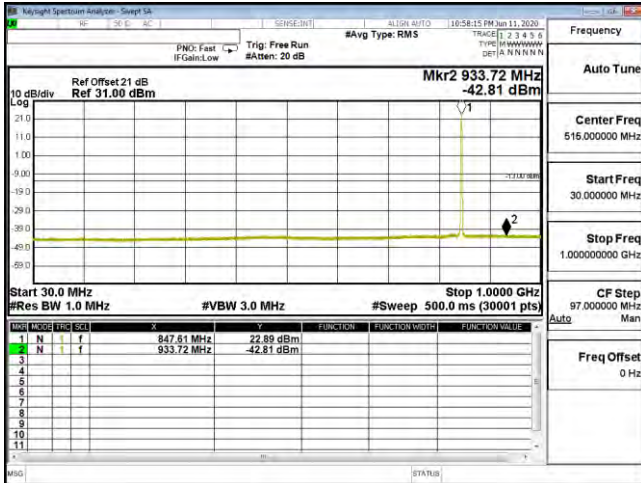

CSE B5 3M CH20635 QPSK(1,14) 30M-10G

CSE B5 3M CH20635 QPSK(1,14) 1G-10G

CSE B5 3M CH20635 16QAM(1,7) 30M-10G

CSE B5 3M CH20635 16QAM(1,7) 1G-10G

CSE B5 3M CH20635 64QAM(1,7) 30M-1G

CSE B5 3M CH20635 64QAM(1,7) 1G-10G