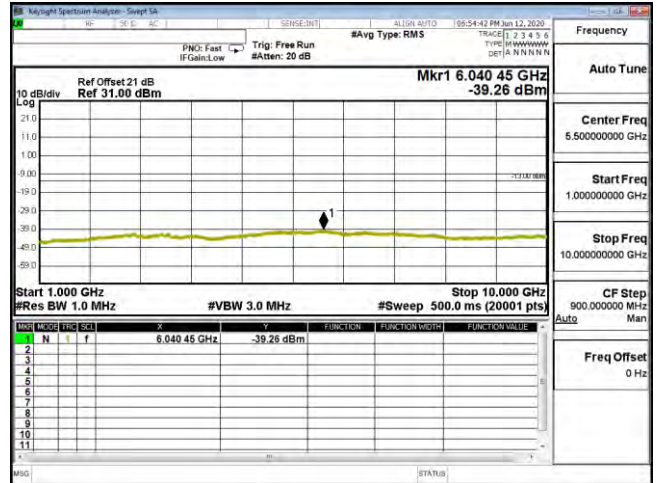

CSE B5 5M CH20625 QPSK(1,0) 30M-10G

CSE B5 5M CH20625 QPSK(1,0) 1G-10G

CSE B5 5M CH20625 16QAM(1,0) 30M-10G

CSE B5 5M CH20625 16QAM(1,0) 1G-10G

CSE B5 5M CH20625 64QAM(1,0) 30M-10G

CSE B5 5M CH20625 64QAM(1,0) 1G-10G