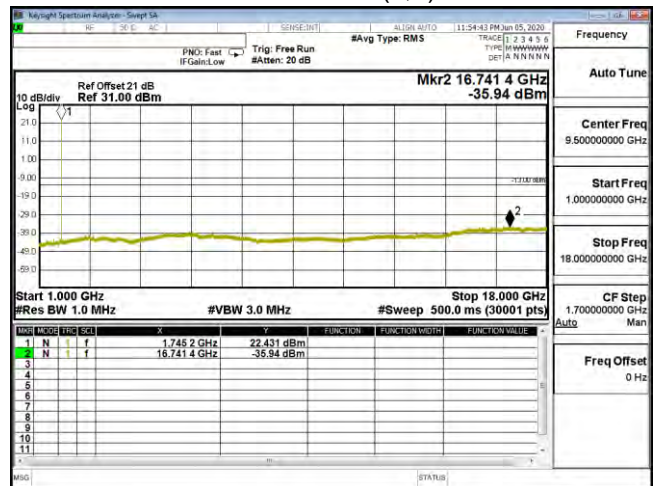

CSE B66 3M CH132322 16QAM(1,7) 1G-18G