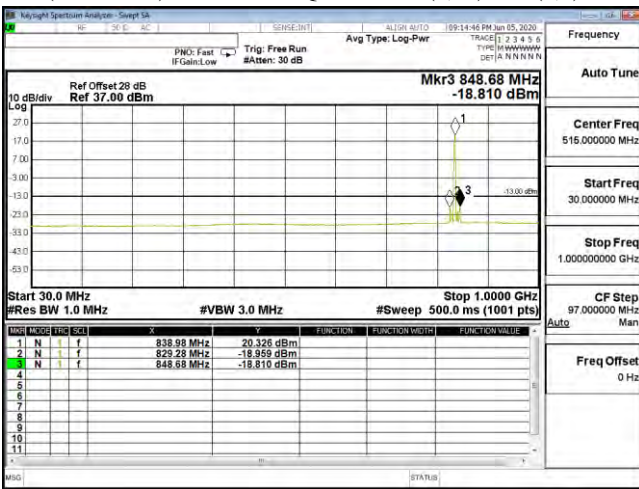

CSE(10M+10M)-2ULCA_5B-16QAM_834.1(1,49)+844(1,0)-30M-1G