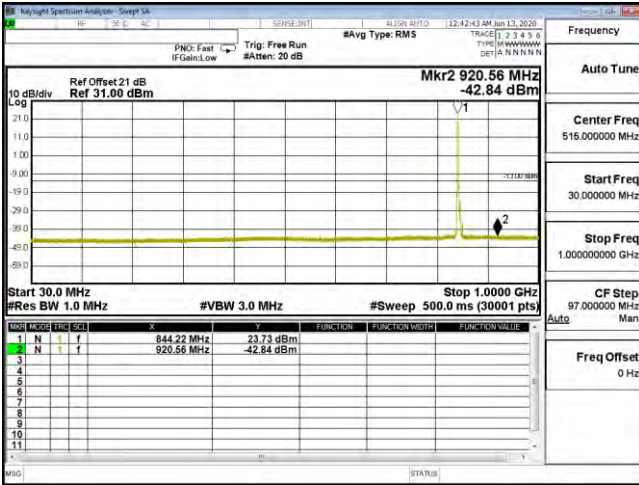

CSE B5 5M CH20625 16QAM(1,0) 30M-10G