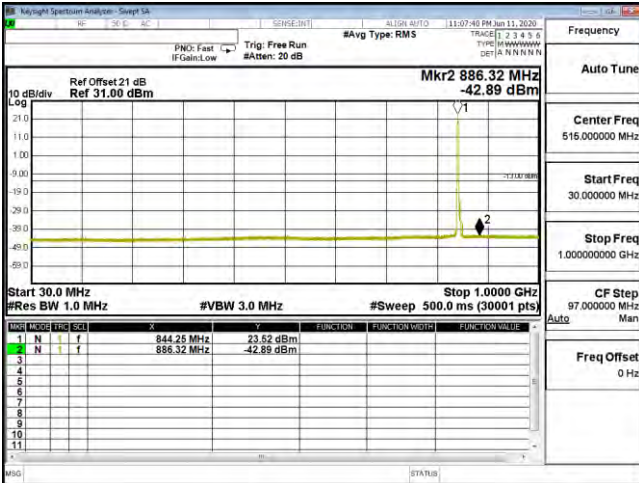

CSE B5 5M CH20625 QPSK(1,0) 30M-10G

CSE B5 5M CH20625 QPSK(1,0) 1G-10G

CSE B5 5M CH20625 16QAM(1,0) 30M-10G

CSE B5 5M CH20625 16QAM(1,0) 1G-10G

CSE B5 5M CH20625 64QAM(1,0) 30M-10G

CSE B5 5M CH20625 64QAM(1,0) 1G-10G