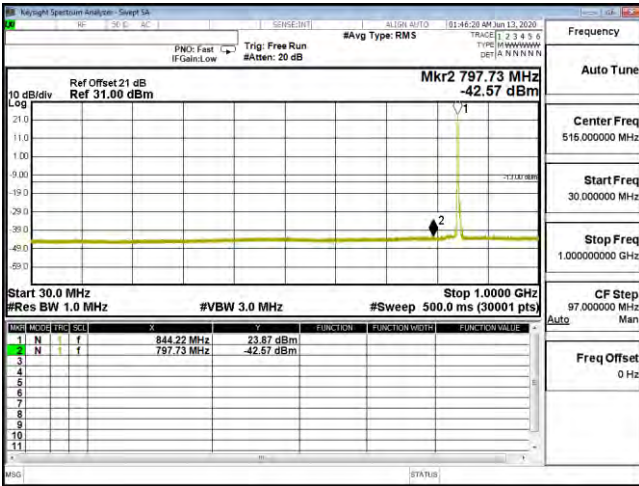

CSE B5 5M CH20525 QPSK(1,24) 30M-10G

CSE B5 5M CH20525 QPSK(1,24) 1G-10G

CSE B5 5M CH20525 16QAM(1,24) 30M-10G

CSE B5 5M CH20525 16QAM(1,24) 1G-10G

CSE B5 5M CH20525 64QAM(1,24) 30M-1G

CSE B5 5M CH20525 64QAM(1,24) 1G-10G