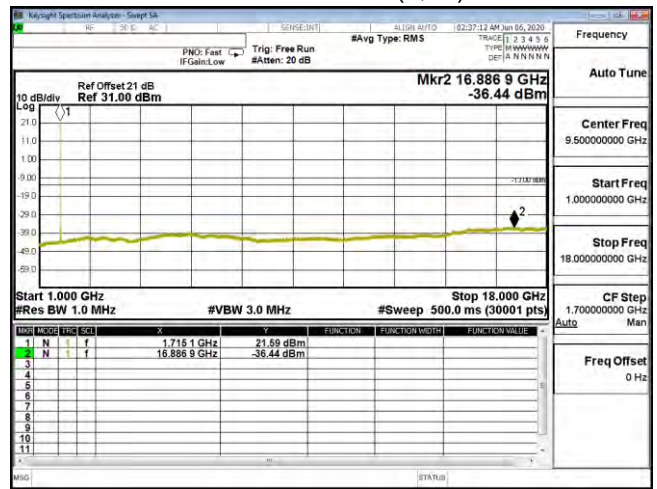

CSE B66 10M CH132022 16QAM(1,25) 1G-18G