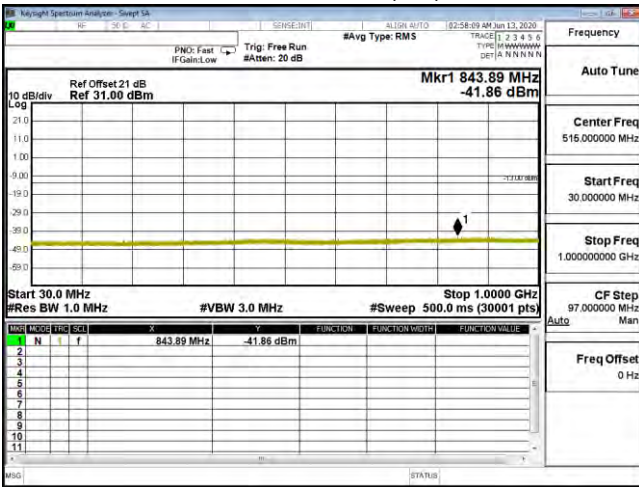

CSE B66 15M CH132597 16QAM(1,0) 30M-10G