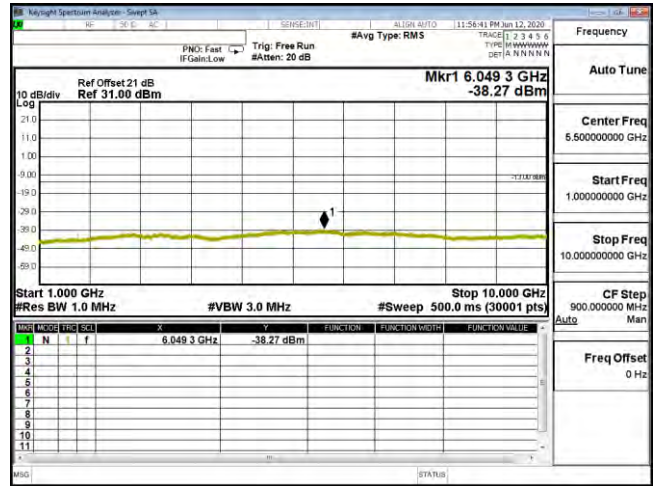

CSE B5 1.4M CH20643 QPSK(1,5) 30M-10G

CSE B5 1.4M CH20643 QPSK(1,5) 1G-10G

CSE B5 1.4M CH20643 16QAM(1,2) 30M-10G

CSE B5 1.4M CH20643 16QAM(1,2) 1G-10G

CSE B5 1.4M CH20643 64QAM(1,2) 30M-1G

CSE B5 1.4M CH20643 64QAM(1,2) 1G-10G