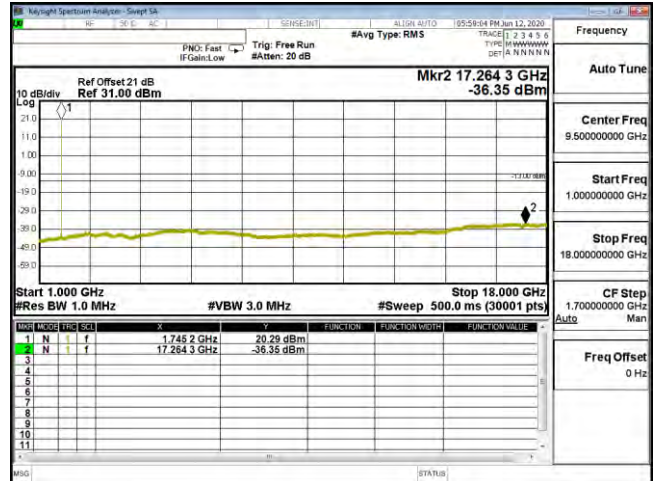

CSE B66 5M CH132322 QPSK(1,12) 30M-10G

CSE B66 5M CH132322 QPSK(1,12) 1G-18G

CSE B66 5M CH132322 16QAM(1,12) 30M-10G

CSE B66 5M CH132322 16QAM(1,12) 1G-18G

CSE B66 5M CH132322 64QAM(1,12) 30M-1G

CSE B66 5M CH132322 64QAM(1,12) 1G-18G