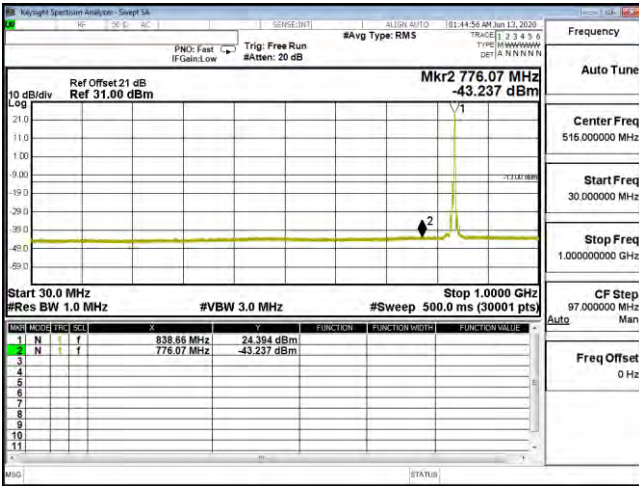

CSE B5 5M CH20425 QPSK(1,0) 30M-10G

CSE B5 5M CH20425 QPSK(1,0) 1G-10G

CSE B5 5M CH20425 16QAM(1,0) 30M-10G

CSE B5 5M CH20425 16QAM(1,0) 1G-10G

CSE B5 5M CH20425 64QAM(1,0) 30M-1G

CSE B5 5M CH20425 64QAM(1,0) 1G-10G