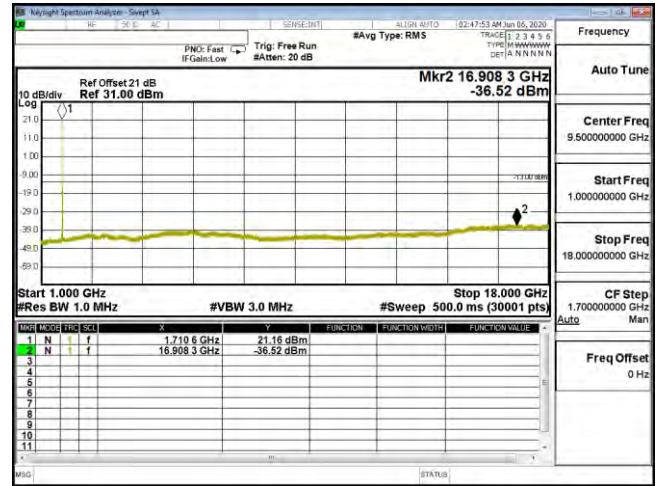

CSE B66 15M CH132047 QPSK(1,0) 1G-18G