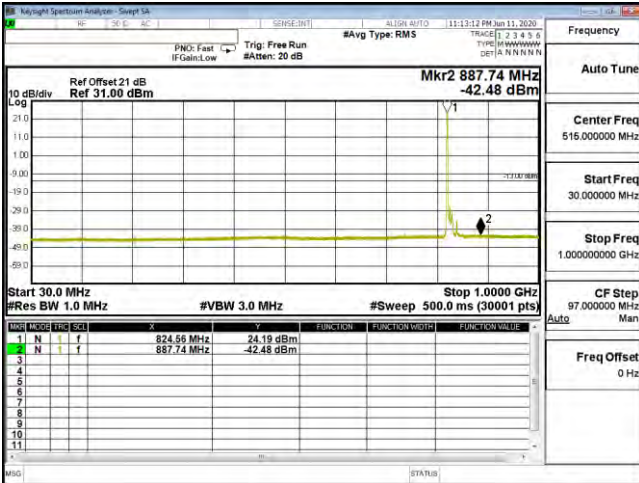

CSE B5 10M CH20450 QPSK(1,25) 30M-10G

CSE B5 10M CH20450 QPSK(1,25) 1G-10G

CSE B5 10M CH20450 16QAM(1,25) 30M-10G

CSE B5 10M CH20450 16QAM(1,25) 1G-10G

CSE B5 10M CH20450 64QAM(1,0) 30M-1G

CSE B5 10M CH20450 64QAM(1,0) 1G-10G