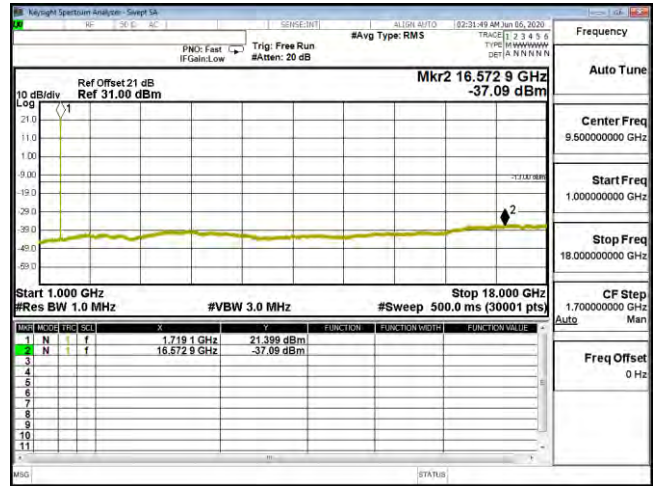

CSE B66 10M CH132022 QPSK(1,49) 1G-18G