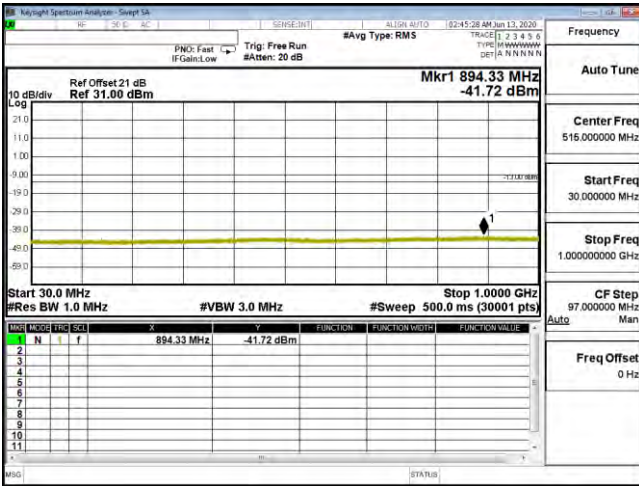

CSE B66 3M CH132322 QPSK(1,7) 30M-10G

CSE B66 3M CH132322 QPSK(1,7) 1G-18G

CSE B66 3M CH132322 16QAM(1,7) 30M-10G

CSE B66 3M CH132322 16QAM(1,7) 1G-18G

CSE B66 3M CH132322 64QAM(1,7) 30M-1G

CSE B66 3M CH132322 64QAM(1,7) 1G-18G