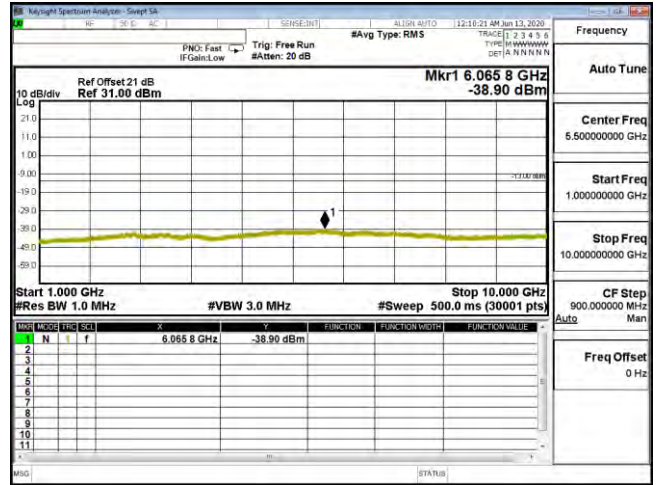

CSE B5 5M CH20425 16QAM(1,0) 1G-10G