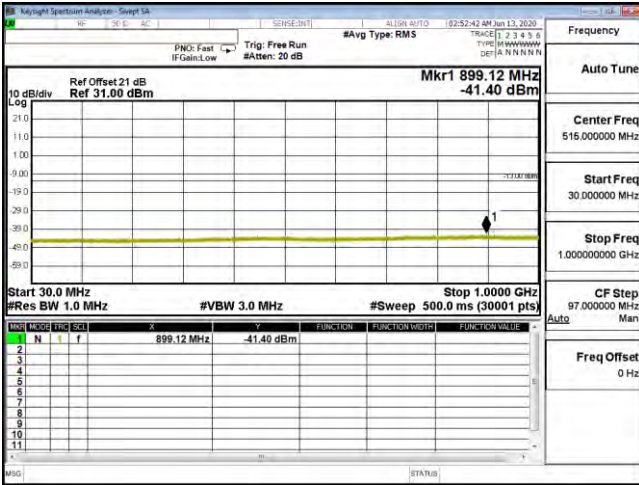

CSE B66 5M CH131997 16QAM(1,12) 30M-10G