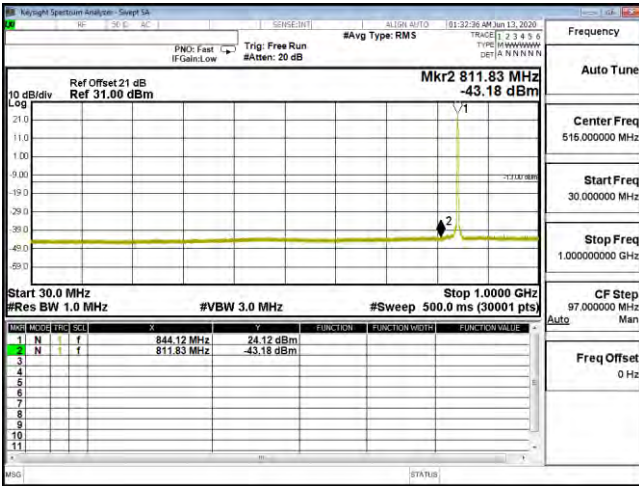

CSE B5 10M CH20525 QPSK(1,49) 30M-10G

CSE B5 10M CH20525 QPSK(1,49) 1G-10G

CSE B5 10M CH20525 16QAM(1,49) 30M-10G

CSE B5 10M CH20525 16QAM(1,49) 1G-10G

CSE B5 10M CH20525 64QAM(1,49) 30M-1G

CSE B5 10M CH20525 64QAM(1,49) 1G-10G