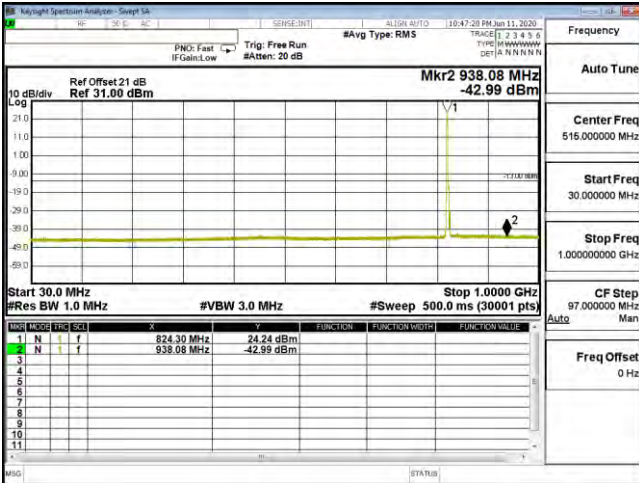

CSE B5 3M CH20415 QPSK(1,0) 30M-10G

CSE B5 3M CH20415 QPSK(1,0) 1G-10G

CSE B5 3M CH20415 16QAM(1,0) 30M-10G

CSE B5 3M CH20415 16QAM(1,0) 1G-10G

CSE B5 3M CH20415 64QAM(1,0) 30M-1G

CSE B5 3M CH20415 64QAM(1,0) 1G-10G