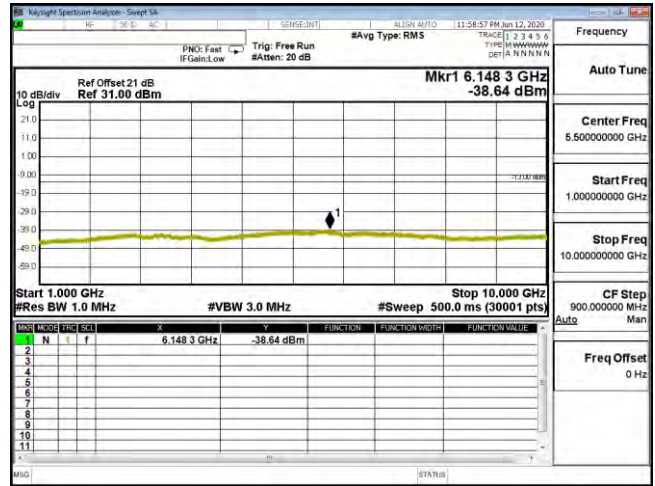

CSE B5 3M CH20525 QPSK(1,14) 1G-10G