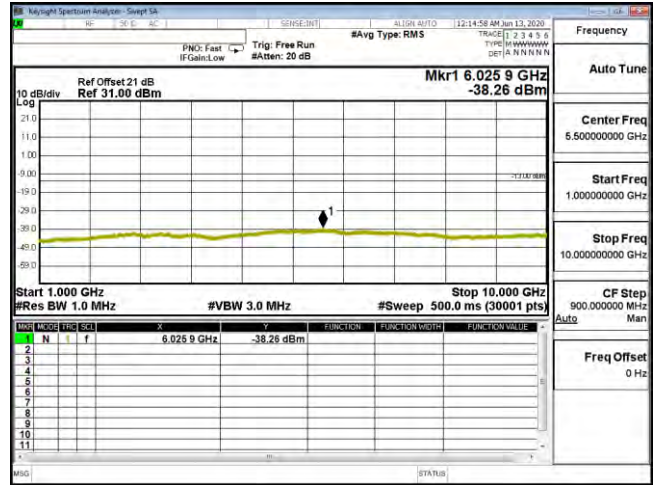

CSE B5 3M CH20635 16QAM(1,7) 1G-10G