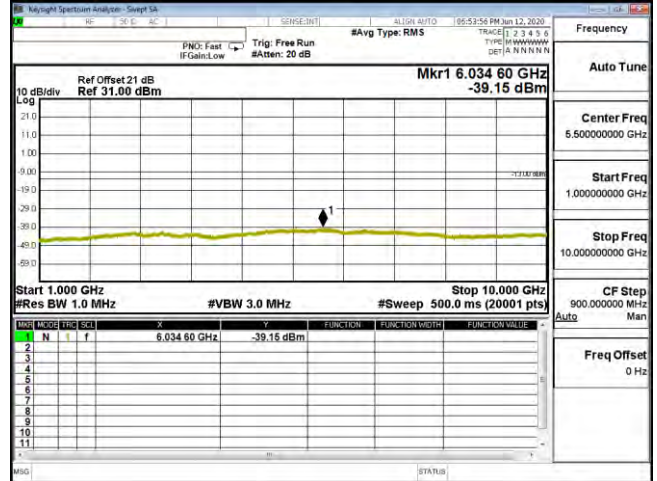

CSE B5 5M CH20425 QPSK(1,0) 30M-10G

CSE B5 5M CH20425 QPSK(1,0) 1G-10G

CSE B5 5M CH20425 16QAM(1,0) 30M-10G

CSE B5 5M CH20425 16QAM(1,0) 1G-10G

CSE B5 5M CH20425 64QAM(1,0) 30M-1G

CSE B5 5M CH20425 64QAM(1,0) 1G-10G