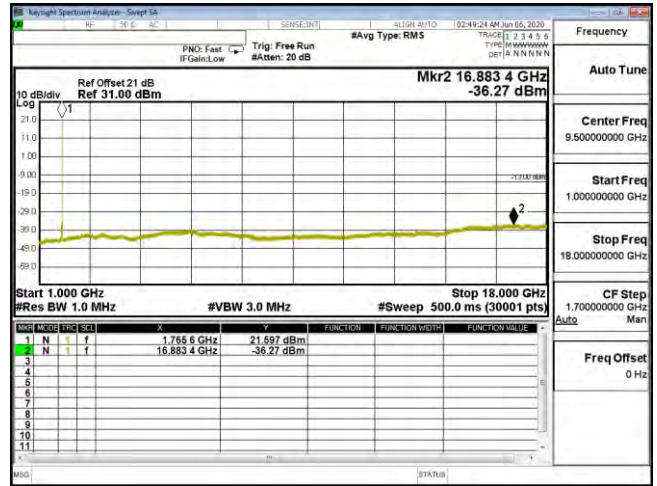

CSE B66 15M CH132597 QPSK(1,0) 1G-18G