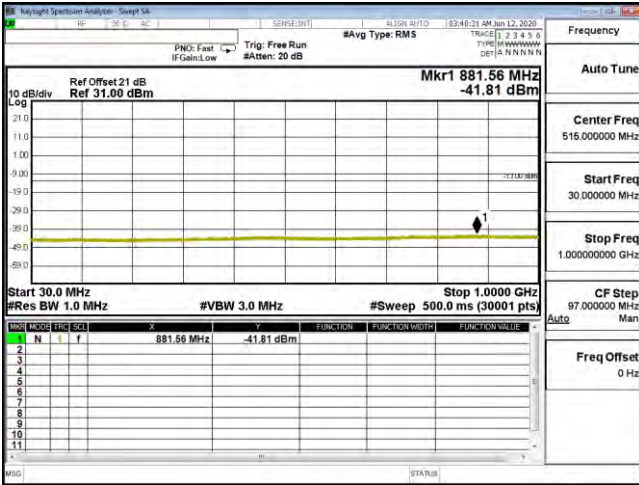

CSE B66 1.4M CH132665 16QAM(1,2) 30M-1G