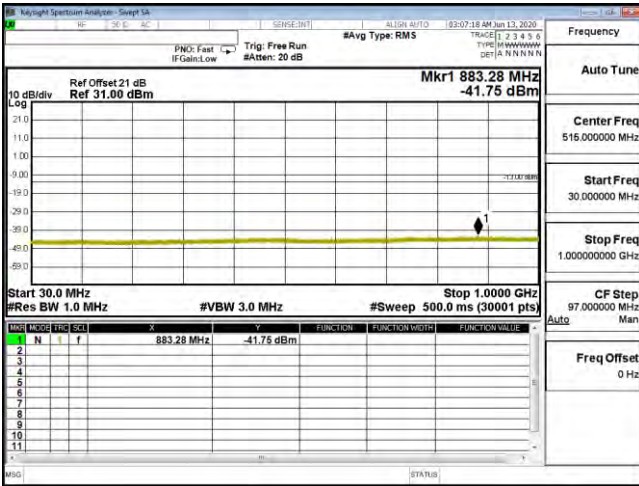

CSE B66 10M CH132622 QPSK(1,0) 30M-10G

CSE B66 10M CH132622 QPSK(1,0) 1G-18G

CSE B66 10M CH132622 16QAM(1,0) 30M-10G

CSE B66 10M CH132622 16QAM(1,0) 1G-18G

CSE B66 10M CH132622 64QAM(1,49) 30M-1G

CSE B66 10M CH132622 64QAM(1,49) 1G-18G