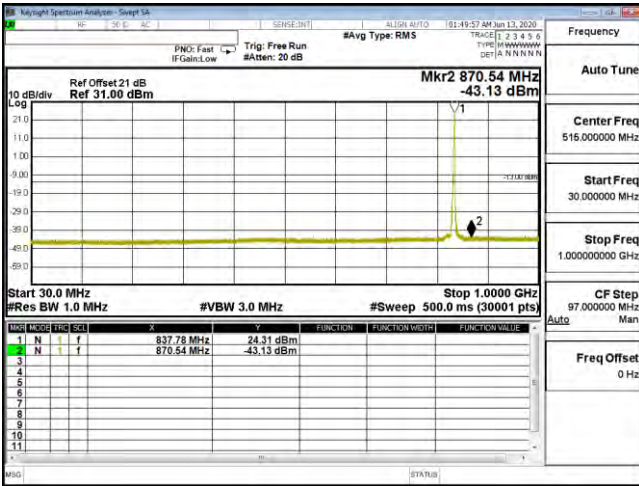

CSE B5 3M CH20415 QPSK(1,0) 30M-10G

CSE B5 3M CH20415 QPSK(1,0) 1G-10G

CSE B5 3M CH20415 16QAM(1,0) 30M-10G

CSE B5 3M CH20415 16QAM(1,0) 1G-10G

CSE B5 3M CH20415 64QAM(1,0) 30M-1G

CSE B5 3M CH20415 64QAM(1,0) 1G-10G