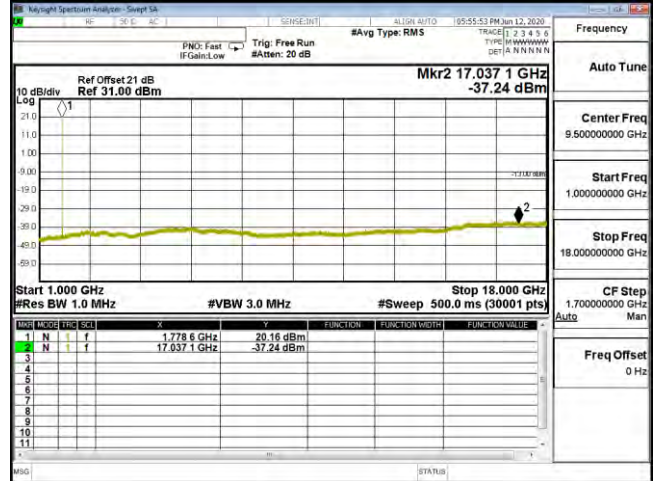

CSE B66 3M CH132657 QPSK(1,7) 30M-10G

CSE B66 3M CH132657 QPSK(1,7) 1G-18G

CSE B66 3M CH132657 16QAM(1,7) 30M-10G

CSE B66 3M CH132657 16QAM(1,7) 1G-18G

CSE B66 3M CH132657 64QAM(1,7) 30M-1G

CSE B66 3M CH132657 64QAM(1,7) 1G-18G