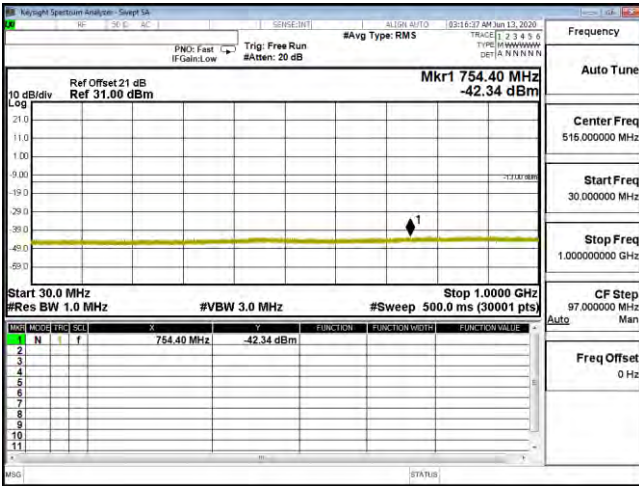

CSE B66 10M CH132022 QPSK(1,49) 30M-10G

CSE B66 10M CH132022 QPSK(1,49) 1G-18G

CSE B66 10M CH132022 16QAM(1,25) 30M-10G

CSE B66 10M CH132022 16QAM(1,25) 1G-18G

CSE B66 10M CH132022 64QAM(1,0) 30M-1G

CSE B66 10M CH132022 64QAM(1,0) 1G-18G