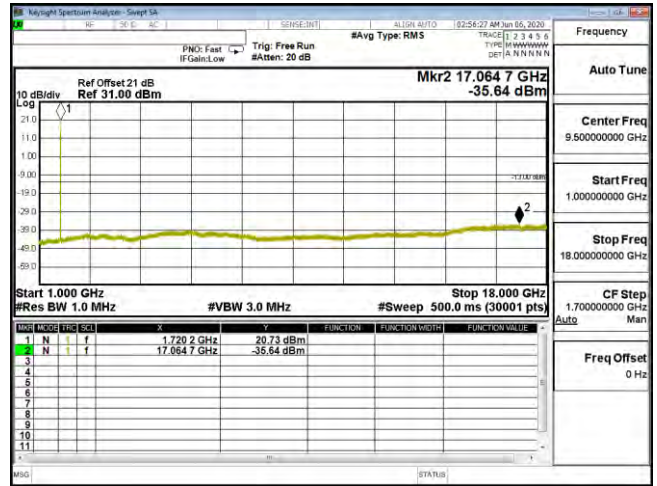

CSE B66 20M CH132072 QPSK(1,0) 1G-18G