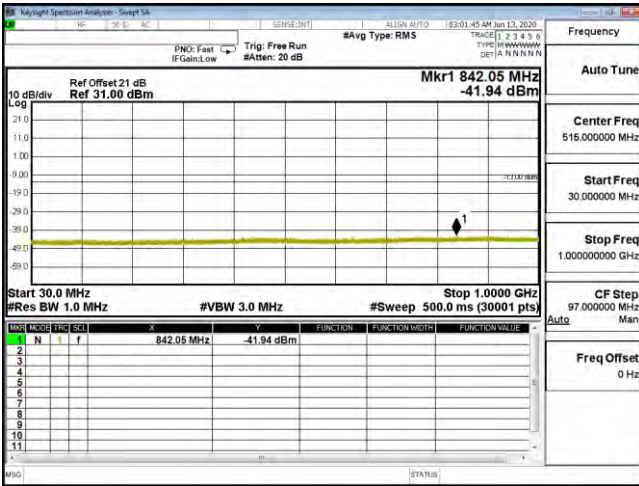

CSE B66 20M CH132072 QPSK(1,0) 30M-10G

CSE B66 20M CH132072 QPSK(1,0) 1G-18G

CSE B66 20M CH132072 16QAM(1,0) 30M-10G

CSE B66 20M CH132072 16QAM(1,0) 1G-18G

CSE B66 20M CH132072 64QAM(1,99) 30M-1G

CSE B66 20M CH132072 64QAM(1,99) 1G-18G