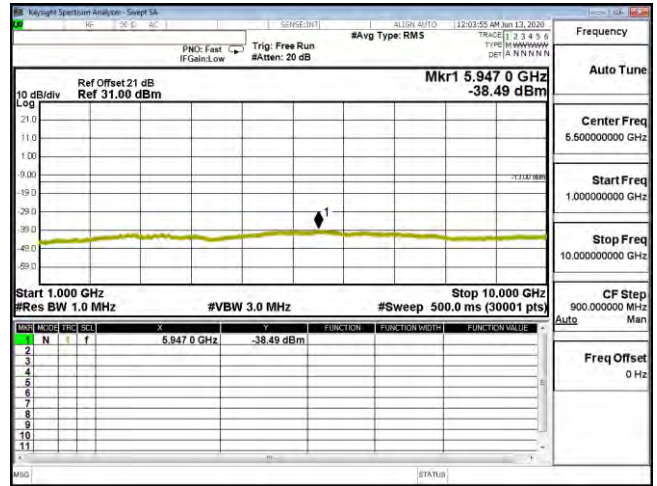

CSE B5 10M CH20450 QPSK(1,25) 1G-10G