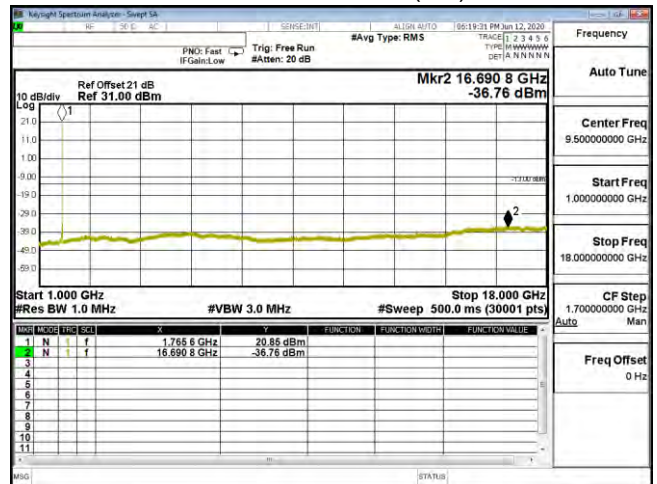

CSE B66 15M CH132597 QPSK(1,0) 30M-10G

CSE B66 15M CH132597 QPSK(1,0) 1G-18G

CSE B66 15M CH132597 16QAM(1,0) 30M-10G

CSE B66 15M CH132597 16QAM(1,0) 1G-18G

CSE B66 15M CH132597 64QAM(1,0) 30M-1G

CSE B66 15M CH132597 64QAM(1,0) 1G-18G