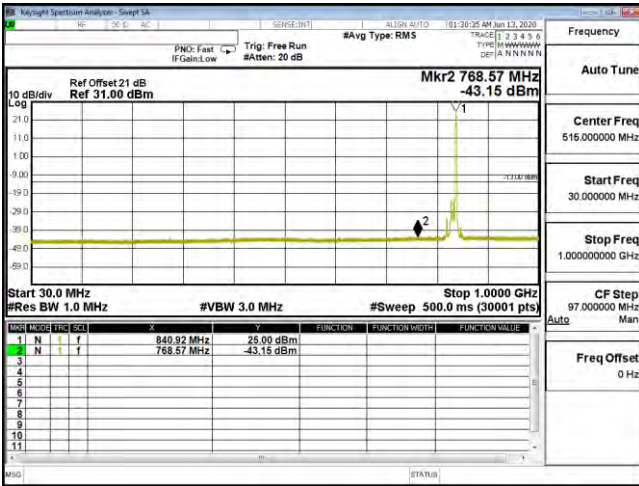

CSE B5 10M CH20450 QPSK(1,25) 30M-10G

CSE B5 10M CH20450 QPSK(1,25) 1G-10G

CSE B5 10M CH20450 16QAM(1,25) 30M-10G

CSE B5 10M CH20450 16QAM(1,25) 1G-10G

CSE B5 10M CH20450 64QAM(1,0) 30M-1G

CSE B5 10M CH20450 64QAM(1,0) 1G-10G