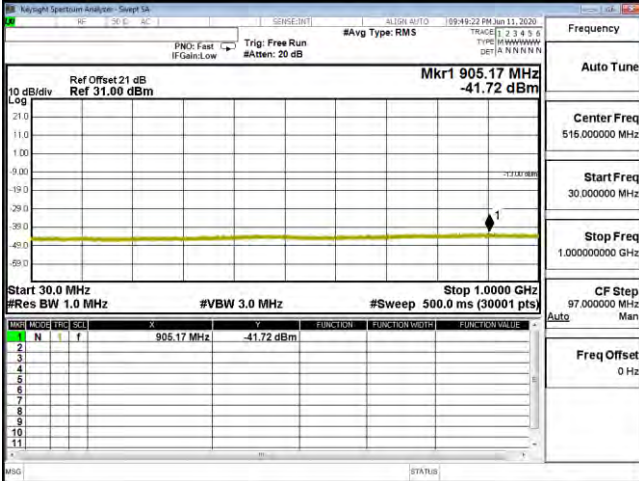

CSE B66 1.4M CH132322 QPSK(1,2) 30M-1G

CSE B66 1.4M CH132322 QPSK(1,2) 1G-18G

CSE B66 1.4M CH132322 16QAM(1,2) 30M-1G

CSE B66 1.4M CH132322 16QAM(1,2) 1G-18G

CSE B66 1.4M CH132322 64QAM(1,2) 30M-1G

CSE B66 1.4M CH132322 64QAM(1,2) 1G-18G