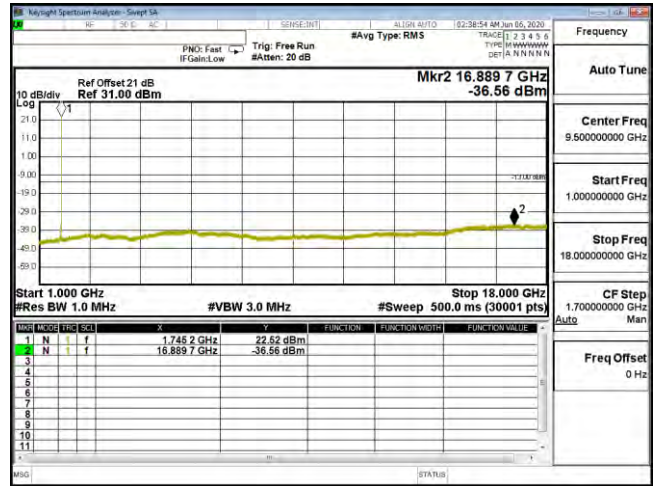

CSE B66 10M CH132322 QPSK(1,25) 1G-18G