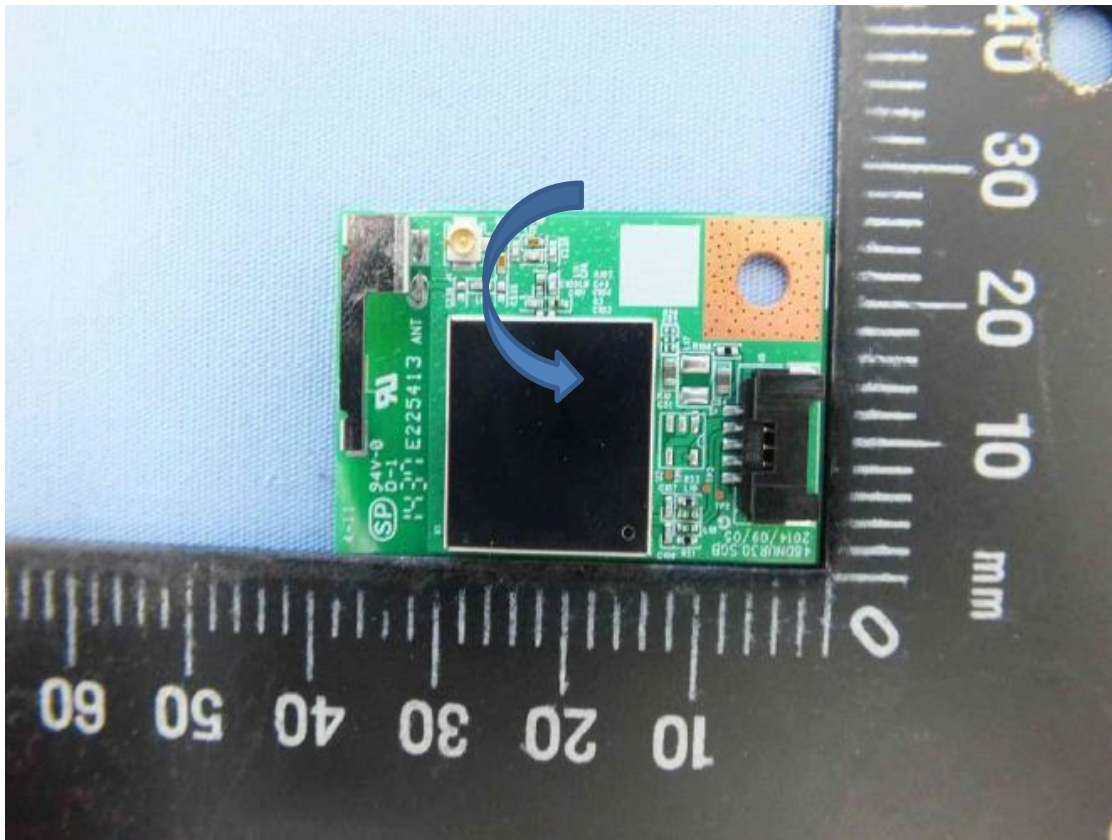

Model name DNUR-W1

Winstron PN 054.03059.0001

WNC PN 91DNUR13.GT1

FCC ID :NKR-DNURW1

IC: 4441A-DNURW1

IFETEL:XXXXXXXXXXXX

MAC

Barcode

Label Location

FCC ID: NKR-DNURW1

IC : 4441A-DNURW1