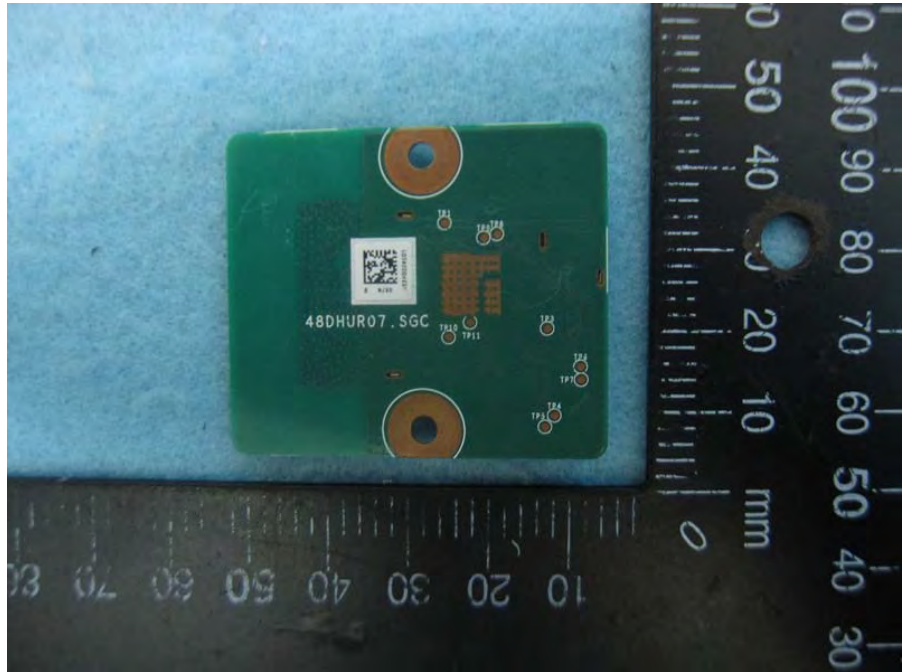

Brand Name: WNC Model No.: DHUR-AZ68

Set 2 antennas-Ant. 3

Set 2 antennas-Ant. 4

Set 3 antennas-Ant. 5

Set 3 antennas-Ant. 6

Set 4 antennas-Ant. 7

Set 5 antennas-Ant. 8

Set 6 antennas-Ant. 9