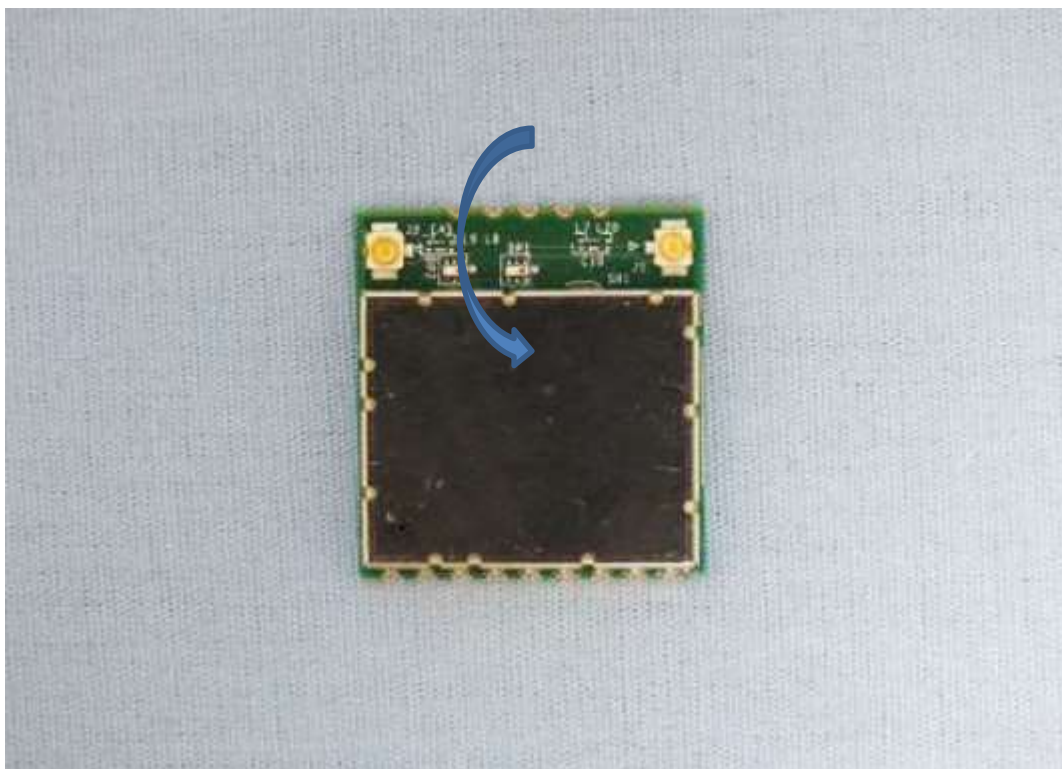

Wistron PN : 054.03007.M001

WNC PN : 91DHUA13.G11

Model : DHUA - W8S

FCC ID : NKR-DHUAW8S

IC : 4441A-DHUAW8S

MAC ID : XXXXXXXXXXXXX

2D code

Label Location

FCC ID: NKR-DHUAW8S

IC ID: 4441A-DHUAW8S