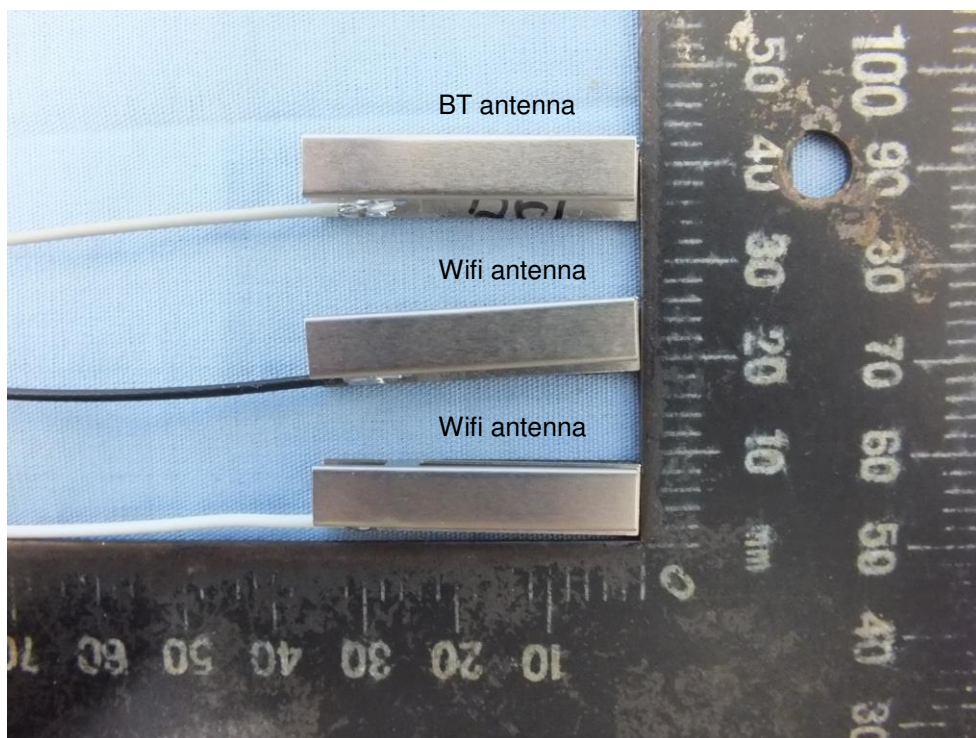

Photographs of EUT

Antenna Model: 95EEW15 GLR / 95EEW15 GLS / 95.EEW15.GLQ

Antenna Model: E40

Antenna Model: E48

Antenna Model: E55