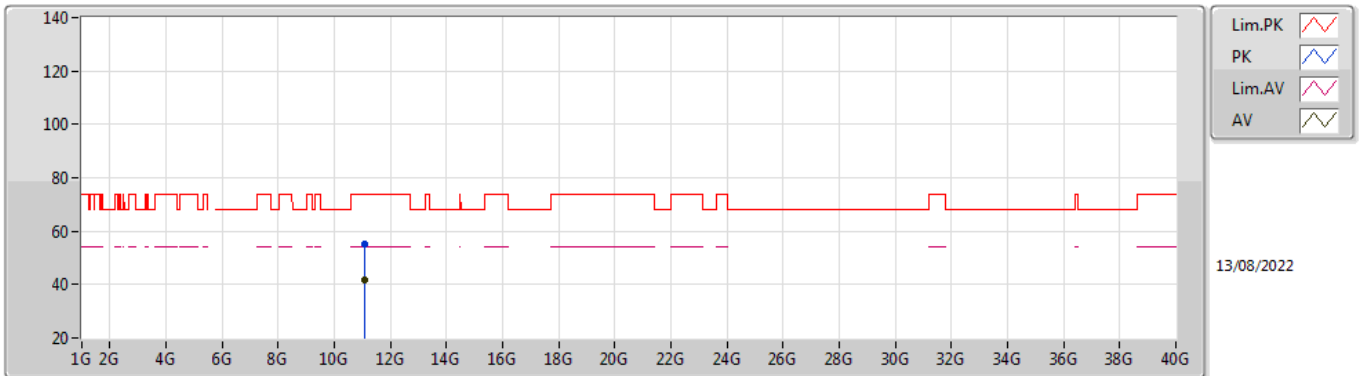

802.11ax HEW80_Nss1,(MCS0)_4TX

5530MHz_TnomVnom

EUT Y_4TX
Setting 76
03-D-S-5

Type	Freq (Hz)	Level (dBuV/m)	Limit (dBuV/m)	Margin (dB)	Raw (dBuV)	Dist (m)	Condition	Azimuth (°)	Height (m)	Comment	AF (dB)	CL (dB)	PA (dB)
PK	11.06476G	55.11	74.00	-18.89	40.77	3	Horizontal	114	1.09	-	38.46	10.66	34.78
AV	11.06114G	41.52	54.00	-12.48	27.18	3	Horizontal	114	1.09	-	38.46	10.66	34.78