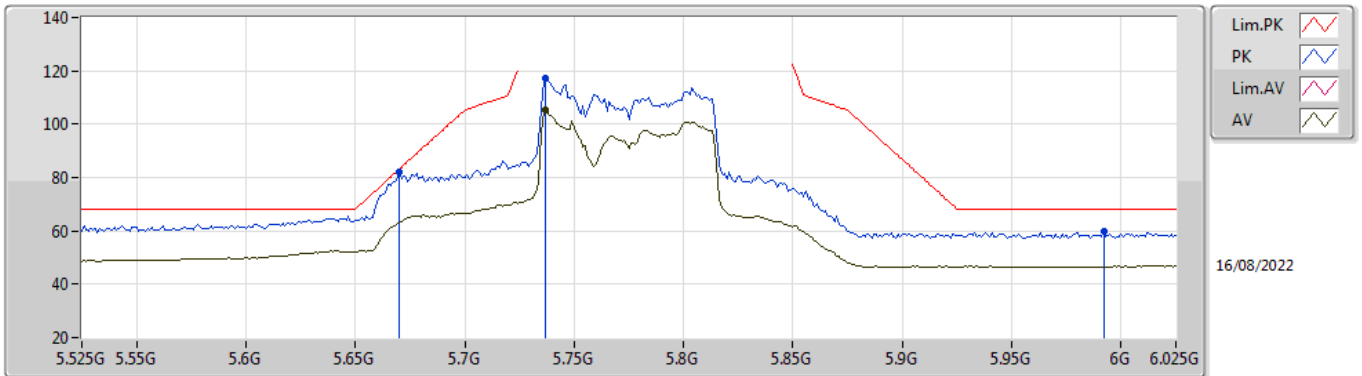

802.11ax HEW80-BF_Nss1,(MCS0)_4TX

5775MHz_TnomVnom

EUT Y_4TX
Setting 83
02-F-G-4-10

Type	Freq (Hz)	Level (dBuV/m)	Limit (dBuV/m)	Margin (dB)	Raw (dBuV)	Dist (m)	Condition	Azimuth (°)	Height (m)	Comment	AF (dB)	CL (dB)	PA (dB)
PK	5.67G	82.09	83.00	-0.91	73.50	3	Horizontal	0	2.47	-	33.84	5.60	30.85
PK	5.737G	117.46	Inf	-Inf	108.93	3	Horizontal	0	2.47	-	33.83	5.60	30.90
AV	5.737G	105.22	Inf	-Inf	96.69	3	Horizontal	0	2.47	-	33.83	5.60	30.90
PK	5.992G	59.74	68.20	-8.46	50.84	3	Horizontal	0	2.47	-	34.20	5.79	31.09