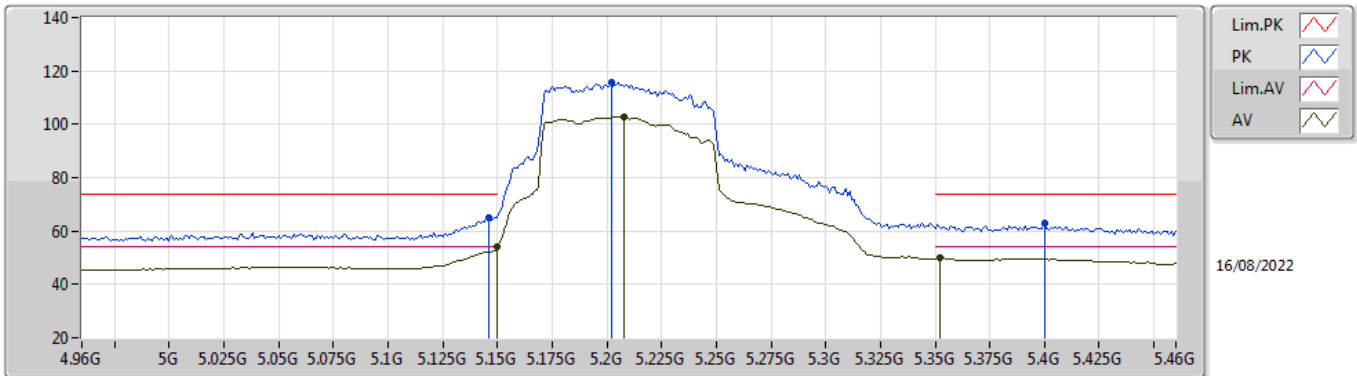

802.11ax HEW80-BF_Nss1,(MCS0)_4TX

5210MHz_TnomVnom

EUT_V_4TX
Setting 80
02-F-G-4-10

Type	Freq (Hz)	Level (dBuV/m)	Limit (dBuV/m)	Margin (dB)	Raw (dBuV)	Dist (m)	Condition	Azimuth (°)	Height (m)	Comment	AF (dB)	CL (dB)	PA (dB)
PK	5.146G	65.01	74.00	-8.99	56.90	3	Vertical	8	1.95	-	33.59	5.25	30.73
AV	5.15G	53.89	54.00	-0.11	45.77	3	Vertical	8	1.95	-	33.60	5.25	30.73
PK	5.202G	115.78	Inf	-Inf	107.51	3	Vertical	8	1.95	-	33.70	5.30	30.73
AV	5.208G	102.99	Inf	-Inf	94.72	3	Vertical	8	1.95	-	33.70	5.30	30.73
PK	5.4G	63.09	74.00	-10.91	54.41	3	Vertical	8	1.95	-	34.00	5.40	30.72
AV	5.352G	49.84	54.00	-4.16	41.28	3	Vertical	8	1.95	-	33.90	5.38	30.72