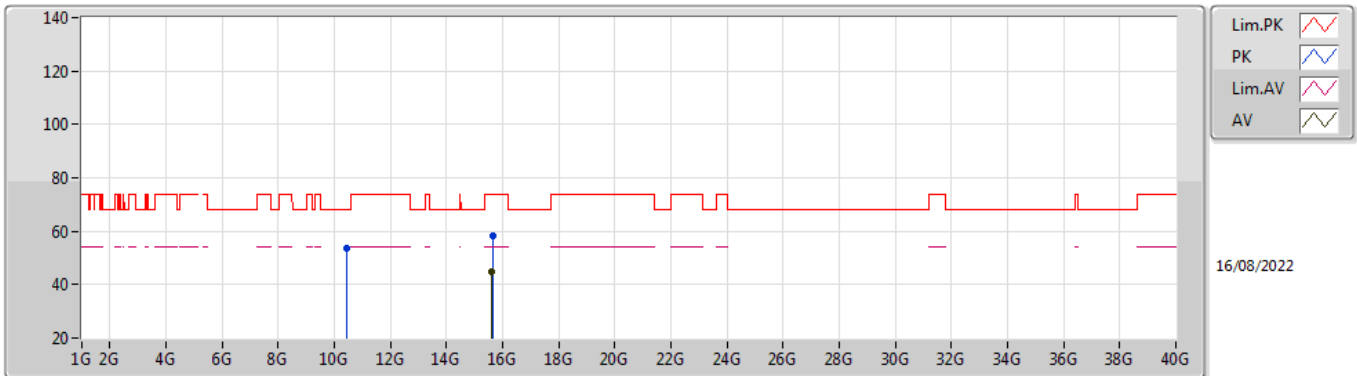

802.11ax HEW80-BF_Nss1,(MCS0)_4TX

5210MHz_TnomVnom

EUT Y_4TX
Setting 80
02-F-G-4

Type	Freq (Hz)	Level (dBuV/m)	Limit (dBuV/m)	Margin (dB)	Raw (dBuV)	Dist (m)	Condition	Azimuth (°)	Height (m)	Comment	AF (dB)	CL (dB)	PA (dB)
PK	10.41912G	53.43	68.20	-14.77	39.20	3	Horizontal	293	2.93	-	38.60	7.47	31.84
PK	15.63192G	58.32	74.00	-15.68	42.39	3	Horizontal	8	1.87	-	37.50	9.83	31.40
AV	15.62356G	45.03	54.00	-8.97	29.09	3	Horizontal	8	1.87	-	37.50	9.83	31.39