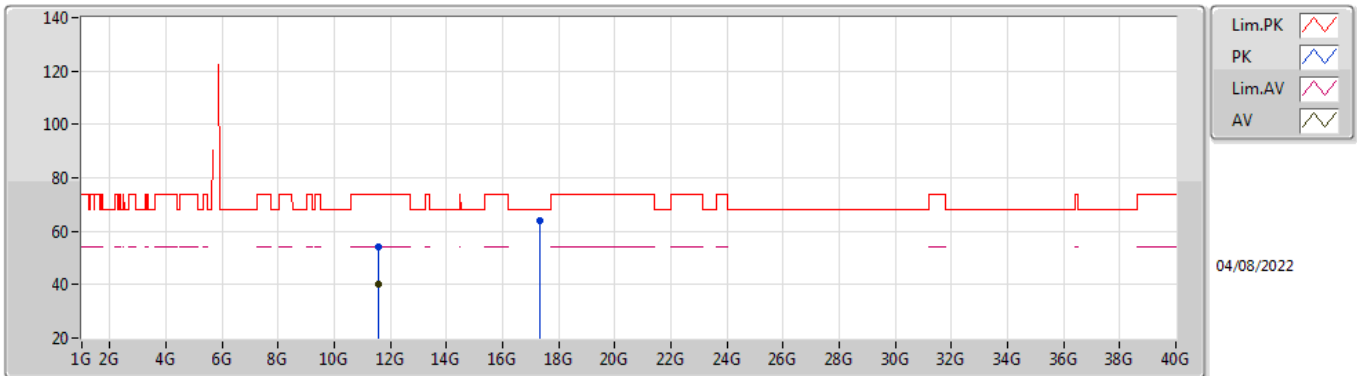

802.11ax HEW20_Nss1,(MCS0)_4TX

5785MHz_TnomVnom

EUT Y_4TX
Setting 99
02-F-G-4

Type	Freq (Hz)	Level (dBuV/m)	Limit (dBuV/m)	Margin (dB)	Raw (dBuV)	Dist (m)	Condition	Azimuth (°)	Height (m)	Comment	AF (dB)	CL (dB)	PA (dB)
PK	11.57604G	54.06	74.00	-19.94	39.06	3	Horizontal	249	1.98	-	39.23	7.93	32.16
AV	11.57136G	40.41	54.00	-13.59	25.43	3	Horizontal	249	1.98	-	39.21	7.93	32.16
PK	17.34868G	64.05	68.20	-4.15	40.82	3	Horizontal	138	1.90	-	42.79	10.67	30.23