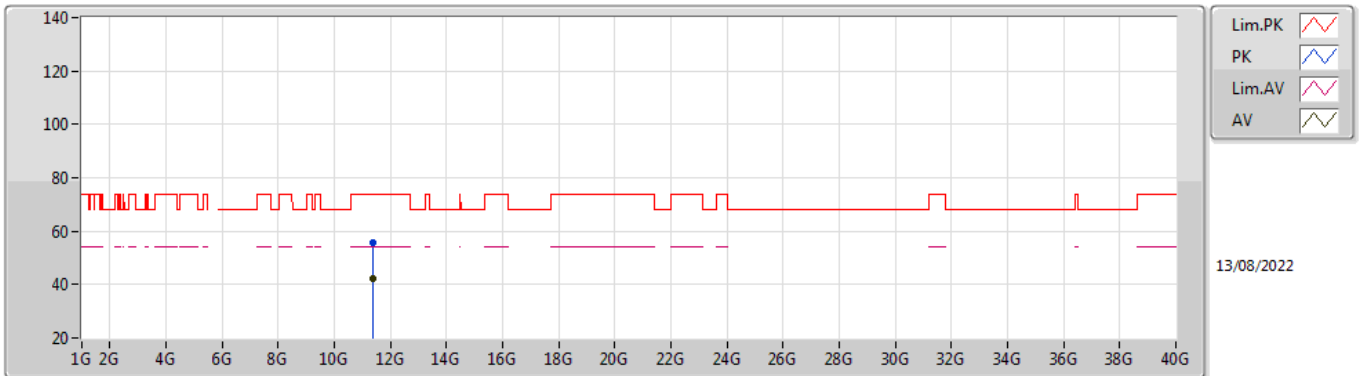

802.11ax HEW80_Nss1,(MCS0)_4TX

5690MHz Straddle 5.47-5.725GHz_TnomVnom

EUT Y_4TX
Setting 91
03-D-S-5

Type	Freq (Hz)	Level (dBuV/m)	Limit (dBuV/m)	Margin (dB)	Raw (dBuV)	Dist (m)	Condition	Azimuth (°)	Height (m)	Comment	AF (dB)	CL (dB)	PA (dB)
PK	11.3834G	55.90	74.00	-18.10	41.25	3	Vertical	329	2.28	-	38.78	10.71	34.84
AV	11.38054G	42.12	54.00	-11.88	27.47	3	Vertical	329	2.28	-	38.78	10.71	34.84