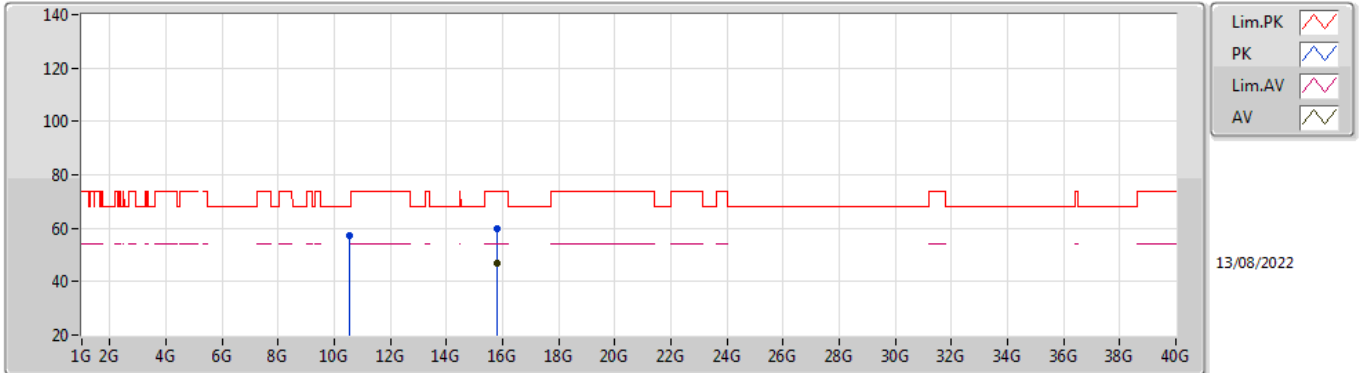

802.11ax HEW20-BF_Nss1,(MCS0)_4TX

5260MHz_TnomVnom

EUT Y_4TX
Setting 105
03-D-S-5

Type	Freq (Hz)	Level (dBuV/m)	Limit (dBuV/m)	Margin (dB)	Raw (dBuV)	Dist (m)	Condition	Azimuth (°)	Height (m)	Comment	AF (dB)	CL (dB)	PA (dB)
PK	10.52476G	57.35	68.20	-10.85	41.71	3	Vertical	360	2.20	-	38.20	10.58	33.14
PK	15.78096G	59.57	74.00	-14.43	43.14	3	Vertical	246	2.22	-	37.82	13.29	34.68
AV	15.7848G	46.80	54.00	-7.20	30.35	3	Vertical	246	2.22	-	37.84	13.29	34.68