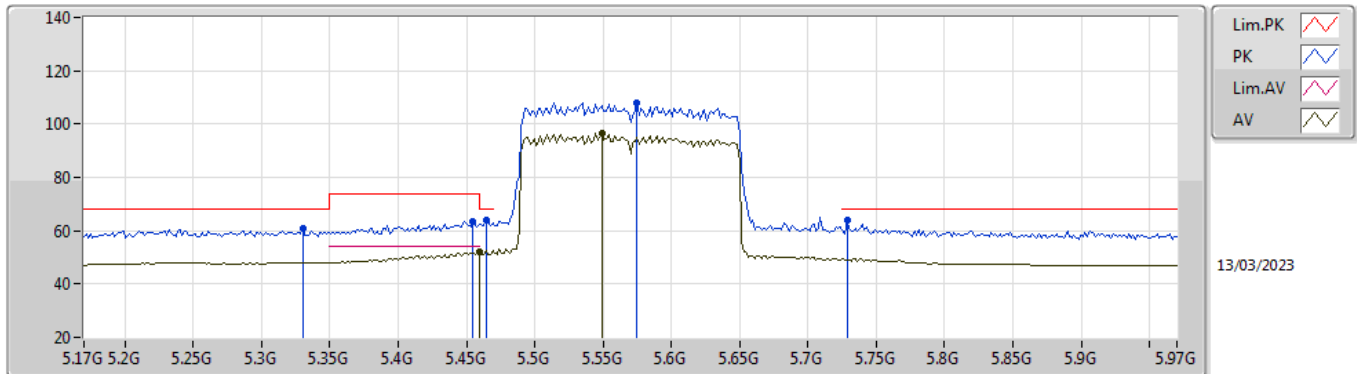

5.47-5.725GHz_802.11ax HEW160_Nss1,(MCS0)_4TX

5570MHz_TnomVnom

EUT_Y_4TX
 Setting 61
 02-F-G-5-10

Type	Freq (Hz)	Level (dBuV/m)	Limit (dBuV/m)	Margin (dB)	Raw (dBuV)	Dist (m)	Condition	Azimuth (°)	Height (m)	Comment	AF (dB)	CL (dB)	PA (dB)
PK	5.33G	61.04	68.20	-7.16	52.03	3	Vertical	38	1.52	-	33.86	5.87	30.72
PK	5.4548G	63.47	74.00	-10.53	54.24	3	Vertical	38	1.52	-	34.00	5.95	30.72
AV	5.4596G	52.08	54.00	-1.92	42.84	3	Vertical	38	1.52	-	34.00	5.96	30.72
PK	5.4644G	63.83	68.20	-4.37	54.59	3	Vertical	38	1.52	-	34.00	5.96	30.72
PK	5.5748G	108.05	Inf	-Inf	98.81	3	Vertical	38	1.52	-	33.95	6.07	30.78
AV	5.5492G	96.55	Inf	-Inf	87.26	3	Vertical	38	1.52	-	34.00	6.05	30.76
PK	5.7284G	63.82	68.20	-4.38	54.77	3	Vertical	38	1.52	-	33.84	6.10	30.89