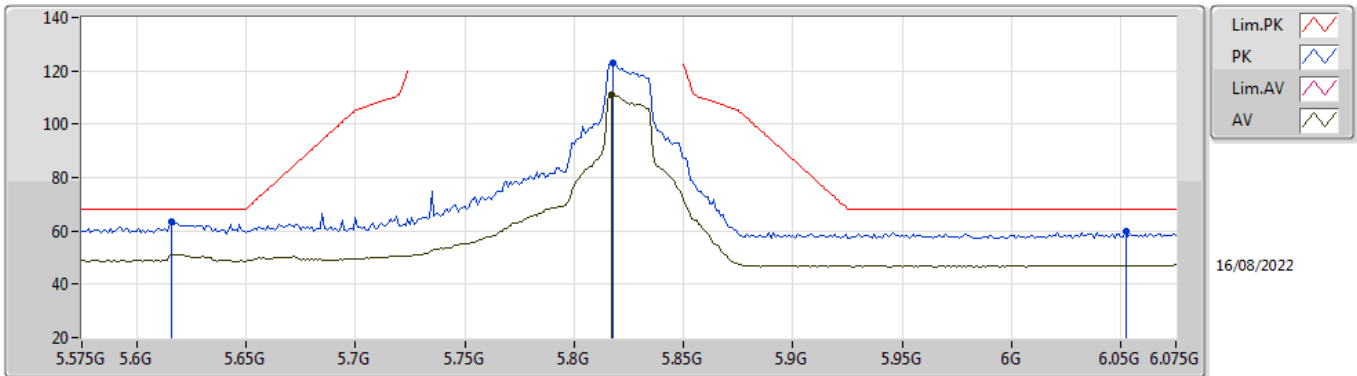

802.11ax HEW20-BF_Nss1,(MCS0)_4TX

5825MHz_TnomVnom

EUT Y_4TX
Setting 102
02-F-G-4-10

Type	Freq (Hz)	Level (dBuV/m)	Limit (dBuV/m)	Margin (dB)	Raw (dBuV)	Dist (m)	Condition	Azimuth (°)	Height (m)	Comment	AF (dB)	CL (dB)	PA (dB)
PK	5.616G	63.29	68.20	-4.91	54.63	3	Horizontal	357	1.61	-	33.87	5.60	30.81
PK	5.818G	122.87	Inf	-Inf	114.41	3	Horizontal	357	1.61	-	33.80	5.62	30.96
AV	5.817G	111.28	Inf	-Inf	102.82	3	Horizontal	357	1.61	-	33.80	5.62	30.96
PK	6.052G	59.61	68.20	-8.59	50.63	3	Horizontal	357	1.61	-	34.30	5.80	31.12