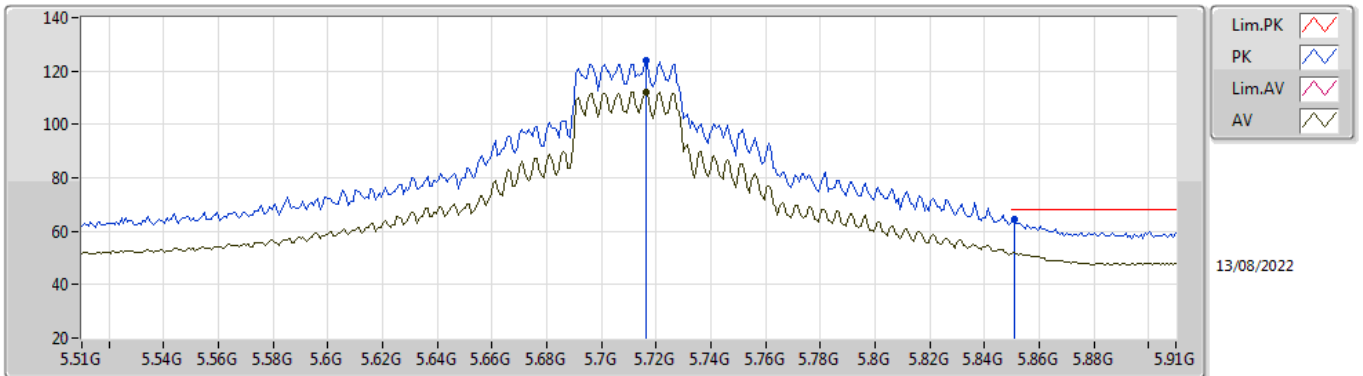

802.11ax HEW40_Nss1,(MCS0)_4TX
5710MHz Straddle 5.47-5.725GHz_TnomVnom

EUT Y_4TX
Setting 99
03-D-K-5-10

Type	Freq (Hz)	Level (dBuV/m)	Limit (dBuV/m)	Margin (dB)	Raw (dBuV)	Dist (m)	Condition	Azimuth (°)	Height (m)	Comment	AF (dB)	CL (dB)	PA (dB)
PK	5.7164G	123.86	Inf	-Inf	117.10	3	Vertical	356	1.79	-	34.27	7.40	34.91
AV	5.7164G	112.23	Inf	-Inf	105.47	3	Vertical	356	1.79	-	34.27	7.40	34.91
PK	5.8508G	64.60	68.20	-3.60	57.79	3	Vertical	356	1.79	-	34.30	7.45	34.94