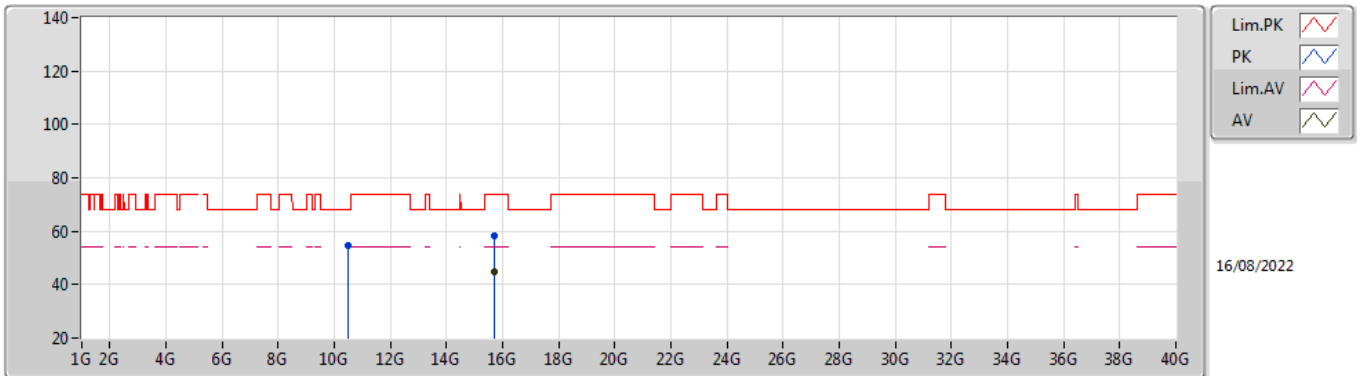

802.11ax HEW20-BF_Nss1,(MCS0)_4TX

5240MHz_TnomVnom

EUT Y_4TX
Setting 104
02-F-G-4

Type	Freq (Hz)	Level (dBuV/m)	Limit (dBuV/m)	Margin (dB)	Raw (dBuV)	Dist (m)	Condition	Azimuth (°)	Height (m)	Comment	AF (dB)	CL (dB)	PA (dB)
PK	10.48576G	54.48	68.20	-13.72	40.24	3	Horizontal	81	1.19	-	38.60	7.49	31.85
PK	15.7188G	58.11	74.00	-15.89	42.18	3	Horizontal	40	1.20	-	37.50	9.87	31.44
AV	15.72256G	44.71	54.00	-9.29	28.78	3	Horizontal	40	1.20	-	37.50	9.88	31.45