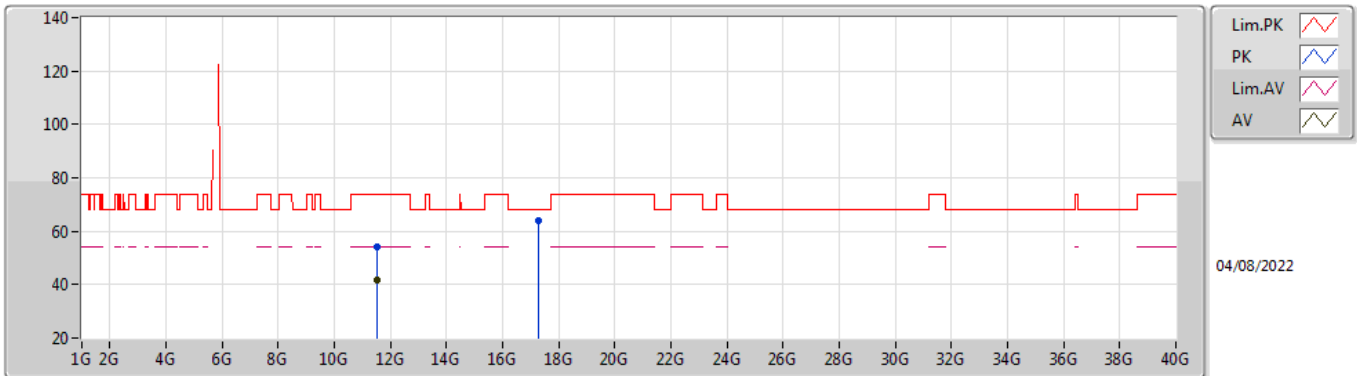

802.11ax HEW40_Nss1,(MCS0)_4TX

5755MHz_TnomVnom

EUT Y_4TX
Setting 97
02-F-G-4

Type	Freq (Hz)	Level (dBuV/m)	Limit (dBuV/m)	Margin (dB)	Raw (dBuV)	Dist (m)	Condition	Azimuth (°)	Height (m)	Comment	AF (dB)	CL (dB)	PA (dB)
PK	11.51828G	54.20	74.00	-19.80	39.37	3	Vertical	89	2.50	-	39.05	7.91	32.13
AV	11.51776G	41.88	54.00	-12.12	27.05	3	Vertical	89	2.50	-	39.05	7.91	32.13
PK	17.26444G	64.06	68.20	-4.14	41.34	3	Vertical	107	1.68	-	42.32	10.63	30.23