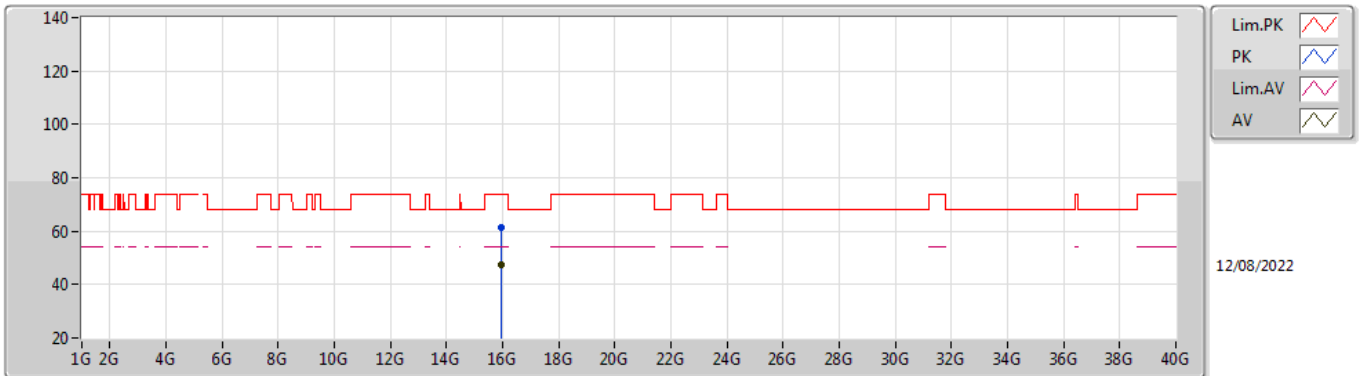

802.11a_Nss1,(6Mbps)_4TX

5320MHz_TnomVnom

EUT Y_4TX
Setting 85
03-D-K-5

Type	Freq (Hz)	Level (dBuV/m)	Limit (dBuV/m)	Margin (dB)	Raw (dBuV)	Dist (m)	Condition	Azimuth (°)	Height (m)	Comment	AF (dB)	CL (dB)	PA (dB)
PK	15.9603G	61.20	74.00	-12.80	45.14	3	Horizontal	49	1.21	-	37.48	13.38	34.80
AV	15.95782G	47.63	54.00	-6.37	31.57	3	Horizontal	49	1.21	-	37.48	13.38	34.80