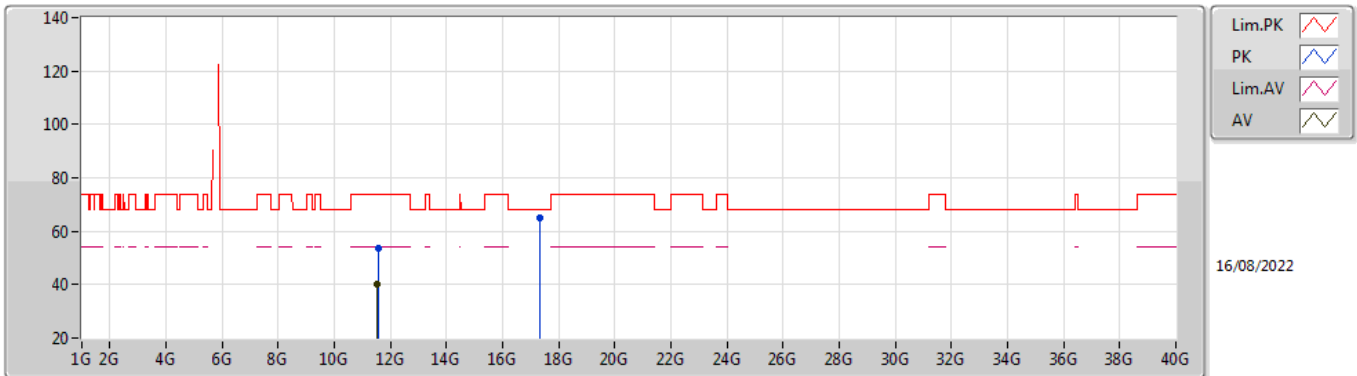

802.11ax HEW80-BF_Nss1,(MCS0)_4TX

5775MHz_TnomVnom

EUT Y_4TX
Setting 83
02-F-G-4

Type	Freq (Hz)	Level (dBuV/m)	Limit (dBuV/m)	Margin (dB)	Raw (dBuV)	Dist (m)	Condition	Azimuth (°)	Height (m)	Comment	AF (dB)	CL (dB)	PA (dB)
PK	11.55464G	53.72	74.00	-20.28	38.79	3	Vertical	359	1.06	-	39.16	7.92	32.15
AV	11.5462G	40.08	54.00	-13.92	25.17	3	Vertical	359	1.06	-	39.14	7.92	32.15
PK	17.31928G	64.94	68.20	-3.26	41.89	3	Vertical	46	2.07	-	42.62	10.66	30.23