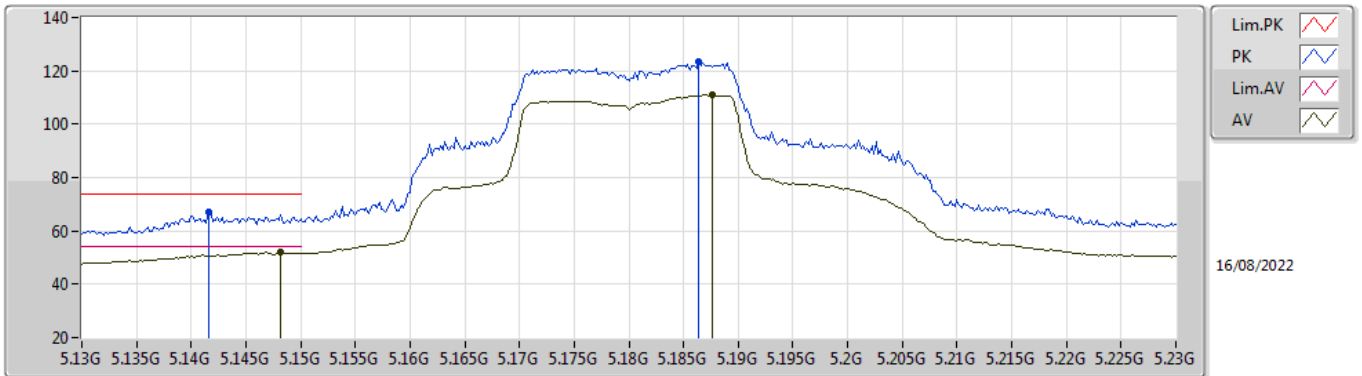

802.11ax HEW20-BF_Nss1,(MCS0)_4TX

5180MHz_TnomVnom

EUT Y_4TX
Setting 89
02-F-G-4-10

Type	Freq (Hz)	Level (dBuV/m)	Limit (dBuV/m)	Margin (dB)	Raw (dBuV)	Dist (m)	Condition	Azimuth (°)	Height (m)	Comment	AF (dB)	CL (dB)	PA (dB)
PK	5.1416G	66.87	74.00	-7.13	58.78	3	Horizontal	322	1.63	-	33.58	5.24	30.73
AV	5.1482G	52.06	54.00	-1.94	43.94	3	Horizontal	322	1.63	-	33.60	5.25	30.73
PK	5.1864G	123.35	Inf	-Inf	115.12	3	Horizontal	322	1.63	-	33.67	5.29	30.73
AV	5.1876G	110.89	Inf	-Inf	102.65	3	Horizontal	322	1.63	-	33.68	5.29	30.73