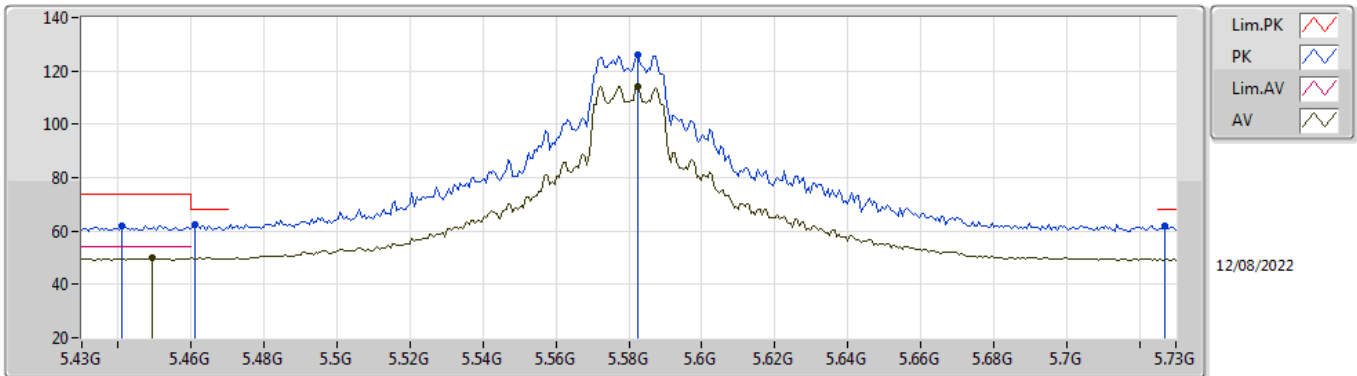

802.11ax HEW20_Nss1,(MCS0)_4TX

5580MHz_TnomVnom

EUT Y_4TX
Setting 103
03-D-K-5-10

Type	Freq (Hz)	Level (dBuV/m)	Limit (dBuV/m)	Margin (dB)	Raw (dBuV)	Dist (m)	Condition	Azimuth (°)	Height (m)	Comment	AF (dB)	CL (dB)	PA (dB)
PK	5.4408G	61.85	74.00	-12.15	54.95	3	Vertical	26	1.80	-	34.52	7.24	34.86
AV	5.4492G	49.78	54.00	-4.22	42.89	3	Vertical	26	1.80	-	34.50	7.25	34.86
PK	5.4612G	62.52	68.20	-5.68	55.60	3	Vertical	26	1.80	-	34.52	7.26	34.86
PK	5.5824G	126.05	Inf	-Inf	118.95	3	Vertical	26	1.80	-	34.60	7.38	34.88
AV	5.5824G	114.38	Inf	-Inf	107.28	3	Vertical	26	1.80	-	34.60	7.38	34.88
PK	5.727G	61.86	68.20	-6.34	55.12	3	Vertical	26	1.80	-	34.25	7.40	34.91