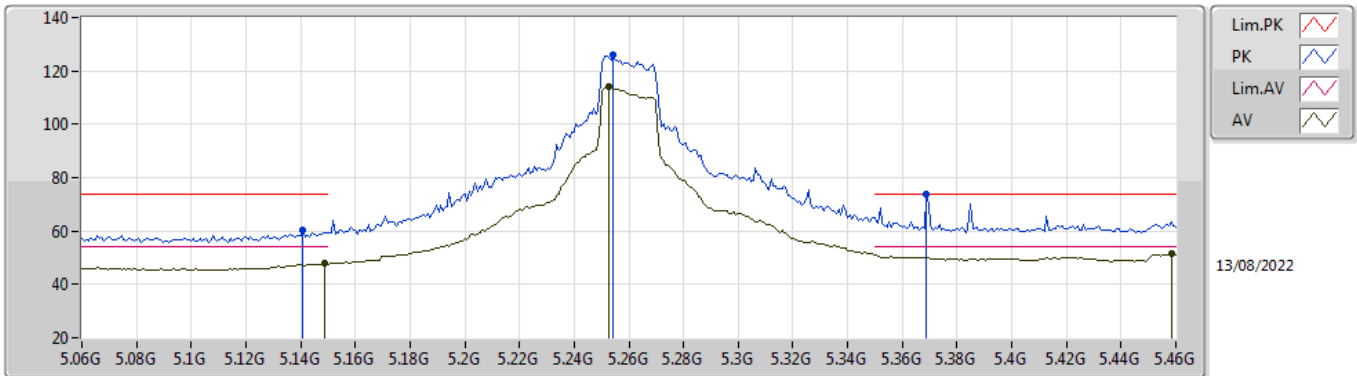

802.11ax HEW20-BF_Nss1,(MCS0)_4TX

5260MHz_TnomVnom

EUT_V_4TX
Setting 105
03-D-S-5-10

Type	Freq (Hz)	Level (dBuV/m)	Limit (dBuV/m)	Margin (dB)	Raw (dBuV)	Dist (m)	Condition	Azimuth (°)	Height (m)	Comment	AF (dB)	CL (dB)	PA (dB)
PK	5.1408G	60.48	74.00	-13.52	54.21	3	Vertical	35	2.39	-	33.98	7.17	34.88
AV	5.1488G	47.83	54.00	-6.17	41.54	3	Vertical	35	2.39	-	34.00	7.17	34.88
PK	5.2544G	126.02	Inf	-Inf	119.28	3	Vertical	35	2.39	-	34.41	7.20	34.87
AV	5.2528G	113.93	Inf	-Inf	107.19	3	Vertical	35	2.39	-	34.41	7.20	34.87
PK	5.3688G	73.91	74.00	-0.09	67.04	3	Vertical	35	2.39	-	34.54	7.20	34.87
AV	5.4584G	51.35	54.00	-2.65	44.43	3	Vertical	35	2.39	-	34.52	7.26	34.86