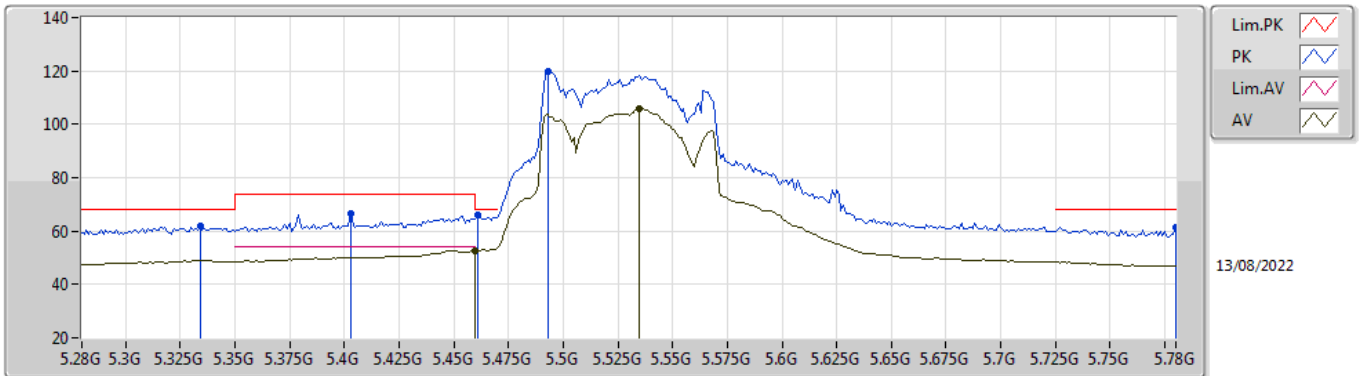

802.11ax HEW80-BF_Nss1,(MCS0)_4TX

5530MHz_TnomVnom

EUT_Y_4TX
Setting 86
03-D-S-5-10

Type	Freq (Hz)	Level (dBuV/m)	Limit (dBuV/m)	Margin (dB)	Raw (dBuV)	Dist (m)	Condition	Azimuth (°)	Height (m)	Comment	AF (dB)	CL (dB)	PA (dB)
PK	5.334G	61.83	68.20	-6.37	55.00	3	Horizontal	10.3	1.56	-	34.50	7.20	34.87
PK	5.403G	66.48	74.00	-7.52	59.56	3	Horizontal	10.3	1.56	-	34.59	7.20	34.87
PK	5.461G	66.08	68.20	-2.12	59.16	3	Horizontal	10.3	1.56	-	34.52	7.26	34.86
AV	5.46G	52.74	54.00	-1.26	45.82	3	Horizontal	10.3	1.56	-	34.52	7.26	34.86
PK	5.493G	119.75	Inf	-Inf	112.73	3	Horizontal	10.3	1.56	-	34.59	7.29	34.86
AV	5.535G	105.66	Inf	-Inf	98.59	3	Horizontal	10.3	1.56	-	34.60	7.34	34.87
PK	5.78G	61.28	68.20	-6.92	54.60	3	Horizontal	10.3	1.56	-	34.20	7.40	34.92