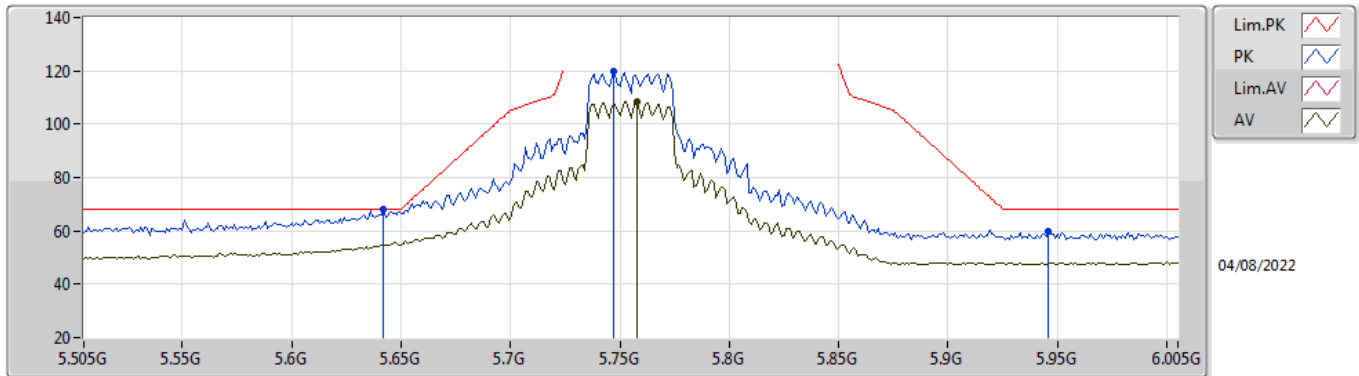

802.11ax HEW40_Nss1,(MCS0)_4TX

5755MHz_TnomVnom

EUT Y_4TX
Setting 97
02-F-K-3-10

Type	Freq (Hz)	Level (dBuV/m)	Limit (dBuV/m)	Margin (dB)	Raw (dBuV)	Dist (m)	Condition	Azimuth (°)	Height (m)	Comment	AF (dB)	CL (dB)	PA (dB)
PK	5.642G	67.89	68.20	-0.31	59.30	3	Horizontal	356	2.97	-	33.82	5.60	30.83
PK	5.747G	119.79	Inf	-Inf	111.29	3	Horizontal	356	2.97	-	33.81	5.60	30.91
AV	5.758G	108.49	Inf	-Inf	100.01	3	Horizontal	356	2.97	-	33.80	5.60	30.92
PK	5.946G	59.57	68.20	-8.63	50.69	3	Horizontal	356	2.97	-	34.19	5.75	31.06