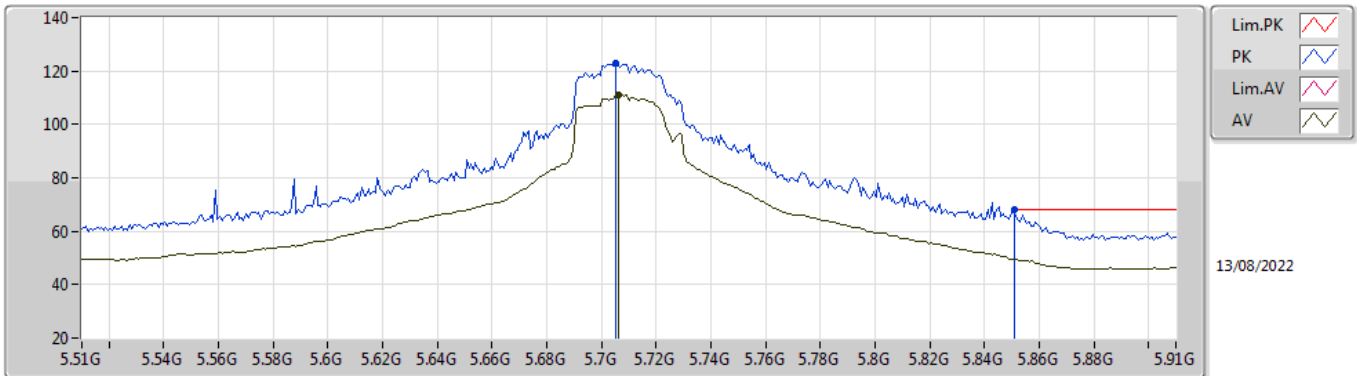

802.11ax HEW40-BF_Nss1,(MCS0)_4TX

5710MHz Straddle 5.47-5.725GHz_TnomVnom

EUT Y_4TX
Setting 99
03-D-S-5-10

Type	Freq (Hz)	Level (dBuV/m)	Limit (dBuV/m)	Margin (dB)	Raw (dBuV)	Dist (m)	Condition	Azimuth (°)	Height (m)	Comment	AF (dB)	CL (dB)	PA (dB)
PK	5.7052G	123.14	Inf	-Inf	116.36	3	Horizontal	358	2.64	-	34.29	7.40	34.91
AV	5.706G	111.13	Inf	-Inf	104.35	3	Horizontal	358	2.64	-	34.29	7.40	34.91
PK	5.8508G	67.99	68.20	-0.21	61.18	3	Horizontal	358	2.64	-	34.30	7.45	34.94