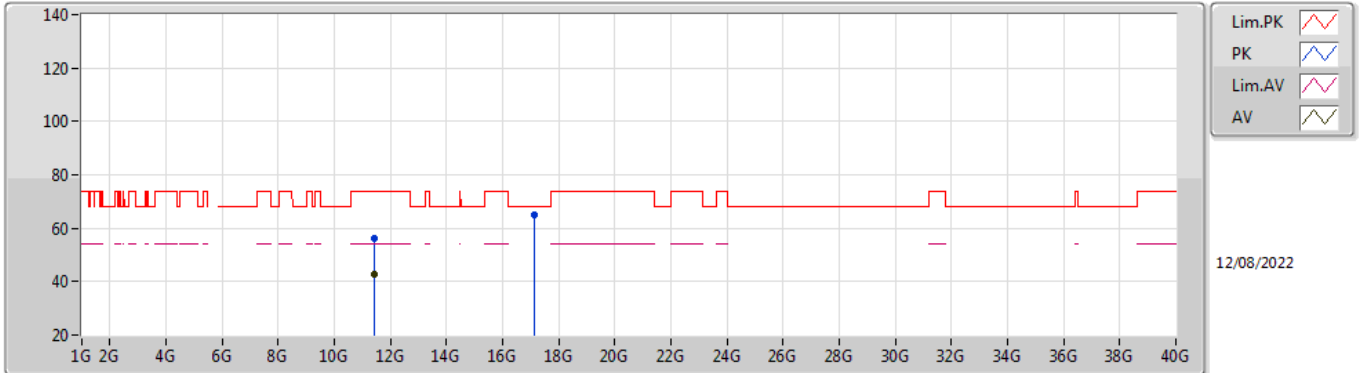

802.11a_Nss1,(6Mbps)_4TX

5720MHz Straddle 5.47-5.725GHz_TnomVnom

EUT Y_4TX
Setting 100
03-D-K-5

Type	Freq (Hz)	Level (dBuV/m)	Limit (dBuV/m)	Margin (dB)	Raw (dBuV)	Dist (m)	Condition	Azimuth (°)	Height (m)	Comment	AF (dB)	CL (dB)	PA (dB)
PK	11.43624G	56.33	74.00	-17.67	41.59	3	Vertical	336	1.59	-	38.87	10.72	34.85
AV	11.43276G	42.70	54.00	-11.30	27.97	3	Vertical	336	1.59	-	38.87	10.71	34.85
PK	17.15384G	64.94	68.20	-3.26	44.42	3	Vertical	360	1.61	-	40.42	14.21	34.11