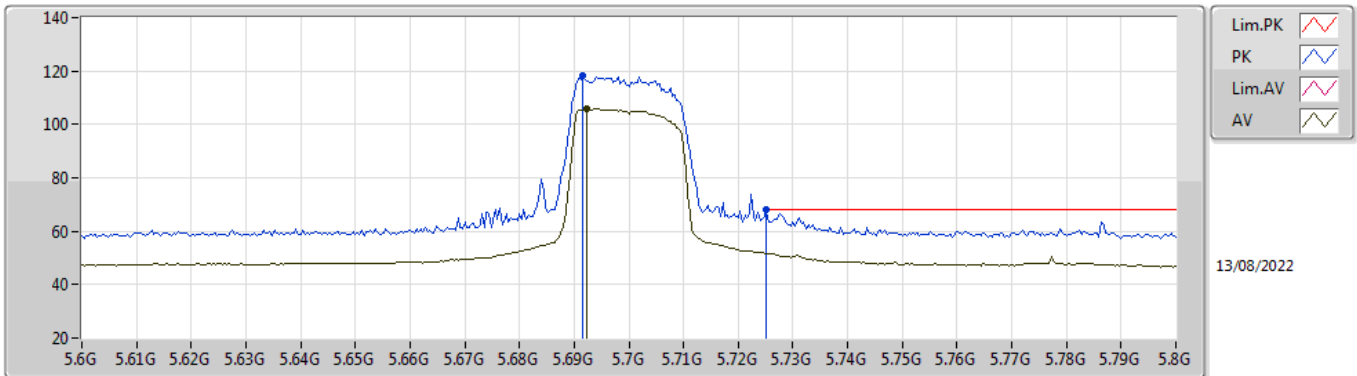

802.11ax HEW20-BF_Nss1,(MCS0)_4TX

5700MHz_TnomVnom

EUT Y_4TX
Setting 63
03-D-S-5-10

Type	Freq (Hz)	Level (dBuV/m)	Limit (dBuV/m)	Margin (dB)	Raw (dBuV)	Dist (m)	Condition	Azimuth (°)	Height (m)	Comment	AF (dB)	CL (dB)	PA (dB)
PK	5.6916G	118.02	Inf	-Inf	111.19	3	Vertical	338	1.76	-	34.33	7.40	34.90
AV	5.6924G	105.79	Inf	-Inf	98.96	3	Vertical	338	1.76	-	34.33	7.40	34.90
PK	5.7252G	67.96	68.20	-0.24	61.22	3	Vertical	338	1.76	-	34.25	7.40	34.91