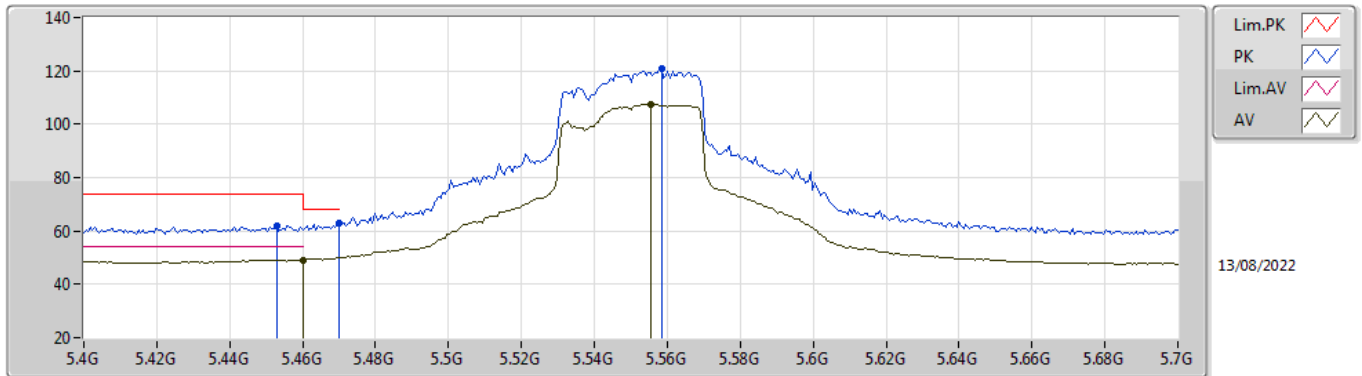

802.11ax HEW40-BF_Nss1,(MCS0)_4TX

5550MHz_TnomVnom

EUT Y_4TX
Setting 91
03-D-S-5-10

Type	Freq (Hz)	Level (dBuV/m)	Limit (dBuV/m)	Margin (dB)	Raw (dBuV)	Dist (m)	Condition	Azimuth (°)	Height (m)	Comment	AF (dB)	CL (dB)	PA (dB)
PK	5.4528G	61.93	74.00	-12.07	55.03	3	Vertical	52	1.80	-	34.51	7.25	34.86
AV	5.46G	49.08	54.00	-4.92	42.16	3	Vertical	52	1.80	-	34.52	7.26	34.86
PK	5.47G	63.00	68.20	-5.20	56.05	3	Vertical	52	1.80	-	34.54	7.27	34.86
PK	5.5584G	120.79	Inf	-Inf	113.70	3	Vertical	52	1.80	-	34.60	7.36	34.87
AV	5.554G	107.61	Inf	-Inf	100.52	3	Vertical	52	1.80	-	34.60	7.36	34.87