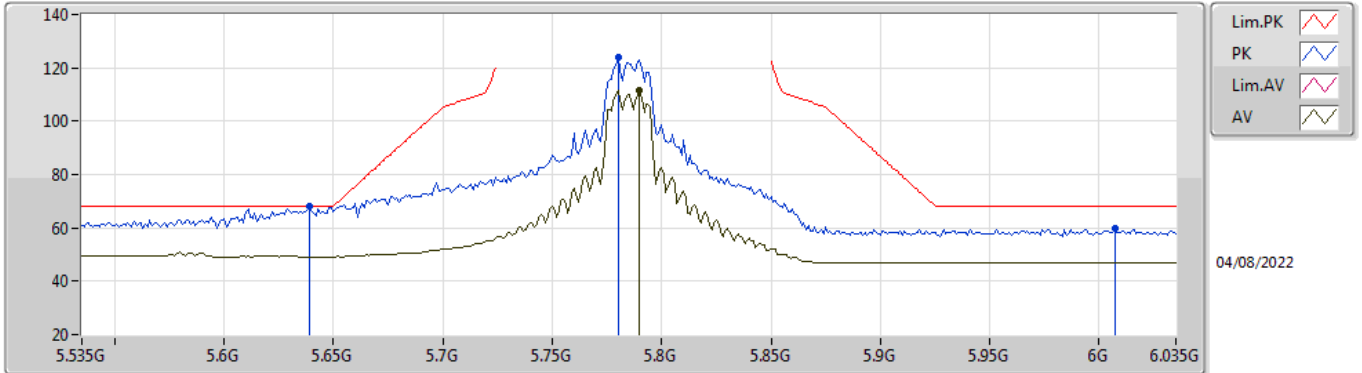

802.11ax HEW20_Nss1,(MCS0)_4TX

5785MHz_TnomVnom

EUT Y_4TX
Setting 99
02-F-K-3-10

Type	Freq (Hz)	Level (dBuV/m)	Limit (dBuV/m)	Margin (dB)	Raw (dBuV)	Dist (m)	Condition	Azimuth (°)	Height (m)	Comment	AF (dB)	CL (dB)	PA (dB)
PK	5.639G	68.04	68.20	-0.16	59.45	3	Vertical	12	1.60	-	33.82	5.60	30.83
PK	5.78G	123.93	Inf	-Inf	115.46	3	Vertical	12	1.60	-	33.80	5.60	30.93
AV	5.79G	111.51	Inf	-Inf	103.05	3	Vertical	12	1.60	-	33.80	5.60	30.94
PK	6.007G	59.57	68.20	-8.63	50.66	3	Vertical	12	1.60	-	34.21	5.80	31.10