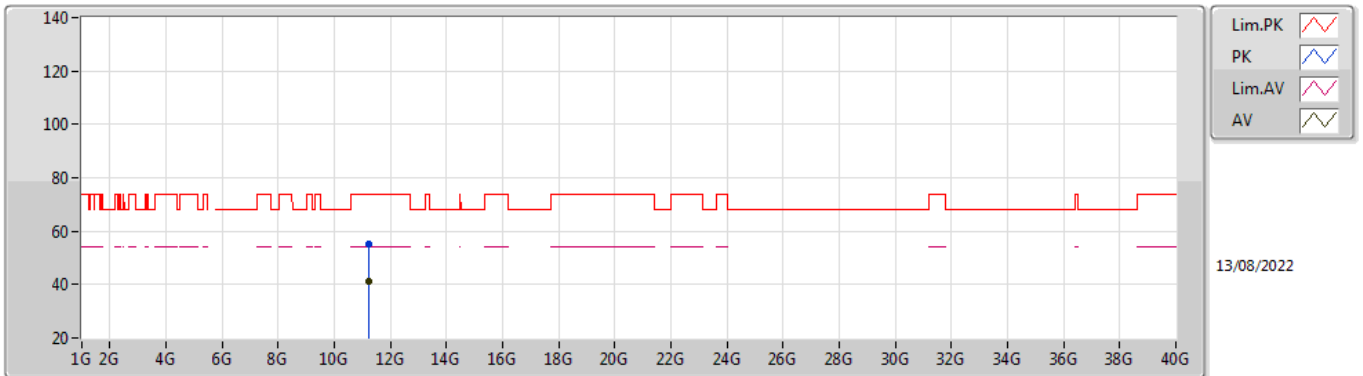

802.11ax HEW80_Nss1,(MCS0)_4TX

5610MHz_TnomVnom

EUT Y_4TX
Setting 90
03-D-S-5

Type	Freq (Hz)	Level (dBuV/m)	Limit (dBuV/m)	Margin (dB)	Raw (dBuV)	Dist (m)	Condition	Azimuth (°)	Height (m)	Comment	AF (dB)	CL (dB)	PA (dB)
PK	11.22228G	54.92	74.00	-19.08	40.43	3	Vertical	347	1.77	-	38.62	10.68	34.81
AV	11.22228G	41.26	54.00	-12.74	26.77	3	Vertical	347	1.77	-	38.62	10.68	34.81