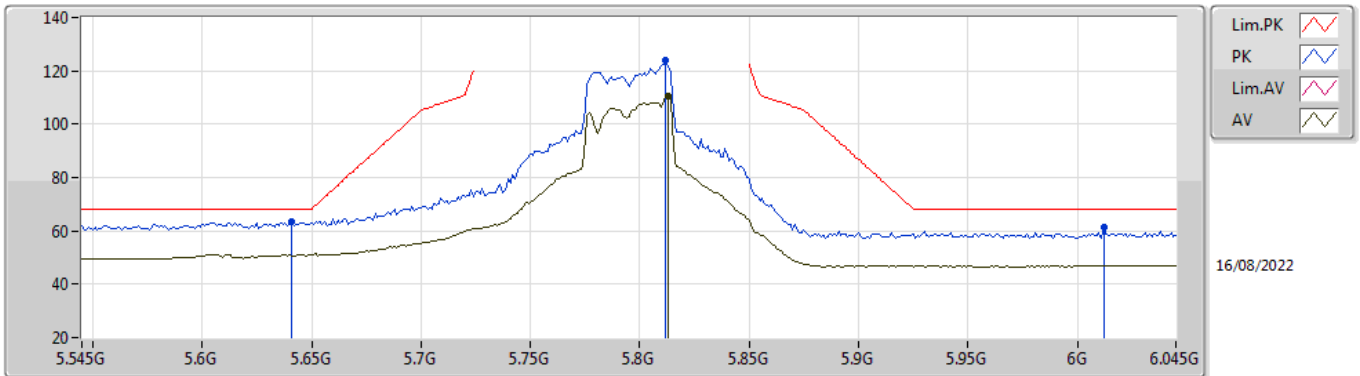

802.11ax HEW40-BF_Nss1,(MCS0)_4TX

5795MHz_TnomVnom

EUT Y_4TX
Setting 99
02-F-G-4-10

Type	Freq (Hz)	Level (dBuV/m)	Limit (dBuV/m)	Margin (dB)	Raw (dBuV)	Dist (m)	Condition	Azimuth (°)	Height (m)	Comment	AF (dB)	CL (dB)	PA (dB)
PK	5.641G	63.20	68.20	-5.00	54.61	3	Horizontal	360	1.51	-	33.82	5.60	30.83
PK	5.812G	123.72	Inf	-Inf	115.27	3	Horizontal	360	1.51	-	33.80	5.61	30.96
AV	5.813G	110.35	Inf	-Inf	101.90	3	Horizontal	360	1.51	-	33.80	5.61	30.96
PK	6.012G	61.29	68.20	-6.91	52.37	3	Horizontal	360	1.51	-	34.22	5.80	31.10