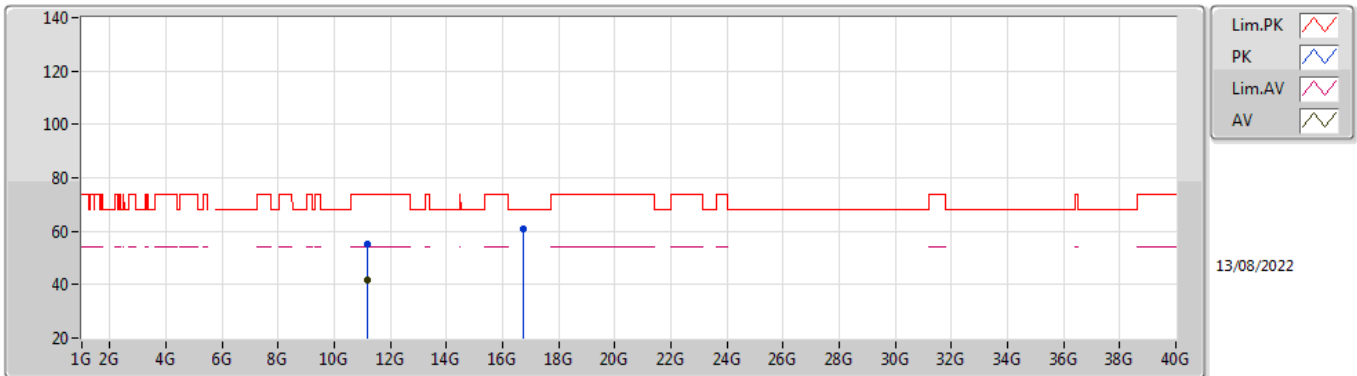

802.11ax HEW20-BF_Nss1,(MCS0)_4TX

5580MHz_TnomVnom

EUT Y_4TX
Setting 101
03-D-S-5

Type	Freq (Hz)	Level (dBuV/m)	Limit (dBuV/m)	Margin (dB)	Raw (dBuV)	Dist (m)	Condition	Azimuth (°)	Height (m)	Comment	AF (dB)	CL (dB)	PA (dB)
PK	11.16308G	55.04	74.00	-18.96	40.61	3	Vertical	306	1.80	-	38.56	10.67	34.80
AV	11.16336G	41.62	54.00	-12.38	27.19	3	Vertical	306	1.80	-	38.56	10.67	34.80
PK	16.74384G	60.67	68.20	-7.53	41.98	3	Vertical	93	2.63	-	39.01	13.92	34.24