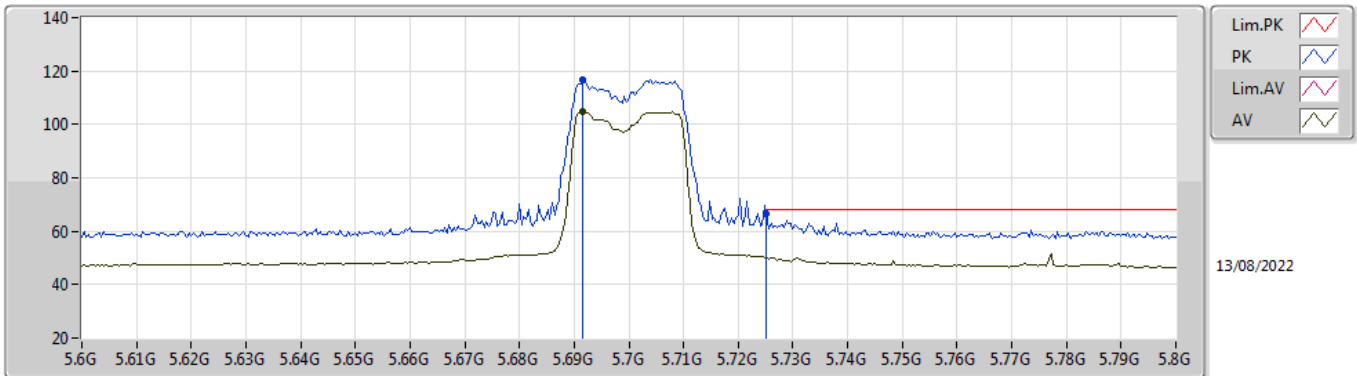

802.11ax HEW20-BF_Nss1,(MCS0)_4TX

5700MHz_TnomVnom

EUT Y_4TX
Setting 63
03-D-S-5-10

Type	Freq (Hz)	Level (dBuV/m)	Limit (dBuV/m)	Margin (dB)	Raw (dBuV)	Dist (m)	Condition	Azimuth (°)	Height (m)	Comment	AF (dB)	CL (dB)	PA (dB)
PK	5.6916G	116.81	Inf	-Inf	109.98	3	Horizontal	360	2.52	-	34.33	7.40	34.90
AV	5.6916G	104.77	Inf	-Inf	97.94	3	Horizontal	360	2.52	-	34.33	7.40	34.90
PK	5.7252G	66.56	68.20	-1.64	59.82	3	Horizontal	360	2.52	-	34.25	7.40	34.91