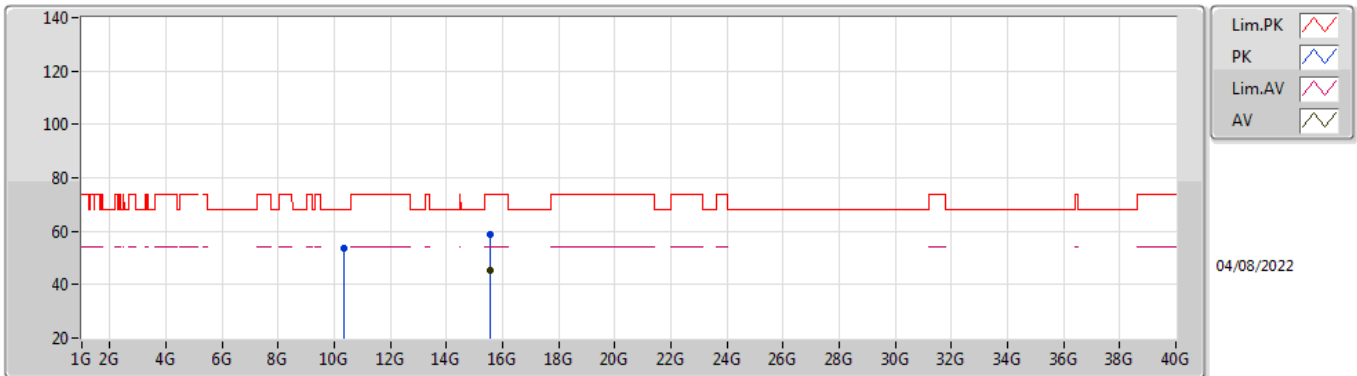

802.11ax HEW20_Nss1,(MCS0)_4TX

5180MHz_TnomVnom

EUT Y_4TX
Setting 90
02-F-G-4

Type	Freq (Hz)	Level (dBuV/m)	Limit (dBuV/m)	Margin (dB)	Raw (dBuV)	Dist (m)	Condition	Azimuth (°)	Height (m)	Comment	AF (dB)	CL (dB)	PA (dB)
PK	10.35292G	53.74	68.20	-14.46	39.48	3	Horizontal	1	1.64	-	38.65	7.44	31.83
PK	15.53564G	59.03	74.00	-14.97	42.70	3	Horizontal	77	2.00	-	37.89	9.79	31.35
AV	15.5328G	45.10	54.00	-8.90	28.76	3	Horizontal	77	2.00	-	37.90	9.79	31.35