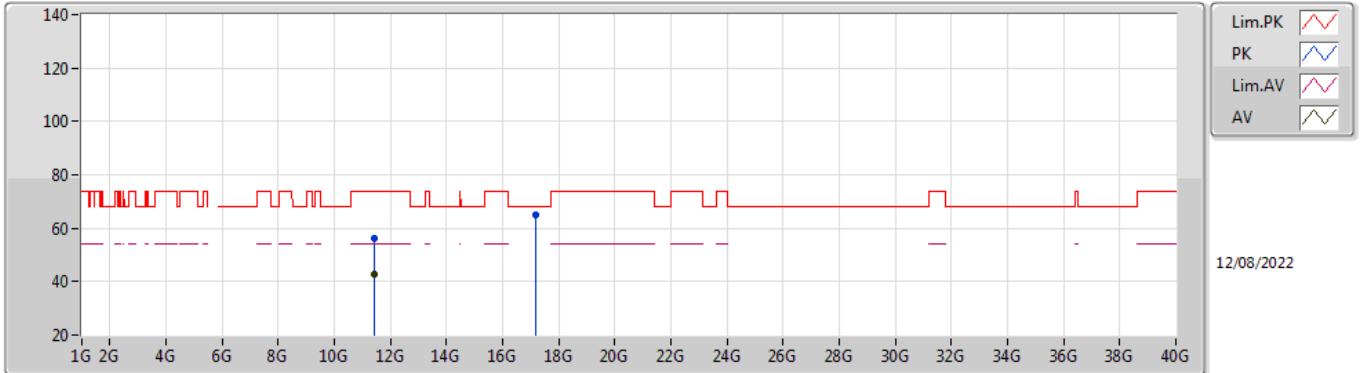

802.11a_Nss1,(6Mbps)_4TX

5720MHz Straddle 5.47-5.725GHz_TnomVnom

EUT Y_4TX
Setting 100
03-D-K-5

Type	Freq (Hz)	Level (dBuV/m)	Limit (dBuV/m)	Margin (dB)	Raw (dBuV)	Dist (m)	Condition	Azimuth (°)	Height (m)	Comment	AF (dB)	CL (dB)	PA (dB)
PK	11.44288G	56.09	74.00	-17.91	41.33	3	Horizontal	248	1.18	-	38.89	10.72	34.85
AV	11.4316G	42.77	54.00	-11.23	28.05	3	Horizontal	248	1.18	-	38.86	10.71	34.85
PK	17.15952G	65.11	68.20	-3.09	44.57	3	Horizontal	360	1.49	-	40.44	14.21	34.11