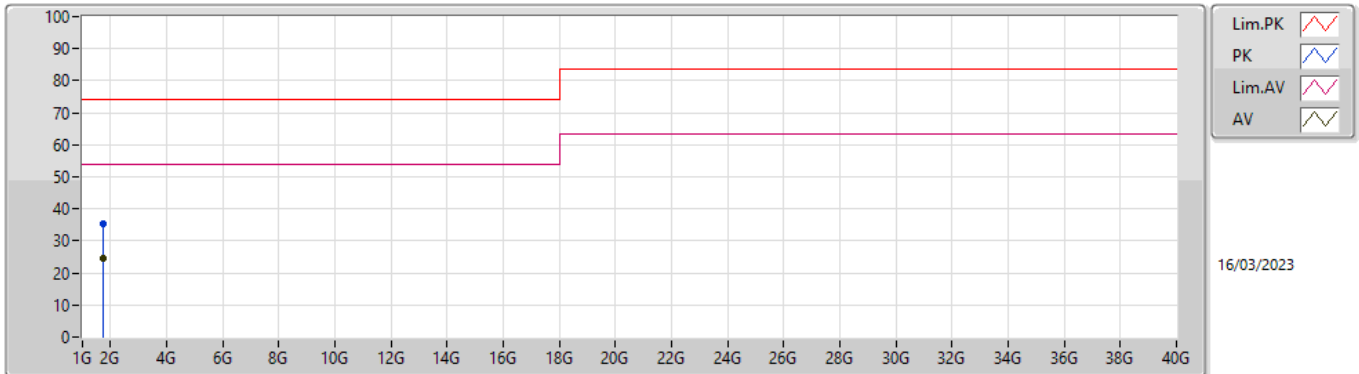

Mode 1

Type	Freq (Hz)	Level (dBuV/m)	Limit (dBuV/m)	Margin (dB)	Factor (dB/m)	Dist (m)	Condition	Azimuth (°)	Height (m)	Comment	Raw (dBuV/m)	AF (dB/m)	CL (dB)	PA (dB)
PK	1.75236G	35.22	74.00	-38.78	-7.46	3	Vertical	111	1.50	-	42.68	25.20	3.75	36.41
AV	1.7477G	24.76	54.00	-29.24	-7.48	3	Vertical	111	1.50	"Worst"	32.24	25.18	3.75	36.41