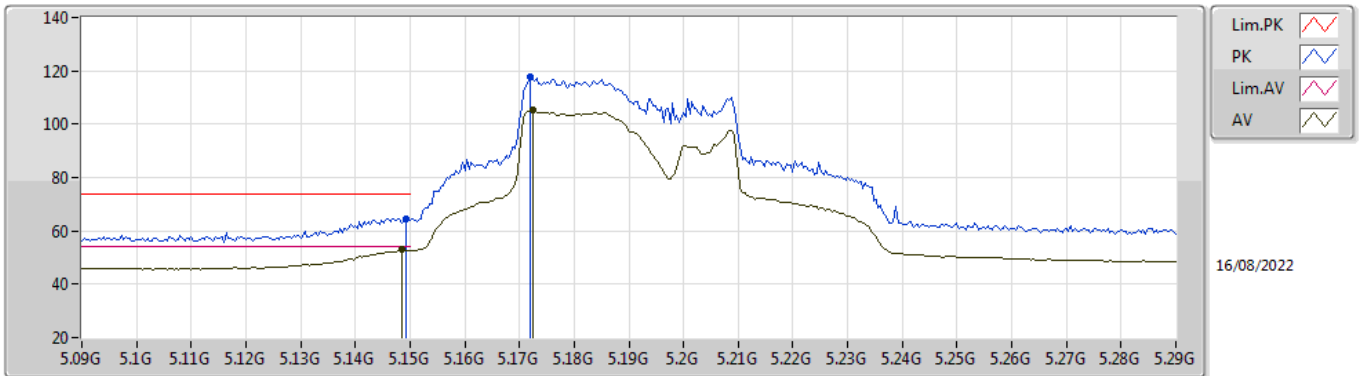

802.11ax HEW40-BF_Nss1,(MCS0)_4TX

5190MHz_TnomVnom

EUT Y_4TX
Setting 86
02-F-G-4-10

Type	Freq (Hz)	Level (dBuV/m)	Limit (dBuV/m)	Margin (dB)	Raw (dBuV)	Dist (m)	Condition	Azimuth (°)	Height (m)	Comment	AF (dB)	CL (dB)	PA (dB)
PK	5.1492G	64.66	74.00	-9.34	56.54	3	Horizontal	330	1.70	-	33.60	5.25	30.73
AV	5.1484G	52.86	54.00	-1.14	44.74	3	Horizontal	330	1.70	-	33.60	5.25	30.73
PK	5.172G	117.54	Inf	-Inf	109.36	3	Horizontal	330	1.70	-	33.64	5.27	30.73
AV	5.1724G	105.25	Inf	-Inf	97.07	3	Horizontal	330	1.70	-	33.64	5.27	30.73