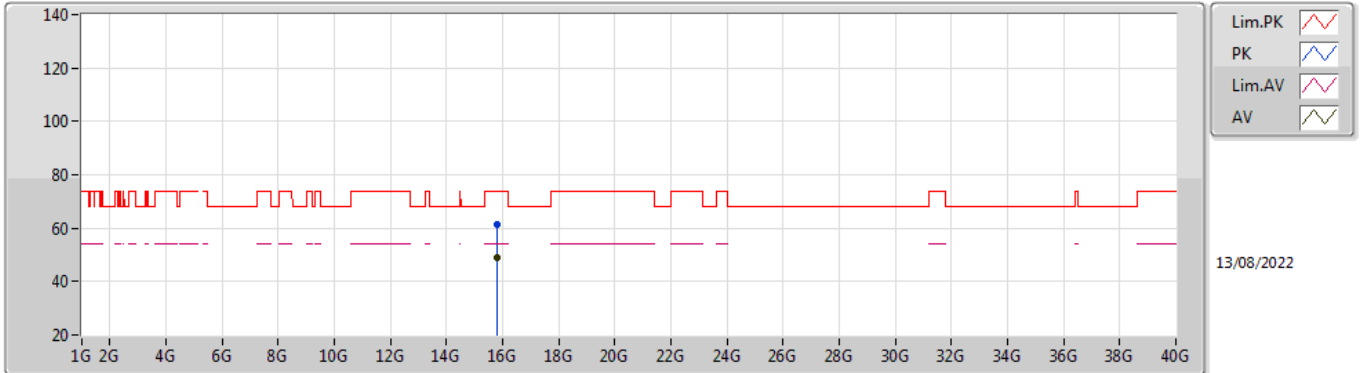

802.11ax HEW40_Nss1,(MCS0)_4TX

5270MHz_TnomVnom

EUT Y_4TX
Setting 90
03-D-K-5

Type	Freq (Hz)	Level (dBuV/m)	Limit (dBuV/m)	Margin (dB)	Raw (dBuV)	Dist (m)	Condition	Azimuth (°)	Height (m)	Comment	AF (dB)	CL (dB)	PA (dB)
PK	15.8126G	61.29	74.00	-12.71	44.82	3	Horizontal	102	1.45	-	37.86	13.31	34.70
AV	15.81388G	48.83	54.00	-5.17	32.36	3	Horizontal	102	1.45	-	37.86	13.31	34.70