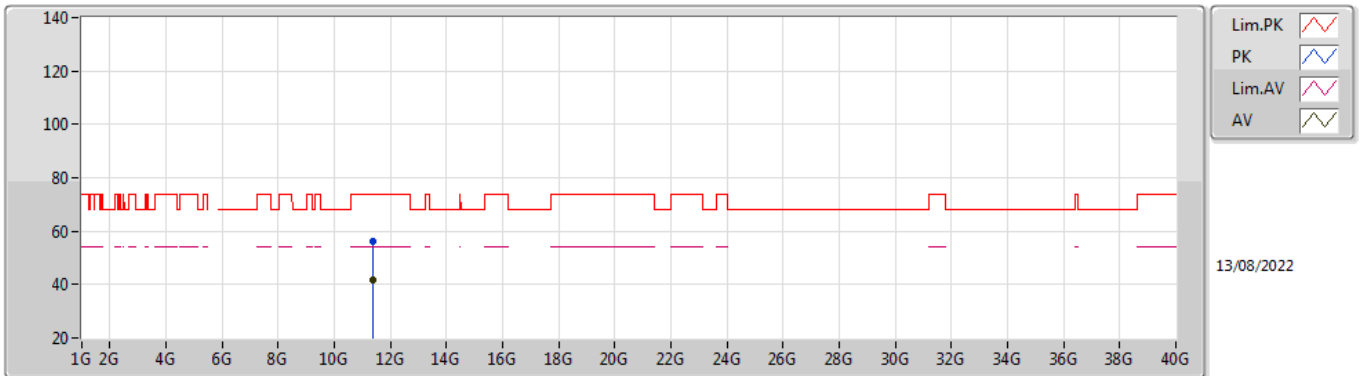

802.11ax HEW80-BF_Nss1,(MCS0)_4TX
5690MHz Straddle 5.47-5.725GHz_TnomVnom

EUT Y_4TX
Setting 92
03-D-S-5

Type	Freq (Hz)	Level (dBuV/m)	Limit (dBuV/m)	Margin (dB)	Raw (dBuV)	Dist (m)	Condition	Azimuth (°)	Height (m)	Comment	AF (dB)	CL (dB)	PA (dB)
PK	11.38098G	56.29	74.00	-17.71	41.64	3	Vertical	203	1.76	-	38.78	10.71	34.84
AV	11.38374G	41.76	54.00	-12.24	27.11	3	Vertical	203	1.76	-	38.78	10.71	34.84