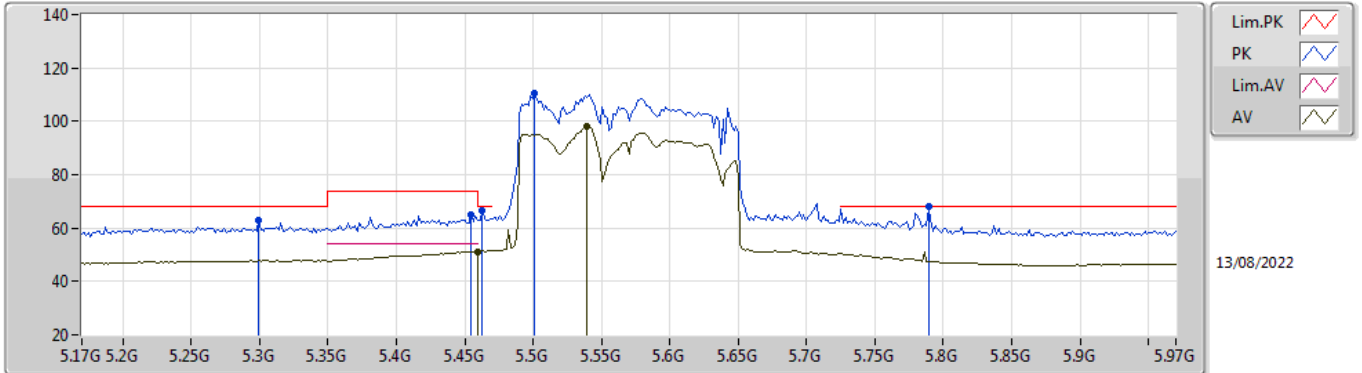

802.11ax HEW160-BF_Nss1,(MCS0)_4TX

5570MHz_TnomVnom

EUT_V_4TX
Setting 72
03-D-S-5-10

Type	Freq (Hz)	Level (dBuV/m)	Limit (dBuV/m)	Margin (dB)	Raw (dBuV)	Dist (m)	Condition	Azimuth (°)	Height (m)	Comment	AF (dB)	CL (dB)	PA (dB)
PK	5.2996G	62.72	68.20	-5.48	55.89	3	Vertical	352.7	1.80	-	34.50	7.20	34.87
PK	5.4548G	65.15	74.00	-8.85	58.25	3	Vertical	352.7	1.80	-	34.51	7.25	34.86
PK	5.4628G	66.48	68.20	-1.72	59.55	3	Vertical	352.7	1.80	-	34.53	7.26	34.86
AV	5.4596G	51.18	54.00	-2.82	44.26	3	Vertical	352.7	1.80	-	34.52	7.26	34.86
PK	5.5012G	110.28	Inf	-Inf	103.24	3	Vertical	352.7	1.80	-	34.60	7.30	34.86
AV	5.5396G	97.85	Inf	-Inf	90.78	3	Vertical	352.7	1.80	-	34.60	7.34	34.87
PK	5.7892G	67.96	68.20	-0.24	61.28	3	Vertical	352.7	1.80	-	34.20	7.40	34.92