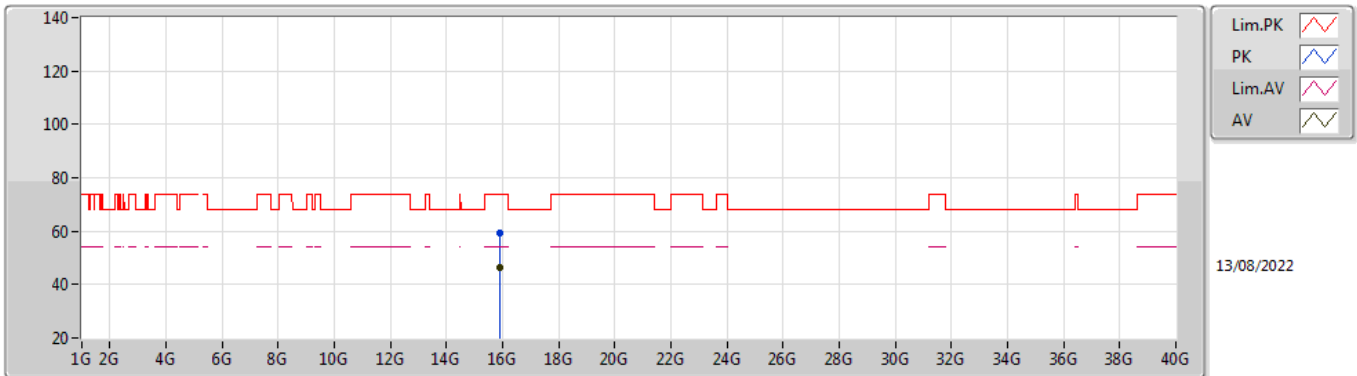

802.11ax HEW20-BF_Nss1,(MCS0)_4TX

5300MHz_TnomVnom

EUT Y_4TX
Setting 97
03-D-S-5

Type	Freq (Hz)	Level (dBuV/m)	Limit (dBuV/m)	Margin (dB)	Raw (dBuV)	Dist (m)	Condition	Azimuth (°)	Height (m)	Comment	AF (dB)	CL (dB)	PA (dB)
PK	15.89596G	59.50	74.00	-14.50	43.30	3	Vertical	302	2.10	-	37.61	13.35	34.76
AV	15.89556G	46.55	54.00	-7.45	30.35	3	Vertical	302	2.10	-	37.61	13.35	34.76