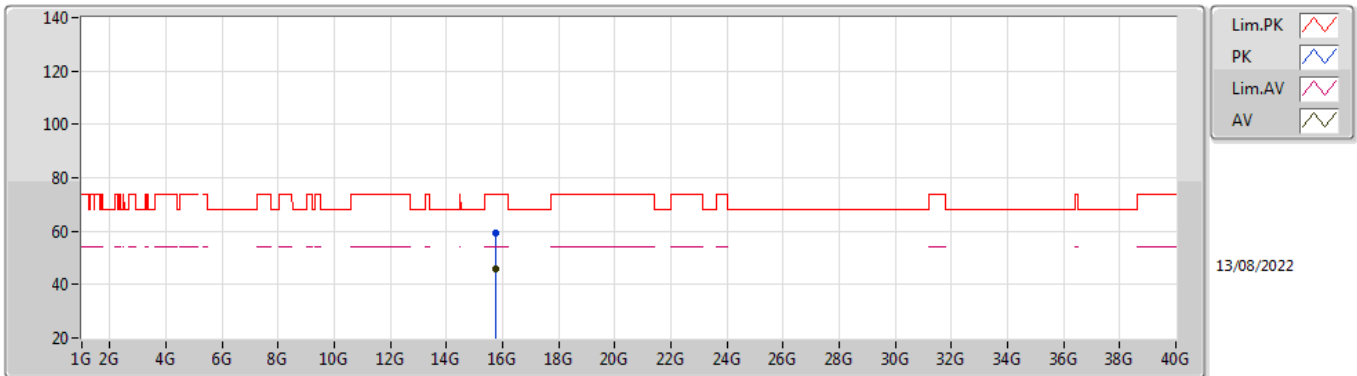

802.11ax HEW160-BF_Nss1,(MCS0)_4TX

5250MHz Straddle 5.25-5.35GHz_TnomVnom

EUT Y_4TX
Setting 75
03-D-S-5

Type	Freq (Hz)	Level (dBuV/m)	Limit (dBuV/m)	Margin (dB)	Raw (dBuV)	Dist (m)	Condition	Azimuth (°)	Height (m)	Comment	AF (dB)	CL (dB)	PA (dB)
PK	15.75338G	59.49	74.00	-14.51	43.16	3	Vertical	306	1.17	-	37.71	13.28	34.66
AV	15.74752G	45.76	54.00	-8.24	29.46	3	Vertical	306	1.17	-	37.69	13.27	34.66