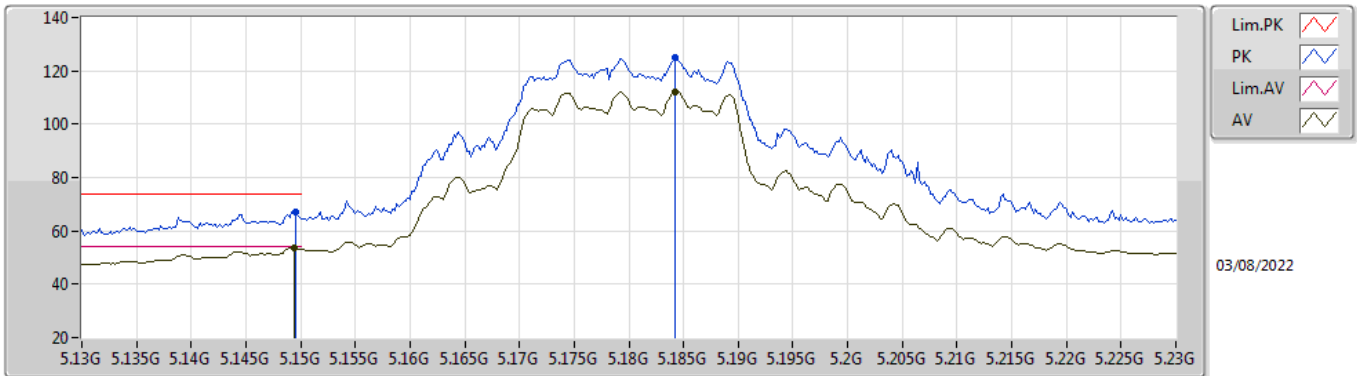

802.11ax HEW20_Nss1,(MCS0)_4TX

5180MHz_TnomVnom

EUT Y_4TX
Setting 90
02-F-K-3-10

Type	Freq (Hz)	Level (dBuV/m)	Limit (dBuV/m)	Margin (dB)	Raw (dBuV)	Dist (m)	Condition	Azimuth (°)	Height (m)	Comment	AF (dB)	CL (dB)	PA (dB)
PK	5.1496G	66.98	74.00	-7.02	58.86	3	Vertical	349	2.24	-	33.60	5.25	30.73
AV	5.1494G	53.64	54.00	-0.36	45.52	3	Vertical	349	2.24	-	33.60	5.25	30.73
PK	5.1842G	124.81	Inf	-Inf	116.59	3	Vertical	349	2.24	-	33.67	5.28	30.73
AV	5.1842G	112.08	Inf	-Inf	103.86	3	Vertical	349	2.24	-	33.67	5.28	30.73