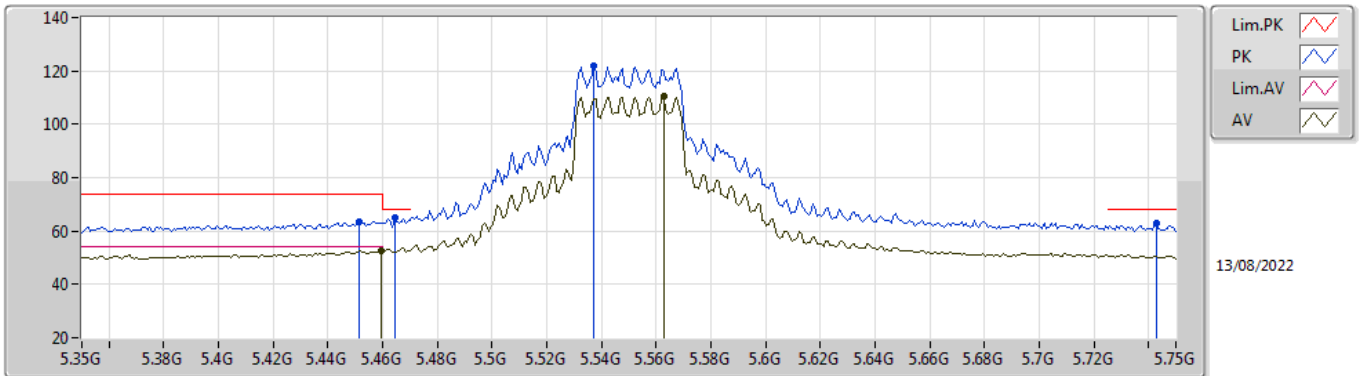

802.11ax HEW40_Nss1,(MCS0)_4TX

5550MHz_TnomVnom

EUT V_4TX
Setting 92
03-D-K-5-10

Type	Freq (Hz)	Level (dBuV/m)	Limit (dBuV/m)	Margin (dB)	Raw (dBuV)	Dist (m)	Condition	Azimuth (°)	Height (m)	Comment	AF (dB)	CL (dB)	PA (dB)
PK	5.4516G	63.34	74.00	-10.66	56.45	3	Vertical	26	2.14	-	34.50	7.25	34.86
PK	5.4644G	65.00	68.20	-3.20	58.07	3	Vertical	26	2.14	-	34.53	7.26	34.86
AV	5.4596G	52.79	54.00	-1.21	45.87	3	Vertical	26	2.14	-	34.52	7.26	34.86
PK	5.5372G	121.68	Inf	-Inf	114.61	3	Vertical	26	2.14	-	34.60	7.34	34.87
AV	5.5628G	110.28	Inf	-Inf	103.19	3	Vertical	26	2.14	-	34.60	7.36	34.87
PK	5.7428G	62.83	68.20	-5.37	56.13	3	Vertical	26	2.14	-	34.21	7.40	34.91