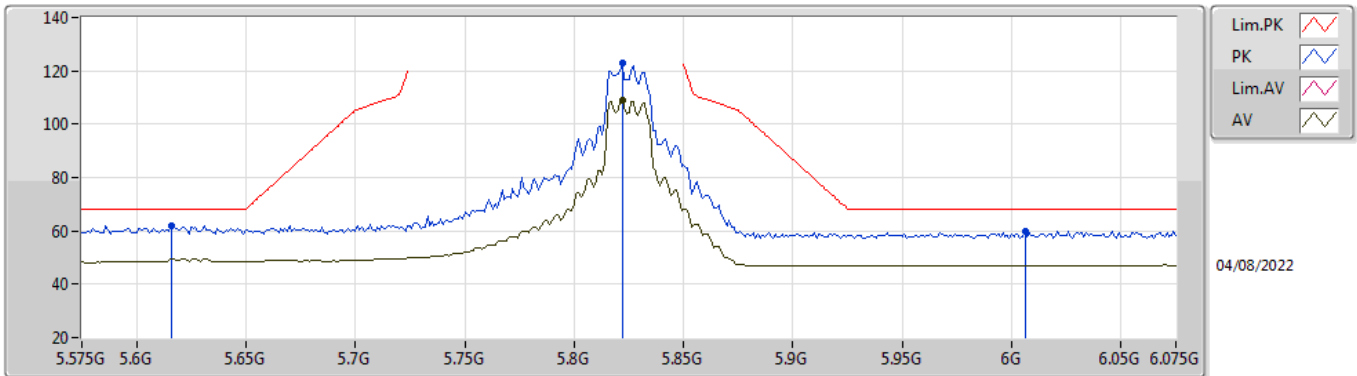

802.11ax HEW20_Nss1,(MCS0)_4TX

5825MHz_TnomVnom

EUT Y_4TX
Setting 99
02-F-K-3-10

Type	Freq (Hz)	Level (dBuV/m)	Limit (dBuV/m)	Margin (dB)	Raw (dBuV)	Dist (m)	Condition	Azimuth (°)	Height (m)	Comment	AF (dB)	CL (dB)	PA (dB)
PK	5.616G	61.99	68.20	-6.21	53.33	3	Horizontal	353	2.65	-	33.87	5.60	30.81
PK	5.822G	123.12	Inf	-Inf	114.66	3	Horizontal	353	2.65	-	33.80	5.62	30.96
AV	5.822G	108.94	Inf	-Inf	100.48	3	Horizontal	353	2.65	-	33.80	5.62	30.96
PK	6.006G	60.05	68.20	-8.15	51.14	3	Horizontal	353	2.65	-	34.21	5.80	31.10