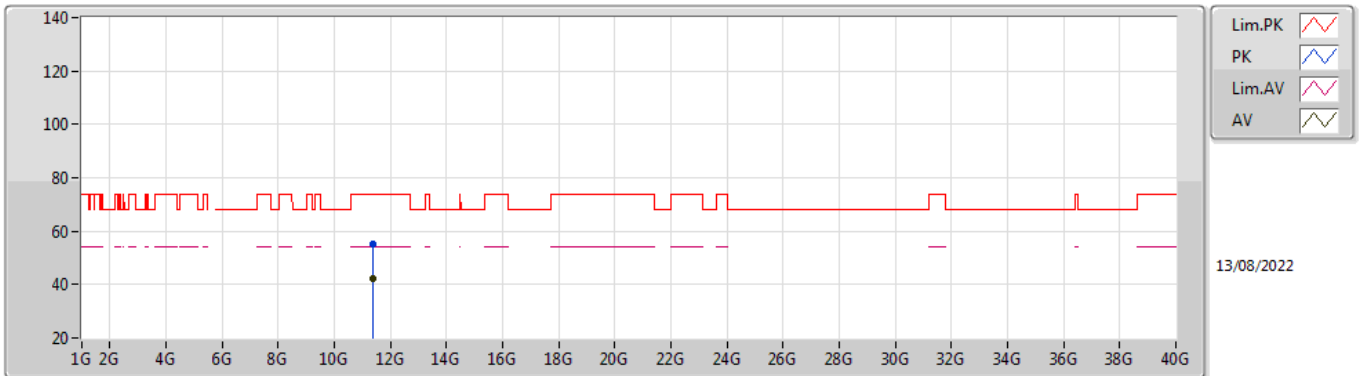

802.11ax HEW20-BF_Nss1,(MCS0)_4TX

5700MHz_TnomVnom

EUT Y_4TX
Setting 63
03-D-S-5

Type	Freq (Hz)	Level (dBuV/m)	Limit (dBuV/m)	Margin (dB)	Raw (dBuV)	Dist (m)	Condition	Azimuth (°)	Height (m)	Comment	AF (dB)	CL (dB)	PA (dB)
PK	11.40062G	55.39	74.00	-18.61	40.72	3	Vertical	8	2.54	-	38.80	10.71	34.84
AV	11.39896G	42.02	54.00	-11.98	27.35	3	Vertical	8	2.54	-	38.80	10.71	34.84