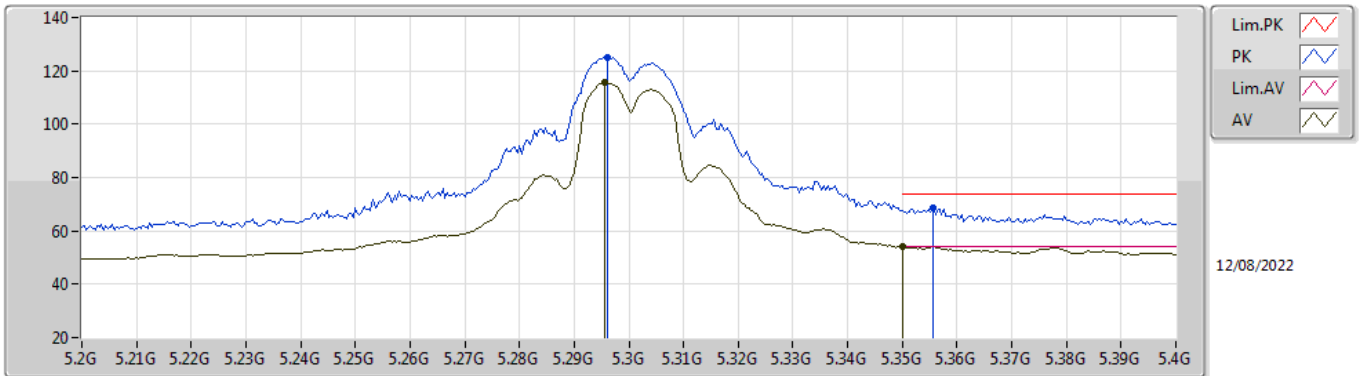

802.11a_Nss1,(6Mbps)_4TX

5300MHz_TnomVnom

EUT Y_4TX
Setting 98
03-D-K-5-10

Type	Freq (Hz)	Level (dBuV/m)	Limit (dBuV/m)	Margin (dB)	Raw (dBuV)	Dist (m)	Condition	Azimuth (°)	Height (m)	Comment	AF (dB)	CL (dB)	PA (dB)
PK	5.296G	125.21	Inf	-Inf	118.39	3	Vertical	36	2.77	-	34.49	7.20	34.87
AV	5.2956G	115.83	Inf	-Inf	109.01	3	Vertical	36	2.77	-	34.49	7.20	34.87
PK	5.3556G	68.67	74.00	-5.33	61.83	3	Vertical	36	2.77	-	34.51	7.20	34.87
AV	5.35G	53.95	54.00	-0.05	47.12	3	Vertical	36	2.77	-	34.50	7.20	34.87