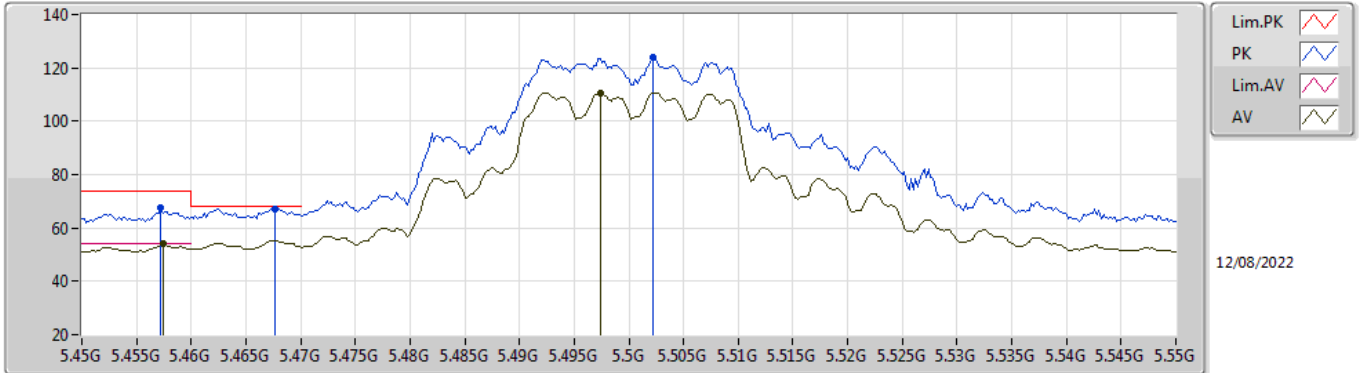

802.11ax HEW20_Nss1,(MCS0)_4TX

5500MHz_TnomVnom

EUT Y_4TX
Setting 85
03-D-K-5-10

Type	Freq (Hz)	Level (dBuV/m)	Limit (dBuV/m)	Margin (dB)	Raw (dBuV)	Dist (m)	Condition	Azimuth (°)	Height (m)	Comment	AF (dB)	CL (dB)	PA (dB)
PK	5.4572G	67.64	74.00	-6.36	60.73	3	Vertical	30	2.33	-	34.51	7.26	34.86
AV	5.4574G	53.95	54.00	-0.05	47.04	3	Vertical	30	2.33	-	34.51	7.26	34.86
PK	5.4676G	67.18	68.20	-1.02	60.23	3	Vertical	30	2.33	-	34.54	7.27	34.86
PK	5.5022G	124.09	Inf	-Inf	117.05	3	Vertical	30	2.33	-	34.60	7.30	34.86
AV	5.4974G	110.75	Inf	-Inf	103.72	3	Vertical	30	2.33	-	34.59	7.30	34.86