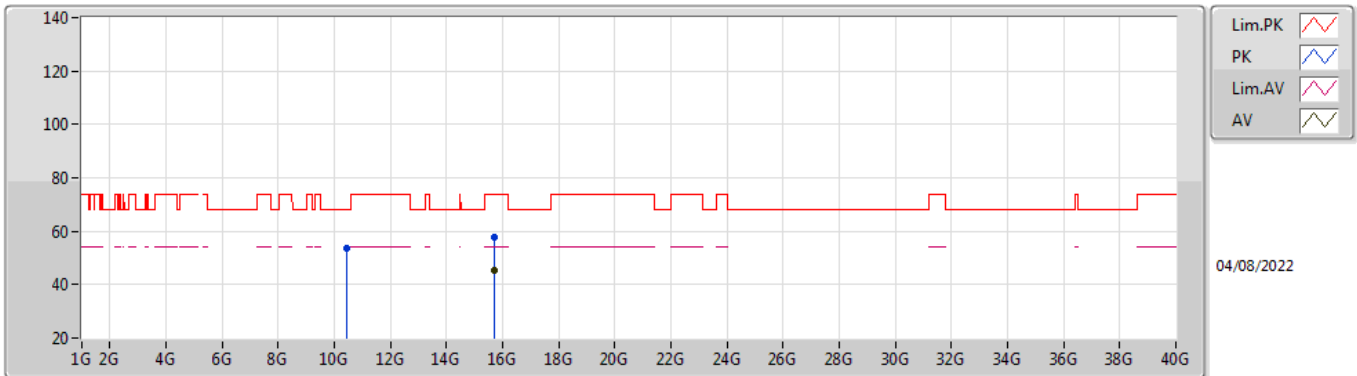

802.11ax HEW40_Nss1,(MCS0)_4TX

5230MHz_TnomVnom

EUT Y_4TX
Setting 92
02-F-G-4

Type	Freq (Hz)	Level (dBuV/m)	Limit (dBuV/m)	Margin (dB)	Raw (dBuV)	Dist (m)	Condition	Azimuth (°)	Height (m)	Comment	AF (dB)	CL (dB)	PA (dB)
PK	10.46572G	53.56	68.20	-14.64	39.31	3	Vertical	255	1.44	-	38.60	7.49	31.84
PK	15.68564G	57.95	74.00	-16.05	42.02	3	Vertical	79	1.23	-	37.50	9.86	31.43
AV	15.68048G	45.50	54.00	-8.50	29.56	3	Vertical	79	1.23	-	37.50	9.86	31.42