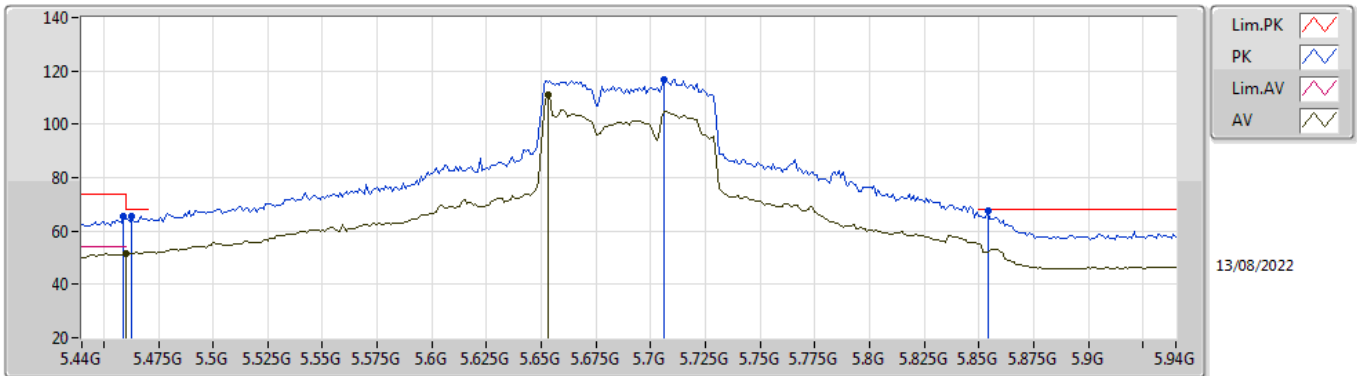

802.11ax HEW80-BF_Nss1,(MCS0)_4TX
5690MHz Straddle 5.47-5.725GHz_TnomVnom

EUT Y_4TX
Setting 92
03-D-S-5-10

Type	Freq (Hz)	Level (dBuV/m)	Limit (dBuV/m)	Margin (dB)	Raw (dBuV)	Dist (m)	Condition	Azimuth (°)	Height (m)	Comment	AF (dB)	CL (dB)	PA (dB)
PK	5.459G	65.60	74.00	-8.40	58.68	3	Horizontal	6	1.27	-	34.52	7.26	34.86
AV	5.46G	51.52	54.00	-2.48	44.60	3	Horizontal	6	1.27	-	34.52	7.26	34.86
PK	5.463G	65.67	68.20	-2.53	58.74	3	Horizontal	6	1.27	-	34.53	7.26	34.86
PK	5.706G	116.81	Inf	-Inf	110.03	3	Horizontal	6	1.27	-	34.29	7.40	34.91
AV	5.653G	111.19	Inf	-Inf	104.19	3	Horizontal	6	1.27	-	34.49	7.40	34.89
PK	5.854G	67.35	68.20	-0.85	60.52	3	Horizontal	6	1.27	-	34.32	7.45	34.94