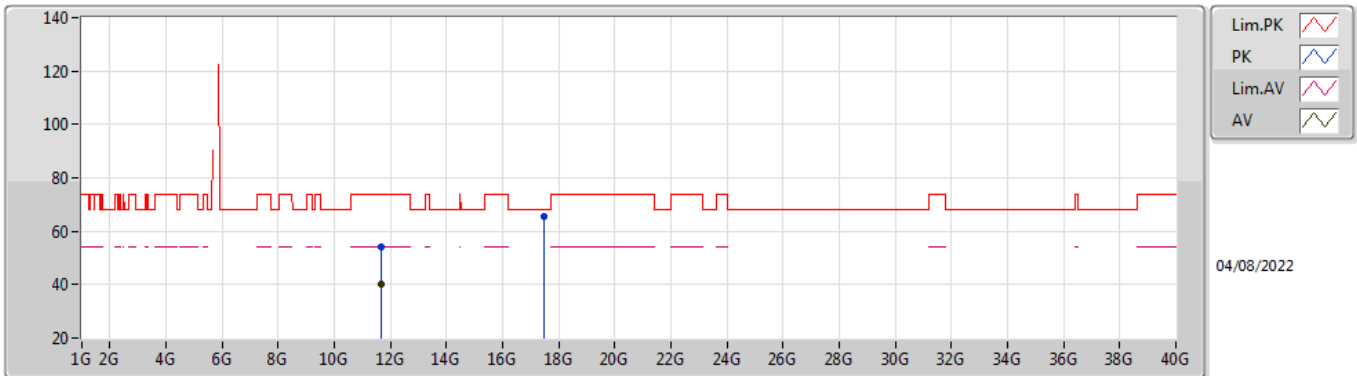

802.11ax HEW20_Nss1,(MCS0)_4TX

5825MHz_TnomVnom

EUT Y_4TX
Setting 99
02-F-G-4

Type	Freq (Hz)	Level (dBuV/m)	Limit (dBuV/m)	Margin (dB)	Raw (dBuV)	Dist (m)	Condition	Azimuth (°)	Height (m)	Comment	AF (dB)	CL (dB)	PA (dB)
PK	11.64916G	54.03	74.00	-19.97	38.88	3	Horizontal	255	2.68	-	39.40	7.96	32.21
AV	11.6512G	40.39	54.00	-13.61	25.24	3	Horizontal	255	2.68	-	39.40	7.96	32.21
PK	17.46792G	65.67	68.20	-2.53	41.51	3	Horizontal	132	1.45	-	43.64	10.73	30.21