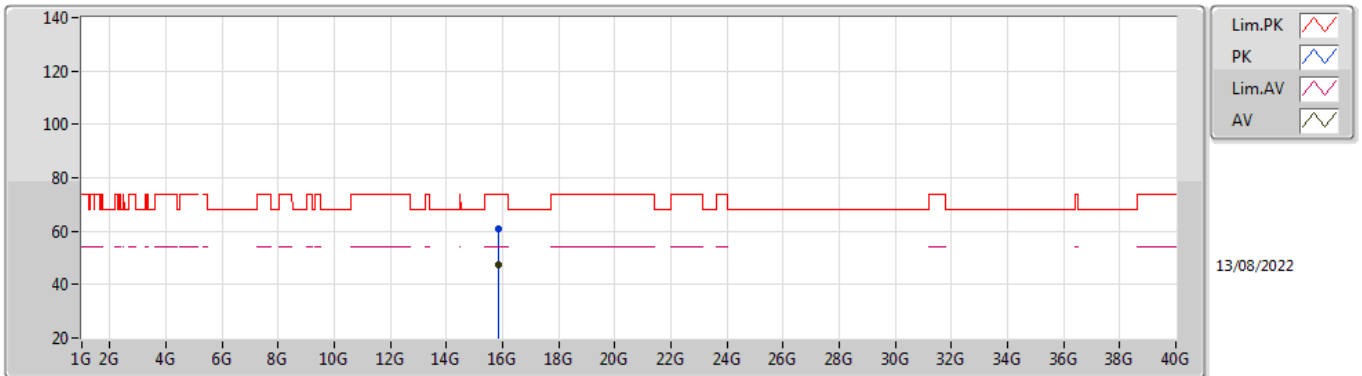

802.11ax HEW80_Nss1,(MCS0)_4TX

5290MHz_TnomVnom

EUT Y_4TX
Setting 70
03-D-K-5

Type	Freq (Hz)	Level (dBuV/m)	Limit (dBuV/m)	Margin (dB)	Raw (dBuV)	Dist (m)	Condition	Azimuth (°)	Height (m)	Comment	AF (dB)	CL (dB)	PA (dB)
PK	15.87486G	61.11	74.00	-12.89	44.83	3	Vertical	3	2.84	-	37.68	13.34	34.74
AV	15.8699G	47.47	54.00	-6.53	31.19	3	Vertical	3	2.84	-	37.69	13.33	34.74