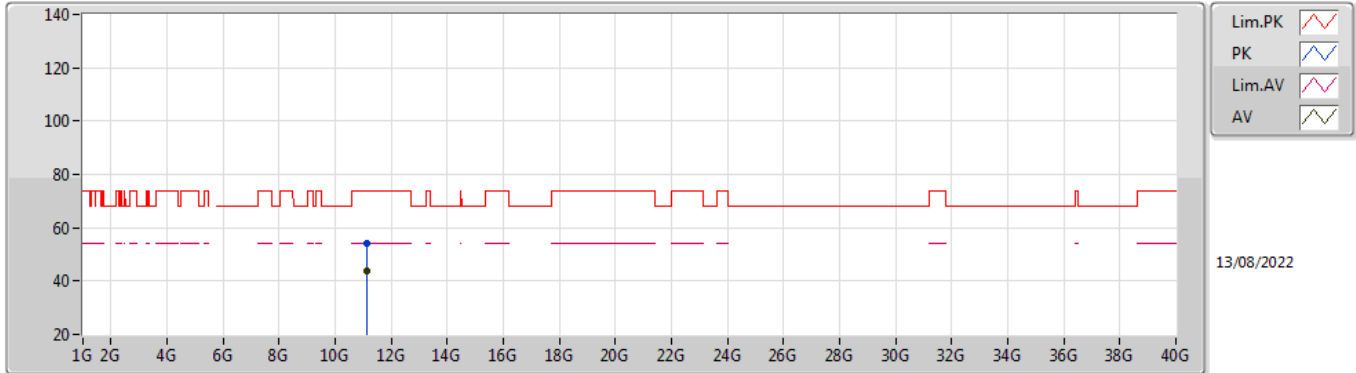

5.47-5.725GHz_802.11ax HEW160_Nss1,(MCS0)_4TX

5570MHz_TnomVnom

EUT Y_4TX
Setting 61
03-D-S-5

Type	Freq (Hz)	Level (dBuV/m)	Limit (dBuV/m)	Margin (dB)	Raw (dBuV)	Dist (m)	Condition	Azimuth (°)	Height (m)	Comment	AF (dB)	CL (dB)	PA (dB)
PK	11.1364G	54.28	74.00	-19.72	39.86	3	Horizontal	232	1.70	-	38.54	10.67	34.79
AV	11.13816G	43.91	54.00	-10.09	29.49	3	Horizontal	232	1.70	-	38.54	10.67	34.79