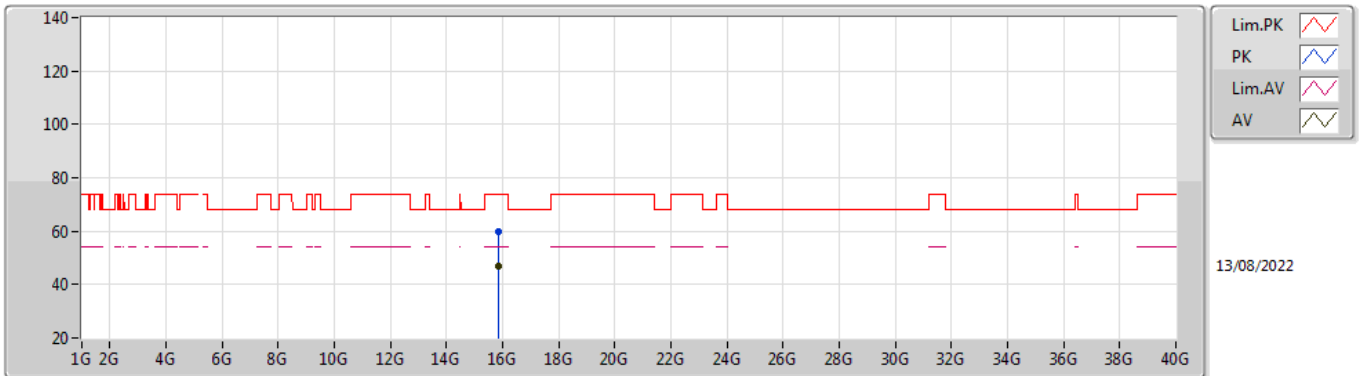

802.11ax HEW80-BF_Nss1,(MCS0)_4TX

5290MHz_TnomVnom

EUT Y_4TX
Setting 71
03-D-S-5

Type	Freq (Hz)	Level (dBuV/m)	Limit (dBuV/m)	Margin (dB)	Raw (dBuV)	Dist (m)	Condition	Azimuth (°)	Height (m)	Comment	AF (dB)	CL (dB)	PA (dB)
PK	15.87186G	59.67	74.00	-14.33	43.39	3	Vertical	51	2.53	-	37.68	13.34	34.74
AV	15.8664G	46.69	54.00	-7.31	30.40	3	Vertical	51	2.53	-	37.70	13.33	34.74