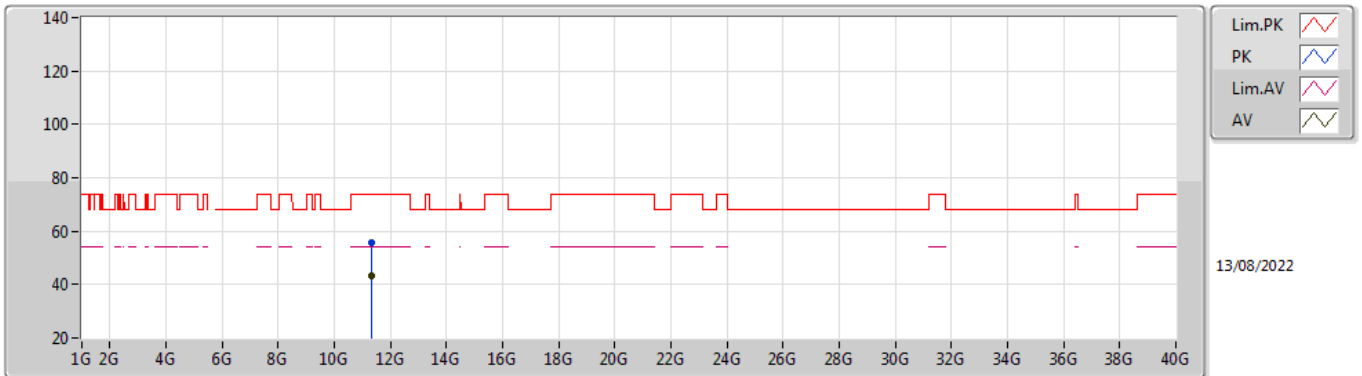

802.11ax HEW40_Nss1,(MCS0)_4TX

5670MHz_TnomVnom

EUT Y_4TX
Setting 77
03-D-K-5

Type	Freq (Hz)	Level (dBuV/m)	Limit (dBuV/m)	Margin (dB)	Raw (dBuV)	Dist (m)	Condition	Azimuth (°)	Height (m)	Comment	AF (dB)	CL (dB)	PA (dB)
PK	11.34082G	55.56	74.00	-18.44	40.95	3	Vertical	322	2.64	-	38.74	10.70	34.83
AV	11.3361G	43.24	54.00	-10.76	28.63	3	Vertical	322	2.64	-	38.74	10.70	34.83