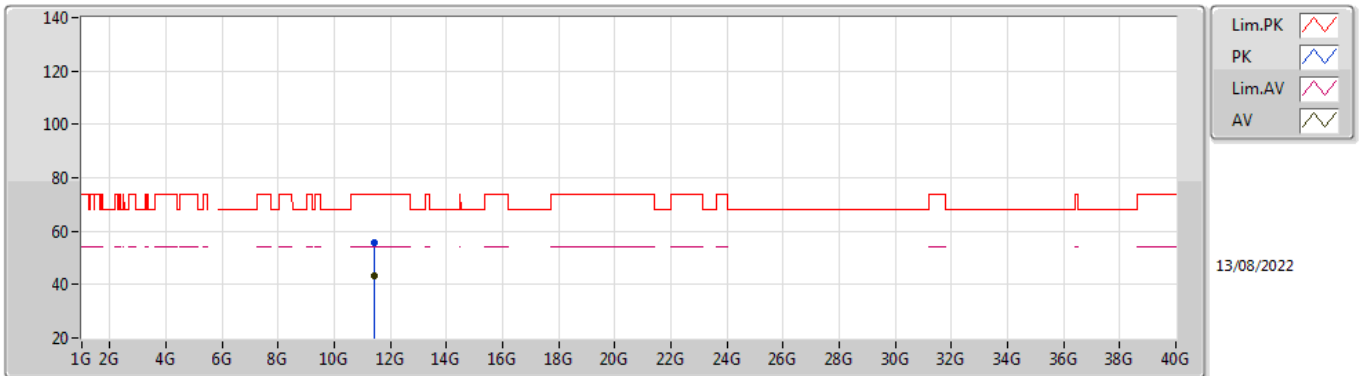

802.11ax HEW40_Nss1,(MCS0)_4TX
5710MHz Straddle 5.47-5.725GHz_TnomVnom

EUT Y_4TX
Setting 99
03-D-K-5

Type	Freq (Hz)	Level (dBuV/m)	Limit (dBuV/m)	Margin (dB)	Raw (dBuV)	Dist (m)	Condition	Azimuth (°)	Height (m)	Comment	AF (dB)	CL (dB)	PA (dB)
PK	11.41556G	55.63	74.00	-18.37	40.93	3	Horizontal	289	2.95	-	38.83	10.71	34.84
AV	11.41622G	43.31	54.00	-10.69	28.61	3	Horizontal	289	2.95	-	38.83	10.71	34.84