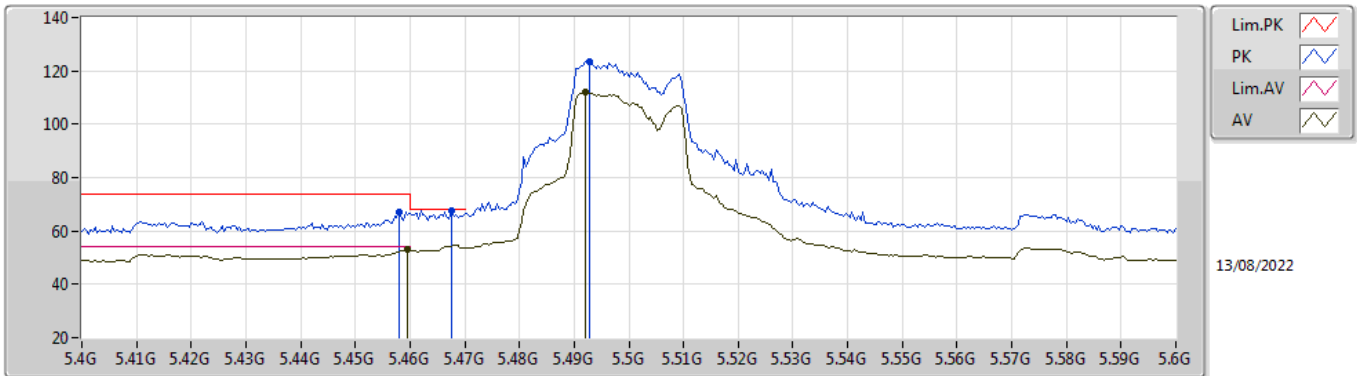

802.11ax HEW20-BF_Nss1,(MCS0)_4TX

5500MHz_TnomVnom

EUT_V_4TX
Setting 91
03-D-S-5-10

Type	Freq (Hz)	Level (dBuV/m)	Limit (dBuV/m)	Margin (dB)	Raw (dBuV)	Dist (m)	Condition	Azimuth (°)	Height (m)	Comment	AF (dB)	CL (dB)	PA (dB)
PK	5.458G	66.92	74.00	-7.08	60.00	3	Horizontal	12	1.58	-	34.52	7.26	34.86
AV	5.4596G	53.10	54.00	-0.90	46.18	3	Horizontal	12	1.58	-	34.52	7.26	34.86
PK	5.4676G	67.65	68.20	-0.55	60.70	3	Horizontal	12	1.58	-	34.54	7.27	34.86
PK	5.4928G	123.28	Inf	-Inf	116.26	3	Horizontal	12	1.58	-	34.59	7.29	34.86
AV	5.492G	112.08	Inf	-Inf	105.07	3	Horizontal	12	1.58	-	34.58	7.29	34.86