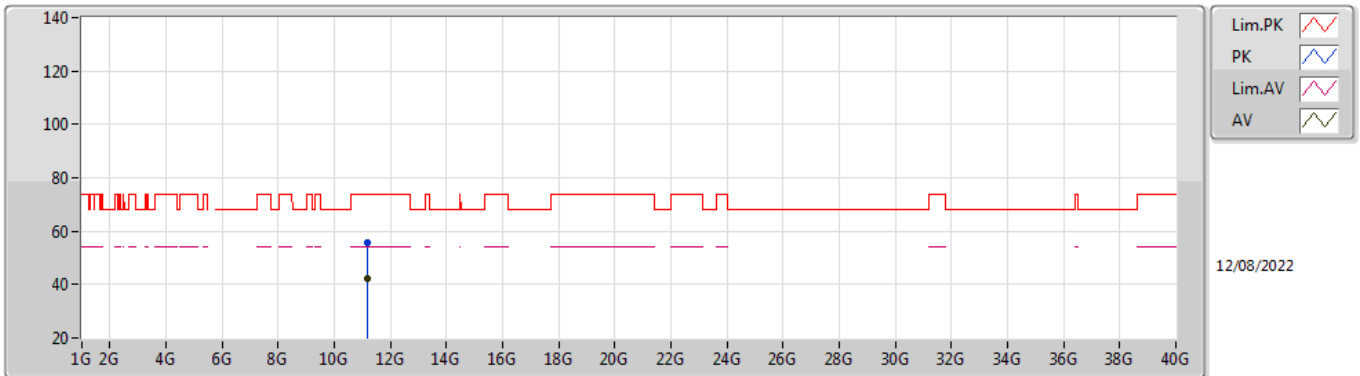

802.11a_Nss1,(6Mbps)_4TX

5580MHz_TnomVnom

EUT Y_4TX
Setting 103
03-D-K-5

Type	Freq (Hz)	Level (dBuV/m)	Limit (dBuV/m)	Margin (dB)	Raw (dBuV)	Dist (m)	Condition	Azimuth (°)	Height (m)	Comment	AF (dB)	CL (dB)	PA (dB)
PK	11.15886G	55.82	74.00	-18.18	41.39	3	Horizontal	228	2.19	-	38.56	10.67	34.80
AV	11.16224G	42.45	54.00	-11.55	28.02	3	Horizontal	228	2.19	-	38.56	10.67	34.80