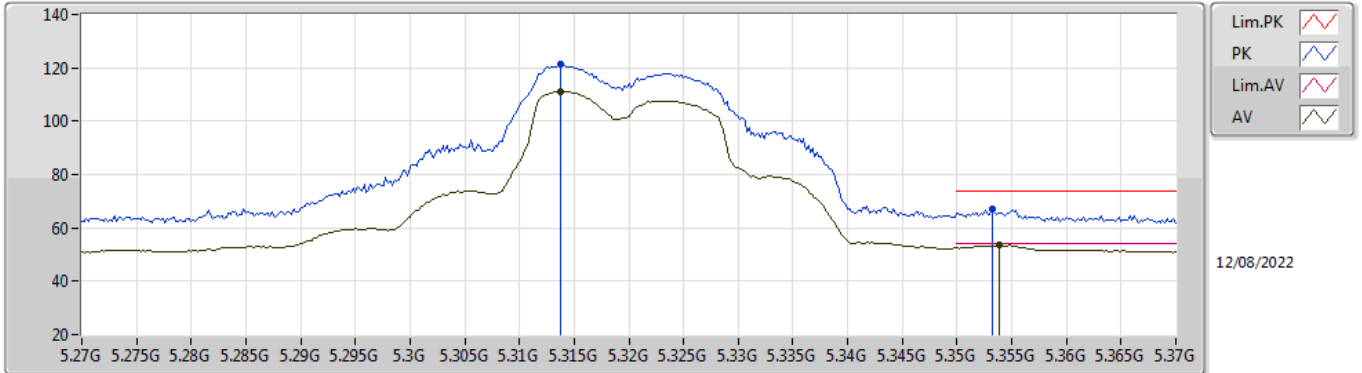

802.11a_Nss1,(6Mbps)_4TX

5320MHz_TnomVnom

EUT Y_4TX
Setting 85
03-D-K-5-10

Type	Freq (Hz)	Level (dBuV/m)	Limit (dBuV/m)	Margin (dB)	Raw (dBuV)	Dist (m)	Condition	Azimuth (°)	Height (m)	Comment	AF (dB)	CL (dB)	PA (dB)
PK	5.3138G	121.17	Inf	-Inf	114.34	3	Horizontal	12	1.59	-	34.50	7.20	34.87
AV	5.3138G	111.17	Inf	-Inf	104.34	3	Horizontal	12	1.59	-	34.50	7.20	34.87
PK	5.3532G	67.04	74.00	-6.96	60.20	3	Horizontal	12	1.59	-	34.51	7.20	34.87
AV	5.3538G	53.52	54.00	-0.48	46.68	3	Horizontal	12	1.59	-	34.51	7.20	34.87