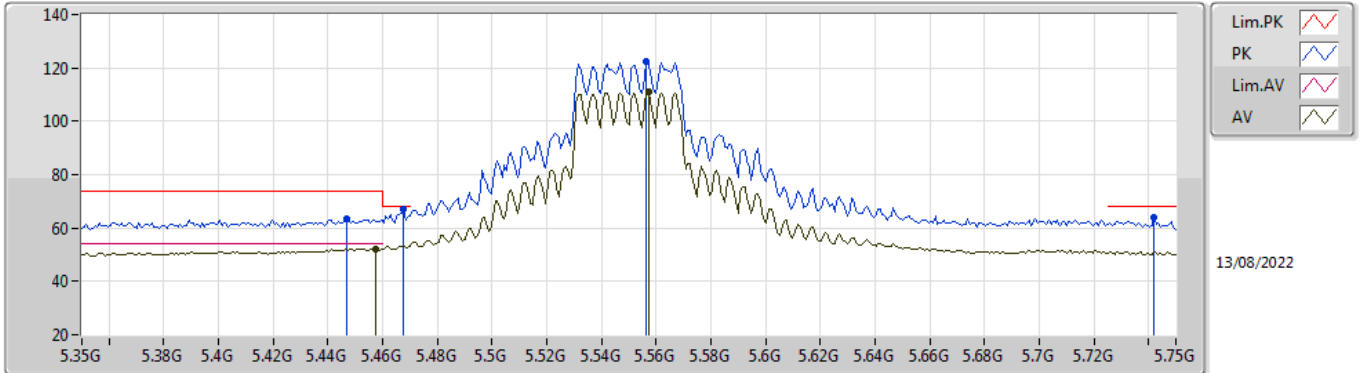

802.11ax HEW40_Nss1,(MCS0)_4TX

5550MHz_TnomVnom

EUT V_4TX
Setting 92
03-D-K-5-10

Type	Freq (Hz)	Level (dBuV/m)	Limit (dBuV/m)	Margin (dB)	Raw (dBuV)	Dist (m)	Condition	Azimuth (°)	Height (m)	Comment	AF (dB)	CL (dB)	PA (dB)
PK	5.4468G	63.48	74.00	-10.52	56.58	3	Horizontal	5	1.33	-	34.51	7.25	34.86
AV	5.4572G	52.32	54.00	-1.68	45.41	3	Horizontal	5	1.33	-	34.51	7.26	34.86
PK	5.4676G	67.21	68.20	-0.99	60.26	3	Horizontal	5	1.33	-	34.54	7.27	34.86
PK	5.5564G	122.66	Inf	-Inf	115.57	3	Horizontal	5	1.33	-	34.60	7.36	34.87
AV	5.5572G	110.89	Inf	-Inf	103.80	3	Horizontal	5	1.33	-	34.60	7.36	34.87
PK	5.742G	63.81	68.20	-4.39	57.10	3	Horizontal	5	1.33	-	34.22	7.40	34.91