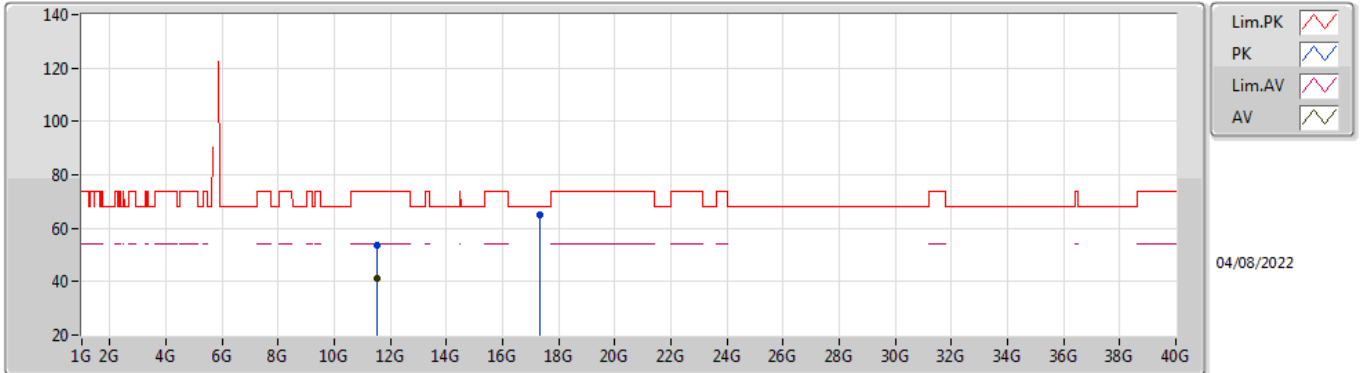

802.11ax HEW80_Nss1,(MCS0)_4TX

5775MHz_TnomVnom

EUT Y_4TX
Setting 89
02-F-G-4

Type	Freq (Hz)	Level (dBuV/m)	Limit (dBuV/m)	Margin (dB)	Raw (dBuV)	Dist (m)	Condition	Azimuth (°)	Height (m)	Comment	AF (dB)	CL (dB)	PA (dB)
PK	11.54048G	53.44	74.00	-20.56	38.54	3	Horizontal	100	2.11	-	39.12	7.92	32.14
AV	11.54888G	41.42	54.00	-12.58	26.50	3	Horizontal	100	2.11	-	39.15	7.92	32.15
PK	17.32488G	65.09	68.20	-3.11	42.01	3	Horizontal	32	2.71	-	42.65	10.66	30.23