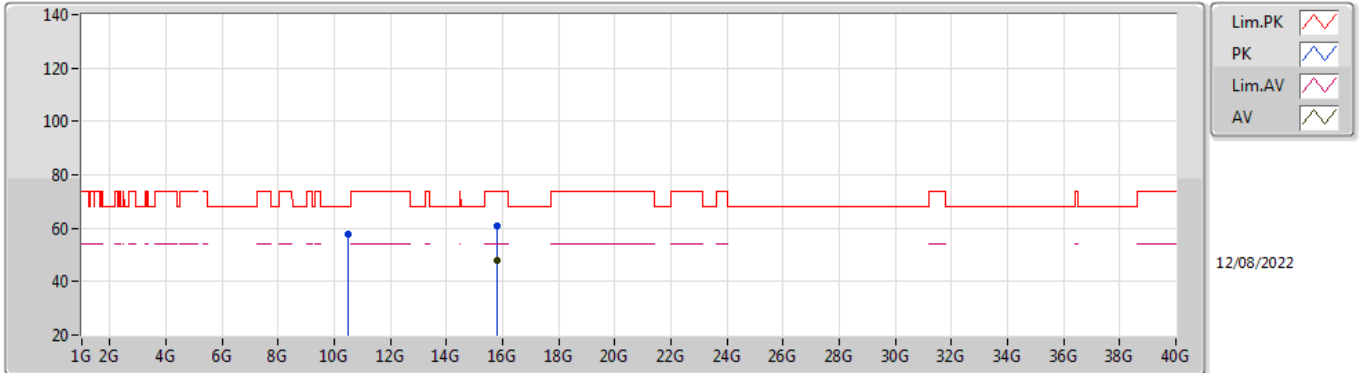

802.11a_Nss1,(6Mbps)_4TX

5260MHz_TnomVnom

EUT Y_4TX
Setting 105
03-D-K-5

Type	Freq (Hz)	Level (dBuV/m)	Limit (dBuV/m)	Margin (dB)	Raw (dBuV)	Dist (m)	Condition	Azimuth (°)	Height (m)	Comment	AF (dB)	CL (dB)	PA (dB)
PK	10.51332G	57.56	68.20	-10.64	41.88	3	Horizontal	300	1.11	-	38.20	10.58	33.10
PK	15.78428G	60.89	74.00	-13.11	44.44	3	Horizontal	115	1.65	-	37.84	13.29	34.68
AV	15.78356G	48.17	54.00	-5.83	31.73	3	Horizontal	115	1.65	-	37.83	13.29	34.68