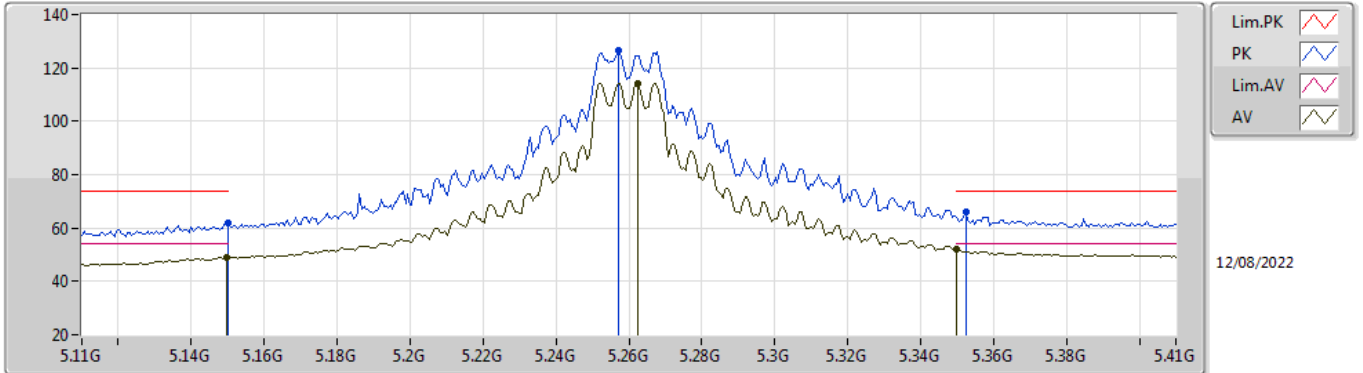

802.11ax HEW20_Nss1,(MCS0)_4TX

5260MHz_TnomVnom

EUT_V_4TX
Setting 105
03-D-K-5-10

Type	Freq (Hz)	Level (dBuV/m)	Limit (dBuV/m)	Margin (dB)	Raw (dBuV)	Dist (m)	Condition	Azimuth (°)	Height (m)	Comment	AF (dB)	CL (dB)	PA (dB)
PK	5.15G	61.83	74.00	-12.17	55.54	3	Horizontal	18	1.56	-	34.00	7.17	34.88
AV	5.1496G	48.79	54.00	-5.21	42.50	3	Horizontal	18	1.56	-	34.00	7.17	34.88
PK	5.257G	126.79	Inf	-Inf	120.05	3	Horizontal	18	1.56	-	34.41	7.20	34.87
AV	5.2624G	114.37	Inf	-Inf	107.62	3	Horizontal	18	1.56	-	34.42	7.20	34.87
PK	5.3524G	65.82	74.00	-8.18	58.99	3	Horizontal	18	1.56	-	34.50	7.20	34.87
AV	5.35G	51.83	54.00	-2.17	45.00	3	Horizontal	18	1.56	-	34.50	7.20	34.87