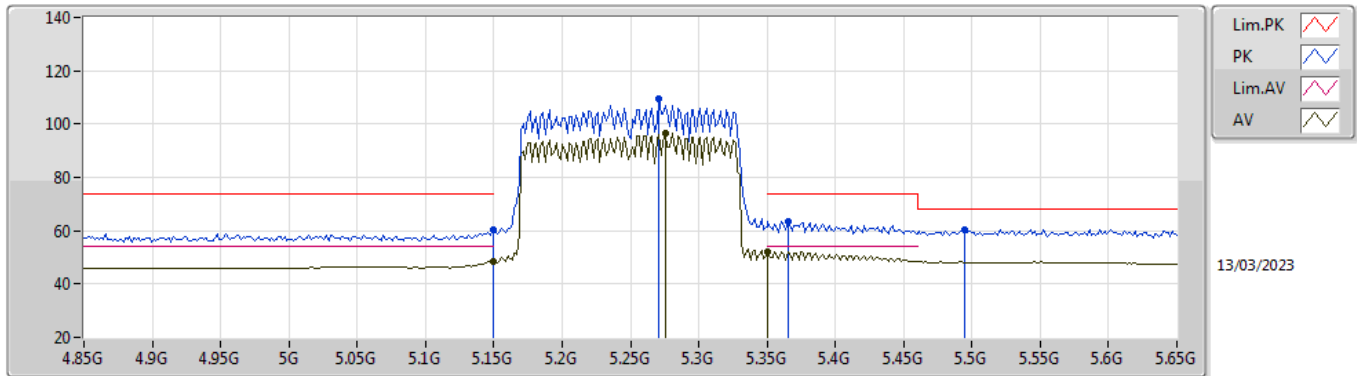

5.15-5.25GHz_802.11ax HEW160_Nss1,(MCS0)_4TX

5250MHz Straddle 5.15-5.25GHz_TnomVnom

EUT_Y_4TX
Setting 60
02-F-G-5-10

Type	Freq (Hz)	Level (dBuV/m)	Limit (dBuV/m)	Margin (dB)	Raw (dBuV)	Dist (m)	Condition	Azimuth (°)	Height (m)	Comment	AF (dB)	CL (dB)	PA (dB)
PK	5.1492G	60.44	74.00	-13.56	51.80	3	Horizontal	-0	2.48	-	33.60	5.77	30.73
AV	5.1492G	48.54	54.00	-5.46	39.90	3	Horizontal	-0	2.48	-	33.60	5.77	30.73
PK	5.2708G	109.60	Inf	-Inf	100.74	3	Horizontal	-0	2.48	-	33.74	5.84	30.72
AV	5.2756G	96.42	Inf	-Inf	87.55	3	Horizontal	-0	2.48	-	33.75	5.84	30.72
PK	5.3652G	63.64	74.00	-10.36	54.55	3	Horizontal	-0	2.48	-	33.93	5.88	30.72
AV	5.3508G	52.15	54.00	-1.85	43.09	3	Horizontal	-0	2.48	-	33.90	5.88	30.72
PK	5.4948G	60.43	68.20	-7.77	51.16	3	Horizontal	-0	2.48	-	34.00	5.99	30.72