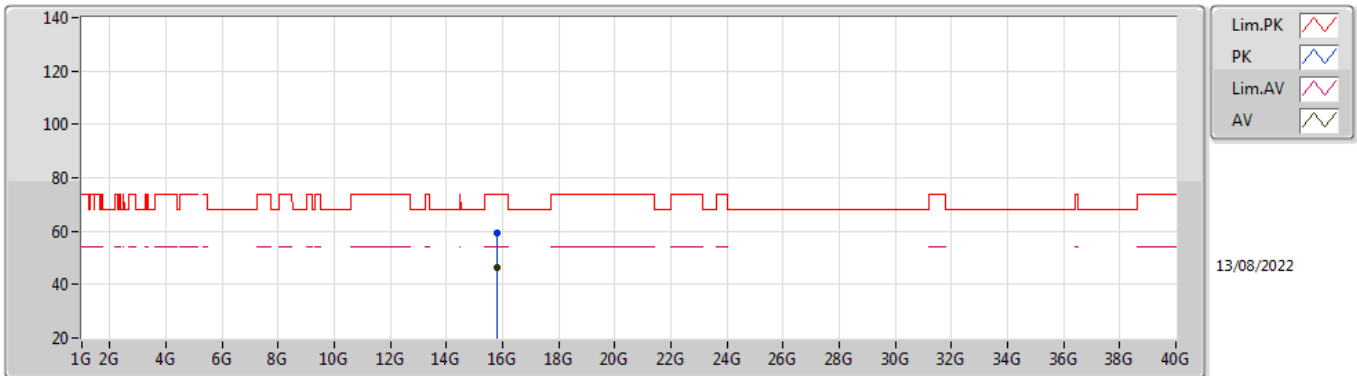

802.11ax HEW40-BF_Nss1,(MCS0)_4TX

5270MHz_TnomVnom

EUT Y_4TX
Setting 98
03-D-S-5

Type	Freq (Hz)	Level (dBuV/m)	Limit (dBuV/m)	Margin (dB)	Raw (dBuV)	Dist (m)	Condition	Azimuth (°)	Height (m)	Comment	AF (dB)	CL (dB)	PA (dB)
PK	15.81124G	59.40	74.00	-14.60	42.92	3	Vertical	194	1.16	-	37.87	13.31	34.70
AV	15.80668G	46.29	54.00	-7.71	29.81	3	Vertical	194	1.16	-	37.88	13.30	34.70