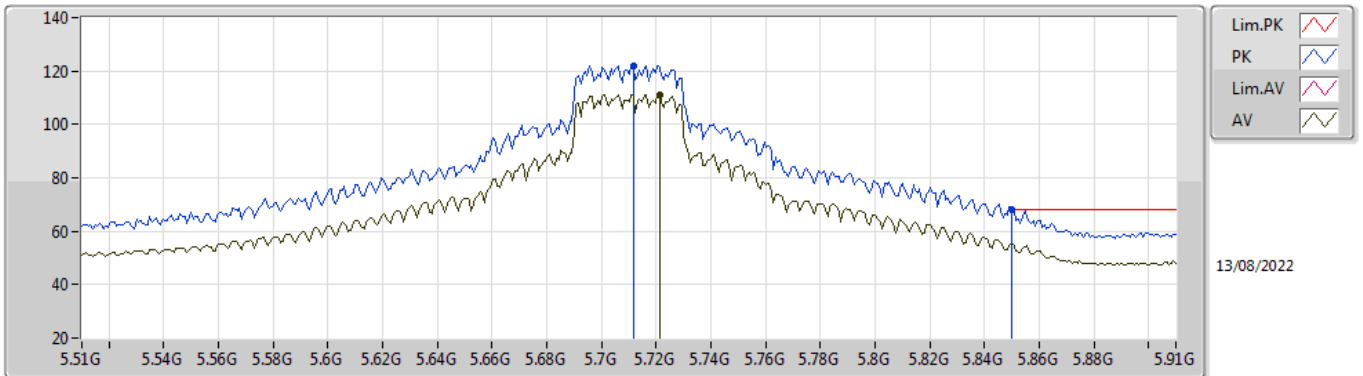

802.11ax HEW40_Nss1,(MCS0)_4TX
5710MHz Straddle 5.47-5.725GHz_TnomVnom

EUT Y_4TX
Setting 99
03-D-K-5-10

Type	Freq (Hz)	Level (dBuV/m)	Limit (dBuV/m)	Margin (dB)	Raw (dBuV)	Dist (m)	Condition	Azimuth (°)	Height (m)	Comment	AF (dB)	CL (dB)	PA (dB)
PK	5.7116G	122.13	Inf	-Inf	115.36	3	Horizontal	360	1.90	-	34.28	7.40	34.91
AV	5.7212G	111.06	Inf	-Inf	104.31	3	Horizontal	360	1.90	-	34.26	7.40	34.91
PK	5.85G	67.96	68.20	-0.24	61.15	3	Horizontal	360	1.90	-	34.30	7.45	34.94