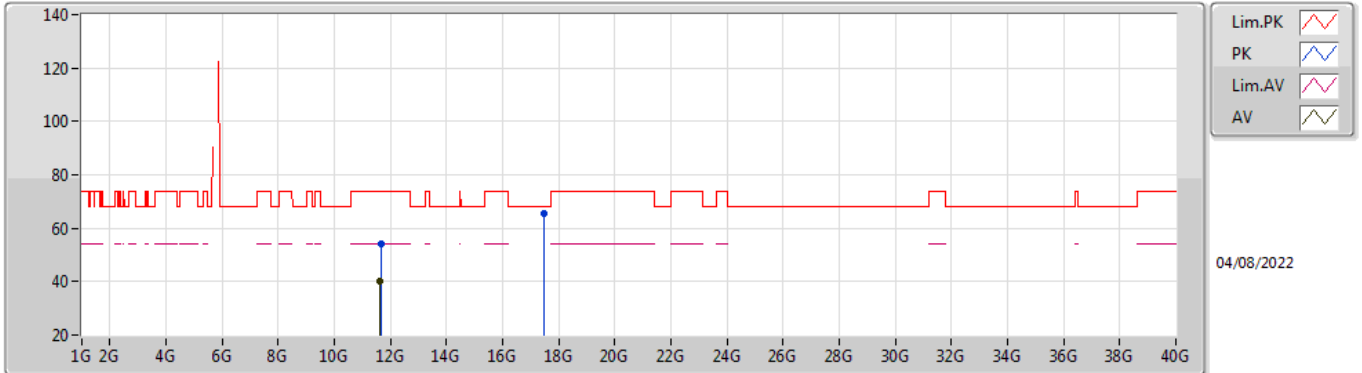

802.11ax HEW20_Nss1,(MCS0)_4TX

5825MHz_TnomVnom

EUT Y_4TX
Setting 99
02-F-G-4

Type	Freq (Hz)	Level (dBuV/m)	Limit (dBuV/m)	Margin (dB)	Raw (dBuV)	Dist (m)	Condition	Azimuth (°)	Height (m)	Comment	AF (dB)	CL (dB)	PA (dB)
PK	11.65884G	54.20	74.00	-19.80	39.03	3	Vertical	42	1.89	-	39.42	7.96	32.21
AV	11.64624G	40.39	54.00	-13.61	25.24	3	Vertical	42	1.89	-	39.39	7.96	32.20
PK	17.48228G	65.40	68.20	-2.80	41.11	3	Vertical	176	2.56	-	43.76	10.74	30.21