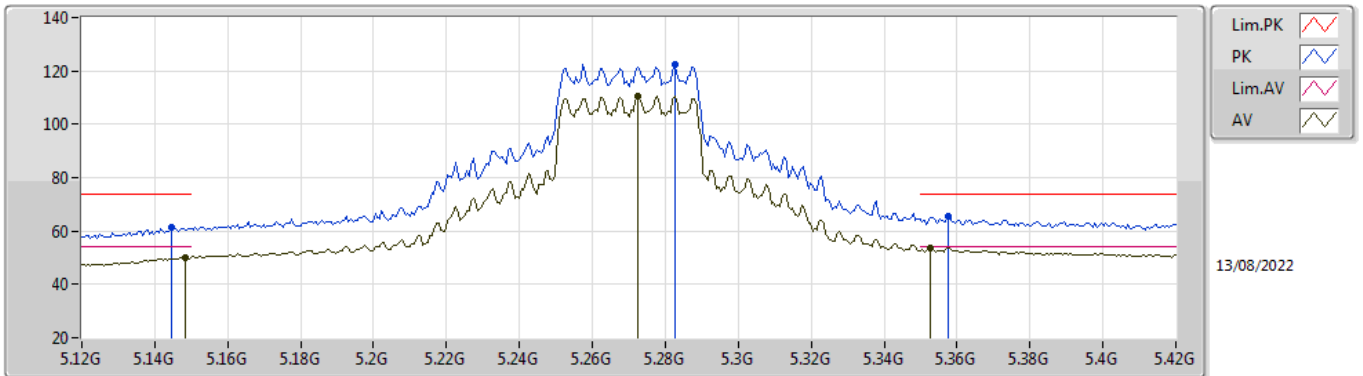

802.11ax HEW40_Nss1,(MCS0)_4TX

5270MHz_TnomVnom

EUT Y_4TX
Setting 90
03-D-K-5-10

Type	Freq (Hz)	Level (dBuV/m)	Limit (dBuV/m)	Margin (dB)	Raw (dBuV)	Dist (m)	Condition	Azimuth (°)	Height (m)	Comment	AF (dB)	CL (dB)	PA (dB)
PK	5.1446G	61.21	74.00	-12.79	54.93	3	Vertical	31	1.60	-	33.99	7.17	34.88
AV	5.1482G	49.87	54.00	-4.13	43.58	3	Vertical	31	1.60	-	34.00	7.17	34.88
PK	5.2826G	122.35	Inf	-Inf	115.55	3	Vertical	31	1.60	-	34.47	7.20	34.87
AV	5.2724G	110.45	Inf	-Inf	103.68	3	Vertical	31	1.60	-	34.44	7.20	34.87
PK	5.3576G	65.64	74.00	-8.36	58.79	3	Vertical	31	1.60	-	34.52	7.20	34.87
AV	5.3528G	53.78	54.00	-0.22	46.94	3	Vertical	31	1.60	-	34.51	7.20	34.87