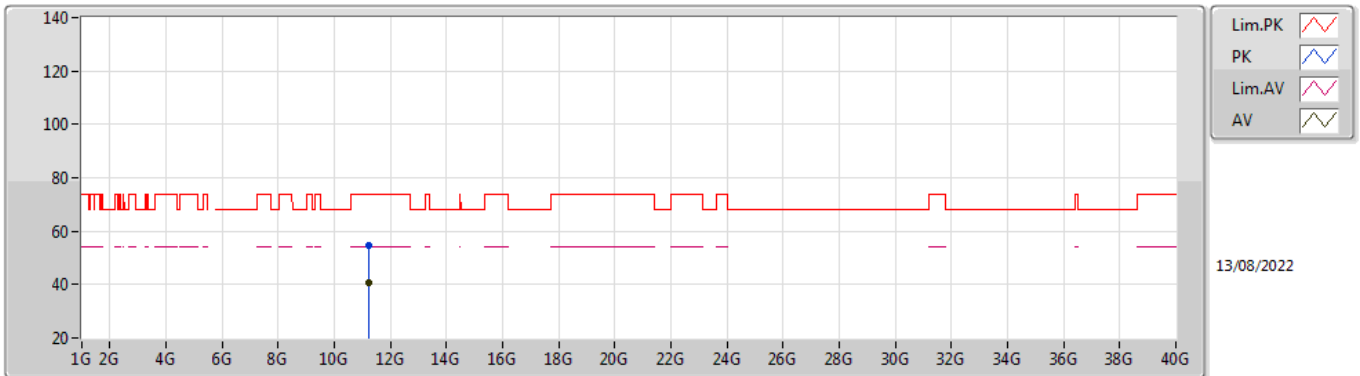

802.11ax HEW80-BF_Nss1,(MCS0)_4TX

5610MHz_TnomVnom

EUT Y_4TX
Setting 90
03-D-S-5

Type	Freq (Hz)	Level (dBuV/m)	Limit (dBuV/m)	Margin (dB)	Raw (dBuV)	Dist (m)	Condition	Azimuth (°)	Height (m)	Comment	AF (dB)	CL (dB)	PA (dB)
PK	11.22352G	54.51	74.00	-19.49	40.02	3	Horizontal	98	2.17	-	38.62	10.68	34.81
AV	11.22356G	40.93	54.00	-13.07	26.44	3	Horizontal	98	2.17	-	38.62	10.68	34.81