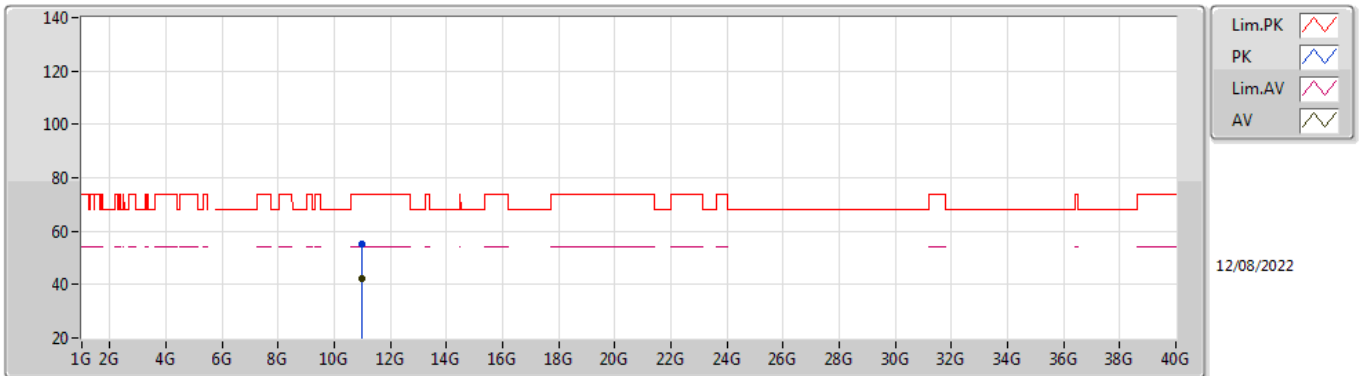

802.11a_Nss1,(6Mbps)_4TX

5500MHz_TnomVnom

EUT Y_4TX
Setting 90
03-D-K-5

Type	Freq (Hz)	Level (dBuV/m)	Limit (dBuV/m)	Margin (dB)	Raw (dBuV)	Dist (m)	Condition	Azimuth (°)	Height (m)	Comment	AF (dB)	CL (dB)	PA (dB)
PK	10.99984G	55.17	74.00	-18.83	40.89	3	Horizontal	106	1.09	-	38.40	10.65	34.77
AV	11.0014G	42.37	54.00	-11.63	28.09	3	Horizontal	106	1.09	-	38.40	10.65	34.77