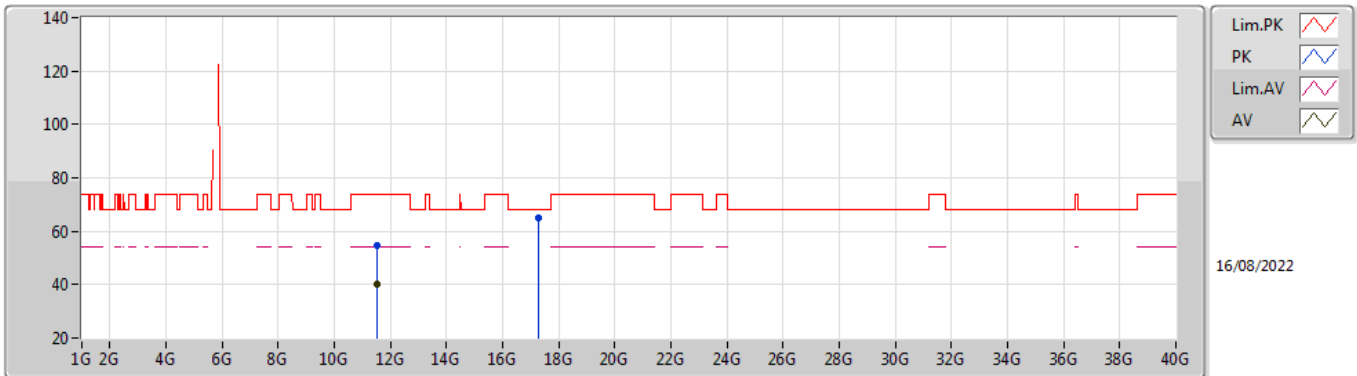

802.11ax HEW40-BF_Nss1,(MCS0)_4TX

5755MHz_TnomVnom

EUT Y_4TX
Setting 98
02-F-G-4

Type	Freq (Hz)	Level (dBuV/m)	Limit (dBuV/m)	Margin (dB)	Raw (dBuV)	Dist (m)	Condition	Azimuth (°)	Height (m)	Comment	AF (dB)	CL (dB)	PA (dB)
PK	11.5112G	54.72	74.00	-19.28	39.92	3	Horizontal	315	1.76	-	39.03	7.90	32.13
AV	11.51532G	40.38	54.00	-13.62	25.55	3	Horizontal	315	1.76	-	39.05	7.91	32.13
PK	17.26772G	64.77	68.20	-3.43	42.03	3	Horizontal	126	1.98	-	42.34	10.63	30.23