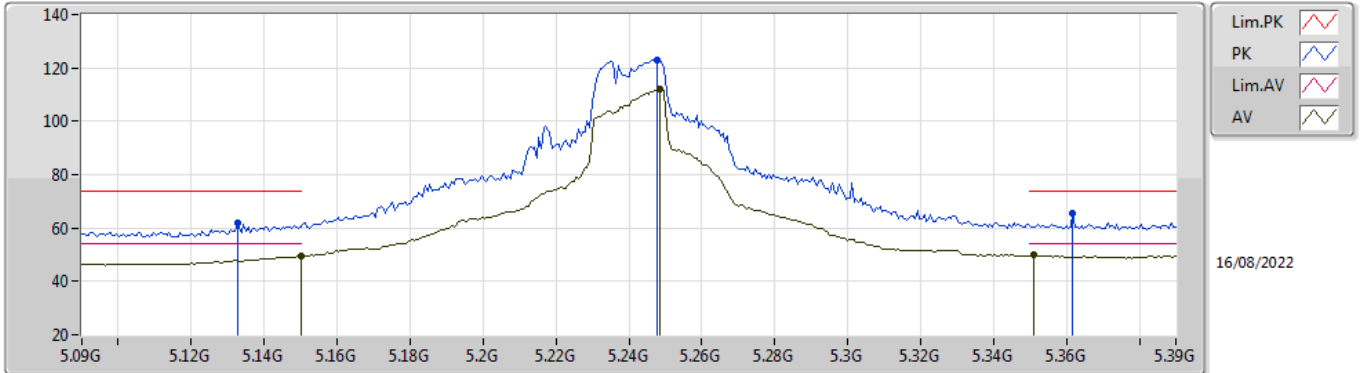

802.11ax HEW20-BF_Nss1,(MCS0)_4TX

5240MHz_TnomVnom

EUT_V_4TX
Setting 104
02-F-G-4-10

Type	Freq (Hz)	Level (dBuV/m)	Limit (dBuV/m)	Margin (dB)	Raw (dBuV)	Dist (m)	Condition	Azimuth (°)	Height (m)	Comment	AF (dB)	CL (dB)	PA (dB)
PK	5.1326G	61.92	74.00	-12.08	53.85	3	Horizontal	360	1.91	-	33.57	5.23	30.73
AV	5.15G	49.37	54.00	-4.63	41.25	3	Horizontal	360	1.91	-	33.60	5.25	30.73
PK	5.2478G	123.17	Inf	-Inf	114.88	3	Horizontal	360	1.91	-	33.70	5.32	30.73
AV	5.2484G	112.10	Inf	-Inf	103.81	3	Horizontal	360	1.91	-	33.70	5.32	30.73
PK	5.3618G	65.58	74.00	-8.42	57.00	3	Horizontal	360	1.91	-	33.92	5.38	30.72
AV	5.351G	49.75	54.00	-4.25	41.19	3	Horizontal	360	1.91	-	33.90	5.38	30.72