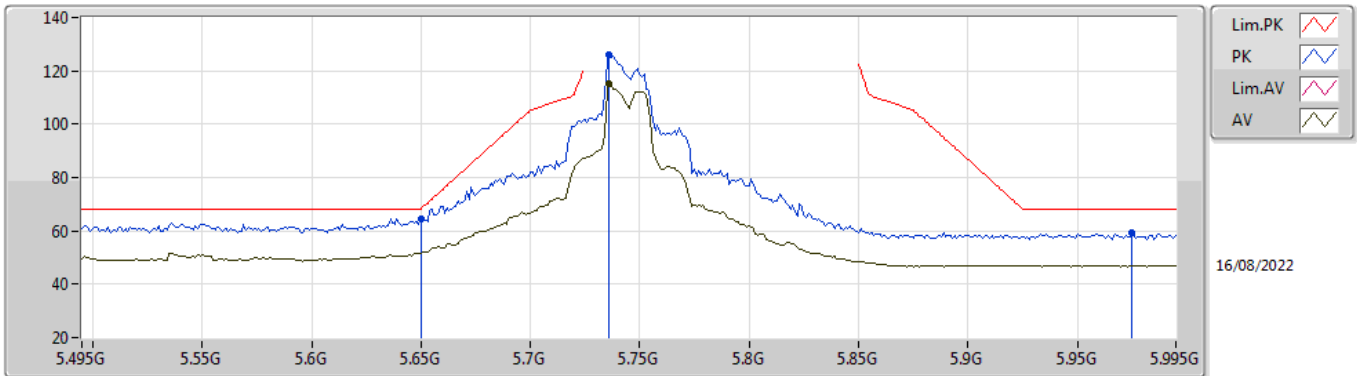

802.11ax HEW20-BF_Nss1,(MCS0)_4TX

5745MHz_TnomVnom

EUT Y_4TX
Setting 101
02-F-G-4-10

Type	Freq (Hz)	Level (dBuV/m)	Limit (dBuV/m)	Margin (dB)	Raw (dBuV)	Dist (m)	Condition	Azimuth (°)	Height (m)	Comment	AF (dB)	CL (dB)	PA (dB)
PK	5.65G	64.69	68.20	-3.51	56.12	3	Horizontal	2	2.41	-	33.80	5.60	30.83
PK	5.736G	125.88	Inf	-Inf	117.35	3	Horizontal	2	2.41	-	33.83	5.60	30.90
AV	5.736G	115.24	Inf	-Inf	106.71	3	Horizontal	2	2.41	-	33.83	5.60	30.90
PK	5.975G	59.32	68.20	-8.88	50.43	3	Horizontal	2	2.41	-	34.20	5.77	31.08