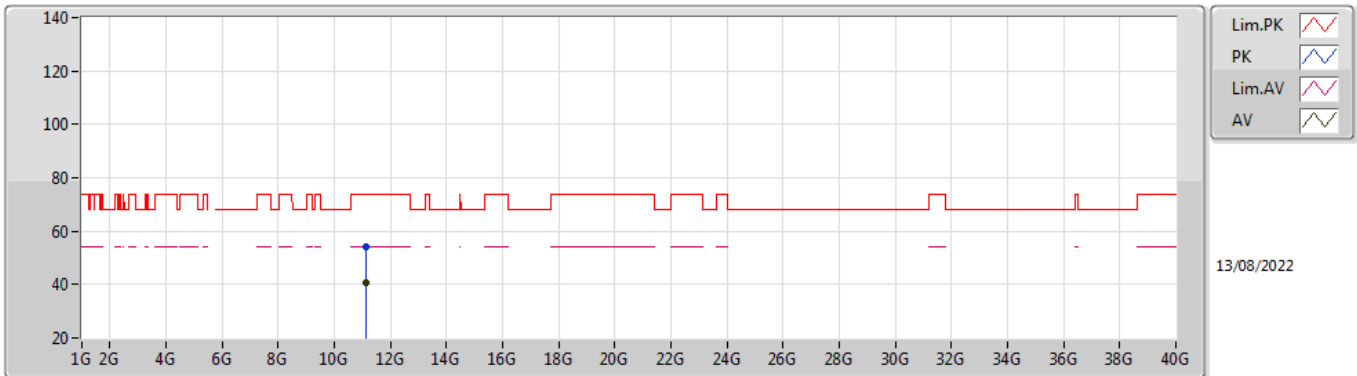

802.11ax HEW160-BF_Nss1,(MCS0)_4TX

5570MHz_TnomVnom

EUT Y_4TX
Setting 72
03-D-S-5

Type	Freq (Hz)	Level (dBuV/m)	Limit (dBuV/m)	Margin (dB)	Raw (dBuV)	Dist (m)	Condition	Azimuth (°)	Height (m)	Comment	AF (dB)	CL (dB)	PA (dB)
PK	11.14144G	54.19	74.00	-19.81	39.78	3	Horizontal	129	1.64	-	38.54	10.67	34.80
AV	11.13598G	40.53	54.00	-13.47	26.11	3	Horizontal	129	1.64	-	38.54	10.67	34.79