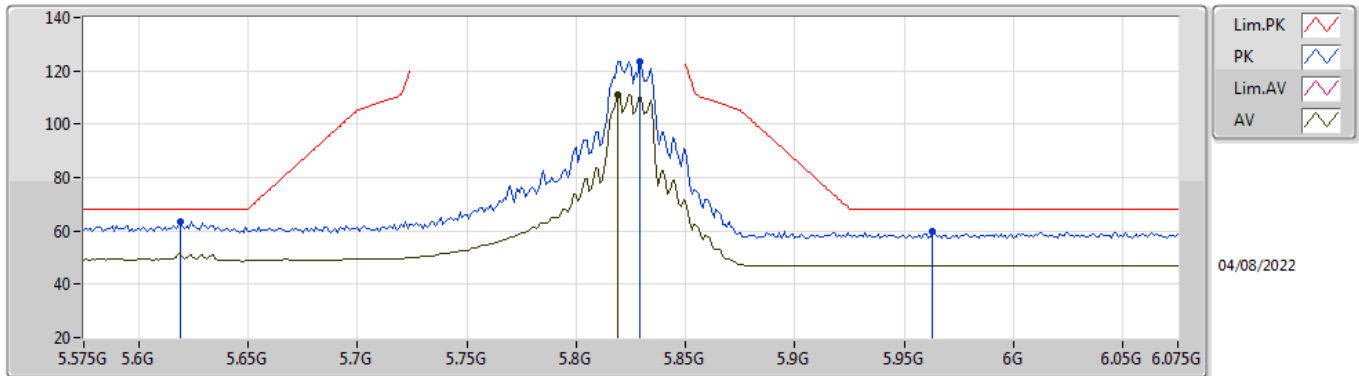

802.11ax HEW20_Nss1,(MCS0)_4TX

5825MHz_TnomVnom

EUT Y_4TX
Setting 99
02-F-K-3-10

Type	Freq (Hz)	Level (dBuV/m)	Limit (dBuV/m)	Margin (dB)	Raw (dBuV)	Dist (m)	Condition	Azimuth (°)	Height (m)	Comment	AF (dB)	CL (dB)	PA (dB)
PK	5.619G	63.51	68.20	-4.69	54.86	3	Vertical	36	1.99	-	33.86	5.60	30.81
PK	5.829G	123.57	Inf	-Inf	115.11	3	Vertical	36	1.99	-	33.80	5.63	30.97
AV	5.819G	111.01	Inf	-Inf	102.55	3	Vertical	36	1.99	-	33.80	5.62	30.96
PK	5.963G	60.04	68.20	-8.16	51.15	3	Vertical	36	1.99	-	34.20	5.76	31.07