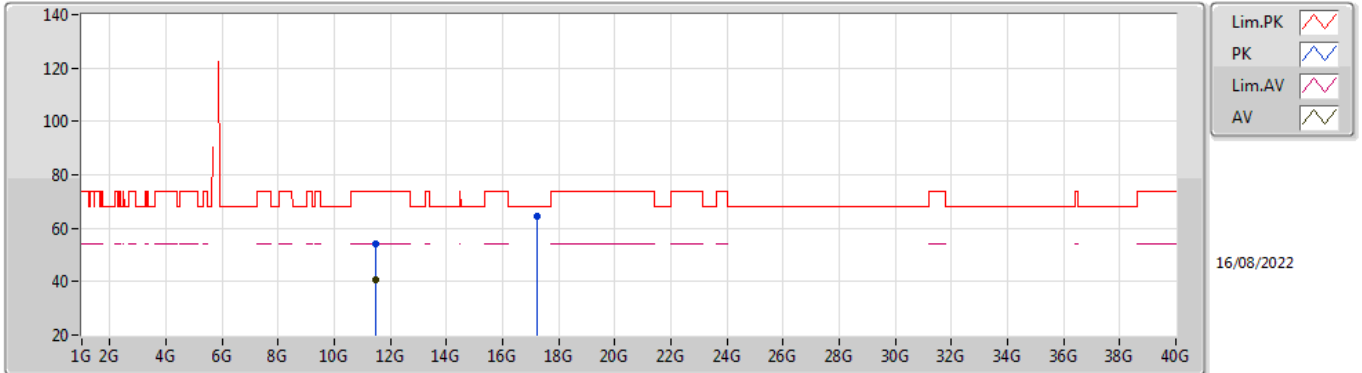

802.11ax HEW20-BF_Nss1,(MCS0)_4TX

5745MHz_TnomVnom

EUT Y_4TX
Setting 101
02-F-G-4

Type	Freq (Hz)	Level (dBuV/m)	Limit (dBuV/m)	Margin (dB)	Raw (dBuV)	Dist (m)	Condition	Azimuth (°)	Height (m)	Comment	AF (dB)	CL (dB)	PA (dB)
PK	11.48604G	54.31	74.00	-19.69	39.56	3	Vertical	259	2.00	-	38.97	7.89	32.11
AV	11.49804G	40.88	54.00	-13.12	26.10	3	Vertical	259	2.00	-	39.00	7.90	32.12
PK	17.23648G	64.26	68.20	-3.94	41.70	3	Vertical	289	1.03	-	42.18	10.62	30.24