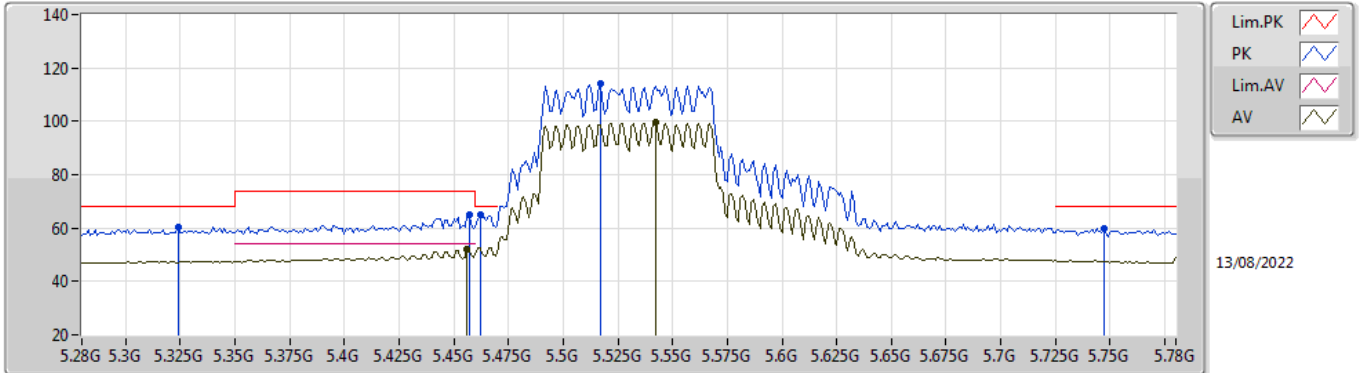

802.11ax HEW80_Nss1,(MCS0)_4TX

5530MHz_TnomVnom

EUT_V_4TX
Setting 76
03-D-S-5-10

Type	Freq (Hz)	Level (dBuV/m)	Limit (dBuV/m)	Margin (dB)	Raw (dBuV)	Dist (m)	Condition	Azimuth (°)	Height (m)	Comment	AF (dB)	CL (dB)	PA (dB)
PK	5.324G	60.46	68.20	-7.74	53.63	3	Horizontal	5	1.26	-	34.50	7.20	34.87
PK	5.457G	65.15	74.00	-8.85	58.24	3	Horizontal	5	1.26	-	34.51	7.26	34.86
AV	5.456G	52.00	54.00	-2.00	45.09	3	Horizontal	5	1.26	-	34.51	7.26	34.86
PK	5.462G	64.98	68.20	-3.22	58.06	3	Horizontal	5	1.26	-	34.52	7.26	34.86
PK	5.517G	113.89	Inf	-Inf	106.83	3	Horizontal	5	1.26	-	34.60	7.32	34.86
AV	5.542G	99.82	Inf	-Inf	92.75	3	Horizontal	5	1.26	-	34.60	7.34	34.87
PK	5.747G	59.90	68.20	-8.30	53.20	3	Horizontal	5	1.26	-	34.21	7.40	34.91