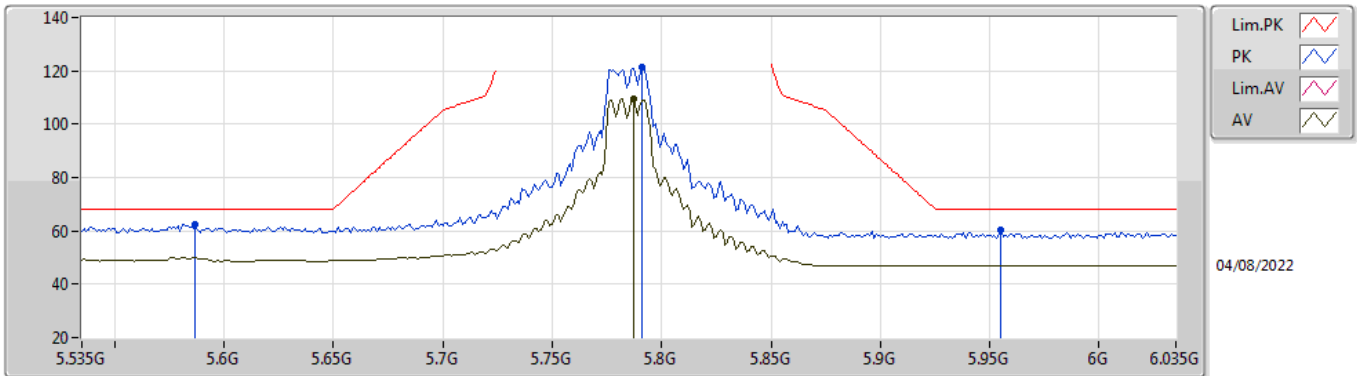

802.11ax HEW20_Nss1,(MCS0)_4TX

5785MHz_TnomVnom

EUT Y_4TX
Setting 99
02-F-K-3-10

Type	Freq (Hz)	Level (dBuV/m)	Limit (dBuV/m)	Margin (dB)	Raw (dBuV)	Dist (m)	Condition	Azimuth (°)	Height (m)	Comment	AF (dB)	CL (dB)	PA (dB)
PK	5.587G	62.38	68.20	-5.82	53.65	3	Horizontal	353	2.75	-	33.93	5.59	30.79
PK	5.791G	121.26	Inf	-Inf	112.80	3	Horizontal	353	2.75	-	33.80	5.60	30.94
AV	5.787G	109.56	Inf	-Inf	101.10	3	Horizontal	353	2.75	-	33.80	5.60	30.94
PK	5.955G	60.15	68.20	-8.05	51.27	3	Horizontal	353	2.75	-	34.20	5.75	31.07