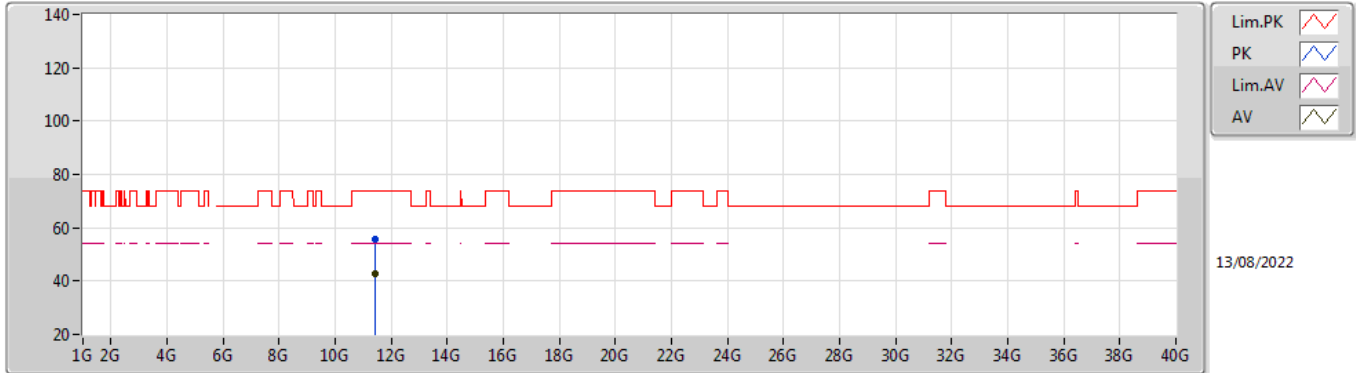

5.47-5.725GHz_802.11ax HEW20_Nss1,(MCS0)_4TX

5700MHz_TnomVnom

EUT_Y_4TX
Setting 59
03-D-K-5

Type	Freq (Hz)	Level (dBuV/m)	Limit (dBuV/m)	Margin (dB)	Raw (dBuV)	Dist (m)	Condition	Azimuth (°)	Height (m)	Comment	AF (dB)	CL (dB)	PA (dB)
PK	11.40422G	55.57	74.00	-18.43	40.89	3	Horizontal	9	2.11	-	38.81	10.71	34.84
AV	11.40498G	42.62	54.00	-11.38	27.94	3	Horizontal	9	2.11	-	38.81	10.71	34.84