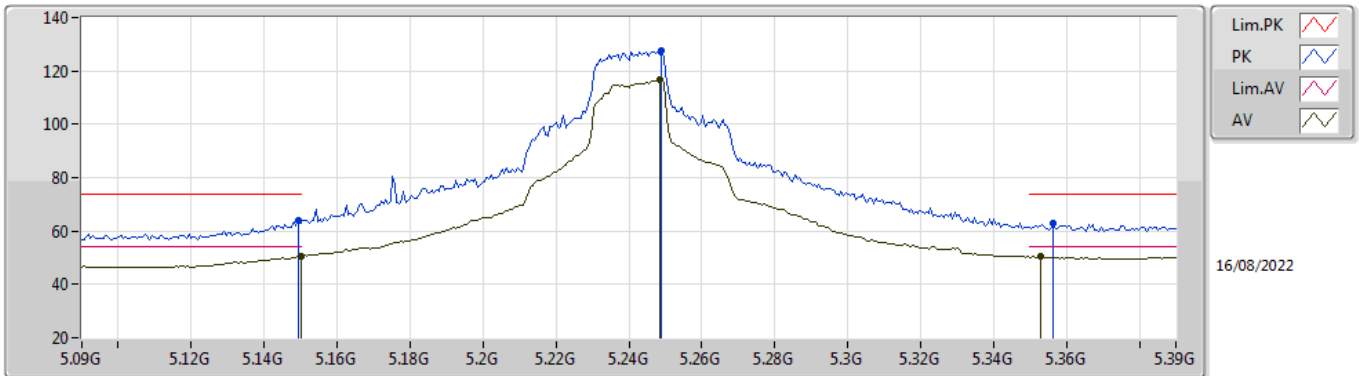

802.11ax HEW20-BF_Nss1,(MCS0)_4TX

5240MHz_TnomVnom

EUT_V_4TX
Setting 104
02-F-G-4-10

Type	Freq (Hz)	Level (dBuV/m)	Limit (dBuV/m)	Margin (dB)	Raw (dBuV)	Dist (m)	Condition	Azimuth (°)	Height (m)	Comment	AF (dB)	CL (dB)	PA (dB)
PK	5.1494G	63.92	74.00	-10.08	55.80	3	Vertical	30	2.01	-	33.60	5.25	30.73
AV	5.15G	50.73	54.00	-3.27	42.61	3	Vertical	30	2.01	-	33.60	5.25	30.73
PK	5.249G	127.65	Inf	-Inf	119.36	3	Vertical	30	2.01	-	33.70	5.32	30.73
AV	5.2484G	116.48	Inf	-Inf	108.19	3	Vertical	30	2.01	-	33.70	5.32	30.73
PK	5.3564G	62.79	74.00	-11.21	54.22	3	Vertical	30	2.01	-	33.91	5.38	30.72
AV	5.3528G	50.32	54.00	-3.68	41.75	3	Vertical	30	2.01	-	33.91	5.38	30.72