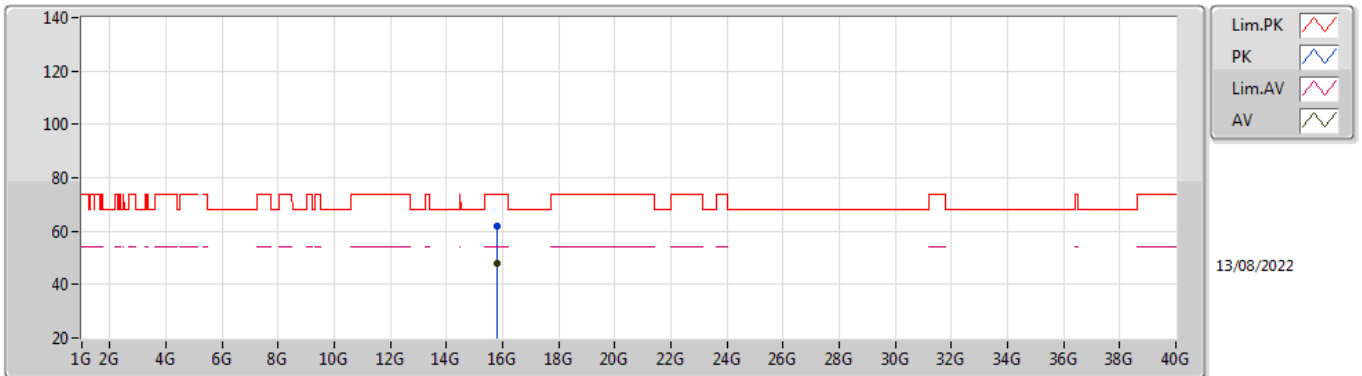

802.11ax HEW20_Nss1,(MCS0)_4TX

5260MHz_TnomVnom

EUT Y_4TX
Setting 105
03-D-K-5

Type	Freq (Hz)	Level (dBuV/m)	Limit (dBuV/m)	Margin (dB)	Raw (dBuV)	Dist (m)	Condition	Azimuth (°)	Height (m)	Comment	AF (dB)	CL (dB)	PA (dB)
PK	15.78446G	61.98	74.00	-12.02	45.53	3	Horizontal	324	1.40	-	37.84	13.29	34.68
AV	15.77912G	48.10	54.00	-5.90	31.67	3	Horizontal	324	1.40	-	37.82	13.29	34.68