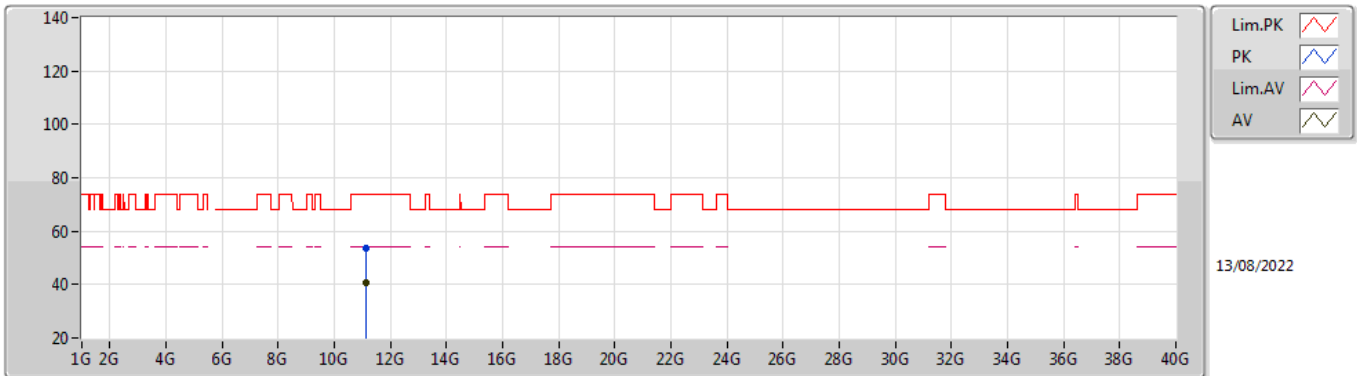

802.11ax HEW160-BF_Nss1,(MCS0)_4TX

5570MHz_TnomVnom

EUT Y_4TX
Setting 72
03-D-S-5

Type	Freq (Hz)	Level (dBuV/m)	Limit (dBuV/m)	Margin (dB)	Raw (dBuV)	Dist (m)	Condition	Azimuth (°)	Height (m)	Comment	AF (dB)	CL (dB)	PA (dB)
PK	11.13656G	53.81	74.00	-20.19	39.39	3	Vertical	195	2.71	-	38.54	10.67	34.79
AV	11.14496G	40.52	54.00	-13.48	26.11	3	Vertical	195	2.71	-	38.54	10.67	34.80