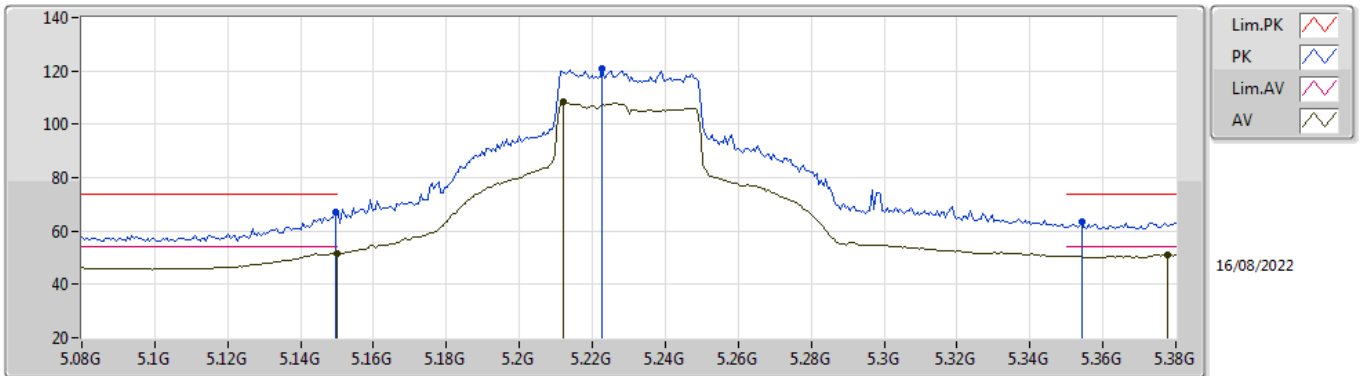

802.11ax HEW40-BF_Nss1,(MCS0)_4TX

5230MHz_TnomVnom

EUT_V_4TX
Setting 96
02-F-G-4-10

Type	Freq (Hz)	Level (dBuV/m)	Limit (dBuV/m)	Margin (dB)	Raw (dBuV)	Dist (m)	Condition	Azimuth (°)	Height (m)	Comment	AF (dB)	CL (dB)	PA (dB)
PK	5.1496G	67.06	74.00	-6.94	58.94	3	Vertical	12	1.78	-	33.60	5.25	30.73
AV	5.15G	51.72	54.00	-2.28	43.60	3	Vertical	12	1.78	-	33.60	5.25	30.73
PK	5.2228G	121.08	Inf	-Inf	112.80	3	Vertical	12	1.78	-	33.70	5.31	30.73
AV	5.212G	108.22	Inf	-Inf	99.94	3	Vertical	12	1.78	-	33.70	5.31	30.73
PK	5.3542G	63.33	74.00	-10.67	54.76	3	Vertical	12	1.78	-	33.91	5.38	30.72
AV	5.3776G	50.99	54.00	-3.01	42.36	3	Vertical	12	1.78	-	33.96	5.39	30.72