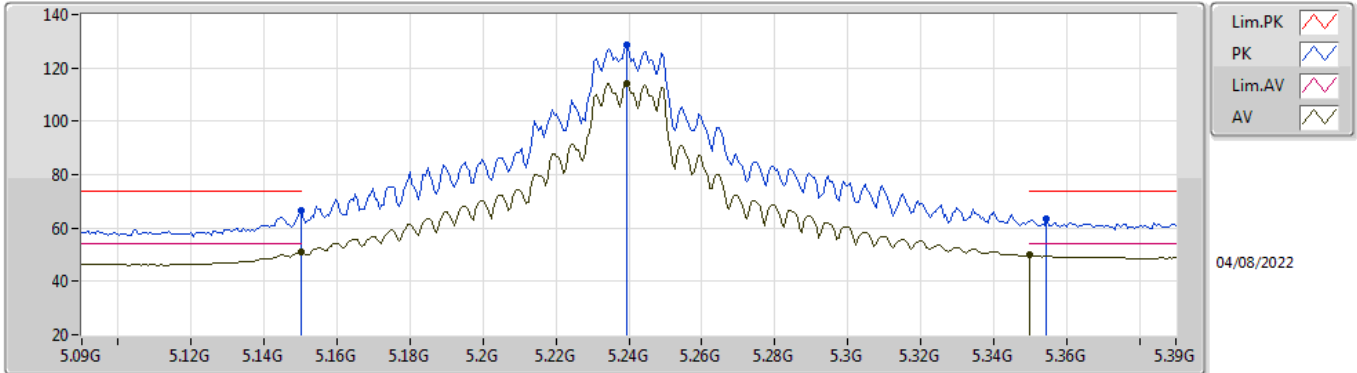

802.11ax HEW20_Nss1,(MCS0)_4TX

5240MHz_TnomVnom

EUT_V_4TX
Setting 105
02-F-K-3-10

Type	Freq (Hz)	Level (dBuV/m)	Limit (dBuV/m)	Margin (dB)	Raw (dBuV)	Dist (m)	Condition	Azimuth (°)	Height (m)	Comment	AF (dB)	CL (dB)	PA (dB)
PK	5.15G	66.40	74.00	-7.60	58.28	3	Vertical	351	1.79	-	33.60	5.25	30.73
AV	5.15G	50.86	54.00	-3.14	42.74	3	Vertical	351	1.79	-	33.60	5.25	30.73
PK	5.2394G	128.45	Inf	-Inf	120.16	3	Vertical	351	1.79	-	33.70	5.32	30.73
AV	5.2394G	114.38	Inf	-Inf	106.09	3	Vertical	351	1.79	-	33.70	5.32	30.73
PK	5.3546G	63.24	74.00	-10.76	54.67	3	Vertical	351	1.79	-	33.91	5.38	30.72
AV	5.35G	49.82	54.00	-4.18	41.26	3	Vertical	351	1.79	-	33.90	5.38	30.72