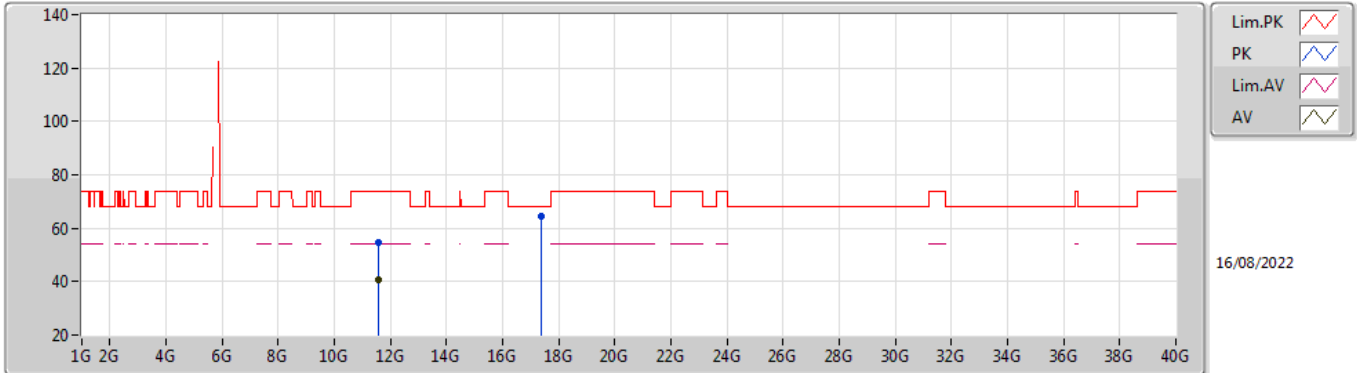

802.11ax HEW20-BF_Nss1,(MCS0)_4TX

5785MHz_TnomVnom

EUT Y_4TX
Setting 104
02-F-G-4

Type	Freq (Hz)	Level (dBuV/m)	Limit (dBuV/m)	Margin (dB)	Raw (dBuV)	Dist (m)	Condition	Azimuth (°)	Height (m)	Comment	AF (dB)	CL (dB)	PA (dB)
PK	11.576G	54.57	74.00	-19.43	39.57	3	Vertical	328	1.18	-	39.23	7.93	32.16
AV	11.57388G	40.87	54.00	-13.13	25.88	3	Vertical	328	1.18	-	39.22	7.93	32.16
PK	17.3562G	64.40	68.20	-3.80	41.10	3	Vertical	41	2.01	-	42.84	10.68	30.22