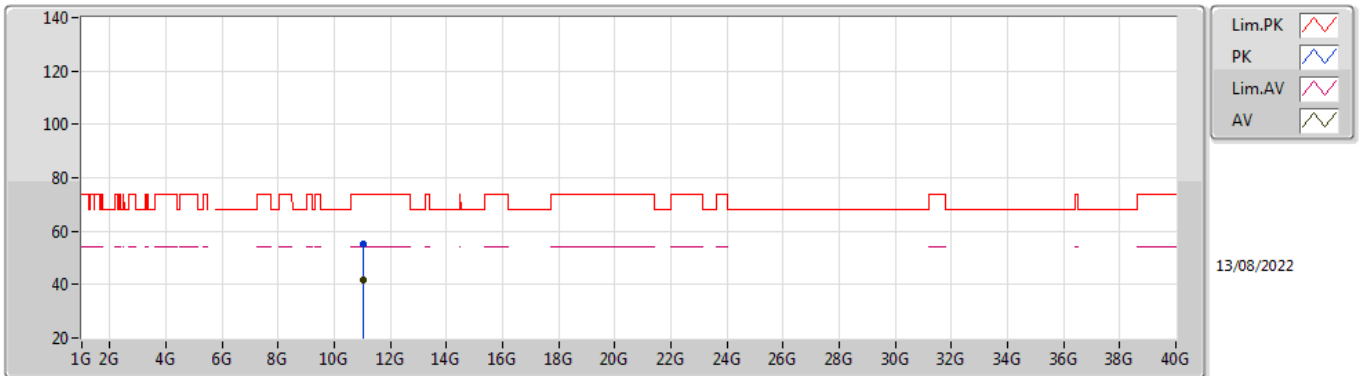

802.11ax HEW80_Nss1,(MCS0)_4TX

5530MHz_TnomVnom

EUT Y_4TX
Setting 76
03-D-S-5

Type	Freq (Hz)	Level (dBuV/m)	Limit (dBuV/m)	Margin (dB)	Raw (dBuV)	Dist (m)	Condition	Azimuth (°)	Height (m)	Comment	AF (dB)	CL (dB)	PA (dB)
PK	11.05732G	54.98	74.00	-19.02	40.64	3	Vertical	301	1.92	-	38.46	10.66	34.78
AV	11.0558G	41.58	54.00	-12.42	27.24	3	Vertical	301	1.92	-	38.46	10.66	34.78