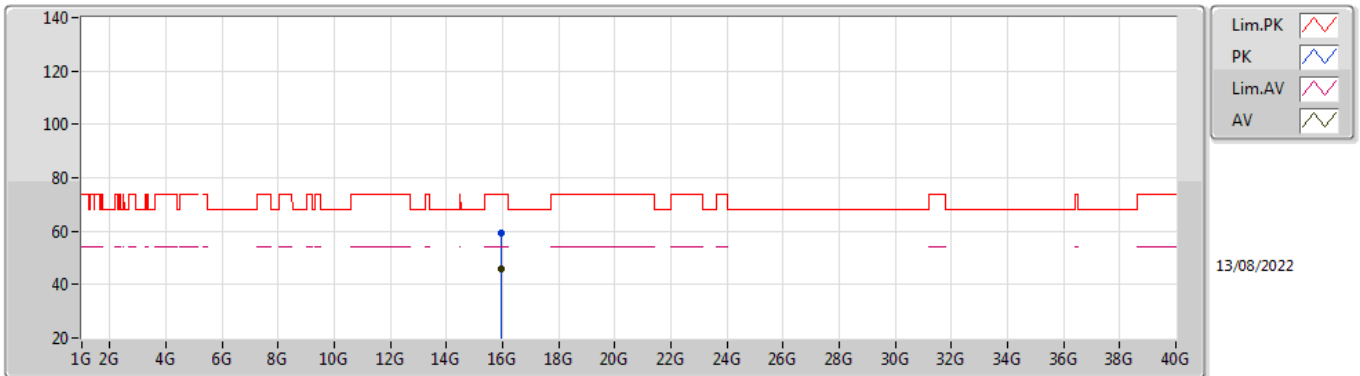

802.11ax HEW20-BF_Nss1,(MCS0)_4TX

5320MHz_TnomVnom

EUT Y_4TX
Setting 90
03-D-S-5

Type	Freq (Hz)	Level (dBuV/m)	Limit (dBuV/m)	Margin (dB)	Raw (dBuV)	Dist (m)	Condition	Azimuth (°)	Height (m)	Comment	AF (dB)	CL (dB)	PA (dB)
PK	15.96158G	59.07	74.00	-14.93	43.01	3	Vertical	102	2.97	-	37.48	13.38	34.80
AV	15.96084G	46.01	54.00	-7.99	29.95	3	Vertical	102	2.97	-	37.48	13.38	34.80