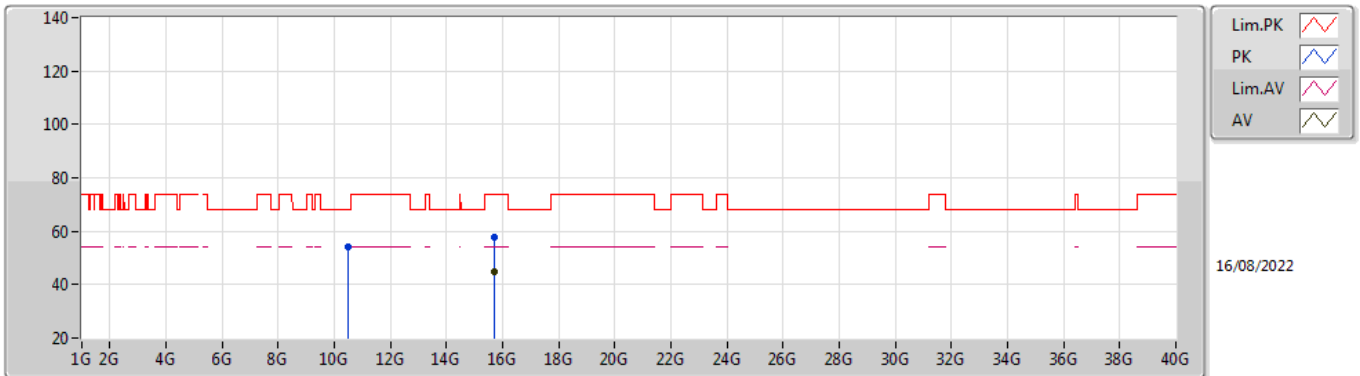

802.11ax HEW40-BF_Nss1,(MCS0)_4TX

5230MHz_TnomVnom

EUT Y_4TX
Setting 96
02-F-G-4

Type	Freq (Hz)	Level (dBuV/m)	Limit (dBuV/m)	Margin (dB)	Raw (dBuV)	Dist (m)	Condition	Azimuth (°)	Height (m)	Comment	AF (dB)	CL (dB)	PA (dB)
PK	10.46948G	54.14	68.20	-14.06	39.90	3	Vertical	301	1.31	-	38.60	7.49	31.85
PK	15.68188G	57.90	74.00	-16.10	41.96	3	Vertical	8	2.97	-	37.50	9.86	31.42
AV	15.68124G	44.74	54.00	-9.26	28.80	3	Vertical	8	2.97	-	37.50	9.86	31.42