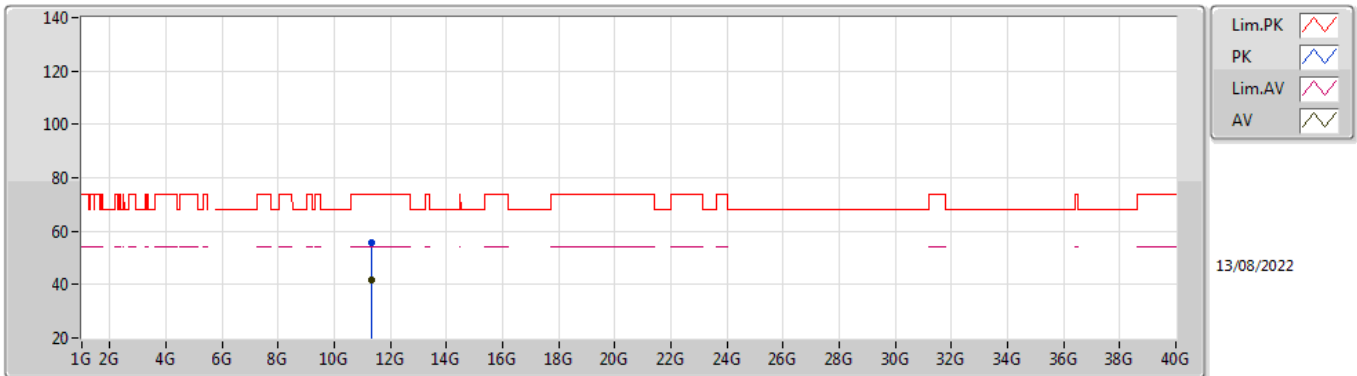

802.11ax HEW40-BF_Nss1,(MCS0)_4TX

5670MHz_TnomVnom

EUT Y_4TX
Setting 80
03-D-S-5

Type	Freq (Hz)	Level (dBuV/m)	Limit (dBuV/m)	Margin (dB)	Raw (dBuV)	Dist (m)	Condition	Azimuth (°)	Height (m)	Comment	AF (dB)	CL (dB)	PA (dB)
PK	11.33816G	55.45	74.00	-18.55	40.84	3	Horizontal	352	2.71	-	38.74	10.70	34.83
AV	11.34208G	41.60	54.00	-12.40	26.99	3	Horizontal	352	2.71	-	38.74	10.70	34.83