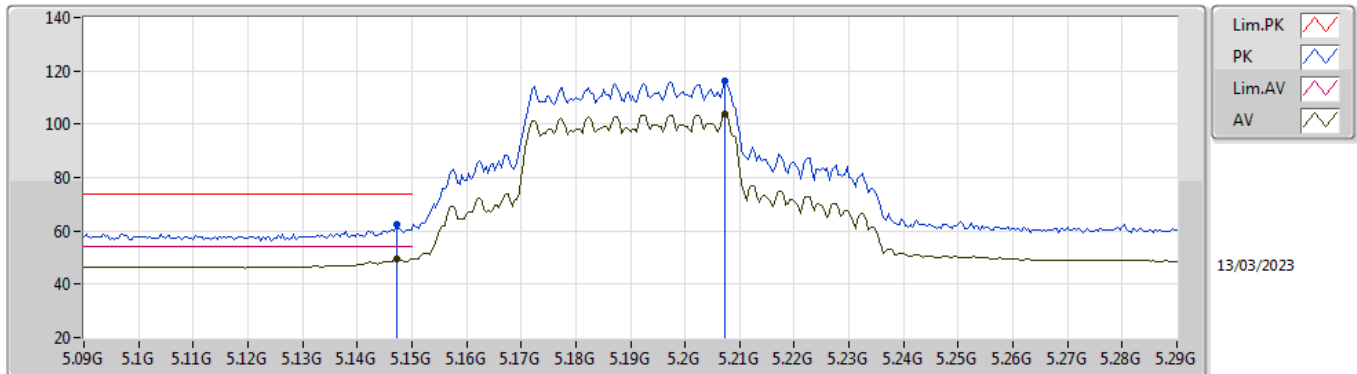

5.15-5.25GHz_802.11ax HEW40_Nss1,(MCS0)_4TX

5190MHz_TnomVnom

EUT Y_4TX
Setting 69
02-F-G-5-10

Type	Freq (Hz)	Level (dBuV/m)	Limit (dBuV/m)	Margin (dB)	Raw (dBuV)	Dist (m)	Condition	Azimuth (°)	Height (m)	Comment	AF (dB)	CL (dB)	PA (dB)
PK	5.1472G	62.17	74.00	-11.83	53.54	3	Vertical	34	1.99	-	33.59	5.77	30.73
AV	5.1472G	49.70	54.00	-4.30	41.07	3	Vertical	34	1.99	-	33.59	5.77	30.73
PK	5.2072G	116.15	Inf	-Inf	107.38	3	Vertical	34	1.99	-	33.70	5.80	30.73
AV	5.2072G	103.57	Inf	-Inf	94.80	3	Vertical	34	1.99	-	33.70	5.80	30.73