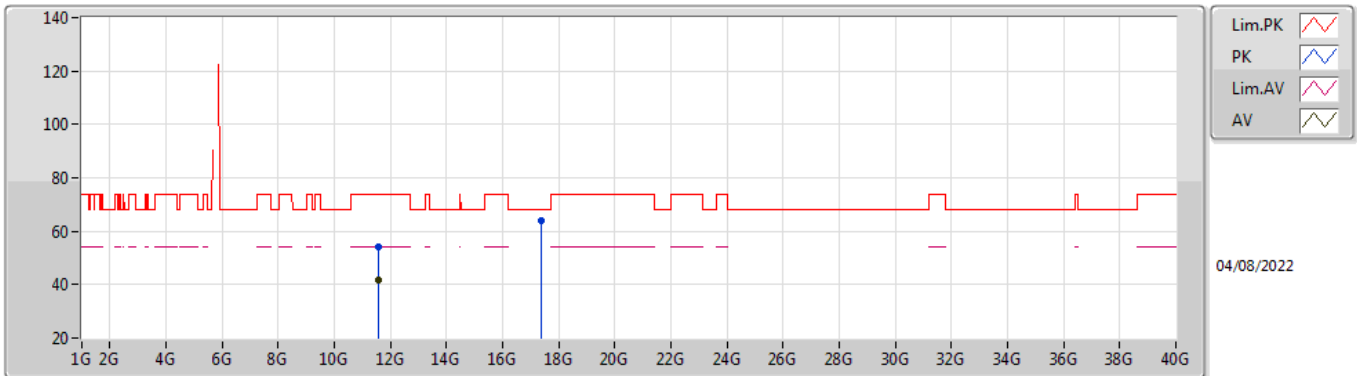

802.11ax HEW40_Nss1,(MCS0)_4TX

5795MHz_TnomVnom

EUT Y_4TX
Setting 99
02-F-G-4

Type	Freq (Hz)	Level (dBuV/m)	Limit (dBuV/m)	Margin (dB)	Raw (dBuV)	Dist (m)	Condition	Azimuth (°)	Height (m)	Comment	AF (dB)	CL (dB)	PA (dB)
PK	11.58148G	54.15	74.00	-19.85	39.15	3	Horizontal	18	2.53	-	39.24	7.93	32.17
AV	11.58844G	41.61	54.00	-12.39	26.57	3	Horizontal	18	2.53	-	39.27	7.94	32.17
PK	17.3762G	64.18	68.20	-4.02	40.75	3	Horizontal	271	1.53	-	42.96	10.69	30.22