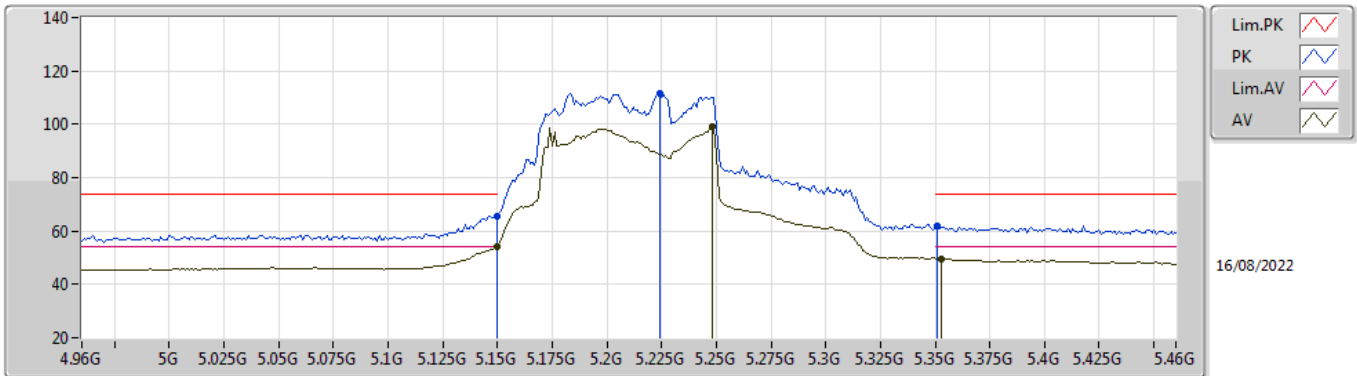

802.11ax HEW80-BF_Nss1,(MCS0)_4TX

5210MHz_TnomVnom

EUT_V_4TX
Setting 80
02-F-G-4-10

Type	Freq (Hz)	Level (dBuV/m)	Limit (dBuV/m)	Margin (dB)	Raw (dBuV)	Dist (m)	Condition	Azimuth (°)	Height (m)	Comment	AF (dB)	CL (dB)	PA (dB)
PK	5.15G	65.73	74.00	-8.27	57.61	3	Horizontal	358	1.80	-	33.60	5.25	30.73
AV	5.15G	53.98	54.00	-0.02	45.86	3	Horizontal	358	1.80	-	33.60	5.25	30.73
PK	5.224G	111.41	Inf	-Inf	103.13	3	Horizontal	358	1.80	-	33.70	5.31	30.73
AV	5.248G	98.93	Inf	-Inf	90.64	3	Horizontal	358	1.80	-	33.70	5.32	30.73
PK	5.351G	61.83	74.00	-12.17	53.27	3	Horizontal	358	1.80	-	33.90	5.38	30.72
AV	5.353G	49.68	54.00	-4.32	41.11	3	Horizontal	358	1.80	-	33.91	5.38	30.72