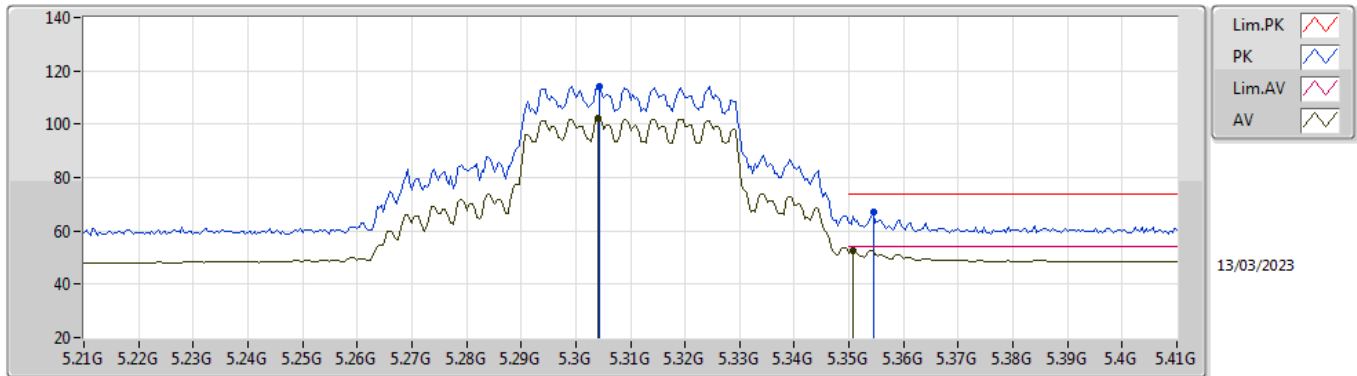

5.25-5.35GHz_802.11ax HEW40_Nss1,(MCS0)_4TX

5310MHz_TnomVnom

EUT_Y_4TX
Setting 64
02-F-G-5-10

Type	Freq (Hz)	Level (dBuV/m)	Limit (dBuV/m)	Margin (dB)	Raw (dBuV)	Dist (m)	Condition	Azimuth (°)	Height (m)	Comment	AF (dB)	CL (dB)	PA (dB)
PK	5.3044G	114.17	Inf	-Inf	105.23	3	Vertical	348	1.80	-	33.81	5.85	30.72
AV	5.304G	102.16	Inf	-Inf	93.22	3	Vertical	348	1.80	-	33.81	5.85	30.72
PK	5.3544G	67.20	74.00	-6.80	58.13	3	Vertical	348	1.80	-	33.91	5.88	30.72
AV	5.3508G	52.51	54.00	-1.49	43.45	3	Vertical	348	1.80	-	33.90	5.88	30.72