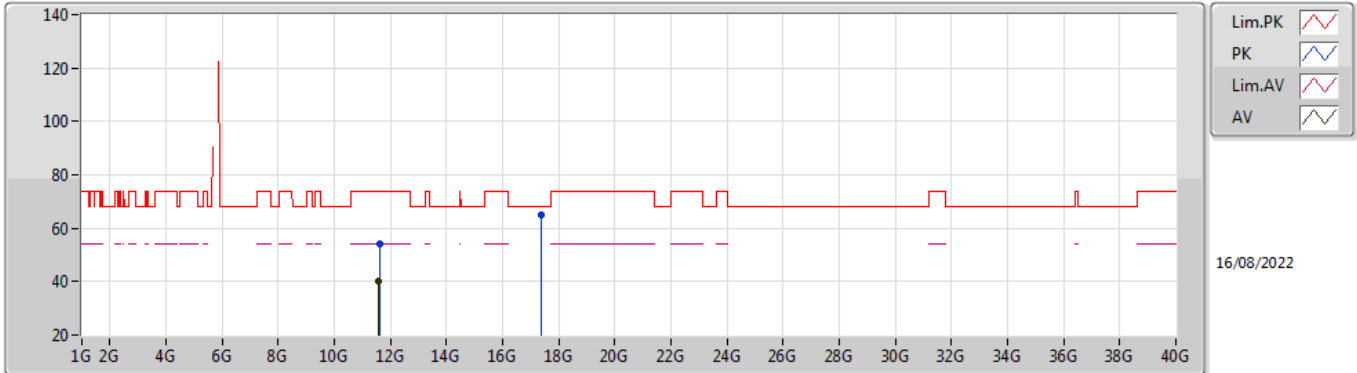

802.11ax HEW40-BF_Nss1,(MCS0)_4TX

5795MHz_TnomVnom

EUT Y_4TX
Setting 99
02-F-G-4

Type	Freq (Hz)	Level (dBuV/m)	Limit (dBuV/m)	Margin (dB)	Raw (dBuV)	Dist (m)	Condition	Azimuth (°)	Height (m)	Comment	AF (dB)	CL (dB)	PA (dB)
PK	11.59868G	54.20	74.00	-19.80	39.14	3	Horizontal	316	2.19	-	39.30	7.94	32.18
AV	11.59336G	40.23	54.00	-13.77	25.18	3	Horizontal	316	2.19	-	39.28	7.94	32.17
PK	17.37964G	64.87	68.20	-3.33	41.42	3	Horizontal	300	2.28	-	42.98	10.69	30.22