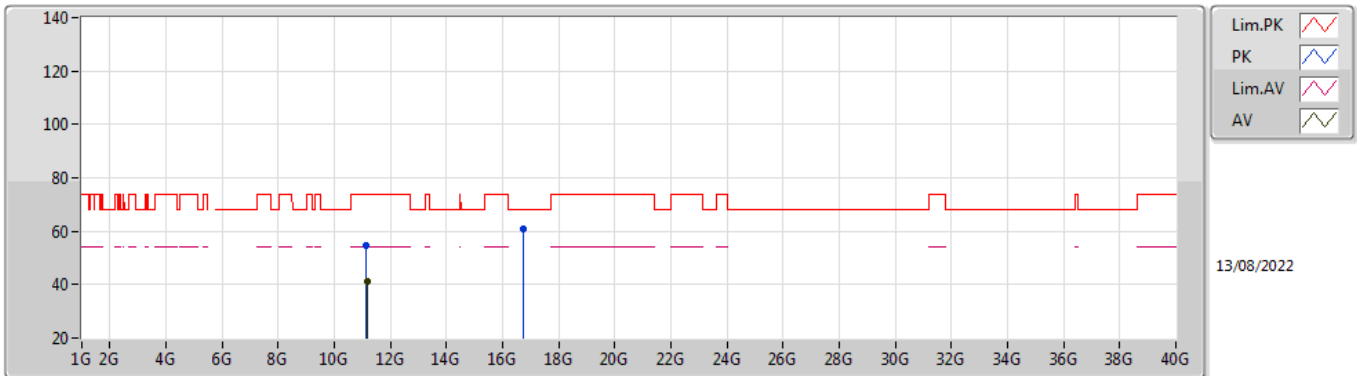

802.11ax HEW20-BF_Nss1,(MCS0)_4TX

5580MHz_TnomVnom

EUT Y_4TX
Setting 101
03-D-S-5

Type	Freq (Hz)	Level (dBuV/m)	Limit (dBuV/m)	Margin (dB)	Raw (dBuV)	Dist (m)	Condition	Azimuth (°)	Height (m)	Comment	AF (dB)	CL (dB)	PA (dB)
PK	11.15188G	54.89	74.00	-19.11	40.47	3	Horizontal	292	1.04	-	38.55	10.67	34.80
AV	11.17G	41.39	54.00	-12.61	26.94	3	Horizontal	292	1.04	-	38.57	10.68	34.80
PK	16.74996G	60.63	68.20	-7.57	41.90	3	Horizontal	49	2.60	-	39.05	13.92	34.24