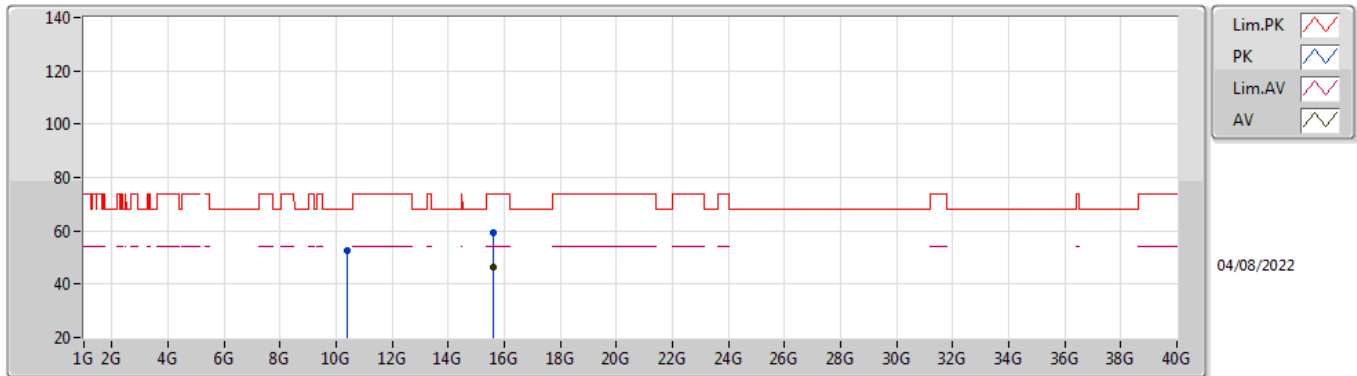

5.15-5.25GHz_802.11ax HEW80_Nss1,(MCS0)_4TX

5210MHz_TnomVnom

EUT Y_4TX
Setting 71
02-F-G-4

Type	Freq (Hz)	Level (dBuV/m)	Limit (dBuV/m)	Margin (dB)	Raw (dBuV)	Dist (m)	Condition	Azimuth (°)	Height (m)	Comment	AF (dB)	CL (dB)	PA (dB)
PK	10.41168G	52.44	68.20	-15.76	38.22	3	Horizontal	29	3.00	-	38.60	7.46	31.84
PK	15.63036G	59.36	74.00	-14.64	43.43	3	Horizontal	87	1.77	-	37.50	9.83	31.40
AV	15.6256G	46.19	54.00	-7.81	30.26	3	Horizontal	87	1.77	-	37.50	9.83	31.40