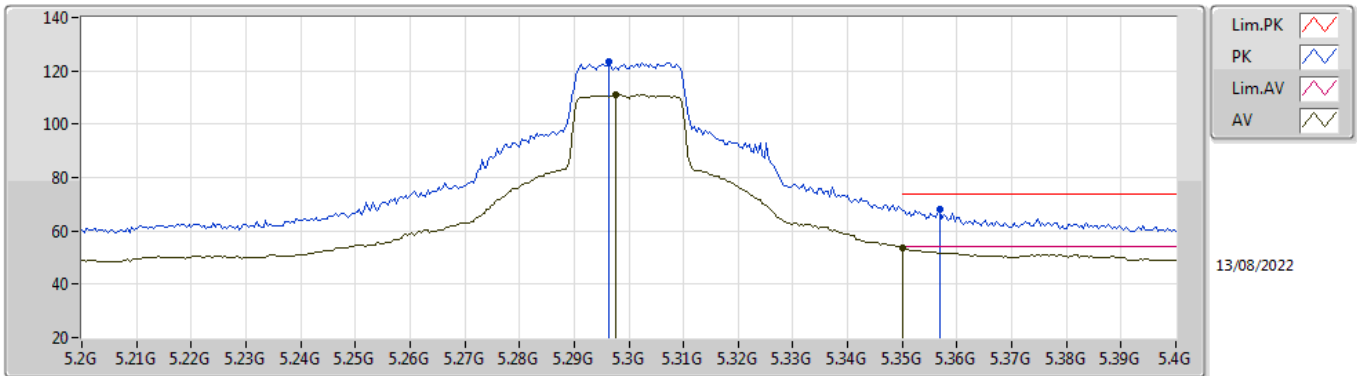

802.11ax HEW20-BF_Nss1,(MCS0)_4TX

5300MHz_TnomVnom

EUT Y_4TX
Setting 97
03-D-S-5-10

Type	Freq (Hz)	Level (dBuV/m)	Limit (dBuV/m)	Margin (dB)	Raw (dBuV)	Dist (m)	Condition	Azimuth (°)	Height (m)	Comment	AF (dB)	CL (dB)	PA (dB)
PK	5.2964G	123.21	Inf	-Inf	116.39	3	Vertical	350	2.48	-	34.49	7.20	34.87
AV	5.2976G	111.21	Inf	-Inf	104.38	3	Vertical	350	2.48	-	34.50	7.20	34.87
PK	5.3568G	67.99	74.00	-6.01	61.15	3	Vertical	350	2.48	-	34.51	7.20	34.87
AV	5.35G	53.83	54.00	-0.17	47.00	3	Vertical	350	2.48	-	34.50	7.20	34.87