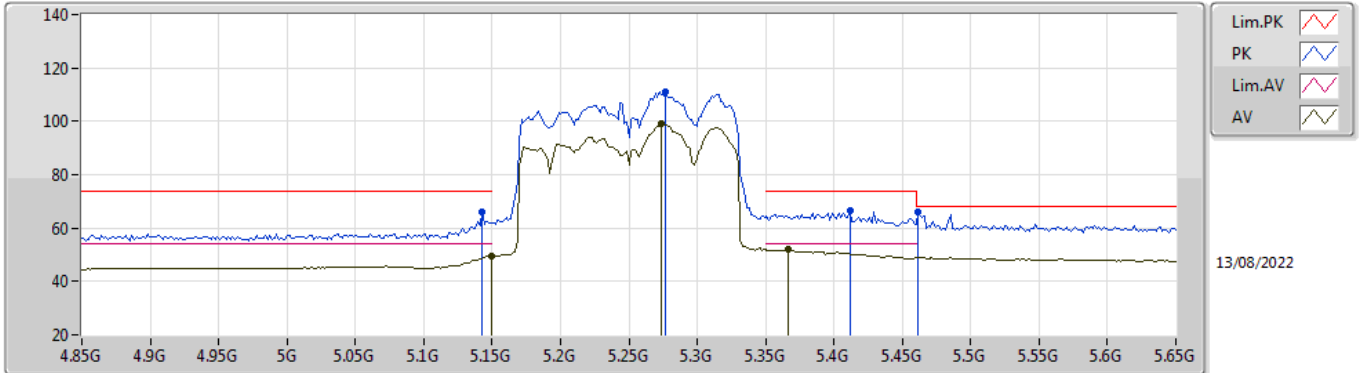

802.11ax HEW160-BF_Nss1,(MCS0)_4TX

5250MHz Straddle 5.25-5.35GHz_TnomVnom

EUT_V_4TX
Setting 75
03-D-S-5-10

Type	Freq (Hz)	Level (dBuV/m)	Limit (dBuV/m)	Margin (dB)	Raw (dBuV)	Dist (m)	Condition	Azimuth (°)	Height (m)	Comment	AF (dB)	CL (dB)	PA (dB)
PK	5.1428G	65.83	74.00	-8.17	59.55	3	Horizontal	11	1.80	-	33.99	7.17	34.88
AV	5.1492G	49.73	54.00	-4.27	43.44	3	Horizontal	11	1.80	-	34.00	7.17	34.88
PK	5.2772G	111.20	Inf	-Inf	104.42	3	Horizontal	11	1.80	-	34.45	7.20	34.87
AV	5.274G	99.12	Inf	-Inf	92.34	3	Horizontal	11	1.80	-	34.45	7.20	34.87
PK	5.4116G	66.44	74.00	-7.56	59.52	3	Horizontal	11	1.80	-	34.58	7.21	34.87
AV	5.3668G	52.18	54.00	-1.82	45.32	3	Horizontal	11	1.80	-	34.53	7.20	34.87
PK	5.4612G	65.95	68.20	-2.25	59.03	3	Horizontal	11	1.80	-	34.52	7.26	34.86