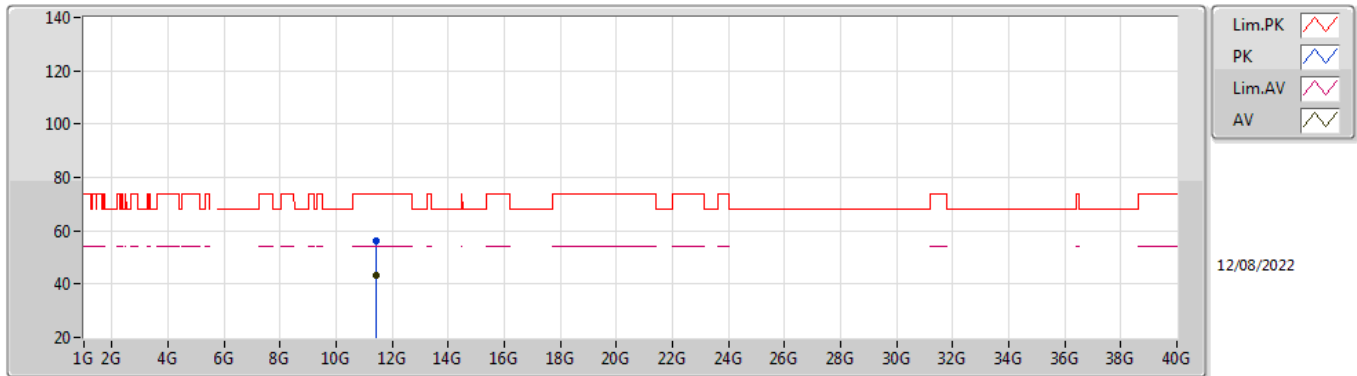

5.47-5.725GHz_802.11a_Nss1,(6Mbps)_4TX

5700MHz_TnomVnom

EUT Y_4TX
Setting 63
03-D-K-5

Type	Freq (Hz)	Level (dBuV/m)	Limit (dBuV/m)	Margin (dB)	Raw (dBuV)	Dist (m)	Condition	Azimuth (°)	Height (m)	Comment	AF (dB)	CL (dB)	PA (dB)
PK	11.40296G	56.31	74.00	-17.69	41.63	3	Vertical	103	1.68	-	38.81	10.71	34.84
AV	11.4028G	43.17	54.00	-10.83	28.49	3	Vertical	103	1.68	-	38.81	10.71	34.84