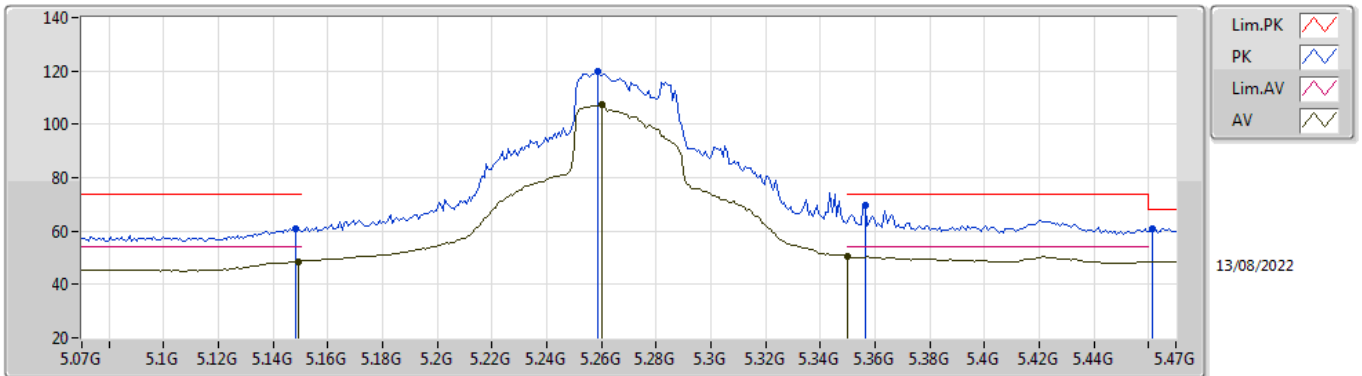

802.11ax HEW40-BF_Nss1,(MCS0)_4TX

5270MHz_TnomVnom

EUT_V_4TX
Setting 98
03-D-S-5-10

Type	Freq (Hz)	Level (dBuV/m)	Limit (dBuV/m)	Margin (dB)	Raw (dBuV)	Dist (m)	Condition	Azimuth (°)	Height (m)	Comment	AF (dB)	CL (dB)	PA (dB)
PK	5.1484G	61.04	74.00	-12.96	54.75	3	Horizontal	356	2.10	-	34.00	7.17	34.88
AV	5.1492G	48.62	54.00	-5.38	42.33	3	Horizontal	356	2.10	-	34.00	7.17	34.88
PK	5.2588G	119.93	Inf	-Inf	113.18	3	Horizontal	356	2.10	-	34.42	7.20	34.87
AV	5.2604G	107.49	Inf	-Inf	100.74	3	Horizontal	356	2.10	-	34.42	7.20	34.87
PK	5.3564G	69.56	74.00	-4.44	62.72	3	Horizontal	356	2.10	-	34.51	7.20	34.87
AV	5.35G	50.51	54.00	-3.49	43.68	3	Horizontal	356	2.10	-	34.50	7.20	34.87
PK	5.4612G	60.97	68.20	-7.23	54.05	3	Horizontal	356	2.10	-	34.52	7.26	34.86