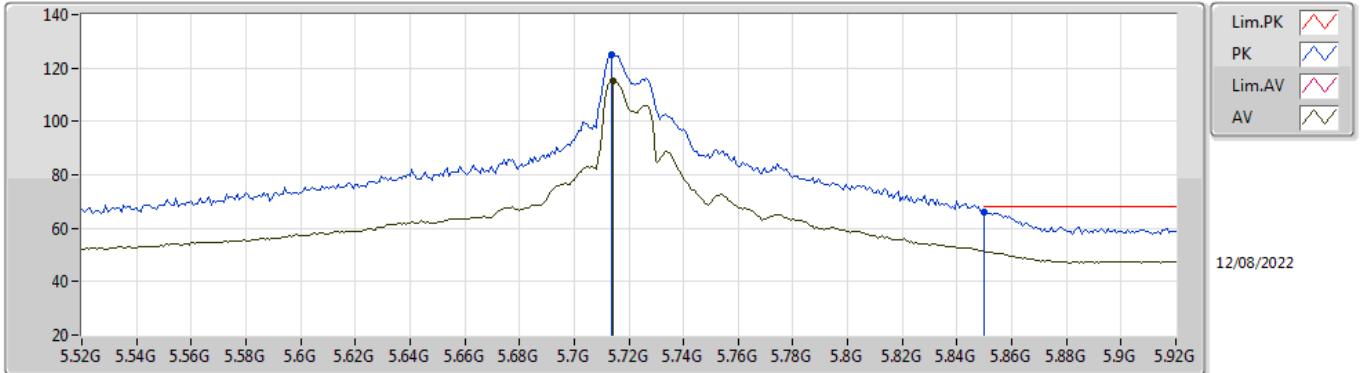

802.11a_Nss1,(6Mbps)_4TX

5720MHz Straddle 5.47-5.725GHz_TnomVnom

EUT Y_4TX
Setting 100
03-D-K-5-10

Type	Freq (Hz)	Level (dBuV/m)	Limit (dBuV/m)	Margin (dB)	Raw (dBuV)	Dist (m)	Condition	Azimuth (°)	Height (m)	Comment	AF (dB)	CL (dB)	PA (dB)
PK	5.7136G	124.99	Inf	-Inf	118.23	3	Horizontal	7	1.17	-	34.27	7.40	34.91
AV	5.7144G	115.01	Inf	-Inf	108.25	3	Horizontal	7	1.17	-	34.27	7.40	34.91
PK	5.85G	65.92	68.20	-2.28	59.11	3	Horizontal	7	1.17	-	34.30	7.45	34.94