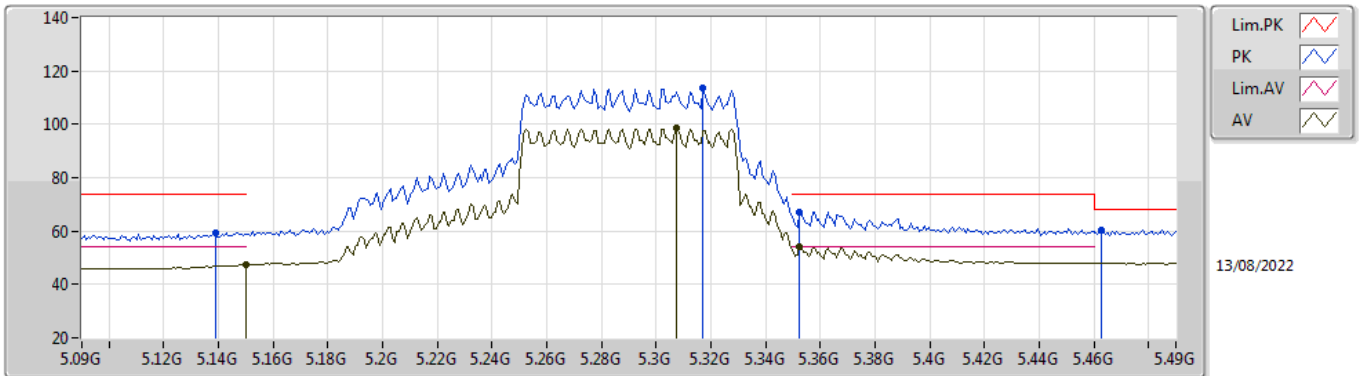

802.11ax HEW80_Nss1,(MCS0)_4TX

5290MHz_TnomVnom

EUT_V_4TX
Setting 70
03-D-K-5-10

Type	Freq (Hz)	Level (dBuV/m)	Limit (dBuV/m)	Margin (dB)	Raw (dBuV)	Dist (m)	Condition	Azimuth (°)	Height (m)	Comment	AF (dB)	CL (dB)	PA (dB)
PK	5.1388G	59.33	74.00	-14.67	53.06	3	Vertical	32	1.57	-	33.98	7.17	34.88
AV	5.15G	47.30	54.00	-6.70	41.01	3	Vertical	32	1.57	-	34.00	7.17	34.88
PK	5.3172G	113.69	Inf	-Inf	106.86	3	Vertical	32	1.57	-	34.50	7.20	34.87
AV	5.3076G	98.85	Inf	-Inf	92.02	3	Vertical	32	1.57	-	34.50	7.20	34.87
PK	5.3524G	67.24	74.00	-6.76	60.41	3	Vertical	32	1.57	-	34.50	7.20	34.87
AV	5.3524G	53.99	54.00	-0.01	47.16	3	Vertical	32	1.57	-	34.50	7.20	34.87
PK	5.4628G	60.18	68.20	-8.02	53.25	3	Vertical	32	1.57	-	34.53	7.26	34.86