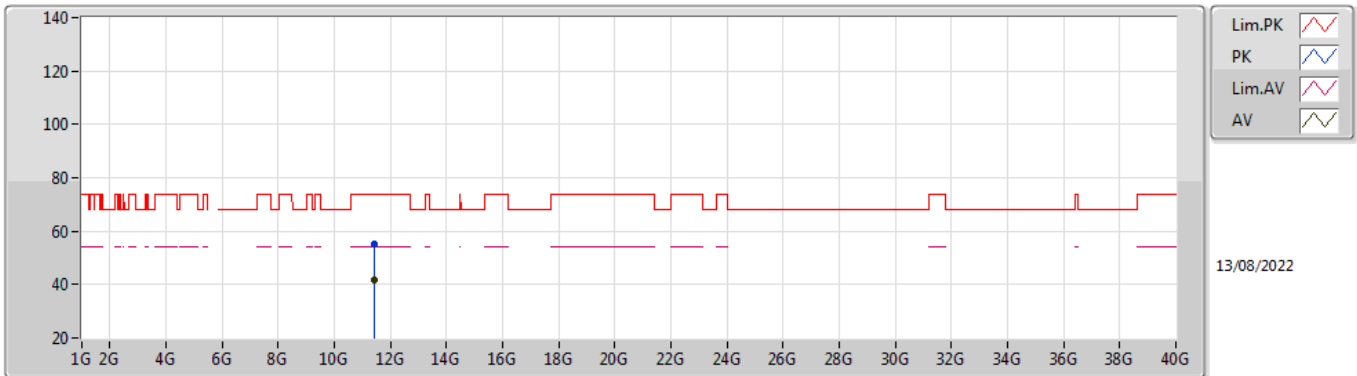

802.11ax HEW40-BF_Nss1,(MCS0)_4TX
5710MHz Straddle 5.47-5.725GHz_TnomVnom

EUT Y_4TX
Setting 99
03-D-S-5

Type	Freq (Hz)	Level (dBuV/m)	Limit (dBuV/m)	Margin (dB)	Raw (dBuV)	Dist (m)	Condition	Azimuth (°)	Height (m)	Comment	AF (dB)	CL (dB)	PA (dB)
PK	11.4242G	55.06	74.00	-18.94	40.35	3	Vertical	22	2.88	-	38.85	10.71	34.85
AV	11.42028G	41.55	54.00	-12.45	26.85	3	Vertical	22	2.88	-	38.84	10.71	34.85