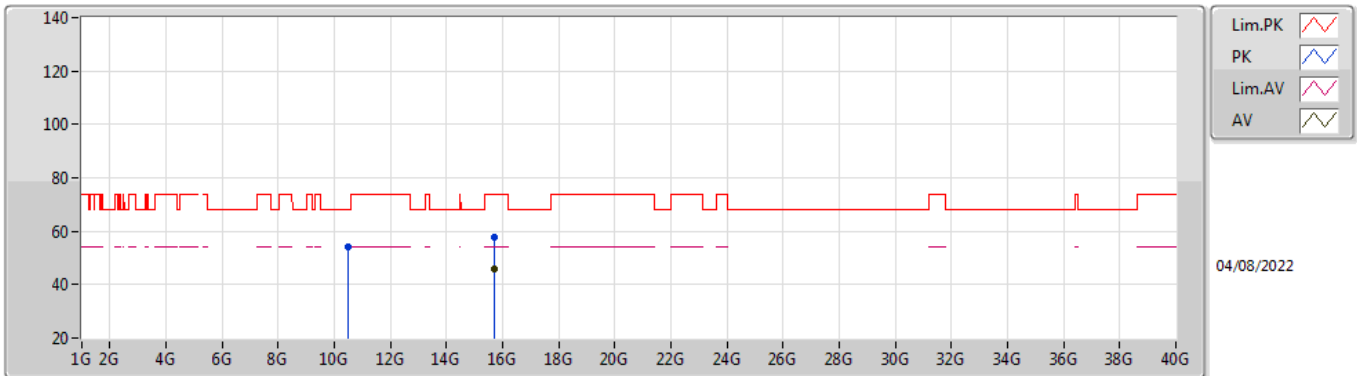

802.11ax HEW20_Nss1,(MCS0)_4TX

5240MHz_TnomVnom

EUT Y_4TX
Setting 105
02-F-G-4

Type	Freq (Hz)	Level (dBuV/m)	Limit (dBuV/m)	Margin (dB)	Raw (dBuV)	Dist (m)	Condition	Azimuth (°)	Height (m)	Comment	AF (dB)	CL (dB)	PA (dB)
PK	10.47764G	54.31	68.20	-13.89	40.07	3	Vertical	225	1.35	-	38.60	7.49	31.85
PK	15.71928G	57.75	74.00	-16.25	41.82	3	Vertical	69	1.31	-	37.50	9.87	31.44
AV	15.71904G	45.93	54.00	-8.07	30.00	3	Vertical	69	1.31	-	37.50	9.87	31.44