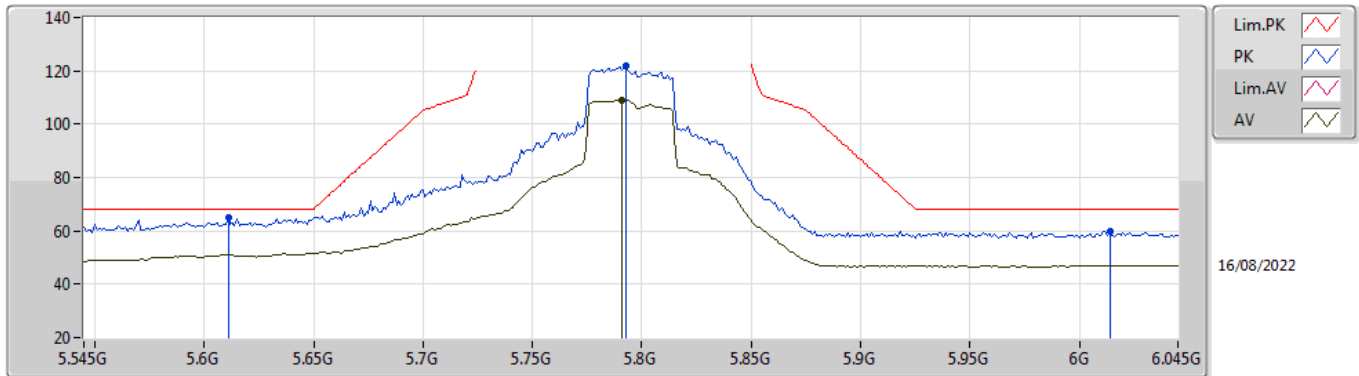

802.11ax HEW40-BF_Nss1,(MCS0)_4TX

5795MHz_TnomVnom

EUT Y_4TX
Setting 99
02-F-G-4-10

Type	Freq (Hz)	Level (dBuV/m)	Limit (dBuV/m)	Margin (dB)	Raw (dBuV)	Dist (m)	Condition	Azimuth (°)	Height (m)	Comment	AF (dB)	CL (dB)	PA (dB)
PK	5.611G	65.24	68.20	-2.96	56.56	3	Vertical	360	1.91	-	33.88	5.60	30.80
PK	5.793G	122.08	Inf	-Inf	113.62	3	Vertical	360	1.91	-	33.80	5.60	30.94
AV	5.791G	109.07	Inf	-Inf	100.61	3	Vertical	360	1.91	-	33.80	5.60	30.94
PK	6.014G	59.99	68.20	-8.21	51.06	3	Vertical	360	1.91	-	34.23	5.80	31.10