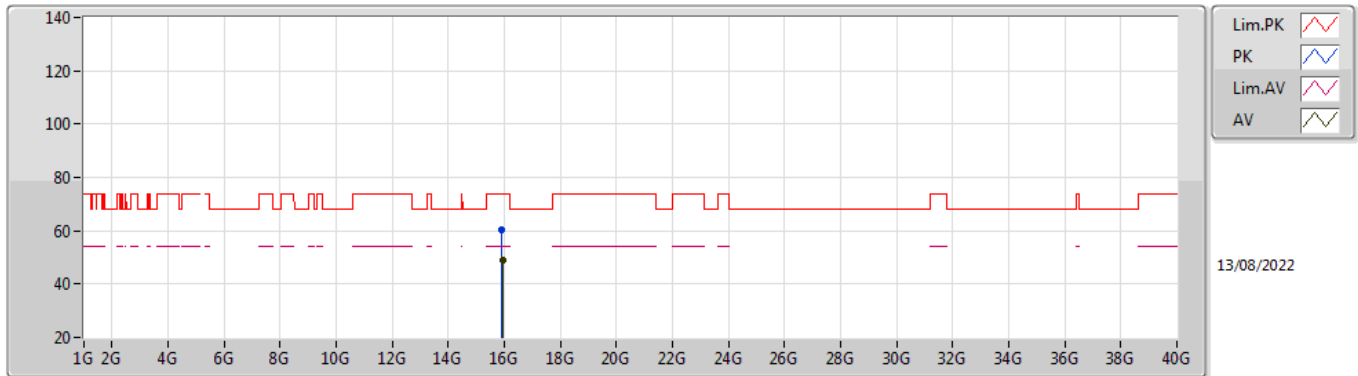

5.25-5.35GHz_802.11ax HEW40_Nss1,(MCS0)_4TX

5310MHz_TnomVnom

EUT Y_4TX
Setting 65
03-D-K-5

Type	Freq (Hz)	Level (dBuV/m)	Limit (dBuV/m)	Margin (dB)	Raw (dBuV)	Dist (m)	Condition	Azimuth (°)	Height (m)	Comment	AF (dB)	CL (dB)	PA (dB)
PK	15.92506G	60.20	74.00	-13.80	44.07	3	Horizontal	19	2.45	-	37.55	13.36	34.78
AV	15.93194G	48.93	54.00	-5.07	32.80	3	Horizontal	19	2.45	-	37.54	13.37	34.78