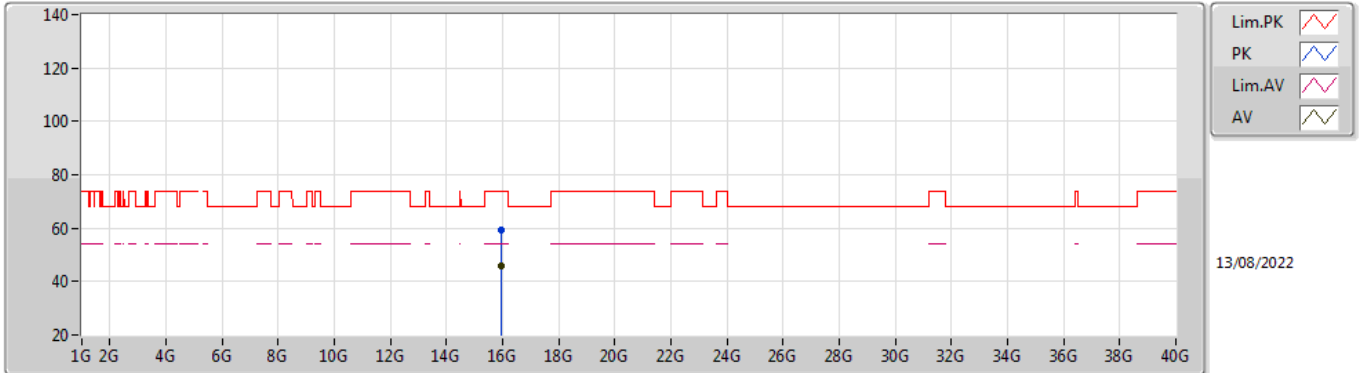

802.11ax HEW20-BF_Nss1,(MCS0)_4TX

5320MHz_TnomVnom

EUT Y_4TX
Setting 90
03-D-S-5

Type	Freq (Hz)	Level (dBuV/m)	Limit (dBuV/m)	Margin (dB)	Raw (dBuV)	Dist (m)	Condition	Azimuth (°)	Height (m)	Comment	AF (dB)	CL (dB)	PA (dB)
PK	15.95644G	59.53	74.00	-14.47	43.46	3	Horizontal	207	1.69	-	37.49	13.38	34.80
AV	15.95964G	46.01	54.00	-7.99	29.95	3	Horizontal	207	1.69	-	37.48	13.38	34.80