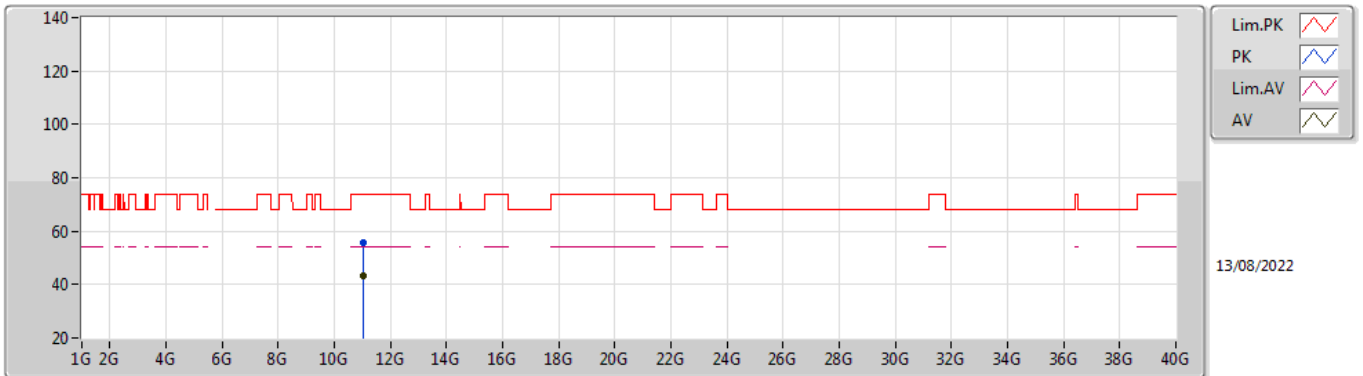

802.11ax HEW40_Nss1,(MCS0)_4TX

5510MHz_TnomVnom

EUT Y_4TX
Setting 71
03-D-K-5

Type	Freq (Hz)	Level (dBuV/m)	Limit (dBuV/m)	Margin (dB)	Raw (dBuV)	Dist (m)	Condition	Azimuth (°)	Height (m)	Comment	AF (dB)	CL (dB)	PA (dB)
PK	11.02094G	55.68	74.00	-18.32	41.38	3	Vertical	185	2.45	-	38.42	10.65	34.77
AV	11.01628G	43.08	54.00	-10.92	28.78	3	Vertical	185	2.45	-	38.42	10.65	34.77