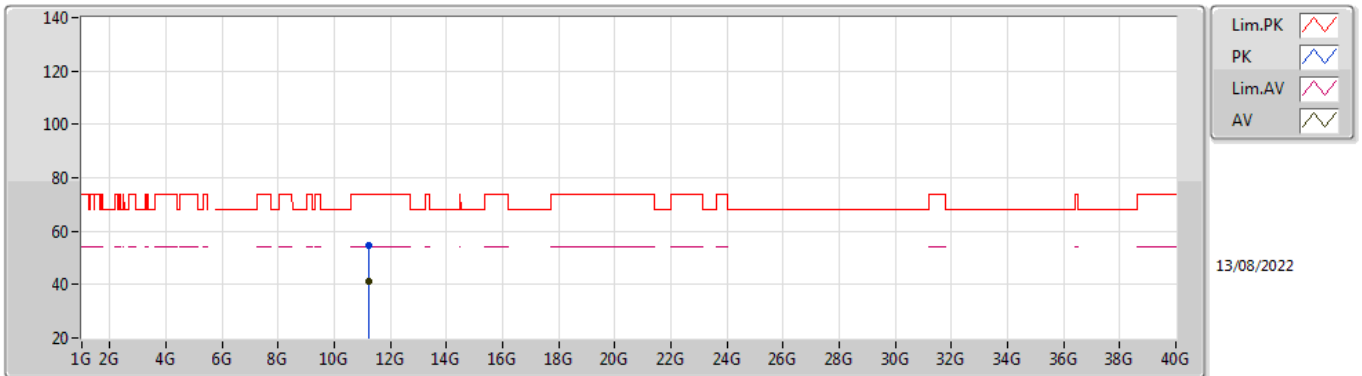

802.11ax HEW80-BF_Nss1,(MCS0)_4TX

5610MHz_TnomVnom

EUT Y_4TX
Setting 90
03-D-S-5

Type	Freq (Hz)	Level (dBuV/m)	Limit (dBuV/m)	Margin (dB)	Raw (dBuV)	Dist (m)	Condition	Azimuth (°)	Height (m)	Comment	AF (dB)	CL (dB)	PA (dB)
PK	11.21508G	54.59	74.00	-19.41	40.10	3	Vertical	142	2.07	-	38.62	10.68	34.81
AV	11.2163G	41.01	54.00	-12.99	26.52	3	Vertical	142	2.07	-	38.62	10.68	34.81