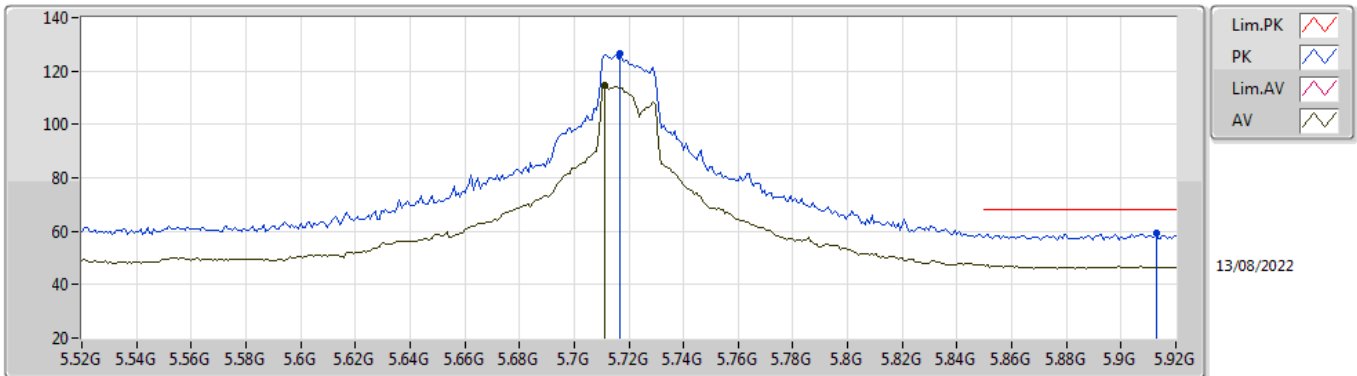

802.11ax HEW20-BF_Nss1,(MCS0)_4TX
5720MHz Straddle 5.47-5.725GHz_TnomVnom

EUT Y_4TX
Setting 100
03-D-5-5-10

Type	Freq (Hz)	Level (dBuV/m)	Limit (dBuV/m)	Margin (dB)	Raw (dBuV)	Dist (m)	Condition	Azimuth (°)	Height (m)	Comment	AF (dB)	CL (dB)	PA (dB)
PK	5.7168G	126.57	Inf	-Inf	119.81	3	Horizontal	0	2.50	-	34.27	7.40	34.91
AV	5.7112G	114.54	Inf	-Inf	107.77	3	Horizontal	0	2.50	-	34.28	7.40	34.91
PK	5.9128G	59.24	68.20	-8.96	52.03	3	Horizontal	0	2.50	-	34.65	7.51	34.95