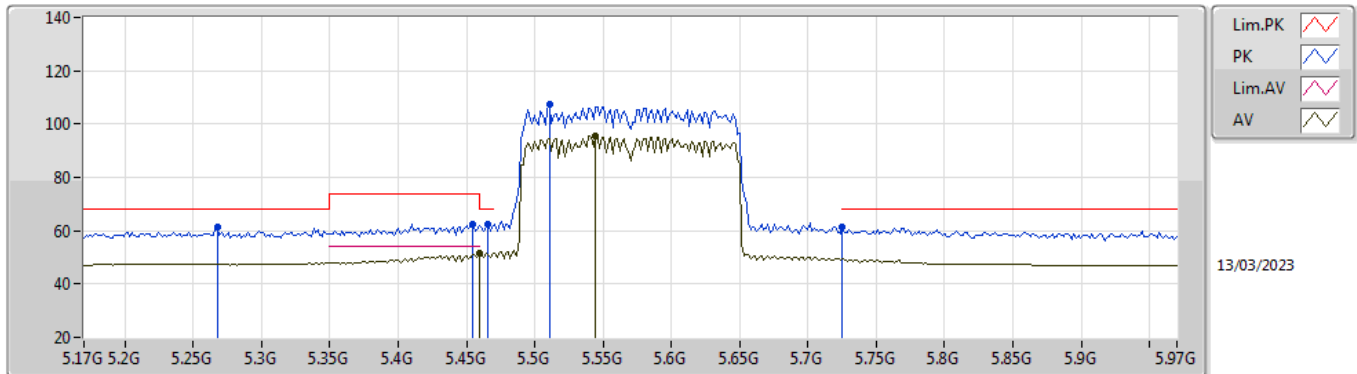

5.47-5.725GHz_802.11ax HEW160_Nss1,(MCS0)_4TX

5570MHz_TnomVnom

EUT_Y_4TX
Setting 61
02-F-G-5-10

Type	Freq (Hz)	Level (dBuV/m)	Limit (dBuV/m)	Margin (dB)	Raw (dBuV)	Dist (m)	Condition	Azimuth (°)	Height (m)	Comment	AF (dB)	CL (dB)	PA (dB)
PK	5.2676G	61.17	68.20	-7.03	52.32	3	Horizontal	350	1.94	-	33.74	5.83	30.72
PK	5.4548G	62.58	74.00	-11.42	53.35	3	Horizontal	350	1.94	-	34.00	5.95	30.72
AV	5.4596G	51.43	54.00	-2.57	42.19	3	Horizontal	350	1.94	-	34.00	5.96	30.72
PK	5.466G	62.57	68.20	-5.63	53.32	3	Horizontal	350	1.94	-	34.00	5.97	30.72
PK	5.5108G	107.31	Inf	-Inf	98.03	3	Horizontal	350	1.94	-	34.00	6.01	30.73
AV	5.5444G	95.70	Inf	-Inf	86.41	3	Horizontal	350	1.94	-	34.00	6.04	30.75
PK	5.7252G	61.49	68.20	-6.71	52.43	3	Horizontal	350	1.94	-	33.85	6.10	30.89