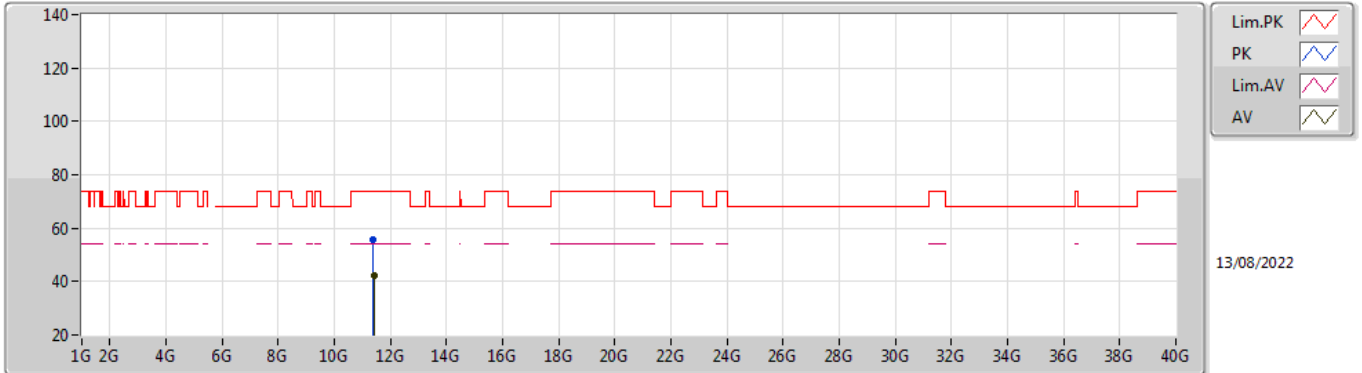

802.11ax HEW20-BF_Nss1,(MCS0)_4TX

5700MHz_TnomVnom

EUT Y_4TX
Setting 63
03-D-S-5

Type	Freq (Hz)	Level (dBuV/m)	Limit (dBuV/m)	Margin (dB)	Raw (dBuV)	Dist (m)	Condition	Azimuth (°)	Height (m)	Comment	AF (dB)	CL (dB)	PA (dB)
PK	11.40074G	55.82	74.00	-18.18	41.15	3	Horizontal	279	1.59	-	38.80	10.71	34.84
AV	11.4048G	42.09	54.00	-11.91	27.41	3	Horizontal	279	1.59	-	38.81	10.71	34.84