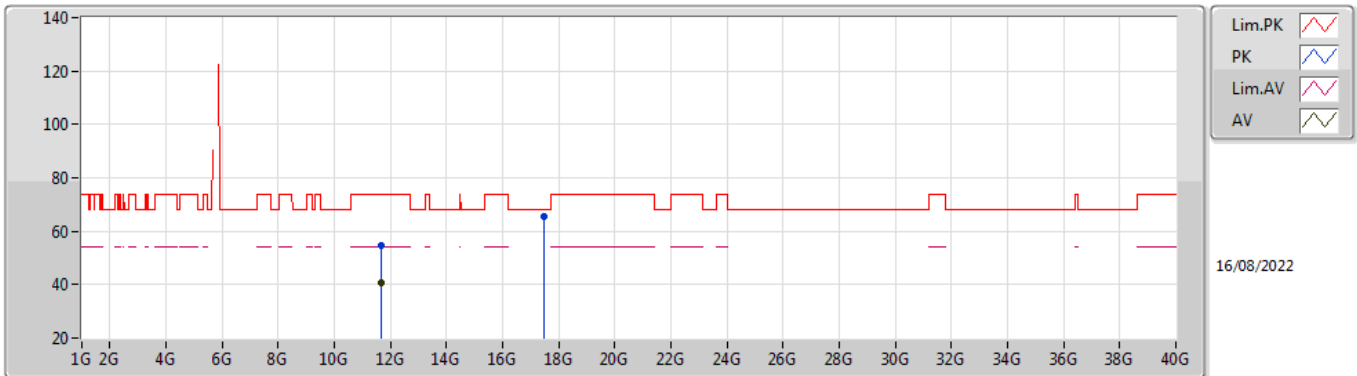

802.11ax HEW20-BF_Nss1,(MCS0)_4TX

5825MHz_TnomVnom

EUT Y_4TX
Setting 102
02-F-G-4

Type	Freq (Hz)	Level (dBuV/m)	Limit (dBuV/m)	Margin (dB)	Raw (dBuV)	Dist (m)	Condition	Azimuth (°)	Height (m)	Comment	AF (dB)	CL (dB)	PA (dB)
PK	11.65416G	54.42	74.00	-19.58	39.26	3	Vertical	340	1.67	-	39.41	7.96	32.21
AV	11.64804G	40.88	54.00	-13.12	25.73	3	Vertical	340	1.67	-	39.40	7.96	32.21
PK	17.48436G	65.72	68.20	-2.48	41.42	3	Vertical	190	2.86	-	43.77	10.74	30.21