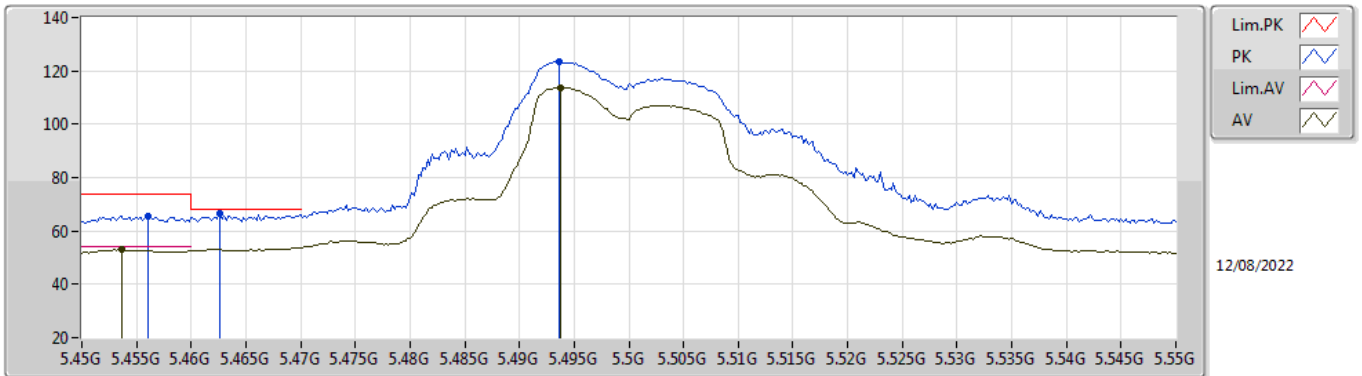

802.11a_Nss1,(6Mbps)_4TX

5500MHz_TnomVnom

EUT Y_4TX
Setting 90
03-D-K-5-10

Type	Freq (Hz)	Level (dBuV/m)	Limit (dBuV/m)	Margin (dB)	Raw (dBuV)	Dist (m)	Condition	Azimuth (°)	Height (m)	Comment	AF (dB)	CL (dB)	PA (dB)
PK	5.456G	65.57	74.00	-8.43	58.66	3	Horizontal	9	1.49	-	34.51	7.26	34.86
AV	5.4536G	53.02	54.00	-0.98	46.12	3	Horizontal	9	1.49	-	34.51	7.25	34.86
PK	5.4626G	66.68	68.20	-1.52	59.75	3	Horizontal	9	1.49	-	34.53	7.26	34.86
PK	5.4936G	123.45	Inf	-Inf	116.43	3	Horizontal	9	1.49	-	34.59	7.29	34.86
AV	5.4938G	113.63	Inf	-Inf	106.61	3	Horizontal	9	1.49	-	34.59	7.29	34.86