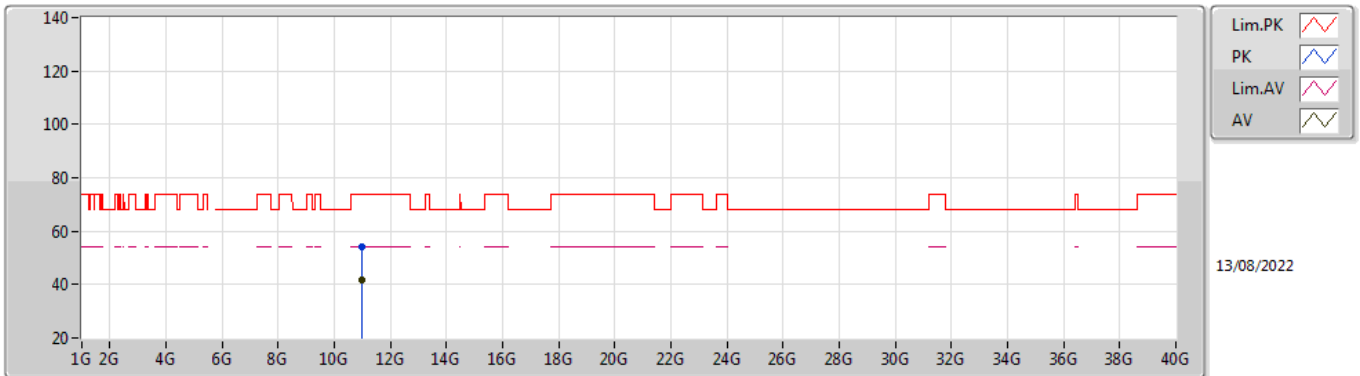

802.11ax HEW20-BF_Nss1,(MCS0)_4TX

5500MHz_TnomVnom

EUT Y_4TX
Setting 91
03-D-S-5

Type	Freq (Hz)	Level (dBuV/m)	Limit (dBuV/m)	Margin (dB)	Raw (dBuV)	Dist (m)	Condition	Azimuth (°)	Height (m)	Comment	AF (dB)	CL (dB)	PA (dB)
PK	11.0048G	54.39	74.00	-19.61	40.11	3	Vertical	280	1.58	-	38.40	10.65	34.77
AV	11.00024G	41.47	54.00	-12.53	27.19	3	Vertical	280	1.58	-	38.40	10.65	34.77