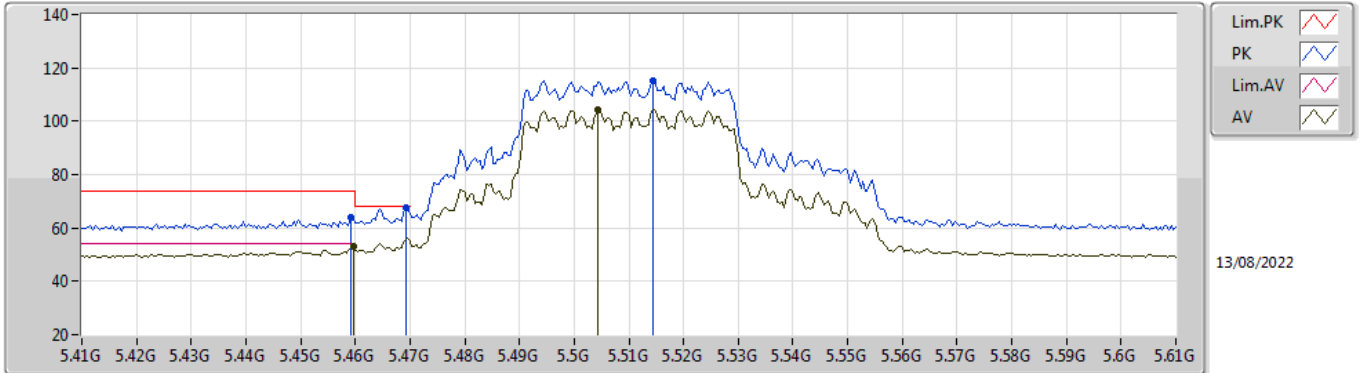

802.11ax HEW40_Nss1,(MCS0)_4TX

5510MHz_TnomVnom

EUT Y_4TX
Setting 71
03-D-K-5-10

Type	Freq (Hz)	Level (dBuV/m)	Limit (dBuV/m)	Margin (dB)	Raw (dBuV)	Dist (m)	Condition	Azimuth (°)	Height (m)	Comment	AF (dB)	CL (dB)	PA (dB)
PK	5.4592G	64.18	74.00	-9.82	57.26	3	Vertical	42	1.61	-	34.52	7.26	34.86
AV	5.4596G	53.23	54.00	-0.77	46.31	3	Vertical	42	1.61	-	34.52	7.26	34.86
PK	5.4692G	67.66	68.20	-0.54	60.71	3	Vertical	42	1.61	-	34.54	7.27	34.86
PK	5.5144G	114.96	Inf	-Inf	107.91	3	Vertical	42	1.61	-	34.60	7.31	34.86
AV	5.5044G	104.29	Inf	-Inf	97.25	3	Vertical	42	1.61	-	34.60	7.30	34.86