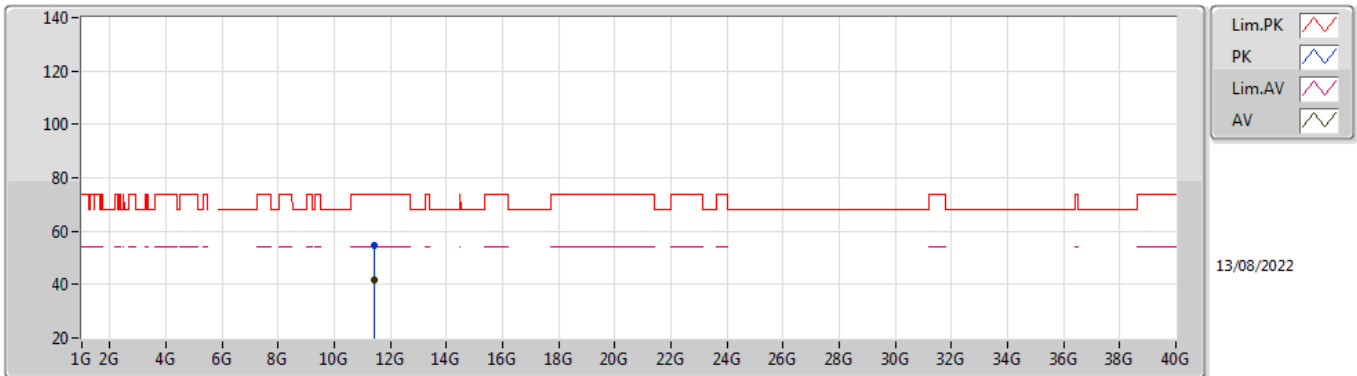

802.11ax HEW20-BF_Nss1,(MCS0)_4TX
5720MHz Straddle 5.47-5.725GHz_TnomVnom

EUT Y_4TX
Setting 100
03-D-S-5

Type	Freq (Hz)	Level (dBuV/m)	Limit (dBuV/m)	Margin (dB)	Raw (dBuV)	Dist (m)	Condition	Azimuth (°)	Height (m)	Comment	AF (dB)	CL (dB)	PA (dB)
PK	11.43932G	54.74	74.00	-19.26	39.99	3	Vertical	106	2.61	-	38.88	10.72	34.85
AV	11.44222G	41.92	54.00	-12.08	27.17	3	Vertical	106	2.61	-	38.88	10.72	34.85