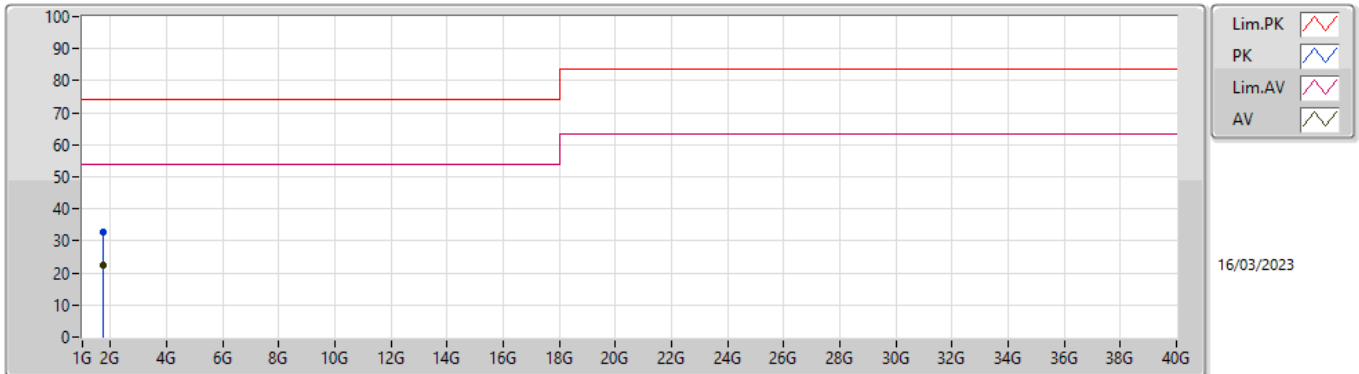

Mode 1

Type	Freq (Hz)	Level (dBuV/m)	Limit (dBuV/m)	Margin (dB)	Factor (dB/m)	Dist (m)	Condition	Azimuth (°)	Height (m)	Comment	Raw (dBuV/m)	AF (dB/m)	CL (dB)	PA (dB)
PK	1.74127G	32.77	74.00	-41.23	-7.54	3	Horizontal	221	1.50	-	40.31	25.13	3.74	36.41
AV	1.75864G	22.49	54.00	-31.51	-7.45	3	Horizontal	221	1.50	"Worst"	29.94	25.20	3.76	36.41