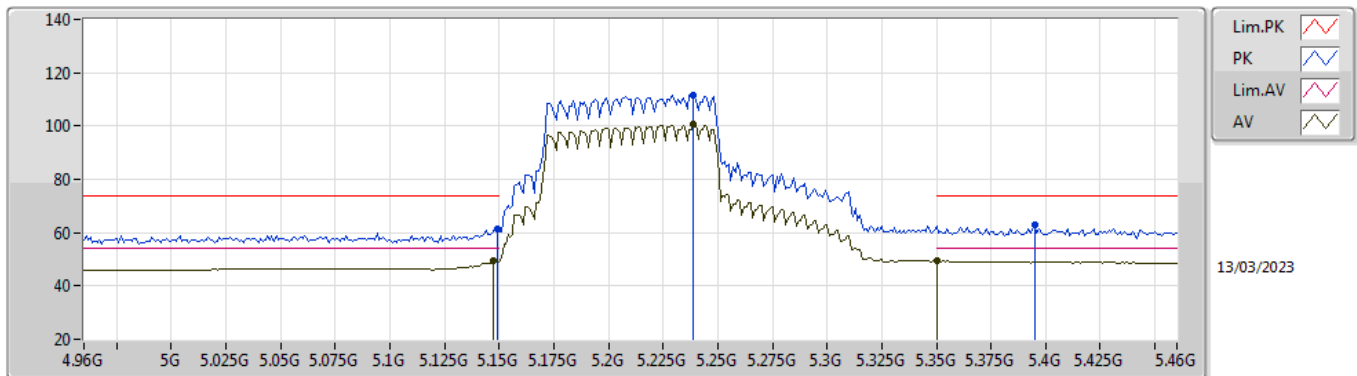

5.15-5.25GHz_802.11ax HEW80_Nss1,(MCS0)_4TX

5210MHz_TnomVnom

EUT_Y_4TX
Setting 69
02-F-G-5-10

Type	Freq (Hz)	Level (dBuV/m)	Limit (dBuV/m)	Margin (dB)	Raw (dBuV)	Dist (m)	Condition	Azimuth (°)	Height (m)	Comment	AF (dB)	CL (dB)	PA (dB)
PK	5.149G	61.30	74.00	-12.70	52.66	3	Vertical	41	1.80	-	33.60	5.77	30.73
AV	5.147G	49.74	54.00	-4.26	41.11	3	Vertical	41	1.80	-	33.59	5.77	30.73
PK	5.239G	111.67	Inf	-Inf	102.88	3	Vertical	41	1.80	-	33.70	5.82	30.73
AV	5.239G	100.71	Inf	-Inf	91.92	3	Vertical	41	1.80	-	33.70	5.82	30.73
PK	5.395G	62.91	74.00	-11.09	53.74	3	Vertical	41	1.80	-	33.99	5.90	30.72
AV	5.35G	49.39	54.00	-4.61	40.33	3	Vertical	41	1.80	-	33.90	5.88	30.72