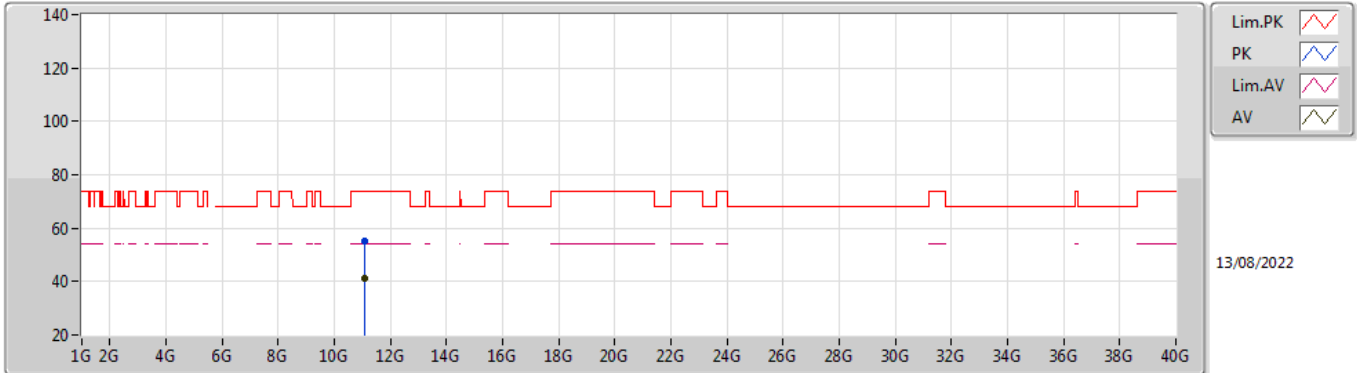

802.11ax HEW80-BF_Nss1,(MCS0)_4TX

5530MHz_TnomVnom

EUT Y_4TX
Setting 86
03-D-S-5

Type	Freq (Hz)	Level (dBuV/m)	Limit (dBuV/m)	Margin (dB)	Raw (dBuV)	Dist (m)	Condition	Azimuth (°)	Height (m)	Comment	AF (dB)	CL (dB)	PA (dB)
PK	11.05908G	54.96	74.00	-19.04	40.62	3	Vertical	23	1.40	-	38.46	10.66	34.78
AV	11.05764G	41.09	54.00	-12.91	26.75	3	Vertical	23	1.40	-	38.46	10.66	34.78