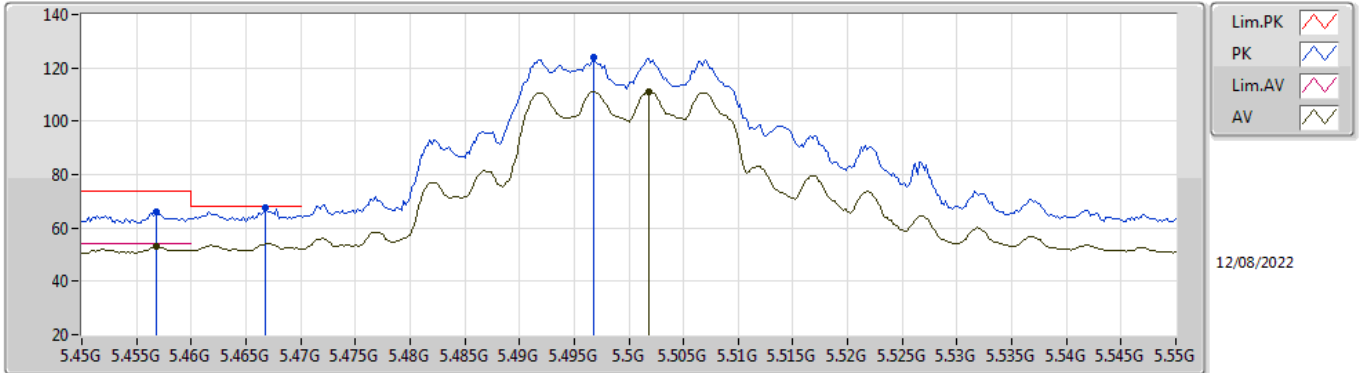

802.11ax HEW20_Nss1,(MCS0)_4TX

5500MHz_TnomVnom

EUT Y_4TX
Setting 85
03-D-K-5-10

Type	Freq (Hz)	Level (dBuV/m)	Limit (dBuV/m)	Margin (dB)	Raw (dBuV)	Dist (m)	Condition	Azimuth (°)	Height (m)	Comment	AF (dB)	CL (dB)	PA (dB)
PK	5.4568G	65.82	74.00	-8.18	58.91	3	Horizontal	8	1.44	-	34.51	7.26	34.86
AV	5.4568G	53.09	54.00	-0.91	46.18	3	Horizontal	8	1.44	-	34.51	7.26	34.86
PK	5.4668G	67.35	68.20	-0.85	60.41	3	Horizontal	8	1.44	-	34.53	7.27	34.86
PK	5.4968G	124.06	Inf	-Inf	117.03	3	Horizontal	8	1.44	-	34.59	7.30	34.86
AV	5.5018G	111.04	Inf	-Inf	104.00	3	Horizontal	8	1.44	-	34.60	7.30	34.86