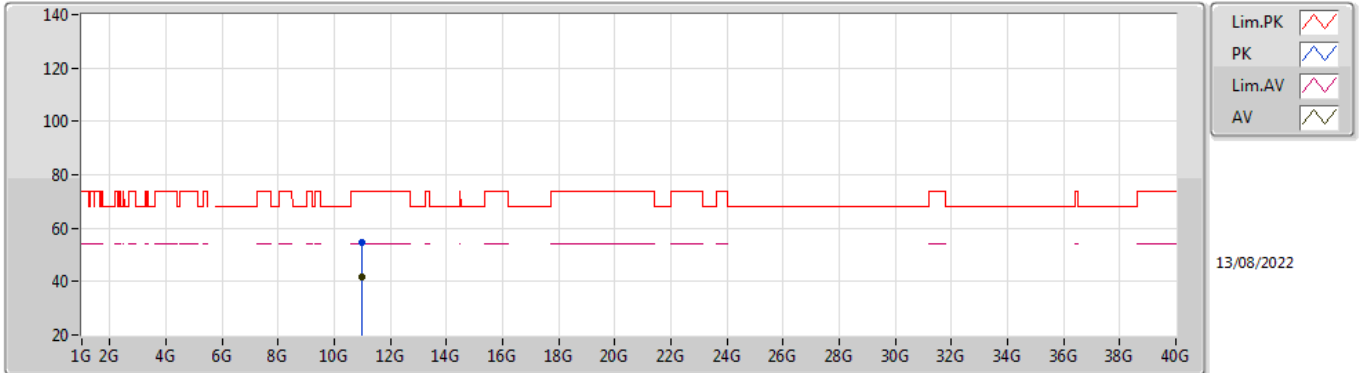

802.11ax HEW20-BF_Nss1,(MCS0)_4TX

5500MHz_TnomVnom

EUT Y_4TX
Setting 91
03-D-S-5

Type	Freq (Hz)	Level (dBuV/m)	Limit (dBuV/m)	Margin (dB)	Raw (dBuV)	Dist (m)	Condition	Azimuth (°)	Height (m)	Comment	AF (dB)	CL (dB)	PA (dB)
PK	10.99592G	54.76	74.00	-19.24	40.47	3	Horizontal	16	2.44	-	38.40	10.65	34.76
AV	11.00082G	41.47	54.00	-12.53	27.19	3	Horizontal	16	2.44	-	38.40	10.65	34.77