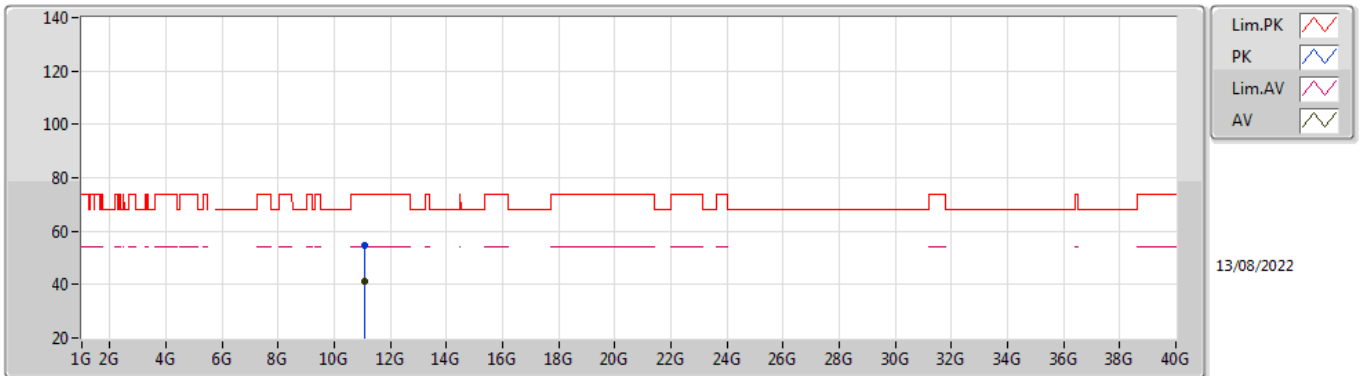

802.11ax HEW80-BF_Nss1,(MCS0)_4TX

5530MHz_TnomVnom

EUT Y_4TX
Setting 86
03-D-S-5

Type	Freq (Hz)	Level (dBuV/m)	Limit (dBuV/m)	Margin (dB)	Raw (dBuV)	Dist (m)	Condition	Azimuth (°)	Height (m)	Comment	AF (dB)	CL (dB)	PA (dB)
PK	11.0574G	54.71	74.00	-19.29	40.37	3	Horizontal	171	2.44	-	38.46	10.66	34.78
AV	11.0584G	41.07	54.00	-12.93	26.73	3	Horizontal	171	2.44	-	38.46	10.66	34.78