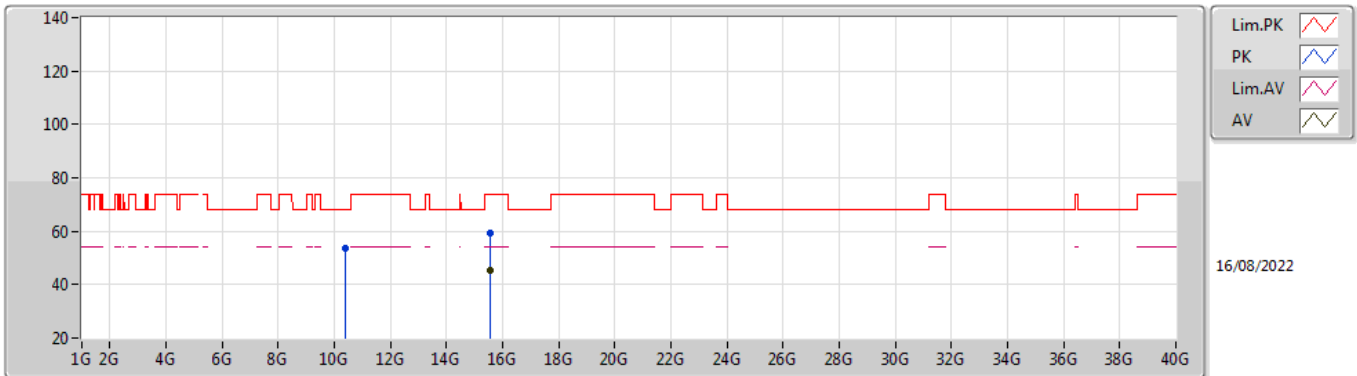

802.11ax HEW40-BF_Nss1,(MCS0)_4TX

5190MHz_TnomVnom

EUT Y_4TX
Setting 86
02-F-G-4

Type	Freq (Hz)	Level (dBuV/m)	Limit (dBuV/m)	Margin (dB)	Raw (dBuV)	Dist (m)	Condition	Azimuth (°)	Height (m)	Comment	AF (dB)	CL (dB)	PA (dB)
PK	10.387G	53.82	68.20	-14.38	39.59	3	Horizontal	221	2.65	-	38.61	7.45	31.83
PK	15.5686G	59.26	74.00	-14.74	43.13	3	Horizontal	152	2.58	-	37.69	9.81	31.37
AV	15.5604G	45.24	54.00	-8.76	29.06	3	Horizontal	152	2.58	-	37.74	9.80	31.36