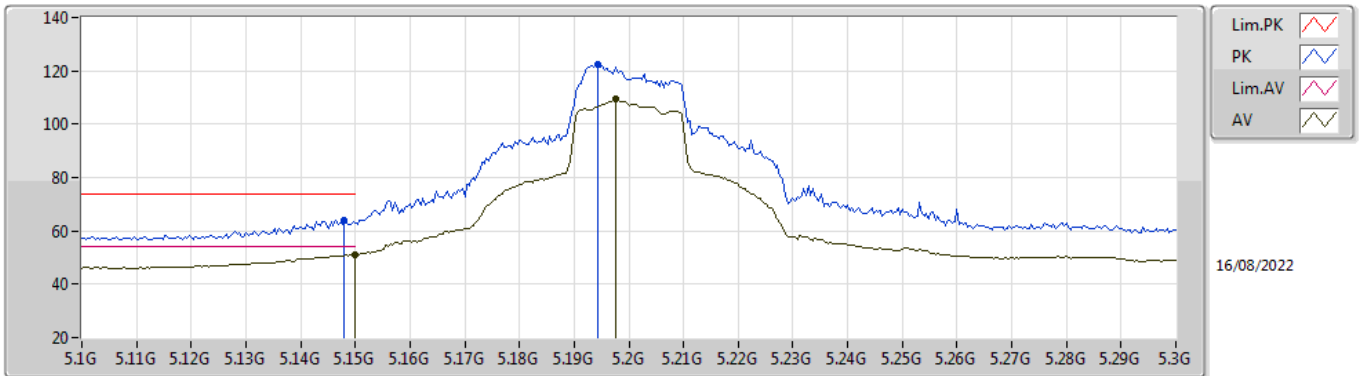

802.11ax HEW20-BF_Nss1,(MCS0)_4TX

5200MHz_TnomVnom

EUT Y_4TX
Setting 95
02-F-G-4-10

Type	Freq (Hz)	Level (dBuV/m)	Limit (dBuV/m)	Margin (dB)	Raw (dBuV)	Dist (m)	Condition	Azimuth (°)	Height (m)	Comment	AF (dB)	CL (dB)	PA (dB)
PK	5.148G	64.05	74.00	-9.95	55.93	3	Horizontal	356	1.80	-	33.60	5.25	30.73
AV	5.15G	51.06	54.00	-2.94	42.94	3	Horizontal	356	1.80	-	33.60	5.25	30.73
PK	5.1944G	122.50	Inf	-Inf	114.25	3	Horizontal	356	1.80	-	33.69	5.29	30.73
AV	5.1976G	109.23	Inf	-Inf	100.96	3	Horizontal	356	1.80	-	33.70	5.30	30.73