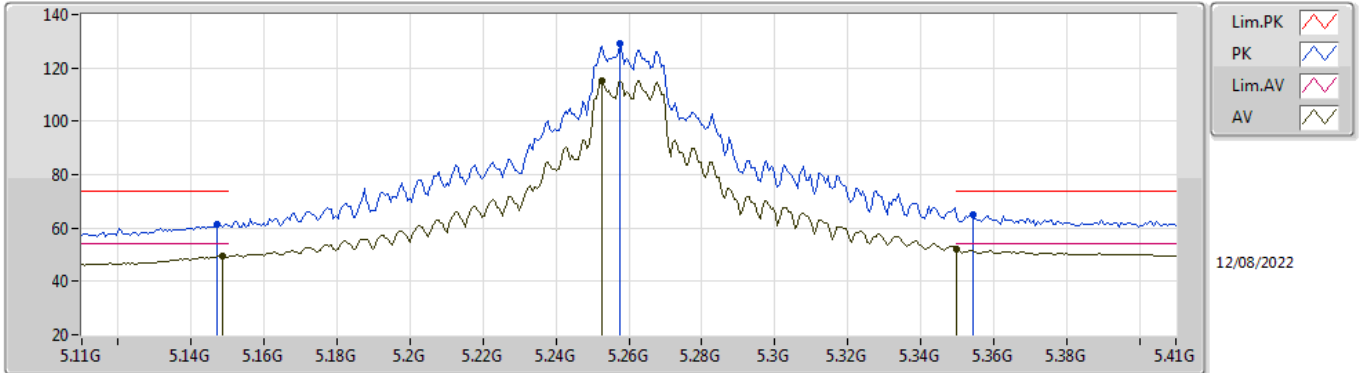

802.11ax HEW20_Nss1,(MCS0)_4TX

5260MHz_TnomVnom

EUT Y_4TX
Setting 105
03-D-K-5-10

Type	Freq (Hz)	Level (dBuV/m)	Limit (dBuV/m)	Margin (dB)	Raw (dBuV)	Dist (m)	Condition	Azimuth (°)	Height (m)	Comment	AF (dB)	CL (dB)	PA (dB)
PK	5.1472G	61.59	74.00	-12.41	55.31	3	Vertical	34	1.45	-	33.99	7.17	34.88
AV	5.1484G	49.48	54.00	-4.52	43.19	3	Vertical	34	1.45	-	34.00	7.17	34.88
PK	5.2576G	129.02	Inf	-Inf	122.27	3	Vertical	34	1.45	-	34.42	7.20	34.87
AV	5.2528G	115.26	Inf	-Inf	108.52	3	Vertical	34	1.45	-	34.41	7.20	34.87
PK	5.3542G	65.25	74.00	-8.75	58.41	3	Vertical	34	1.45	-	34.51	7.20	34.87
AV	5.35G	52.22	54.00	-1.78	45.39	3	Vertical	34	1.45	-	34.50	7.20	34.87