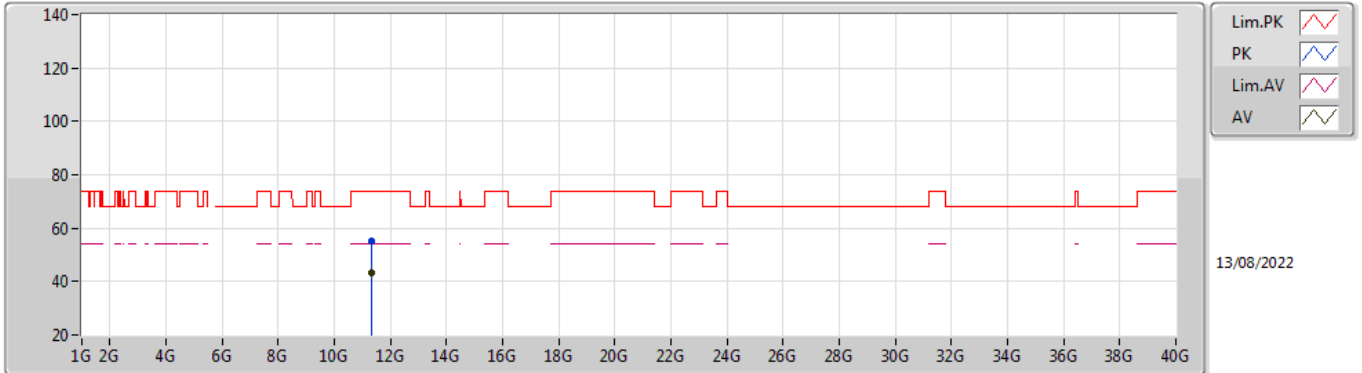

802.11ax HEW40_Nss1,(MCS0)_4TX

5670MHz_TnomVnom

EUT Y_4TX
Setting 77
03-D-K-5

Type	Freq (Hz)	Level (dBuV/m)	Limit (dBuV/m)	Margin (dB)	Raw (dBuV)	Dist (m)	Condition	Azimuth (°)	Height (m)	Comment	AF (dB)	CL (dB)	PA (dB)
PK	11.34342G	55.22	74.00	-18.78	40.61	3	Horizontal	168	1.10	-	38.74	10.70	34.83
AV	11.3441G	43.52	54.00	-10.48	28.91	3	Horizontal	168	1.10	-	38.74	10.70	34.83