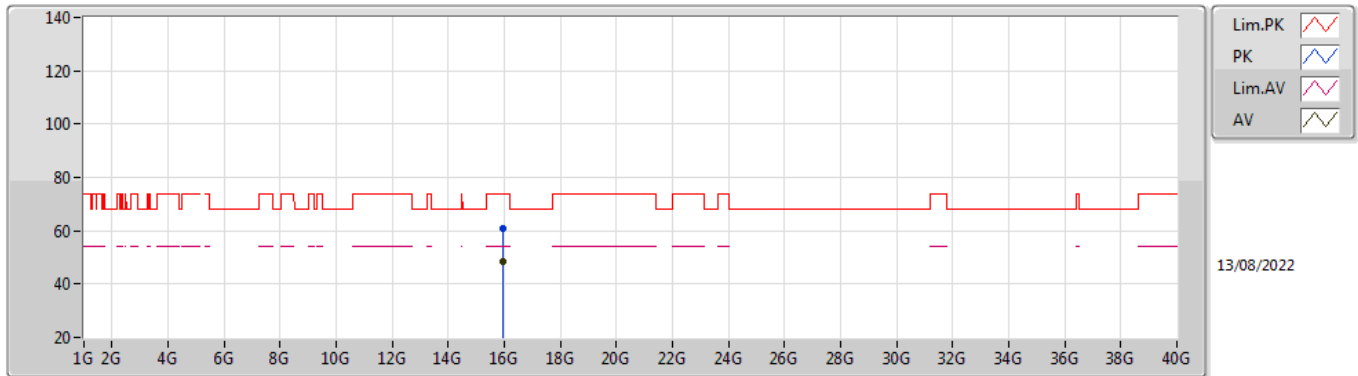

5.25-5.35GHz_802.11ax HEW40_Nss1,(MCS0)_4TX

5310MHz_TnomVnom

EUT Y_4TX
Setting 65
03-D-K-5

Type	Freq (Hz)	Level (dBuV/m)	Limit (dBuV/m)	Margin (dB)	Raw (dBuV)	Dist (m)	Condition	Azimuth (°)	Height (m)	Comment	AF (dB)	CL (dB)	PA (dB)
PK	15.9282G	60.88	74.00	-13.12	44.76	3	Vertical	349	2.26	-	37.54	13.36	34.78
AV	15.93128G	48.47	54.00	-5.53	32.34	3	Vertical	349	2.26	-	37.54	13.37	34.78