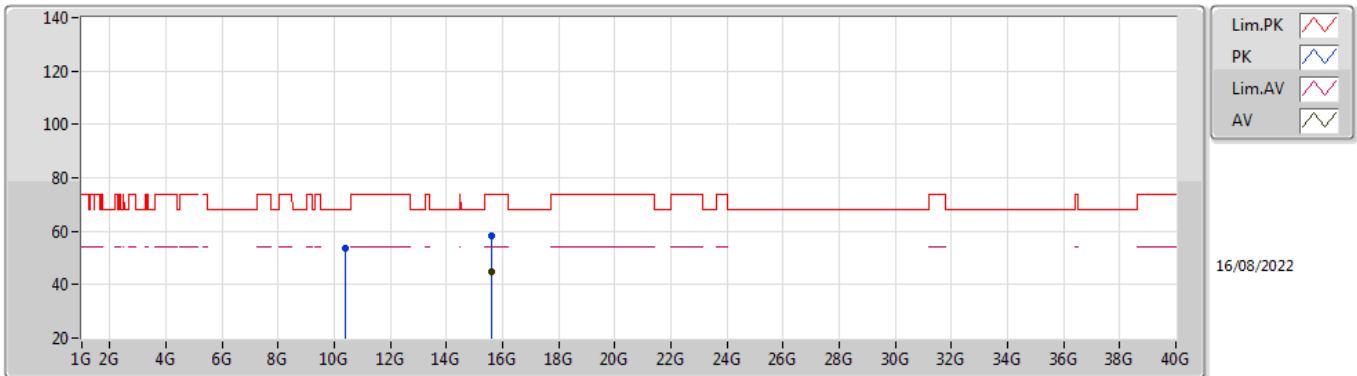

802.11ax HEW80-BF_Nss1,(MCS0)_4TX

5210MHz_TnomVnom

EUT Y_4TX
Setting 80
02-F-G-4

Type	Freq (Hz)	Level (dBuV/m)	Limit (dBuV/m)	Margin (dB)	Raw (dBuV)	Dist (m)	Condition	Azimuth (°)	Height (m)	Comment	AF (dB)	CL (dB)	PA (dB)
PK	10.41548G	53.59	68.20	-14.61	39.36	3	Vertical	121	1.44	-	38.60	7.47	31.84
PK	15.62256G	58.49	74.00	-15.51	42.55	3	Vertical	347	2.58	-	37.50	9.83	31.39
AV	15.62108G	45.08	54.00	-8.92	29.14	3	Vertical	347	2.58	-	37.50	9.83	31.39