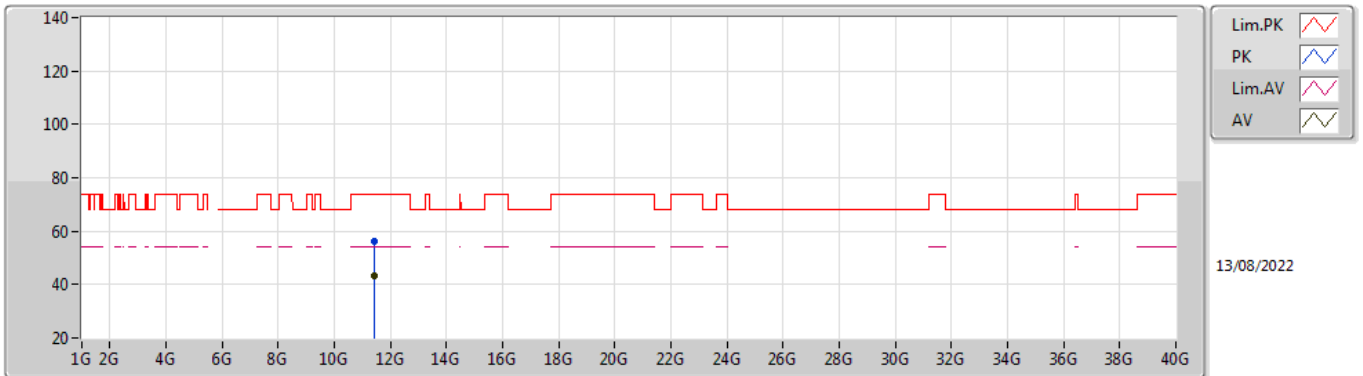

802.11ax HEW40_Nss1,(MCS0)_4TX

5710MHz Straddle 5.47-5.725GHz_TnomVnom

EUT Y_4TX
Setting 99
03-D-K-5

Type	Freq (Hz)	Level (dBuV/m)	Limit (dBuV/m)	Margin (dB)	Raw (dBuV)	Dist (m)	Condition	Azimuth (°)	Height (m)	Comment	AF (dB)	CL (dB)	PA (dB)
PK	11.41816G	56.00	74.00	-18.00	41.30	3	Vertical	131	1.66	-	38.84	10.71	34.85
AV	11.4243G	43.43	54.00	-10.57	28.72	3	Vertical	131	1.66	-	38.85	10.71	34.85