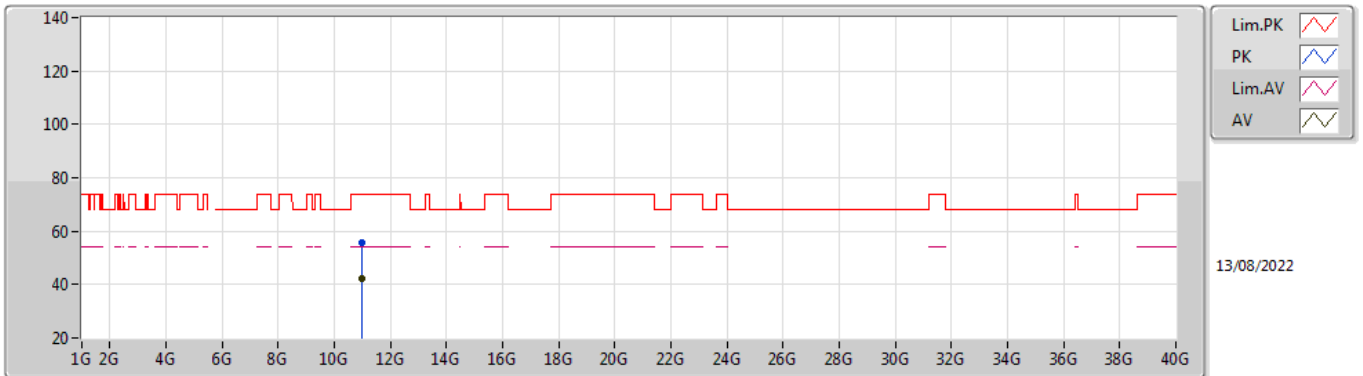

802.11ax HEW20_Nss1,(MCS0)_4TX

5500MHz_TnomVnom

EUT Y_4TX
Setting 85
03-D-K-5

Type	Freq (Hz)	Level (dBuV/m)	Limit (dBuV/m)	Margin (dB)	Raw (dBuV)	Dist (m)	Condition	Azimuth (°)	Height (m)	Comment	AF (dB)	CL (dB)	PA (dB)
PK	11.00098G	55.56	74.00	-18.44	41.28	3	Horizontal	86	2.33	-	38.40	10.65	34.77
AV	10.99596G	42.07	54.00	-11.93	27.78	3	Horizontal	86	2.33	-	38.40	10.65	34.76