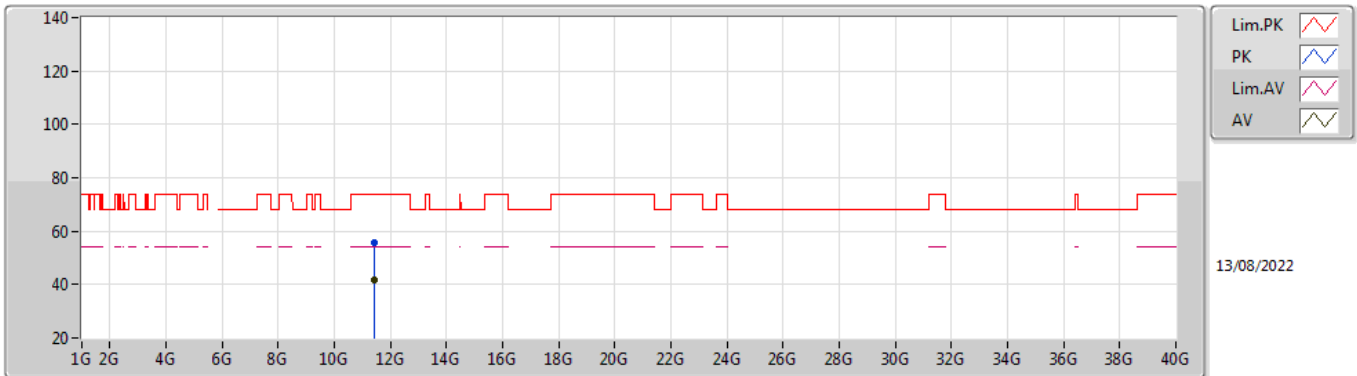

802.11ax HEW40-BF_Nss1,(MCS0)_4TX
5710MHz Straddle 5.47-5.725GHz_TnomVnom

EUT Y_4TX
Setting 99
03-D-S-5

Type	Freq (Hz)	Level (dBuV/m)	Limit (dBuV/m)	Margin (dB)	Raw (dBuV)	Dist (m)	Condition	Azimuth (°)	Height (m)	Comment	AF (dB)	CL (dB)	PA (dB)
PK	11.417G	55.65	74.00	-18.35	40.96	3	Horizontal	54	1.16	-	38.83	10.71	34.85
AV	11.4171G	41.47	54.00	-12.53	26.78	3	Horizontal	54	1.16	-	38.83	10.71	34.85