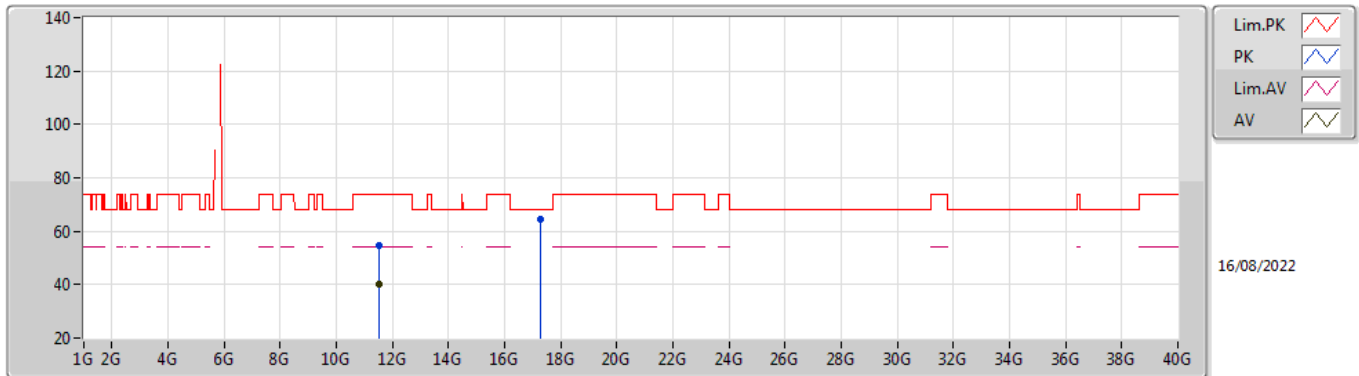

802.11ax HEW40-BF_Nss1,(MCS0)_4TX

5755MHz_TnomVnom

EUT Y_4TX
Setting 98
02-F-G-4

Type	Freq (Hz)	Level (dBuV/m)	Limit (dBuV/m)	Margin (dB)	Raw (dBuV)	Dist (m)	Condition	Azimuth (°)	Height (m)	Comment	AF (dB)	CL (dB)	PA (dB)
PK	11.51556G	54.48	74.00	-19.52	39.65	3	Vertical	156	2.60	-	39.05	7.91	32.13
AV	11.51772G	40.36	54.00	-13.64	25.53	3	Vertical	156	2.60	-	39.05	7.91	32.13
PK	17.25564G	64.66	68.20	-3.54	41.98	3	Vertical	143	1.41	-	42.28	10.63	30.23