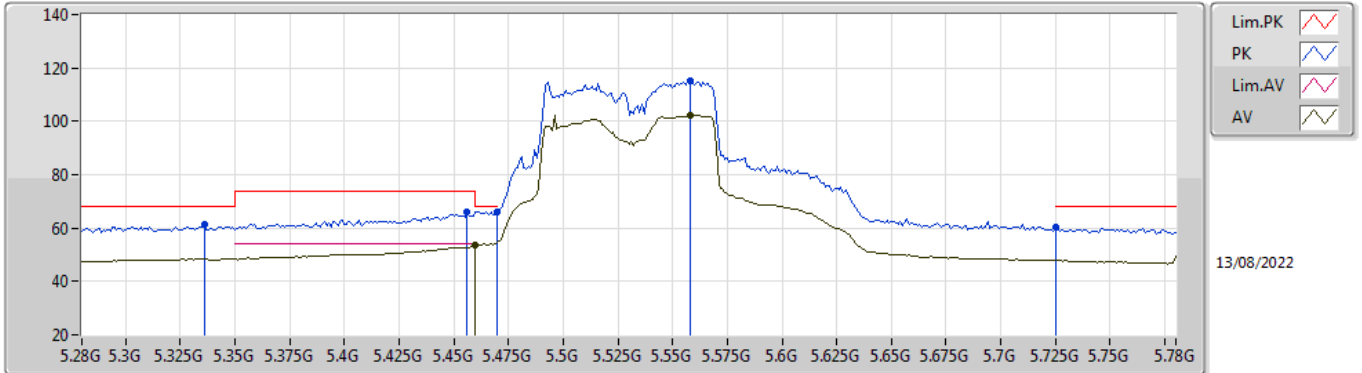

802.11ax HEW80-BF_Nss1,(MCS0)_4TX

5530MHz_TnomVnom

13/08/2022

EUT_V_4TX
Setting 86
03-D-S-5-10

Type	Freq (Hz)	Level (dBuV/m)	Limit (dBuV/m)	Margin (dB)	Raw (dBuV)	Dist (m)	Condition	Azimuth (°)	Height (m)	Comment	AF (dB)	CL (dB)	PA (dB)
PK	5.336G	61.20	68.20	-7.00	54.37	3	Vertical	39.2	1.69	-	34.50	7.20	34.87
PK	5.456G	66.07	74.00	-7.93	59.16	3	Vertical	39.2	1.69	-	34.51	7.26	34.86
AV	5.46G	53.80	54.00	-0.20	46.88	3	Vertical	39.2	1.69	-	34.52	7.26	34.86
PK	5.47G	66.18	68.20	-2.02	59.23	3	Vertical	39.2	1.69	-	34.54	7.27	34.86
PK	5.558G	114.95	Inf	-Inf	107.86	3	Vertical	39.2	1.69	-	34.60	7.36	34.87
AV	5.558G	102.14	Inf	-Inf	95.05	3	Vertical	39.2	1.69	-	34.60	7.36	34.87
PK	5.725G	60.16	68.20	-8.04	53.42	3	Vertical	39.2	1.69	-	34.25	7.40	34.91