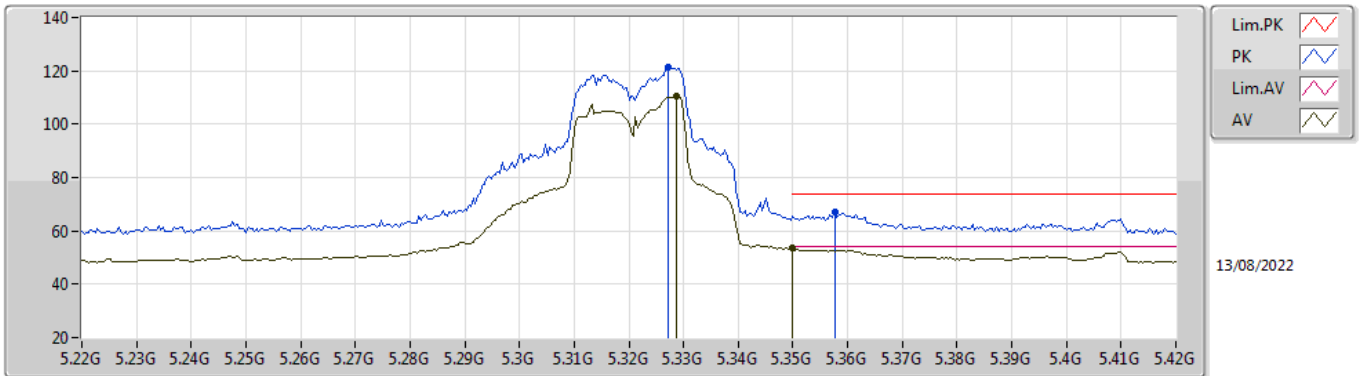

802.11ax HEW20-BF_Nss1,(MCS0)_4TX

5320MHz_TnomVnom

EUT Y_4TX
Setting 90
03-D-S-5-10

Type	Freq (Hz)	Level (dBuV/m)	Limit (dBuV/m)	Margin (dB)	Raw (dBuV)	Dist (m)	Condition	Azimuth (°)	Height (m)	Comment	AF (dB)	CL (dB)	PA (dB)
PK	5.3272G	121.39	Inf	-Inf	114.56	3	Horizontal	14	1.74	-	34.50	7.20	34.87
AV	5.3288G	110.66	Inf	-Inf	103.83	3	Horizontal	14	1.74	-	34.50	7.20	34.87
PK	5.3576G	66.85	74.00	-7.15	60.00	3	Horizontal	14	1.74	-	34.52	7.20	34.87
AV	5.35G	53.78	54.00	-0.22	46.95	3	Horizontal	14	1.74	-	34.50	7.20	34.87