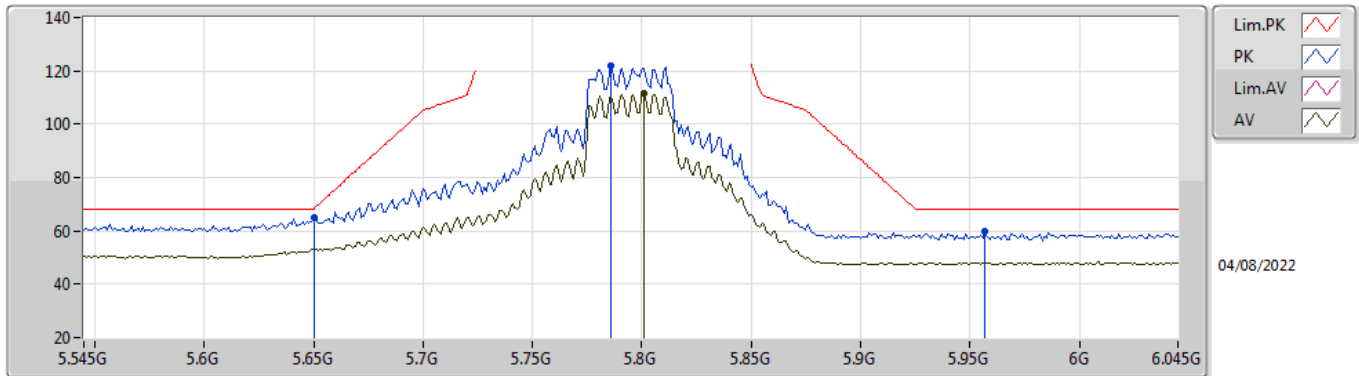

802.11ax HEW40_Nss1,(MCS0)_4TX

5795MHz_TnomVnom

EUT Y_4TX
Setting 99
02-F-K-3-10

Type	Freq (Hz)	Level (dBuV/m)	Limit (dBuV/m)	Margin (dB)	Raw (dBuV)	Dist (m)	Condition	Azimuth (°)	Height (m)	Comment	AF (dB)	CL (dB)	PA (dB)
PK	5.65G	64.97	68.20	-3.23	56.40	3	Vertical	358	2.89	-	33.80	5.60	30.83
PK	5.786G	122.14	Inf	-Inf	113.68	3	Vertical	358	2.89	-	33.80	5.60	30.94
AV	5.801G	111.56	Inf	-Inf	103.11	3	Vertical	358	2.89	-	33.80	5.60	30.95
PK	5.957G	60.00	68.20	-8.20	51.11	3	Vertical	358	2.89	-	34.20	5.76	31.07