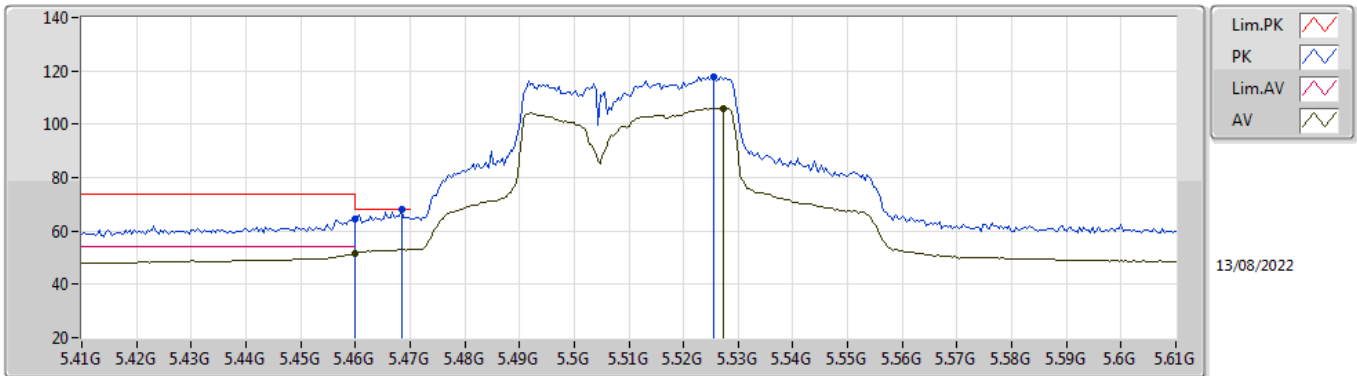

802.11ax HEW40-BF_Nss1,(MCS0)_4TX

5510MHz_TnomVnom

EUT Y_4TX
Setting 72
03-D-S-5-10

Type	Freq (Hz)	Level (dBuV/m)	Limit (dBuV/m)	Margin (dB)	Raw (dBuV)	Dist (m)	Condition	Azimuth (°)	Height (m)	Comment	AF (dB)	CL (dB)	PA (dB)
PK	5.46G	64.45	74.00	-9.55	57.53	3	Horizontal	8	1.36	-	34.52	7.26	34.86
AV	5.46G	51.57	54.00	-2.43	44.65	3	Horizontal	8	1.36	-	34.52	7.26	34.86
PK	5.4684G	68.01	68.20	-0.19	61.06	3	Horizontal	8	1.36	-	34.54	7.27	34.86
PK	5.5256G	117.81	Inf	-Inf	110.75	3	Horizontal	8	1.36	-	34.60	7.33	34.87
AV	5.5272G	106.10	Inf	-Inf	99.04	3	Horizontal	8	1.36	-	34.60	7.33	34.87