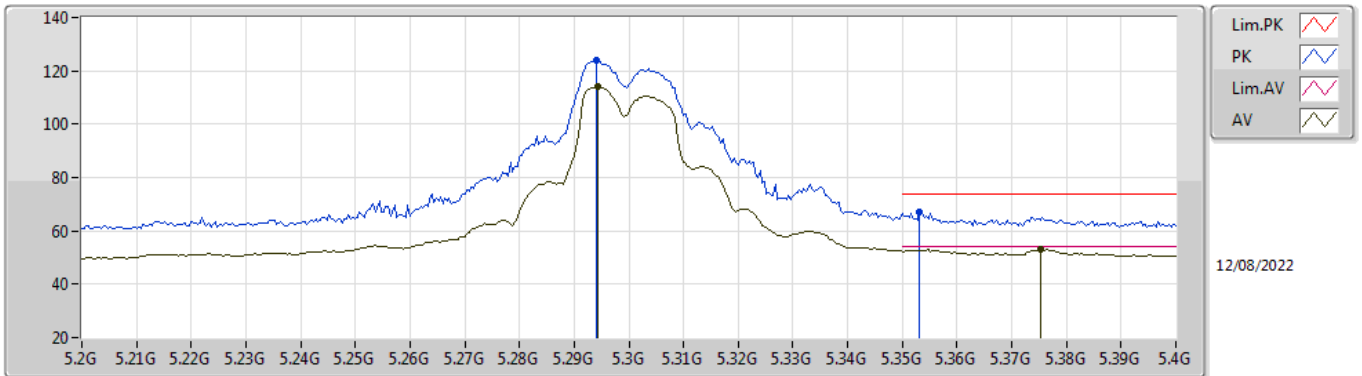

802.11a_Nss1,(6Mbps)_4TX

5300MHz_TnomVnom

EUT Y_4TX
Setting 98
03-D-K-5-10

Type	Freq (Hz)	Level (dBuV/m)	Limit (dBuV/m)	Margin (dB)	Raw (dBuV)	Dist (m)	Condition	Azimuth (°)	Height (m)	Comment	AF (dB)	CL (dB)	PA (dB)
PK	5.294G	123.93	Inf	-Inf	117.11	3	Horizontal	15	1.55	-	34.49	7.20	34.87
AV	5.2944G	114.10	Inf	-Inf	107.28	3	Horizontal	15	1.55	-	34.49	7.20	34.87
PK	5.3532G	66.99	74.00	-7.01	60.15	3	Horizontal	15	1.55	-	34.51	7.20	34.87
AV	5.3752G	53.03	54.00	-0.97	46.15	3	Horizontal	15	1.55	-	34.55	7.20	34.87