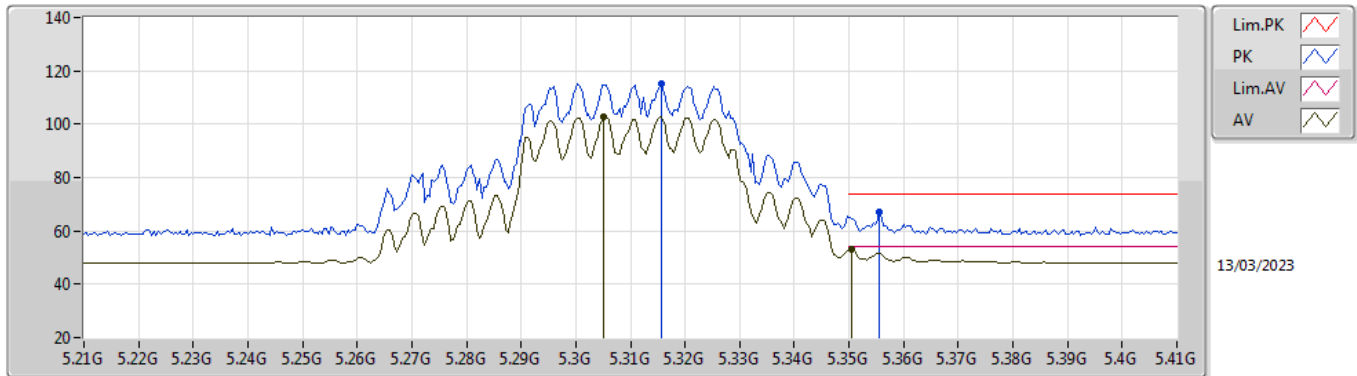

5.25-5.35GHz_802.11ax HEW40_Nss1,(MCS0)_4TX

5310MHz_TnomVnom

EUT_Y_4TX
Setting 64
02-F-G-5-10

Type	Freq (Hz)	Level (dBuV/m)	Limit (dBuV/m)	Margin (dB)	Raw (dBuV)	Dist (m)	Condition	Azimuth (°)	Height (m)	Comment	AF (dB)	CL (dB)	PA (dB)
PK	5.3156G	115.28	Inf	-Inf	106.31	3	Horizontal	-0	2.56	-	33.83	5.86	30.72
AV	5.3052G	102.53	Inf	-Inf	93.59	3	Horizontal	-0	2.56	-	33.81	5.85	30.72
PK	5.3556G	66.86	74.00	-7.14	57.79	3	Horizontal	-0	2.56	-	33.91	5.88	30.72
AV	5.3504G	53.19	54.00	-0.81	44.13	3	Horizontal	-0	2.56	-	33.90	5.88	30.72