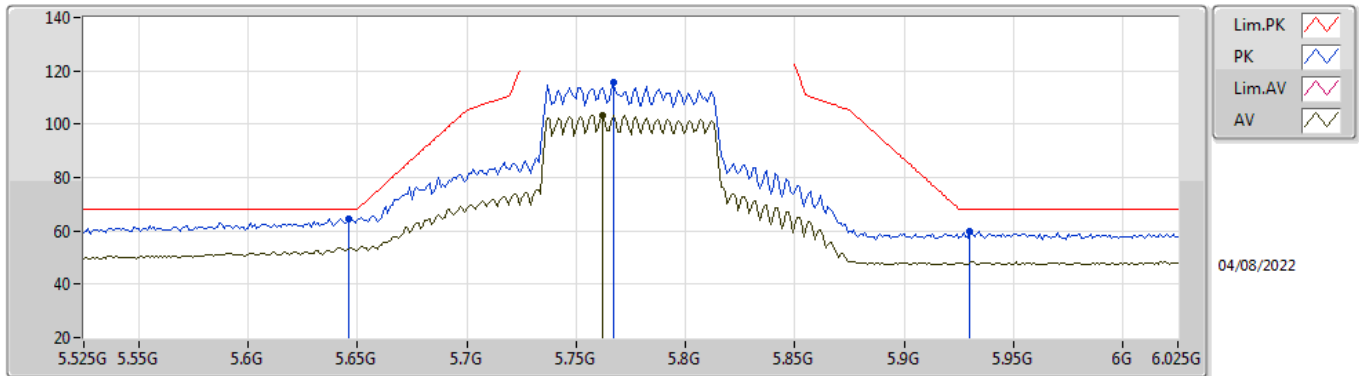

802.11ax HEW80_Nss1,(MCS0)_4TX

5775MHz_TnomVnom

EUT Y_4TX
Setting 89
02-F-K-3-10

Type	Freq (Hz)	Level (dBuV/m)	Limit (dBuV/m)	Margin (dB)	Raw (dBuV)	Dist (m)	Condition	Azimuth (°)	Height (m)	Comment	AF (dB)	CL (dB)	PA (dB)
PK	5.646G	64.44	68.20	-3.76	55.86	3	Horizontal	354	2.80	-	33.81	5.60	30.83
PK	5.767G	115.51	Inf	-Inf	107.03	3	Horizontal	354	2.80	-	33.80	5.60	30.92
AV	5.762G	103.38	Inf	-Inf	94.90	3	Horizontal	354	2.80	-	33.80	5.60	30.92
PK	5.93G	59.95	68.20	-8.25	51.11	3	Horizontal	354	2.80	-	34.16	5.73	31.05