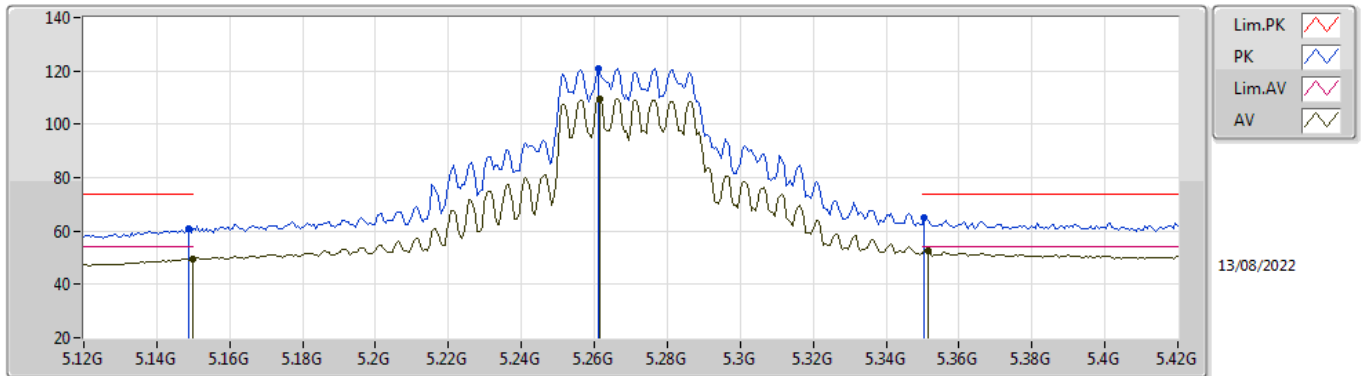

802.11ax HEW40_Nss1,(MCS0)_4TX

5270MHz_TnomVnom

EUT V_4TX
Setting 90
03-D-K-5-10

Type	Freq (Hz)	Level (dBuV/m)	Limit (dBuV/m)	Margin (dB)	Raw (dBuV)	Dist (m)	Condition	Azimuth (°)	Height (m)	Comment	AF (dB)	CL (dB)	PA (dB)
PK	5.1488G	60.71	74.00	-13.29	54.42	3	Horizontal	352	2.25	-	34.00	7.17	34.88
AV	5.15G	49.52	54.00	-4.48	43.23	3	Horizontal	352	2.25	-	34.00	7.17	34.88
PK	5.261G	120.78	Inf	-Inf	114.03	3	Horizontal	352	2.25	-	34.42	7.20	34.87
AV	5.2616G	109.29	Inf	-Inf	102.54	3	Horizontal	352	2.25	-	34.42	7.20	34.87
PK	5.3504G	64.85	74.00	-9.15	58.02	3	Horizontal	352	2.25	-	34.50	7.20	34.87
AV	5.3516G	52.74	54.00	-1.26	45.91	3	Horizontal	352	2.25	-	34.50	7.20	34.87