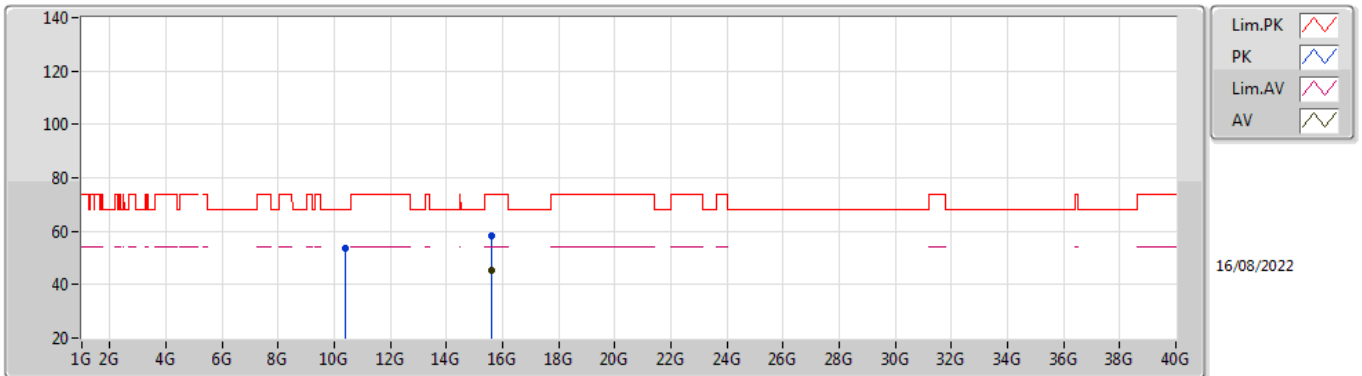

802.11ax HEW20-BF_Nss1,(MCS0)_4TX

5200MHz_TnomVnom

EUT Y_4TX
Setting 95
02-F-G-4

Type	Freq (Hz)	Level (dBuV/m)	Limit (dBuV/m)	Margin (dB)	Raw (dBuV)	Dist (m)	Condition	Azimuth (°)	Height (m)	Comment	AF (dB)	CL (dB)	PA (dB)
PK	10.40404G	53.85	68.20	-14.35	39.62	3	Vertical	323	2.40	-	38.60	7.46	31.83
PK	15.5908G	58.35	74.00	-15.65	42.35	3	Vertical	76	2.68	-	37.56	9.82	31.38
AV	15.59604G	45.32	54.00	-8.68	29.36	3	Vertical	76	2.68	-	37.52	9.82	31.38