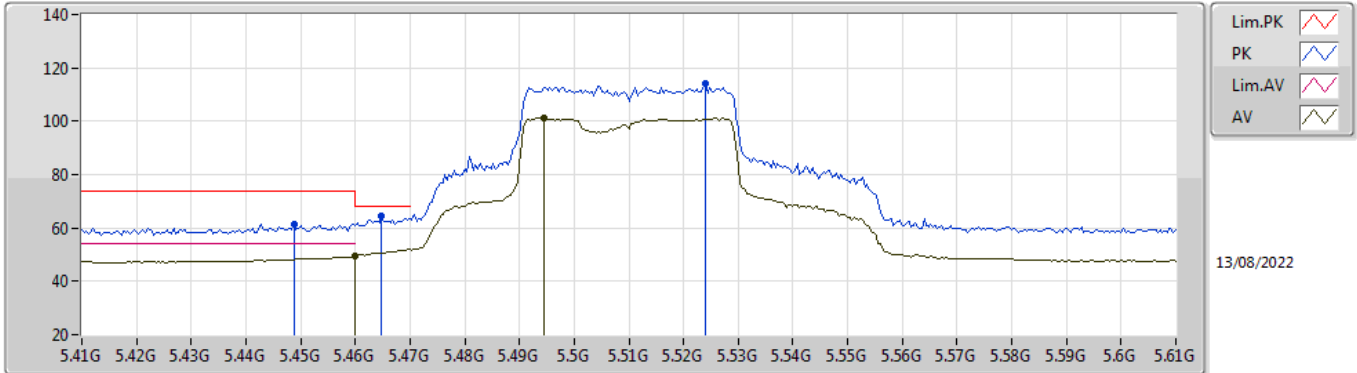

802.11ax HEW40-BF_Nss1,(MCS0)_4TX

5510MHz_TnomVnom

EUT Y_4TX
Setting 72
03-D-S-5-10

Type	Freq (Hz)	Level (dBuV/m)	Limit (dBuV/m)	Margin (dB)	Raw (dBuV)	Dist (m)	Condition	Azimuth (°)	Height (m)	Comment	AF (dB)	CL (dB)	PA (dB)
PK	5.4488G	61.53	74.00	-12.47	54.64	3	Vertical	352.7	1.80	-	34.50	7.25	34.86
PK	5.4648G	64.27	68.20	-3.93	57.34	3	Vertical	352.7	1.80	-	34.53	7.26	34.86
AV	5.46G	49.51	54.00	-4.49	42.59	3	Vertical	352.7	1.80	-	34.52	7.26	34.86
AV	5.4944G	101.17	Inf	-Inf	94.15	3	Vertical	352.7	1.80	-	34.59	7.29	34.86
PK	5.524G	113.90	Inf	-Inf	106.85	3	Vertical	352.7	1.80	-	34.60	7.32	34.87