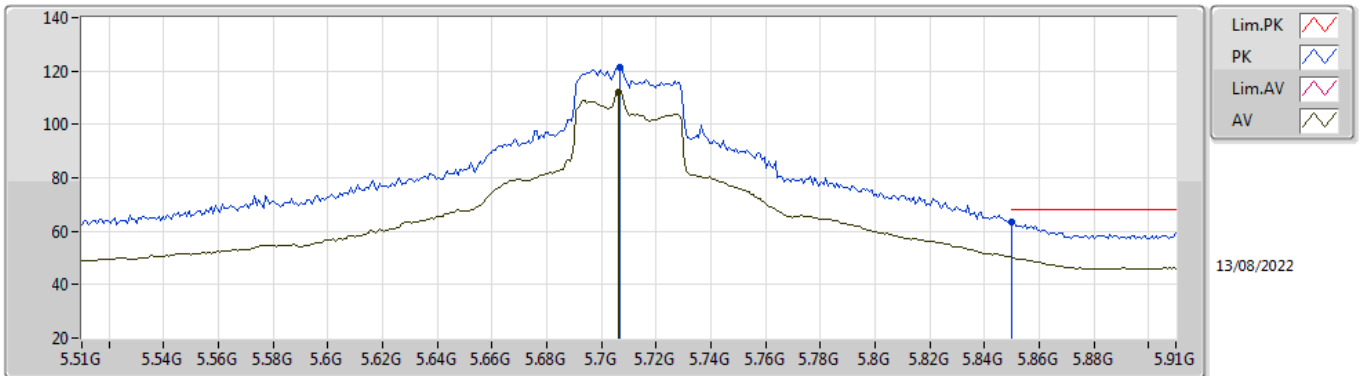

802.11ax HEW40-BF_Nss1,(MCS0)_4TX

5710MHz Straddle 5.47-5.725GHz_TnomVnom

EUT Y_4TX
Setting 99
03-D-S-5-10

Type	Freq (Hz)	Level (dBuV/m)	Limit (dBuV/m)	Margin (dB)	Raw (dBuV)	Dist (m)	Condition	Azimuth (°)	Height (m)	Comment	AF (dB)	CL (dB)	PA (dB)
PK	5.7068G	121.51	Inf	-Inf	114.73	3	Vertical	59	1.50	-	34.29	7.40	34.91
AV	5.706G	112.13	Inf	-Inf	105.35	3	Vertical	59	1.50	-	34.29	7.40	34.91
PK	5.85G	63.46	68.20	-4.74	56.65	3	Vertical	59	1.50	-	34.30	7.45	34.94