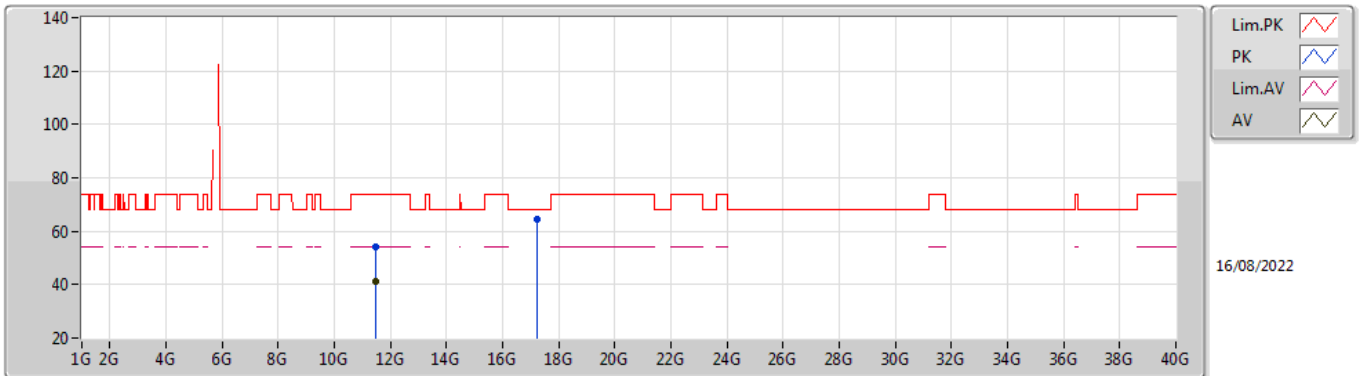

802.11ax HEW20-BF_Nss1,(MCS0)_4TX

5745MHz_TnomVnom

EUT Y_4TX
Setting 101
02-F-G-4

Type	Freq (Hz)	Level (dBuV/m)	Limit (dBuV/m)	Margin (dB)	Raw (dBuV)	Dist (m)	Condition	Azimuth (°)	Height (m)	Comment	AF (dB)	CL (dB)	PA (dB)
PK	11.48332G	54.24	74.00	-19.76	39.49	3	Horizontal	161	1.40	-	38.97	7.89	32.11
AV	11.48396G	40.97	54.00	-13.03	26.22	3	Horizontal	161	1.40	-	38.97	7.89	32.11
PK	17.23192G	64.46	68.20	-3.74	41.92	3	Horizontal	75	1.49	-	42.16	10.62	30.24