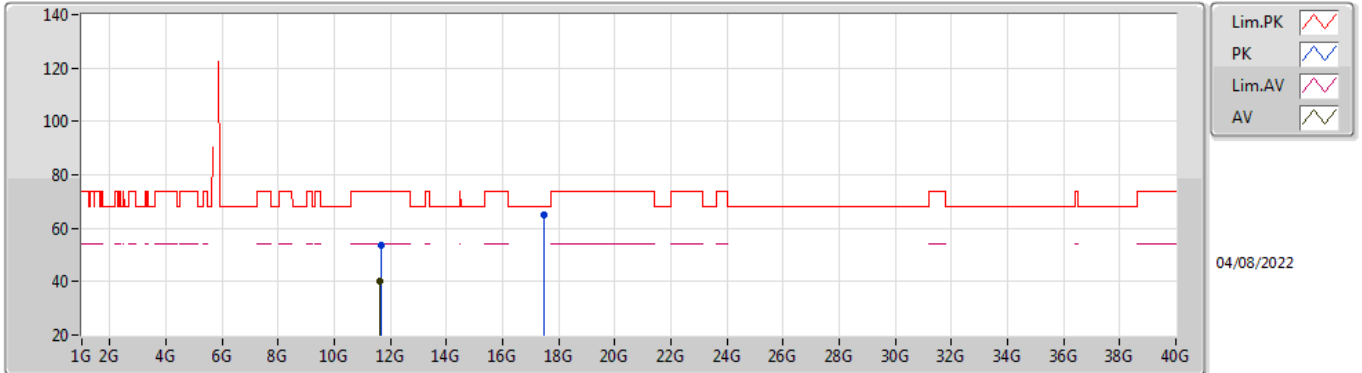

802.11a_Nss1,(6Mbps)_4TX

5825MHz_TnomVnom

EUT Y_4TX
Setting 99
02-F-G-4

Type	Freq (Hz)	Level (dBuV/m)	Limit (dBuV/m)	Margin (dB)	Raw (dBuV)	Dist (m)	Condition	Azimuth (°)	Height (m)	Comment	AF (dB)	CL (dB)	PA (dB)
PK	11.6574G	53.64	74.00	-20.36	38.48	3	Horizontal	231	2.10	-	39.41	7.96	32.21
AV	11.64136G	40.43	54.00	-13.57	25.29	3	Horizontal	231	2.10	-	39.38	7.96	32.20
PK	17.48156G	64.87	68.20	-3.33	40.59	3	Horizontal	226	2.60	-	43.75	10.74	30.21