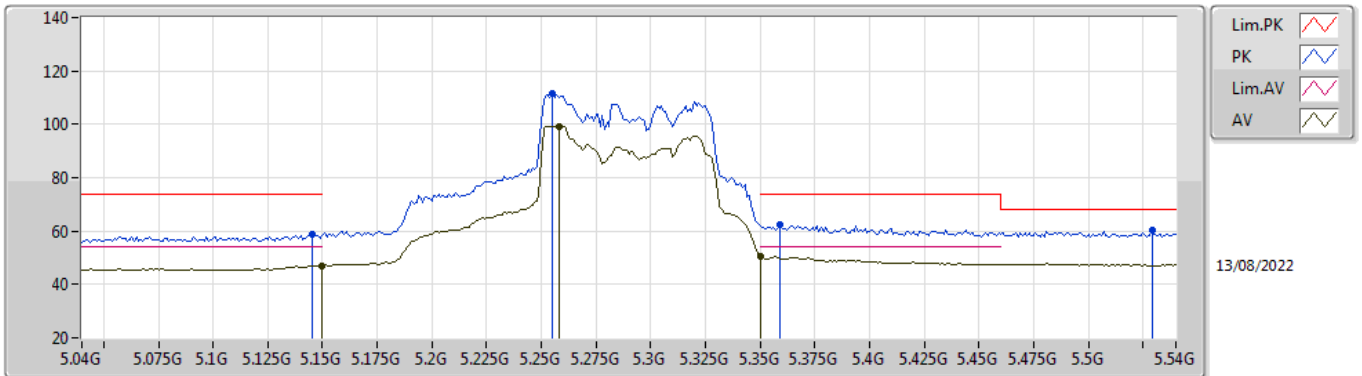

802.11ax HEW80-BF_Nss1,(MCS0)_4TX

5290MHz_TnomVnom

EUT_V_4TX
Setting 71
03-D-S-5-10

Type	Freq (Hz)	Level (dBuV/m)	Limit (dBuV/m)	Margin (dB)	Raw (dBuV)	Dist (m)	Condition	Azimuth (°)	Height (m)	Comment	AF (dB)	CL (dB)	PA (dB)
PK	5.145G	58.58	74.00	-15.42	52.30	3	Horizontal	360	1.61	-	33.99	7.17	34.88
AV	5.15G	47.09	54.00	-6.91	40.80	3	Horizontal	360	1.61	-	34.00	7.17	34.88
PK	5.255G	111.64	Inf	-Inf	104.90	3	Horizontal	360	1.61	-	34.41	7.20	34.87
AV	5.258G	99.25	Inf	-Inf	92.50	3	Horizontal	360	1.61	-	34.42	7.20	34.87
PK	5.359G	62.57	74.00	-11.43	55.72	3	Horizontal	360	1.61	-	34.52	7.20	34.87
AV	5.35G	50.45	54.00	-3.55	43.62	3	Horizontal	360	1.61	-	34.50	7.20	34.87
PK	5.529G	60.28	68.20	-7.92	53.22	3	Horizontal	360	1.61	-	34.60	7.33	34.87