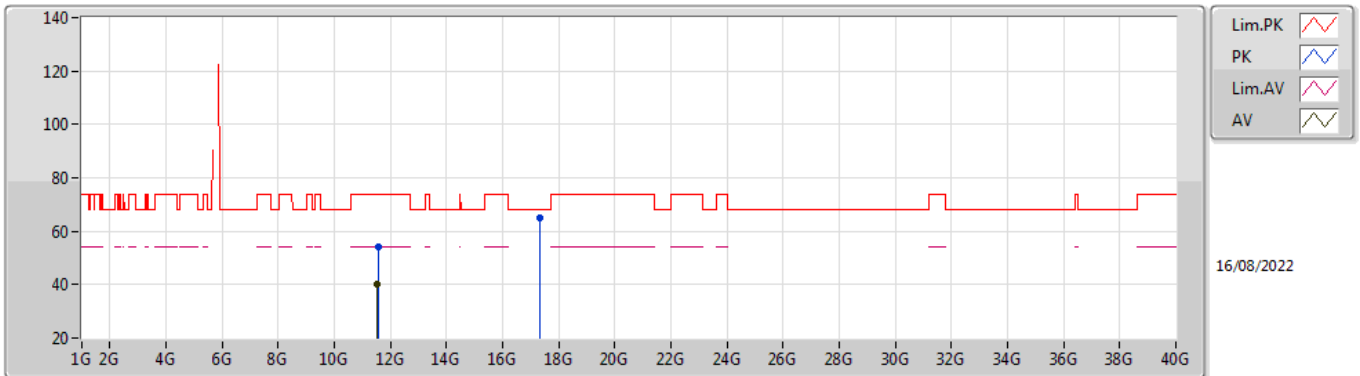

802.11ax HEW80-BF_Nss1,(MCS0)_4TX

5775MHz_TnomVnom

EUT Y_4TX
Setting 83
02-F-G-4

Type	Freq (Hz)	Level (dBuV/m)	Limit (dBuV/m)	Margin (dB)	Raw (dBuV)	Dist (m)	Condition	Azimuth (°)	Height (m)	Comment	AF (dB)	CL (dB)	PA (dB)
PK	11.5538G	54.22	74.00	-19.78	39.29	3	Horizontal	229	2.61	-	39.16	7.92	32.15
AV	11.549G	40.09	54.00	-13.91	25.17	3	Horizontal	229	2.61	-	39.15	7.92	32.15
PK	17.32708G	65.06	68.20	-3.14	41.97	3	Horizontal	117	2.09	-	42.66	10.66	30.23