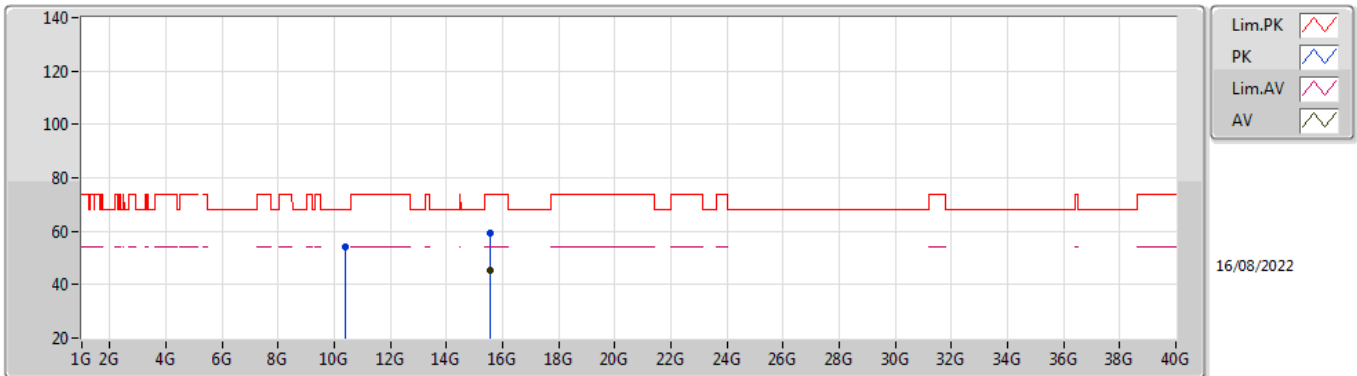

802.11ax HEW40-BF_Nss1,(MCS0)_4TX

5190MHz_TnomVnom

EUT Y_4TX
Setting 86
02-F-G-4

Type	Freq (Hz)	Level (dBuV/m)	Limit (dBuV/m)	Margin (dB)	Raw (dBuV)	Dist (m)	Condition	Azimuth (°)	Height (m)	Comment	AF (dB)	CL (dB)	PA (dB)
PK	10.38756G	54.17	68.20	-14.03	39.93	3	Vertical	92	2.78	-	38.61	7.46	31.83
PK	15.56816G	59.12	74.00	-14.88	42.99	3	Vertical	20	2.15	-	37.69	9.81	31.37
AV	15.5764G	45.24	54.00	-8.76	29.16	3	Vertical	20	2.15	-	37.64	9.81	31.37