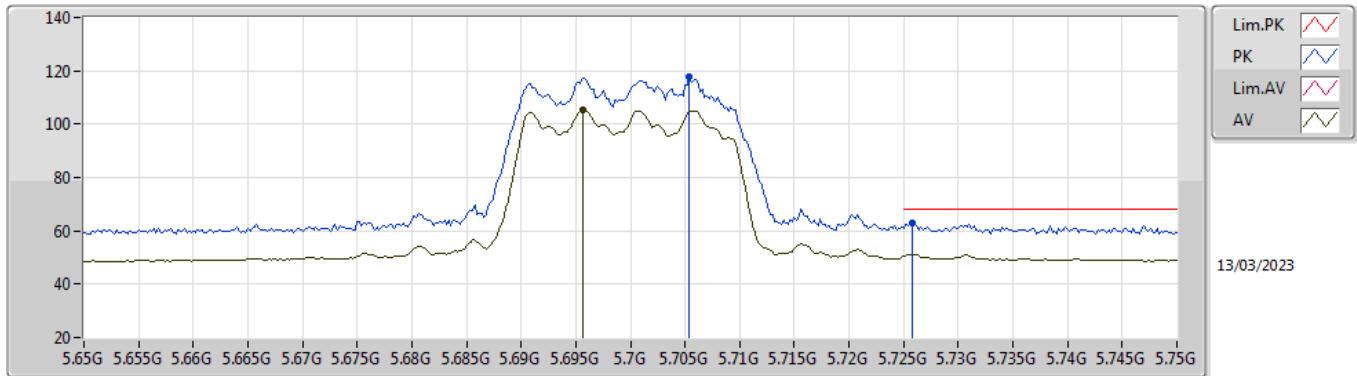

5.47-5.725GHz_802.11ax HEW20_Nss1,(MCS0)_4TX

5700MHz_TnomVnom

EUT Y_4TX
Setting 57
02-F-G-5-10

Type	Freq (Hz)	Level (dBuV/m)	Limit (dBuV/m)	Margin (dB)	Raw (dBuV)	Dist (m)	Condition	Azimuth (°)	Height (m)	Comment	AF (dB)	CL (dB)	PA (dB)
PK	5.7054G	117.64	Inf	-Inf	108.53	3	Horizontal	357	2.31	-	33.89	6.10	30.88
AV	5.6956G	105.31	Inf	-Inf	96.19	3	Horizontal	357	2.31	-	33.89	6.10	30.87
PK	5.7258G	62.99	68.20	-5.21	53.93	3	Horizontal	357	2.31	-	33.85	6.10	30.89