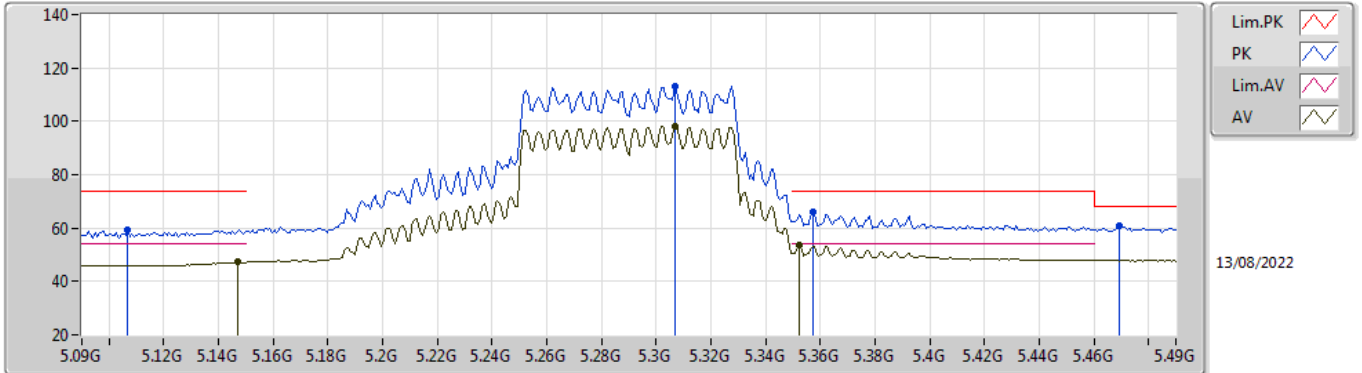

802.11ax HEW80_Nss1,(MCS0)_4TX

5290MHz_TnomVnom

EUT_V_4TX
Setting 70
03-D-K-5-10

Type	Freq (Hz)	Level (dBuV/m)	Limit (dBuV/m)	Margin (dB)	Raw (dBuV)	Dist (m)	Condition	Azimuth (°)	Height (m)	Comment	AF (dB)	CL (dB)	PA (dB)
PK	5.1068G	59.39	74.00	-14.61	53.21	3	Horizontal	17	1.52	-	33.91	7.15	34.88
AV	5.1468G	47.30	54.00	-6.70	41.02	3	Horizontal	17	1.52	-	33.99	7.17	34.88
PK	5.3068G	113.09	Inf	-Inf	106.26	3	Horizontal	17	1.52	-	34.50	7.20	34.87
AV	5.3068G	98.23	Inf	-Inf	91.40	3	Horizontal	17	1.52	-	34.50	7.20	34.87
PK	5.3572G	65.80	74.00	-8.20	58.96	3	Horizontal	17	1.52	-	34.51	7.20	34.87
AV	5.3524G	53.37	54.00	-0.63	46.54	3	Horizontal	17	1.52	-	34.50	7.20	34.87
PK	5.4692G	60.72	68.20	-7.48	53.77	3	Horizontal	17	1.52	-	34.54	7.27	34.86