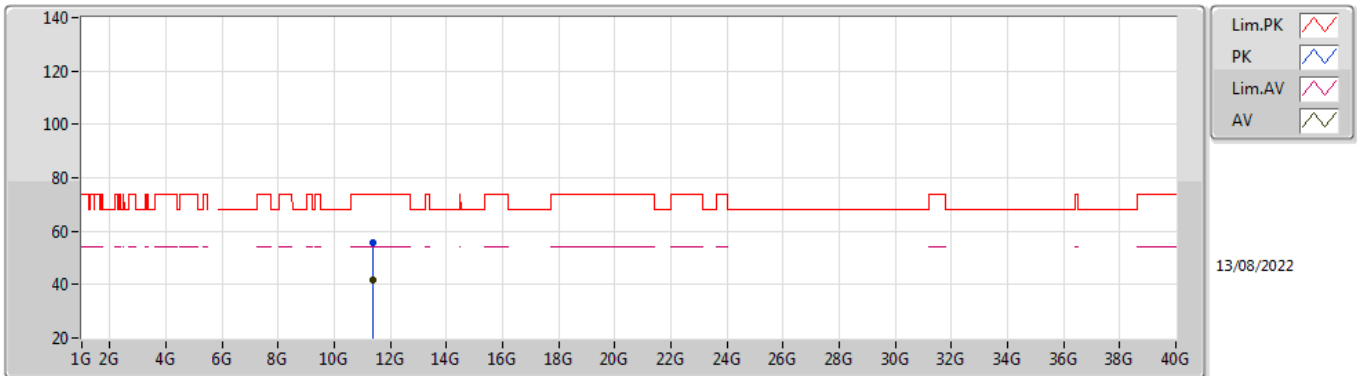

802.11ax HEW80-BF_Nss1,(MCS0)_4TX
5690MHz Straddle 5.47-5.725GHz_TnomVnom

EUT Y_4TX
Setting 92
03-D-S-5

Type	Freq (Hz)	Level (dBuV/m)	Limit (dBuV/m)	Margin (dB)	Raw (dBuV)	Dist (m)	Condition	Azimuth (°)	Height (m)	Comment	AF (dB)	CL (dB)	PA (dB)
PK	11.37508G	55.75	74.00	-18.25	41.10	3	Horizontal	123	1.26	-	38.78	10.71	34.84
AV	11.37596G	41.74	54.00	-12.26	27.09	3	Horizontal	123	1.26	-	38.78	10.71	34.84