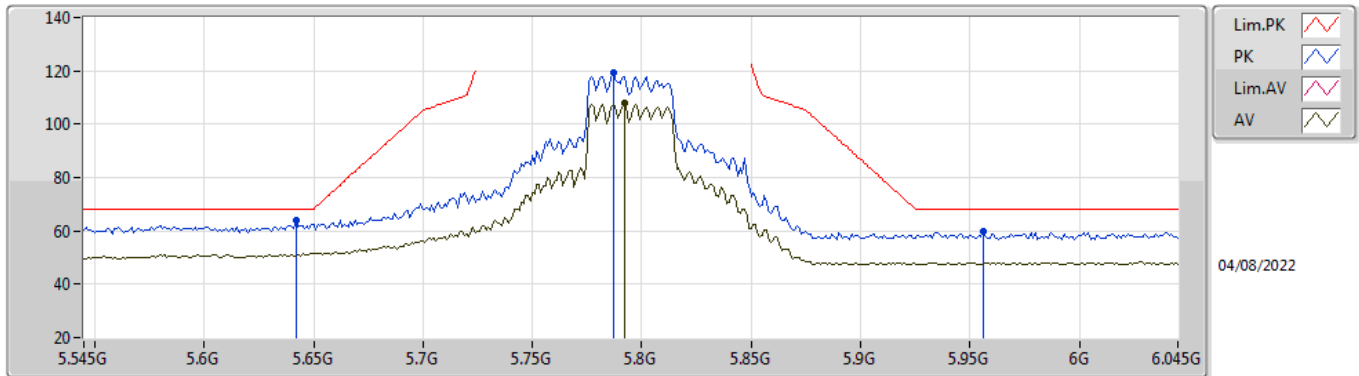

802.11ax HEW40_Nss1,(MCS0)_4TX

5795MHz_TnomVnom

EUT Y_4TX
Setting 99
02-F-K-3-10

Type	Freq (Hz)	Level (dBuV/m)	Limit (dBuV/m)	Margin (dB)	Raw (dBuV)	Dist (m)	Condition	Azimuth (°)	Height (m)	Comment	AF (dB)	CL (dB)	PA (dB)
PK	5.642G	64.05	68.20	-4.15	55.46	3	Horizontal	357	2.76	-	33.82	5.60	30.83
PK	5.787G	119.31	Inf	-Inf	110.85	3	Horizontal	357	2.76	-	33.80	5.60	30.94
AV	5.792G	107.68	Inf	-Inf	99.22	3	Horizontal	357	2.76	-	33.80	5.60	30.94
PK	5.956G	60.07	68.20	-8.13	51.18	3	Horizontal	357	2.76	-	34.20	5.76	31.07