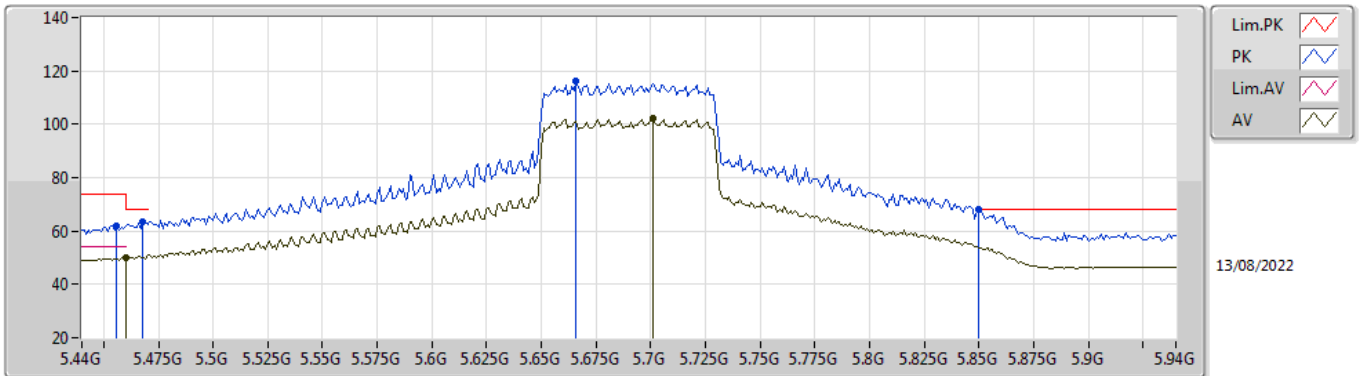

802.11ax HEW80_Nss1,(MCS0)_4TX
5690MHz Straddle 5.47-5.725GHz_TnomVnom

EUT Y_4TX
Setting 91
03-D-S-5-10

Type	Freq (Hz)	Level (dBuV/m)	Limit (dBuV/m)	Margin (dB)	Raw (dBuV)	Dist (m)	Condition	Azimuth (°)	Height (m)	Comment	AF (dB)	CL (dB)	PA (dB)
PK	5.456G	61.97	74.00	-12.03	55.06	3	Horizontal	360	1.98	-	34.51	7.26	34.86
AV	5.46G	50.11	54.00	-3.89	43.19	3	Horizontal	360	1.98	-	34.52	7.26	34.86
PK	5.468G	63.49	68.20	-4.71	56.54	3	Horizontal	360	1.98	-	34.54	7.27	34.86
PK	5.666G	116.42	Inf	-Inf	109.48	3	Horizontal	360	1.98	-	34.44	7.40	34.90
AV	5.701G	102.35	Inf	-Inf	95.55	3	Horizontal	360	1.98	-	34.30	7.40	34.90
PK	5.85G	67.92	68.20	-0.28	61.11	3	Horizontal	360	1.98	-	34.30	7.45	34.94