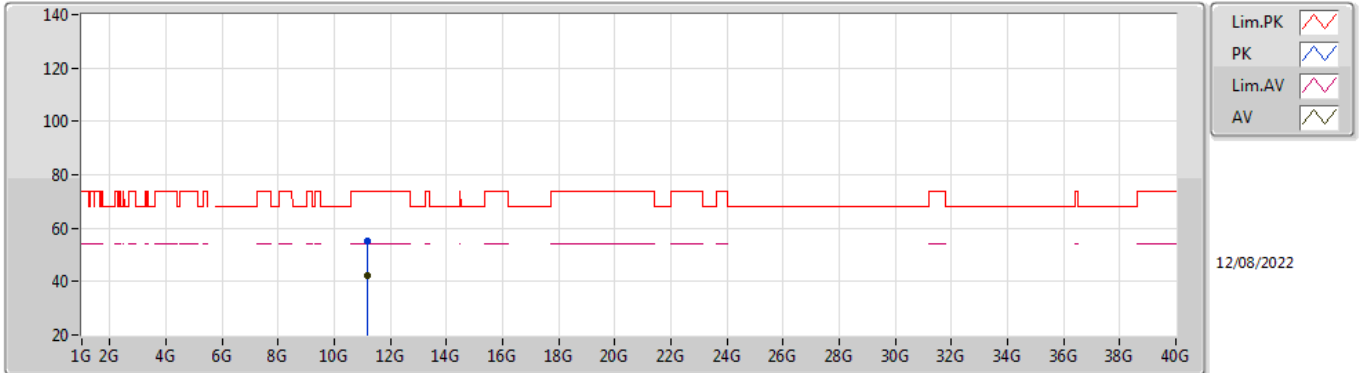

802.11a_Nss1,(6Mbps)_4TX

5580MHz_TnomVnom

EUT Y_4TX
Setting 103
03-D-K-5

Type	Freq (Hz)	Level (dBuV/m)	Limit (dBuV/m)	Margin (dB)	Raw (dBuV)	Dist (m)	Condition	Azimuth (°)	Height (m)	Comment	AF (dB)	CL (dB)	PA (dB)
PK	11.15696G	55.38	74.00	-18.62	40.95	3	Vertical	34	1.75	-	38.56	10.67	34.80
AV	11.15618G	42.41	54.00	-11.59	27.98	3	Vertical	34	1.75	-	38.56	10.67	34.80