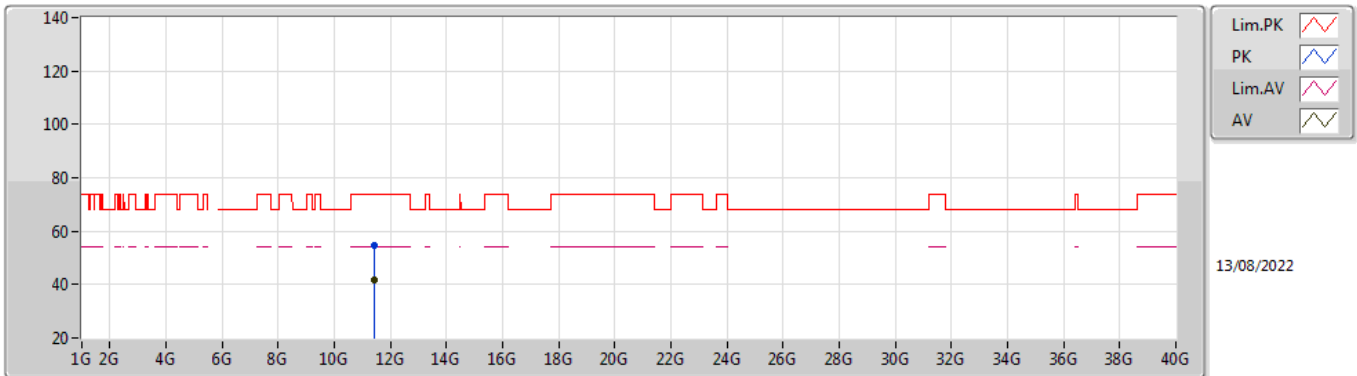

802.11ax HEW20-BF_Nss1,(MCS0)_4TX
5720MHz Straddle 5.47-5.725GHz_TnomVnom

EUT Y_4TX
Setting 100
03-D-S-5

Type	Freq (Hz)	Level (dBuV/m)	Limit (dBuV/m)	Margin (dB)	Raw (dBuV)	Dist (m)	Condition	Azimuth (°)	Height (m)	Comment	AF (dB)	CL (dB)	PA (dB)
PK	11.43506G	54.90	74.00	-19.10	40.16	3	Horizontal	342	2.49	-	38.87	10.72	34.85
AV	11.44028G	41.93	54.00	-12.07	27.18	3	Horizontal	342	2.49	-	38.88	10.72	34.85