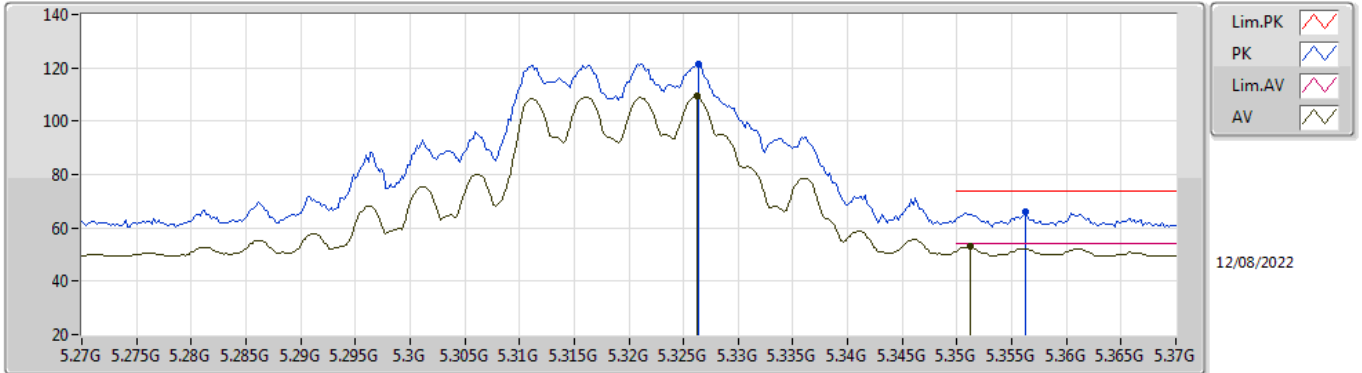

802.11ax HEW20_Nss1,(MCS0)_4TX

5320MHz_TnomVnom

EUT Y_4TX
Setting 79
03-D-K-5-10

Type	Freq (Hz)	Level (dBuV/m)	Limit (dBuV/m)	Margin (dB)	Raw (dBuV)	Dist (m)	Condition	Azimuth (°)	Height (m)	Comment	AF (dB)	CL (dB)	PA (dB)
PK	5.3264G	121.59	Inf	-Inf	114.76	3	Horizontal	350	2.12	-	34.50	7.20	34.87
AV	5.3262G	109.25	Inf	-Inf	102.42	3	Horizontal	350	2.12	-	34.50	7.20	34.87
PK	5.3562G	66.15	74.00	-7.85	59.31	3	Horizontal	350	2.12	-	34.51	7.20	34.87
AV	5.3512G	52.90	54.00	-1.10	46.07	3	Horizontal	350	2.12	-	34.50	7.20	34.87