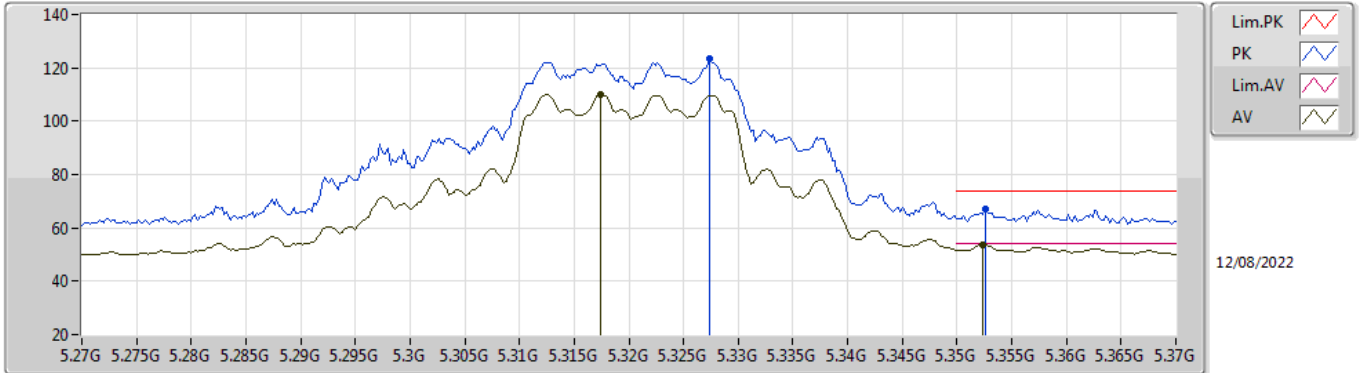

802.11ax HEW20_Nss1,(MCS0)_4TX

5320MHz_TnomVnom

EUT Y_4TX
Setting 79
03-D-K-5-10

Type	Freq (Hz)	Level (dBuV/m)	Limit (dBuV/m)	Margin (dB)	Raw (dBuV)	Dist (m)	Condition	Azimuth (°)	Height (m)	Comment	AF (dB)	CL (dB)	PA (dB)
PK	5.3274G	123.20	Inf	-Inf	116.37	3	Vertical	33	2.37	-	34.50	7.20	34.87
AV	5.3174G	110.16	Inf	-Inf	103.33	3	Vertical	33	2.37	-	34.50	7.20	34.87
PK	5.3526G	66.83	74.00	-7.17	59.99	3	Vertical	33	2.37	-	34.51	7.20	34.87
AV	5.3524G	53.77	54.00	-0.23	46.94	3	Vertical	33	2.37	-	34.50	7.20	34.87