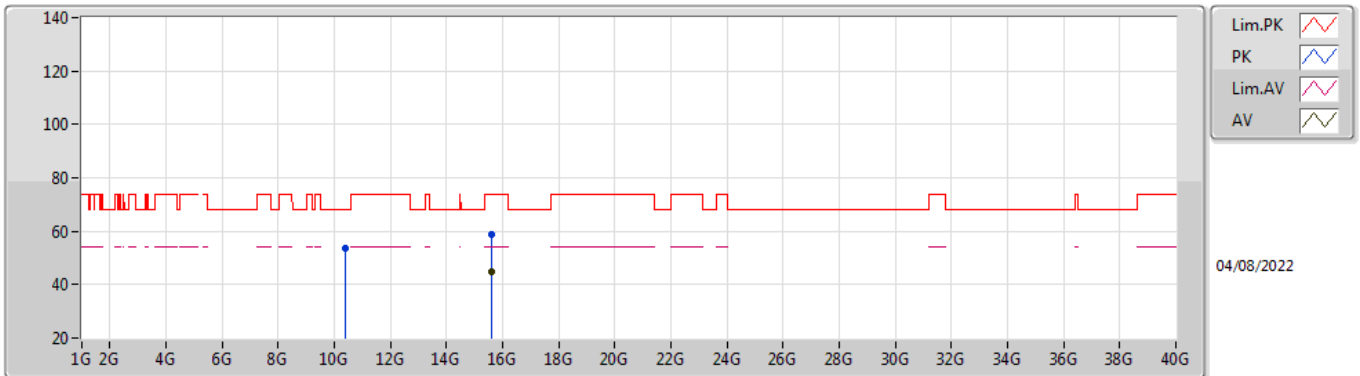

802.11ax HEW20_Nss1,(MCS0)_4TX

5200MHz_TnomVnom

EUT Y_4TX
Setting 96
02-F-G-4

Type	Freq (Hz)	Level (dBuV/m)	Limit (dBuV/m)	Margin (dB)	Raw (dBuV)	Dist (m)	Condition	Azimuth (°)	Height (m)	Comment	AF (dB)	CL (dB)	PA (dB)
PK	10.3976G	53.69	68.20	-14.51	39.46	3	Horizontal	280	1.12	-	38.60	7.46	31.83
AV	15.59466G	45.08	54.00	-8.92	29.11	3	Horizontal	259	1.84	-	37.53	9.82	31.38
PK	15.6024G	59.02	74.00	-14.98	43.08	3	Horizontal	0	1.80	-	37.50	9.82	31.38