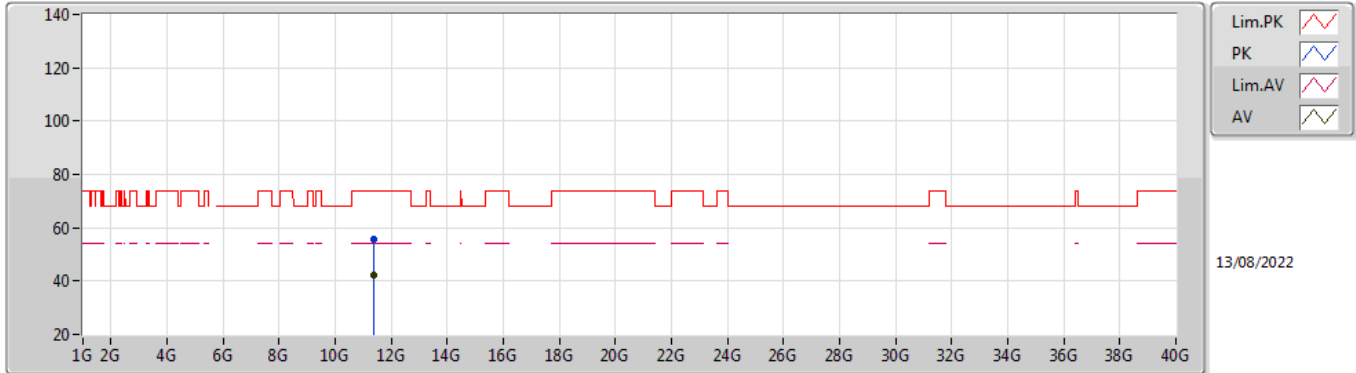

5.47-5.725GHz_802.11ax HEW20_Nss1,(MCS0)_4TX

5700MHz_TnomVnom

EUT Y_4TX
Setting 59
03-D-K-5

Type	Freq (Hz)	Level (dBuV/m)	Limit (dBuV/m)	Margin (dB)	Raw (dBuV)	Dist (m)	Condition	Azimuth (°)	Height (m)	Comment	AF (dB)	CL (dB)	PA (dB)
PK	11.3966G	55.88	74.00	-18.12	41.21	3	Vertical	318	1.52	-	38.80	10.71	34.84
AV	11.39594G	42.49	54.00	-11.51	27.82	3	Vertical	318	1.52	-	38.80	10.71	34.84