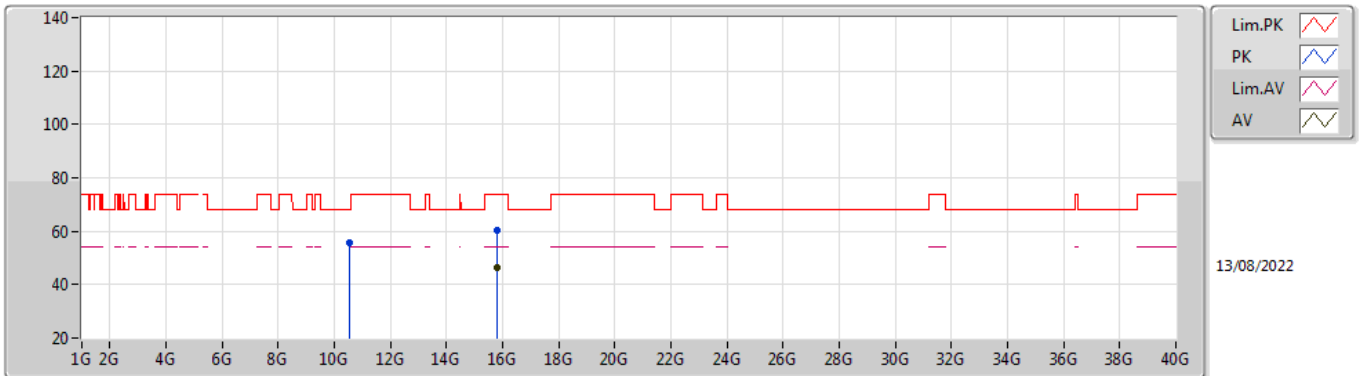

802.11ax HEW20-BF_Nss1,(MCS0)_4TX

5260MHz_TnomVnom

EUT Y_4TX
Setting 105
03-D-S-5

Type	Freq (Hz)	Level (dBuV/m)	Limit (dBuV/m)	Margin (dB)	Raw (dBuV)	Dist (m)	Condition	Azimuth (°)	Height (m)	Comment	AF (dB)	CL (dB)	PA (dB)
PK	10.52596G	55.89	68.20	-12.31	40.25	3	Horizontal	358	2.19	-	38.20	10.58	33.14
PK	15.78332G	60.30	74.00	-13.70	43.86	3	Horizontal	334	2.04	-	37.83	13.29	34.68
AV	15.7898G	46.58	54.00	-7.42	30.12	3	Horizontal	334	2.04	-	37.86	13.29	34.69