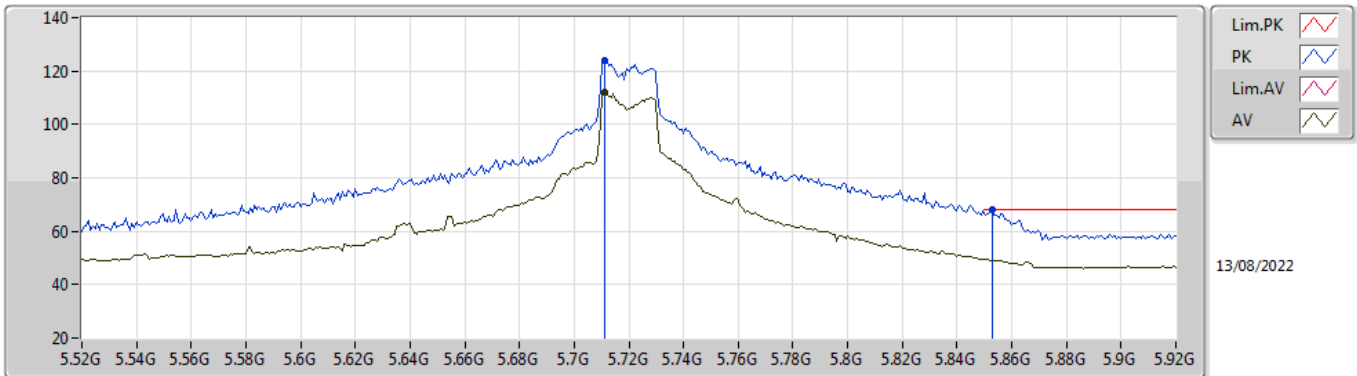

802.11ax HEW20-BF_Nss1,(MCS0)_4TX
5720MHz Straddle 5.47-5.725GHz_TnomVnom

EUT Y_4TX
Setting 100
03-D-S-5-10

Type	Freq (Hz)	Level (dBuV/m)	Limit (dBuV/m)	Margin (dB)	Raw (dBuV)	Dist (m)	Condition	Azimuth (°)	Height (m)	Comment	AF (dB)	CL (dB)	PA (dB)
PK	5.7112G	124.03	Inf	-Inf	117.26	3	Vertical	334	1.80	-	34.28	7.40	34.91
AV	5.7112G	111.88	Inf	-Inf	105.11	3	Vertical	334	1.80	-	34.28	7.40	34.91
PK	5.8528G	68.05	68.20	-0.15	61.22	3	Vertical	334	1.80	-	34.32	7.45	34.94