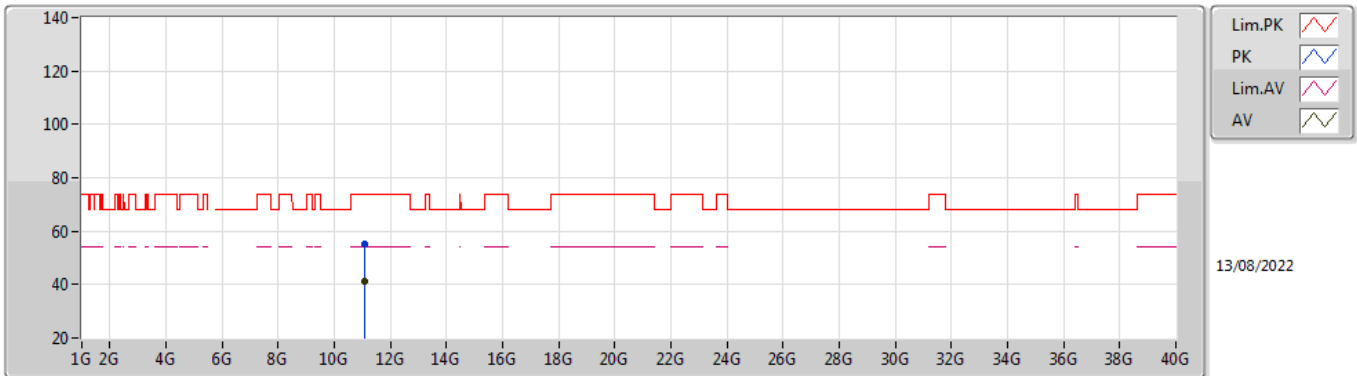

802.11ax HEW40-BF_Nss1,(MCS0)_4TX

5550MHz_TnomVnom

EUT Y_4TX
Setting 91
03-D-S-5

Type	Freq (Hz)	Level (dBuV/m)	Limit (dBuV/m)	Margin (dB)	Raw (dBuV)	Dist (m)	Condition	Azimuth (°)	Height (m)	Comment	AF (dB)	CL (dB)	PA (dB)
PK	11.10094G	55.29	74.00	-18.71	40.91	3	Vertical	150	2.42	-	38.50	10.67	34.79
AV	11.09806G	41.00	54.00	-13.00	26.63	3	Vertical	150	2.42	-	38.50	10.66	34.79