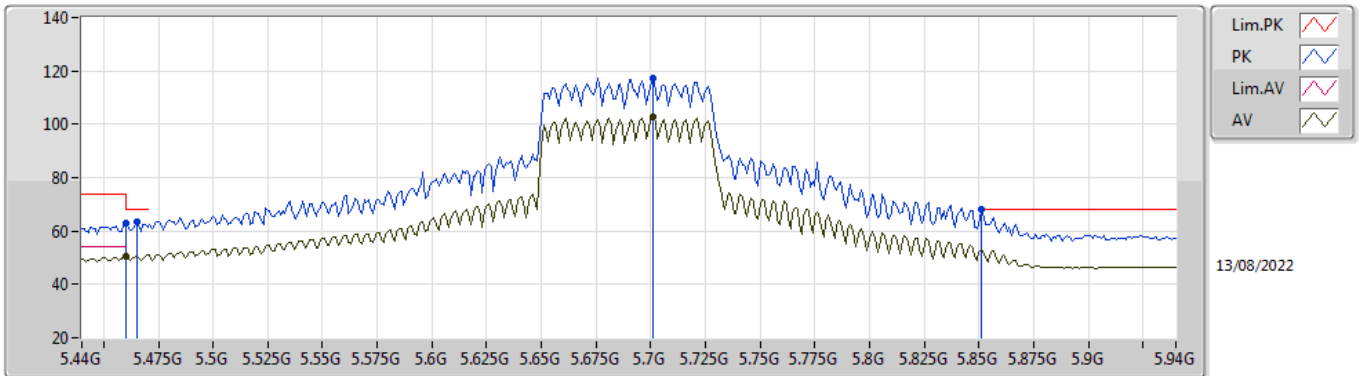

802.11ax HEW80_Nss1,(MCS0)_4TX

5690MHz Straddle 5.47-5.725GHz_TnomVnom

EUT Y_4TX
Setting 91
03-D-S-5-10

Type	Freq (Hz)	Level (dBuV/m)	Limit (dBuV/m)	Margin (dB)	Raw (dBuV)	Dist (m)	Condition	Azimuth (°)	Height (m)	Comment	AF (dB)	CL (dB)	PA (dB)
PK	5.46G	62.81	74.00	-11.19	55.89	3	Vertical	355	1.81	-	34.52	7.26	34.86
AV	5.46G	50.71	54.00	-3.29	43.79	3	Vertical	355	1.81	-	34.52	7.26	34.86
PK	5.465G	63.32	68.20	-4.88	56.39	3	Vertical	355	1.81	-	34.53	7.26	34.86
PK	5.701G	117.48	Inf	-Inf	110.68	3	Vertical	355	1.81	-	34.30	7.40	34.90
AV	5.701G	102.92	Inf	-Inf	96.12	3	Vertical	355	1.81	-	34.30	7.40	34.90
PK	5.851G	67.96	68.20	-0.24	61.14	3	Vertical	355	1.81	-	34.31	7.45	34.94