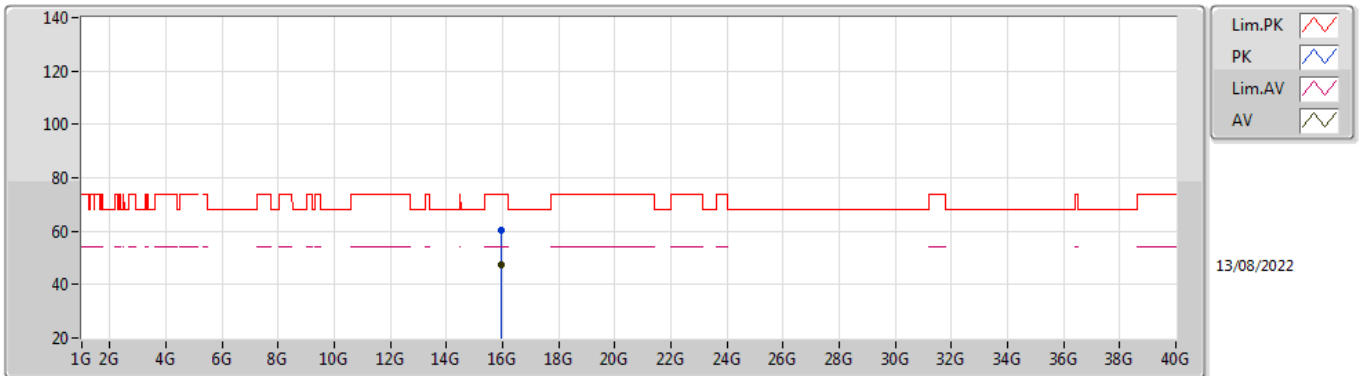

802.11ax HEW20_Nss1,(MCS0)_4TX

5320MHz_TnomVnom

EUT Y_4TX
Setting 79
03-D-K-5

Type	Freq (Hz)	Level (dBuV/m)	Limit (dBuV/m)	Margin (dB)	Raw (dBuV)	Dist (m)	Condition	Azimuth (°)	Height (m)	Comment	AF (dB)	CL (dB)	PA (dB)
PK	15.95632G	60.25	74.00	-13.75	44.18	3	Vertical	63	1.03	-	37.49	13.38	34.80
AV	15.9558G	47.52	54.00	-6.48	31.45	3	Vertical	63	1.03	-	37.49	13.38	34.80