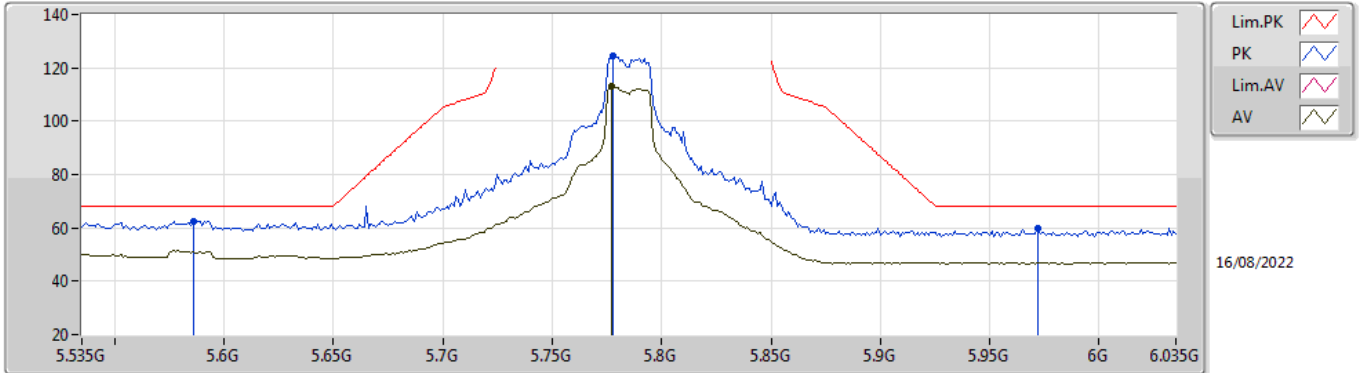

802.11ax HEW20-BF_Nss1,(MCS0)_4TX

5785MHz_TnomVnom

EUT Y_4TX
Setting 104
02-F-G-4-10

Type	Freq (Hz)	Level (dBuV/m)	Limit (dBuV/m)	Margin (dB)	Raw (dBuV)	Dist (m)	Condition	Azimuth (°)	Height (m)	Comment	AF (dB)	CL (dB)	PA (dB)
PK	5.586G	62.57	68.20	-5.63	53.84	3	Vertical	349	1.80	-	33.93	5.59	30.79
PK	5.778G	124.27	Inf	-Inf	115.80	3	Vertical	349	1.80	-	33.80	5.60	30.93
AV	5.777G	113.30	Inf	-Inf	104.83	3	Vertical	349	1.80	-	33.80	5.60	30.93
PK	5.972G	59.95	68.20	-8.25	51.06	3	Vertical	349	1.80	-	34.20	5.77	31.08