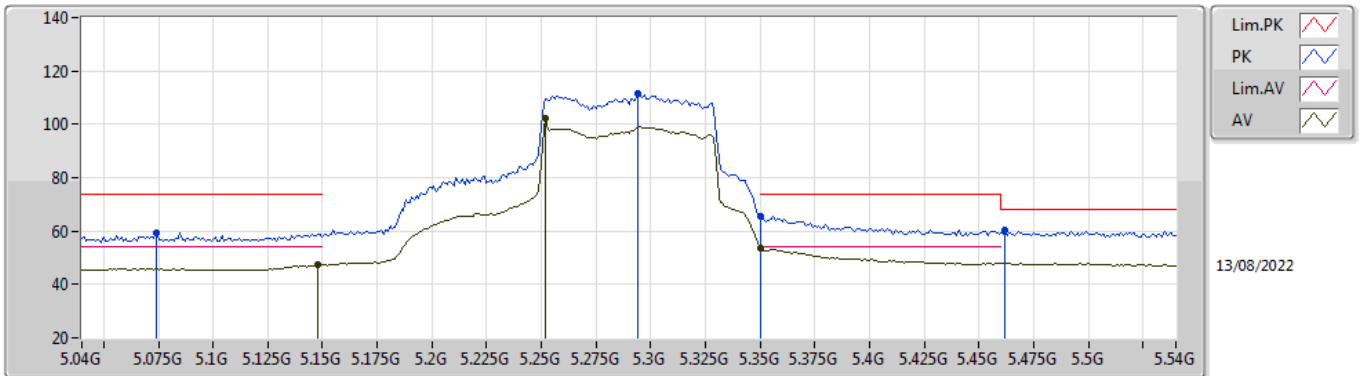

802.11ax HEW80-BF_Nss1,(MCS0)_4TX

5290MHz_TnomVnom

EUT_V_4TX
Setting 71
03-D-S-5-10

Type	Freq (Hz)	Level (dBuV/m)	Limit (dBuV/m)	Margin (dB)	Raw (dBuV)	Dist (m)	Condition	Azimuth (°)	Height (m)	Comment	AF (dB)	CL (dB)	PA (dB)
PK	5.074G	59.37	74.00	-14.63	53.27	3	Vertical	351.3	2.17	-	33.85	7.14	34.89
AV	5.148G	47.41	54.00	-6.59	41.12	3	Vertical	351.3	2.17	-	34.00	7.17	34.88
PK	5.294G	111.55	Inf	-Inf	104.73	3	Vertical	351.3	2.17	-	34.49	7.20	34.87
AV	5.252G	102.25	Inf	-Inf	95.52	3	Vertical	351.3	2.17	-	34.40	7.20	34.87
PK	5.35G	65.65	74.00	-8.35	58.82	3	Vertical	351.3	2.17	-	34.50	7.20	34.87
AV	5.35G	53.84	54.00	-0.16	47.01	3	Vertical	351.3	2.17	-	34.50	7.20	34.87
PK	5.462G	60.33	68.20	-7.87	53.41	3	Vertical	351.3	2.17	-	34.52	7.26	34.86