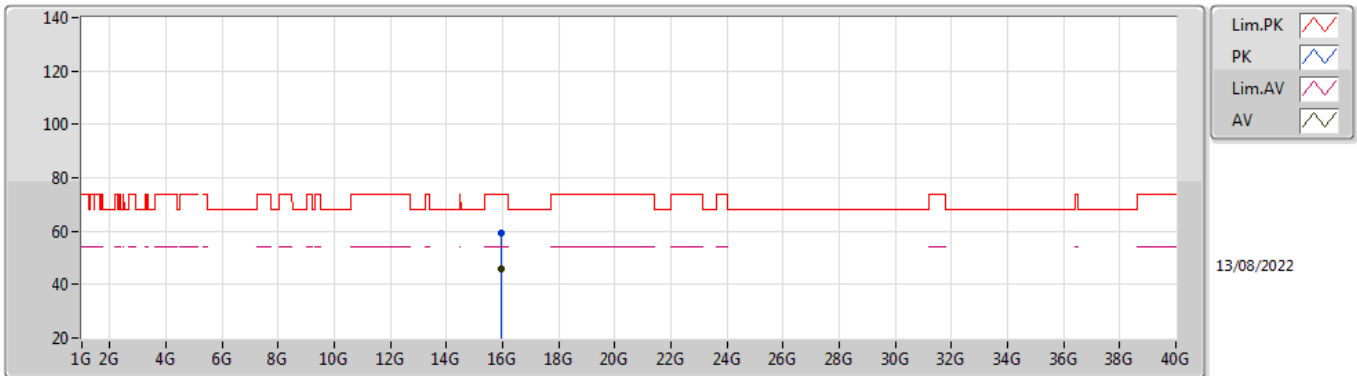

802.11ax HEW40-BF_Nss1,(MCS0)_4TX

5310MHz_TnomVnom

EUT Y_4TX
Setting 71
03-D-S-5

Type	Freq (Hz)	Level (dBuV/m)	Limit (dBuV/m)	Margin (dB)	Raw (dBuV)	Dist (m)	Condition	Azimuth (°)	Height (m)	Comment	AF (dB)	CL (dB)	PA (dB)
PK	15.9344G	59.26	74.00	-14.74	43.15	3	Vertical	120	2.04	-	37.53	13.37	34.79
AV	15.9308G	45.92	54.00	-8.08	29.79	3	Vertical	120	2.04	-	37.54	13.37	34.78