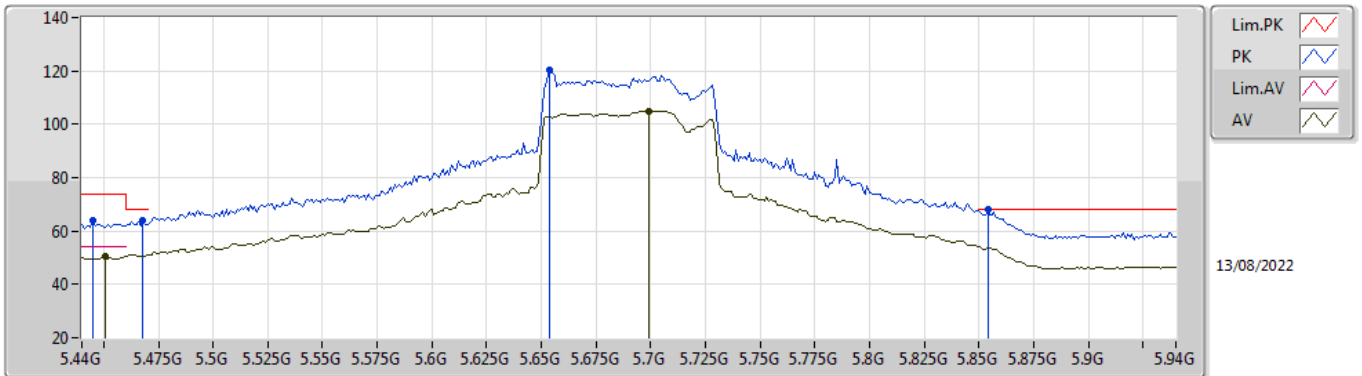

802.11ax HEW80-BF_Nss1,(MCS0)_4TX

5690MHz Straddle 5.47-5.725GHz_TnomVnom

EUT Y_4TX
Setting 92
03-D-S-5-10

Type	Freq (Hz)	Level (dBuV/m)	Limit (dBuV/m)	Margin (dB)	Raw (dBuV)	Dist (m)	Condition	Azimuth (°)	Height (m)	Comment	AF (dB)	CL (dB)	PA (dB)
PK	5.445G	64.17	74.00	-9.83	57.27	3	Vertical	337.2	1.80	-	34.51	7.25	34.86
AV	5.451G	50.40	54.00	-3.60	43.51	3	Vertical	337.2	1.80	-	34.50	7.25	34.86
PK	5.468G	64.03	68.20	-4.17	57.08	3	Vertical	337.2	1.80	-	34.54	7.27	34.86
PK	5.654G	120.25	Inf	-Inf	113.26	3	Vertical	337.2	1.80	-	34.48	7.40	34.89
AV	5.699G	104.89	Inf	-Inf	98.09	3	Vertical	337.2	1.80	-	34.30	7.40	34.90
PK	5.854G	67.96	68.20	-0.24	61.13	3	Vertical	337.2	1.80	-	34.32	7.45	34.94