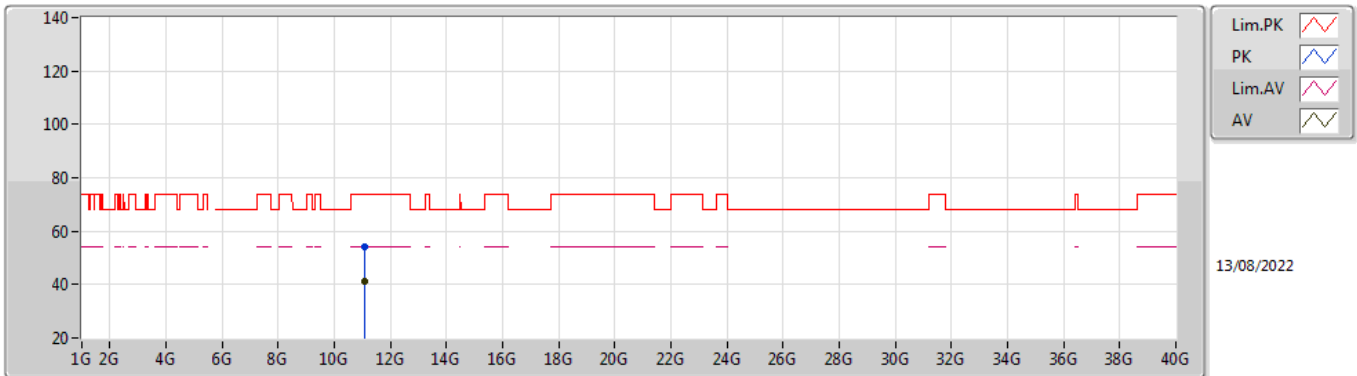

802.11ax HEW40-BF_Nss1,(MCS0)_4TX

5550MHz_TnomVnom

EUT Y_4TX
Setting 91
03-D-S-5

Type	Freq (Hz)	Level (dBuV/m)	Limit (dBuV/m)	Margin (dB)	Raw (dBuV)	Dist (m)	Condition	Azimuth (°)	Height (m)	Comment	AF (dB)	CL (dB)	PA (dB)
PK	11.10372G	54.25	74.00	-19.75	39.87	3	Horizontal	181	3.00	-	38.50	10.67	34.79
AV	11.09748G	40.96	54.00	-13.04	26.59	3	Horizontal	181	3.00	-	38.50	10.66	34.79