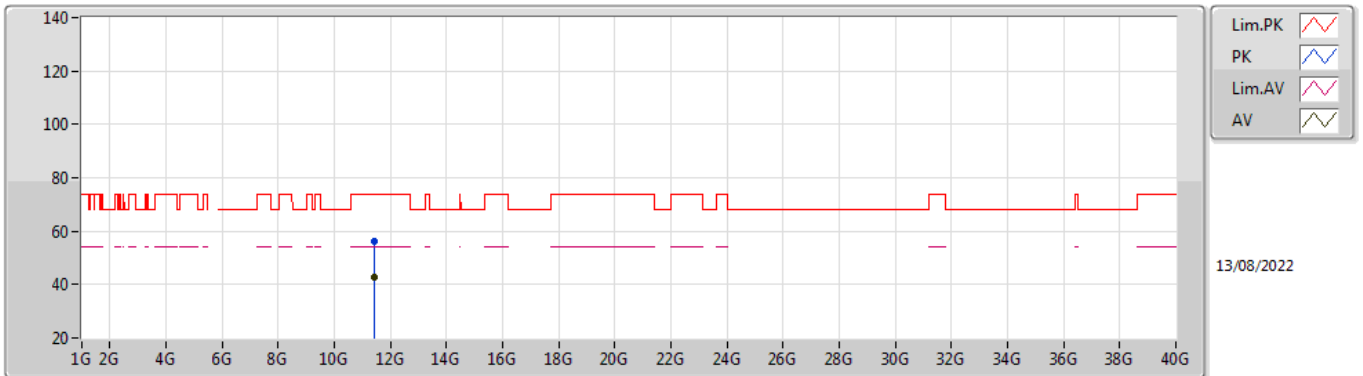

802.11ax HEW20_Nss1,(MCS0)_4TX
5720MHz Straddle 5.47-5.725GHz_TnomVnom

EUT Y_4TX
Setting 98
03-D-K-5

Type	Freq (Hz)	Level (dBuV/m)	Limit (dBuV/m)	Margin (dB)	Raw (dBuV)	Dist (m)	Condition	Azimuth (°)	Height (m)	Comment	AF (dB)	CL (dB)	PA (dB)
PK	11.4449G	56.00	74.00	-18.00	41.24	3	Vertical	311	1.31	-	38.89	10.72	34.85
AV	11.44162G	42.60	54.00	-11.40	27.85	3	Vertical	311	1.31	-	38.88	10.72	34.85