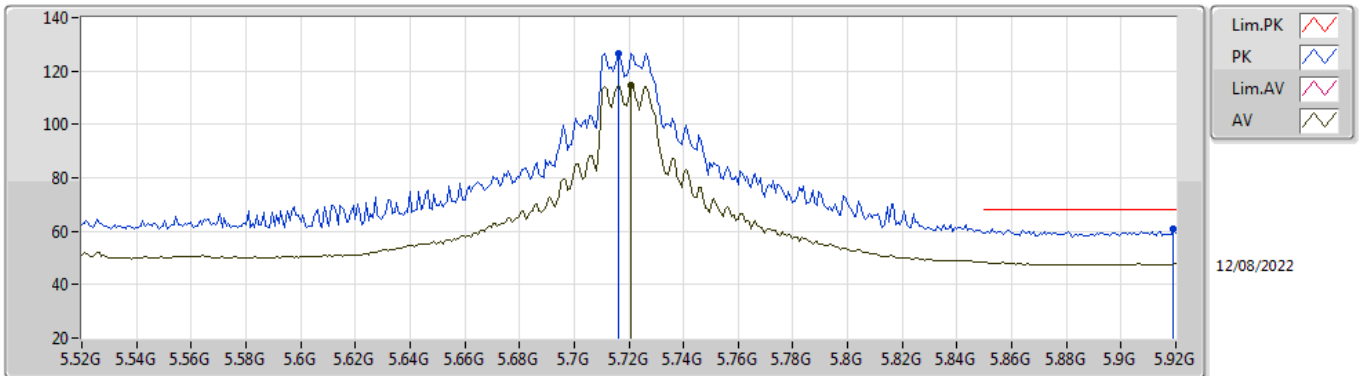

802.11ax HEW20_Nss1,(MCS0)_4TX
5720MHz Straddle 5.47-5.725GHz_TnomVnom

EUT Y_4TX
Setting 98
03-D-K-5-10

Type	Freq (Hz)	Level (dBuV/m)	Limit (dBuV/m)	Margin (dB)	Raw (dBuV)	Dist (m)	Condition	Azimuth (°)	Height (m)	Comment	AF (dB)	CL (dB)	PA (dB)
PK	5.716G	126.64	Inf	-Inf	119.88	3	Vertical	356	1.78	-	34.27	7.40	34.91
AV	5.7208G	114.62	Inf	-Inf	107.87	3	Vertical	356	1.78	-	34.26	7.40	34.91
PK	5.9192G	60.73	68.20	-7.47	53.48	3	Vertical	356	1.78	-	34.68	7.52	34.95