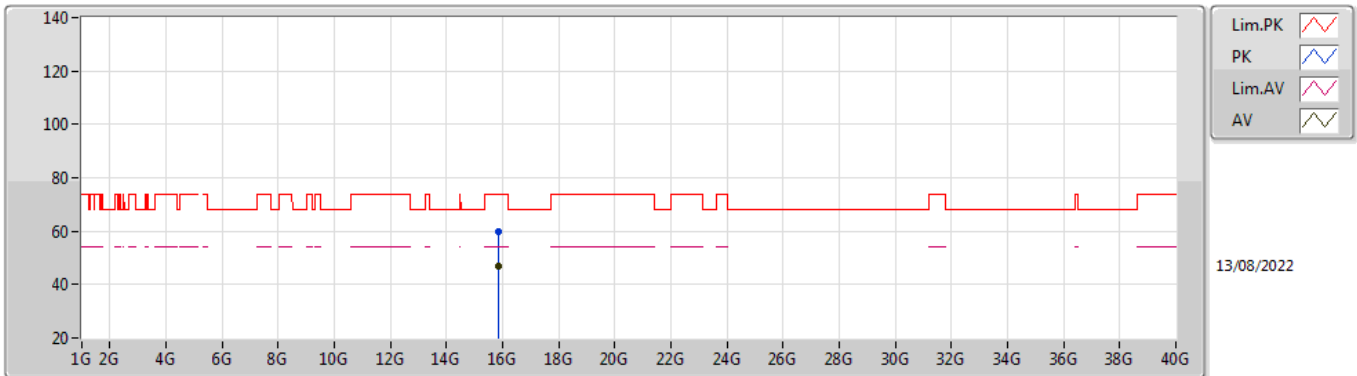

802.11ax HEW80-BF_Nss1,(MCS0)_4TX

5290MHz_TnomVnom

EUT Y_4TX
Setting 71
03-D-S-5

Type	Freq (Hz)	Level (dBuV/m)	Limit (dBuV/m)	Margin (dB)	Raw (dBuV)	Dist (m)	Condition	Azimuth (°)	Height (m)	Comment	AF (dB)	CL (dB)	PA (dB)
PK	15.8723G	59.64	74.00	-14.36	43.36	3	Horizontal	148	1.73	-	37.68	13.34	34.74
AV	15.87264G	46.98	54.00	-7.02	30.70	3	Horizontal	148	1.73	-	37.68	13.34	34.74