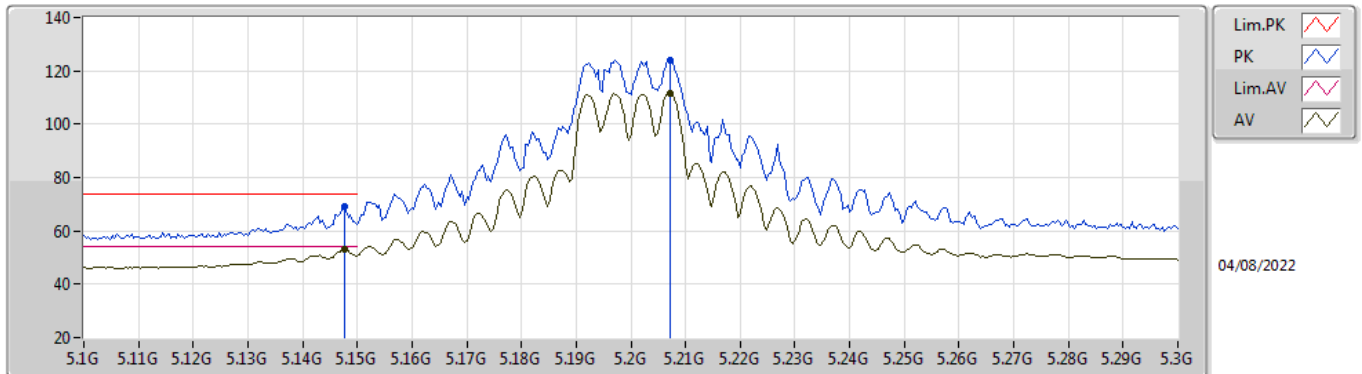

802.11ax HEW20_Nss1,(MCS0)_4TX

5200MHz_TnomVnom

EUT Y_4TX
Setting 96
02-F-K-3-10

Type	Freq (Hz)	Level (dBuV/m)	Limit (dBuV/m)	Margin (dB)	Raw (dBuV)	Dist (m)	Condition	Azimuth (°)	Height (m)	Comment	AF (dB)	CL (dB)	PA (dB)
PK	5.1476G	69.10	74.00	-4.90	60.98	3	Horizontal	16	1.54	-	33.60	5.25	30.73
AV	5.1476G	53.04	54.00	-0.96	44.92	3	Horizontal	16	1.54	-	33.60	5.25	30.73
PK	5.2072G	124.06	Inf	-Inf	115.79	3	Horizontal	16	1.54	-	33.70	5.30	30.73
AV	5.2072G	111.69	Inf	-Inf	103.42	3	Horizontal	16	1.54	-	33.70	5.30	30.73