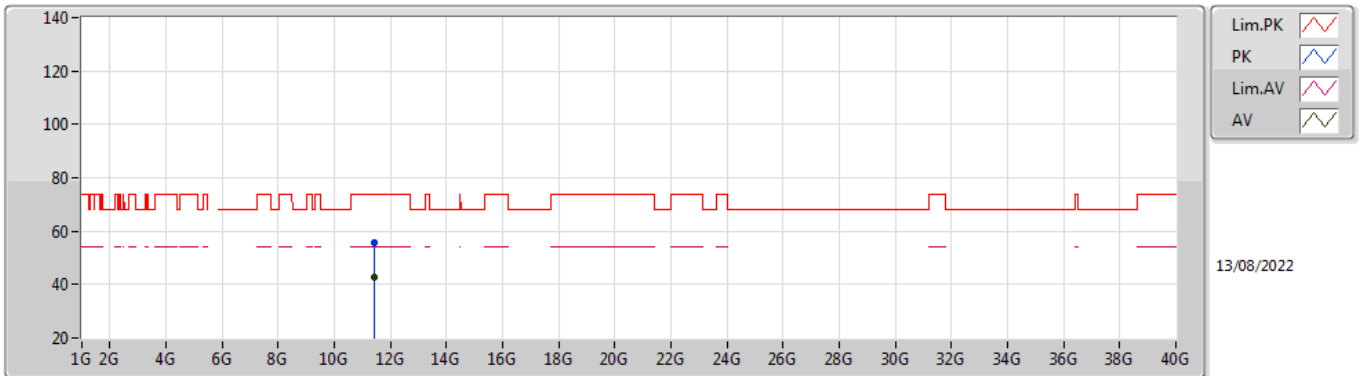

802.11ax HEW20_Nss1,(MCS0)_4TX
5720MHz Straddle 5.47-5.725GHz_TnomVnom

EUT Y_4TX
Setting 98
03-D-K-5

Type	Freq (Hz)	Level (dBuV/m)	Limit (dBuV/m)	Margin (dB)	Raw (dBuV)	Dist (m)	Condition	Azimuth (°)	Height (m)	Comment	AF (dB)	CL (dB)	PA (dB)
PK	11.4351G	55.79	74.00	-18.21	41.05	3	Horizontal	202	1.75	-	38.87	10.72	34.85
AV	11.43794G	42.65	54.00	-11.35	27.90	3	Horizontal	202	1.75	-	38.88	10.72	34.85