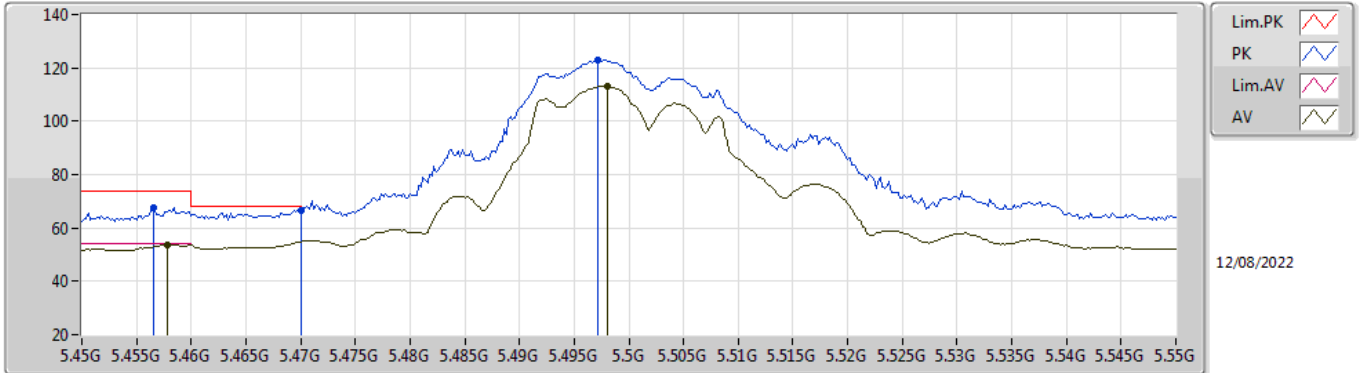

802.11a_Nss1,(6Mbps)_4TX

5500MHz_TnomVnom

EUT Y_4TX
Setting 90
03-D-K-5-10

Type	Freq (Hz)	Level (dBuV/m)	Limit (dBuV/m)	Margin (dB)	Raw (dBuV)	Dist (m)	Condition	Azimuth (°)	Height (m)	Comment	AF (dB)	CL (dB)	PA (dB)
PK	5.4566G	67.59	74.00	-6.41	60.68	3	Vertical	38	1.56	-	34.51	7.26	34.86
AV	5.4578G	53.80	54.00	-0.20	46.88	3	Vertical	38	1.56	-	34.52	7.26	34.86
PK	5.47G	66.71	68.20	-1.49	59.76	3	Vertical	38	1.56	-	34.54	7.27	34.86
PK	5.4972G	123.18	Inf	-Inf	116.15	3	Vertical	38	1.56	-	34.59	7.30	34.86
AV	5.498G	113.23	Inf	-Inf	106.19	3	Vertical	38	1.56	-	34.60	7.30	34.86