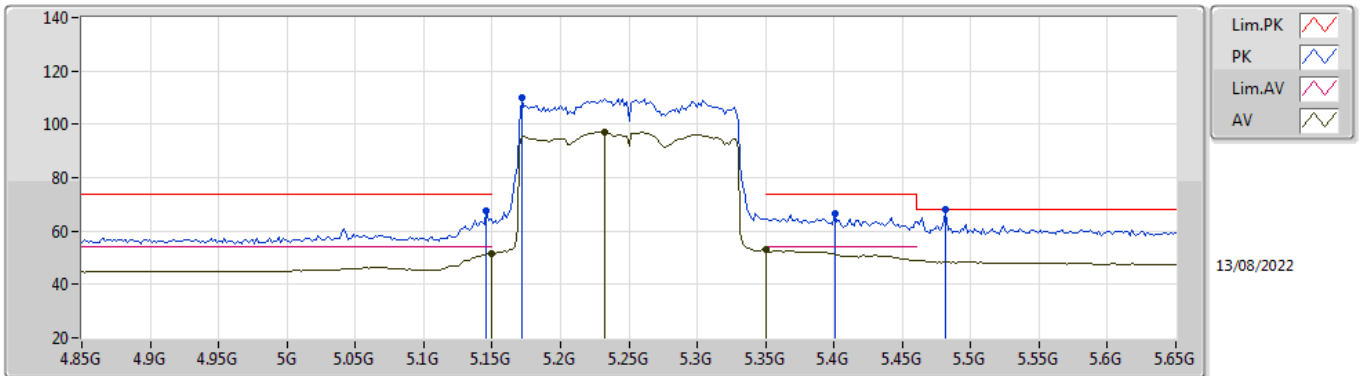

802.11ax HEW160-BF_Nss1,(MCS0)_4TX

5250MHz Straddle 5.25-5.35GHz_TnomVnom

EUT_V_4TX
Setting 75
03-D-S-5-10

Type	Freq (Hz)	Level (dBuV/m)	Limit (dBuV/m)	Margin (dB)	Raw (dBuV)	Dist (m)	Condition	Azimuth (°)	Height (m)	Comment	AF (dB)	CL (dB)	PA (dB)
PK	5.146G	67.41	74.00	-6.59	61.13	3	Vertical	354	1.82	-	33.99	7.17	34.88
AV	5.1492G	51.80	54.00	-2.20	45.51	3	Vertical	354	1.82	-	34.00	7.17	34.88
PK	5.1716G	110.24	Inf	-Inf	103.84	3	Vertical	354	1.82	-	34.09	7.19	34.88
AV	5.2324G	97.17	Inf	-Inf	90.52	3	Vertical	354	1.82	-	34.33	7.20	34.88
PK	5.4004G	66.65	74.00	-7.35	59.72	3	Vertical	354	1.82	-	34.60	7.20	34.87
AV	5.35G	53.01	54.00	-0.99	46.18	3	Vertical	354	1.82	-	34.50	7.20	34.87
PK	5.482G	67.96	68.20	-0.24	60.98	3	Vertical	354	1.82	-	34.56	7.28	34.86