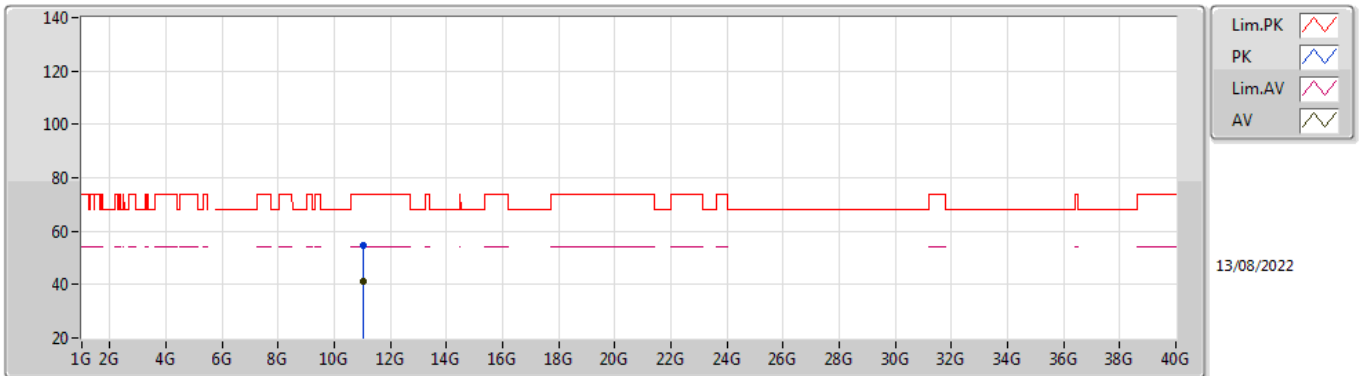

802.11ax HEW40-BF_Nss1,(MCS0)_4TX

5510MHz_TnomVnom

EUT Y_4TX
Setting 72
03-D-S-5

Type	Freq (Hz)	Level (dBuV/m)	Limit (dBuV/m)	Margin (dB)	Raw (dBuV)	Dist (m)	Condition	Azimuth (°)	Height (m)	Comment	AF (dB)	CL (dB)	PA (dB)
PK	11.02104G	54.84	74.00	-19.16	40.54	3	Vertical	319	2.04	-	38.42	10.65	34.77
AV	11.02292G	40.97	54.00	-13.03	26.67	3	Vertical	319	2.04	-	38.42	10.65	34.77