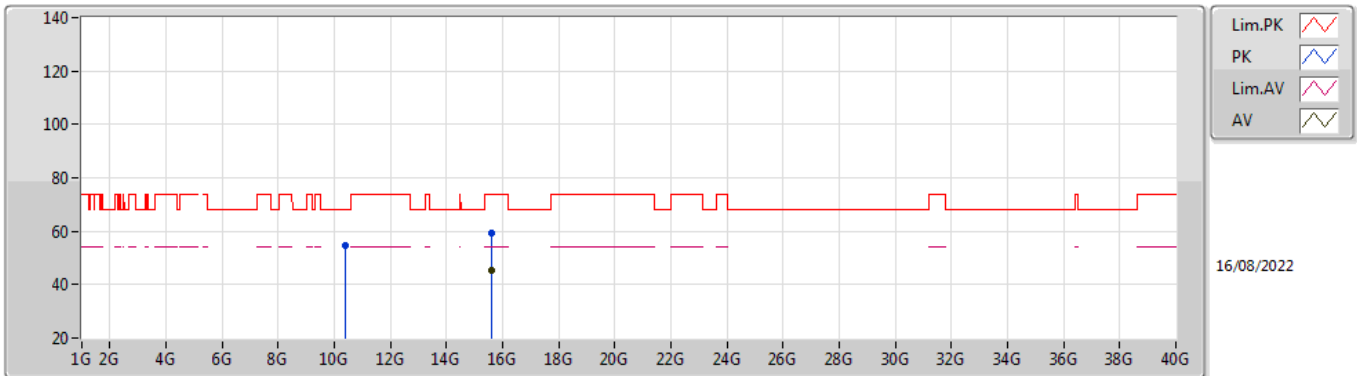

802.11ax HEW20-BF_Nss1,(MCS0)_4TX

5200MHz_TnomVnom

EUT Y_4TX
Setting 95
02-F-G-4

Type	Freq (Hz)	Level (dBuV/m)	Limit (dBuV/m)	Margin (dB)	Raw (dBuV)	Dist (m)	Condition	Azimuth (°)	Height (m)	Comment	AF (dB)	CL (dB)	PA (dB)
PK	10.39208G	54.64	68.20	-13.56	40.40	3	Horizontal	30	1.70	-	38.61	7.46	31.83
PK	15.5912G	59.24	74.00	-14.76	43.25	3	Horizontal	354	2.46	-	37.55	9.82	31.38
AV	15.60164G	45.34	54.00	-8.66	29.40	3	Horizontal	354	2.46	-	37.50	9.82	31.38