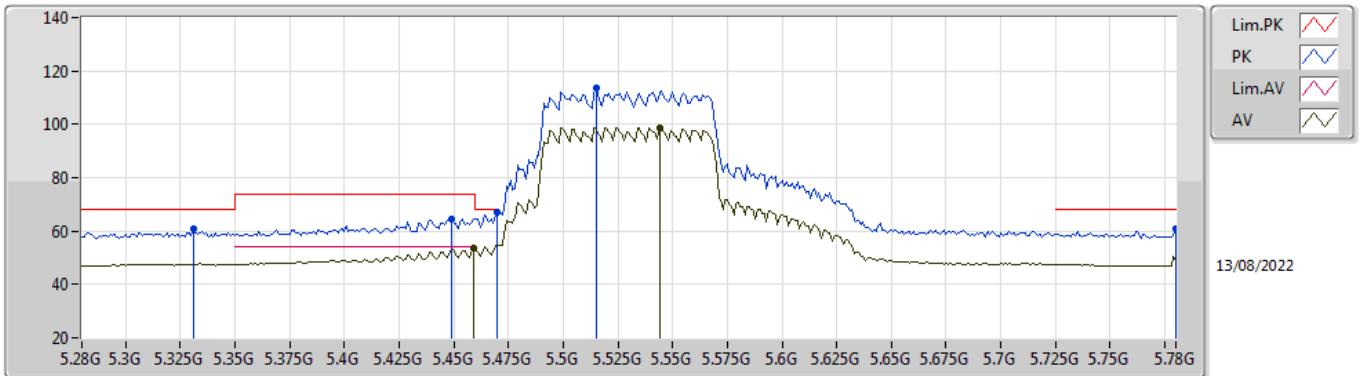

802.11ax HEW80_Nss1,(MCS0)_4TX

5530MHz_TnomVnom

EUT_V_4TX
Setting 76
03-D-S-5-10

Type	Freq (Hz)	Level (dBuV/m)	Limit (dBuV/m)	Margin (dB)	Raw (dBuV)	Dist (m)	Condition	Azimuth (°)	Height (m)	Comment	AF (dB)	CL (dB)	PA (dB)
PK	5.331G	61.06	68.20	-7.14	54.23	3	Vertical	42	1.60	-	34.50	7.20	34.87
PK	5.449G	64.74	74.00	-9.26	57.85	3	Vertical	42	1.60	-	34.50	7.25	34.86
AV	5.459G	53.86	54.00	-0.14	46.94	3	Vertical	42	1.60	-	34.52	7.26	34.86
PK	5.47G	67.02	68.20	-1.18	60.07	3	Vertical	42	1.60	-	34.54	7.27	34.86
PK	5.515G	113.58	Inf	-Inf	106.52	3	Vertical	42	1.60	-	34.60	7.32	34.86
AV	5.544G	98.87	Inf	-Inf	91.80	3	Vertical	42	1.60	-	34.60	7.34	34.87
PK	5.78G	61.09	68.20	-7.11	54.41	3	Vertical	42	1.60	-	34.20	7.40	34.92