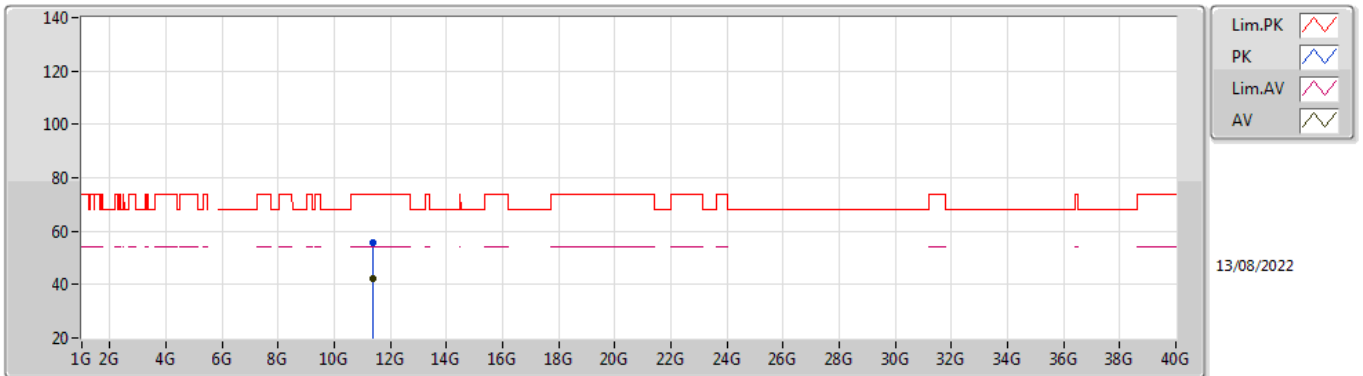

802.11ax HEW80_Nss1,(MCS0)_4TX
5690MHz Straddle 5.47-5.725GHz_TnomVnom

EUT Y_4TX
Setting 91
03-D-S-5

Type	Freq (Hz)	Level (dBuV/m)	Limit (dBuV/m)	Margin (dB)	Raw (dBuV)	Dist (m)	Condition	Azimuth (°)	Height (m)	Comment	AF (dB)	CL (dB)	PA (dB)
PK	11.37898G	55.63	74.00	-18.37	40.98	3	Horizontal	152	1.42	-	38.78	10.71	34.84
AV	11.3757G	42.14	54.00	-11.86	27.49	3	Horizontal	152	1.42	-	38.78	10.71	34.84