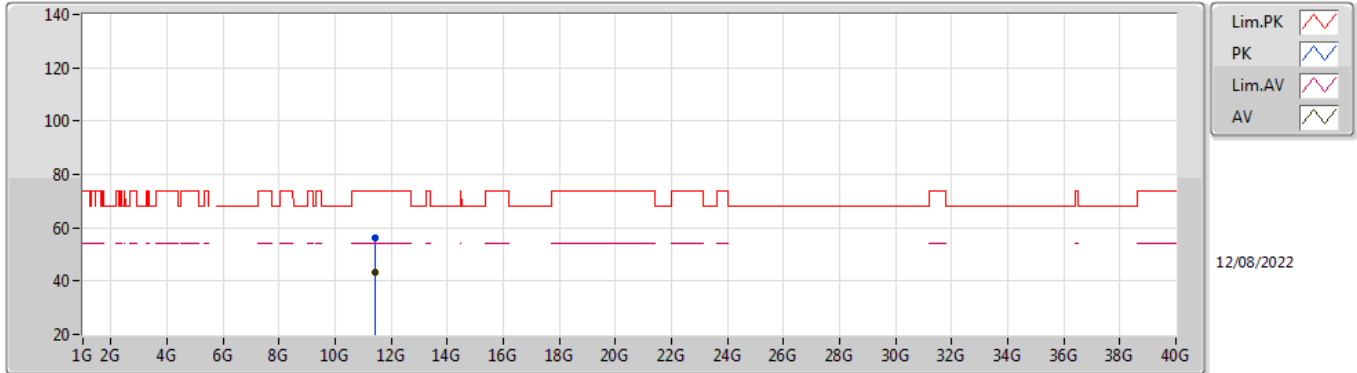

5.47-5.725GHz_802.11a_Nss1,(6Mbps)_4TX

5700MHz_TnomVnom

EUT Y_4TX
Setting 63
03-D-K-5

Type	Freq (Hz)	Level (dBuV/m)	Limit (dBuV/m)	Margin (dB)	Raw (dBuV)	Dist (m)	Condition	Azimuth (°)	Height (m)	Comment	AF (dB)	CL (dB)	PA (dB)
PK	11.40296G	56.31	74.00	-17.69	41.63	3	Vertical	103	1.68	-	38.81	10.71	34.84
AV	11.4028G	43.17	54.00	-10.83	28.49	3	Vertical	103	1.68	-	38.81	10.71	34.84