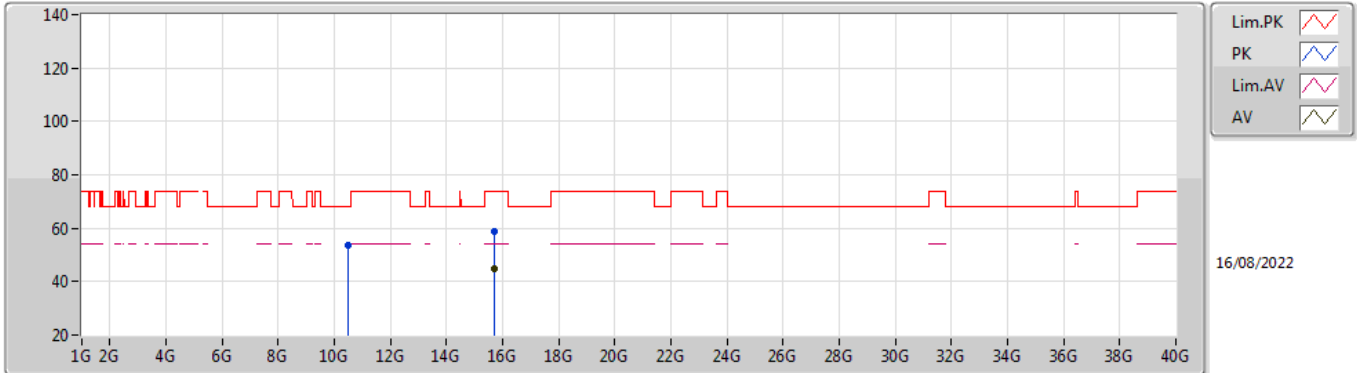

802.11ax HEW40-BF_Nss1,(MCS0)_4TX

5230MHz_TnomVnom

EUT Y_4TX
Setting 96
02-F-G-4

Type	Freq (Hz)	Level (dBuV/m)	Limit (dBuV/m)	Margin (dB)	Raw (dBuV)	Dist (m)	Condition	Azimuth (°)	Height (m)	Comment	AF (dB)	CL (dB)	PA (dB)
PK	10.4698G	53.59	68.20	-14.61	39.35	3	Horizontal	331	1.48	-	38.60	7.49	31.85
PK	15.68776G	58.56	74.00	-15.44	42.63	3	Horizontal	277	2.29	-	37.50	9.86	31.43
AV	15.68516G	44.77	54.00	-9.23	28.84	3	Horizontal	277	2.29	-	37.50	9.86	31.43