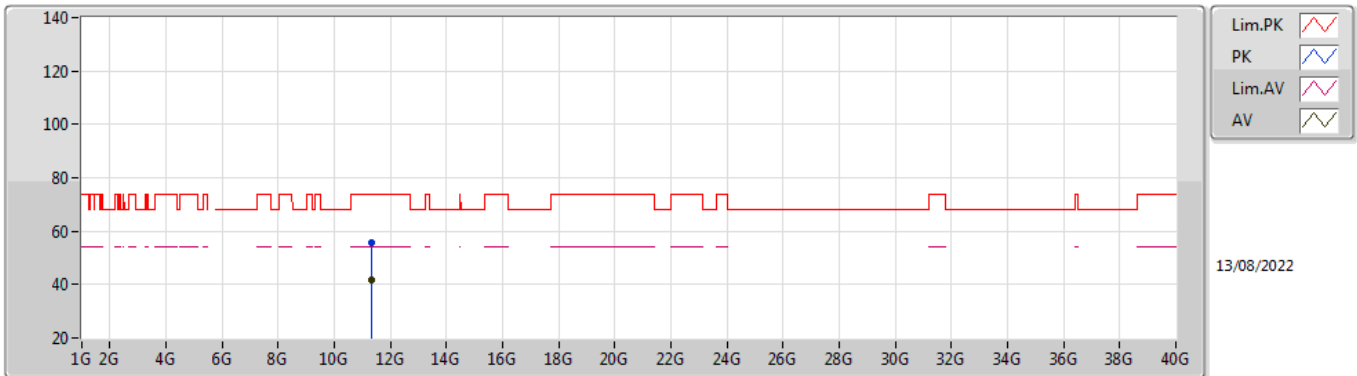

802.11ax HEW40-BF_Nss1,(MCS0)_4TX

5670MHz_TnomVnom

EUT Y_4TX
Setting 80
03-D-S-5

Type	Freq (Hz)	Level (dBuV/m)	Limit (dBuV/m)	Margin (dB)	Raw (dBuV)	Dist (m)	Condition	Azimuth (°)	Height (m)	Comment	AF (dB)	CL (dB)	PA (dB)
PK	11.34398G	55.68	74.00	-18.32	41.07	3	Vertical	118	2.67	-	38.74	10.70	34.83
AV	11.336G	41.52	54.00	-12.48	26.91	3	Vertical	118	2.67	-	38.74	10.70	34.83