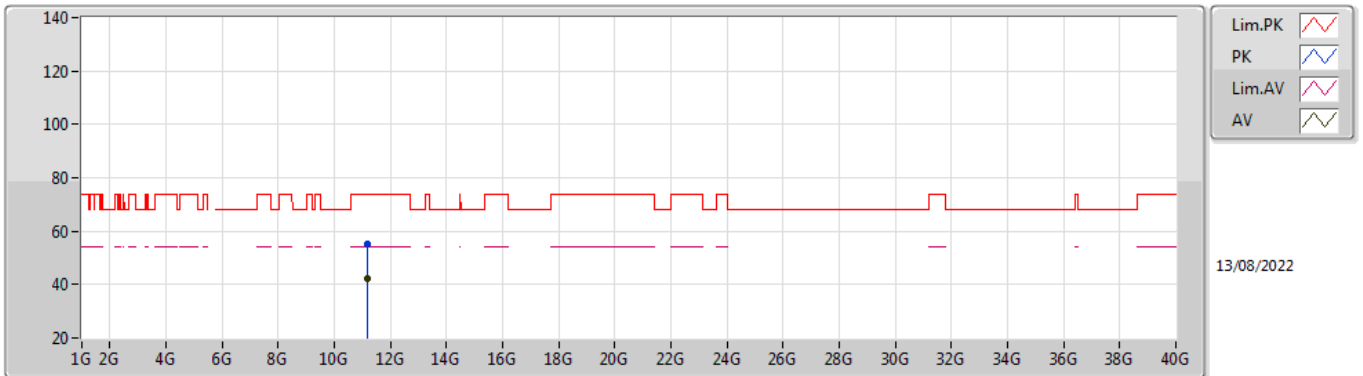

802.11ax HEW20_Nss1,(MCS0)_4TX

5580MHz_TnomVnom

EUT Y_4TX
Setting 103
03-D-K-5

Type	Freq (Hz)	Level (dBuV/m)	Limit (dBuV/m)	Margin (dB)	Raw (dBuV)	Dist (m)	Condition	Azimuth (°)	Height (m)	Comment	AF (dB)	CL (dB)	PA (dB)
PK	11.16468G	55.14	74.00	-18.86	40.71	3	Vertical	210	2.56	-	38.56	10.67	34.80
AV	11.1619G	42.06	54.00	-11.94	27.63	3	Vertical	210	2.56	-	38.56	10.67	34.80