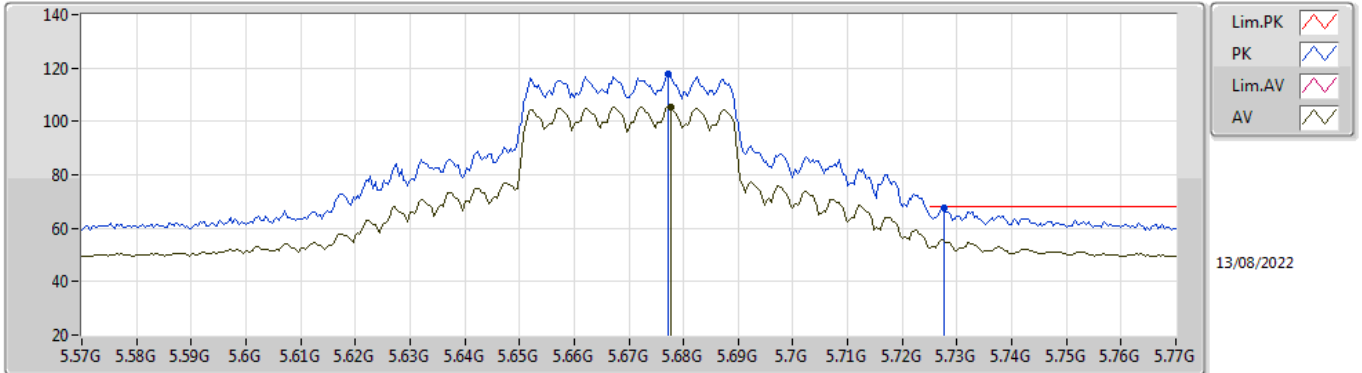

802.11ax HEW40_Nss1,(MCS0)_4TX

5670MHz_TnomVnom

EUT Y_4TX
Setting 77
03-D-K-5-10

Type	Freq (Hz)	Level (dBuV/m)	Limit (dBuV/m)	Margin (dB)	Raw (dBuV)	Dist (m)	Condition	Azimuth (°)	Height (m)	Comment	AF (dB)	CL (dB)	PA (dB)
PK	5.6772G	117.52	Inf	-Inf	110.63	3	Vertical	340	1.80	-	34.39	7.40	34.90
AV	5.6776G	105.28	Inf	-Inf	98.39	3	Vertical	340	1.80	-	34.39	7.40	34.90
PK	5.7276G	67.40	68.20	-0.80	60.67	3	Vertical	340	1.80	-	34.24	7.40	34.91