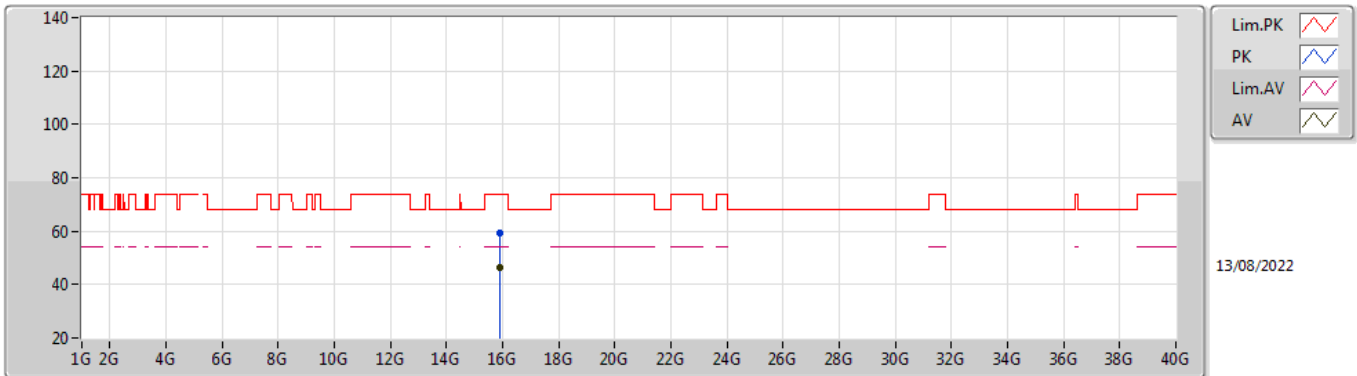

802.11ax HEW20-BF_Nss1,(MCS0)_4TX

5300MHz_TnomVnom

EUT Y_4TX
Setting 97
03-D-S-5

Type	Freq (Hz)	Level (dBuV/m)	Limit (dBuV/m)	Margin (dB)	Raw (dBuV)	Dist (m)	Condition	Azimuth (°)	Height (m)	Comment	AF (dB)	CL (dB)	PA (dB)
PK	15.89834G	59.17	74.00	-14.83	42.98	3	Horizontal	55	2.77	-	37.60	13.35	34.76
AV	15.89586G	46.51	54.00	-7.49	30.31	3	Horizontal	55	2.77	-	37.61	13.35	34.76