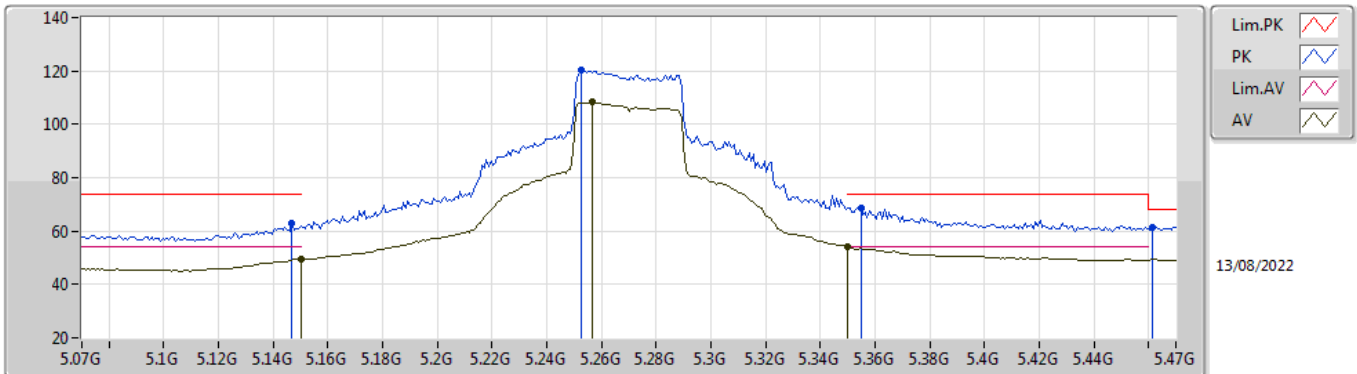

802.11ax HEW40-BF_Nss1,(MCS0)_4TX

5270MHz_TnomVnom

EUT_V_4TX
Setting 98
03-D-S-5-10

Type	Freq (Hz)	Level (dBuV/m)	Limit (dBuV/m)	Margin (dB)	Raw (dBuV)	Dist (m)	Condition	Azimuth (°)	Height (m)	Comment	AF (dB)	CL (dB)	PA (dB)
PK	5.1468G	63.06	74.00	-10.94	56.78	3	Vertical	40	1.80	-	33.99	7.17	34.88
AV	5.15G	49.43	54.00	-4.57	43.14	3	Vertical	40	1.80	-	34.00	7.17	34.88
PK	5.2524G	120.53	Inf	-Inf	113.80	3	Vertical	40	1.80	-	34.40	7.20	34.87
AV	5.2564G	108.24	Inf	-Inf	101.50	3	Vertical	40	1.80	-	34.41	7.20	34.87
PK	5.3548G	68.84	74.00	-5.16	62.00	3	Vertical	40	1.80	-	34.51	7.20	34.87
AV	5.35G	53.92	54.00	-0.08	47.09	3	Vertical	40	1.80	-	34.50	7.20	34.87
PK	5.4612G	61.52	68.20	-6.68	54.60	3	Vertical	40	1.80	-	34.52	7.26	34.86