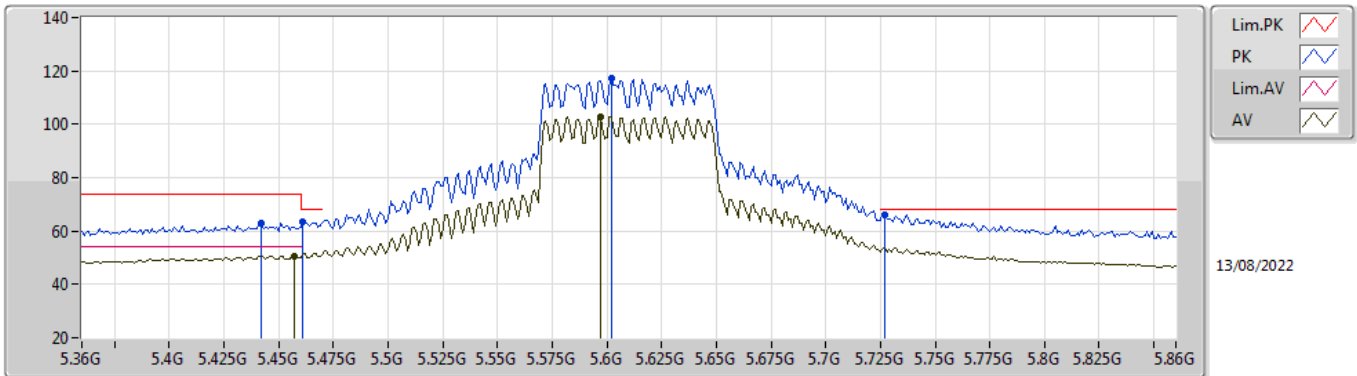

802.11ax HEW80_Nss1,(MCS0)_4TX

5610MHz_TnomVnom

EUT Y_4TX
Setting 90
03-D-S-5-10

Type	Freq (Hz)	Level (dBuV/m)	Limit (dBuV/m)	Margin (dB)	Raw (dBuV)	Dist (m)	Condition	Azimuth (°)	Height (m)	Comment	AF (dB)	CL (dB)	PA (dB)
PK	5.442G	63.11	74.00	-10.89	56.21	3	Horizontal	7	1.39	-	34.52	7.24	34.86
PK	5.461G	63.37	68.20	-4.83	56.45	3	Horizontal	7	1.39	-	34.52	7.26	34.86
AV	5.457G	50.71	54.00	-3.29	43.80	3	Horizontal	7	1.39	-	34.51	7.26	34.86
PK	5.602G	117.05	Inf	-Inf	109.93	3	Horizontal	7	1.39	-	34.60	7.40	34.88
AV	5.597G	102.99	Inf	-Inf	95.87	3	Horizontal	7	1.39	-	34.60	7.40	34.88
PK	5.727G	66.13	68.20	-2.07	59.39	3	Horizontal	7	1.39	-	34.25	7.40	34.91