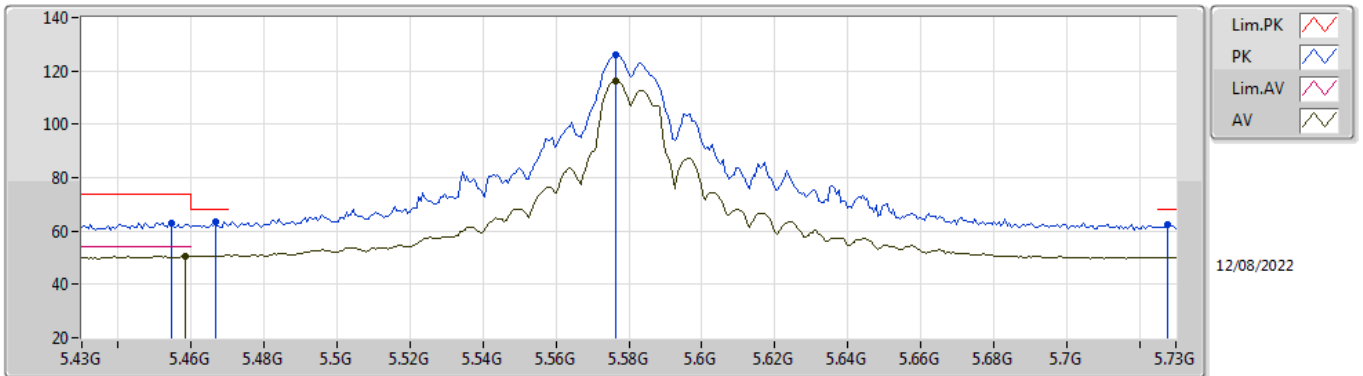

802.11a_Nss1,(6Mbps)_4TX

5580MHz_TnomVnom

EUT_V_4TX
Setting 103
03-D-K-5-10

Type	Freq (Hz)	Level (dBuV/m)	Limit (dBuV/m)	Margin (dB)	Raw (dBuV)	Dist (m)	Condition	Azimuth (°)	Height (m)	Comment	AF (dB)	CL (dB)	PA (dB)
PK	5.4546G	63.01	74.00	-10.99	56.11	3	Vertical	31	2.18	-	34.51	7.25	34.86
AV	5.4582G	50.53	54.00	-3.47	43.61	3	Vertical	31	2.18	-	34.52	7.26	34.86
PK	5.4666G	63.50	68.20	-4.70	56.56	3	Vertical	31	2.18	-	34.53	7.27	34.86
PK	5.5764G	126.08	Inf	-Inf	118.98	3	Vertical	31	2.18	-	34.60	7.38	34.88
AV	5.5764G	116.24	Inf	-Inf	109.14	3	Vertical	31	2.18	-	34.60	7.38	34.88
PK	5.7276G	62.32	68.20	-5.88	55.59	3	Vertical	31	2.18	-	34.24	7.40	34.91