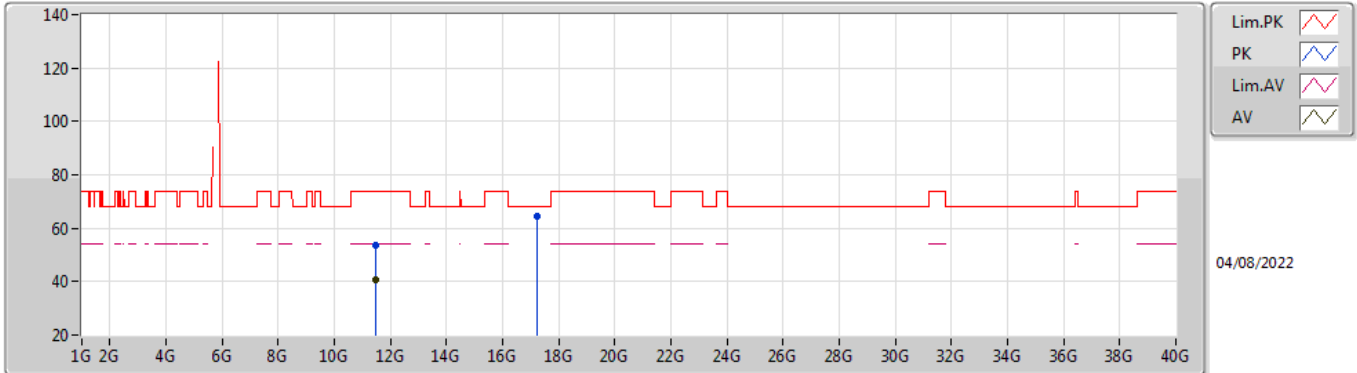

802.11ax HEW20_Nss1,(MCS0)_4TX

5745MHz_TnomVnom

EUT Y_4TX
Setting 99
02-F-G-4

Type	Freq (Hz)	Level (dBuV/m)	Limit (dBuV/m)	Margin (dB)	Raw (dBuV)	Dist (m)	Condition	Azimuth (°)	Height (m)	Comment	AF (dB)	CL (dB)	PA (dB)
PK	11.4858G	53.70	74.00	-20.30	38.95	3	Horizontal	299	2.23	-	38.97	7.89	32.11
AV	11.49072G	40.65	54.00	-13.35	25.89	3	Horizontal	299	2.23	-	38.98	7.90	32.12
PK	17.2396G	64.26	68.20	-3.94	41.68	3	Horizontal	36	1.54	-	42.20	10.62	30.24