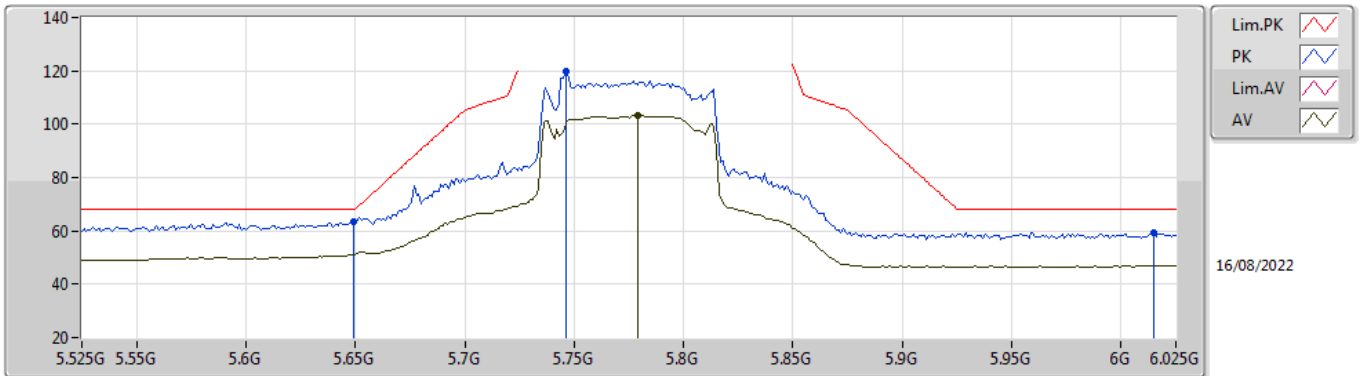

802.11ax HEW80-BF_Nss1,(MCS0)_4TX

5775MHz_TnomVnom

EUT Y_4TX
Setting 83
02-F-G-4-10

Type	Freq (Hz)	Level (dBuV/m)	Limit (dBuV/m)	Margin (dB)	Raw (dBuV)	Dist (m)	Condition	Azimuth (°)	Height (m)	Comment	AF (dB)	CL (dB)	PA (dB)
PK	5.649G	63.58	68.20	-4.62	55.01	3	Vertical	15	1.80	-	33.80	5.60	30.83
PK	5.746G	119.85	Inf	-Inf	111.35	3	Vertical	15	1.80	-	33.81	5.60	30.91
AV	5.779G	103.22	Inf	-Inf	94.75	3	Vertical	15	1.80	-	33.80	5.60	30.93
PK	6.015G	59.22	68.20	-8.98	50.29	3	Vertical	15	1.80	-	34.23	5.80	31.10