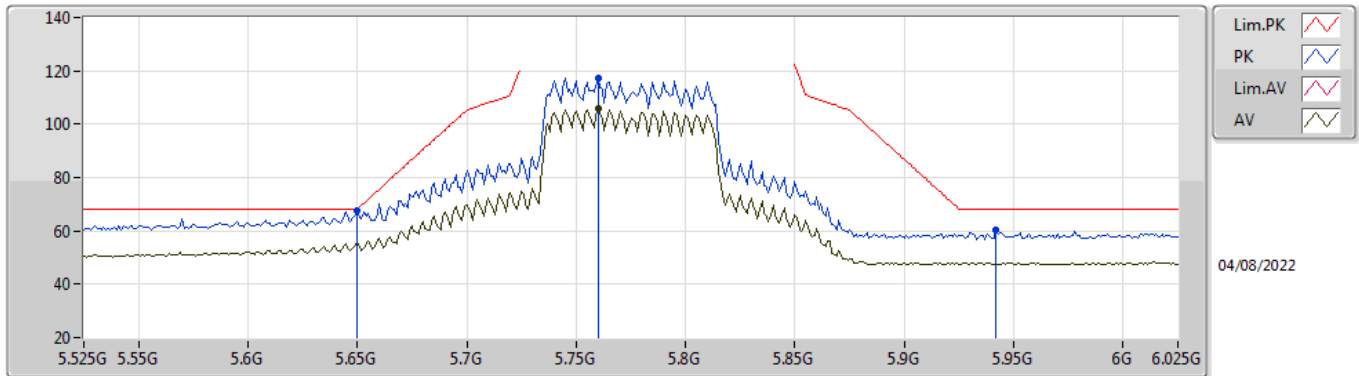

802.11ax HEW80_Nss1,(MCS0)_4TX

5775MHz_TnomVnom

EUT Y_4TX
Setting 89
02-F-K-3-10

Type	Freq (Hz)	Level (dBuV/m)	Limit (dBuV/m)	Margin (dB)	Raw (dBuV)	Dist (m)	Condition	Azimuth (°)	Height (m)	Comment	AF (dB)	CL (dB)	PA (dB)
PK	5.65G	67.52	68.20	-0.68	58.95	3	Vertical	15	1.83	-	33.80	5.60	30.83
PK	5.76G	117.27	Inf	-Inf	108.79	3	Vertical	15	1.83	-	33.80	5.60	30.92
AV	5.76G	105.80	Inf	-Inf	97.32	3	Vertical	15	1.83	-	33.80	5.60	30.92
PK	5.942G	60.17	68.20	-8.03	51.31	3	Vertical	15	1.83	-	34.18	5.74	31.06