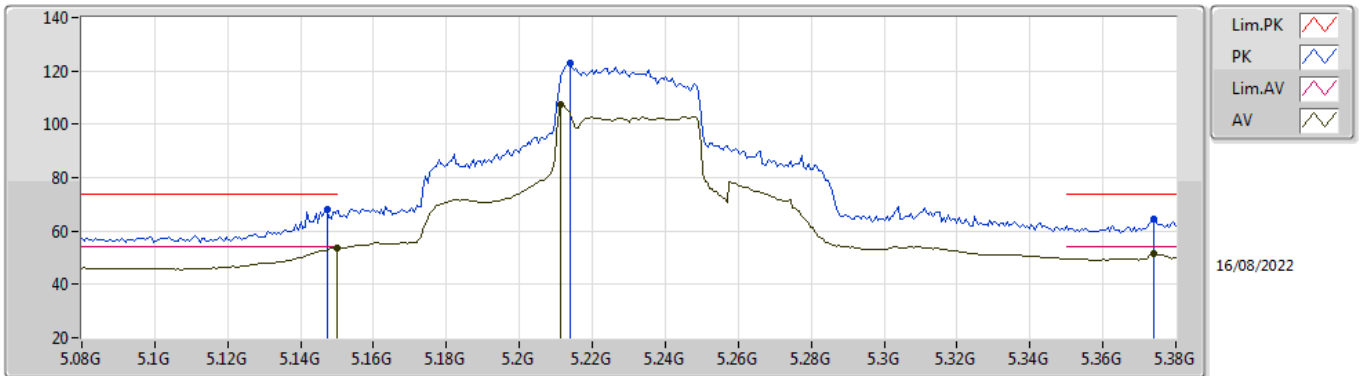

802.11ax HEW40-BF_Nss1,(MCS0)_4TX

5230MHz_TnomVnom

EUT_V_4TX
Setting 96
02-F-G-4-10

Type	Freq (Hz)	Level (dBuV/m)	Limit (dBuV/m)	Margin (dB)	Raw (dBuV)	Dist (m)	Condition	Azimuth (°)	Height (m)	Comment	AF (dB)	CL (dB)	PA (dB)
PK	5.1472G	68.29	74.00	-5.71	60.18	3	Horizontal	360	1.50	-	33.59	5.25	30.73
AV	5.15G	53.60	54.00	-0.40	45.48	3	Horizontal	360	1.50	-	33.60	5.25	30.73
PK	5.2138G	122.88	Inf	-Inf	114.60	3	Horizontal	360	1.50	-	33.70	5.31	30.73
AV	5.2114G	107.29	Inf	-Inf	99.01	3	Horizontal	360	1.50	-	33.70	5.31	30.73
PK	5.374G	64.31	74.00	-9.69	55.69	3	Horizontal	360	1.50	-	33.95	5.39	30.72
AV	5.374G	51.40	54.00	-2.60	42.78	3	Horizontal	360	1.50	-	33.95	5.39	30.72