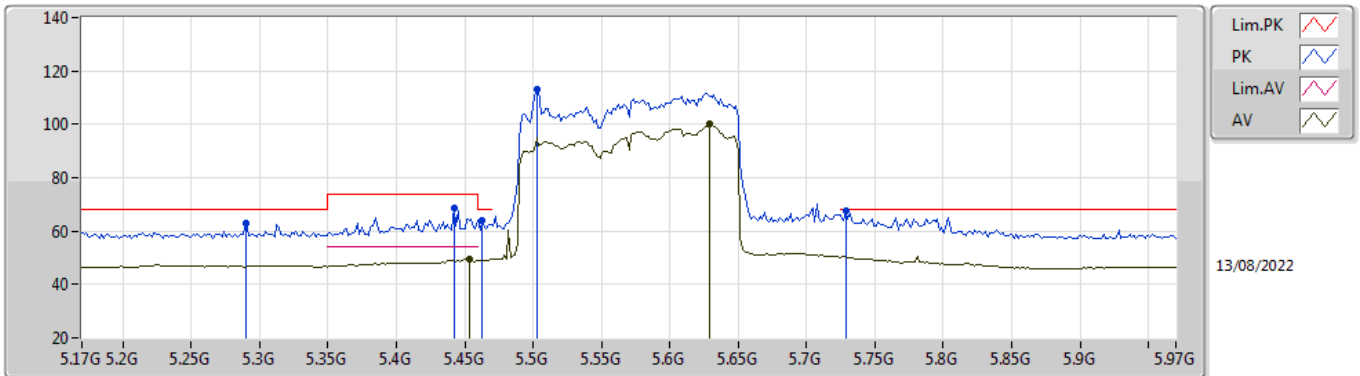

802.11ax HEW160-BF_Nss1,(MCS0)_4TX

5570MHz_TnomVnom

EUT_V_4TX
Setting 72
03-D-S-5-10

Type	Freq (Hz)	Level (dBuV/m)	Limit (dBuV/m)	Margin (dB)	Raw (dBuV)	Dist (m)	Condition	Azimuth (°)	Height (m)	Comment	AF (dB)	CL (dB)	PA (dB)
PK	5.29G	62.90	68.20	-5.30	56.09	3	Horizontal	357.7	3.00	-	34.48	7.20	34.87
PK	5.442G	68.38	74.00	-5.62	61.48	3	Horizontal	357.7	3.00	-	34.52	7.24	34.86
PK	5.4628G	63.94	68.20	-4.26	57.01	3	Horizontal	357.7	3.00	-	34.53	7.26	34.86
AV	5.4532G	49.28	54.00	-4.72	42.38	3	Horizontal	357.7	3.00	-	34.51	7.25	34.86
PK	5.5028G	113.20	Inf	-Inf	106.16	3	Horizontal	357.7	3.00	-	34.60	7.30	34.86
PK	5.7284G	67.37	68.20	-0.83	60.64	3	Horizontal	357.7	3.00	-	34.24	7.40	34.91
AV	5.6292G	100.07	Inf	-Inf	93.02	3	Horizontal	357.7	3.00	-	34.54	7.40	34.89