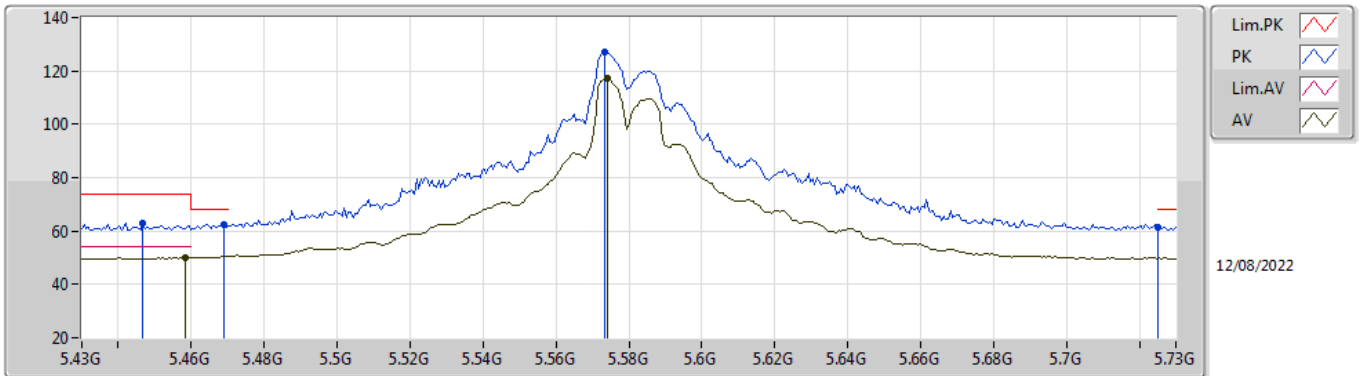

802.11a_Nss1,(6Mbps)_4TX

5580MHz_TnomVnom

EUT V_4TX
Setting 103
03-D-K-5-10

Type	Freq (Hz)	Level (dBuV/m)	Limit (dBuV/m)	Margin (dB)	Raw (dBuV)	Dist (m)	Condition	Azimuth (°)	Height (m)	Comment	AF (dB)	CL (dB)	PA (dB)
PK	5.4468G	63.18	74.00	-10.82	56.28	3	Horizontal	5	1.34	-	34.51	7.25	34.86
PK	5.469G	62.22	68.20	-5.98	55.27	3	Horizontal	5	1.34	-	34.54	7.27	34.86
AV	5.4582G	50.17	54.00	-3.83	43.25	3	Horizontal	5	1.34	-	34.52	7.26	34.86
PK	5.5734G	127.14	Inf	-Inf	120.05	3	Horizontal	5	1.34	-	34.60	7.37	34.88
AV	5.574G	117.01	Inf	-Inf	109.92	3	Horizontal	5	1.34	-	34.60	7.37	34.88
PK	5.7252G	61.43	68.20	-6.77	54.69	3	Horizontal	5	1.34	-	34.25	7.40	34.91