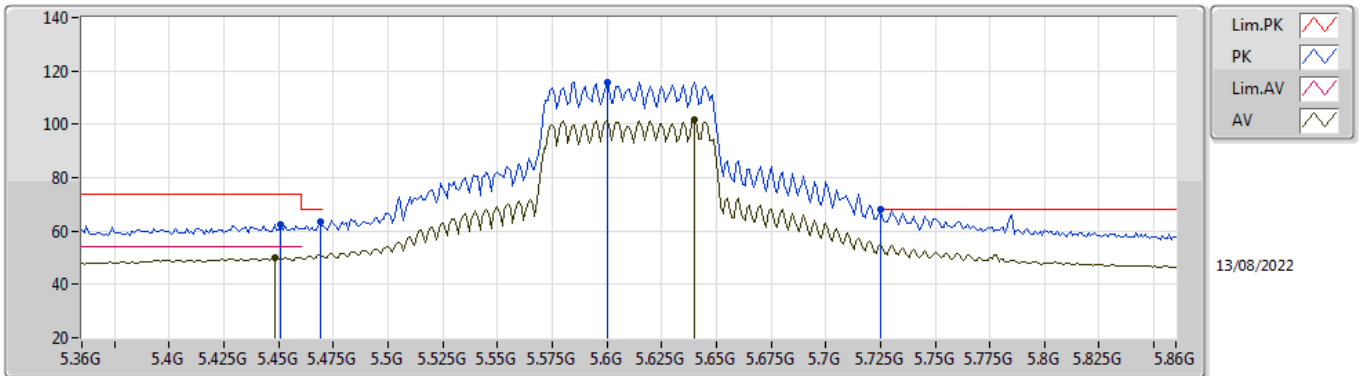

802.11ax HEW80_Nss1,(MCS0)_4TX

5610MHz_TnomVnom

EUT Y_4TX
Setting 90
03-D-S-5-10

Type	Freq (Hz)	Level (dBuV/m)	Limit (dBuV/m)	Margin (dB)	Raw (dBuV)	Dist (m)	Condition	Azimuth (°)	Height (m)	Comment	AF (dB)	CL (dB)	PA (dB)
PK	5.451G	62.66	74.00	-11.34	55.77	3	Vertical	13	1.92	-	34.50	7.25	34.86
AV	5.448G	50.21	54.00	-3.79	43.32	3	Vertical	13	1.92	-	34.50	7.25	34.86
PK	5.469G	63.44	68.20	-4.76	56.49	3	Vertical	13	1.92	-	34.54	7.27	34.86
PK	5.6G	115.89	Inf	-Inf	108.77	3	Vertical	13	1.92	-	34.60	7.40	34.88
AV	5.64G	101.73	Inf	-Inf	94.70	3	Vertical	13	1.92	-	34.52	7.40	34.89
PK	5.725G	67.89	68.20	-0.31	61.15	3	Vertical	13	1.92	-	34.25	7.40	34.91