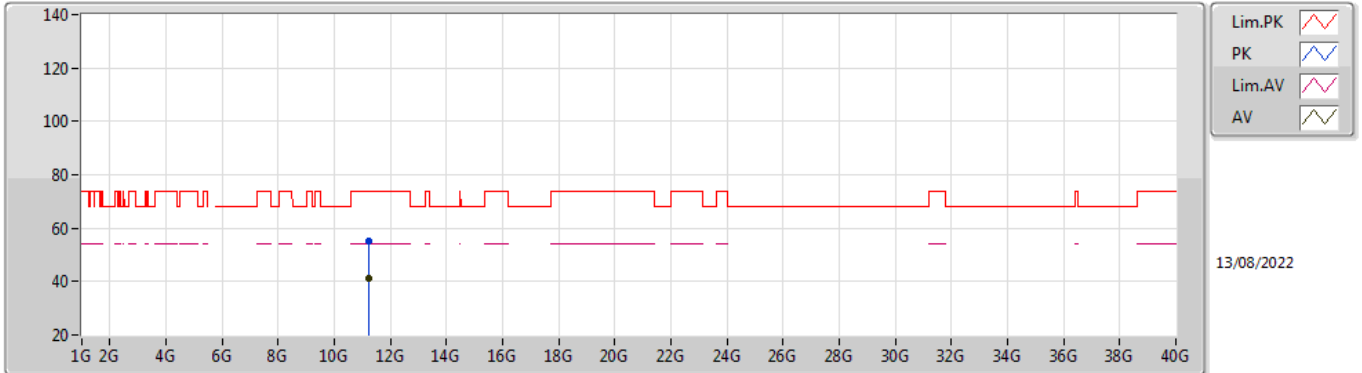

802.11ax HEW80_Nss1,(MCS0)_4TX

5610MHz_TnomVnom

EUT Y_4TX
Setting 90
03-D-S-5

Type	Freq (Hz)	Level (dBuV/m)	Limit (dBuV/m)	Margin (dB)	Raw (dBuV)	Dist (m)	Condition	Azimuth (°)	Height (m)	Comment	AF (dB)	CL (dB)	PA (dB)
PK	11.2232G	55.05	74.00	-18.95	40.56	3	Horizontal	46	1.16	-	38.62	10.68	34.81
AV	11.2232G	41.24	54.00	-12.76	26.75	3	Horizontal	46	1.16	-	38.62	10.68	34.81