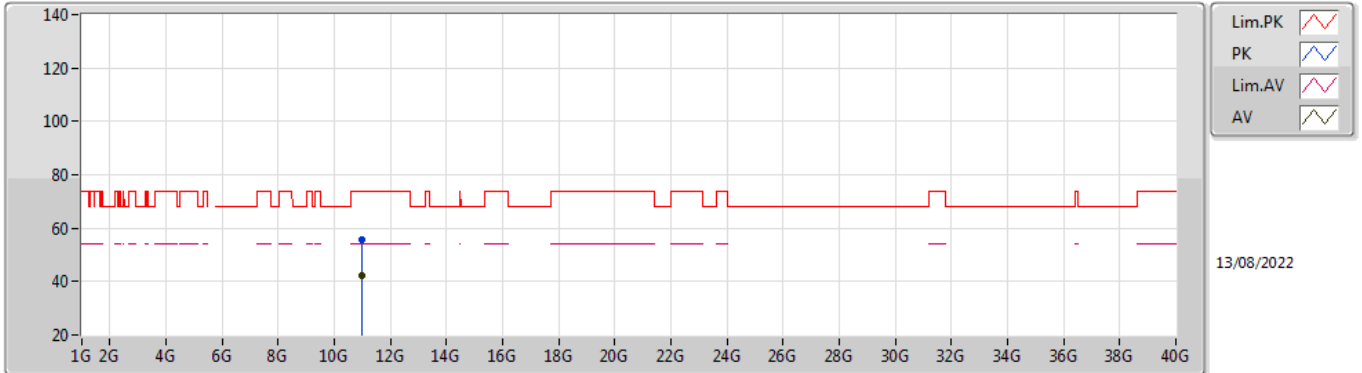

802.11ax HEW20_Nss1,(MCS0)_4TX

5500MHz_TnomVnom

EUT Y_4TX
Setting 85
03-D-K-5

Type	Freq (Hz)	Level (dBuV/m)	Limit (dBuV/m)	Margin (dB)	Raw (dBuV)	Dist (m)	Condition	Azimuth (°)	Height (m)	Comment	AF (dB)	CL (dB)	PA (dB)
PK	10.99794G	55.78	74.00	-18.22	41.49	3	Vertical	345	2.35	-	38.40	10.65	34.76
AV	11.0039G	42.26	54.00	-11.74	27.98	3	Vertical	345	2.35	-	38.40	10.65	34.77