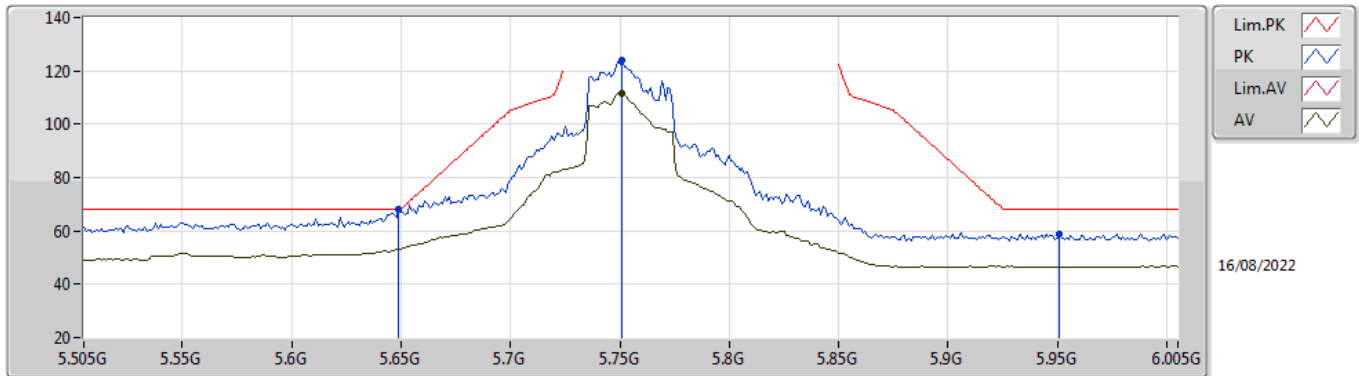

802.11ax HEW40-BF_Nss1,(MCS0)_4TX

5755MHz_TnomVnom

EUT Y_4TX
Setting 98
02-F-G-4-10

Type	Freq (Hz)	Level (dBuV/m)	Limit (dBuV/m)	Margin (dB)	Raw (dBuV)	Dist (m)	Condition	Azimuth (°)	Height (m)	Comment	AF (dB)	CL (dB)	PA (dB)
PK	5.649G	68.02	68.20	-0.18	59.45	3	Horizontal	360	1.65	-	33.80	5.60	30.83
PK	5.751G	123.86	Inf	-Inf	115.37	3	Horizontal	360	1.65	-	33.80	5.60	30.91
AV	5.751G	111.54	Inf	-Inf	103.05	3	Horizontal	360	1.65	-	33.80	5.60	30.91
PK	5.951G	58.84	68.20	-9.36	49.95	3	Horizontal	360	1.65	-	34.20	5.75	31.06