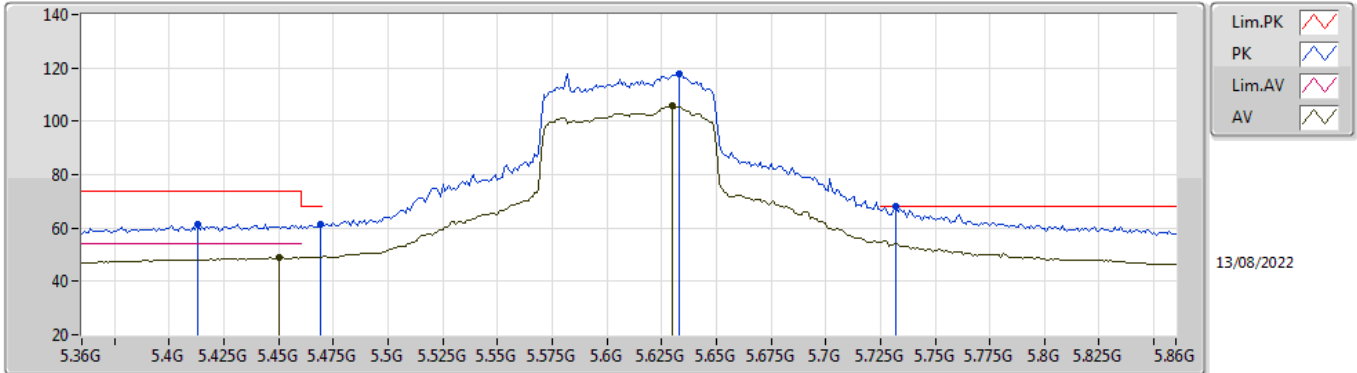

802.11ax HEW80-BF_Nss1,(MCS0)_4TX

5610MHz_TnomVnom

EUT_V_4TX
Setting 90
03-D-S-5-10

Type	Freq (Hz)	Level (dBuV/m)	Limit (dBuV/m)	Margin (dB)	Raw (dBuV)	Dist (m)	Condition	Azimuth (°)	Height (m)	Comment	AF (dB)	CL (dB)	PA (dB)
PK	5.413G	61.48	74.00	-12.52	54.57	3	Horizontal	0	2.51	-	34.57	7.21	34.87
PK	5.469G	61.52	68.20	-6.68	54.57	3	Horizontal	0	2.51	-	34.54	7.27	34.86
AV	5.45G	48.93	54.00	-5.07	42.04	3	Horizontal	0	2.51	-	34.50	7.25	34.86
PK	5.633G	117.70	Inf	-Inf	110.66	3	Horizontal	0	2.51	-	34.53	7.40	34.89
AV	5.63G	105.83	Inf	-Inf	98.78	3	Horizontal	0	2.51	-	34.54	7.40	34.89
PK	5.732G	67.96	68.20	-0.24	61.23	3	Horizontal	0	2.51	-	34.24	7.40	34.91