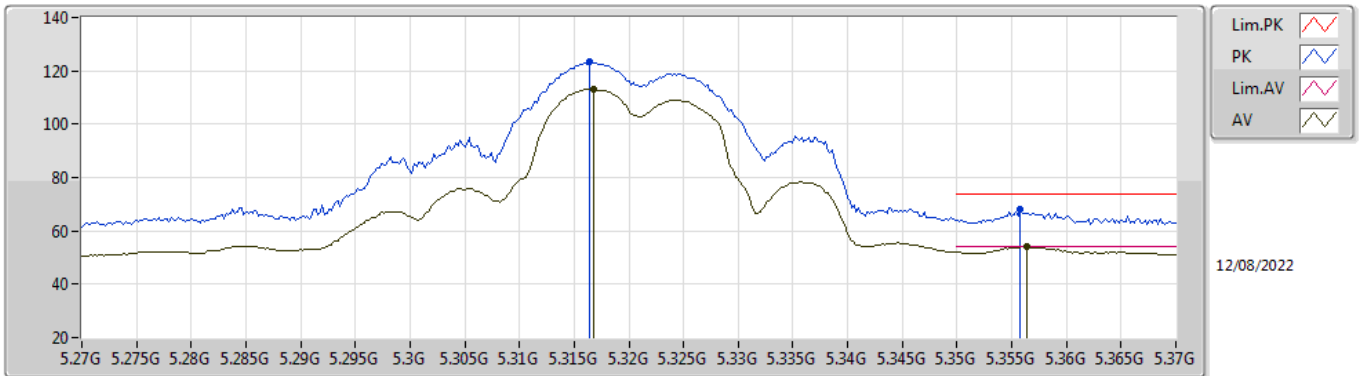

802.11a_Nss1,(6Mbps)_4TX

5320MHz_TnomVnom

EUT Y_4TX
Setting 85
03-D-K-5-10

Type	Freq (Hz)	Level (dBuV/m)	Limit (dBuV/m)	Margin (dB)	Raw (dBuV)	Dist (m)	Condition	Azimuth (°)	Height (m)	Comment	AF (dB)	CL (dB)	PA (dB)
PK	5.3164G	123.31	Inf	-Inf	116.48	3	Vertical	36	2.38	-	34.50	7.20	34.87
AV	5.3168G	113.09	Inf	-Inf	106.26	3	Vertical	36	2.38	-	34.50	7.20	34.87
PK	5.3558G	68.10	74.00	-5.90	61.26	3	Vertical	36	2.38	-	34.51	7.20	34.87
AV	5.3564G	53.96	54.00	-0.04	47.12	3	Vertical	36	2.38	-	34.51	7.20	34.87