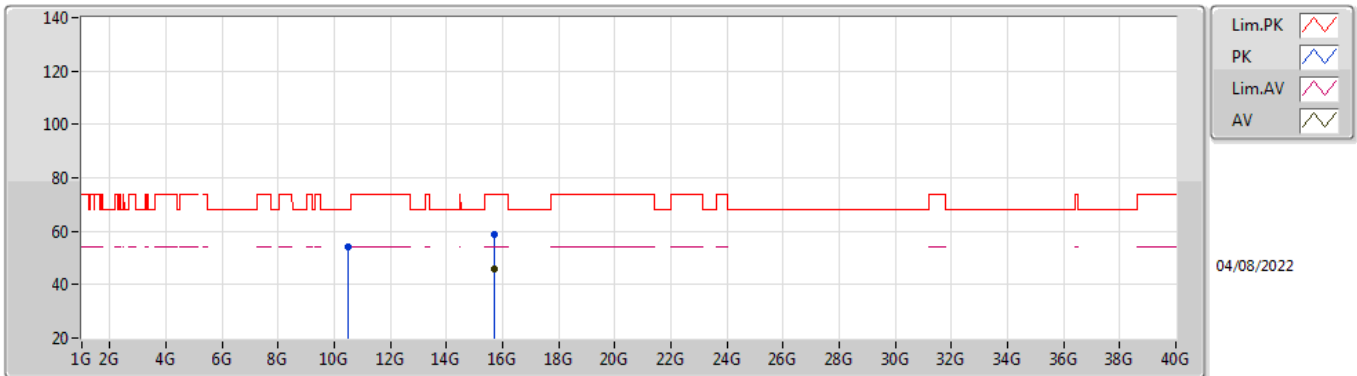

802.11ax HEW20_Nss1,(MCS0)_4TX

5240MHz_TnomVnom

EUT Y_4TX
Setting 105
02-F-G-4

Type	Freq (Hz)	Level (dBuV/m)	Limit (dBuV/m)	Margin (dB)	Raw (dBuV)	Dist (m)	Condition	Azimuth (°)	Height (m)	Comment	AF (dB)	CL (dB)	PA (dB)
PK	10.48048G	53.90	68.20	-14.30	39.66	3	Horizontal	271	2.37	-	38.60	7.49	31.85
PK	15.71904G	58.74	74.00	-15.26	42.81	3	Horizontal	360	1.80	-	37.50	9.87	31.44
AV	15.71898G	45.96	54.00	-8.04	30.03	3	Horizontal	360	1.80	-	37.50	9.87	31.44