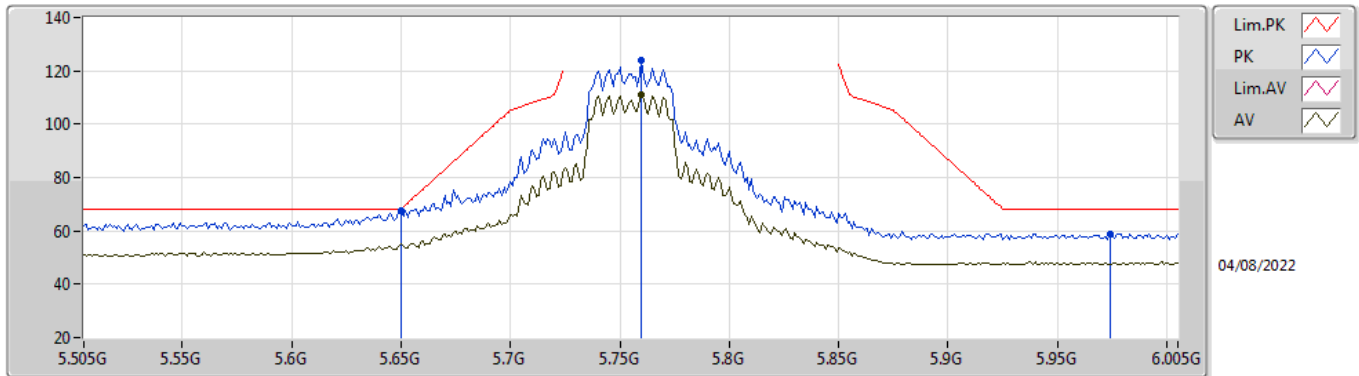

802.11ax HEW40_Nss1,(MCS0)_4TX

5755MHz_TnomVnom

EUT Y_4TX
Setting 97
02-F-K-3-10

Type	Freq (Hz)	Level (dBuV/m)	Limit (dBuV/m)	Margin (dB)	Raw (dBuV)	Dist (m)	Condition	Azimuth (°)	Height (m)	Comment	AF (dB)	CL (dB)	PA (dB)
PK	5.65G	67.83	68.20	-0.37	59.26	3	Vertical	13	1.80	-	33.80	5.60	30.83
PK	5.76G	124.02	Inf	-Inf	115.54	3	Vertical	13	1.80	-	33.80	5.60	30.92
AV	5.76G	111.13	Inf	-Inf	102.65	3	Vertical	13	1.80	-	33.80	5.60	30.92
PK	5.974G	58.96	68.20	-9.24	50.07	3	Vertical	13	1.80	-	34.20	5.77	31.08