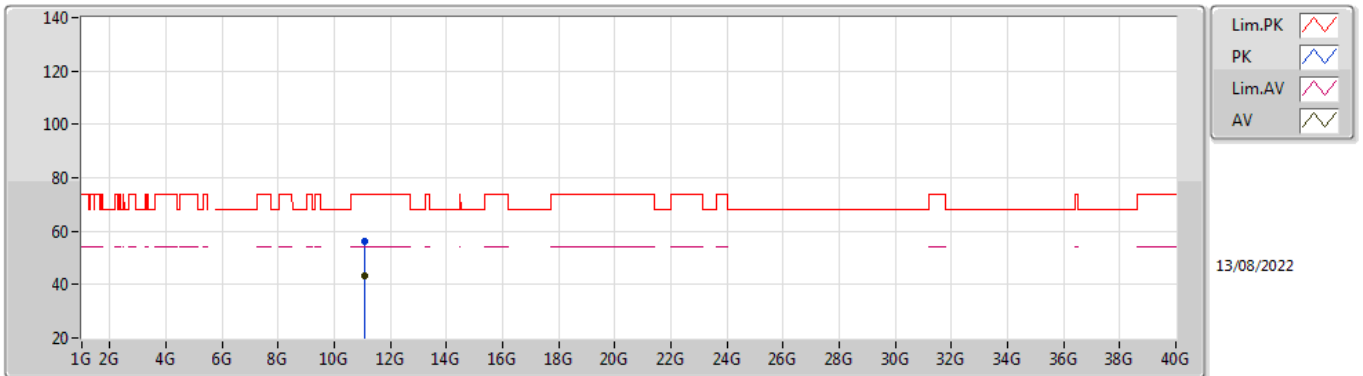

802.11ax HEW40_Nss1,(MCS0)_4TX

5550MHz_TnomVnom

EUT Y_4TX
Setting 92
03-D-K-5

Type	Freq (Hz)	Level (dBuV/m)	Limit (dBuV/m)	Margin (dB)	Raw (dBuV)	Dist (m)	Condition	Azimuth (°)	Height (m)	Comment	AF (dB)	CL (dB)	PA (dB)
PK	11.10298G	56.28	74.00	-17.72	41.90	3	Horizontal	104	1.89	-	38.50	10.67	34.79
AV	11.09514G	43.21	54.00	-10.79	28.84	3	Horizontal	104	1.89	-	38.50	10.66	34.79