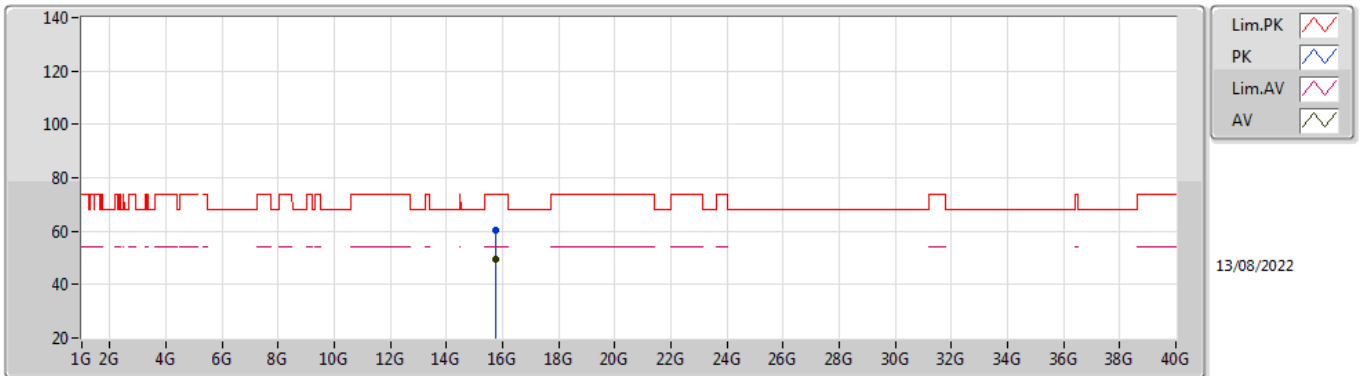

802.11ax HEW160_Nss1,(MCS0)_4TX
5250MHz Straddle 5.25-5.35GHz_TnomVnom

EUT Y_4TX
Setting 61
03-D-S-5

Type	Freq (Hz)	Level (dBuV/m)	Limit (dBuV/m)	Margin (dB)	Raw (dBuV)	Dist (m)	Condition	Azimuth (°)	Height (m)	Comment	AF (dB)	CL (dB)	PA (dB)
PK	15.75458G	60.33	74.00	-13.67	43.99	3	Horizontal	245	2.03	-	37.72	13.28	34.66
AV	15.7546G	49.26	54.00	-4.74	32.92	3	Horizontal	245	2.03	-	37.72	13.28	34.66