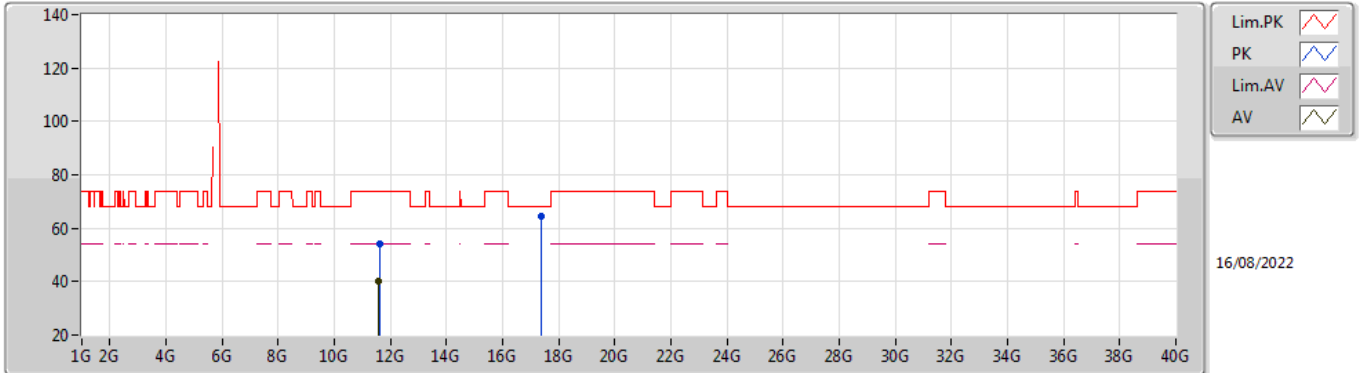

802.11ax HEW40-BF_Nss1,(MCS0)_4TX

5795MHz_TnomVnom

EUT Y_4TX
Setting 99
02-F-G-4

Type	Freq (Hz)	Level (dBuV/m)	Limit (dBuV/m)	Margin (dB)	Raw (dBuV)	Dist (m)	Condition	Azimuth (°)	Height (m)	Comment	AF (dB)	CL (dB)	PA (dB)
PK	11.59892G	54.38	74.00	-19.62	39.32	3	Vertical	300	1.88	-	39.30	7.94	32.18
AV	11.59788G	40.32	54.00	-13.68	25.27	3	Vertical	300	1.88	-	39.29	7.94	32.18
PK	17.38692G	64.39	68.20	-3.81	40.90	3	Vertical	112	2.91	-	43.02	10.69	30.22