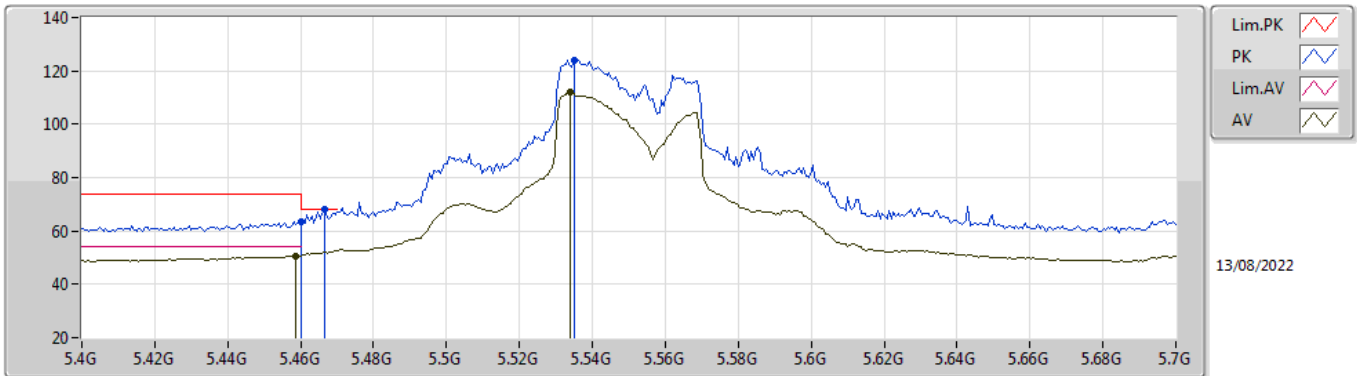

802.11ax HEW40-BF_Nss1,(MCS0)_4TX

5550MHz_TnomVnom

EUT_V_4TX
Setting 91
03-D-S-5-10

Type	Freq (Hz)	Level (dBuV/m)	Limit (dBuV/m)	Margin (dB)	Raw (dBuV)	Dist (m)	Condition	Azimuth (°)	Height (m)	Comment	AF (dB)	CL (dB)	PA (dB)
PK	5.46G	63.56	74.00	-10.44	56.64	3	Horizontal	9	1.34	-	34.52	7.26	34.86
AV	5.4588G	50.69	54.00	-3.31	43.77	3	Horizontal	9	1.34	-	34.52	7.26	34.86
PK	5.4666G	67.96	68.20	-0.24	61.02	3	Horizontal	9	1.34	-	34.53	7.27	34.86
PK	5.535G	124.22	Inf	-Inf	117.15	3	Horizontal	9	1.34	-	34.60	7.34	34.87
AV	5.5338G	111.97	Inf	-Inf	104.91	3	Horizontal	9	1.34	-	34.60	7.33	34.87