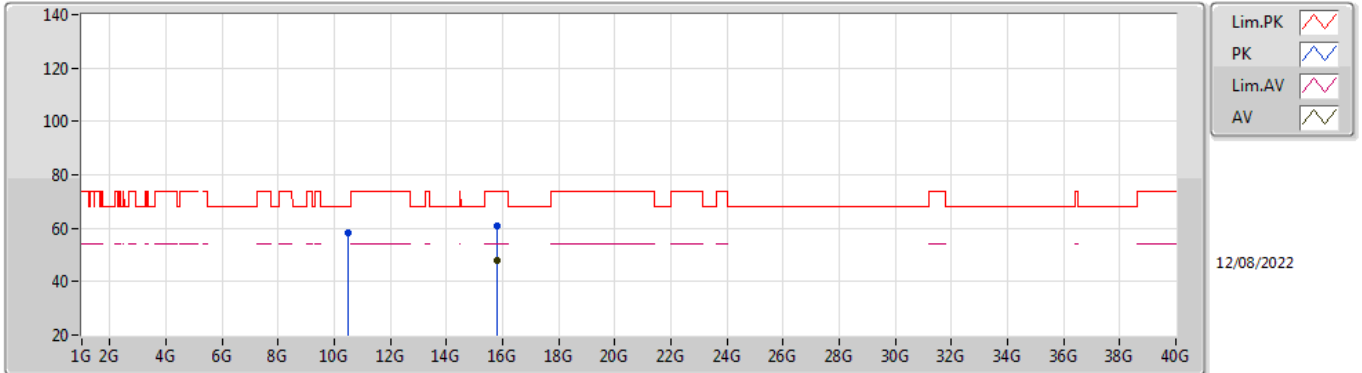

802.11a_Nss1,(6Mbps)_4TX

5260MHz_TnomVnom

EUT Y_4TX
Setting 105
03-D-K-5

Type	Freq (Hz)	Level (dBuV/m)	Limit (dBuV/m)	Margin (dB)	Raw (dBuV)	Dist (m)	Condition	Azimuth (°)	Height (m)	Comment	AF (dB)	CL (dB)	PA (dB)
PK	10.51052G	58.17	68.20	-10.03	42.48	3	Vertical	342	1.22	-	38.20	10.58	33.09
PK	15.78444G	61.06	74.00	-12.94	44.61	3	Vertical	228	2.32	-	37.84	13.29	34.68
AV	15.78244G	48.15	54.00	-5.85	31.71	3	Vertical	228	2.32	-	37.83	13.29	34.68