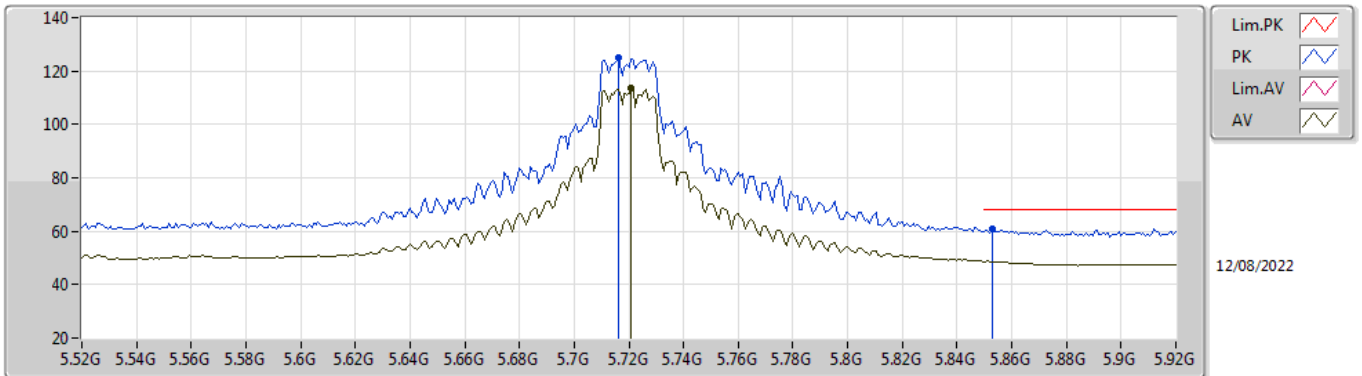

802.11ax HEW20_Nss1,(MCS0)_4TX
5720MHz Straddle 5.47-5.725GHz_TnomVnom

EUT Y_4TX
Setting 98
03-D-K-5-10

Type	Freq (Hz)	Level (dBuV/m)	Limit (dBuV/m)	Margin (dB)	Raw (dBuV)	Dist (m)	Condition	Azimuth (°)	Height (m)	Comment	AF (dB)	CL (dB)	PA (dB)
PK	5.716G	124.98	Inf	-Inf	118.22	3	Horizontal	360	1.89	-	34.27	7.40	34.91
AV	5.7208G	113.41	Inf	-Inf	106.66	3	Horizontal	360	1.89	-	34.26	7.40	34.91
PK	5.8528G	60.96	68.20	-7.24	54.13	3	Horizontal	360	1.89	-	34.32	7.45	34.94