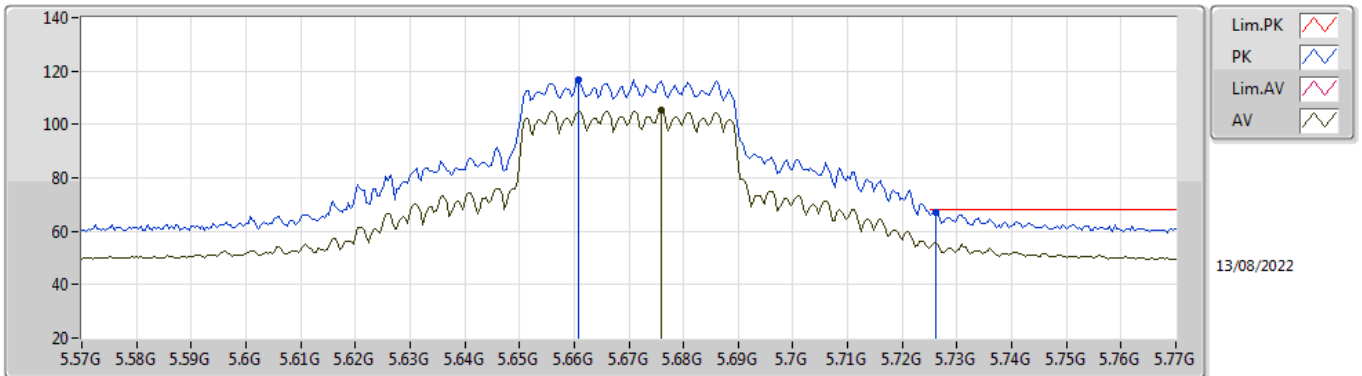

802.11ax HEW40_Nss1,(MCS0)_4TX

5670MHz_TnomVnom

EUT Y_4TX
Setting 77
03-D-K-5-10

Type	Freq (Hz)	Level (dBuV/m)	Limit (dBuV/m)	Margin (dB)	Raw (dBuV)	Dist (m)	Condition	Azimuth (°)	Height (m)	Comment	AF (dB)	CL (dB)	PA (dB)
PK	5.6608G	116.60	Inf	-Inf	109.64	3	Horizontal	0	2.10	-	34.46	7.40	34.90
AV	5.676G	105.17	Inf	-Inf	98.27	3	Horizontal	0	2.10	-	34.40	7.40	34.90
PK	5.726G	66.91	68.20	-1.29	60.17	3	Horizontal	0	2.10	-	34.25	7.40	34.91