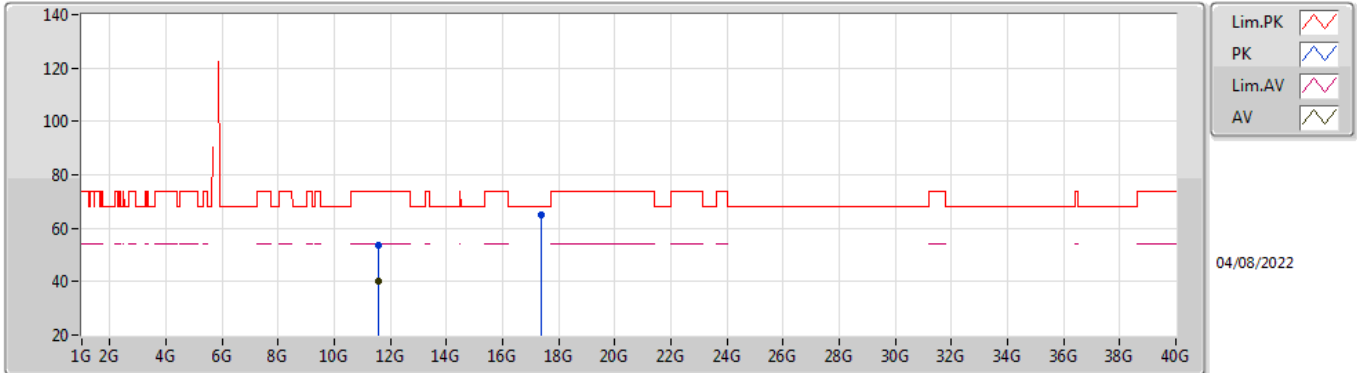

802.11ax HEW20_Nss1,(MCS0)_4TX

5785MHz_TnomVnom

EUT Y_4TX
Setting 99
02-F-G-4

Type	Freq (Hz)	Level (dBuV/m)	Limit (dBuV/m)	Margin (dB)	Raw (dBuV)	Dist (m)	Condition	Azimuth (°)	Height (m)	Comment	AF (dB)	CL (dB)	PA (dB)
PK	11.57664G	53.77	74.00	-20.23	38.77	3	Vertical	256	2.39	-	39.23	7.93	32.16
AV	11.57152G	40.41	54.00	-13.59	25.43	3	Vertical	256	2.39	-	39.21	7.93	32.16
PK	17.36416G	64.81	68.20	-3.39	41.47	3	Vertical	224	2.73	-	42.88	10.68	30.22