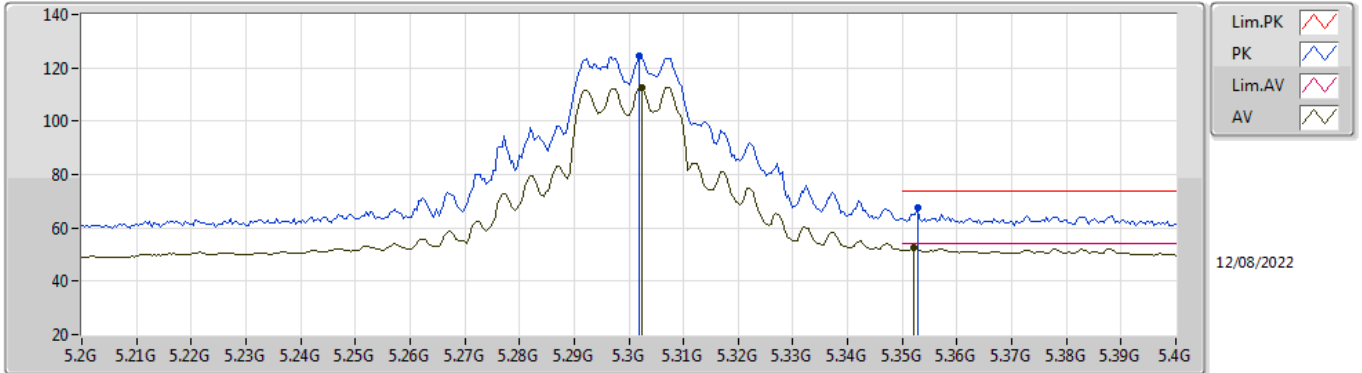

802.11ax HEW20_Nss1,(MCS0)_4TX

5300MHz_TnomVnom

EUT Y_4TX
Setting 95
03-D-K-5-10

Type	Freq (Hz)	Level (dBuV/m)	Limit (dBuV/m)	Margin (dB)	Raw (dBuV)	Dist (m)	Condition	Azimuth (°)	Height (m)	Comment	AF (dB)	CL (dB)	PA (dB)
PK	5.302G	124.29	Inf	-Inf	117.46	3	Horizontal	15	1.51	-	34.50	7.20	34.87
AV	5.3024G	112.68	Inf	-Inf	105.85	3	Horizontal	15	1.51	-	34.50	7.20	34.87
PK	5.3528G	67.56	74.00	-6.44	60.72	3	Horizontal	15	1.51	-	34.51	7.20	34.87
AV	5.352G	52.35	54.00	-1.65	45.52	3	Horizontal	15	1.51	-	34.50	7.20	34.87