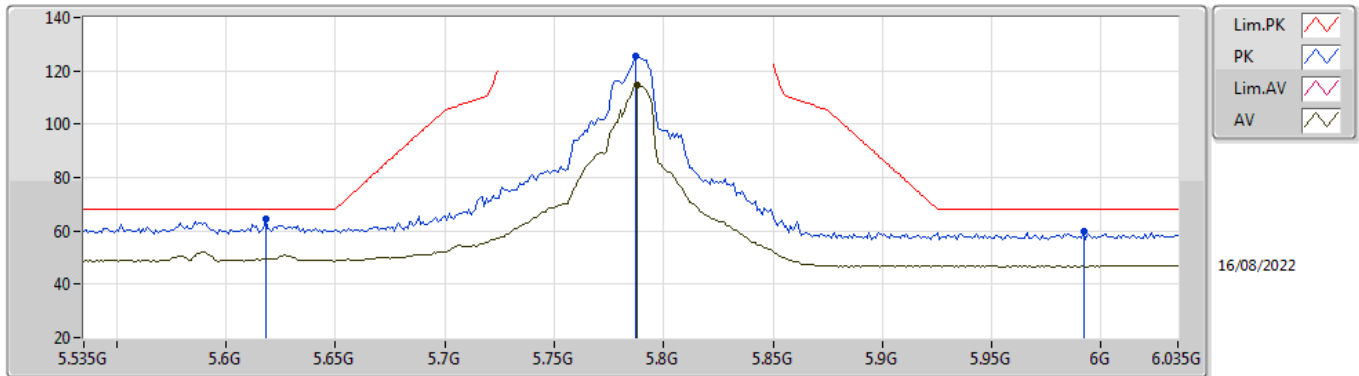

802.11ax HEW20-BF_Nss1,(MCS0)_4TX

5785MHz_TnomVnom

EUT Y_4TX
Setting 104
02-F-G-4-10

Type	Freq (Hz)	Level (dBuV/m)	Limit (dBuV/m)	Margin (dB)	Raw (dBuV)	Dist (m)	Condition	Azimuth (°)	Height (m)	Comment	AF (dB)	CL (dB)	PA (dB)
PK	5.618G	64.61	68.20	-3.59	55.96	3	Horizontal	357	1.80	-	33.86	5.60	30.81
PK	5.787G	125.41	Inf	-Inf	116.95	3	Horizontal	357	1.80	-	33.80	5.60	30.94
AV	5.788G	114.63	Inf	-Inf	106.17	3	Horizontal	357	1.80	-	33.80	5.60	30.94
PK	5.992G	59.74	68.20	-8.46	50.84	3	Horizontal	357	1.80	-	34.20	5.79	31.09