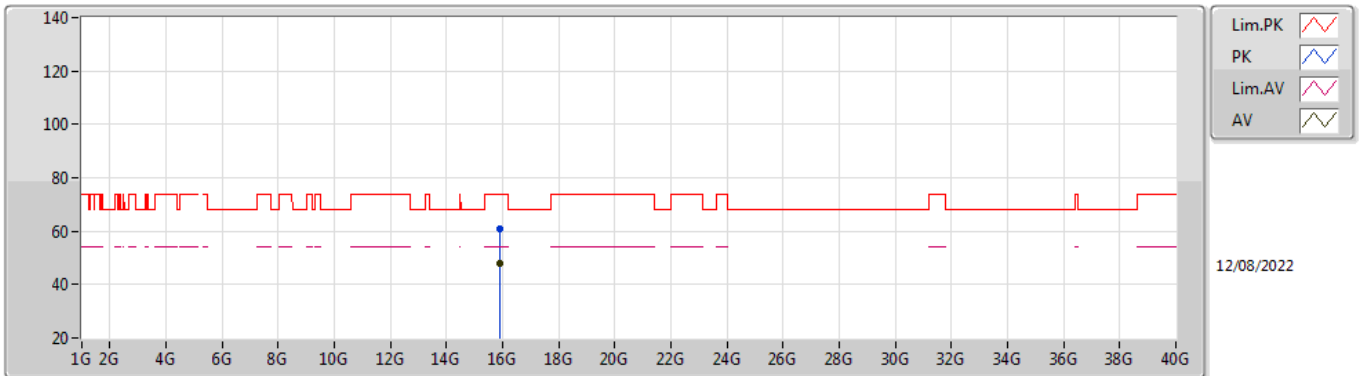

802.11a_Nss1,(6Mbps)_4TX

5300MHz_TnomVnom

EUT Y_4TX
Setting 98
03-D-K-5

Type	Freq (Hz)	Level (dBuV/m)	Limit (dBuV/m)	Margin (dB)	Raw (dBuV)	Dist (m)	Condition	Azimuth (°)	Height (m)	Comment	AF (dB)	CL (dB)	PA (dB)
PK	15.89838G	61.09	74.00	-12.91	44.90	3	Horizontal	133	2.90	-	37.60	13.35	34.76
AV	15.89806G	48.02	54.00	-5.98	31.82	3	Horizontal	133	2.90	-	37.61	13.35	34.76