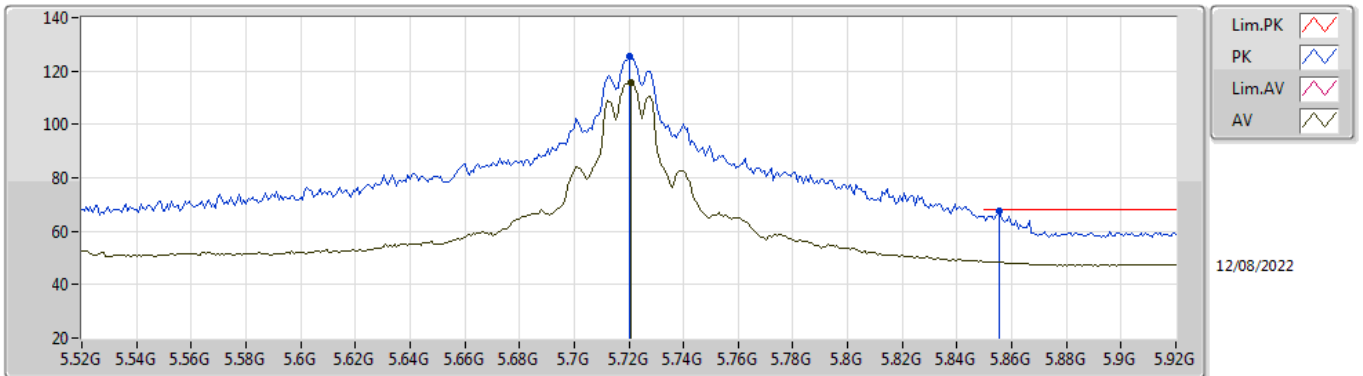

802.11a_Nss1,(6Mbps)_4TX

5720MHz Straddle 5.47-5.725GHz_TnomVnom

EUT Y_4TX
Setting 100
03-D-K-5-10

Type	Freq (Hz)	Level (dBuV/m)	Limit (dBuV/m)	Margin (dB)	Raw (dBuV)	Dist (m)	Condition	Azimuth (°)	Height (m)	Comment	AF (dB)	CL (dB)	PA (dB)
PK	5.72G	125.32	Inf	-Inf	118.57	3	Vertical	13	1.57	-	34.26	7.40	34.91
AV	5.7208G	115.50	Inf	-Inf	108.75	3	Vertical	13	1.57	-	34.26	7.40	34.91
PK	5.8552G	67.57	68.20	-0.63	60.72	3	Vertical	13	1.57	-	34.33	7.46	34.94