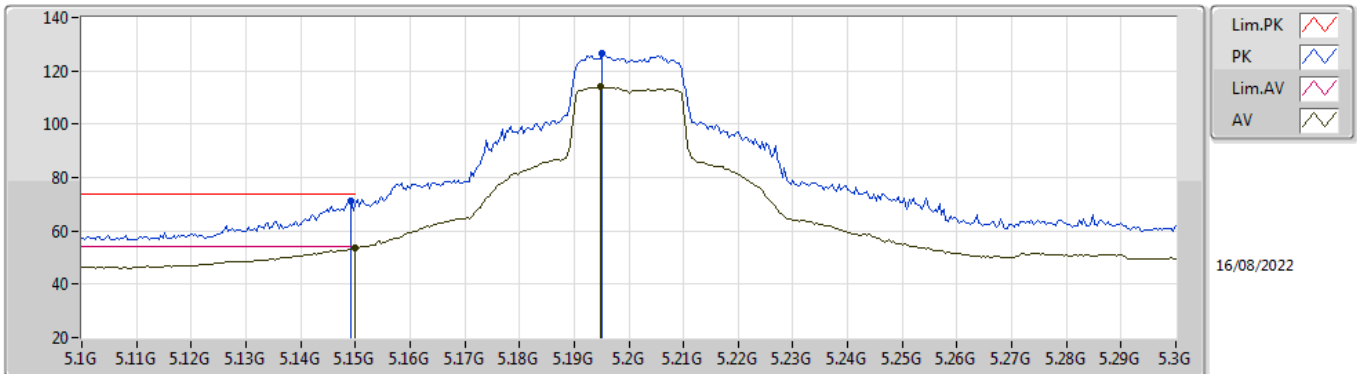

802.11ax HEW20-BF_Nss1,(MCS0)_4TX

5200MHz_TnomVnom

EUT Y_4TX
Setting 95
02-F-G-4-10

Type	Freq (Hz)	Level (dBuV/m)	Limit (dBuV/m)	Margin (dB)	Raw (dBuV)	Dist (m)	Condition	Azimuth (°)	Height (m)	Comment	AF (dB)	CL (dB)	PA (dB)
PK	5.1492G	71.28	74.00	-2.72	63.16	3	Vertical	351	2.58	-	33.60	5.25	30.73
AV	5.15G	53.82	54.00	-0.18	45.70	3	Vertical	351	2.58	-	33.60	5.25	30.73
PK	5.1952G	126.40	Inf	-Inf	118.14	3	Vertical	351	2.58	-	33.69	5.30	30.73
AV	5.1948G	113.94	Inf	-Inf	105.69	3	Vertical	351	2.58	-	33.69	5.29	30.73