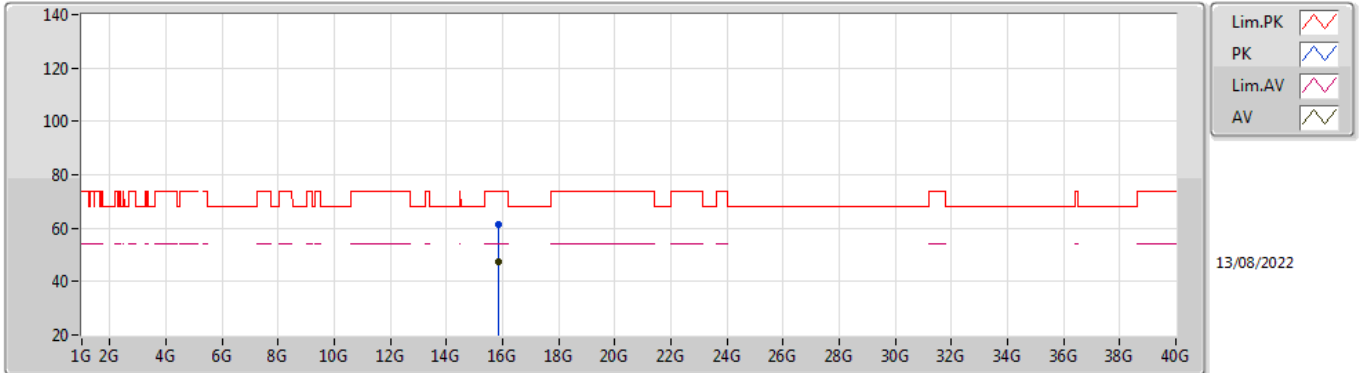

802.11ax HEW80_Nss1,(MCS0)_4TX

5290MHz_TnomVnom

EUT Y_4TX
Setting 70
03-D-K-5

Type	Freq (Hz)	Level (dBuV/m)	Limit (dBuV/m)	Margin (dB)	Raw (dBuV)	Dist (m)	Condition	Azimuth (°)	Height (m)	Comment	AF (dB)	CL (dB)	PA (dB)
PK	15.86738G	61.56	74.00	-12.44	45.27	3	Horizontal	307	1.92	-	37.70	13.33	34.74
AV	15.8721G	47.58	54.00	-6.42	31.30	3	Horizontal	307	1.92	-	37.68	13.34	34.74