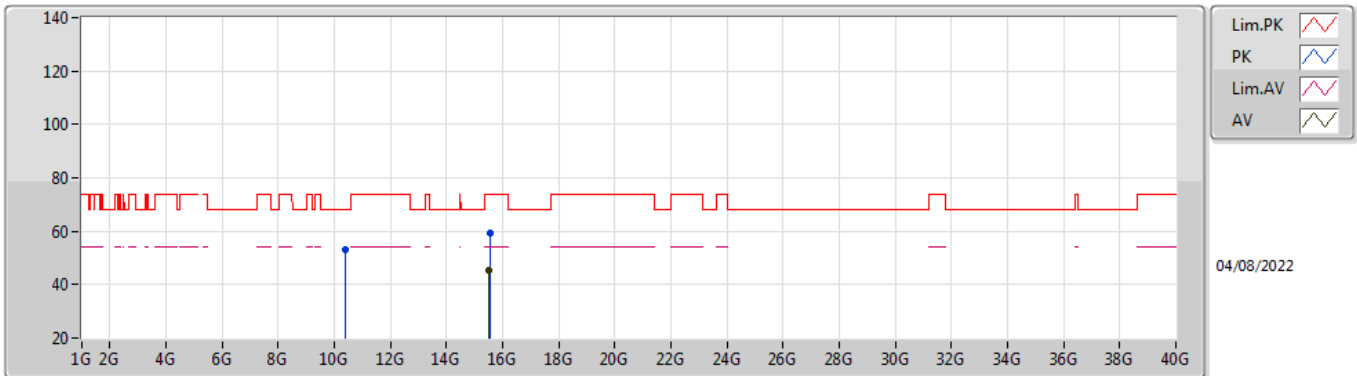

802.11ax HEW20_Nss1,(MCS0)_4TX

5180MHz_TnomVnom

EUT Y_4TX
Setting 90
02-F-G-4

Type	Freq (Hz)	Level (dBuV/m)	Limit (dBuV/m)	Margin (dB)	Raw (dBuV)	Dist (m)	Condition	Azimuth (°)	Height (m)	Comment	AF (dB)	CL (dB)	PA (dB)
PK	10.36984G	53.07	68.20	-15.13	38.82	3	Vertical	299	1.62	-	38.63	7.45	31.83
PK	15.54476G	59.17	74.00	-14.83	42.89	3	Vertical	332	1.08	-	37.83	9.80	31.35
AV	15.5302G	45.15	54.00	-8.85	28.79	3	Vertical	332	1.08	-	37.92	9.79	31.35