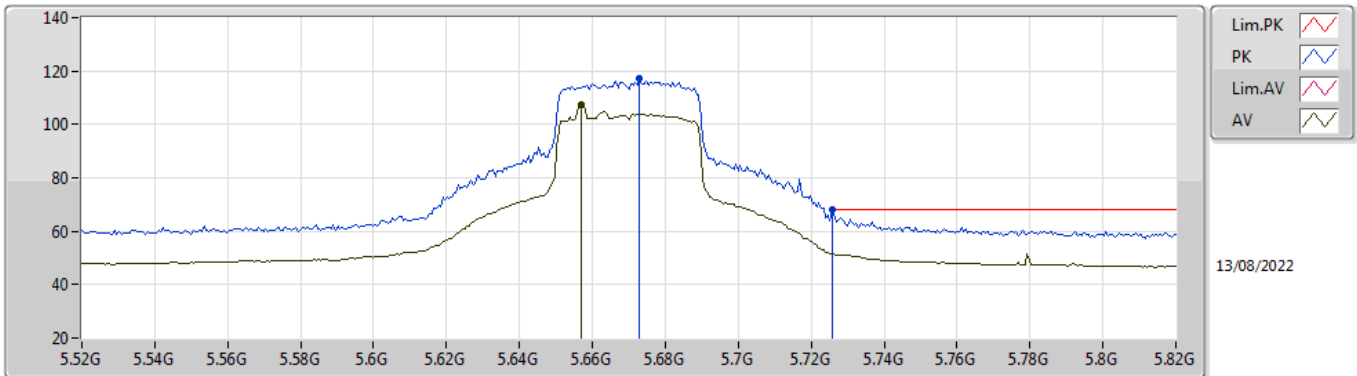

802.11ax HEW40-BF_Nss1,(MCS0)_4TX

5670MHz_TnomVnom

EUT Y_4TX
Setting 80
03-D-S-5-10

Type	Freq (Hz)	Level (dBuV/m)	Limit (dBuV/m)	Margin (dB)	Raw (dBuV)	Dist (m)	Condition	Azimuth (°)	Height (m)	Comment	AF (dB)	CL (dB)	PA (dB)
PK	5.673G	117.16	Inf	-Inf	110.25	3	Vertical	30.9	1.62	-	34.41	7.40	34.90
AV	5.6568G	107.38	Inf	-Inf	100.40	3	Vertical	30.9	1.62	-	34.47	7.40	34.89
PK	5.7258G	67.96	68.20	-0.24	61.22	3	Vertical	30.9	1.62	-	34.25	7.40	34.91