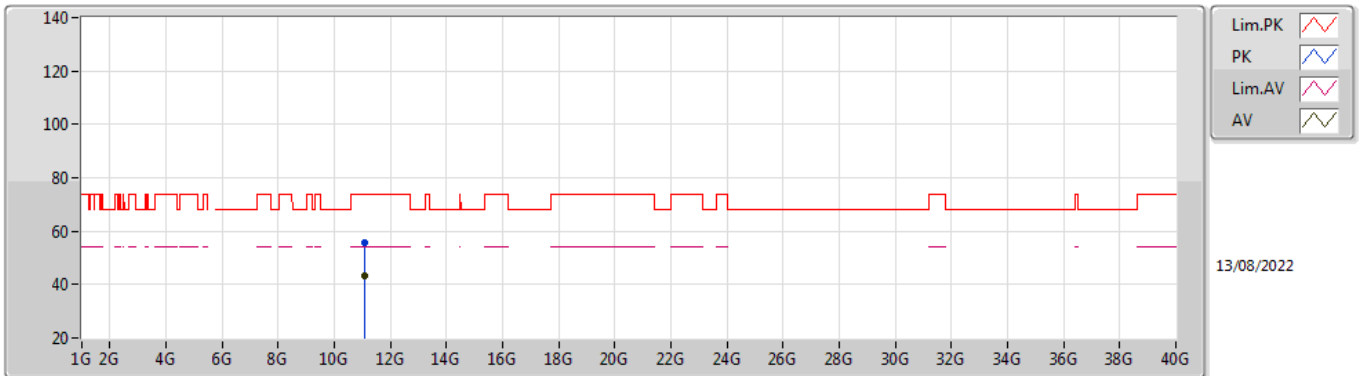

802.11ax HEW40_Nss1,(MCS0)_4TX

5550MHz_TnomVnom

EUT Y_4TX
Setting 92
03-D-K-5

Type	Freq (Hz)	Level (dBuV/m)	Limit (dBuV/m)	Margin (dB)	Raw (dBuV)	Dist (m)	Condition	Azimuth (°)	Height (m)	Comment	AF (dB)	CL (dB)	PA (dB)
PK	11.09532G	55.64	74.00	-18.36	41.27	3	Vertical	140	2.00	-	38.50	10.66	34.79
AV	11.09736G	43.13	54.00	-10.87	28.76	3	Vertical	140	2.00	-	38.50	10.66	34.79