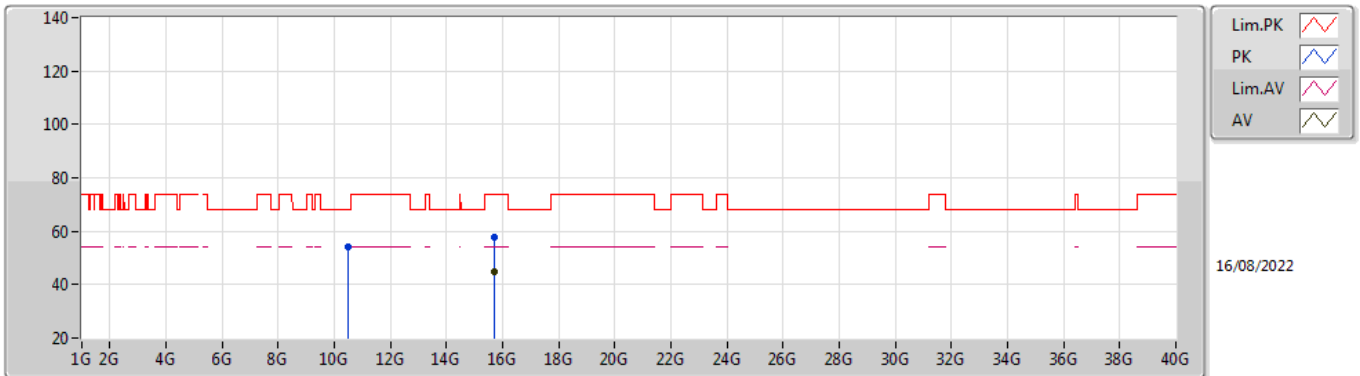

802.11ax HEW20-BF_Nss1,(MCS0)_4TX

5240MHz_TnomVnom

EUT Y_4TX
Setting 104
02-F-G-4

Type	Freq (Hz)	Level (dBuV/m)	Limit (dBuV/m)	Margin (dB)	Raw (dBuV)	Dist (m)	Condition	Azimuth (°)	Height (m)	Comment	AF (dB)	CL (dB)	PA (dB)
PK	10.48156G	54.12	68.20	-14.08	39.88	3	Vertical	177	2.62	-	38.60	7.49	31.85
PK	15.71076G	57.77	74.00	-16.23	41.84	3	Vertical	50	1.28	-	37.50	9.87	31.44
AV	15.71944G	44.70	54.00	-9.30	28.77	3	Vertical	50	1.28	-	37.50	9.87	31.44