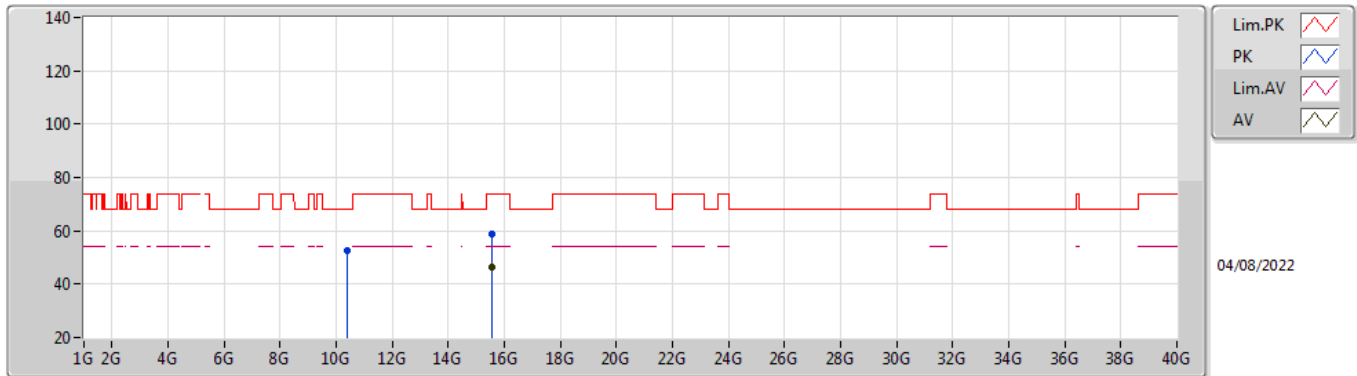

5.15-5.25GHz_802.11ax HEW40_Nss1,(MCS0)_4TX

5190MHz_TnomVnom

EUT Y_4TX
Setting 71
02-F-G-4

Type	Freq (Hz)	Level (dBuV/m)	Limit (dBuV/m)	Margin (dB)	Raw (dBuV)	Dist (m)	Condition	Azimuth (°)	Height (m)	Comment	AF (dB)	CL (dB)	PA (dB)
PK	10.37624G	52.69	68.20	-15.51	38.45	3	Vertical	208	3.00	-	38.62	7.45	31.83
PK	15.57392G	58.71	74.00	-15.29	42.61	3	Vertical	164	1.02	-	37.66	9.81	31.37
AV	15.56732G	46.30	54.00	-7.70	30.16	3	Vertical	164	1.02	-	37.70	9.81	31.37