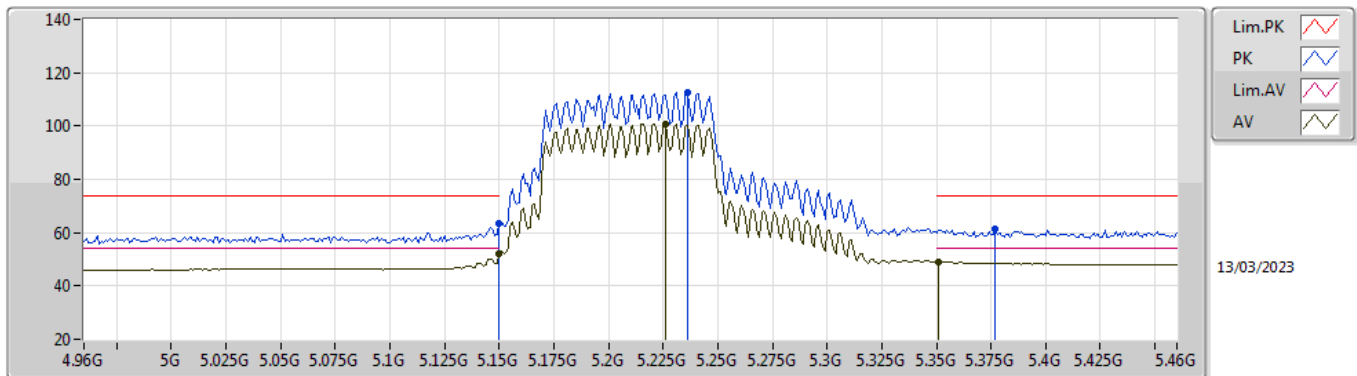

5.15-5.25GHz_802.11ax HEW80_Nss1,(MCS0)_4TX

5210MHz_TnomVnom

EUT_Y_4TX
Setting 69
02-F-G-5-10

Type	Freq (Hz)	Level (dBuV/m)	Limit (dBuV/m)	Margin (dB)	Raw (dBuV)	Dist (m)	Condition	Azimuth (°)	Height (m)	Comment	AF (dB)	CL (dB)	PA (dB)
PK	5.15G	63.58	74.00	-10.42	54.93	3	Horizontal	-0	2.89	-	33.60	5.78	30.73
AV	5.15G	52.28	54.00	-1.72	43.63	3	Horizontal	-0	2.89	-	33.60	5.78	30.73
PK	5.236G	112.58	Inf	-Inf	103.79	3	Horizontal	-0	2.89	-	33.70	5.82	30.73
AV	5.226G	100.89	Inf	-Inf	92.11	3	Horizontal	-0	2.89	-	33.70	5.81	30.73
PK	5.377G	61.37	74.00	-12.63	52.25	3	Horizontal	-0	2.89	-	33.95	5.89	30.72
AV	5.351G	49.04	54.00	-4.96	39.98	3	Horizontal	-0	2.89	-	33.90	5.88	30.72