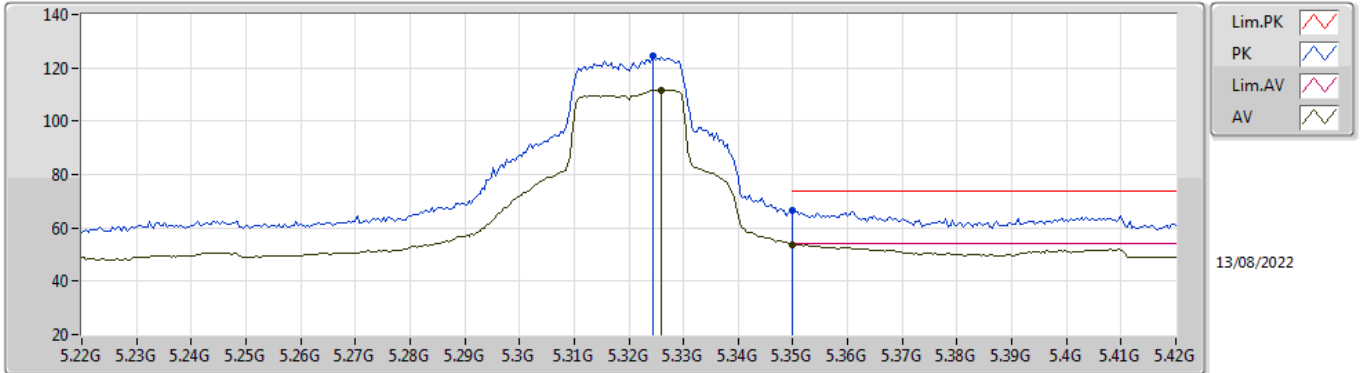

802.11ax HEW20-BF_Nss1,(MCS0)_4TX

5320MHz_TnomVnom

EUT Y_4TX
Setting 90
03-D-S-5-10

Type	Freq (Hz)	Level (dBuV/m)	Limit (dBuV/m)	Margin (dB)	Raw (dBuV)	Dist (m)	Condition	Azimuth (°)	Height (m)	Comment	AF (dB)	CL (dB)	PA (dB)
PK	5.3244G	124.26	Inf	-Inf	117.43	3	Vertical	38	2.74	-	34.50	7.20	34.87
AV	5.326G	111.81	Inf	-Inf	104.98	3	Vertical	38	2.74	-	34.50	7.20	34.87
PK	5.35G	66.72	74.00	-7.28	59.89	3	Vertical	38	2.74	-	34.50	7.20	34.87
AV	5.35G	53.83	54.00	-0.17	47.00	3	Vertical	38	2.74	-	34.50	7.20	34.87