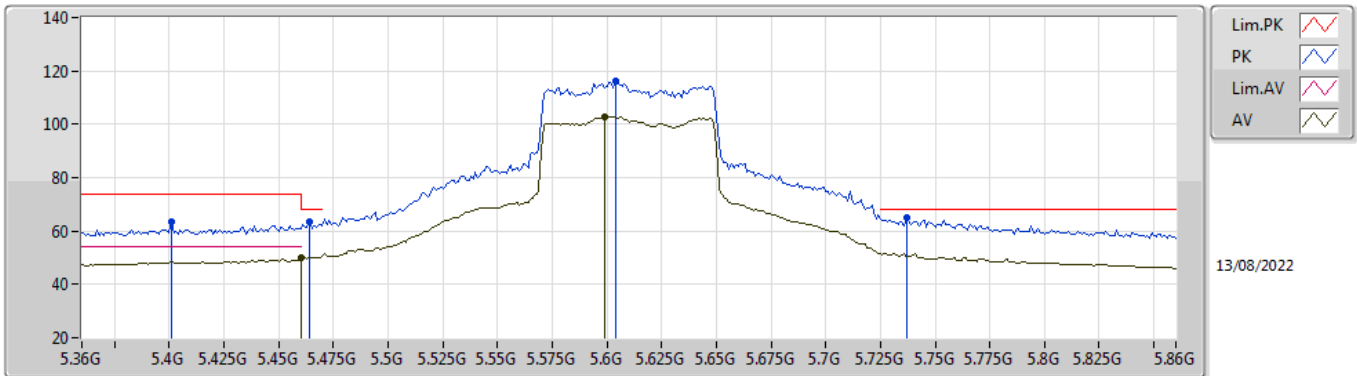

802.11ax HEW80-BF_Nss1,(MCS0)_4TX

5610MHz_TnomVnom

EUT Y_4TX
Setting 90
03-D-S-5-10

Type	Freq (Hz)	Level (dBuV/m)	Limit (dBuV/m)	Margin (dB)	Raw (dBuV)	Dist (m)	Condition	Azimuth (°)	Height (m)	Comment	AF (dB)	CL (dB)	PA (dB)
PK	5.401G	63.23	74.00	-10.77	56.30	3	Vertical	54	2.41	-	34.60	7.20	34.87
PK	5.464G	63.48	68.20	-4.72	56.55	3	Vertical	54	2.41	-	34.53	7.26	34.86
AV	5.46G	50.04	54.00	-3.96	43.12	3	Vertical	54	2.41	-	34.52	7.26	34.86
PK	5.604G	116.26	Inf	-Inf	109.15	3	Vertical	54	2.41	-	34.59	7.40	34.88
AV	5.599G	102.81	Inf	-Inf	95.69	3	Vertical	54	2.41	-	34.60	7.40	34.88
PK	5.737G	65.00	68.20	-3.20	58.28	3	Vertical	54	2.41	-	34.23	7.40	34.91