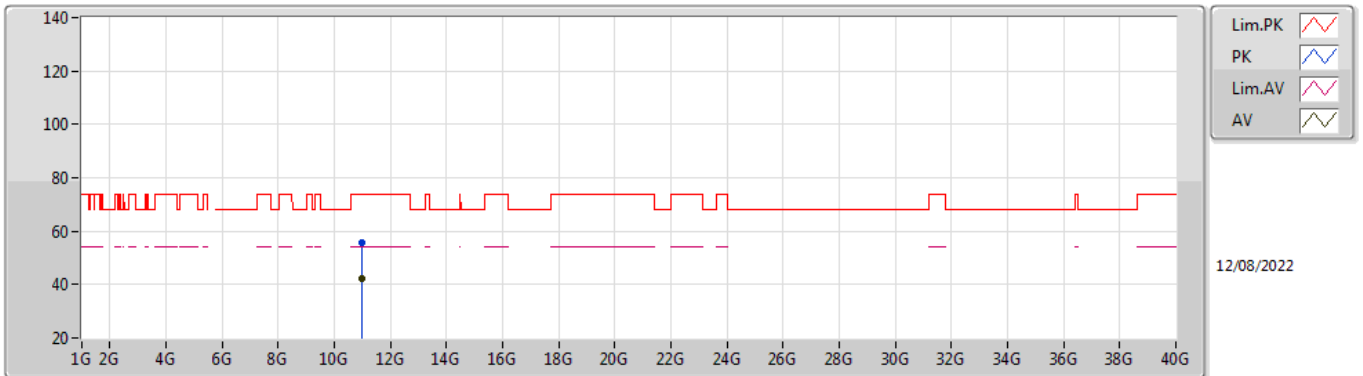

802.11a_Nss1,(6Mbps)_4TX

5500MHz_TnomVnom

EUT Y_4TX
Setting 90
03-D-K-5

Type	Freq (Hz)	Level (dBuV/m)	Limit (dBuV/m)	Margin (dB)	Raw (dBuV)	Dist (m)	Condition	Azimuth (°)	Height (m)	Comment	AF (dB)	CL (dB)	PA (dB)
PK	10.99546G	55.79	74.00	-18.21	41.49	3	Vertical	149	2.87	-	38.40	10.65	34.75
AV	11.00338G	42.29	54.00	-11.71	28.01	3	Vertical	149	2.87	-	38.40	10.65	34.77