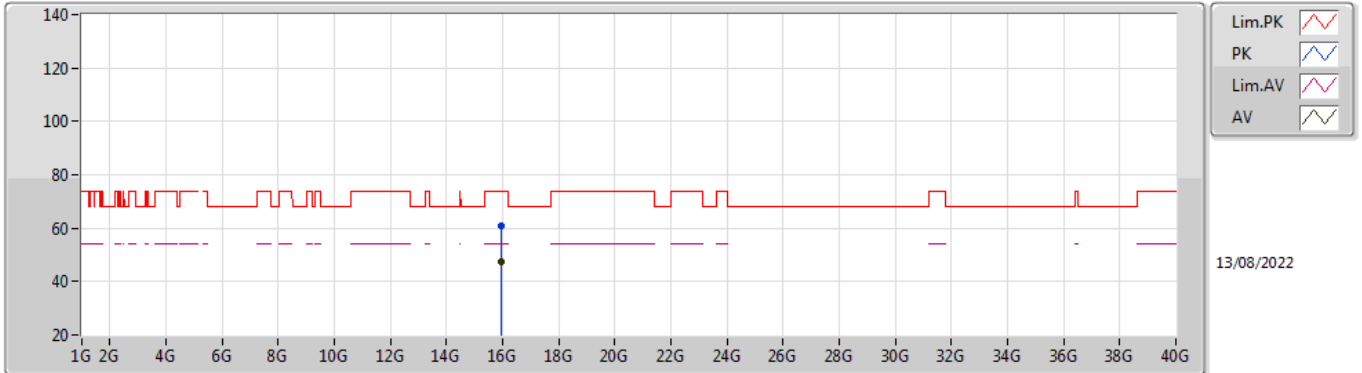

802.11ax HEW20_Nss1,(MCS0)_4TX

5320MHz_TnomVnom

EUT Y_4TX
Setting 79
03-D-K-5

Type	Freq (Hz)	Level (dBuV/m)	Limit (dBuV/m)	Margin (dB)	Raw (dBuV)	Dist (m)	Condition	Azimuth (°)	Height (m)	Comment	AF (dB)	CL (dB)	PA (dB)
PK	15.96076G	61.05	74.00	-12.95	44.99	3	Horizontal	275	1.72	-	37.48	13.38	34.80
AV	15.9576G	47.58	54.00	-6.42	31.52	3	Horizontal	275	1.72	-	37.48	13.38	34.80