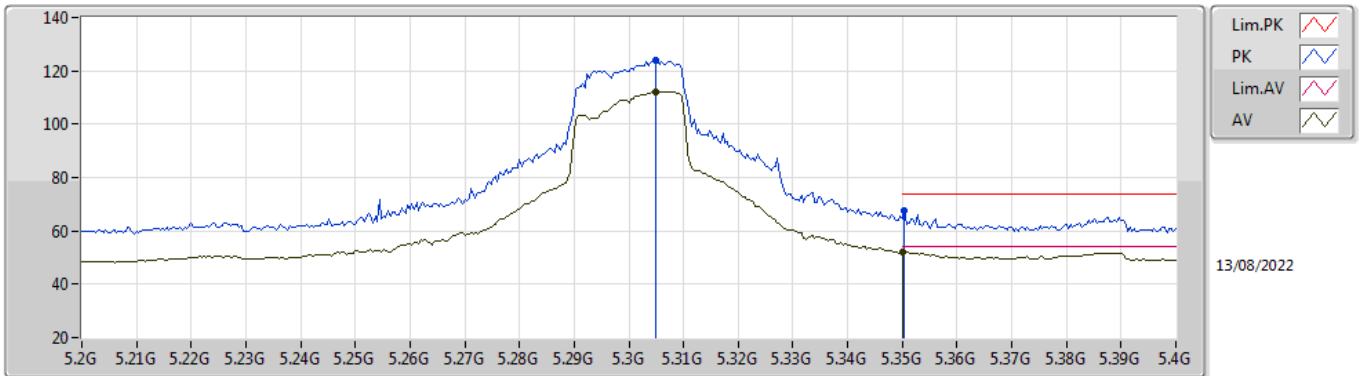

802.11ax HEW20-BF_Nss1,(MCS0)_4TX

5300MHz_TnomVnom

EUT Y_4TX
Setting 97
03-D-S-5-10

Type	Freq (Hz)	Level (dBuV/m)	Limit (dBuV/m)	Margin (dB)	Raw (dBuV)	Dist (m)	Condition	Azimuth (°)	Height (m)	Comment	AF (dB)	CL (dB)	PA (dB)
PK	5.3048G	123.76	Inf	-Inf	116.93	3	Horizontal	12	1.65	-	34.50	7.20	34.87
AV	5.3048G	112.22	Inf	-Inf	105.39	3	Horizontal	12	1.65	-	34.50	7.20	34.87
PK	5.3504G	67.55	74.00	-6.45	60.72	3	Horizontal	12	1.65	-	34.50	7.20	34.87
AV	5.35G	52.07	54.00	-1.93	45.24	3	Horizontal	12	1.65	-	34.50	7.20	34.87