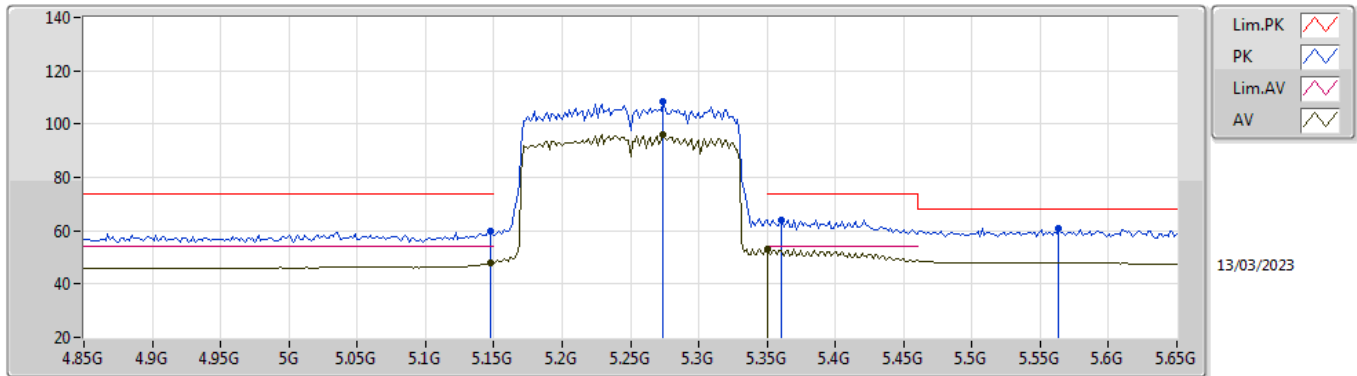

5.15-5.25GHz_802.11ax HEW160_Nss1,(MCS0)_4TX

5250MHz Straddle 5.15-5.25GHz_TnomVnom

EUT_Y_4TX
Setting 60
02-F-G-5-10

Type	Freq (Hz)	Level (dBuV/m)	Limit (dBuV/m)	Margin (dB)	Raw (dBuV)	Dist (m)	Condition	Azimuth (°)	Height (m)	Comment	AF (dB)	CL (dB)	PA (dB)
PK	5.1476G	59.81	74.00	-14.19	51.17	3	Vertical	39	2.20	-	33.60	5.77	30.73
AV	5.1476G	48.17	54.00	-5.83	39.53	3	Vertical	39	2.20	-	33.60	5.77	30.73
PK	5.274G	108.48	Inf	-Inf	99.61	3	Vertical	39	2.20	-	33.75	5.84	30.72
AV	5.274G	96.05	Inf	-Inf	87.18	3	Vertical	39	2.20	-	33.75	5.84	30.72
PK	5.3604G	64.16	74.00	-9.84	55.08	3	Vertical	39	2.20	-	33.92	5.88	30.72
AV	5.35G	52.99	54.00	-1.01	43.93	3	Vertical	39	2.20	-	33.90	5.88	30.72
PK	5.5636G	60.77	68.20	-7.43	51.51	3	Vertical	39	2.20	-	33.97	6.06	30.77