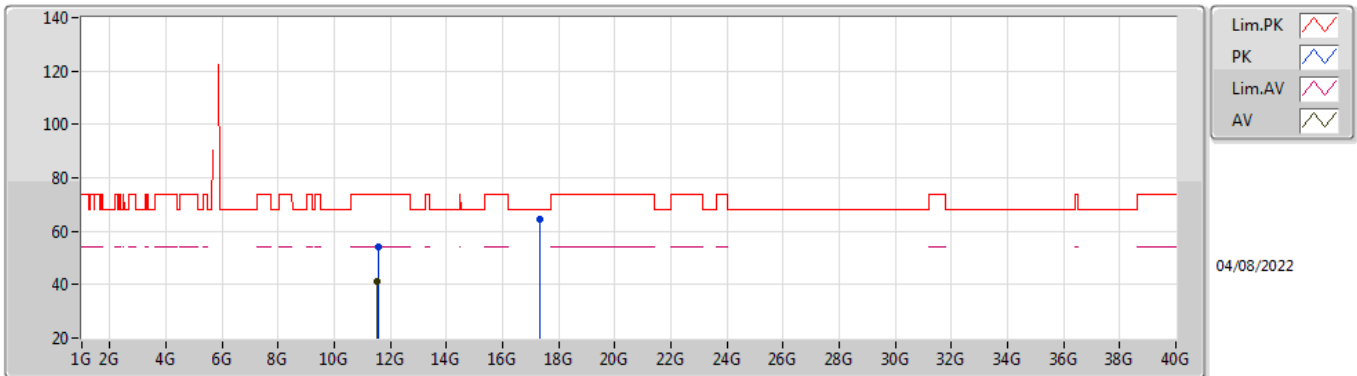

802.11ax HEW80_Nss1,(MCS0)_4TX

5775MHz_TnomVnom

EUT Y_4TX
Setting 89
02-F-G-4

Type	Freq (Hz)	Level (dBuV/m)	Limit (dBuV/m)	Margin (dB)	Raw (dBuV)	Dist (m)	Condition	Azimuth (°)	Height (m)	Comment	AF (dB)	CL (dB)	PA (dB)
PK	11.55168G	54.21	74.00	-19.79	39.28	3	Vertical	75	2.20	-	39.16	7.92	32.15
AV	11.54604G	41.31	54.00	-12.69	26.40	3	Vertical	75	2.20	-	39.14	7.92	32.15
PK	17.32436G	64.29	68.20	-3.91	41.21	3	Vertical	196	2.65	-	42.65	10.66	30.23