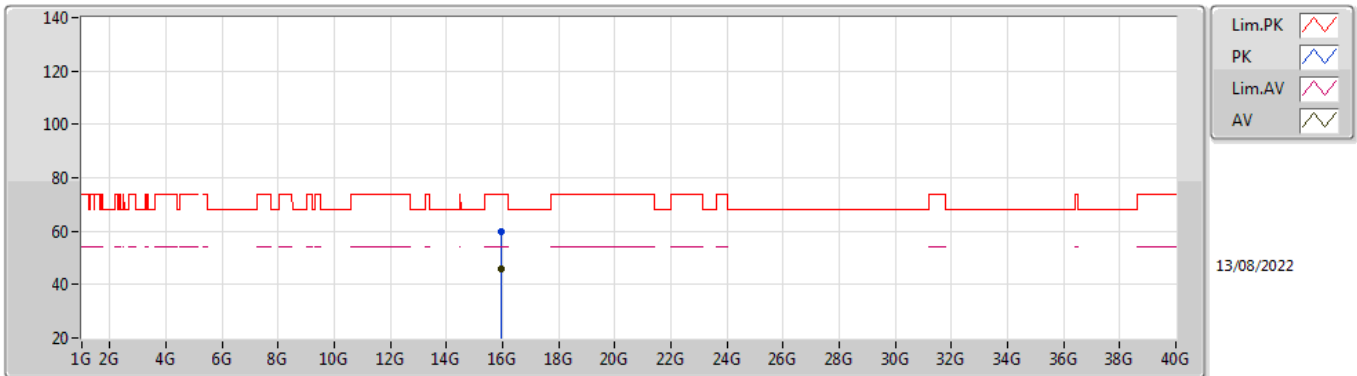

802.11ax HEW40-BF_Nss1,(MCS0)_4TX

5310MHz_TnomVnom

EUT Y_4TX
Setting 71
03-D-S-5

Type	Freq (Hz)	Level (dBuV/m)	Limit (dBuV/m)	Margin (dB)	Raw (dBuV)	Dist (m)	Condition	Azimuth (°)	Height (m)	Comment	AF (dB)	CL (dB)	PA (dB)
PK	15.92688G	59.57	74.00	-14.43	43.44	3	Horizontal	288	2.17	-	37.55	13.36	34.78
AV	15.92834G	45.90	54.00	-8.10	29.78	3	Horizontal	288	2.17	-	37.54	13.36	34.78