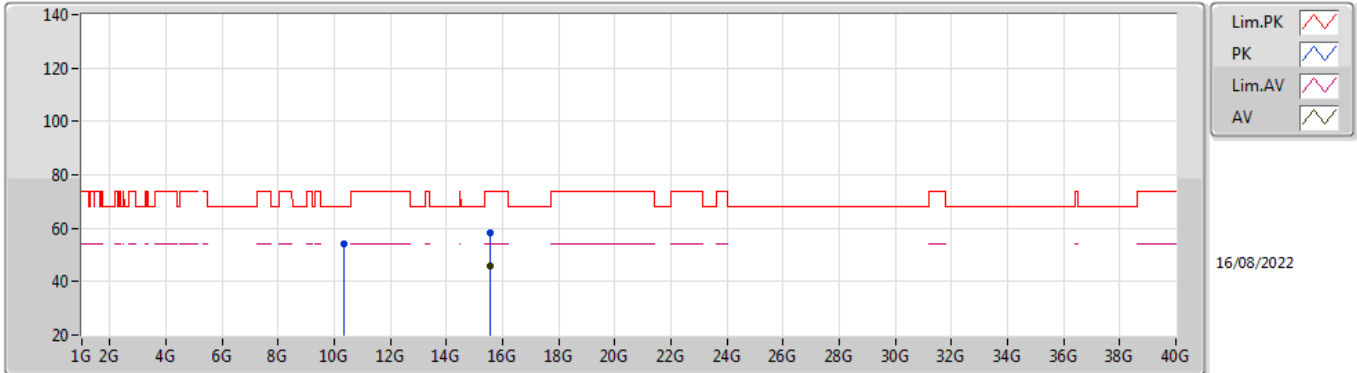

802.11ax HEW20-BF_Nss1,(MCS0)_4TX

5180MHz_TnomVnom

EUT Y_4TX
Setting 89
02-F-G-4

Type	Freq (Hz)	Level (dBuV/m)	Limit (dBuV/m)	Margin (dB)	Raw (dBuV)	Dist (m)	Condition	Azimuth (°)	Height (m)	Comment	AF (dB)	CL (dB)	PA (dB)
PK	10.35484G	53.88	68.20	-14.32	39.62	3	Vertical	55	2.80	-	38.65	7.44	31.83
PK	15.54604G	58.46	74.00	-15.54	42.19	3	Vertical	242	1.63	-	37.82	9.80	31.35
AV	15.53852G	45.93	54.00	-8.07	29.62	3	Vertical	242	1.63	-	37.87	9.79	31.35