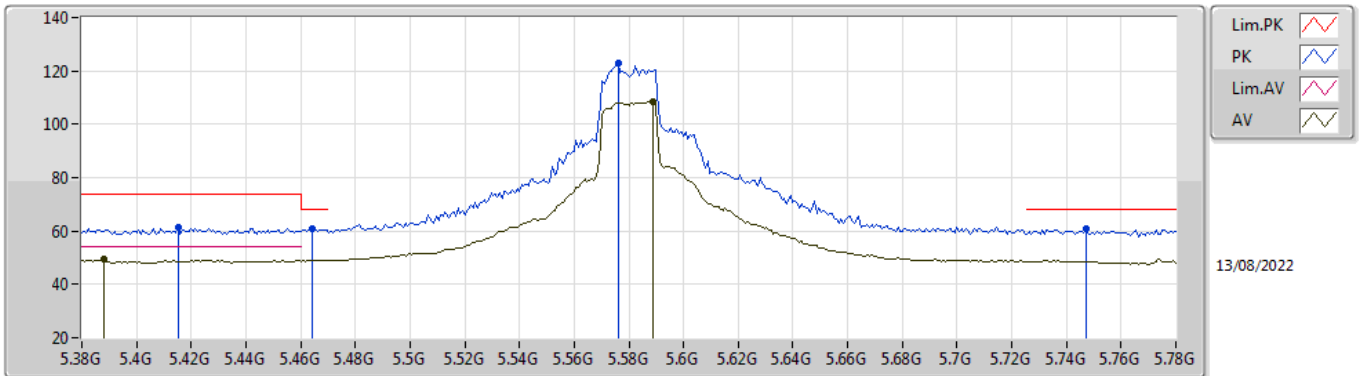

802.11ax HEW20-BF_Nss1,(MCS0)_4TX

5580MHz_TnomVnom

EUT Y_4TX
Setting 101
03-D-S-5-10

Type	Freq (Hz)	Level (dBuV/m)	Limit (dBuV/m)	Margin (dB)	Raw (dBuV)	Dist (m)	Condition	Azimuth (°)	Height (m)	Comment	AF (dB)	CL (dB)	PA (dB)
PK	5.4152G	61.35	74.00	-12.65	54.43	3	Vertical	25	2.09	-	34.57	7.22	34.87
AV	5.388G	49.26	54.00	-4.74	42.35	3	Vertical	25	2.09	-	34.58	7.20	34.87
PK	5.464G	60.74	68.20	-7.46	53.81	3	Vertical	25	2.09	-	34.53	7.26	34.86
PK	5.576G	122.98	Inf	-Inf	115.88	3	Vertical	25	2.09	-	34.60	7.38	34.88
AV	5.5888G	108.56	Inf	-Inf	101.45	3	Vertical	25	2.09	-	34.60	7.39	34.88
PK	5.7472G	60.63	68.20	-7.57	53.93	3	Vertical	25	2.09	-	34.21	7.40	34.91