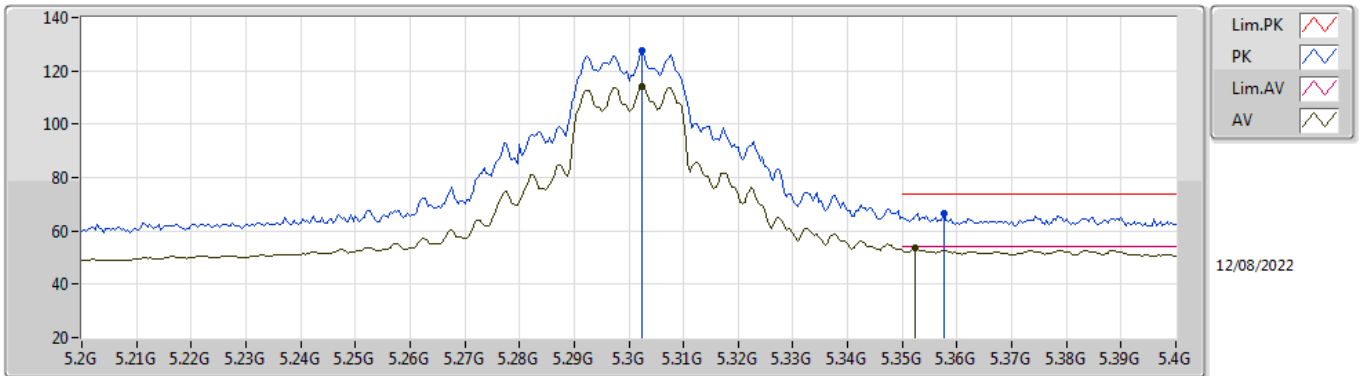

802.11ax HEW20_Nss1,(MCS0)_4TX

5300MHz_TnomVnom

EUT Y_4TX
Setting 95
03-D-K-5-10

Type	Freq (Hz)	Level (dBuV/m)	Limit (dBuV/m)	Margin (dB)	Raw (dBuV)	Dist (m)	Condition	Azimuth (°)	Height (m)	Comment	AF (dB)	CL (dB)	PA (dB)
PK	5.3024G	127.60	Inf	-Inf	120.77	3	Vertical	34	2.66	-	34.50	7.20	34.87
AV	5.3024G	113.98	Inf	-Inf	107.15	3	Vertical	34	2.66	-	34.50	7.20	34.87
PK	5.3576G	66.66	74.00	-7.34	59.81	3	Vertical	34	2.66	-	34.52	7.20	34.87
AV	5.3524G	53.77	54.00	-0.23	46.94	3	Vertical	34	2.66	-	34.50	7.20	34.87