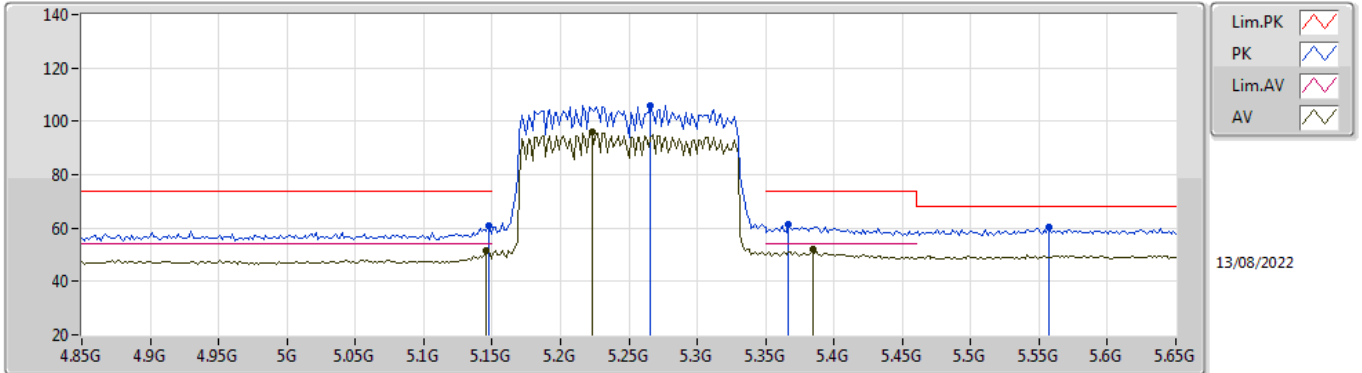

802.11ax HEW160_Nss1,(MCS0)_4TX

5250MHz Straddle 5.25-5.35GHz_TnomVnom

EUT Y_4TX
Setting 61
03-D-S-5-10

Type	Freq (Hz)	Level (dBuV/m)	Limit (dBuV/m)	Margin (dB)	Raw (dBuV)	Dist (m)	Condition	Azimuth (°)	Height (m)	Comment	AF (dB)	CL (dB)	PA (dB)
PK	5.1476G	60.88	74.00	-13.12	54.59	3	Horizontal	0	1.78	-	34.00	7.17	34.88
AV	5.146G	51.62	54.00	-2.38	45.34	3	Horizontal	0	1.78	-	33.99	7.17	34.88
PK	5.266G	105.74	Inf	-Inf	98.98	3	Horizontal	0	1.78	-	34.43	7.20	34.87
AV	5.2228G	95.78	Inf	-Inf	89.17	3	Horizontal	0	1.78	-	34.29	7.20	34.88
PK	5.3668G	61.28	74.00	-12.72	54.42	3	Horizontal	0	1.78	-	34.53	7.20	34.87
AV	5.3844G	51.91	54.00	-2.09	45.01	3	Horizontal	0	1.78	-	34.57	7.20	34.87
PK	5.5572G	60.12	68.20	-8.08	53.03	3	Horizontal	0	1.78	-	34.60	7.36	34.87