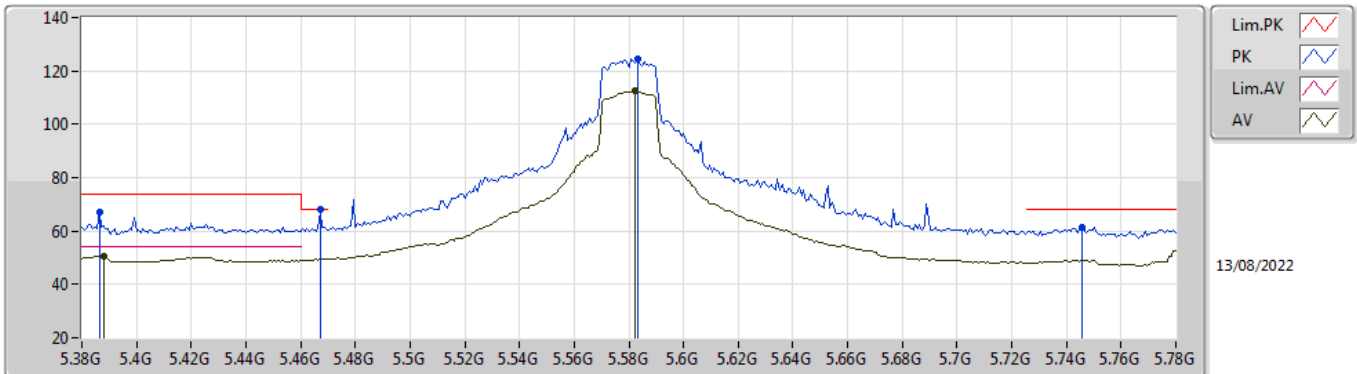

802.11ax HEW20-BF_Nss1,(MCS0)_4TX

5580MHz_TnomVnom

EUT_V_4TX
Setting 101
03-D-S-5-10

Type	Freq (Hz)	Level (dBuV/m)	Limit (dBuV/m)	Margin (dB)	Raw (dBuV)	Dist (m)	Condition	Azimuth (°)	Height (m)	Comment	AF (dB)	CL (dB)	PA (dB)
PK	5.3864G	66.85	74.00	-7.15	59.95	3	Horizontal	11	1.50	-	34.57	7.20	34.87
AV	5.388G	50.57	54.00	-3.43	43.66	3	Horizontal	11	1.50	-	34.58	7.20	34.87
PK	5.4672G	67.98	68.20	-0.22	61.04	3	Horizontal	11	1.50	-	34.53	7.27	34.86
PK	5.5832G	124.54	Inf	-Inf	117.44	3	Horizontal	11	1.50	-	34.60	7.38	34.88
AV	5.5824G	112.44	Inf	-Inf	105.34	3	Horizontal	11	1.50	-	34.60	7.38	34.88
PK	5.7456G	61.35	68.20	-6.85	54.65	3	Horizontal	11	1.50	-	34.21	7.40	34.91