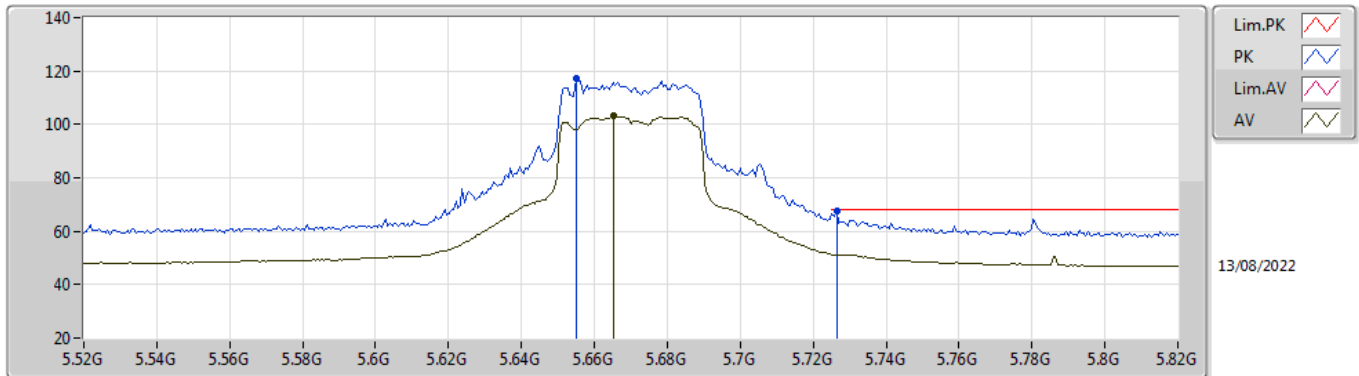

802.11ax HEW40-BF_Nss1,(MCS0)_4TX

5670MHz_TnomVnom

EUT Y_4TX
Setting 80
03-D-S-5-10

Type	Freq (Hz)	Level (dBuV/m)	Limit (dBuV/m)	Margin (dB)	Raw (dBuV)	Dist (m)	Condition	Azimuth (°)	Height (m)	Comment	AF (dB)	CL (dB)	PA (dB)
PK	5.655G	117.07	Inf	-Inf	110.08	3	Horizontal	7	1.46	-	34.48	7.40	34.89
AV	5.6652G	103.09	Inf	-Inf	96.15	3	Horizontal	7	1.46	-	34.44	7.40	34.90
PK	5.7264G	67.78	68.20	-0.42	61.04	3	Horizontal	7	1.46	-	34.25	7.40	34.91