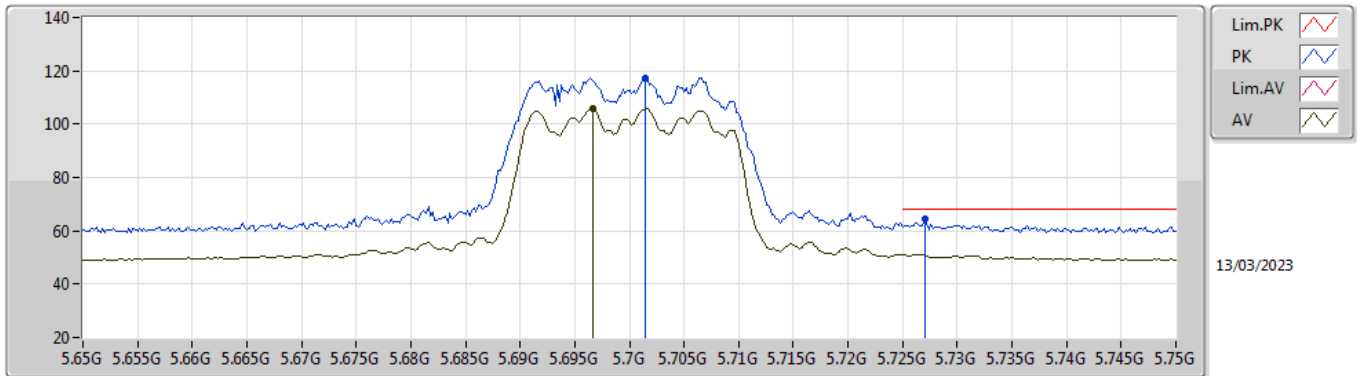

5.47-5.725GHz_802.11a_Nss1,(6Mbps)_4TX

5700MHz_TnomVnom

EUT Y_4TX
Setting 57
02-F-G-5-10

Type	Freq (Hz)	Level (dBuV/m)	Limit (dBuV/m)	Margin (dB)	Raw (dBuV)	Dist (m)	Condition	Azimuth (°)	Height (m)	Comment	AF (dB)	CL (dB)	PA (dB)
PK	5.7014G	117.27	Inf	-Inf	108.14	3	Vertical	332	2.37	-	33.90	6.10	30.87
AV	5.6966G	105.76	Inf	-Inf	96.64	3	Vertical	332	2.37	-	33.89	6.10	30.87
PK	5.727G	64.43	68.20	-3.77	55.37	3	Vertical	332	2.37	-	33.85	6.10	30.89