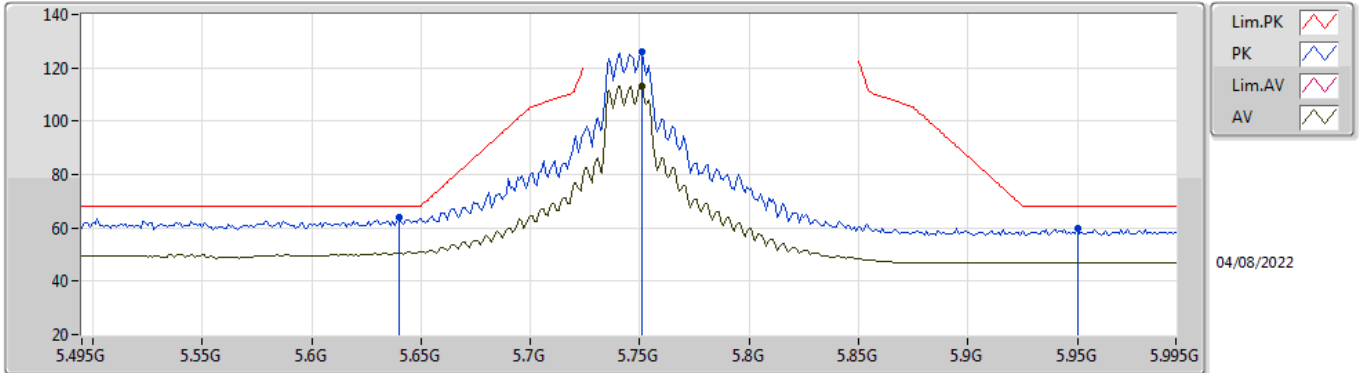

802.11ax HEW20_Nss1,(MCS0)_4TX

5745MHz_TnomVnom

EUT Y_4TX
Setting 99
02-F-K-3-10

Type	Freq (Hz)	Level (dBuV/m)	Limit (dBuV/m)	Margin (dB)	Raw (dBuV)	Dist (m)	Condition	Azimuth (°)	Height (m)	Comment	AF (dB)	CL (dB)	PA (dB)
PK	5.64G	63.79	68.20	-4.41	55.20	3	Vertical	354	2.94	-	33.82	5.60	30.83
PK	5.751G	125.84	Inf	-Inf	117.35	3	Vertical	354	2.94	-	33.80	5.60	30.91
AV	5.751G	113.30	Inf	-Inf	104.81	3	Vertical	354	2.94	-	33.80	5.60	30.91
PK	5.95G	59.70	68.20	-8.50	50.81	3	Vertical	354	2.94	-	34.20	5.75	31.06