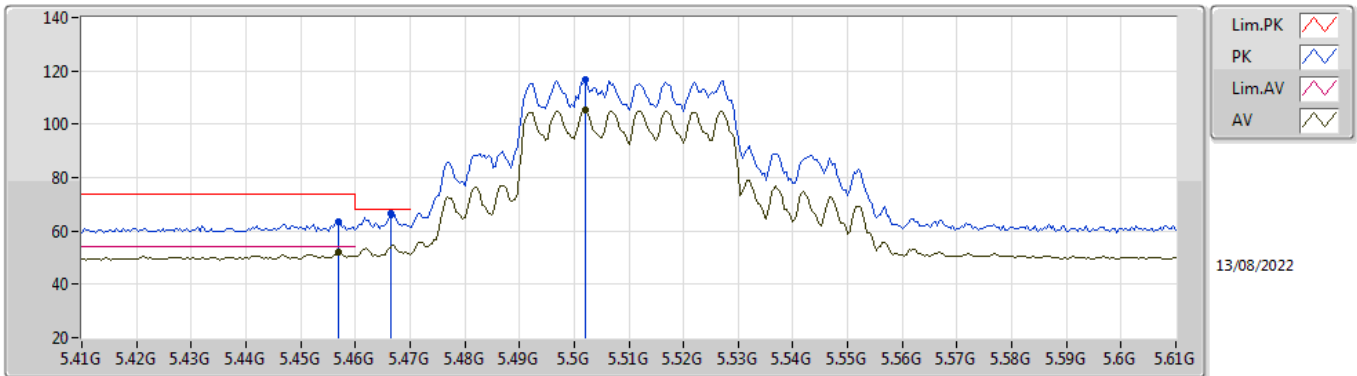

802.11ax HEW40_Nss1,(MCS0)_4TX

5510MHz_TnomVnom

EUT Y_4TX
Setting 71
03-D-K-5-10

Type	Freq (Hz)	Level (dBuV/m)	Limit (dBuV/m)	Margin (dB)	Raw (dBuV)	Dist (m)	Condition	Azimuth (°)	Height (m)	Comment	AF (dB)	CL (dB)	PA (dB)
PK	5.4568G	63.35	74.00	-10.65	56.44	3	Horizontal	8	1.51	-	34.51	7.26	34.86
AV	5.4568G	51.88	54.00	-2.12	44.97	3	Horizontal	8	1.51	-	34.51	7.26	34.86
PK	5.4664G	66.50	68.20	-1.70	59.56	3	Horizontal	8	1.51	-	34.53	7.27	34.86
PK	5.502G	116.58	Inf	-Inf	109.54	3	Horizontal	8	1.51	-	34.60	7.30	34.86
AV	5.502G	105.14	Inf	-Inf	98.10	3	Horizontal	8	1.51	-	34.60	7.30	34.86