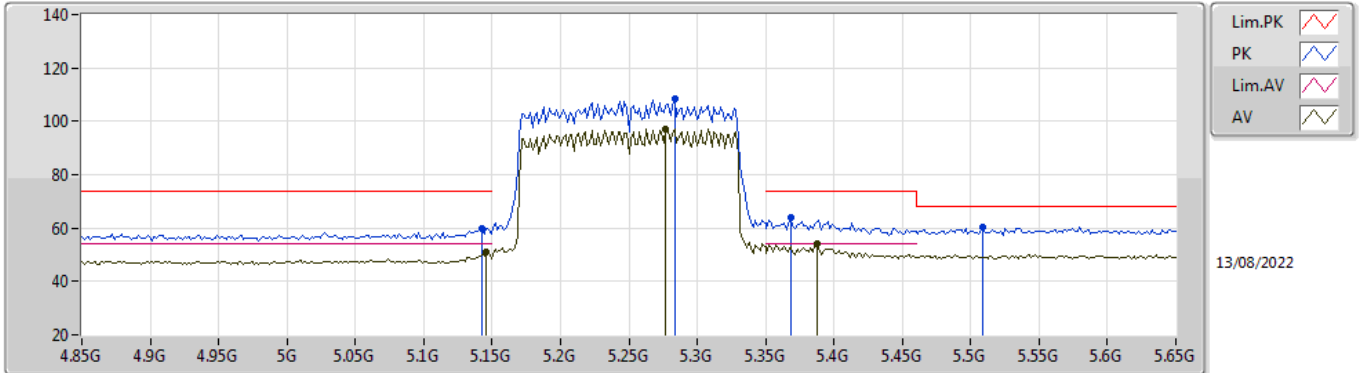

802.11ax HEW160_Nss1,(MCS0)_4TX

5250MHz Straddle 5.25-5.35GHz_TnomVnom

EUT Y_4TX
Setting 61
03-D-S-5-10

Type	Freq (Hz)	Level (dBuV/m)	Limit (dBuV/m)	Margin (dB)	Raw (dBuV)	Dist (m)	Condition	Azimuth (°)	Height (m)	Comment	AF (dB)	CL (dB)	PA (dB)
PK	5.1428G	60.00	74.00	-14.00	53.72	3	Vertical	32	1.58	-	33.99	7.17	34.88
AV	5.146G	51.14	54.00	-2.86	44.86	3	Vertical	32	1.58	-	33.99	7.17	34.88
PK	5.2836G	108.27	Inf	-Inf	101.47	3	Vertical	32	1.58	-	34.47	7.20	34.87
AV	5.2772G	97.25	Inf	-Inf	90.47	3	Vertical	32	1.58	-	34.45	7.20	34.87
PK	5.3684G	63.73	74.00	-10.27	56.86	3	Vertical	32	1.58	-	34.54	7.20	34.87
AV	5.3876G	53.94	54.00	-0.06	47.03	3	Vertical	32	1.58	-	34.58	7.20	34.87
PK	5.5092G	60.42	68.20	-7.78	53.37	3	Vertical	32	1.58	-	34.60	7.31	34.86