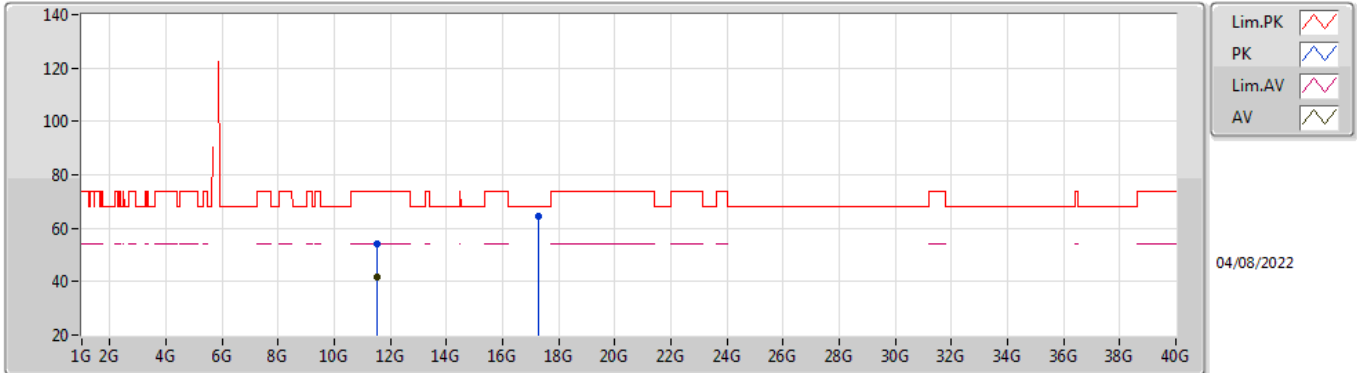

802.11ax HEW40_Nss1,(MCS0)_4TX

5755MHz_TnomVnom

EUT Y_4TX
Setting 97
02-F-G-4

Type	Freq (Hz)	Level (dBuV/m)	Limit (dBuV/m)	Margin (dB)	Raw (dBuV)	Dist (m)	Condition	Azimuth (°)	Height (m)	Comment	AF (dB)	CL (dB)	PA (dB)
PK	11.50804G	54.14	74.00	-19.86	39.34	3	Horizontal	334	2.90	-	39.02	7.90	32.12
AV	11.51592G	41.82	54.00	-12.18	26.99	3	Horizontal	334	2.90	-	39.05	7.91	32.13
PK	17.2614G	64.40	68.20	-3.80	41.69	3	Horizontal	314	2.06	-	42.31	10.63	30.23