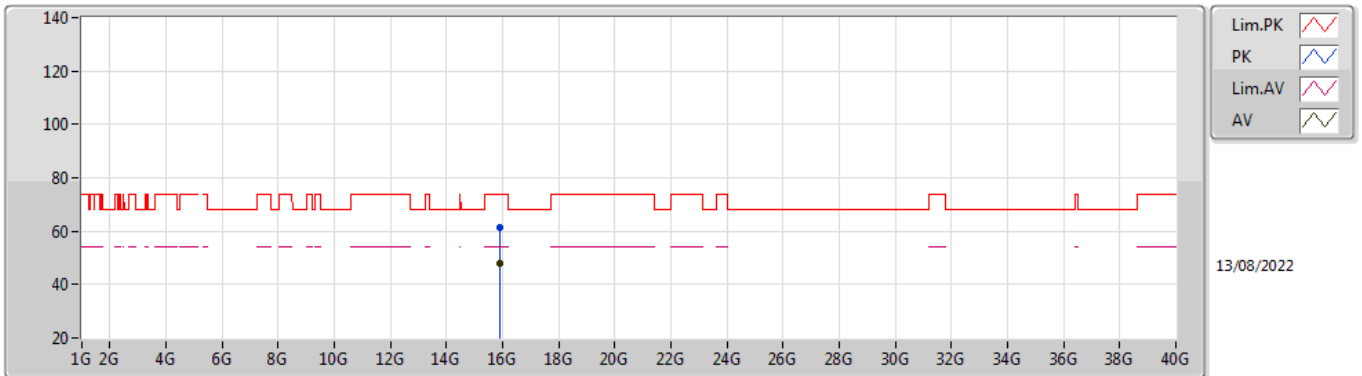

802.11ax HEW20_Nss1,(MCS0)_4TX

5300MHz_TnomVnom

EUT Y_4TX
Setting 95
03-D-K-5

Type	Freq (Hz)	Level (dBuV/m)	Limit (dBuV/m)	Margin (dB)	Raw (dBuV)	Dist (m)	Condition	Azimuth (°)	Height (m)	Comment	AF (dB)	CL (dB)	PA (dB)
PK	15.9011G	61.59	74.00	-12.41	45.40	3	Vertical	122	2.03	-	37.60	13.35	34.76
AV	15.89722G	47.86	54.00	-6.14	31.66	3	Vertical	122	2.03	-	37.61	13.35	34.76