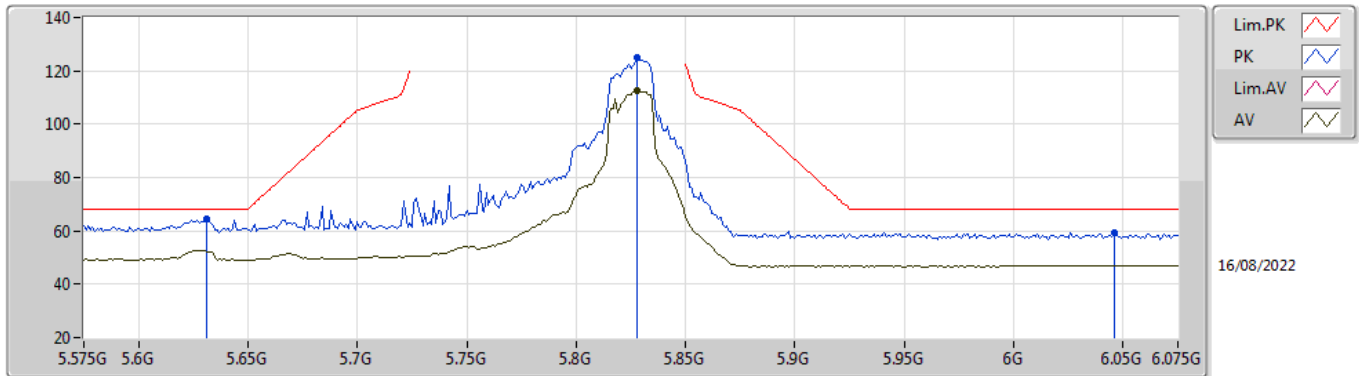

802.11ax HEW20-BF_Nss1,(MCS0)_4TX

5825MHz_TnomVnom

EUT Y_4TX
Setting 102
02-F-G-4-10

Type	Freq (Hz)	Level (dBuV/m)	Limit (dBuV/m)	Margin (dB)	Raw (dBuV)	Dist (m)	Condition	Azimuth (°)	Height (m)	Comment	AF (dB)	CL (dB)	PA (dB)
PK	5.631G	64.39	68.20	-3.81	55.77	3	Vertical	334	1.94	-	33.84	5.60	30.82
PK	5.828G	125.23	Inf	-Inf	116.77	3	Vertical	334	1.94	-	33.80	5.63	30.97
AV	5.828G	112.53	Inf	-Inf	104.07	3	Vertical	334	1.94	-	33.80	5.63	30.97
PK	6.046G	59.41	68.20	-8.79	50.43	3	Vertical	334	1.94	-	34.29	5.80	31.11