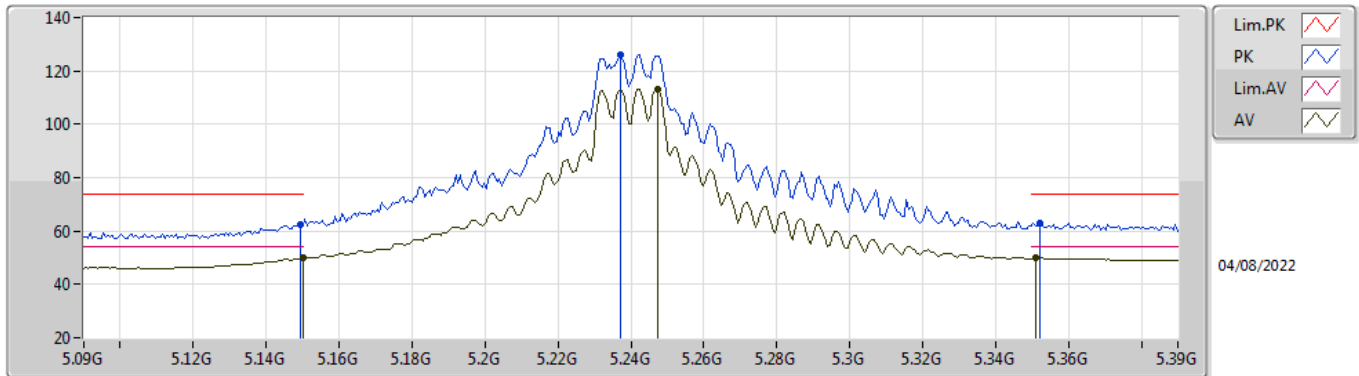

802.11ax HEW20_Nss1,(MCS0)_4TX

5240MHz_TnomVnom

EUT_V_4TX
Setting 105
02-F-K-3-10

Type	Freq (Hz)	Level (dBuV/m)	Limit (dBuV/m)	Margin (dB)	Raw (dBuV)	Dist (m)	Condition	Azimuth (°)	Height (m)	Comment	AF (dB)	CL (dB)	PA (dB)
PK	5.1494G	62.53	74.00	-11.47	54.41	3	Horizontal	12	1.37	-	33.60	5.25	30.73
AV	5.15G	50.01	54.00	-3.99	41.89	3	Horizontal	12	1.37	-	33.60	5.25	30.73
PK	5.237G	126.14	Inf	-Inf	117.85	3	Horizontal	12	1.37	-	33.70	5.32	30.73
AV	5.2472G	113.08	Inf	-Inf	104.79	3	Horizontal	12	1.37	-	33.70	5.32	30.73
PK	5.3522G	62.88	74.00	-11.12	54.32	3	Horizontal	12	1.37	-	33.90	5.38	30.72
AV	5.351G	49.91	54.00	-4.09	41.35	3	Horizontal	12	1.37	-	33.90	5.38	30.72