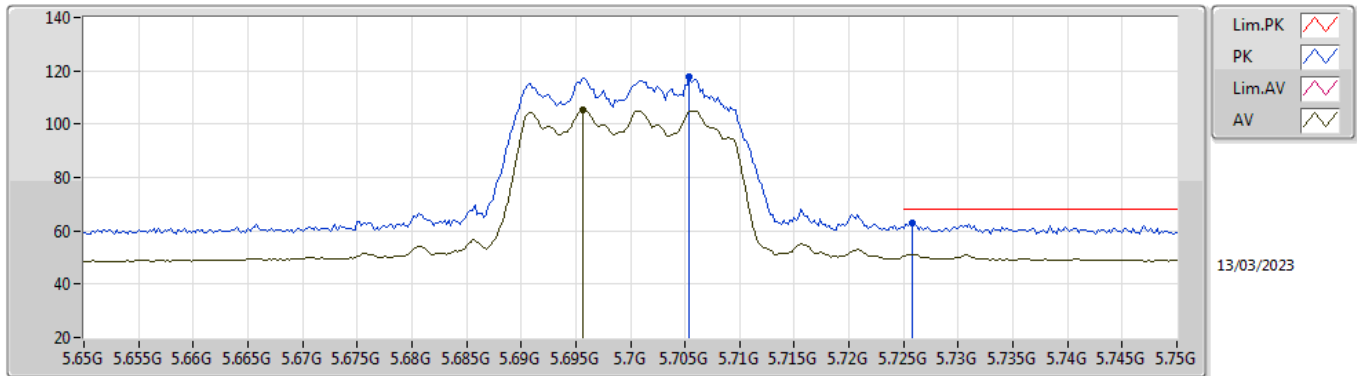

5.47-5.725GHz_802.11a_Nss1,(6Mbps)_4TX

5700MHz_TnomVnom

EUT_Y_4TX
Setting 57
02-F-G-5-10

Type	Freq (Hz)	Level (dBuV/m)	Limit (dBuV/m)	Margin (dB)	Raw (dBuV)	Dist (m)	Condition	Azimuth (°)	Height (m)	Comment	AF (dB)	CL (dB)	PA (dB)
PK	5.7054G	117.64	Inf	-Inf	108.53	3	Horizontal	357	2.31	-	33.89	6.10	30.88
AV	5.6956G	105.31	Inf	-Inf	96.19	3	Horizontal	357	2.31	-	33.89	6.10	30.87
PK	5.7258G	62.99	68.20	-5.21	53.93	3	Horizontal	357	2.31	-	33.85	6.10	30.89