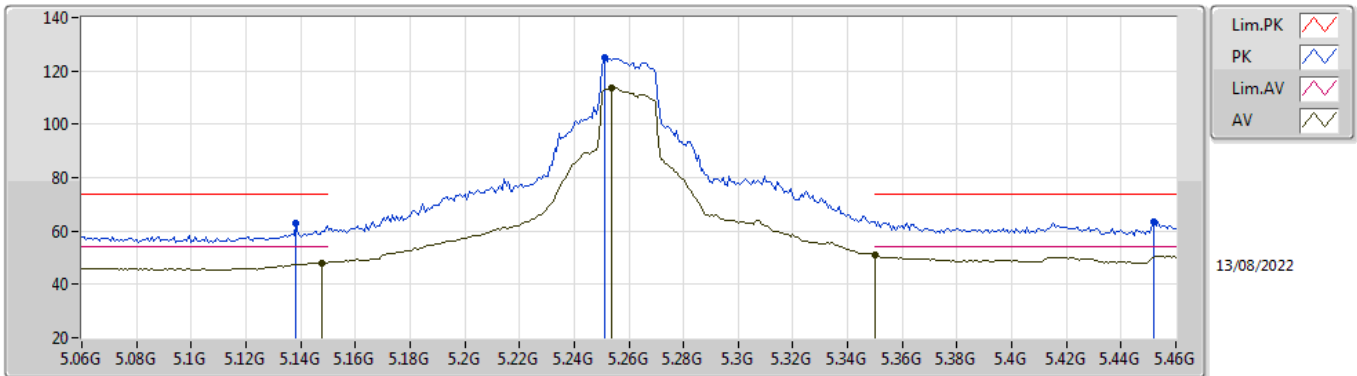

802.11ax HEW20-BF_Nss1,(MCS0)_4TX

5260MHz_TnomVnom

EUT_V_4TX
Setting 105
03-D-S-5-10

Type	Freq (Hz)	Level (dBuV/m)	Limit (dBuV/m)	Margin (dB)	Raw (dBuV)	Dist (m)	Condition	Azimuth (°)	Height (m)	Comment	AF (dB)	CL (dB)	PA (dB)
PK	5.1384G	63.08	74.00	-10.92	56.81	3	Horizontal	6	1.70	-	33.98	7.17	34.88
AV	5.148G	48.15	54.00	-5.85	41.86	3	Horizontal	6	1.70	-	34.00	7.17	34.88
PK	5.2512G	125.16	Inf	-Inf	118.43	3	Horizontal	6	1.70	-	34.40	7.20	34.87
AV	5.2536G	113.75	Inf	-Inf	107.01	3	Horizontal	6	1.70	-	34.41	7.20	34.87
PK	5.452G	63.51	74.00	-10.49	56.62	3	Horizontal	6	1.70	-	34.50	7.25	34.86
AV	5.35G	50.78	54.00	-3.22	43.95	3	Horizontal	6	1.70	-	34.50	7.20	34.87