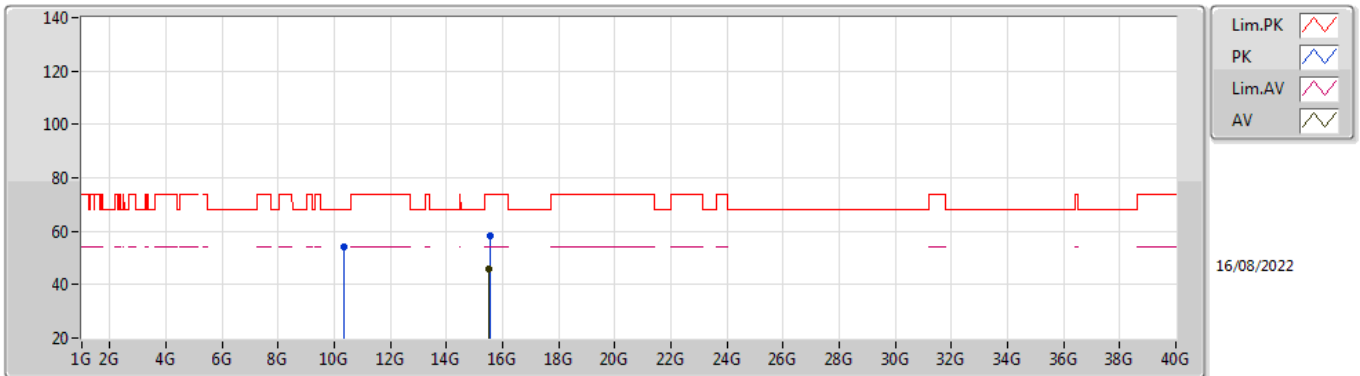

802.11ax HEW20-BF_Nss1,(MCS0)_4TX

5180MHz_TnomVnom

EUT Y_4TX
Setting 89
02-F-G-4

Type	Freq (Hz)	Level (dBuV/m)	Limit (dBuV/m)	Margin (dB)	Raw (dBuV)	Dist (m)	Condition	Azimuth (°)	Height (m)	Comment	AF (dB)	CL (dB)	PA (dB)
PK	10.35324G	54.18	68.20	-14.02	39.92	3	Horizontal	250	2.79	-	38.65	7.44	31.83
PK	15.53636G	58.27	74.00	-15.73	41.95	3	Horizontal	31	2.54	-	37.88	9.79	31.35
AV	15.53244G	45.96	54.00	-8.04	29.61	3	Horizontal	31	2.54	-	37.91	9.79	31.35