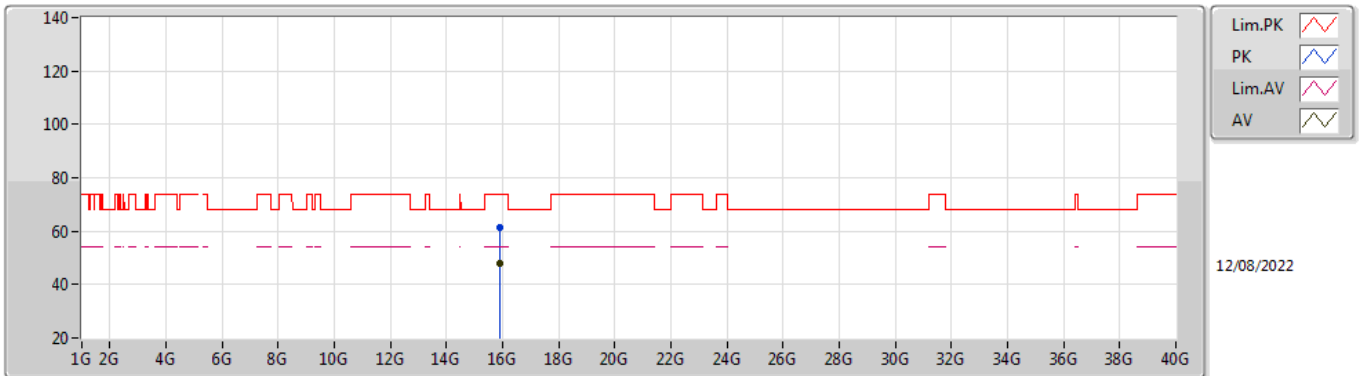

802.11a_Nss1,(6Mbps)_4TX

5300MHz_TnomVnom

EUT Y_4TX
Setting 98
03-D-K-5

Type	Freq (Hz)	Level (dBuV/m)	Limit (dBuV/m)	Margin (dB)	Raw (dBuV)	Dist (m)	Condition	Azimuth (°)	Height (m)	Comment	AF (dB)	CL (dB)	PA (dB)
PK	15.89572G	61.34	74.00	-12.66	45.14	3	Vertical	154	1.01	-	37.61	13.35	34.76
AV	15.89644G	48.02	54.00	-5.98	31.82	3	Vertical	154	1.01	-	37.61	13.35	34.76