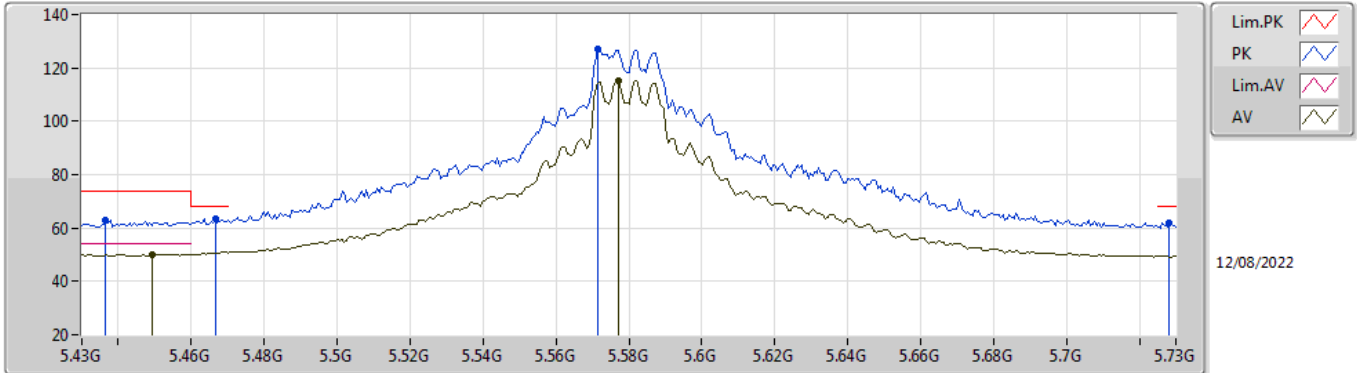

802.11ax HEW20_Nss1,(MCS0)_4TX

5580MHz_TnomVnom

EUT V_4TX
Setting 103
03-D-K-5-10

Type	Freq (Hz)	Level (dBuV/m)	Limit (dBuV/m)	Margin (dB)	Raw (dBuV)	Dist (m)	Condition	Azimuth (°)	Height (m)	Comment	AF (dB)	CL (dB)	PA (dB)
PK	5.4366G	63.05	74.00	-10.95	56.14	3	Horizontal	10	1.43	-	34.53	7.24	34.86
AV	5.4492G	50.20	54.00	-3.80	43.31	3	Horizontal	10	1.43	-	34.50	7.25	34.86
PK	5.4666G	63.40	68.20	-4.80	56.46	3	Horizontal	10	1.43	-	34.53	7.27	34.86
PK	5.5716G	127.09	Inf	-Inf	120.00	3	Horizontal	10	1.43	-	34.60	7.37	34.88
AV	5.577G	115.21	Inf	-Inf	108.11	3	Horizontal	10	1.43	-	34.60	7.38	34.88
PK	5.7282G	62.14	68.20	-6.06	55.41	3	Horizontal	10	1.43	-	34.24	7.40	34.91