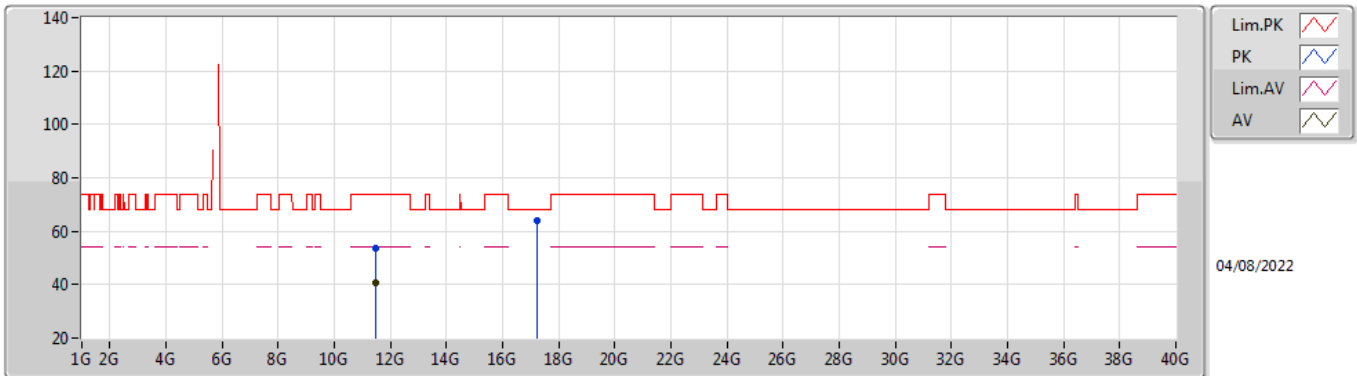

802.11ax HEW20_Nss1,(MCS0)_4TX

5745MHz_TnomVnom

EUT Y_4TX
Setting 99
02-F-G-4

Type	Freq (Hz)	Level (dBuV/m)	Limit (dBuV/m)	Margin (dB)	Raw (dBuV)	Dist (m)	Condition	Azimuth (°)	Height (m)	Comment	AF (dB)	CL (dB)	PA (dB)
PK	11.49056G	53.86	74.00	-20.14	39.10	3	Vertical	96	2.49	-	38.98	7.90	32.12
AV	11.4906G	40.64	54.00	-13.36	25.88	3	Vertical	96	2.49	-	38.98	7.90	32.12
PK	17.23824G	63.76	68.20	-4.44	41.19	3	Vertical	254	1.74	-	42.19	10.62	30.24