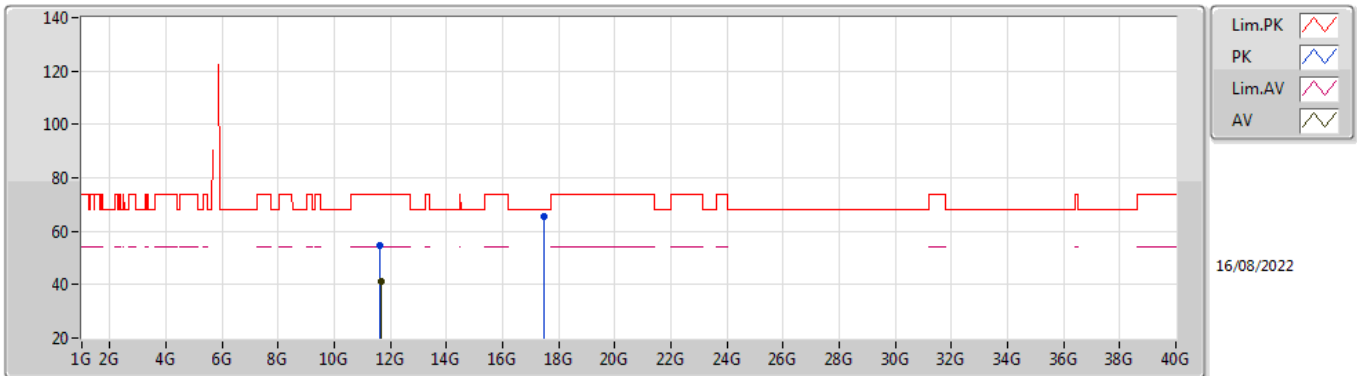

802.11ax HEW20-BF_Nss1,(MCS0)_4TX

5825MHz_TnomVnom

EUT Y_4TX
Setting 102
02-F-G-4

Type	Freq (Hz)	Level (dBuV/m)	Limit (dBuV/m)	Margin (dB)	Raw (dBuV)	Dist (m)	Condition	Azimuth (°)	Height (m)	Comment	AF (dB)	CL (dB)	PA (dB)
PK	11.6424G	54.42	74.00	-19.58	39.28	3	Horizontal	206	2.62	-	39.38	7.96	32.20
AV	11.65956G	41.05	54.00	-12.95	25.88	3	Horizontal	206	2.62	-	39.42	7.96	32.21
PK	17.4724G	65.63	68.20	-2.57	41.42	3	Horizontal	54	2.30	-	43.68	10.74	30.21