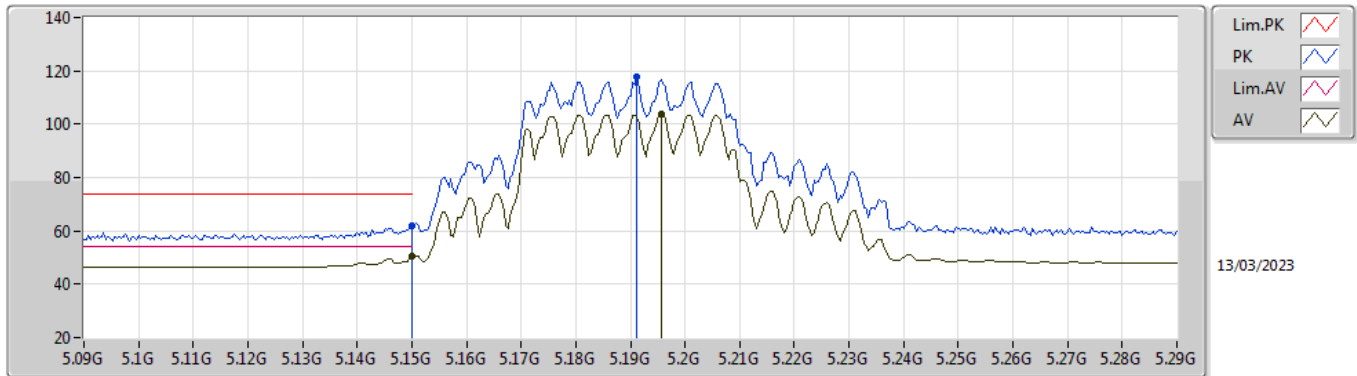

5.15-5.25GHz_802.11ax HEW40_Nss1,(MCS0)_4TX

5190MHz_TnomVnom

EUT_Y_4TX
Setting 69
02-F-G-5-10

Type	Freq (Hz)	Level (dBuV/m)	Limit (dBuV/m)	Margin (dB)	Raw (dBuV)	Dist (m)	Condition	Azimuth (°)	Height (m)	Comment	AF (dB)	CL (dB)	PA (dB)
PK	5.15G	61.88	74.00	-12.12	53.23	3	Horizontal	-0	2.79	-	33.60	5.78	30.73
AV	5.15G	50.31	54.00	-3.69	41.66	3	Horizontal	-0	2.79	-	33.60	5.78	30.73
PK	5.1912G	117.94	Inf	-Inf	109.19	3	Horizontal	-0	2.79	-	33.68	5.80	30.73
AV	5.1956G	103.62	Inf	-Inf	94.86	3	Horizontal	-0	2.79	-	33.69	5.80	30.73