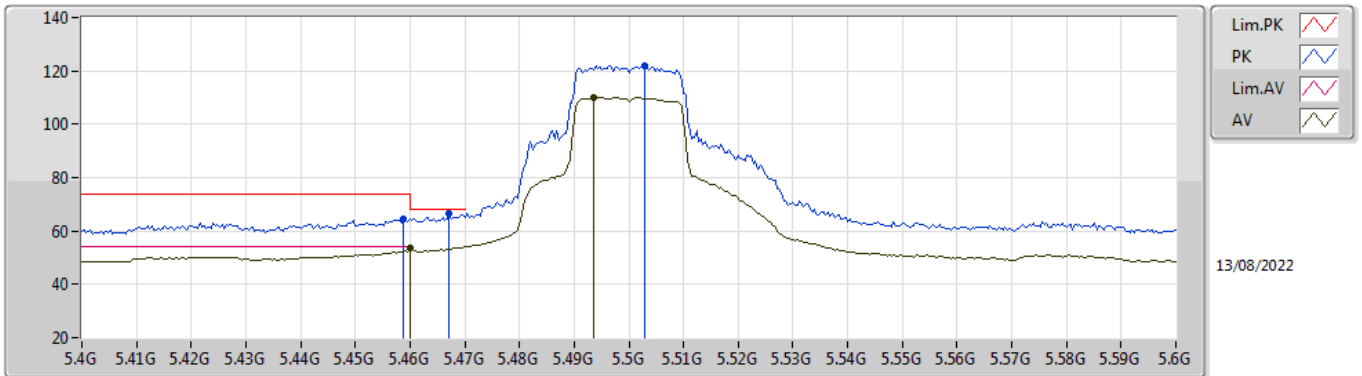

802.11ax HEW20-BF_Nss1,(MCS0)_4TX

5500MHz_TnomVnom

EUT V_4TX
Setting 91
03-D-S-5-10

Type	Freq (Hz)	Level (dBuV/m)	Limit (dBuV/m)	Margin (dB)	Raw (dBuV)	Dist (m)	Condition	Azimuth (°)	Height (m)	Comment	AF (dB)	CL (dB)	PA (dB)
PK	5.4588G	64.72	74.00	-9.28	57.80	3	Vertical	45.2	1.80	-	34.52	7.26	34.86
AV	5.46G	53.76	54.00	-0.24	46.84	3	Vertical	45.2	1.80	-	34.52	7.26	34.86
PK	5.4672G	66.75	68.20	-1.45	59.81	3	Vertical	45.2	1.80	-	34.53	7.27	34.86
PK	5.5028G	122.10	Inf	-Inf	115.06	3	Vertical	45.2	1.80	-	34.60	7.30	34.86
AV	5.4936G	109.96	Inf	-Inf	102.94	3	Vertical	45.2	1.80	-	34.59	7.29	34.86