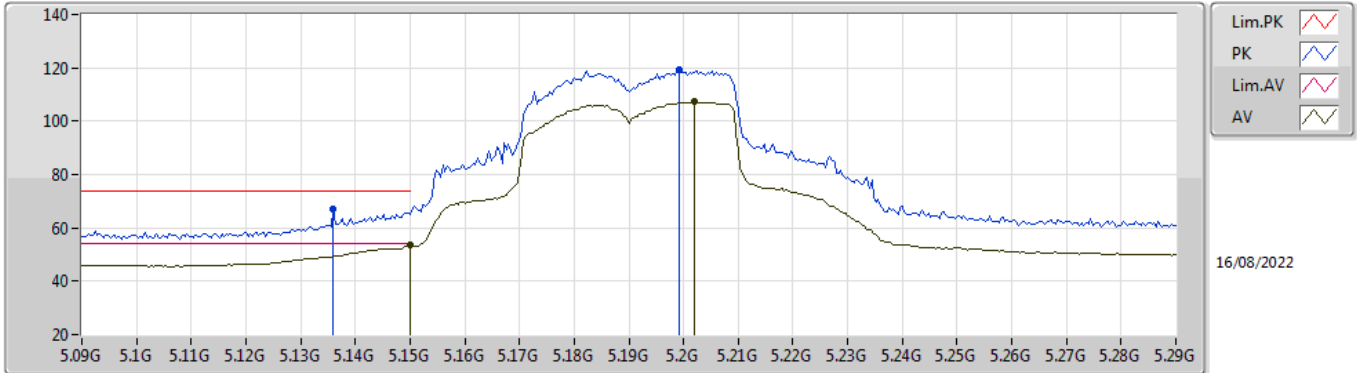

802.11ax HEW40-BF_Nss1,(MCS0)_4TX

5190MHz_TnomVnom

EUT Y_4TX
Setting 86
02-F-G-4-10

Type	Freq (Hz)	Level (dBuV/m)	Limit (dBuV/m)	Margin (dB)	Raw (dBuV)	Dist (m)	Condition	Azimuth (°)	Height (m)	Comment	AF (dB)	CL (dB)	PA (dB)
PK	5.136G	67.20	74.00	-6.80	59.12	3	Vertical	35	1.42	-	33.57	5.24	30.73
AV	5.15G	53.53	54.00	-0.47	45.41	3	Vertical	35	1.42	-	33.60	5.25	30.73
PK	5.1992G	119.11	Inf	-Inf	110.84	3	Vertical	35	1.42	-	33.70	5.30	30.73
AV	5.202G	107.18	Inf	-Inf	98.91	3	Vertical	35	1.42	-	33.70	5.30	30.73