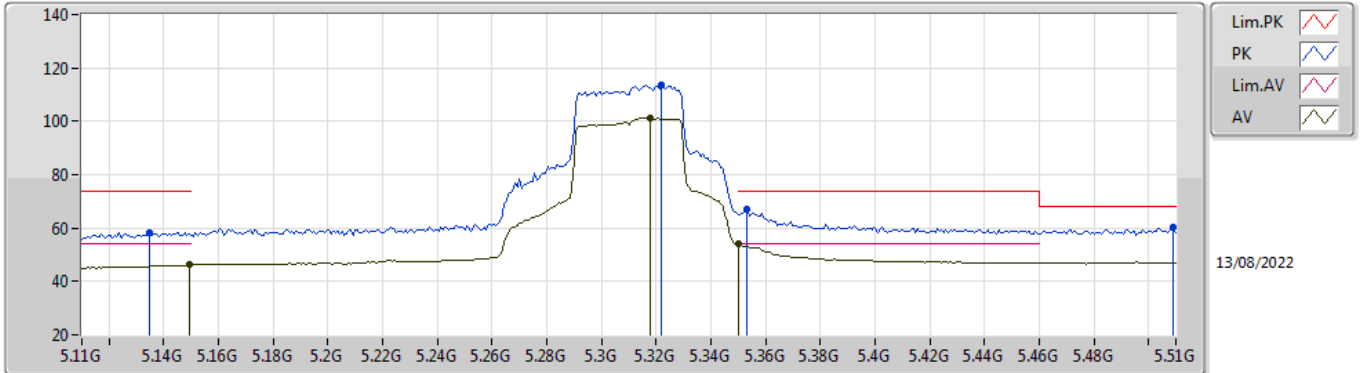

802.11ax HEW40-BF_Nss1,(MCS0)_4TX

5310MHz_TnomVnom

EUT_V_4TX
Setting 71
03-D-S-5-10

Type	Freq (Hz)	Level (dBuV/m)	Limit (dBuV/m)	Margin (dB)	Raw (dBuV)	Dist (m)	Condition	Azimuth (°)	Height (m)	Comment	AF (dB)	CL (dB)	PA (dB)
PK	5.1348G	58.53	74.00	-15.47	52.27	3	Vertical	354.9	1.53	-	33.97	7.17	34.88
AV	5.1492G	46.28	54.00	-7.72	39.99	3	Vertical	354.9	1.53	-	34.00	7.17	34.88
PK	5.322G	113.47	Inf	-Inf	106.64	3	Vertical	354.9	1.53	-	34.50	7.20	34.87
AV	5.318G	101.17	Inf	-Inf	94.34	3	Vertical	354.9	1.53	-	34.50	7.20	34.87
PK	5.3532G	66.84	74.00	-7.16	60.00	3	Vertical	354.9	1.53	-	34.51	7.20	34.87
AV	5.35G	53.98	54.00	-0.02	47.15	3	Vertical	354.9	1.53	-	34.50	7.20	34.87
PK	5.5092G	60.19	68.20	-8.01	53.14	3	Vertical	354.9	1.53	-	34.60	7.31	34.86