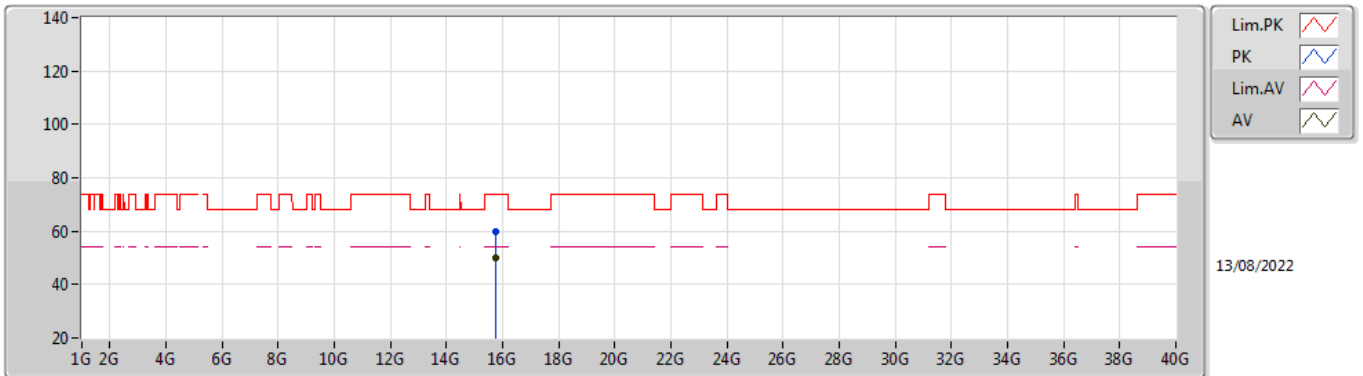

802.11ax HEW160_Nss1,(MCS0)_4TX
5250MHz Straddle 5.25-5.35GHz_TnomVnom

EUT Y_4TX
Setting 61
03-D-S-5

Type	Freq (Hz)	Level (dBuV/m)	Limit (dBuV/m)	Margin (dB)	Raw (dBuV)	Dist (m)	Condition	Azimuth (°)	Height (m)	Comment	AF (dB)	CL (dB)	PA (dB)
PK	15.75464G	59.86	74.00	-14.14	43.52	3	Vertical	33	2.17	-	37.72	13.28	34.66
AV	15.75354G	49.80	54.00	-4.20	33.47	3	Vertical	33	2.17	-	37.71	13.28	34.66