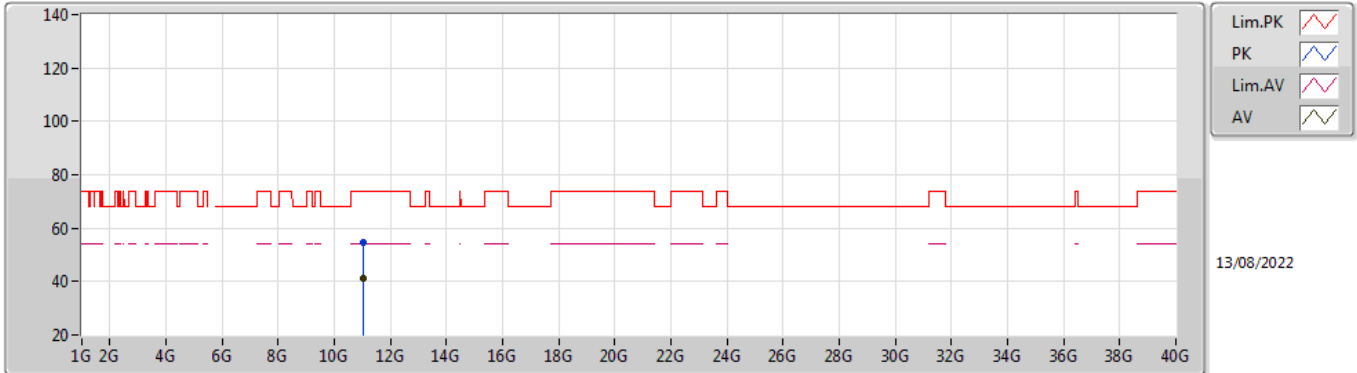

802.11ax HEW40-BF_Nss1,(MCS0)_4TX

5510MHz_TnomVnom

EUT Y_4TX
Setting 72
03-D-S-5

Type	Freq (Hz)	Level (dBuV/m)	Limit (dBuV/m)	Margin (dB)	Raw (dBuV)	Dist (m)	Condition	Azimuth (°)	Height (m)	Comment	AF (dB)	CL (dB)	PA (dB)
PK	11.02036G	54.67	74.00	-19.33	40.37	3	Horizontal	146	1.42	-	38.42	10.65	34.77
AV	11.02104G	40.96	54.00	-13.04	26.66	3	Horizontal	146	1.42	-	38.42	10.65	34.77