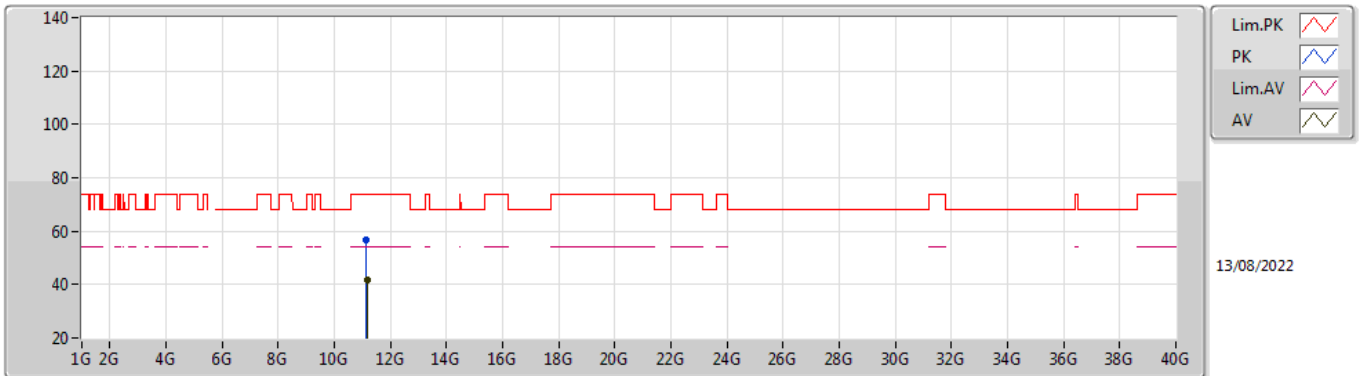

802.11ax HEW20_Nss1,(MCS0)_4TX

5580MHz_TnomVnom

EUT Y_4TX
Setting 103
03-D-K-5

Type	Freq (Hz)	Level (dBuV/m)	Limit (dBuV/m)	Margin (dB)	Raw (dBuV)	Dist (m)	Condition	Azimuth (°)	Height (m)	Comment	AF (dB)	CL (dB)	PA (dB)
PK	11.15524G	56.55	74.00	-17.45	42.12	3	Horizontal	213	1.69	-	38.56	10.67	34.80
AV	11.15824G	41.98	54.00	-12.02	27.55	3	Horizontal	213	1.69	-	38.56	10.67	34.80