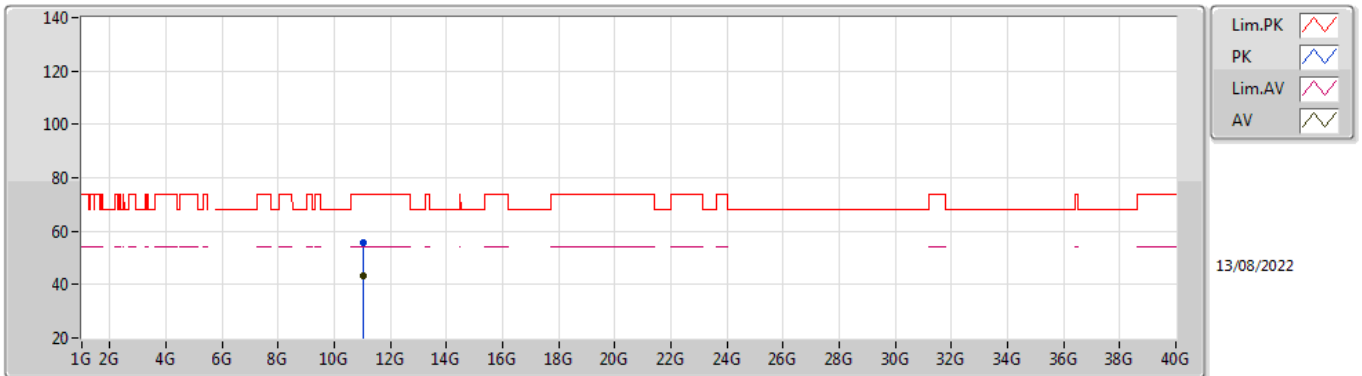

802.11ax HEW40_Nss1,(MCS0)_4TX

5510MHz_TnomVnom

EUT Y_4TX
Setting 71
03-D-K-5

Type	Freq (Hz)	Level (dBuV/m)	Limit (dBuV/m)	Margin (dB)	Raw (dBuV)	Dist (m)	Condition	Azimuth (°)	Height (m)	Comment	AF (dB)	CL (dB)	PA (dB)
PK	11.0229G	55.56	74.00	-18.44	41.26	3	Horizontal	39	2.01	-	38.42	10.65	34.77
AV	11.02466G	43.17	54.00	-10.83	28.87	3	Horizontal	39	2.01	-	38.42	10.65	34.77