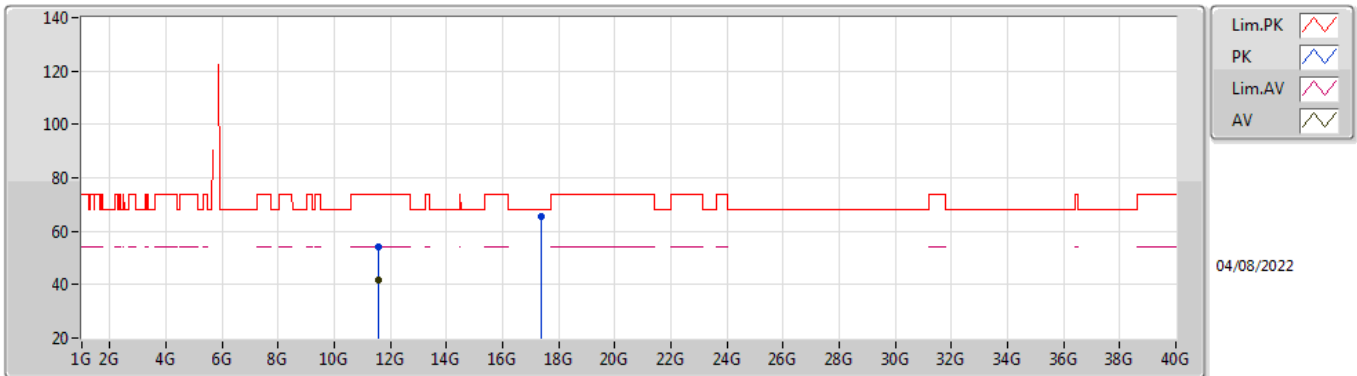

802.11ax HEW40_Nss1,(MCS0)_4TX

5795MHz_TnomVnom

EUT Y_4TX
Setting 99
02-F-G-4

Type	Freq (Hz)	Level (dBuV/m)	Limit (dBuV/m)	Margin (dB)	Raw (dBuV)	Dist (m)	Condition	Azimuth (°)	Height (m)	Comment	AF (dB)	CL (dB)	PA (dB)
PK	11.58304G	54.00	74.00	-20.00	38.99	3	Vertical	48	2.39	-	39.25	7.93	32.17
AV	11.58612G	41.67	54.00	-12.33	26.65	3	Vertical	48	2.39	-	39.26	7.93	32.17
PK	17.39388G	65.60	68.20	-2.60	42.06	3	Vertical	293	2.37	-	43.06	10.70	30.22