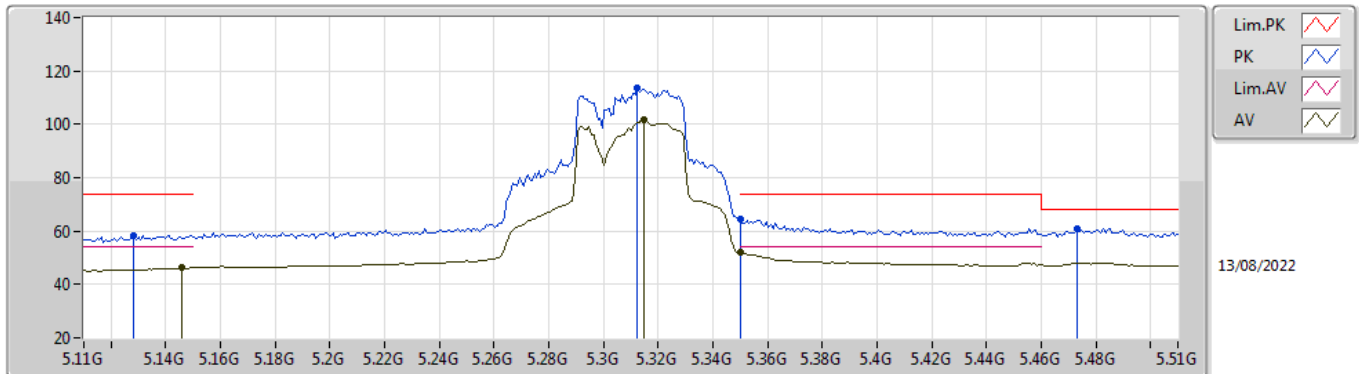

802.11ax HEW40-BF_Nss1,(MCS0)_4TX

5310MHz_TnomVnom

EUT_V_4TX
Setting 71
03-D-S-5-10

Type	Freq (Hz)	Level (dBuV/m)	Limit (dBuV/m)	Margin (dB)	Raw (dBuV)	Dist (m)	Condition	Azimuth (°)	Height (m)	Comment	AF (dB)	CL (dB)	PA (dB)
PK	5.1284G	58.37	74.00	-15.63	52.13	3	Horizontal	9	2.10	-	33.96	7.16	34.88
AV	5.146G	46.23	54.00	-7.77	39.95	3	Horizontal	9	2.10	-	33.99	7.17	34.88
PK	5.3124G	113.84	Inf	-Inf	107.01	3	Horizontal	9	2.10	-	34.50	7.20	34.87
AV	5.3148G	101.71	Inf	-Inf	94.88	3	Horizontal	9	2.10	-	34.50	7.20	34.87
PK	5.35G	64.69	74.00	-9.31	57.86	3	Horizontal	9	2.10	-	34.50	7.20	34.87
AV	5.35G	52.07	54.00	-1.93	45.24	3	Horizontal	9	2.10	-	34.50	7.20	34.87
PK	5.4732G	61.02	68.20	-7.18	54.06	3	Horizontal	9	2.10	-	34.55	7.27	34.86