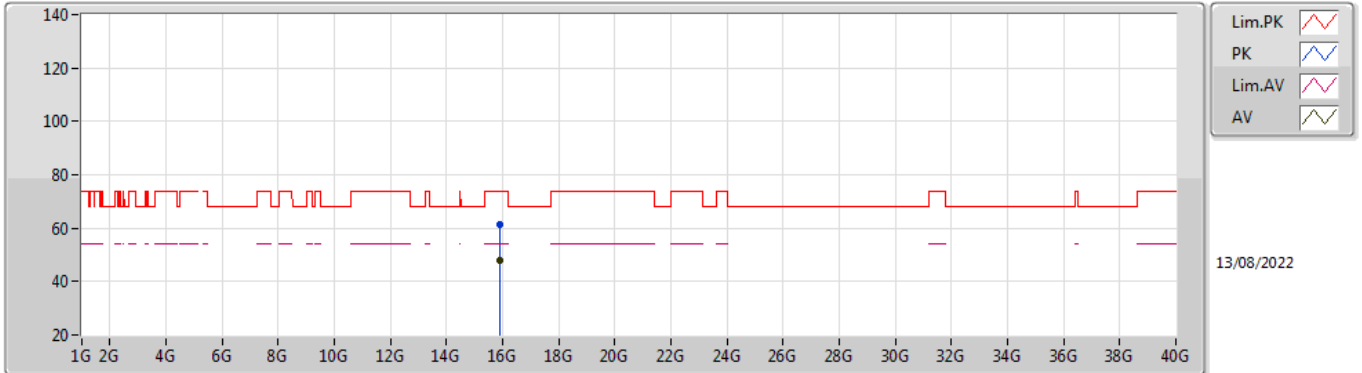

802.11ax HEW20_Nss1,(MCS0)_4TX

5300MHz_TnomVnom

EUT Y_4TX
Setting 95
03-D-K-5

Type	Freq (Hz)	Level (dBuV/m)	Limit (dBuV/m)	Margin (dB)	Raw (dBuV)	Dist (m)	Condition	Azimuth (°)	Height (m)	Comment	AF (dB)	CL (dB)	PA (dB)
PK	15.89774G	61.44	74.00	-12.56	45.24	3	Horizontal	115	1.65	-	37.61	13.35	34.76
AV	15.89544G	47.85	54.00	-6.15	31.65	3	Horizontal	115	1.65	-	37.61	13.35	34.76