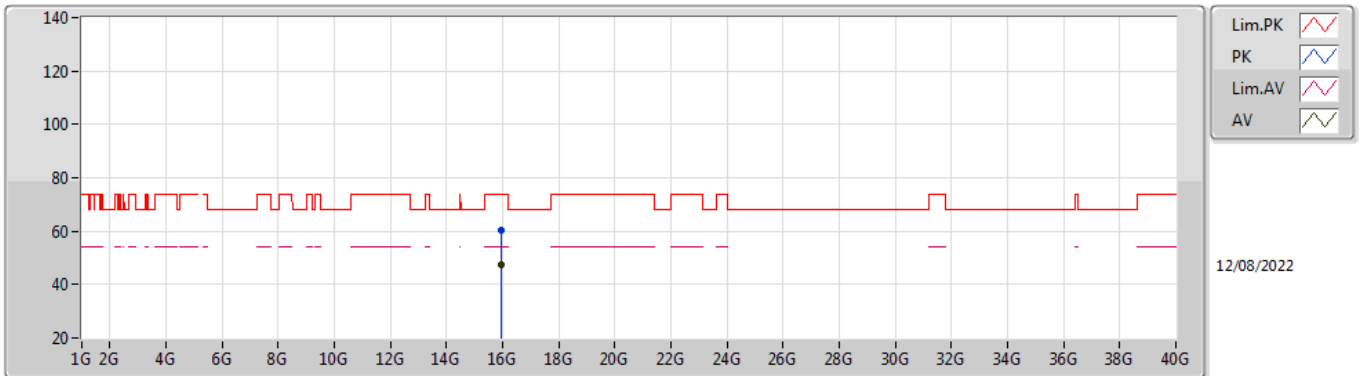

802.11a_Nss1,(6Mbps)_4TX

5320MHz_TnomVnom

EUT Y_4TX
Setting 85
03-D-K-5

Type	Freq (Hz)	Level (dBuV/m)	Limit (dBuV/m)	Margin (dB)	Raw (dBuV)	Dist (m)	Condition	Azimuth (°)	Height (m)	Comment	AF (dB)	CL (dB)	PA (dB)
PK	15.95512G	60.49	74.00	-13.51	44.42	3	Vertical	28	2.67	-	37.49	13.38	34.80
AV	15.95858G	47.66	54.00	-6.34	31.60	3	Vertical	28	2.67	-	37.48	13.38	34.80