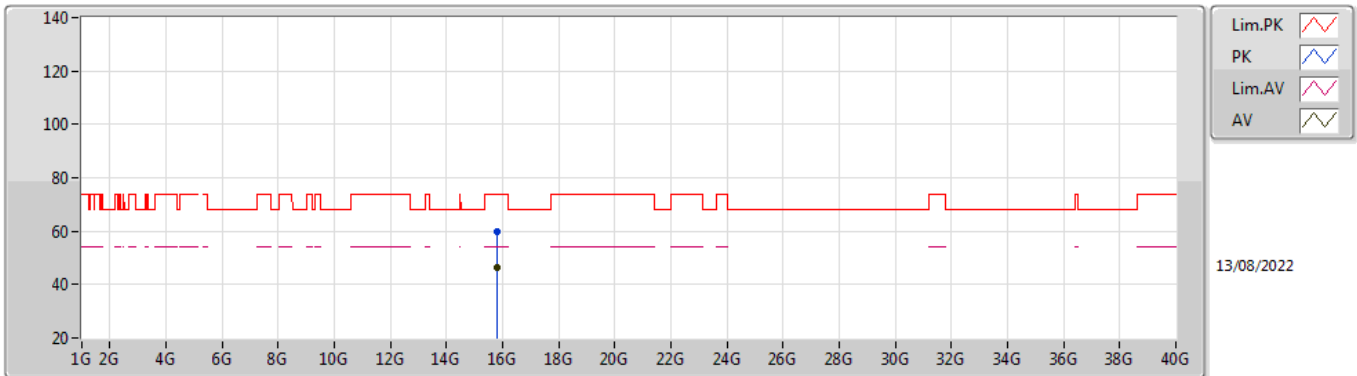

802.11ax HEW40-BF_Nss1,(MCS0)_4TX

5270MHz_TnomVnom

EUT Y_4TX
Setting 98
03-D-S-5

Type	Freq (Hz)	Level (dBuV/m)	Limit (dBuV/m)	Margin (dB)	Raw (dBuV)	Dist (m)	Condition	Azimuth (°)	Height (m)	Comment	AF (dB)	CL (dB)	PA (dB)
PK	15.8059G	59.58	74.00	-14.42	43.10	3	Horizontal	170	2.88	-	37.88	13.30	34.70
AV	15.8143G	46.35	54.00	-7.65	29.88	3	Horizontal	170	2.88	-	37.86	13.31	34.70