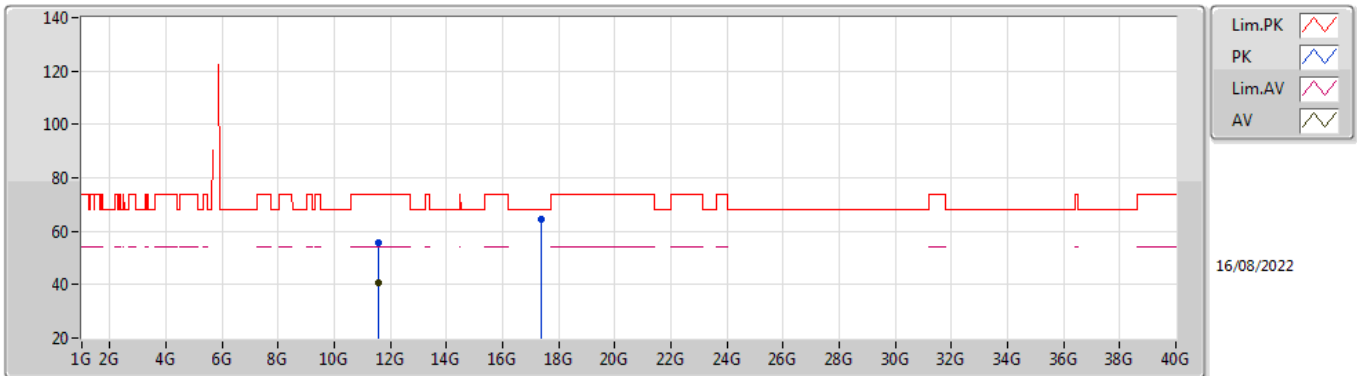

802.11ax HEW20-BF_Nss1,(MCS0)_4TX

5785MHz_TnomVnom

EUT Y_4TX
Setting 104
02-F-G-4

Type	Freq (Hz)	Level (dBuV/m)	Limit (dBuV/m)	Margin (dB)	Raw (dBuV)	Dist (m)	Condition	Azimuth (°)	Height (m)	Comment	AF (dB)	CL (dB)	PA (dB)
PK	11.56644G	55.45	74.00	-18.55	40.48	3	Horizontal	240	2.59	-	39.20	7.93	32.16
AV	11.56192G	40.92	54.00	-13.08	25.97	3	Horizontal	240	2.59	-	39.19	7.92	32.16
PK	17.35648G	64.23	68.20	-3.97	40.93	3	Horizontal	322	1.33	-	42.84	10.68	30.22