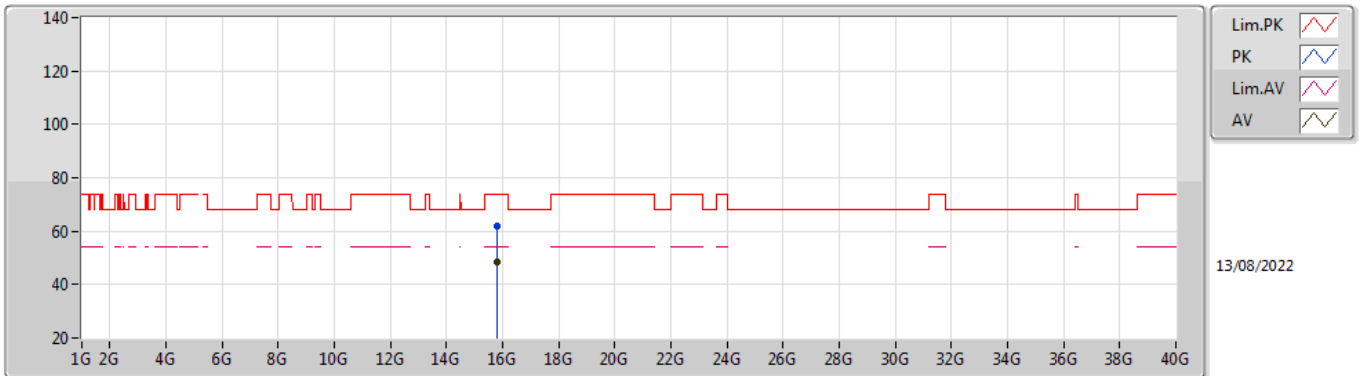

802.11ax HEW20_Nss1,(MCS0)_4TX

5260MHz_TnomVnom

EUT Y_4TX
Setting 105
03-D-K-5

Type	Freq (Hz)	Level (dBuV/m)	Limit (dBuV/m)	Margin (dB)	Raw (dBuV)	Dist (m)	Condition	Azimuth (°)	Height (m)	Comment	AF (dB)	CL (dB)	PA (dB)
PK	15.78436G	61.90	74.00	-12.10	45.45	3	Vertical	212	2.07	-	37.84	13.29	34.68
AV	15.7839G	48.27	54.00	-5.73	31.82	3	Vertical	212	2.07	-	37.84	13.29	34.68