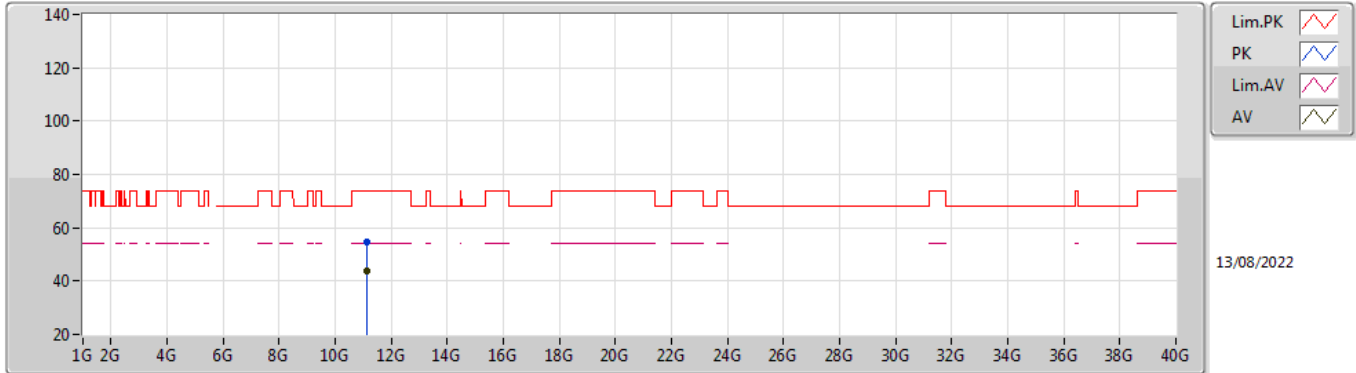

5.47-5.725GHz_802.11ax HEW160_Nss1,(MCS0)_4TX

5570MHz_TnomVnom

EUT Y_4TX
Setting 61
03-D-S-5

Type	Freq (Hz)	Level (dBuV/m)	Limit (dBuV/m)	Margin (dB)	Raw (dBuV)	Dist (m)	Condition	Azimuth (°)	Height (m)	Comment	AF (dB)	CL (dB)	PA (dB)
PK	11.13588G	54.72	74.00	-19.28	40.30	3	Vertical	217	1.35	-	38.54	10.67	34.79
AV	11.13552G	43.65	54.00	-10.35	29.23	3	Vertical	217	1.35	-	38.54	10.67	34.79