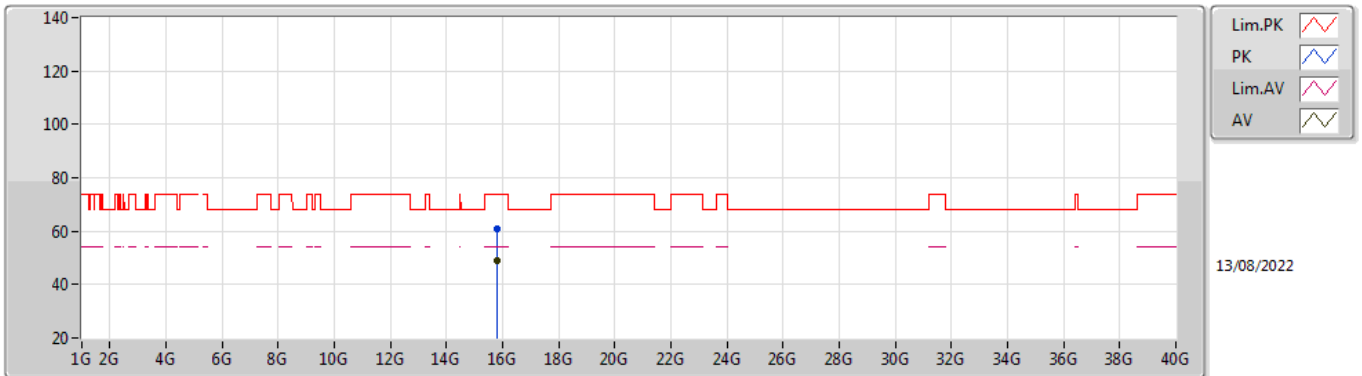

802.11ax HEW40_Nss1,(MCS0)_4TX

5270MHz_TnomVnom

EUT Y_4TX
Setting 90
03-D-K-5

Type	Freq (Hz)	Level (dBuV/m)	Limit (dBuV/m)	Margin (dB)	Raw (dBuV)	Dist (m)	Condition	Azimuth (°)	Height (m)	Comment	AF (dB)	CL (dB)	PA (dB)
PK	15.81454G	61.09	74.00	-12.91	44.62	3	Vertical	214	1.39	-	37.86	13.31	34.70
AV	15.80676G	49.22	54.00	-4.78	32.74	3	Vertical	214	1.39	-	37.88	13.30	34.70