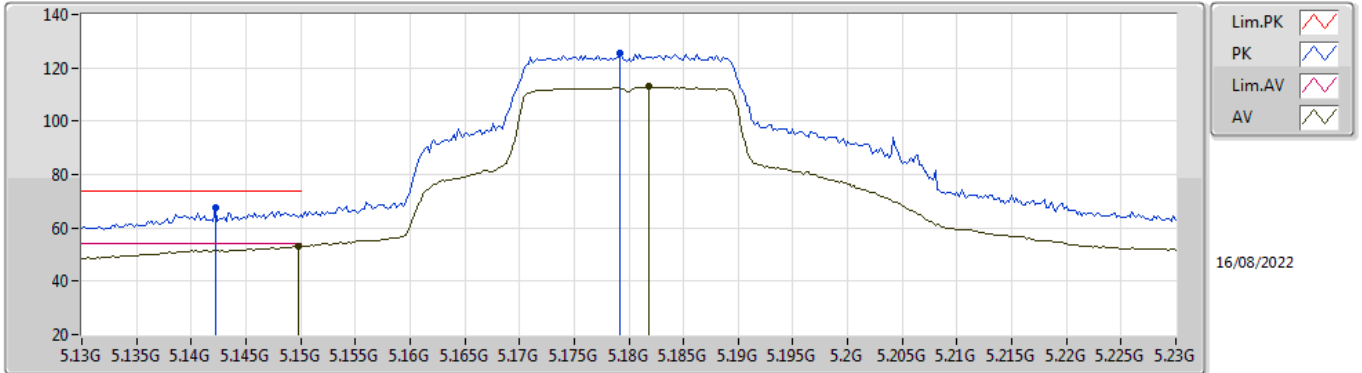

802.11ax HEW20-BF_Nss1,(MCS0)_4TX

5180MHz_TnomVnom

EUT Y_4TX
Setting 89
02-F-G-4-10

Type	Freq (Hz)	Level (dBuV/m)	Limit (dBuV/m)	Margin (dB)	Raw (dBuV)	Dist (m)	Condition	Azimuth (°)	Height (m)	Comment	AF (dB)	CL (dB)	PA (dB)
PK	5.1422G	67.58	74.00	-6.42	59.49	3	Vertical	352	2.24	-	33.58	5.24	30.73
AV	5.1498G	52.93	54.00	-1.07	44.81	3	Vertical	352	2.24	-	33.60	5.25	30.73
PK	5.1792G	125.28	Inf	-Inf	117.07	3	Vertical	352	2.24	-	33.66	5.28	30.73
AV	5.1818G	112.85	Inf	-Inf	104.64	3	Vertical	352	2.24	-	33.66	5.28	30.73