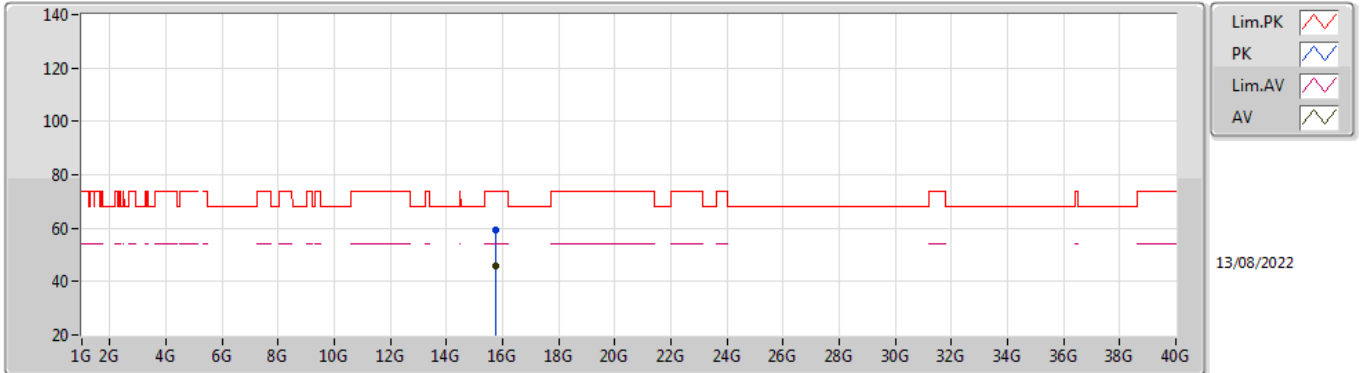

802.11ax HEW160-BF_Nss1,(MCS0)_4TX

5250MHz Straddle 5.25-5.35GHz_TnomVnom

EUT Y_4TX
Setting 75
03-D-S-5

Type	Freq (Hz)	Level (dBuV/m)	Limit (dBuV/m)	Margin (dB)	Raw (dBuV)	Dist (m)	Condition	Azimuth (°)	Height (m)	Comment	AF (dB)	CL (dB)	PA (dB)
PK	15.74868G	59.44	74.00	-14.56	43.14	3	Horizontal	128	1.05	-	37.69	13.27	34.66
AV	15.74746G	45.74	54.00	-8.26	29.44	3	Horizontal	128	1.05	-	37.69	13.27	34.66