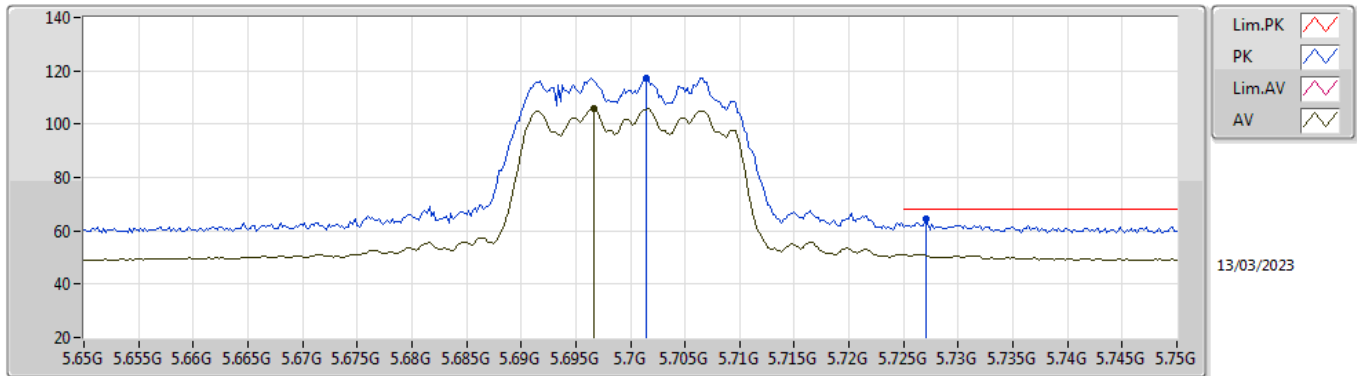

5.47-5.725GHz_802.11ax HEW20_Nss1,(MCS0)_4TX

5700MHz_TnomVnom

EUT Y_4TX
 Setting 57
 02-F-G-5-10

Type	Freq (Hz)	Level (dBuV/m)	Limit (dBuV/m)	Margin (dB)	Raw (dBuV)	Dist (m)	Condition	Azimuth (°)	Height (m)	Comment	AF (dB)	CL (dB)	PA (dB)
PK	5.7014G	117.27	Inf	-Inf	108.14	3	Vertical	332	2.37	-	33.90	6.10	30.87
AV	5.6966G	105.76	Inf	-Inf	96.64	3	Vertical	332	2.37	-	33.89	6.10	30.87
PK	5.727G	64.43	68.20	-3.77	55.37	3	Vertical	332	2.37	-	33.85	6.10	30.89