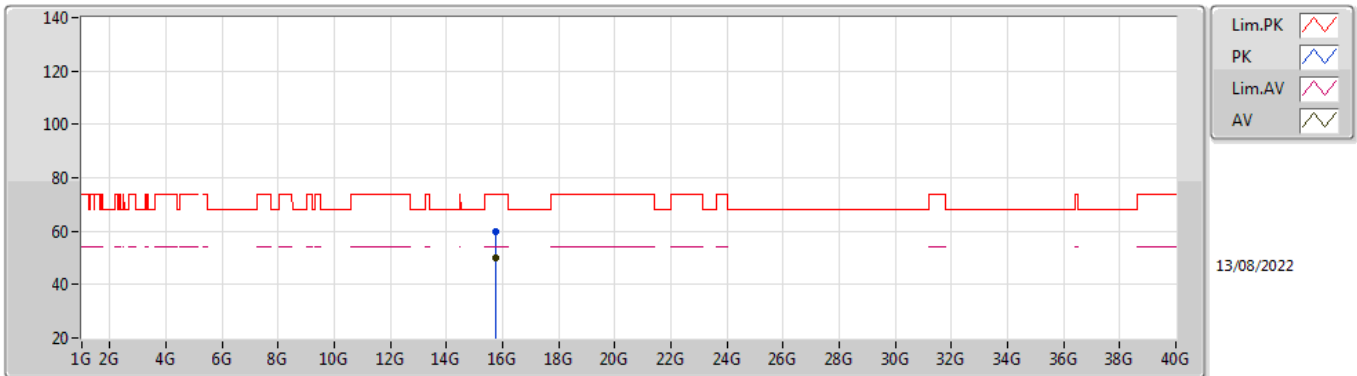

802.11ax HEW160_Nss1,(MCS0)_4TX

5250MHz Straddle 5.25-5.35GHz_TnomVnom

EUT Y_4TX
Setting 61
03-D-S-5

Type	Freq (Hz)	Level (dBuV/m)	Limit (dBuV/m)	Margin (dB)	Raw (dBuV)	Dist (m)	Condition	Azimuth (°)	Height (m)	Comment	AF (dB)	CL (dB)	PA (dB)
PK	15.75464G	59.86	74.00	-14.14	43.52	3	Vertical	33	2.17	-	37.72	13.28	34.66
AV	15.75354G	49.80	54.00	-4.20	33.47	3	Vertical	33	2.17	-	37.71	13.28	34.66