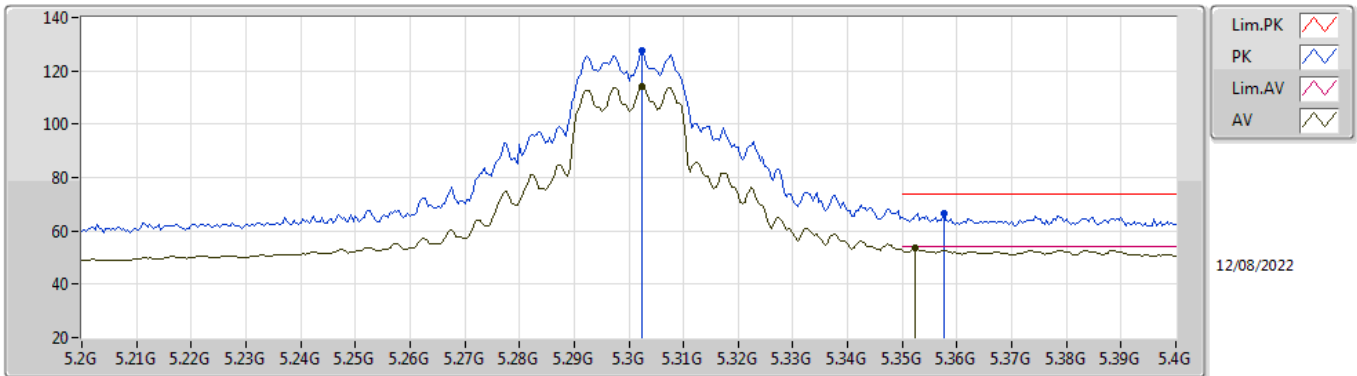

802.11ax HEW20_Nss1,(MCS0)_4TX

5300MHz_TnomVnom

EUT Y_4TX
Setting 95
03-D-K-5-10

Type	Freq (Hz)	Level (dBuV/m)	Limit (dBuV/m)	Margin (dB)	Raw (dBuV)	Dist (m)	Condition	Azimuth (°)	Height (m)	Comment	AF (dB)	CL (dB)	PA (dB)
PK	5.3024G	127.60	Inf	-Inf	120.77	3	Vertical	34	2.66	-	34.50	7.20	34.87
AV	5.3024G	113.98	Inf	-Inf	107.15	3	Vertical	34	2.66	-	34.50	7.20	34.87
PK	5.3576G	66.66	74.00	-7.34	59.81	3	Vertical	34	2.66	-	34.52	7.20	34.87
AV	5.3524G	53.77	54.00	-0.23	46.94	3	Vertical	34	2.66	-	34.50	7.20	34.87