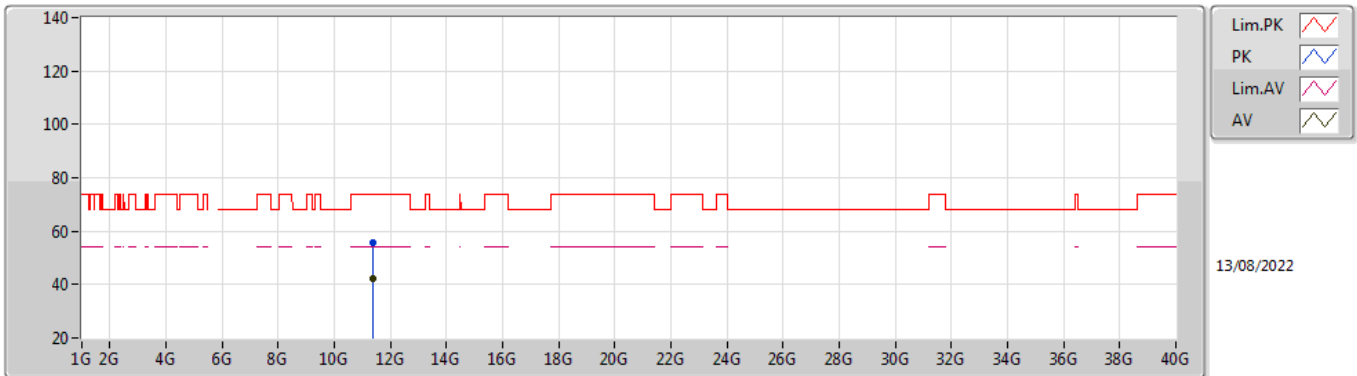

802.11ax HEW80_Nss1,(MCS0)_4TX
5690MHz Straddle 5.47-5.725GHz_TnomVnom

EUT Y_4TX
Setting 91
03-D-S-5

Type	Freq (Hz)	Level (dBuV/m)	Limit (dBuV/m)	Margin (dB)	Raw (dBuV)	Dist (m)	Condition	Azimuth (°)	Height (m)	Comment	AF (dB)	CL (dB)	PA (dB)
PK	11.3834G	55.90	74.00	-18.10	41.25	3	Vertical	329	2.28	-	38.78	10.71	34.84
AV	11.38054G	42.12	54.00	-11.88	27.47	3	Vertical	329	2.28	-	38.78	10.71	34.84