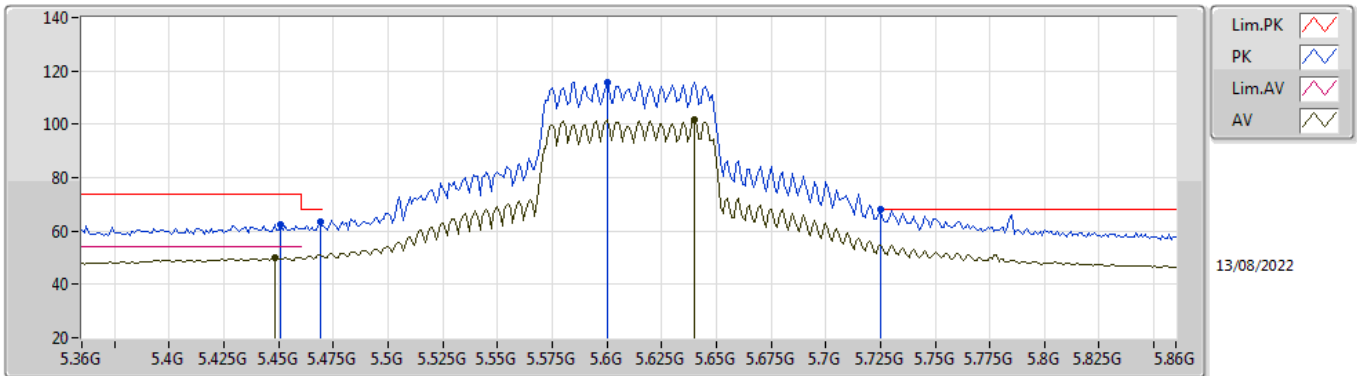

802.11ax HEW80_Nss1,(MCS0)_4TX

5610MHz_TnomVnom

EUT Y_4TX
Setting 90
03-D-S-5-10

Type	Freq (Hz)	Level (dBuV/m)	Limit (dBuV/m)	Margin (dB)	Raw (dBuV)	Dist (m)	Condition	Azimuth (°)	Height (m)	Comment	AF (dB)	CL (dB)	PA (dB)
PK	5.451G	62.66	74.00	-11.34	55.77	3	Vertical	13	1.92	-	34.50	7.25	34.86
AV	5.448G	50.21	54.00	-3.79	43.32	3	Vertical	13	1.92	-	34.50	7.25	34.86
PK	5.469G	63.44	68.20	-4.76	56.49	3	Vertical	13	1.92	-	34.54	7.27	34.86
PK	5.6G	115.89	Inf	-Inf	108.77	3	Vertical	13	1.92	-	34.60	7.40	34.88
AV	5.64G	101.73	Inf	-Inf	94.70	3	Vertical	13	1.92	-	34.52	7.40	34.89
PK	5.725G	67.89	68.20	-0.31	61.15	3	Vertical	13	1.92	-	34.25	7.40	34.91