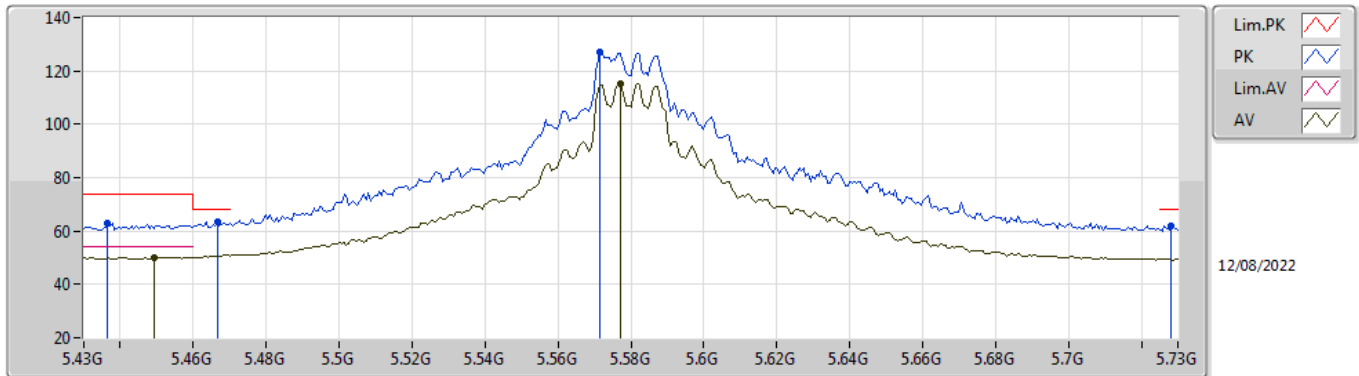

802.11ax HEW20_Nss1,(MCS0)_4TX

5580MHz_TnomVnom

EUT V_4TX
Setting 103
03-D-K-5-10

Type	Freq (Hz)	Level (dBuV/m)	Limit (dBuV/m)	Margin (dB)	Raw (dBuV)	Dist (m)	Condition	Azimuth (°)	Height (m)	Comment	AF (dB)	CL (dB)	PA (dB)
PK	5.4366G	63.05	74.00	-10.95	56.14	3	Horizontal	10	1.43	-	34.53	7.24	34.86
AV	5.4492G	50.20	54.00	-3.80	43.31	3	Horizontal	10	1.43	-	34.50	7.25	34.86
PK	5.4666G	63.40	68.20	-4.80	56.46	3	Horizontal	10	1.43	-	34.53	7.27	34.86
PK	5.5716G	127.09	Inf	-Inf	120.00	3	Horizontal	10	1.43	-	34.60	7.37	34.88
AV	5.577G	115.21	Inf	-Inf	108.11	3	Horizontal	10	1.43	-	34.60	7.38	34.88
PK	5.7282G	62.14	68.20	-6.06	55.41	3	Horizontal	10	1.43	-	34.24	7.40	34.91