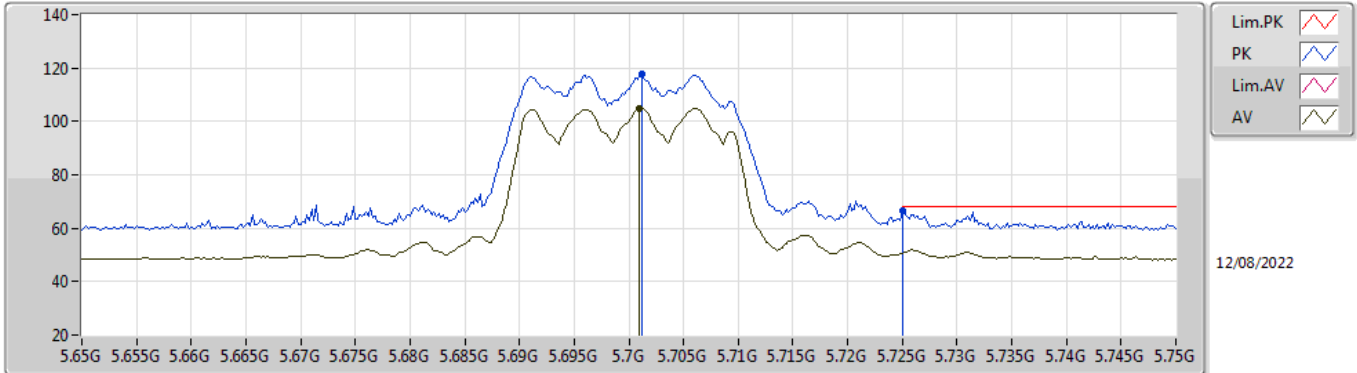

802.11ax HEW20_Nss1,(MCS0)_4TX

5700MHz_TnomVnom

EUT Y_4TX
Setting 59
03-D-K-5-10

Type	Freq (Hz)	Level (dBuV/m)	Limit (dBuV/m)	Margin (dB)	Raw (dBuV)	Dist (m)	Condition	Azimuth (°)	Height (m)	Comment	AF (dB)	CL (dB)	PA (dB)
PK	5.7012G	117.65	Inf	-Inf	110.85	3	Vertical	355	1.85	-	34.30	7.40	34.90
AV	5.701G	104.76	Inf	-Inf	97.96	3	Vertical	355	1.85	-	34.30	7.40	34.90
PK	5.725G	66.33	68.20	-1.87	59.59	3	Vertical	355	1.85	-	34.25	7.40	34.91