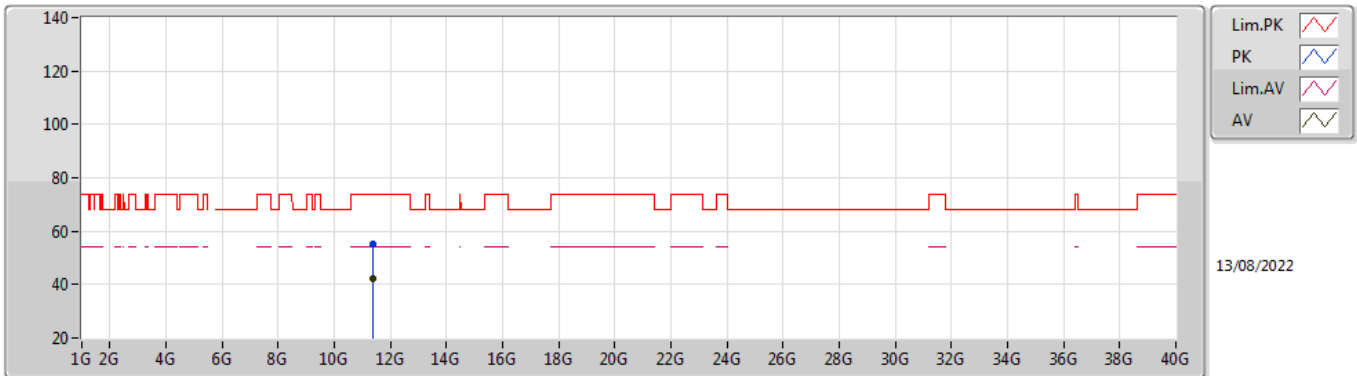

802.11ax HEW20-BF_Nss1,(MCS0)_4TX

5700MHz_TnomVnom

EUT Y_4TX
Setting 63
03-D-S-5

Type	Freq (Hz)	Level (dBuV/m)	Limit (dBuV/m)	Margin (dB)	Raw (dBuV)	Dist (m)	Condition	Azimuth (°)	Height (m)	Comment	AF (dB)	CL (dB)	PA (dB)
PK	11.40062G	55.39	74.00	-18.61	40.72	3	Vertical	8	2.54	-	38.80	10.71	34.84
AV	11.39896G	42.02	54.00	-11.98	27.35	3	Vertical	8	2.54	-	38.80	10.71	34.84