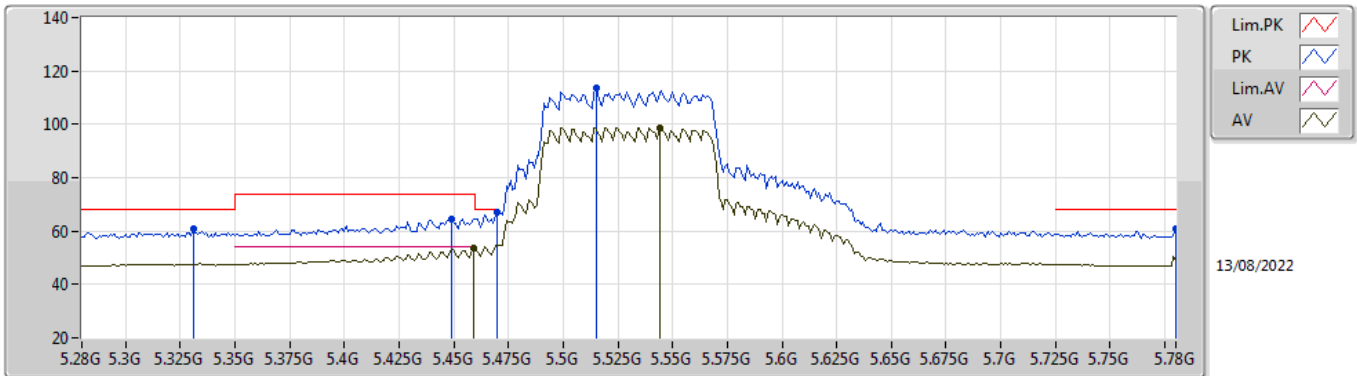

802.11ax HEW80_Nss1,(MCS0)_4TX

5530MHz_TnomVnom

EUT_V_4TX
Setting 76
03-D-S-5-10

Type	Freq (Hz)	Level (dBuV/m)	Limit (dBuV/m)	Margin (dB)	Raw (dBuV)	Dist (m)	Condition	Azimuth (°)	Height (m)	Comment	AF (dB)	CL (dB)	PA (dB)
PK	5.331G	61.06	68.20	-7.14	54.23	3	Vertical	42	1.60	-	34.50	7.20	34.87
PK	5.449G	64.74	74.00	-9.26	57.85	3	Vertical	42	1.60	-	34.50	7.25	34.86
AV	5.459G	53.86	54.00	-0.14	46.94	3	Vertical	42	1.60	-	34.52	7.26	34.86
PK	5.47G	67.02	68.20	-1.18	60.07	3	Vertical	42	1.60	-	34.54	7.27	34.86
PK	5.515G	113.58	Inf	-Inf	106.52	3	Vertical	42	1.60	-	34.60	7.32	34.86
AV	5.544G	98.87	Inf	-Inf	91.80	3	Vertical	42	1.60	-	34.60	7.34	34.87
PK	5.78G	61.09	68.20	-7.11	54.41	3	Vertical	42	1.60	-	34.20	7.40	34.92