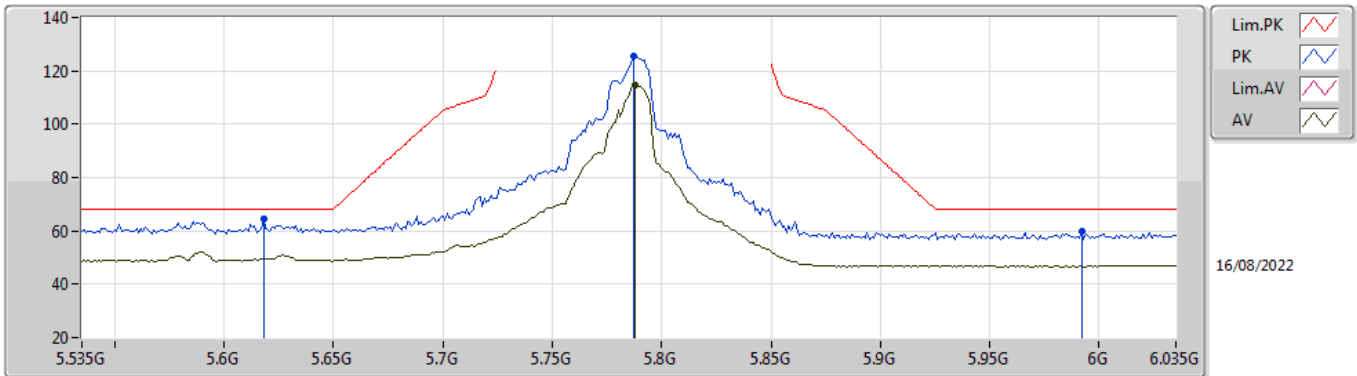

802.11ax HEW20-BF_Nss1,(MCS0)_4TX

5785MHz_TnomVnom

EUT Y_4TX
Setting 104
02-F-G-4-10

Type	Freq (Hz)	Level (dBuV/m)	Limit (dBuV/m)	Margin (dB)	Raw (dBuV)	Dist (m)	Condition	Azimuth (°)	Height (m)	Comment	AF (dB)	CL (dB)	PA (dB)
PK	5.618G	64.61	68.20	-3.59	55.96	3	Horizontal	357	1.80	-	33.86	5.60	30.81
PK	5.787G	125.41	Inf	-Inf	116.95	3	Horizontal	357	1.80	-	33.80	5.60	30.94
AV	5.788G	114.63	Inf	-Inf	106.17	3	Horizontal	357	1.80	-	33.80	5.60	30.94
PK	5.992G	59.74	68.20	-8.46	50.84	3	Horizontal	357	1.80	-	34.20	5.79	31.09