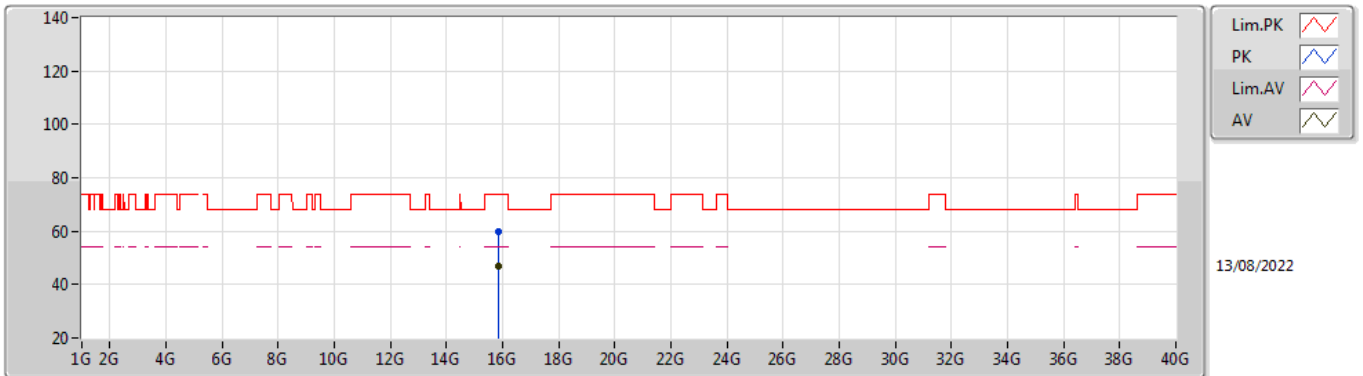

802.11ax HEW80-BF_Nss1,(MCS0)_4TX

5290MHz_TnomVnom

EUT Y_4TX
Setting 71
03-D-S-5

Type	Freq (Hz)	Level (dBuV/m)	Limit (dBuV/m)	Margin (dB)	Raw (dBuV)	Dist (m)	Condition	Azimuth (°)	Height (m)	Comment	AF (dB)	CL (dB)	PA (dB)
PK	15.8723G	59.64	74.00	-14.36	43.36	3	Horizontal	148	1.73	-	37.68	13.34	34.74
AV	15.87264G	46.98	54.00	-7.02	30.70	3	Horizontal	148	1.73	-	37.68	13.34	34.74