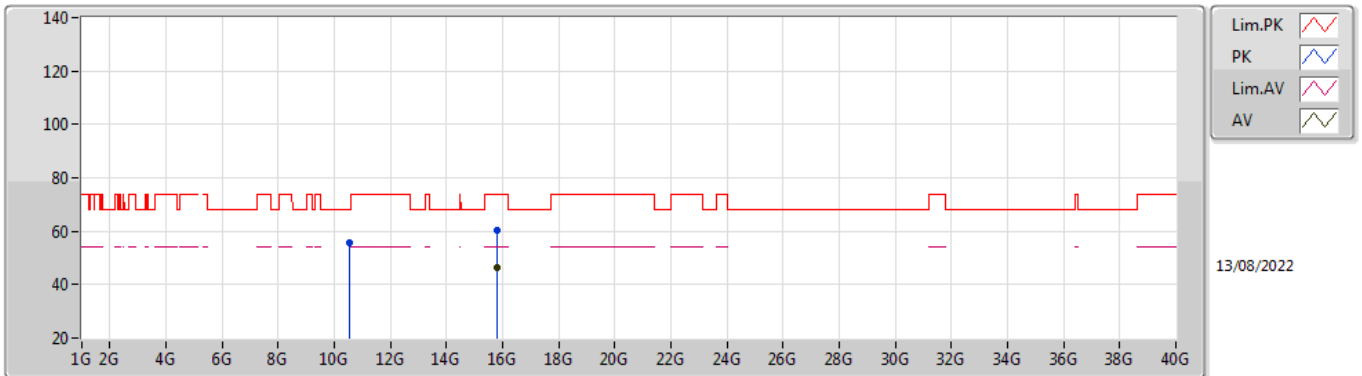

802.11ax HEW20-BF_Nss1,(MCS0)_4TX

5260MHz_TnomVnom

EUT Y_4TX
Setting 105
03-D-S-5

Type	Freq (Hz)	Level (dBuV/m)	Limit (dBuV/m)	Margin (dB)	Raw (dBuV)	Dist (m)	Condition	Azimuth (°)	Height (m)	Comment	AF (dB)	CL (dB)	PA (dB)
PK	10.52596G	55.89	68.20	-12.31	40.25	3	Horizontal	358	2.19	-	38.20	10.58	33.14
PK	15.78332G	60.30	74.00	-13.70	43.86	3	Horizontal	334	2.04	-	37.83	13.29	34.68
AV	15.7898G	46.58	54.00	-7.42	30.12	3	Horizontal	334	2.04	-	37.86	13.29	34.69