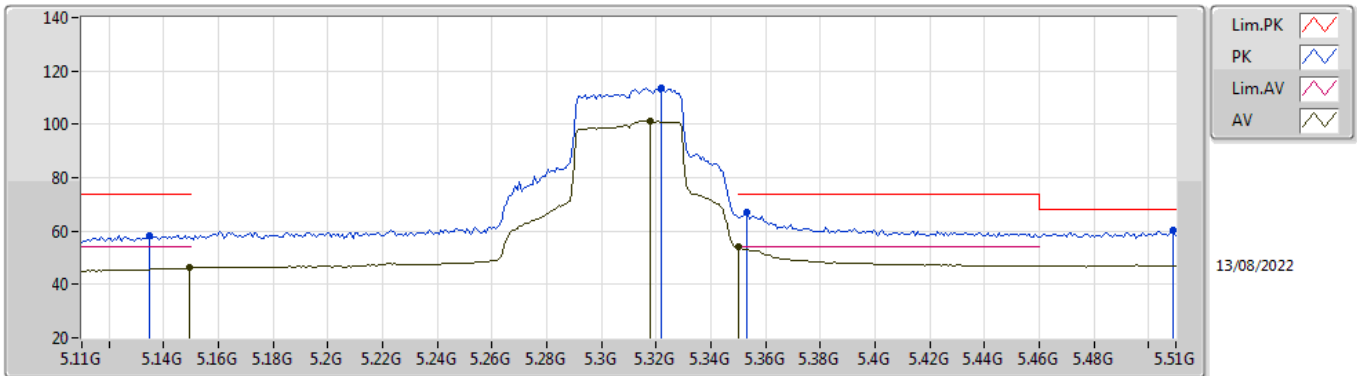

802.11ax HEW40-BF_Nss1,(MCS0)_4TX

5310MHz_TnomVnom

EUT_V_4TX
Setting 71
03-D-S-5-10

Type	Freq (Hz)	Level (dBuV/m)	Limit (dBuV/m)	Margin (dB)	Raw (dBuV)	Dist (m)	Condition	Azimuth (°)	Height (m)	Comment	AF (dB)	CL (dB)	PA (dB)
PK	5.1348G	58.53	74.00	-15.47	52.27	3	Vertical	354.9	1.53	-	33.97	7.17	34.88
AV	5.1492G	46.28	54.00	-7.72	39.99	3	Vertical	354.9	1.53	-	34.00	7.17	34.88
PK	5.322G	113.47	Inf	-Inf	106.64	3	Vertical	354.9	1.53	-	34.50	7.20	34.87
AV	5.318G	101.17	Inf	-Inf	94.34	3	Vertical	354.9	1.53	-	34.50	7.20	34.87
PK	5.3532G	66.84	74.00	-7.16	60.00	3	Vertical	354.9	1.53	-	34.51	7.20	34.87
AV	5.35G	53.98	54.00	-0.02	47.15	3	Vertical	354.9	1.53	-	34.50	7.20	34.87
PK	5.5092G	60.19	68.20	-8.01	53.14	3	Vertical	354.9	1.53	-	34.60	7.31	34.86