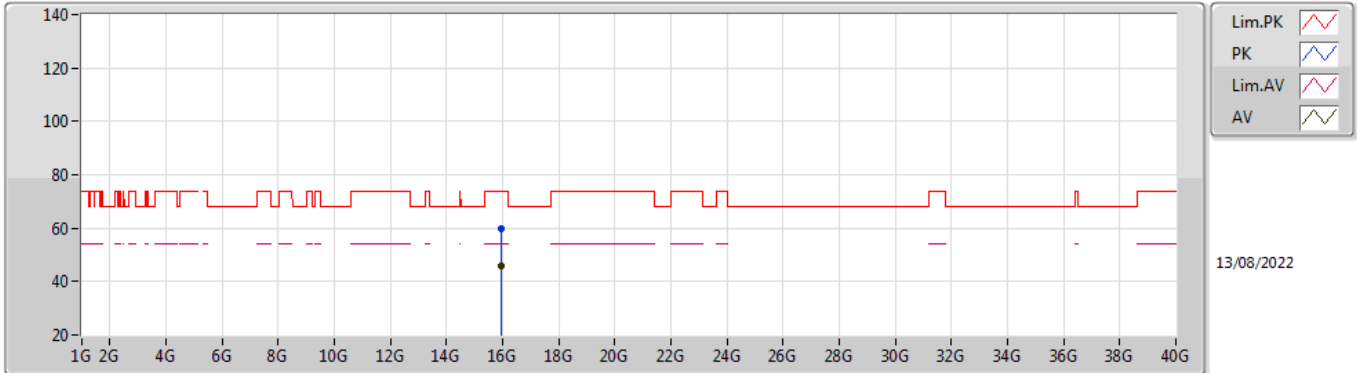

802.11ax HEW40-BF_Nss1,(MCS0)_4TX

5310MHz_TnomVnom

EUT Y_4TX
Setting 71
03-D-S-5

Type	Freq (Hz)	Level (dBuV/m)	Limit (dBuV/m)	Margin (dB)	Raw (dBuV)	Dist (m)	Condition	Azimuth (°)	Height (m)	Comment	AF (dB)	CL (dB)	PA (dB)
PK	15.92688G	59.57	74.00	-14.43	43.44	3	Horizontal	288	2.17	-	37.55	13.36	34.78
AV	15.92834G	45.90	54.00	-8.10	29.78	3	Horizontal	288	2.17	-	37.54	13.36	34.78