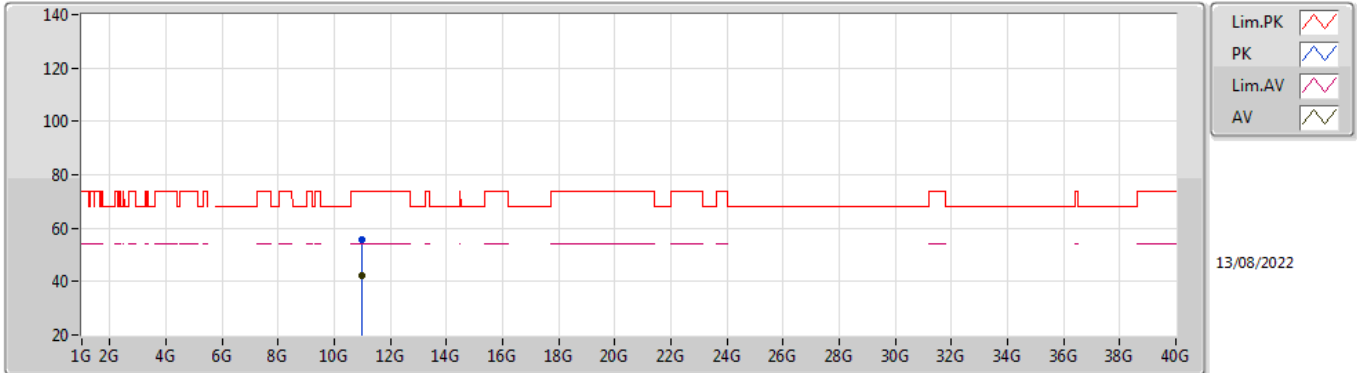

802.11ax HEW20_Nss1,(MCS0)_4TX

5500MHz_TnomVnom

EUT Y_4TX
Setting 85
03-D-K-5

Type	Freq (Hz)	Level (dBuV/m)	Limit (dBuV/m)	Margin (dB)	Raw (dBuV)	Dist (m)	Condition	Azimuth (°)	Height (m)	Comment	AF (dB)	CL (dB)	PA (dB)
PK	11.00098G	55.56	74.00	-18.44	41.28	3	Horizontal	86	2.33	-	38.40	10.65	34.77
AV	10.99596G	42.07	54.00	-11.93	27.78	3	Horizontal	86	2.33	-	38.40	10.65	34.76