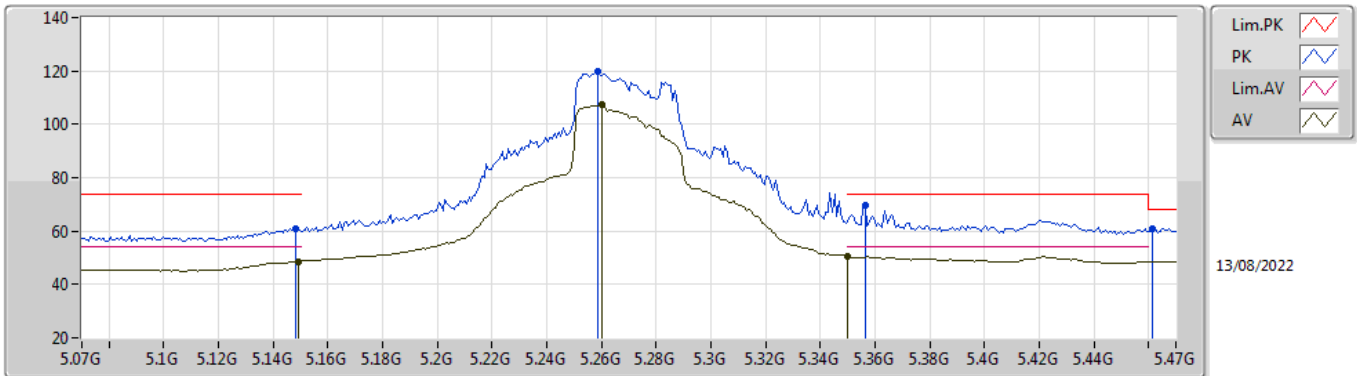

802.11ax HEW40-BF_Nss1,(MCS0)_4TX

5270MHz_TnomVnom

EUT_V_4TX
Setting 98
03-D-S-5-10

Type	Freq (Hz)	Level (dBuV/m)	Limit (dBuV/m)	Margin (dB)	Raw (dBuV)	Dist (m)	Condition	Azimuth (°)	Height (m)	Comment	AF (dB)	CL (dB)	PA (dB)
PK	5.1484G	61.04	74.00	-12.96	54.75	3	Horizontal	356	2.10	-	34.00	7.17	34.88
AV	5.1492G	48.62	54.00	-5.38	42.33	3	Horizontal	356	2.10	-	34.00	7.17	34.88
PK	5.2588G	119.93	Inf	-Inf	113.18	3	Horizontal	356	2.10	-	34.42	7.20	34.87
AV	5.2604G	107.49	Inf	-Inf	100.74	3	Horizontal	356	2.10	-	34.42	7.20	34.87
PK	5.3564G	69.56	74.00	-4.44	62.72	3	Horizontal	356	2.10	-	34.51	7.20	34.87
AV	5.35G	50.51	54.00	-3.49	43.68	3	Horizontal	356	2.10	-	34.50	7.20	34.87
PK	5.4612G	60.97	68.20	-7.23	54.05	3	Horizontal	356	2.10	-	34.52	7.26	34.86