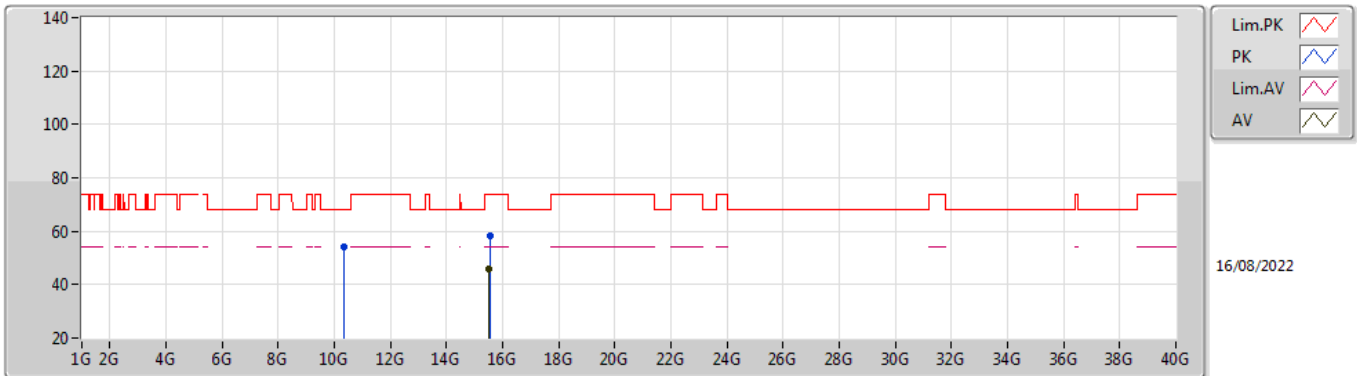

802.11ax HEW20-BF_Nss1,(MCS0)_4TX

5180MHz_TnomVnom

EUT Y_4TX
Setting 89
02-F-G-4

Type	Freq (Hz)	Level (dBuV/m)	Limit (dBuV/m)	Margin (dB)	Raw (dBuV)	Dist (m)	Condition	Azimuth (°)	Height (m)	Comment	AF (dB)	CL (dB)	PA (dB)
PK	10.35324G	54.18	68.20	-14.02	39.92	3	Horizontal	250	2.79	-	38.65	7.44	31.83
PK	15.53636G	58.27	74.00	-15.73	41.95	3	Horizontal	31	2.54	-	37.88	9.79	31.35
AV	15.53244G	45.96	54.00	-8.04	29.61	3	Horizontal	31	2.54	-	37.91	9.79	31.35