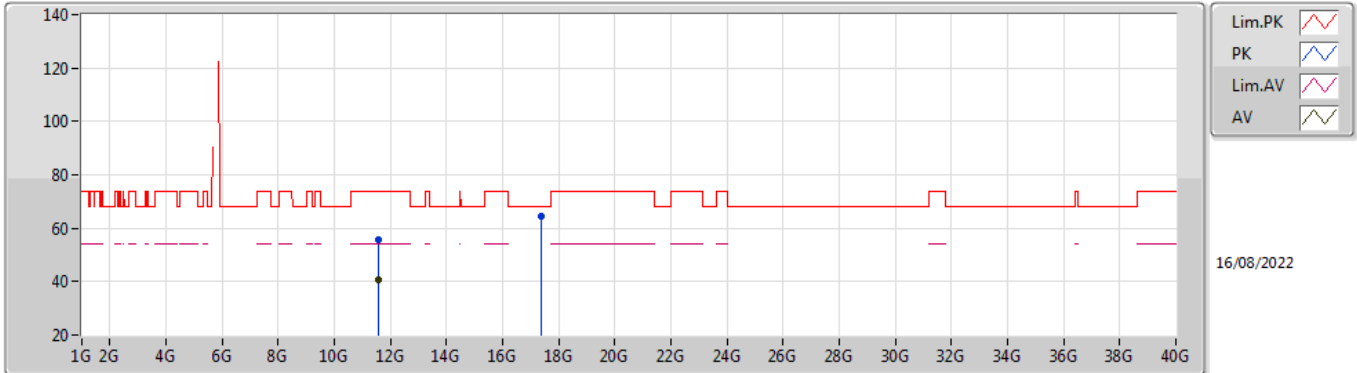

802.11ax HEW20-BF_Nss1,(MCS0)_4TX

5785MHz_TnomVnom

EUT Y_4TX
Setting 104
02-F-G-4

Type	Freq (Hz)	Level (dBuV/m)	Limit (dBuV/m)	Margin (dB)	Raw (dBuV)	Dist (m)	Condition	Azimuth (°)	Height (m)	Comment	AF (dB)	CL (dB)	PA (dB)
PK	11.56644G	55.45	74.00	-18.55	40.48	3	Horizontal	240	2.59	-	39.20	7.93	32.16
AV	11.56192G	40.92	54.00	-13.08	25.97	3	Horizontal	240	2.59	-	39.19	7.92	32.16
PK	17.35648G	64.23	68.20	-3.97	40.93	3	Horizontal	322	1.33	-	42.84	10.68	30.22