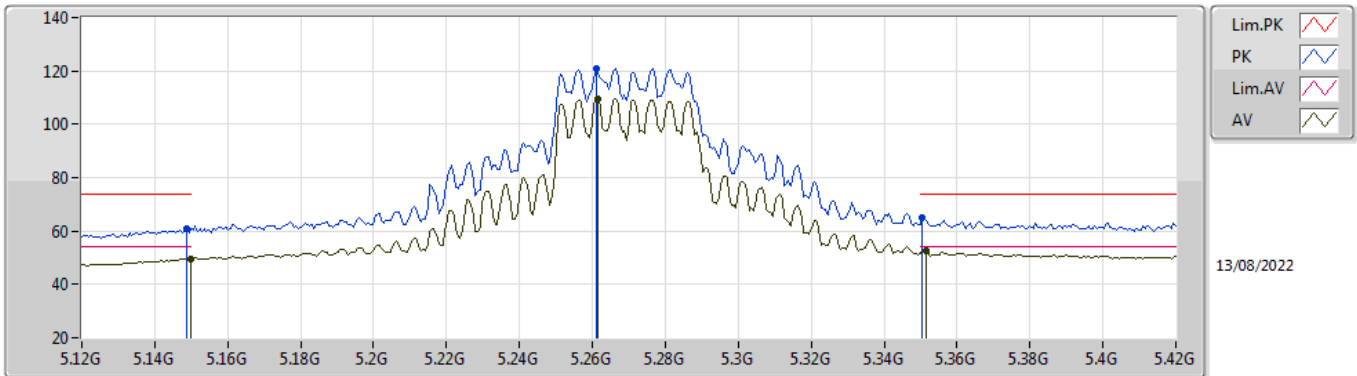

802.11ax HEW40_Nss1,(MCS0)_4TX

5270MHz_TnomVnom

EUT V_4TX
Setting 90
03-D-K-5-10

Type	Freq (Hz)	Level (dBuV/m)	Limit (dBuV/m)	Margin (dB)	Raw (dBuV)	Dist (m)	Condition	Azimuth (°)	Height (m)	Comment	AF (dB)	CL (dB)	PA (dB)
PK	5.1488G	60.71	74.00	-13.29	54.42	3	Horizontal	352	2.25	-	34.00	7.17	34.88
AV	5.15G	49.52	54.00	-4.48	43.23	3	Horizontal	352	2.25	-	34.00	7.17	34.88
PK	5.261G	120.78	Inf	-Inf	114.03	3	Horizontal	352	2.25	-	34.42	7.20	34.87
AV	5.2616G	109.29	Inf	-Inf	102.54	3	Horizontal	352	2.25	-	34.42	7.20	34.87
PK	5.3504G	64.85	74.00	-9.15	58.02	3	Horizontal	352	2.25	-	34.50	7.20	34.87
AV	5.3516G	52.74	54.00	-1.26	45.91	3	Horizontal	352	2.25	-	34.50	7.20	34.87