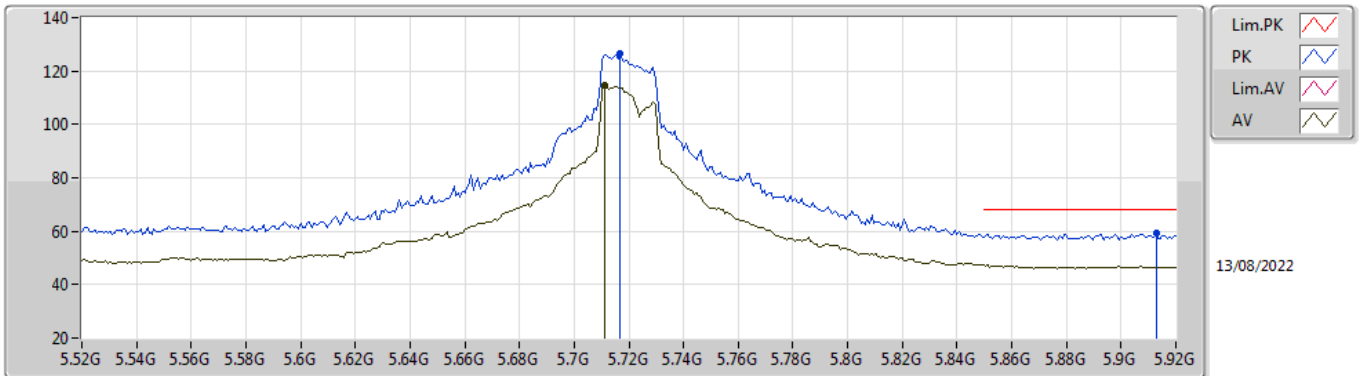

802.11ax HEW20-BF_Nss1,(MCS0)_4TX
5720MHz Straddle 5.47-5.725GHz_TnomVnom

EUT Y_4TX
Setting 100
03-D-S-5-10

Type	Freq (Hz)	Level (dBuV/m)	Limit (dBuV/m)	Margin (dB)	Raw (dBuV)	Dist (m)	Condition	Azimuth (°)	Height (m)	Comment	AF (dB)	CL (dB)	PA (dB)
PK	5.7168G	126.57	Inf	-Inf	119.81	3	Horizontal	0	2.50	-	34.27	7.40	34.91
AV	5.7112G	114.54	Inf	-Inf	107.77	3	Horizontal	0	2.50	-	34.28	7.40	34.91
PK	5.9128G	59.24	68.20	-8.96	52.03	3	Horizontal	0	2.50	-	34.65	7.51	34.95