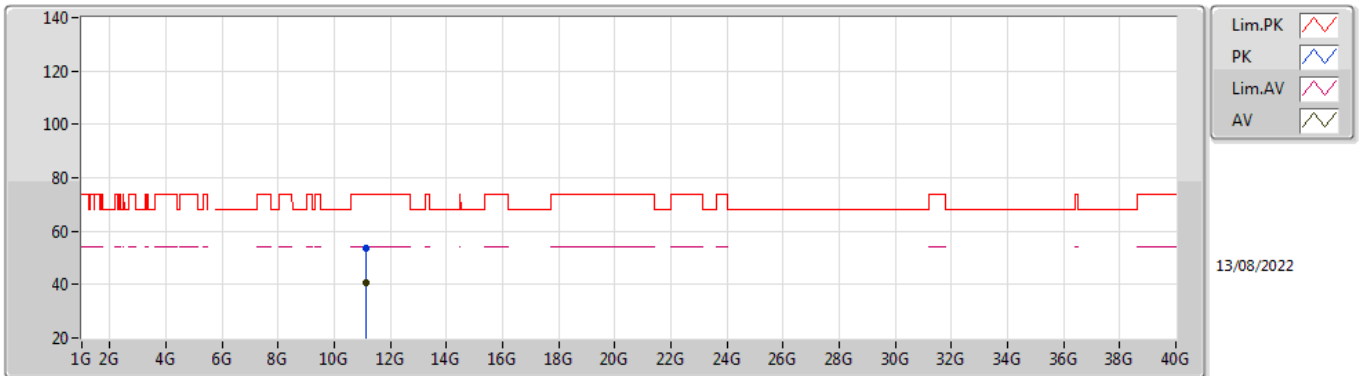

802.11ax HEW160-BF_Nss1,(MCS0)_4TX

5570MHz_TnomVnom

EUT Y_4TX
Setting 72
03-D-S-5

Type	Freq (Hz)	Level (dBuV/m)	Limit (dBuV/m)	Margin (dB)	Raw (dBuV)	Dist (m)	Condition	Azimuth (°)	Height (m)	Comment	AF (dB)	CL (dB)	PA (dB)
PK	11.13656G	53.81	74.00	-20.19	39.39	3	Vertical	195	2.71	-	38.54	10.67	34.79
AV	11.14496G	40.52	54.00	-13.48	26.11	3	Vertical	195	2.71	-	38.54	10.67	34.80