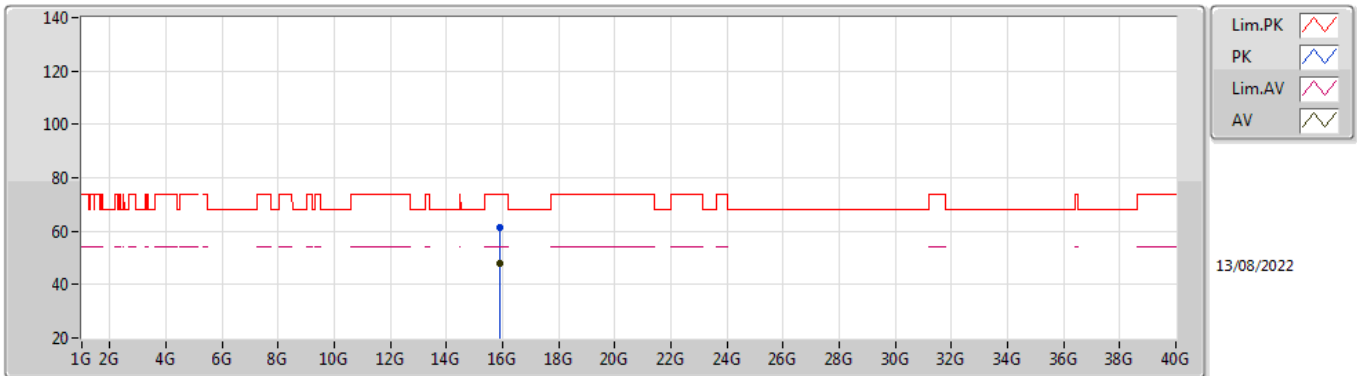

802.11ax HEW20_Nss1,(MCS0)_4TX

5300MHz_TnomVnom

EUT Y_4TX
Setting 95
03-D-K-5

Type	Freq (Hz)	Level (dBuV/m)	Limit (dBuV/m)	Margin (dB)	Raw (dBuV)	Dist (m)	Condition	Azimuth (°)	Height (m)	Comment	AF (dB)	CL (dB)	PA (dB)
PK	15.9011G	61.59	74.00	-12.41	45.40	3	Vertical	122	2.03	-	37.60	13.35	34.76
AV	15.89722G	47.86	54.00	-6.14	31.66	3	Vertical	122	2.03	-	37.61	13.35	34.76