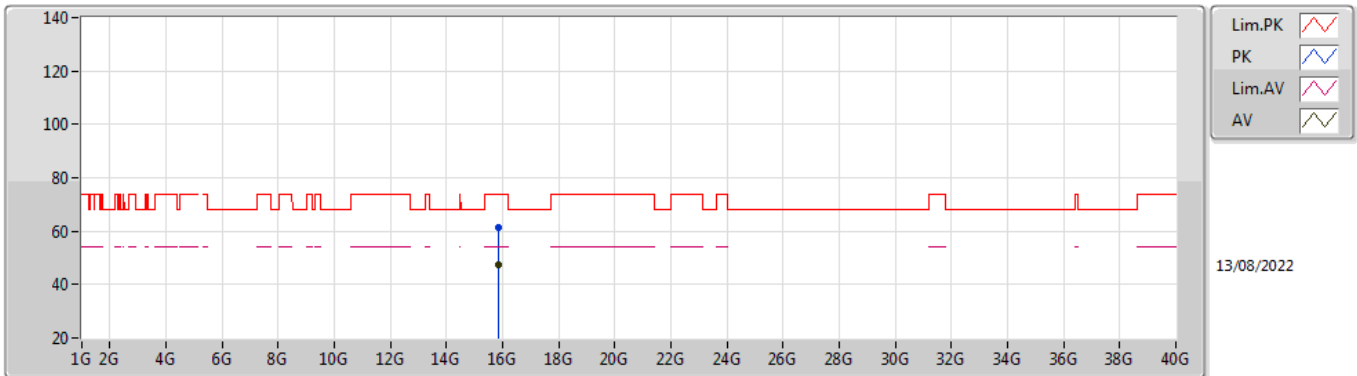

802.11ax HEW80_Nss1,(MCS0)_4TX

5290MHz_TnomVnom

EUT Y_4TX
Setting 70
03-D-K-5

Type	Freq (Hz)	Level (dBuV/m)	Limit (dBuV/m)	Margin (dB)	Raw (dBuV)	Dist (m)	Condition	Azimuth (°)	Height (m)	Comment	AF (dB)	CL (dB)	PA (dB)
PK	15.86738G	61.56	74.00	-12.44	45.27	3	Horizontal	307	1.92	-	37.70	13.33	34.74
AV	15.8721G	47.58	54.00	-6.42	31.30	3	Horizontal	307	1.92	-	37.68	13.34	34.74