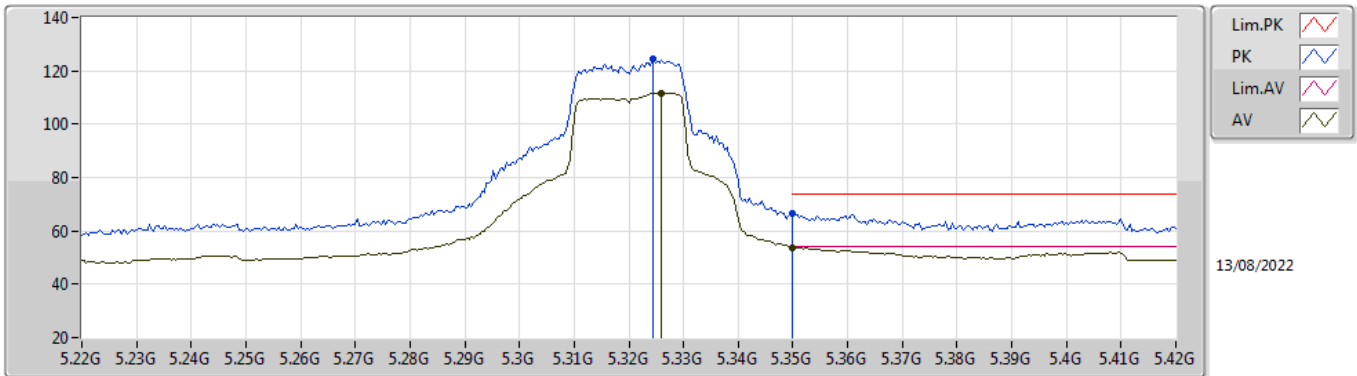

802.11ax HEW20-BF_Nss1,(MCS0)_4TX

5320MHz_TnomVnom

EUT Y_4TX
Setting 90
03-D-S-5-10

Type	Freq (Hz)	Level (dBuV/m)	Limit (dBuV/m)	Margin (dB)	Raw (dBuV)	Dist (m)	Condition	Azimuth (°)	Height (m)	Comment	AF (dB)	CL (dB)	PA (dB)
PK	5.3244G	124.26	Inf	-Inf	117.43	3	Vertical	38	2.74	-	34.50	7.20	34.87
AV	5.326G	111.81	Inf	-Inf	104.98	3	Vertical	38	2.74	-	34.50	7.20	34.87
PK	5.35G	66.72	74.00	-7.28	59.89	3	Vertical	38	2.74	-	34.50	7.20	34.87
AV	5.35G	53.83	54.00	-0.17	47.00	3	Vertical	38	2.74	-	34.50	7.20	34.87