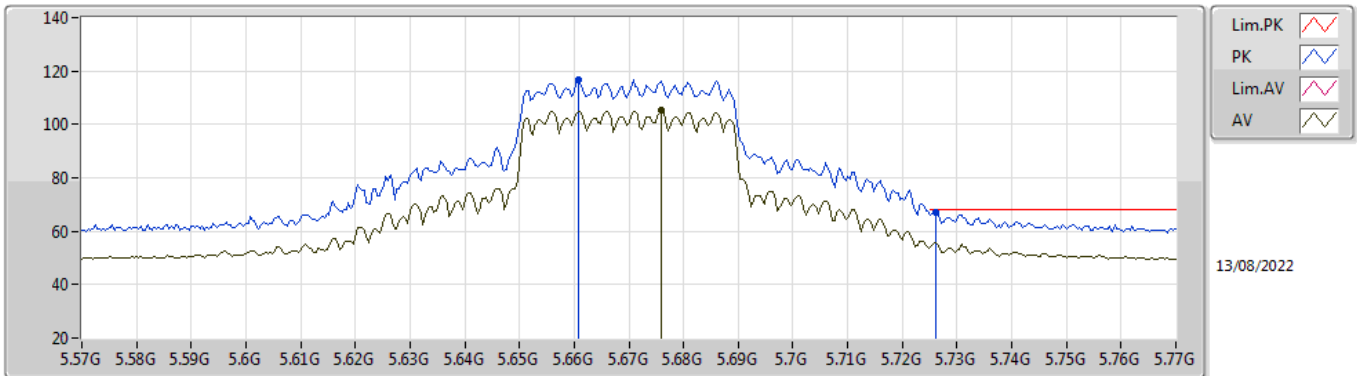

802.11ax HEW40_Nss1,(MCS0)_4TX

5670MHz_TnomVnom

EUT Y_4TX
Setting 77
03-D-K-5-10

Type	Freq (Hz)	Level (dBuV/m)	Limit (dBuV/m)	Margin (dB)	Raw (dBuV)	Dist (m)	Condition	Azimuth (°)	Height (m)	Comment	AF (dB)	CL (dB)	PA (dB)
PK	5.6608G	116.60	Inf	-Inf	109.64	3	Horizontal	0	2.10	-	34.46	7.40	34.90
AV	5.676G	105.17	Inf	-Inf	98.27	3	Horizontal	0	2.10	-	34.40	7.40	34.90
PK	5.726G	66.91	68.20	-1.29	60.17	3	Horizontal	0	2.10	-	34.25	7.40	34.91