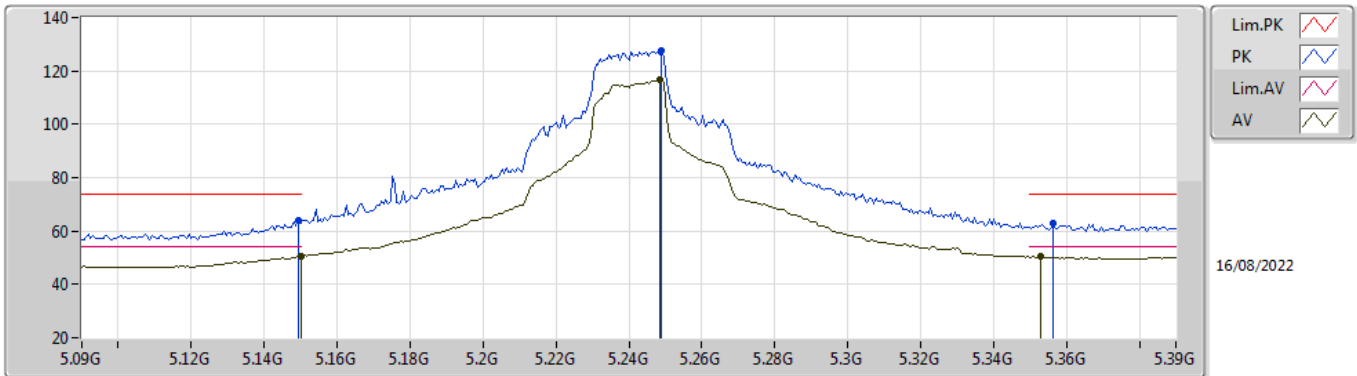

802.11ax HEW20-BF_Nss1,(MCS0)_4TX

5240MHz_TnomVnom

EUT_V_4TX
Setting 104
02-F-G-4-10

Type	Freq (Hz)	Level (dBuV/m)	Limit (dBuV/m)	Margin (dB)	Raw (dBuV)	Dist (m)	Condition	Azimuth (°)	Height (m)	Comment	AF (dB)	CL (dB)	PA (dB)
PK	5.1494G	63.92	74.00	-10.08	55.80	3	Vertical	30	2.01	-	33.60	5.25	30.73
AV	5.15G	50.73	54.00	-3.27	42.61	3	Vertical	30	2.01	-	33.60	5.25	30.73
PK	5.249G	127.65	Inf	-Inf	119.36	3	Vertical	30	2.01	-	33.70	5.32	30.73
AV	5.2484G	116.48	Inf	-Inf	108.19	3	Vertical	30	2.01	-	33.70	5.32	30.73
PK	5.3564G	62.79	74.00	-11.21	54.22	3	Vertical	30	2.01	-	33.91	5.38	30.72
AV	5.3528G	50.32	54.00	-3.68	41.75	3	Vertical	30	2.01	-	33.91	5.38	30.72