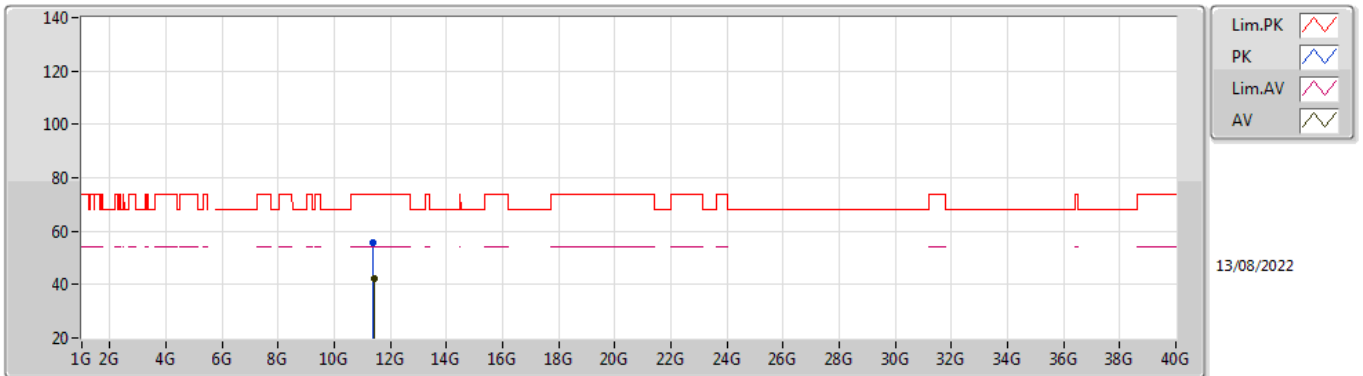

802.11ax HEW20-BF_Nss1,(MCS0)_4TX

5700MHz_TnomVnom

EUT Y_4TX
Setting 63
03-D-S-5

Type	Freq (Hz)	Level (dBuV/m)	Limit (dBuV/m)	Margin (dB)	Raw (dBuV)	Dist (m)	Condition	Azimuth (°)	Height (m)	Comment	AF (dB)	CL (dB)	PA (dB)
PK	11.40074G	55.82	74.00	-18.18	41.15	3	Horizontal	279	1.59	-	38.80	10.71	34.84
AV	11.4048G	42.09	54.00	-11.91	27.41	3	Horizontal	279	1.59	-	38.81	10.71	34.84