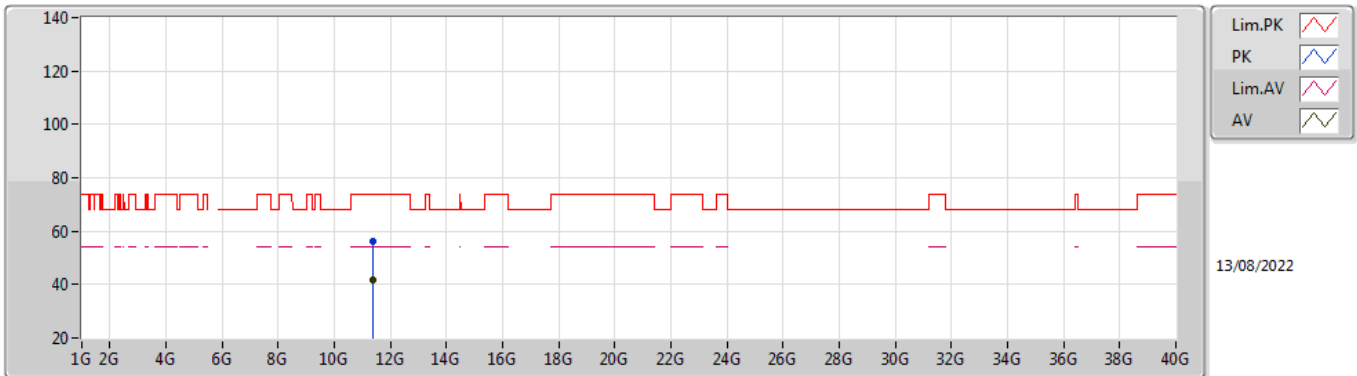

802.11ax HEW80-BF_Nss1,(MCS0)_4TX
5690MHz Straddle 5.47-5.725GHz_TnomVnom

EUT Y_4TX
Setting 92
03-D-S-5

Type	Freq (Hz)	Level (dBuV/m)	Limit (dBuV/m)	Margin (dB)	Raw (dBuV)	Dist (m)	Condition	Azimuth (°)	Height (m)	Comment	AF (dB)	CL (dB)	PA (dB)
PK	11.38098G	56.29	74.00	-17.71	41.64	3	Vertical	203	1.76	-	38.78	10.71	34.84
AV	11.38374G	41.76	54.00	-12.24	27.11	3	Vertical	203	1.76	-	38.78	10.71	34.84