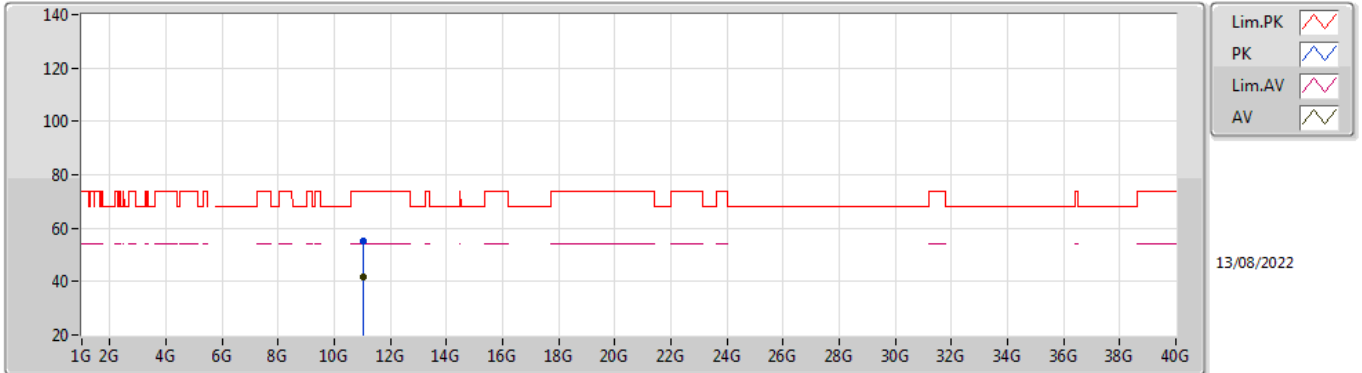

802.11ax HEW80_Nss1,(MCS0)_4TX

5530MHz_TnomVnom

EUT Y_4TX
Setting 76
03-D-S-5

Type	Freq (Hz)	Level (dBuV/m)	Limit (dBuV/m)	Margin (dB)	Raw (dBuV)	Dist (m)	Condition	Azimuth (°)	Height (m)	Comment	AF (dB)	CL (dB)	PA (dB)
PK	11.05732G	54.98	74.00	-19.02	40.64	3	Vertical	301	1.92	-	38.46	10.66	34.78
AV	11.0558G	41.58	54.00	-12.42	27.24	3	Vertical	301	1.92	-	38.46	10.66	34.78