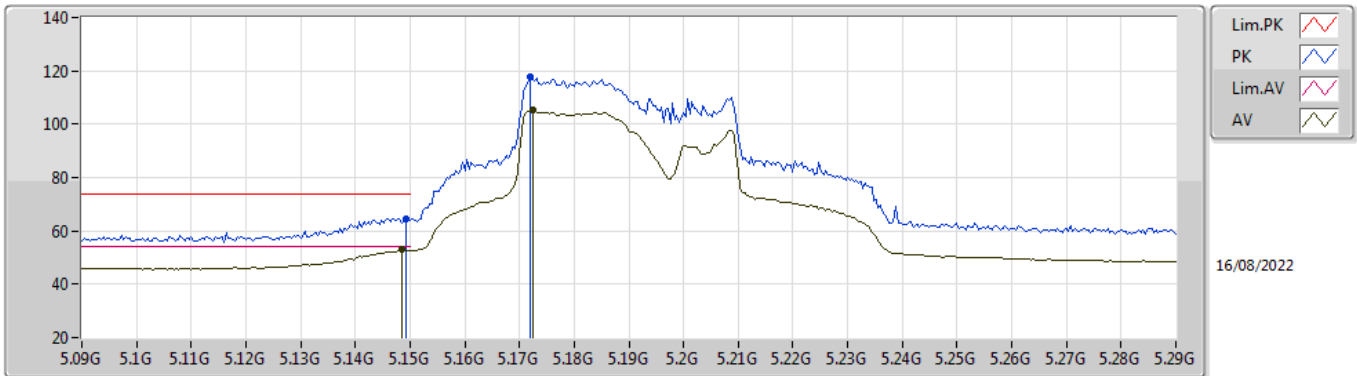

802.11ax HEW40-BF_Nss1,(MCS0)_4TX

5190MHz_TnomVnom

EUT Y_4TX
Setting 86
02-F-G-4-10

Type	Freq (Hz)	Level (dBuV/m)	Limit (dBuV/m)	Margin (dB)	Raw (dBuV)	Dist (m)	Condition	Azimuth (°)	Height (m)	Comment	AF (dB)	CL (dB)	PA (dB)
PK	5.1492G	64.66	74.00	-9.34	56.54	3	Horizontal	330	1.70	-	33.60	5.25	30.73
AV	5.1484G	52.86	54.00	-1.14	44.74	3	Horizontal	330	1.70	-	33.60	5.25	30.73
PK	5.172G	117.54	Inf	-Inf	109.36	3	Horizontal	330	1.70	-	33.64	5.27	30.73
AV	5.1724G	105.25	Inf	-Inf	97.07	3	Horizontal	330	1.70	-	33.64	5.27	30.73