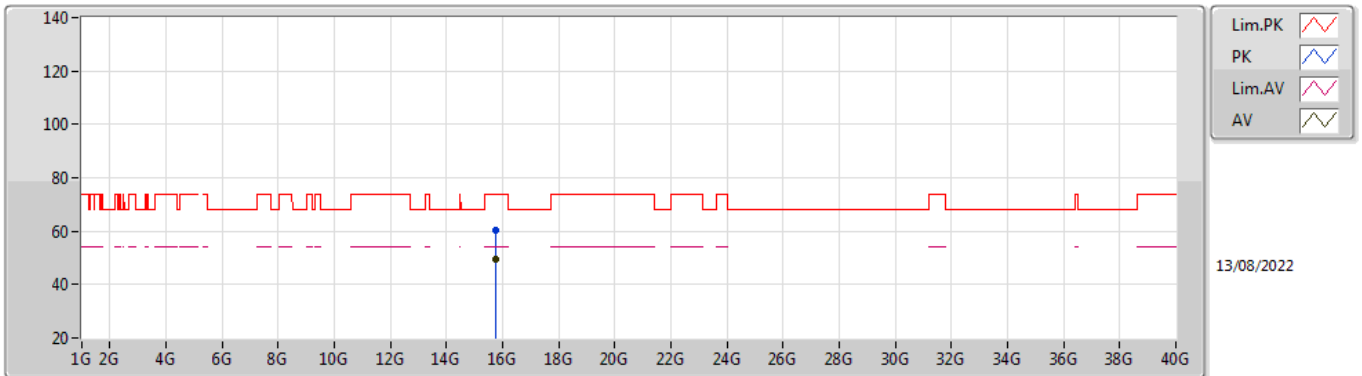

802.11ax HEW160_Nss1,(MCS0)_4TX

5250MHz Straddle 5.25-5.35GHz_TnomVnom

EUT Y_4TX
Setting 61
03-D-S-5

Type	Freq (Hz)	Level (dBuV/m)	Limit (dBuV/m)	Margin (dB)	Raw (dBuV)	Dist (m)	Condition	Azimuth (°)	Height (m)	Comment	AF (dB)	CL (dB)	PA (dB)
PK	15.75458G	60.33	74.00	-13.67	43.99	3	Horizontal	245	2.03	-	37.72	13.28	34.66
AV	15.7546G	49.26	54.00	-4.74	32.92	3	Horizontal	245	2.03	-	37.72	13.28	34.66