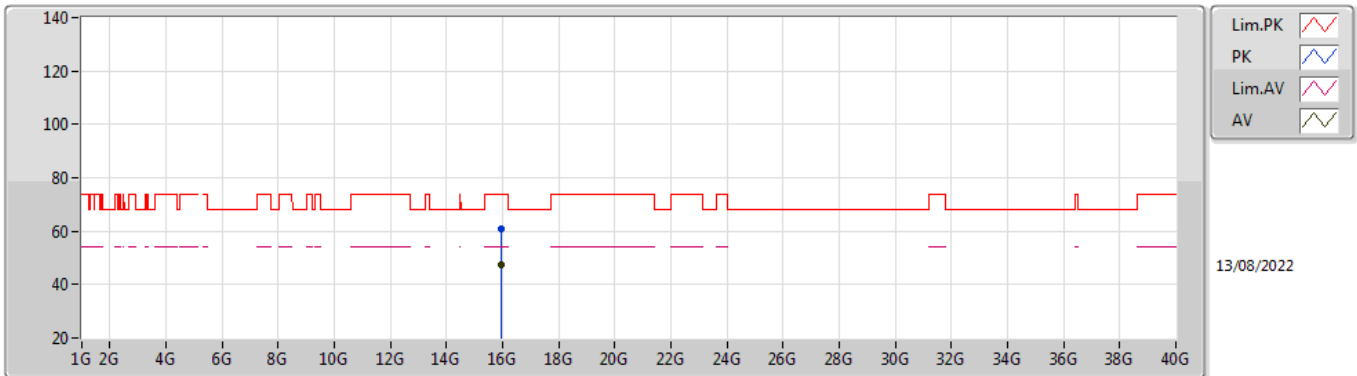

802.11ax HEW20_Nss1,(MCS0)_4TX

5320MHz_TnomVnom

EUT Y_4TX
Setting 79
03-D-K-5

Type	Freq (Hz)	Level (dBuV/m)	Limit (dBuV/m)	Margin (dB)	Raw (dBuV)	Dist (m)	Condition	Azimuth (°)	Height (m)	Comment	AF (dB)	CL (dB)	PA (dB)
PK	15.96076G	61.05	74.00	-12.95	44.99	3	Horizontal	275	1.72	-	37.48	13.38	34.80
AV	15.9576G	47.58	54.00	-6.42	31.52	3	Horizontal	275	1.72	-	37.48	13.38	34.80