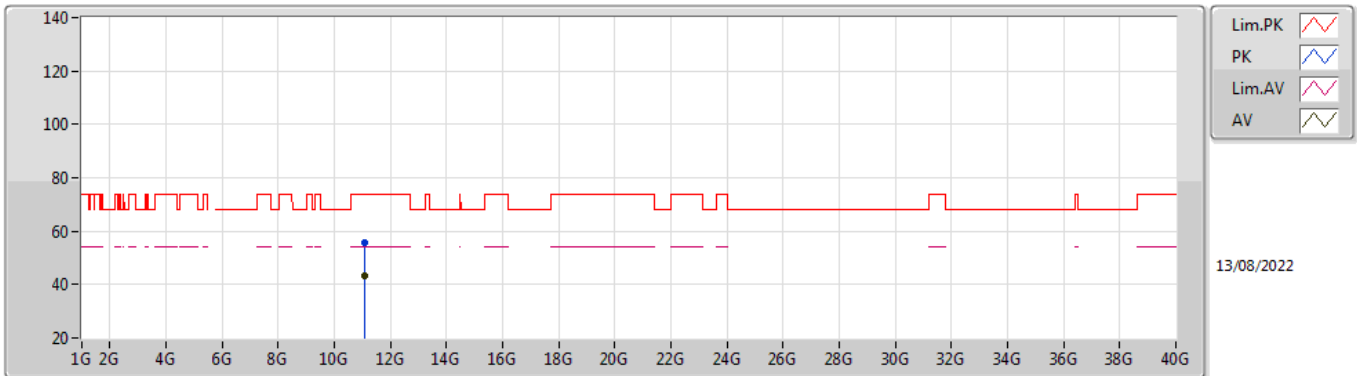

802.11ax HEW40_Nss1,(MCS0)_4TX

5550MHz_TnomVnom

EUT Y_4TX
Setting 92
03-D-K-5

Type	Freq (Hz)	Level (dBuV/m)	Limit (dBuV/m)	Margin (dB)	Raw (dBuV)	Dist (m)	Condition	Azimuth (°)	Height (m)	Comment	AF (dB)	CL (dB)	PA (dB)
PK	11.09532G	55.64	74.00	-18.36	41.27	3	Vertical	140	2.00	-	38.50	10.66	34.79
AV	11.09736G	43.13	54.00	-10.87	28.76	3	Vertical	140	2.00	-	38.50	10.66	34.79