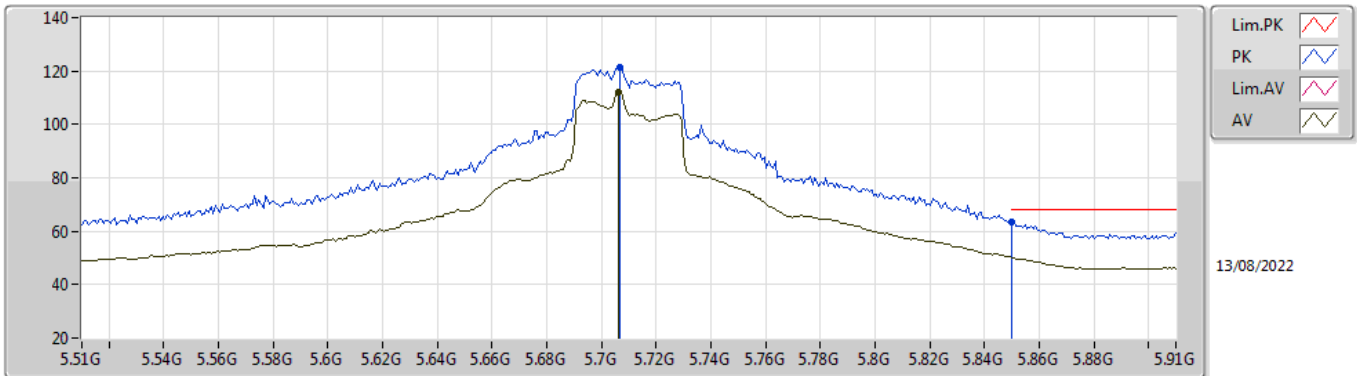

802.11ax HEW40-BF_Nss1,(MCS0)_4TX
5710MHz Straddle 5.47-5.725GHz_TnomVnom

EUT Y_4TX
Setting 99
03-D-S-5-10

Type	Freq (Hz)	Level (dBuV/m)	Limit (dBuV/m)	Margin (dB)	Raw (dBuV)	Dist (m)	Condition	Azimuth (°)	Height (m)	Comment	AF (dB)	CL (dB)	PA (dB)
PK	5.7068G	121.51	Inf	-Inf	114.73	3	Vertical	59	1.50	-	34.29	7.40	34.91
AV	5.706G	112.13	Inf	-Inf	105.35	3	Vertical	59	1.50	-	34.29	7.40	34.91
PK	5.85G	63.46	68.20	-4.74	56.65	3	Vertical	59	1.50	-	34.30	7.45	34.94