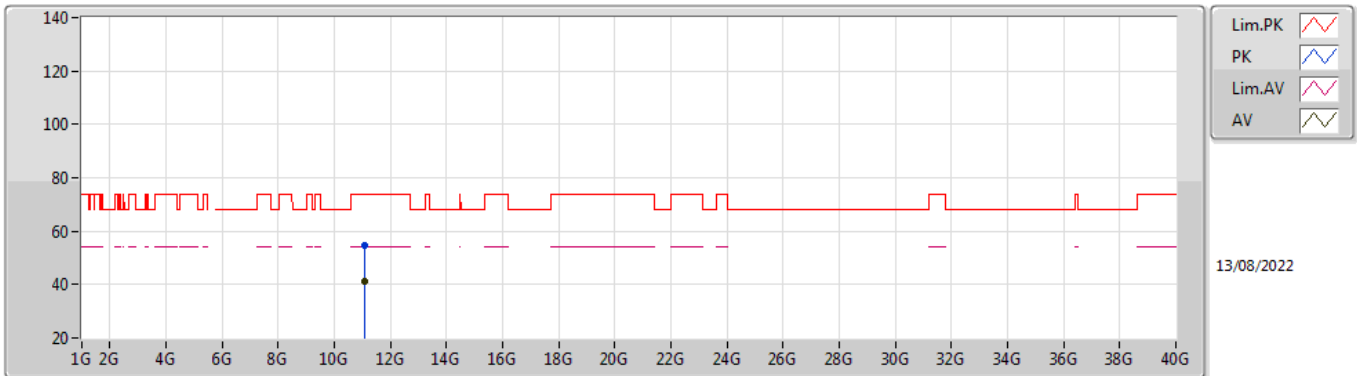

802.11ax HEW80-BF_Nss1,(MCS0)_4TX

5530MHz_TnomVnom

EUT Y_4TX
Setting 86
03-D-S-5

Type	Freq (Hz)	Level (dBuV/m)	Limit (dBuV/m)	Margin (dB)	Raw (dBuV)	Dist (m)	Condition	Azimuth (°)	Height (m)	Comment	AF (dB)	CL (dB)	PA (dB)
PK	11.0574G	54.71	74.00	-19.29	40.37	3	Horizontal	171	2.44	-	38.46	10.66	34.78
AV	11.0584G	41.07	54.00	-12.93	26.73	3	Horizontal	171	2.44	-	38.46	10.66	34.78