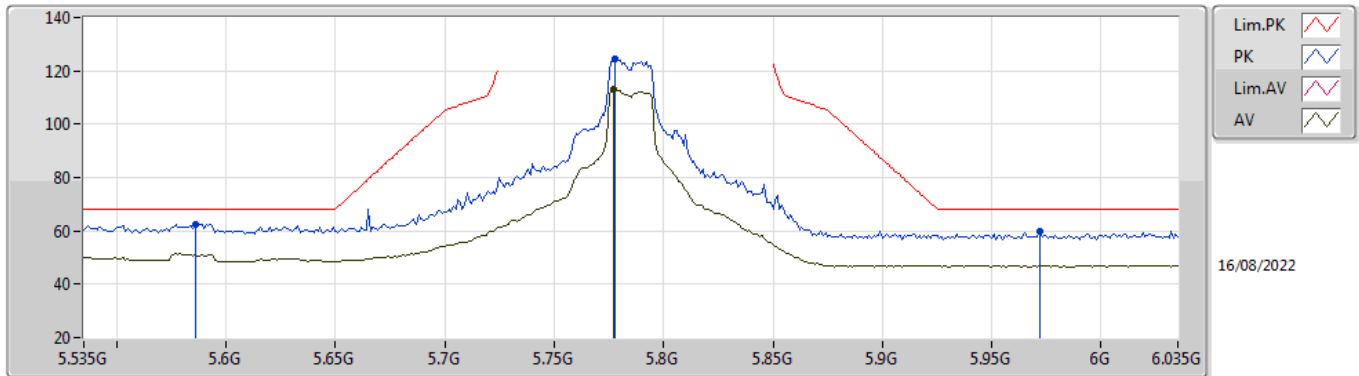

802.11ax HEW20-BF_Nss1,(MCS0)_4TX

5785MHz_TnomVnom

EUT Y_4TX
Setting 104
02-F-G-4-10

Type	Freq (Hz)	Level (dBuV/m)	Limit (dBuV/m)	Margin (dB)	Raw (dBuV)	Dist (m)	Condition	Azimuth (°)	Height (m)	Comment	AF (dB)	CL (dB)	PA (dB)
PK	5.586G	62.57	68.20	-5.63	53.84	3	Vertical	349	1.80	-	33.93	5.59	30.79
PK	5.778G	124.27	Inf	-Inf	115.80	3	Vertical	349	1.80	-	33.80	5.60	30.93
AV	5.777G	113.30	Inf	-Inf	104.83	3	Vertical	349	1.80	-	33.80	5.60	30.93
PK	5.972G	59.95	68.20	-8.25	51.06	3	Vertical	349	1.80	-	34.20	5.77	31.08