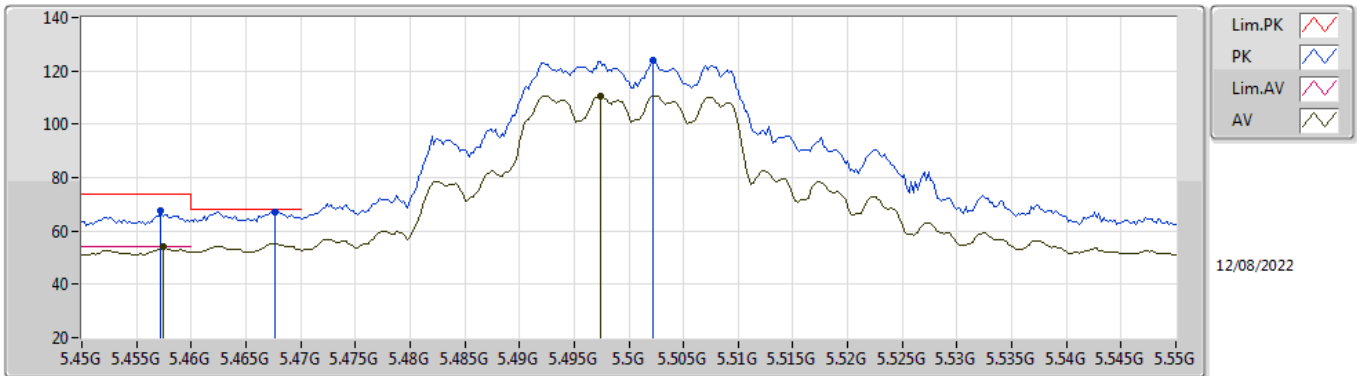

802.11ax HEW20_Nss1,(MCS0)_4TX

5500MHz_TnomVnom

EUT Y_4TX
Setting 85
03-D-K-5-10

Type	Freq (Hz)	Level (dBuV/m)	Limit (dBuV/m)	Margin (dB)	Raw (dBuV)	Dist (m)	Condition	Azimuth (°)	Height (m)	Comment	AF (dB)	CL (dB)	PA (dB)
PK	5.4572G	67.64	74.00	-6.36	60.73	3	Vertical	30	2.33	-	34.51	7.26	34.86
AV	5.4574G	53.95	54.00	-0.05	47.04	3	Vertical	30	2.33	-	34.51	7.26	34.86
PK	5.4676G	67.18	68.20	-1.02	60.23	3	Vertical	30	2.33	-	34.54	7.27	34.86
PK	5.5022G	124.09	Inf	-Inf	117.05	3	Vertical	30	2.33	-	34.60	7.30	34.86
AV	5.4974G	110.75	Inf	-Inf	103.72	3	Vertical	30	2.33	-	34.59	7.30	34.86