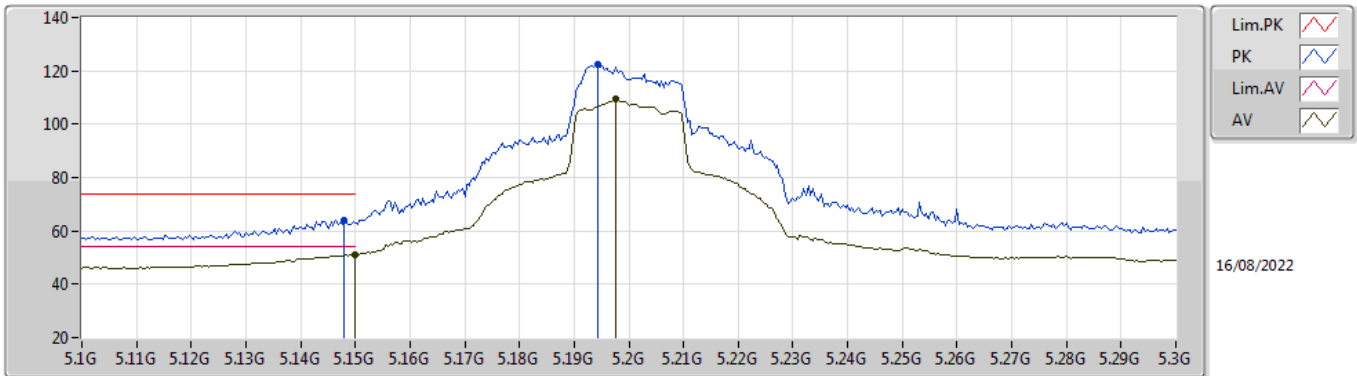

802.11ax HEW20-BF_Nss1,(MCS0)_4TX

5200MHz_TnomVnom

EUT Y_4TX
Setting 95
02-F-G-4-10

Type	Freq (Hz)	Level (dBuV/m)	Limit (dBuV/m)	Margin (dB)	Raw (dBuV)	Dist (m)	Condition	Azimuth (°)	Height (m)	Comment	AF (dB)	CL (dB)	PA (dB)
PK	5.148G	64.05	74.00	-9.95	55.93	3	Horizontal	356	1.80	-	33.60	5.25	30.73
AV	5.15G	51.06	54.00	-2.94	42.94	3	Horizontal	356	1.80	-	33.60	5.25	30.73
PK	5.1944G	122.50	Inf	-Inf	114.25	3	Horizontal	356	1.80	-	33.69	5.29	30.73
AV	5.1976G	109.23	Inf	-Inf	100.96	3	Horizontal	356	1.80	-	33.70	5.30	30.73