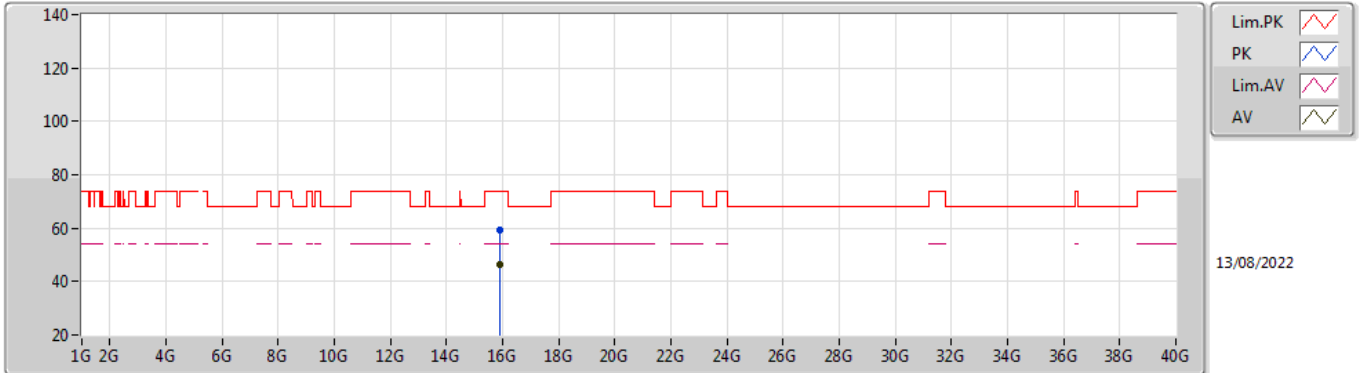

802.11ax HEW20-BF_Nss1,(MCS0)_4TX

5300MHz_TnomVnom

EUT Y_4TX
Setting 97
03-D-S-5

Type	Freq (Hz)	Level (dBuV/m)	Limit (dBuV/m)	Margin (dB)	Raw (dBuV)	Dist (m)	Condition	Azimuth (°)	Height (m)	Comment	AF (dB)	CL (dB)	PA (dB)
PK	15.89596G	59.50	74.00	-14.50	43.30	3	Vertical	302	2.10	-	37.61	13.35	34.76
AV	15.89556G	46.55	54.00	-7.45	30.35	3	Vertical	302	2.10	-	37.61	13.35	34.76