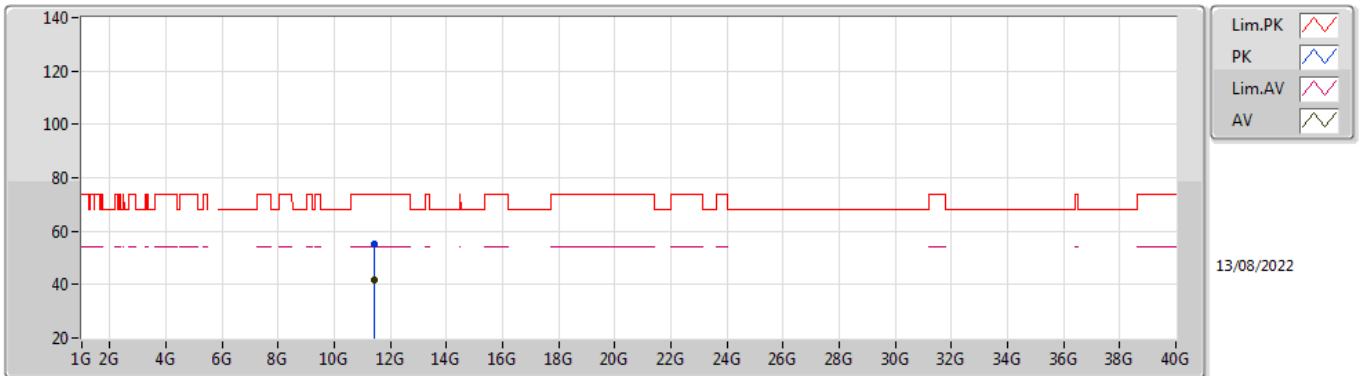

802.11ax HEW40-BF_Nss1,(MCS0)_4TX
5710MHz Straddle 5.47-5.725GHz_TnomVnom

EUT Y_4TX
Setting 99
03-D-S-5

Type	Freq (Hz)	Level (dBuV/m)	Limit (dBuV/m)	Margin (dB)	Raw (dBuV)	Dist (m)	Condition	Azimuth (°)	Height (m)	Comment	AF (dB)	CL (dB)	PA (dB)
PK	11.4242G	55.06	74.00	-18.94	40.35	3	Vertical	22	2.88	-	38.85	10.71	34.85
AV	11.42028G	41.55	54.00	-12.45	26.85	3	Vertical	22	2.88	-	38.84	10.71	34.85