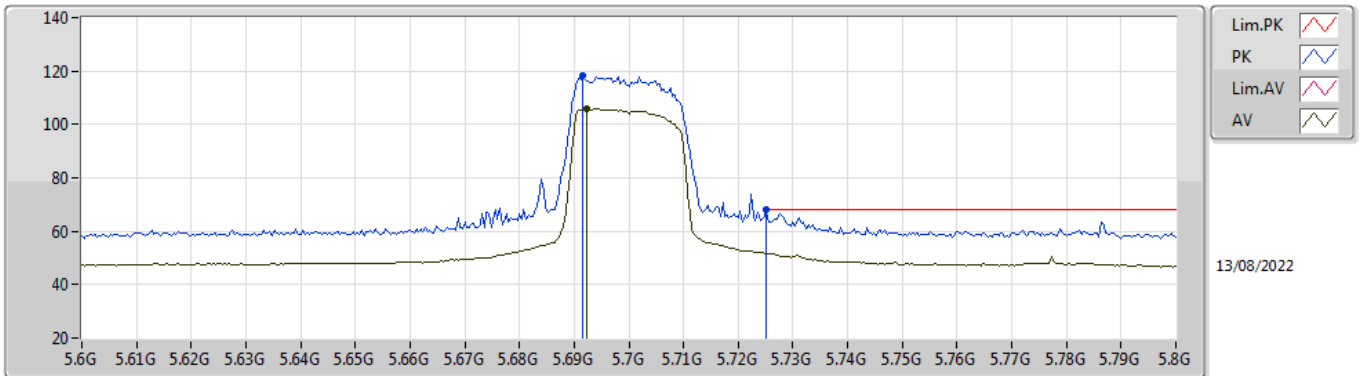

802.11ax HEW20-BF_Nss1,(MCS0)_4TX

5700MHz_TnomVnom

EUT Y_4TX
Setting 63
03-D-S-5-10

Type	Freq (Hz)	Level (dBuV/m)	Limit (dBuV/m)	Margin (dB)	Raw (dBuV)	Dist (m)	Condition	Azimuth (°)	Height (m)	Comment	AF (dB)	CL (dB)	PA (dB)
PK	5.6916G	118.02	Inf	-Inf	111.19	3	Vertical	338	1.76	-	34.33	7.40	34.90
AV	5.6924G	105.79	Inf	-Inf	98.96	3	Vertical	338	1.76	-	34.33	7.40	34.90
PK	5.7252G	67.96	68.20	-0.24	61.22	3	Vertical	338	1.76	-	34.25	7.40	34.91