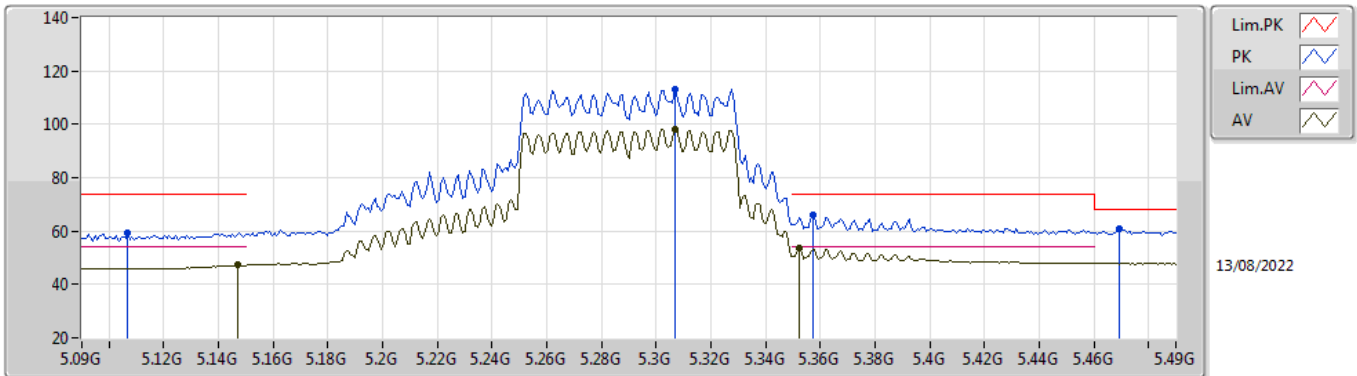

802.11ax HEW80_Nss1,(MCS0)_4TX

5290MHz_TnomVnom

EUT_V_4TX
Setting 70
03-D-K-5-10

Type	Freq (Hz)	Level (dBuV/m)	Limit (dBuV/m)	Margin (dB)	Raw (dBuV)	Dist (m)	Condition	Azimuth (°)	Height (m)	Comment	AF (dB)	CL (dB)	PA (dB)
PK	5.1068G	59.39	74.00	-14.61	53.21	3	Horizontal	17	1.52	-	33.91	7.15	34.88
AV	5.1468G	47.30	54.00	-6.70	41.02	3	Horizontal	17	1.52	-	33.99	7.17	34.88
PK	5.3068G	113.09	Inf	-Inf	106.26	3	Horizontal	17	1.52	-	34.50	7.20	34.87
AV	5.3068G	98.23	Inf	-Inf	91.40	3	Horizontal	17	1.52	-	34.50	7.20	34.87
PK	5.3572G	65.80	74.00	-8.20	58.96	3	Horizontal	17	1.52	-	34.51	7.20	34.87
AV	5.3524G	53.37	54.00	-0.63	46.54	3	Horizontal	17	1.52	-	34.50	7.20	34.87
PK	5.4692G	60.72	68.20	-7.48	53.77	3	Horizontal	17	1.52	-	34.54	7.27	34.86