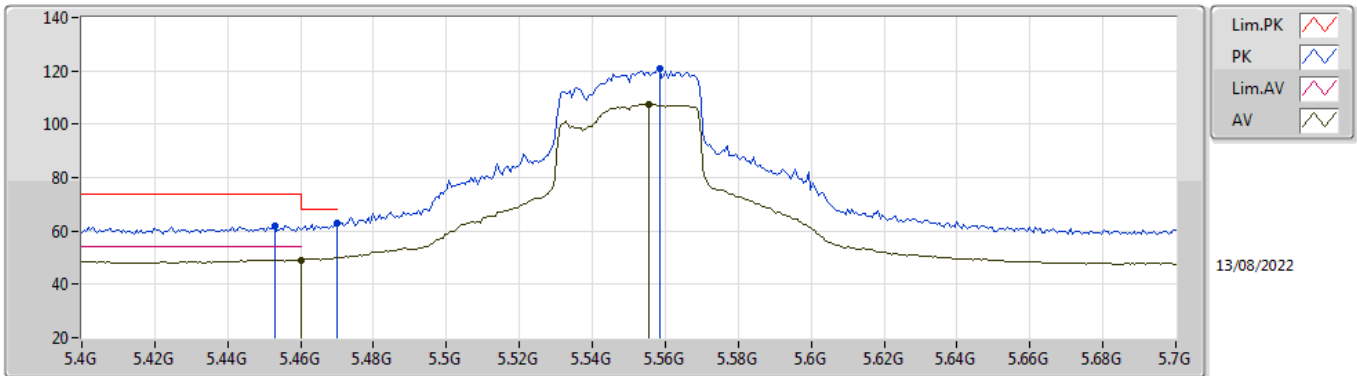

802.11ax HEW40-BF_Nss1,(MCS0)_4TX

5550MHz_TnomVnom

EUT Y_4TX
Setting 91
03-D-S-5-10

Type	Freq (Hz)	Level (dBuV/m)	Limit (dBuV/m)	Margin (dB)	Raw (dBuV)	Dist (m)	Condition	Azimuth (°)	Height (m)	Comment	AF (dB)	CL (dB)	PA (dB)
PK	5.4528G	61.93	74.00	-12.07	55.03	3	Vertical	52	1.80	-	34.51	7.25	34.86
AV	5.46G	49.08	54.00	-4.92	42.16	3	Vertical	52	1.80	-	34.52	7.26	34.86
PK	5.47G	63.00	68.20	-5.20	56.05	3	Vertical	52	1.80	-	34.54	7.27	34.86
PK	5.5584G	120.79	Inf	-Inf	113.70	3	Vertical	52	1.80	-	34.60	7.36	34.87
AV	5.554G	107.61	Inf	-Inf	100.52	3	Vertical	52	1.80	-	34.60	7.36	34.87