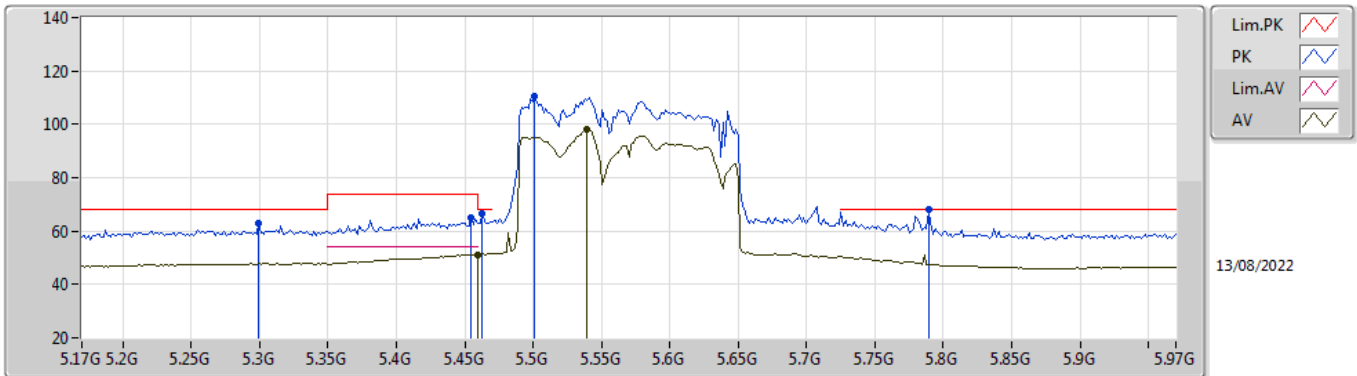

802.11ax HEW160-BF_Nss1,(MCS0)_4TX

5570MHz_TnomVnom

EUT_V_4TX
Setting 72
03-D-S-5-10

Type	Freq (Hz)	Level (dBuV/m)	Limit (dBuV/m)	Margin (dB)	Raw (dBuV)	Dist (m)	Condition	Azimuth (°)	Height (m)	Comment	AF (dB)	CL (dB)	PA (dB)
PK	5.2996G	62.72	68.20	-5.48	55.89	3	Vertical	352.7	1.80	-	34.50	7.20	34.87
PK	5.4548G	65.15	74.00	-8.85	58.25	3	Vertical	352.7	1.80	-	34.51	7.25	34.86
PK	5.4628G	66.48	68.20	-1.72	59.55	3	Vertical	352.7	1.80	-	34.53	7.26	34.86
AV	5.4596G	51.18	54.00	-2.82	44.26	3	Vertical	352.7	1.80	-	34.52	7.26	34.86
PK	5.5012G	110.28	Inf	-Inf	103.24	3	Vertical	352.7	1.80	-	34.60	7.30	34.86
AV	5.5396G	97.85	Inf	-Inf	90.78	3	Vertical	352.7	1.80	-	34.60	7.34	34.87
PK	5.7892G	67.96	68.20	-0.24	61.28	3	Vertical	352.7	1.80	-	34.20	7.40	34.92