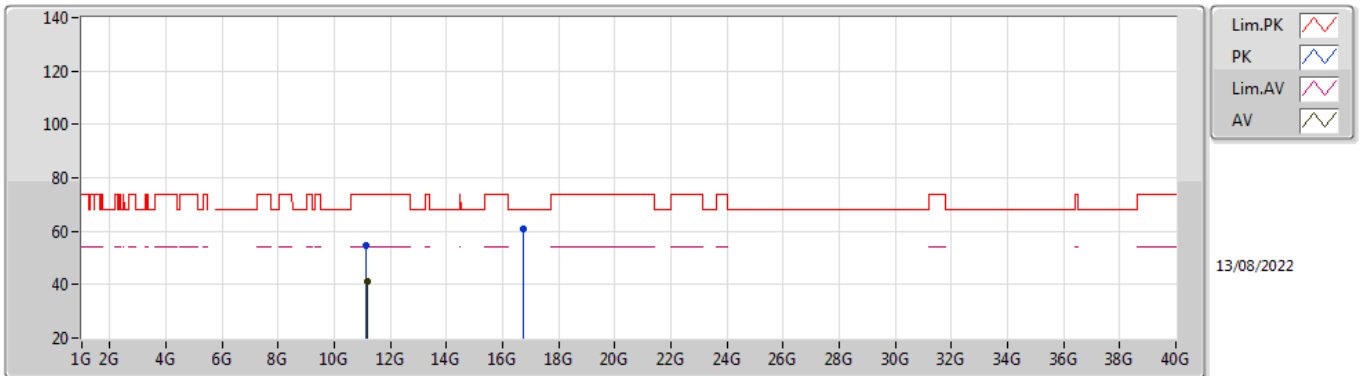

802.11ax HEW20-BF_Nss1,(MCS0)_4TX

5580MHz_TnomVnom

EUT Y_4TX
Setting 101
03-D-S-5

Type	Freq (Hz)	Level (dBuV/m)	Limit (dBuV/m)	Margin (dB)	Raw (dBuV)	Dist (m)	Condition	Azimuth (°)	Height (m)	Comment	AF (dB)	CL (dB)	PA (dB)
PK	11.15188G	54.89	74.00	-19.11	40.47	3	Horizontal	292	1.04	-	38.55	10.67	34.80
AV	11.17G	41.39	54.00	-12.61	26.94	3	Horizontal	292	1.04	-	38.57	10.68	34.80
PK	16.74996G	60.63	68.20	-7.57	41.90	3	Horizontal	49	2.60	-	39.05	13.92	34.24