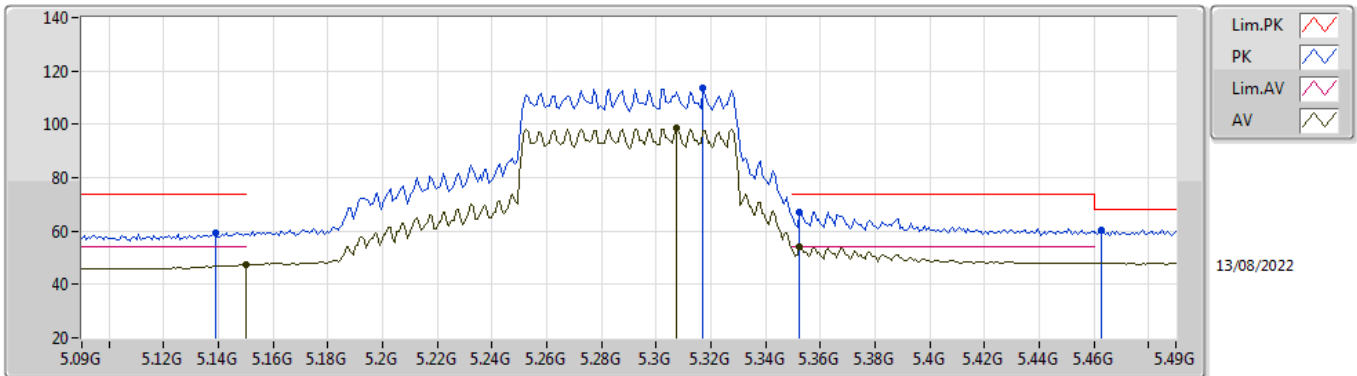

802.11ax HEW80_Nss1,(MCS0)_4TX

5290MHz_TnomVnom

EUT_V_4TX
Setting 70
03-D-K-5-10

Type	Freq (Hz)	Level (dBuV/m)	Limit (dBuV/m)	Margin (dB)	Raw (dBuV)	Dist (m)	Condition	Azimuth (°)	Height (m)	Comment	AF (dB)	CL (dB)	PA (dB)
PK	5.1388G	59.33	74.00	-14.67	53.06	3	Vertical	32	1.57	-	33.98	7.17	34.88
AV	5.15G	47.30	54.00	-6.70	41.01	3	Vertical	32	1.57	-	34.00	7.17	34.88
PK	5.3172G	113.69	Inf	-Inf	106.86	3	Vertical	32	1.57	-	34.50	7.20	34.87
AV	5.3076G	98.85	Inf	-Inf	92.02	3	Vertical	32	1.57	-	34.50	7.20	34.87
PK	5.3524G	67.24	74.00	-6.76	60.41	3	Vertical	32	1.57	-	34.50	7.20	34.87
AV	5.3524G	53.99	54.00	-0.01	47.16	3	Vertical	32	1.57	-	34.50	7.20	34.87
PK	5.4628G	60.18	68.20	-8.02	53.25	3	Vertical	32	1.57	-	34.53	7.26	34.86