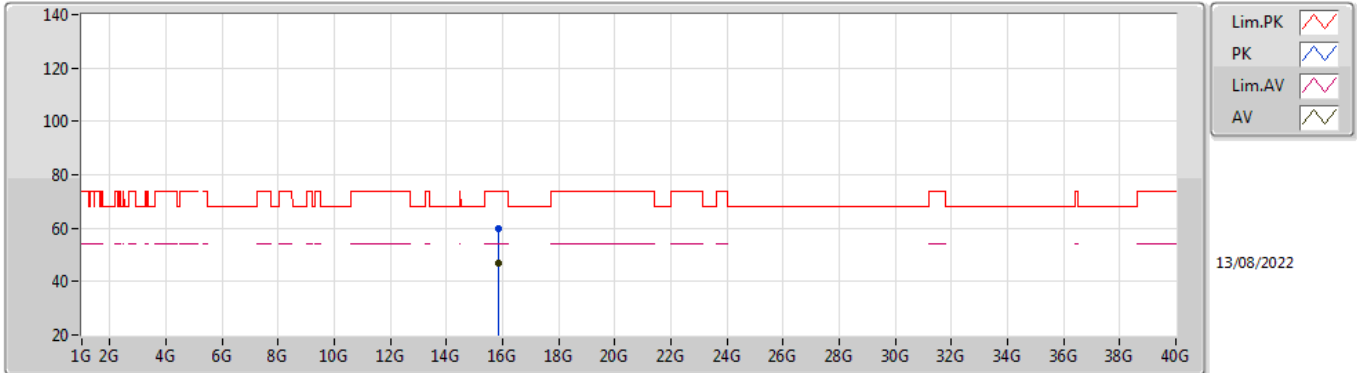

802.11ax HEW80-BF_Nss1,(MCS0)_4TX

5290MHz_TnomVnom

EUT Y_4TX
Setting 71
03-D-S-5

Type	Freq (Hz)	Level (dBuV/m)	Limit (dBuV/m)	Margin (dB)	Raw (dBuV)	Dist (m)	Condition	Azimuth (°)	Height (m)	Comment	AF (dB)	CL (dB)	PA (dB)
PK	15.87186G	59.67	74.00	-14.33	43.39	3	Vertical	51	2.53	-	37.68	13.34	34.74
AV	15.8664G	46.69	54.00	-7.31	30.40	3	Vertical	51	2.53	-	37.70	13.33	34.74