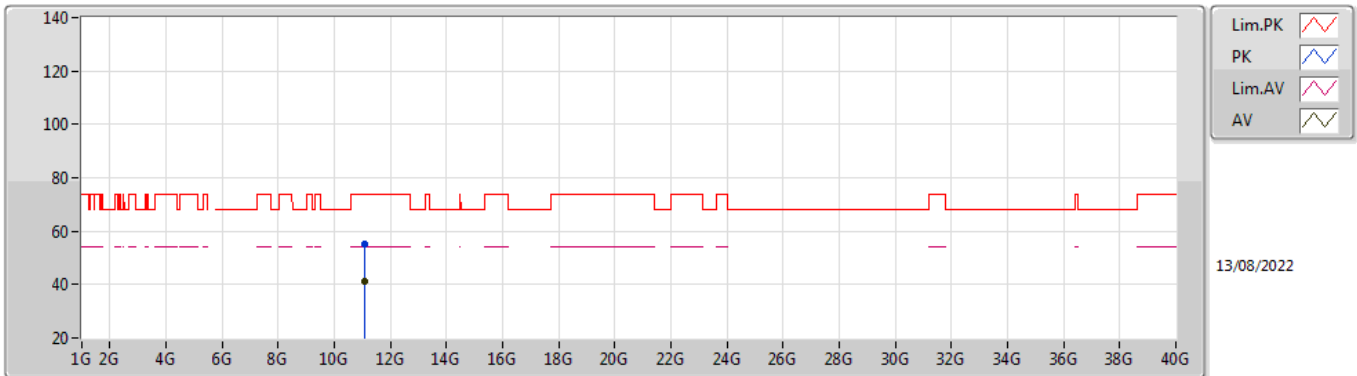

802.11ax HEW80-BF_Nss1,(MCS0)_4TX

5530MHz_TnomVnom

EUT Y_4TX
Setting 86
03-D-S-5

Type	Freq (Hz)	Level (dBuV/m)	Limit (dBuV/m)	Margin (dB)	Raw (dBuV)	Dist (m)	Condition	Azimuth (°)	Height (m)	Comment	AF (dB)	CL (dB)	PA (dB)
PK	11.05908G	54.96	74.00	-19.04	40.62	3	Vertical	23	1.40	-	38.46	10.66	34.78
AV	11.05764G	41.09	54.00	-12.91	26.75	3	Vertical	23	1.40	-	38.46	10.66	34.78