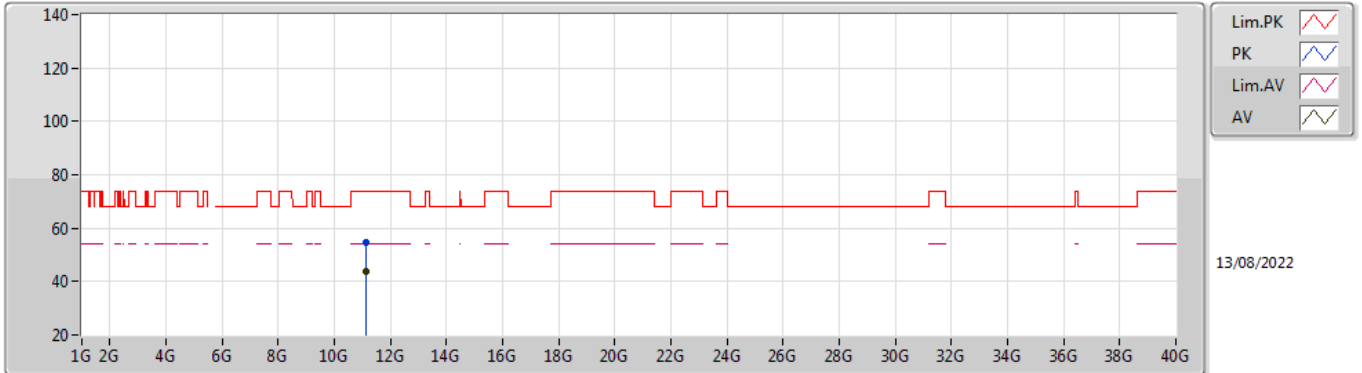

802.11ax HEW160_Nss1,(MCS0)_4TX

5570MHz_TnomVnom

EUT Y_4TX
Setting 61
03-D-S-5

Type	Freq (Hz)	Level (dBuV/m)	Limit (dBuV/m)	Margin (dB)	Raw (dBuV)	Dist (m)	Condition	Azimuth (°)	Height (m)	Comment	AF (dB)	CL (dB)	PA (dB)
PK	11.13588G	54.72	74.00	-19.28	40.30	3	Vertical	217	1.35	-	38.54	10.67	34.79
AV	11.13552G	43.65	54.00	-10.35	29.23	3	Vertical	217	1.35	-	38.54	10.67	34.79