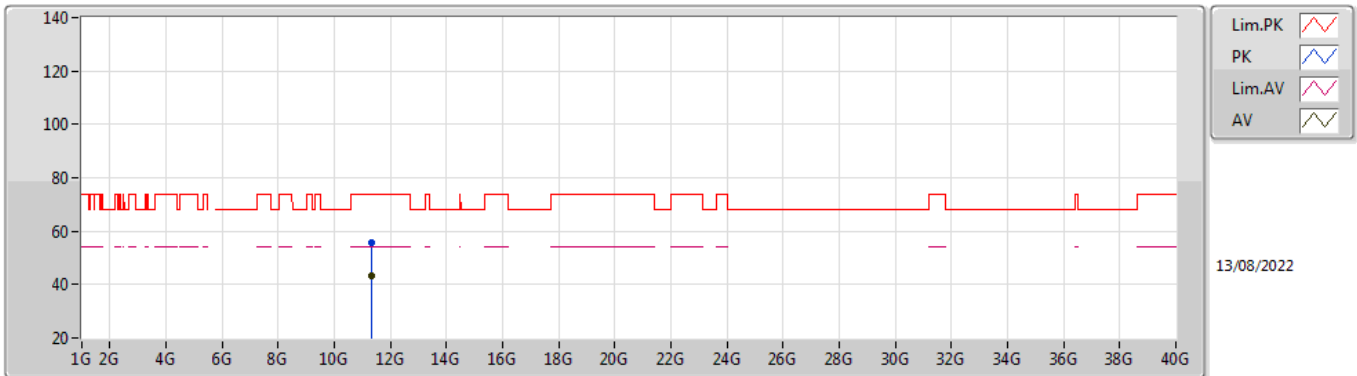

802.11ax HEW40_Nss1,(MCS0)_4TX

5670MHz_TnomVnom

EUT Y_4TX
Setting 77
03-D-K-5

Type	Freq (Hz)	Level (dBuV/m)	Limit (dBuV/m)	Margin (dB)	Raw (dBuV)	Dist (m)	Condition	Azimuth (°)	Height (m)	Comment	AF (dB)	CL (dB)	PA (dB)
PK	11.34082G	55.56	74.00	-18.44	40.95	3	Vertical	322	2.64	-	38.74	10.70	34.83
AV	11.3361G	43.24	54.00	-10.76	28.63	3	Vertical	322	2.64	-	38.74	10.70	34.83