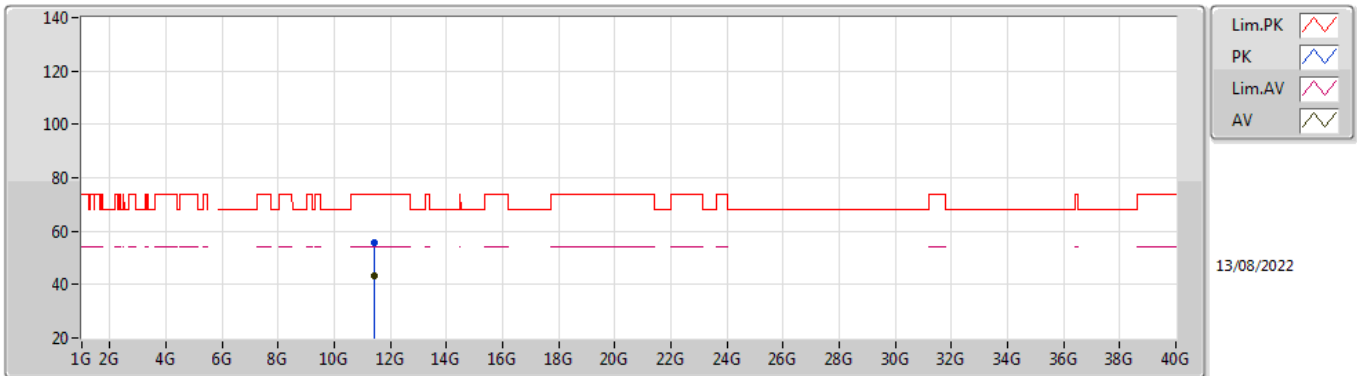

802.11ax HEW40_Nss1,(MCS0)_4TX
5710MHz Straddle 5.47-5.725GHz_TnomVnom

EUT Y_4TX
Setting 99
03-D-K-5

Type	Freq (Hz)	Level (dBuV/m)	Limit (dBuV/m)	Margin (dB)	Raw (dBuV)	Dist (m)	Condition	Azimuth (°)	Height (m)	Comment	AF (dB)	CL (dB)	PA (dB)
PK	11.41556G	55.63	74.00	-18.37	40.93	3	Horizontal	289	2.95	-	38.83	10.71	34.84
AV	11.41622G	43.31	54.00	-10.69	28.61	3	Horizontal	289	2.95	-	38.83	10.71	34.84