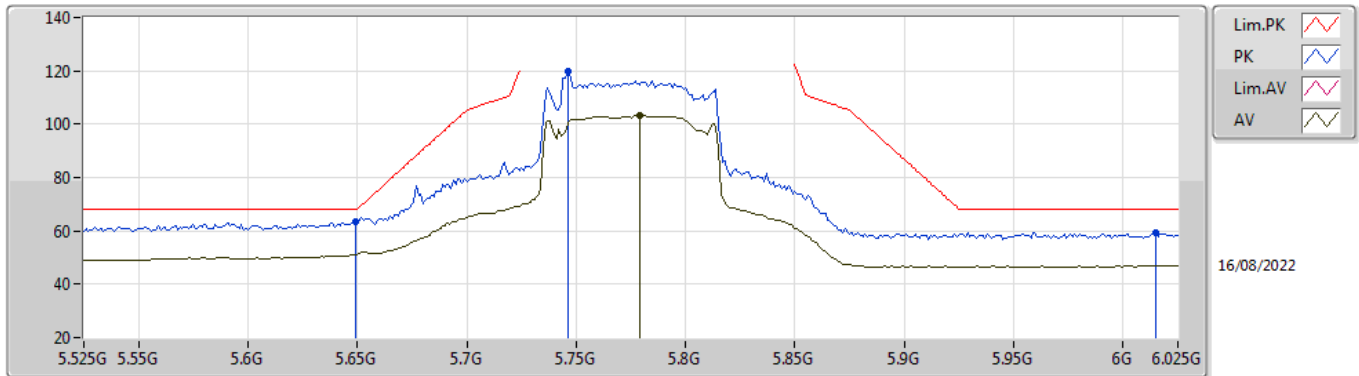

802.11ax HEW80-BF_Nss1,(MCS0)_4TX

5775MHz_TnomVnom

EUT Y_4TX
Setting 83
02-F-G-4-10

Type	Freq (Hz)	Level (dBuV/m)	Limit (dBuV/m)	Margin (dB)	Raw (dBuV)	Dist (m)	Condition	Azimuth (°)	Height (m)	Comment	AF (dB)	CL (dB)	PA (dB)
PK	5.649G	63.58	68.20	-4.62	55.01	3	Vertical	15	1.80	-	33.80	5.60	30.83
PK	5.746G	119.85	Inf	-Inf	111.35	3	Vertical	15	1.80	-	33.81	5.60	30.91
AV	5.779G	103.22	Inf	-Inf	94.75	3	Vertical	15	1.80	-	33.80	5.60	30.93
PK	6.015G	59.22	68.20	-8.98	50.29	3	Vertical	15	1.80	-	34.23	5.80	31.10