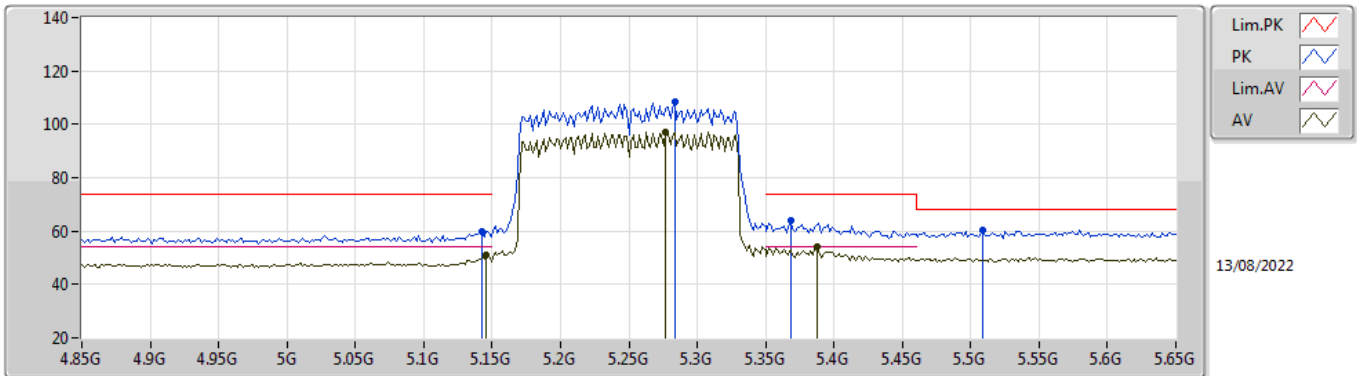

802.11ax HEW160_Nss1,(MCS0)_4TX

5250MHz Straddle 5.25-5.35GHz_TnomVnom

EUT_V_4TX
Setting 61
03-D-S-5-10

Type	Freq (Hz)	Level (dBuV/m)	Limit (dBuV/m)	Margin (dB)	Raw (dBuV)	Dist (m)	Condition	Azimuth (°)	Height (m)	Comment	AF (dB)	CL (dB)	PA (dB)
PK	5.1428G	60.00	74.00	-14.00	53.72	3	Vertical	32	1.58	-	33.99	7.17	34.88
AV	5.146G	51.14	54.00	-2.86	44.86	3	Vertical	32	1.58	-	33.99	7.17	34.88
PK	5.2836G	108.27	Inf	-Inf	101.47	3	Vertical	32	1.58	-	34.47	7.20	34.87
AV	5.2772G	97.25	Inf	-Inf	90.47	3	Vertical	32	1.58	-	34.45	7.20	34.87
PK	5.3684G	63.73	74.00	-10.27	56.86	3	Vertical	32	1.58	-	34.54	7.20	34.87
AV	5.3876G	53.94	54.00	-0.06	47.03	3	Vertical	32	1.58	-	34.58	7.20	34.87
PK	5.5092G	60.42	68.20	-7.78	53.37	3	Vertical	32	1.58	-	34.60	7.31	34.86