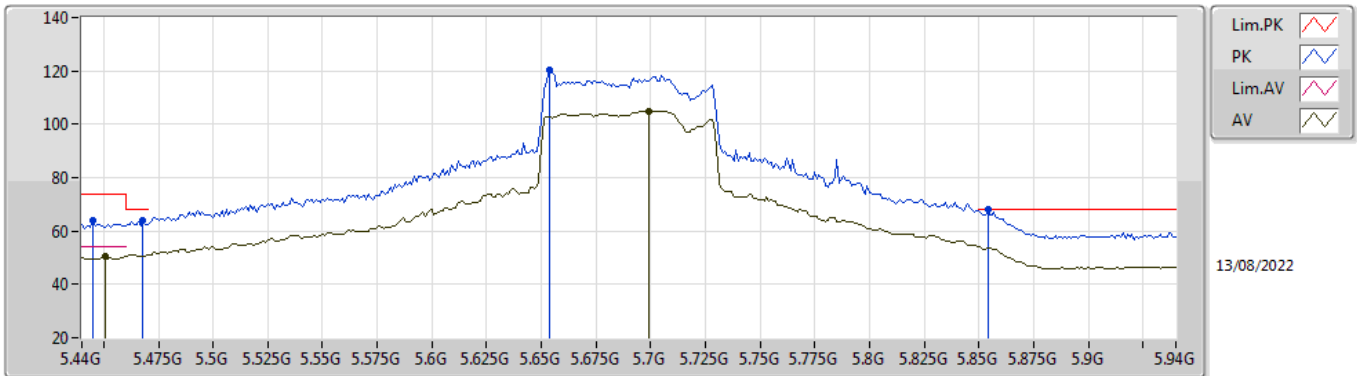

802.11ax HEW80-BF_Nss1,(MCS0)_4TX
5690MHz Straddle 5.47-5.725GHz_TnomVnom

EUT Y_4TX
Setting 92
03-D-S-5-10

Type	Freq (Hz)	Level (dBuV/m)	Limit (dBuV/m)	Margin (dB)	Raw (dBuV)	Dist (m)	Condition	Azimuth (°)	Height (m)	Comment	AF (dB)	CL (dB)	PA (dB)
PK	5.445G	64.17	74.00	-9.83	57.27	3	Vertical	337.2	1.80	-	34.51	7.25	34.86
AV	5.451G	50.40	54.00	-3.60	43.51	3	Vertical	337.2	1.80	-	34.50	7.25	34.86
PK	5.468G	64.03	68.20	-4.17	57.08	3	Vertical	337.2	1.80	-	34.54	7.27	34.86
PK	5.654G	120.25	Inf	-Inf	113.26	3	Vertical	337.2	1.80	-	34.48	7.40	34.89
AV	5.699G	104.89	Inf	-Inf	98.09	3	Vertical	337.2	1.80	-	34.30	7.40	34.90
PK	5.854G	67.96	68.20	-0.24	61.13	3	Vertical	337.2	1.80	-	34.32	7.45	34.94