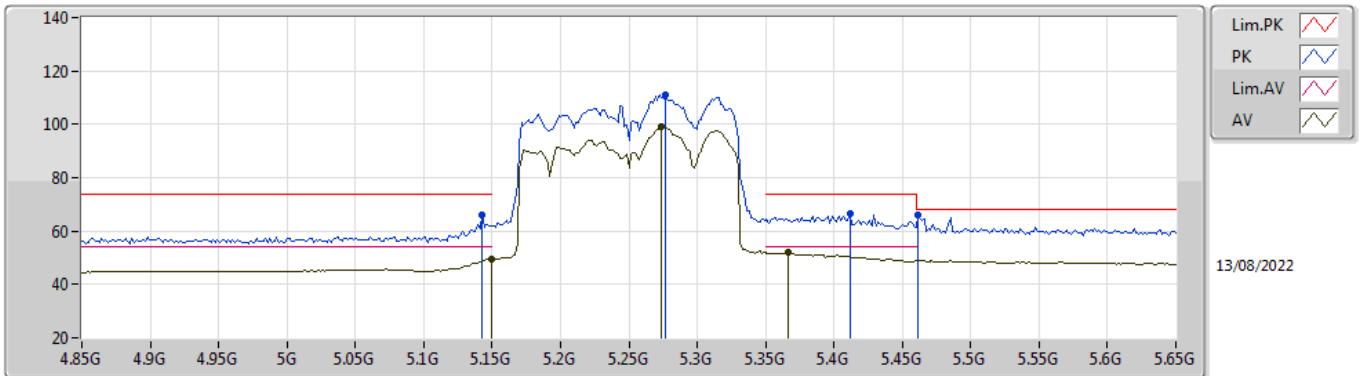

802.11ax HEW160-BF_Nss1,(MCS0)_4TX

5250MHz Straddle 5.25-5.35GHz_TnomVnom

EUT_V_4TX
Setting 75
03-D-S-5-10

Type	Freq (Hz)	Level (dBuV/m)	Limit (dBuV/m)	Margin (dB)	Raw (dBuV)	Dist (m)	Condition	Azimuth (°)	Height (m)	Comment	AF (dB)	CL (dB)	PA (dB)
PK	5.1428G	65.83	74.00	-8.17	59.55	3	Horizontal	11	1.80	-	33.99	7.17	34.88
AV	5.1492G	49.73	54.00	-4.27	43.44	3	Horizontal	11	1.80	-	34.00	7.17	34.88
PK	5.2772G	111.20	Inf	-Inf	104.42	3	Horizontal	11	1.80	-	34.45	7.20	34.87
AV	5.274G	99.12	Inf	-Inf	92.34	3	Horizontal	11	1.80	-	34.45	7.20	34.87
PK	5.4116G	66.44	74.00	-7.56	59.52	3	Horizontal	11	1.80	-	34.58	7.21	34.87
AV	5.3668G	52.18	54.00	-1.82	45.32	3	Horizontal	11	1.80	-	34.53	7.20	34.87
PK	5.4612G	65.95	68.20	-2.25	59.03	3	Horizontal	11	1.80	-	34.52	7.26	34.86