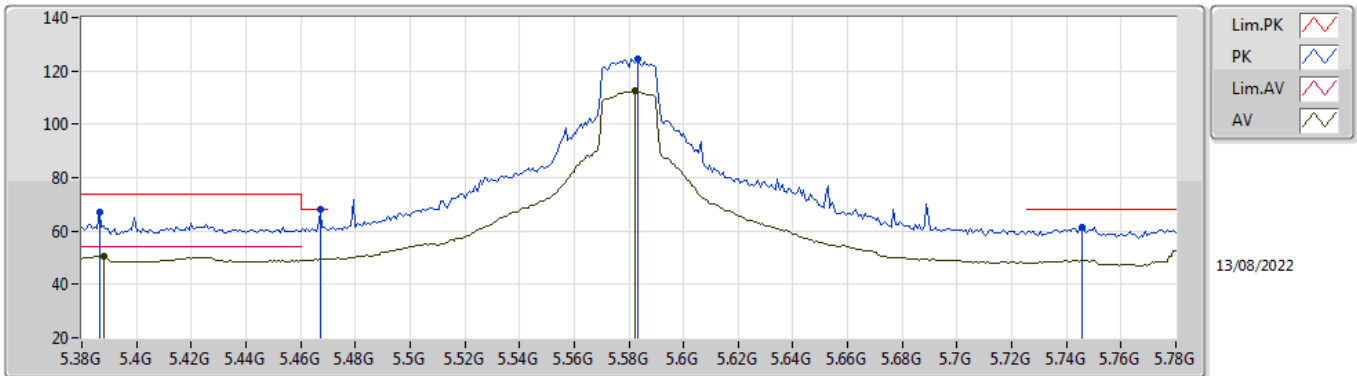

802.11ax HEW20-BF_Nss1,(MCS0)_4TX

5580MHz_TnomVnom

EUT_V_4TX
Setting 101
03-D-S-5-10

Type	Freq (Hz)	Level (dBuV/m)	Limit (dBuV/m)	Margin (dB)	Raw (dBuV)	Dist (m)	Condition	Azimuth (°)	Height (m)	Comment	AF (dB)	CL (dB)	PA (dB)
PK	5.3864G	66.85	74.00	-7.15	59.95	3	Horizontal	11	1.50	-	34.57	7.20	34.87
AV	5.388G	50.57	54.00	-3.43	43.66	3	Horizontal	11	1.50	-	34.58	7.20	34.87
PK	5.4672G	67.98	68.20	-0.22	61.04	3	Horizontal	11	1.50	-	34.53	7.27	34.86
PK	5.5832G	124.54	Inf	-Inf	117.44	3	Horizontal	11	1.50	-	34.60	7.38	34.88
AV	5.5824G	112.44	Inf	-Inf	105.34	3	Horizontal	11	1.50	-	34.60	7.38	34.88
PK	5.7456G	61.35	68.20	-6.85	54.65	3	Horizontal	11	1.50	-	34.21	7.40	34.91