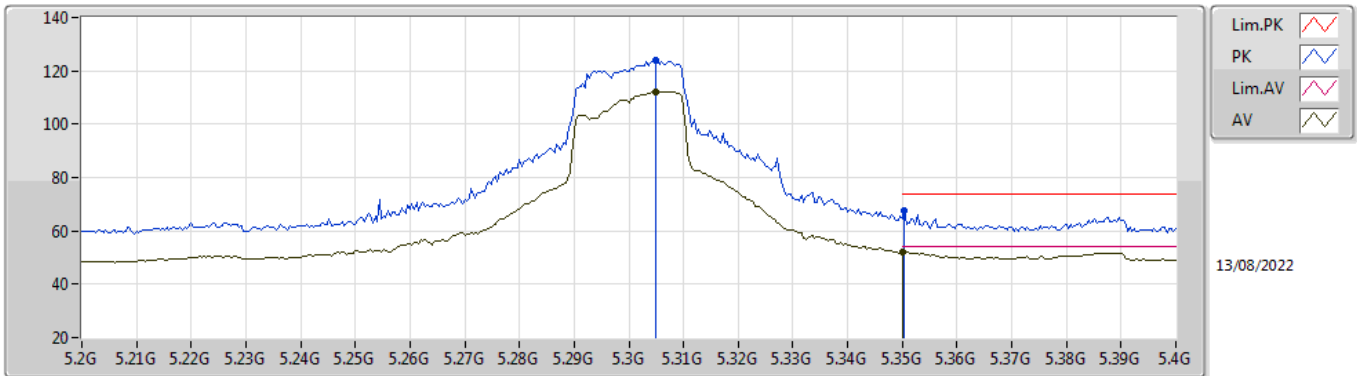

802.11ax HEW20-BF_Nss1,(MCS0)_4TX

5300MHz_TnomVnom

EUT Y_4TX
Setting 97
03-D-S-5-10

Type	Freq (Hz)	Level (dBuV/m)	Limit (dBuV/m)	Margin (dB)	Raw (dBuV)	Dist (m)	Condition	Azimuth (°)	Height (m)	Comment	AF (dB)	CL (dB)	PA (dB)
PK	5.3048G	123.76	Inf	-Inf	116.93	3	Horizontal	12	1.65	-	34.50	7.20	34.87
AV	5.3048G	112.22	Inf	-Inf	105.39	3	Horizontal	12	1.65	-	34.50	7.20	34.87
PK	5.3504G	67.55	74.00	-6.45	60.72	3	Horizontal	12	1.65	-	34.50	7.20	34.87
AV	5.35G	52.07	54.00	-1.93	45.24	3	Horizontal	12	1.65	-	34.50	7.20	34.87