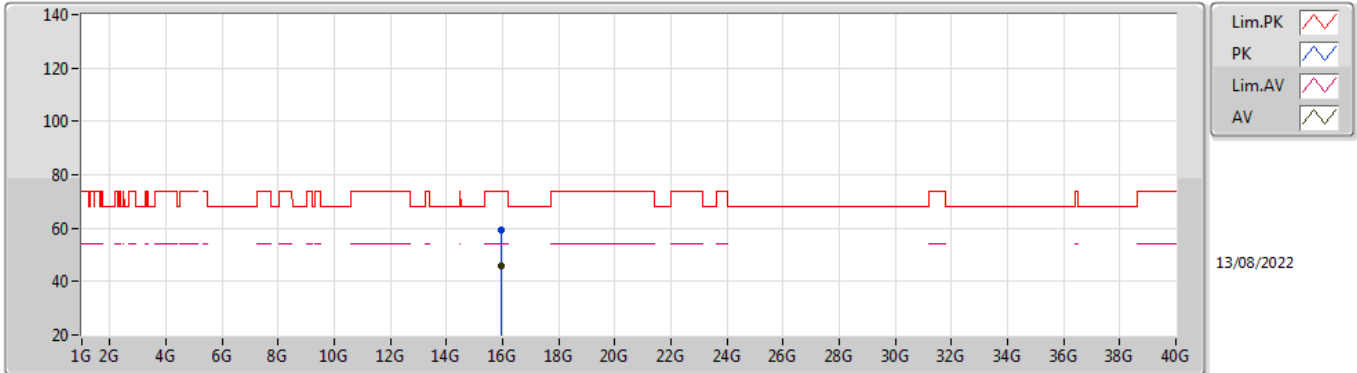

802.11ax HEW20-BF_Nss1,(MCS0)_4TX

5320MHz_TnomVnom

EUT Y_4TX
Setting 90
03-D-S-5

Type	Freq (Hz)	Level (dBuV/m)	Limit (dBuV/m)	Margin (dB)	Raw (dBuV)	Dist (m)	Condition	Azimuth (°)	Height (m)	Comment	AF (dB)	CL (dB)	PA (dB)
PK	15.95644G	59.53	74.00	-14.47	43.46	3	Horizontal	207	1.69	-	37.49	13.38	34.80
AV	15.95964G	46.01	54.00	-7.99	29.95	3	Horizontal	207	1.69	-	37.48	13.38	34.80