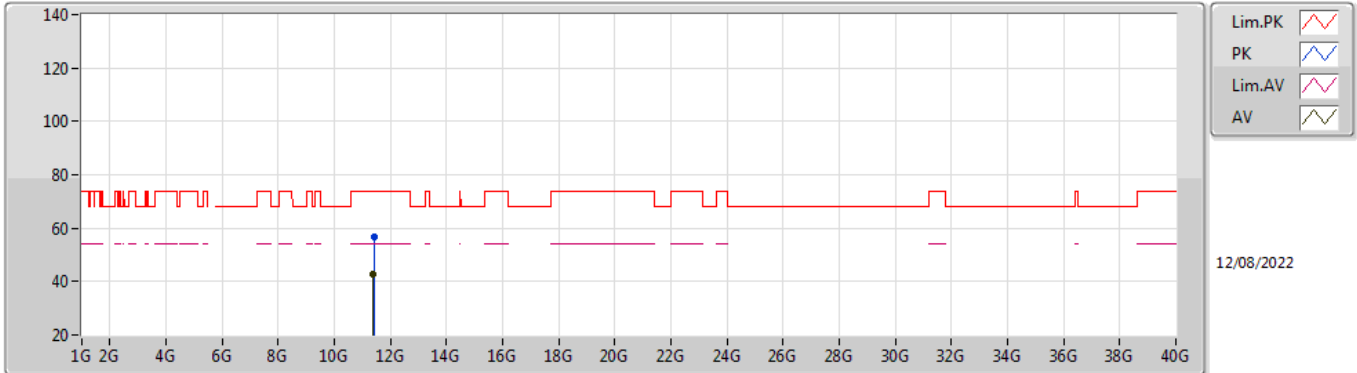

802.11a_Nss1,(6Mbps)_4TX

5700MHz_TnomVnom

EUT Y_4TX
Setting 63
03-D-K-5

Type	Freq (Hz)	Level (dBuV/m)	Limit (dBuV/m)	Margin (dB)	Raw (dBuV)	Dist (m)	Condition	Azimuth (°)	Height (m)	Comment	AF (dB)	CL (dB)	PA (dB)
PK	11.40208G	56.84	74.00	-17.16	42.17	3	Horizontal	164	2.02	-	38.80	10.71	34.84
AV	11.39734G	42.92	54.00	-11.08	28.25	3	Horizontal	164	2.02	-	38.80	10.71	34.84