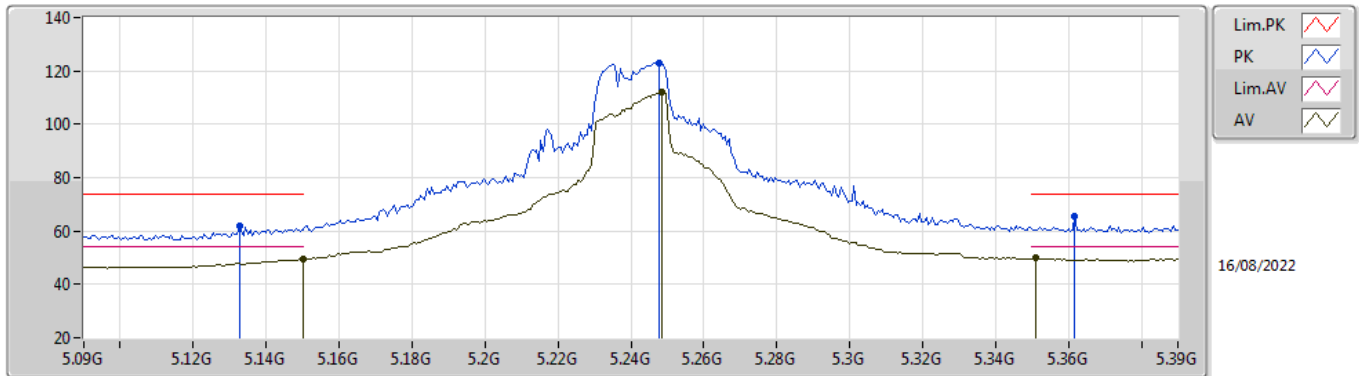

802.11ax HEW20-BF_Nss1,(MCS0)_4TX

5240MHz_TnomVnom

EUT_V_4TX
Setting 104
02-F-G-4-10

Type	Freq (Hz)	Level (dBuV/m)	Limit (dBuV/m)	Margin (dB)	Raw (dBuV)	Dist (m)	Condition	Azimuth (°)	Height (m)	Comment	AF (dB)	CL (dB)	PA (dB)
PK	5.1326G	61.92	74.00	-12.08	53.85	3	Horizontal	360	1.91	-	33.57	5.23	30.73
AV	5.15G	49.37	54.00	-4.63	41.25	3	Horizontal	360	1.91	-	33.60	5.25	30.73
PK	5.2478G	123.17	Inf	-Inf	114.88	3	Horizontal	360	1.91	-	33.70	5.32	30.73
AV	5.2484G	112.10	Inf	-Inf	103.81	3	Horizontal	360	1.91	-	33.70	5.32	30.73
PK	5.3618G	65.58	74.00	-8.42	57.00	3	Horizontal	360	1.91	-	33.92	5.38	30.72
AV	5.351G	49.75	54.00	-4.25	41.19	3	Horizontal	360	1.91	-	33.90	5.38	30.72