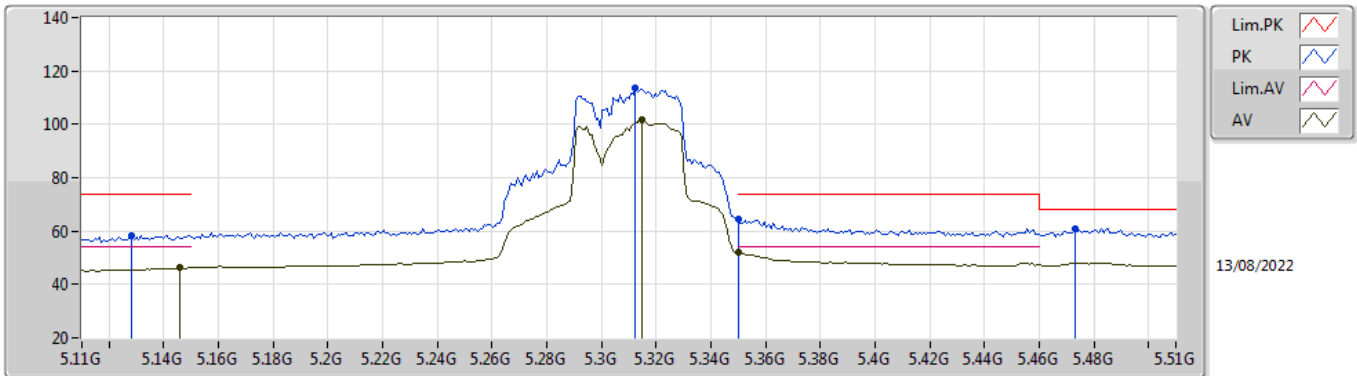

802.11ax HEW40-BF_Nss1,(MCS0)_4TX

5310MHz_TnomVnom

EUT_V_4TX
Setting 71
03-D-S-5-10

Type	Freq (Hz)	Level (dBuV/m)	Limit (dBuV/m)	Margin (dB)	Raw (dBuV)	Dist (m)	Condition	Azimuth (°)	Height (m)	Comment	AF (dB)	CL (dB)	PA (dB)
PK	5.1284G	58.37	74.00	-15.63	52.13	3	Horizontal	9	2.10	-	33.96	7.16	34.88
AV	5.146G	46.23	54.00	-7.77	39.95	3	Horizontal	9	2.10	-	33.99	7.17	34.88
PK	5.3124G	113.84	Inf	-Inf	107.01	3	Horizontal	9	2.10	-	34.50	7.20	34.87
AV	5.3148G	101.71	Inf	-Inf	94.88	3	Horizontal	9	2.10	-	34.50	7.20	34.87
PK	5.35G	64.69	74.00	-9.31	57.86	3	Horizontal	9	2.10	-	34.50	7.20	34.87
AV	5.35G	52.07	54.00	-1.93	45.24	3	Horizontal	9	2.10	-	34.50	7.20	34.87
PK	5.4732G	61.02	68.20	-7.18	54.06	3	Horizontal	9	2.10	-	34.55	7.27	34.86