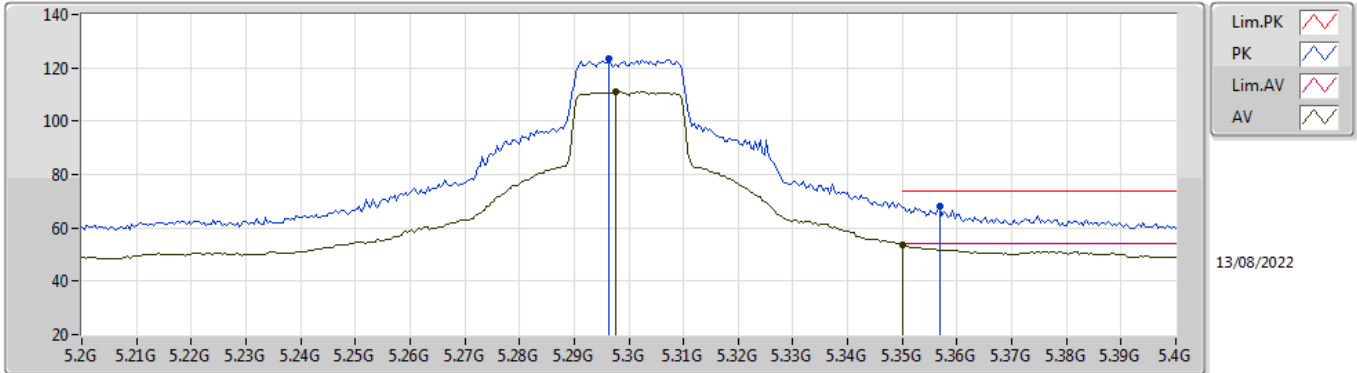

802.11ax HEW20-BF_Nss1,(MCS0)_4TX

5300MHz_TnomVnom

EUT Y_4TX
Setting 97
03-D-S-5-10

Type	Freq (Hz)	Level (dBuV/m)	Limit (dBuV/m)	Margin (dB)	Raw (dBuV)	Dist (m)	Condition	Azimuth (°)	Height (m)	Comment	AF (dB)	CL (dB)	PA (dB)
PK	5.2964G	123.21	Inf	-Inf	116.39	3	Vertical	350	2.48	-	34.49	7.20	34.87
AV	5.2976G	111.21	Inf	-Inf	104.38	3	Vertical	350	2.48	-	34.50	7.20	34.87
PK	5.3568G	67.99	74.00	-6.01	61.15	3	Vertical	350	2.48	-	34.51	7.20	34.87
AV	5.35G	53.83	54.00	-0.17	47.00	3	Vertical	350	2.48	-	34.50	7.20	34.87