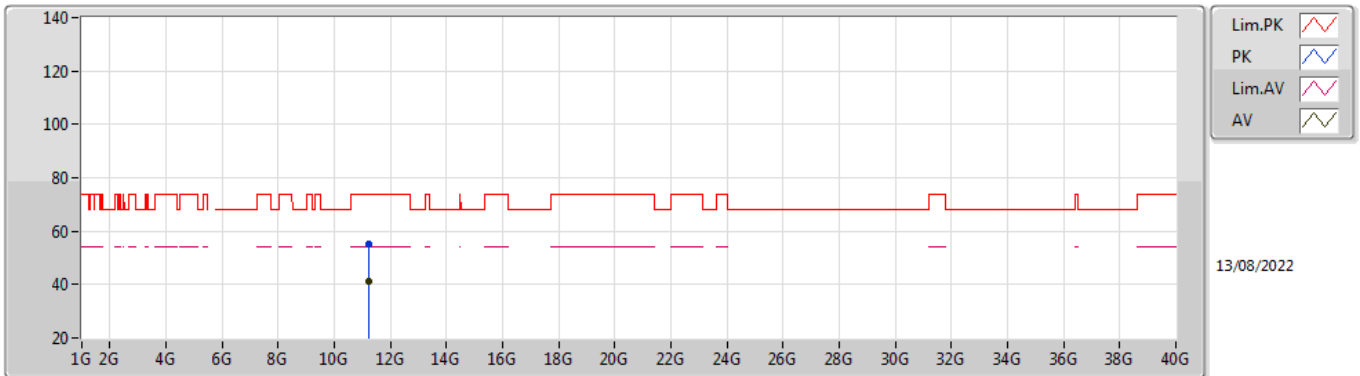

802.11ax HEW80_Nss1,(MCS0)_4TX

5610MHz_TnomVnom

EUT Y_4TX
Setting 90
03-D-S-5

Type	Freq (Hz)	Level (dBuV/m)	Limit (dBuV/m)	Margin (dB)	Raw (dBuV)	Dist (m)	Condition	Azimuth (°)	Height (m)	Comment	AF (dB)	CL (dB)	PA (dB)
PK	11.22228G	54.92	74.00	-19.08	40.43	3	Vertical	347	1.77	-	38.62	10.68	34.81
AV	11.22228G	41.26	54.00	-12.74	26.77	3	Vertical	347	1.77	-	38.62	10.68	34.81