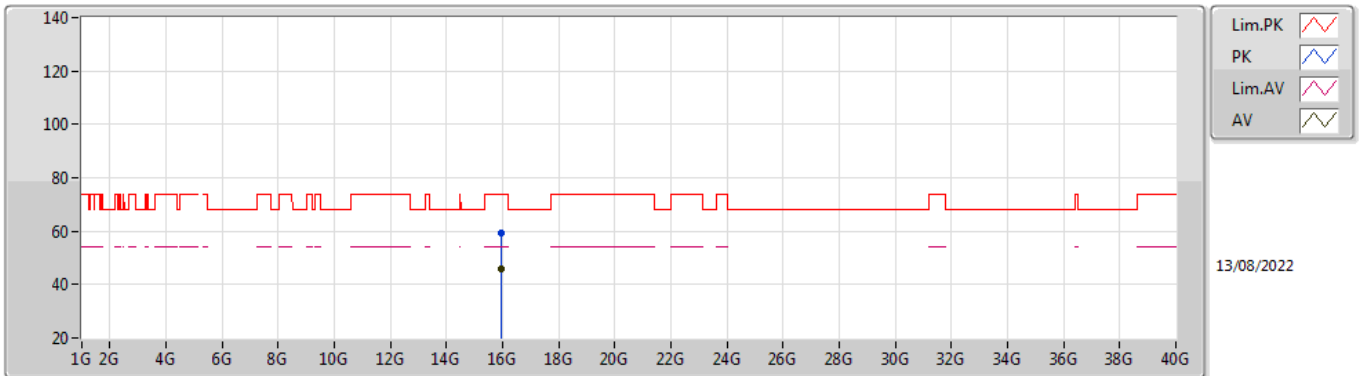

802.11ax HEW40-BF_Nss1,(MCS0)_4TX

5310MHz_TnomVnom

EUT Y_4TX
Setting 71
03-D-S-5

Type	Freq (Hz)	Level (dBuV/m)	Limit (dBuV/m)	Margin (dB)	Raw (dBuV)	Dist (m)	Condition	Azimuth (°)	Height (m)	Comment	AF (dB)	CL (dB)	PA (dB)
PK	15.9344G	59.26	74.00	-14.74	43.15	3	Vertical	120	2.04	-	37.53	13.37	34.79
AV	15.9308G	45.92	54.00	-8.08	29.79	3	Vertical	120	2.04	-	37.54	13.37	34.78