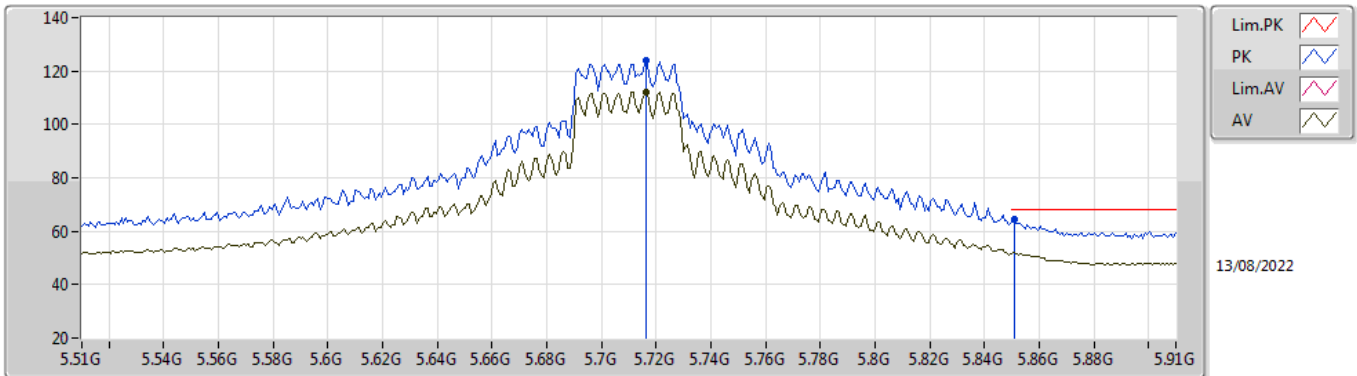

802.11ax HEW40_Nss1,(MCS0)_4TX
5710MHz Straddle 5.47-5.725GHz_TnomVnom

EUT Y_4TX
Setting 99
03-D-K-5-10

Type	Freq (Hz)	Level (dBuV/m)	Limit (dBuV/m)	Margin (dB)	Raw (dBuV)	Dist (m)	Condition	Azimuth (°)	Height (m)	Comment	AF (dB)	CL (dB)	PA (dB)
PK	5.7164G	123.86	Inf	-Inf	117.10	3	Vertical	356	1.79	-	34.27	7.40	34.91
AV	5.7164G	112.23	Inf	-Inf	105.47	3	Vertical	356	1.79	-	34.27	7.40	34.91
PK	5.8508G	64.60	68.20	-3.60	57.79	3	Vertical	356	1.79	-	34.30	7.45	34.94