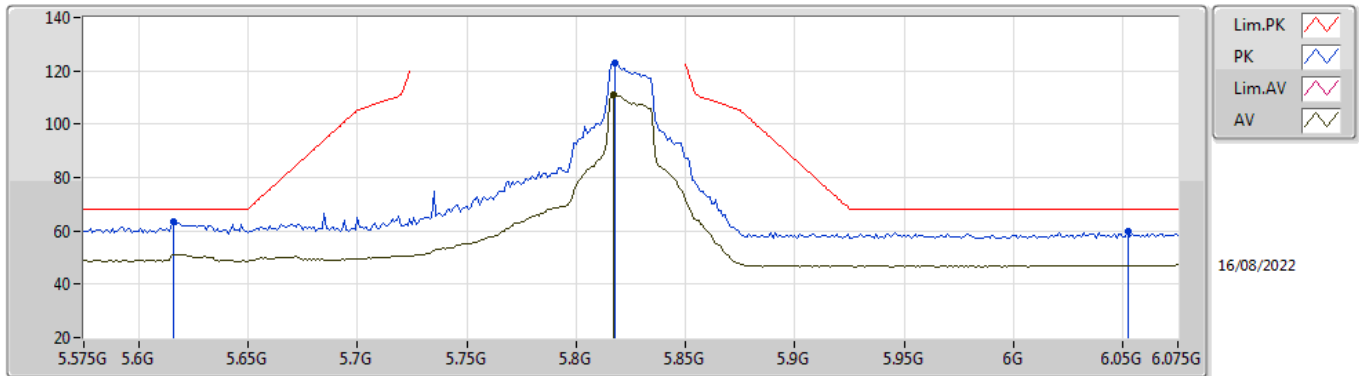

802.11ax HEW20-BF_Nss1,(MCS0)_4TX

5825MHz_TnomVnom

EUT Y_4TX
Setting 102
02-F-G-4-10

Type	Freq (Hz)	Level (dBuV/m)	Limit (dBuV/m)	Margin (dB)	Raw (dBuV)	Dist (m)	Condition	Azimuth (°)	Height (m)	Comment	AF (dB)	CL (dB)	PA (dB)
PK	5.616G	63.29	68.20	-4.91	54.63	3	Horizontal	357	1.61	-	33.87	5.60	30.81
PK	5.818G	122.87	Inf	-Inf	114.41	3	Horizontal	357	1.61	-	33.80	5.62	30.96
AV	5.817G	111.28	Inf	-Inf	102.82	3	Horizontal	357	1.61	-	33.80	5.62	30.96
PK	6.052G	59.61	68.20	-8.59	50.63	3	Horizontal	357	1.61	-	34.30	5.80	31.12