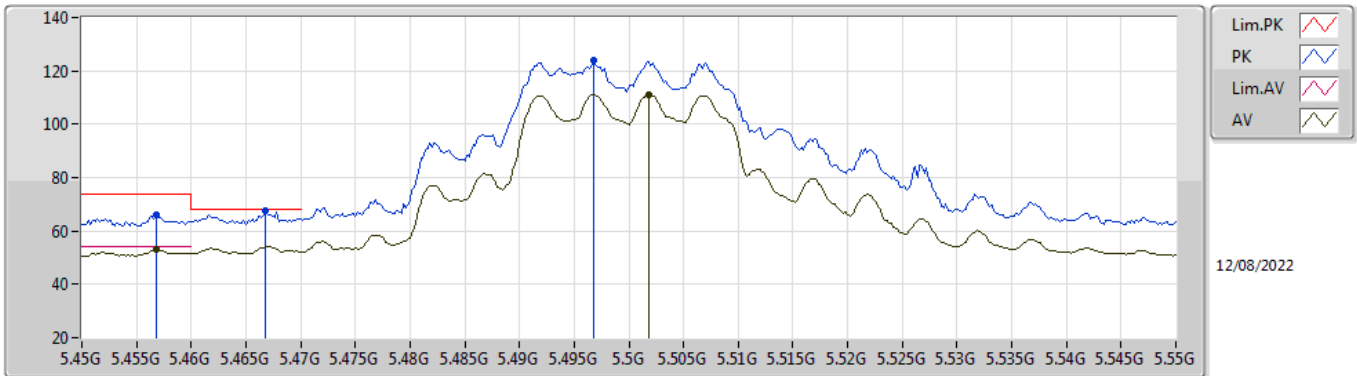

802.11ax HEW20_Nss1,(MCS0)_4TX

5500MHz_TnomVnom

EUT Y_4TX
Setting 85
03-D-K-5-10

Type	Freq (Hz)	Level (dBuV/m)	Limit (dBuV/m)	Margin (dB)	Raw (dBuV)	Dist (m)	Condition	Azimuth (°)	Height (m)	Comment	AF (dB)	CL (dB)	PA (dB)
PK	5.4568G	65.82	74.00	-8.18	58.91	3	Horizontal	8	1.44	-	34.51	7.26	34.86
AV	5.4568G	53.09	54.00	-0.91	46.18	3	Horizontal	8	1.44	-	34.51	7.26	34.86
PK	5.4668G	67.35	68.20	-0.85	60.41	3	Horizontal	8	1.44	-	34.53	7.27	34.86
PK	5.4968G	124.06	Inf	-Inf	117.03	3	Horizontal	8	1.44	-	34.59	7.30	34.86
AV	5.5018G	111.04	Inf	-Inf	104.00	3	Horizontal	8	1.44	-	34.60	7.30	34.86