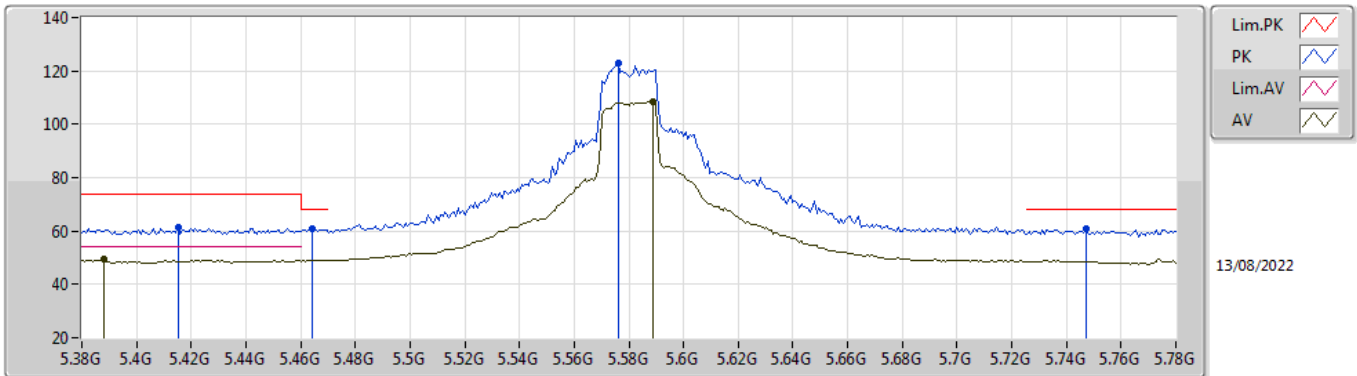

802.11ax HEW20-BF_Nss1,(MCS0)_4TX

5580MHz_TnomVnom

EUT Y_4TX
Setting 101
03-D-S-5-10

Type	Freq (Hz)	Level (dBuV/m)	Limit (dBuV/m)	Margin (dB)	Raw (dBuV)	Dist (m)	Condition	Azimuth (°)	Height (m)	Comment	AF (dB)	CL (dB)	PA (dB)
PK	5.4152G	61.35	74.00	-12.65	54.43	3	Vertical	25	2.09	-	34.57	7.22	34.87
AV	5.388G	49.26	54.00	-4.74	42.35	3	Vertical	25	2.09	-	34.58	7.20	34.87
PK	5.464G	60.74	68.20	-7.46	53.81	3	Vertical	25	2.09	-	34.53	7.26	34.86
PK	5.576G	122.98	Inf	-Inf	115.88	3	Vertical	25	2.09	-	34.60	7.38	34.88
AV	5.5888G	108.56	Inf	-Inf	101.45	3	Vertical	25	2.09	-	34.60	7.39	34.88
PK	5.7472G	60.63	68.20	-7.57	53.93	3	Vertical	25	2.09	-	34.21	7.40	34.91