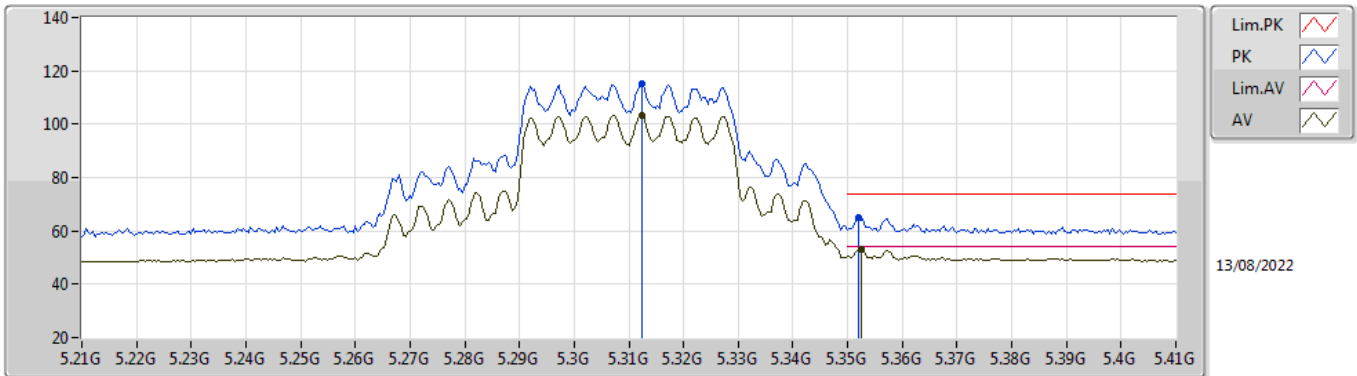

802.11ax HEW40_Nss1,(MCS0)_4TX

5310MHz_TnomVnom

EUT Y_4TX
Setting 65
03-D-K-5-10

Type	Freq (Hz)	Level (dBuV/m)	Limit (dBuV/m)	Margin (dB)	Raw (dBuV)	Dist (m)	Condition	Azimuth (°)	Height (m)	Comment	AF (dB)	CL (dB)	PA (dB)
PK	5.3124G	114.97	Inf	-Inf	108.14	3	Horizontal	18	1.37	-	34.50	7.20	34.87
AV	5.3124G	103.10	Inf	-Inf	96.27	3	Horizontal	18	1.37	-	34.50	7.20	34.87
PK	5.352G	65.09	74.00	-8.91	58.26	3	Horizontal	18	1.37	-	34.50	7.20	34.87
AV	5.3524G	53.00	54.00	-1.00	46.17	3	Horizontal	18	1.37	-	34.50	7.20	34.87