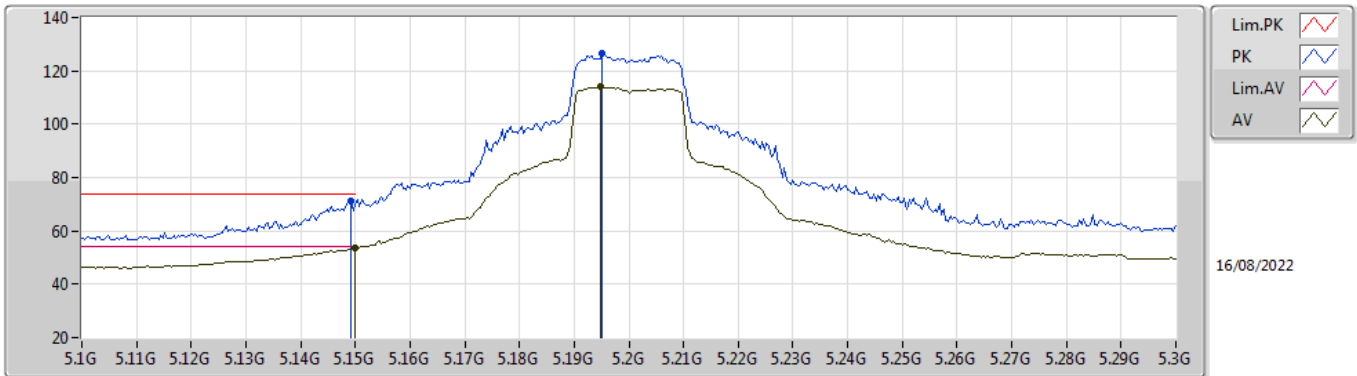

802.11ax HEW20-BF_Nss1,(MCS0)_4TX

5200MHz_TnomVnom

EUT Y_4TX
Setting 95
02-F-G-4-10

Type	Freq (Hz)	Level (dBuV/m)	Limit (dBuV/m)	Margin (dB)	Raw (dBuV)	Dist (m)	Condition	Azimuth (°)	Height (m)	Comment	AF (dB)	CL (dB)	PA (dB)
PK	5.1492G	71.28	74.00	-2.72	63.16	3	Vertical	351	2.58	-	33.60	5.25	30.73
AV	5.15G	53.82	54.00	-0.18	45.70	3	Vertical	351	2.58	-	33.60	5.25	30.73
PK	5.1952G	126.40	Inf	-Inf	118.14	3	Vertical	351	2.58	-	33.69	5.30	30.73
AV	5.1948G	113.94	Inf	-Inf	105.69	3	Vertical	351	2.58	-	33.69	5.29	30.73