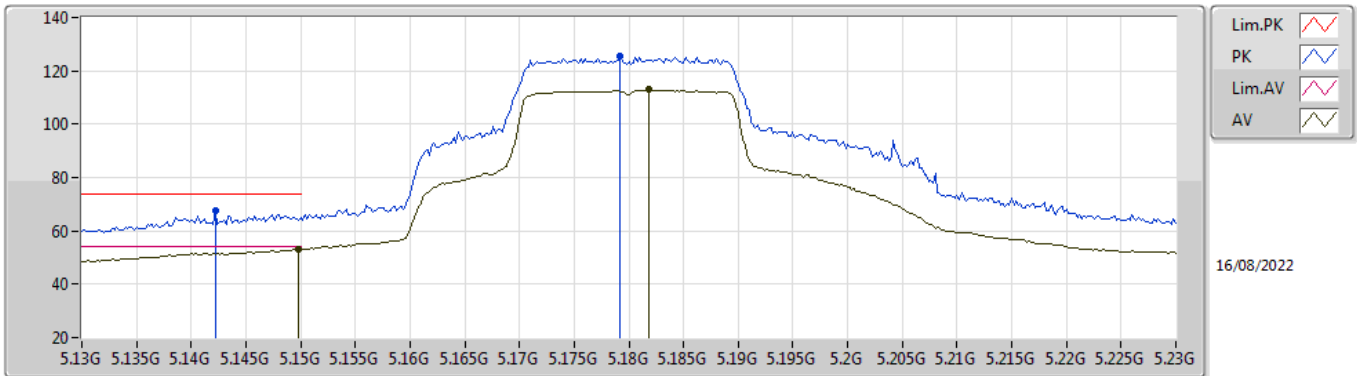

802.11ax HEW20-BF_Nss1,(MCS0)_4TX

5180MHz_TnomVnom

EUT Y_4TX
Setting 89
02-F-G-4-10

Type	Freq (Hz)	Level (dBuV/m)	Limit (dBuV/m)	Margin (dB)	Raw (dBuV)	Dist (m)	Condition	Azimuth (°)	Height (m)	Comment	AF (dB)	CL (dB)	PA (dB)
PK	5.1422G	67.58	74.00	-6.42	59.49	3	Vertical	352	2.24	-	33.58	5.24	30.73
AV	5.1498G	52.93	54.00	-1.07	44.81	3	Vertical	352	2.24	-	33.60	5.25	30.73
PK	5.1792G	125.28	Inf	-Inf	117.07	3	Vertical	352	2.24	-	33.66	5.28	30.73
AV	5.1818G	112.85	Inf	-Inf	104.64	3	Vertical	352	2.24	-	33.66	5.28	30.73