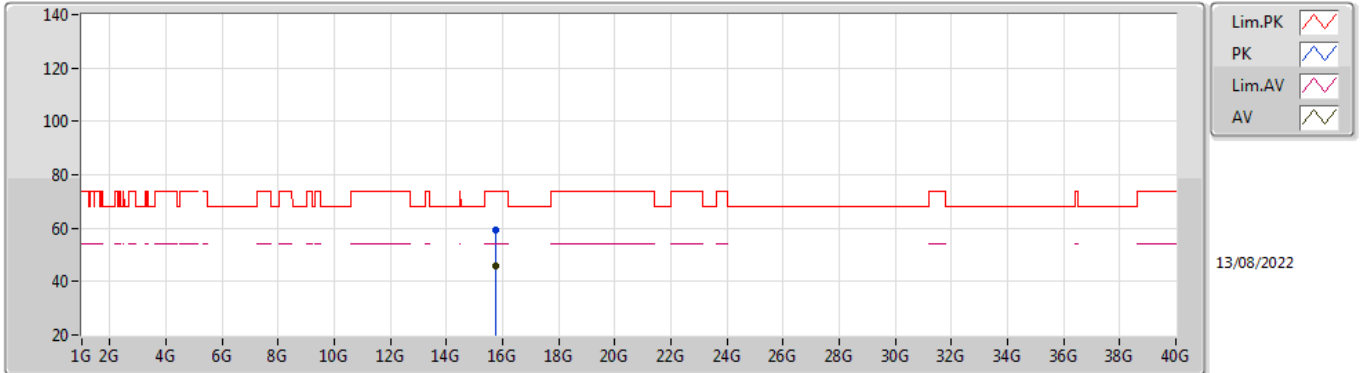

802.11ax HEW160-BF_Nss1,(MCS0)_4TX

5250MHz Straddle 5.25-5.35GHz_TnomVnom

EUT Y_4TX
Setting 75
03-D-S-5

Type	Freq (Hz)	Level (dBuV/m)	Limit (dBuV/m)	Margin (dB)	Raw (dBuV)	Dist (m)	Condition	Azimuth (°)	Height (m)	Comment	AF (dB)	CL (dB)	PA (dB)
PK	15.75338G	59.49	74.00	-14.51	43.16	3	Vertical	306	1.17	-	37.71	13.28	34.66
AV	15.74752G	45.76	54.00	-8.24	29.46	3	Vertical	306	1.17	-	37.69	13.27	34.66