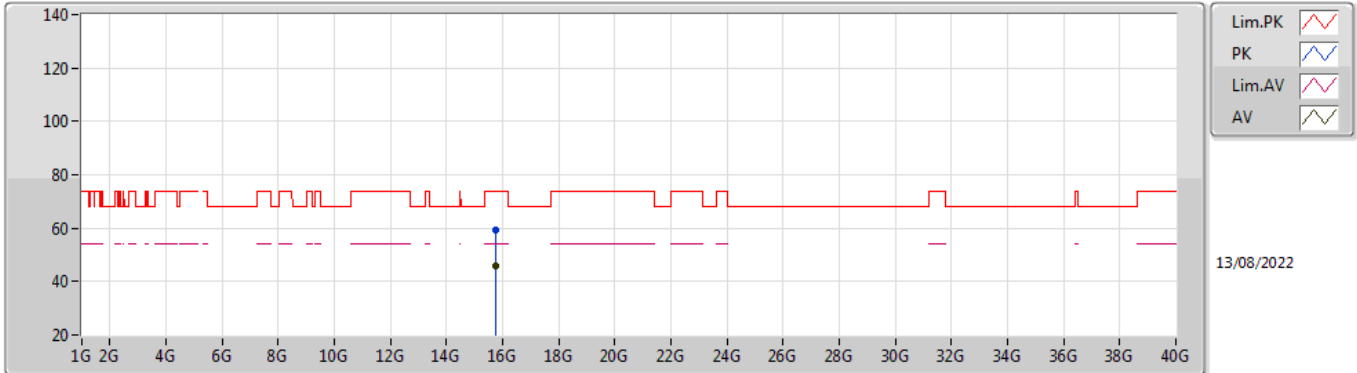

802.11ax HEW160-BF_Nss1,(MCS0)_4TX

5250MHz Straddle 5.25-5.35GHz_TnomVnom

EUT Y_4TX
Setting 75
03-D-S-5

Type	Freq (Hz)	Level (dBuV/m)	Limit (dBuV/m)	Margin (dB)	Raw (dBuV)	Dist (m)	Condition	Azimuth (°)	Height (m)	Comment	AF (dB)	CL (dB)	PA (dB)
PK	15.74868G	59.44	74.00	-14.56	43.14	3	Horizontal	128	1.05	-	37.69	13.27	34.66
AV	15.74746G	45.74	54.00	-8.26	29.44	3	Horizontal	128	1.05	-	37.69	13.27	34.66