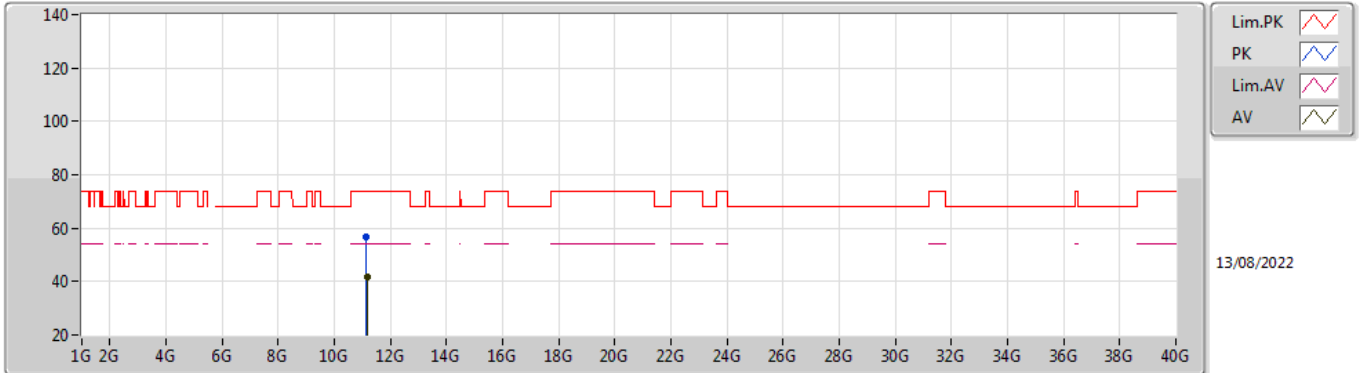

802.11ax HEW20_Nss1,(MCS0)_4TX

5580MHz_TnomVnom

EUT Y_4TX
Setting 103
03-D-K-5

Type	Freq (Hz)	Level (dBuV/m)	Limit (dBuV/m)	Margin (dB)	Raw (dBuV)	Dist (m)	Condition	Azimuth (°)	Height (m)	Comment	AF (dB)	CL (dB)	PA (dB)
PK	11.15524G	56.55	74.00	-17.45	42.12	3	Horizontal	213	1.69	-	38.56	10.67	34.80
AV	11.15824G	41.98	54.00	-12.02	27.55	3	Horizontal	213	1.69	-	38.56	10.67	34.80