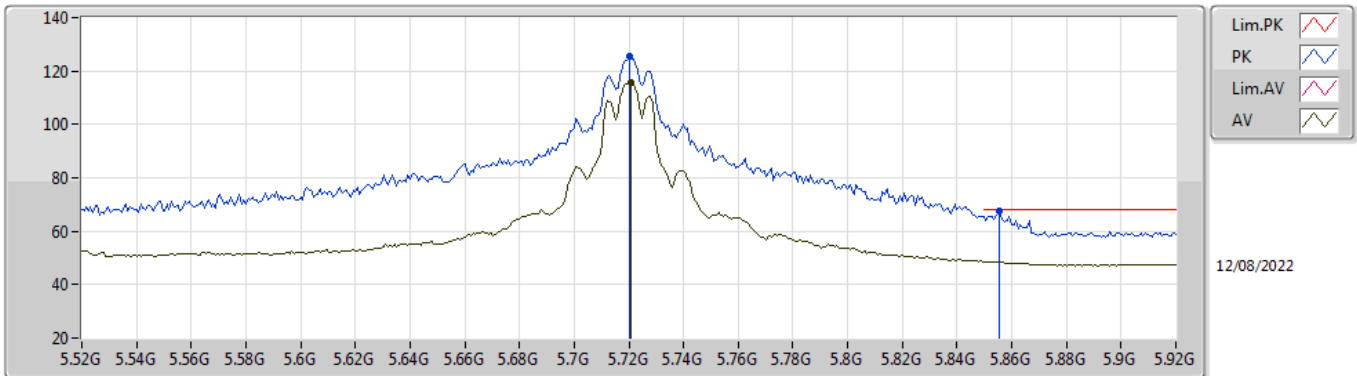

802.11a_Nss1,(6Mbps)_4TX

5720MHz Straddle 5.47-5.725GHz_TnomVnom

EUT Y_4TX
Setting 100
03-D-K-5-10

Type	Freq (Hz)	Level (dBuV/m)	Limit (dBuV/m)	Margin (dB)	Raw (dBuV)	Dist (m)	Condition	Azimuth (°)	Height (m)	Comment	AF (dB)	CL (dB)	PA (dB)
PK	5.72G	125.32	Inf	-Inf	118.57	3	Vertical	13	1.57	-	34.26	7.40	34.91
AV	5.7208G	115.50	Inf	-Inf	108.75	3	Vertical	13	1.57	-	34.26	7.40	34.91
PK	5.8552G	67.57	68.20	-0.63	60.72	3	Vertical	13	1.57	-	34.33	7.46	34.94