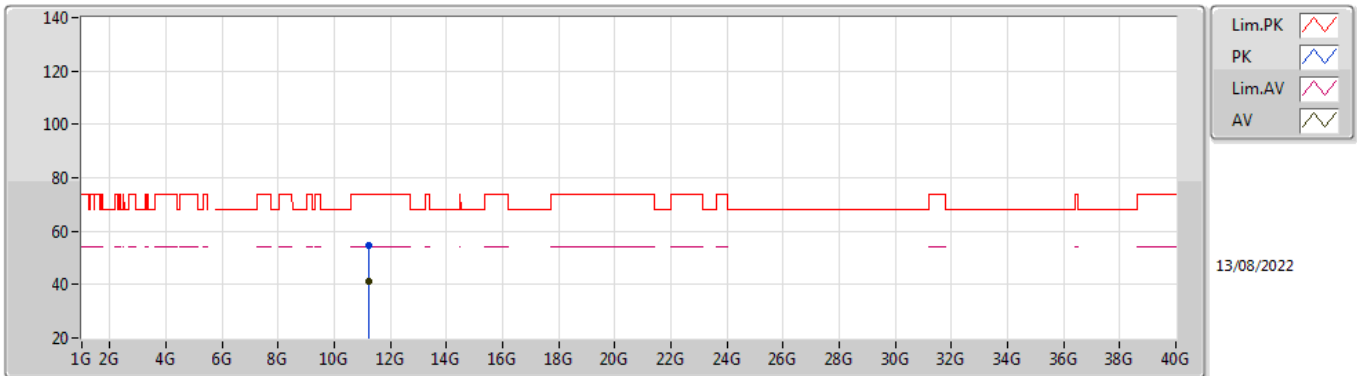

802.11ax HEW80-BF_Nss1,(MCS0)_4TX

5610MHz_TnomVnom

EUT Y_4TX
Setting 90
03-D-S-5

Type	Freq (Hz)	Level (dBuV/m)	Limit (dBuV/m)	Margin (dB)	Raw (dBuV)	Dist (m)	Condition	Azimuth (°)	Height (m)	Comment	AF (dB)	CL (dB)	PA (dB)
PK	11.21508G	54.59	74.00	-19.41	40.10	3	Vertical	142	2.07	-	38.62	10.68	34.81
AV	11.2163G	41.01	54.00	-12.99	26.52	3	Vertical	142	2.07	-	38.62	10.68	34.81