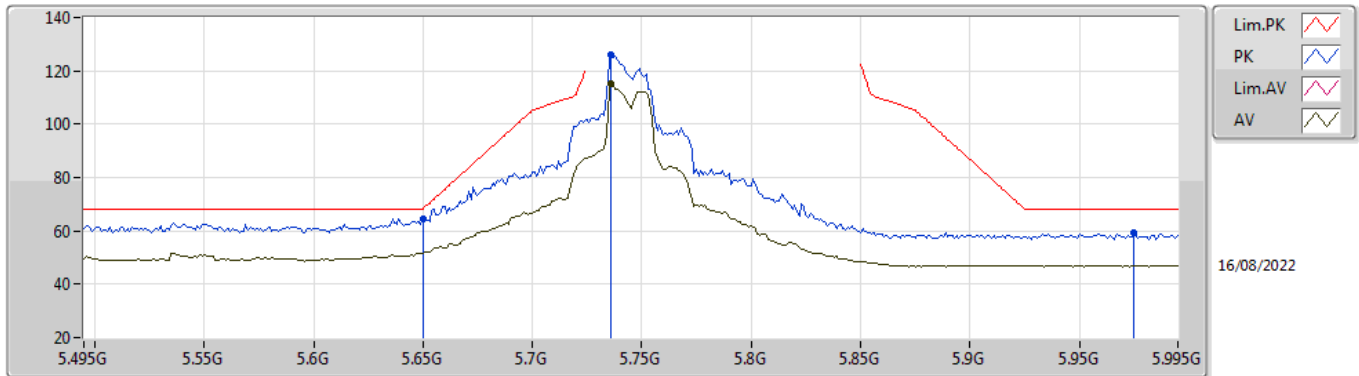

802.11ax HEW20-BF_Nss1,(MCS0)_4TX

5745MHz_TnomVnom

EUT Y_4TX
Setting 101
02-F-G-4-10

Type	Freq (Hz)	Level (dBuV/m)	Limit (dBuV/m)	Margin (dB)	Raw (dBuV)	Dist (m)	Condition	Azimuth (°)	Height (m)	Comment	AF (dB)	CL (dB)	PA (dB)
PK	5.65G	64.69	68.20	-3.51	56.12	3	Horizontal	2	2.41	-	33.80	5.60	30.83
PK	5.736G	125.88	Inf	-Inf	117.35	3	Horizontal	2	2.41	-	33.83	5.60	30.90
AV	5.736G	115.24	Inf	-Inf	106.71	3	Horizontal	2	2.41	-	33.83	5.60	30.90
PK	5.975G	59.32	68.20	-8.88	50.43	3	Horizontal	2	2.41	-	34.20	5.77	31.08