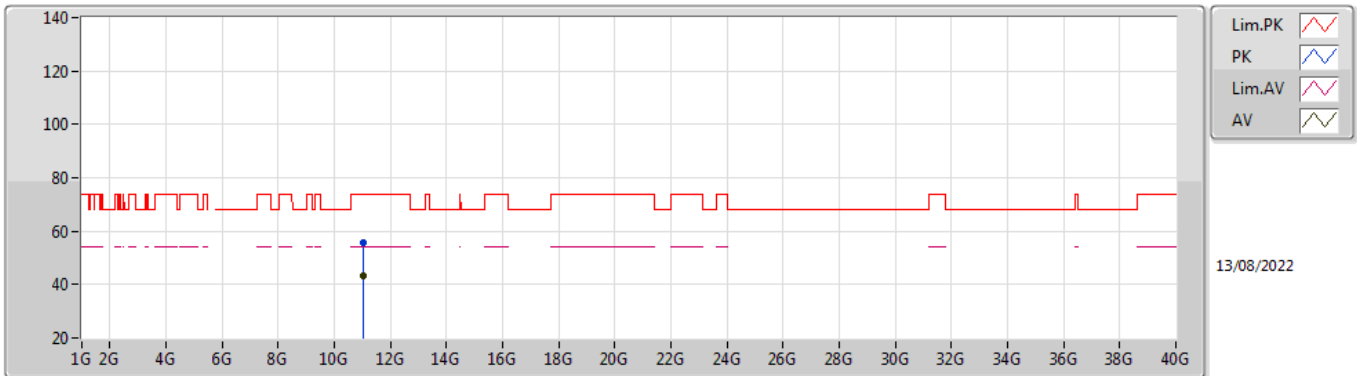

802.11ax HEW40_Nss1,(MCS0)_4TX

5510MHz_TnomVnom

EUT Y_4TX
Setting 71
03-D-K-5

Type	Freq (Hz)	Level (dBuV/m)	Limit (dBuV/m)	Margin (dB)	Raw (dBuV)	Dist (m)	Condition	Azimuth (°)	Height (m)	Comment	AF (dB)	CL (dB)	PA (dB)
PK	11.02094G	55.68	74.00	-18.32	41.38	3	Vertical	185	2.45	-	38.42	10.65	34.77
AV	11.01628G	43.08	54.00	-10.92	28.78	3	Vertical	185	2.45	-	38.42	10.65	34.77