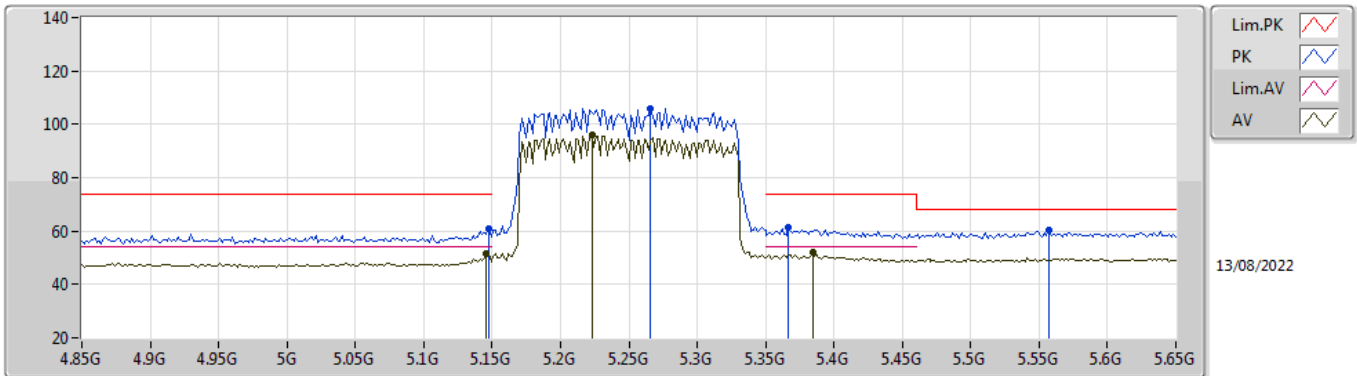

802.11ax HEW160_Nss1,(MCS0)_4TX
5250MHz Straddle 5.25-5.35GHz_TnomVnom

EUT_V_4TX
Setting 61
03-D-S-5-10

Type	Freq (Hz)	Level (dBuV/m)	Limit (dBuV/m)	Margin (dB)	Raw (dBuV)	Dist (m)	Condition	Azimuth (°)	Height (m)	Comment	AF (dB)	CL (dB)	PA (dB)
PK	5.1476G	60.88	74.00	-13.12	54.59	3	Horizontal	0	1.78	-	34.00	7.17	34.88
AV	5.146G	51.62	54.00	-2.38	45.34	3	Horizontal	0	1.78	-	33.99	7.17	34.88
PK	5.266G	105.74	Inf	-Inf	98.98	3	Horizontal	0	1.78	-	34.43	7.20	34.87
AV	5.2228G	95.78	Inf	-Inf	89.17	3	Horizontal	0	1.78	-	34.29	7.20	34.88
PK	5.3668G	61.28	74.00	-12.72	54.42	3	Horizontal	0	1.78	-	34.53	7.20	34.87
AV	5.3844G	51.91	54.00	-2.09	45.01	3	Horizontal	0	1.78	-	34.57	7.20	34.87
PK	5.5572G	60.12	68.20	-8.08	53.03	3	Horizontal	0	1.78	-	34.60	7.36	34.87