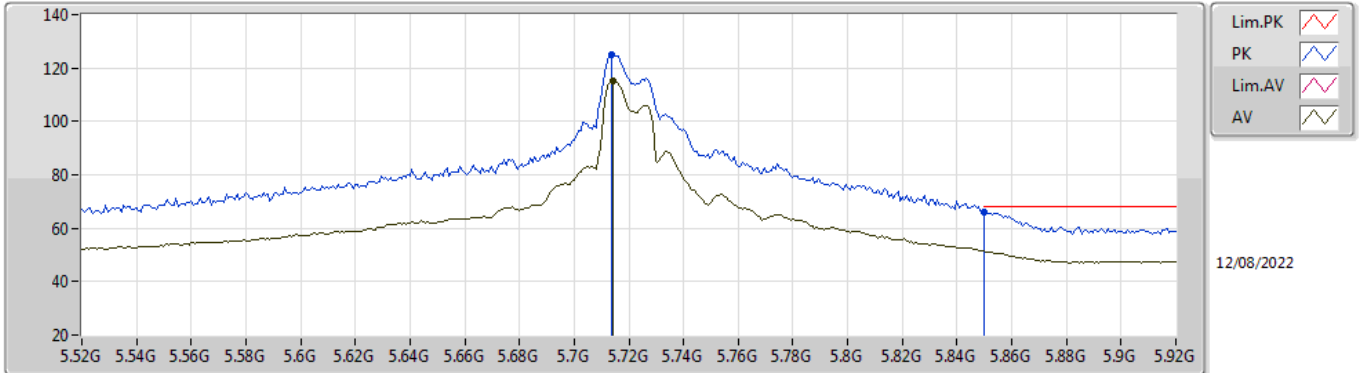

802.11a_Nss1,(6Mbps)_4TX

5720MHz Straddle 5.47-5.725GHz_TnomVnom

EUT Y_4TX
Setting 100
03-D-K-5-10

Type	Freq (Hz)	Level (dBuV/m)	Limit (dBuV/m)	Margin (dB)	Raw (dBuV)	Dist (m)	Condition	Azimuth (°)	Height (m)	Comment	AF (dB)	CL (dB)	PA (dB)
PK	5.72G	125.32	Inf	-Inf	118.57	3	Vertical	13	1.57	-	34.26	7.40	34.91
AV	5.7208G	115.50	Inf	-Inf	108.75	3	Vertical	13	1.57	-	34.26	7.40	34.91
PK	5.8552G	67.57	68.20	-0.63	60.72	3	Vertical	13	1.57	-	34.33	7.46	34.94

802.11a_Nss1,(6Mbps)_4TX

5720MHz Straddle 5.47-5.725GHz_TnomVnom

EUT Y_4TX
Setting 100
03-D-K-5-10

Type	Freq (Hz)	Level (dBuV/m)	Limit (dBuV/m)	Margin (dB)	Raw (dBuV)	Dist (m)	Condition	Azimuth (°)	Height (m)	Comment	AF (dB)	CL (dB)	PA (dB)
PK	5.7136G	124.99	Inf	-Inf	118.23	3	Horizontal	7	1.17	-	34.27	7.40	34.91
AV	5.7144G	115.01	Inf	-Inf	108.25	3	Horizontal	7	1.17	-	34.27	7.40	34.91
PK	5.85G	65.92	68.20	-2.28	59.11	3	Horizontal	7	1.17	-	34.30	7.45	34.94