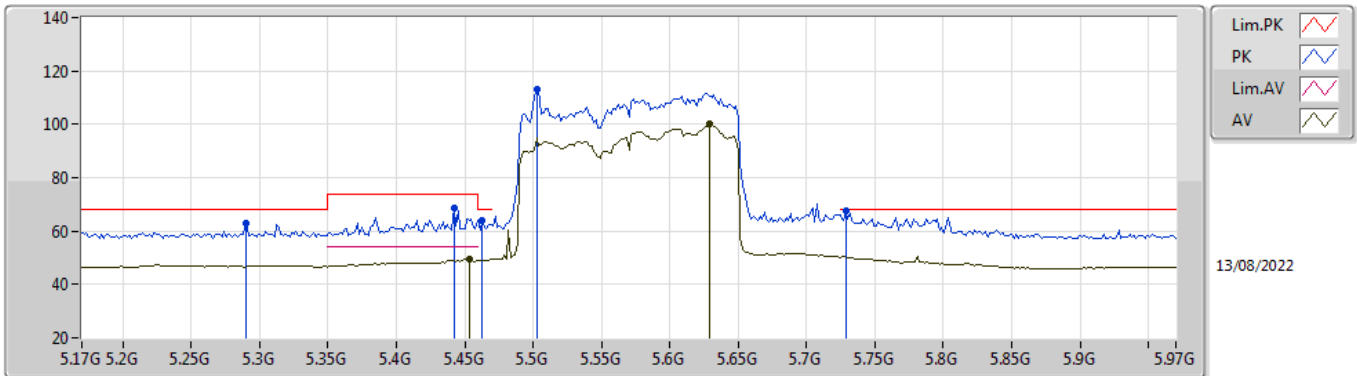

802.11ax HEW160-BF_Nss1,(MCS0)_4TX

5570MHz_TnomVnom

EUT_V_4TX
Setting 72
03-D-S-5-10

Type	Freq (Hz)	Level (dBuV/m)	Limit (dBuV/m)	Margin (dB)	Raw (dBuV)	Dist (m)	Condition	Azimuth (°)	Height (m)	Comment	AF (dB)	CL (dB)	PA (dB)
PK	5.29G	62.90	68.20	-5.30	56.09	3	Horizontal	357.7	3.00	-	34.48	7.20	34.87
PK	5.442G	68.38	74.00	-5.62	61.48	3	Horizontal	357.7	3.00	-	34.52	7.24	34.86
PK	5.4628G	63.94	68.20	-4.26	57.01	3	Horizontal	357.7	3.00	-	34.53	7.26	34.86
AV	5.4532G	49.28	54.00	-4.72	42.38	3	Horizontal	357.7	3.00	-	34.51	7.25	34.86
PK	5.5028G	113.20	Inf	-Inf	106.16	3	Horizontal	357.7	3.00	-	34.60	7.30	34.86
PK	5.7284G	67.37	68.20	-0.83	60.64	3	Horizontal	357.7	3.00	-	34.24	7.40	34.91
AV	5.6292G	100.07	Inf	-Inf	93.02	3	Horizontal	357.7	3.00	-	34.54	7.40	34.89