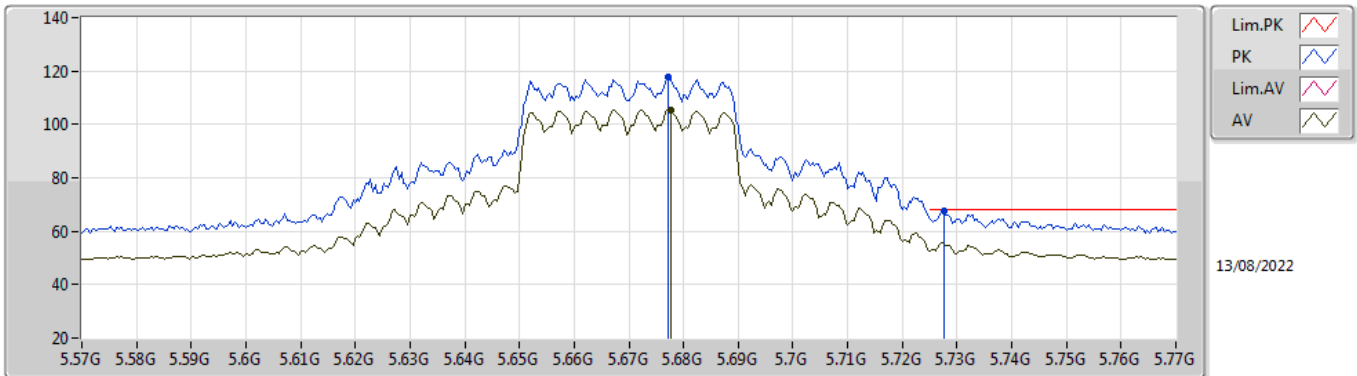

802.11ax HEW40_Nss1,(MCS0)_4TX

5670MHz_TnomVnom

EUT Y_4TX
Setting 77
03-D-K-5-10

Type	Freq (Hz)	Level (dBuV/m)	Limit (dBuV/m)	Margin (dB)	Raw (dBuV)	Dist (m)	Condition	Azimuth (°)	Height (m)	Comment	AF (dB)	CL (dB)	PA (dB)
PK	5.6772G	117.52	Inf	-Inf	110.63	3	Vertical	340	1.80	-	34.39	7.40	34.90
AV	5.6776G	105.28	Inf	-Inf	98.39	3	Vertical	340	1.80	-	34.39	7.40	34.90
PK	5.7276G	67.40	68.20	-0.80	60.67	3	Vertical	340	1.80	-	34.24	7.40	34.91