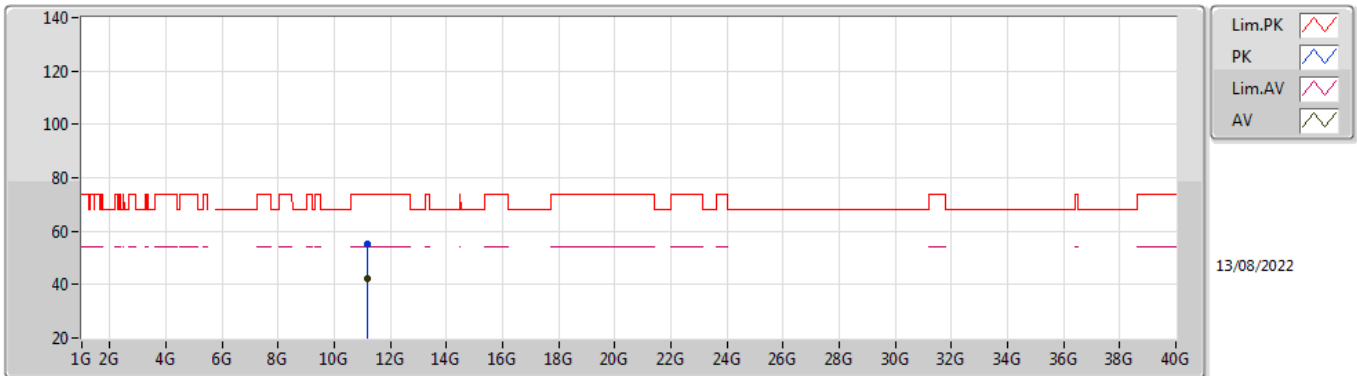

802.11ax HEW20_Nss1,(MCS0)_4TX

5580MHz_TnomVnom

EUT Y_4TX
Setting 103
03-D-K-5

Type	Freq (Hz)	Level (dBuV/m)	Limit (dBuV/m)	Margin (dB)	Raw (dBuV)	Dist (m)	Condition	Azimuth (°)	Height (m)	Comment	AF (dB)	CL (dB)	PA (dB)
PK	11.16468G	55.14	74.00	-18.86	40.71	3	Vertical	210	2.56	-	38.56	10.67	34.80
AV	11.1619G	42.06	54.00	-11.94	27.63	3	Vertical	210	2.56	-	38.56	10.67	34.80