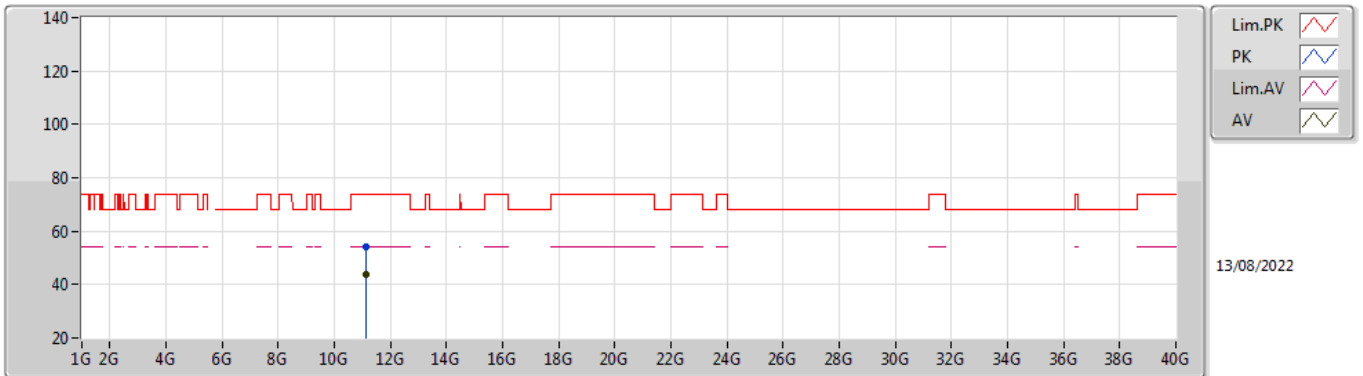

802.11ax HEW160_Nss1,(MCS0)_4TX

5570MHz_TnomVnom

EUT Y_4TX
Setting 61
03-D-S-5

Type	Freq (Hz)	Level (dBuV/m)	Limit (dBuV/m)	Margin (dB)	Raw (dBuV)	Dist (m)	Condition	Azimuth (°)	Height (m)	Comment	AF (dB)	CL (dB)	PA (dB)
PK	11.1364G	54.28	74.00	-19.72	39.86	3	Horizontal	232	1.70	-	38.54	10.67	34.79
AV	11.13816G	43.91	54.00	-10.09	29.49	3	Horizontal	232	1.70	-	38.54	10.67	34.79