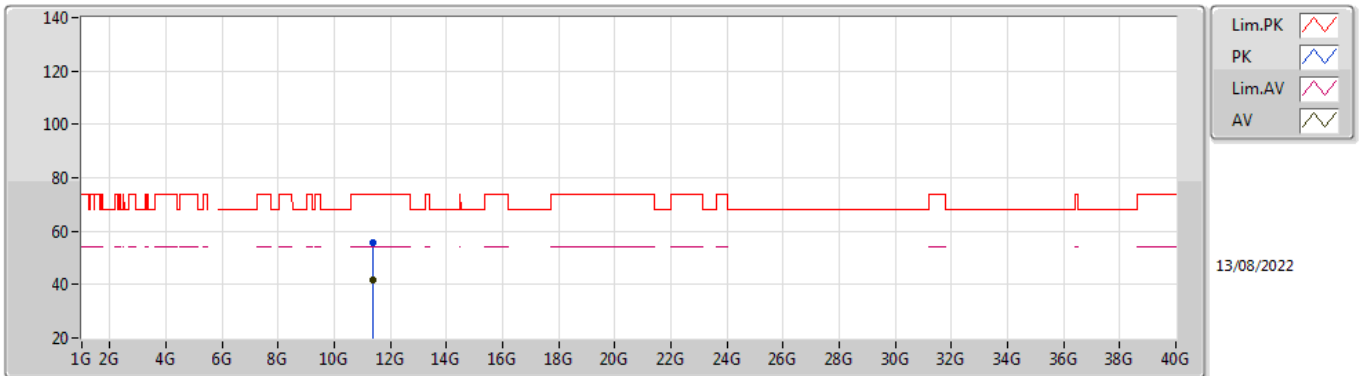

802.11ax HEW80-BF_Nss1,(MCS0)_4TX
5690MHz Straddle 5.47-5.725GHz_TnomVnom

EUT Y_4TX
Setting 92
03-D-S-5

Type	Freq (Hz)	Level (dBuV/m)	Limit (dBuV/m)	Margin (dB)	Raw (dBuV)	Dist (m)	Condition	Azimuth (°)	Height (m)	Comment	AF (dB)	CL (dB)	PA (dB)
PK	11.37508G	55.75	74.00	-18.25	41.10	3	Horizontal	123	1.26	-	38.78	10.71	34.84
AV	11.37596G	41.74	54.00	-12.26	27.09	3	Horizontal	123	1.26	-	38.78	10.71	34.84