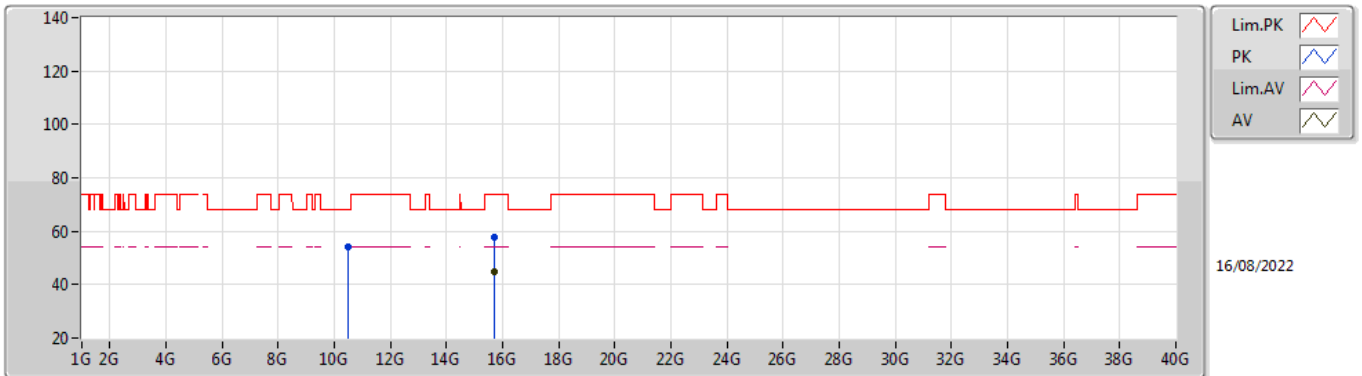

802.11ax HEW20-BF_Nss1,(MCS0)_4TX

5240MHz_TnomVnom

EUT Y_4TX
Setting 104
02-F-G-4

Type	Freq (Hz)	Level (dBuV/m)	Limit (dBuV/m)	Margin (dB)	Raw (dBuV)	Dist (m)	Condition	Azimuth (°)	Height (m)	Comment	AF (dB)	CL (dB)	PA (dB)
PK	10.48156G	54.12	68.20	-14.08	39.88	3	Vertical	177	2.62	-	38.60	7.49	31.85
PK	15.71076G	57.77	74.00	-16.23	41.84	3	Vertical	50	1.28	-	37.50	9.87	31.44
AV	15.71944G	44.70	54.00	-9.30	28.77	3	Vertical	50	1.28	-	37.50	9.87	31.44