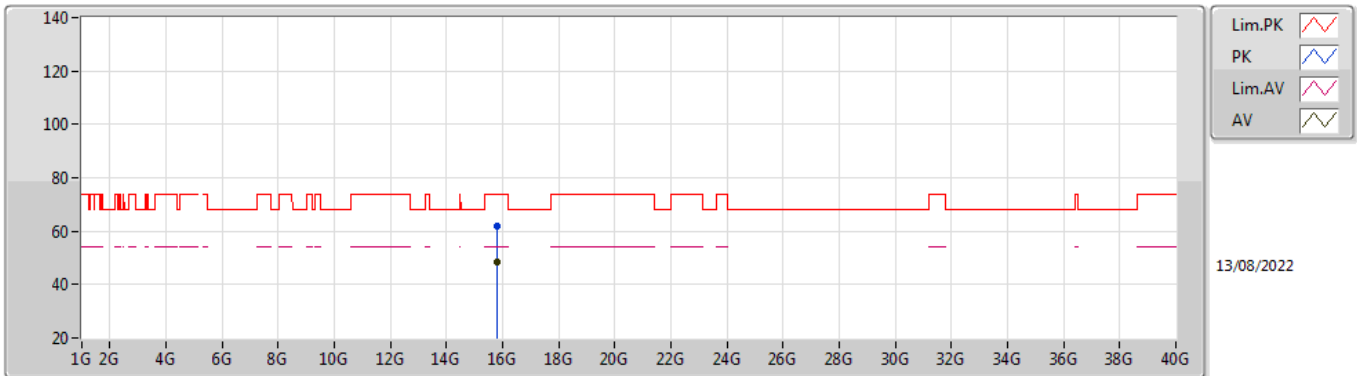

802.11ax HEW20_Nss1,(MCS0)_4TX

5260MHz_TnomVnom

EUT Y_4TX
Setting 105
03-D-K-5

Type	Freq (Hz)	Level (dBuV/m)	Limit (dBuV/m)	Margin (dB)	Raw (dBuV)	Dist (m)	Condition	Azimuth (°)	Height (m)	Comment	AF (dB)	CL (dB)	PA (dB)
PK	15.78436G	61.90	74.00	-12.10	45.45	3	Vertical	212	2.07	-	37.84	13.29	34.68
AV	15.7839G	48.27	54.00	-5.73	31.82	3	Vertical	212	2.07	-	37.84	13.29	34.68