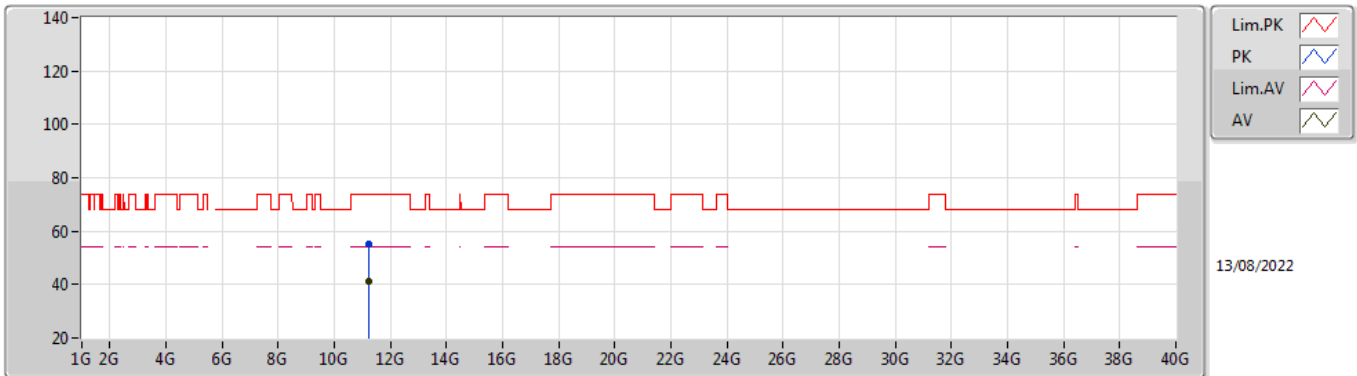

802.11ax HEW80_Nss1,(MCS0)_4TX

5610MHz_TnomVnom

EUT Y_4TX
Setting 90
03-D-S-5

Type	Freq (Hz)	Level (dBuV/m)	Limit (dBuV/m)	Margin (dB)	Raw (dBuV)	Dist (m)	Condition	Azimuth (°)	Height (m)	Comment	AF (dB)	CL (dB)	PA (dB)
PK	11.2232G	55.05	74.00	-18.95	40.56	3	Horizontal	46	1.16	-	38.62	10.68	34.81
AV	11.2232G	41.24	54.00	-12.76	26.75	3	Horizontal	46	1.16	-	38.62	10.68	34.81