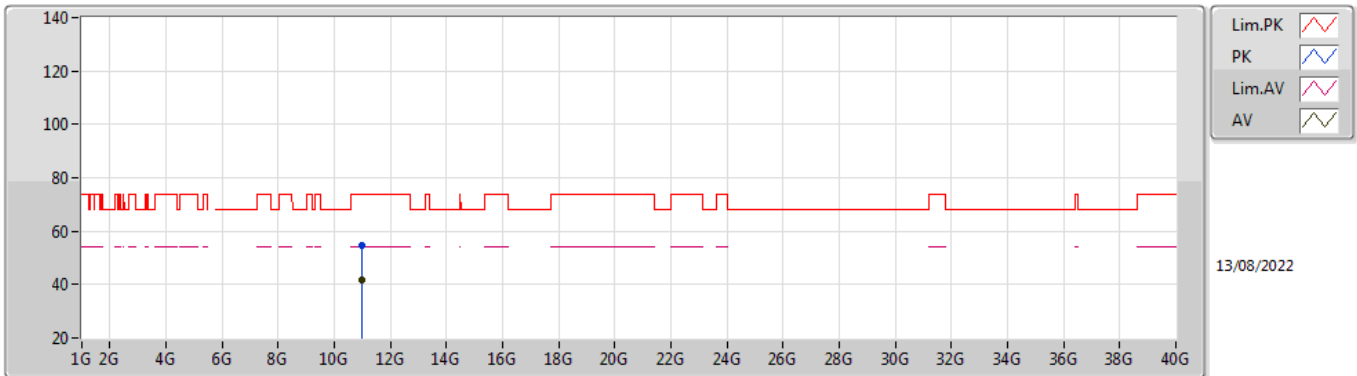

802.11ax HEW20-BF_Nss1,(MCS0)_4TX

5500MHz_TnomVnom

EUT Y_4TX
Setting 91
03-D-S-5

Type	Freq (Hz)	Level (dBuV/m)	Limit (dBuV/m)	Margin (dB)	Raw (dBuV)	Dist (m)	Condition	Azimuth (°)	Height (m)	Comment	AF (dB)	CL (dB)	PA (dB)
PK	10.99592G	54.76	74.00	-19.24	40.47	3	Horizontal	16	2.44	-	38.40	10.65	34.76
AV	11.00082G	41.47	54.00	-12.53	27.19	3	Horizontal	16	2.44	-	38.40	10.65	34.77