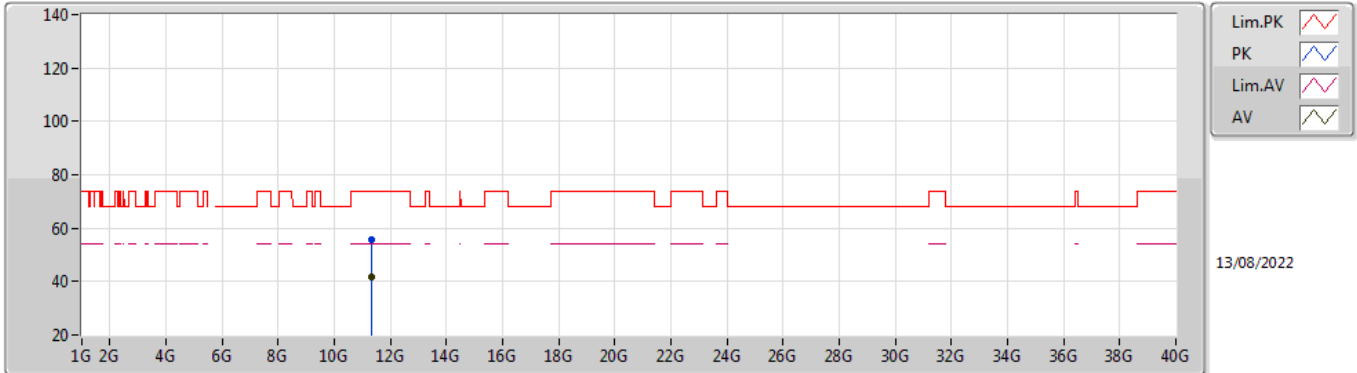

802.11ax HEW40-BF_Nss1,(MCS0)_4TX

5670MHz_TnomVnom

EUT Y_4TX
Setting 80
03-D-S-5

Type	Freq (Hz)	Level (dBuV/m)	Limit (dBuV/m)	Margin (dB)	Raw (dBuV)	Dist (m)	Condition	Azimuth (°)	Height (m)	Comment	AF (dB)	CL (dB)	PA (dB)
PK	11.34398G	55.68	74.00	-18.32	41.07	3	Vertical	118	2.67	-	38.74	10.70	34.83
AV	11.336G	41.52	54.00	-12.48	26.91	3	Vertical	118	2.67	-	38.74	10.70	34.83