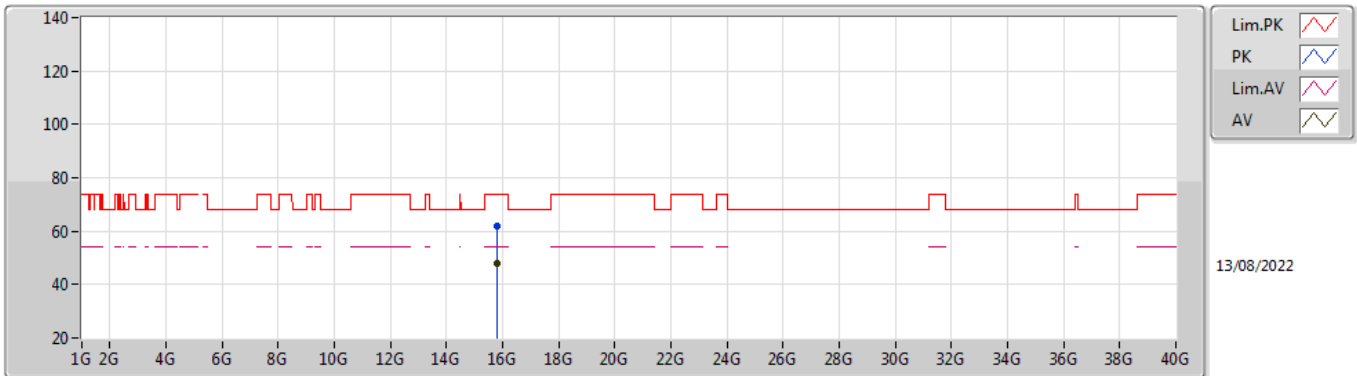

802.11ax HEW20_Nss1,(MCS0)_4TX

5260MHz_TnomVnom

EUT Y_4TX
Setting 105
03-D-K-5

Type	Freq (Hz)	Level (dBuV/m)	Limit (dBuV/m)	Margin (dB)	Raw (dBuV)	Dist (m)	Condition	Azimuth (°)	Height (m)	Comment	AF (dB)	CL (dB)	PA (dB)
PK	15.78446G	61.98	74.00	-12.02	45.53	3	Horizontal	324	1.40	-	37.84	13.29	34.68
AV	15.77912G	48.10	54.00	-5.90	31.67	3	Horizontal	324	1.40	-	37.82	13.29	34.68