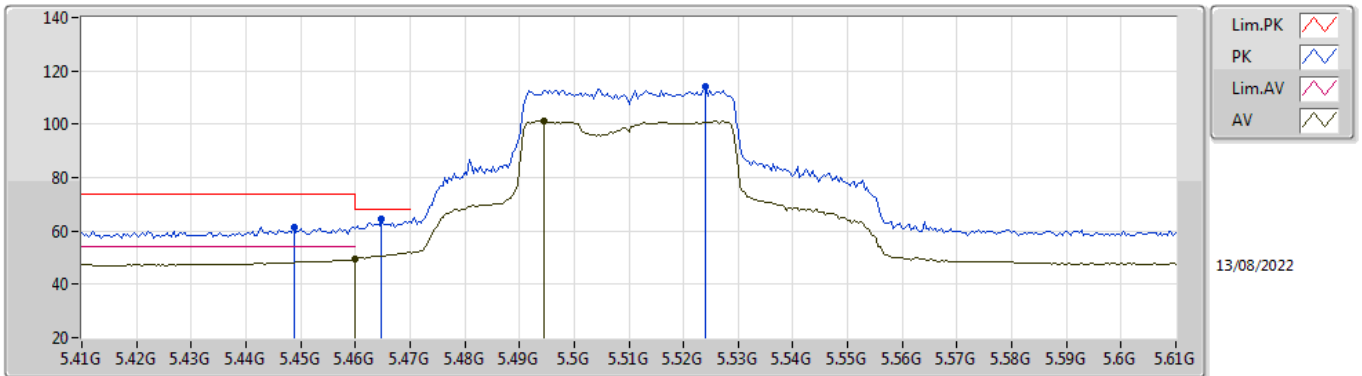

802.11ax HEW40-BF_Nss1,(MCS0)_4TX

5510MHz_TnomVnom

EUT Y_4TX
Setting 72
03-D-S-5-10

Type	Freq (Hz)	Level (dBuV/m)	Limit (dBuV/m)	Margin (dB)	Raw (dBuV)	Dist (m)	Condition	Azimuth (°)	Height (m)	Comment	AF (dB)	CL (dB)	PA (dB)
PK	5.4488G	61.53	74.00	-12.47	54.64	3	Vertical	352.7	1.80	-	34.50	7.25	34.86
PK	5.4648G	64.27	68.20	-3.93	57.34	3	Vertical	352.7	1.80	-	34.53	7.26	34.86
AV	5.46G	49.51	54.00	-4.49	42.59	3	Vertical	352.7	1.80	-	34.52	7.26	34.86
AV	5.4944G	101.17	Inf	-Inf	94.15	3	Vertical	352.7	1.80	-	34.59	7.29	34.86
PK	5.524G	113.90	Inf	-Inf	106.85	3	Vertical	352.7	1.80	-	34.60	7.32	34.87