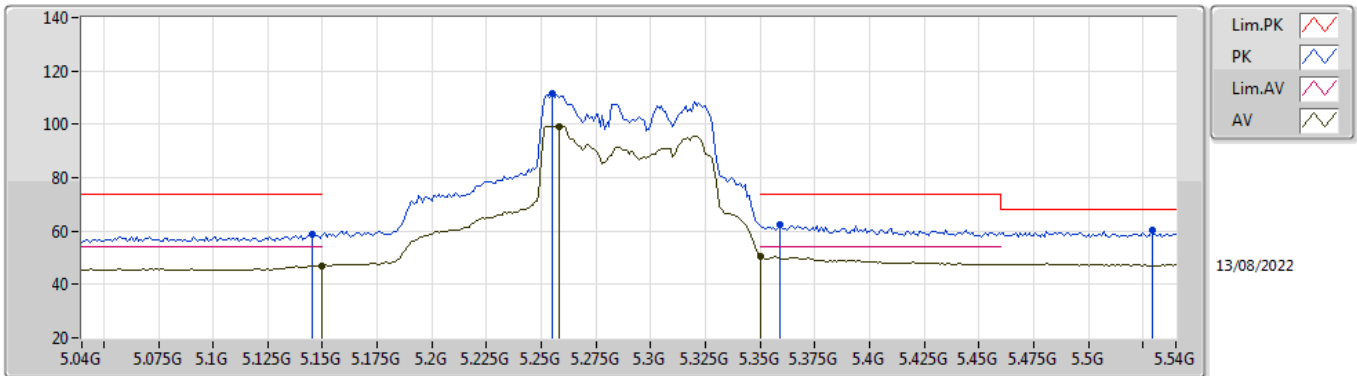

802.11ax HEW80-BF_Nss1,(MCS0)_4TX

5290MHz_TnomVnom

EUT_V_4TX
Setting 71
03-D-S-5-10

Type	Freq (Hz)	Level (dBuV/m)	Limit (dBuV/m)	Margin (dB)	Raw (dBuV)	Dist (m)	Condition	Azimuth (°)	Height (m)	Comment	AF (dB)	CL (dB)	PA (dB)
PK	5.145G	58.58	74.00	-15.42	52.30	3	Horizontal	360	1.61	-	33.99	7.17	34.88
AV	5.15G	47.09	54.00	-6.91	40.80	3	Horizontal	360	1.61	-	34.00	7.17	34.88
PK	5.255G	111.64	Inf	-Inf	104.90	3	Horizontal	360	1.61	-	34.41	7.20	34.87
AV	5.258G	99.25	Inf	-Inf	92.50	3	Horizontal	360	1.61	-	34.42	7.20	34.87
PK	5.359G	62.57	74.00	-11.43	55.72	3	Horizontal	360	1.61	-	34.52	7.20	34.87
AV	5.35G	50.45	54.00	-3.55	43.62	3	Horizontal	360	1.61	-	34.50	7.20	34.87
PK	5.529G	60.28	68.20	-7.92	53.22	3	Horizontal	360	1.61	-	34.60	7.33	34.87