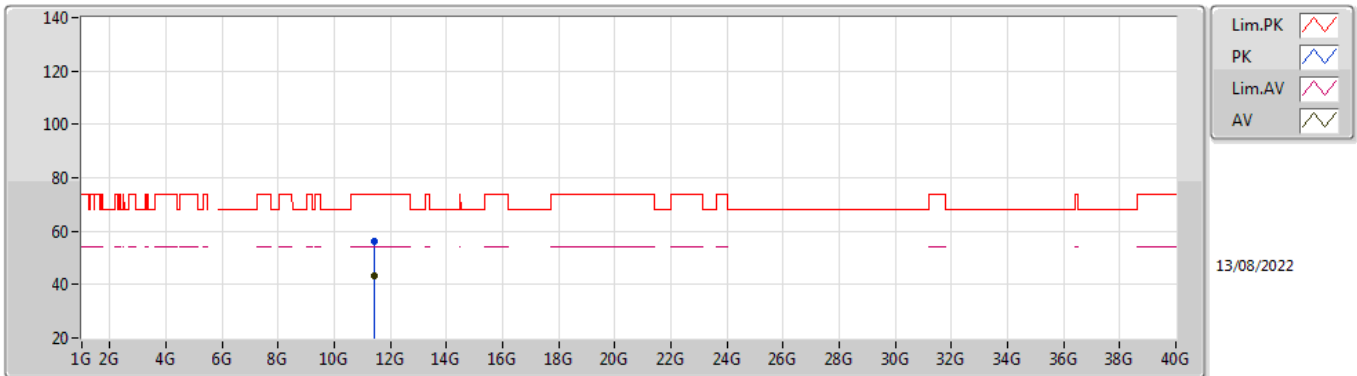

802.11ax HEW40_Nss1,(MCS0)_4TX
5710MHz Straddle 5.47-5.725GHz_TnomVnom

EUT Y_4TX
Setting 99
03-D-K-5

Type	Freq (Hz)	Level (dBuV/m)	Limit (dBuV/m)	Margin (dB)	Raw (dBuV)	Dist (m)	Condition	Azimuth (°)	Height (m)	Comment	AF (dB)	CL (dB)	PA (dB)
PK	11.41816G	56.00	74.00	-18.00	41.30	3	Vertical	131	1.66	-	38.84	10.71	34.85
AV	11.4243G	43.43	54.00	-10.57	28.72	3	Vertical	131	1.66	-	38.85	10.71	34.85