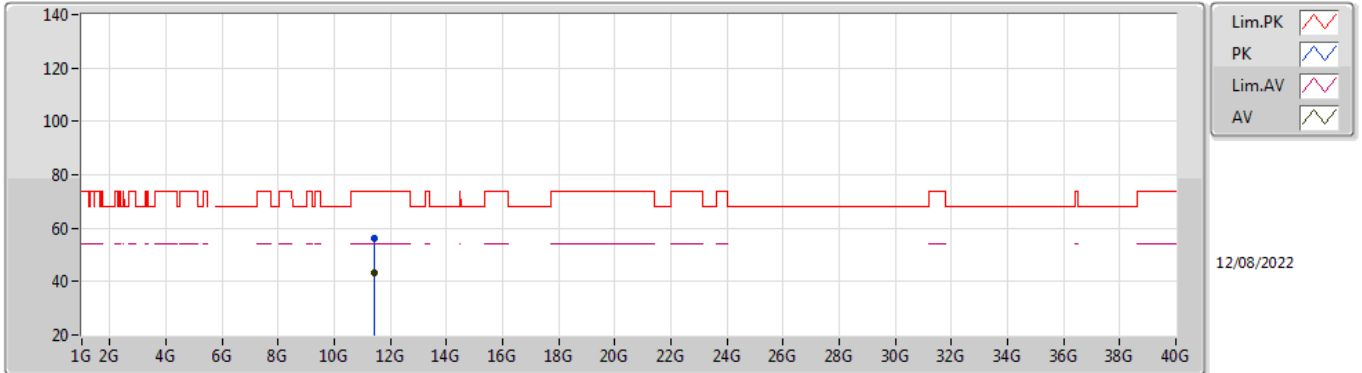

802.11a_Nss1,(6Mbps)_4TX

5700MHz_TnomVnom

EUT Y_4TX
Setting 63
03-D-K-5

Type	Freq (Hz)	Level (dBuV/m)	Limit (dBuV/m)	Margin (dB)	Raw (dBuV)	Dist (m)	Condition	Azimuth (°)	Height (m)	Comment	AF (dB)	CL (dB)	PA (dB)
PK	11.40296G	56.31	74.00	-17.69	41.63	3	Vertical	103	1.68	-	38.81	10.71	34.84
AV	11.4028G	43.17	54.00	-10.83	28.49	3	Vertical	103	1.68	-	38.81	10.71	34.84