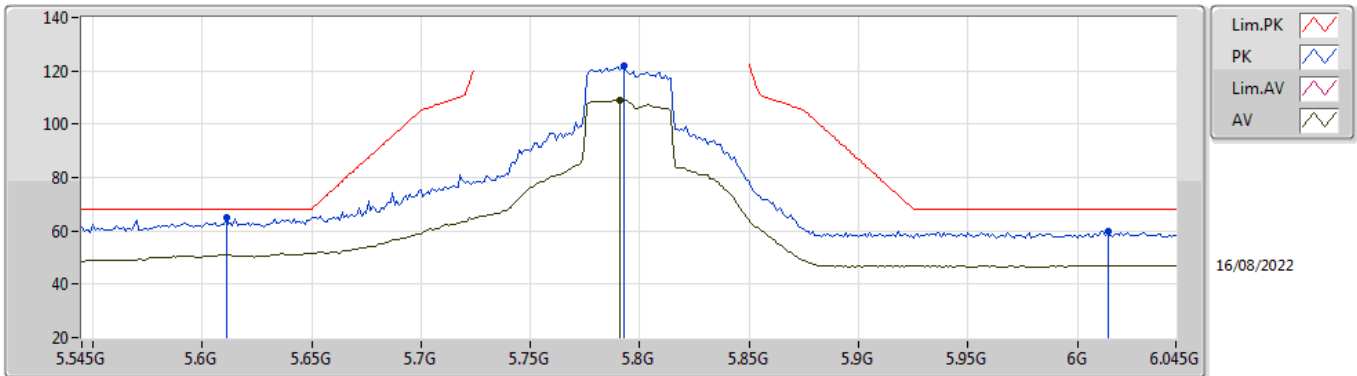

802.11ax HEW40-BF_Nss1,(MCS0)_4TX

5795MHz_TnomVnom

EUT Y_4TX
Setting 99
02-F-G-4-10

Type	Freq (Hz)	Level (dBuV/m)	Limit (dBuV/m)	Margin (dB)	Raw (dBuV)	Dist (m)	Condition	Azimuth (°)	Height (m)	Comment	AF (dB)	CL (dB)	PA (dB)
PK	5.611G	65.24	68.20	-2.96	56.56	3	Vertical	360	1.91	-	33.88	5.60	30.80
PK	5.793G	122.08	Inf	-Inf	113.62	3	Vertical	360	1.91	-	33.80	5.60	30.94
AV	5.791G	109.07	Inf	-Inf	100.61	3	Vertical	360	1.91	-	33.80	5.60	30.94
PK	6.014G	59.99	68.20	-8.21	51.06	3	Vertical	360	1.91	-	34.23	5.80	31.10