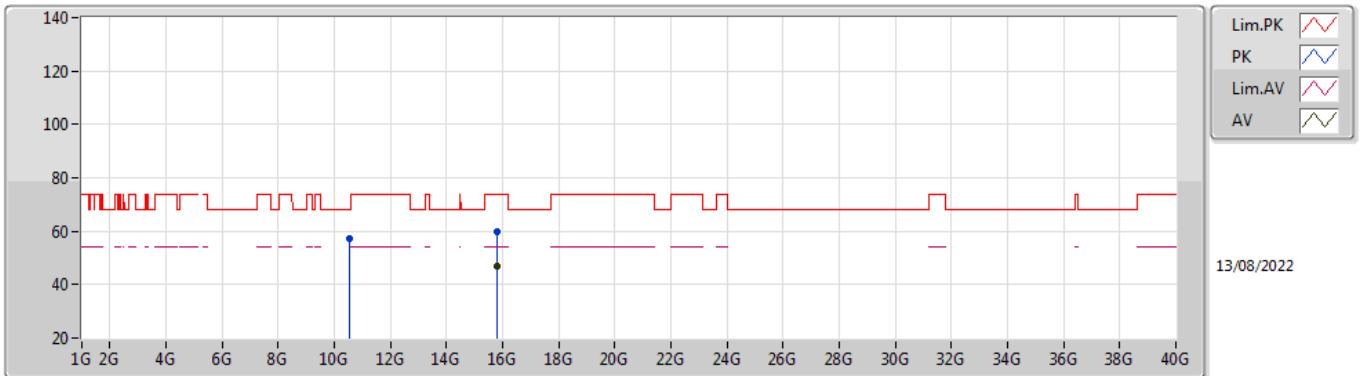

802.11ax HEW20-BF_Nss1,(MCS0)_4TX

5260MHz_TnomVnom

EUT Y_4TX
Setting 105
03-D-S-5

Type	Freq (Hz)	Level (dBuV/m)	Limit (dBuV/m)	Margin (dB)	Raw (dBuV)	Dist (m)	Condition	Azimuth (°)	Height (m)	Comment	AF (dB)	CL (dB)	PA (dB)
PK	10.52476G	57.35	68.20	-10.85	41.71	3	Vertical	360	2.20	-	38.20	10.58	33.14
PK	15.78096G	59.57	74.00	-14.43	43.14	3	Vertical	246	2.22	-	37.82	13.29	34.68
AV	15.7848G	46.80	54.00	-7.20	30.35	3	Vertical	246	2.22	-	37.84	13.29	34.68