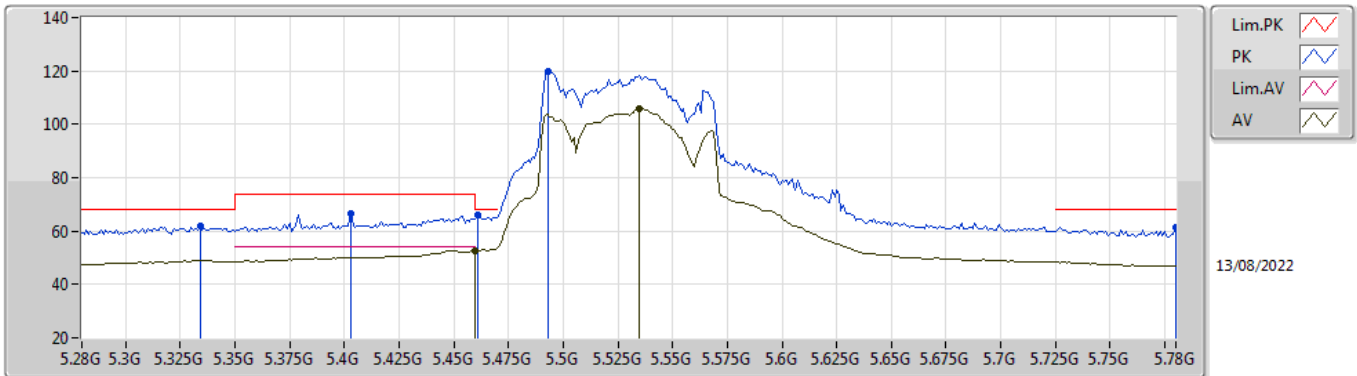

802.11ax HEW80-BF_Nss1,(MCS0)_4TX

5530MHz_TnomVnom

EUT Y_4TX
Setting 86
03-D-S-5-10

Type	Freq (Hz)	Level (dBuV/m)	Limit (dBuV/m)	Margin (dB)	Raw (dBuV)	Dist (m)	Condition	Azimuth (°)	Height (m)	Comment	AF (dB)	CL (dB)	PA (dB)
PK	5.334G	61.83	68.20	-6.37	55.00	3	Horizontal	10.3	1.56	-	34.50	7.20	34.87
PK	5.403G	66.48	74.00	-7.52	59.56	3	Horizontal	10.3	1.56	-	34.59	7.20	34.87
PK	5.461G	66.08	68.20	-2.12	59.16	3	Horizontal	10.3	1.56	-	34.52	7.26	34.86
AV	5.46G	52.74	54.00	-1.26	45.82	3	Horizontal	10.3	1.56	-	34.52	7.26	34.86
PK	5.493G	119.75	Inf	-Inf	112.73	3	Horizontal	10.3	1.56	-	34.59	7.29	34.86
AV	5.535G	105.66	Inf	-Inf	98.59	3	Horizontal	10.3	1.56	-	34.60	7.34	34.87
PK	5.78G	61.28	68.20	-6.92	54.60	3	Horizontal	10.3	1.56	-	34.20	7.40	34.92