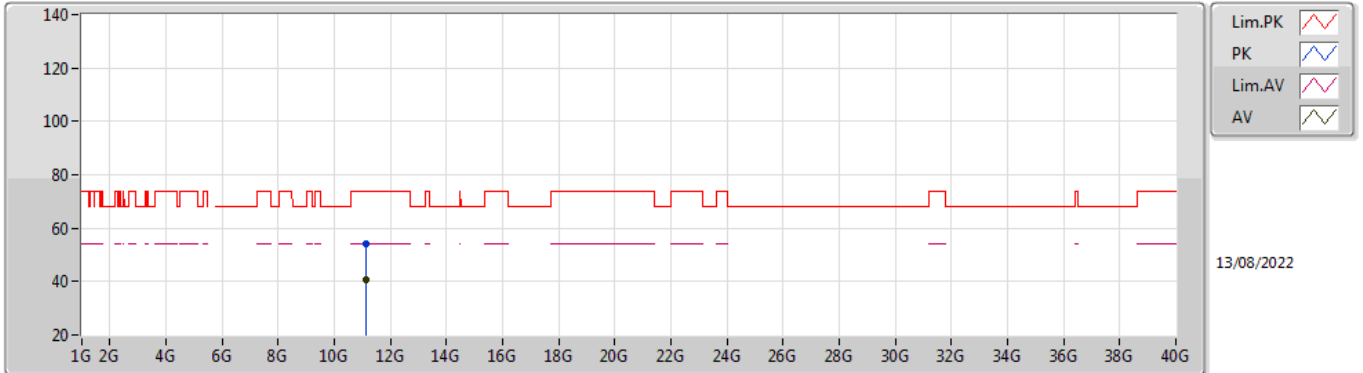

802.11ax HEW160-BF_Nss1,(MCS0)_4TX

5570MHz_TnomVnom

EUT Y_4TX
Setting 72
03-D-S-5

Type	Freq (Hz)	Level (dBuV/m)	Limit (dBuV/m)	Margin (dB)	Raw (dBuV)	Dist (m)	Condition	Azimuth (°)	Height (m)	Comment	AF (dB)	CL (dB)	PA (dB)
PK	11.14144G	54.19	74.00	-19.81	39.78	3	Horizontal	129	1.64	-	38.54	10.67	34.80
AV	11.13598G	40.53	54.00	-13.47	26.11	3	Horizontal	129	1.64	-	38.54	10.67	34.79