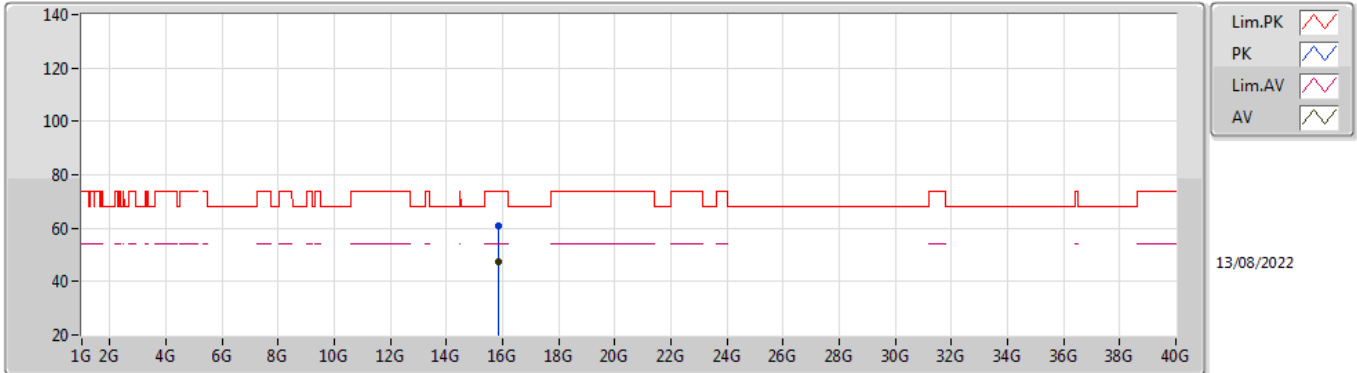

802.11ax HEW80_Nss1,(MCS0)_4TX

5290MHz_TnomVnom

EUT Y_4TX
Setting 70
03-D-K-5

Type	Freq (Hz)	Level (dBuV/m)	Limit (dBuV/m)	Margin (dB)	Raw (dBuV)	Dist (m)	Condition	Azimuth (°)	Height (m)	Comment	AF (dB)	CL (dB)	PA (dB)
PK	15.87486G	61.11	74.00	-12.89	44.83	3	Vertical	3	2.84	-	37.68	13.34	34.74
AV	15.8699G	47.47	54.00	-6.53	31.19	3	Vertical	3	2.84	-	37.69	13.33	34.74