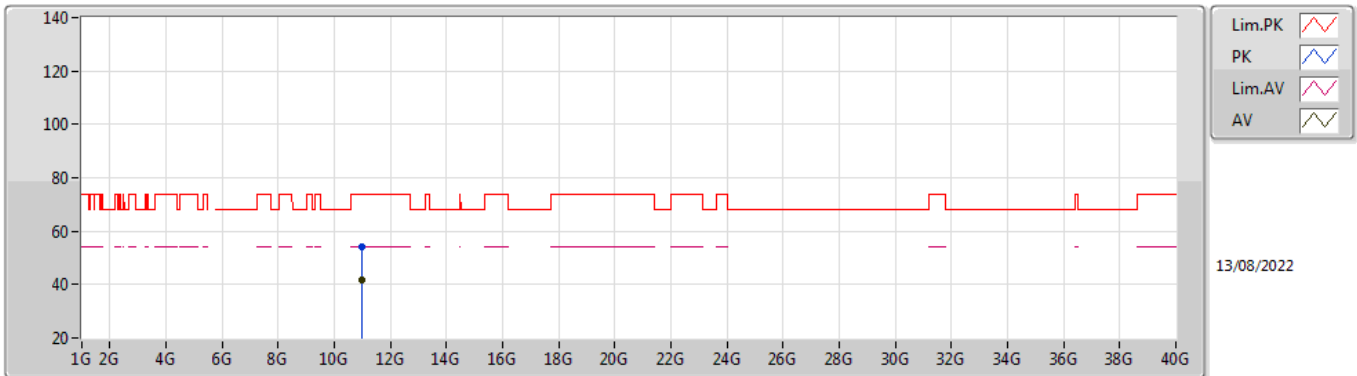

802.11ax HEW20-BF_Nss1,(MCS0)_4TX

5500MHz_TnomVnom

EUT Y_4TX
Setting 91
03-D-S-5

Type	Freq (Hz)	Level (dBuV/m)	Limit (dBuV/m)	Margin (dB)	Raw (dBuV)	Dist (m)	Condition	Azimuth (°)	Height (m)	Comment	AF (dB)	CL (dB)	PA (dB)
PK	11.0048G	54.39	74.00	-19.61	40.11	3	Vertical	280	1.58	-	38.40	10.65	34.77
AV	11.00024G	41.47	54.00	-12.53	27.19	3	Vertical	280	1.58	-	38.40	10.65	34.77