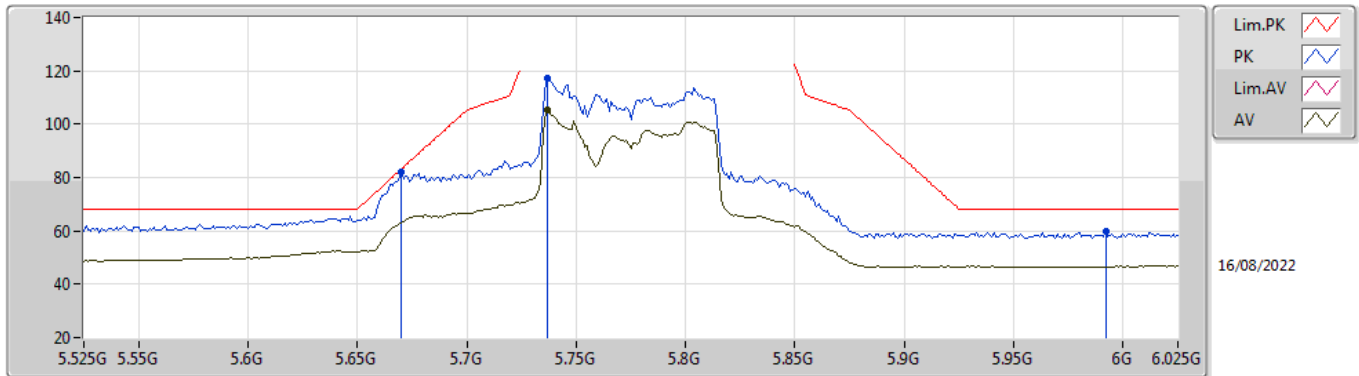

802.11ax HEW80-BF_Nss1,(MCS0)_4TX

5775MHz_TnomVnom

EUT Y_4TX
Setting 83
02-F-G-4-10

Type	Freq (Hz)	Level (dBuV/m)	Limit (dBuV/m)	Margin (dB)	Raw (dBuV)	Dist (m)	Condition	Azimuth (°)	Height (m)	Comment	AF (dB)	CL (dB)	PA (dB)
PK	5.67G	82.09	83.00	-0.91	73.50	3	Horizontal	0	2.47	-	33.84	5.60	30.85
PK	5.737G	117.46	Inf	-Inf	108.93	3	Horizontal	0	2.47	-	33.83	5.60	30.90
AV	5.737G	105.22	Inf	-Inf	96.69	3	Horizontal	0	2.47	-	33.83	5.60	30.90
PK	5.992G	59.74	68.20	-8.46	50.84	3	Horizontal	0	2.47	-	34.20	5.79	31.09