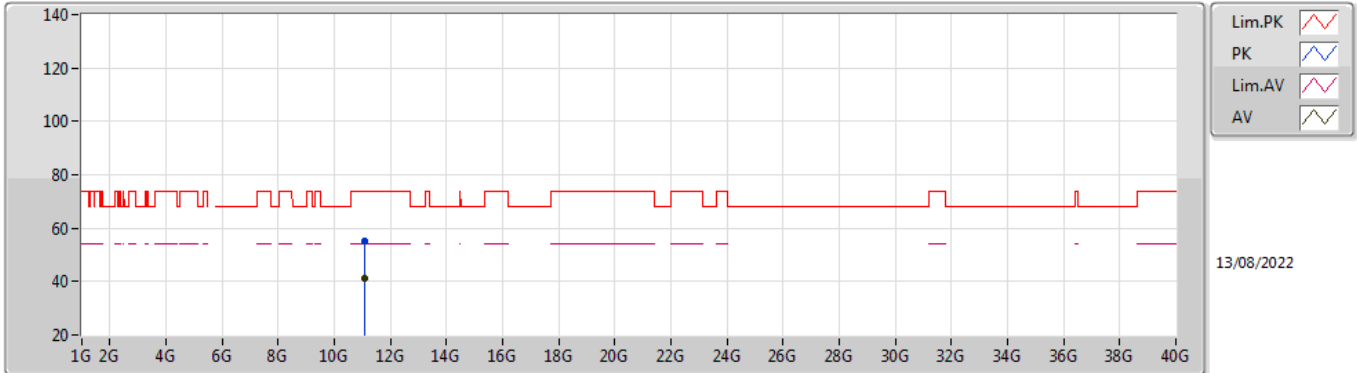

802.11ax HEW40-BF_Nss1,(MCS0)_4TX

5550MHz_TnomVnom

EUT Y_4TX
Setting 91
03-D-S-5

Type	Freq (Hz)	Level (dBuV/m)	Limit (dBuV/m)	Margin (dB)	Raw (dBuV)	Dist (m)	Condition	Azimuth (°)	Height (m)	Comment	AF (dB)	CL (dB)	PA (dB)
PK	11.10094G	55.29	74.00	-18.71	40.91	3	Vertical	150	2.42	-	38.50	10.67	34.79
AV	11.09806G	41.00	54.00	-13.00	26.63	3	Vertical	150	2.42	-	38.50	10.66	34.79