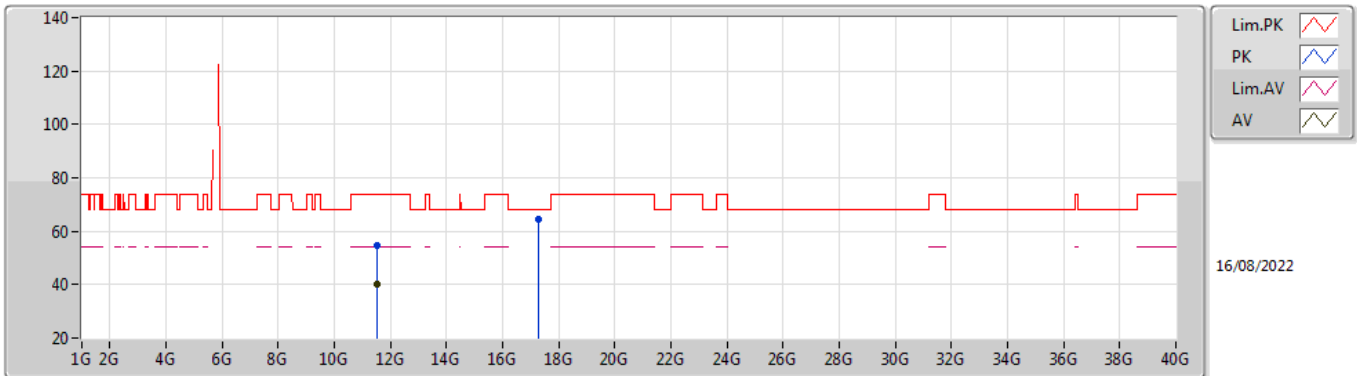

802.11ax HEW40-BF_Nss1,(MCS0)_4TX

5755MHz_TnomVnom

EUT Y_4TX
Setting 98
02-F-G-4

Type	Freq (Hz)	Level (dBuV/m)	Limit (dBuV/m)	Margin (dB)	Raw (dBuV)	Dist (m)	Condition	Azimuth (°)	Height (m)	Comment	AF (dB)	CL (dB)	PA (dB)
PK	11.51556G	54.48	74.00	-19.52	39.65	3	Vertical	156	2.60	-	39.05	7.91	32.13
AV	11.51772G	40.36	54.00	-13.64	25.53	3	Vertical	156	2.60	-	39.05	7.91	32.13
PK	17.25564G	64.66	68.20	-3.54	41.98	3	Vertical	143	1.41	-	42.28	10.63	30.23