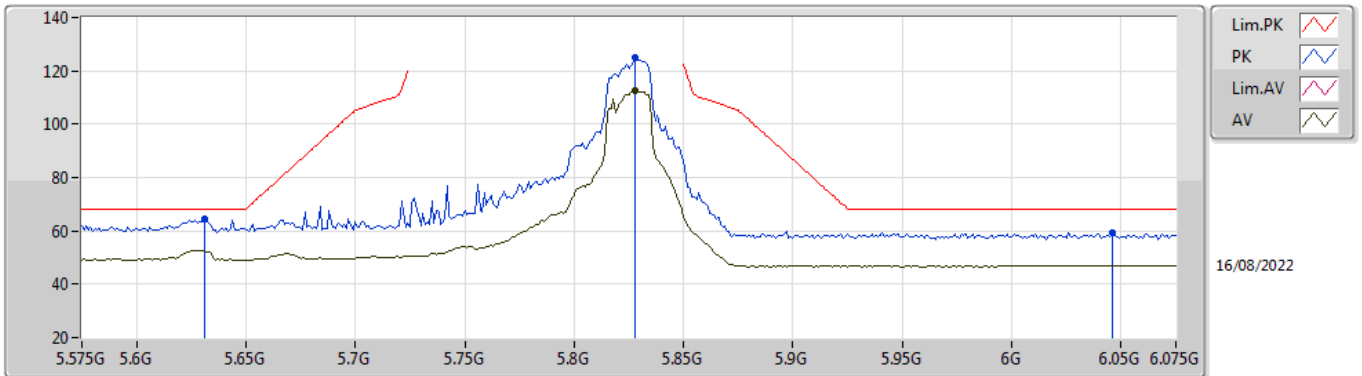

802.11ax HEW20-BF_Nss1,(MCS0)_4TX

5825MHz_TnomVnom

EUT Y_4TX
Setting 102
02-F-G-4-10

Type	Freq (Hz)	Level (dBuV/m)	Limit (dBuV/m)	Margin (dB)	Raw (dBuV)	Dist (m)	Condition	Azimuth (°)	Height (m)	Comment	AF (dB)	CL (dB)	PA (dB)
PK	5.631G	64.39	68.20	-3.81	55.77	3	Vertical	334	1.94	-	33.84	5.60	30.82
PK	5.828G	125.23	Inf	-Inf	116.77	3	Vertical	334	1.94	-	33.80	5.63	30.97
AV	5.828G	112.53	Inf	-Inf	104.07	3	Vertical	334	1.94	-	33.80	5.63	30.97
PK	6.046G	59.41	68.20	-8.79	50.43	3	Vertical	334	1.94	-	34.29	5.80	31.11