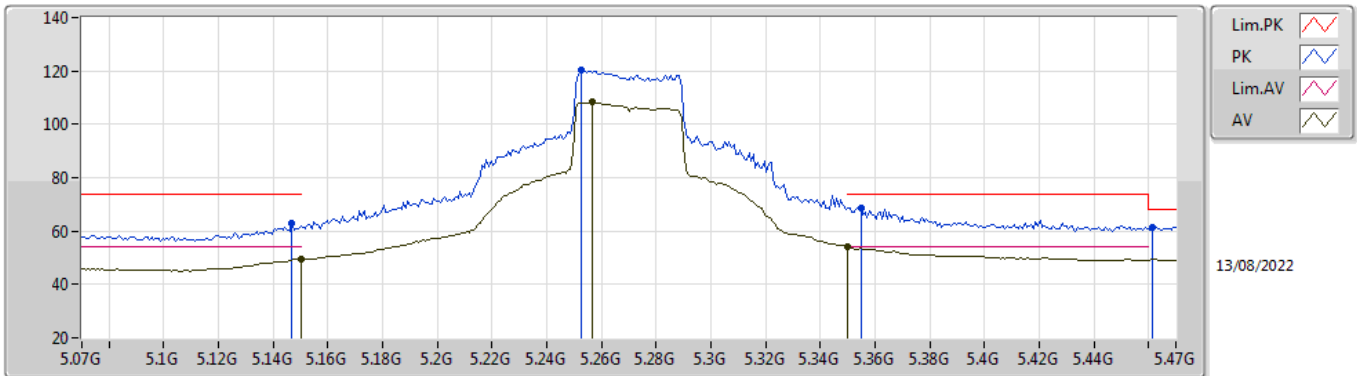

802.11ax HEW40-BF_Nss1,(MCS0)_4TX

5270MHz_TnomVnom

EUT_V_4TX
Setting 98
03-D-S-5-10

Type	Freq (Hz)	Level (dBuV/m)	Limit (dBuV/m)	Margin (dB)	Raw (dBuV)	Dist (m)	Condition	Azimuth (°)	Height (m)	Comment	AF (dB)	CL (dB)	PA (dB)
PK	5.1468G	63.06	74.00	-10.94	56.78	3	Vertical	40	1.80	-	33.99	7.17	34.88
AV	5.15G	49.43	54.00	-4.57	43.14	3	Vertical	40	1.80	-	34.00	7.17	34.88
PK	5.2524G	120.53	Inf	-Inf	113.80	3	Vertical	40	1.80	-	34.40	7.20	34.87
AV	5.2564G	108.24	Inf	-Inf	101.50	3	Vertical	40	1.80	-	34.41	7.20	34.87
PK	5.3548G	68.84	74.00	-5.16	62.00	3	Vertical	40	1.80	-	34.51	7.20	34.87
AV	5.35G	53.92	54.00	-0.08	47.09	3	Vertical	40	1.80	-	34.50	7.20	34.87
PK	5.4612G	61.52	68.20	-6.68	54.60	3	Vertical	40	1.80	-	34.52	7.26	34.86