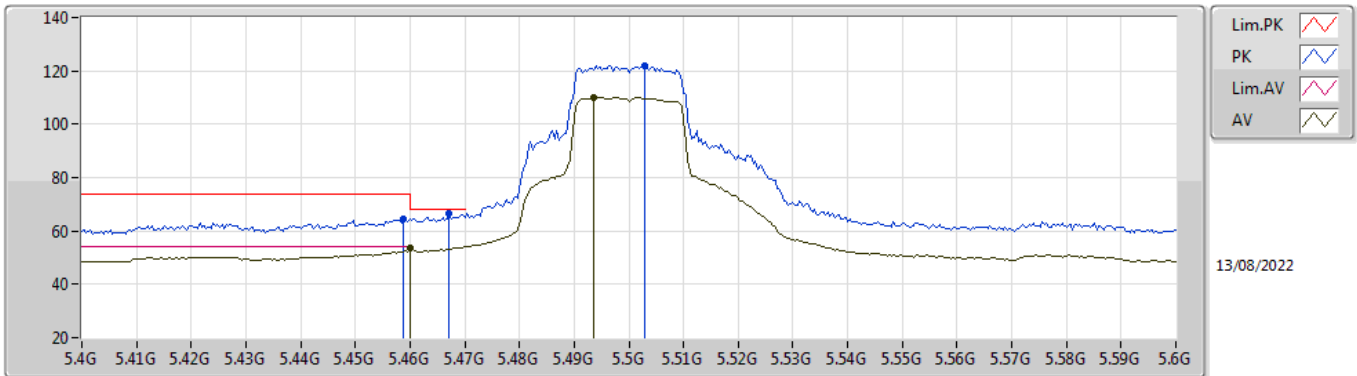

802.11ax HEW20-BF_Nss1,(MCS0)_4TX

5500MHz_TnomVnom

EUT Y_4TX
Setting 91
03-D-S-5-10

Type	Freq (Hz)	Level (dBuV/m)	Limit (dBuV/m)	Margin (dB)	Raw (dBuV)	Dist (m)	Condition	Azimuth (°)	Height (m)	Comment	AF (dB)	CL (dB)	PA (dB)
PK	5.4588G	64.72	74.00	-9.28	57.80	3	Vertical	45.2	1.80	-	34.52	7.26	34.86
AV	5.46G	53.76	54.00	-0.24	46.84	3	Vertical	45.2	1.80	-	34.52	7.26	34.86
PK	5.4672G	66.75	68.20	-1.45	59.81	3	Vertical	45.2	1.80	-	34.53	7.27	34.86
PK	5.5028G	122.10	Inf	-Inf	115.06	3	Vertical	45.2	1.80	-	34.60	7.30	34.86
AV	5.4936G	109.96	Inf	-Inf	102.94	3	Vertical	45.2	1.80	-	34.59	7.29	34.86