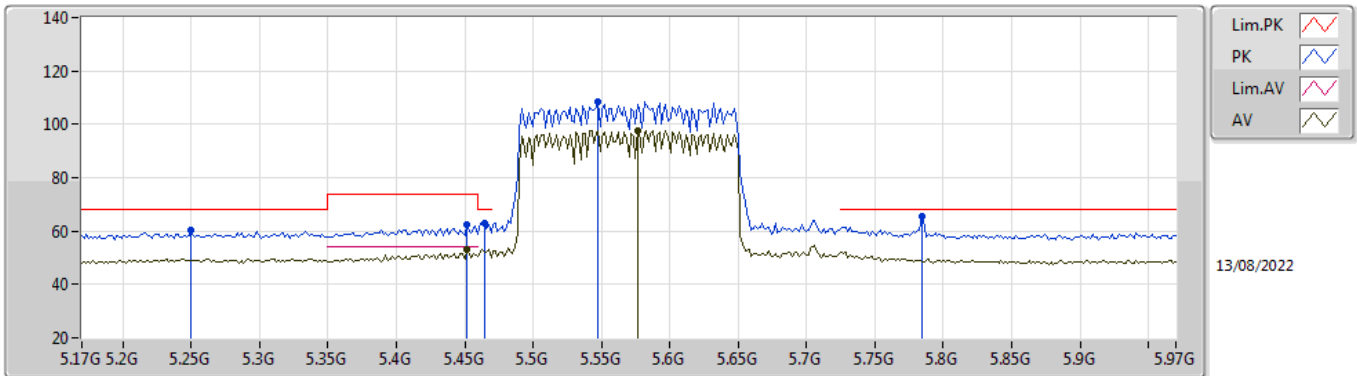

802.11ax HEW160_Nss1,(MCS0)_4TX

5570MHz_TnomVnom

EUT V_4TX
Setting 61
03-D-S-5-10

Type	Freq (Hz)	Level (dBuV/m)	Limit (dBuV/m)	Margin (dB)	Raw (dBuV)	Dist (m)	Condition	Azimuth (°)	Height (m)	Comment	AF (dB)	CL (dB)	PA (dB)
PK	5.25G	60.51	68.20	-7.69	53.78	3	Horizontal	5	1.44	-	34.40	7.20	34.87
PK	5.4516G	62.53	74.00	-11.47	55.64	3	Horizontal	5	1.44	-	34.50	7.25	34.86
AV	5.4516G	53.02	54.00	-0.98	46.13	3	Horizontal	5	1.44	-	34.50	7.25	34.86
PK	5.4644G	63.01	68.20	-5.19	56.08	3	Horizontal	5	1.44	-	34.53	7.26	34.86
PK	5.5476G	108.70	Inf	-Inf	101.62	3	Horizontal	5	1.44	-	34.60	7.35	34.87
AV	5.5764G	97.67	Inf	-Inf	90.57	3	Horizontal	5	1.44	-	34.60	7.38	34.88
PK	5.7844G	65.60	68.20	-2.60	58.92	3	Horizontal	5	1.44	-	34.20	7.40	34.92