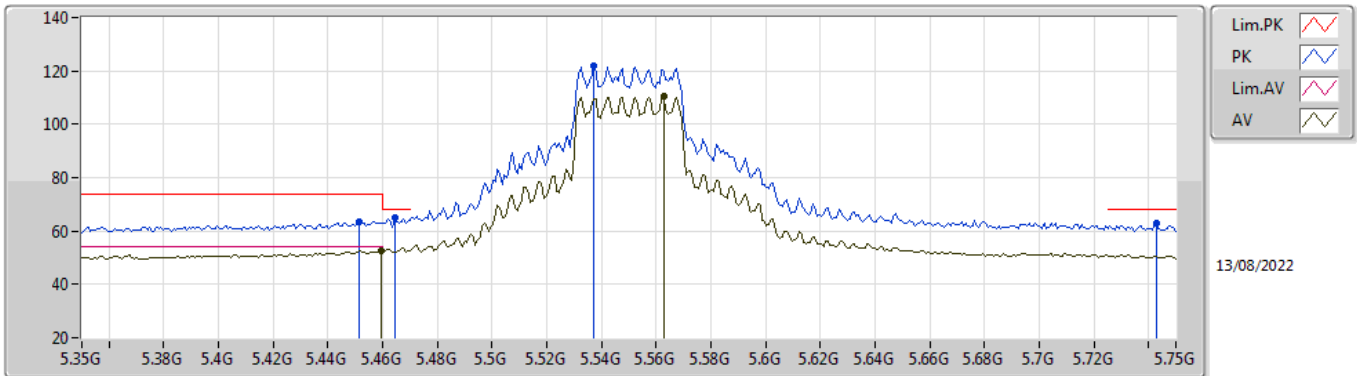

802.11ax HEW40_Nss1,(MCS0)_4TX

5550MHz_TnomVnom

EUT V_4TX
Setting 92
03-D-K-5-10

Type	Freq (Hz)	Level (dBuV/m)	Limit (dBuV/m)	Margin (dB)	Raw (dBuV)	Dist (m)	Condition	Azimuth (°)	Height (m)	Comment	AF (dB)	CL (dB)	PA (dB)
PK	5.4516G	63.34	74.00	-10.66	56.45	3	Vertical	26	2.14	-	34.50	7.25	34.86
PK	5.4644G	65.00	68.20	-3.20	58.07	3	Vertical	26	2.14	-	34.53	7.26	34.86
AV	5.4596G	52.79	54.00	-1.21	45.87	3	Vertical	26	2.14	-	34.52	7.26	34.86
PK	5.5372G	121.68	Inf	-Inf	114.61	3	Vertical	26	2.14	-	34.60	7.34	34.87
AV	5.5628G	110.28	Inf	-Inf	103.19	3	Vertical	26	2.14	-	34.60	7.36	34.87
PK	5.7428G	62.83	68.20	-5.37	56.13	3	Vertical	26	2.14	-	34.21	7.40	34.91