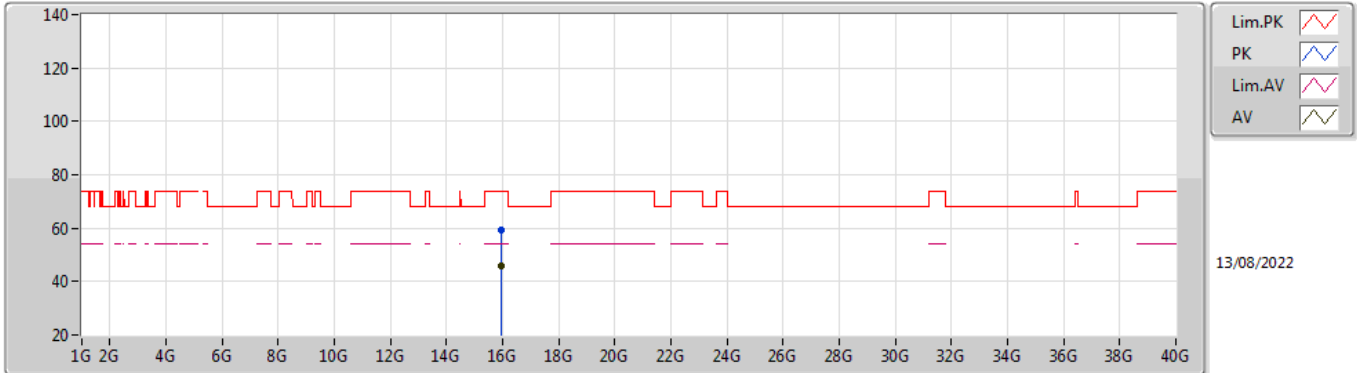

802.11ax HEW20-BF_Nss1,(MCS0)_4TX

5320MHz_TnomVnom

EUT Y_4TX
Setting 90
03-D-S-5

Type	Freq (Hz)	Level (dBuV/m)	Limit (dBuV/m)	Margin (dB)	Raw (dBuV)	Dist (m)	Condition	Azimuth (°)	Height (m)	Comment	AF (dB)	CL (dB)	PA (dB)
PK	15.96158G	59.07	74.00	-14.93	43.01	3	Vertical	102	2.97	-	37.48	13.38	34.80
AV	15.96084G	46.01	54.00	-7.99	29.95	3	Vertical	102	2.97	-	37.48	13.38	34.80