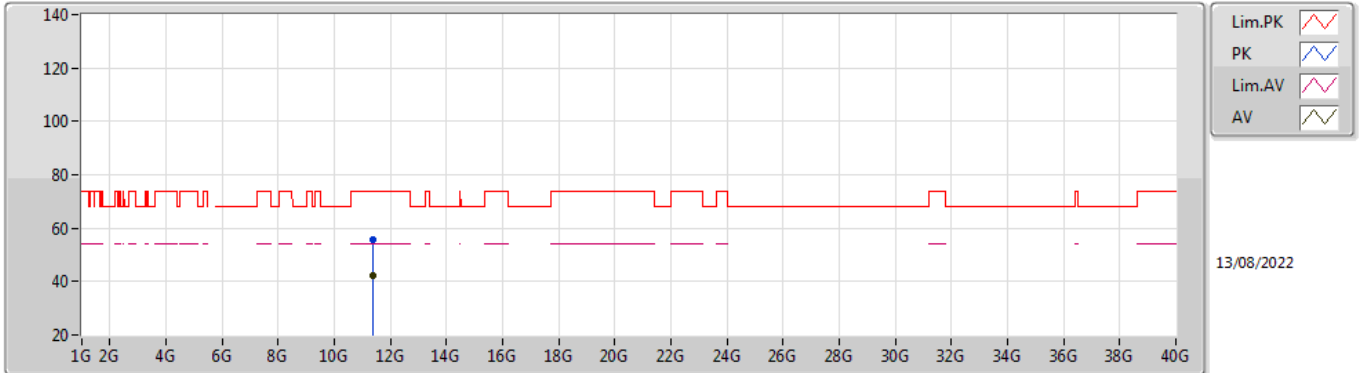

802.11ax HEW20_Nss1,(MCS0)_4TX

5700MHz_TnomVnom

EUT Y_4TX
Setting 59
03-D-K-5

Type	Freq (Hz)	Level (dBuV/m)	Limit (dBuV/m)	Margin (dB)	Raw (dBuV)	Dist (m)	Condition	Azimuth (°)	Height (m)	Comment	AF (dB)	CL (dB)	PA (dB)
PK	11.3966G	55.88	74.00	-18.12	41.21	3	Vertical	318	1.52	-	38.80	10.71	34.84
AV	11.39594G	42.49	54.00	-11.51	27.82	3	Vertical	318	1.52	-	38.80	10.71	34.84