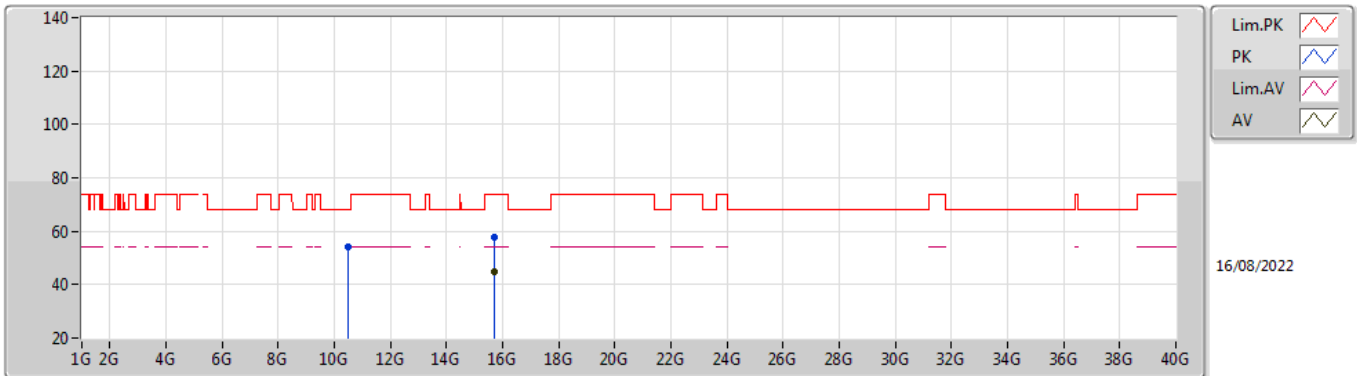

802.11ax HEW40-BF_Nss1,(MCS0)_4TX

5230MHz_TnomVnom

EUT Y_4TX
Setting 96
02-F-G-4

Type	Freq (Hz)	Level (dBuV/m)	Limit (dBuV/m)	Margin (dB)	Raw (dBuV)	Dist (m)	Condition	Azimuth (°)	Height (m)	Comment	AF (dB)	CL (dB)	PA (dB)
PK	10.46948G	54.14	68.20	-14.06	39.90	3	Vertical	301	1.31	-	38.60	7.49	31.85
PK	15.68188G	57.90	74.00	-16.10	41.96	3	Vertical	8	2.97	-	37.50	9.86	31.42
AV	15.68124G	44.74	54.00	-9.26	28.80	3	Vertical	8	2.97	-	37.50	9.86	31.42