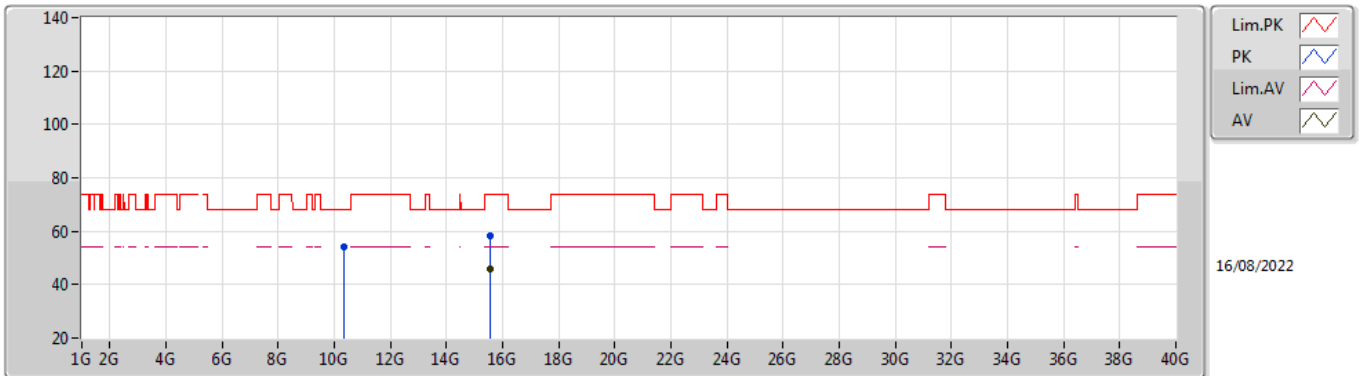

802.11ax HEW20-BF_Nss1,(MCS0)_4TX

5180MHz_TnomVnom

EUT Y_4TX
Setting 89
02-F-G-4

Type	Freq (Hz)	Level (dBuV/m)	Limit (dBuV/m)	Margin (dB)	Raw (dBuV)	Dist (m)	Condition	Azimuth (°)	Height (m)	Comment	AF (dB)	CL (dB)	PA (dB)
PK	10.35484G	53.88	68.20	-14.32	39.62	3	Vertical	55	2.80	-	38.65	7.44	31.83
PK	15.54604G	58.46	74.00	-15.54	42.19	3	Vertical	242	1.63	-	37.82	9.80	31.35
AV	15.53852G	45.93	54.00	-8.07	29.62	3	Vertical	242	1.63	-	37.87	9.79	31.35