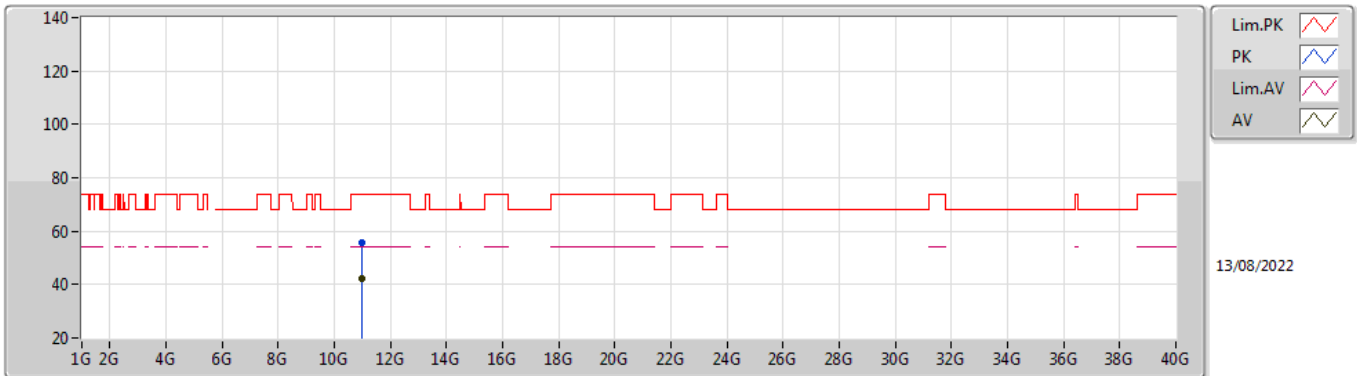

802.11ax HEW20_Nss1,(MCS0)_4TX

5500MHz_TnomVnom

EUT Y_4TX
Setting 85
03-D-K-5

Type	Freq (Hz)	Level (dBuV/m)	Limit (dBuV/m)	Margin (dB)	Raw (dBuV)	Dist (m)	Condition	Azimuth (°)	Height (m)	Comment	AF (dB)	CL (dB)	PA (dB)
PK	10.99794G	55.78	74.00	-18.22	41.49	3	Vertical	345	2.35	-	38.40	10.65	34.76
AV	11.0039G	42.26	54.00	-11.74	27.98	3	Vertical	345	2.35	-	38.40	10.65	34.77