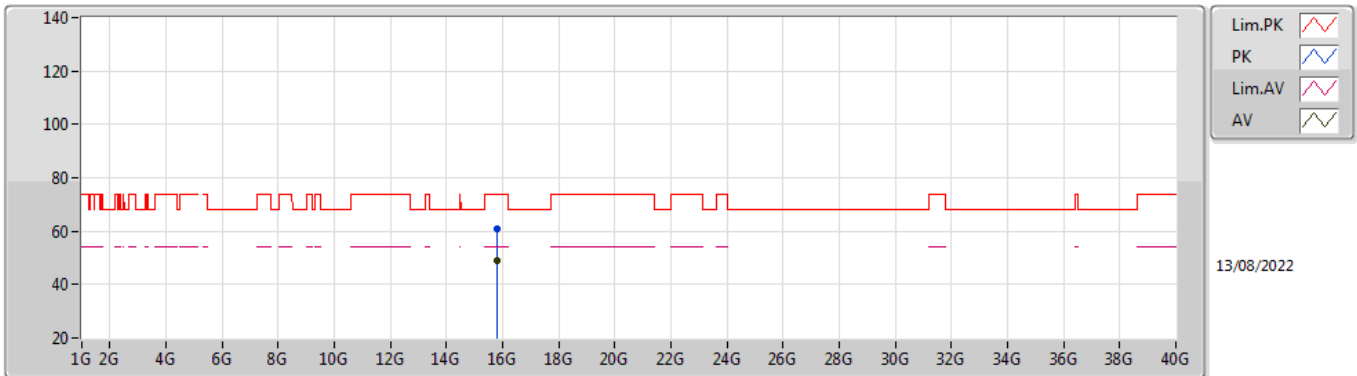

802.11ax HEW40_Nss1,(MCS0)_4TX

5270MHz_TnomVnom

EUT Y_4TX
Setting 90
03-D-K-5

Type	Freq (Hz)	Level (dBuV/m)	Limit (dBuV/m)	Margin (dB)	Raw (dBuV)	Dist (m)	Condition	Azimuth (°)	Height (m)	Comment	AF (dB)	CL (dB)	PA (dB)
PK	15.81454G	61.09	74.00	-12.91	44.62	3	Vertical	214	1.39	-	37.86	13.31	34.70
AV	15.80676G	49.22	54.00	-4.78	32.74	3	Vertical	214	1.39	-	37.88	13.30	34.70