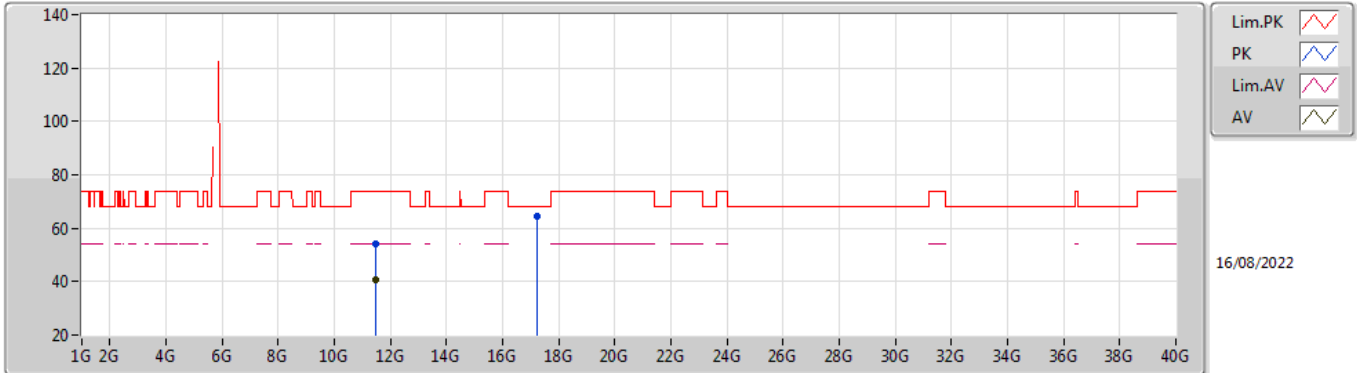

802.11ax HEW20-BF_Nss1,(MCS0)_4TX

5745MHz_TnomVnom

EUT Y_4TX
Setting 101
02-F-G-4

Type	Freq (Hz)	Level (dBuV/m)	Limit (dBuV/m)	Margin (dB)	Raw (dBuV)	Dist (m)	Condition	Azimuth (°)	Height (m)	Comment	AF (dB)	CL (dB)	PA (dB)
PK	11.48604G	54.31	74.00	-19.69	39.56	3	Vertical	259	2.00	-	38.97	7.89	32.11
AV	11.49804G	40.88	54.00	-13.12	26.10	3	Vertical	259	2.00	-	39.00	7.90	32.12
PK	17.23648G	64.26	68.20	-3.94	41.70	3	Vertical	289	1.03	-	42.18	10.62	30.24