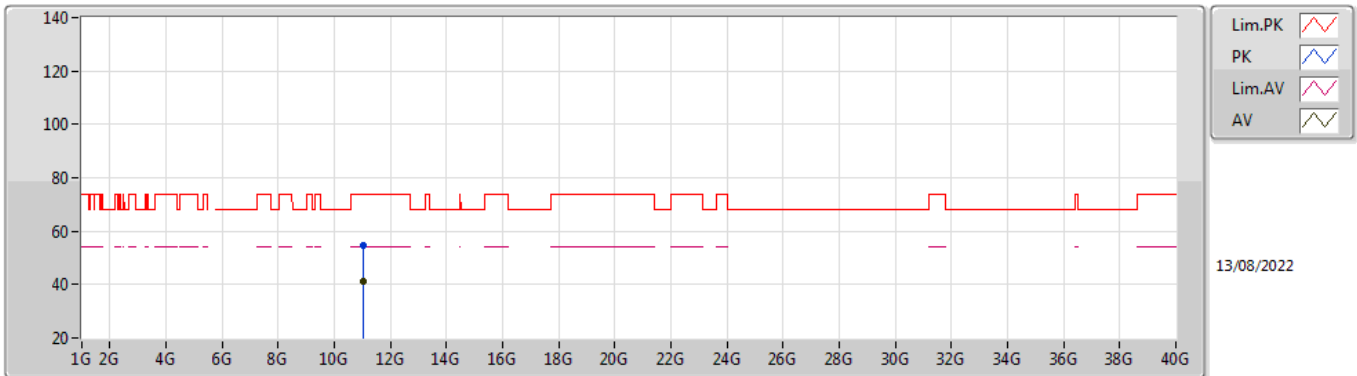

802.11ax HEW40-BF_Nss1,(MCS0)_4TX

5510MHz_TnomVnom

EUT Y_4TX
Setting 72
03-D-S-5

Type	Freq (Hz)	Level (dBuV/m)	Limit (dBuV/m)	Margin (dB)	Raw (dBuV)	Dist (m)	Condition	Azimuth (°)	Height (m)	Comment	AF (dB)	CL (dB)	PA (dB)
PK	11.02036G	54.67	74.00	-19.33	40.37	3	Horizontal	146	1.42	-	38.42	10.65	34.77
AV	11.02104G	40.96	54.00	-13.04	26.66	3	Horizontal	146	1.42	-	38.42	10.65	34.77