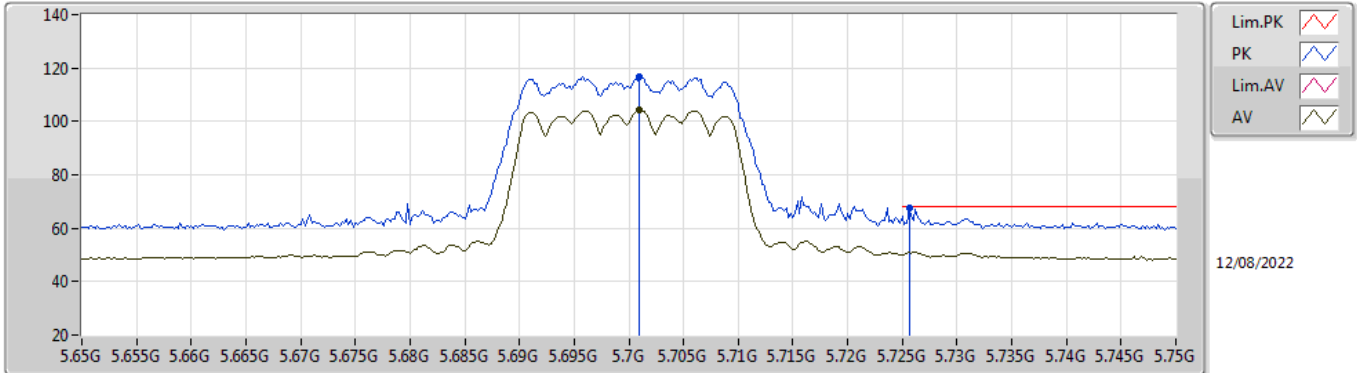

802.11ax HEW20_Nss1,(MCS0)_4TX

5700MHz_TnomVnom

EUT Y_4TX
Setting 59
03-D-K-5-10

Type	Freq (Hz)	Level (dBuV/m)	Limit (dBuV/m)	Margin (dB)	Raw (dBuV)	Dist (m)	Condition	Azimuth (°)	Height (m)	Comment	AF (dB)	CL (dB)	PA (dB)
PK	5.701G	116.89	Inf	-Inf	110.09	3	Horizontal	0	1.99	-	34.30	7.40	34.90
AV	5.701G	104.23	Inf	-Inf	97.43	3	Horizontal	0	1.99	-	34.30	7.40	34.90
PK	5.7256G	67.54	68.20	-0.66	60.80	3	Horizontal	0	1.99	-	34.25	7.40	34.91