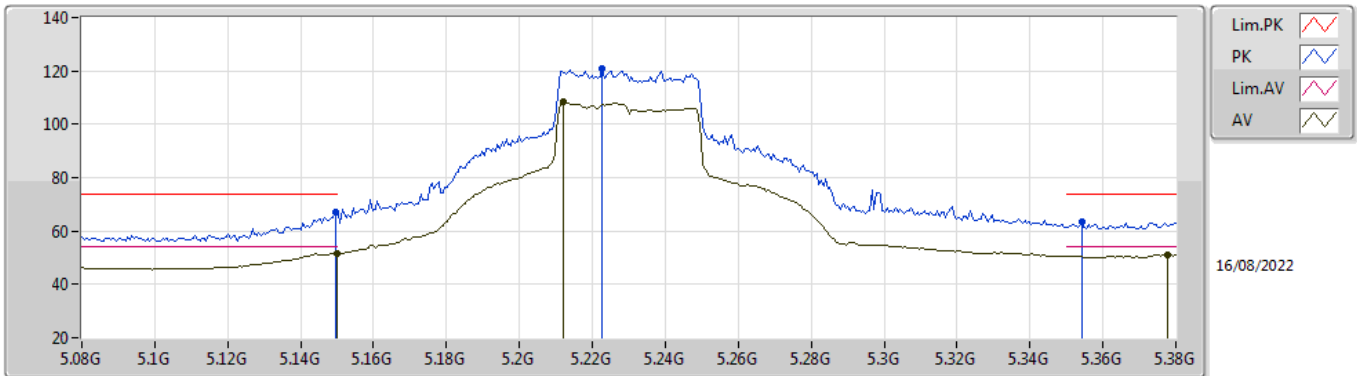

802.11ax HEW40-BF_Nss1,(MCS0)_4TX

5230MHz_TnomVnom

EUT Y_4TX
Setting 96
02-F-G-4-10

Type	Freq (Hz)	Level (dBuV/m)	Limit (dBuV/m)	Margin (dB)	Raw (dBuV)	Dist (m)	Condition	Azimuth (°)	Height (m)	Comment	AF (dB)	CL (dB)	PA (dB)
PK	5.1496G	67.06	74.00	-6.94	58.94	3	Vertical	12	1.78	-	33.60	5.25	30.73
AV	5.15G	51.72	54.00	-2.28	43.60	3	Vertical	12	1.78	-	33.60	5.25	30.73
PK	5.2228G	121.08	Inf	-Inf	112.80	3	Vertical	12	1.78	-	33.70	5.31	30.73
AV	5.212G	108.22	Inf	-Inf	99.94	3	Vertical	12	1.78	-	33.70	5.31	30.73
PK	5.3542G	63.33	74.00	-10.67	54.76	3	Vertical	12	1.78	-	33.91	5.38	30.72
AV	5.3776G	50.99	54.00	-3.01	42.36	3	Vertical	12	1.78	-	33.96	5.39	30.72