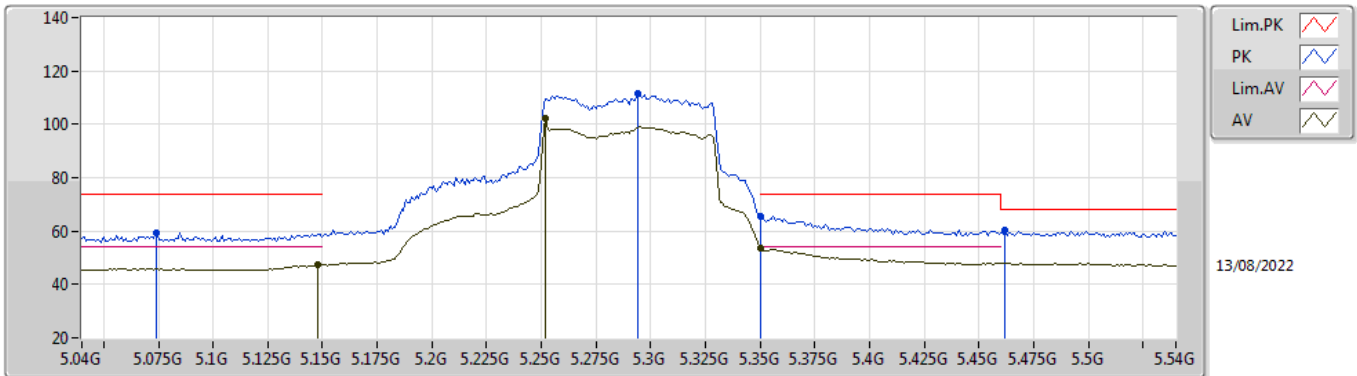

802.11ax HEW80-BF_Nss1,(MCS0)_4TX

5290MHz_TnomVnom

EUT_V_4TX
Setting 71
03-D-S-5-10

Type	Freq (Hz)	Level (dBuV/m)	Limit (dBuV/m)	Margin (dB)	Raw (dBuV)	Dist (m)	Condition	Azimuth (°)	Height (m)	Comment	AF (dB)	CL (dB)	PA (dB)
PK	5.074G	59.37	74.00	-14.63	53.27	3	Vertical	351.3	2.17	-	33.85	7.14	34.89
AV	5.148G	47.41	54.00	-6.59	41.12	3	Vertical	351.3	2.17	-	34.00	7.17	34.88
PK	5.294G	111.55	Inf	-Inf	104.73	3	Vertical	351.3	2.17	-	34.49	7.20	34.87
AV	5.252G	102.25	Inf	-Inf	95.52	3	Vertical	351.3	2.17	-	34.40	7.20	34.87
PK	5.35G	65.65	74.00	-8.35	58.82	3	Vertical	351.3	2.17	-	34.50	7.20	34.87
AV	5.35G	53.84	54.00	-0.16	47.01	3	Vertical	351.3	2.17	-	34.50	7.20	34.87
PK	5.462G	60.33	68.20	-7.87	53.41	3	Vertical	351.3	2.17	-	34.52	7.26	34.86