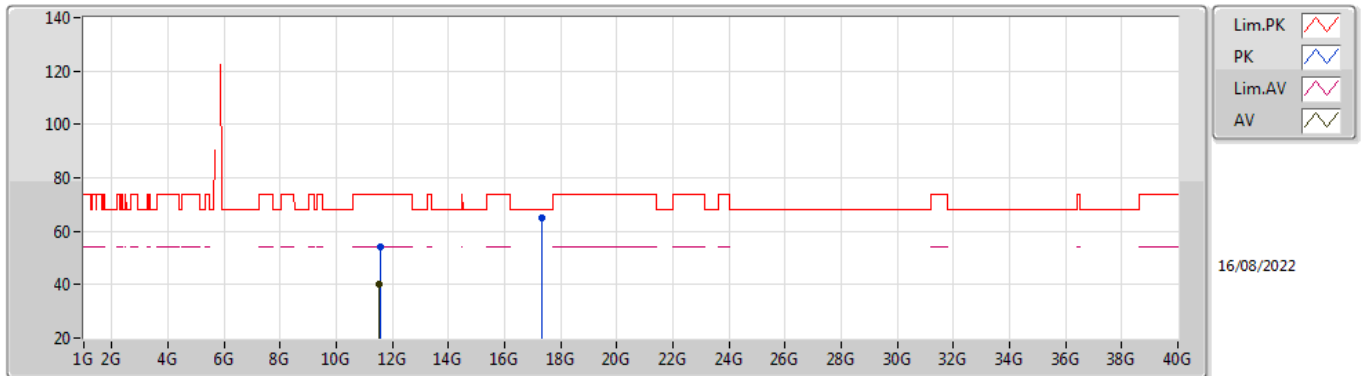

802.11ax HEW80-BF_Nss1,(MCS0)_4TX

5775MHz_TnomVnom

EUT Y_4TX
Setting 83
02-F-G-4

Type	Freq (Hz)	Level (dBuV/m)	Limit (dBuV/m)	Margin (dB)	Raw (dBuV)	Dist (m)	Condition	Azimuth (°)	Height (m)	Comment	AF (dB)	CL (dB)	PA (dB)
PK	11.5538G	54.22	74.00	-19.78	39.29	3	Horizontal	229	2.61	-	39.16	7.92	32.15
AV	11.549G	40.09	54.00	-13.91	25.17	3	Horizontal	229	2.61	-	39.15	7.92	32.15
PK	17.32708G	65.06	68.20	-3.14	41.97	3	Horizontal	117	2.09	-	42.66	10.66	30.23