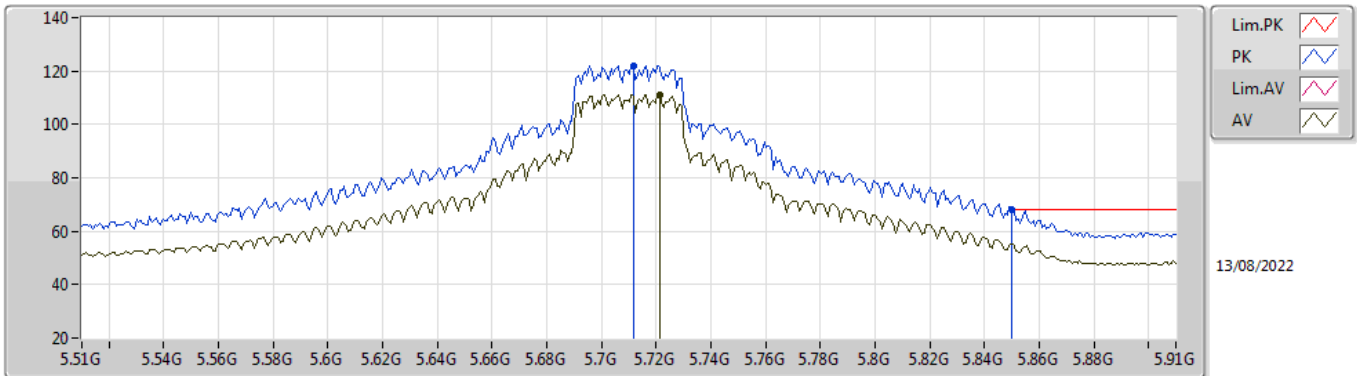

802.11ax HEW40_Nss1,(MCS0)_4TX
5710MHz Straddle 5.47-5.725GHz_TnomVnom

EUT Y_4TX
Setting 99
03-D-K-5-10

Type	Freq (Hz)	Level (dBuV/m)	Limit (dBuV/m)	Margin (dB)	Raw (dBuV)	Dist (m)	Condition	Azimuth (°)	Height (m)	Comment	AF (dB)	CL (dB)	PA (dB)
PK	5.7116G	122.13	Inf	-Inf	115.36	3	Horizontal	360	1.90	-	34.28	7.40	34.91
AV	5.7212G	111.06	Inf	-Inf	104.31	3	Horizontal	360	1.90	-	34.26	7.40	34.91
PK	5.85G	67.96	68.20	-0.24	61.15	3	Horizontal	360	1.90	-	34.30	7.45	34.94