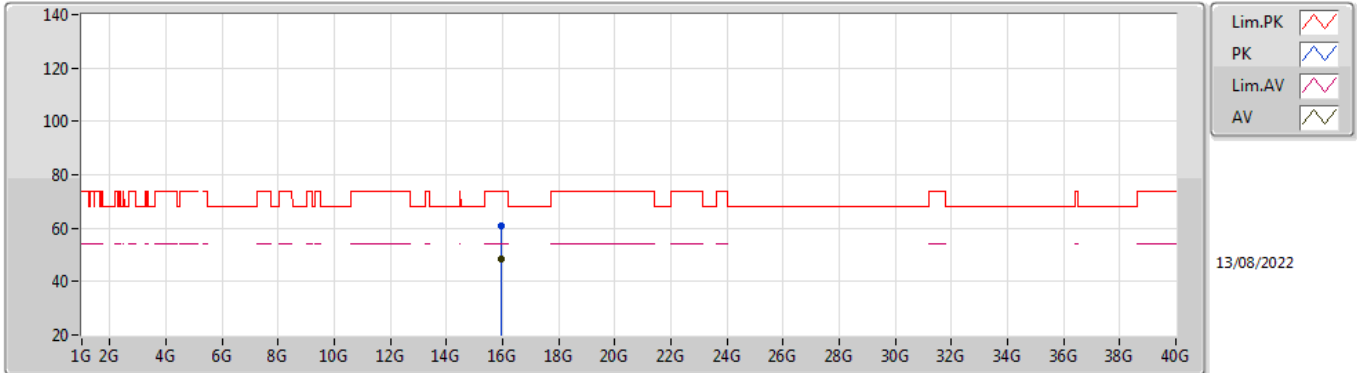

802.11ax HEW40_Nss1,(MCS0)_4TX

5310MHz_TnomVnom

EUT Y_4TX
Setting 65
03-D-K-5

Type	Freq (Hz)	Level (dBuV/m)	Limit (dBuV/m)	Margin (dB)	Raw (dBuV)	Dist (m)	Condition	Azimuth (°)	Height (m)	Comment	AF (dB)	CL (dB)	PA (dB)
PK	15.9282G	60.88	74.00	-13.12	44.76	3	Vertical	349	2.26	-	37.54	13.36	34.78
AV	15.93128G	48.47	54.00	-5.53	32.34	3	Vertical	349	2.26	-	37.54	13.37	34.78