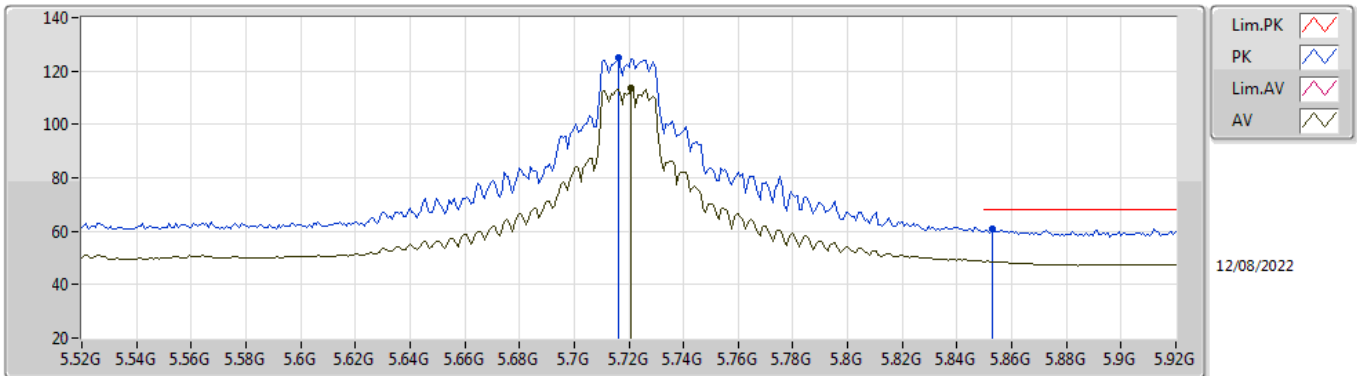

802.11ax HEW20_Nss1,(MCS0)_4TX
5720MHz Straddle 5.47-5.725GHz_TnomVnom

EUT Y_4TX
Setting 98
03-D-K-5-10

Type	Freq (Hz)	Level (dBuV/m)	Limit (dBuV/m)	Margin (dB)	Raw (dBuV)	Dist (m)	Condition	Azimuth (°)	Height (m)	Comment	AF (dB)	CL (dB)	PA (dB)
PK	5.716G	124.98	Inf	-Inf	118.22	3	Horizontal	360	1.89	-	34.27	7.40	34.91
AV	5.7208G	113.41	Inf	-Inf	106.66	3	Horizontal	360	1.89	-	34.26	7.40	34.91
PK	5.8528G	60.96	68.20	-7.24	54.13	3	Horizontal	360	1.89	-	34.32	7.45	34.94