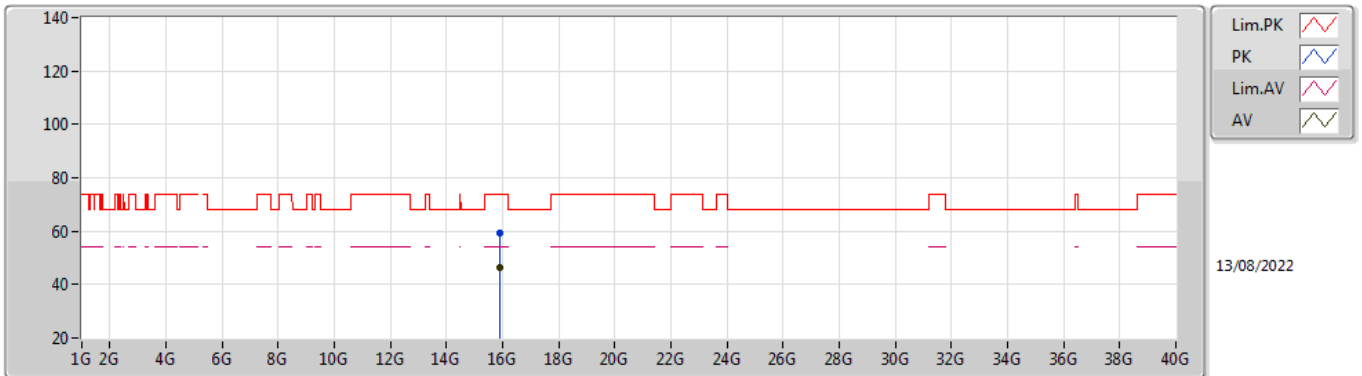

802.11ax HEW20-BF_Nss1,(MCS0)_4TX

5300MHz_TnomVnom

EUT Y_4TX
Setting 97
03-D-S-5

Type	Freq (Hz)	Level (dBuV/m)	Limit (dBuV/m)	Margin (dB)	Raw (dBuV)	Dist (m)	Condition	Azimuth (°)	Height (m)	Comment	AF (dB)	CL (dB)	PA (dB)
PK	15.89834G	59.17	74.00	-14.83	42.98	3	Horizontal	55	2.77	-	37.60	13.35	34.76
AV	15.89586G	46.51	54.00	-7.49	30.31	3	Horizontal	55	2.77	-	37.61	13.35	34.76