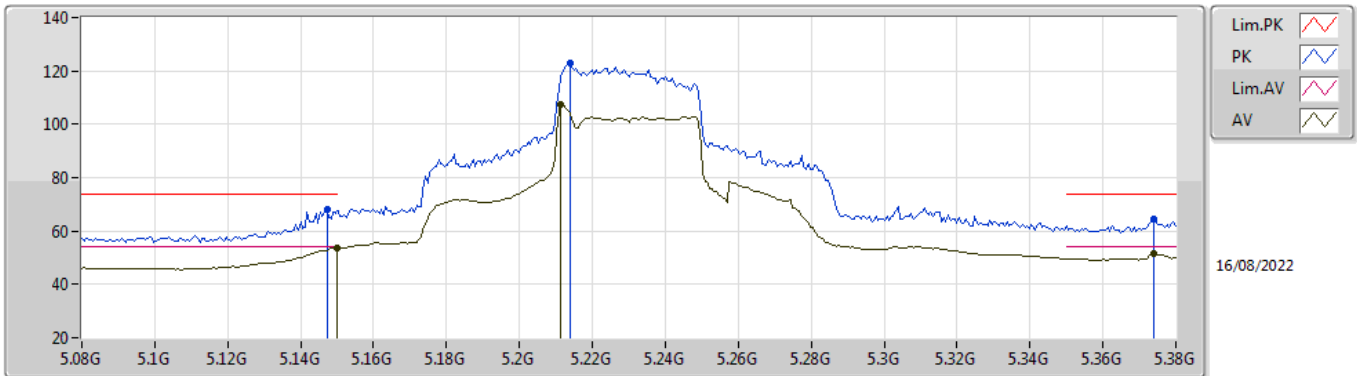

802.11ax HEW40-BF_Nss1,(MCS0)_4TX

5230MHz_TnomVnom

EUT Y_4TX
Setting 96
02-F-G-4-10

Type	Freq (Hz)	Level (dBuV/m)	Limit (dBuV/m)	Margin (dB)	Raw (dBuV)	Dist (m)	Condition	Azimuth (°)	Height (m)	Comment	AF (dB)	CL (dB)	PA (dB)
PK	5.1472G	68.29	74.00	-5.71	60.18	3	Horizontal	360	1.50	-	33.59	5.25	30.73
AV	5.15G	53.60	54.00	-0.40	45.48	3	Horizontal	360	1.50	-	33.60	5.25	30.73
PK	5.2138G	122.88	Inf	-Inf	114.60	3	Horizontal	360	1.50	-	33.70	5.31	30.73
AV	5.2114G	107.29	Inf	-Inf	99.01	3	Horizontal	360	1.50	-	33.70	5.31	30.73
PK	5.374G	64.31	74.00	-9.69	55.69	3	Horizontal	360	1.50	-	33.95	5.39	30.72
AV	5.374G	51.40	54.00	-2.60	42.78	3	Horizontal	360	1.50	-	33.95	5.39	30.72