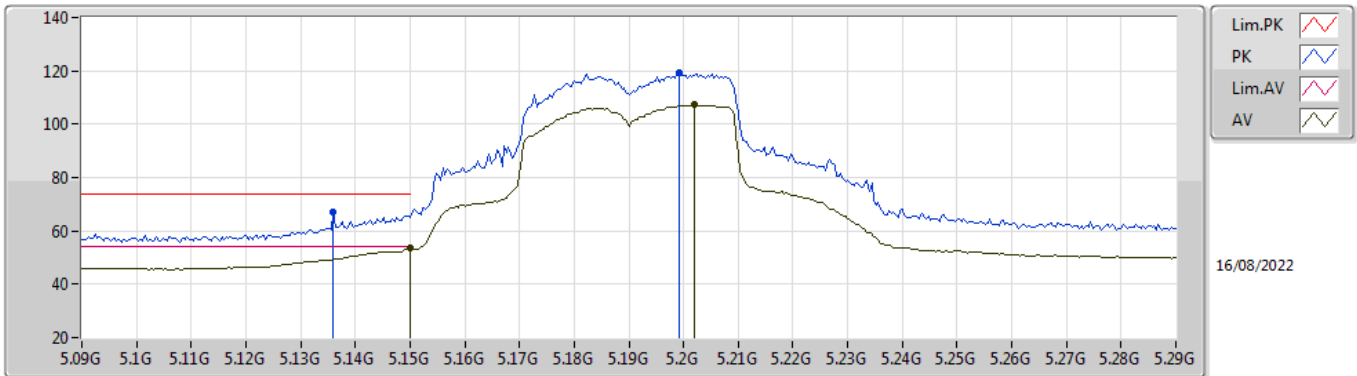

802.11ax HEW40-BF_Nss1,(MCS0)_4TX

5190MHz_TnomVnom

EUT Y_4TX
Setting 86
02-F-G-4-10

Type	Freq (Hz)	Level (dBuV/m)	Limit (dBuV/m)	Margin (dB)	Raw (dBuV)	Dist (m)	Condition	Azimuth (°)	Height (m)	Comment	AF (dB)	CL (dB)	PA (dB)
PK	5.136G	67.20	74.00	-6.80	59.12	3	Vertical	35	1.42	-	33.57	5.24	30.73
AV	5.15G	53.53	54.00	-0.47	45.41	3	Vertical	35	1.42	-	33.60	5.25	30.73
PK	5.1992G	119.11	Inf	-Inf	110.84	3	Vertical	35	1.42	-	33.70	5.30	30.73
AV	5.202G	107.18	Inf	-Inf	98.91	3	Vertical	35	1.42	-	33.70	5.30	30.73