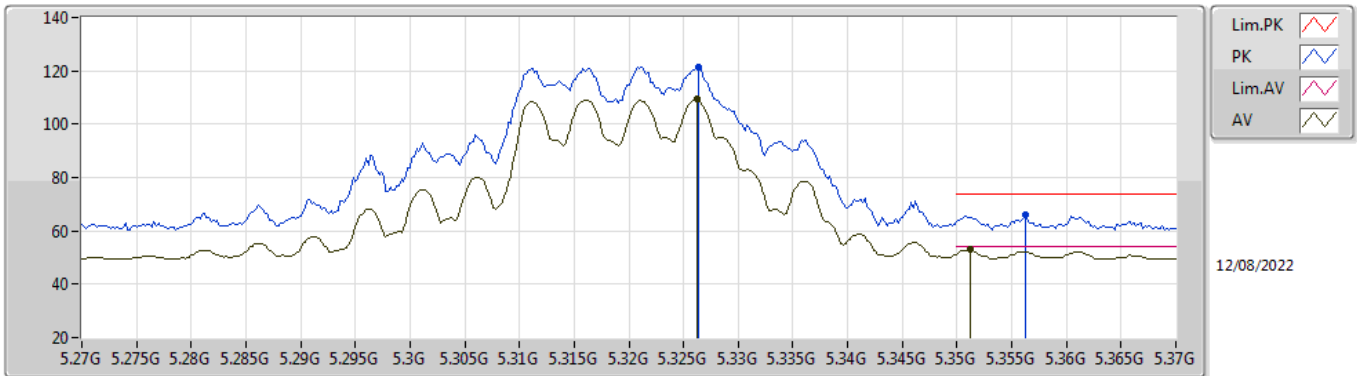

802.11ax HEW20_Nss1,(MCS0)_4TX

5320MHz_TnomVnom

EUT Y_4TX
Setting 79
03-D-K-5-10

Type	Freq (Hz)	Level (dBuV/m)	Limit (dBuV/m)	Margin (dB)	Raw (dBuV)	Dist (m)	Condition	Azimuth (°)	Height (m)	Comment	AF (dB)	CL (dB)	PA (dB)
PK	5.3264G	121.59	Inf	-Inf	114.76	3	Horizontal	350	2.12	-	34.50	7.20	34.87
AV	5.3262G	109.25	Inf	-Inf	102.42	3	Horizontal	350	2.12	-	34.50	7.20	34.87
PK	5.3562G	66.15	74.00	-7.85	59.31	3	Horizontal	350	2.12	-	34.51	7.20	34.87
AV	5.3512G	52.90	54.00	-1.10	46.07	3	Horizontal	350	2.12	-	34.50	7.20	34.87