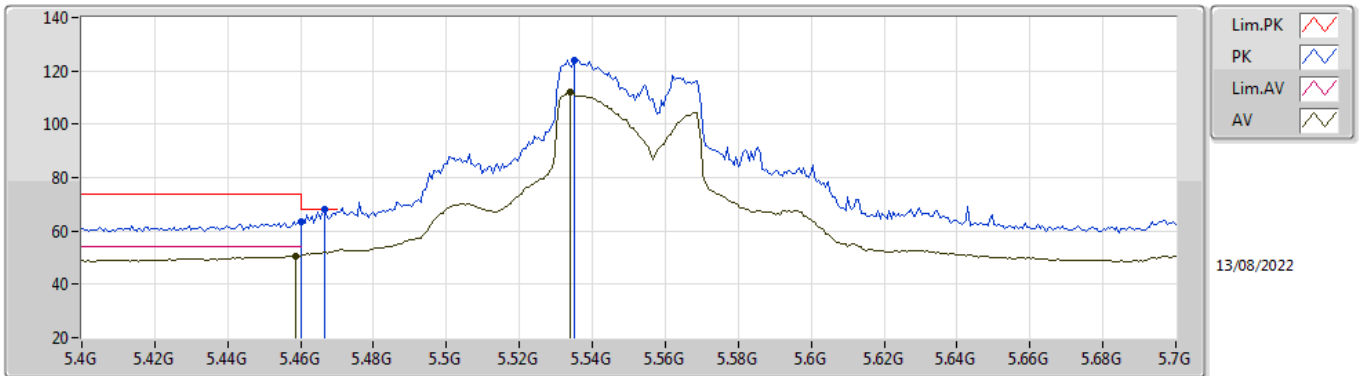

802.11ax HEW40-BF_Nss1,(MCS0)_4TX

5550MHz_TnomVnom

EUT_V_4TX
Setting 91
03-D-S-5-10

Type	Freq (Hz)	Level (dBuV/m)	Limit (dBuV/m)	Margin (dB)	Raw (dBuV)	Dist (m)	Condition	Azimuth (°)	Height (m)	Comment	AF (dB)	CL (dB)	PA (dB)
PK	5.46G	63.56	74.00	-10.44	56.64	3	Horizontal	9	1.34	-	34.52	7.26	34.86
AV	5.4588G	50.69	54.00	-3.31	43.77	3	Horizontal	9	1.34	-	34.52	7.26	34.86
PK	5.4666G	67.96	68.20	-0.24	61.02	3	Horizontal	9	1.34	-	34.53	7.27	34.86
PK	5.535G	124.22	Inf	-Inf	117.15	3	Horizontal	9	1.34	-	34.60	7.34	34.87
AV	5.5338G	111.97	Inf	-Inf	104.91	3	Horizontal	9	1.34	-	34.60	7.33	34.87