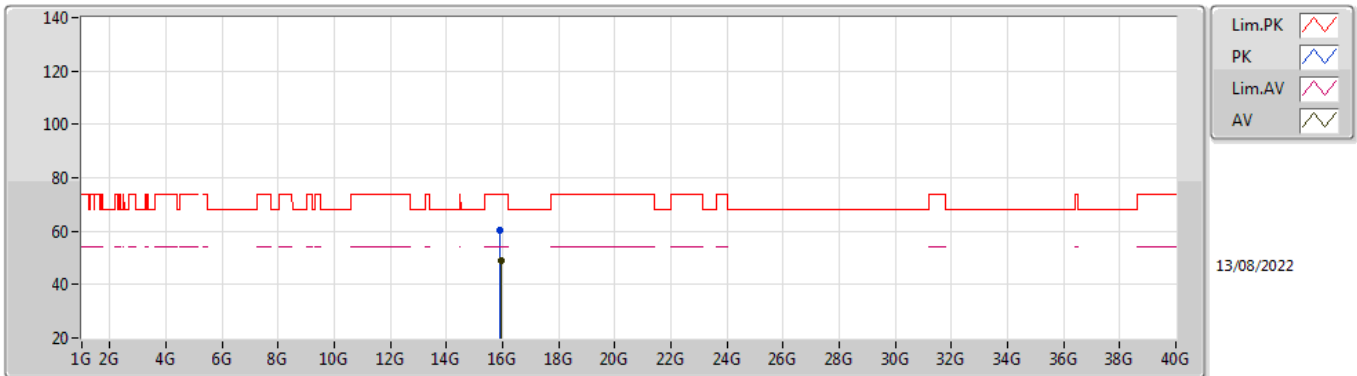

802.11ax HEW40_Nss1,(MCS0)_4TX

5310MHz_TnomVnom

EUT Y_4TX
Setting 65
03-D-K-5

Type	Freq (Hz)	Level (dBuV/m)	Limit (dBuV/m)	Margin (dB)	Raw (dBuV)	Dist (m)	Condition	Azimuth (°)	Height (m)	Comment	AF (dB)	CL (dB)	PA (dB)
PK	15.92506G	60.20	74.00	-13.80	44.07	3	Horizontal	19	2.45	-	37.55	13.36	34.78
AV	15.93194G	48.93	54.00	-5.07	32.80	3	Horizontal	19	2.45	-	37.54	13.37	34.78