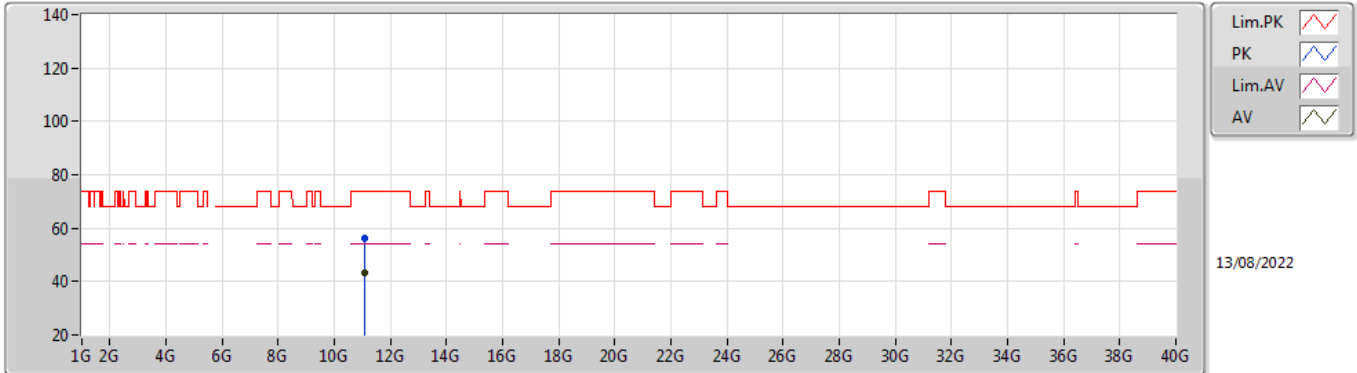

802.11ax HEW40_Nss1,(MCS0)_4TX

5550MHz_TnomVnom

EUT Y_4TX
Setting 92
03-D-K-5

Type	Freq (Hz)	Level (dBuV/m)	Limit (dBuV/m)	Margin (dB)	Raw (dBuV)	Dist (m)	Condition	Azimuth (°)	Height (m)	Comment	AF (dB)	CL (dB)	PA (dB)
PK	11.10298G	56.28	74.00	-17.72	41.90	3	Horizontal	104	1.89	-	38.50	10.67	34.79
AV	11.09514G	43.21	54.00	-10.79	28.84	3	Horizontal	104	1.89	-	38.50	10.66	34.79