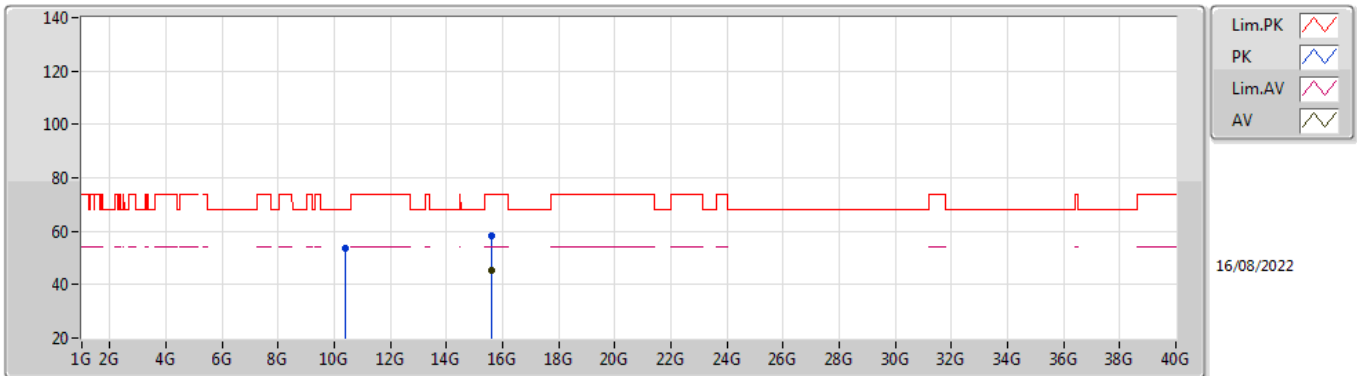

802.11ax HEW20-BF_Nss1,(MCS0)_4TX

5200MHz_TnomVnom

EUT Y_4TX
Setting 95
02-F-G-4

Type	Freq (Hz)	Level (dBuV/m)	Limit (dBuV/m)	Margin (dB)	Raw (dBuV)	Dist (m)	Condition	Azimuth (°)	Height (m)	Comment	AF (dB)	CL (dB)	PA (dB)
PK	10.40404G	53.85	68.20	-14.35	39.62	3	Vertical	323	2.40	-	38.60	7.46	31.83
PK	15.5908G	58.35	74.00	-15.65	42.35	3	Vertical	76	2.68	-	37.56	9.82	31.38
AV	15.59604G	45.32	54.00	-8.68	29.36	3	Vertical	76	2.68	-	37.52	9.82	31.38