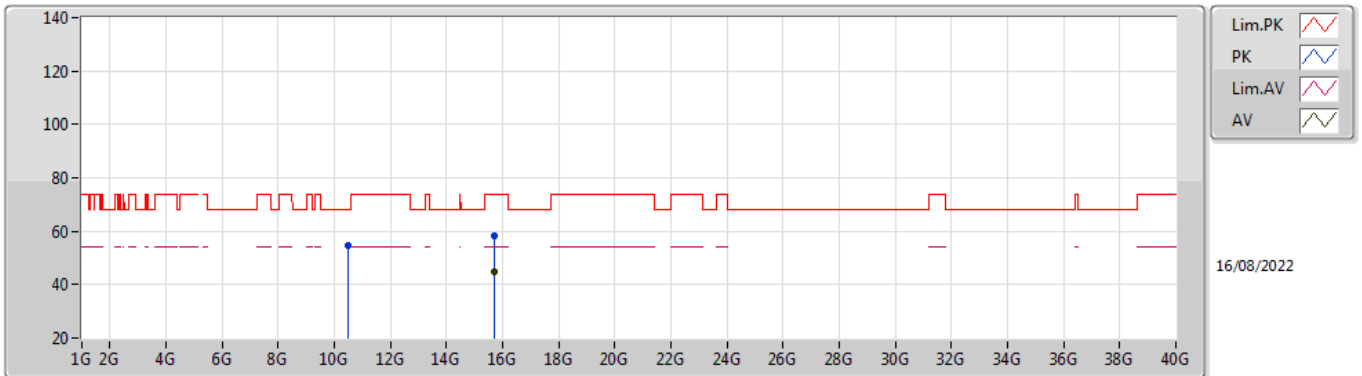

802.11ax HEW20-BF_Nss1,(MCS0)_4TX

5240MHz_TnomVnom

EUT Y_4TX
Setting 104
02-F-G-4

Type	Freq (Hz)	Level (dBuV/m)	Limit (dBuV/m)	Margin (dB)	Raw (dBuV)	Dist (m)	Condition	Azimuth (°)	Height (m)	Comment	AF (dB)	CL (dB)	PA (dB)
PK	10.48576G	54.48	68.20	-13.72	40.24	3	Horizontal	81	1.19	-	38.60	7.49	31.85
PK	15.7188G	58.11	74.00	-15.89	42.18	3	Horizontal	40	1.20	-	37.50	9.87	31.44
AV	15.72256G	44.71	54.00	-9.29	28.78	3	Horizontal	40	1.20	-	37.50	9.88	31.45