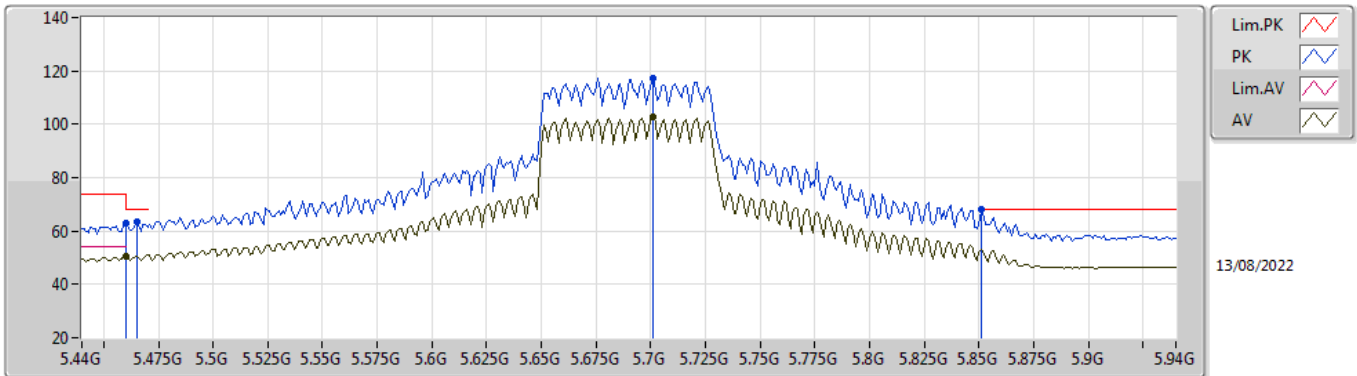

802.11ax HEW80_Nss1,(MCS0)_4TX
5690MHz Straddle 5.47-5.725GHz_TnomVnom

EUT Y_4TX
Setting 91
03-D-S-5-10

Type	Freq (Hz)	Level (dBuV/m)	Limit (dBuV/m)	Margin (dB)	Raw (dBuV)	Dist (m)	Condition	Azimuth (°)	Height (m)	Comment	AF (dB)	CL (dB)	PA (dB)
PK	5.46G	62.81	74.00	-11.19	55.89	3	Vertical	355	1.81	-	34.52	7.26	34.86
AV	5.46G	50.71	54.00	-3.29	43.79	3	Vertical	355	1.81	-	34.52	7.26	34.86
PK	5.465G	63.32	68.20	-4.88	56.39	3	Vertical	355	1.81	-	34.53	7.26	34.86
PK	5.701G	117.48	Inf	-Inf	110.68	3	Vertical	355	1.81	-	34.30	7.40	34.90
AV	5.701G	102.92	Inf	-Inf	96.12	3	Vertical	355	1.81	-	34.30	7.40	34.90
PK	5.851G	67.96	68.20	-0.24	61.14	3	Vertical	355	1.81	-	34.31	7.45	34.94