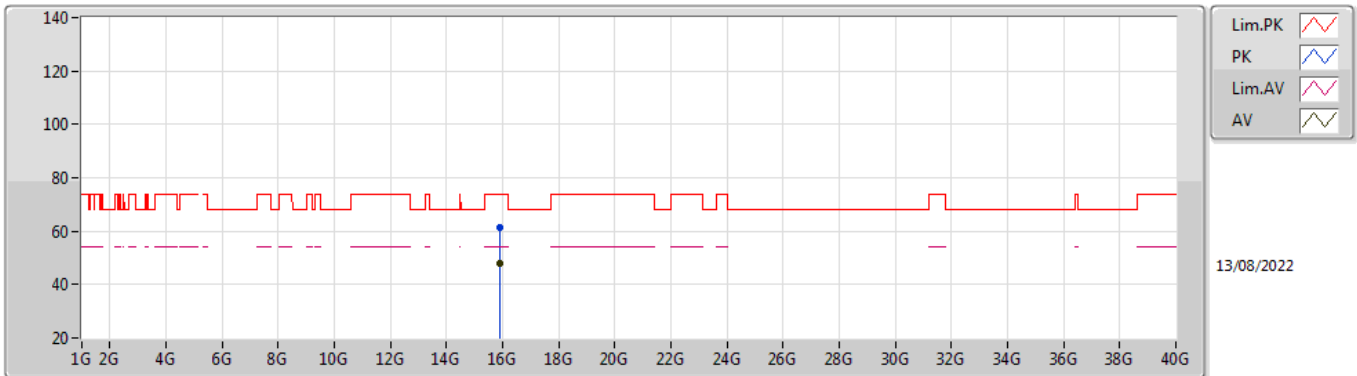

802.11ax HEW20_Nss1,(MCS0)_4TX

5300MHz_TnomVnom

EUT Y_4TX
Setting 95
03-D-K-5

Type	Freq (Hz)	Level (dBuV/m)	Limit (dBuV/m)	Margin (dB)	Raw (dBuV)	Dist (m)	Condition	Azimuth (°)	Height (m)	Comment	AF (dB)	CL (dB)	PA (dB)
PK	15.89774G	61.44	74.00	-12.56	45.24	3	Horizontal	115	1.65	-	37.61	13.35	34.76
AV	15.89544G	47.85	54.00	-6.15	31.65	3	Horizontal	115	1.65	-	37.61	13.35	34.76