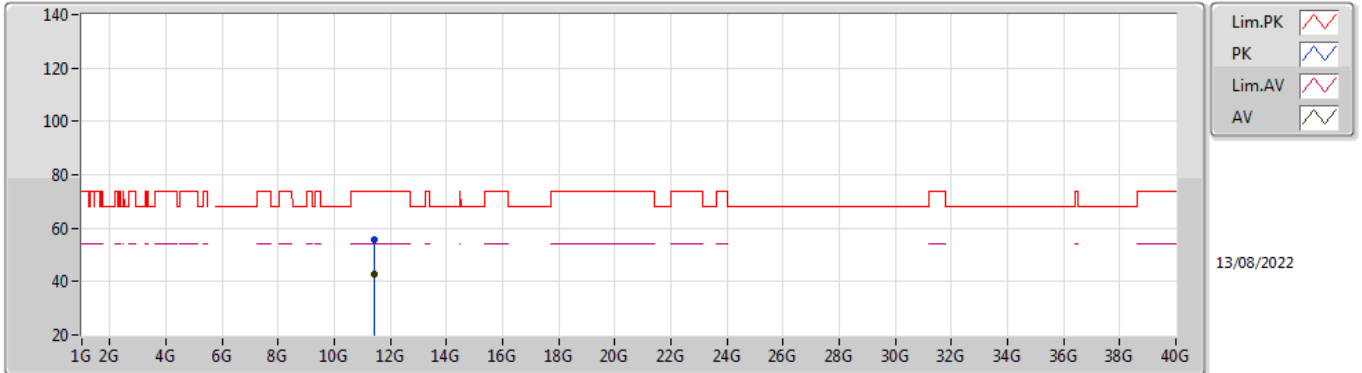

802.11ax HEW20_Nss1,(MCS0)_4TX

5700MHz_TnomVnom

EUT Y_4TX
Setting 59
03-D-K-5

Type	Freq (Hz)	Level (dBuV/m)	Limit (dBuV/m)	Margin (dB)	Raw (dBuV)	Dist (m)	Condition	Azimuth (°)	Height (m)	Comment	AF (dB)	CL (dB)	PA (dB)
PK	11.40422G	55.57	74.00	-18.43	40.89	3	Horizontal	9	2.11	-	38.81	10.71	34.84
AV	11.40498G	42.62	54.00	-11.38	27.94	3	Horizontal	9	2.11	-	38.81	10.71	34.84