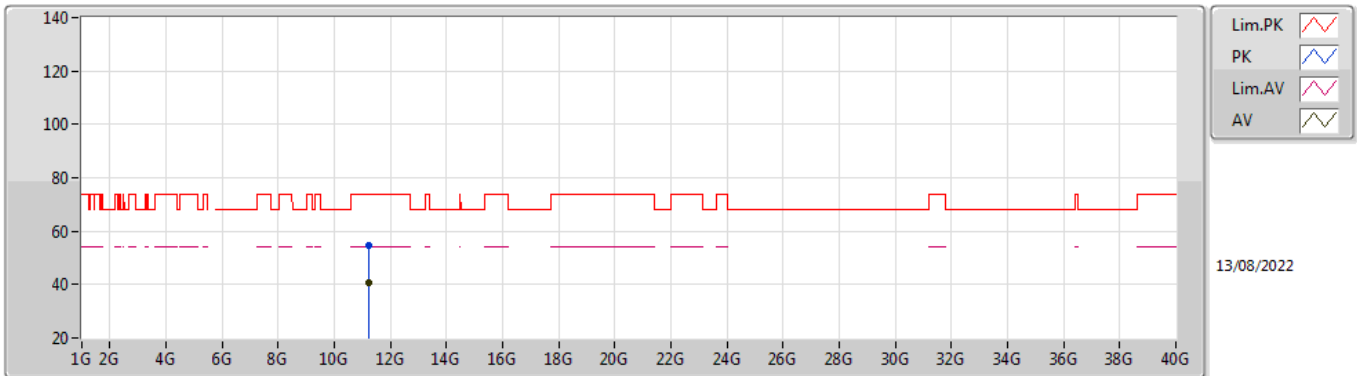

802.11ax HEW80-BF_Nss1,(MCS0)_4TX

5610MHz_TnomVnom

EUT Y_4TX
Setting 90
03-D-S-5

Type	Freq (Hz)	Level (dBuV/m)	Limit (dBuV/m)	Margin (dB)	Raw (dBuV)	Dist (m)	Condition	Azimuth (°)	Height (m)	Comment	AF (dB)	CL (dB)	PA (dB)
PK	11.22352G	54.51	74.00	-19.49	40.02	3	Horizontal	98	2.17	-	38.62	10.68	34.81
AV	11.22356G	40.93	54.00	-13.07	26.44	3	Horizontal	98	2.17	-	38.62	10.68	34.81