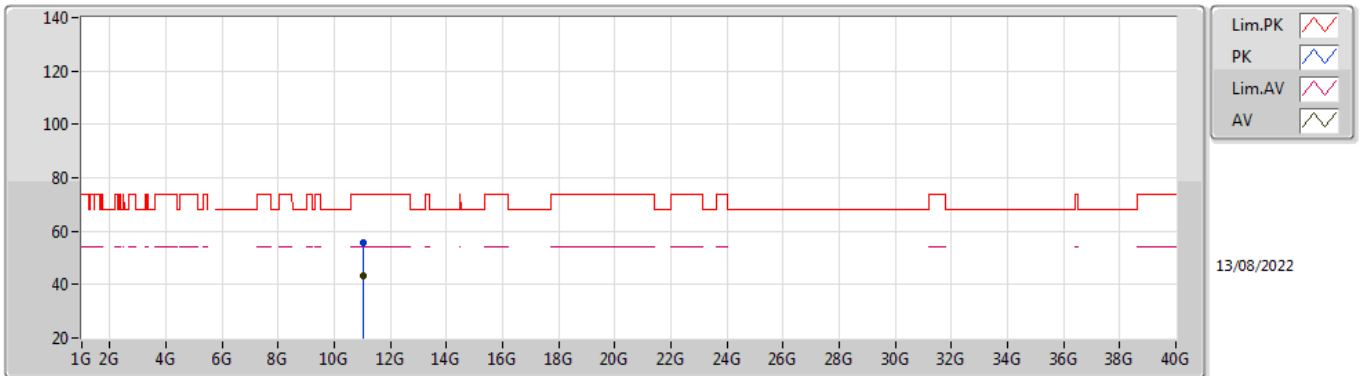

802.11ax HEW40_Nss1,(MCS0)_4TX

5510MHz_TnomVnom

EUT Y_4TX
Setting 71
03-D-K-5

Type	Freq (Hz)	Level (dBuV/m)	Limit (dBuV/m)	Margin (dB)	Raw (dBuV)	Dist (m)	Condition	Azimuth (°)	Height (m)	Comment	AF (dB)	CL (dB)	PA (dB)
PK	11.0229G	55.56	74.00	-18.44	41.26	3	Horizontal	39	2.01	-	38.42	10.65	34.77
AV	11.02466G	43.17	54.00	-10.83	28.87	3	Horizontal	39	2.01	-	38.42	10.65	34.77