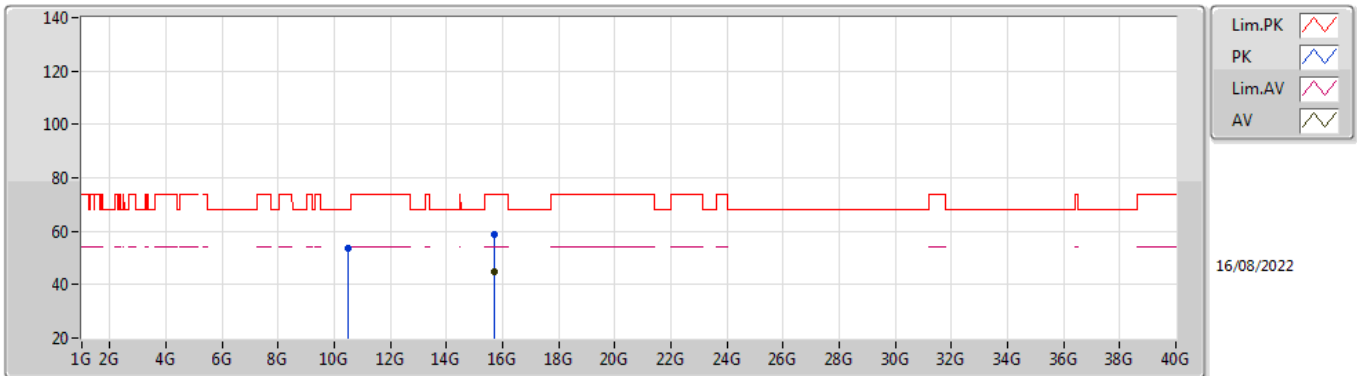

802.11ax HEW40-BF_Nss1,(MCS0)_4TX

5230MHz_TnomVnom

EUT Y_4TX
Setting 96
02-F-G-4

Type	Freq (Hz)	Level (dBuV/m)	Limit (dBuV/m)	Margin (dB)	Raw (dBuV)	Dist (m)	Condition	Azimuth (°)	Height (m)	Comment	AF (dB)	CL (dB)	PA (dB)
PK	10.4698G	53.59	68.20	-14.61	39.35	3	Horizontal	331	1.48	-	38.60	7.49	31.85
PK	15.68776G	58.56	74.00	-15.44	42.63	3	Horizontal	277	2.29	-	37.50	9.86	31.43
AV	15.68516G	44.77	54.00	-9.23	28.84	3	Horizontal	277	2.29	-	37.50	9.86	31.43