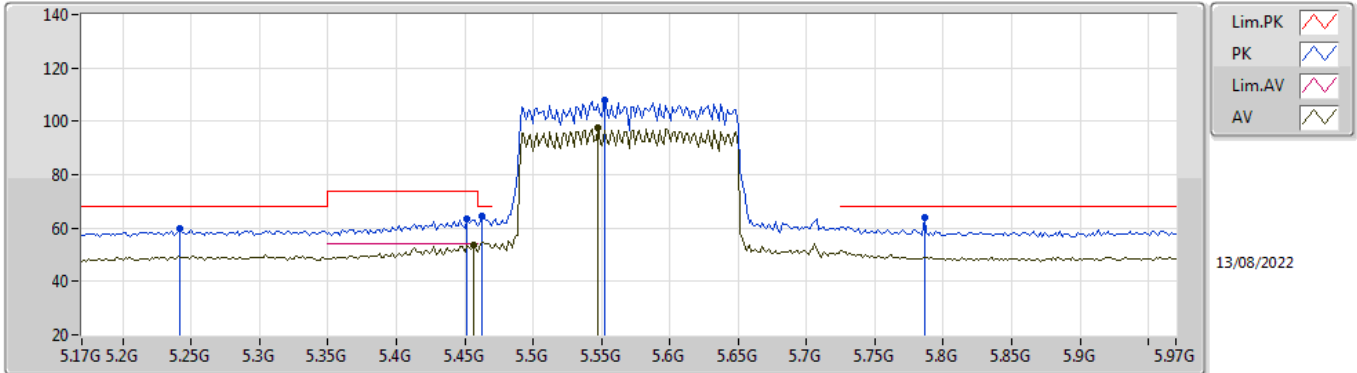

802.11ax HEW160_Nss1,(MCS0)_4TX

5570MHz_TnomVnom

EUT_V_4TX
Setting 61
03-D-S-5-10

Type	Freq (Hz)	Level (dBuV/m)	Limit (dBuV/m)	Margin (dB)	Raw (dBuV)	Dist (m)	Condition	Azimuth (°)	Height (m)	Comment	AF (dB)	CL (dB)	PA (dB)
PK	5.242G	59.82	68.20	-8.38	53.13	3	Vertical	27	2.21	-	34.37	7.20	34.88
PK	5.4516G	63.53	74.00	-10.47	56.64	3	Vertical	27	2.21	-	34.50	7.25	34.86
AV	5.4564G	53.82	54.00	-0.18	46.91	3	Vertical	27	2.21	-	34.51	7.26	34.86
PK	5.4628G	64.41	68.20	-3.79	57.48	3	Vertical	27	2.21	-	34.53	7.26	34.86
PK	5.5524G	108.06	Inf	-Inf	100.98	3	Vertical	27	2.21	-	34.60	7.35	34.87
AV	5.5476G	97.37	Inf	-Inf	90.29	3	Vertical	27	2.21	-	34.60	7.35	34.87
PK	5.786G	63.86	68.20	-4.34	57.18	3	Vertical	27	2.21	-	34.20	7.40	34.92