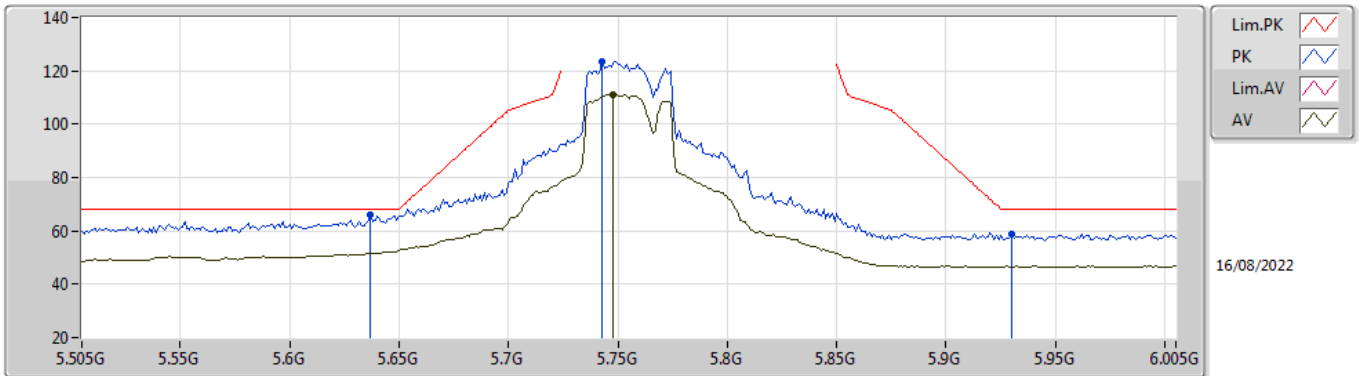

802.11ax HEW40-BF_Nss1,(MCS0)_4TX

5755MHz_TnomVnom

EUT Y_4TX
Setting 98
02-F-G-4-10

Type	Freq (Hz)	Level (dBuV/m)	Limit (dBuV/m)	Margin (dB)	Raw (dBuV)	Dist (m)	Condition	Azimuth (°)	Height (m)	Comment	AF (dB)	CL (dB)	PA (dB)
PK	5.637G	66.12	68.20	-2.08	57.51	3	Vertical	334	1.80	-	33.83	5.60	30.82
PK	5.743G	123.24	Inf	-Inf	114.73	3	Vertical	334	1.80	-	33.81	5.60	30.90
AV	5.748G	111.21	Inf	-Inf	102.72	3	Vertical	334	1.80	-	33.80	5.60	30.91
PK	5.93G	59.02	68.20	-9.18	50.18	3	Vertical	334	1.80	-	34.16	5.73	31.05