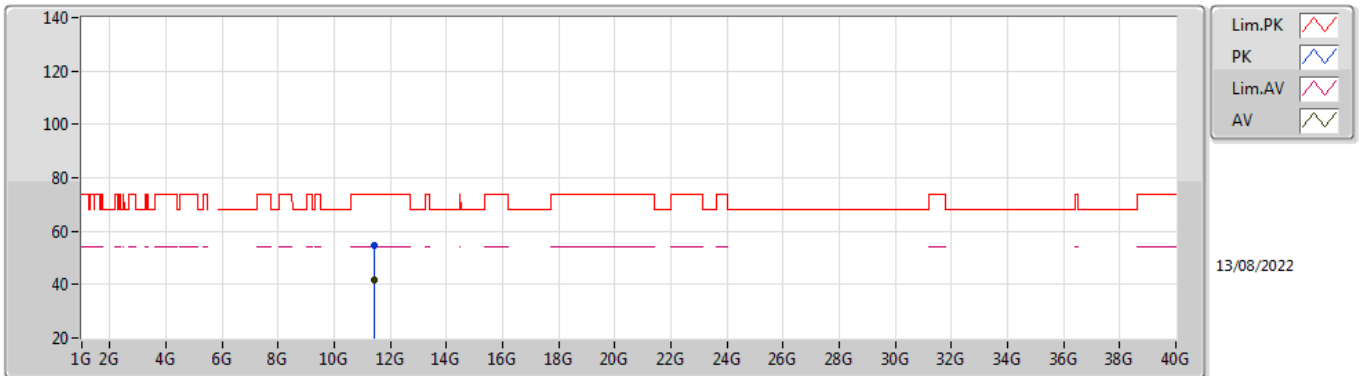

802.11ax HEW20-BF_Nss1,(MCS0)_4TX
5720MHz Straddle 5.47-5.725GHz_TnomVnom

EUT Y_4TX
Setting 100
03-D-S-5

Type	Freq (Hz)	Level (dBuV/m)	Limit (dBuV/m)	Margin (dB)	Raw (dBuV)	Dist (m)	Condition	Azimuth (°)	Height (m)	Comment	AF (dB)	CL (dB)	PA (dB)
PK	11.43932G	54.74	74.00	-19.26	39.99	3	Vertical	106	2.61	-	38.88	10.72	34.85
AV	11.44222G	41.92	54.00	-12.08	27.17	3	Vertical	106	2.61	-	38.88	10.72	34.85