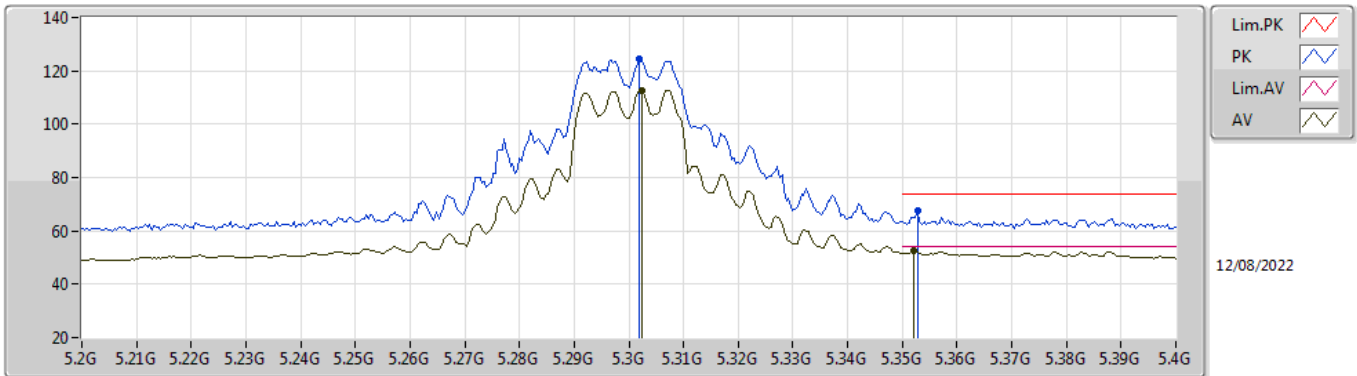

802.11ax HEW20_Nss1,(MCS0)_4TX

5300MHz_TnomVnom

EUT Y_4TX
Setting 95
03-D-K-5-10

Type	Freq (Hz)	Level (dBuV/m)	Limit (dBuV/m)	Margin (dB)	Raw (dBuV)	Dist (m)	Condition	Azimuth (°)	Height (m)	Comment	AF (dB)	CL (dB)	PA (dB)
PK	5.302G	124.29	Inf	-Inf	117.46	3	Horizontal	15	1.51	-	34.50	7.20	34.87
AV	5.3024G	112.68	Inf	-Inf	105.85	3	Horizontal	15	1.51	-	34.50	7.20	34.87
PK	5.3528G	67.56	74.00	-6.44	60.72	3	Horizontal	15	1.51	-	34.51	7.20	34.87
AV	5.352G	52.35	54.00	-1.65	45.52	3	Horizontal	15	1.51	-	34.50	7.20	34.87