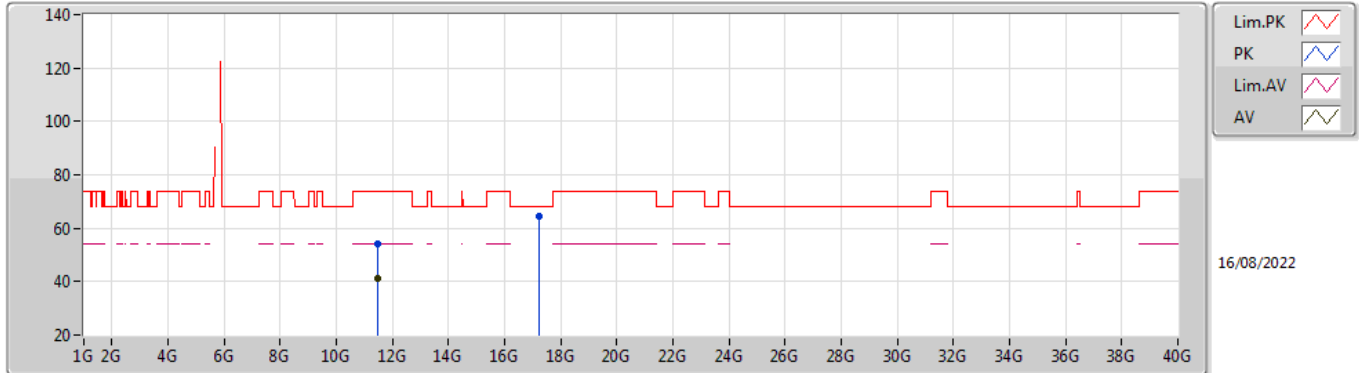

802.11ax HEW20-BF_Nss1,(MCS0)_4TX

5745MHz_TnomVnom

EUT Y_4TX
Setting 101
02-F-G-4

Type	Freq (Hz)	Level (dBuV/m)	Limit (dBuV/m)	Margin (dB)	Raw (dBuV)	Dist (m)	Condition	Azimuth (°)	Height (m)	Comment	AF (dB)	CL (dB)	PA (dB)
PK	11.48332G	54.24	74.00	-19.76	39.49	3	Horizontal	161	1.40	-	38.97	7.89	32.11
AV	11.48396G	40.97	54.00	-13.03	26.22	3	Horizontal	161	1.40	-	38.97	7.89	32.11
PK	17.23192G	64.46	68.20	-3.74	41.92	3	Horizontal	75	1.49	-	42.16	10.62	30.24