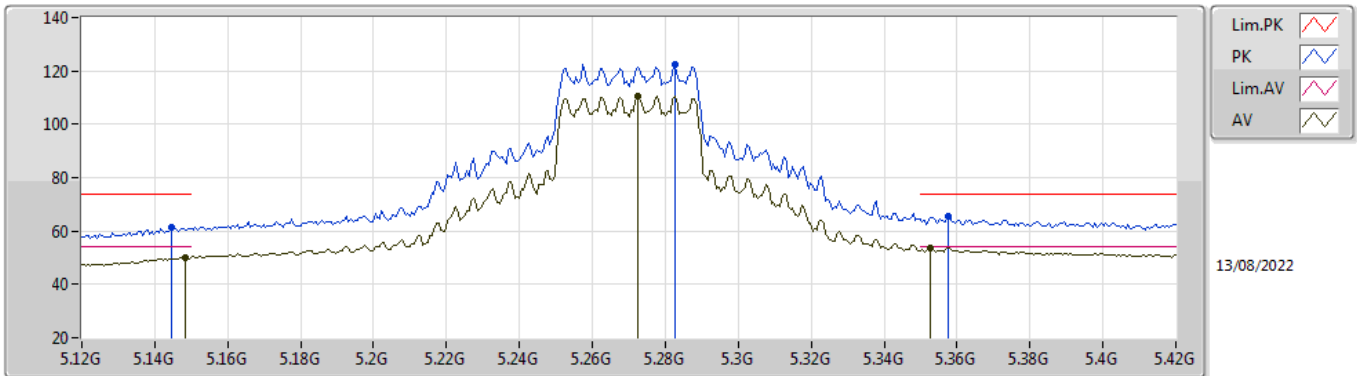

802.11ax HEW40_Nss1,(MCS0)_4TX

5270MHz_TnomVnom

EUT Y_4TX
Setting 90
03-D-K-5-10

Type	Freq (Hz)	Level (dBuV/m)	Limit (dBuV/m)	Margin (dB)	Raw (dBuV)	Dist (m)	Condition	Azimuth (°)	Height (m)	Comment	AF (dB)	CL (dB)	PA (dB)
PK	5.1446G	61.21	74.00	-12.79	54.93	3	Vertical	31	1.60	-	33.99	7.17	34.88
AV	5.1482G	49.87	54.00	-4.13	43.58	3	Vertical	31	1.60	-	34.00	7.17	34.88
PK	5.2826G	122.35	Inf	-Inf	115.55	3	Vertical	31	1.60	-	34.47	7.20	34.87
AV	5.2724G	110.45	Inf	-Inf	103.68	3	Vertical	31	1.60	-	34.44	7.20	34.87
PK	5.3576G	65.64	74.00	-8.36	58.79	3	Vertical	31	1.60	-	34.52	7.20	34.87
AV	5.3528G	53.78	54.00	-0.22	46.94	3	Vertical	31	1.60	-	34.51	7.20	34.87