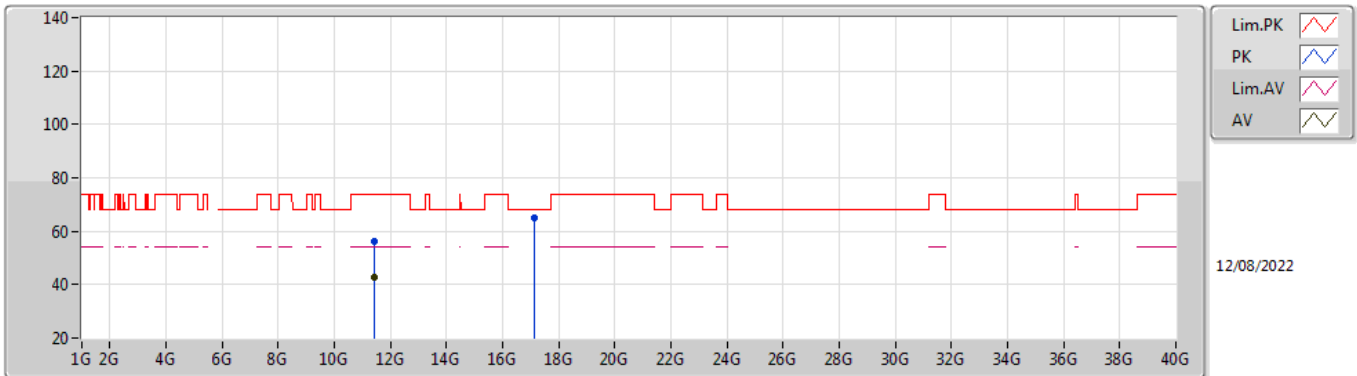

802.11a_Nss1,(6Mbps)_4TX

5720MHz Straddle 5.47-5.725GHz_TnomVnom

EUT Y_4TX
Setting 100
03-D-K-5-10

Type	Freq (Hz)	Level (dBuV/m)	Limit (dBuV/m)	Margin (dB)	Raw (dBuV)	Dist (m)	Condition	Azimuth (°)	Height (m)	Comment	AF (dB)	CL (dB)	PA (dB)
PK	5.7136G	124.99	Inf	-Inf	118.23	3	Horizontal	7	1.17	-	34.27	7.40	34.91
AV	5.7144G	115.01	Inf	-Inf	108.25	3	Horizontal	7	1.17	-	34.27	7.40	34.91
PK	5.85G	65.92	68.20	-2.28	59.11	3	Horizontal	7	1.17	-	34.30	7.45	34.94

802.11a_Nss1,(6Mbps)_4TX

5720MHz Straddle 5.47-5.725GHz_TnomVnom

EUT Y_4TX
Setting 100
03-D-K-5

Type	Freq (Hz)	Level (dBuV/m)	Limit (dBuV/m)	Margin (dB)	Raw (dBuV)	Dist (m)	Condition	Azimuth (°)	Height (m)	Comment	AF (dB)	CL (dB)	PA (dB)
PK	11.43624G	56.33	74.00	-17.67	41.59	3	Vertical	336	1.59	-	38.87	10.72	34.85
AV	11.43276G	42.70	54.00	-11.30	27.97	3	Vertical	336	1.59	-	38.87	10.71	34.85
PK	17.15384G	64.94	68.20	-3.26	44.42	3	Vertical	360	1.61	-	40.42	14.21	34.11