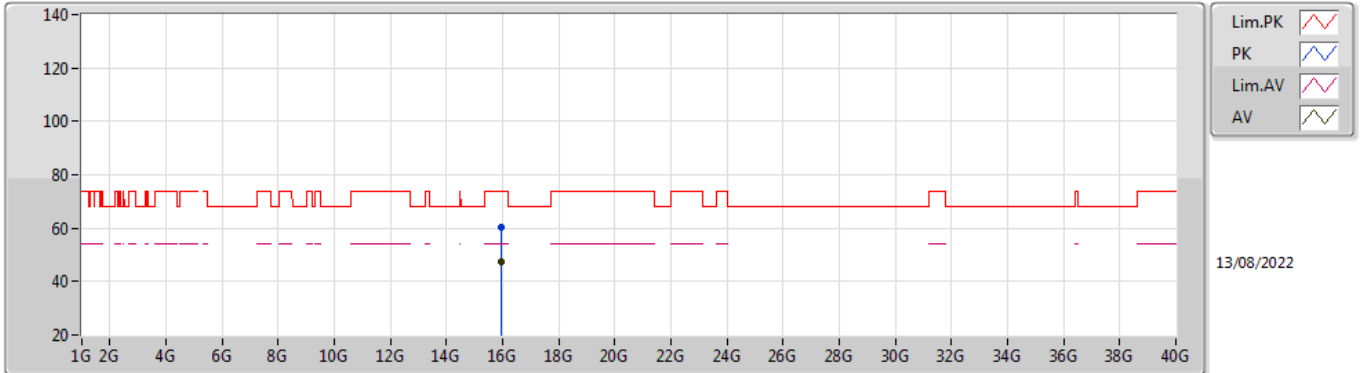

802.11ax HEW20_Nss1,(MCS0)_4TX

5320MHz_TnomVnom

EUT Y_4TX
Setting 79
03-D-K-5

Type	Freq (Hz)	Level (dBuV/m)	Limit (dBuV/m)	Margin (dB)	Raw (dBuV)	Dist (m)	Condition	Azimuth (°)	Height (m)	Comment	AF (dB)	CL (dB)	PA (dB)
PK	15.95632G	60.25	74.00	-13.75	44.18	3	Vertical	63	1.03	-	37.49	13.38	34.80
AV	15.9558G	47.52	54.00	-6.48	31.45	3	Vertical	63	1.03	-	37.49	13.38	34.80