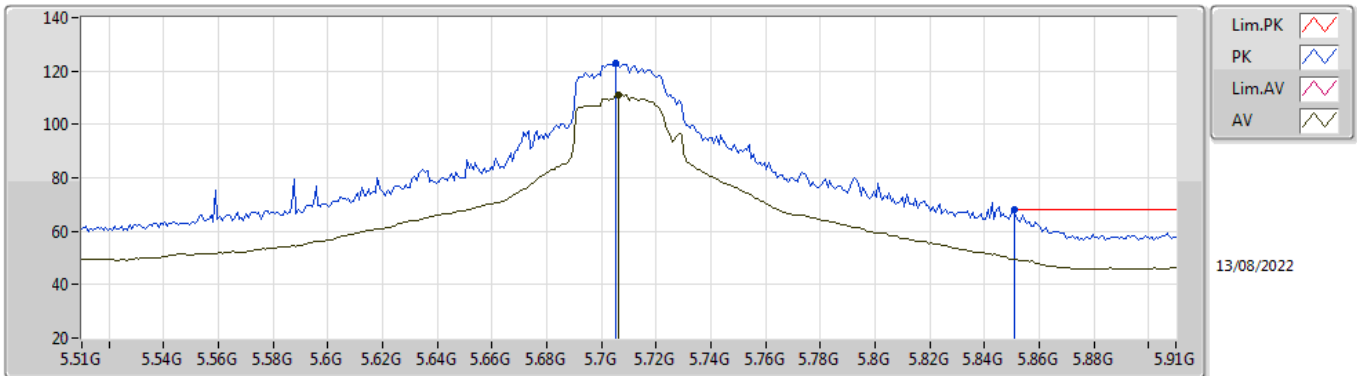

802.11ax HEW40-BF_Nss1,(MCS0)_4TX
5710MHz Straddle 5.47-5.725GHz_TnomVnom

EUT Y_4TX
Setting 99
03-D-S-5-10

Type	Freq (Hz)	Level (dBuV/m)	Limit (dBuV/m)	Margin (dB)	Raw (dBuV)	Dist (m)	Condition	Azimuth (°)	Height (m)	Comment	AF (dB)	CL (dB)	PA (dB)
PK	5.7052G	123.14	Inf	-Inf	116.36	3	Horizontal	358	2.64	-	34.29	7.40	34.91
AV	5.706G	111.13	Inf	-Inf	104.35	3	Horizontal	358	2.64	-	34.29	7.40	34.91
PK	5.8508G	67.99	68.20	-0.21	61.18	3	Horizontal	358	2.64	-	34.30	7.45	34.94