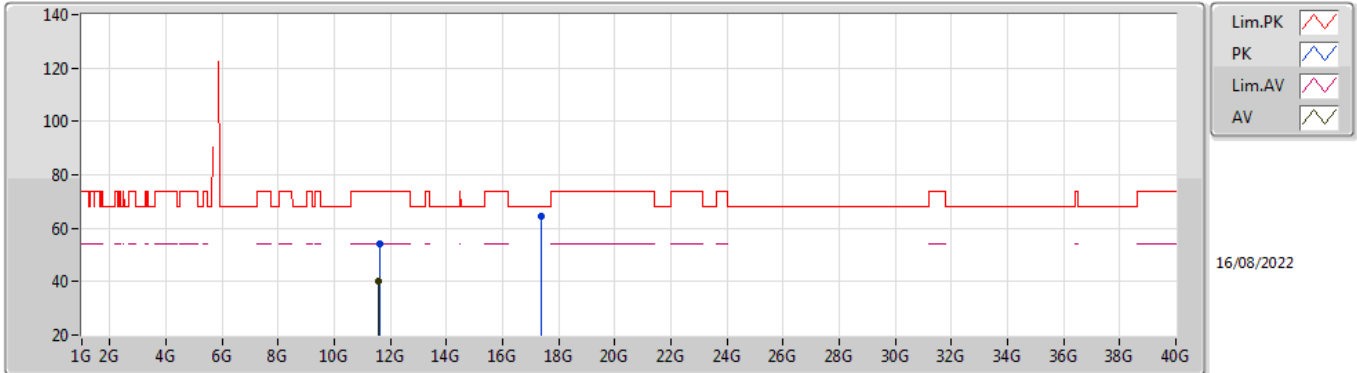

802.11ax HEW40-BF_Nss1,(MCS0)_4TX

5795MHz_TnomVnom

EUT Y_4TX
Setting 99
02-F-G-4

Type	Freq (Hz)	Level (dBuV/m)	Limit (dBuV/m)	Margin (dB)	Raw (dBuV)	Dist (m)	Condition	Azimuth (°)	Height (m)	Comment	AF (dB)	CL (dB)	PA (dB)
PK	11.59892G	54.38	74.00	-19.62	39.32	3	Vertical	300	1.88	-	39.30	7.94	32.18
AV	11.59788G	40.32	54.00	-13.68	25.27	3	Vertical	300	1.88	-	39.29	7.94	32.18
PK	17.38692G	64.39	68.20	-3.81	40.90	3	Vertical	112	2.91	-	43.02	10.69	30.22