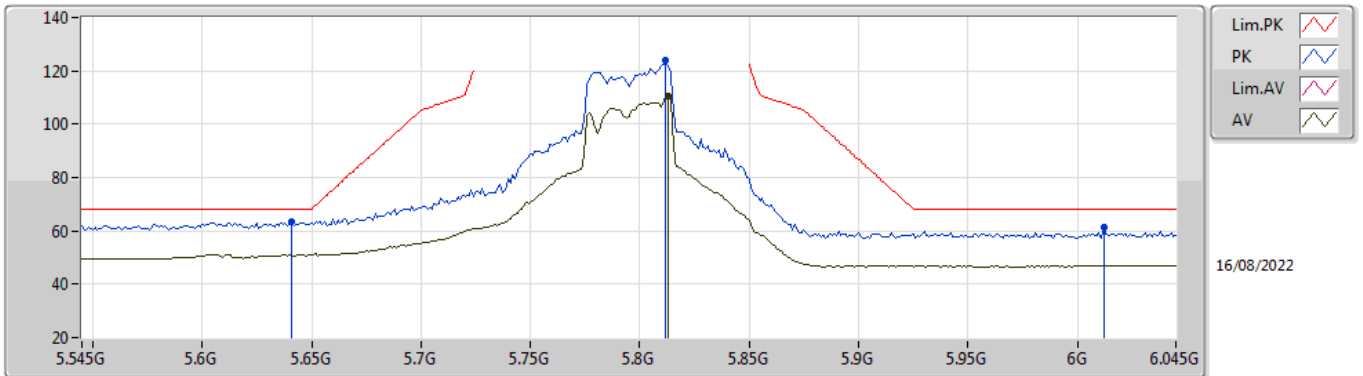

802.11ax HEW40-BF_Nss1,(MCS0)_4TX

5795MHz_TnomVnom

EUT Y_4TX
Setting 99
02-F-G-4-10

Type	Freq (Hz)	Level (dBuV/m)	Limit (dBuV/m)	Margin (dB)	Raw (dBuV)	Dist (m)	Condition	Azimuth (°)	Height (m)	Comment	AF (dB)	CL (dB)	PA (dB)
PK	5.641G	63.20	68.20	-5.00	54.61	3	Horizontal	360	1.51	-	33.82	5.60	30.83
PK	5.812G	123.72	Inf	-Inf	115.27	3	Horizontal	360	1.51	-	33.80	5.61	30.96
AV	5.813G	110.35	Inf	-Inf	101.90	3	Horizontal	360	1.51	-	33.80	5.61	30.96
PK	6.012G	61.29	68.20	-6.91	52.37	3	Horizontal	360	1.51	-	34.22	5.80	31.10