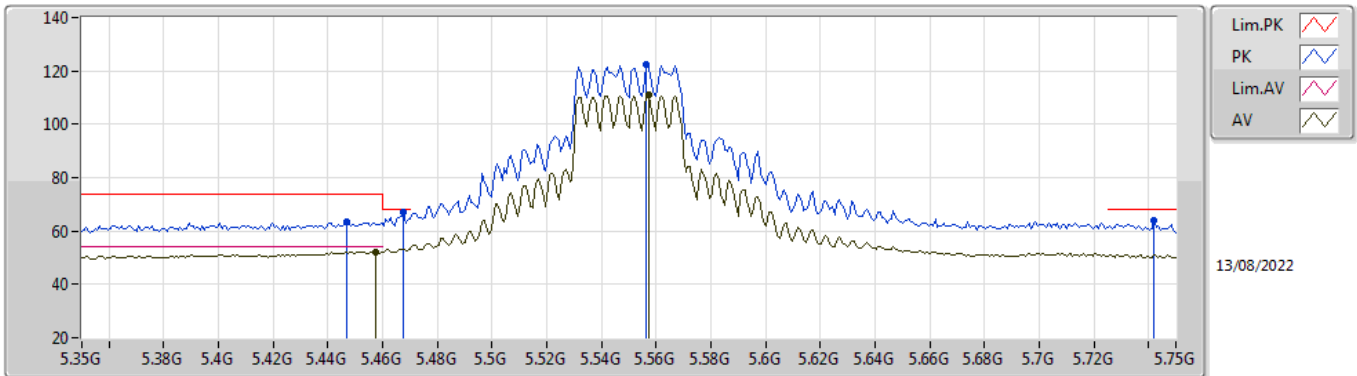

802.11ax HEW40_Nss1,(MCS0)_4TX

5550MHz_TnomVnom

EUT V_4TX
Setting 92
03-D-K-5-10

Type	Freq (Hz)	Level (dBuV/m)	Limit (dBuV/m)	Margin (dB)	Raw (dBuV)	Dist (m)	Condition	Azimuth (°)	Height (m)	Comment	AF (dB)	CL (dB)	PA (dB)
PK	5.4468G	63.48	74.00	-10.52	56.58	3	Horizontal	5	1.33	-	34.51	7.25	34.86
AV	5.4572G	52.32	54.00	-1.68	45.41	3	Horizontal	5	1.33	-	34.51	7.26	34.86
PK	5.4676G	67.21	68.20	-0.99	60.26	3	Horizontal	5	1.33	-	34.54	7.27	34.86
PK	5.5564G	122.66	Inf	-Inf	115.57	3	Horizontal	5	1.33	-	34.60	7.36	34.87
AV	5.5572G	110.89	Inf	-Inf	103.80	3	Horizontal	5	1.33	-	34.60	7.36	34.87
PK	5.742G	63.81	68.20	-4.39	57.10	3	Horizontal	5	1.33	-	34.22	7.40	34.91