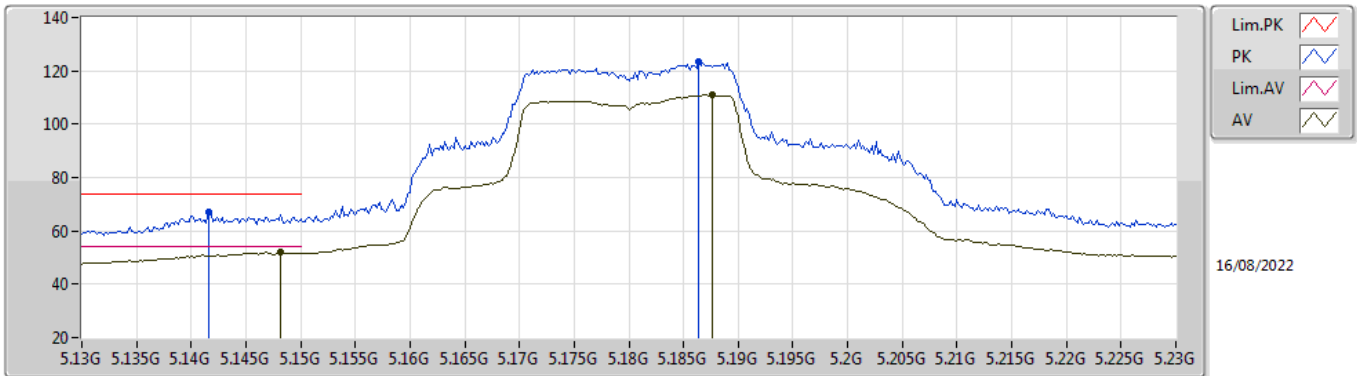

802.11ax HEW20-BF_Nss1,(MCS0)_4TX

5180MHz_TnomVnom

EUT Y_4TX
Setting 89
02-F-G-4-10

Type	Freq (Hz)	Level (dBuV/m)	Limit (dBuV/m)	Margin (dB)	Raw (dBuV)	Dist (m)	Condition	Azimuth (°)	Height (m)	Comment	AF (dB)	CL (dB)	PA (dB)
PK	5.1416G	66.87	74.00	-7.13	58.78	3	Horizontal	322	1.63	-	33.58	5.24	30.73
AV	5.1482G	52.06	54.00	-1.94	43.94	3	Horizontal	322	1.63	-	33.60	5.25	30.73
PK	5.1864G	123.35	Inf	-Inf	115.12	3	Horizontal	322	1.63	-	33.67	5.29	30.73
AV	5.1876G	110.89	Inf	-Inf	102.65	3	Horizontal	322	1.63	-	33.68	5.29	30.73