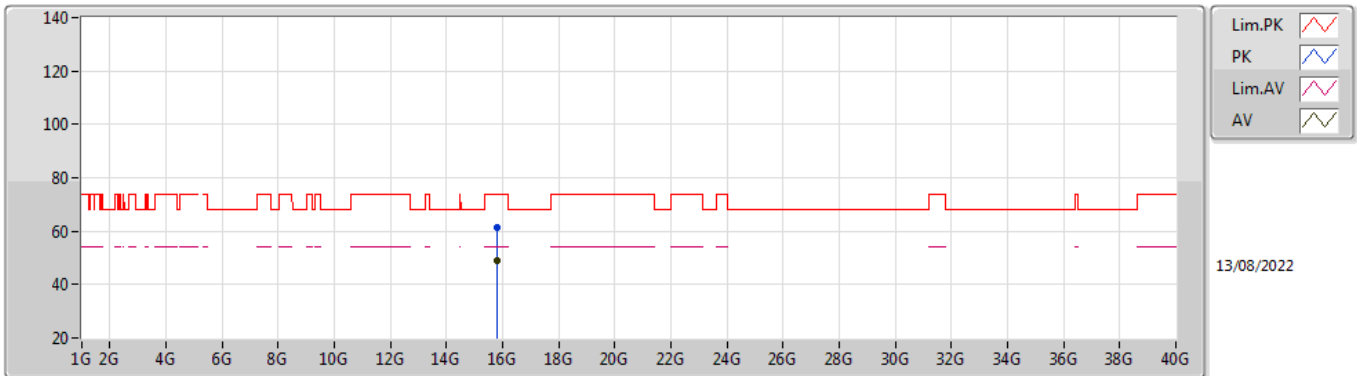

802.11ax HEW40_Nss1,(MCS0)_4TX

5270MHz_TnomVnom

EUT Y_4TX
Setting 90
03-D-K-5

Type	Freq (Hz)	Level (dBuV/m)	Limit (dBuV/m)	Margin (dB)	Raw (dBuV)	Dist (m)	Condition	Azimuth (°)	Height (m)	Comment	AF (dB)	CL (dB)	PA (dB)
PK	15.8126G	61.29	74.00	-12.71	44.82	3	Horizontal	102	1.45	-	37.86	13.31	34.70
AV	15.81388G	48.83	54.00	-5.17	32.36	3	Horizontal	102	1.45	-	37.86	13.31	34.70