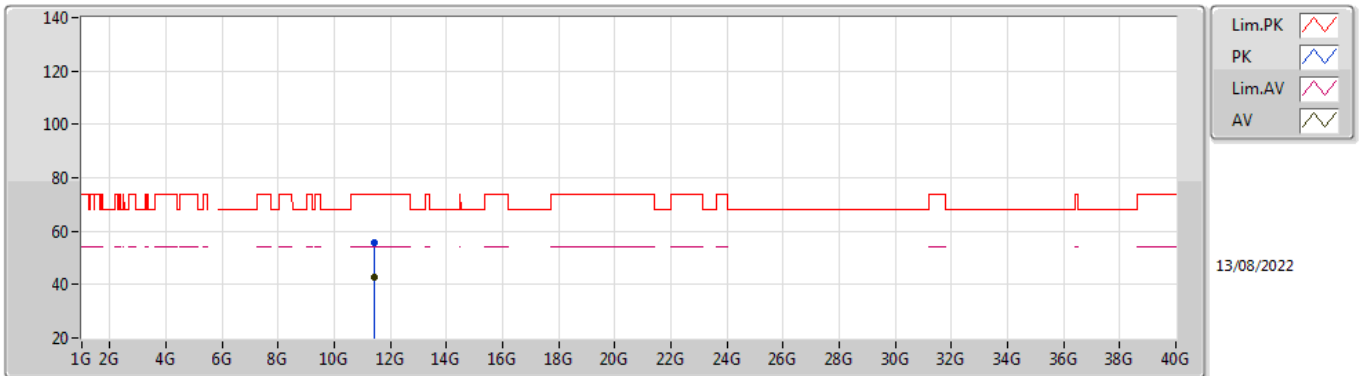

802.11ax HEW20_Nss1,(MCS0)_4TX
5720MHz Straddle 5.47-5.725GHz_TnomVnom

EUT Y_4TX
Setting 98
03-D-K-5

Type	Freq (Hz)	Level (dBuV/m)	Limit (dBuV/m)	Margin (dB)	Raw (dBuV)	Dist (m)	Condition	Azimuth (°)	Height (m)	Comment	AF (dB)	CL (dB)	PA (dB)
PK	11.4351G	55.79	74.00	-18.21	41.05	3	Horizontal	202	1.75	-	38.87	10.72	34.85
AV	11.43794G	42.65	54.00	-11.35	27.90	3	Horizontal	202	1.75	-	38.88	10.72	34.85