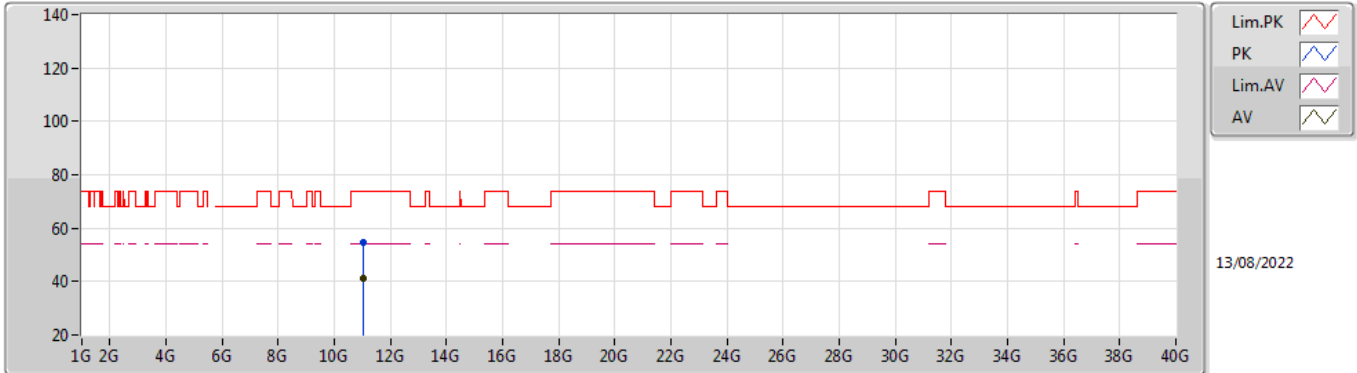

802.11ax HEW40-BF_Nss1,(MCS0)_4TX

5510MHz_TnomVnom

EUT Y_4TX
Setting 72
03-D-S-5

Type	Freq (Hz)	Level (dBuV/m)	Limit (dBuV/m)	Margin (dB)	Raw (dBuV)	Dist (m)	Condition	Azimuth (°)	Height (m)	Comment	AF (dB)	CL (dB)	PA (dB)
PK	11.02104G	54.84	74.00	-19.16	40.54	3	Vertical	319	2.04	-	38.42	10.65	34.77
AV	11.02292G	40.97	54.00	-13.03	26.67	3	Vertical	319	2.04	-	38.42	10.65	34.77