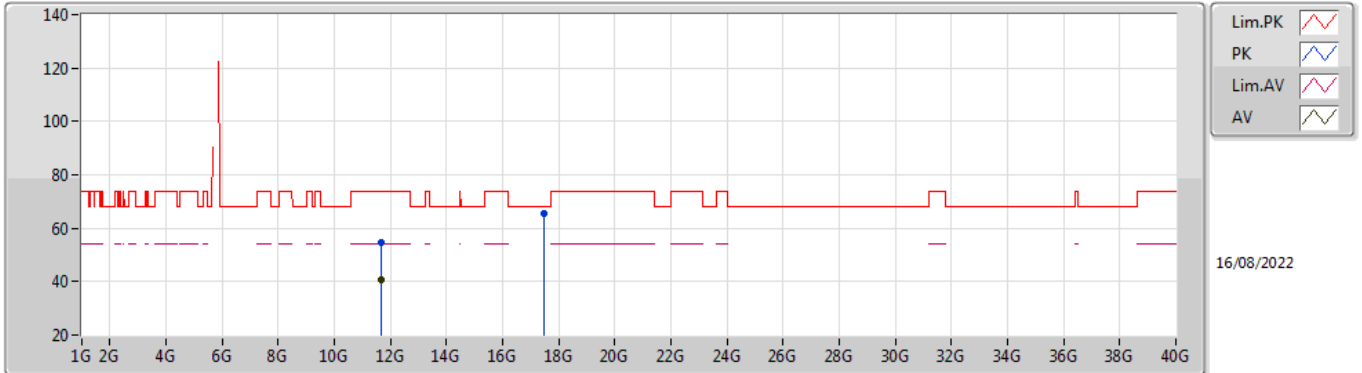

802.11ax HEW20-BF_Nss1,(MCS0)_4TX

5825MHz_TnomVnom

EUT Y_4TX
Setting 102
02-F-G-4

Type	Freq (Hz)	Level (dBuV/m)	Limit (dBuV/m)	Margin (dB)	Raw (dBuV)	Dist (m)	Condition	Azimuth (°)	Height (m)	Comment	AF (dB)	CL (dB)	PA (dB)
PK	11.65416G	54.42	74.00	-19.58	39.26	3	Vertical	340	1.67	-	39.41	7.96	32.21
AV	11.64804G	40.88	54.00	-13.12	25.73	3	Vertical	340	1.67	-	39.40	7.96	32.21
PK	17.48436G	65.72	68.20	-2.48	41.42	3	Vertical	190	2.86	-	43.77	10.74	30.21