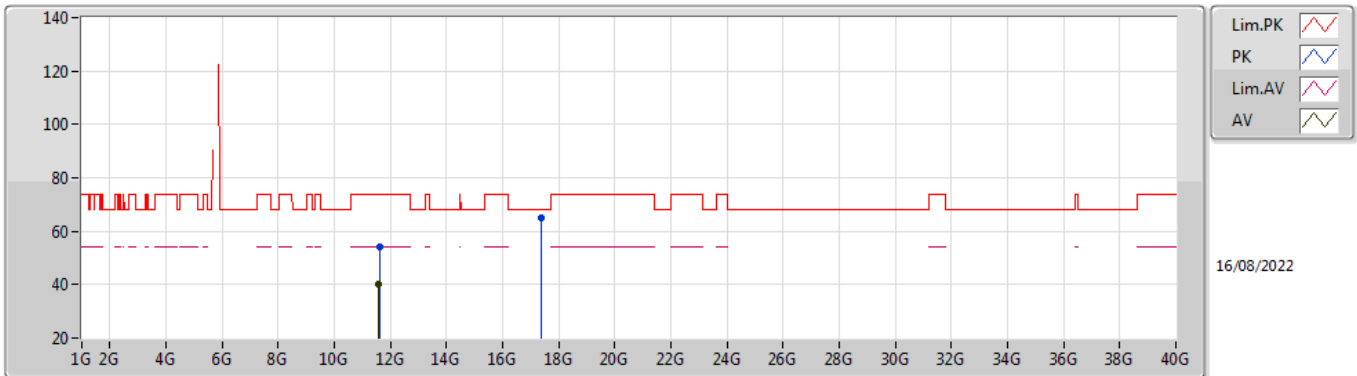

802.11ax HEW40-BF_Nss1,(MCS0)_4TX

5795MHz_TnomVnom

EUT Y_4TX
Setting 99
02-F-G-4

Type	Freq (Hz)	Level (dBuV/m)	Limit (dBuV/m)	Margin (dB)	Raw (dBuV)	Dist (m)	Condition	Azimuth (°)	Height (m)	Comment	AF (dB)	CL (dB)	PA (dB)
PK	11.59868G	54.20	74.00	-19.80	39.14	3	Horizontal	316	2.19	-	39.30	7.94	32.18
AV	11.59336G	40.23	54.00	-13.77	25.18	3	Horizontal	316	2.19	-	39.28	7.94	32.17
PK	17.37964G	64.87	68.20	-3.33	41.42	3	Horizontal	300	2.28	-	42.98	10.69	30.22