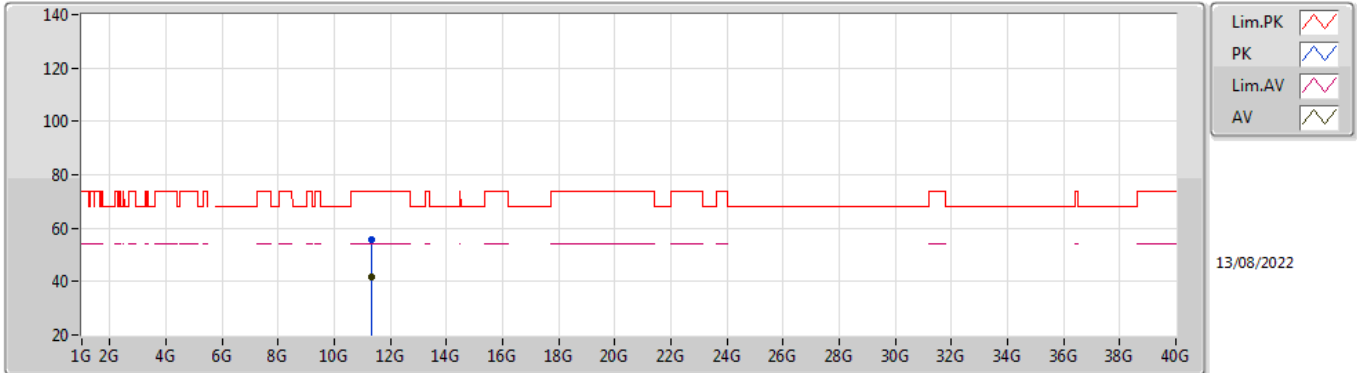

802.11ax HEW40-BF_Nss1,(MCS0)_4TX

5670MHz_TnomVnom

EUT Y_4TX
Setting 80
03-D-S-5

Type	Freq (Hz)	Level (dBuV/m)	Limit (dBuV/m)	Margin (dB)	Raw (dBuV)	Dist (m)	Condition	Azimuth (°)	Height (m)	Comment	AF (dB)	CL (dB)	PA (dB)
PK	11.33816G	55.45	74.00	-18.55	40.84	3	Horizontal	352	2.71	-	38.74	10.70	34.83
AV	11.34208G	41.60	54.00	-12.40	26.99	3	Horizontal	352	2.71	-	38.74	10.70	34.83