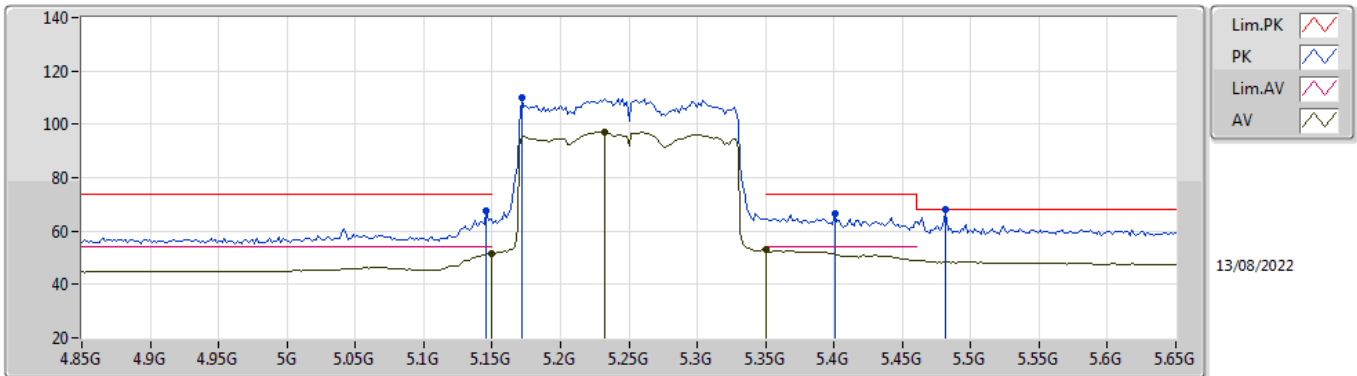

802.11ax HEW160-BF_Nss1,(MCS0)_4TX

5250MHz Straddle 5.25-5.35GHz_TnomVnom

EUT_V_4TX
Setting 75
03-D-S-5-10

Type	Freq (Hz)	Level (dBuV/m)	Limit (dBuV/m)	Margin (dB)	Raw (dBuV)	Dist (m)	Condition	Azimuth (°)	Height (m)	Comment	AF (dB)	CL (dB)	PA (dB)
PK	5.146G	67.41	74.00	-6.59	61.13	3	Vertical	354	1.82	-	33.99	7.17	34.88
AV	5.1492G	51.80	54.00	-2.20	45.51	3	Vertical	354	1.82	-	34.00	7.17	34.88
PK	5.1716G	110.24	Inf	-Inf	103.84	3	Vertical	354	1.82	-	34.09	7.19	34.88
AV	5.2324G	97.17	Inf	-Inf	90.52	3	Vertical	354	1.82	-	34.33	7.20	34.88
PK	5.4004G	66.65	74.00	-7.35	59.72	3	Vertical	354	1.82	-	34.60	7.20	34.87
AV	5.35G	53.01	54.00	-0.99	46.18	3	Vertical	354	1.82	-	34.50	7.20	34.87
PK	5.482G	67.96	68.20	-0.24	60.98	3	Vertical	354	1.82	-	34.56	7.28	34.86