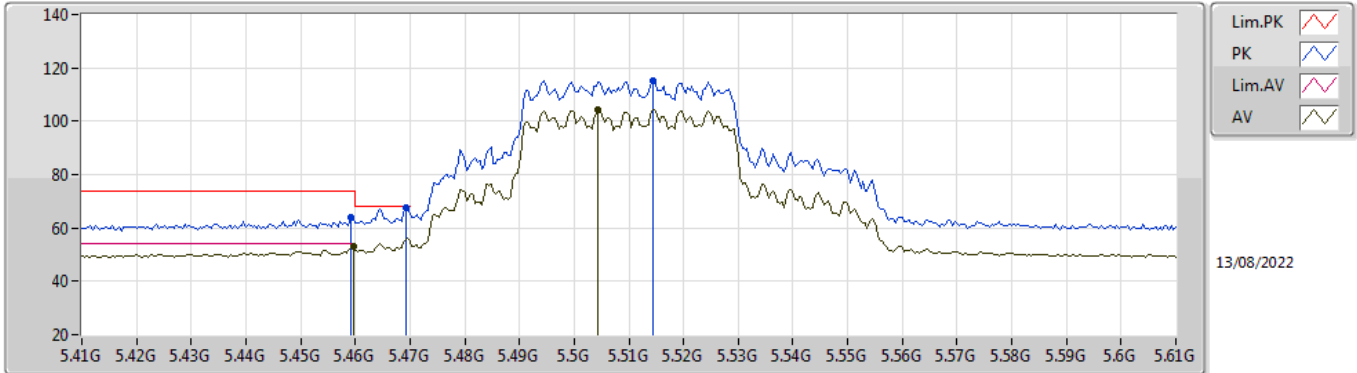

802.11ax HEW40_Nss1,(MCS0)_4TX

5510MHz_TnomVnom

EUT Y_4TX
Setting 71
03-D-K-5-10

Type	Freq (Hz)	Level (dBuV/m)	Limit (dBuV/m)	Margin (dB)	Raw (dBuV)	Dist (m)	Condition	Azimuth (°)	Height (m)	Comment	AF (dB)	CL (dB)	PA (dB)
PK	5.4592G	64.18	74.00	-9.82	57.26	3	Vertical	42	1.61	-	34.52	7.26	34.86
AV	5.4596G	53.23	54.00	-0.77	46.31	3	Vertical	42	1.61	-	34.52	7.26	34.86
PK	5.4692G	67.66	68.20	-0.54	60.71	3	Vertical	42	1.61	-	34.54	7.27	34.86
PK	5.5144G	114.96	Inf	-Inf	107.91	3	Vertical	42	1.61	-	34.60	7.31	34.86
AV	5.5044G	104.29	Inf	-Inf	97.25	3	Vertical	42	1.61	-	34.60	7.30	34.86