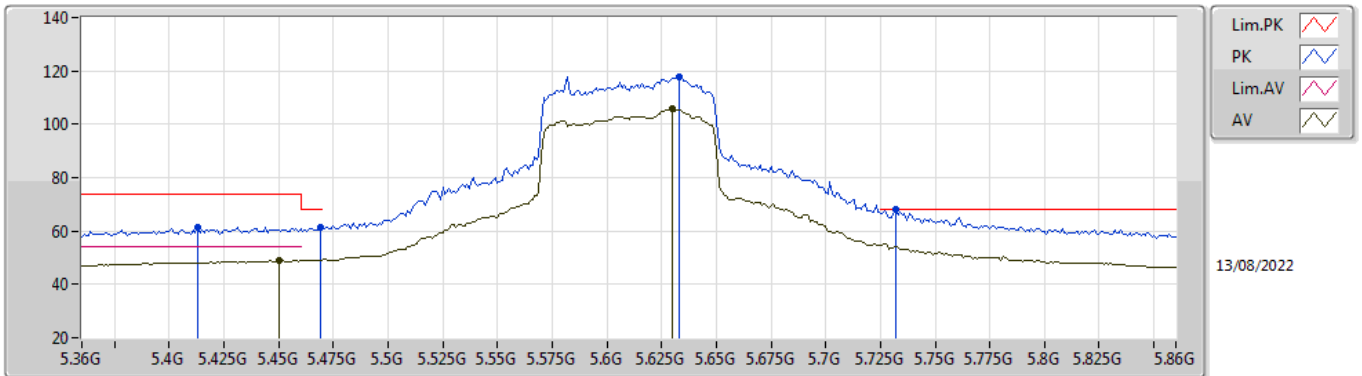

802.11ax HEW80-BF_Nss1,(MCS0)_4TX

5610MHz_TnomVnom

EUT_V_4TX
Setting 90
03-D-S-5-10

Type	Freq (Hz)	Level (dBuV/m)	Limit (dBuV/m)	Margin (dB)	Raw (dBuV)	Dist (m)	Condition	Azimuth (°)	Height (m)	Comment	AF (dB)	CL (dB)	PA (dB)
PK	5.413G	61.48	74.00	-12.52	54.57	3	Horizontal	0	2.51	-	34.57	7.21	34.87
PK	5.469G	61.52	68.20	-6.68	54.57	3	Horizontal	0	2.51	-	34.54	7.27	34.86
AV	5.45G	48.93	54.00	-5.07	42.04	3	Horizontal	0	2.51	-	34.50	7.25	34.86
PK	5.633G	117.70	Inf	-Inf	110.66	3	Horizontal	0	2.51	-	34.53	7.40	34.89
AV	5.63G	105.83	Inf	-Inf	98.78	3	Horizontal	0	2.51	-	34.54	7.40	34.89
PK	5.732G	67.96	68.20	-0.24	61.23	3	Horizontal	0	2.51	-	34.24	7.40	34.91