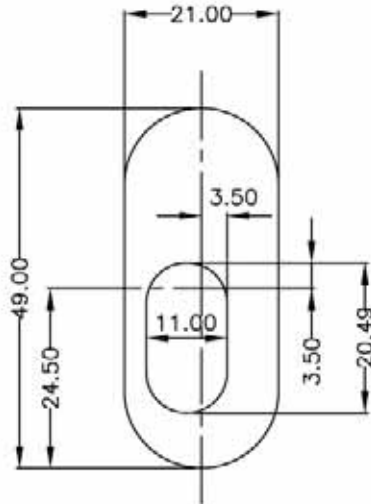

A B C D

1:1

1:2

尺寸:按照圖面為標準
 材質:消銀龍.單面自黏性
 料號:78-100-669

						MODEL:	MWP2051	SHEET	1 OF 1
						UNIT	mm	SCALE	1:1
						DWG.BY	JOJO	DATE	2003.08.05
						DES.BY		DWG.NO.	Lb01299
						APPD.BY		REV.	1
NO	DATE	DESCRIPTION				APPROVAL			
DIMENSION	TOLERANCE	DIMENSION	TOLERANCE	DIMENSION	TOLERANCE	DWG.NAME: Mouse LABEL			
1-4	± 0.1	30-50	± 0.25	120-250	± 0.5	DEXIN CORPORATION.			
4-18	± 0.15	50-80	± 0.3	250-400	± 0.6				
18-30	± 0.2	80-120	± 0.4	400-	± 0.8				