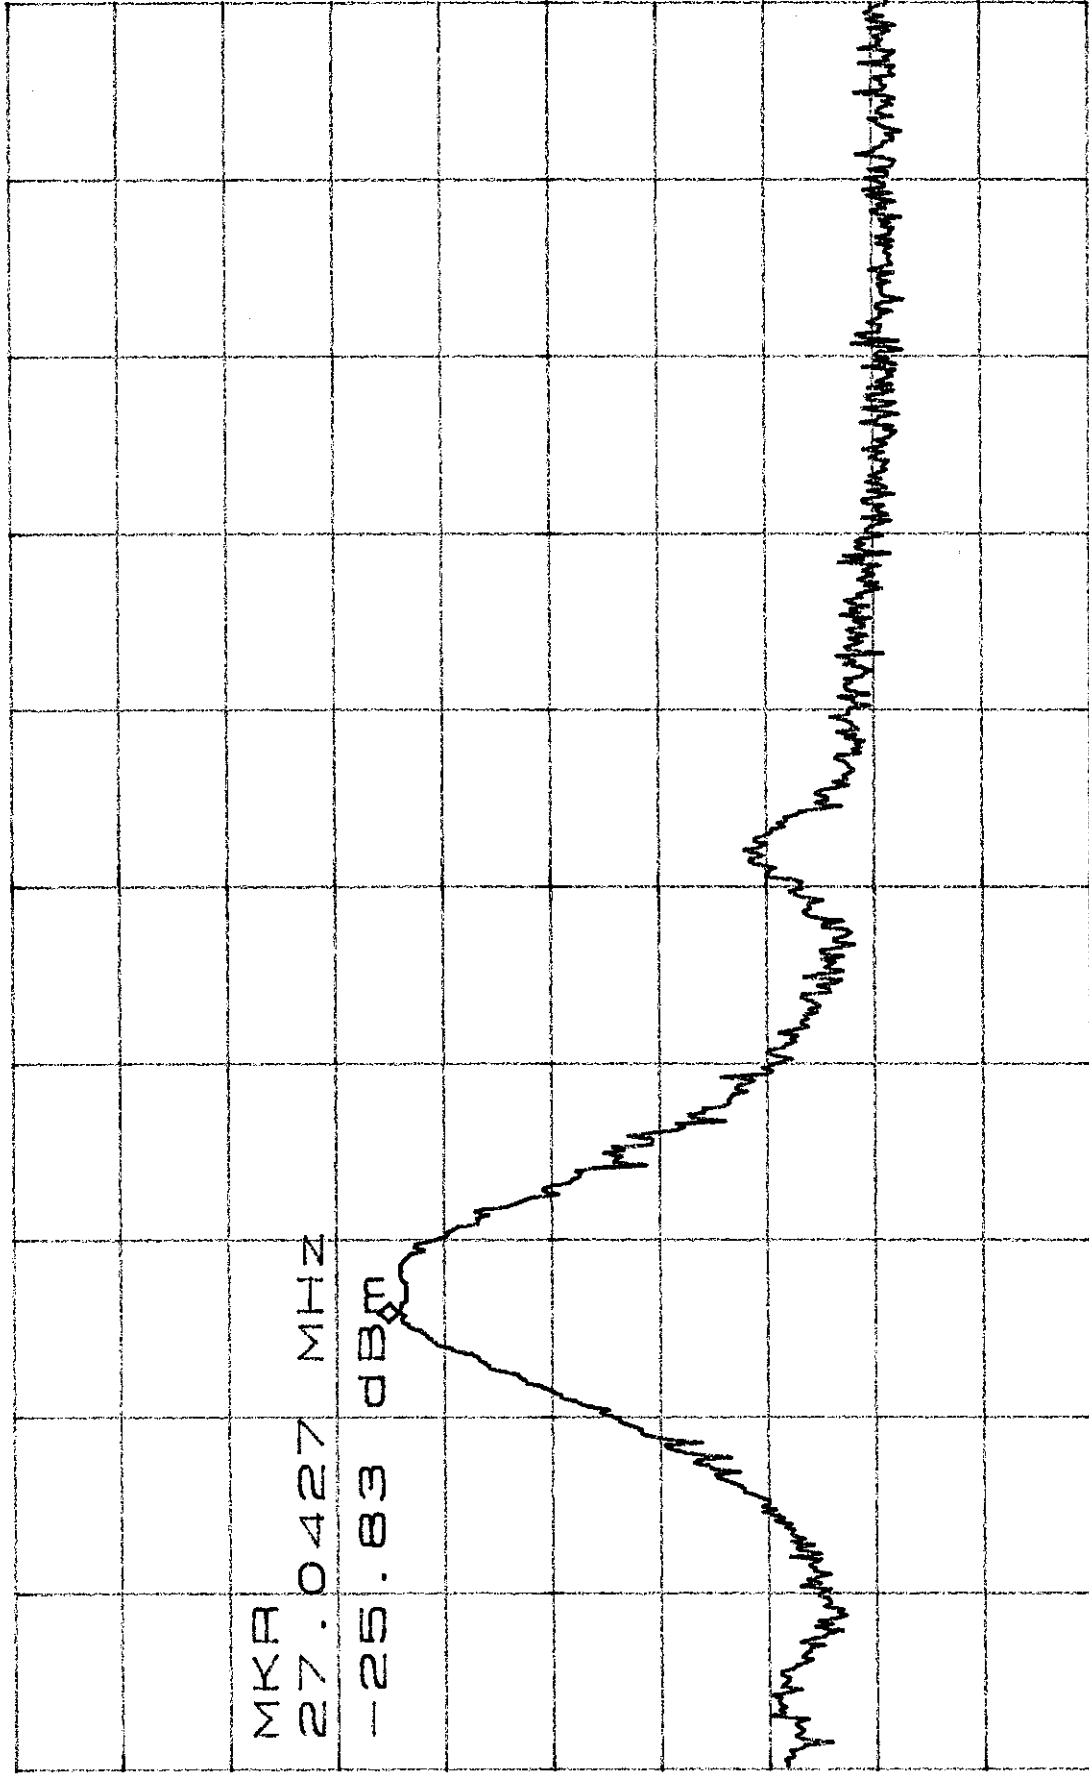

*ATTEN 20dB

RL 10.0dBm

CNT -25.83dBm

10dB / 27.13 MHz

START 26.9600MHz STOP 27.2800MHz

*RBW 10kHz

*VBW 30kHz

SWP 50.0ms

*ATTEN 20dB
RL 10.0dBm

CNT -4.17dBm
27.15 MHz

START 26.9600MHz STOP 27.2800MHz
*RBW 10KHz *VBW 30KHz SWP 50.0ms