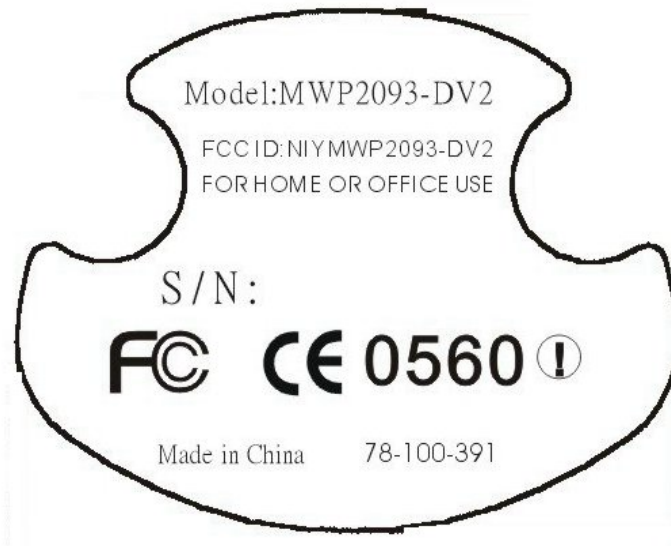

MWP2093-DV2 Label

OEM :TARGUS