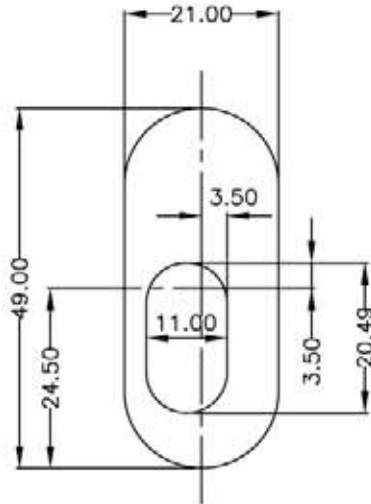

A B C D

1:1

1:2

尺寸:按照圖面為標準
 材質:消銀龍.單面自黏性
 料號:78-100-626

						MODEL:	MWP2051	SHEET	1 OF 1
						UNIT	mm	SCALE	1:1
						DWG.BY	JOJO	DATE	2003.08.05
						DES.BY		DWG.NO.	Lb01299
						APPD.BY		REV.	1
NO	DATE	DESCRIPTION			APPROVAL				
DIMENSION	TOLERANCE	DIMENSION	TOLERANCE	DIMENSION	TOLERANCE	DWG.NAME: Mouse LABEL			
1-4	± 0.1	30-50	± 0.25	120-250	± 0.5	DEXIN CORPORATION.			
4-18	± 0.15	50-80	± 0.3	250-400	± 0.6				
18-30	± 0.2	80-120	± 0.4	400~	± 0.8				