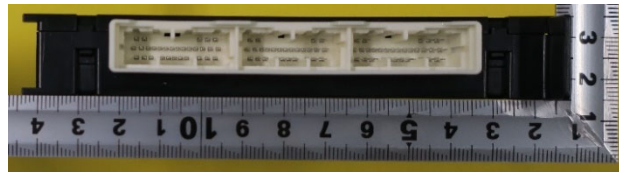

TOYOTA MOTOR CORPORATION
Smart LF oscillator
FCC ID: NI4TMLF19D-3
IC Number: 2842A-TMLF19D3

External Photos: Smart ECU 1/2

Front

Rear

TOYOTA MOTOR CORPORATION
Smart LF oscillator
FCC ID: NI4TMLF19D-3
IC Number: 2842A-TMLF19D3

External Photos: Smart ECU 2/2

Top

Bottom

Left

Right

Note :

The outer appearance may be changed.

TOYOTA MOTOR CORPORATION
Smart LF oscillator
FCC ID: NI4TMLF19D-3
IC Number: 2842A-TMLF19D3