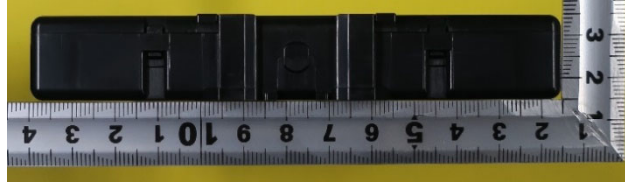

TOYOTA MOTOR CORPORATION
Smart LF oscillator
FCC ID: NI4TMLF19D-3
IC Number: 2842A-TMLF19D3

External Photos: Smart ECU 1/2

Front

Rear

TOYOTA MOTOR CORPORATION
Smart LF oscillator
FCC ID: NI4TMLF19D-3
IC Number: 2842A-TMLF19D3

External Photos: Smart ECU 2/2

Top

Bottom

Left

Right

Note :

The outer appearance may be changed.

TOYOTA MOTOR CORPORATION
Smart LF oscillator
FCC ID: NI4TMLF19D-3
IC Number: 2842A-TMLF19D3