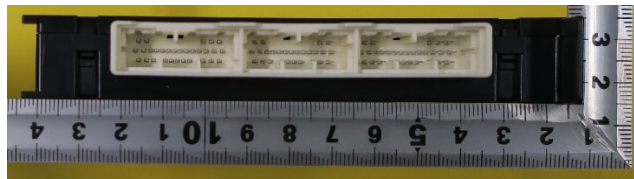

TOYOTA MOTOR CORPORATION
Smart LF oscillator
FCC ID: NI4TMLF19D-2
IC Number: 2842A-TMLF19D2

External Photos: Smart ECU 1/2

Front

Rear

TOYOTA MOTOR CORPORATION
Smart LF oscillator
FCC ID: NI4TMLF19D-2
IC Number: 2842A-TMLF19D2

External Photos: Smart ECU 2/2

Top

Bottom

Left

Right

Note :

The outer appearance may be changed.

TOYOTA MOTOR CORPORATION
Smart LF oscillator
FCC ID: NI4TMLF19D-2
IC Number: 2842A-TMLF19D2