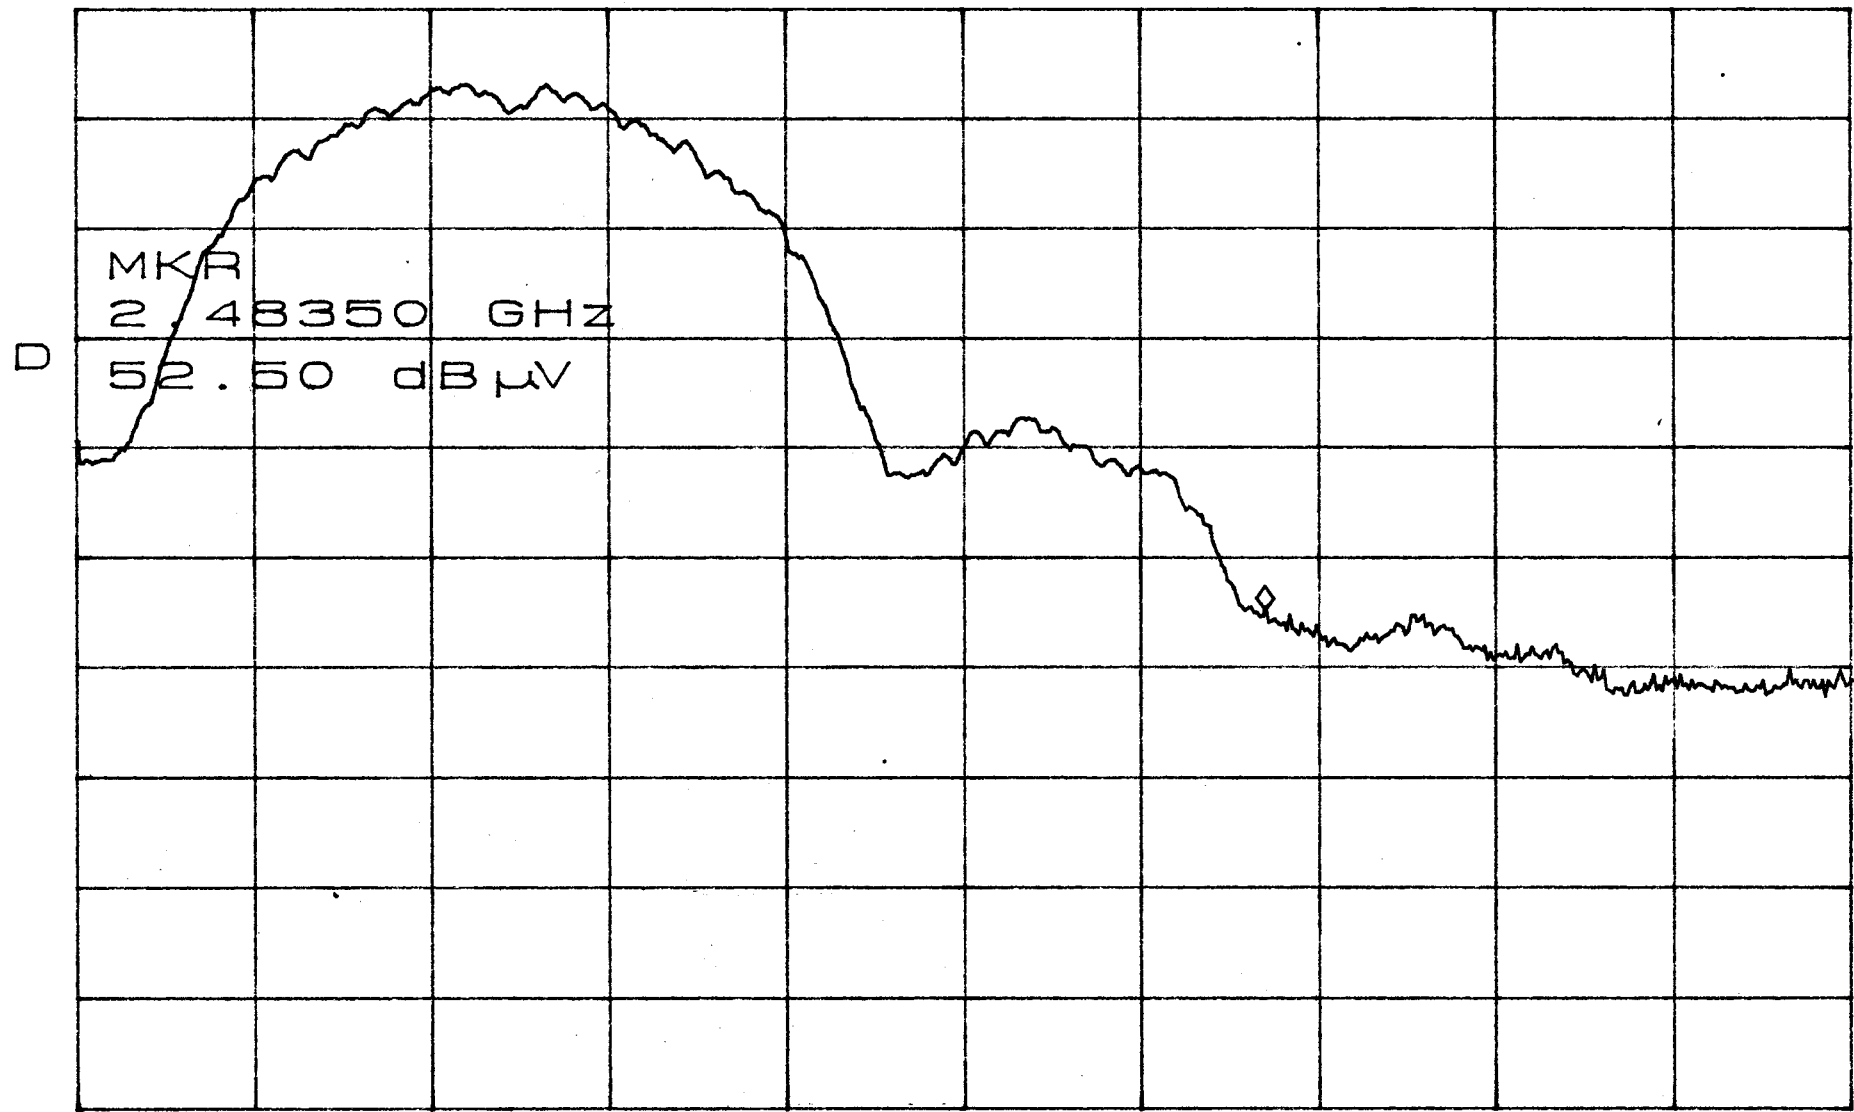

STOP 2.50000GHz

*RBW 1.0MHz

VBW 1.0MHz

SWP 50.0ms

ATTEN 10dB

MKR 52.50dB μ V

RL 107.0dB μ V

10dB/

2.48350GHZ

START 2.45000GHZ
*RBW 1.0MHZ

STOP 2.50000GHZ
SWP 50.0ms

VBW 1.0MHZ

ATTEN 10dB

MKR 49.17dB μ V

RL 107.0dB μ V

10dB/

2.49167GHz

D

MKR

2.49167 GHz

49.17 dB μ V

START 2.45000GHz

STOP 2.50000GHz

*RBW 1.0MHz