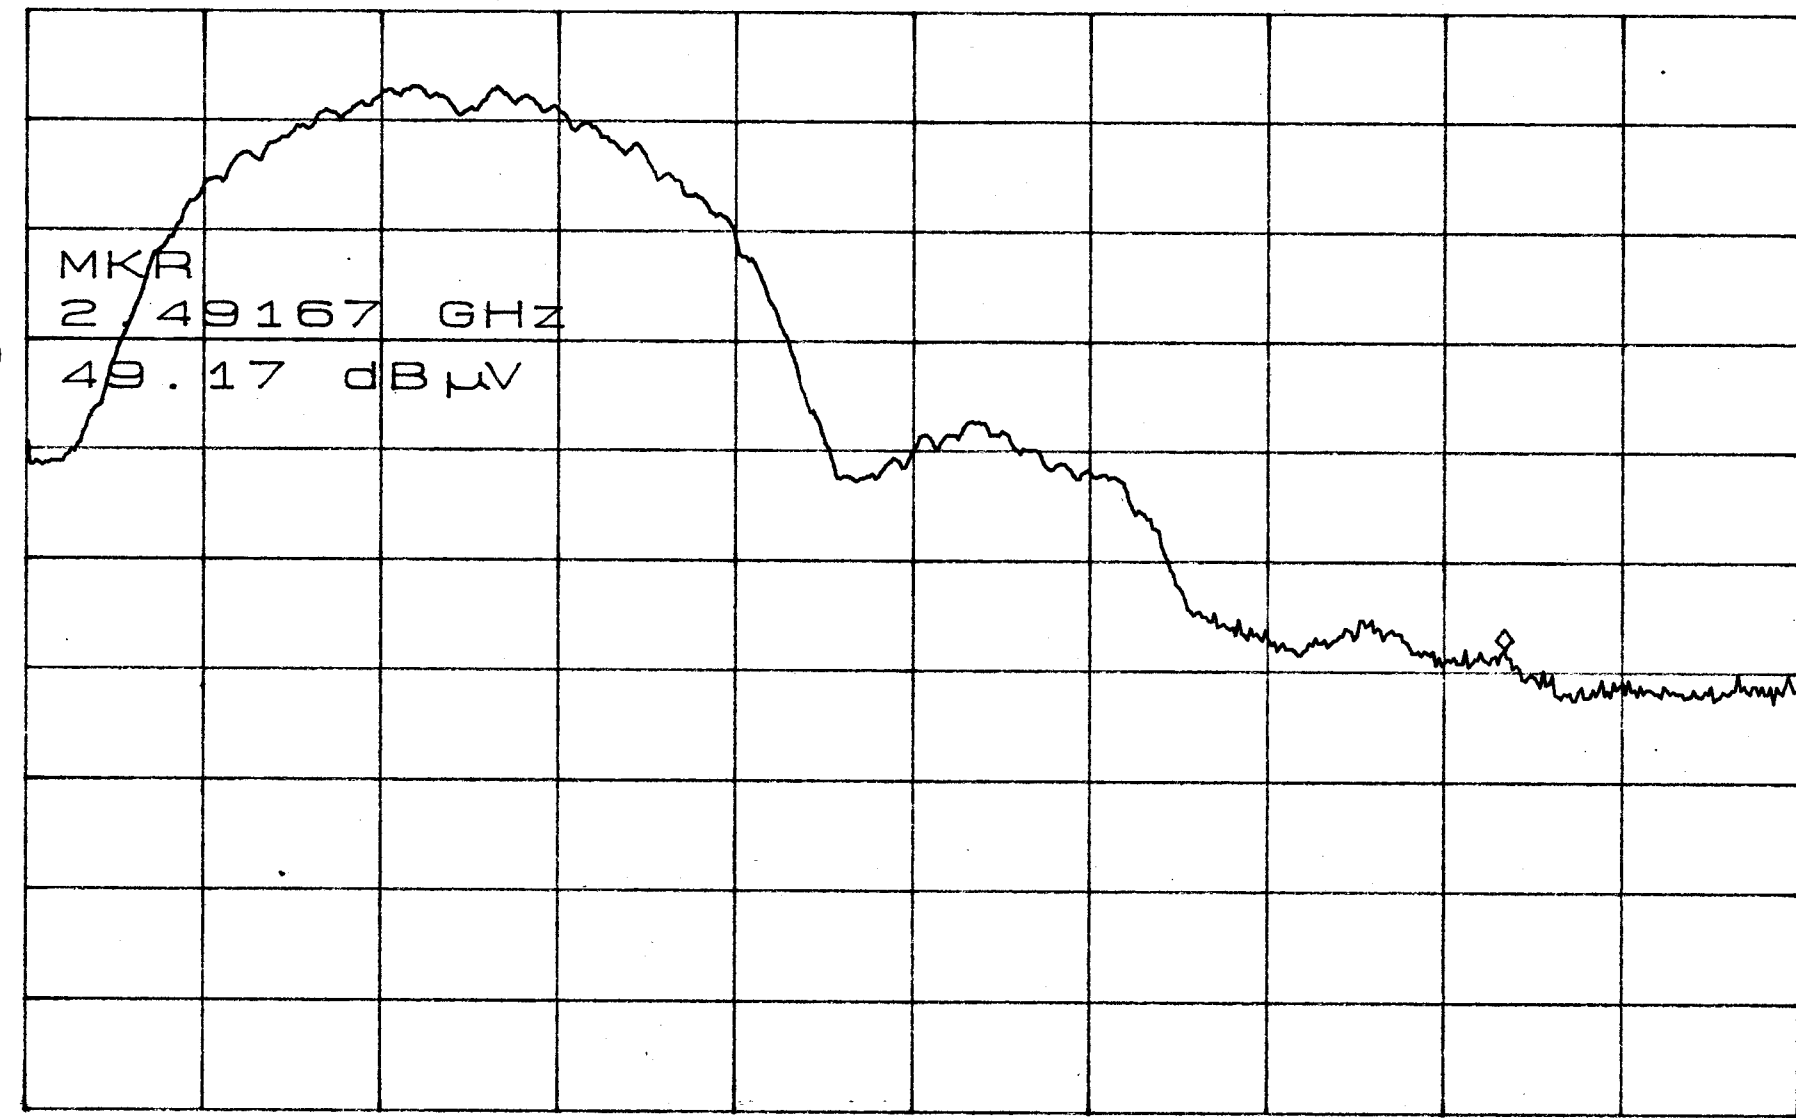

2.48350GHZ

START 2.45000GHZ
*RBW 1.0MHZ

STOP 2.50000GHZ
SWP 50.0ms

VBW 1.0MHZ

ATTEN 10dB

MKR 49.17dB μ V

RL 107.0dB μ V

10dB/

2.49167GHz

D

MKR

2.49167 GHz

49.17 dB μ V

START 2.45000GHz

STOP 2.50000GHz

*RBW 1.0MHz

VBW 1.0MHz

SWP 50.0ms