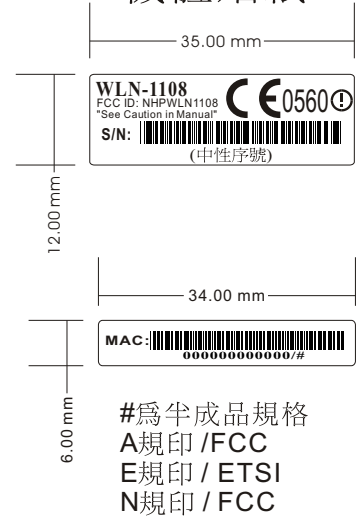

日期	產品機種	產品料號	客戶名稱	申請者	設計者
96.8.2	WLN-1108/X	7500WLN11080XAV	CAMEO	Amanda Chien	Judy Chen
備註	X為規格，AV 為版本				

白盒貼紙

27.00 mm

機體貼紙

台灣製為"MADE IN TAIWAN"  
大陸製為"MADE IN CHINA"

確認簽名