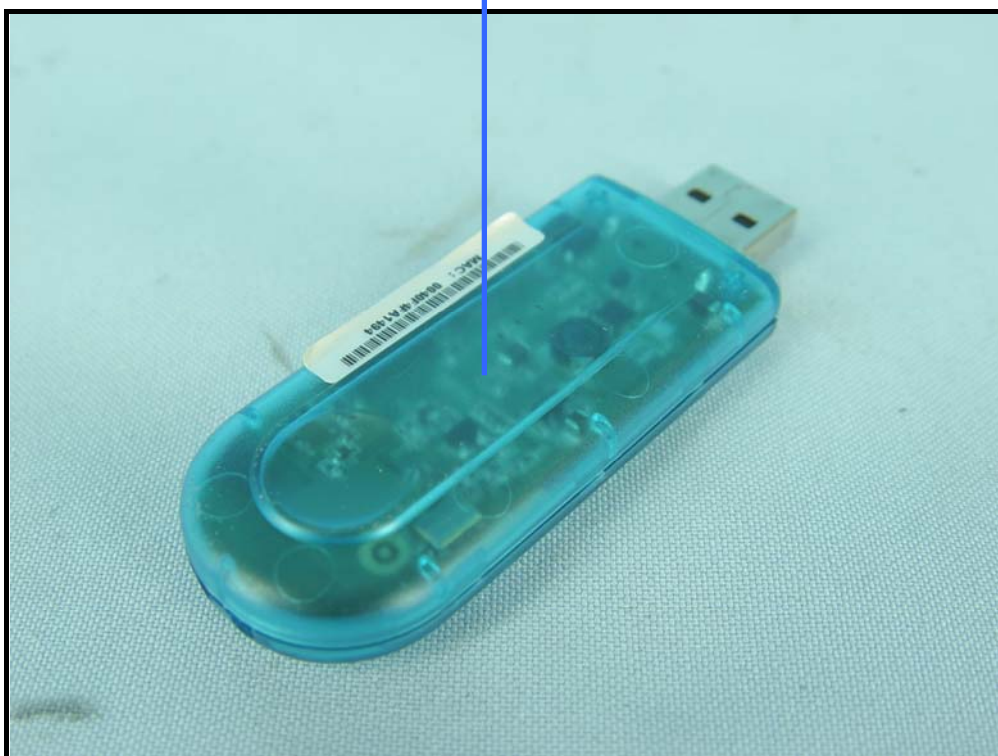

LABEL LOCATION

FCC ID: NHPWLG1502C

日期	產品機種	產品料號	客戶名稱	申請者	設計者
96.7.2	WLG-1502	7500WLG15020XCV	CAMEO	Amanda Chien	Judy Chen
備註	CV 為版本				

101.00 mm

MODEL : WLG-1502

Q'TY: 40 PCS

FROM

S/N: (中性序號)

TO

(中性序號)

FCC E0560!

CARTON OF NO. /

MADE IN xxxxxx

(成品料號)

152.00 mm

白盒貼紙

51.00 mm

25.00 mm

WLG-1502 Rev.CV **CE0560!**

Thumb Size IEEE 802.11g FCC ID: NHPWLG1502C
Wireless LAN "See Caution in Manual"
USB 2.0 Adapter

S/N: (中性序號)
Made in XXXXXX

機體貼紙

30.00 mm

13.00 mm

WLG-1502 **CE0560!**
FCC ID: NHPWLG1502C
"See Caution in Manual"

S/N: (中性序號)

28.00 mm

5.00 mm

MAC : XXXXXXXXXXXX#

#為半成品規格
A規印 / FCC
E規印 / ETSI

半成品料號請對工單

台灣製為"MADE IN TAIWAN"
大陸製為"MADE IN CHINA"