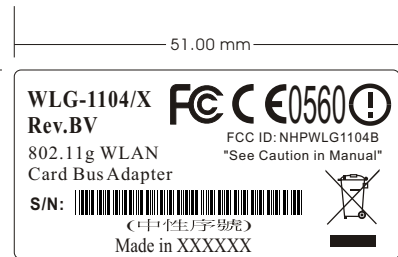

日期	產品機種	產品料號	客戶名稱	申請者	設計者
97.11.07	WLG-1104	7500WLG11040XBV	CAMEO	Grace Chen	Judy Chen
備註	BV 為版本 X為規格				

白盒貼紙

機體貼紙

台灣製為"MADE IN TAIWAN"
大陸製為"MADE IN CHINA"

確認簽名