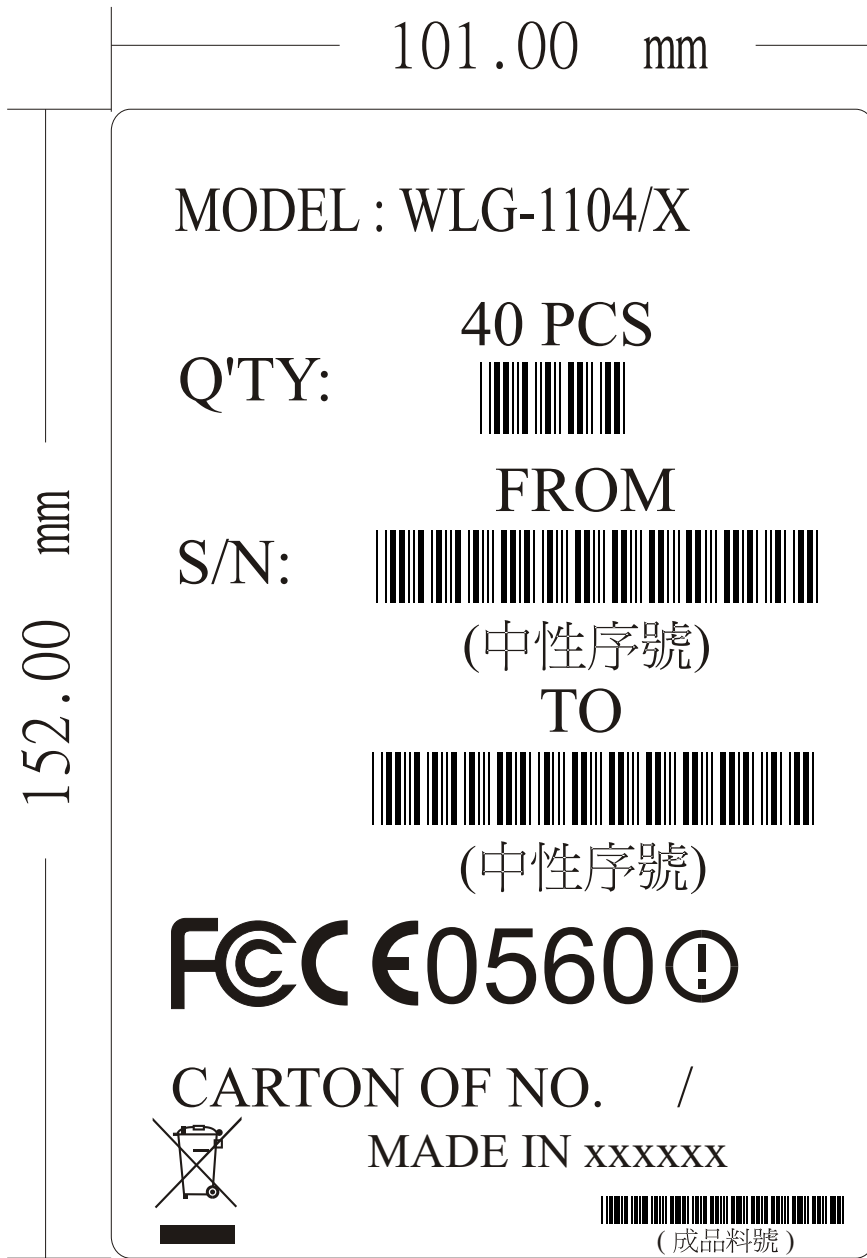

日期	產品機種	產品料號	客戶名稱	申請者	設計者
97.11.07	WLG-1104	7500WLG11040XBV	CAMEO	Grace Chen	Judy Chen
備註	BV 為版本 X為規格				

白盒貼紙

機體貼紙

台灣製為"MADE IN TAIWAN"
大陸製為"MADE IN CHINA"

確認簽名