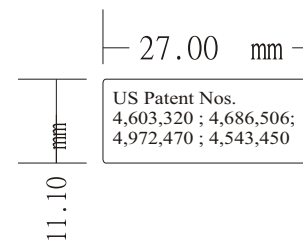

日期	產品機種	產品料號	客戶名稱	申請者	設計者
97.11.07	WLG-1104	7500WLG11040XBV	CAMEO	Grace Chen	Judy Chen
備註	BV 為版本 X為規格				

白盒貼紙

機體貼紙

台灣製為"MADE IN TAIWAN"
大陸製為"MADE IN CHINA"

確認簽名