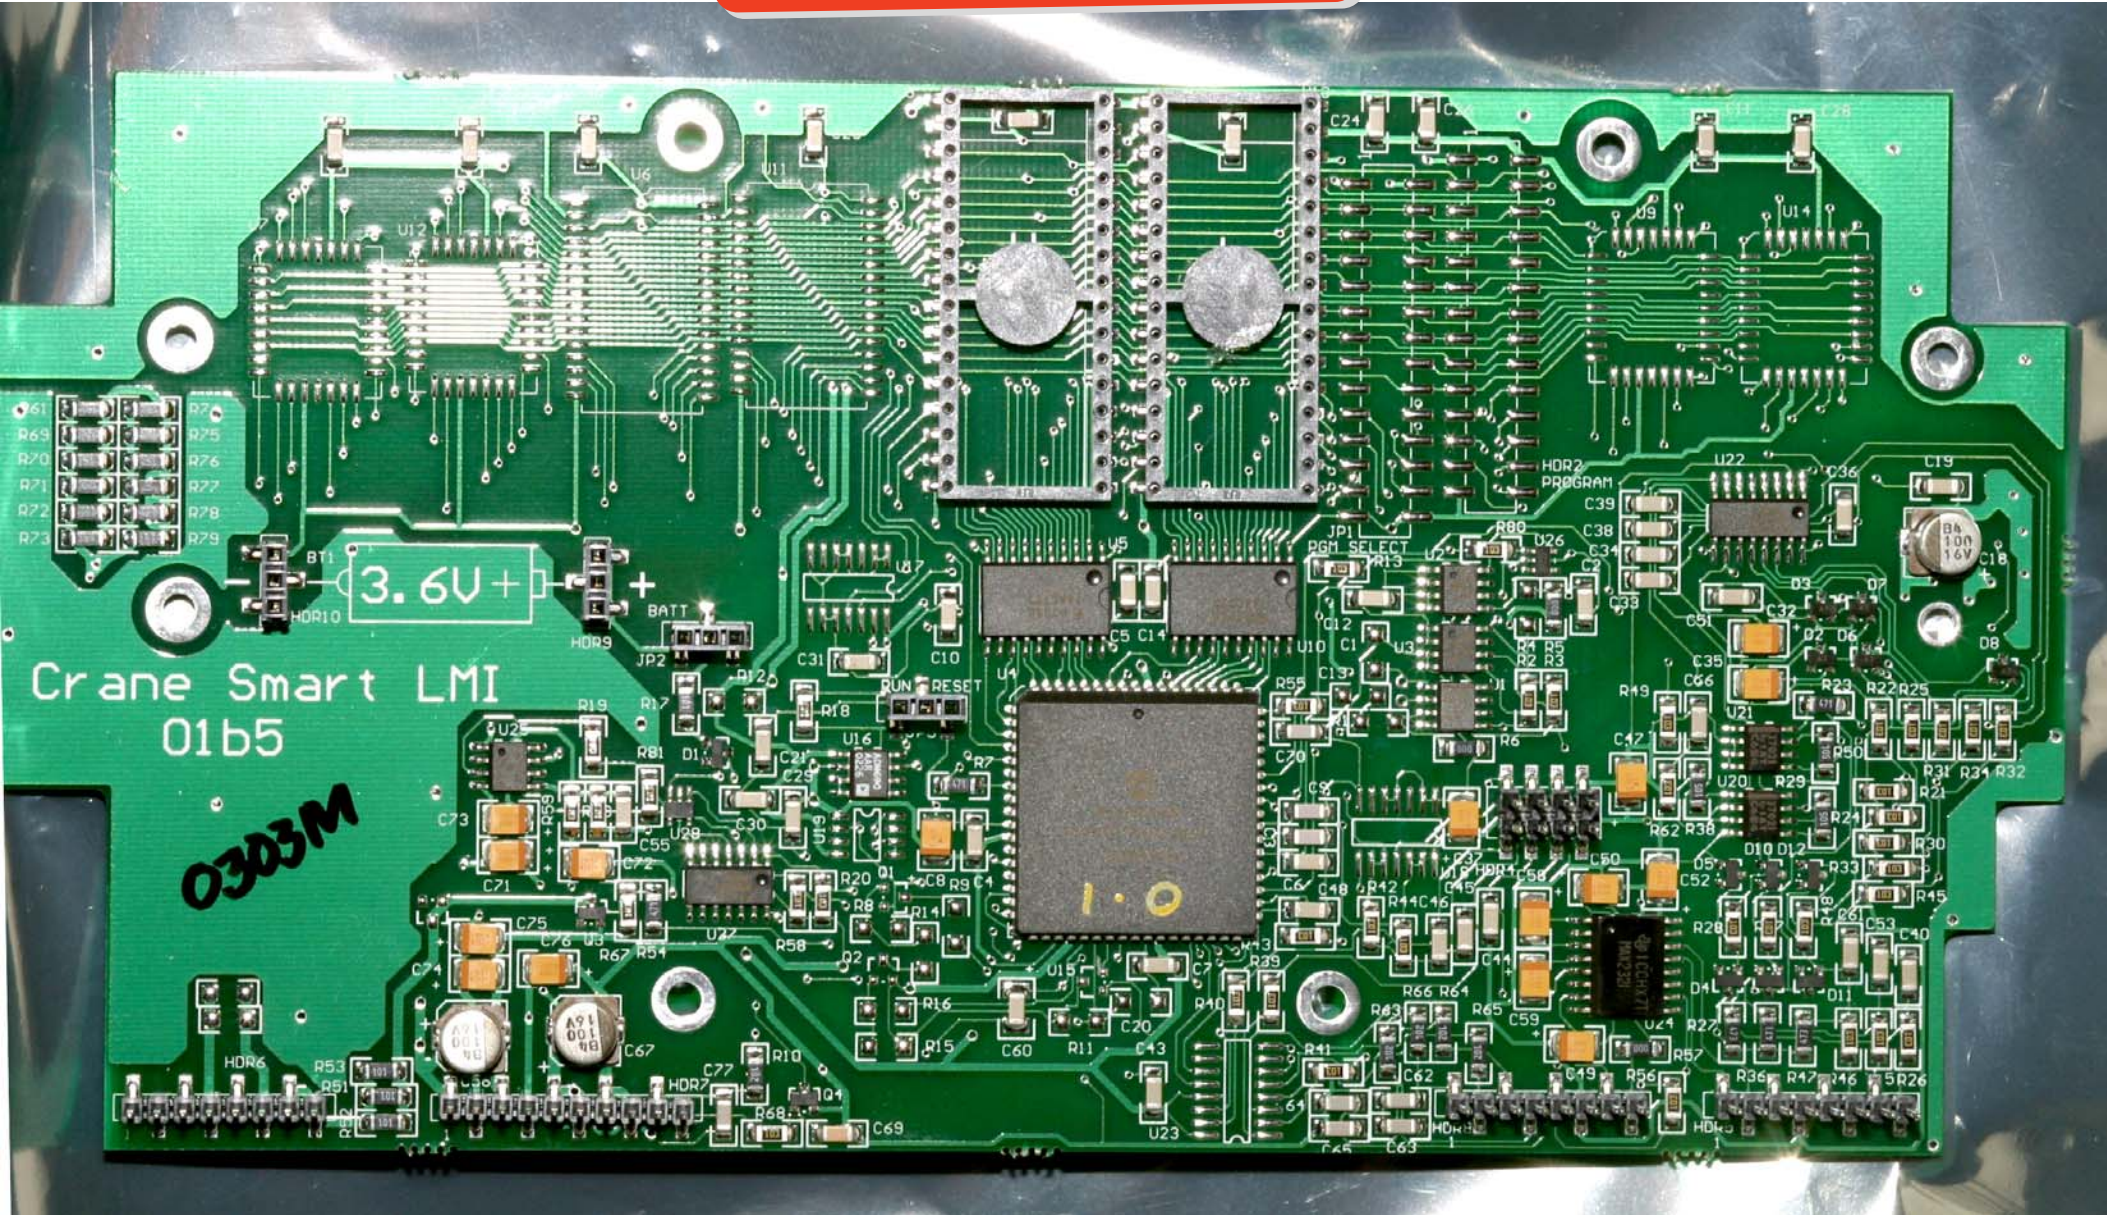

CONFIDENTIAL

Crane Smart LMI
01b5

0303M

3.6V+