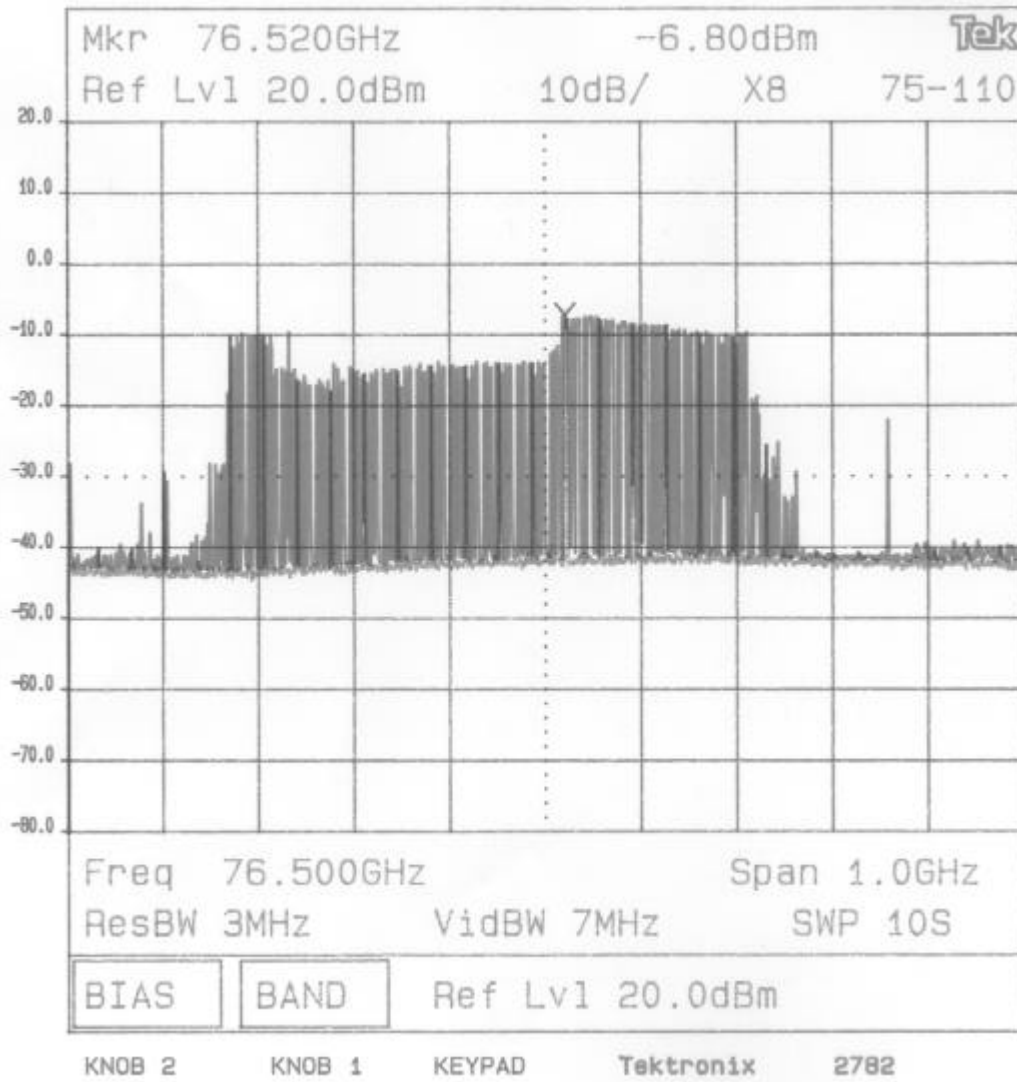

CETECOM ICT Services GmbH

Test Report no.: 5-2715-A/00

Appendix 3

Prüfbericht Nr.: 5-2715-A/00

Anlage 3

Plot No.: 1