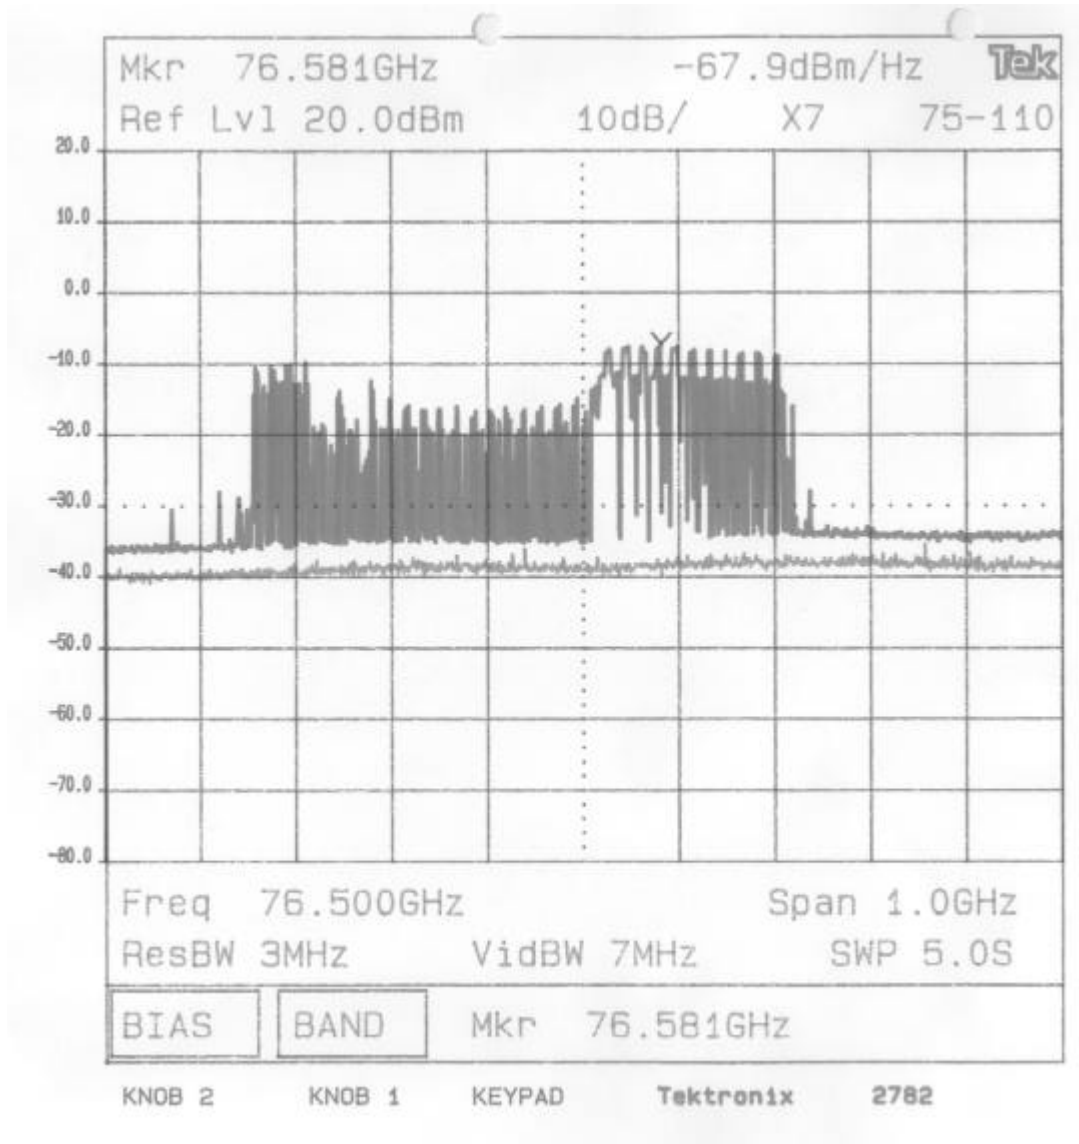

Anlage 3

Plot No.: 13

CETECOM ICT Services GmbH

Test Report no.: 5-2715-A/00

Appendix 3

Prüfbericht Nr.: 5-2715-A/00

Anlage 3

Plot No.: 14

CETECOM ICT Services GmbH

Test Report no.: 5-2715-A/00

Appendix 3

Prüfbericht Nr.: 5-2715-A/00

Anlage 3

Plot No.: 15

FCC Rule 47 Part 15

Prüfobjekt: 77 GHz ACC-SCU
Auftraggeber: Bosch
Testbedingungen:
Testumgebung: EMC-Testcenter
Prüfer: Kammerinke
Vorgangsnummer:
Seriennummer:
Bemerkung: