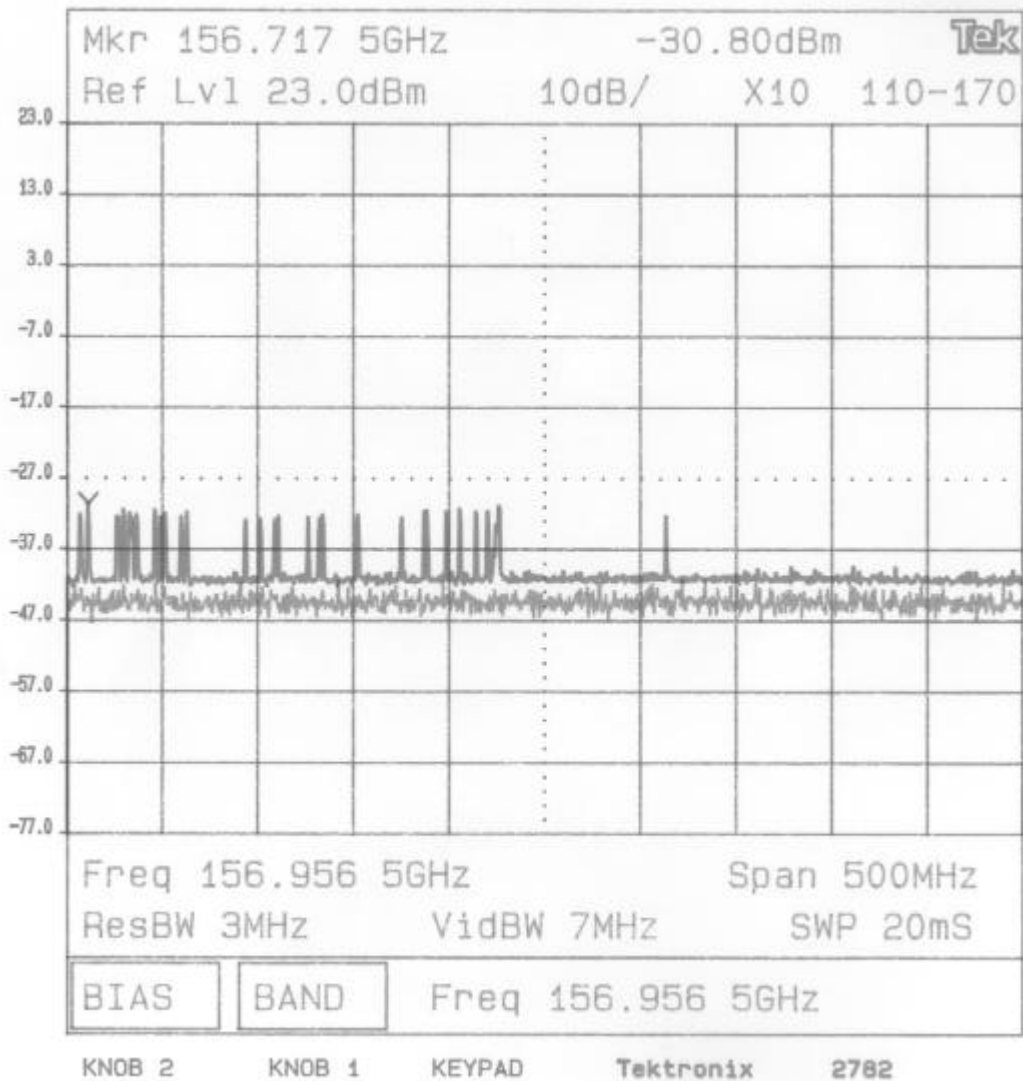

CETECOM ICT Services GmbH

Test Report no.: 5-2715-A/00

Appendix 3

Prüfbericht Nr.: 5-2715-A/00

Anlage 3

Plot No.: 13