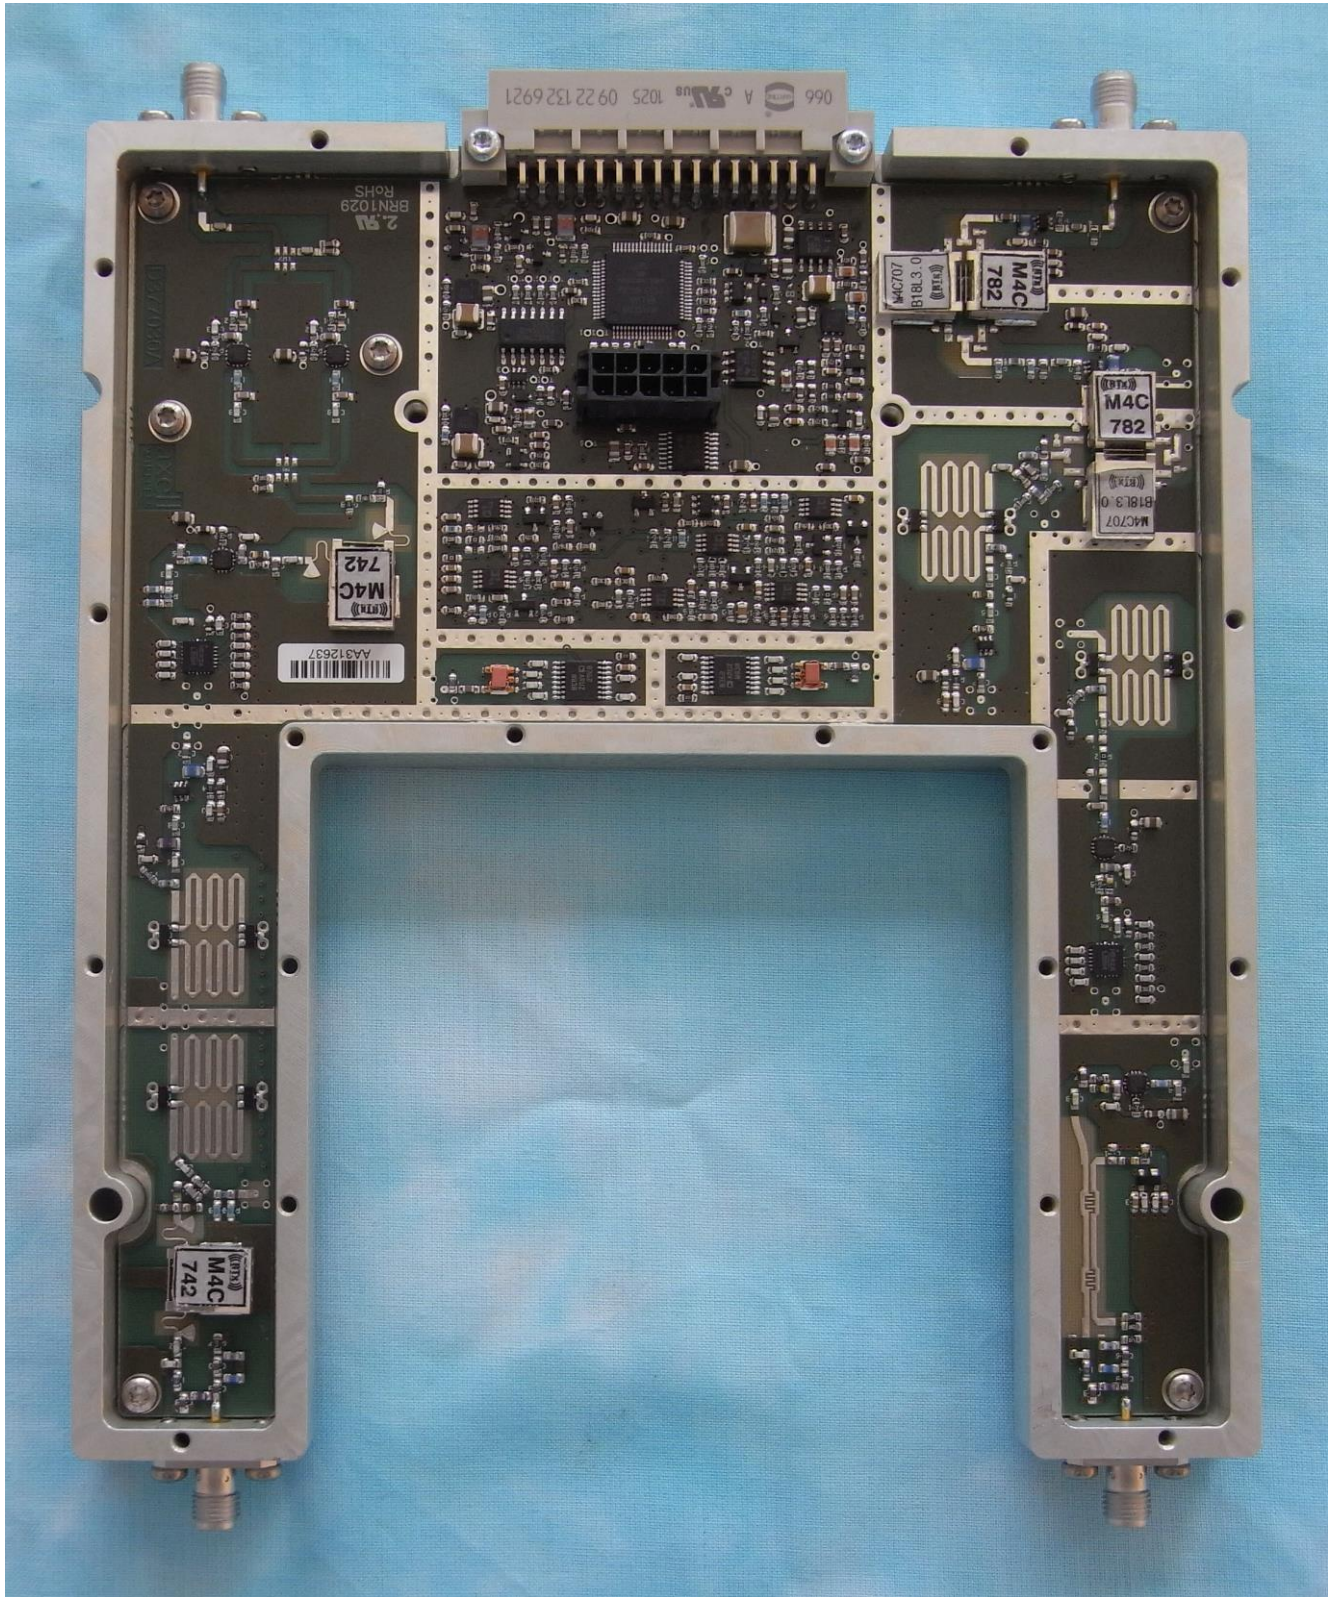

J641030B Distribution Board

7508 EE 10 0457 032 004 049

84MR D371030A 100819
RB700 AXELL

RM EST

066 A c s u s 1025 0922 1326921

BRN1029
RoHS
2.9A

AA312637

MAC 742

MAC 782
0 67818
102044

MAC 782
81813 0
MAC707

MAC 742

axell
WIRELESS

Controller

USB

LMT

LOGIN