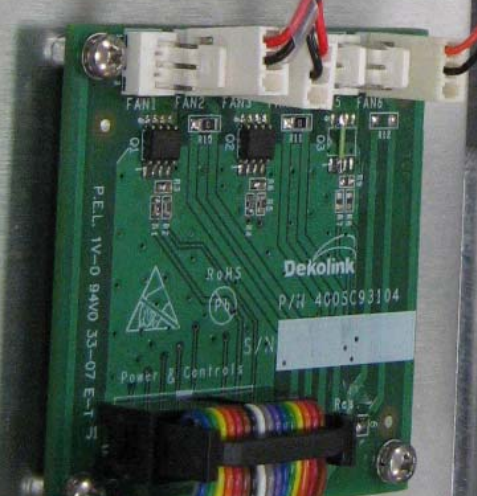

ALARM
0 ST 1
IF OUT
0 1
PWR

Axel Wireless
Model No: MW-DCSB-40D95-700-800-24-AC
FCC ID: NEODCSB40D9578AC
S.N: 09080701

Axell Wireless
Model No.: MW-DCSB-40D95-700-800-24-AC
FCC ID: NEODCSB40D9578AC
S.N.: 09080701