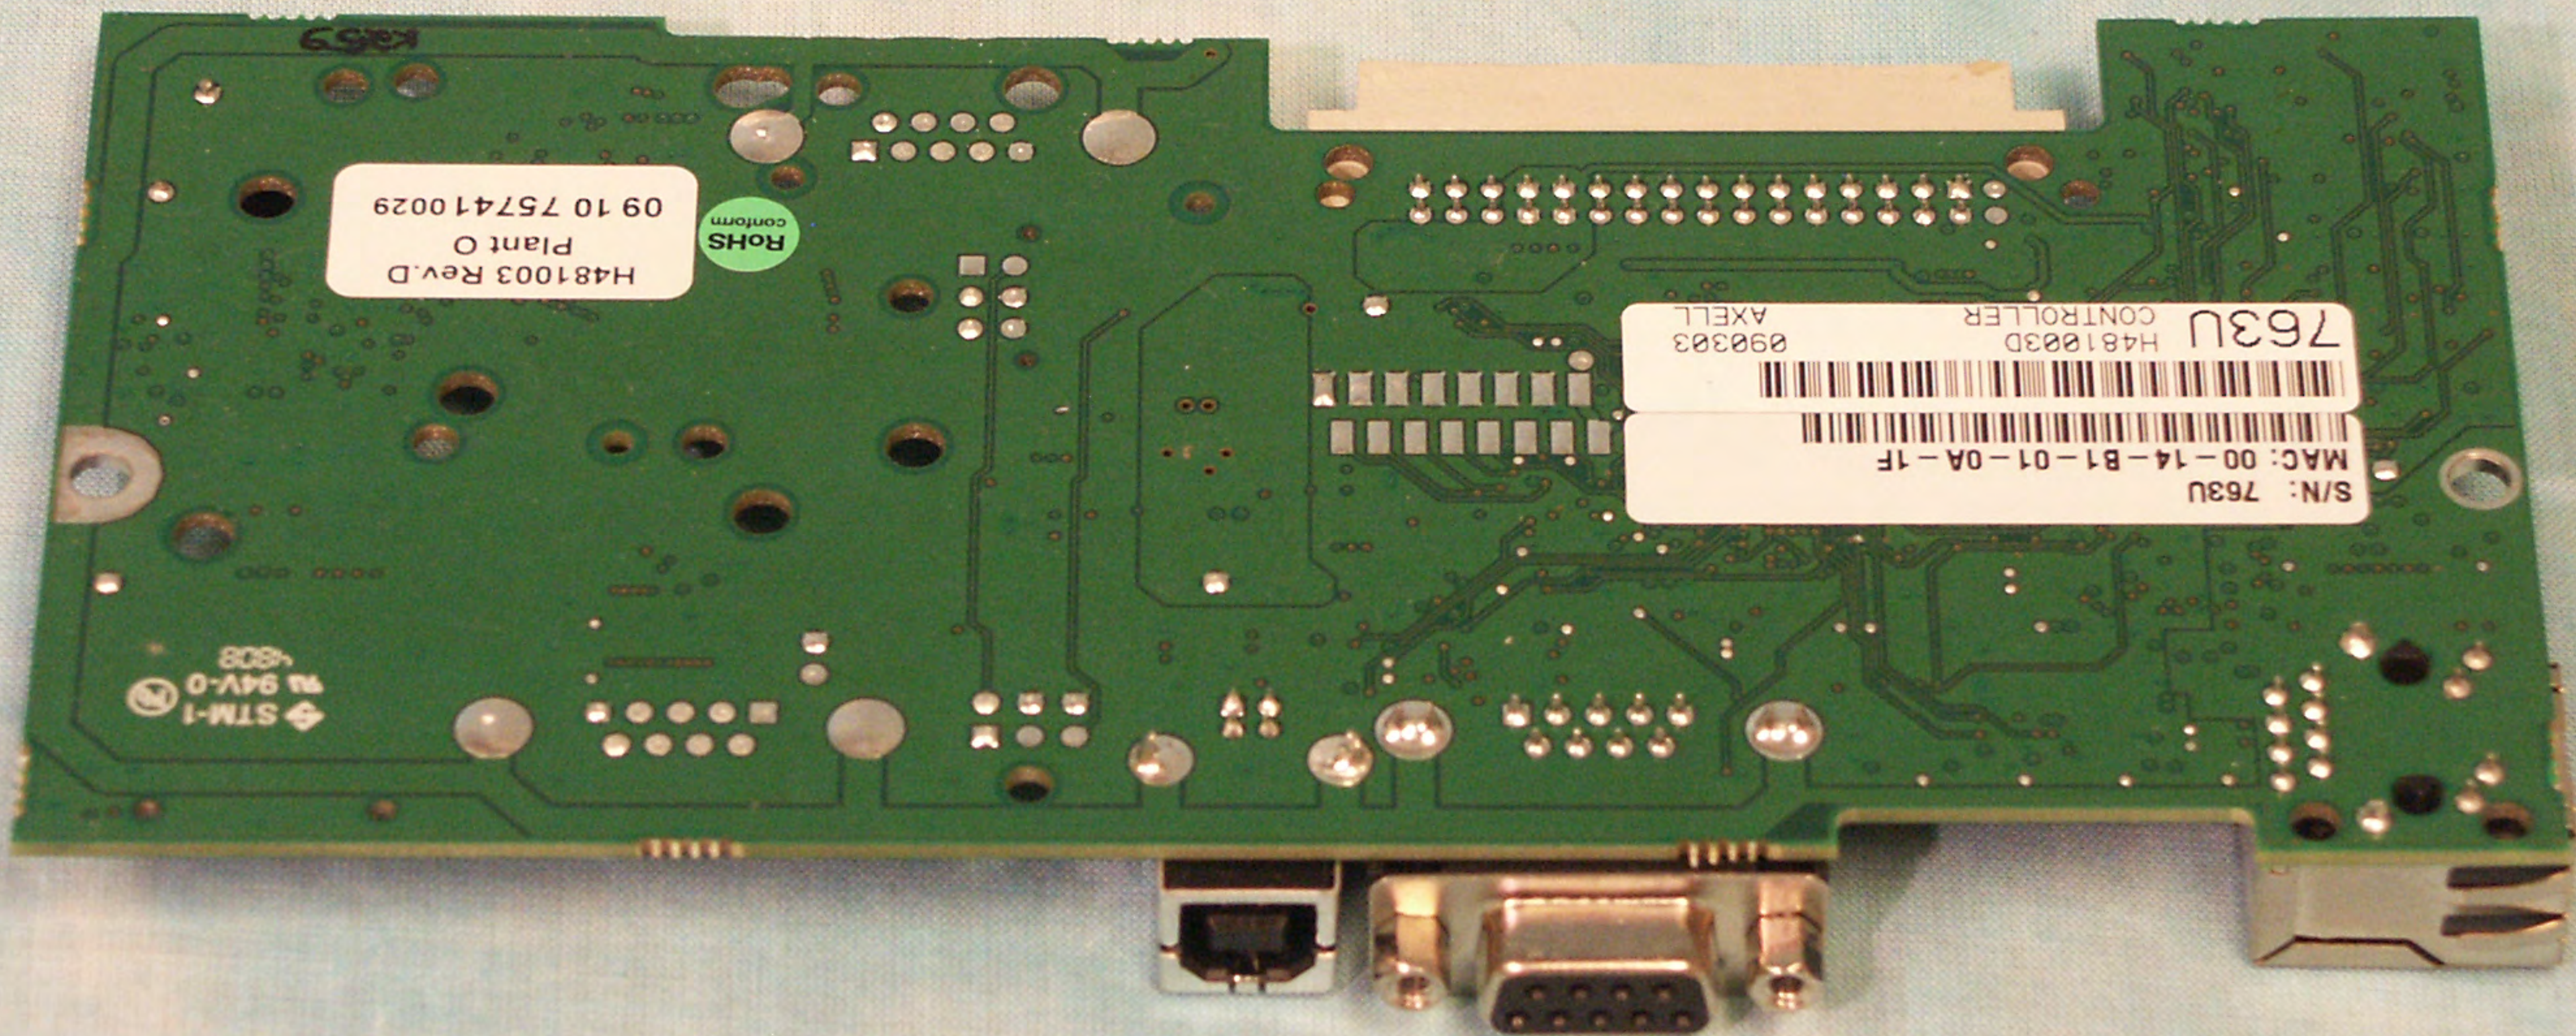

axell
WIRELESS

Controller

USB

LMT

LOGIN

STATUS

MDM PWR

MDM STATUS

Ethernet
10/100

018

Interior layout

1513001225 Duplexer 422.85/429.25 BW=2.7/1.5 30W

1513001225 Duplexer 422.85/429.25 BW=2.7/1.5 30W