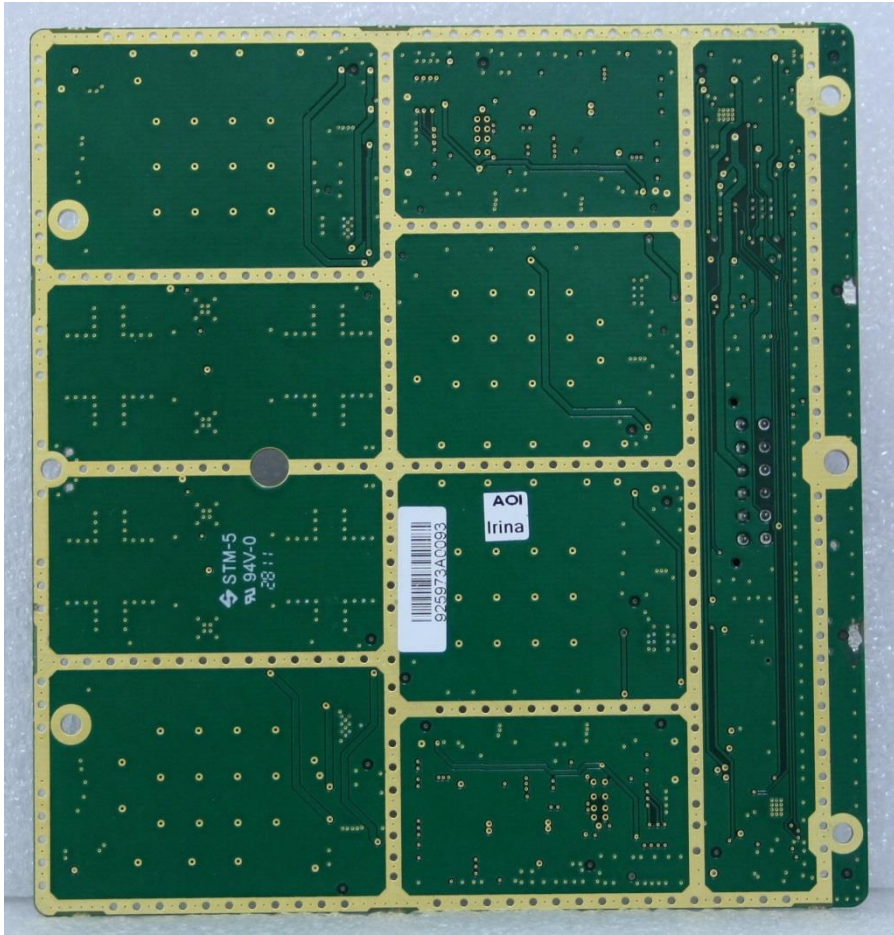

axell
WIRELESS

Controller

USB

LMT

LOGIN

STATUS

MDM PWR

MDM STATUS

Ethernet
10/100

018

Interior layout

1513001225 Duplexer 422.85/429.25 BW=2.7/1.5 30W

1513001225 Duplexer 422.85/429.25 BW=2.7/1.5 30W