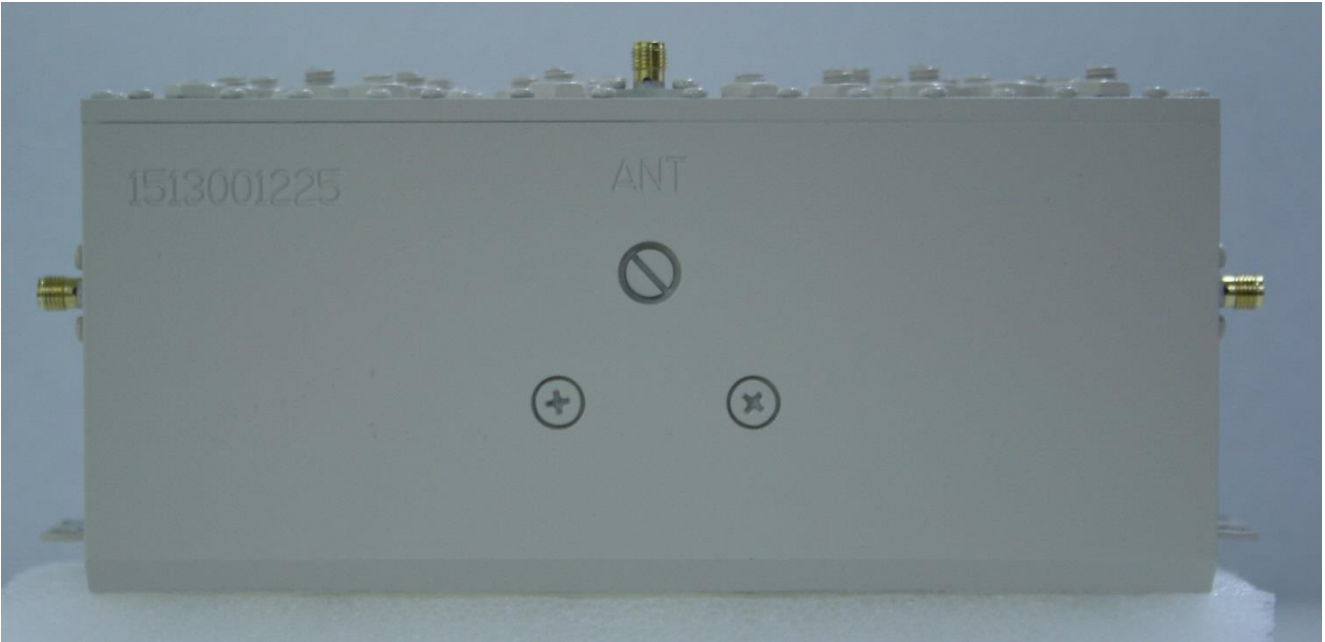

Ethernet
10/100

018

Interior layout

1513001225 Duplexer 422.85/429.25 BW=2.7/1.5 30W

1513001225 Duplexer 422.85/429.25 BW=2.7/1.5 30W