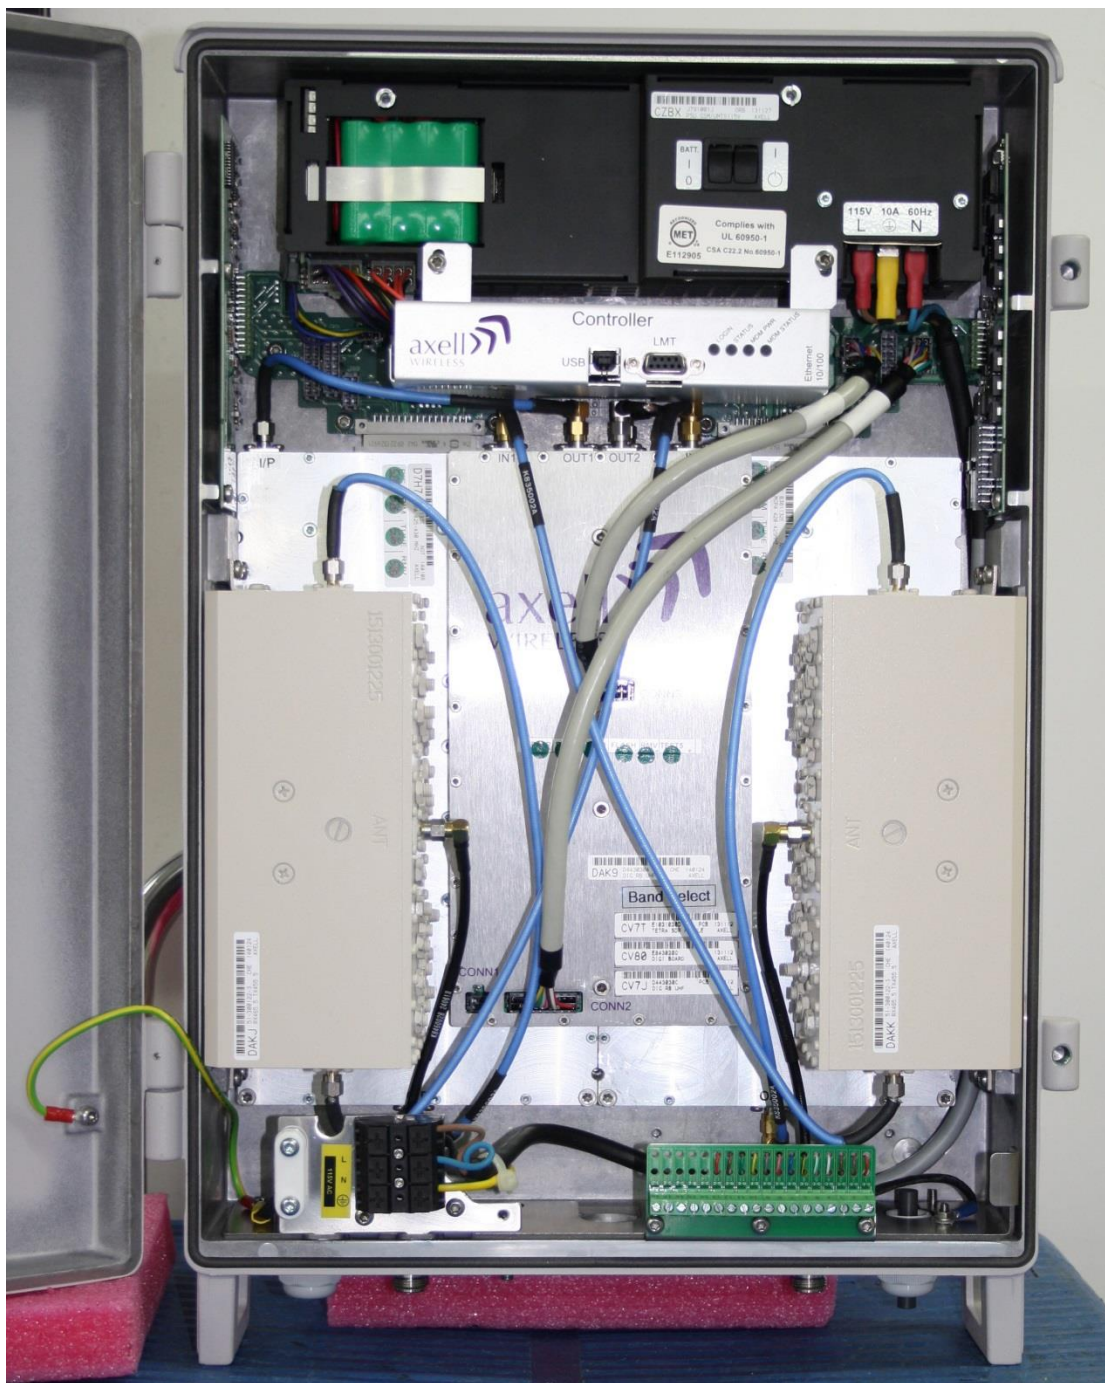

axell
WIRELESS

Controller

USB

LMT

LOGIN

STATUS

MDM PWR

MDM STATUS

Ethernet
10/100

018

Interior layout

1513001225 Duplexer 422.85/429.25 BW=2.7/1.5 30W

1513001225 Duplexer 422.85/429.25 BW=2.7/1.5 30W