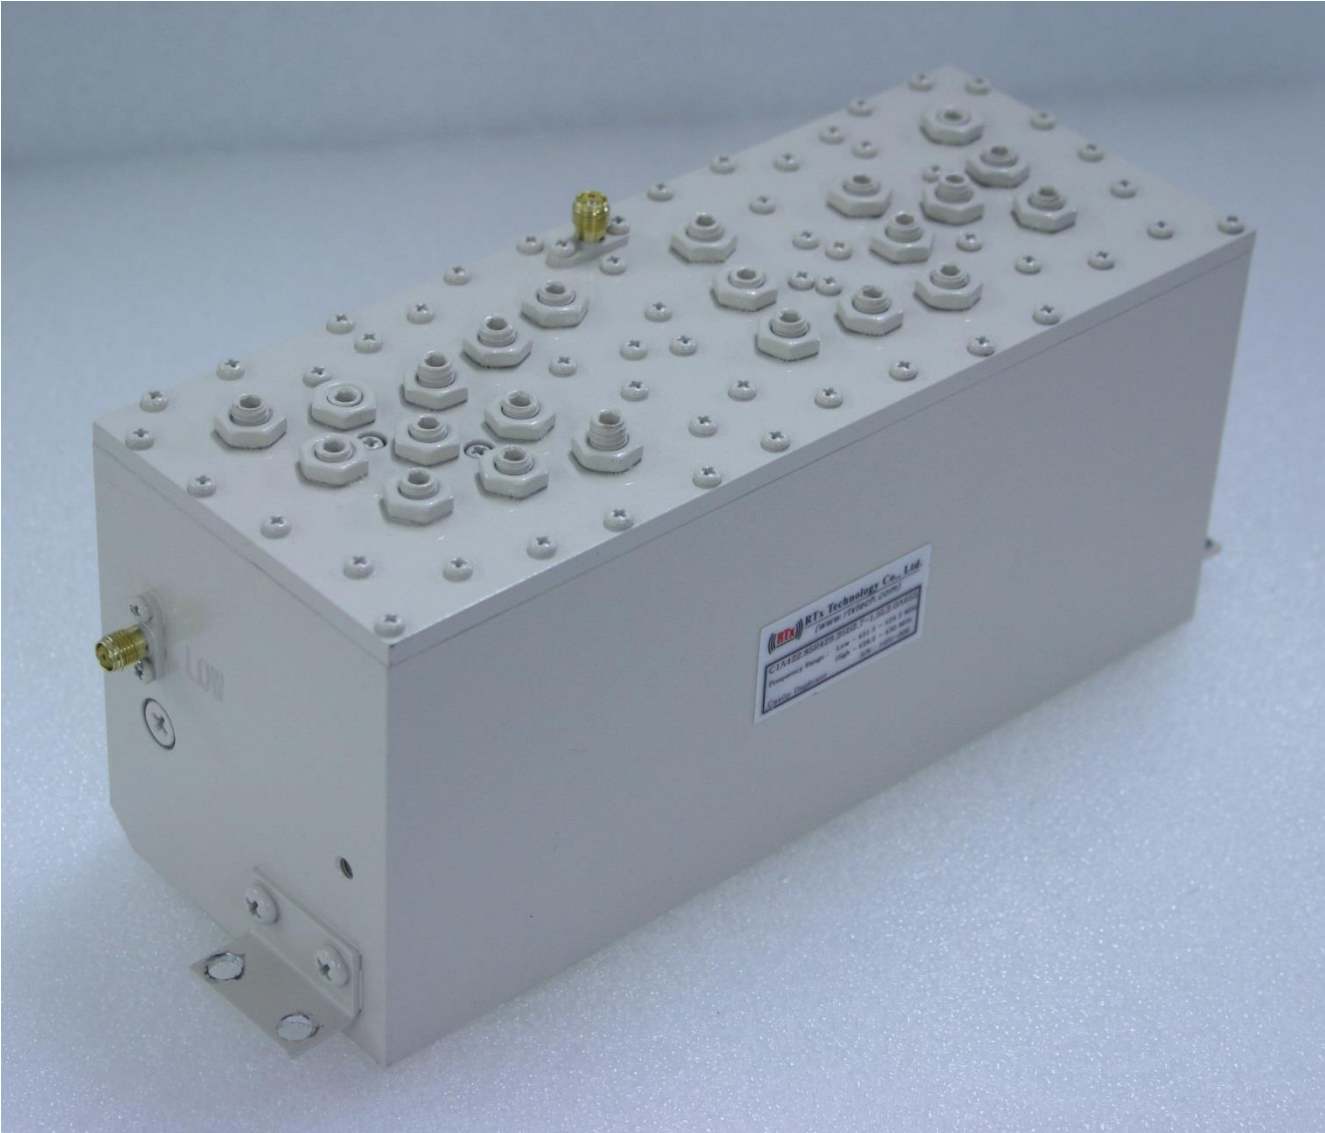

axell
WIRELESS

Controller

USB

LMT

LOGIN

STATUS

MDM PWR

MDM STATUS

Ethernet
10/100

018

Interior layout

1513001225 Duplexer 422.85/429.25 BW=2.7/1.5 30W

1513001225 Duplexer 422.85/429.25 BW=2.7/1.5 30W