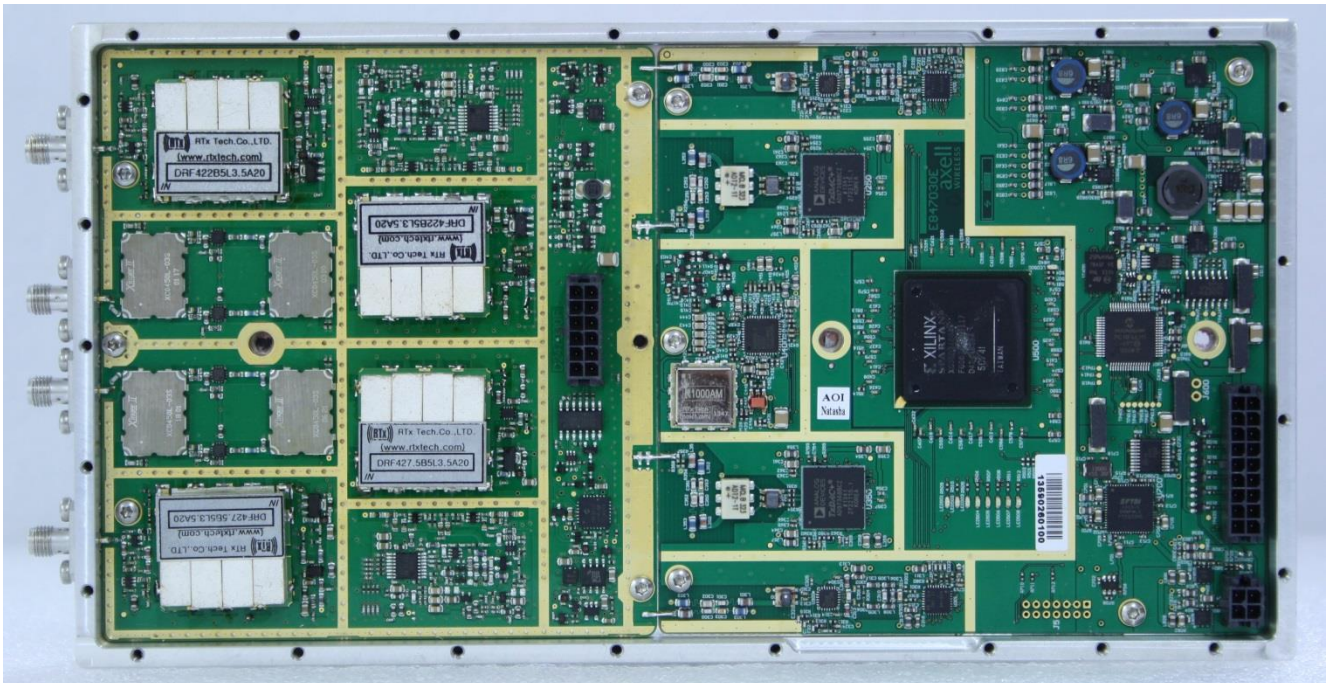

axell
WIRELESS

Controller

USB

LMT

LOGIN

STATUS

MDM PWR

MDM STATUS

Ethernet
10/100

018

Interior layout

1513001225 Duplexer 422.85/429.25 BW=2.7/1.5 30W

1513001225 Duplexer 422.85/429.25 BW=2.7/1.5 30W