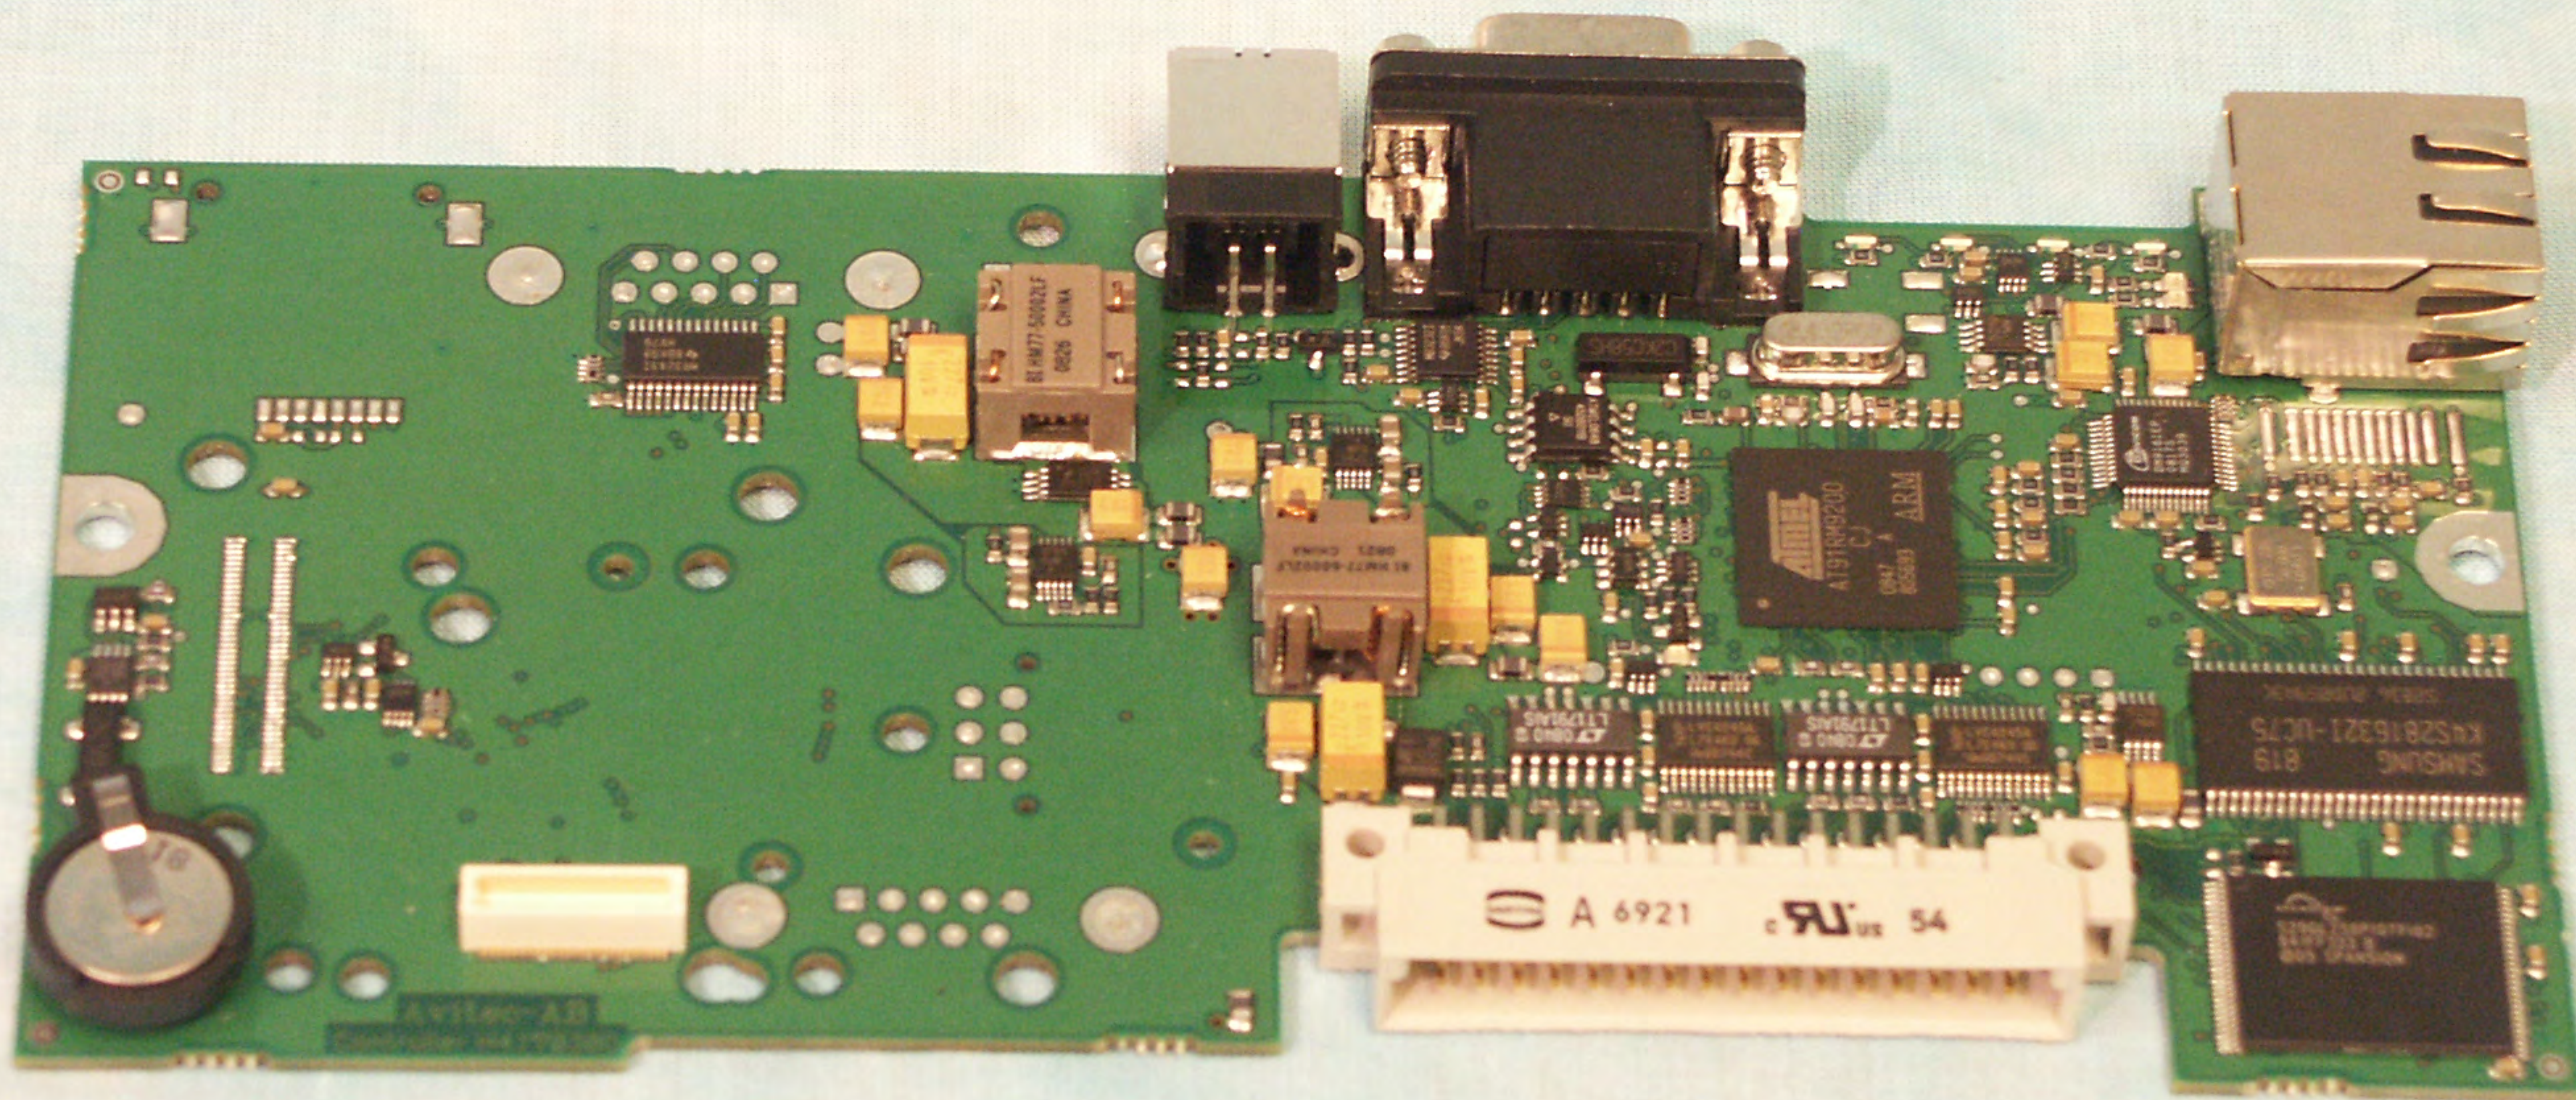

axell
WIRELESS

Controller

USB

LMT

LOGIN

STATUS

MDM PWR

MDM STATUS

Ethernet
10/100

018

Interior layout

1513001225 Duplexer 422.85/429.25 BW=2.7/1.5 30W

1513001225 Duplexer 422.85/429.25 BW=2.7/1.5 30W