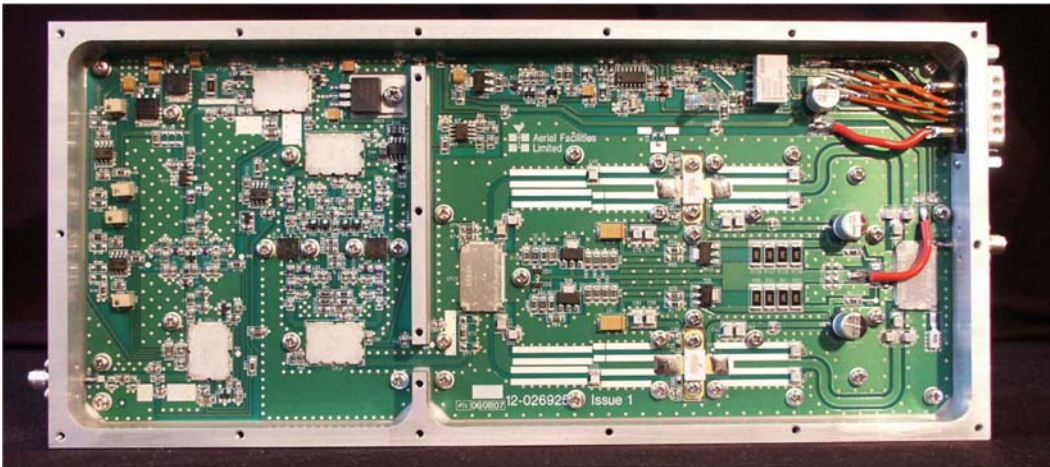

CHANNEL MODULE TOP VIEW

CHANNEL MODULE UNDERSIDE VIEW

20-001602

20-001601

17- 002101 FRONT

17- 002101 BACK

13 - 003011

12 - 026901

12 - 021601

11 - 7402RF

11 - 7402dc

11 - 7302RF

11 - 7302dc

10 - 000701

05 - 003801

05 - 002603