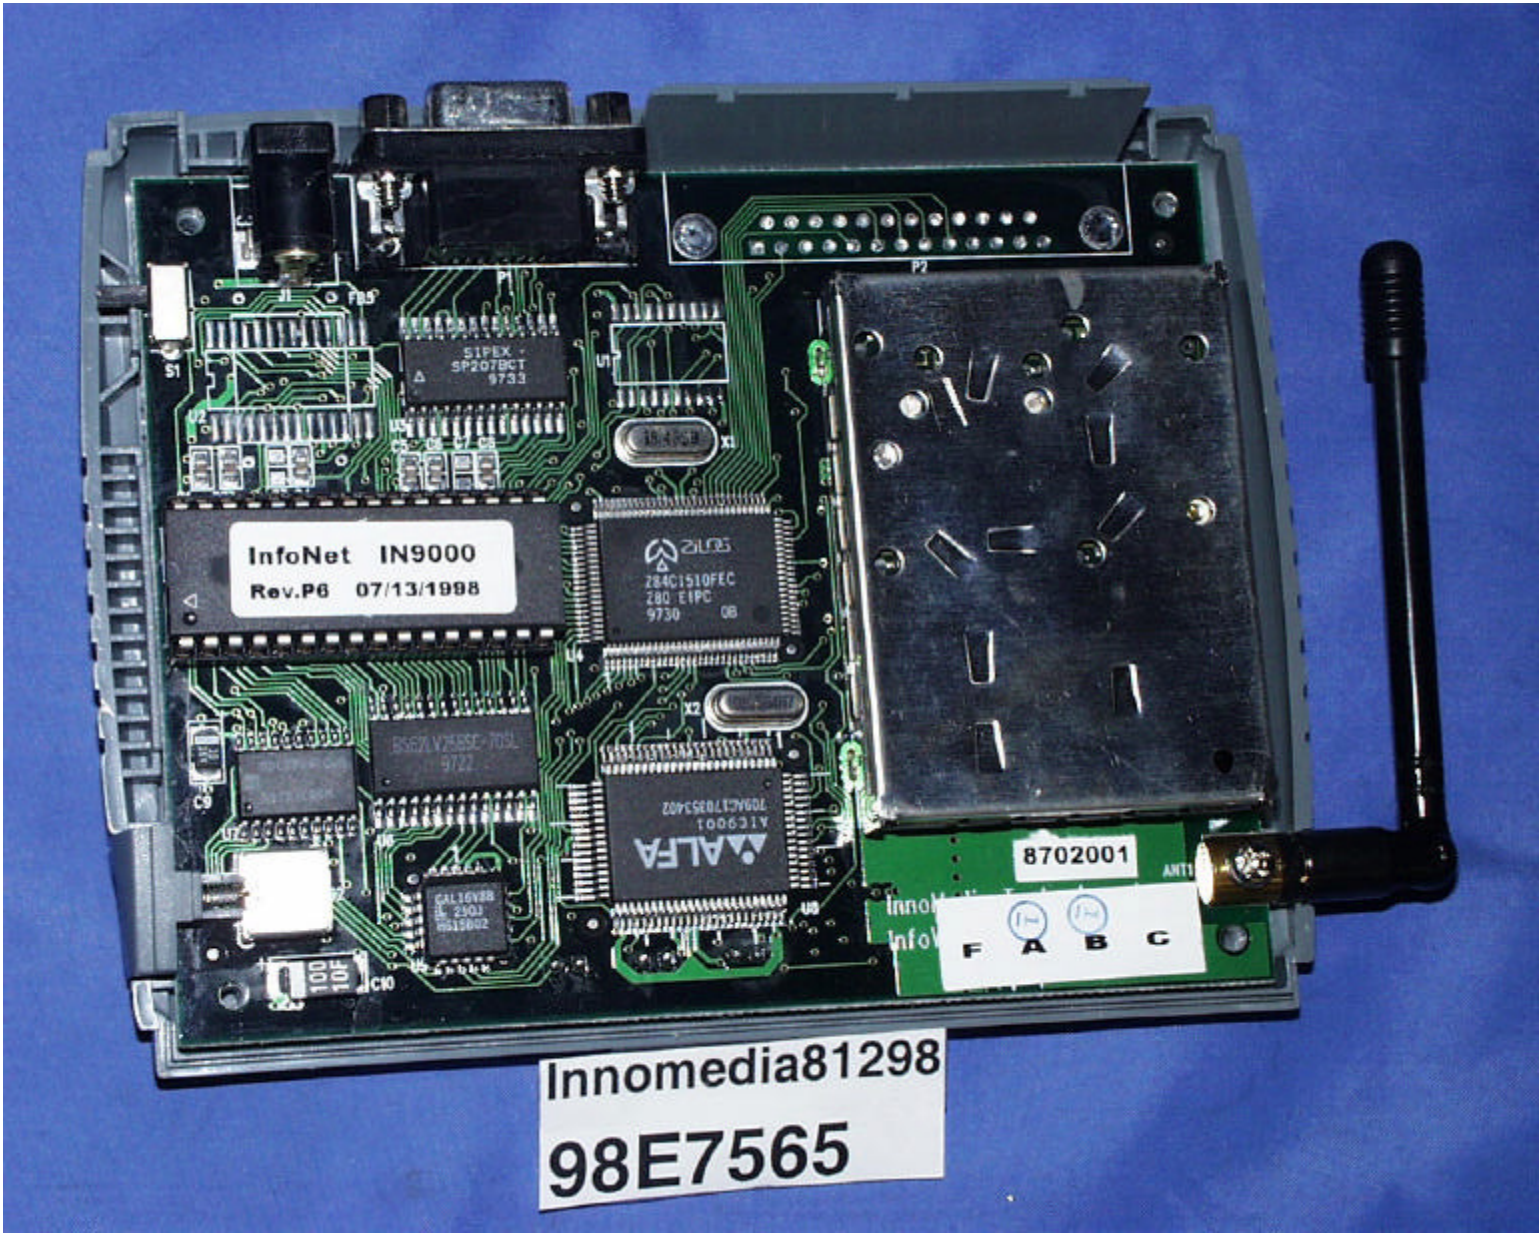

Innomedia81298
98E7565

1680-4004
PLOTCH 3 94V-0 5828
InnoMedia Technology Inc.
InfoWave IW9000, IW2400
70-900000-02
REV:A2
98-02-16

Innomedia81298
98E7565