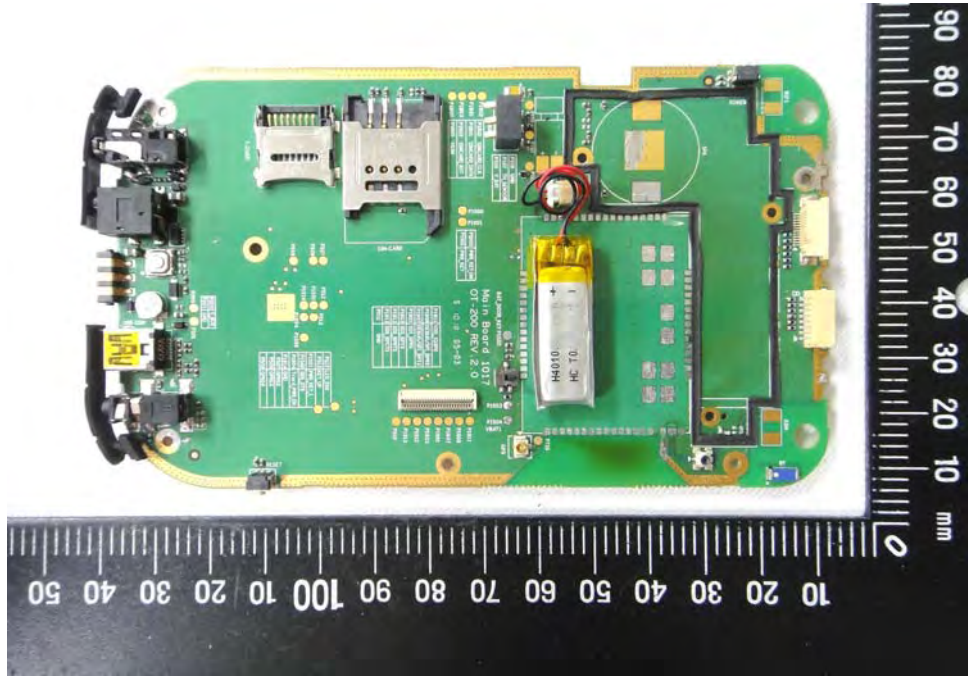

Internal Photos

Model Number: OT-200

FCC ID: NDPOT-200

EUT Photo 1)

EUT Photo 2)

EUT Photo 3)

EUT Photo 4)

EUT Photo 5)

EUT Photo 6)

EUT Photo 7)

EUT Photo 8)

EUT Photo 9)

EUT Photo 10)

EUT Photo 11)

EUT Photo 12)

EUT Photo 13)