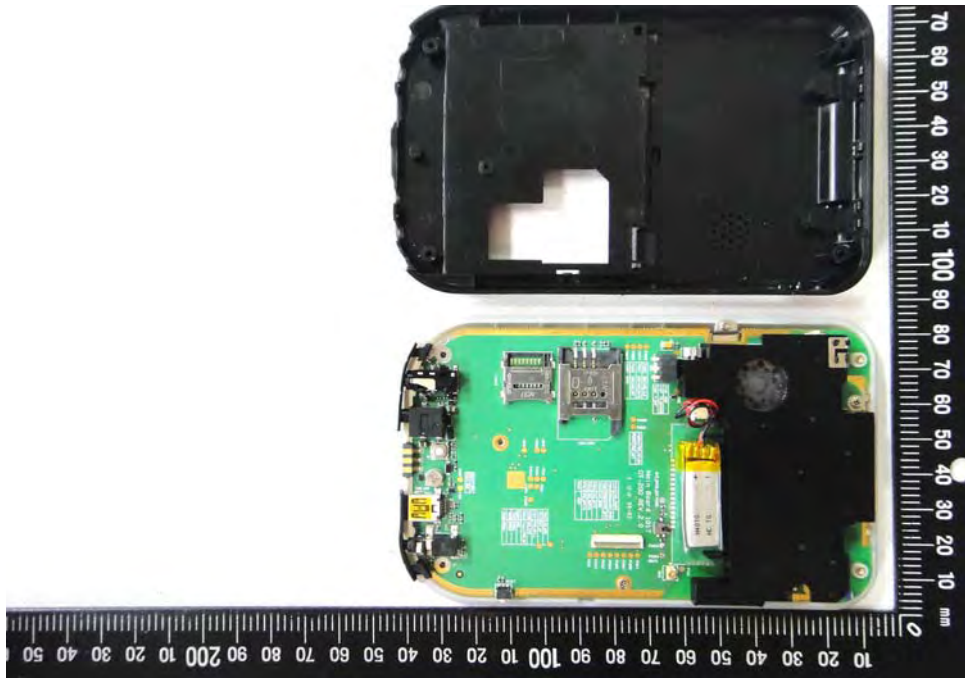

Internal Photos

Model Number: OT-200

FCC ID: NDPOT-200

EUT Photo 1)

EUT Photo 2)

EUT Photo 3)

EUT Photo 4)

EUT Photo 5)

EUT Photo 6)

EUT Photo 7)

EUT Photo 8)

EUT Photo 9)

EUT Photo 10)

EUT Photo 11)

EUT Photo 12)

EUT Photo 13)