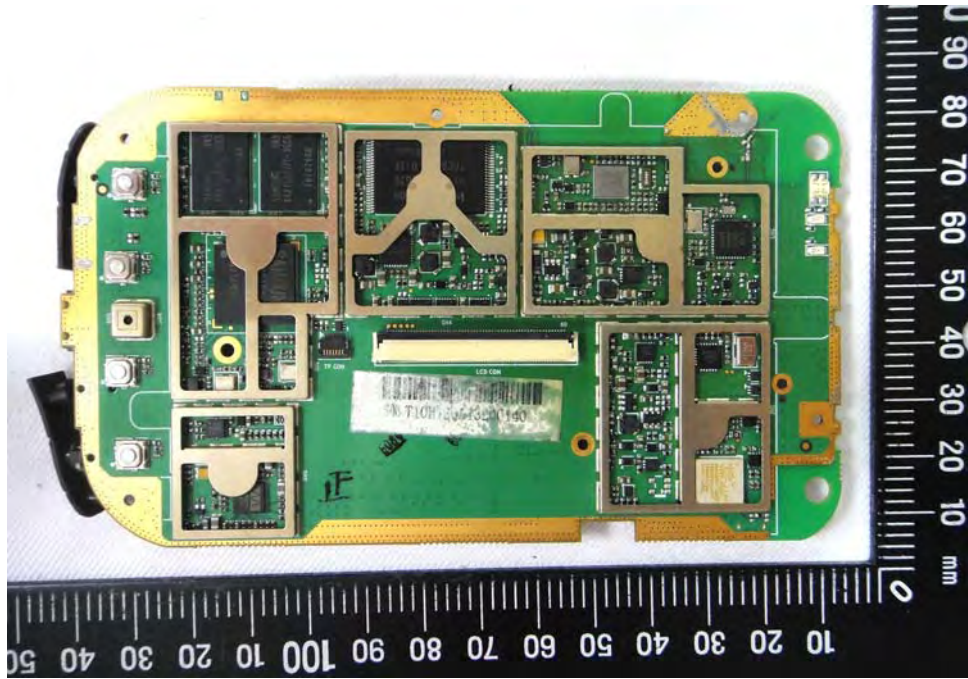

Internal Photos

Model Number: OT-200

FCC ID: NDPOT-200

EUT Photo 1)

EUT Photo 2)

EUT Photo 3)

EUT Photo 4)

EUT Photo 5)

EUT Photo 6)

EUT Photo 7)

EUT Photo 8)

EUT Photo 9)

EUT Photo 10)

EUT Photo 11)

EUT Photo 12)

EUT Photo 13)

EUT Photo 14)

EUT Photo 15)

EUT Photo 16)

EUT Photo 17)

EUT Photo 18)

EUT Photo 19)