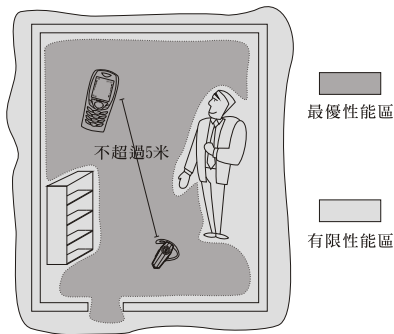

使用BH-1000藍芽耳機

將BH-1000藍芽耳機與行動電話配對後，只要BH-1000藍芽耳機電源打開，而且與話機的距離在有效範圍內—室外不超過10米（30英尺），室內不超過5米（15英尺），且中間無任何阻擋物，您就可以使用BH-1000藍芽耳機撥打和接聽電話，為了獲得最佳效果，請在同一房間中使用耳機與行動電話。