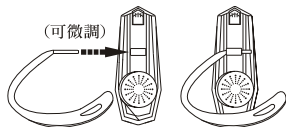

3. 您將會被要求輸入識別碼 (Pin-Code)，請輸入本機識別碼0000並按下手機端確定鍵以完成配對的程序。(注意：0000是預先存在耳機中的識別碼。)

當配對成功時，耳機紅色指示燈將會關閉，藍色指示燈閃爍。

注意：

1. 當您的耳機不是在可配對模式下，您的手機將無法搜尋到本耳機；請確定您的耳機已經在可配對模式下時，再開啟手機上搜尋步驟。
2. 耳機的可配對模式將持續1分鐘的時間，如果逾時未完成配對，使用者必須重複前述1~3之步驟直到完成配對。

右耳或左耳佩戴

調整耳掛於右耳佩戴

調整耳掛於左耳佩戴

佩戴耳機

- ◎ 戴上耳機，將耳掛掛在耳朵後面
- ◎ 確保話筒朝向嘴方向