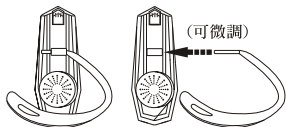

3. 您將會被要求輸入識別碼 (Pin-Code)，請輸入本機識別碼0000並按下手機端確定鍵以完成配對的程序。(注意：0000是預先存在耳機中的識別碼。)

當配對成功時，耳機紅色指示燈將會關閉，藍色指示燈閃爍。

注意：

1. 當您的耳機不是在可配對模式下，您的手機將無法搜尋到本耳機；請確定您的耳機已經在可配對模式下時，再開啟手機上搜尋步驟。
2. 耳機的可配對模式將持續1分鐘的時間，如果逾時未完成配對，使用者必須重複前述1~3之步驟直到完成配對。

右耳或左耳佩戴

調整耳掛於右耳佩戴