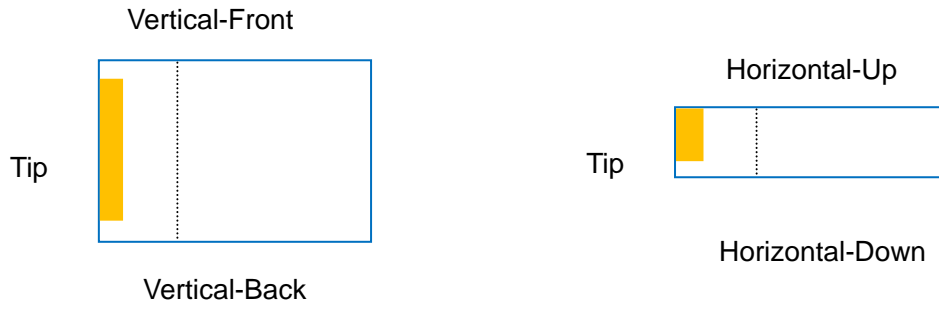

Appendix E - Test Setup Photographs

● **Antenna Location**

Antenna	Tip (mm)	Horizontal-Up (mm)	Horizontal-Down (mm)	Vertical-Front (mm)	Vertical-Back (mm)
WLAN	0	0	3	3	3

● SAR Test Setup Photos

Phantom Type :	ELI	EUT side :	Horizontal-UP
Separation Distance :	5 mm	Accessory :	N/A

Phantom Type :	ELI	EUT side :	Vertical-Front
Separation Distance :	5 mm	Accessory :	N/A

Phantom Type :	ELI	EUT side :	Horizontal-Down
Separation Distance :	5 mm	Accessory :	N/A

Phantom Type :	ELI	EUT side :	Vertical-Back
Separation Distance :	5 mm	Accessory :	N/A

Phantom Type :	ELI	EUT side :	Tip
Separation Distance :	5 mm	Accessory :	N/A