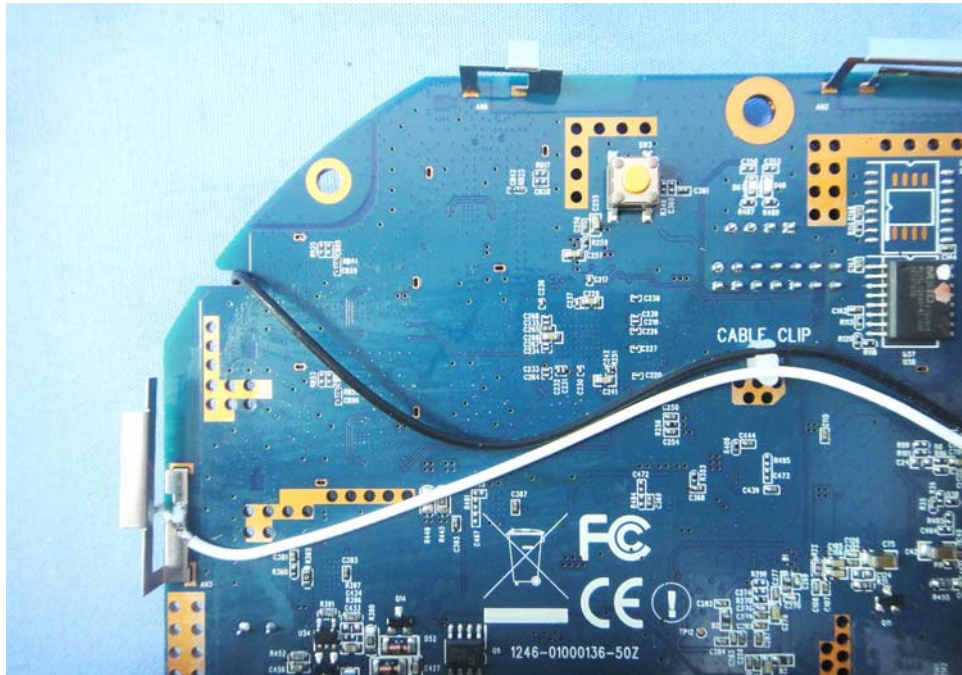

# **Internal Photos**

**Model Number:  
EW-7679CAP, GAP-679CAP, CAP1750  
FCC ID: NDD9576791507**

EUT Photo 1 )

EUT Photo 2 )

EUT Photo 3 )

EUT Photo 4 )

EUT Photo 5 )

EUT Photo 6 )

EUT Photo 7 )

EUT Photo 8 )

EUT Photo 9 )

EUT Photo 10 )

EUT Photo 11 )

EUT Photo 12 )

EUT Photo 13 )