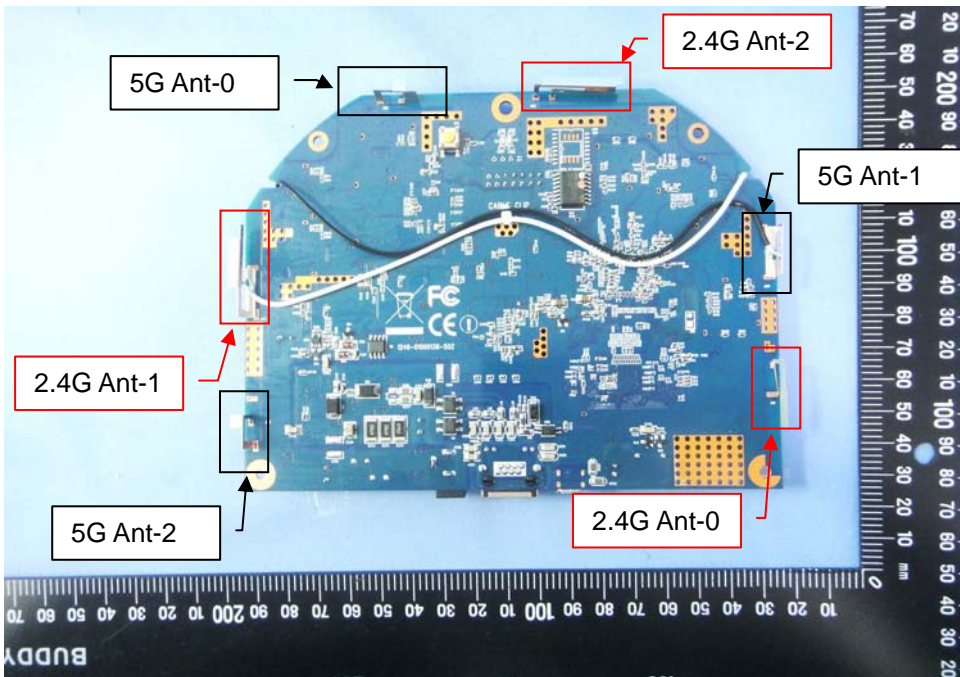

# **Internal Photos**

**Model Number:  
EW-7679CAP, GAP-679CAP, CAP1750  
FCC ID: NDD9576791507**

EUT Photo 1 )

EUT Photo 2 )

EUT Photo 3 )

EUT Photo 4 )

EUT Photo 5 )

EUT Photo 6 )

EUT Photo 7 )

EUT Photo 8 )

EUT Photo 9 )

EUT Photo 10 )

EUT Photo 11 )

EUT Photo 12 )

EUT Photo 13 )