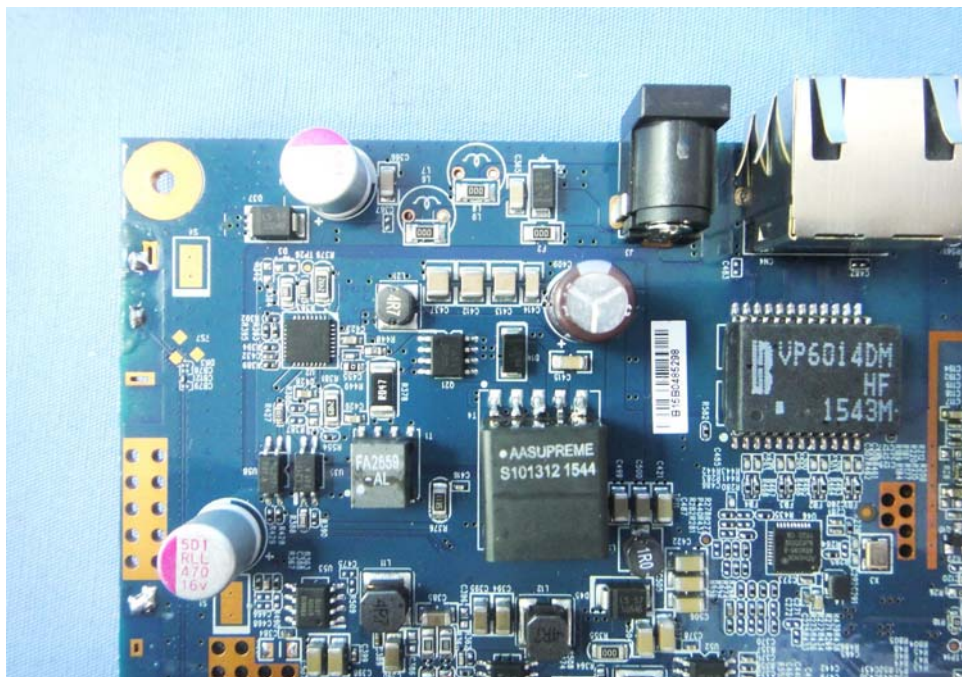

# **Internal Photos**

**Model Number:  
EW-7679CAP, GAP-679CAP, CAP1750  
FCC ID: NDD9576791507**

EUT Photo 1 )

EUT Photo 2 )

EUT Photo 3 )

EUT Photo 4 )

EUT Photo 5 )

EUT Photo 6 )