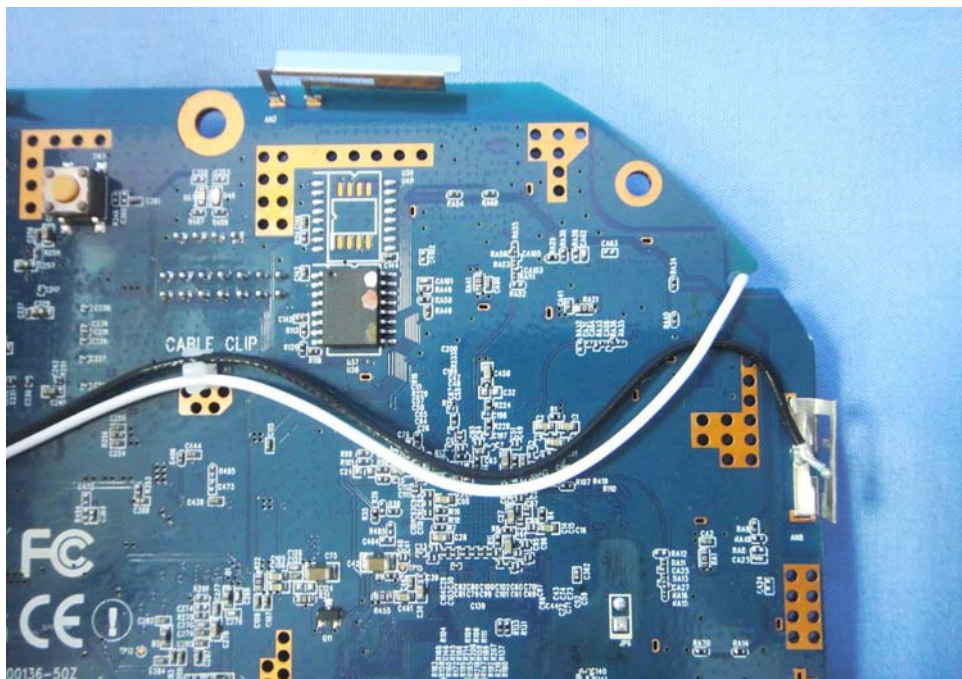

# **Internal Photos**

**Model Number:  
EW-7679CAP, GAP-679CAP, CAP1750  
FCC ID: NDD9576791507**

EUT Photo 1 )

EUT Photo 2 )

EUT Photo 3 )

EUT Photo 4 )

EUT Photo 5 )

EUT Photo 6 )

EUT Photo 7 )

EUT Photo 8 )

EUT Photo 9 )

EUT Photo 10 )

EUT Photo 11 )

EUT Photo 12 )

EUT Photo 13 )