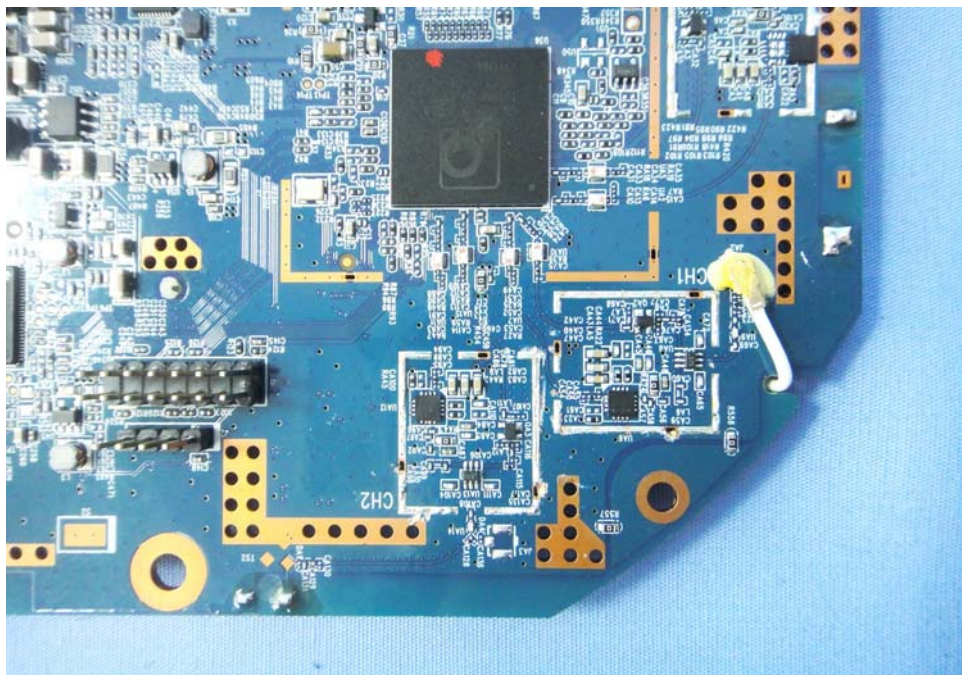

# **Internal Photos**

**Model Number:  
EW-7679CAP, GAP-679CAP, CAP1750  
FCC ID: NDD9576791507**

EUT Photo 1 )

EUT Photo 2 )

EUT Photo 3 )

EUT Photo 4 )

EUT Photo 5 )

EUT Photo 6 )

EUT Photo 7 )

EUT Photo 8 )

EUT Photo 9 )

EUT Photo 10 )

EUT Photo 11 )

EUT Photo 12 )

EUT Photo 13 )