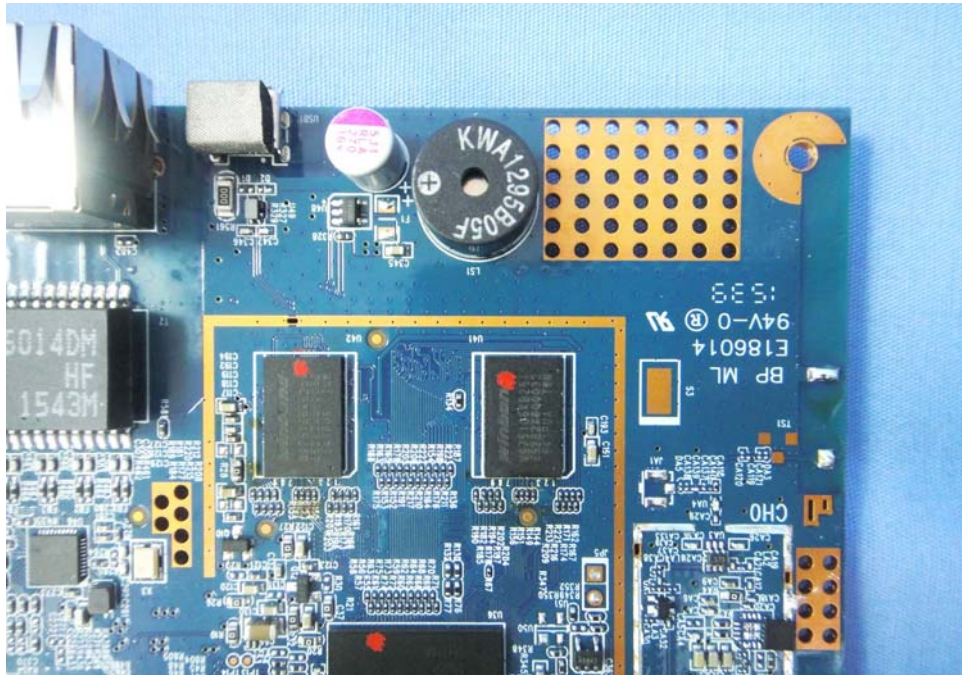

# **Internal Photos**

**Model Number:  
EW-7679CAP, GAP-679CAP, CAP1750  
FCC ID: NDD9576791507**

EUT Photo 1 )

EUT Photo 2 )

EUT Photo 3 )

EUT Photo 4 )

EUT Photo 5 )

EUT Photo 6 )

EUT Photo 7 )

EUT Photo 8 )

EUT Photo 9 )

EUT Photo 10 )

EUT Photo 11 )

EUT Photo 12 )

EUT Photo 13 )