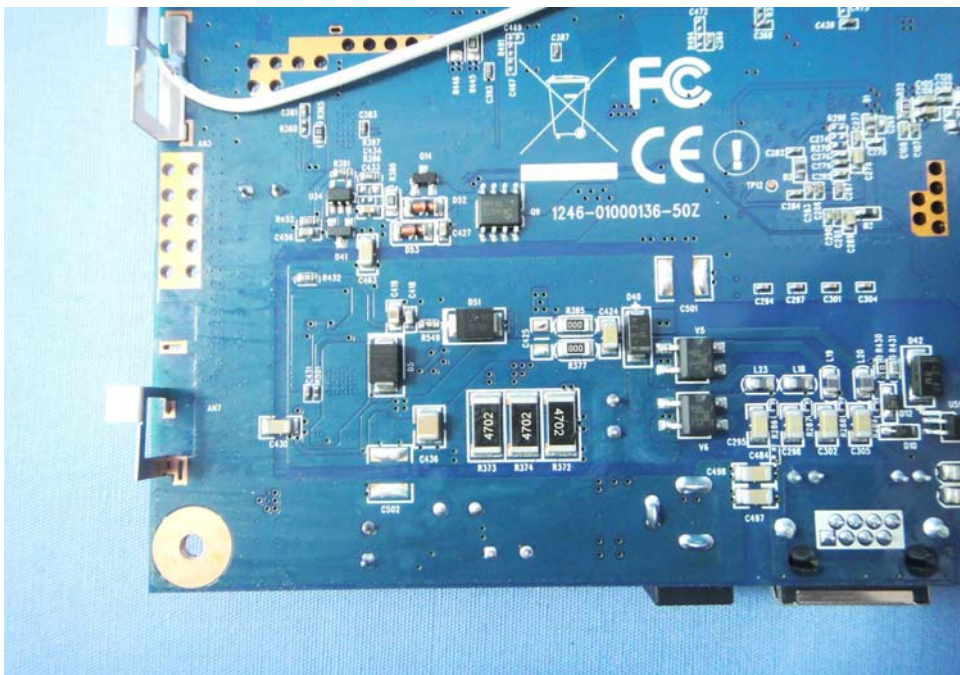

# **Internal Photos**

**Model Number:  
EW-7679CAP, GAP-679CAP, CAP1750  
FCC ID: NDD9576791507**

EUT Photo 1 )

EUT Photo 2 )

EUT Photo 3 )

EUT Photo 4 )

EUT Photo 5 )

EUT Photo 6 )

EUT Photo 7 )

EUT Photo 8 )

EUT Photo 9 )

EUT Photo 10 )

EUT Photo 11 )

EUT Photo 12 )

EUT Photo 13 )