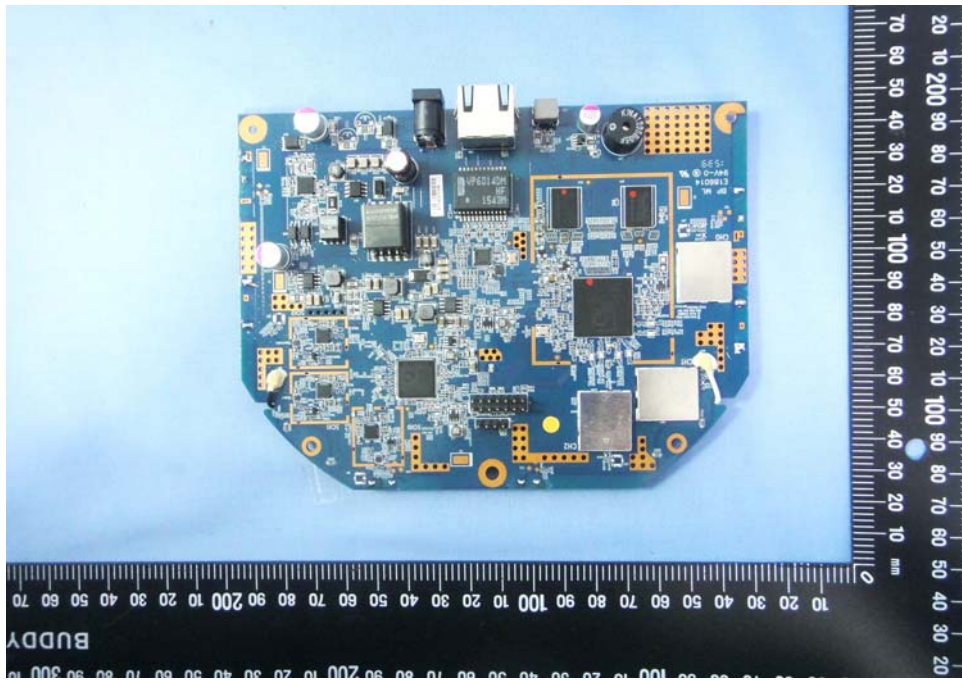

# **Internal Photos**

**Model Number:  
EW-7679CAP, GAP-679CAP, CAP1750  
FCC ID: NDD9576791507**

EUT Photo 1 )

EUT Photo 2 )

EUT Photo 3 )

EUT Photo 4 )

EUT Photo 5 )

EUT Photo 6 )

EUT Photo 7 )

EUT Photo 8 )

EUT Photo 9 )

EUT Photo 10 )

EUT Photo 11 )

EUT Photo 12 )

EUT Photo 13 )