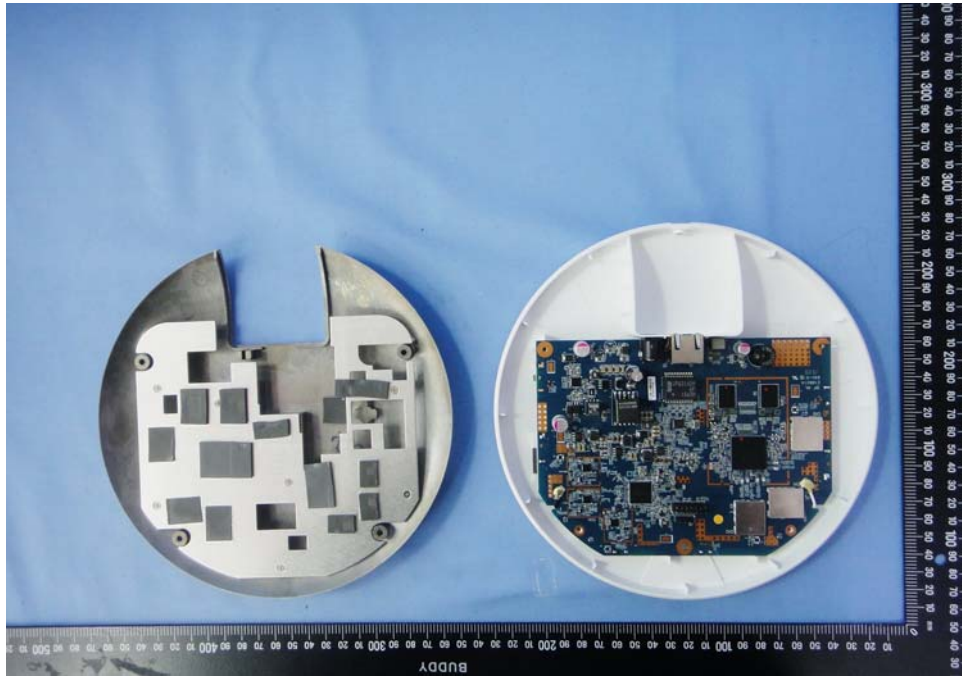

# **Internal Photos**

**Model Number:  
EW-7679CAP, GAP-679CAP, CAP1750  
FCC ID: NDD9576791507**

EUT Photo 1 )

EUT Photo 2 )

EUT Photo 3 )

EUT Photo 4 )

EUT Photo 5 )

EUT Photo 6 )

EUT Photo 7 )

EUT Photo 8 )

EUT Photo 9 )

EUT Photo 10 )

EUT Photo 11 )

EUT Photo 12 )

EUT Photo 13 )