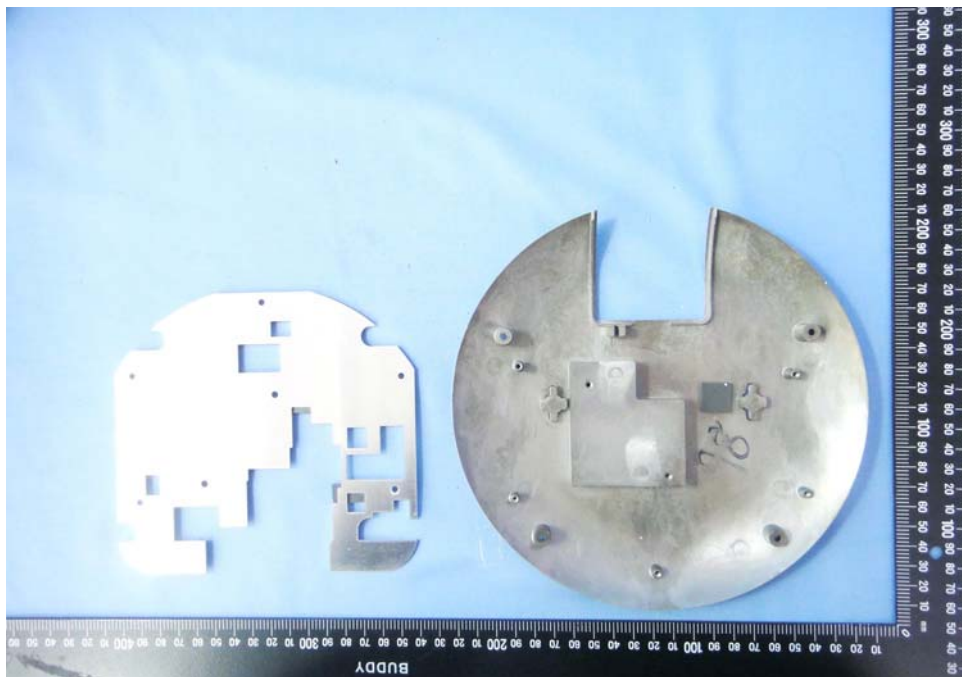

# **Internal Photos**

**Model Number:  
EW-7679CAP, GAP-679CAP, CAP1750  
FCC ID: NDD9576791507**

EUT Photo 1 )

EUT Photo 2 )

EUT Photo 3 )

EUT Photo 4 )

EUT Photo 5 )

EUT Photo 6 )

EUT Photo 7 )

EUT Photo 8 )

EUT Photo 9 )

EUT Photo 10 )

EUT Photo 11 )

EUT Photo 12 )

EUT Photo 13 )