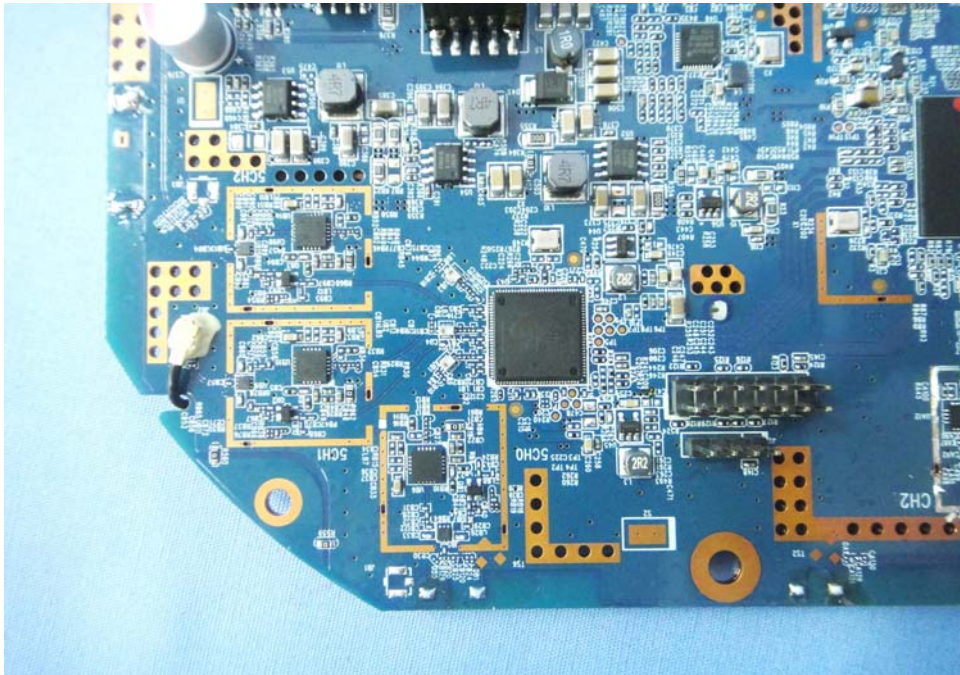

# **Internal Photos**

**Model Number:  
EW-7679CAP, GAP-679CAP, CAP1750  
FCC ID: NDD9576791507**

EUT Photo 1 )

EUT Photo 2 )

EUT Photo 3 )

EUT Photo 4 )

EUT Photo 5 )

EUT Photo 6 )

EUT Photo 7 )

EUT Photo 8 )

EUT Photo 9 )

EUT Photo 10 )

EUT Photo 11 )

EUT Photo 12 )

EUT Photo 13 )