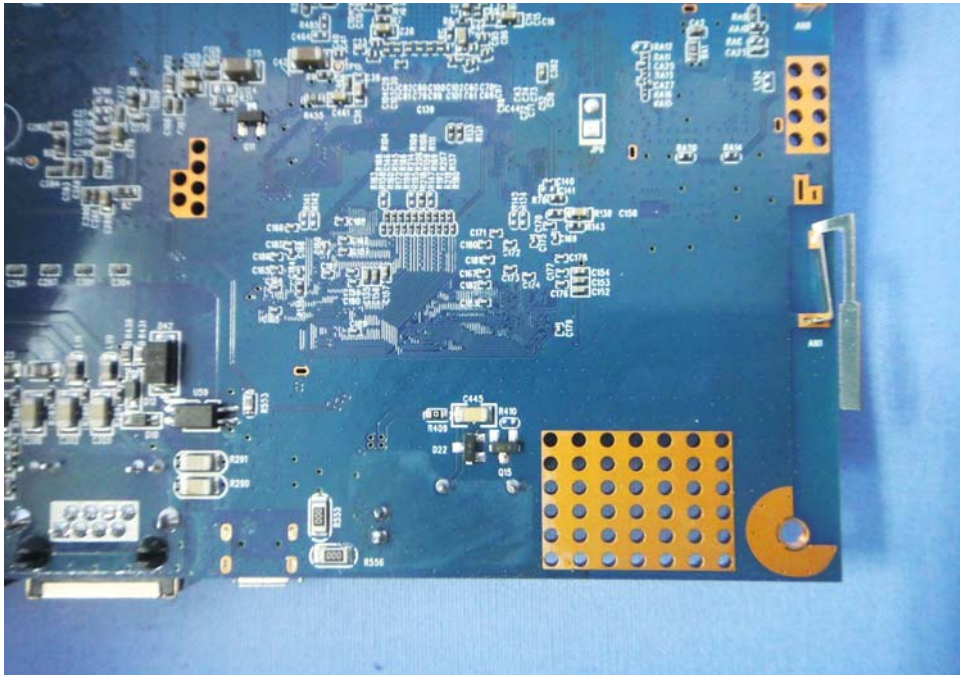

# **Internal Photos**

**Model Number:  
EW-7679CAP, GAP-679CAP, CAP1750  
FCC ID: NDD9576791507**

EUT Photo 1 )

EUT Photo 2 )

EUT Photo 3 )

EUT Photo 4 )

EUT Photo 5 )

EUT Photo 6 )

EUT Photo 7 )

EUT Photo 8 )

EUT Photo 9 )

EUT Photo 10 )

EUT Photo 11 )

EUT Photo 12 )

EUT Photo 13 )