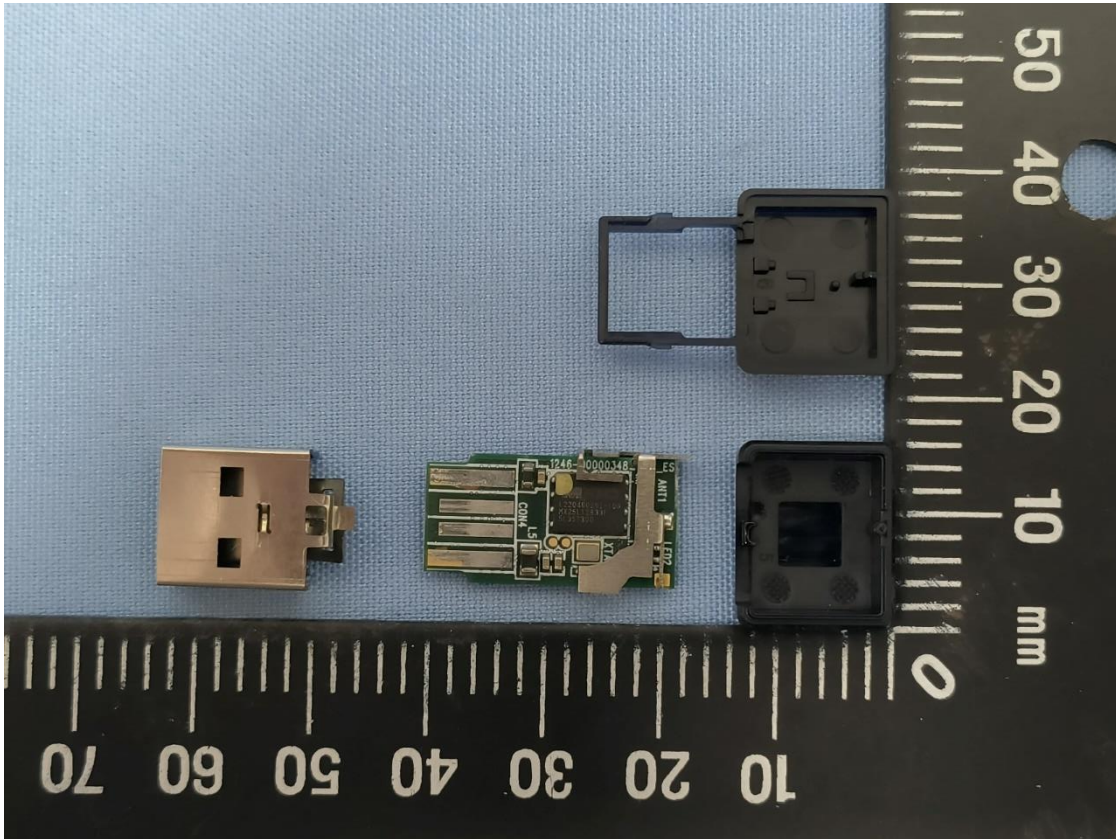

CN24MJ7Q 001
CN24HTHL 001
CN24K41X 001
CN24HOEK 001
CN242K4X 001

Product: 2-in-1 Wi-Fi 6 & Bluetooth 5.3 USB Adapter
Type Identification: EW-7611UXB

CN24MJ7Q 001
CN24HTHL 001
CN24K41X 001
CN24HOEK 001
CN242K4X 001

Product: 2-in-1 Wi-Fi 6 & Bluetooth 5.3 USB Adapter

Type Identification: EW-7611UXB

CN24MJ7Q 001
CN24HTHL 001
CN24K41X 001
CN24HOEK 001
CN242K4X 001

Product: 2-in-1 Wi-Fi 6 & Bluetooth 5.3 USB Adapter
Type Identification: EW-7611UXB

Second sourcec (Flash)

CN24MJ7Q 001
CN24HTHL 001
CN24K41X 001
CN24HOEK 001
CN242K4X 001

Product: 2-in-1 Wi-Fi 6 & Bluetooth 5.3 USB Adapter

Type Identification: EW-7611UXB

Second source (LED)

CN24MJ7Q 001
CN24HTHL 001
CN24K41X 001
CN24HOEK 001
CN242K4X 001

Page 8 of 8

Product: 2-in-1 Wi-Fi 6 & Bluetooth 5.3 USB Adapter

Type Identification: EW-7611UXB