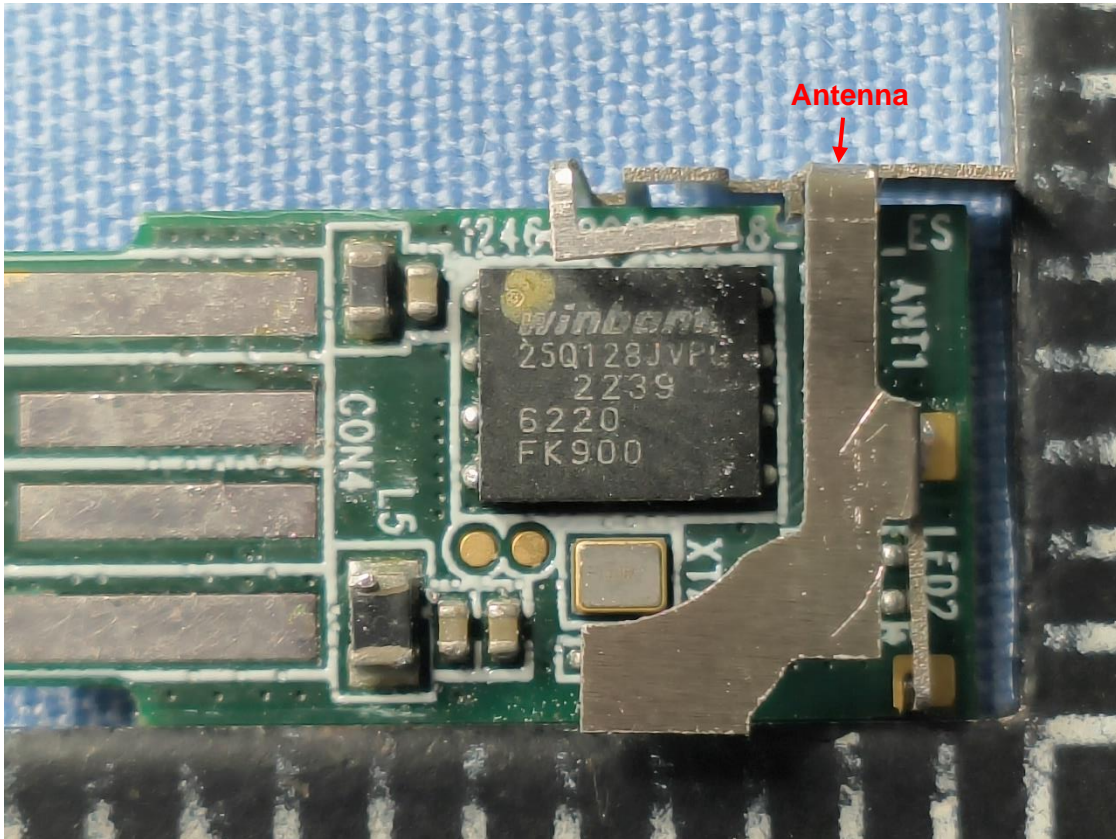

CN24MJ7Q 001
CN24HTHL 001
CN24K41X 001
CN24HOEK 001
CN242K4X 001

Product: 2-in-1 Wi-Fi 6 & Bluetooth 5.3 USB Adapter
Type Identification: EW-7611UXB

CN24MJ7Q 001
CN24HTHL 001
CN24K41X 001
CN24HOEK 001
CN242K4X 001

Product: 2-in-1 Wi-Fi 6 & Bluetooth 5.3 USB Adapter

Type Identification: EW-7611UXB

CN24MJ7Q 001
CN24HTHL 001
CN24K41X 001
CN24HOEK 001
CN242K4X 001

Product: 2-in-1 Wi-Fi 6 & Bluetooth 5.3 USB Adapter
Type Identification: EW-7611UXB

Second sourcec (Flash)

CN24MJ7Q 001
CN24HTHL 001
CN24K41X 001
CN24HOEK 001
CN242K4X 001

Product: 2-in-1 Wi-Fi 6 & Bluetooth 5.3 USB Adapter

Type Identification: EW-7611UXB

Second source (LED)

CN24MJ7Q 001
CN24HTHL 001
CN24K41X 001
CN24HOEK 001
CN242K4X 001