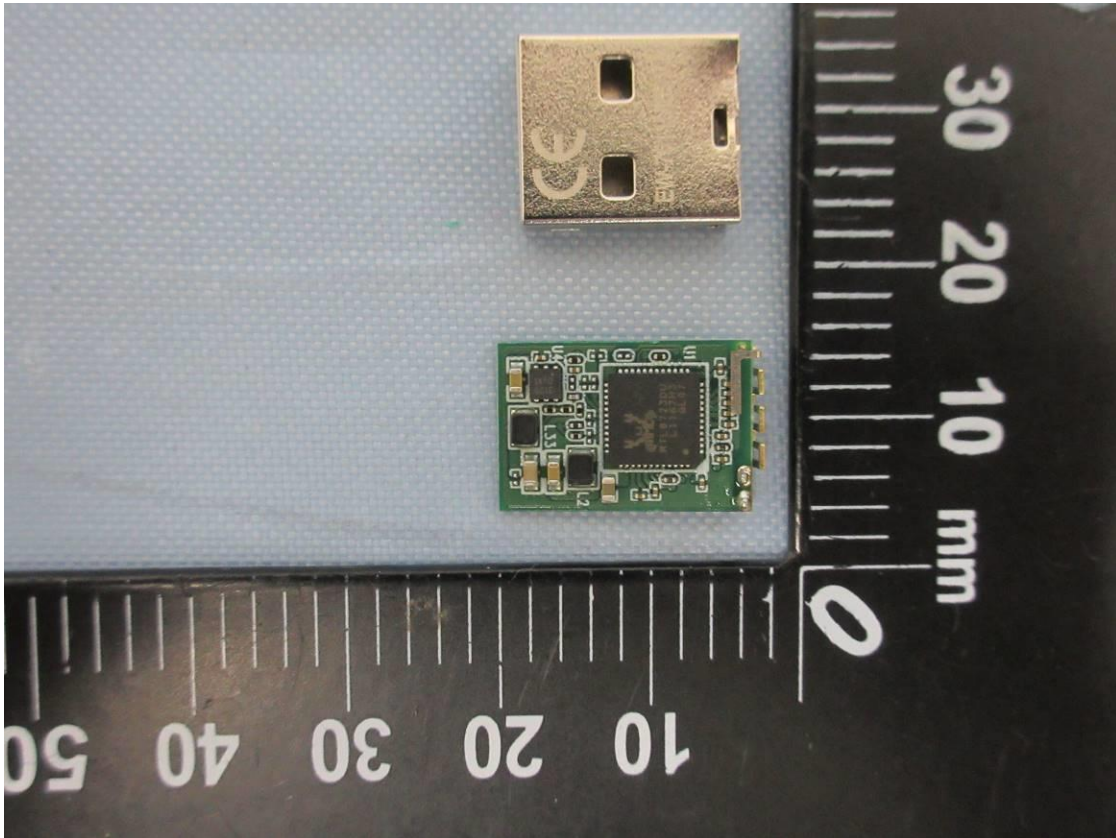

CN21ADTW (P15C-BLE) 001
CN21ADTW (P15C-BT) 001
CN21ADTW (P15C-WiFi) 001
CN21ADTW (FCC-SAR) 001

Product: 1T1R 11n Wireless LAN with Bluetooth USB Adapter
Type Identification: EW-7611ULB V2.0A, EW-7611ULB V2