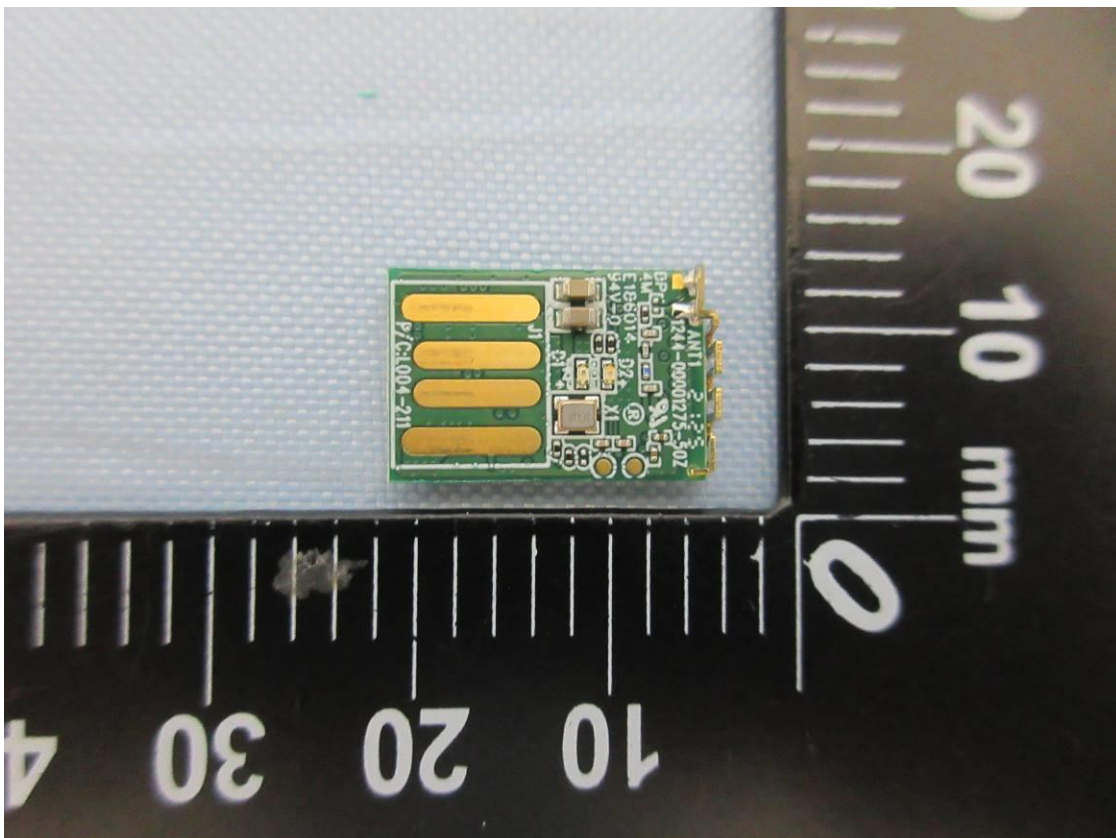

CN21ADTW (P15C-BLE) 001
CN21ADTW (P15C-BT) 001
CN21ADTW (P15C-WiFi) 001
CN21ADTW (FCC-SAR) 001

Product: 1T1R 11n Wireless LAN with Bluetooth USB Adapter
Type Identification: EW-7611ULB V2.0A, EW-7611ULB V2