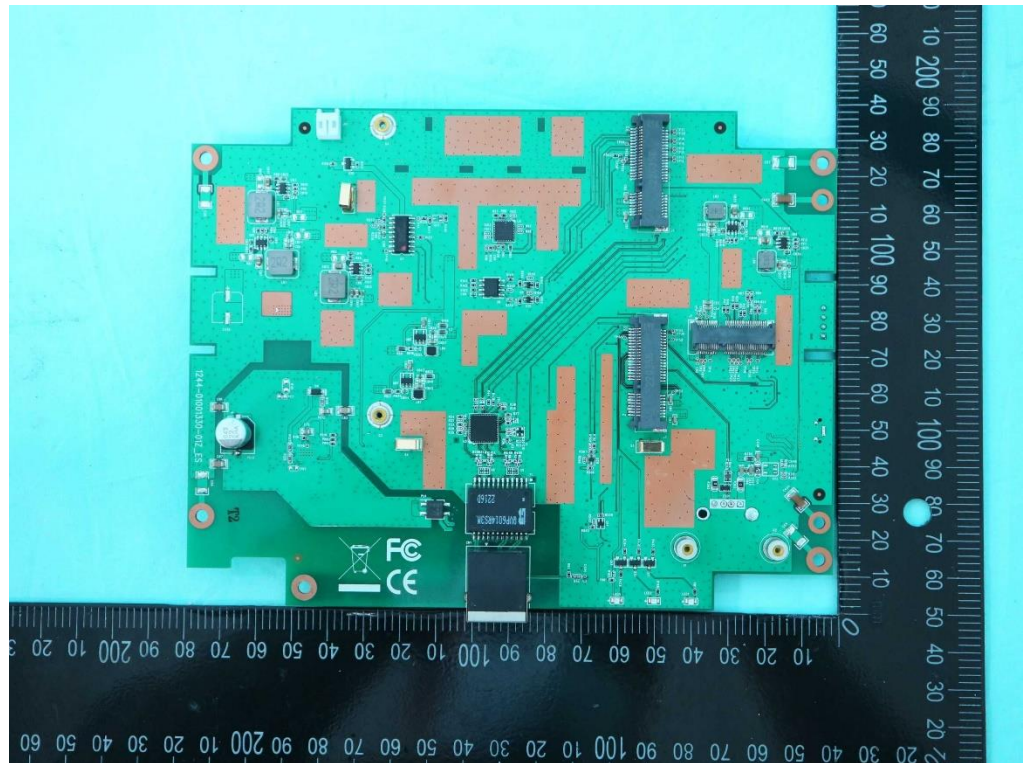

SKU 1

SKU 2
DDR
Brand: winbond
Model: W634GU8QB

Wall mount

————THE END————