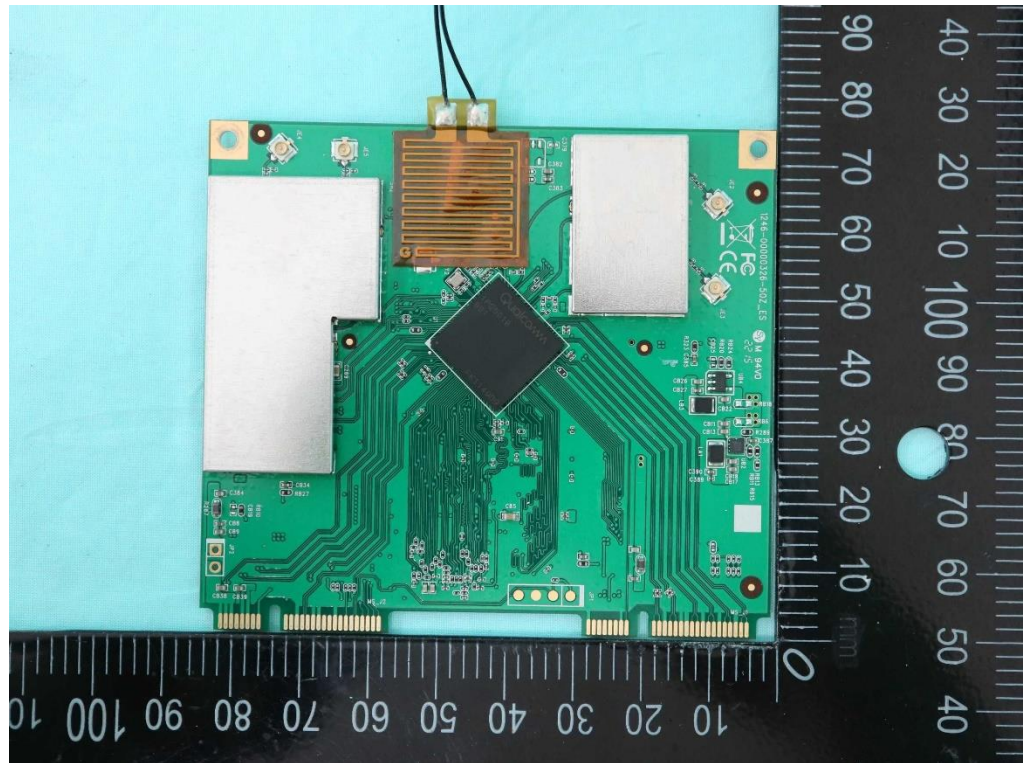

SKU 1

SKU 2
DDR
Brand: winbond
Model: W634GU8QB

Wall mount

————THE END————