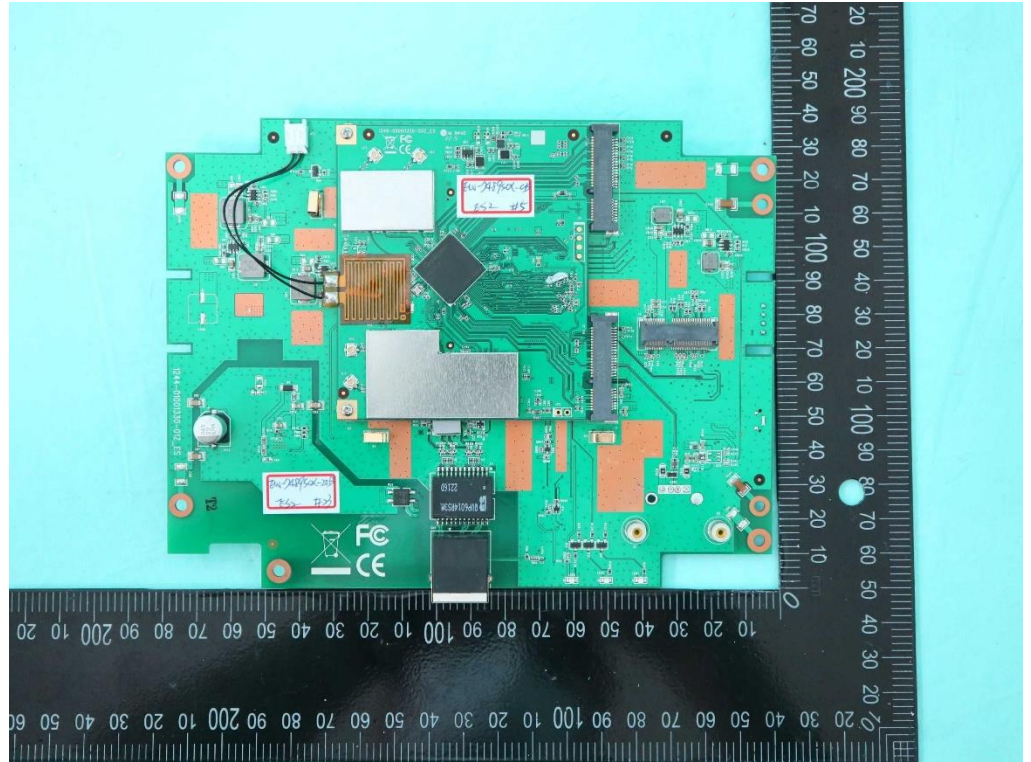

SKU 1

SKU 2
DDR
Brand: winbond
Model: W634GU8QB

Wall mount

————THE END————