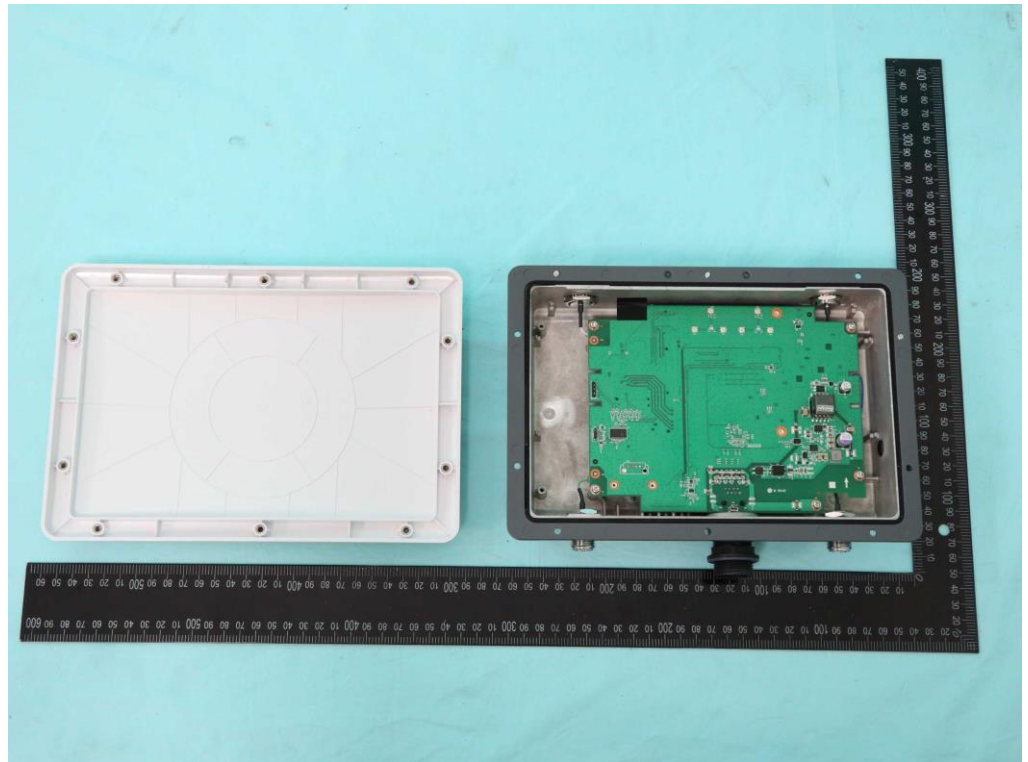

SKU 1

SKU 2
DDR
Brand: winbond
Model: W634GU8QB

Wall mount

————THE END————