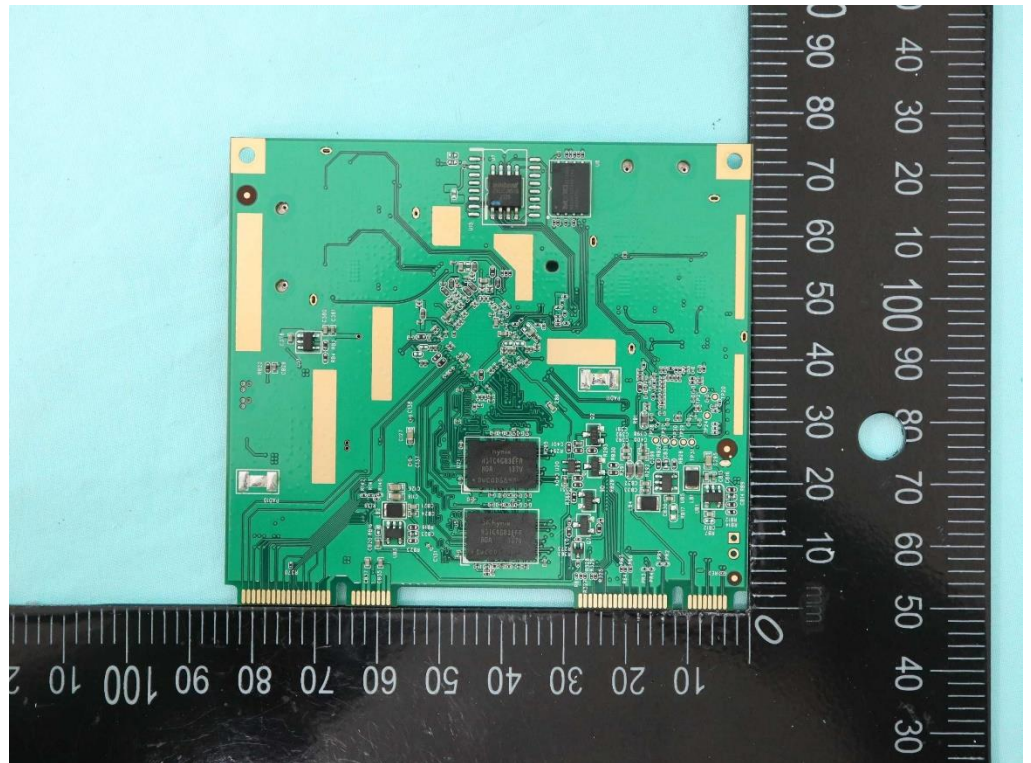

SKU 1

SKU 2
DDR
Brand: winbond
Model: W634GU8QB

Wall mount

————THE END————