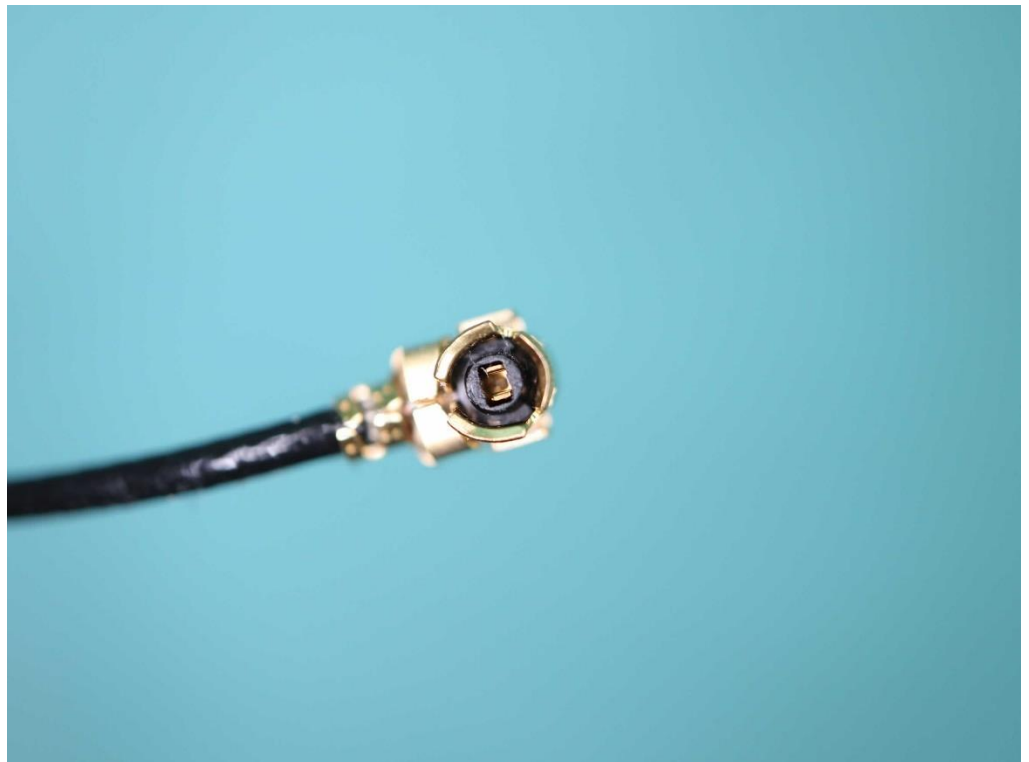

SKU 1

SKU 2
DDR
Brand: winbond
Model: W634GU8QB

Wall mount

————THE END————