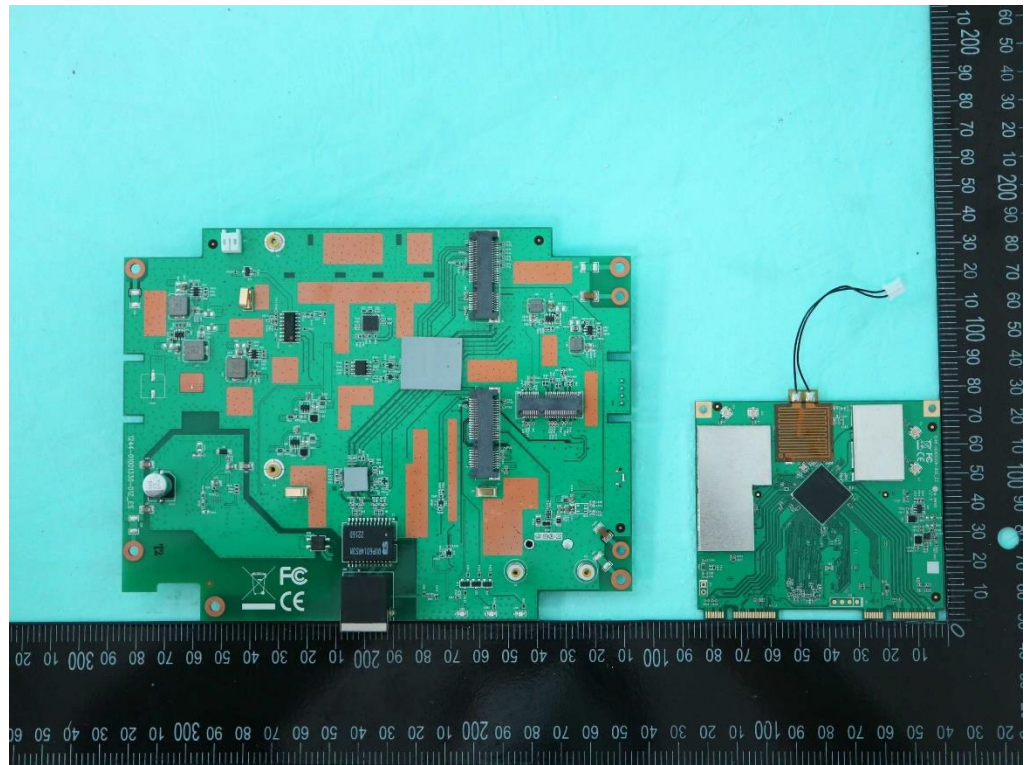

SKU 1

SKU 2
DDR
Brand: winbond
Model: W634GU8QB

Wall mount

————THE END————