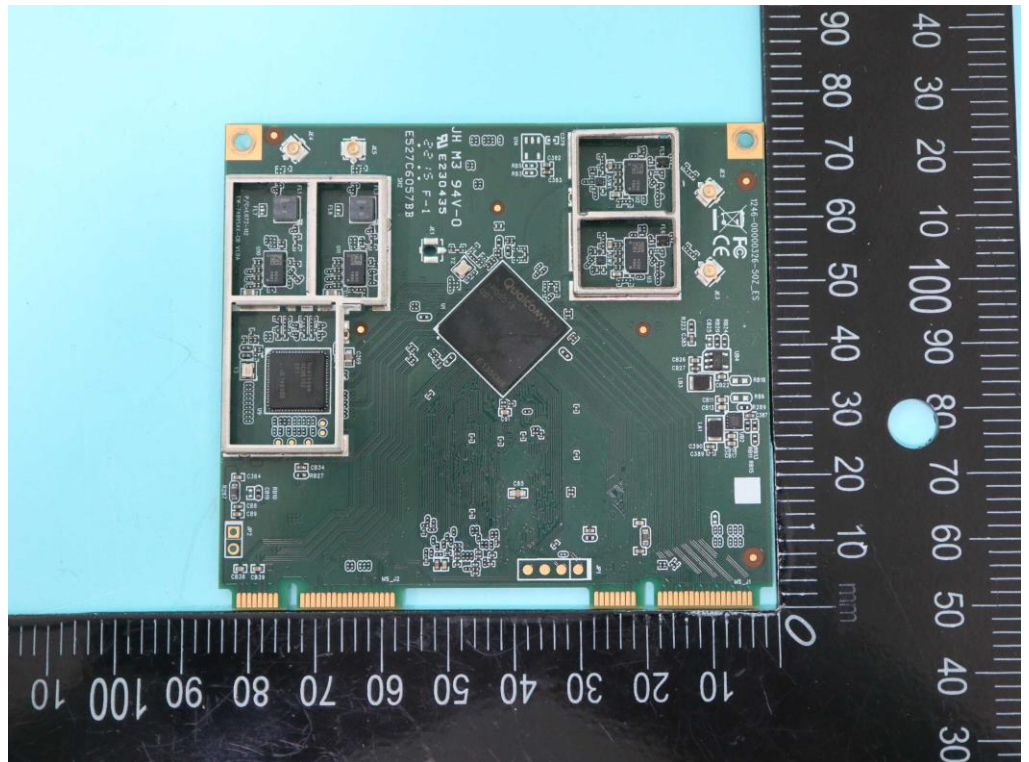

SKU 1

SKU 2
DDR
Brand: winbond
Model: W634GU8QB

Wall mount

————THE END————