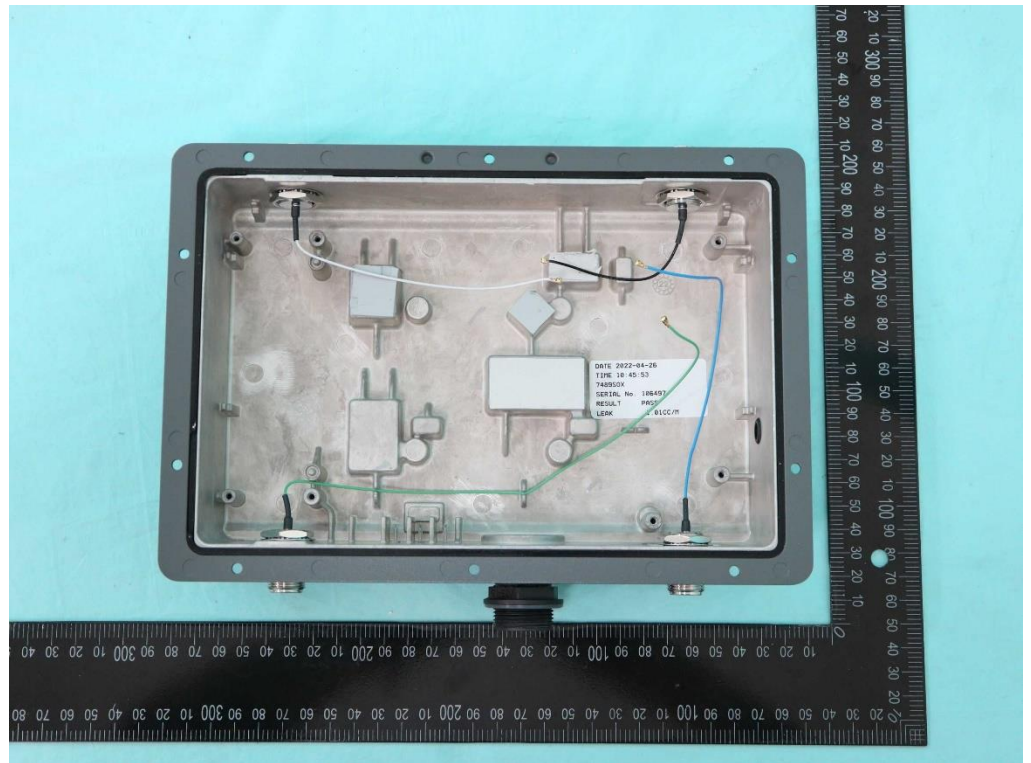

SKU 1

SKU 2
DDR
Brand: winbond
Model: W634GU8QB

Wall mount

————THE END————