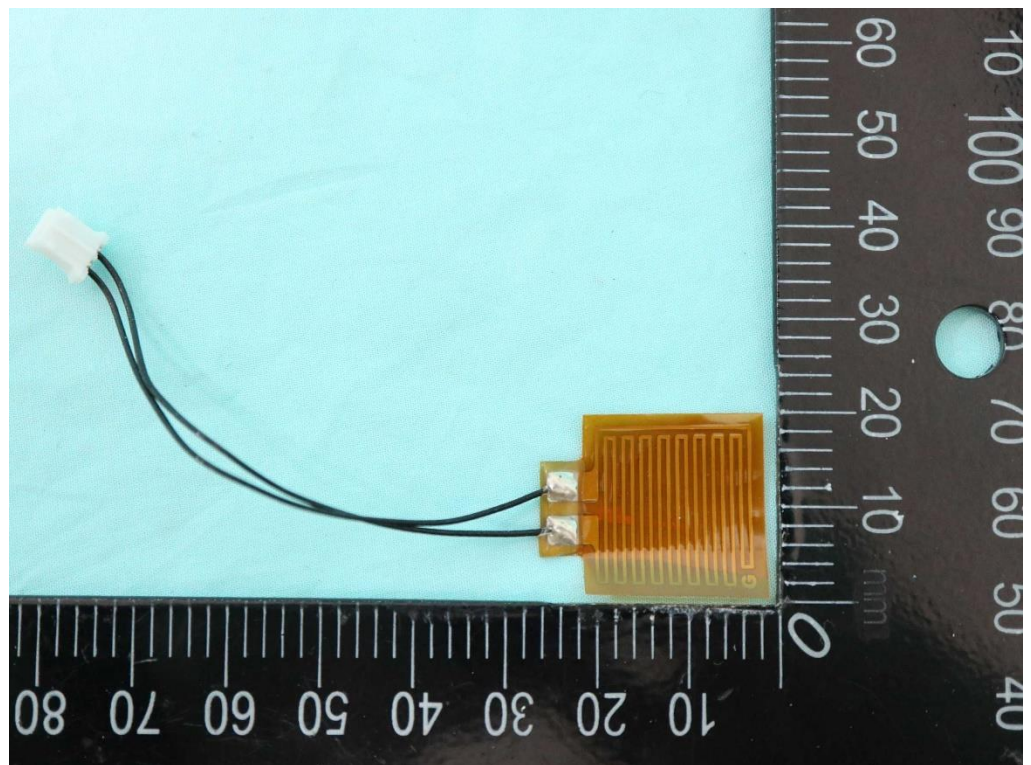

SKU 1

SKU 2
DDR
Brand: winbond
Model: W634GU8QB

Wall mount

————THE END————