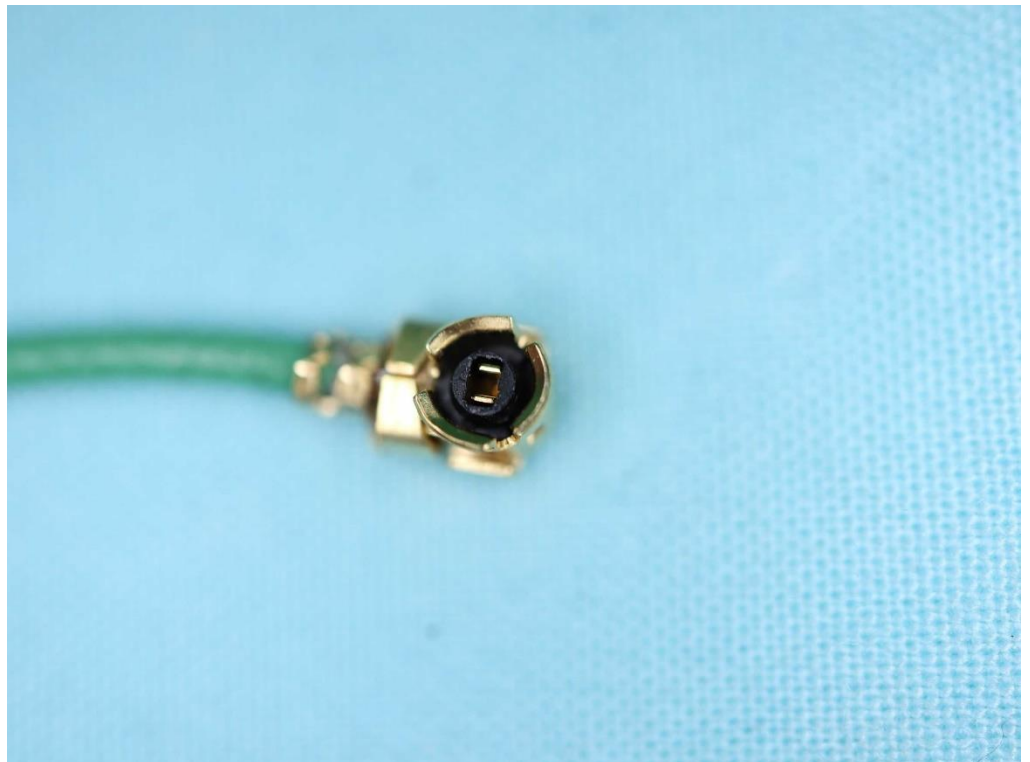

SKU 1

SKU 2
DDR
Brand: winbond
Model: W634GU8QB

Wall mount

————THE END————