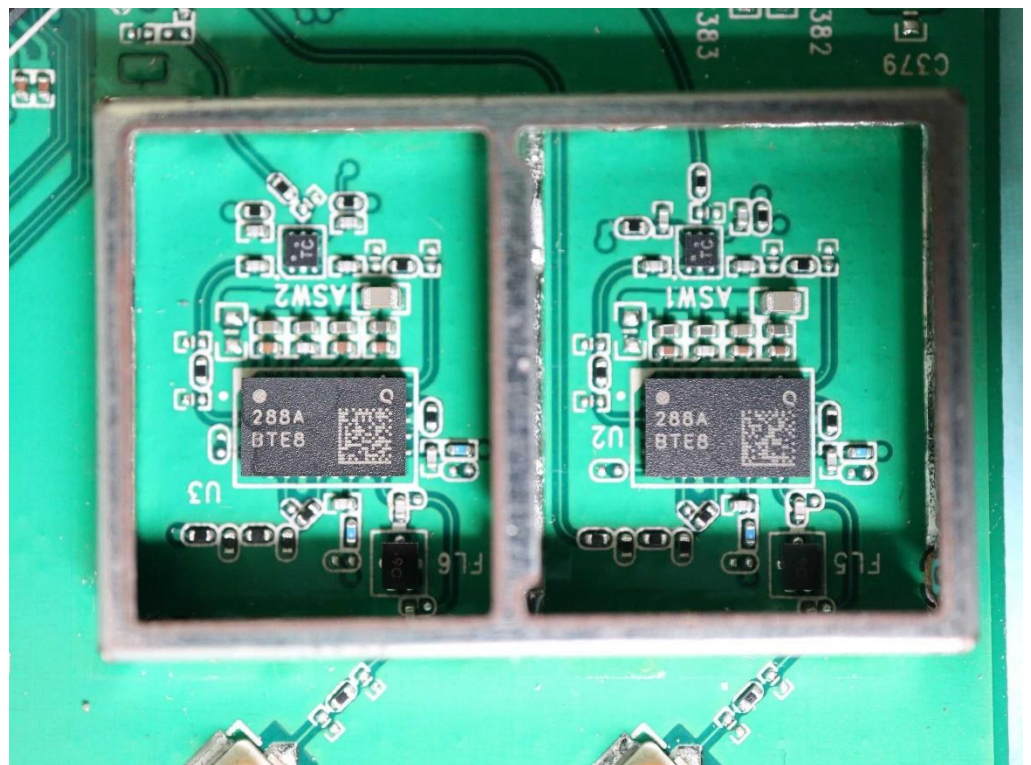

SKU 1

SKU 2
DDR
Brand: winbond
Model: W634GU8QB

Wall mount

————THE END————