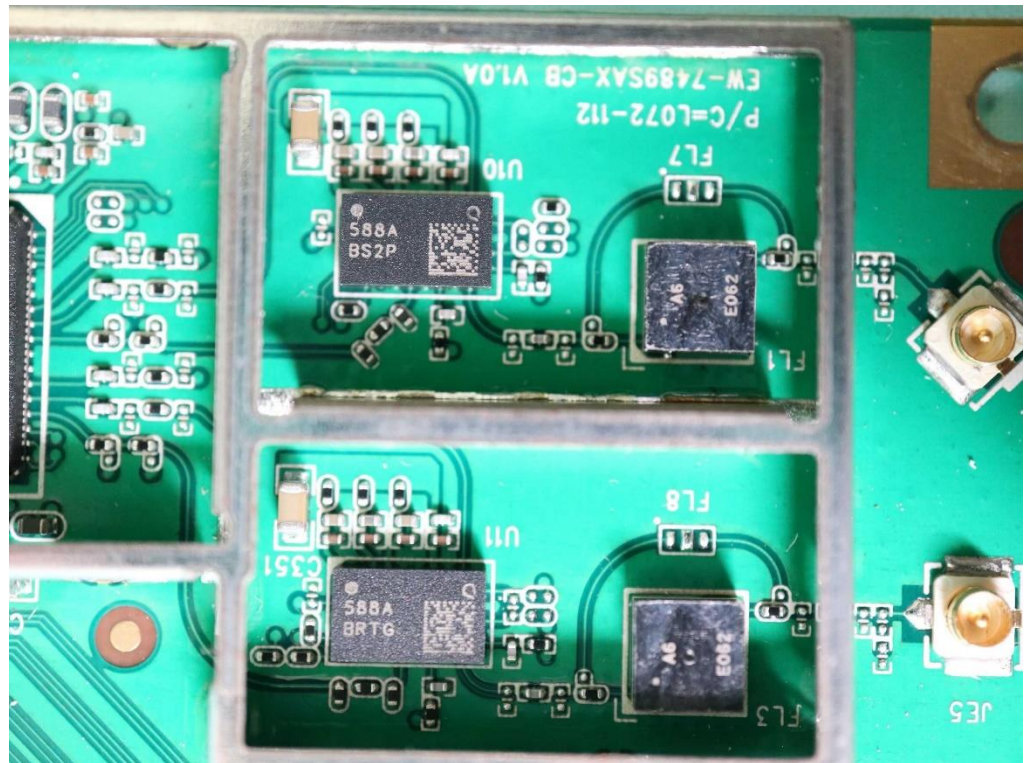

SKU 1

SKU 2
DDR
Brand: winbond
Model: W634GU8QB

Wall mount

————THE END————