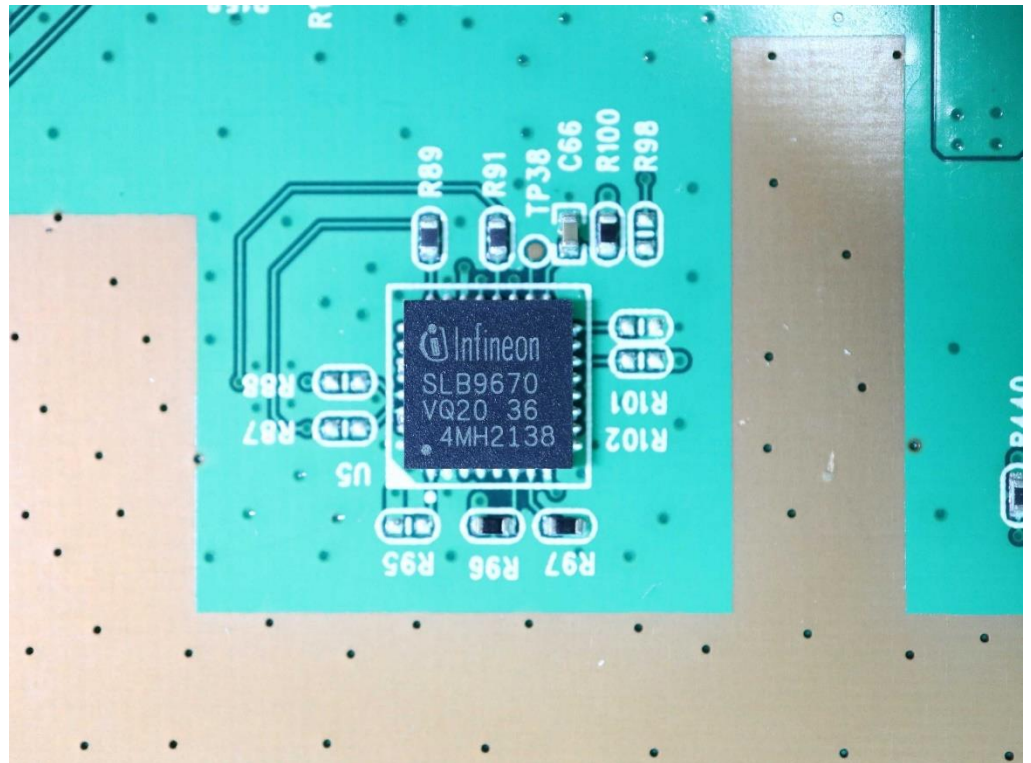

SKU 1

SKU 2
DDR
Brand: winbond
Model: W634GU8QB

Wall mount

————THE END————