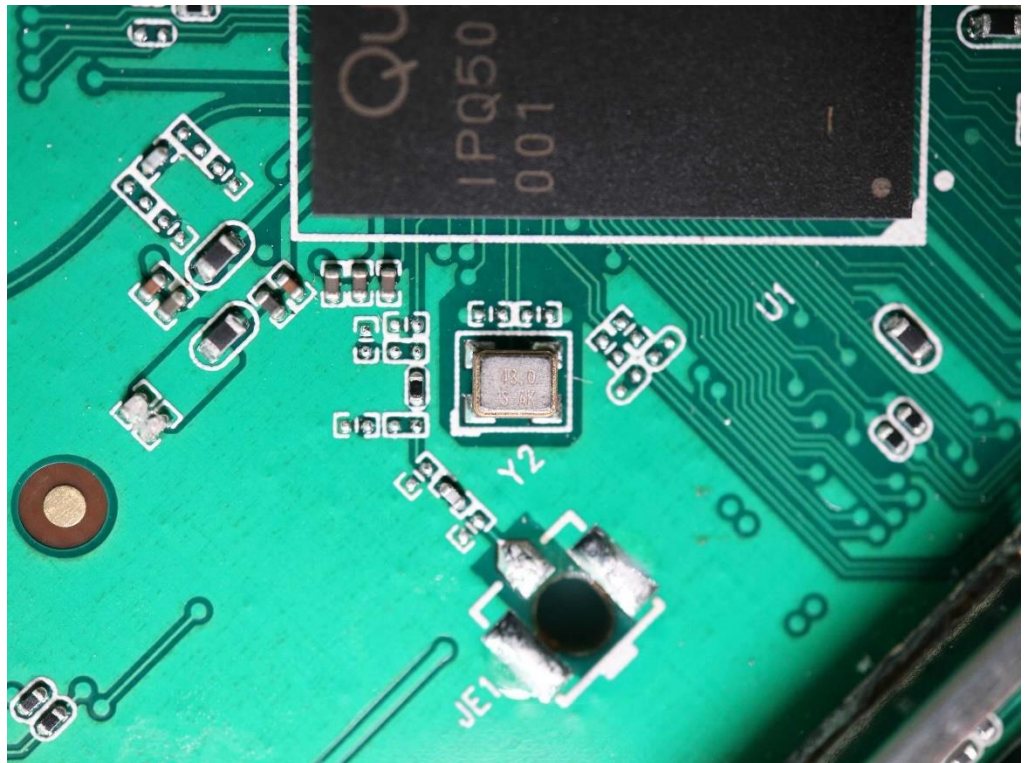

SKU 1

SKU 2
DDR
Brand: winbond
Model: W634GU8QB

Wall mount

————THE END————