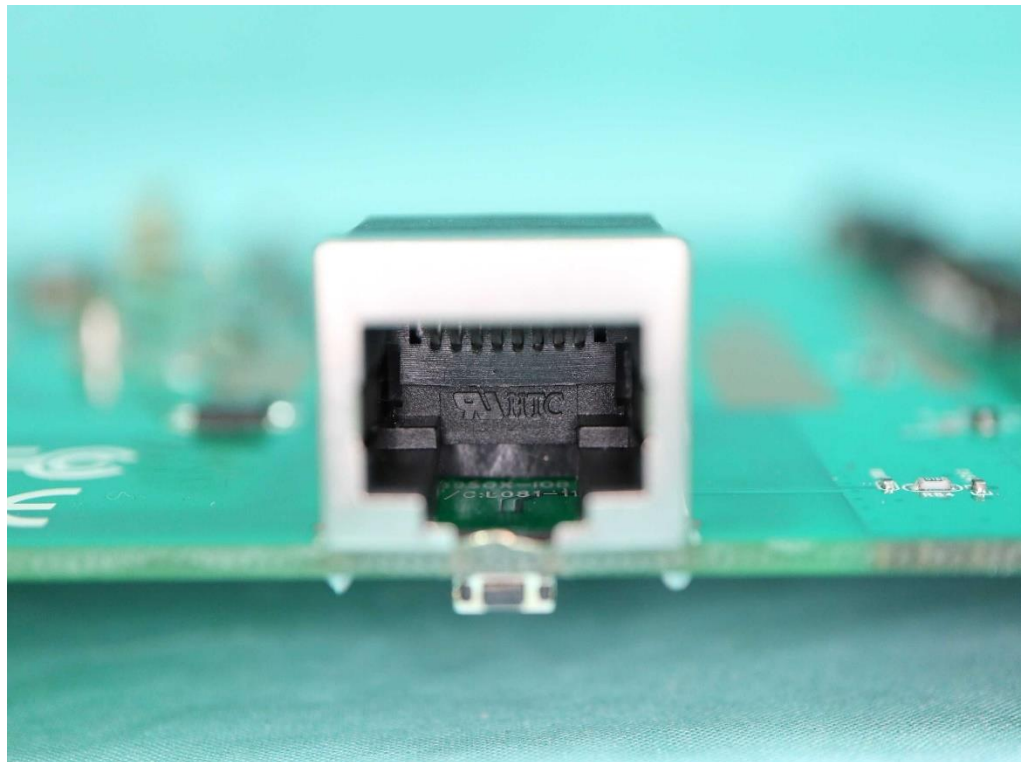

SKU 1

SKU 2
DDR
Brand: winbond
Model: W634GU8QB

Wall mount

————THE END————