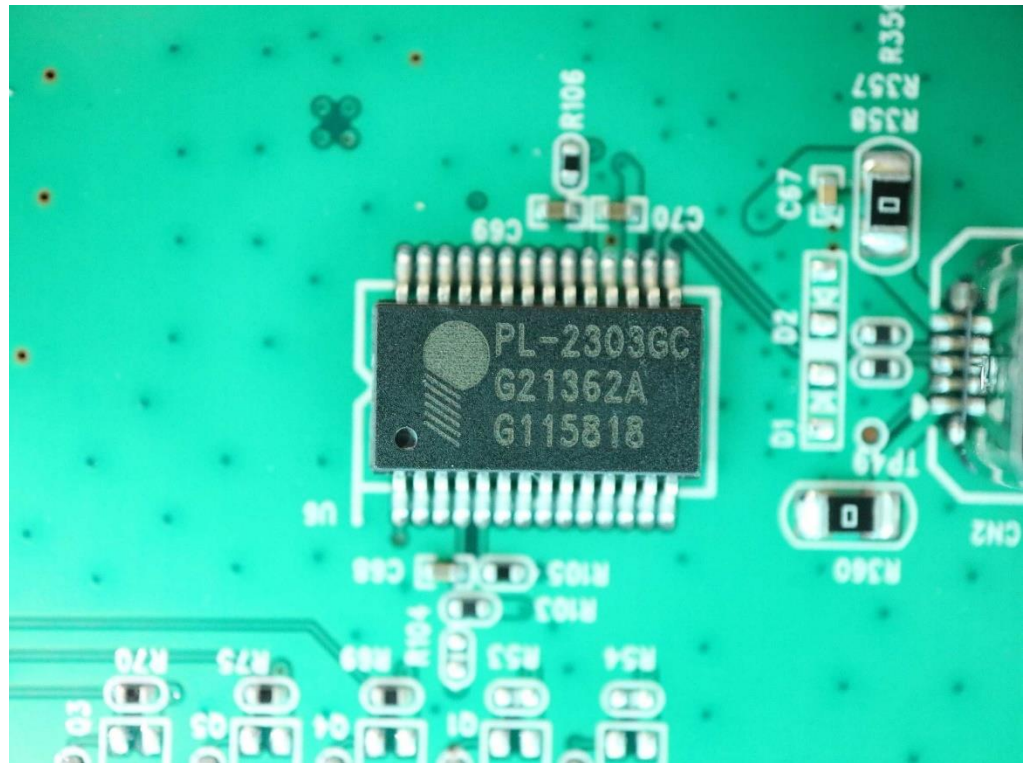

SKU 1

SKU 2
DDR
Brand: winbond
Model: W634GU8QB

Wall mount

————THE END————