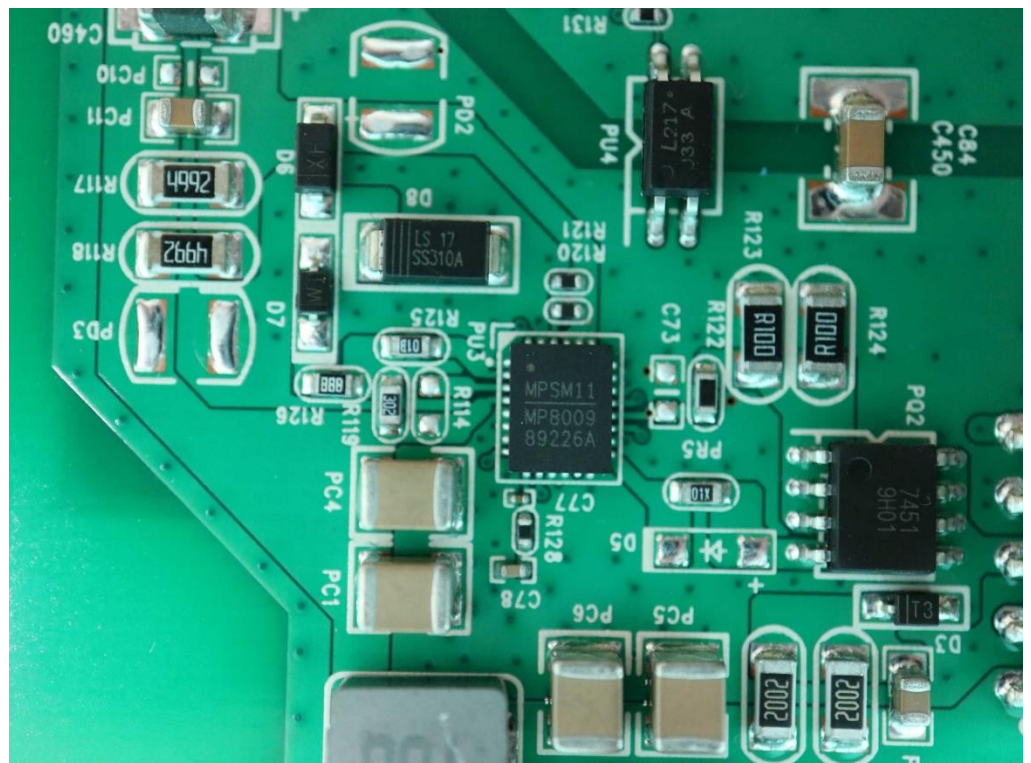

SKU 1

SKU 2
DDR
Brand: winbond
Model: W634GU8QB

Wall mount

————THE END————