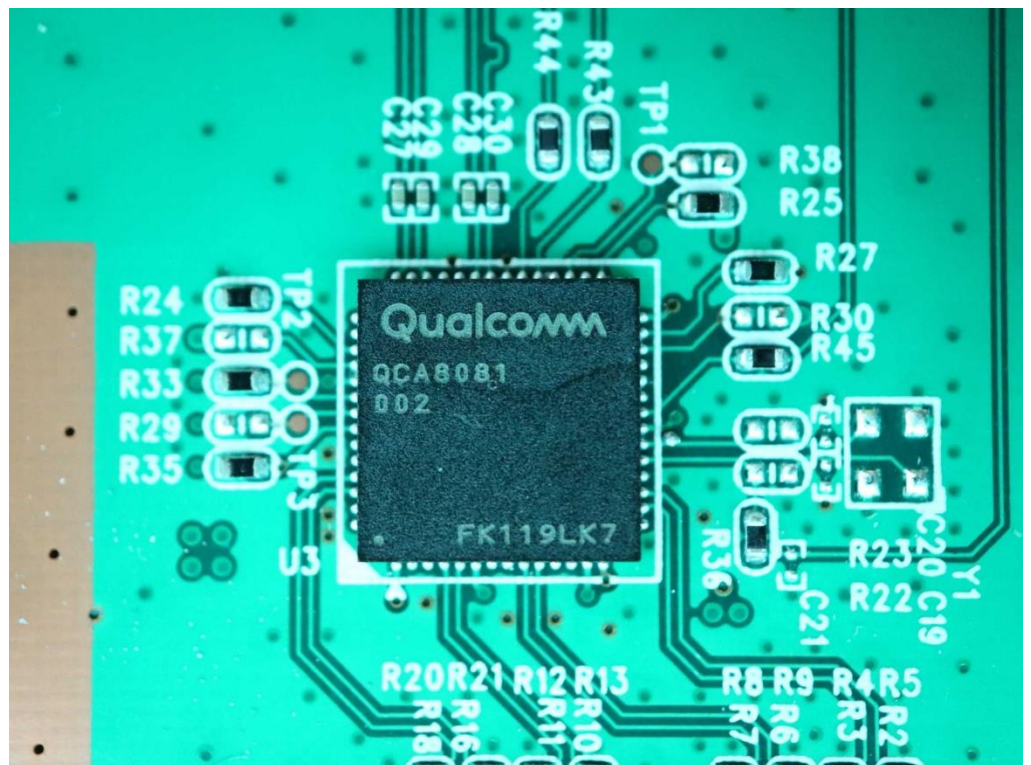

SKU 1

SKU 2
DDR
Brand: winbond
Model: W634GU8QB

Wall mount

————THE END————