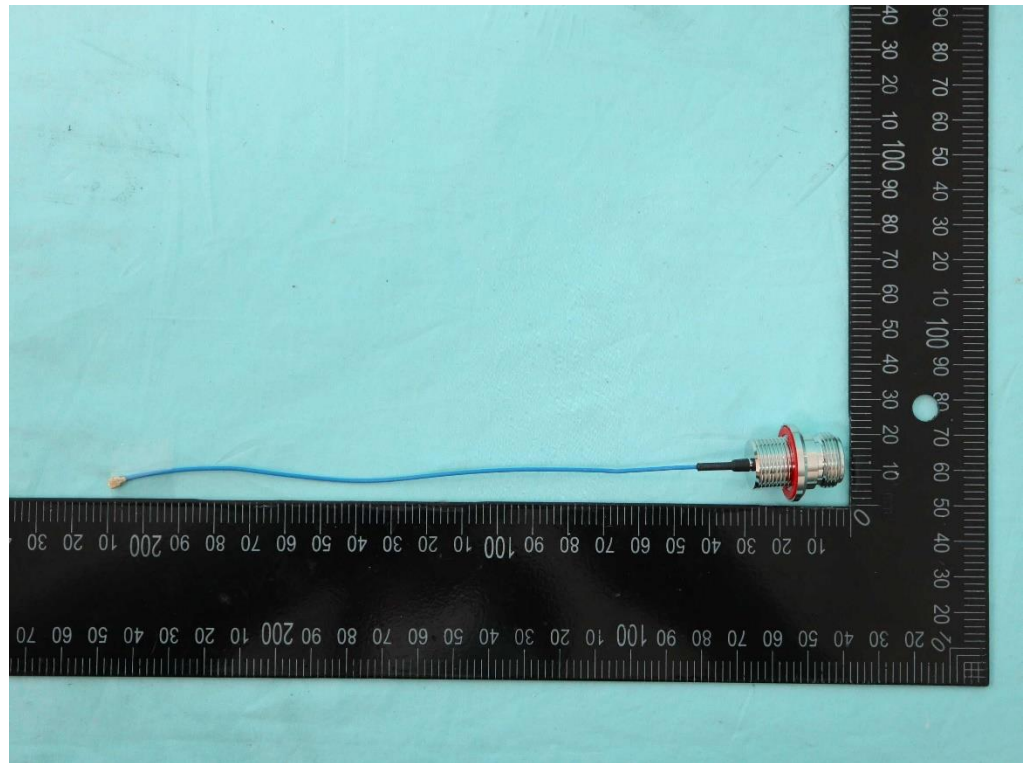

SKU 1

SKU 2
DDR
Brand: winbond
Model: W634GU8QB

Wall mount

————THE END————