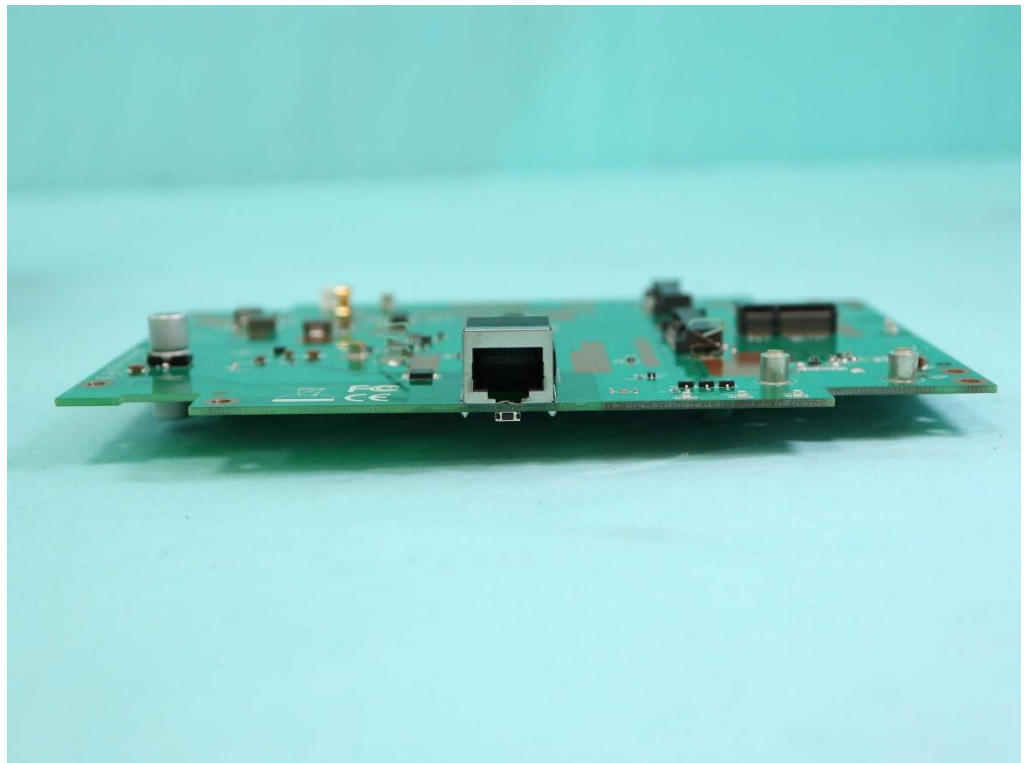

SKU 1

SKU 2
DDR
Brand: winbond
Model: W634GU8QB

Wall mount

————THE END————