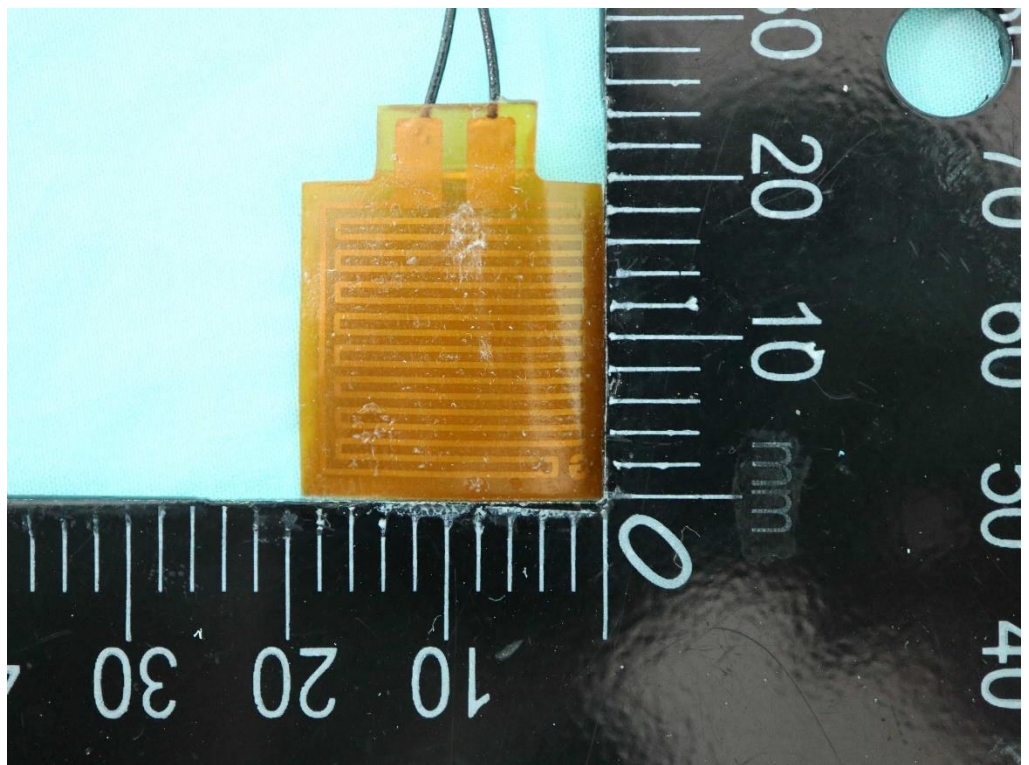

SKU 1

SKU 2
DDR
Brand: winbond
Model: W634GU8QB

Wall mount

————THE END————