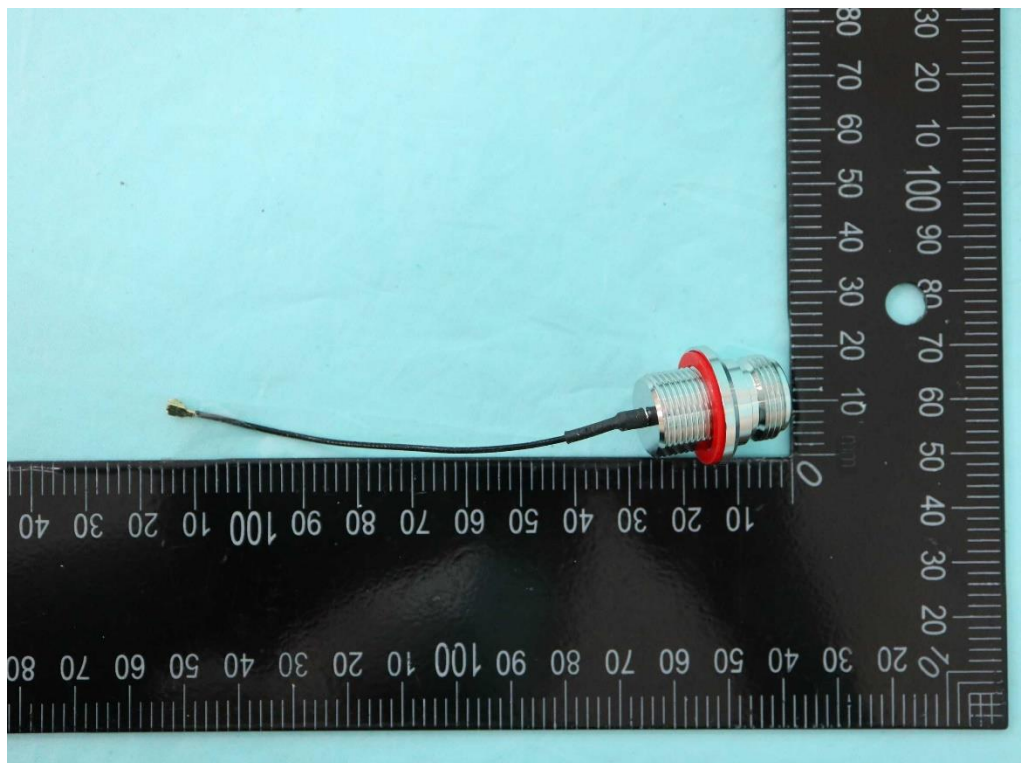

SKU 1

SKU 2
DDR
Brand: winbond
Model: W634GU8QB

Wall mount

————THE END————