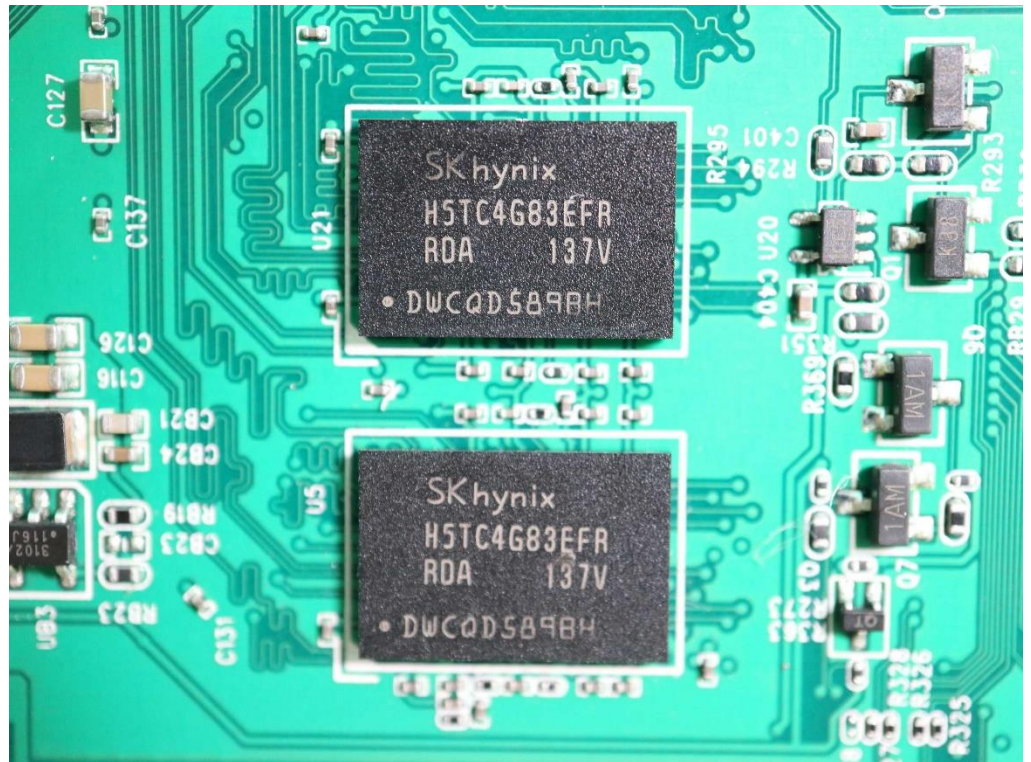

SKU 1

SKU 2
DDR
Brand: winbond
Model: W634GU8QB

Wall mount

————THE END————