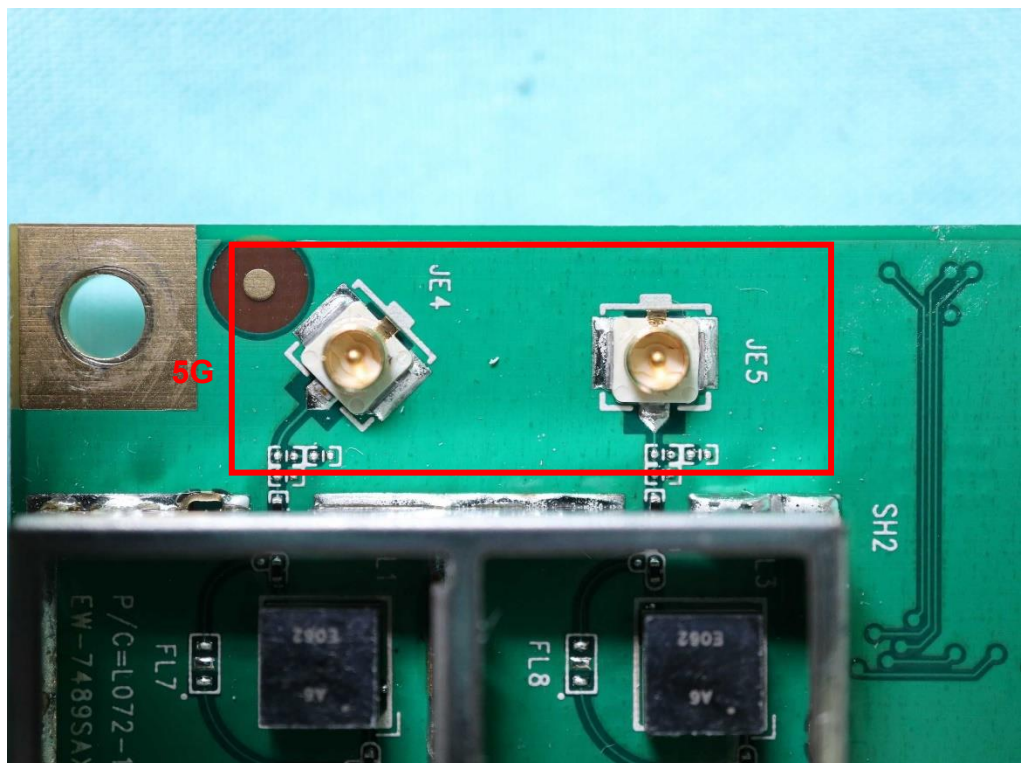

SKU 1

SKU 2
DDR
Brand: winbond
Model: W634GU8QB

Wall mount

————THE END————