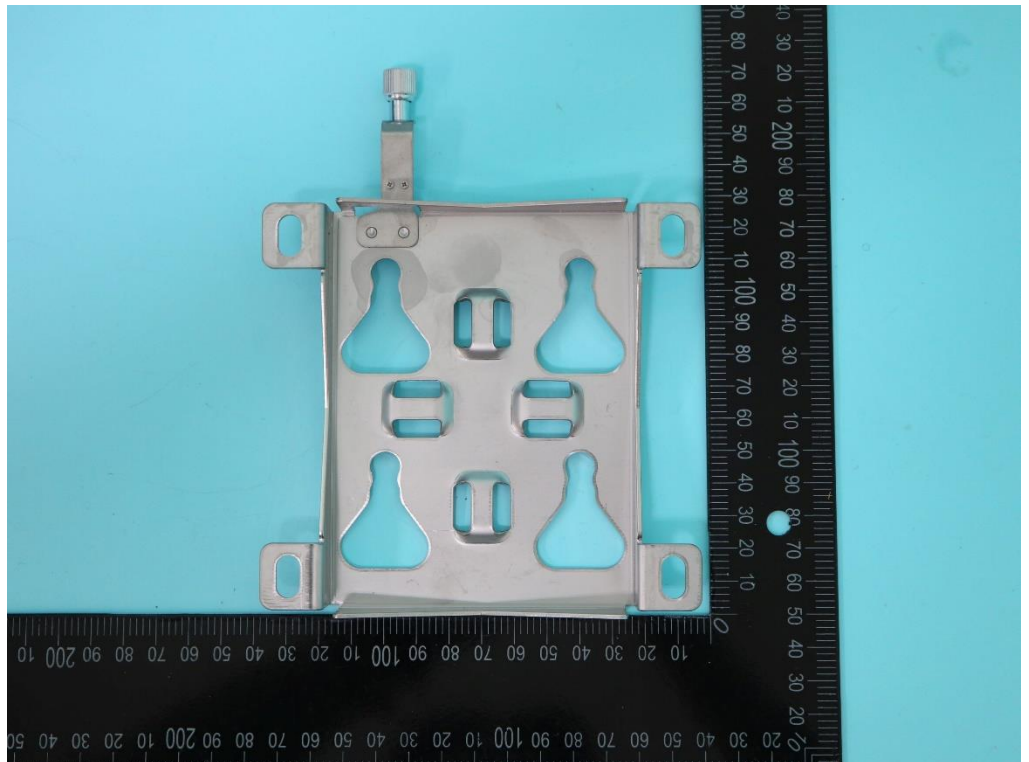

SKU 1

SKU 2
DDR
Brand: winbond
Model: W634GU8QB

Wall mount

————THE END————