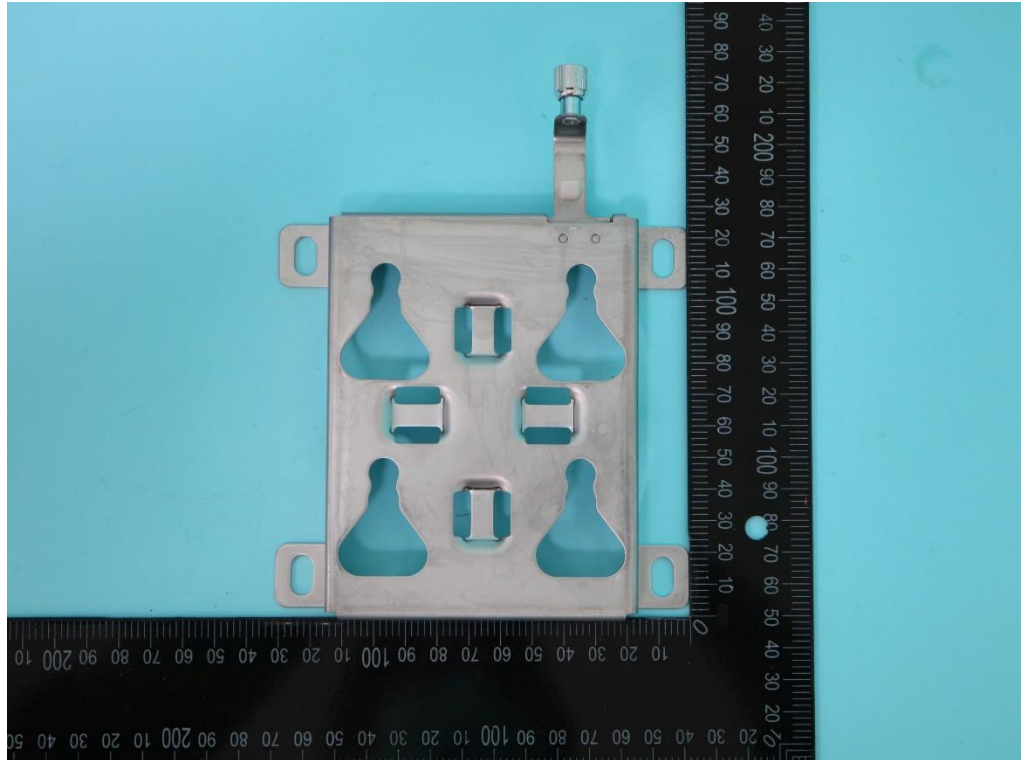

SKU 1

SKU 2
DDR
Brand: winbond
Model: W634GU8QB

Wall mount

————THE END————