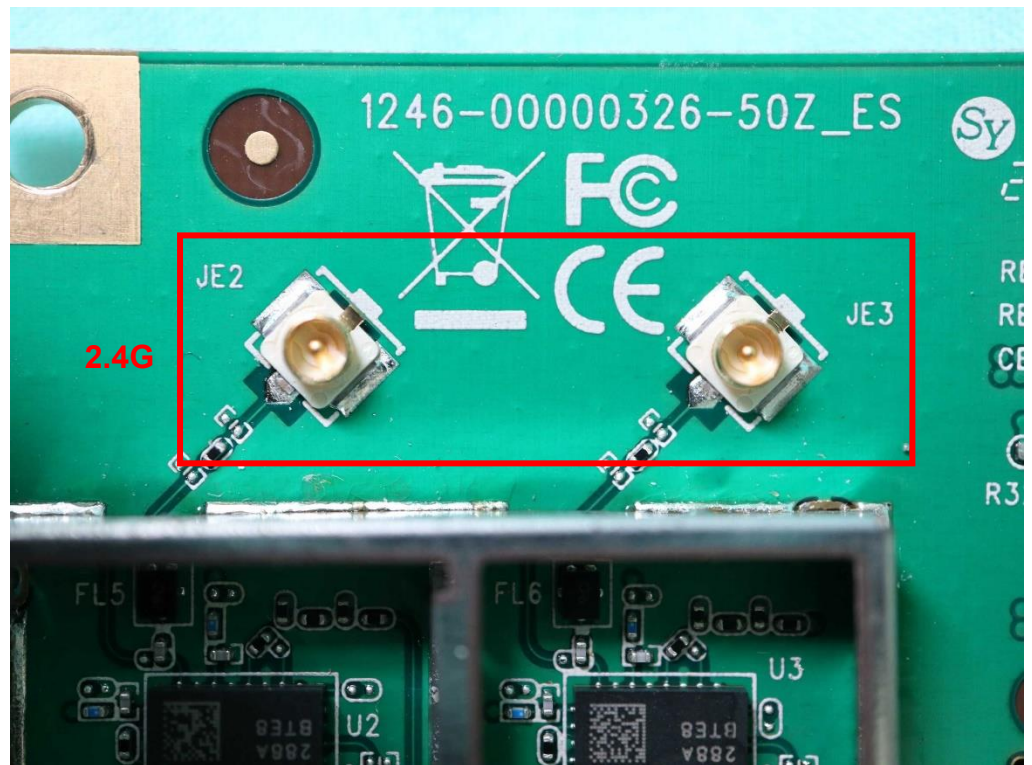

SKU 1

SKU 2
DDR
Brand: winbond
Model: W634GU8QB

Wall mount

————THE END————