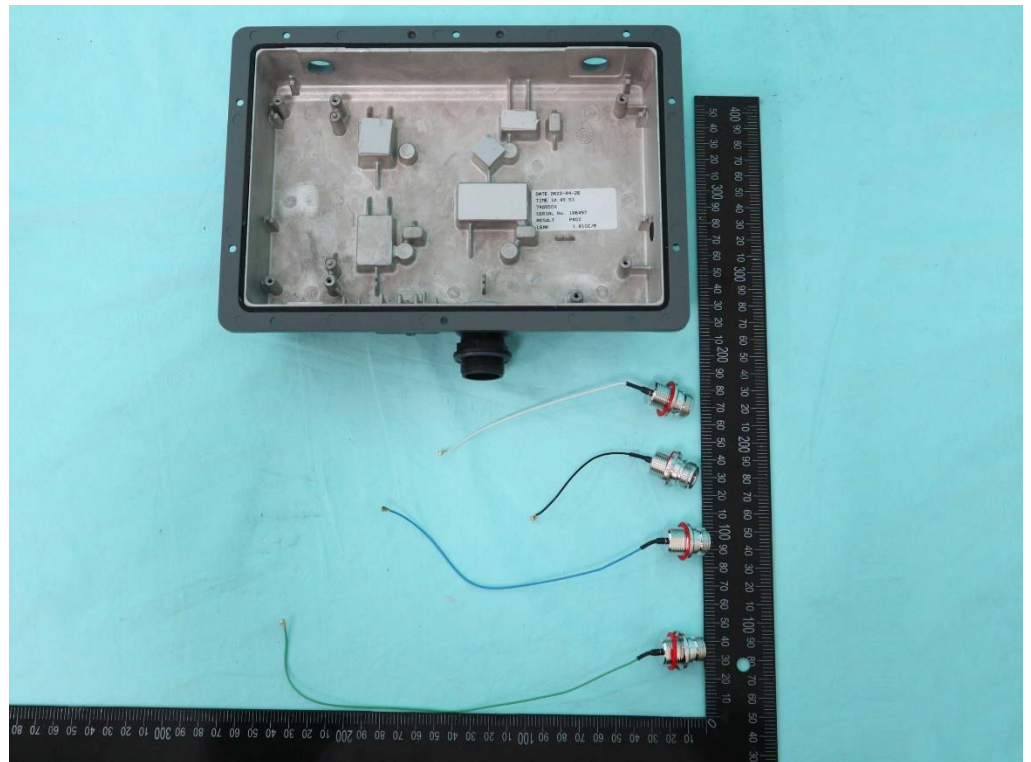

SKU 1

SKU 2
DDR
Brand: winbond
Model: W634GU8QB

Wall mount

————THE END————