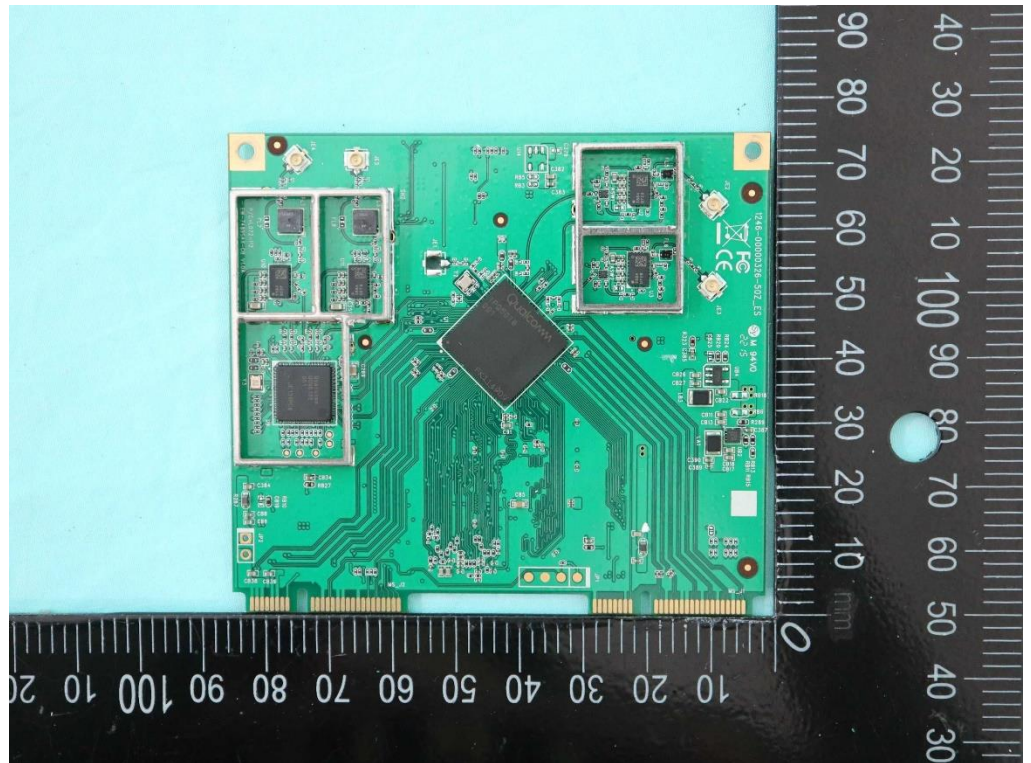

SKU 1

SKU 2
DDR
Brand: winbond
Model: W634GU8QB

Wall mount

————THE END————