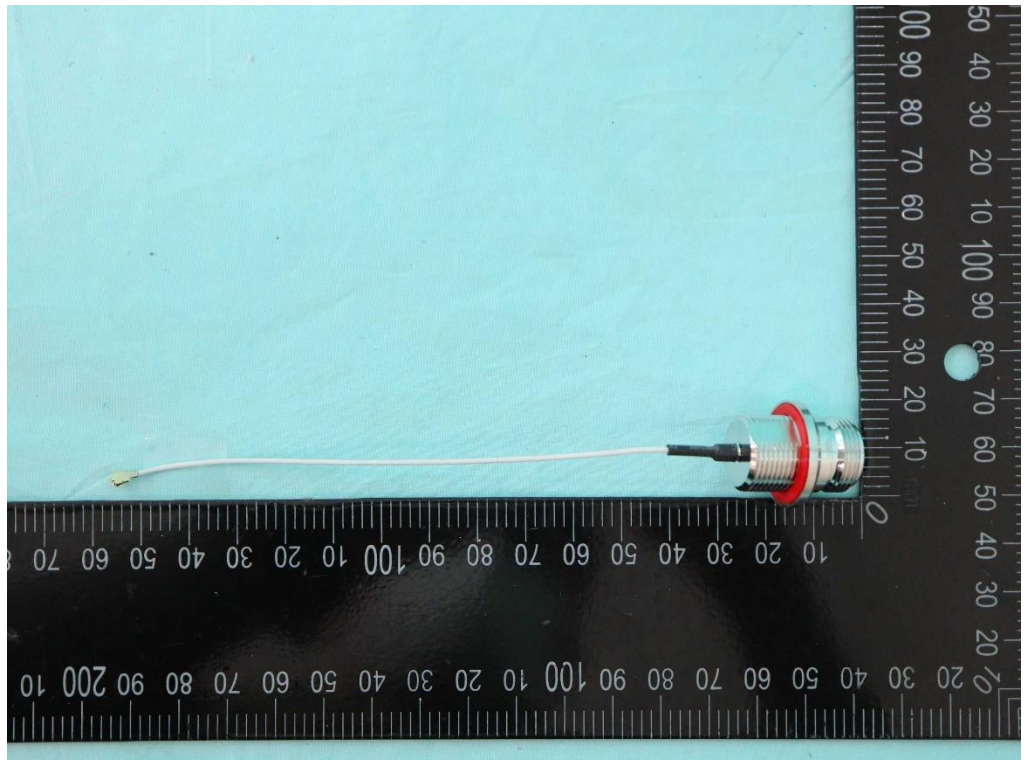

SKU 1

SKU 2
DDR
Brand: winbond
Model: W634GU8QB

Wall mount

————THE END————