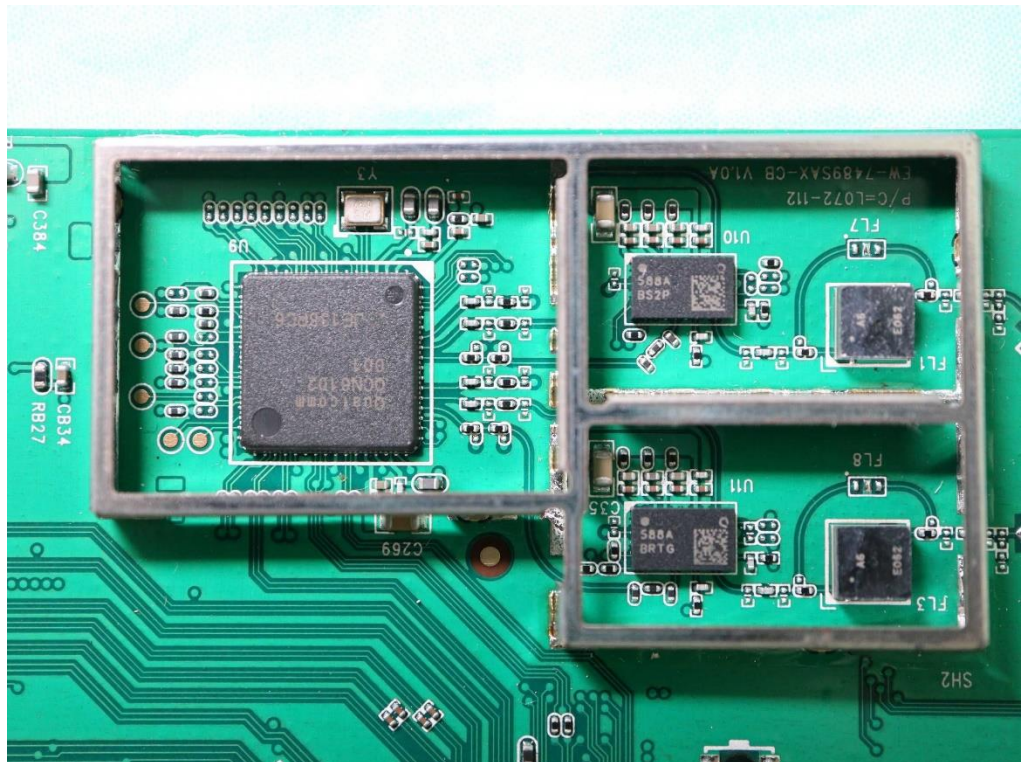

SKU 1

SKU 2
DDR
Brand: winbond
Model: W634GU8QB

Wall mount

————THE END————