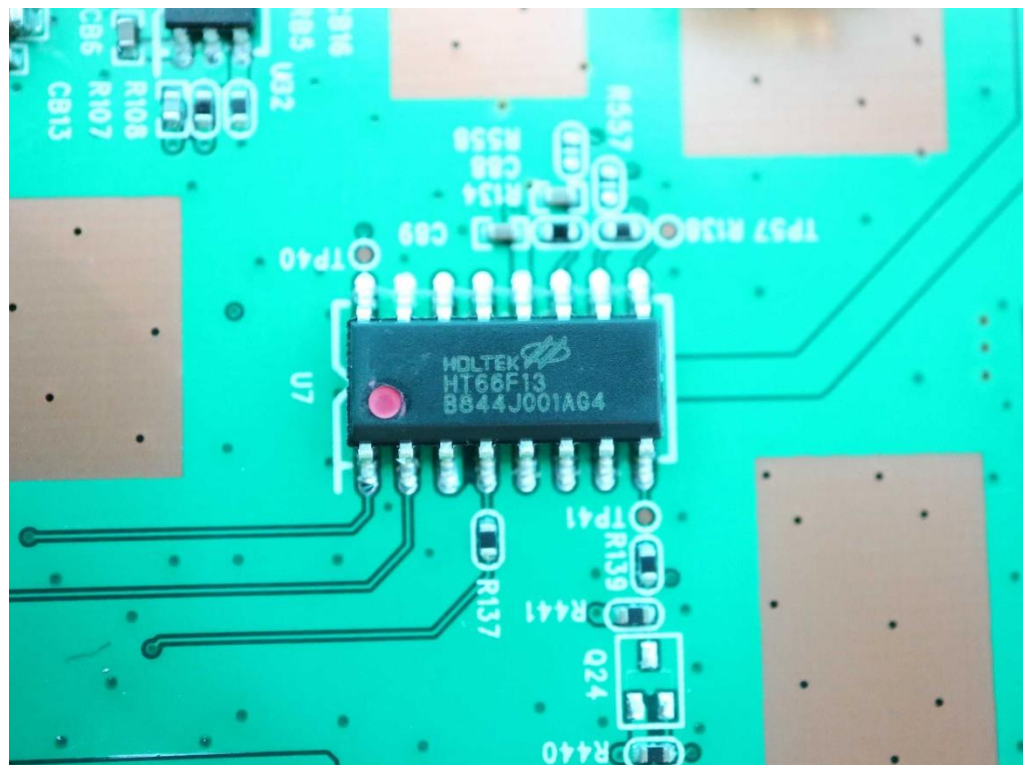

SKU 1

SKU 2
DDR
Brand: winbond
Model: W634GU8QB

Wall mount

————THE END————