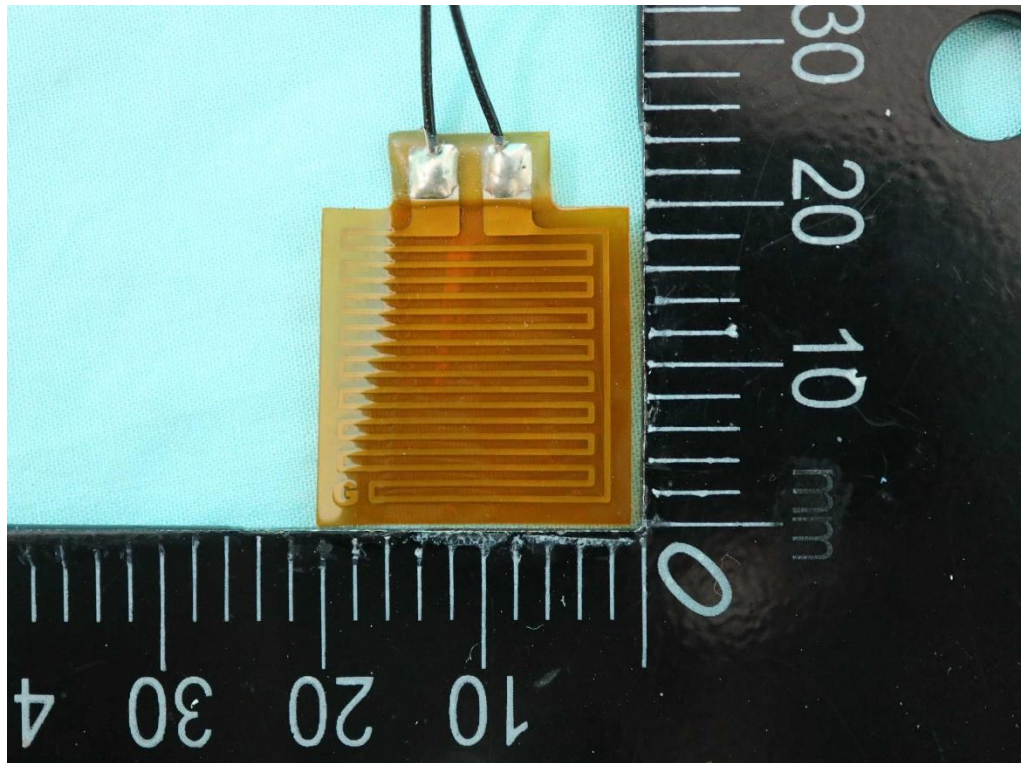

SKU 1

SKU 2
DDR
Brand: winbond
Model: W634GU8QB

Wall mount

————THE END————