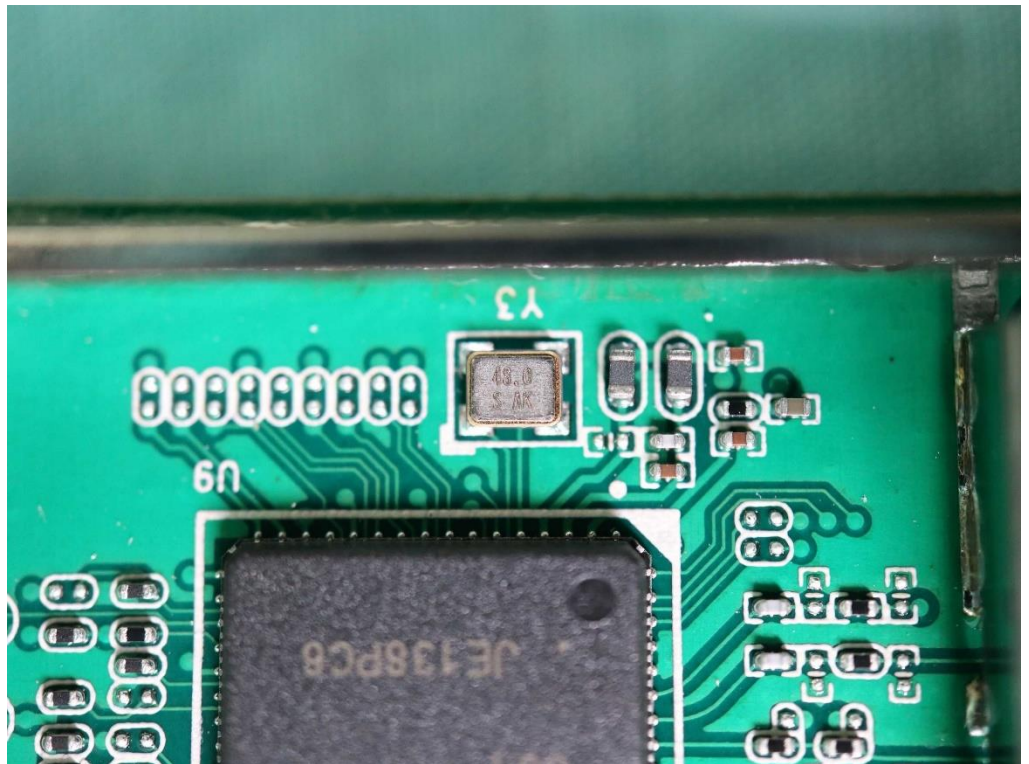

SKU 1

SKU 2
DDR
Brand: winbond
Model: W634GU8QB

Wall mount

————THE END————