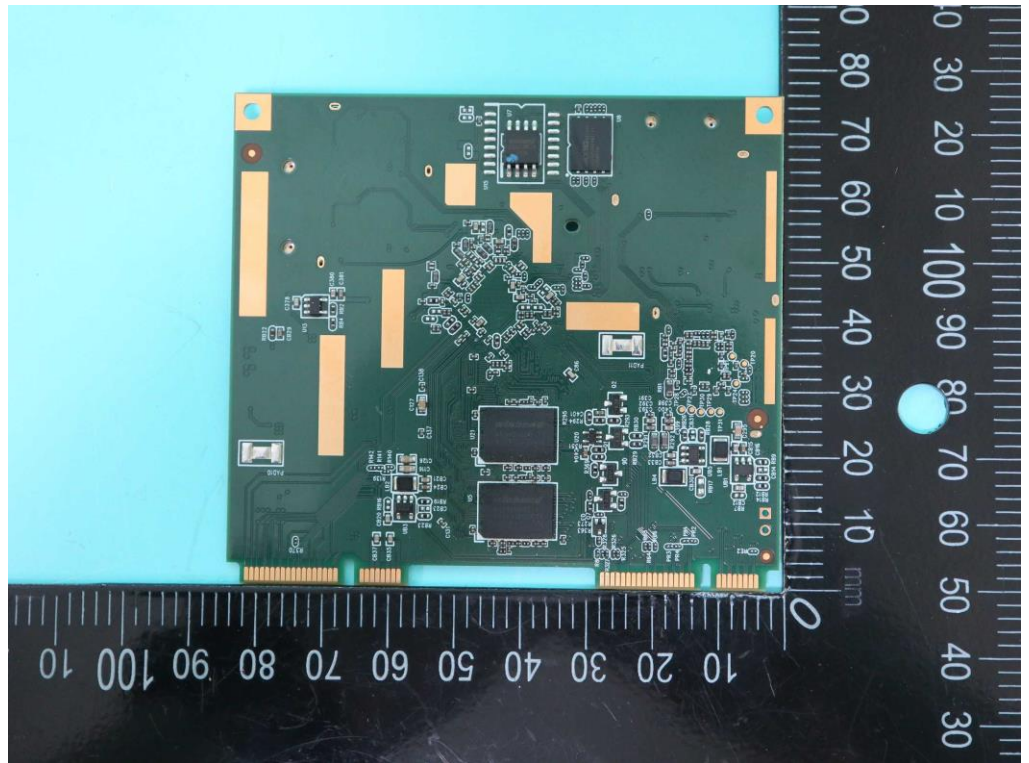

SKU 1

SKU 2
DDR
Brand: winbond
Model: W634GU8QB

Wall mount

————THE END————