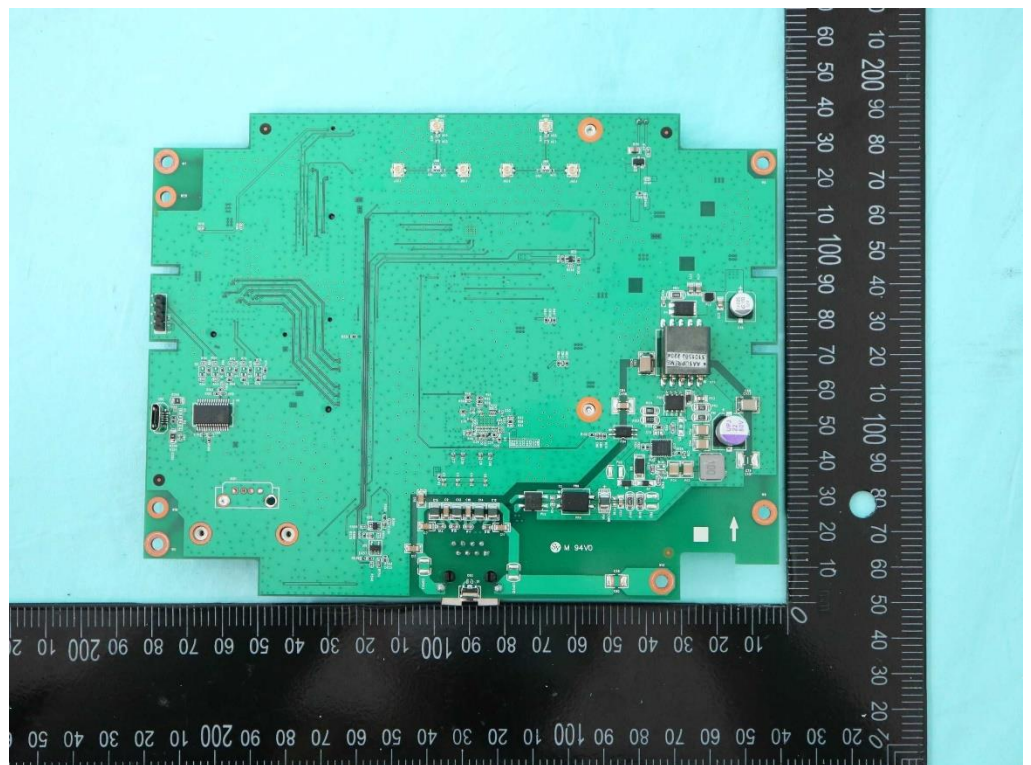

SKU 1

SKU 2
DDR
Brand: winbond
Model: W634GU8QB

Wall mount

————THE END————