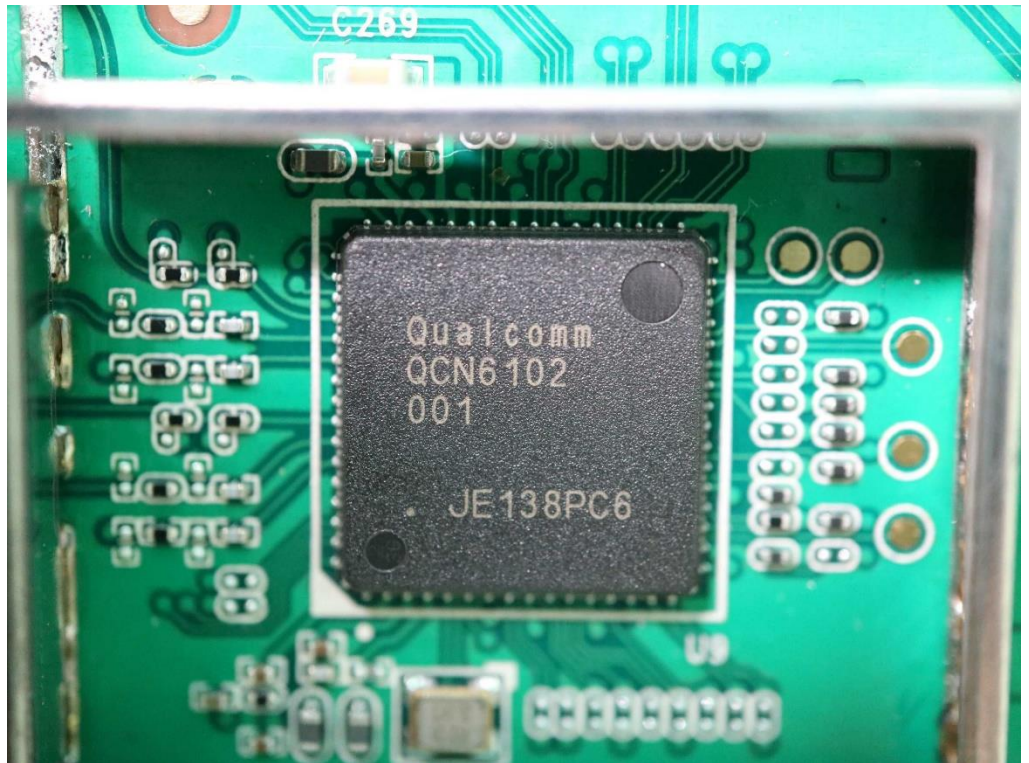

SKU 1

SKU 2
DDR
Brand: winbond
Model: W634GU8QB

Wall mount

————THE END————