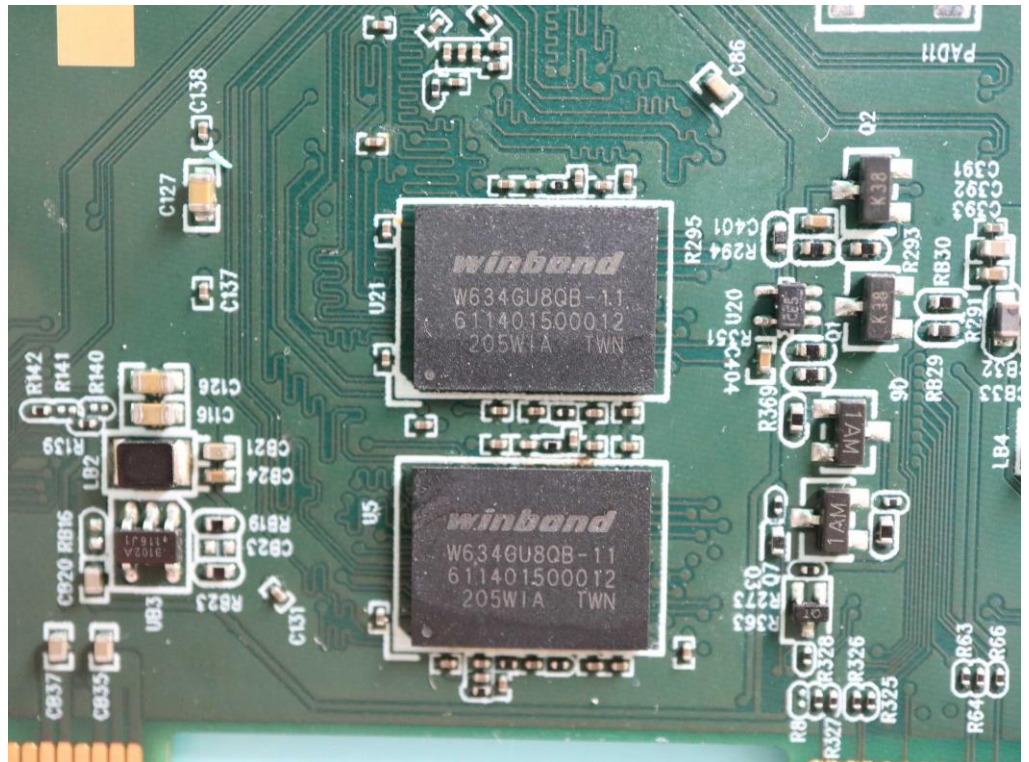

SKU 1

SKU 2
DDR
Brand: winbond
Model: W634GU8QB

Wall mount

————THE END————