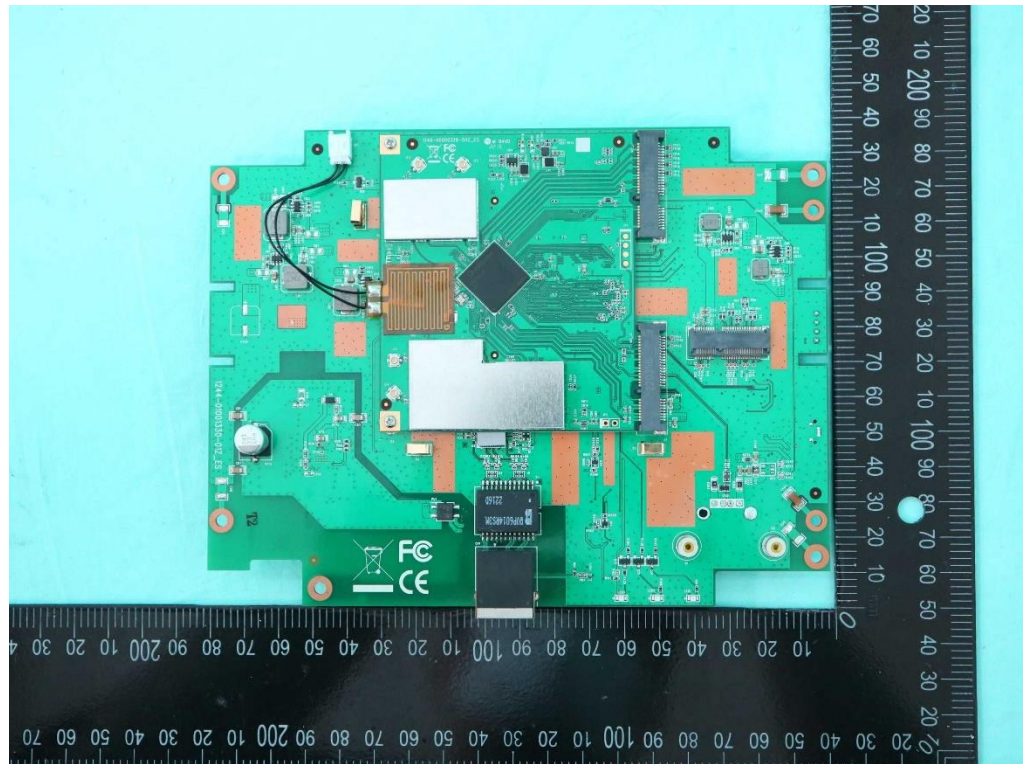

SKU 1

SKU 2
DDR
Brand: winbond
Model: W634GU8QB

Wall mount

————THE END————