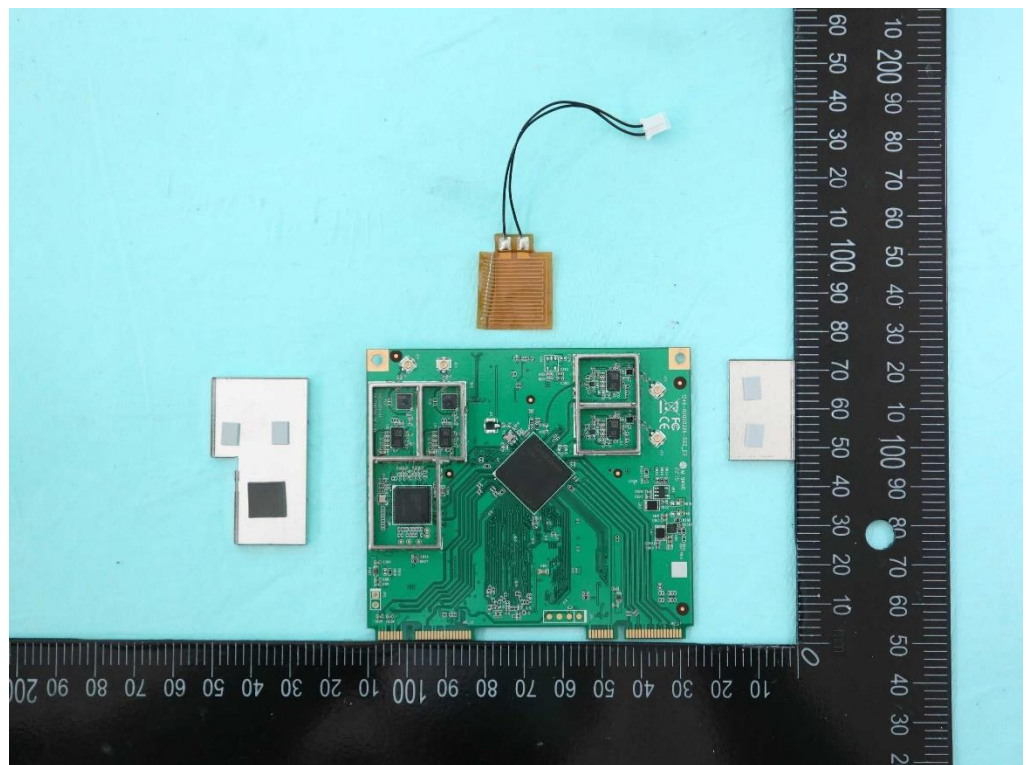

SKU 1

SKU 2
DDR
Brand: winbond
Model: W634GU8QB

Wall mount

————THE END————