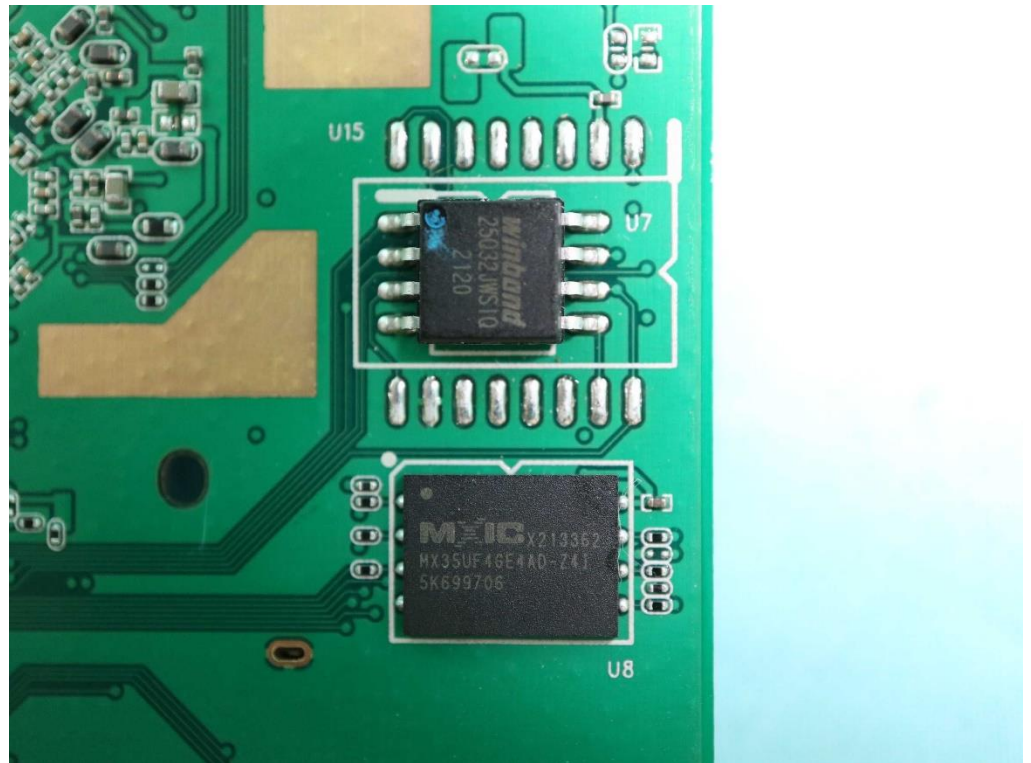

SKU 1

SKU 2
DDR
Brand: winbond
Model: W634GU8QB

Wall mount

————THE END————