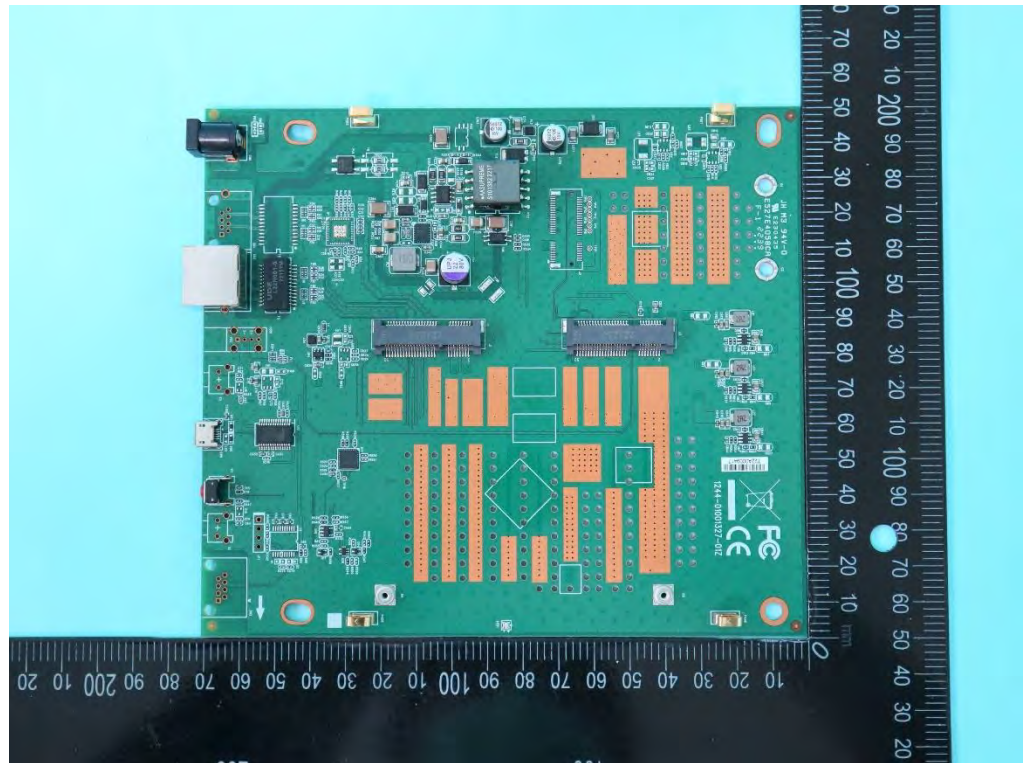

SKU 1

DDR
Brand: SK hynix
Model: H5TC4G83EFR

SKU 2

DDR
Brand: winbond
Model: W634GU8QB-11