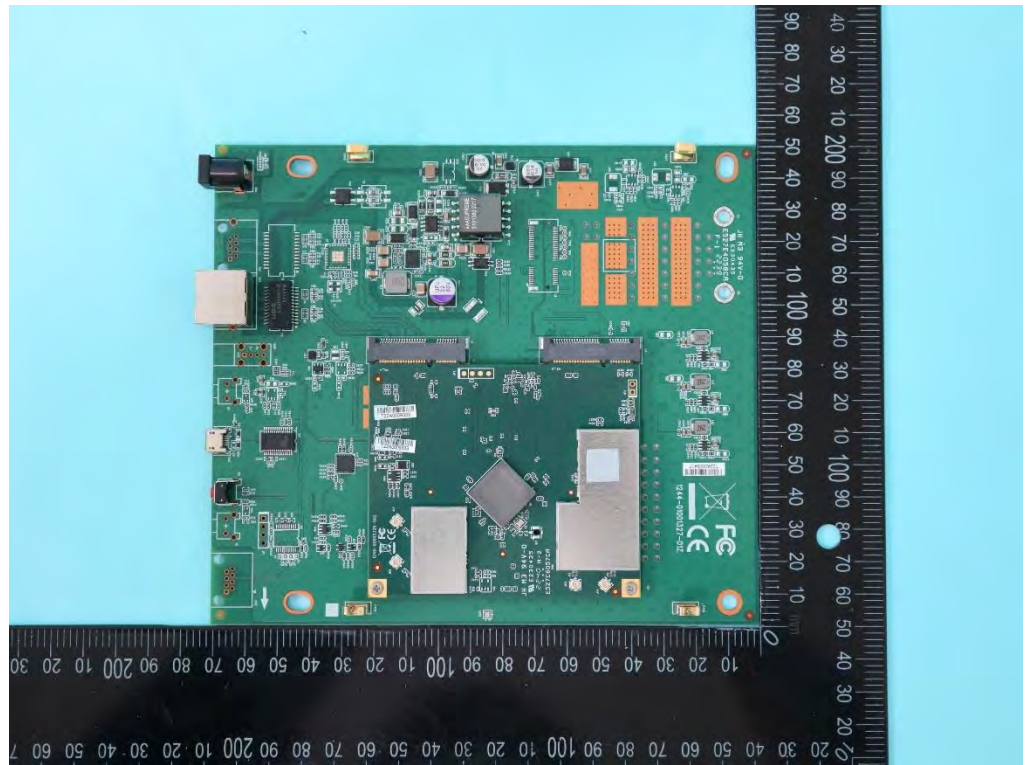

SKU 1

DDR
Brand: SK hynix
Model: H5TC4G83EFR

SKU 2

DDR
Brand: winbond
Model: W634GU8QB-11