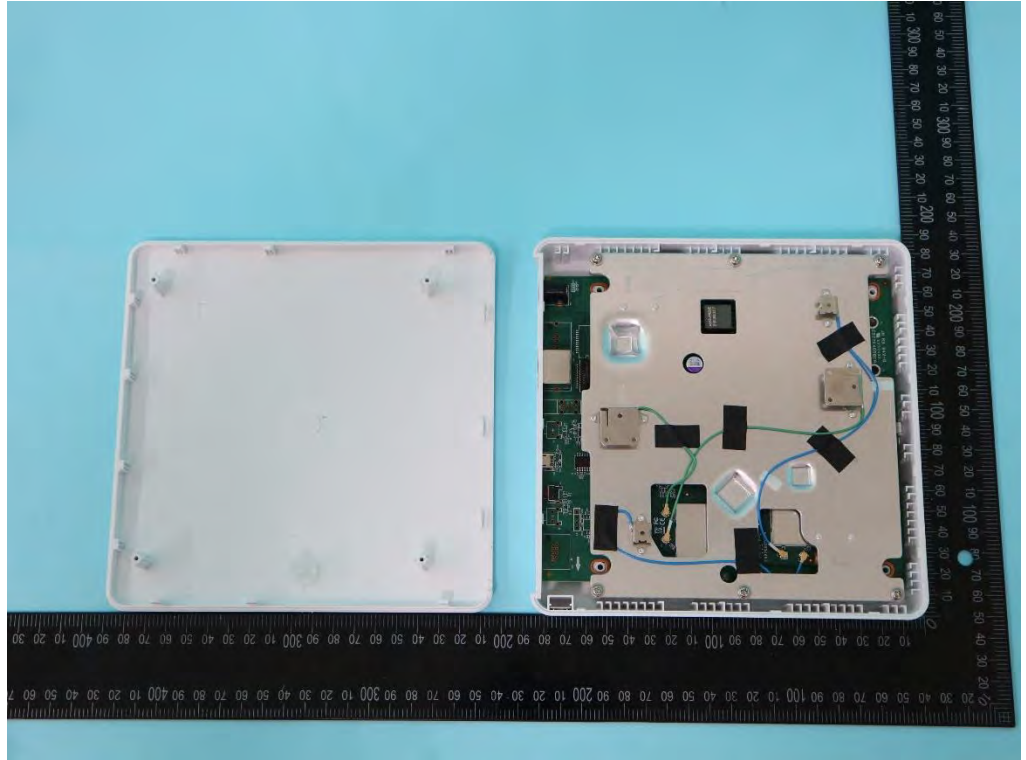

SKU 1

DDR
Brand: SK hynix
Model: H5TC4G83EFR

SKU 2

DDR
Brand: winbond
Model: W634GU8QB-11