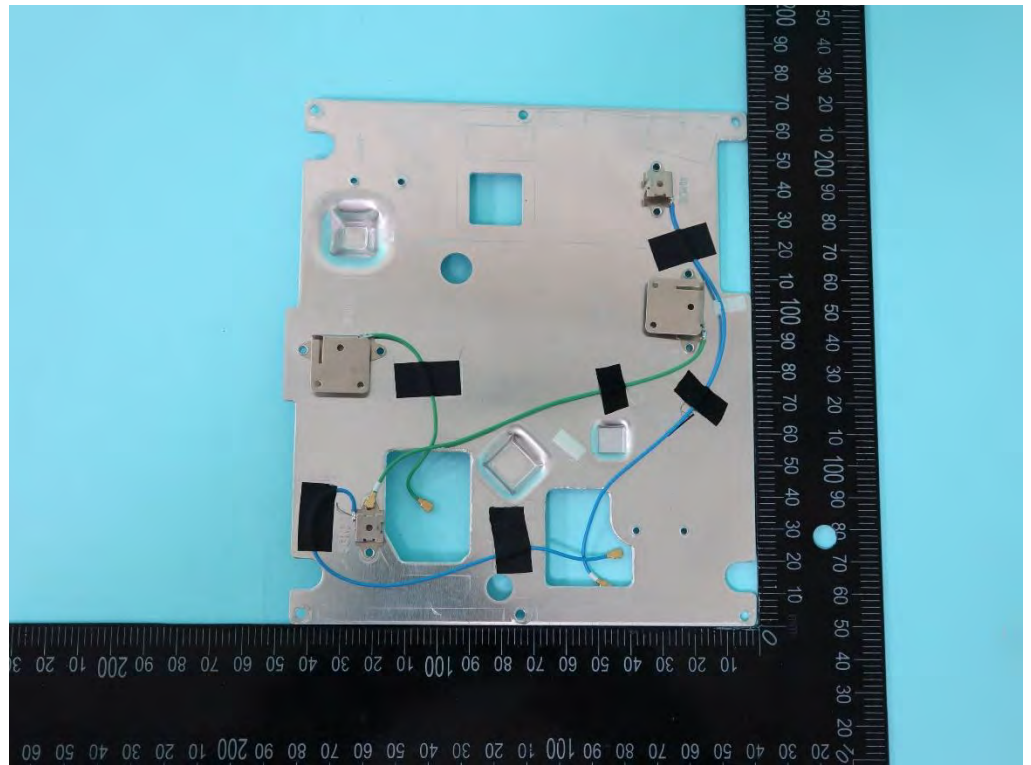

SKU 1

DDR
Brand: SK hynix
Model: H5TC4G83EFR

SKU 2

DDR
Brand: winbond
Model: W634GU8QB-11