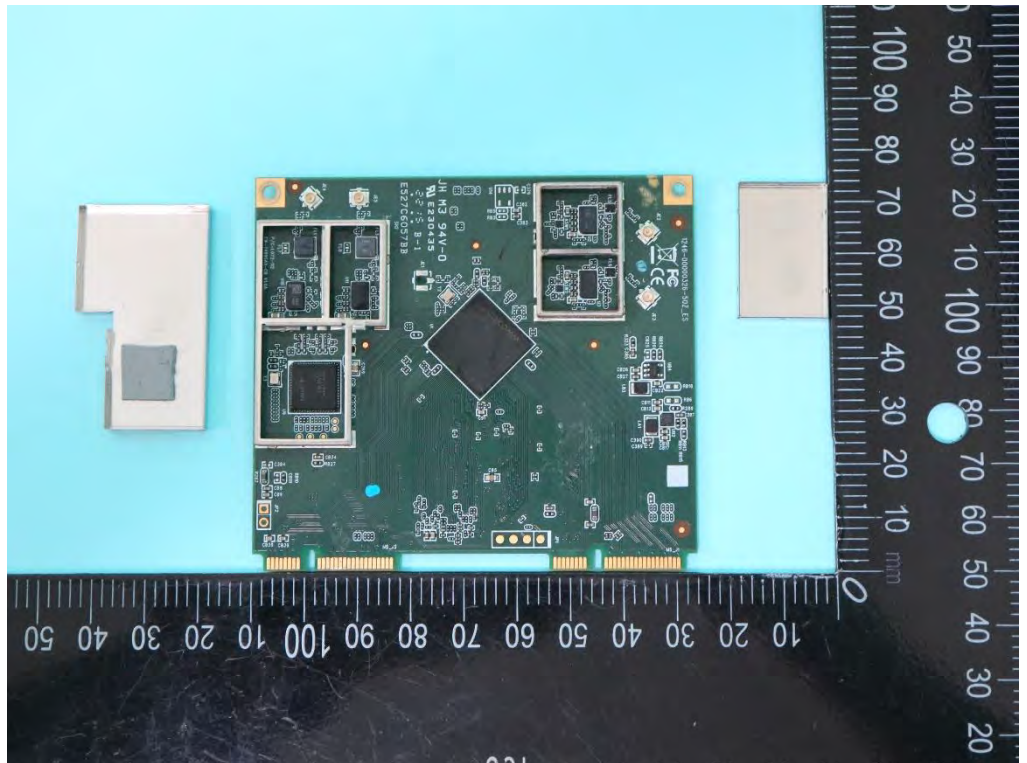

SKU 1

DDR
Brand: SK hynix
Model: H5TC4G83EFR

SKU 2

DDR
Brand: winbond
Model: W634GU8QB-11