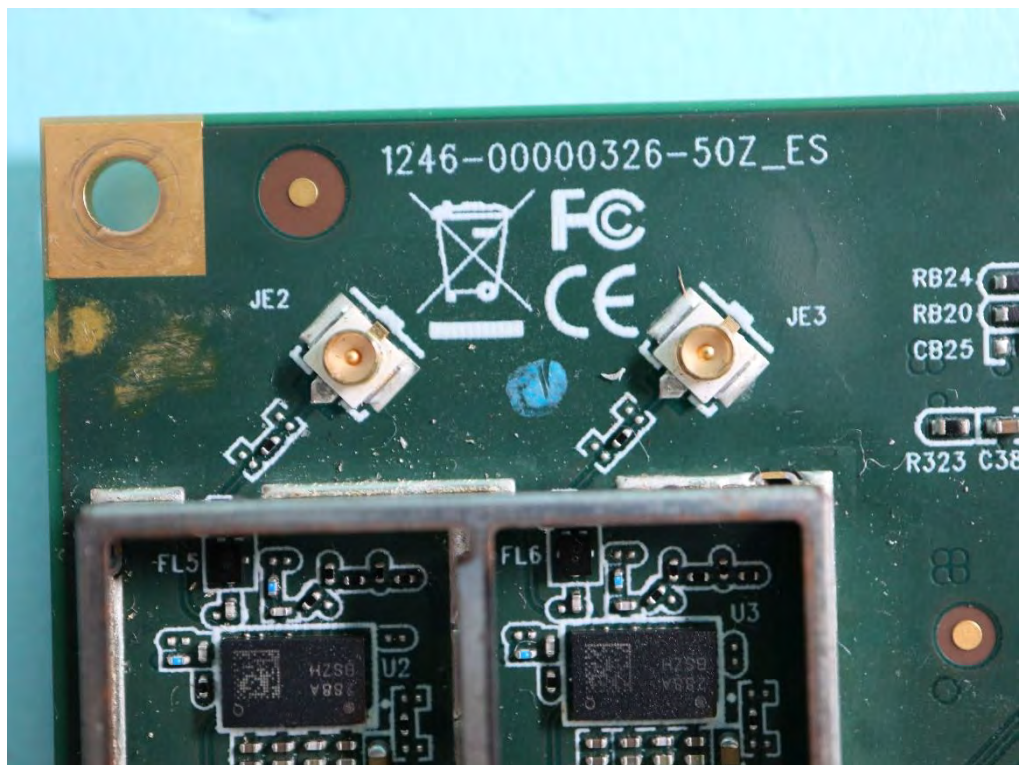

SKU 1

DDR
Brand: SK hynix
Model: H5TC4G83EFR

SKU 2

DDR
Brand: winbond
Model: W634GU8QB-11