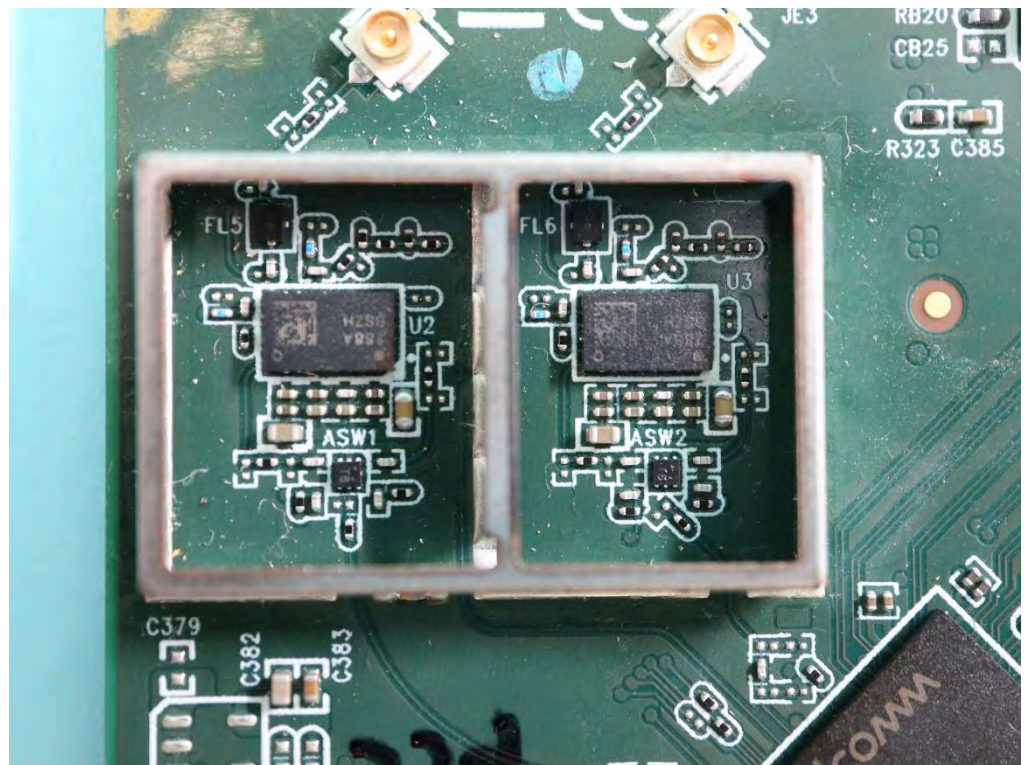

SKU 1

DDR
Brand: SK hynix
Model: H5TC4G83EFR

SKU 2

DDR
Brand: winbond
Model: W634GU8QB-11