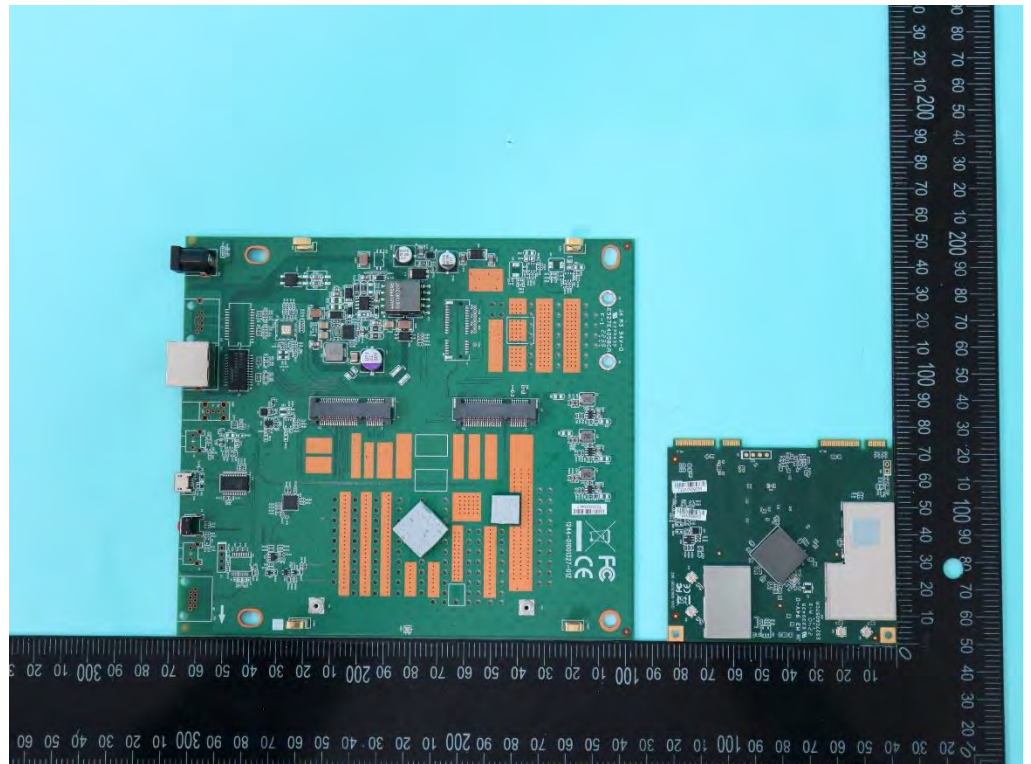

SKU 1

DDR
Brand: SK hynix
Model: H5TC4G83EFR

SKU 2

DDR
Brand: winbond
Model: W634GU8QB-11