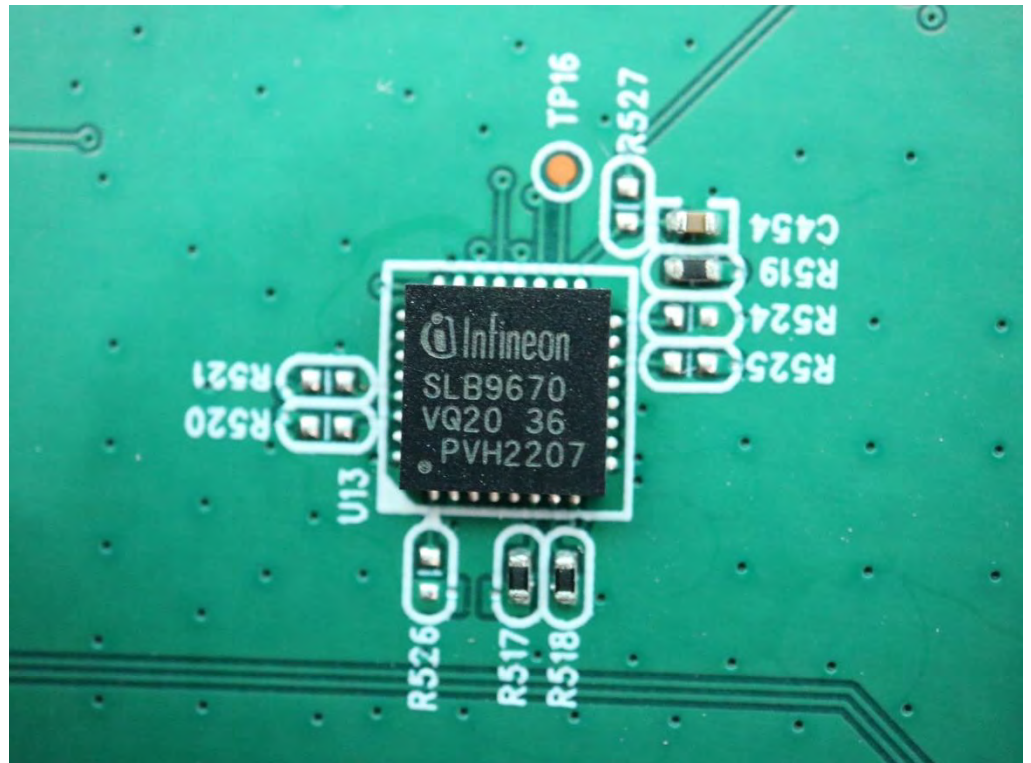

SKU 1

DDR
Brand: SK hynix
Model: H5TC4G83EFR

SKU 2

DDR
Brand: winbond
Model: W634GU8QB-11