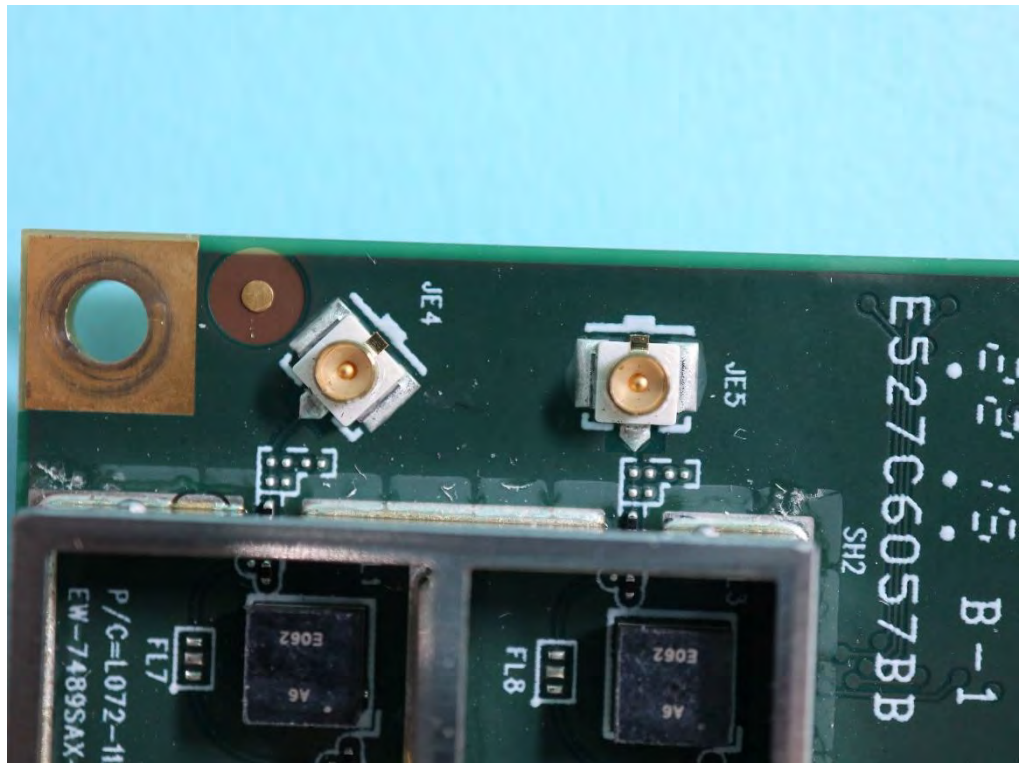

SKU 1

DDR
Brand: SK hynix
Model: H5TC4G83EFR

SKU 2

DDR
Brand: winbond
Model: W634GU8QB-11