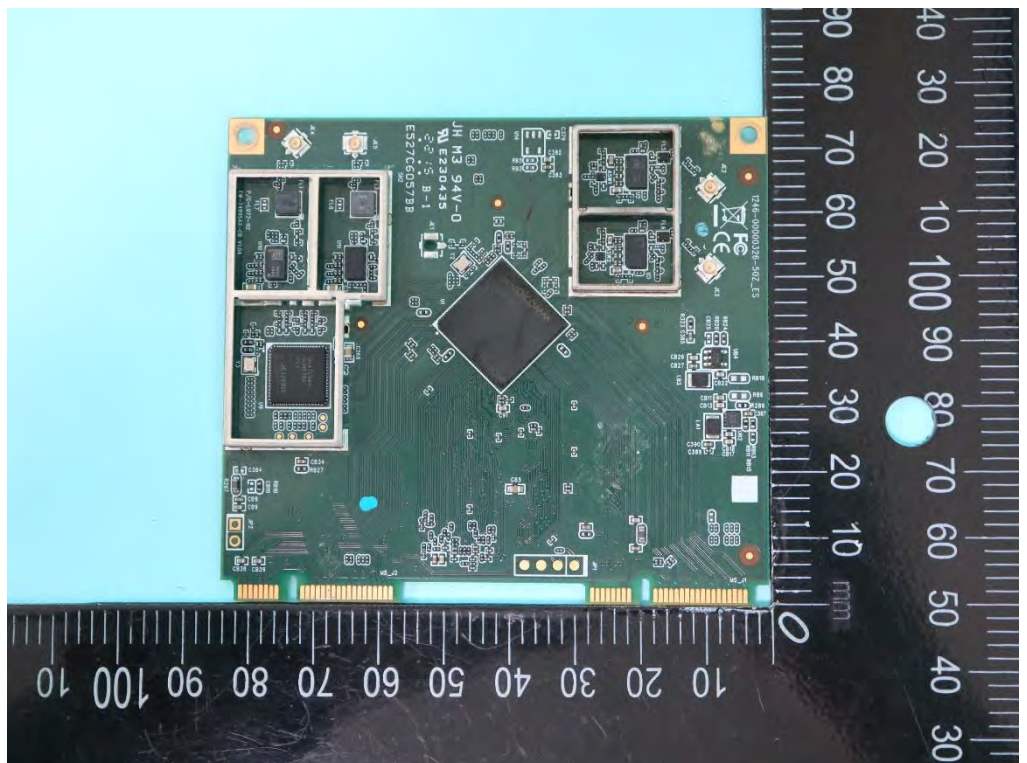

SKU 1

DDR
Brand: SK hynix
Model: H5TC4G83EFR

SKU 2

DDR
Brand: winbond
Model: W634GU8QB-11