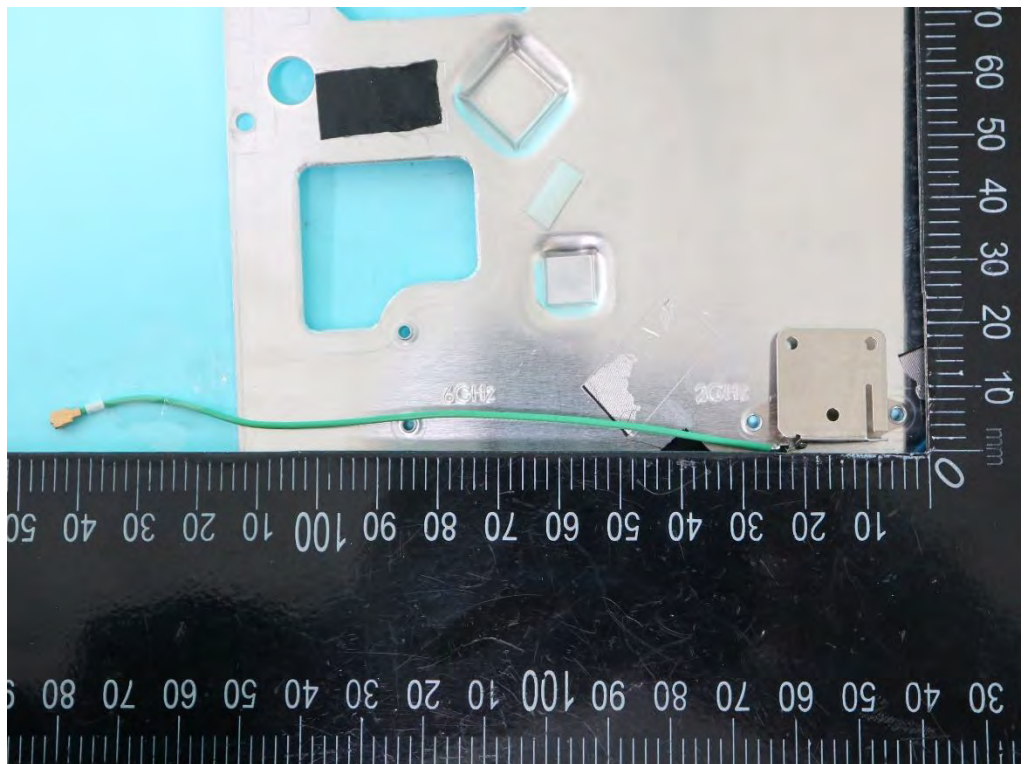

SKU 1

DDR
Brand: SK hynix
Model: H5TC4G83EFR

SKU 2

DDR
Brand: winbond
Model: W634GU8QB-11