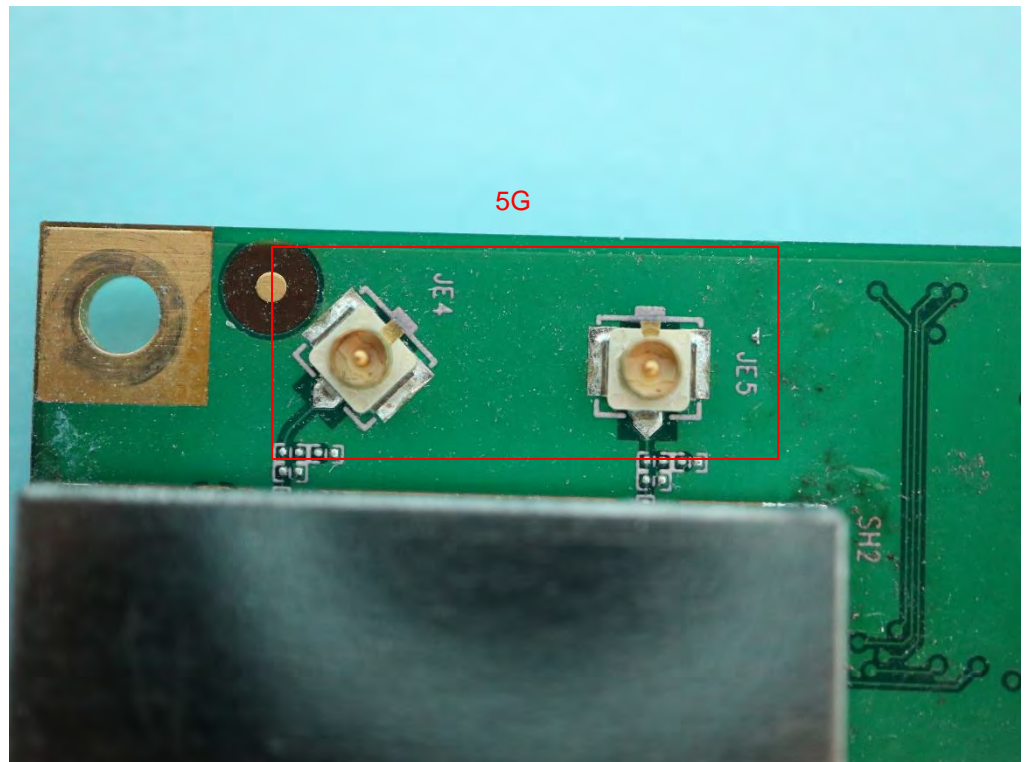

SKU 1

DDR
Brand: SK hynix
Model: H5TC4G83EFR

SKU 2

DDR
Brand: winbond
Model: W634GU8QB-11