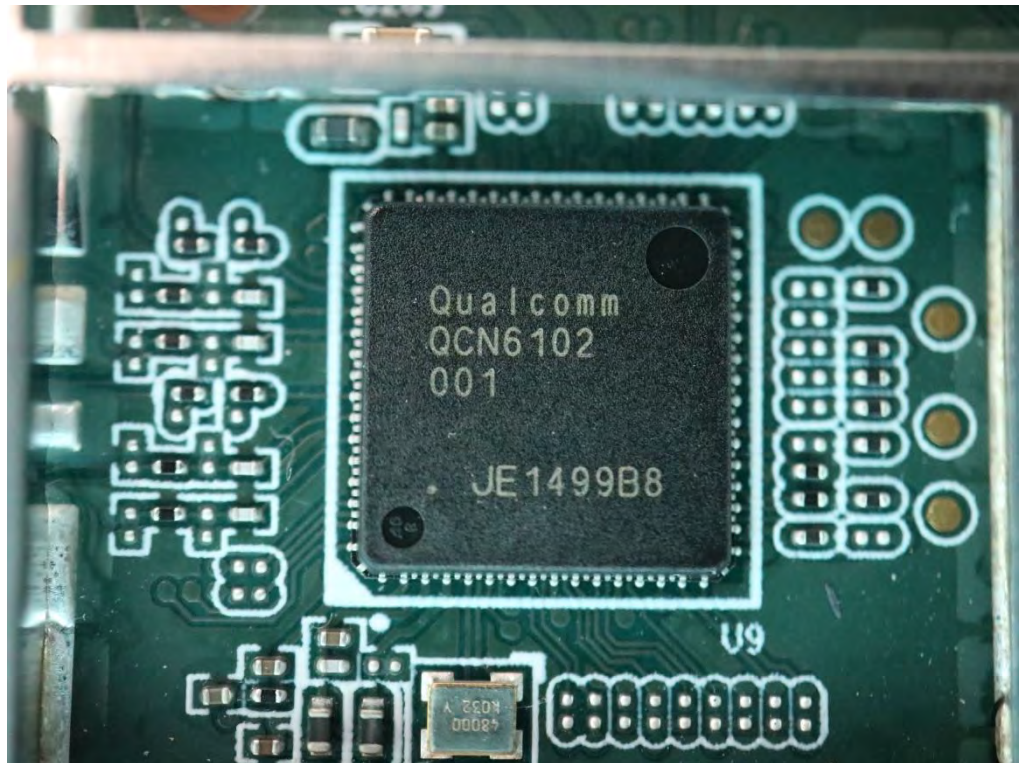

SKU 1

DDR
Brand: SK hynix
Model: H5TC4G83EFR

SKU 2

DDR
Brand: winbond
Model: W634GU8QB-11