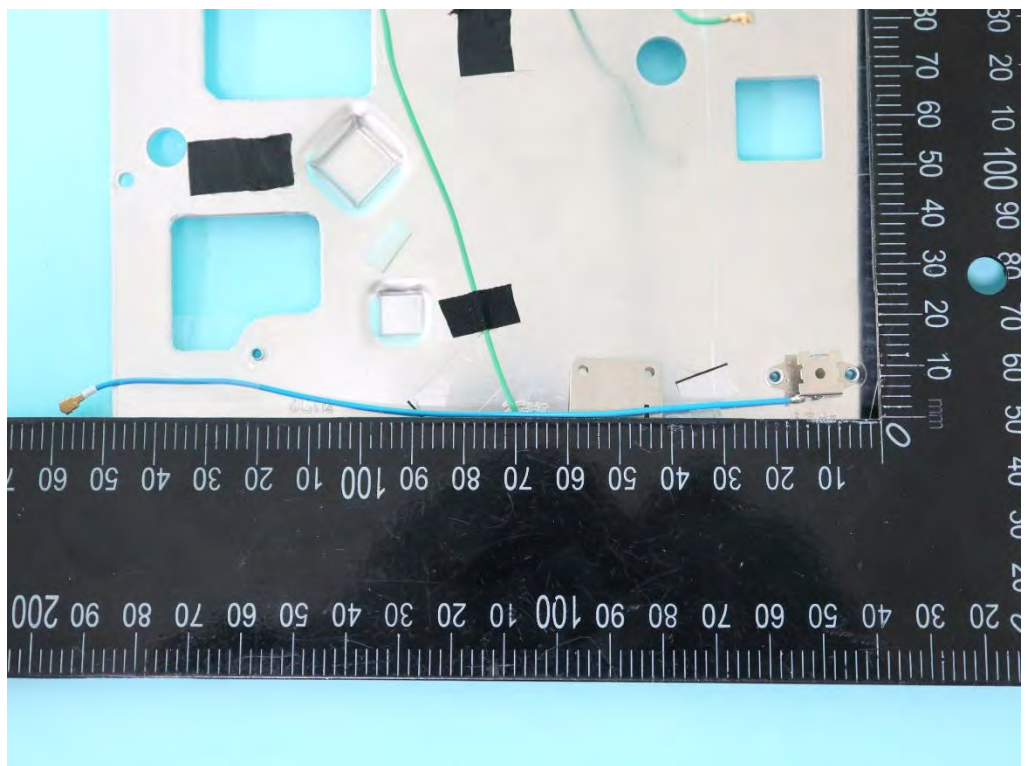

SKU 1

DDR
Brand: SK hynix
Model: H5TC4G83EFR

SKU 2

DDR
Brand: winbond
Model: W634GU8QB-11