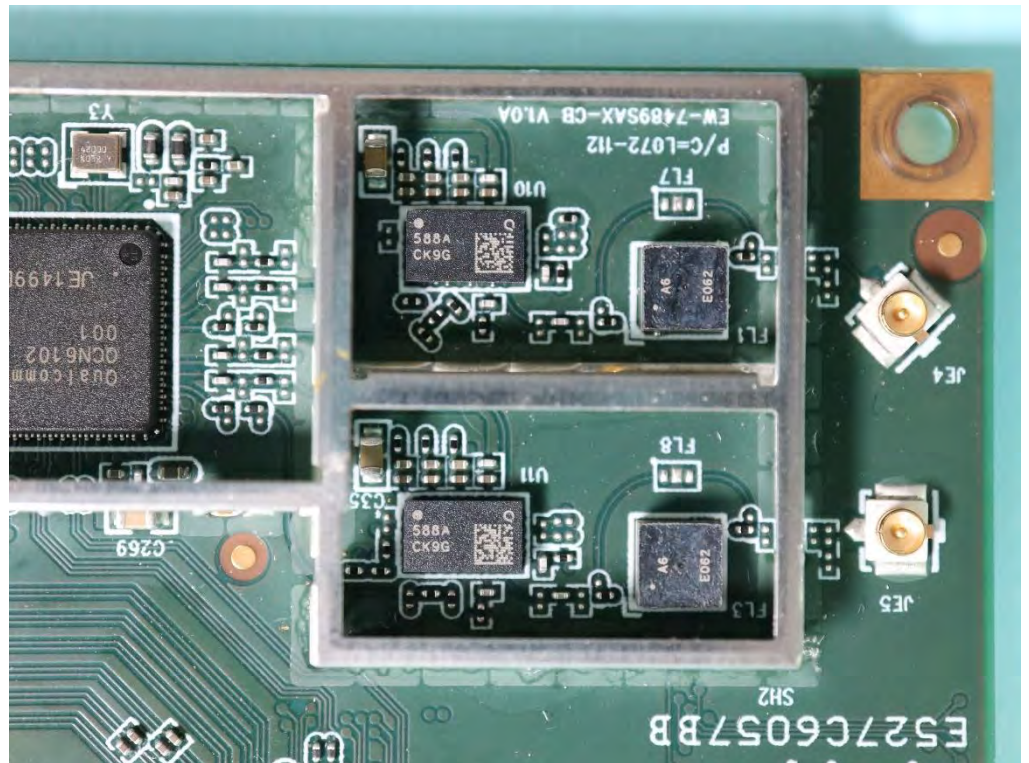

SKU 1

DDR
Brand: SK hynix
Model: H5TC4G83EFR

SKU 2

DDR
Brand: winbond
Model: W634GU8QB-11