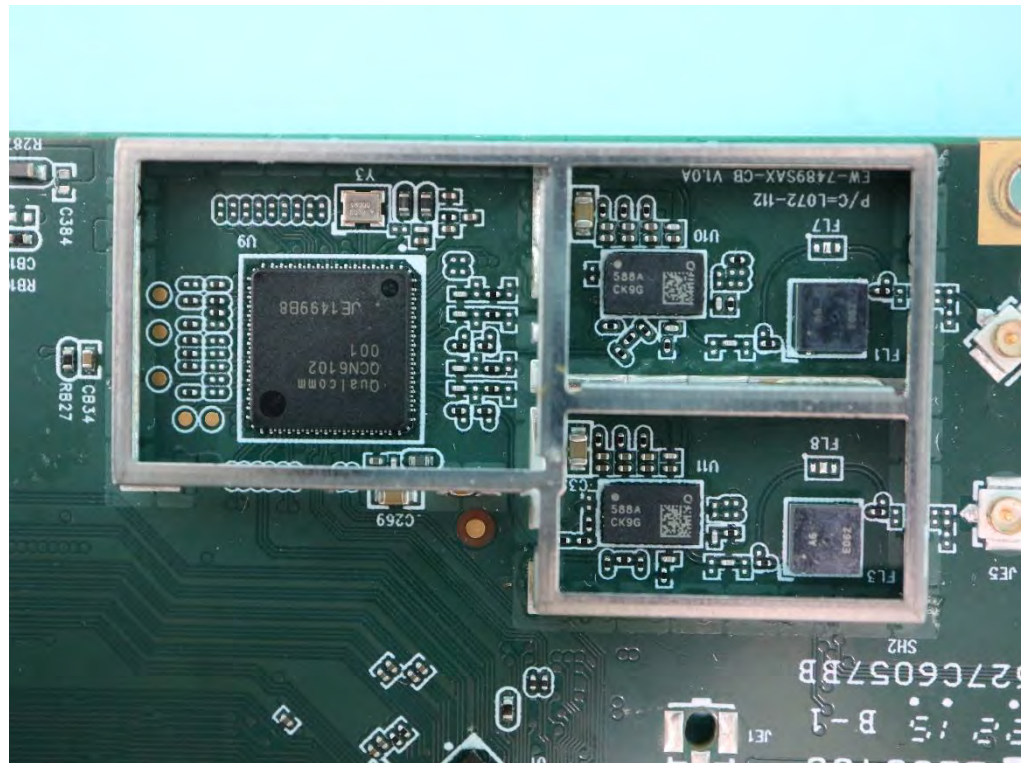

SKU 1

DDR
Brand: SK hynix
Model: H5TC4G83EFR

SKU 2

DDR
Brand: winbond
Model: W634GU8QB-11