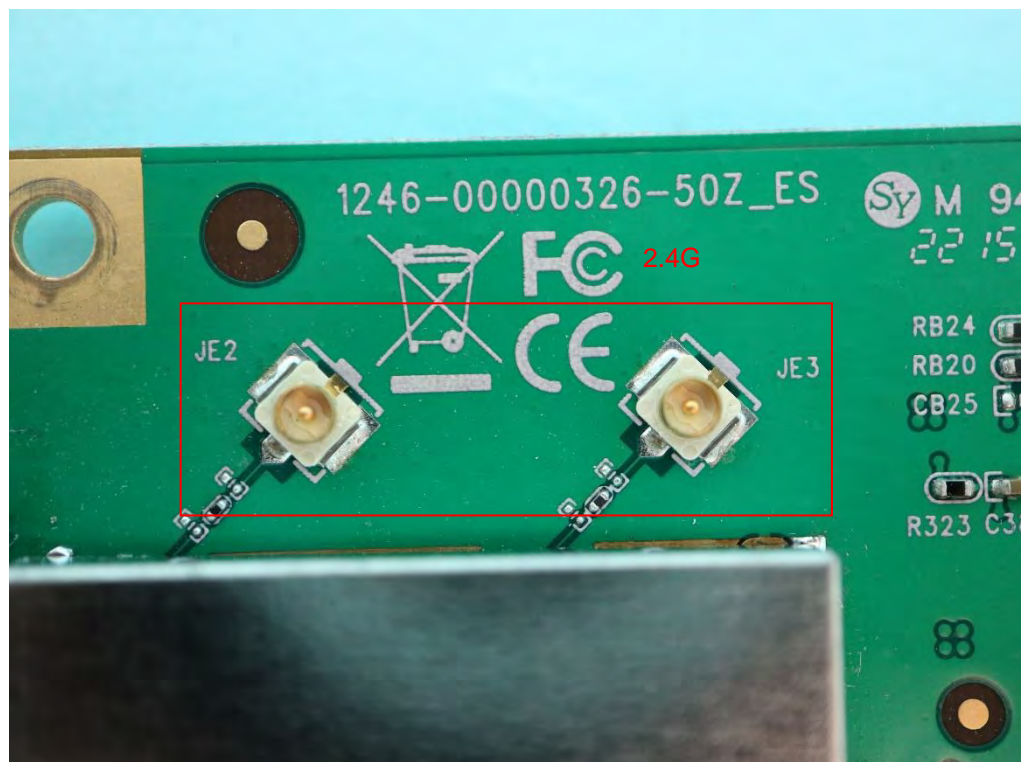

SKU 1

DDR
Brand: SK hynix
Model: H5TC4G83EFR

SKU 2

DDR
Brand: winbond
Model: W634GU8QB-11