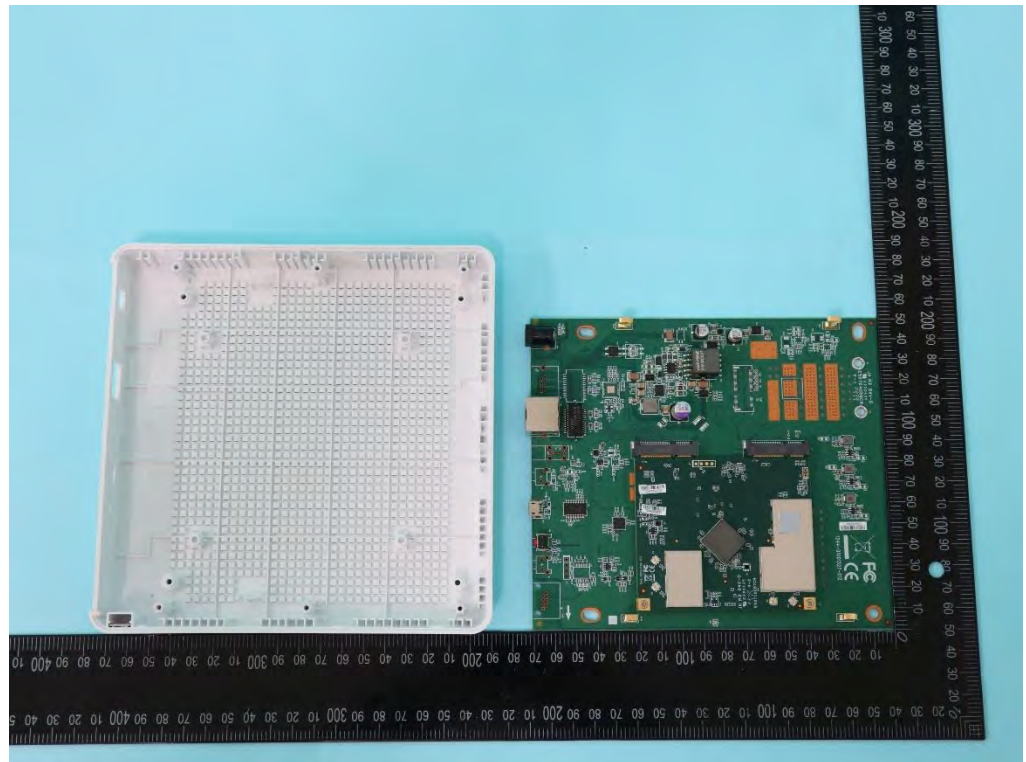

SKU 1

DDR
Brand: SK hynix
Model: H5TC4G83EFR

SKU 2

DDR
Brand: winbond
Model: W634GU8QB-11