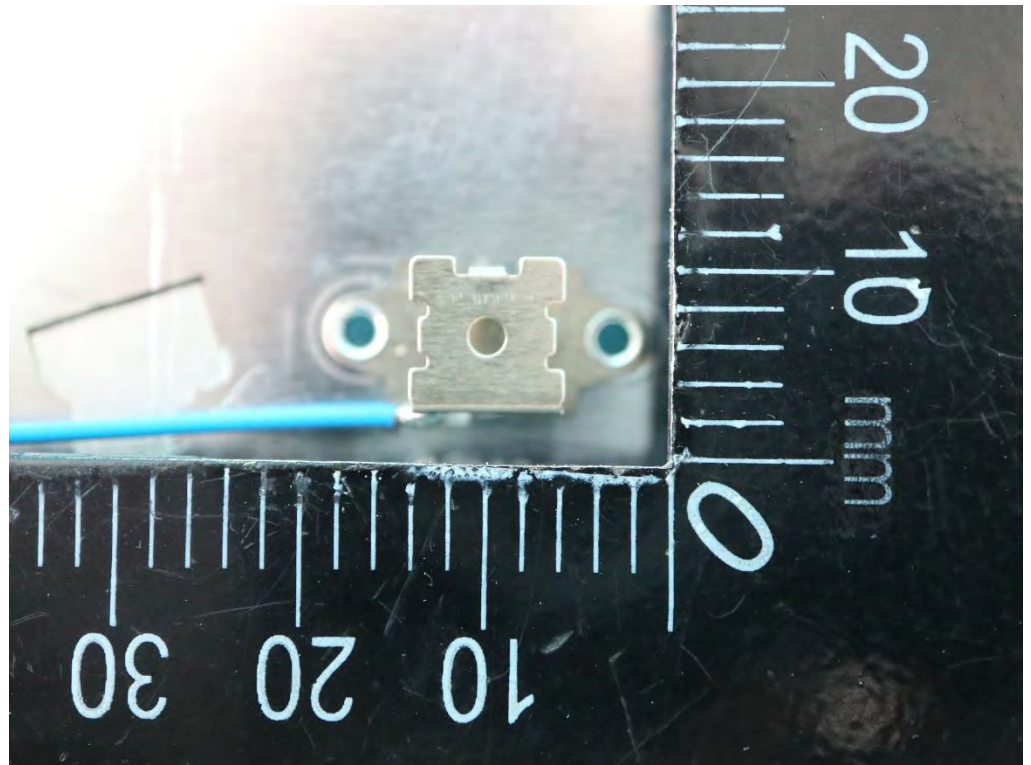

SKU 1

DDR
Brand: SK hynix
Model: H5TC4G83EFR

SKU 2

DDR
Brand: winbond
Model: W634GU8QB-11