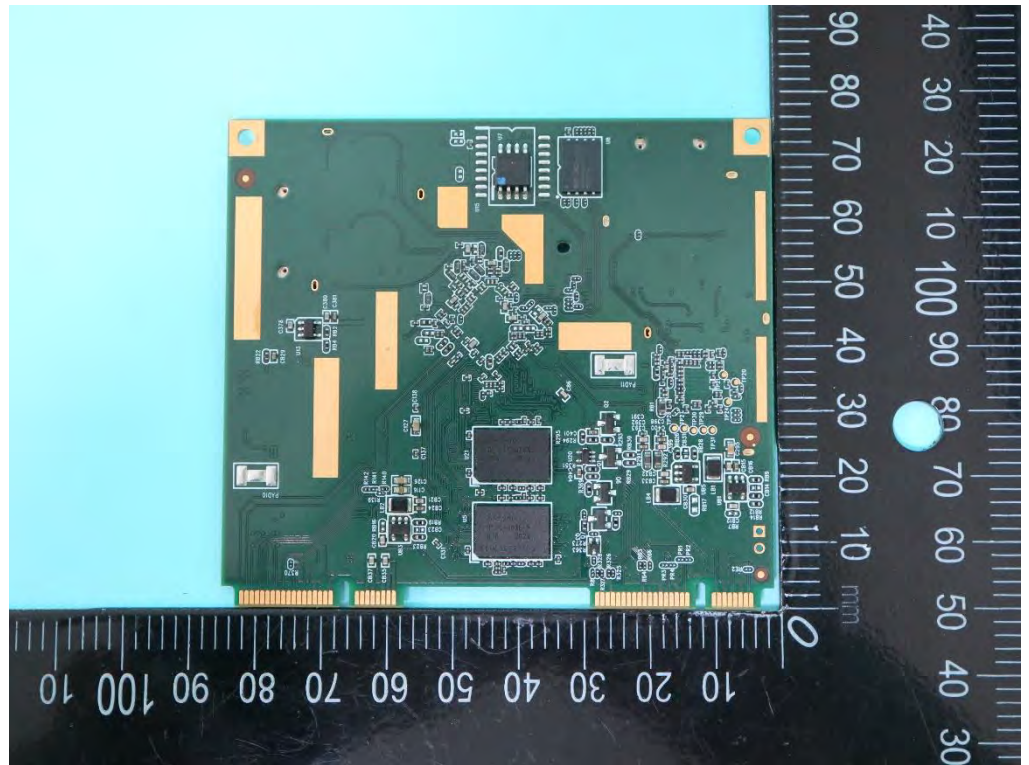

SKU 1

DDR
Brand: SK hynix
Model: H5TC4G83EFR

SKU 2

DDR
Brand: winbond
Model: W634GU8QB-11