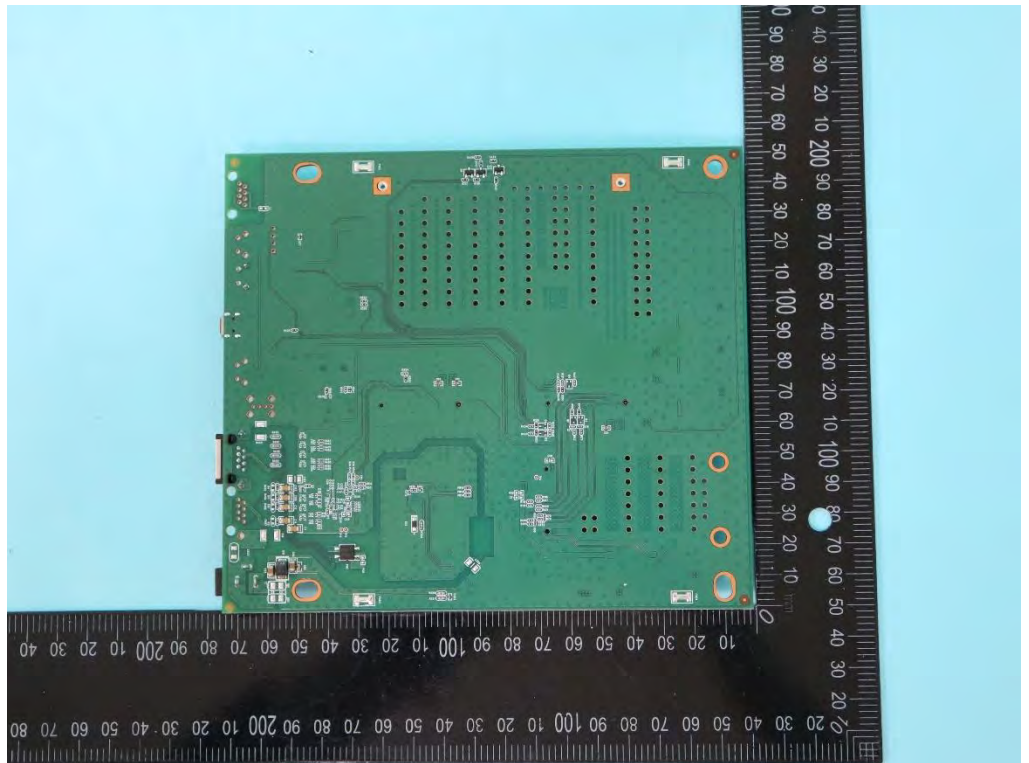

SKU 1

DDR
Brand: SK hynix
Model: H5TC4G83EFR

SKU 2

DDR
Brand: winbond
Model: W634GU8QB-11