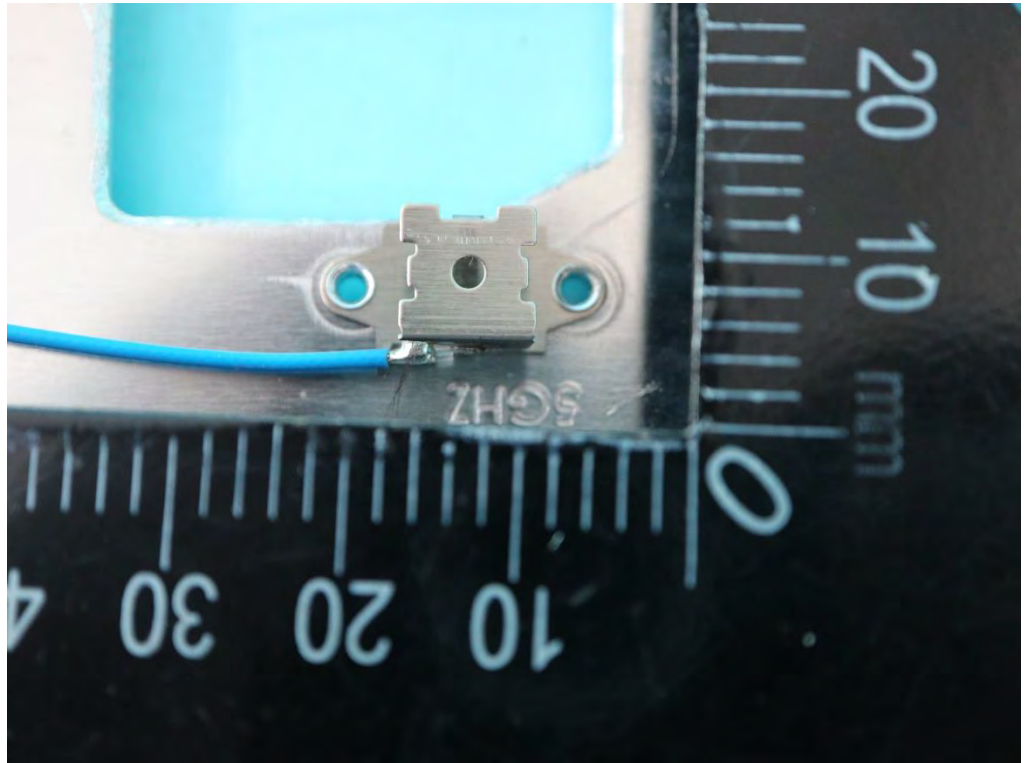

SKU 1

DDR
Brand: SK hynix
Model: H5TC4G83EFR

SKU 2

DDR
Brand: winbond
Model: W634GU8QB-11