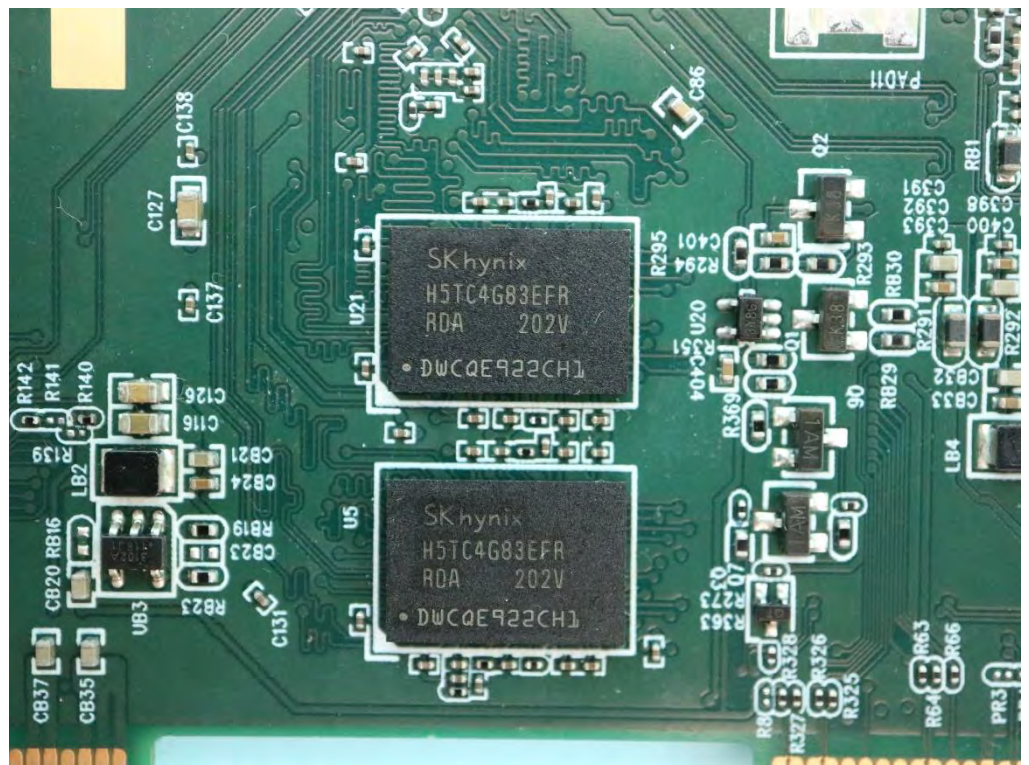

SKU 1

DDR
Brand: SK hynix
Model: H5TC4G83EFR

SKU 2

DDR
Brand: winbond
Model: W634GU8QB-11