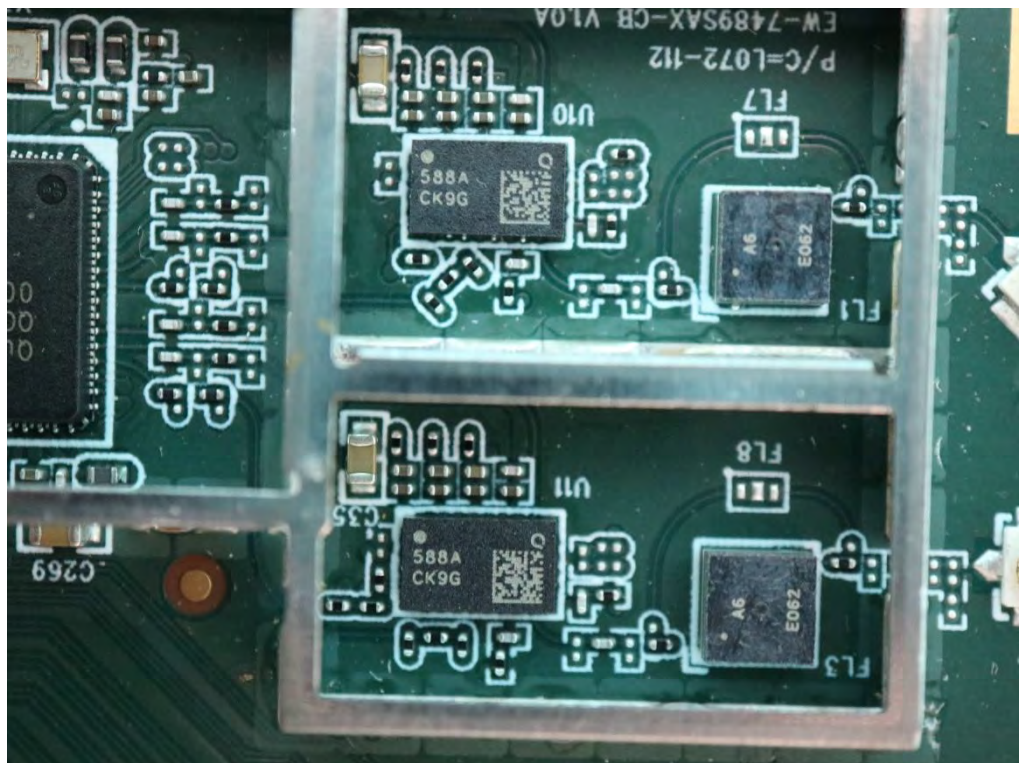

SKU 1

DDR
Brand: SK hynix
Model: H5TC4G83EFR

SKU 2

DDR
Brand: winbond
Model: W634GU8QB-11