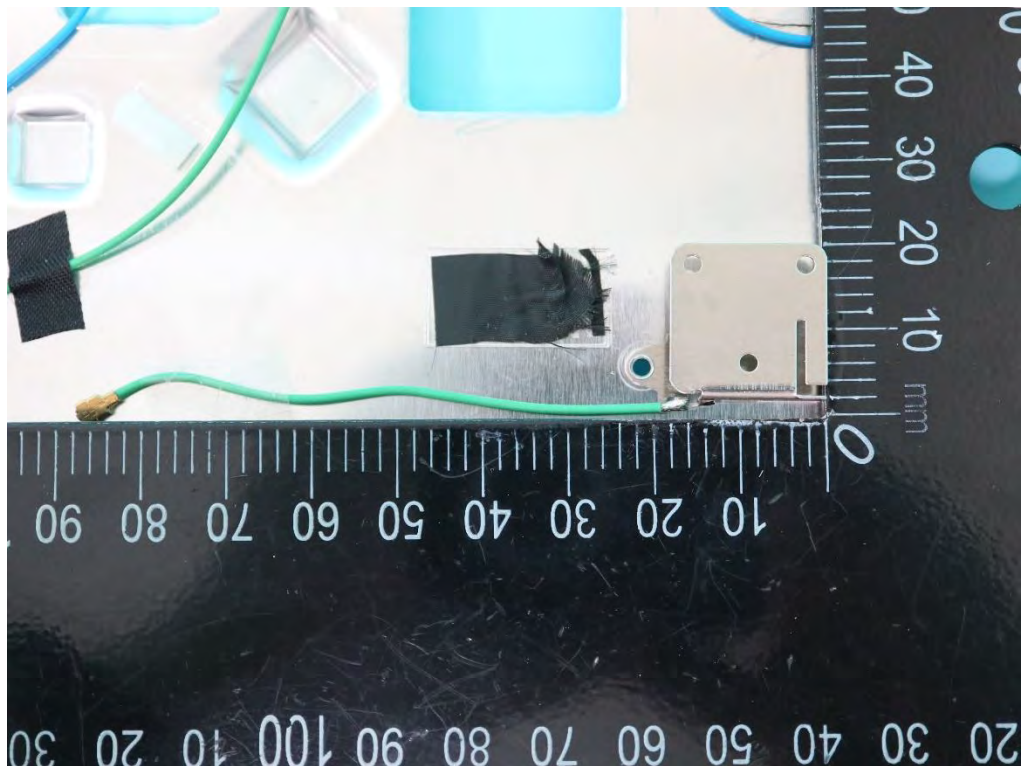

SKU 1

DDR
Brand: SK hynix
Model: H5TC4G83EFR

SKU 2

DDR
Brand: winbond
Model: W634GU8QB-11