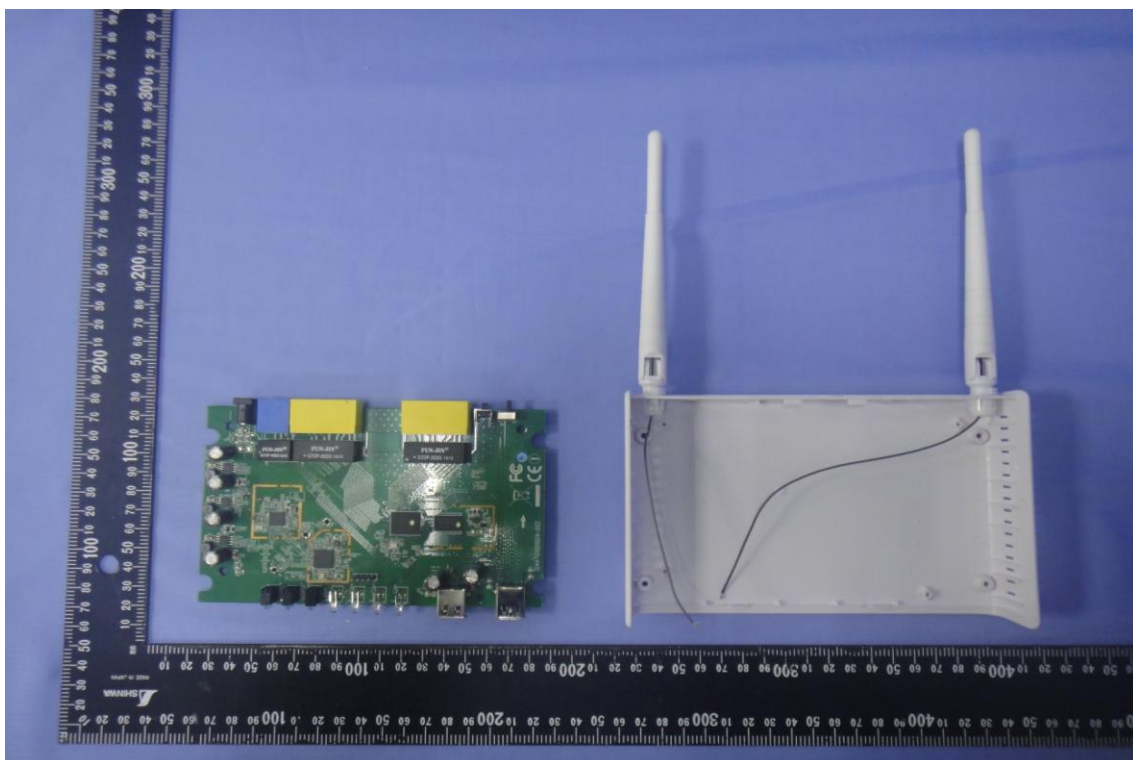

INTERNAL PHOTOGRAPHS OF EUT

For 2.4G Module RF IC