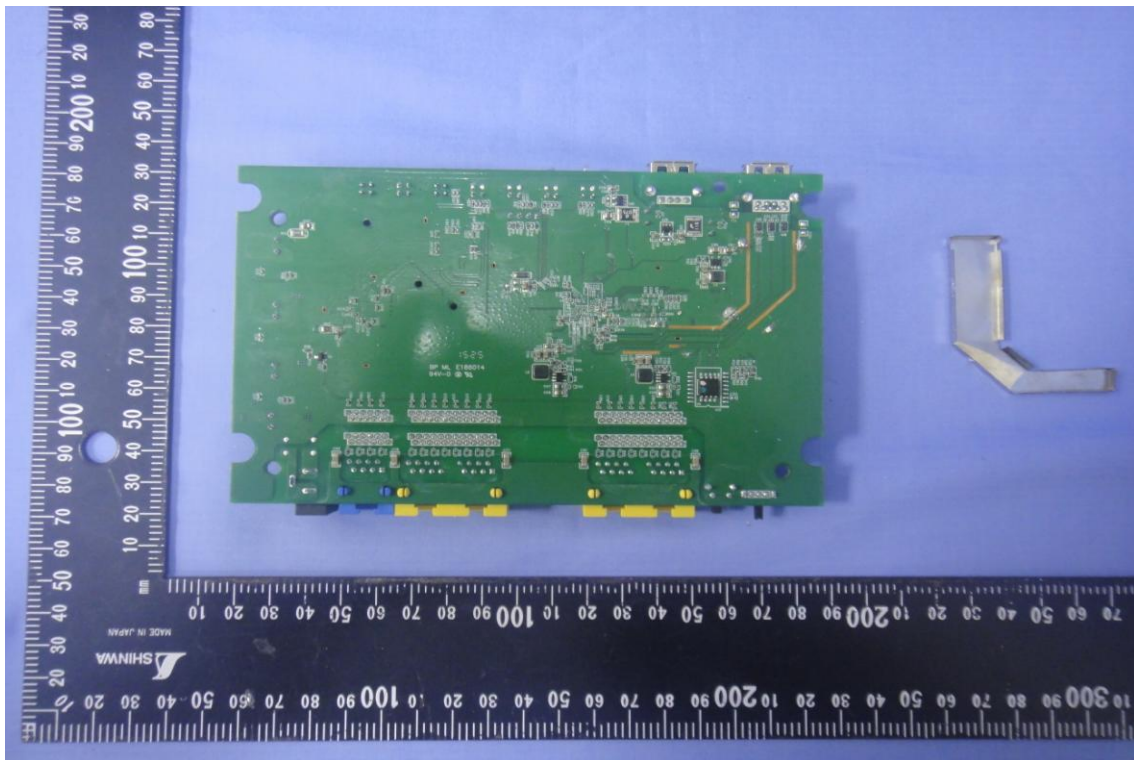

INTERNAL PHOTOGRAPHS OF EUT

For 2.4G Module RF IC