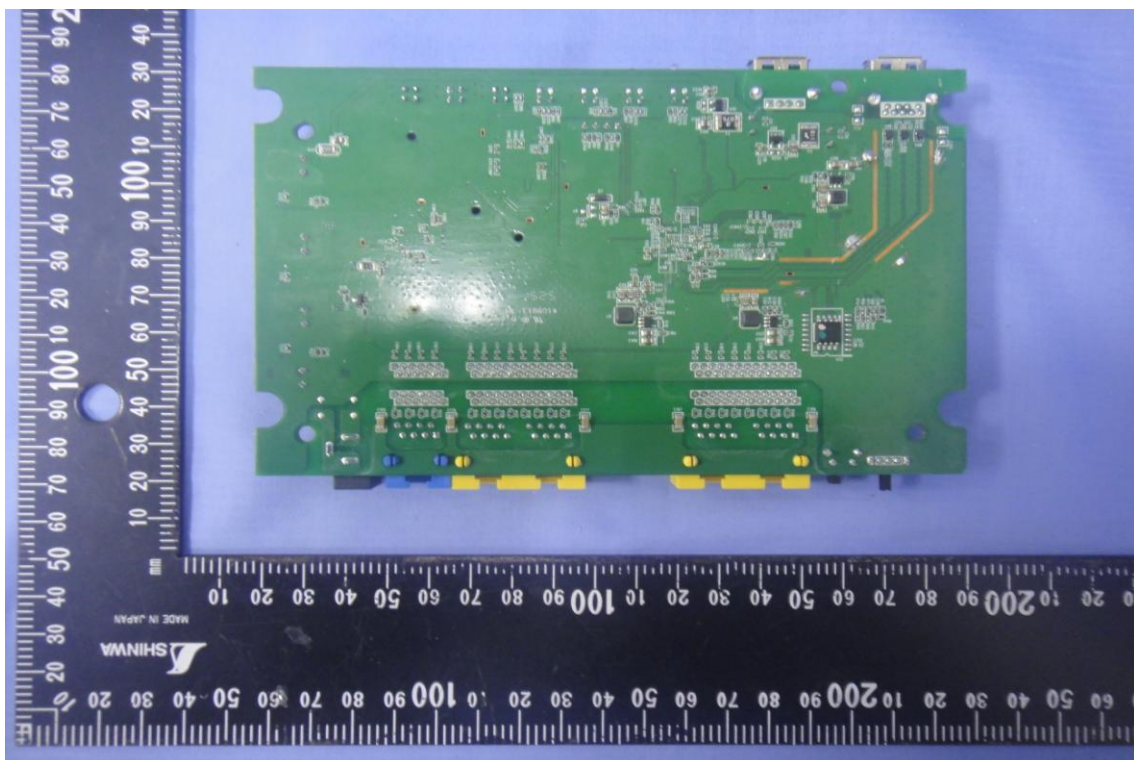

INTERNAL PHOTOGRAPHS OF EUT

For 2.4G Module RF IC