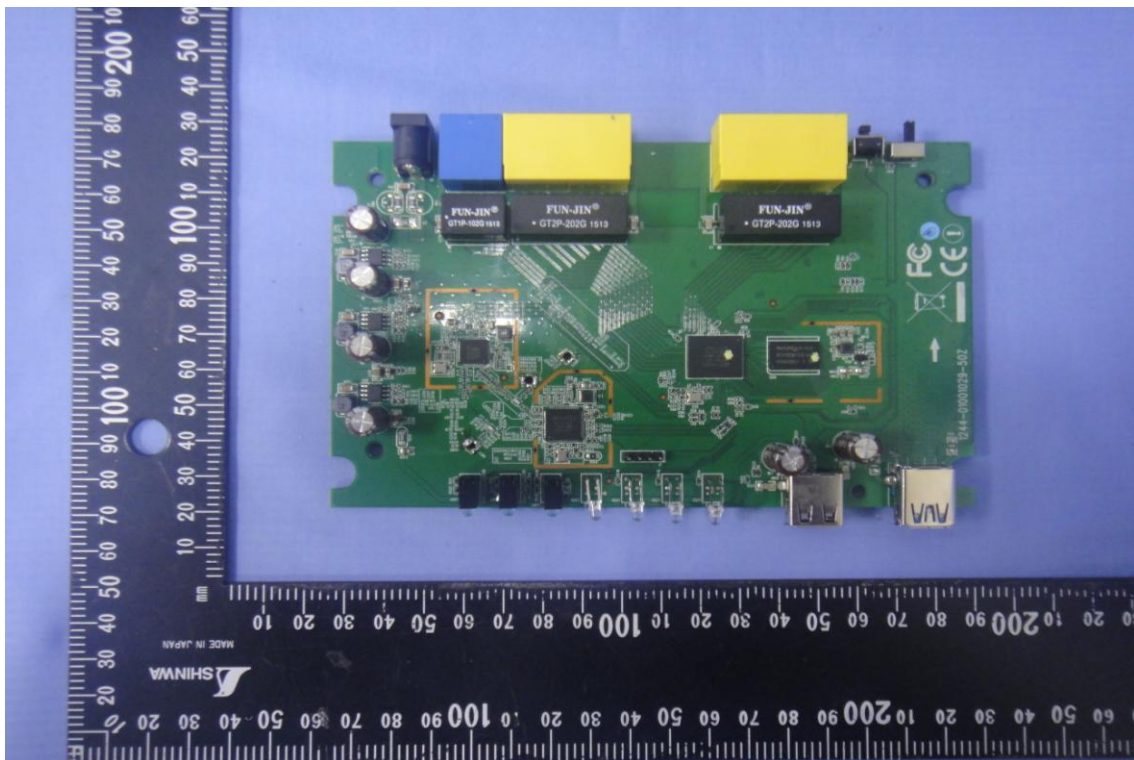

INTERNAL PHOTOGRAPHS OF EUT

For 2.4G Module RF IC