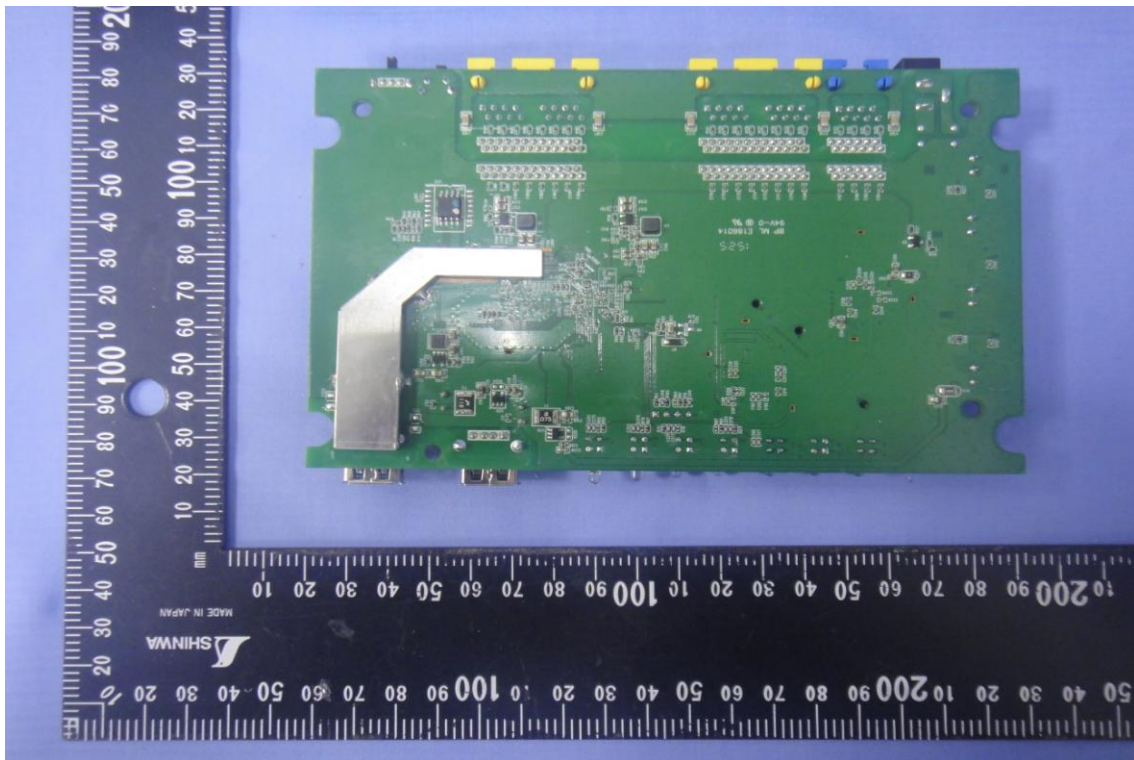

INTERNAL PHOTOGRAPHS OF EUT

For 2.4G Module RF IC