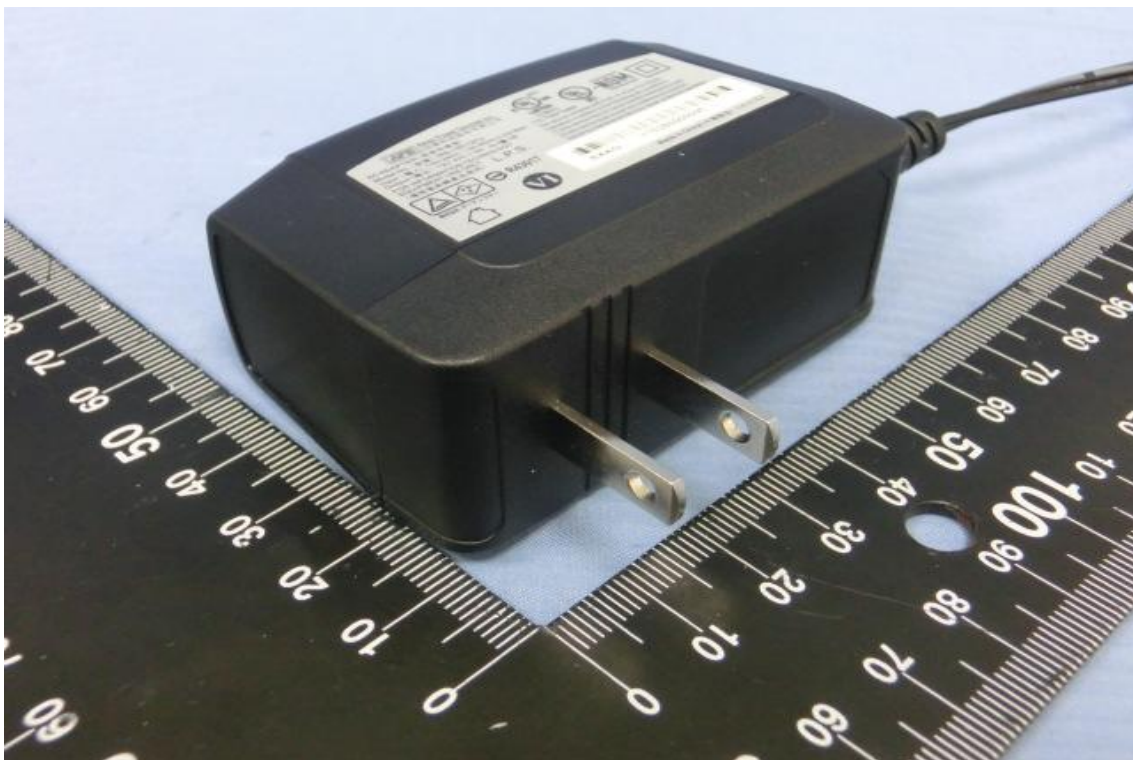

APPENDIX 1 - PHOTOGRAPHS OF EUT

EXTERNAL PHOTOGRAPHS OF EUT

Antenna

Adapter

APD / WB-18D12FU

DVE / DSA-15P-12 US