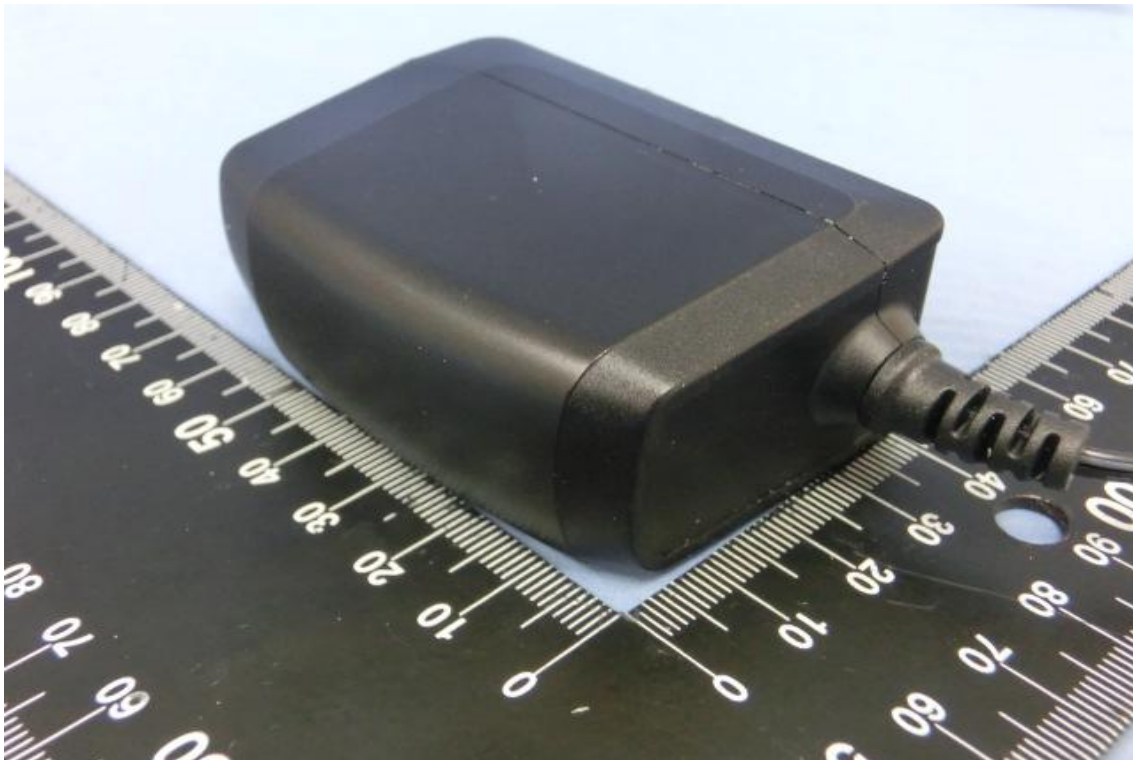

APPENDIX 1 - PHOTOGRAPHS OF EUT

EXTERNAL PHOTOGRAPHS OF EUT

Antenna

Adapter

APD / WB-18D12FU

DVE / DSA-15P-12 US