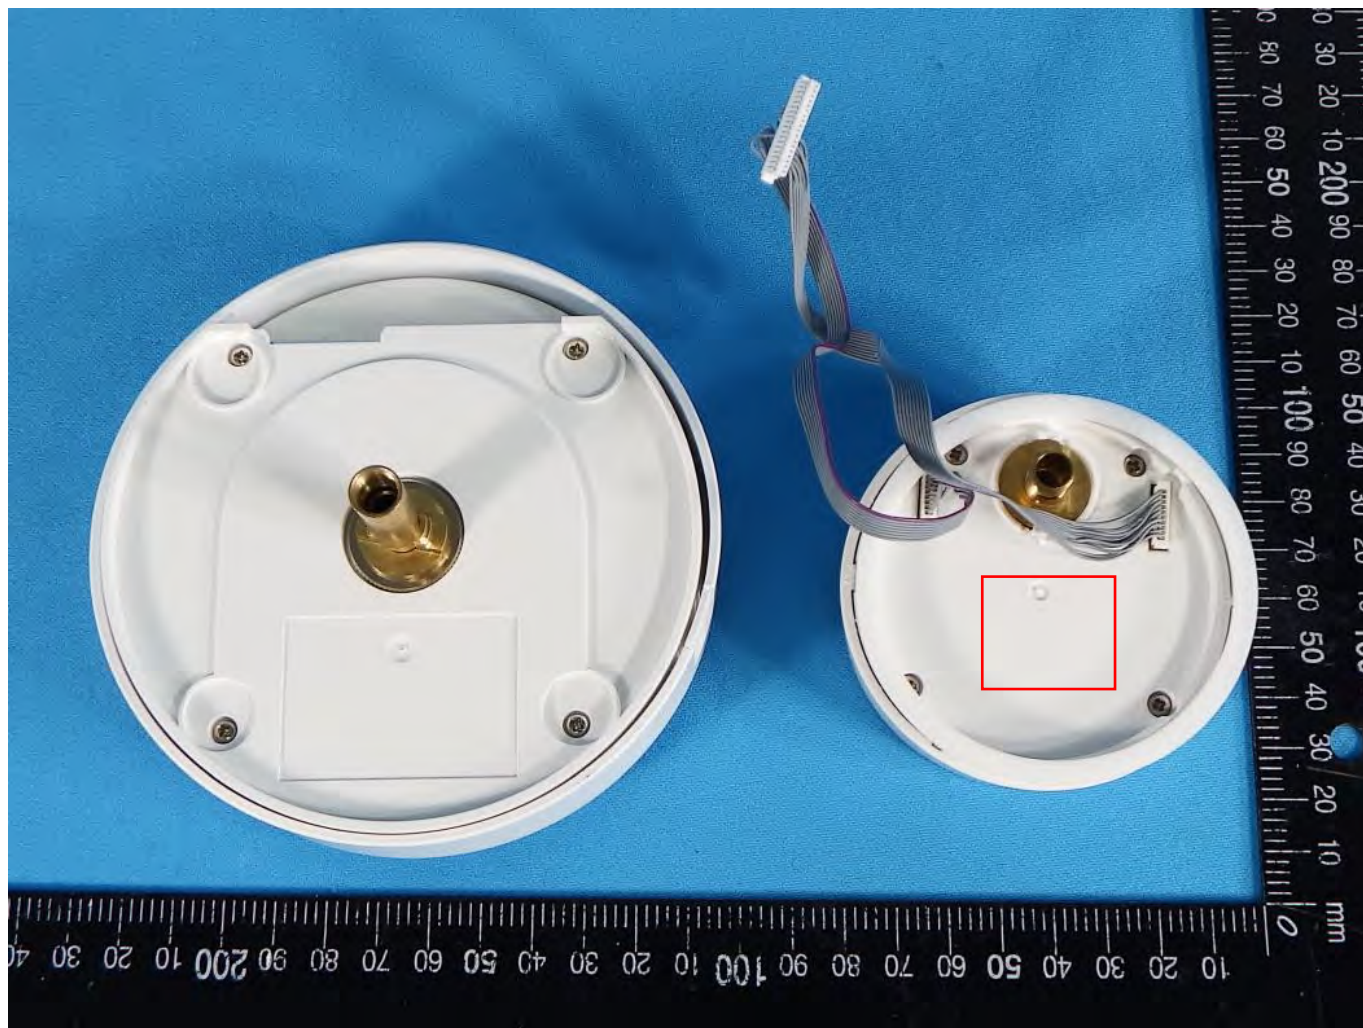

43.00

**Edimax Technology Co., Ltd.**

**Model NO.: IC-6220DC (Door Camera)**

**Power: AA x 4/5V 1A DC**

**FCC ID: NDD9562201605**

30.00

Label Location