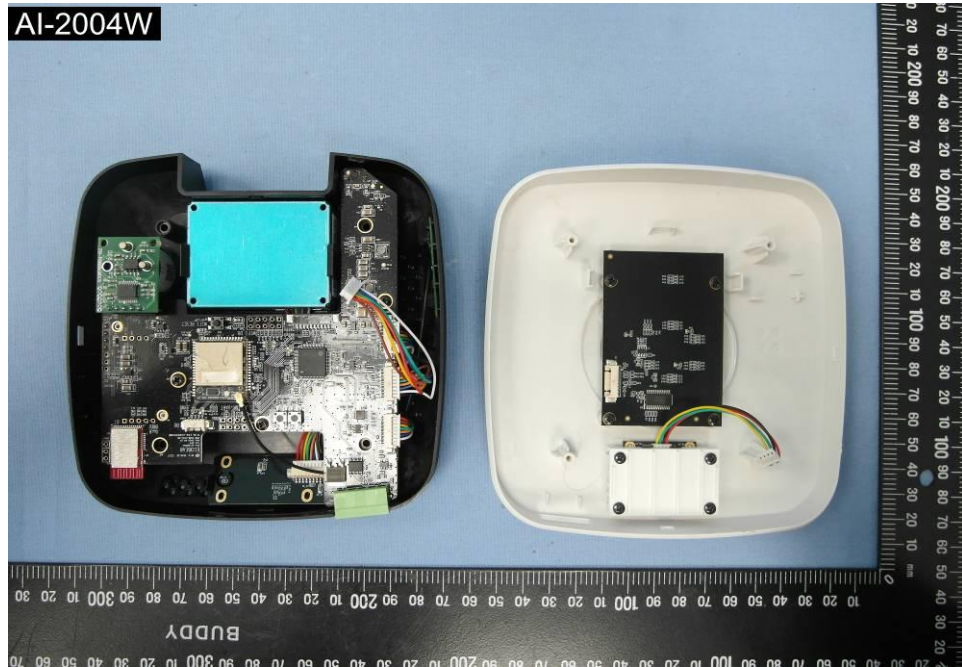

Internal Photos

Model Number: AI-2004W, AI-2003W

FCC ID: NDD9520041907

EUT Photo (1)

EUT Photo (2)

EUT Photo (3)

EUT Photo (4)

EUT Photo (5)

EUT Photo (6)

EUT Photo (7)

EUT Photo (8)

EUT Photo (9)

EUT Photo (10)

EUT Photo (11)

EUT Photo (12)

EUT Photo (13)