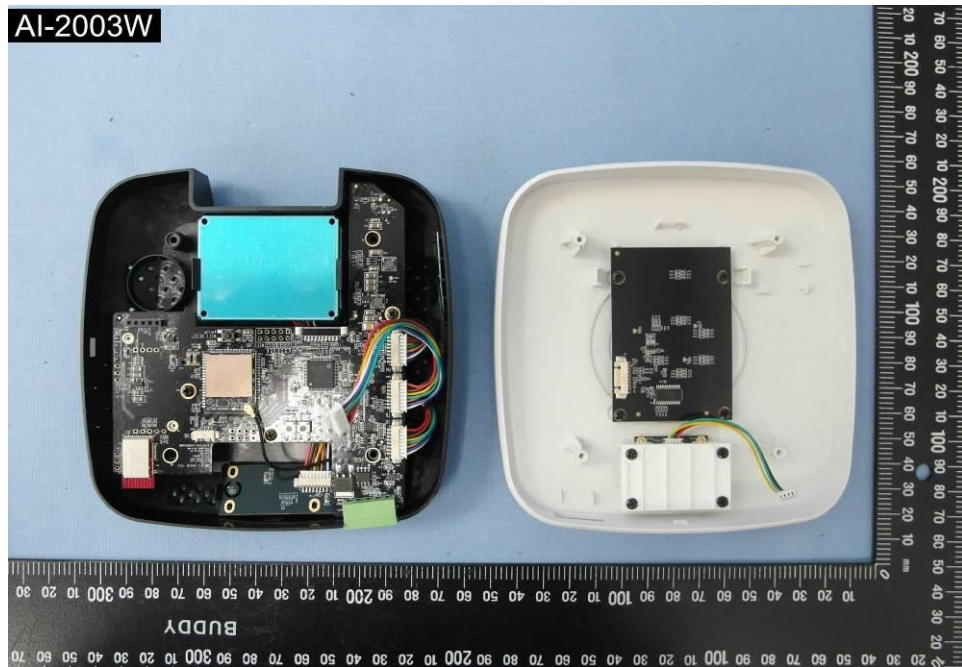

Internal Photos

Model Number: AI-2004W, AI-2003W

FCC ID: NDD9520041907

EUT Photo (1)

EUT Photo (2)

EUT Photo (3)

EUT Photo (4)

EUT Photo (5)

EUT Photo (6)

EUT Photo (7)

EUT Photo (8)

EUT Photo (9)

EUT Photo (10)

EUT Photo (11)

EUT Photo (12)

EUT Photo (13)